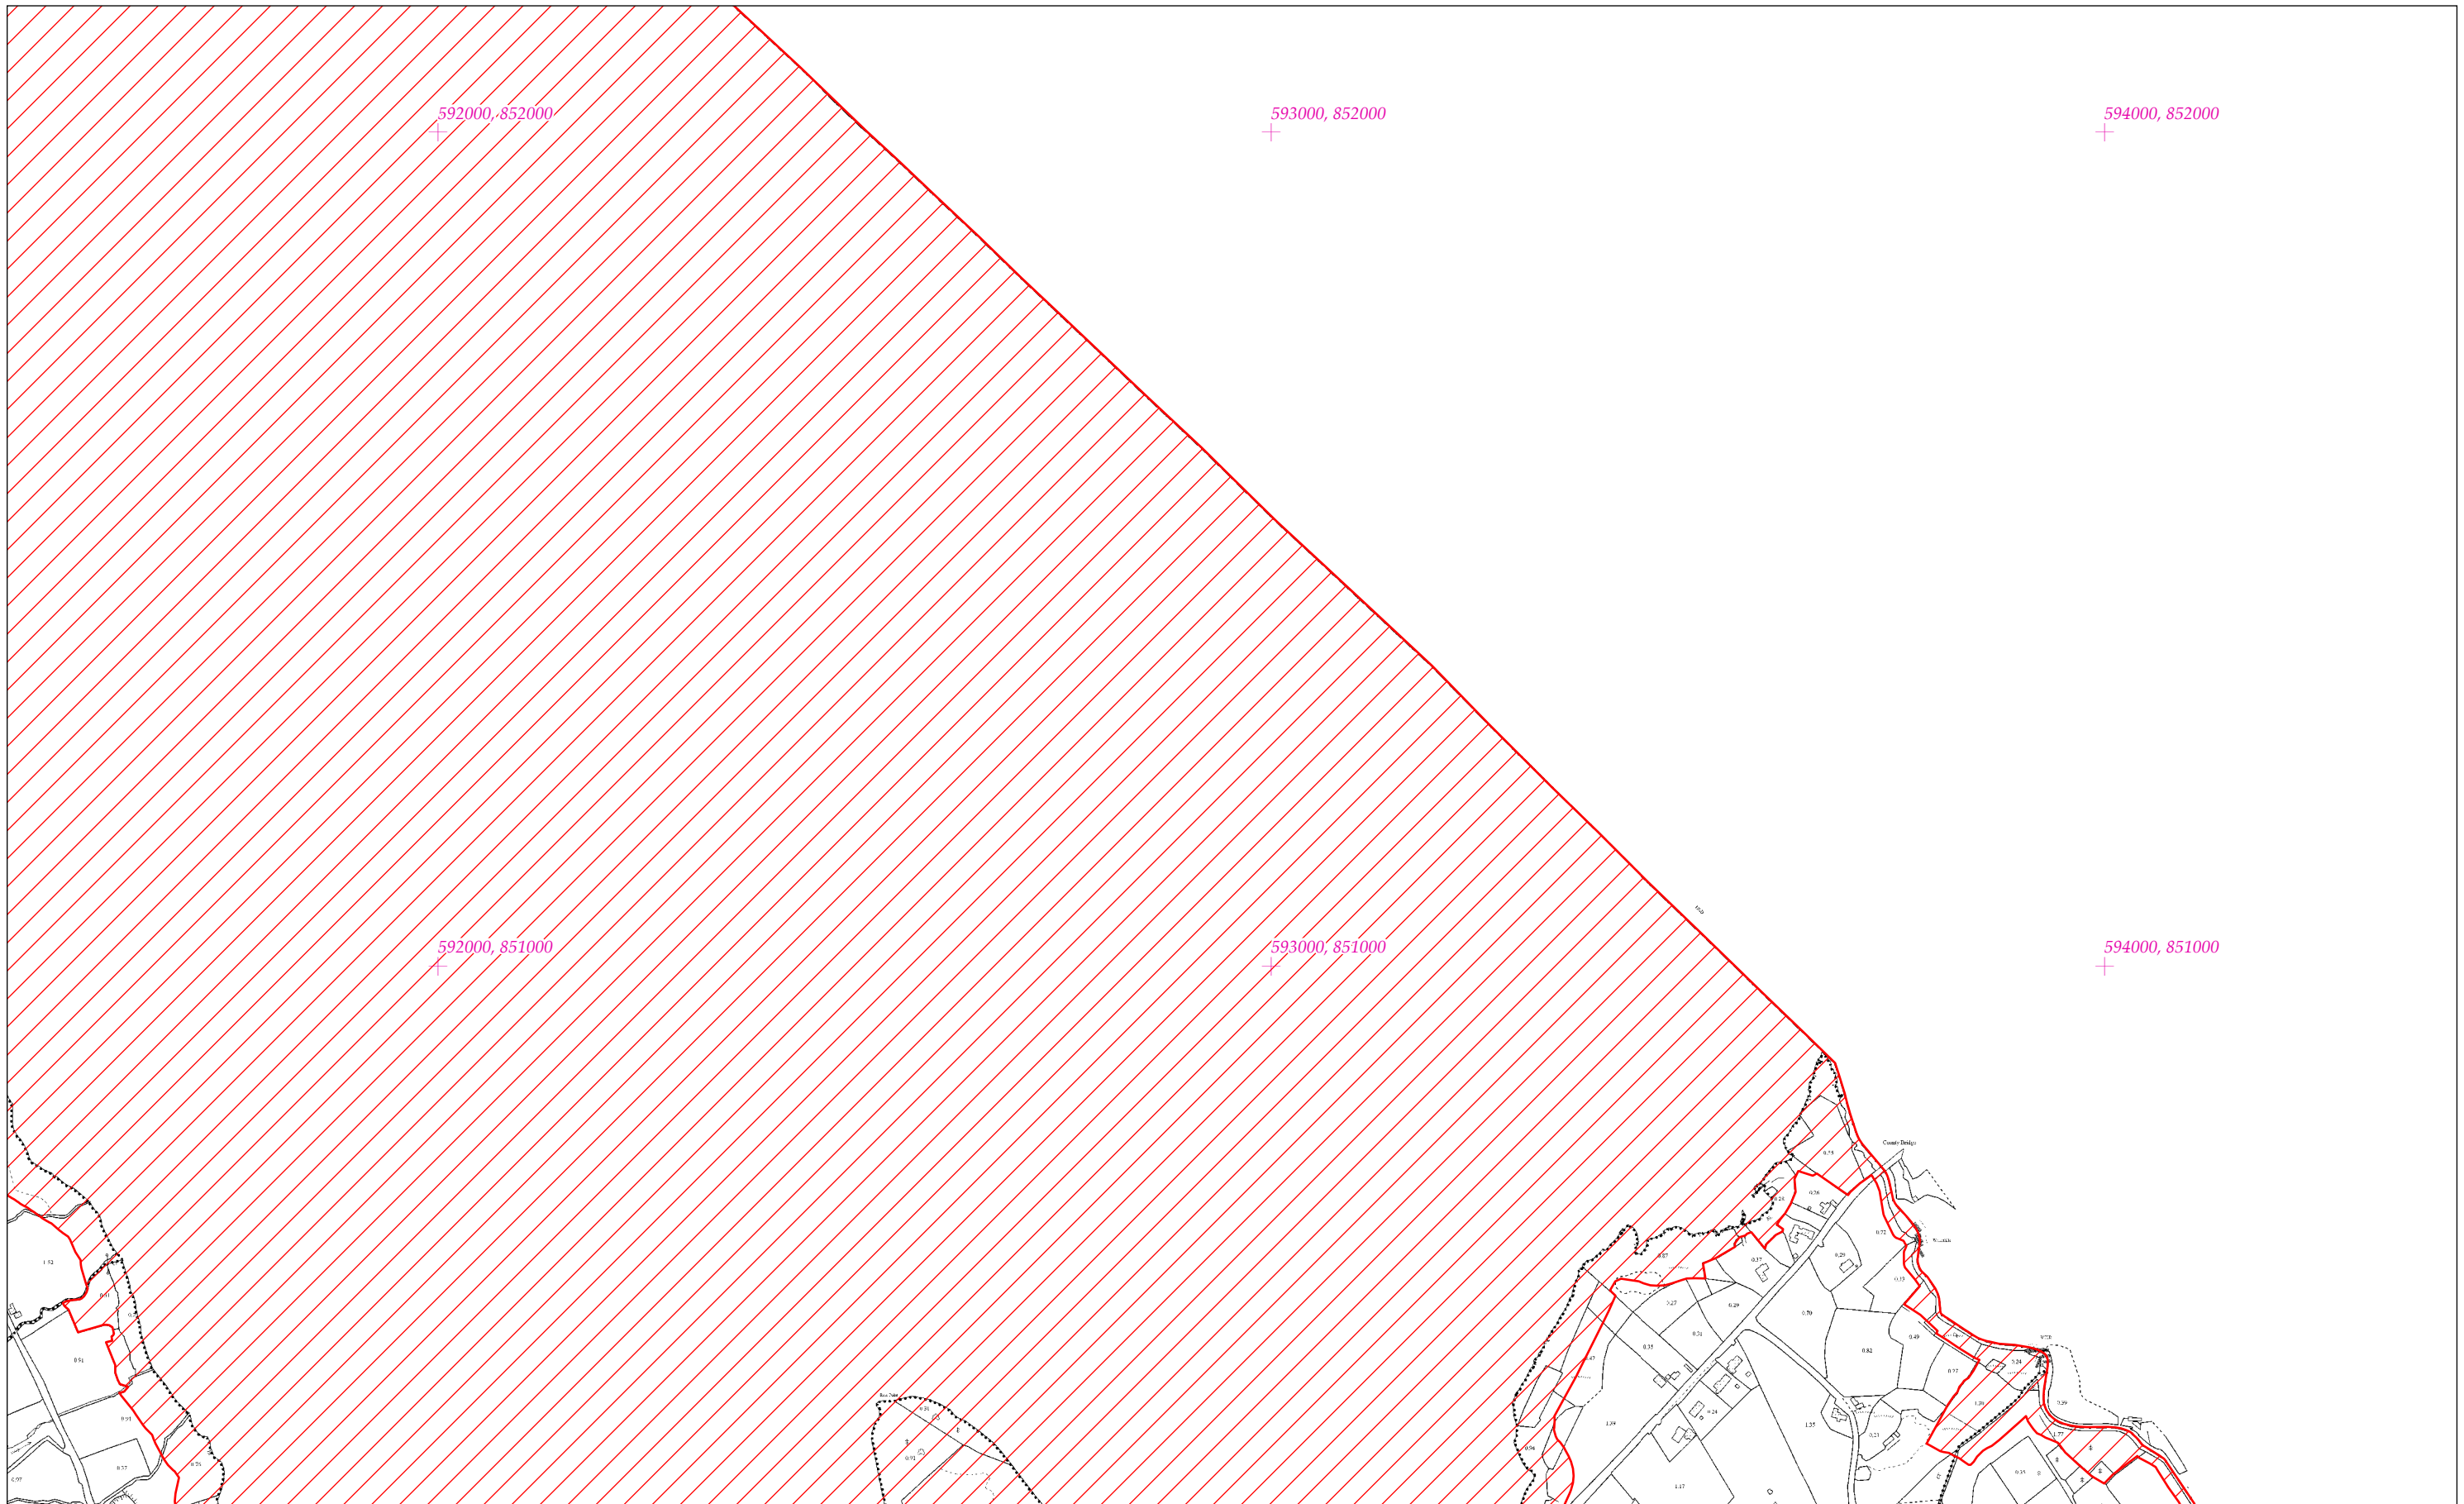

Rialachán 4(1)(b) / Regulation 4(1)(b)

Leathanach 21 de 27 (Co. Dhún na nGall agus
Co. Liatroma)
Page 21 of 27 (Co. Donegal and Co. Leitrim)

LIMISTÉAR FAOI CHAOMHNÚ SPEISIALTA
SPECIAL AREA OF CONSERVATION

Suirbhéireacht Ordanáis Éireann Ceadúnas Uimhir OSI-NMA-014 © OSI / Rialtas na hÉireann
Ordnance Survey Ireland Licence No. OSI-NMA-014 © Ordnance Survey Ireland / Government of Ireland
Córas Comhordanáidí: Trasteilgean Mercator na hÉireann / Co-ordinate System: Irish Transverse Mercator

LCS Loch Meilbhe
Lough Melvin SAC

1:5000 O.S. TILE 0777a 21 of 27

SITE CODE
000428

Leagan / Version: 3.03
Arna chló an / Printed on: 19/08/2021