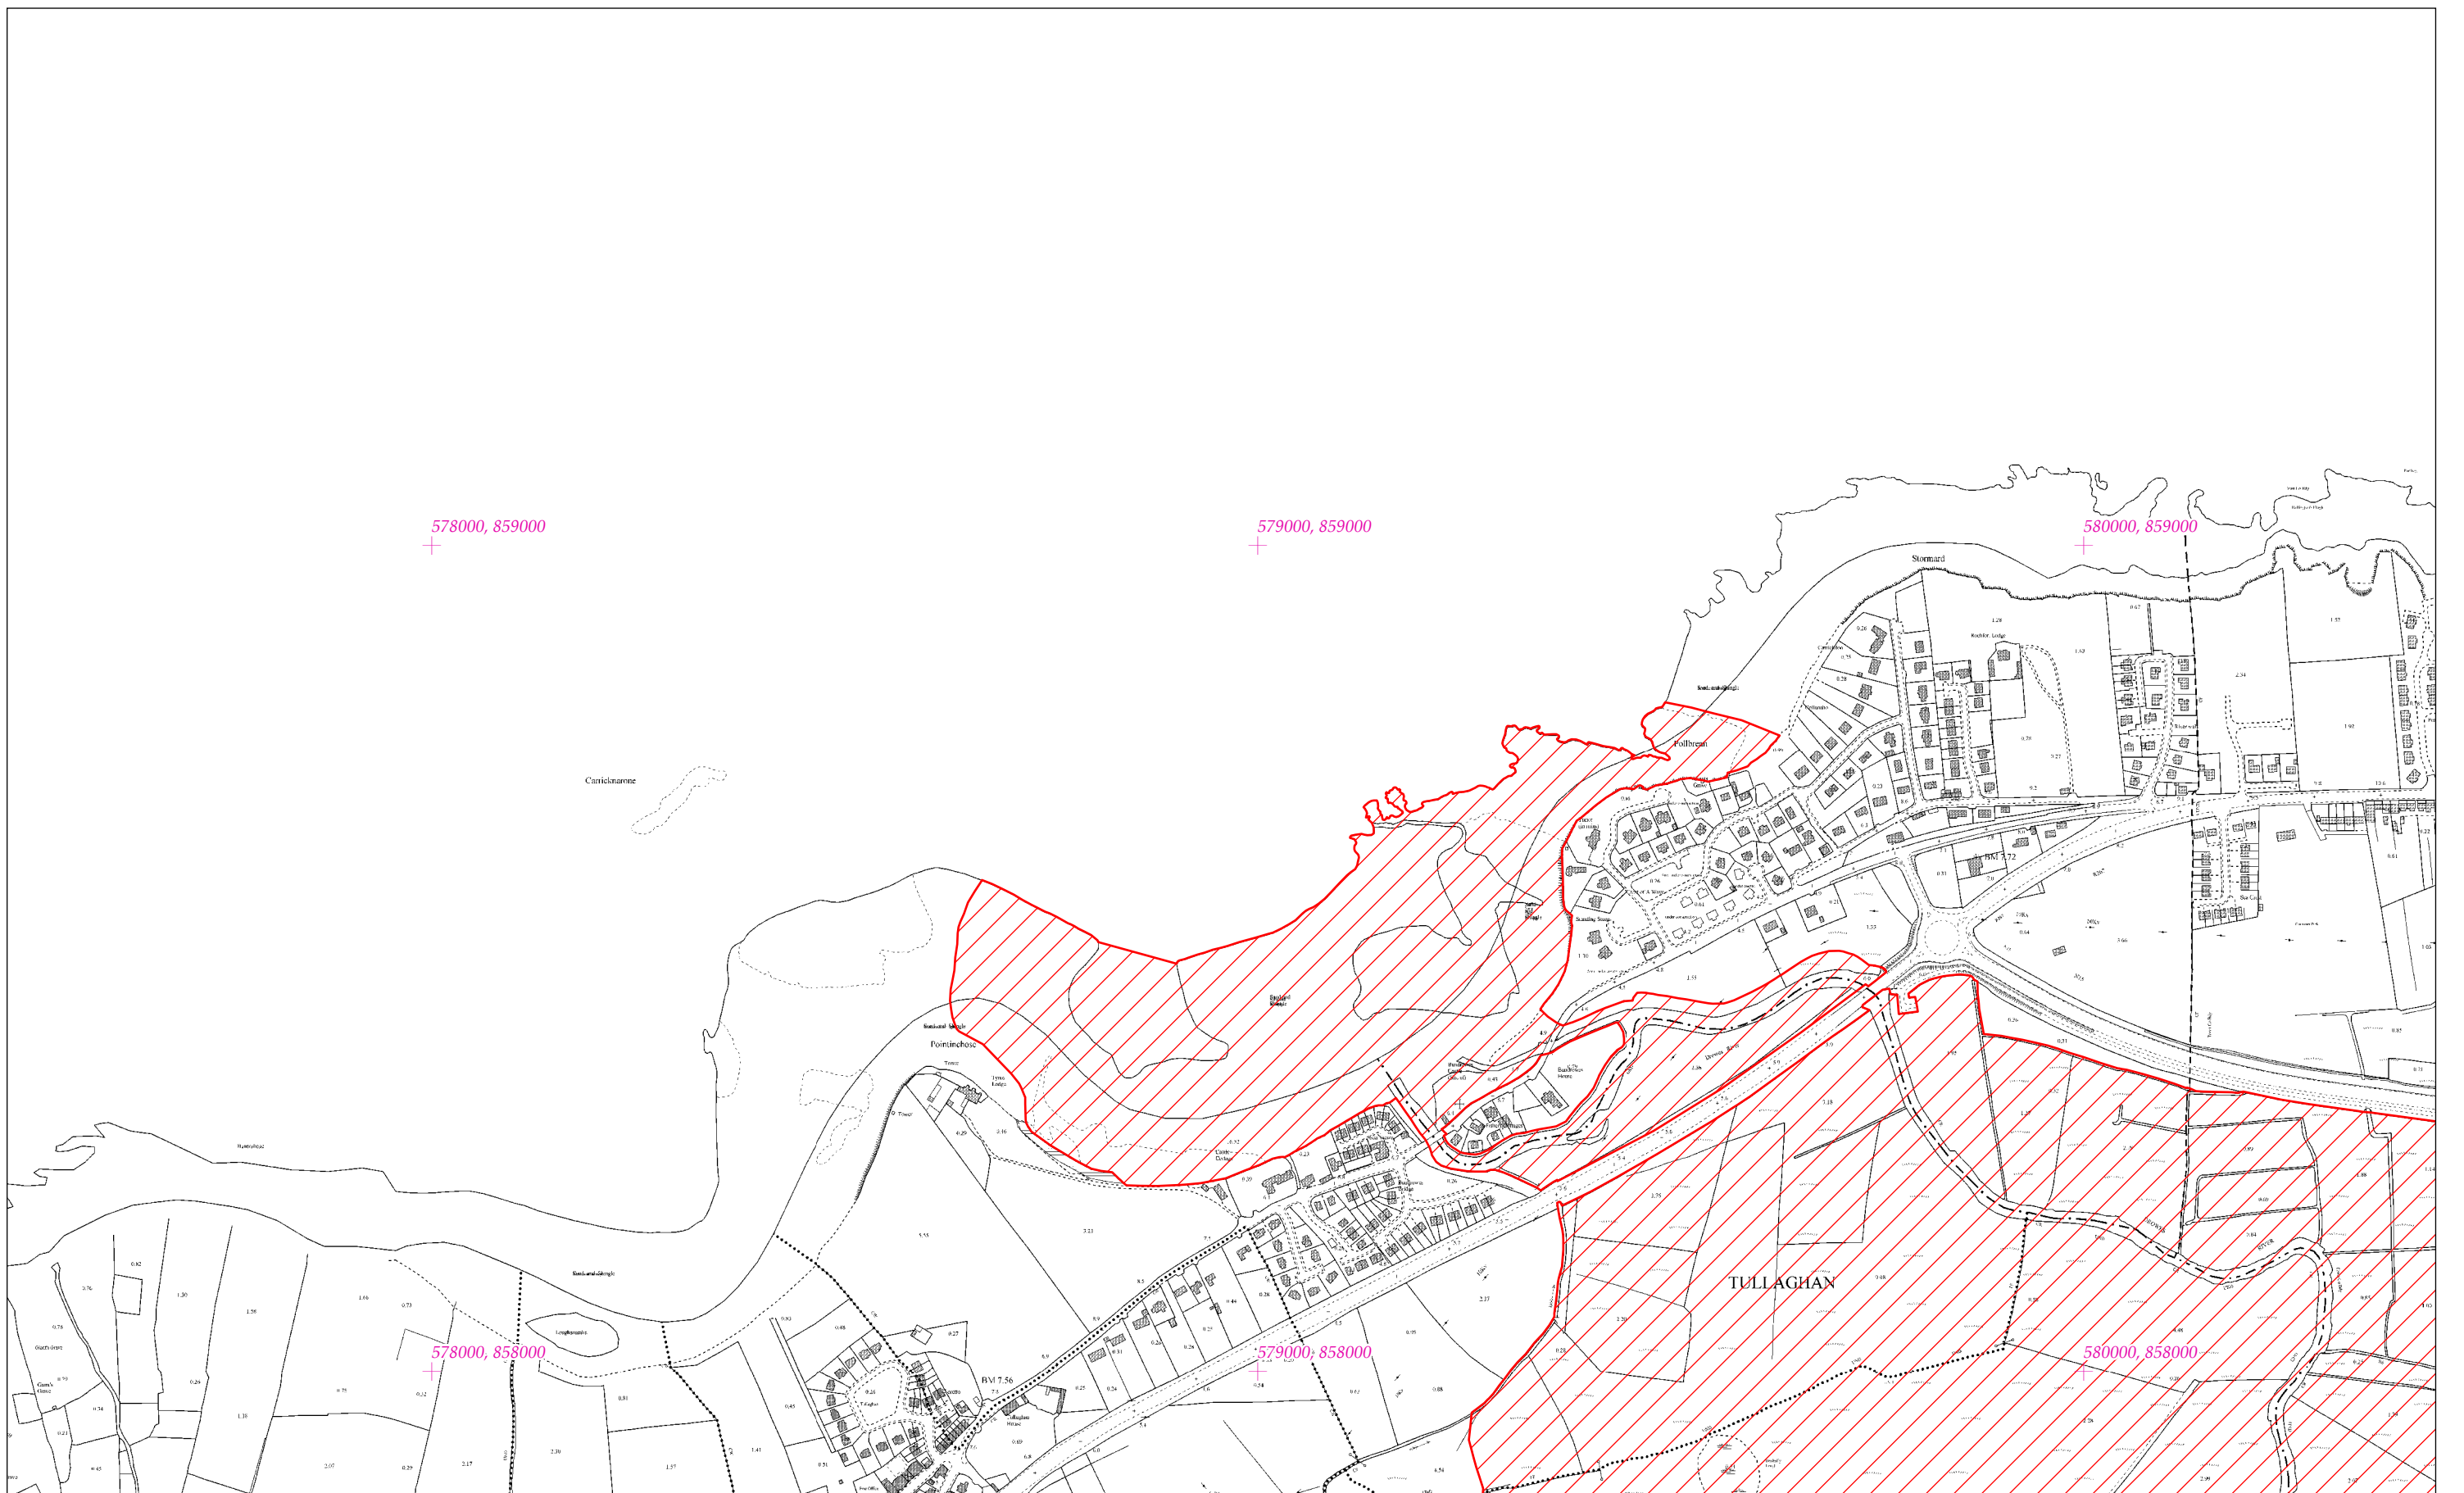

Rialachán 4(1)(b) / Regulation 4(1)(b)

Leathanach 1 de 27 (Co. Dhún na nGall agus
Co. Liatroma)
Page 1 of 27 (Co. Donegal and Co. Leitrim)

LIMISTÉAR FAOI CHAOMHNÚ SPEISIALTA
SPECIAL AREA OF CONSERVATION

Suirbhéireacht Ordnáis Éireann Ceadúnas Uimhir OSI-NMA-014 © OSI / Rialtas na hÉireann
Ordnance Survey Ireland Licence No. OSI-NMA-014 © Ordnance Survey Ireland / Government of Ireland
Córas Comhordanáidí: Trasteilgean Mercator na hÉireann / Co-ordinate System: Irish Transverse Mercator

LCS Loch Meilbhe
Lough Melvin SAC
1:5000 O.S. TILE 0690d 1 of 27

SITE CODE
000428

Leagan / Version: 3.03
Arna chló an / Printed on: 19/08/2021