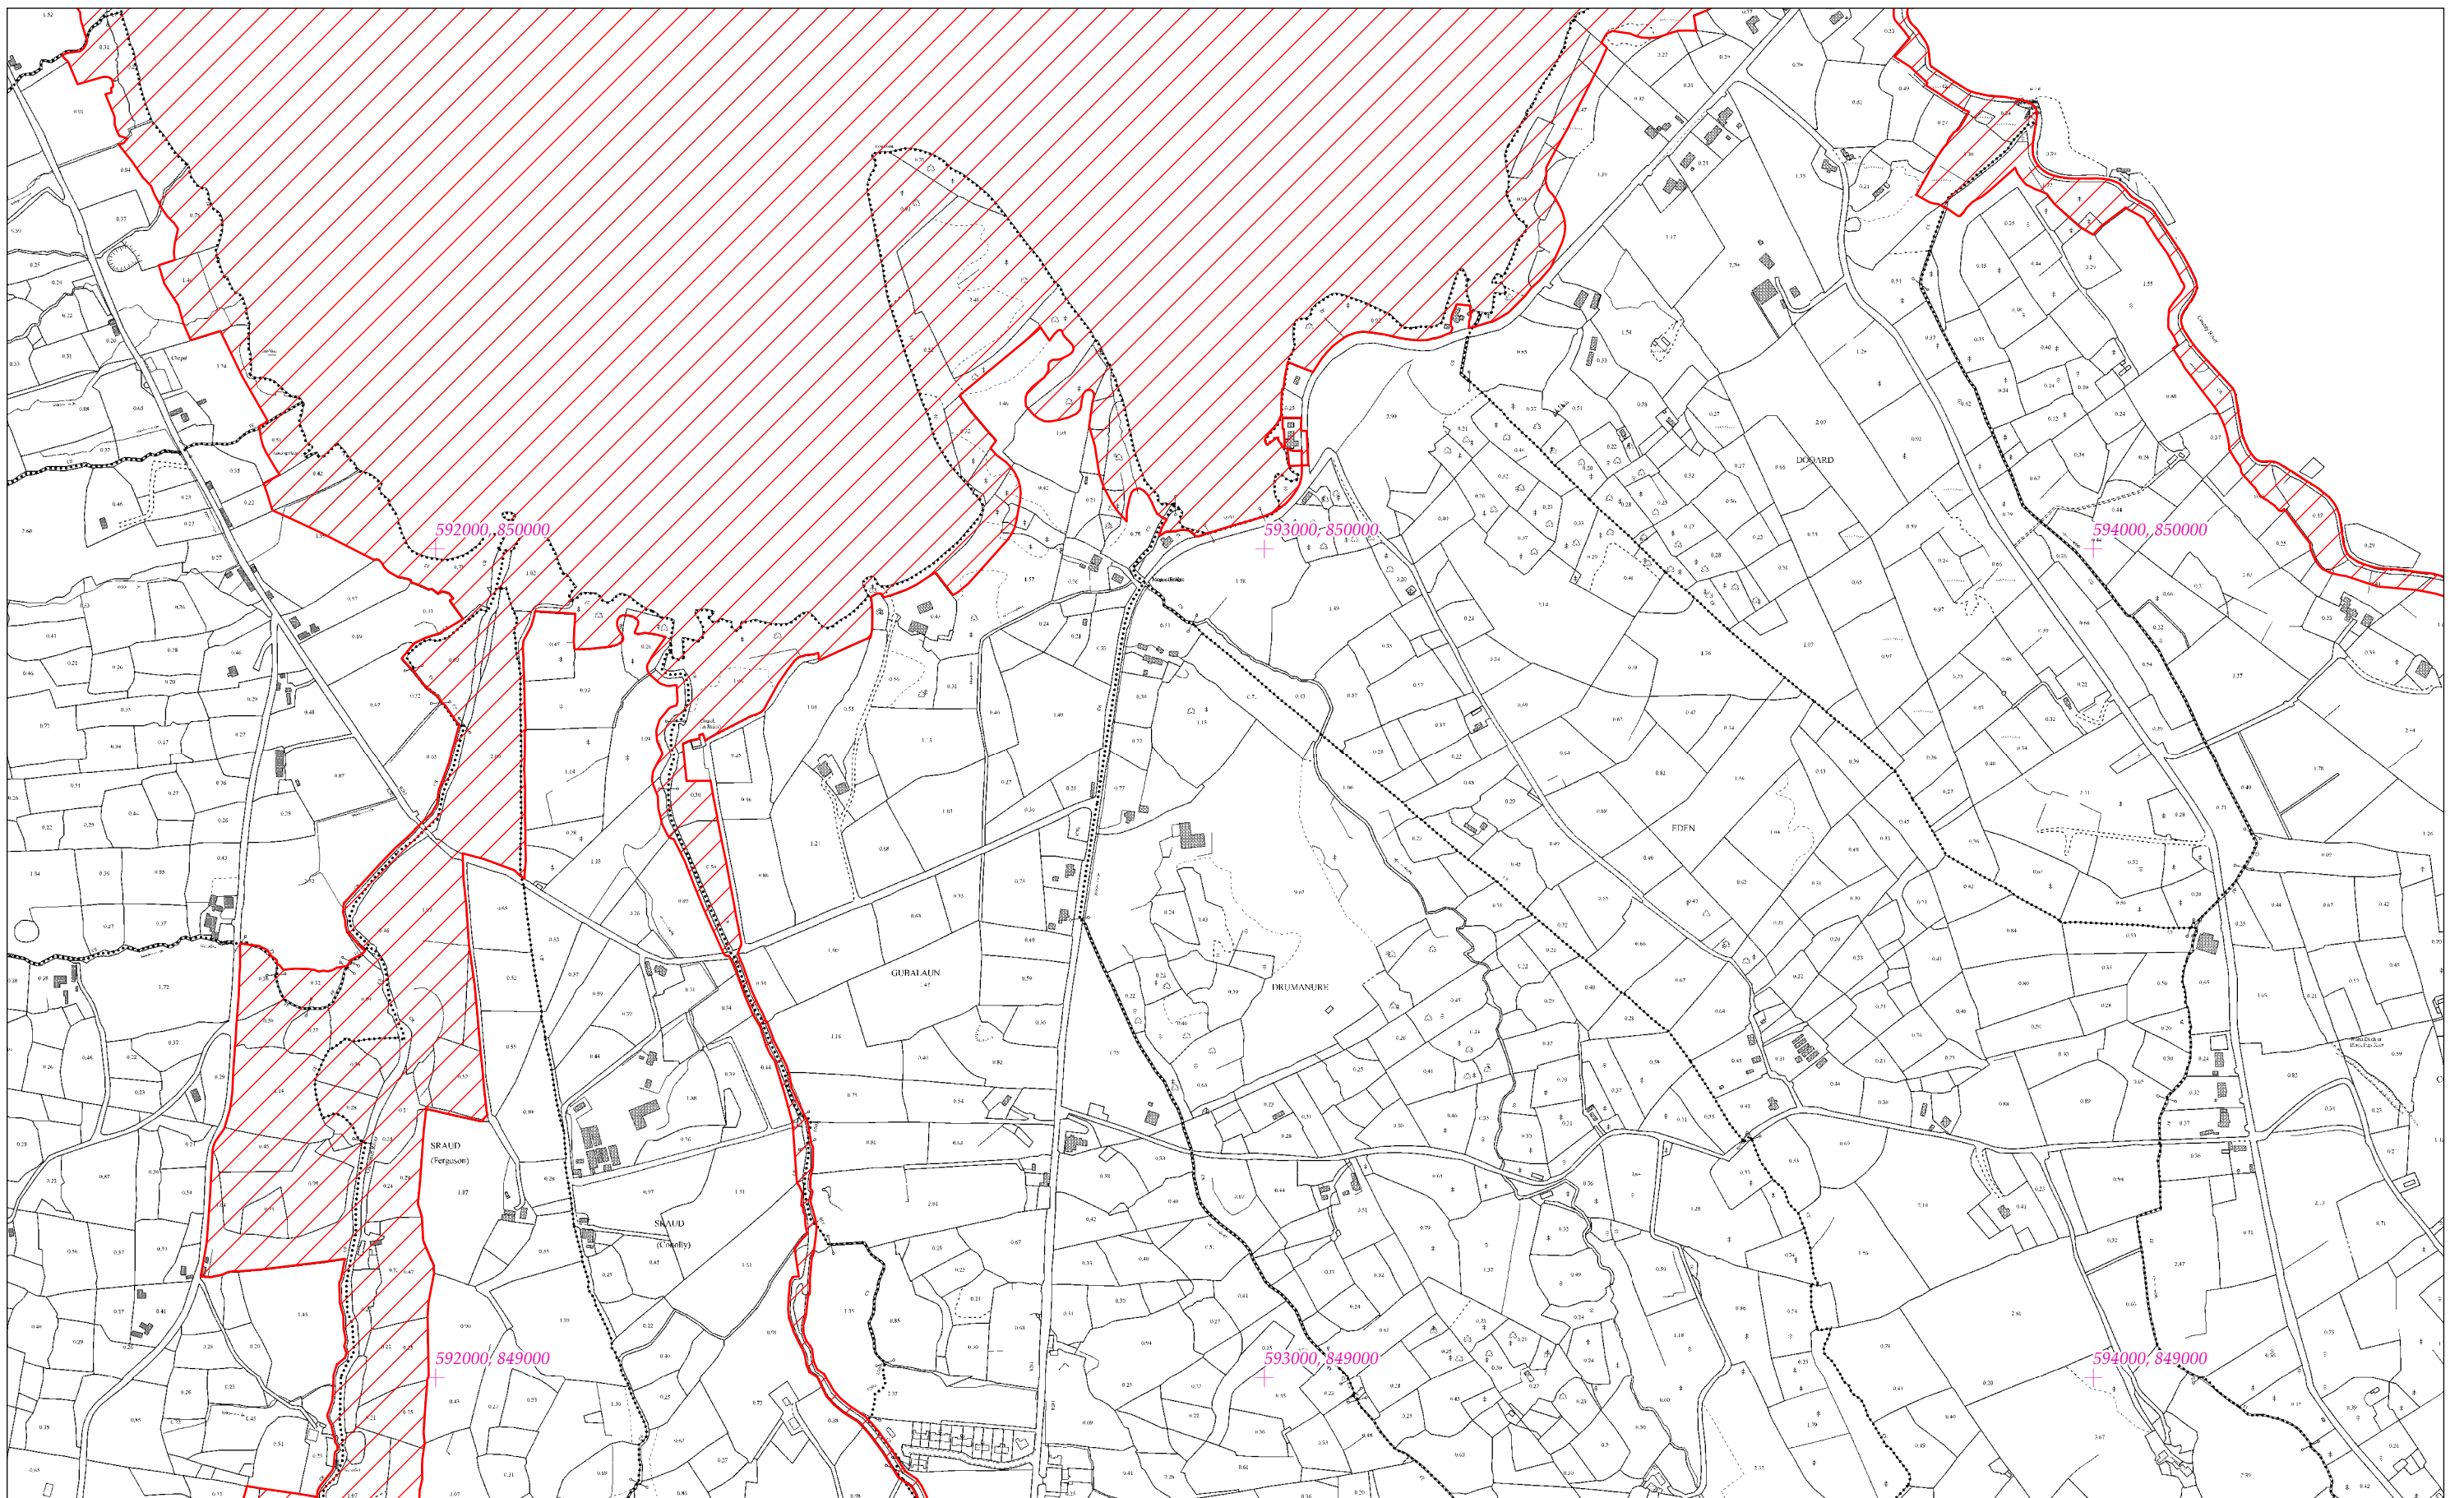

Rialachán 4(1)(b) / Regulation 4(1)(b)

Leathanach 22 de 27 (Co. Dhún na nGall agus
Co. Liatroma)
Page 22 of 27 (Co. Donegal and Co. Leitrim)

LIMISTÉAR FAOI CHAOMHNÚ SPEISIALTA
SPECIAL AREA OF CONSERVATION

Suirbhéireacht Ordanáis Éireann Ceadúnas Uimhir OSI-NMA-014 © OSI / Rialtas na hÉireann
Ordnance Survey Ireland Licence No. OSI-NMA-014 © Ordnance Survey Ireland / Government of Ireland
Córas Comhordanáidí: Trasteilgean Mercator na hÉireann / Co-ordinate System: Irish Transverse Mercator

LCS Loch Meilbhe
Lough Melvin SAC

1:5000 O.S. TILE 0777c 22 of 27

SITE CODE
000428

Leagan / Version: 3.03
Arna chló an / Printed on: 19/08/2021