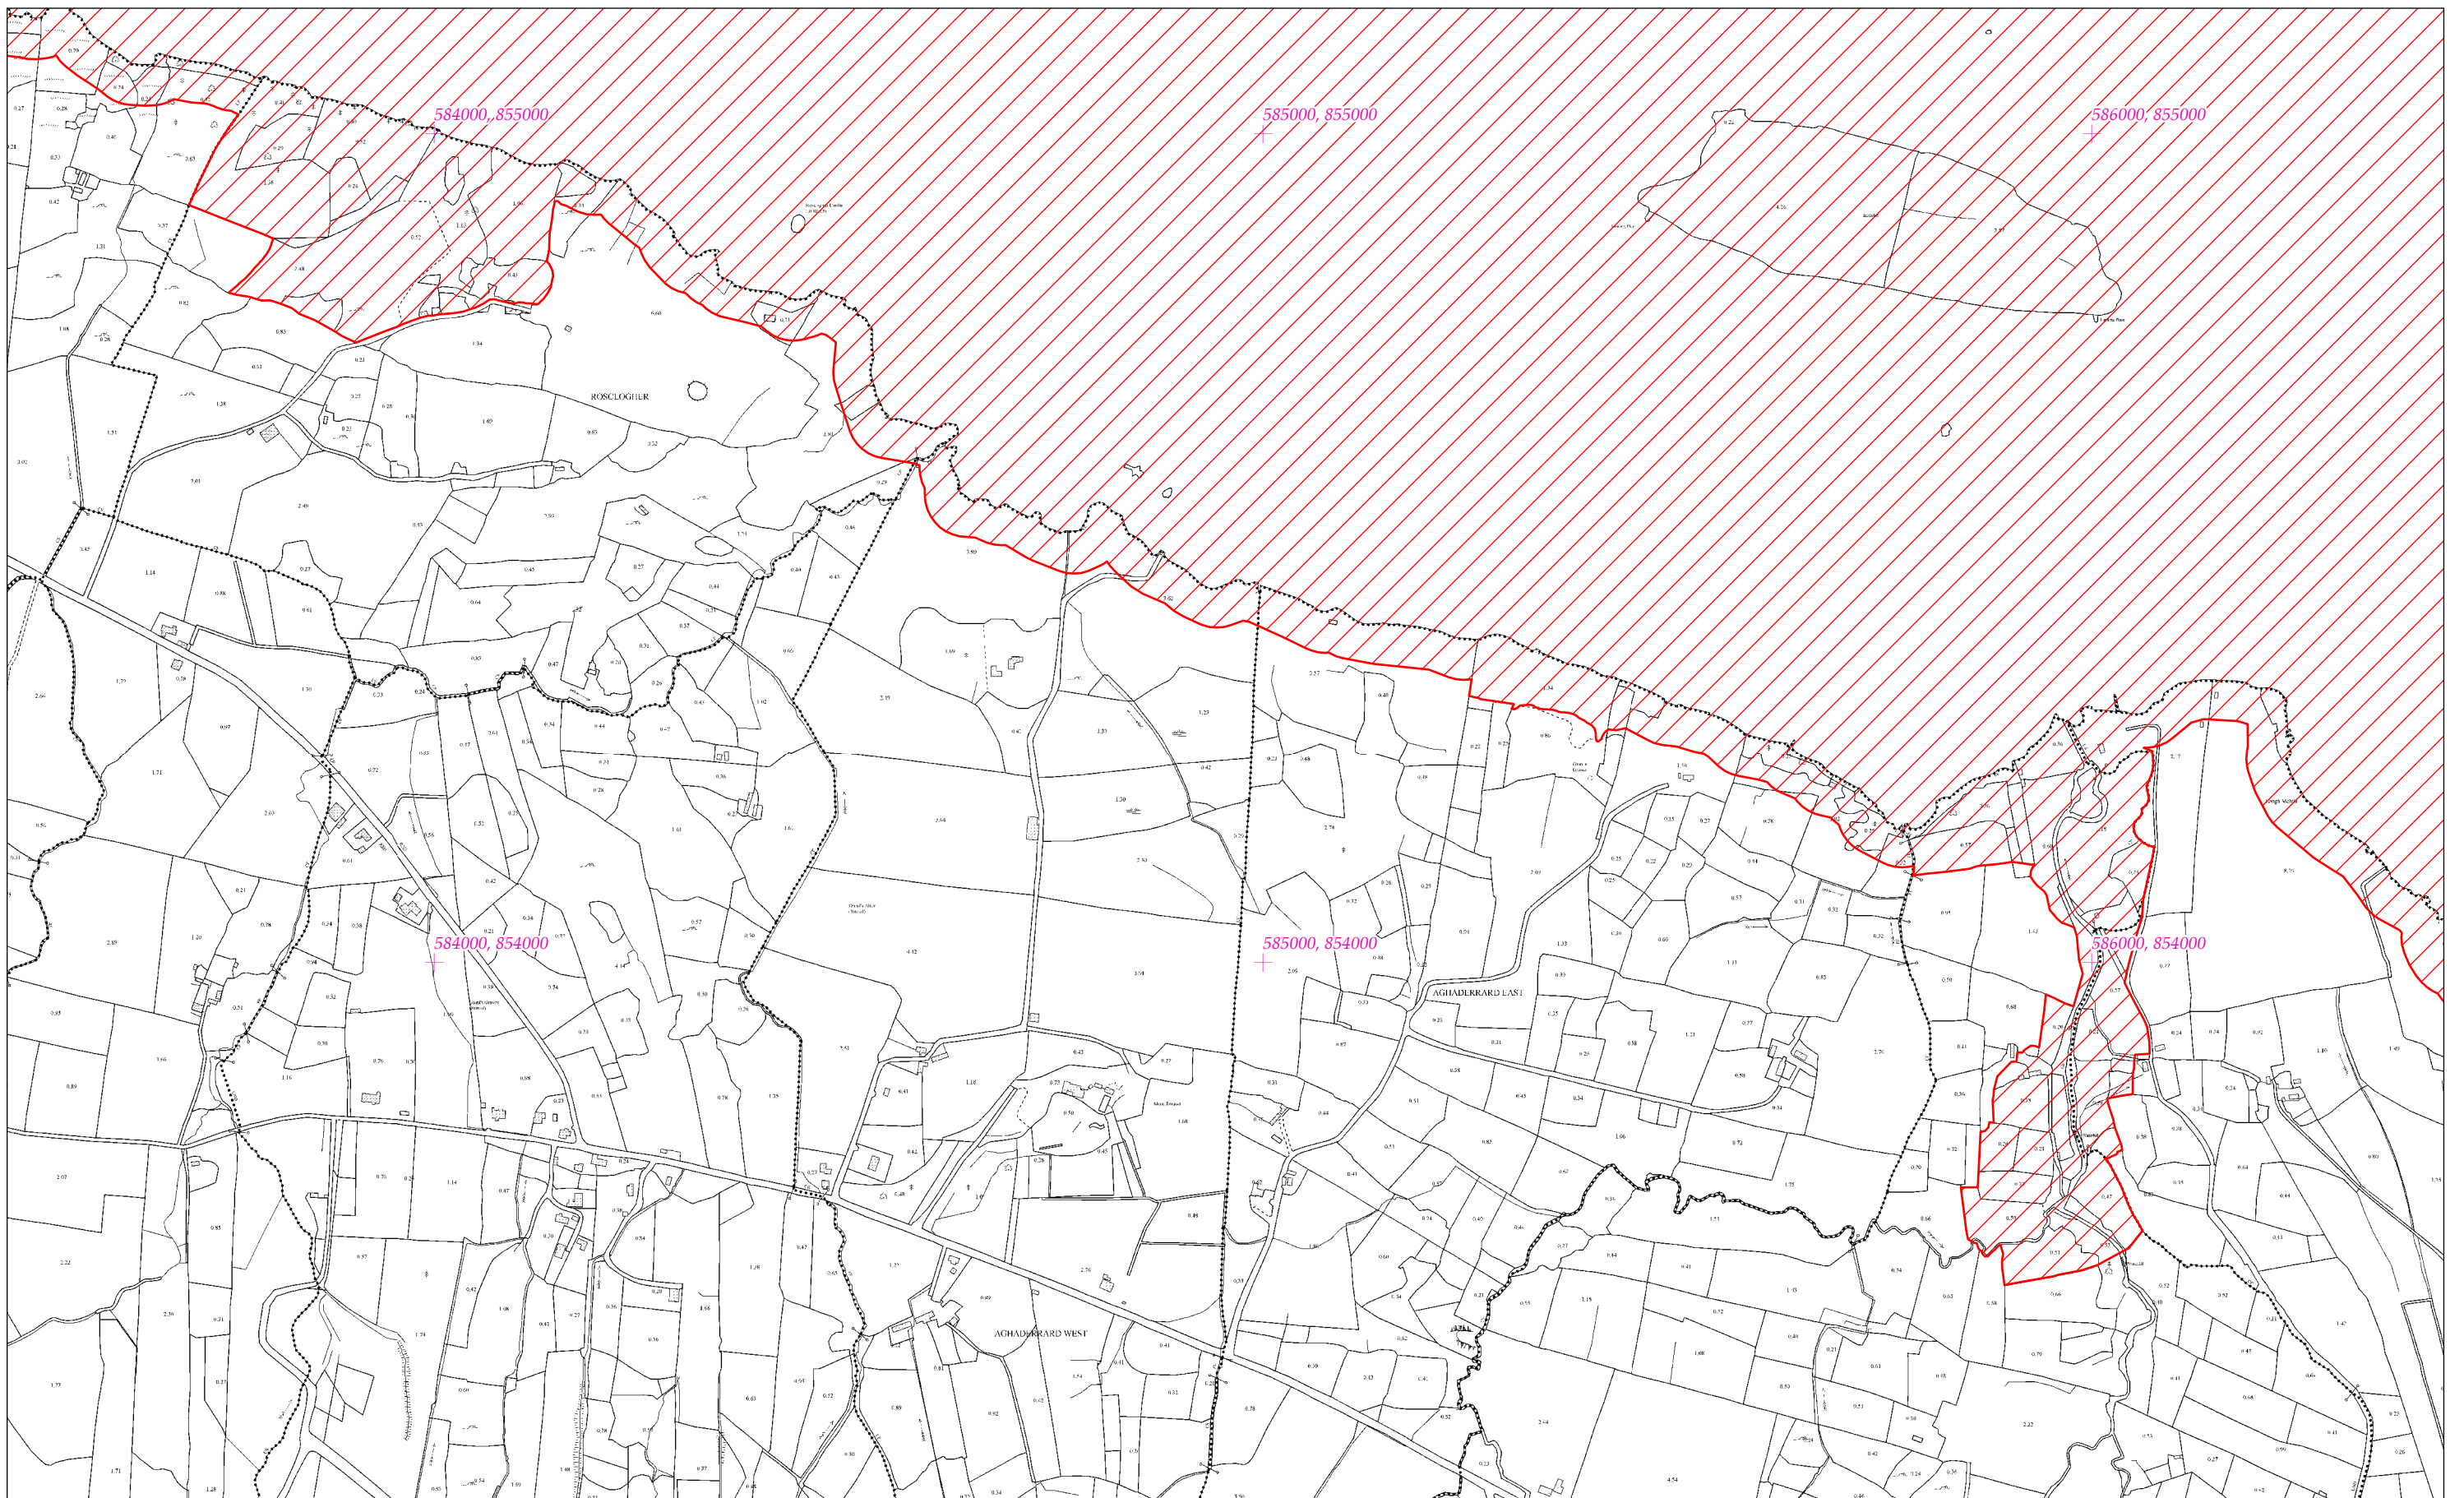

Rialachán 4(1)(b) / Regulation 4(1)(b)

Leathanach 11 de 27 (Co. Dhún na nGall agus
Co. Liatroma)
Page 11 of 27 (Co. Donegal and Co. Leitrim)

LIMISTÉAR FAOI CHAOMHNÚ SPEISIALTA
SPECIAL AREA OF CONSERVATION

Suirbhéireacht Ordanáis Éireann Ceadúnas Uimhir OSI-NMA-014 © OSI / Rialtas na hÉireann
Ordnance Survey Ireland Licence No. OSI-NMA-014 © Ordnance Survey Ireland / Government of Ireland
Córas Comhordanáidí: Trasteilgean Mercator na hÉireann / Co-ordinate System: Irish Transverse Mercator

LCS Loch Meilbhe
Lough Melvin SAC

1:5000 O.S. TILE 0740a 11 of 27

SITE CODE
000428

Leagan / Version: 3.03
Arna chló an / Printed on: 19/08/2021