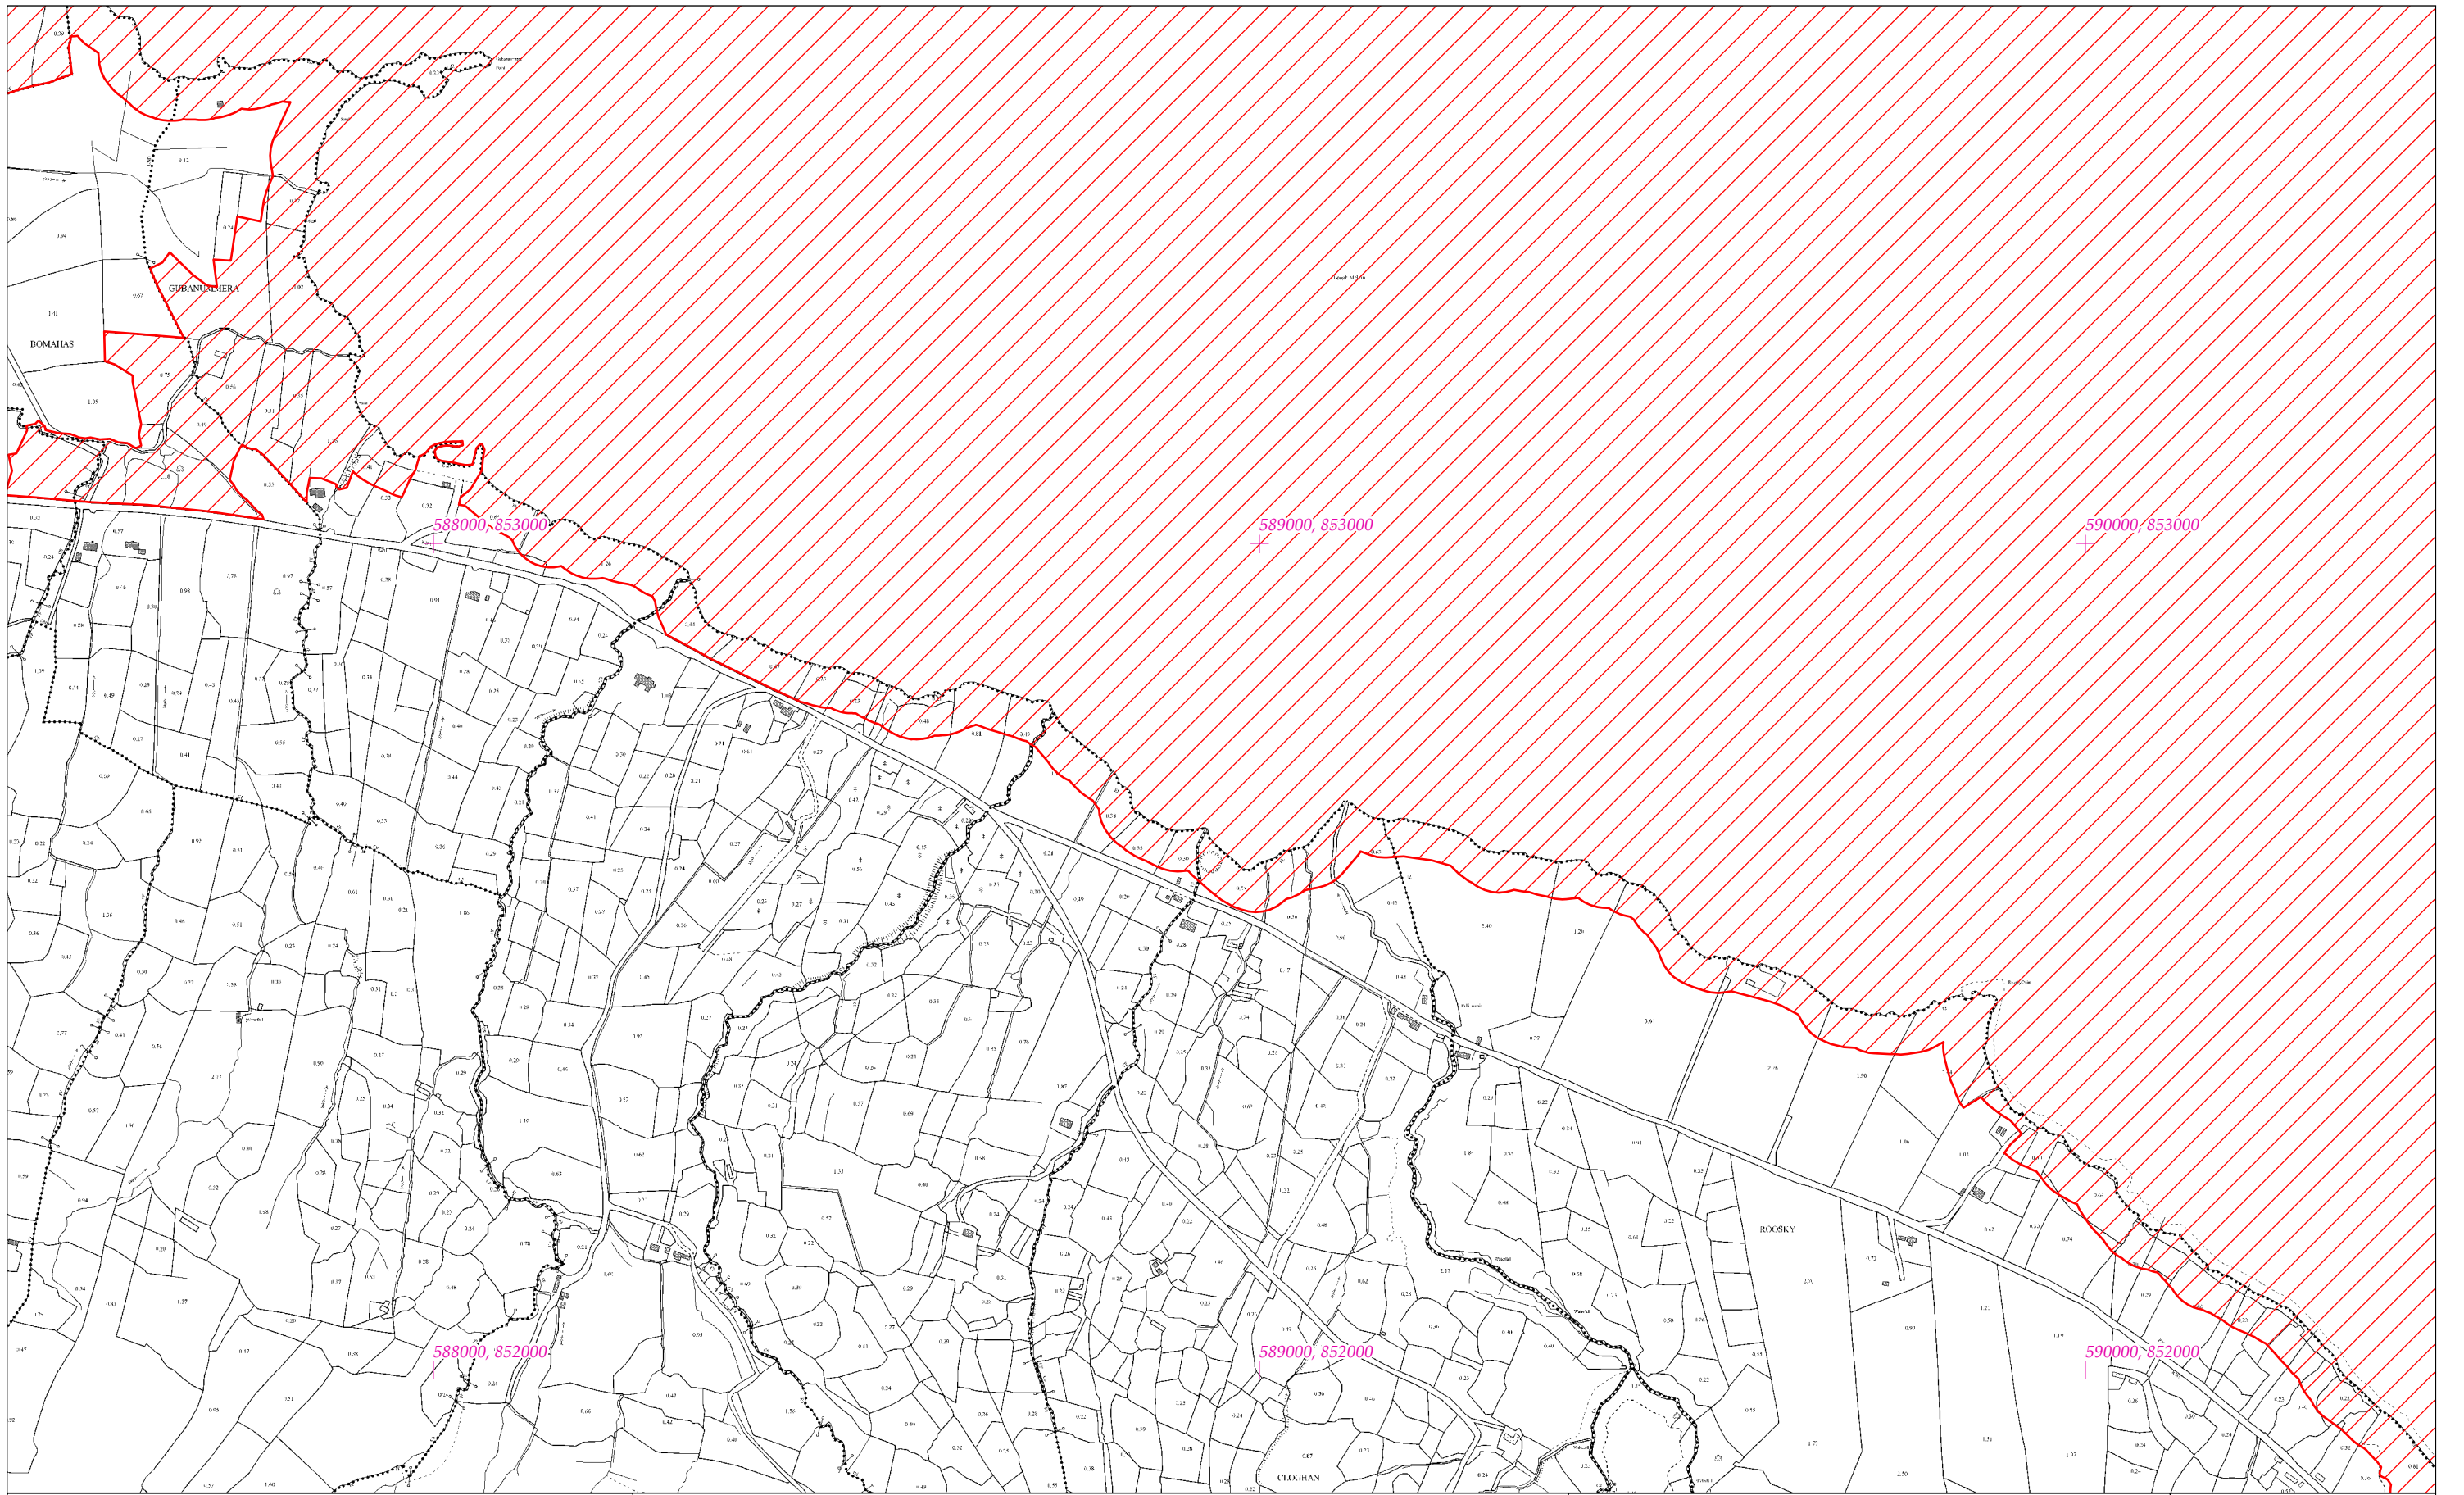

Rialachán 4(1)(b) / Regulation 4(1)(b)

Leathanach 16 de 27 (Co. Dhún na nGall agus
Co. Liatroma)
Page 16 of 27 (Co. Donegal and Co. Leitrim)

LIMISTÉAR FAOI CHAOMHNÚ SPEISIALTA
SPECIAL AREA OF CONSERVATION

Suirbhéireacht Ordanáis Éireann Ceadúnas Uimhir OSI-NMA-014 © OSI / Rialtas na hÉireann
Ordnance Survey Ireland Licence No. OSI-NMA-014 © Ordnance Survey Ireland / Government of Ireland
Córas Comhordanáidí: Trasteilgean Mercator na hÉireann / Co-ordinate System: Irish Transverse Mercator

LCS Loch Meilbhe
Lough Melvin SAC

1:5000 O.S. TILE 0741c 16 of 27

SITE CODE
000428

Leagan / Version: 3.03
Arna chló an / Printed on: 19/08/2021