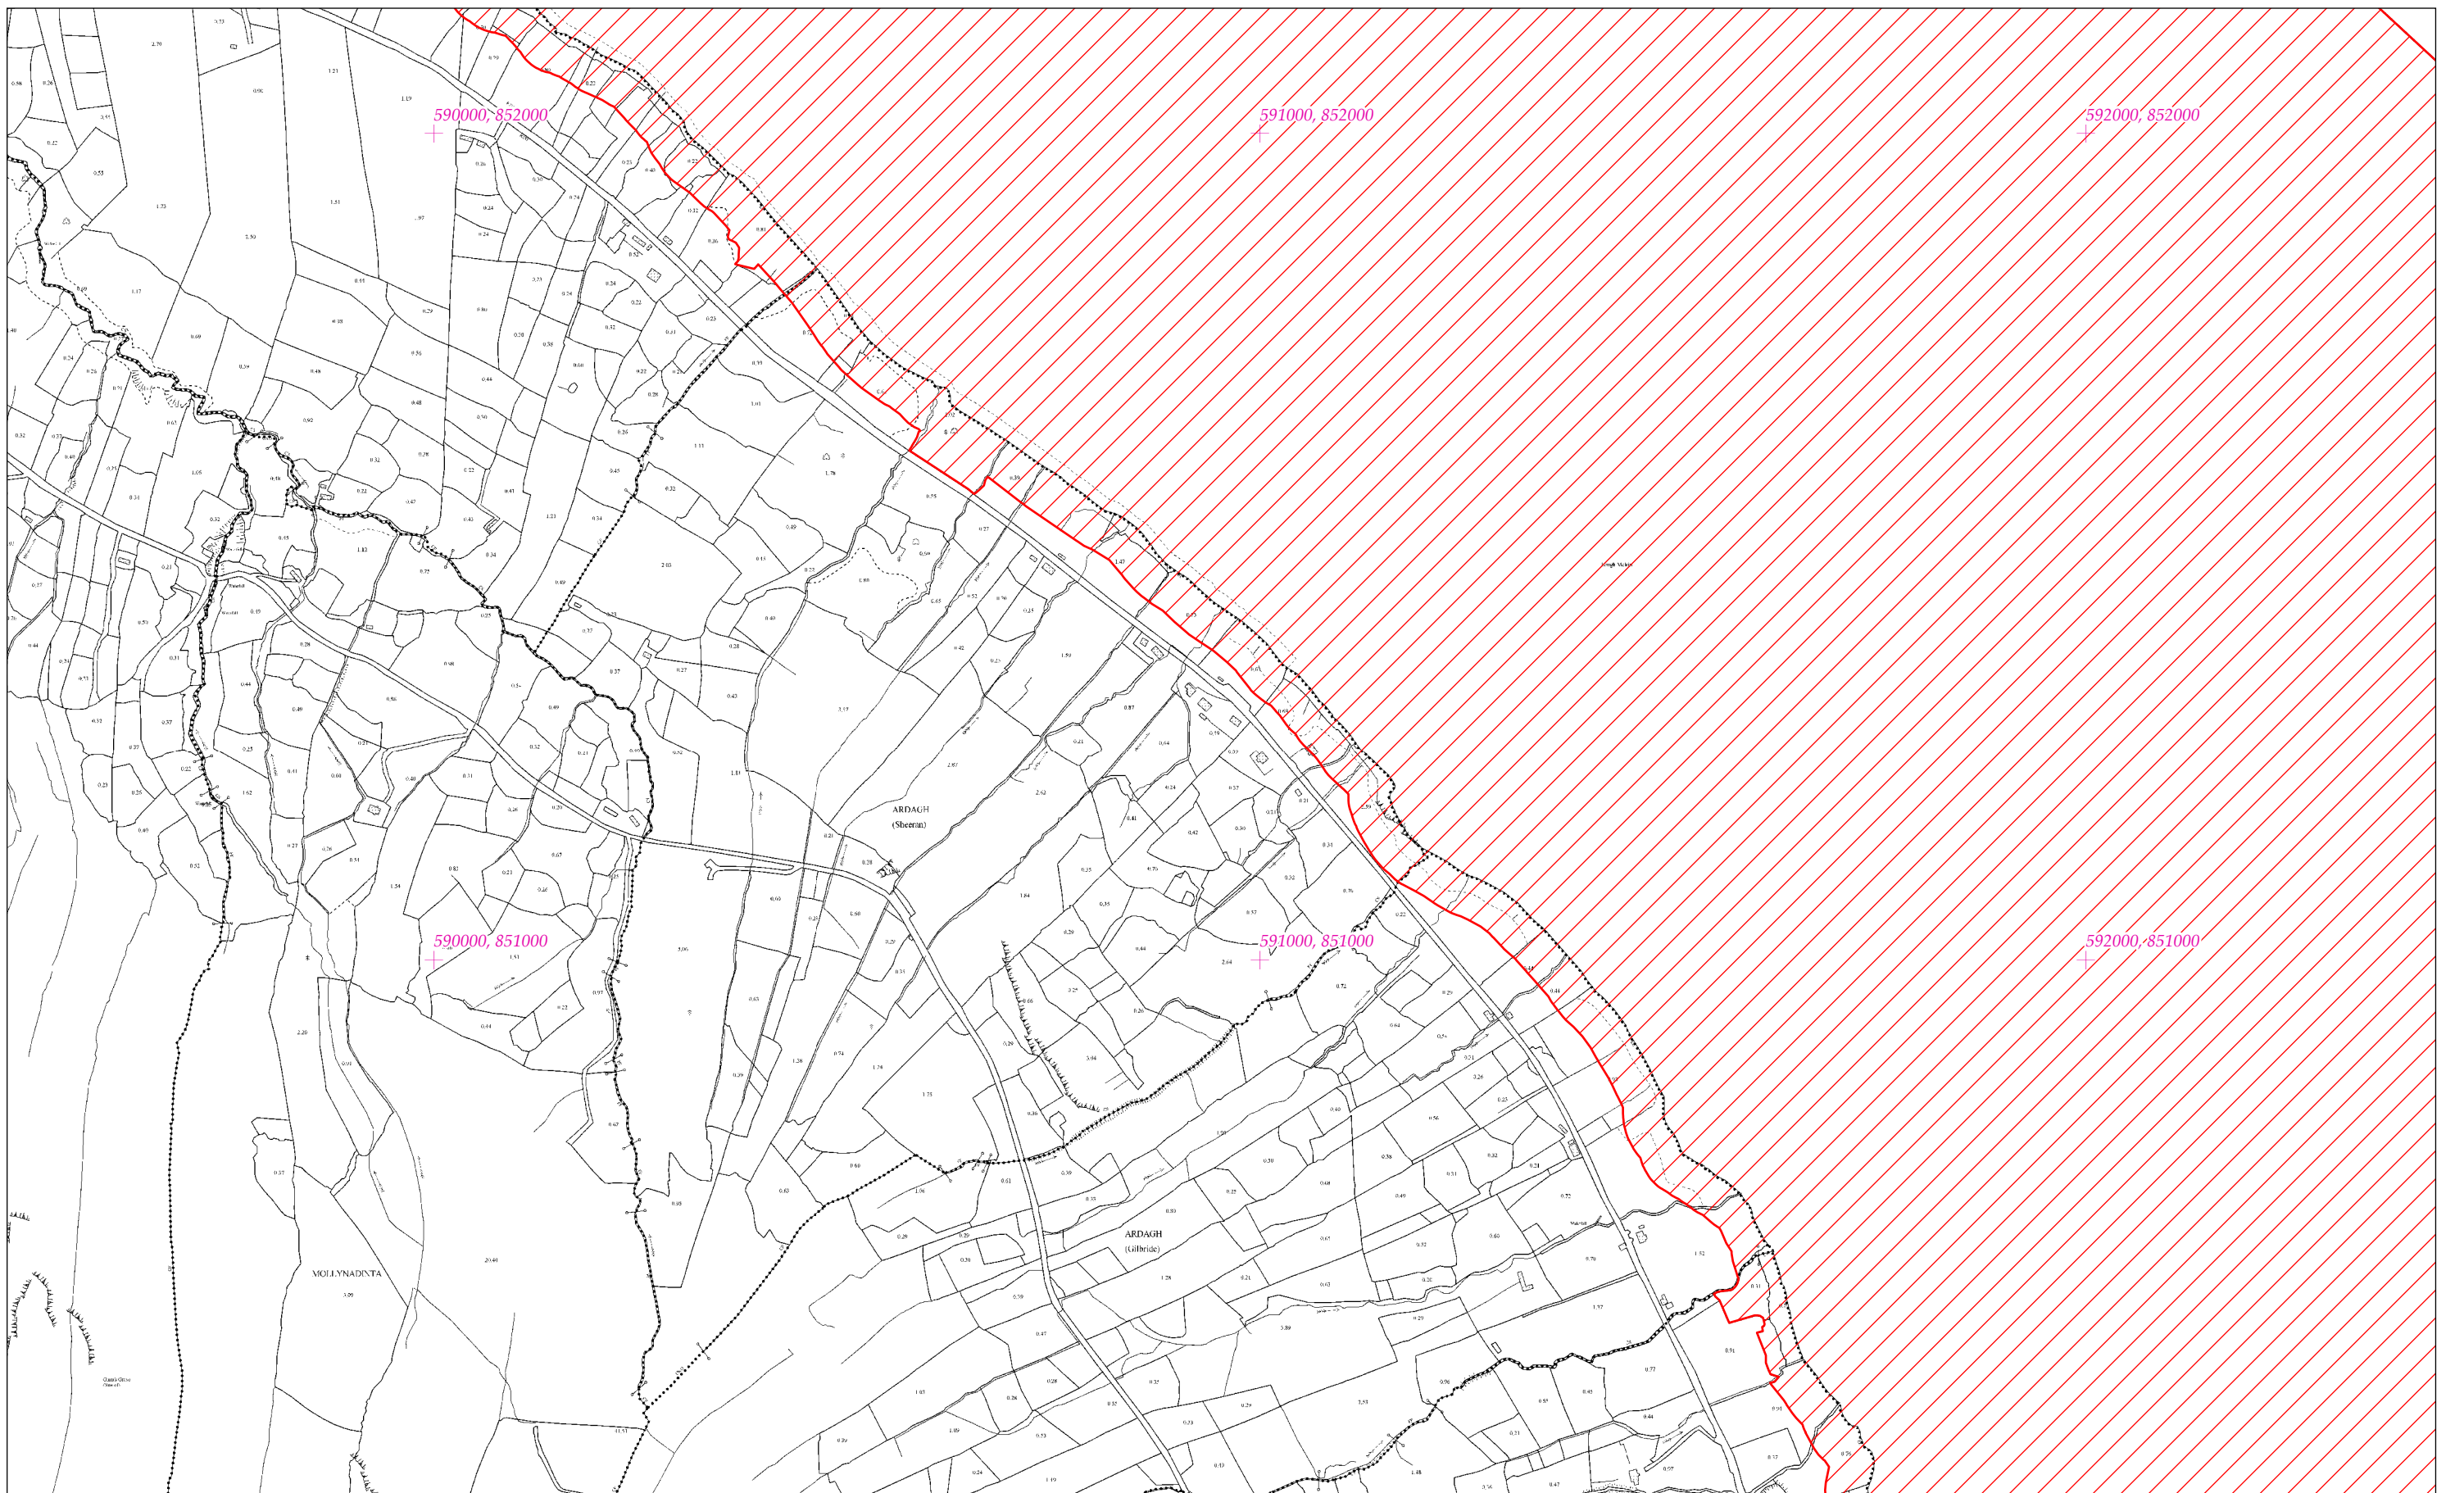

Rialachán 4(1)(b) / Regulation 4(1)(b)

Leathanach 19 de 27 (Co. Dhún na nGall agus Co. Liatroma)
Page 19 of 27 (Co. Donegal and Co. Leitrim)

**LIMISTÉAR FAOI CHAOMHNÚ SPEISIALTA
SPECIAL AREA OF CONSERVATION**

Suirbhéireacht Ordanáis Éireann Ceadúnas Uimhir OSI-NMA-014 © OSI / Rialtas na hÉireann
Ordnance Survey Ireland Licence No. OSI-NMA-014 © Ordnance Survey Ireland / Government of Ireland
Córas Comhordanáidí: Trasteilgean Mercator na hÉireann / Co-ordinate System: Irish Transverse Mercator

**LCS Loch Meilbhe
Lough Melvin SAC**

1:5000 O.S. TILE 0776b 19 of 27

**SITE CODE
000428**

Leagan / Version: 3.03
Arna chló an / Printed on: 19/08/2021