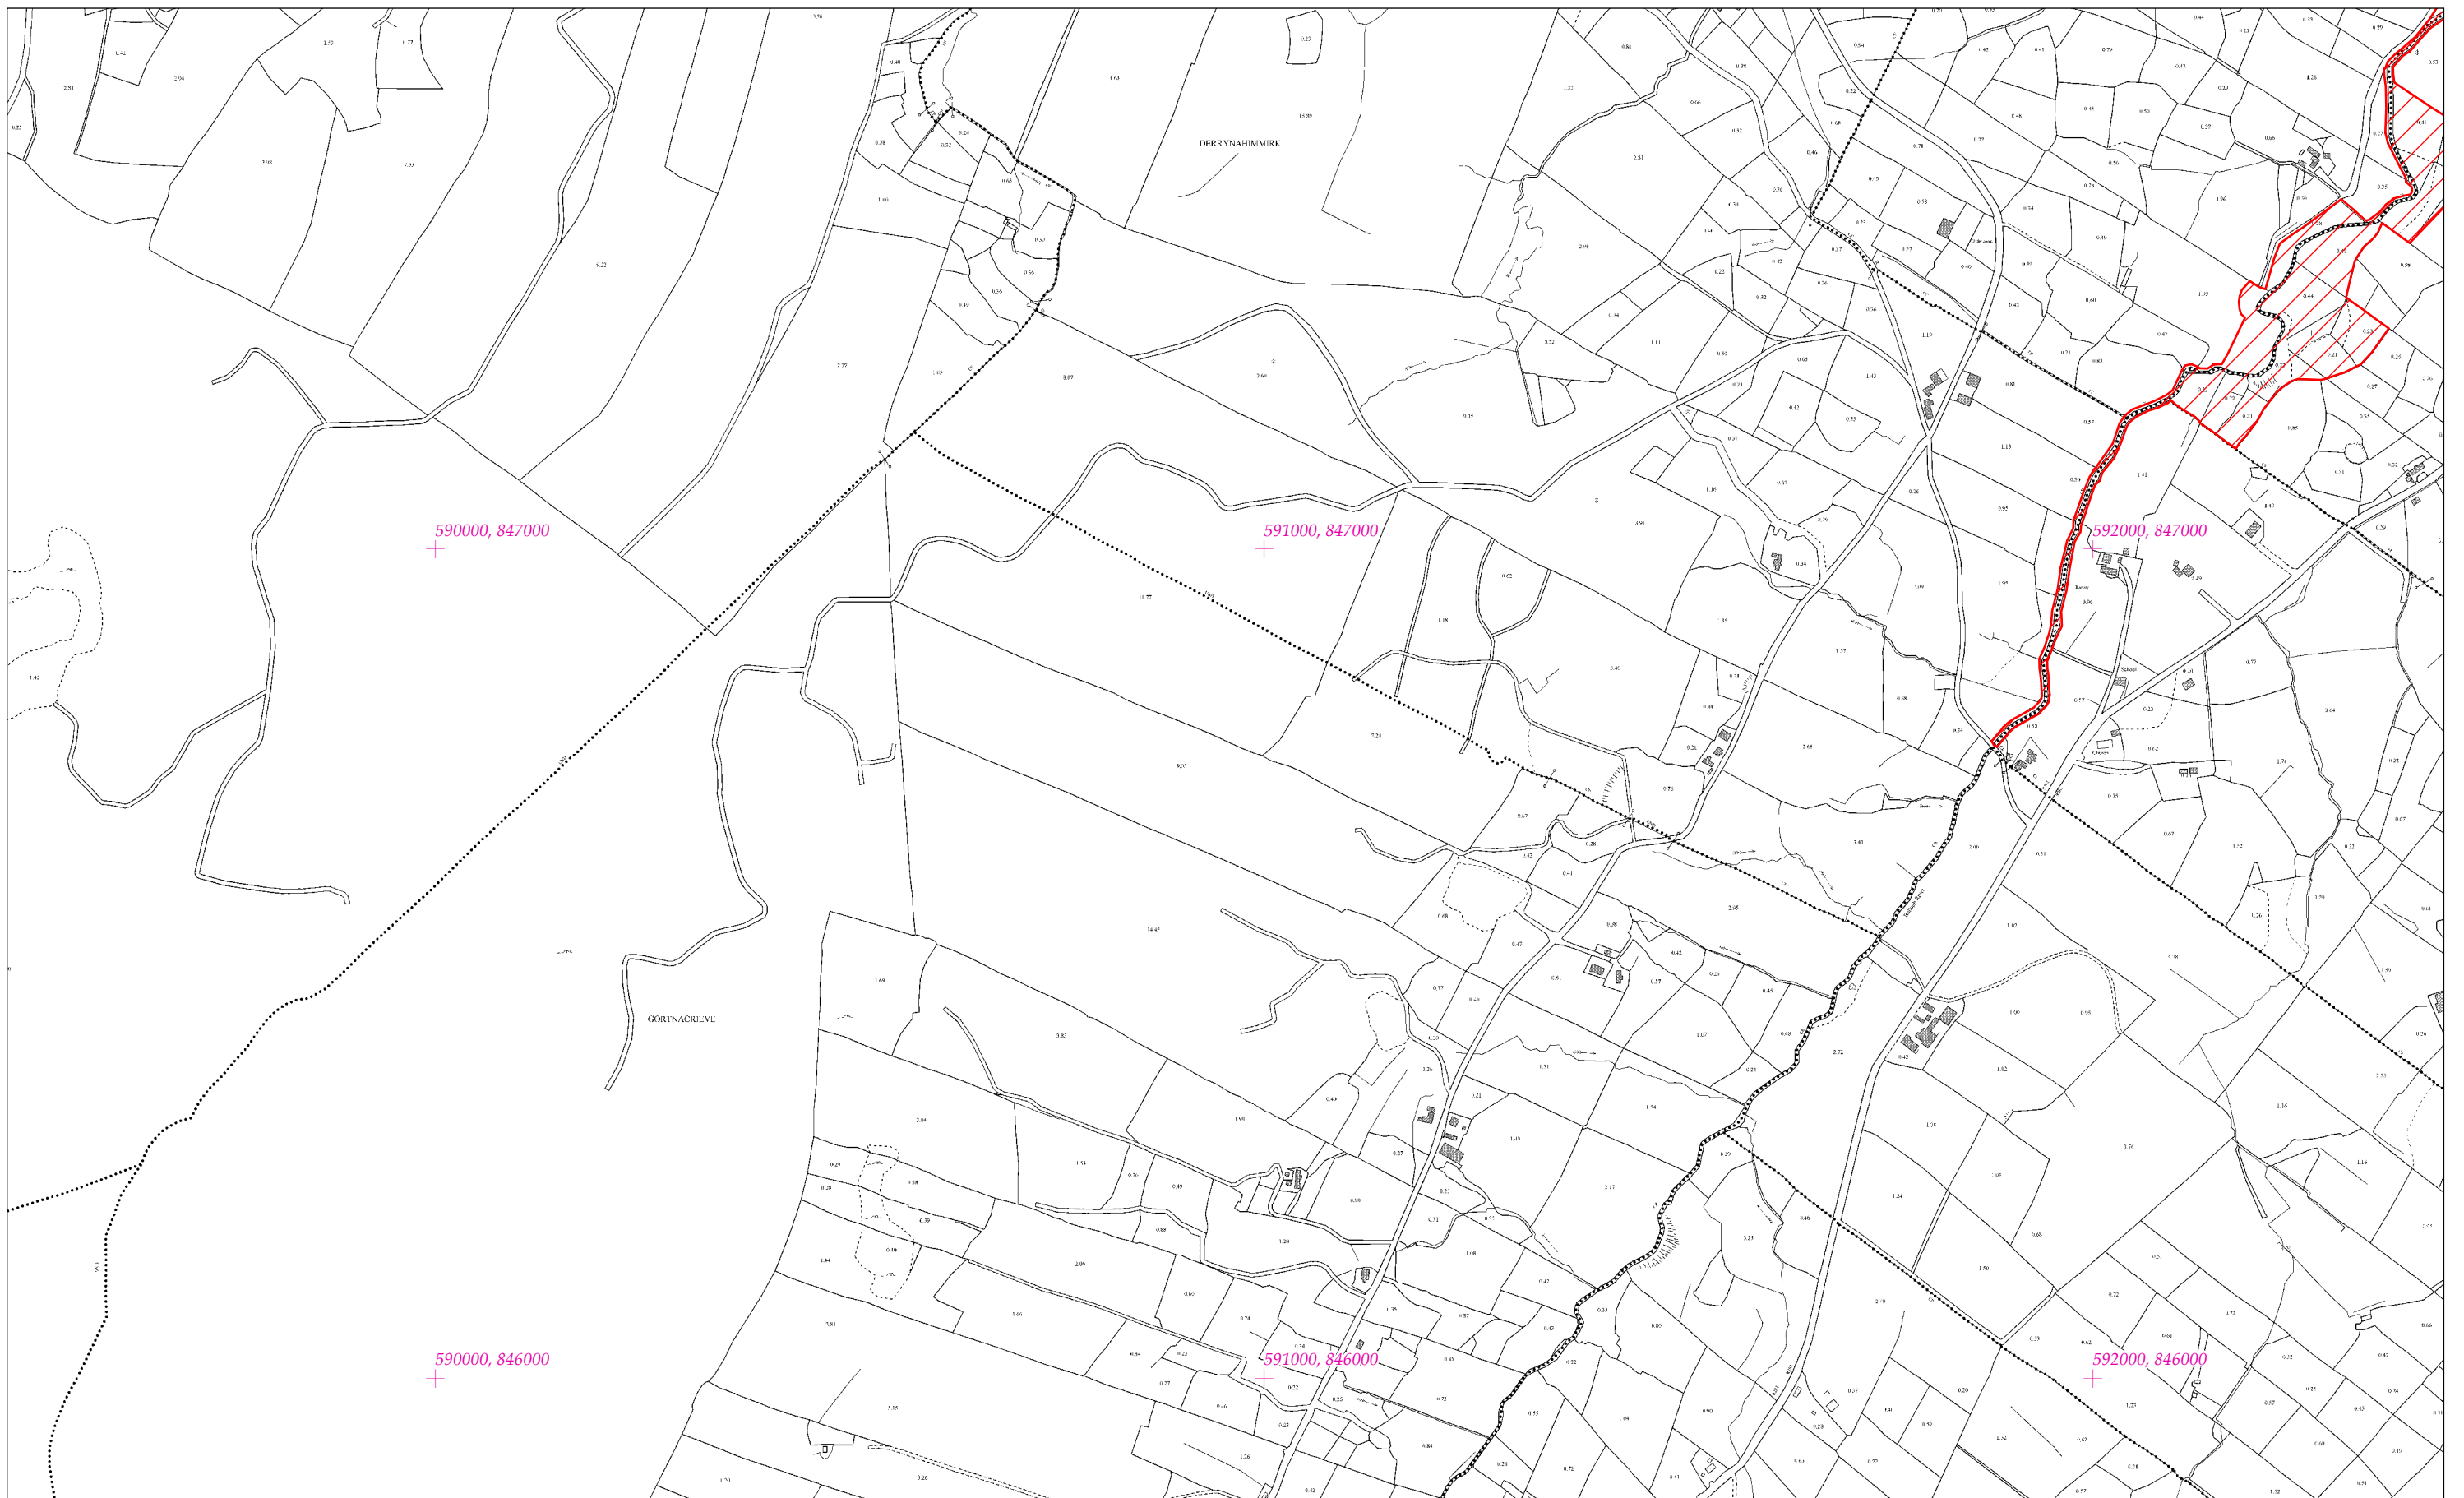

Rialachán 4(1)(b) / Regulation 4(1)(b)

Leathanach 25 de 27 (Co. Dhún na nGall agus Co. Liatroma)
Page 25 of 27 (Co. Donegal and Co. Leitrim)

LIMISTÉAR FAOI CHAOMHNÚ SPEISIALTA
SPECIAL AREA OF CONSERVATION

Suirbhéireacht Ordnáis Éireann Ceadúnas Uimhir OSI-NMA-014 © OSI / Rialtas na hÉireann
Ordnance Survey Ireland Licence No. OSI-NMA-014 © Ordnance Survey Ireland / Government of Ireland
Córas Comhordanáidí: Trasteilgean Mercator na hÉireann / Co-ordinate System: Irish Transverse Mercator

LCS Loch Meilbhe
Lough Melvin SAC

1:5000 O.S. TILE 0812d 25 of 27

SITE CODE
000428

Leagan / Version: 3.03
Arna chlón an / Printed on: 19/08/2021