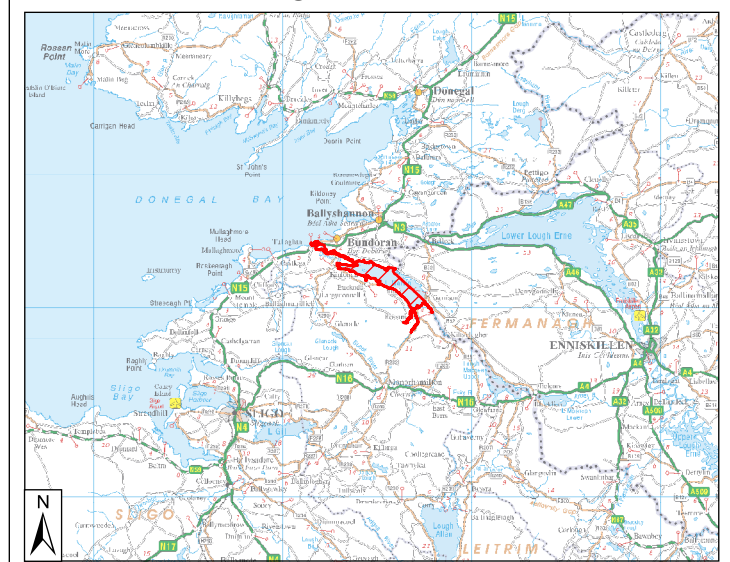

Co. Dhún na nGall agus Co. Liatroma
Co. Donegal and Co. Leitrim