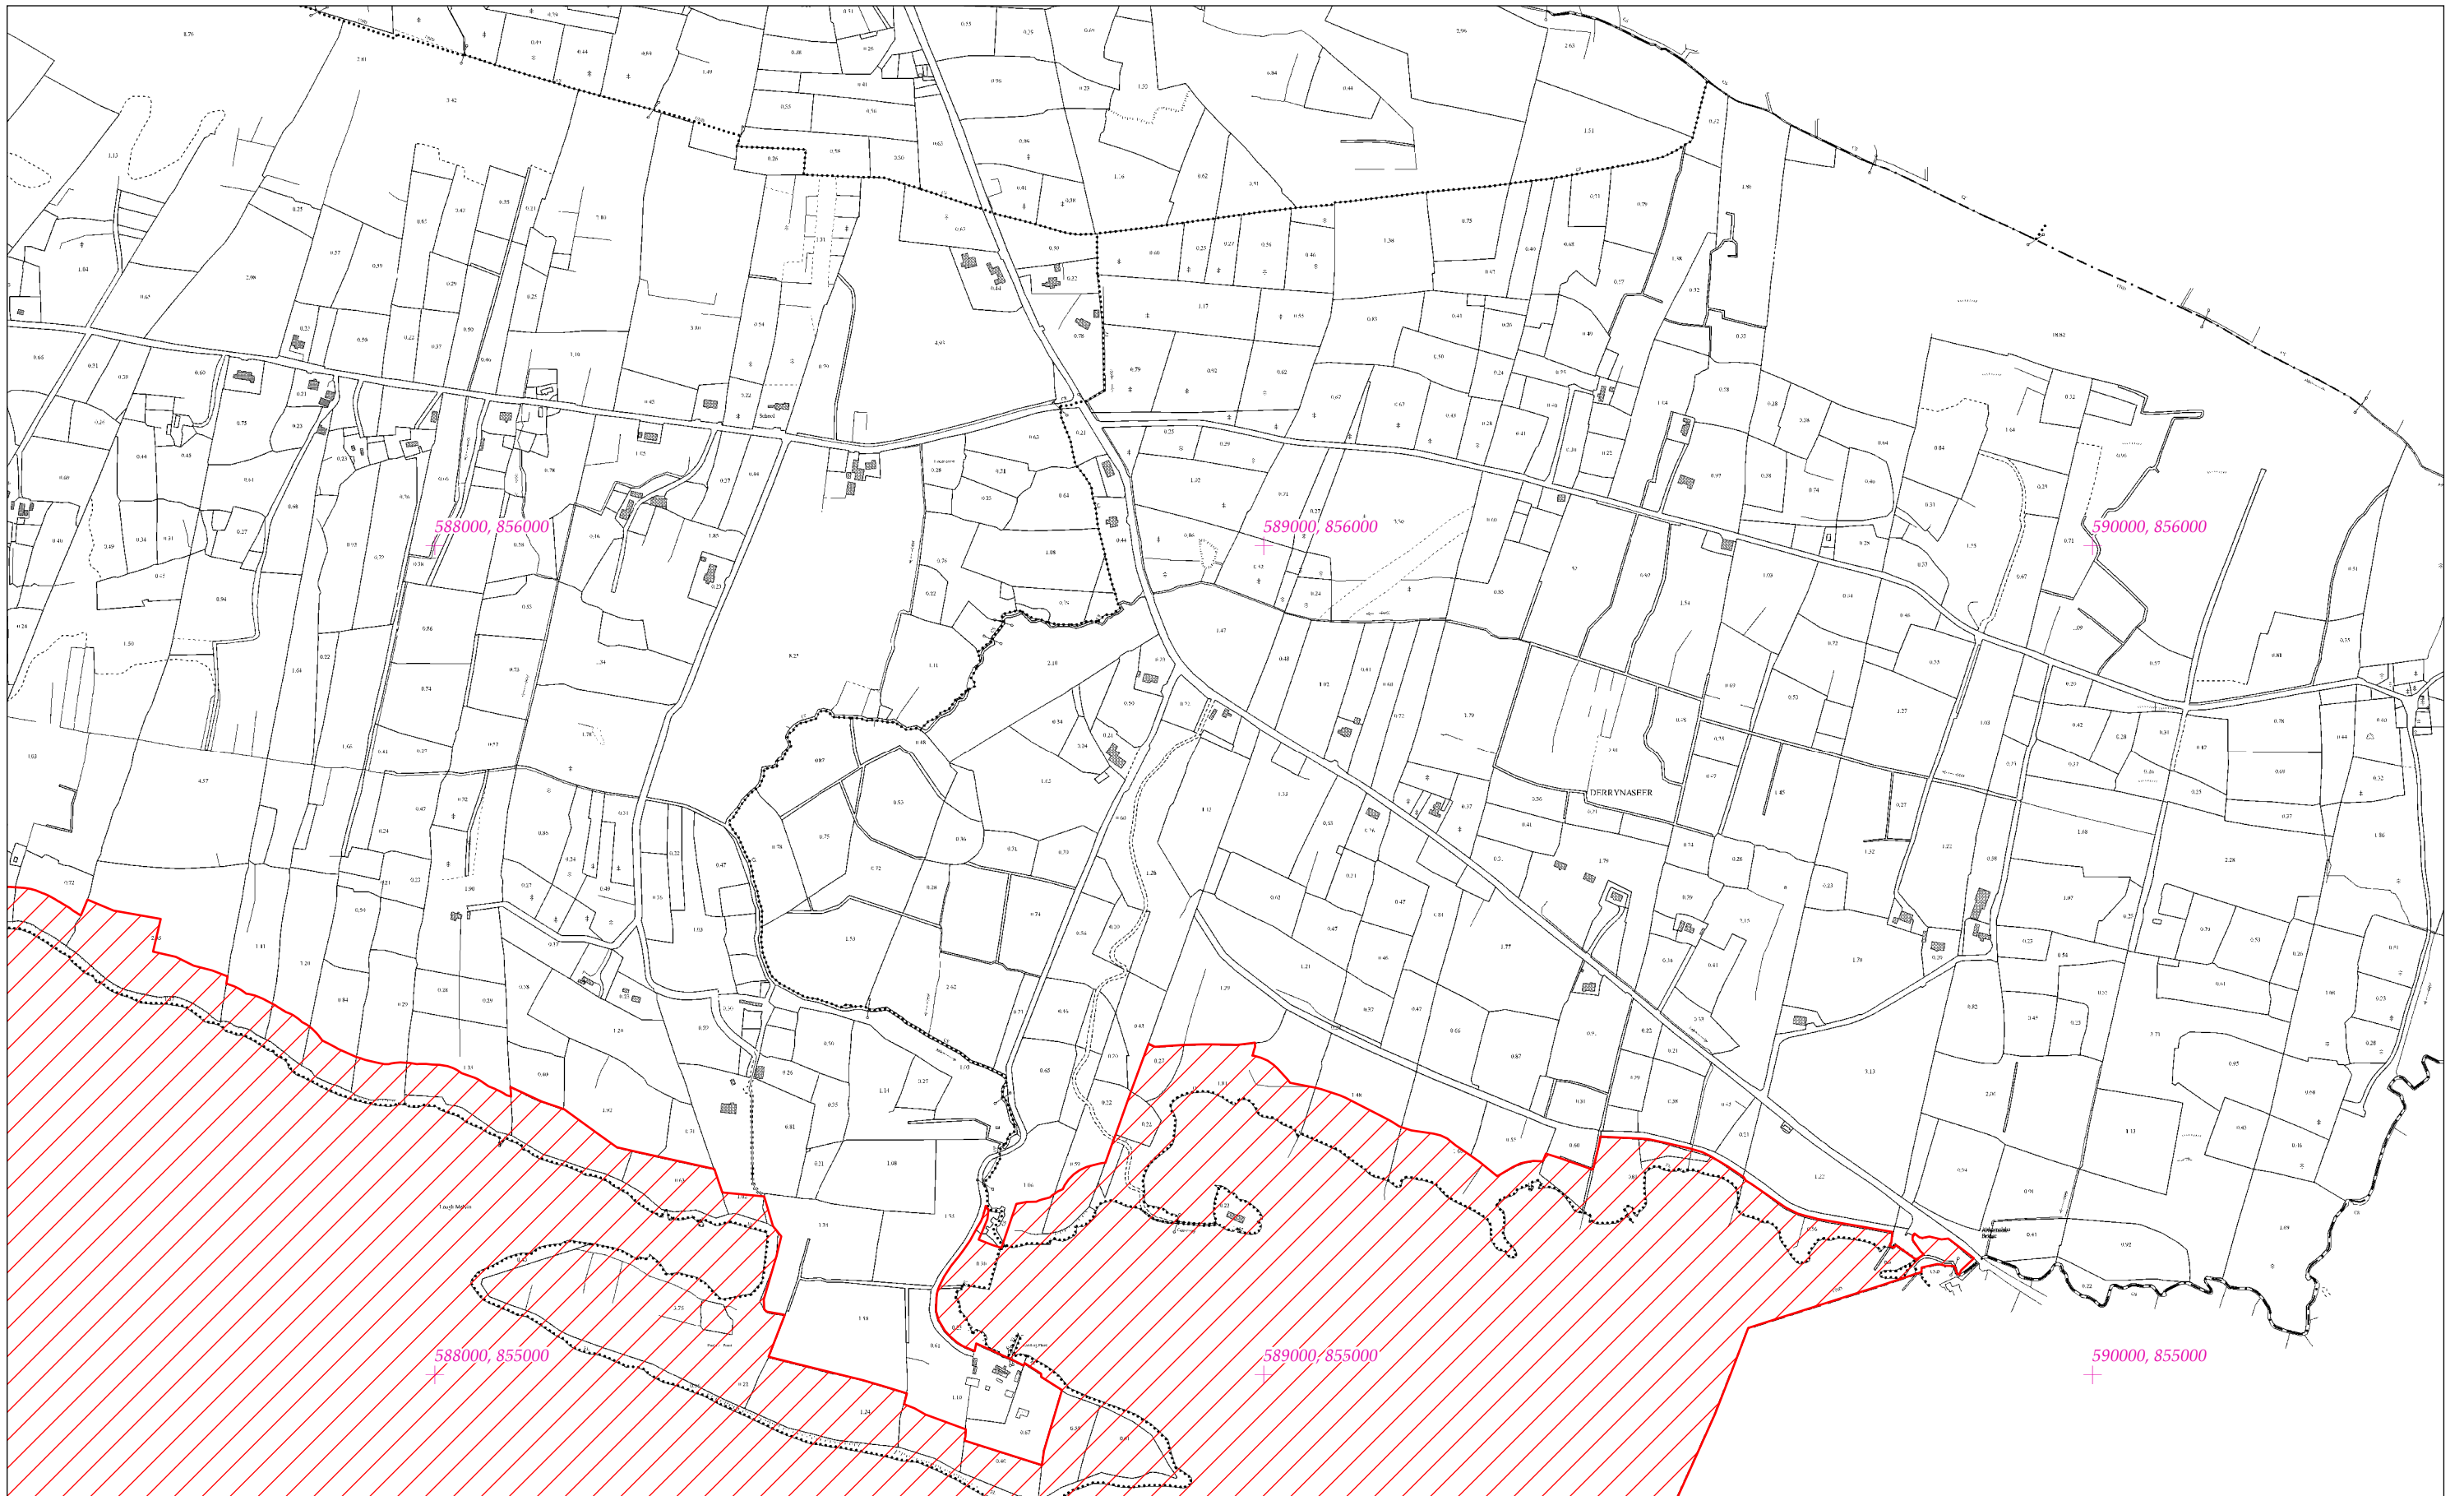

Rialachán 4(1)(b) / Regulation 4(1)(b)

Leathanach 9 de 27 (Co. Dhún na nGall agus
Co. Liatroma)
Page 9 of 27 (Co. Donegal and Co. Leitrim)

LIMISTÉAR FAOI CHAOMHNÚ SPEISIALTA
SPECIAL AREA OF CONSERVATION

Suirbhéireacht Ordanáis Éireann Ceadúnas Uimhir OSI-NMA-014 © OSI / Rialtas na hÉireann
Ordnance Survey Ireland Licence No. OSI-NMA-014 © Ordnance Survey Ireland / Government of Ireland
Córas Comhordanáidí: Trasteilgean Mercator na hÉireann / Co-ordinate System: Irish Transverse Mercator

LCS Loch Meilbhe
Lough Melvin SAC
1:5000 O.S. TILE 0716c 9 of 27

SITE CODE
000428

Leagan / Version: 3.03
Arna chló an / Printed on: 19/08/2021