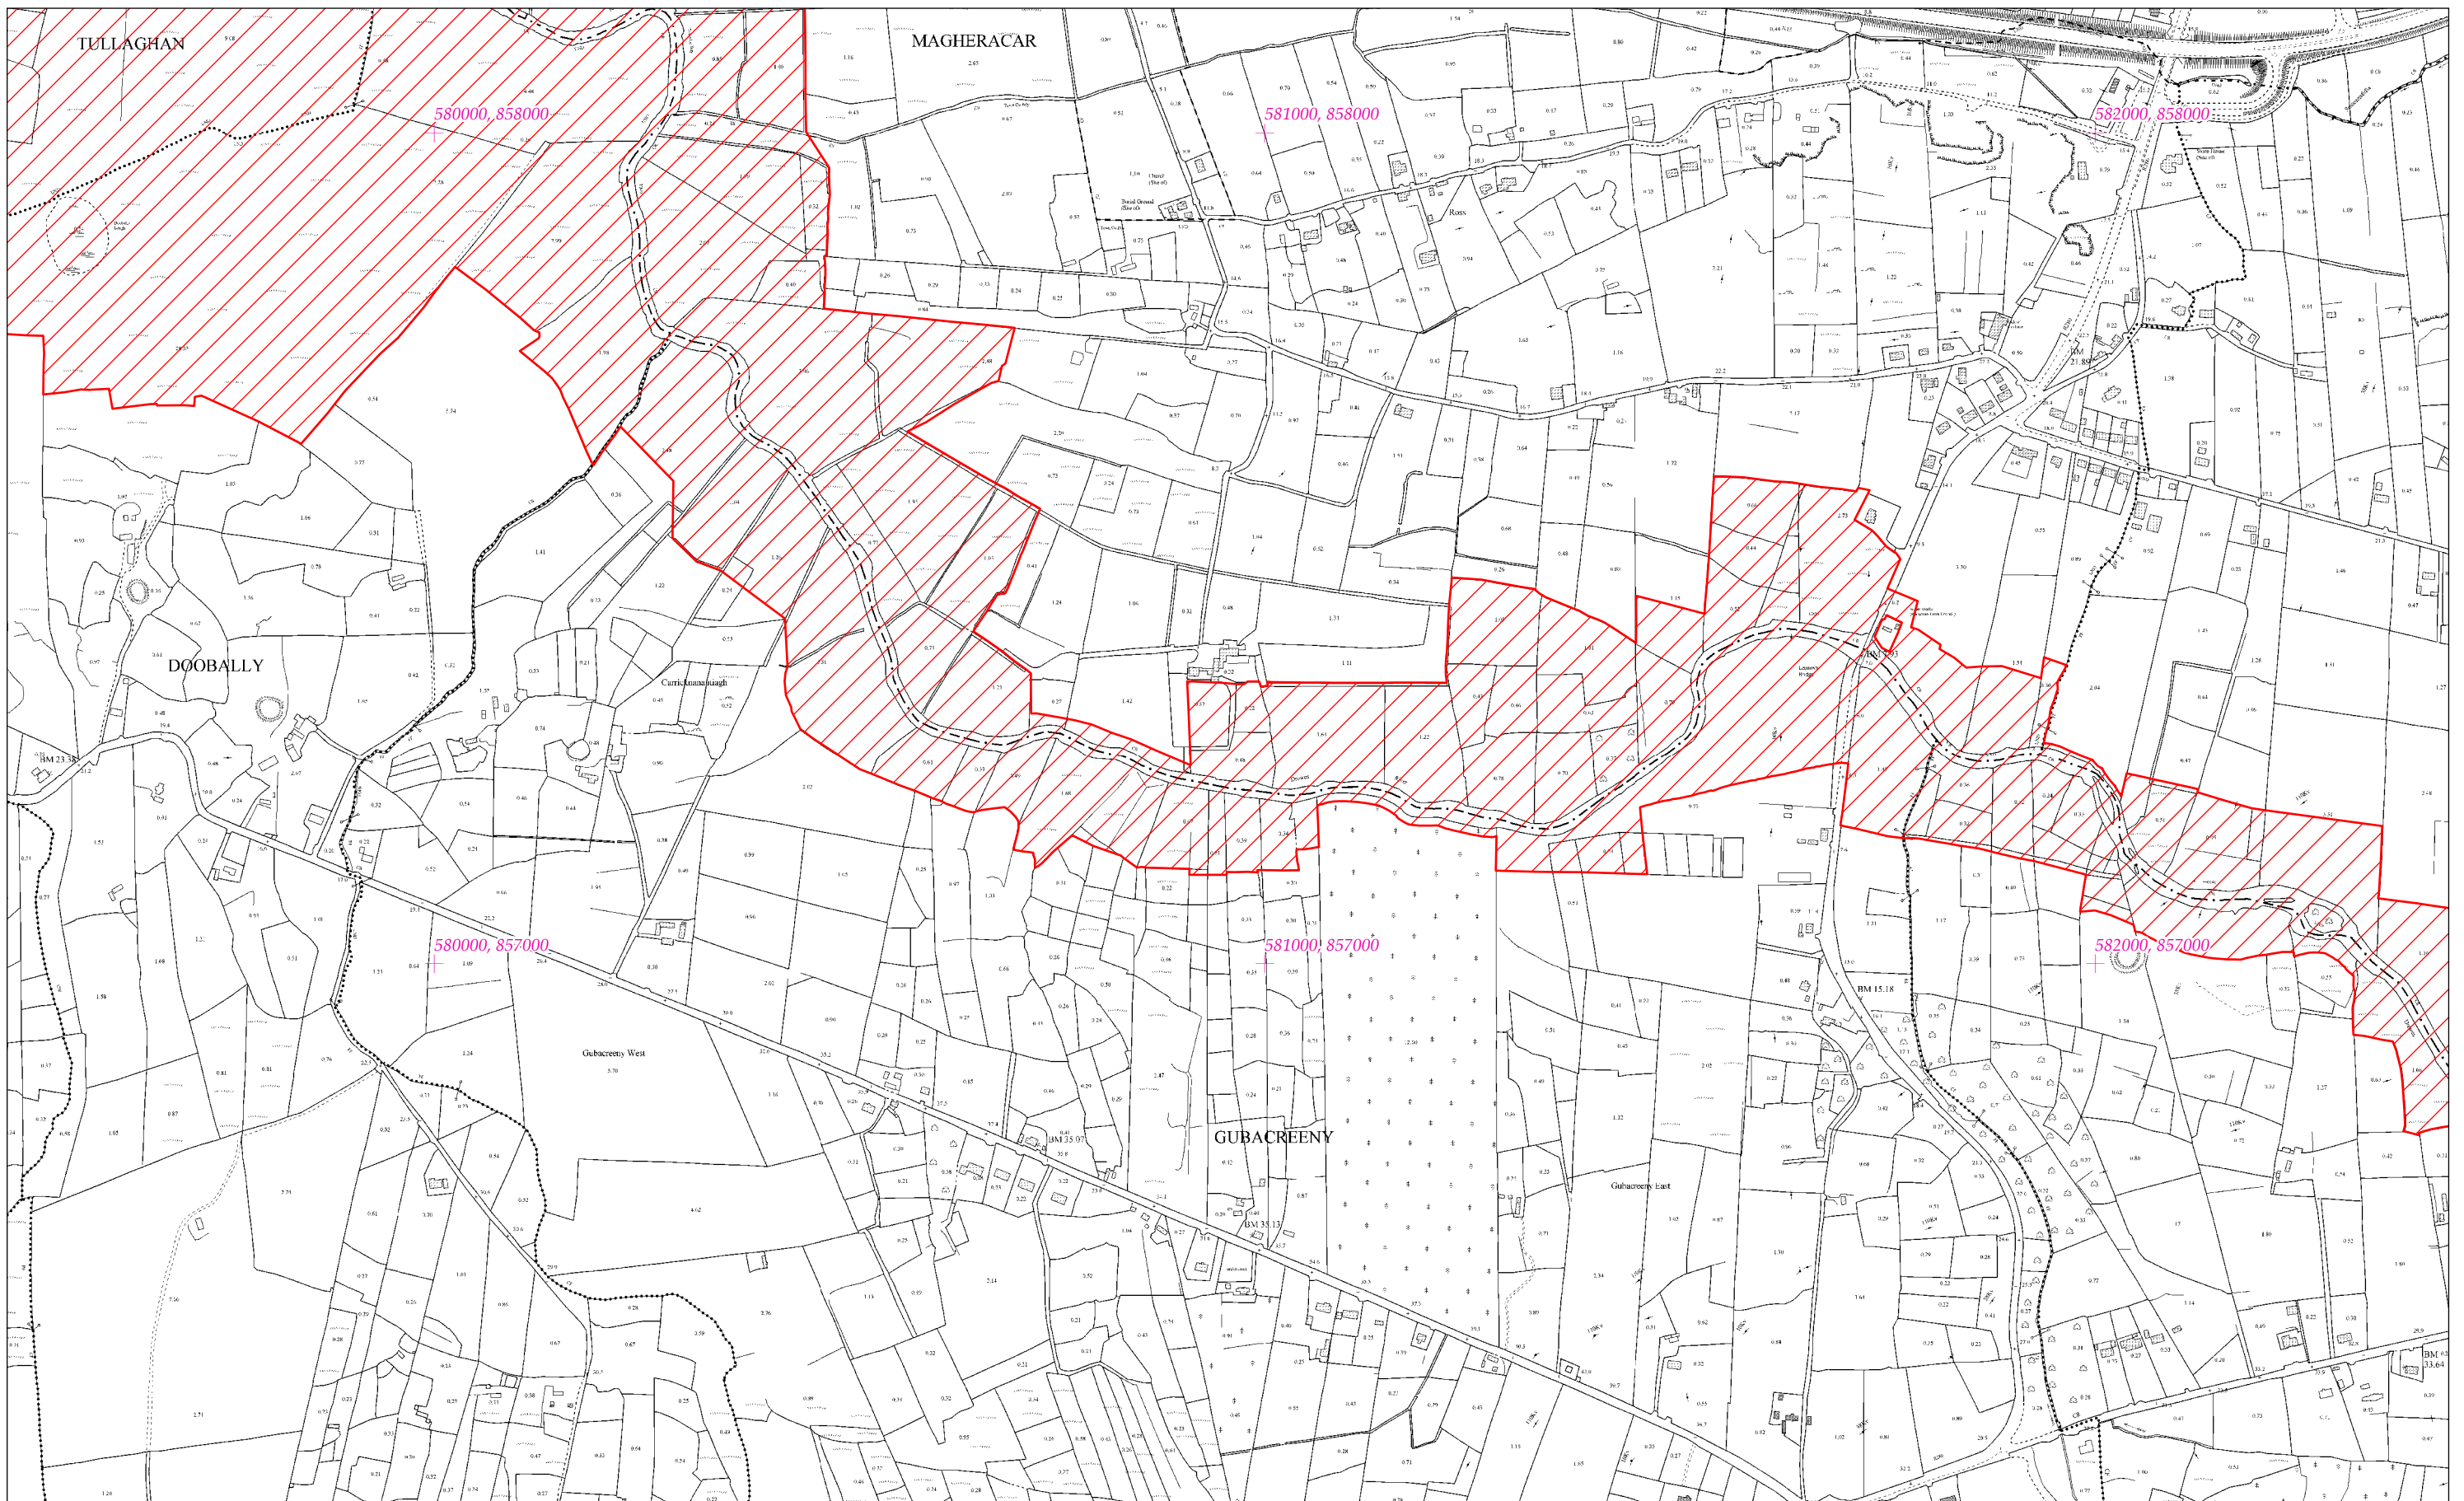

Rialachán 4(1)(b) / Regulation 4(1)(b)

Leathanach 4 de 27 (Co. Dhún na nGall agus
Co. Liatroma)
Page 4 of 27 (Co. Donegal and Co. Leitrim)

LIMISTÉAR FAOI CHAOMHNÚ SPEISIALTA
SPECIAL AREA OF CONSERVATION

Suirbhéireacht Ordanáis Éireann Ceadúnas Uimhir OSI-NMA-014 © OSI / Rialtas na hÉireann
Ordnance Survey Ireland Licence No. OSI-NMA-014 © Ordnance Survey Ireland / Government of Ireland
Córas Comhordanáidí: Trasteilgean Mercator na hÉireann / Co-ordinate System: Irish Transverse Mercator

LCS Loch Meilbhe
Lough Melvin SAC

1:5000 O.S. TILE 0714a 4 of 27

SITE CODE
000428

Leagan / Version: 3.03
Arna chló an / Printed on: 19/08/2021