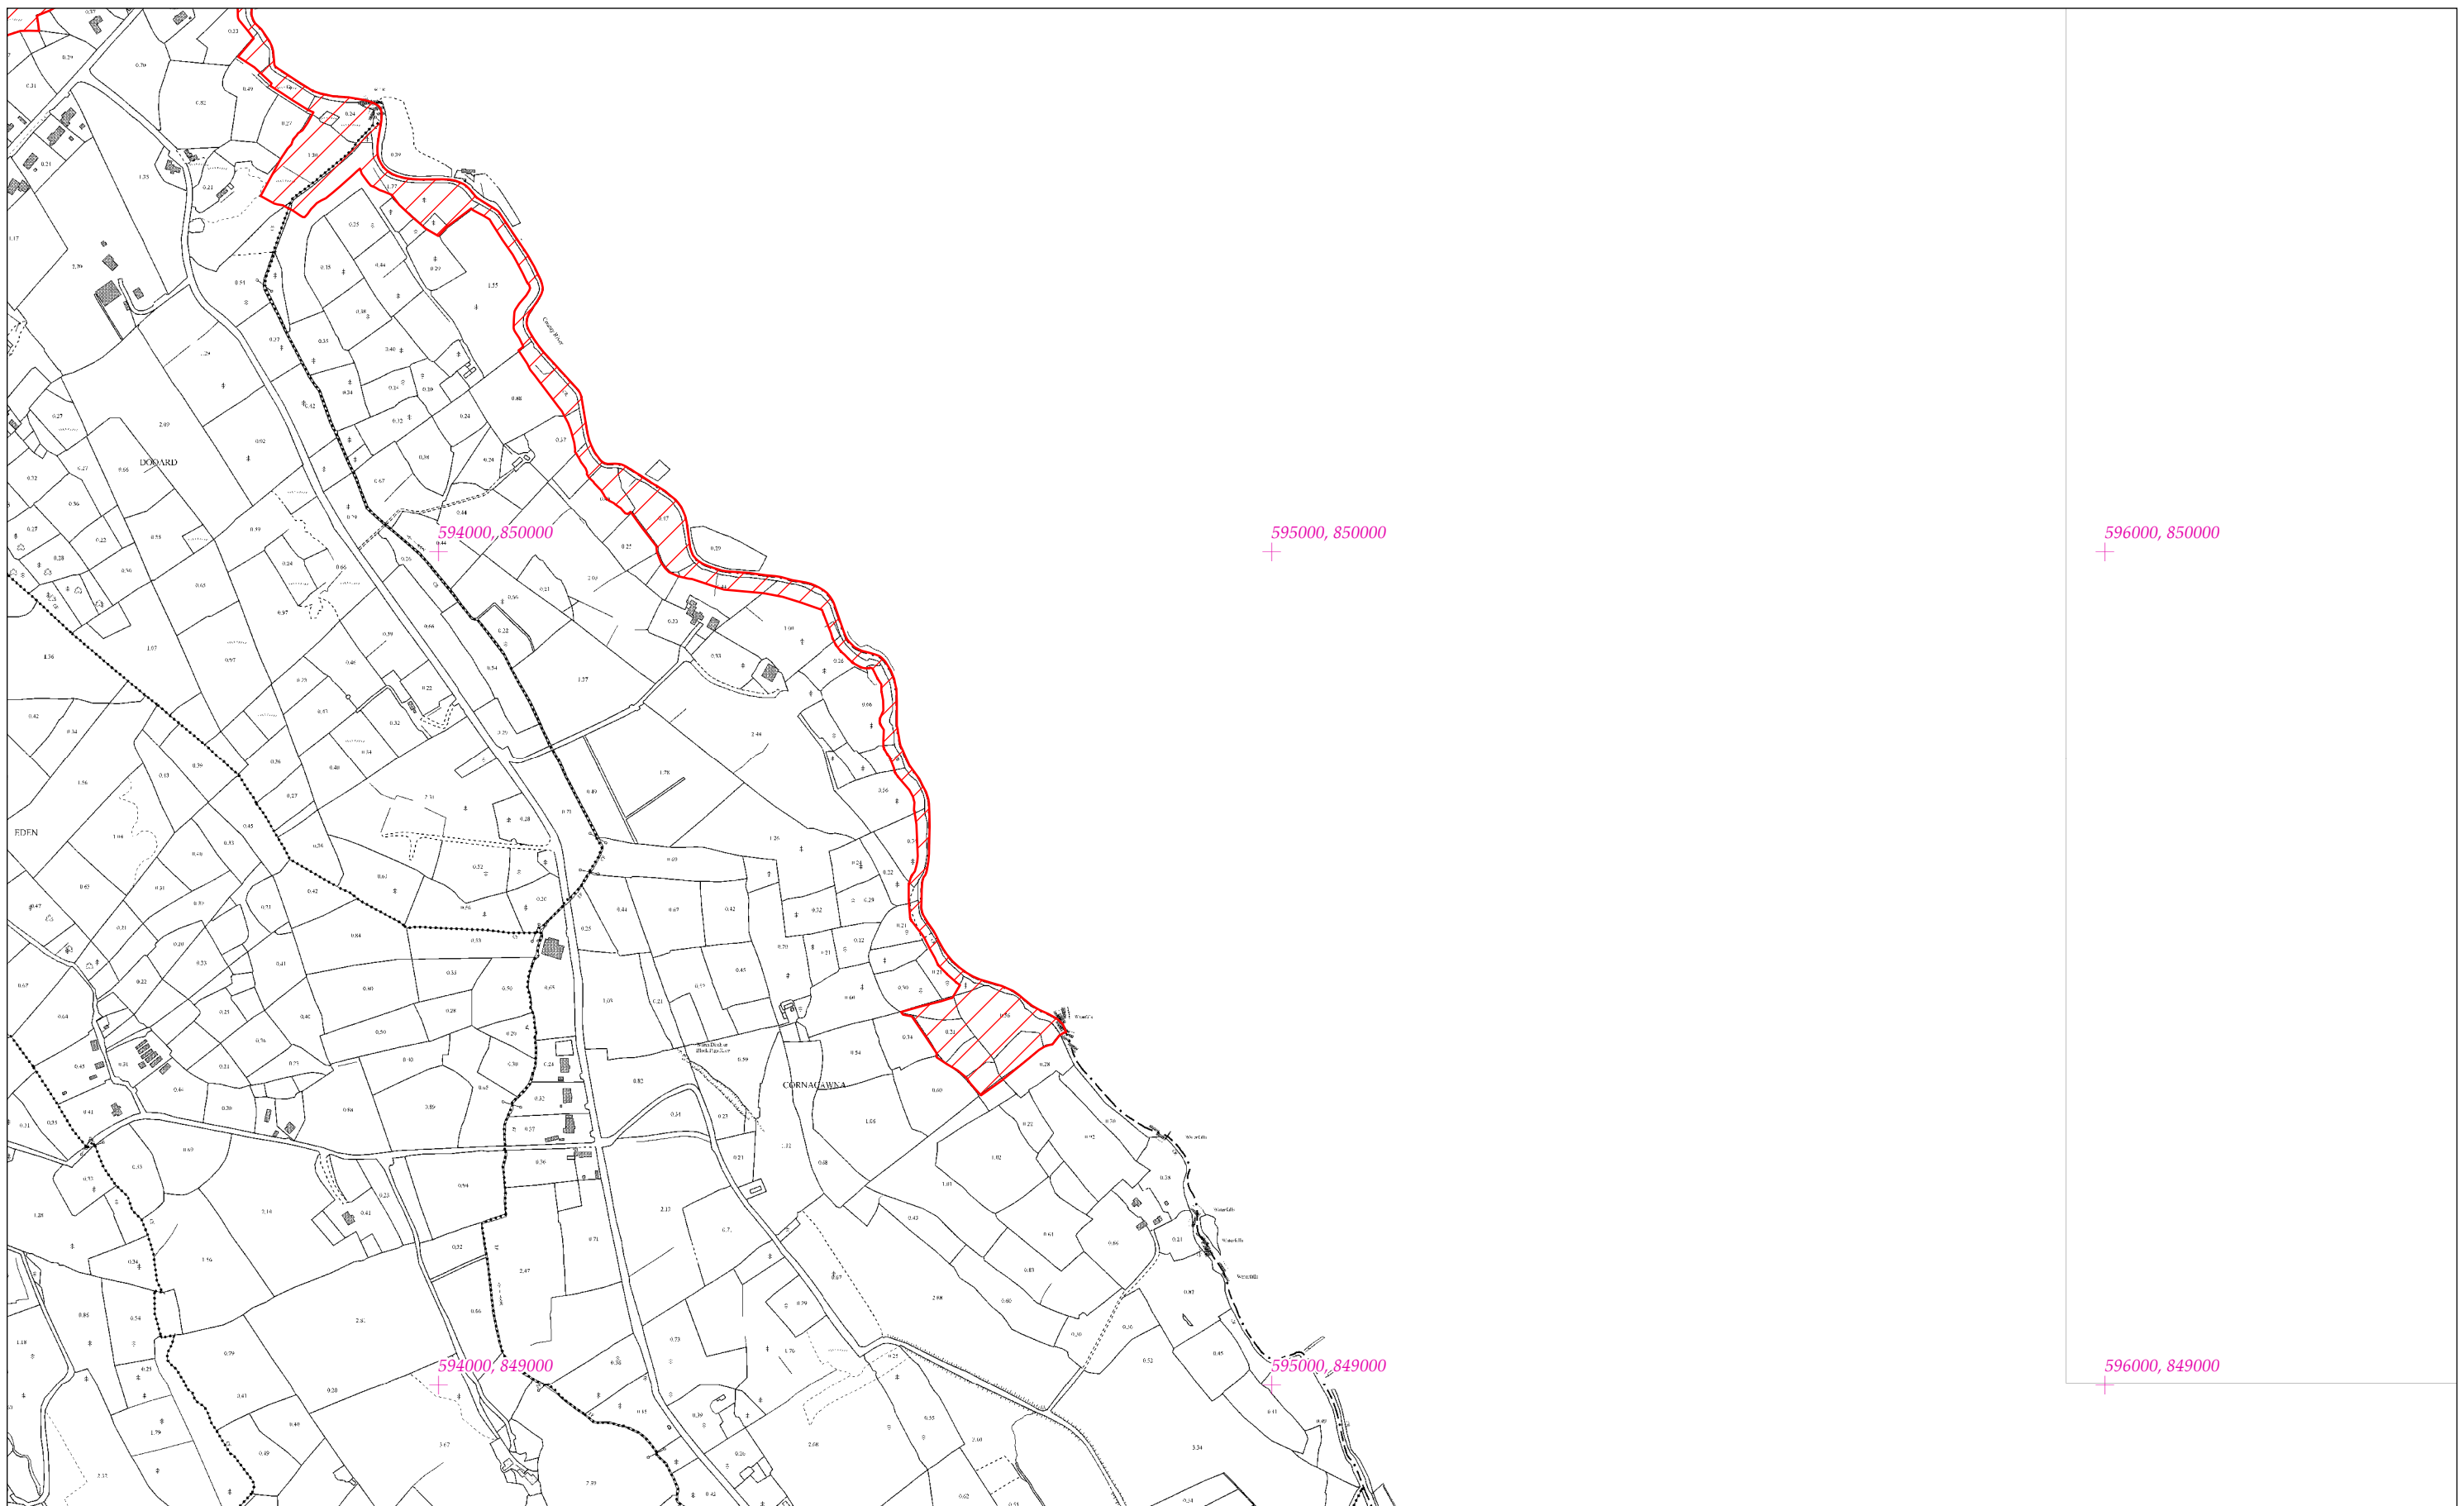

LCS Loch Meilbhe
Lough Melvin SAC

1:5000 O.S. TILE 0777c 22 of 27

SITE CODE
000428

Leagan / Version: 3.03
Arna chló an / Printed on: 19/08/2021

Rialachán 4(1)(b) / Regulation 4(1)(b)

Leathanach 23 de 27 (Co. Dhún na nGall agus
Co. Liatroma)
Page 23 of 27 (Co. Donegal and Co. Leitrim)