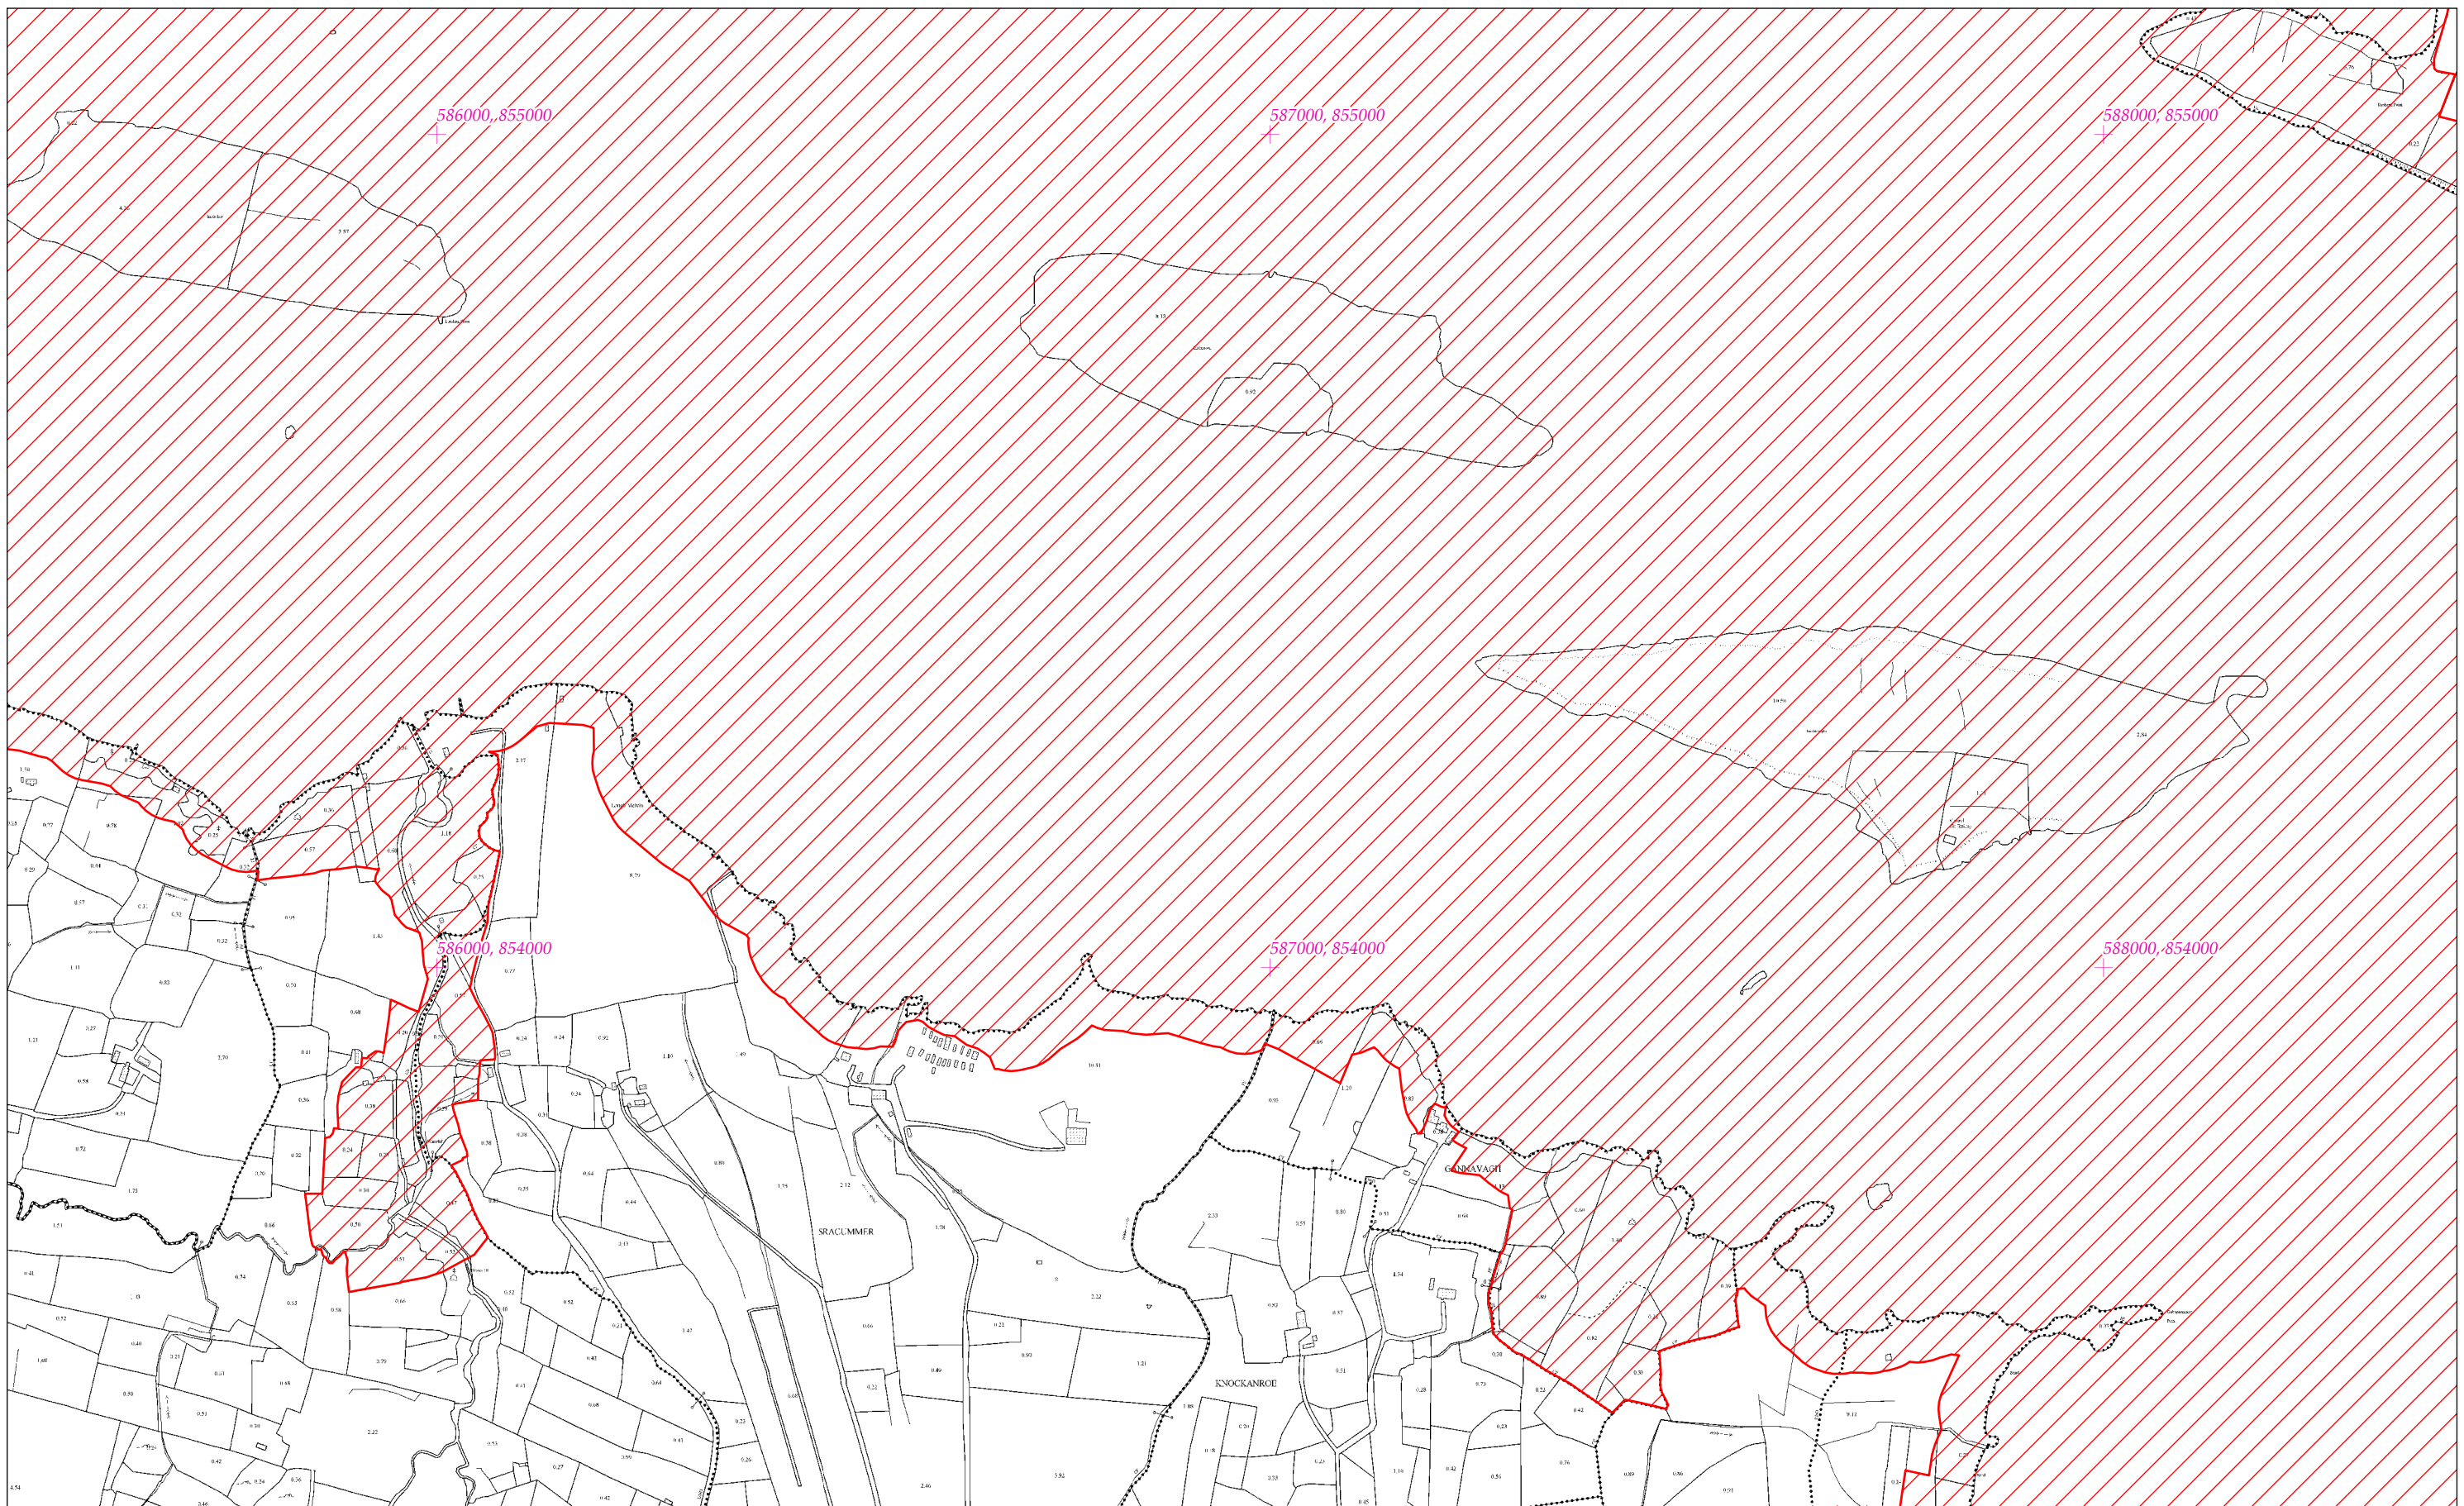

Rialachán 4(1)(b) / Regulation 4(1)(b)

Leathanach 12 de 27 (Co. Dhún na nGall agus
Co. Liatroma)
Page 12 of 27 (Co. Donegal and Co. Leitrim)

LIMISTÉAR FAOI CHAOMHNÚ SPEISIALTA
SPECIAL AREA OF CONSERVATION

Suirbhéireacht Ordanáis Éireann Ceadúnas Uimhir OSI-NMA-014 © OSI / Rialtas na hÉireann
Ordnance Survey Ireland Licence No. OSI-NMA-014 © Ordnance Survey Ireland / Government of Ireland
Córas Comhordanáidí: Trasteilgean Mercator na hÉireann / Co-ordinate System: Irish Transverse Mercator

LCS Loch Meilbhe
Lough Melvin SAC

1:5000 O.S. TILE 0740b 12 of 27

SITE CODE
000428

Leagan / Version: 3.03
Arna chló an / Printed on: 19/08/2021