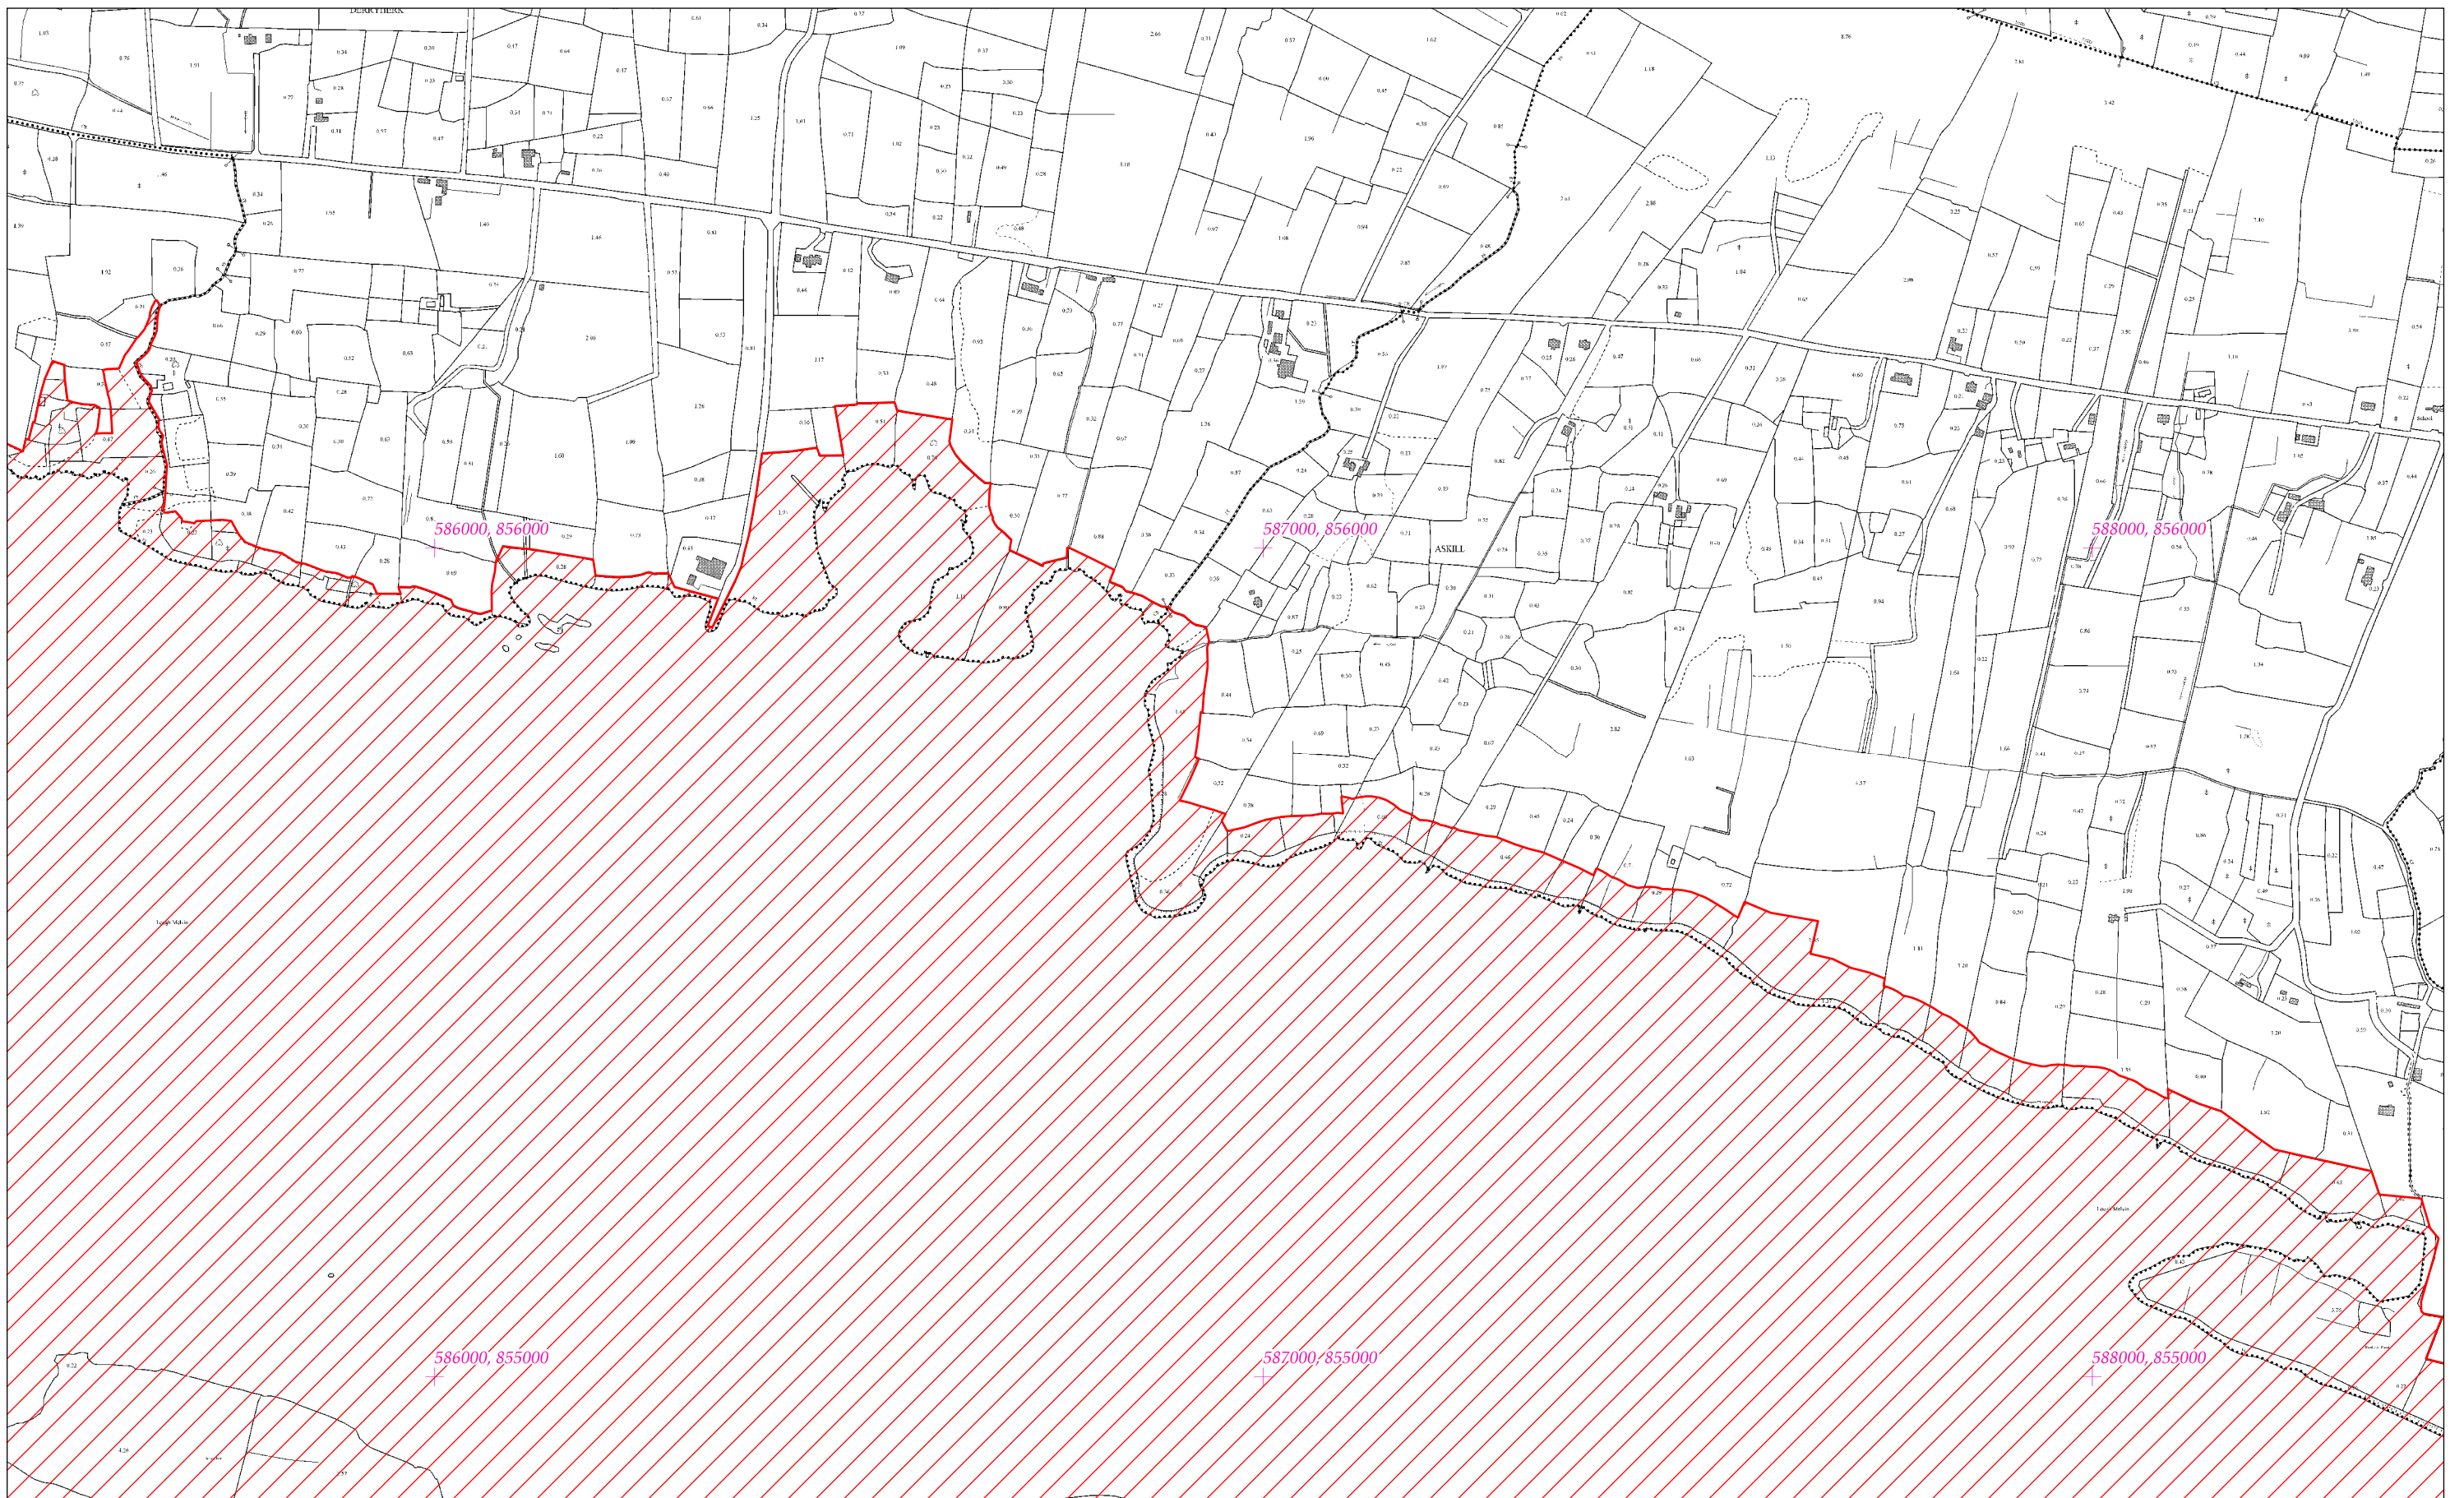

Rialachán 4(1)(b) / Regulation 4(1)(b)

Leathanach 8 de 27 (Co. Dhún na nGall agus
Co. Liatroma)
Page 8 of 27 (Co. Donegal and Co. Leitrim)

LIMISTÉAR FAOI CHAOMHNÚ SPEISIALTA
SPECIAL AREA OF CONSERVATION

Suirbhéireacht Ordanáis Éireann Ceadúnas Uimhir OSI-NMA-014 © OSI / Rialtas na hÉireann
Ordnance Survey Ireland Licence No. OSI-NMA-014 © Ordnance Survey Ireland / Government of Ireland
Córas Comhordanáidí: Trasteilgean Mercator na hÉireann / Co-ordinate System: Irish Transverse Mercator

LCS Loch Meilbhe
Lough Melvin SAC
1:5000 O.S. TILE 0715d 8 of 27

SITE CODE
000428

Leagan / Version: 3.03
Arna chló an / Printed on: 19/08/2021