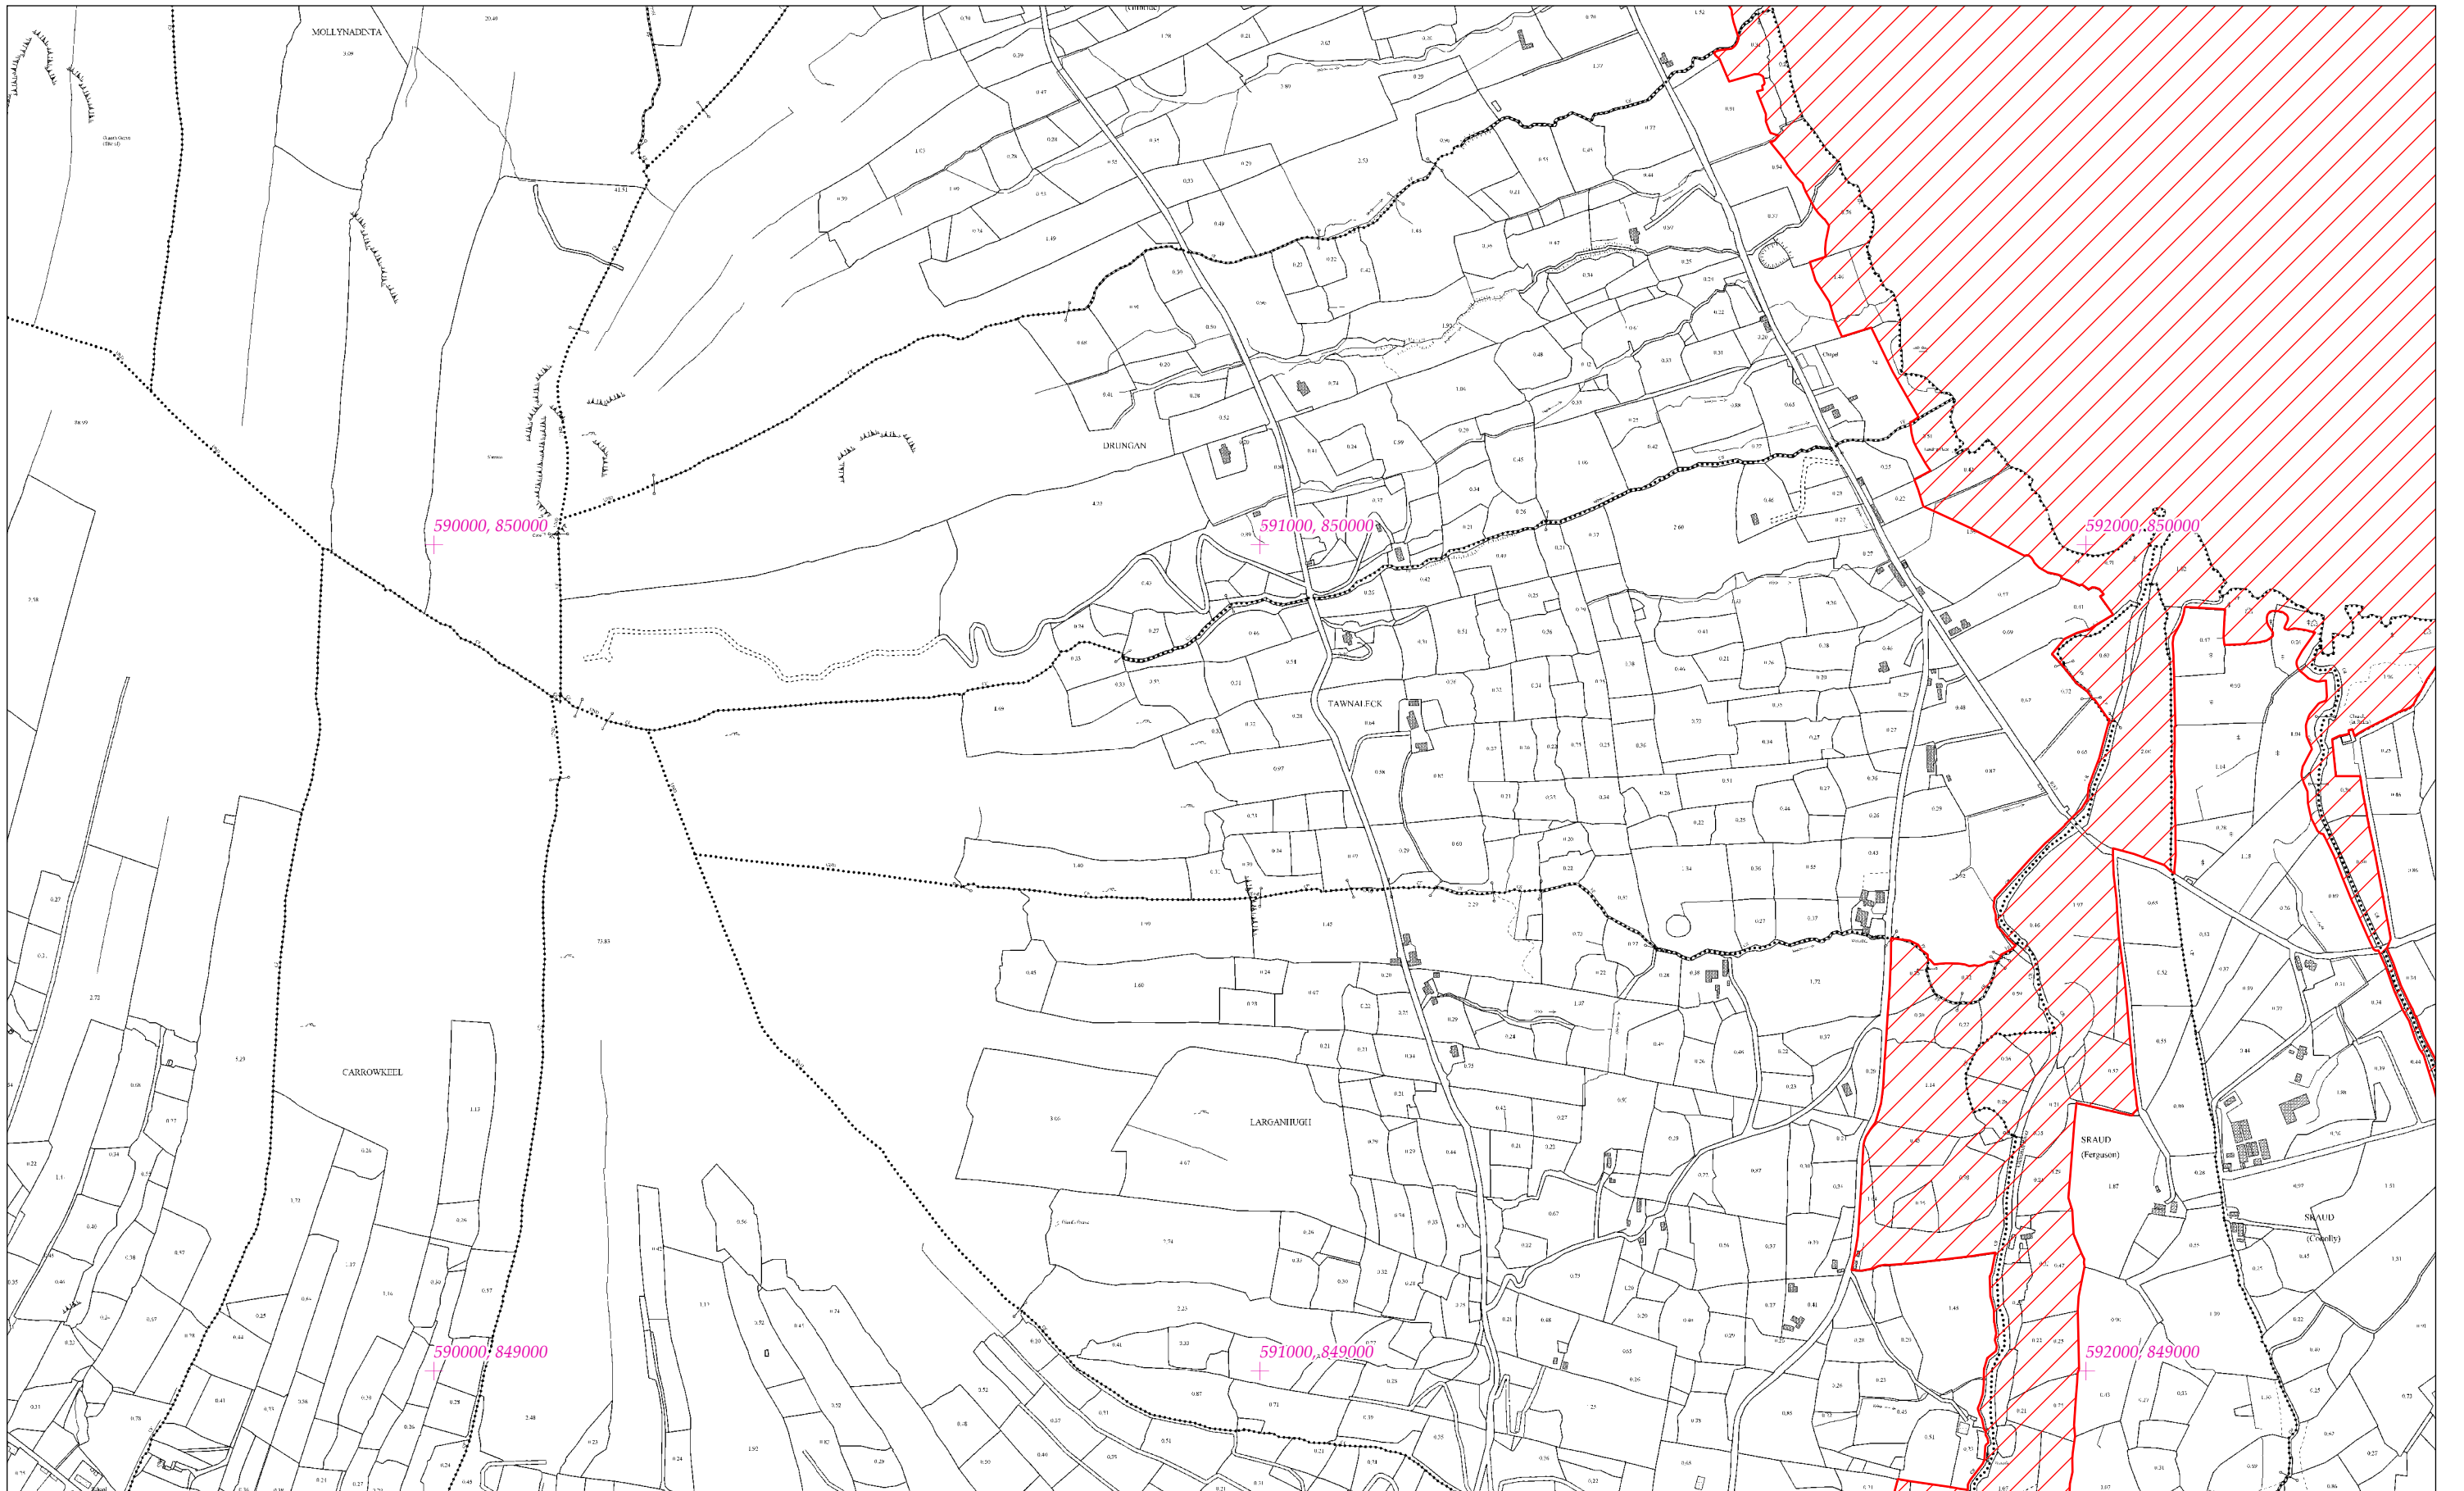

Rialachán 4(1)(b) / Regulation 4(1)(b)

Leathanach 20 de 27 (Co. Dhún na nGall agus Co. Liatroma)
Page 20 of 27 (Co. Donegal and Co. Leitrim)

LIMISTÉAR FAOI CHAOMHNÚ SPEISIALTA
SPECIAL AREA OF CONSERVATION

Suirbhéireacht Ordanáis Éireann Ceadúnas Uimhir OSI-NMA-014 © OSI / Rialtas na hÉireann
Ordnance Survey Ireland Licence No. OSI-NMA-014 © Ordnance Survey Ireland / Government of Ireland
Córas Comhordanáidí: Trasteilgean Mercator na hÉireann / Co-ordinate System: Irish Transverse Mercator

LCS Loch Meilbhe
Lough Melvin SAC

1:5000 O.S. TILE 0776d 20 of 27

SITE CODE
000428

Leagan / Version: 3.03
Arna chlón an / Printed on: 19/08/2021