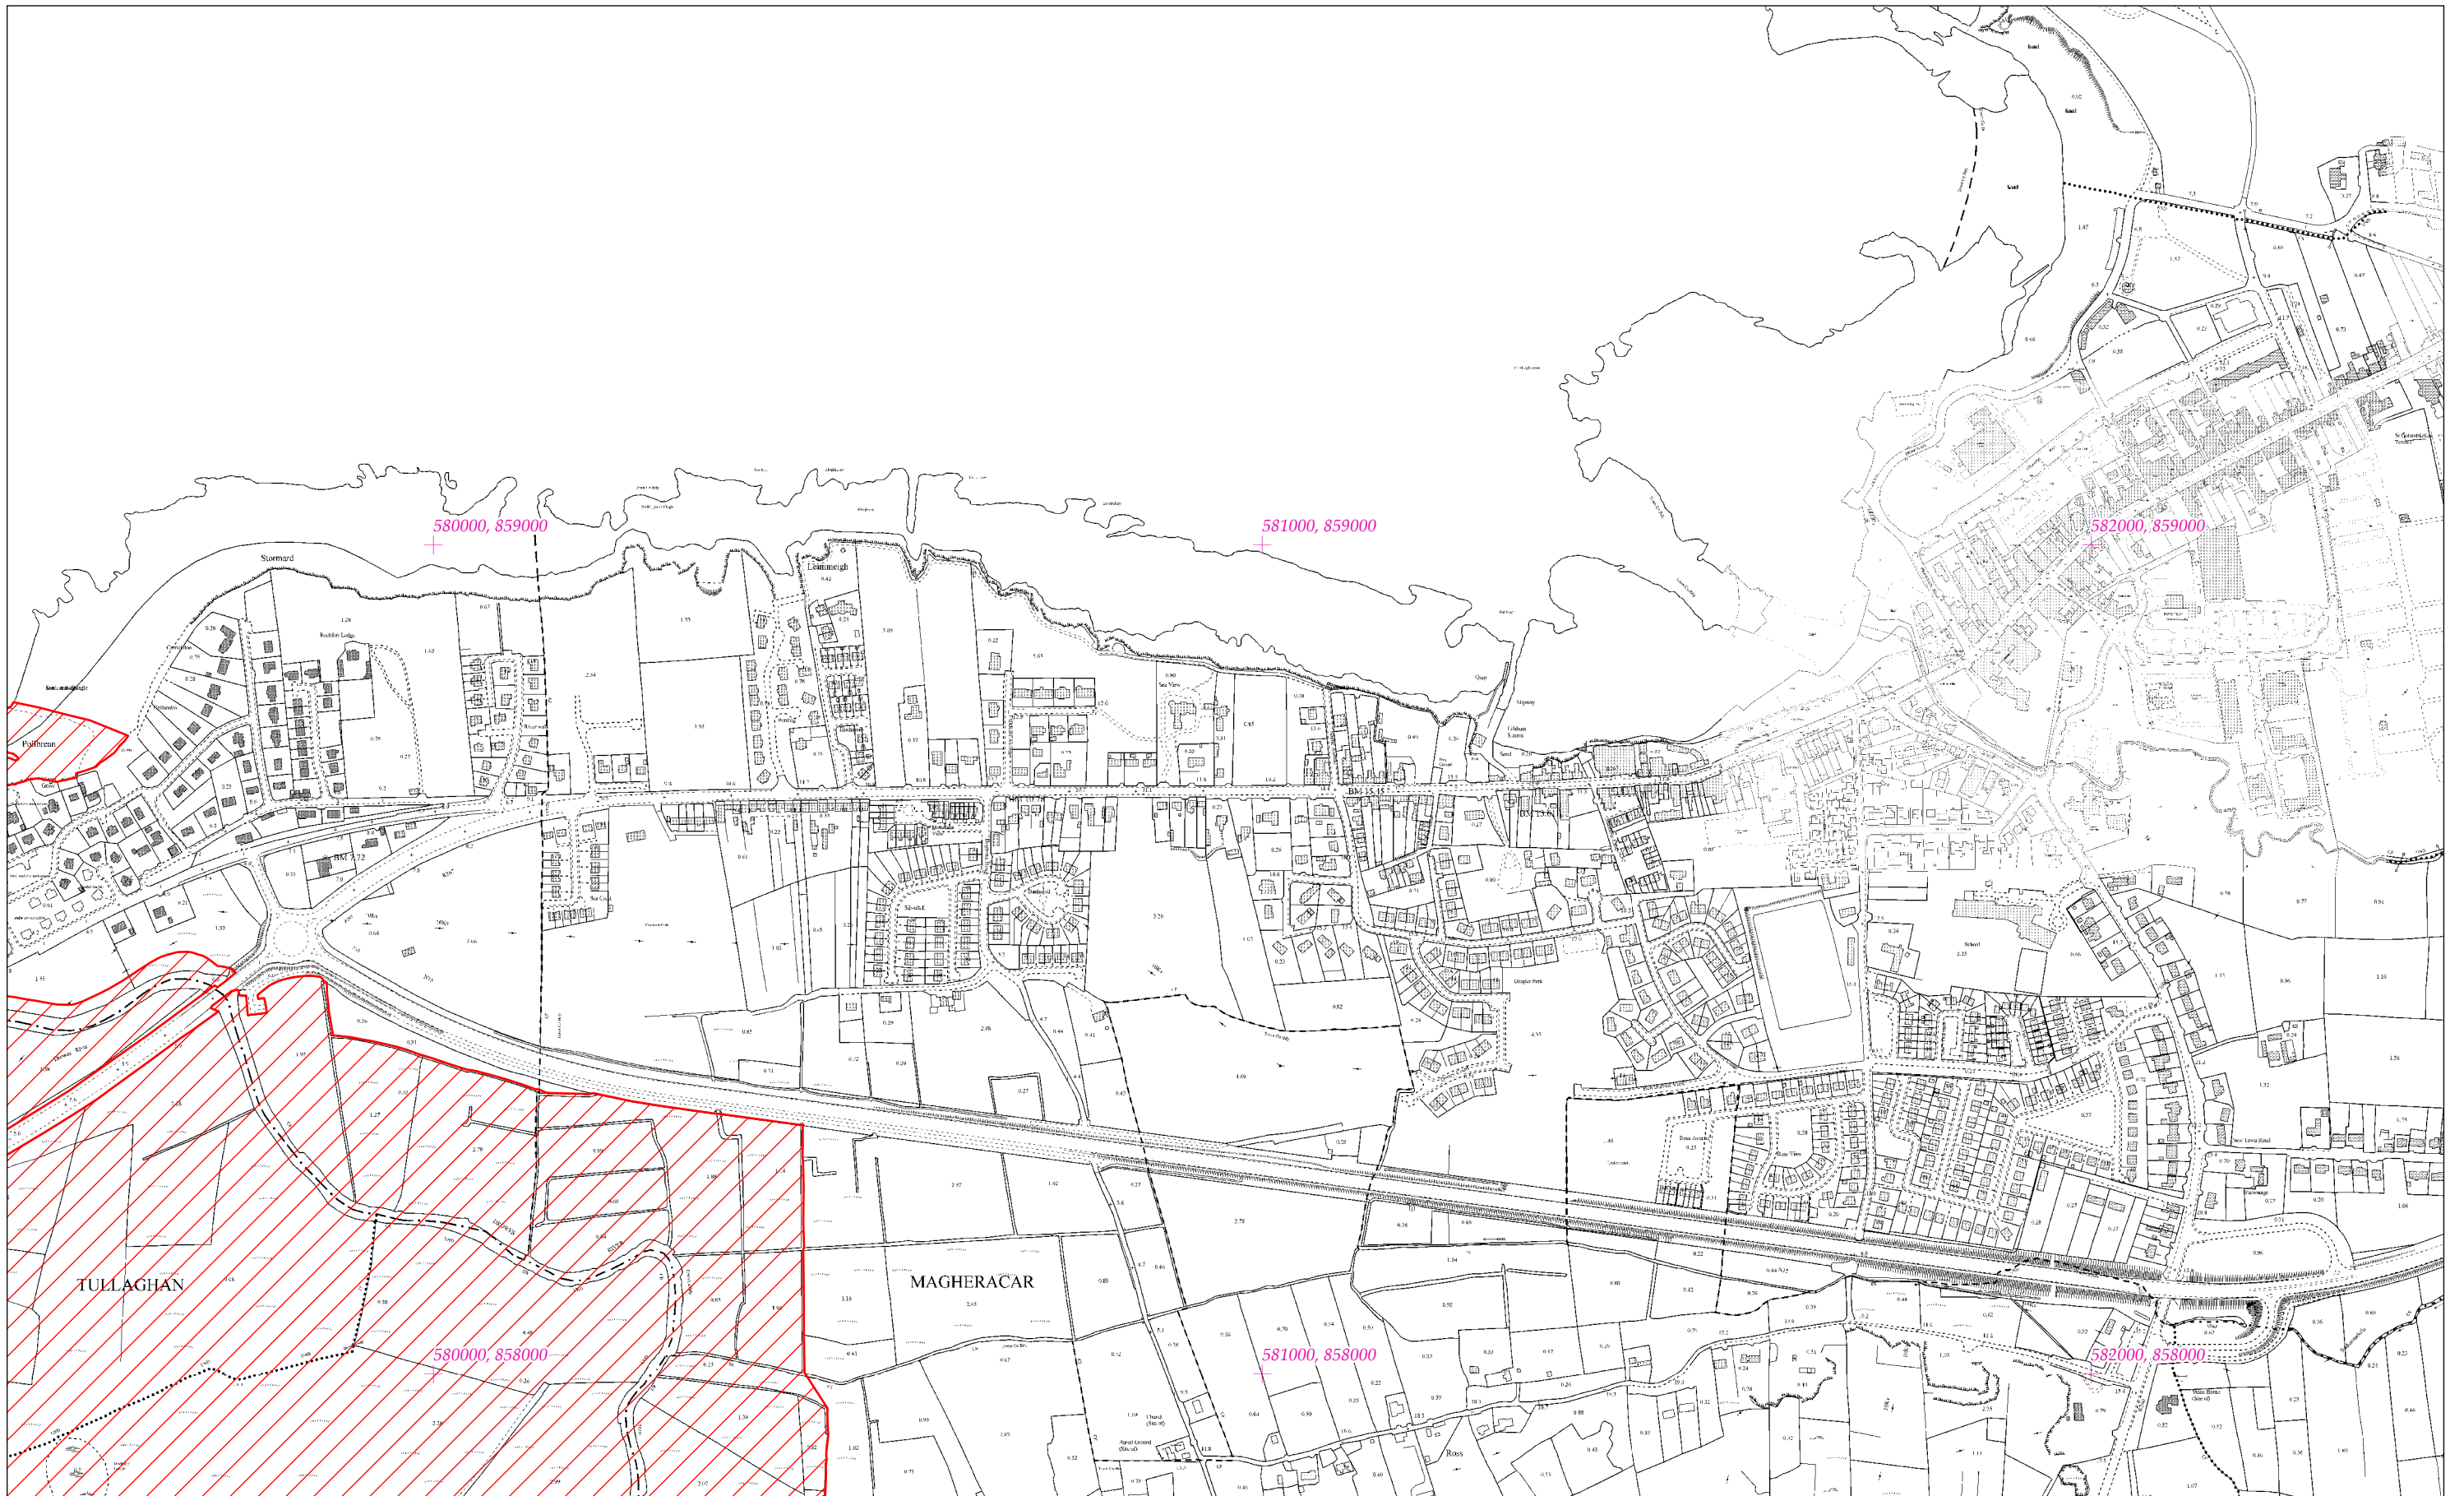

Rialachán 4(1)(b) / Regulation 4(1)(b)

Leathanach 2 de 27 (Co. Dhún na nGall agus
Co. Liatroma)
Page 2 of 27 (Co. Donegal and Co. Leitrim)

LIMISTÉAR FAOI CHAOMHNÚ SPEISIALTA
SPECIAL AREA OF CONSERVATION

Suirbhéireacht Ordnáis Éireann Ceadúnas Uimhir OSI-NMA-014 © OSI / Rialtas na hÉireann
Ordnance Survey Ireland Licence No. OSI-NMA-014 © Ordnance Survey Ireland / Government of Ireland
Córas Comhordanáidí: Trasteilgean Mercator na hÉireann / Co-ordinate System: Irish Transverse Mercator

LCS Loch Meilbhe
Lough Melvin SAC

1:5000 O.S. TILE 0691c 2 of 27

SITE CODE
000428

Leagan / Version: 3.03
Arna chló an / Printed on: 19/08/2021