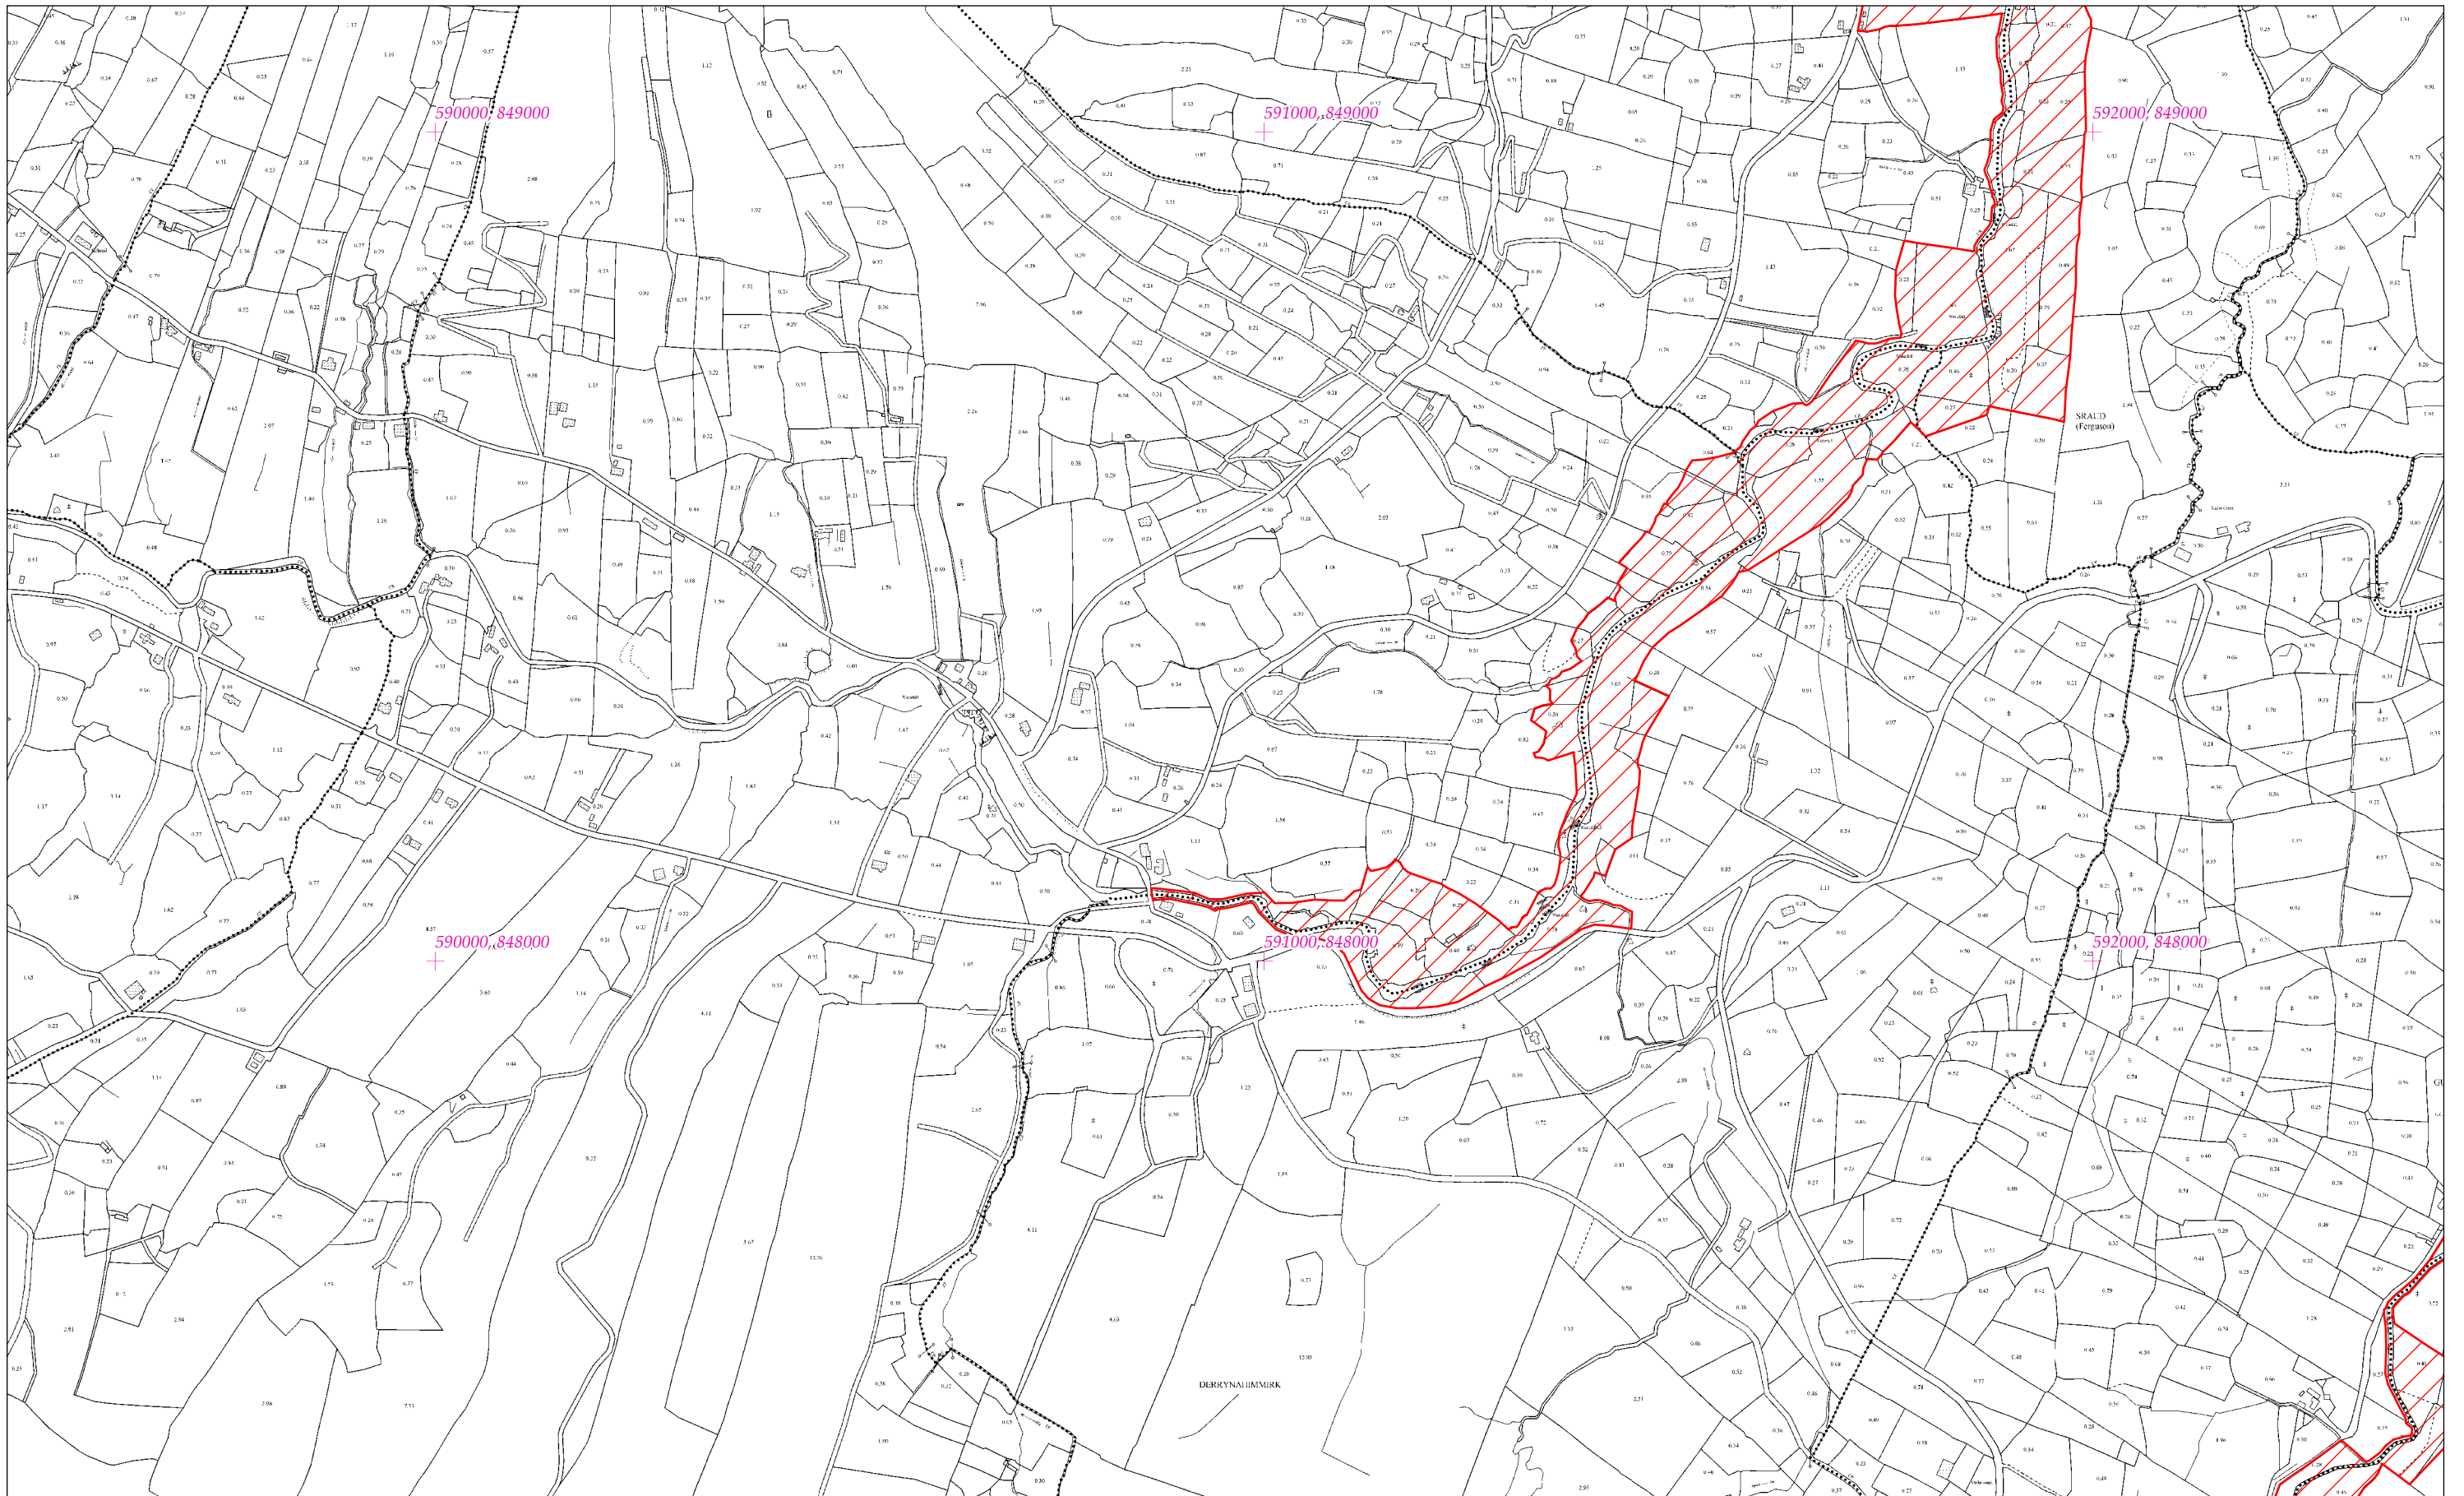

Rialachán 4(1)(b) / Regulation 4(1)(b)

Leathanach 24 de 27 (Co. Dhún na nGall agus
Co. Liatroma)
Page 24 of 27 (Co. Donegal and Co. Leitrim)

LIMISTÉAR FAOI CHAOMHNÚ SPEISIALTA
SPECIAL AREA OF CONSERVATION

Suirbhéireacht Ordanáis Éireann Ceadúnas Uimhir OSI-NMA-014 © OSI / Rialtas na hÉireann
Ordnance Survey Ireland Licence No. OSI-NMA-014 © Ordnance Survey Ireland / Government of Ireland
Córas Comhordanáidí: Trasteilgean Mercator na hÉireann / Co-ordinate System: Irish Transverse Mercator

LCS Loch Meilbhe
Lough Melvin SAC

1:5000 O.S. TILE 0812b 24 of 27

SITE CODE
000428

Leagan / Version: 3.03
Arna chló an / Printed on: 19/08/2021