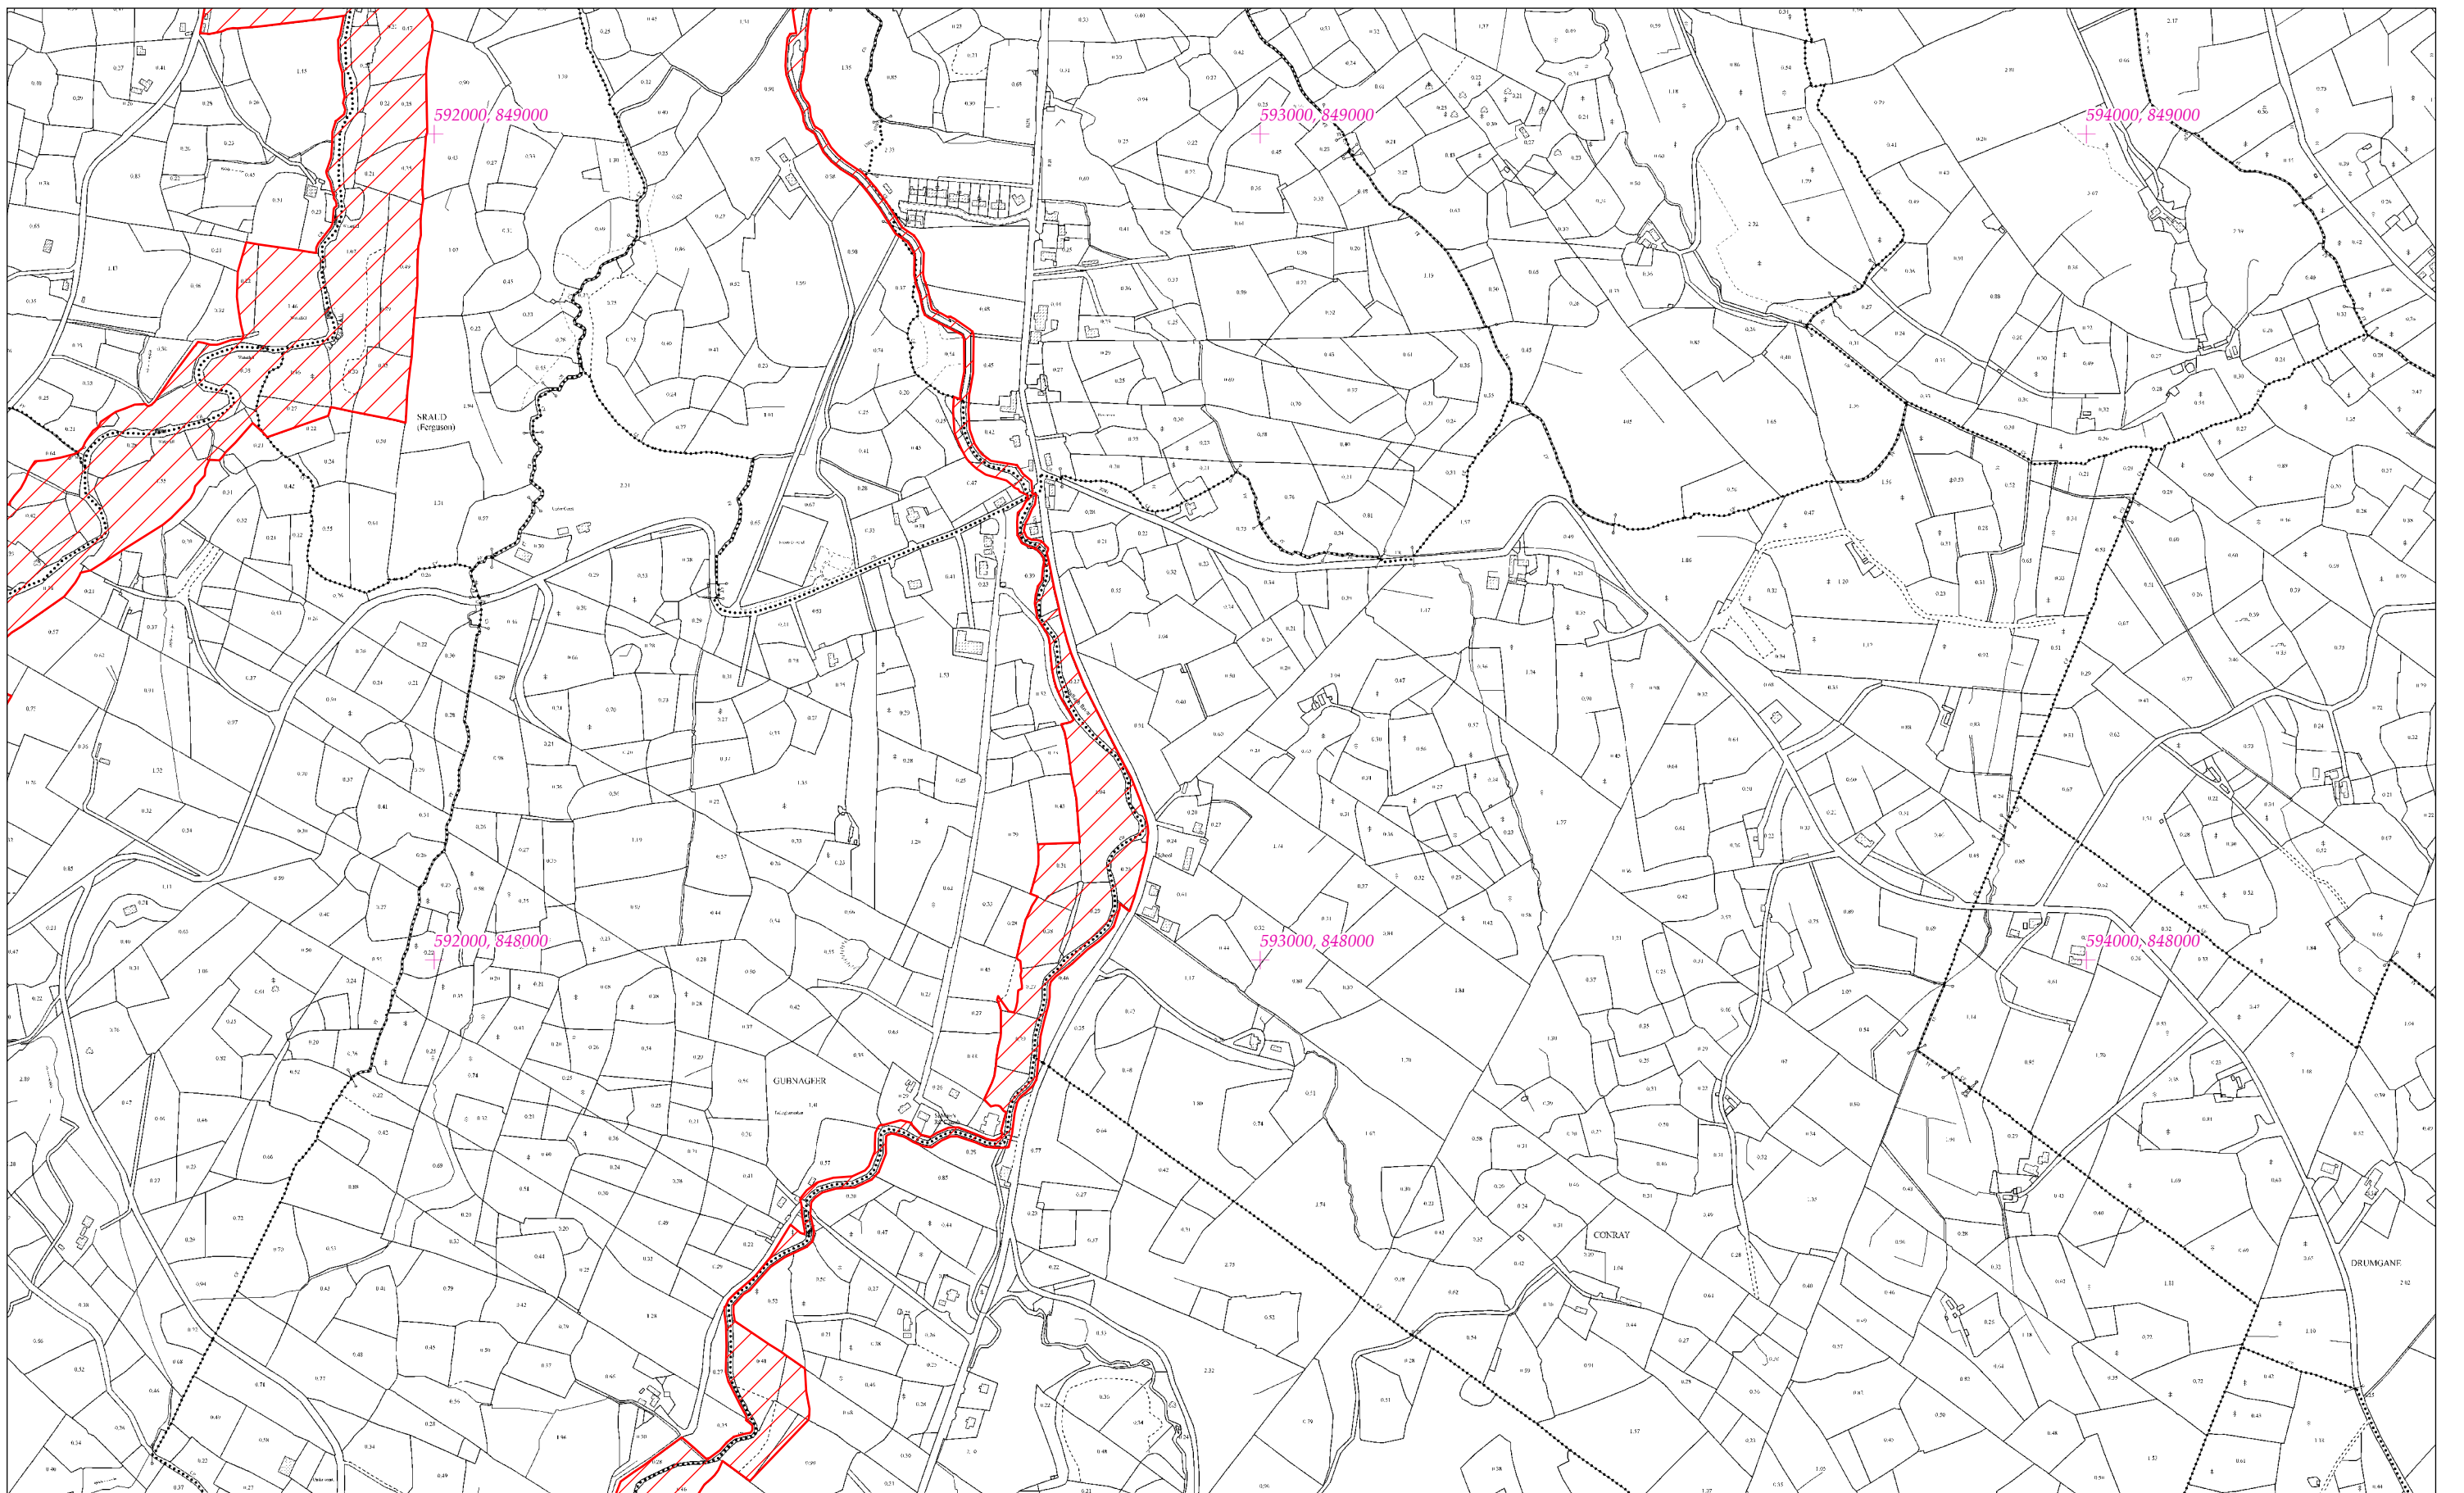

Rialachán 4(1)(b) / Regulation 4(1)(b)

Leathanach 26 de 27 (Co. Dhún na nGall agus Co. Liatroma)
Page 26 of 27 (Co. Donegal and Co. Leitrim)

LIMISTÉAR FAOI CHAOMHNÚ SPEISIALTA
SPECIAL AREA OF CONSERVATION

Suirbhéireacht Ordanáis Éireann Ceadúnas Uimhir OSI-NMA-014 © OSI / Rialtas na hÉireann
Ordnance Survey Ireland Licence No. OSI-NMA-014 © Ordnance Survey Ireland / Government of Ireland
Córas Comhordanáidí: Trasteilgean Mercator na hÉireann / Co-ordinate System: Irish Transverse Mercator

LCS Loch Meilbhe
Lough Melvin SAC
1:5000 O.S. TILE 0813a 26 of 27

SITE CODE
000428

Leagan / Version: 3.03
Arna chló an / Printed on: 19/08/2021