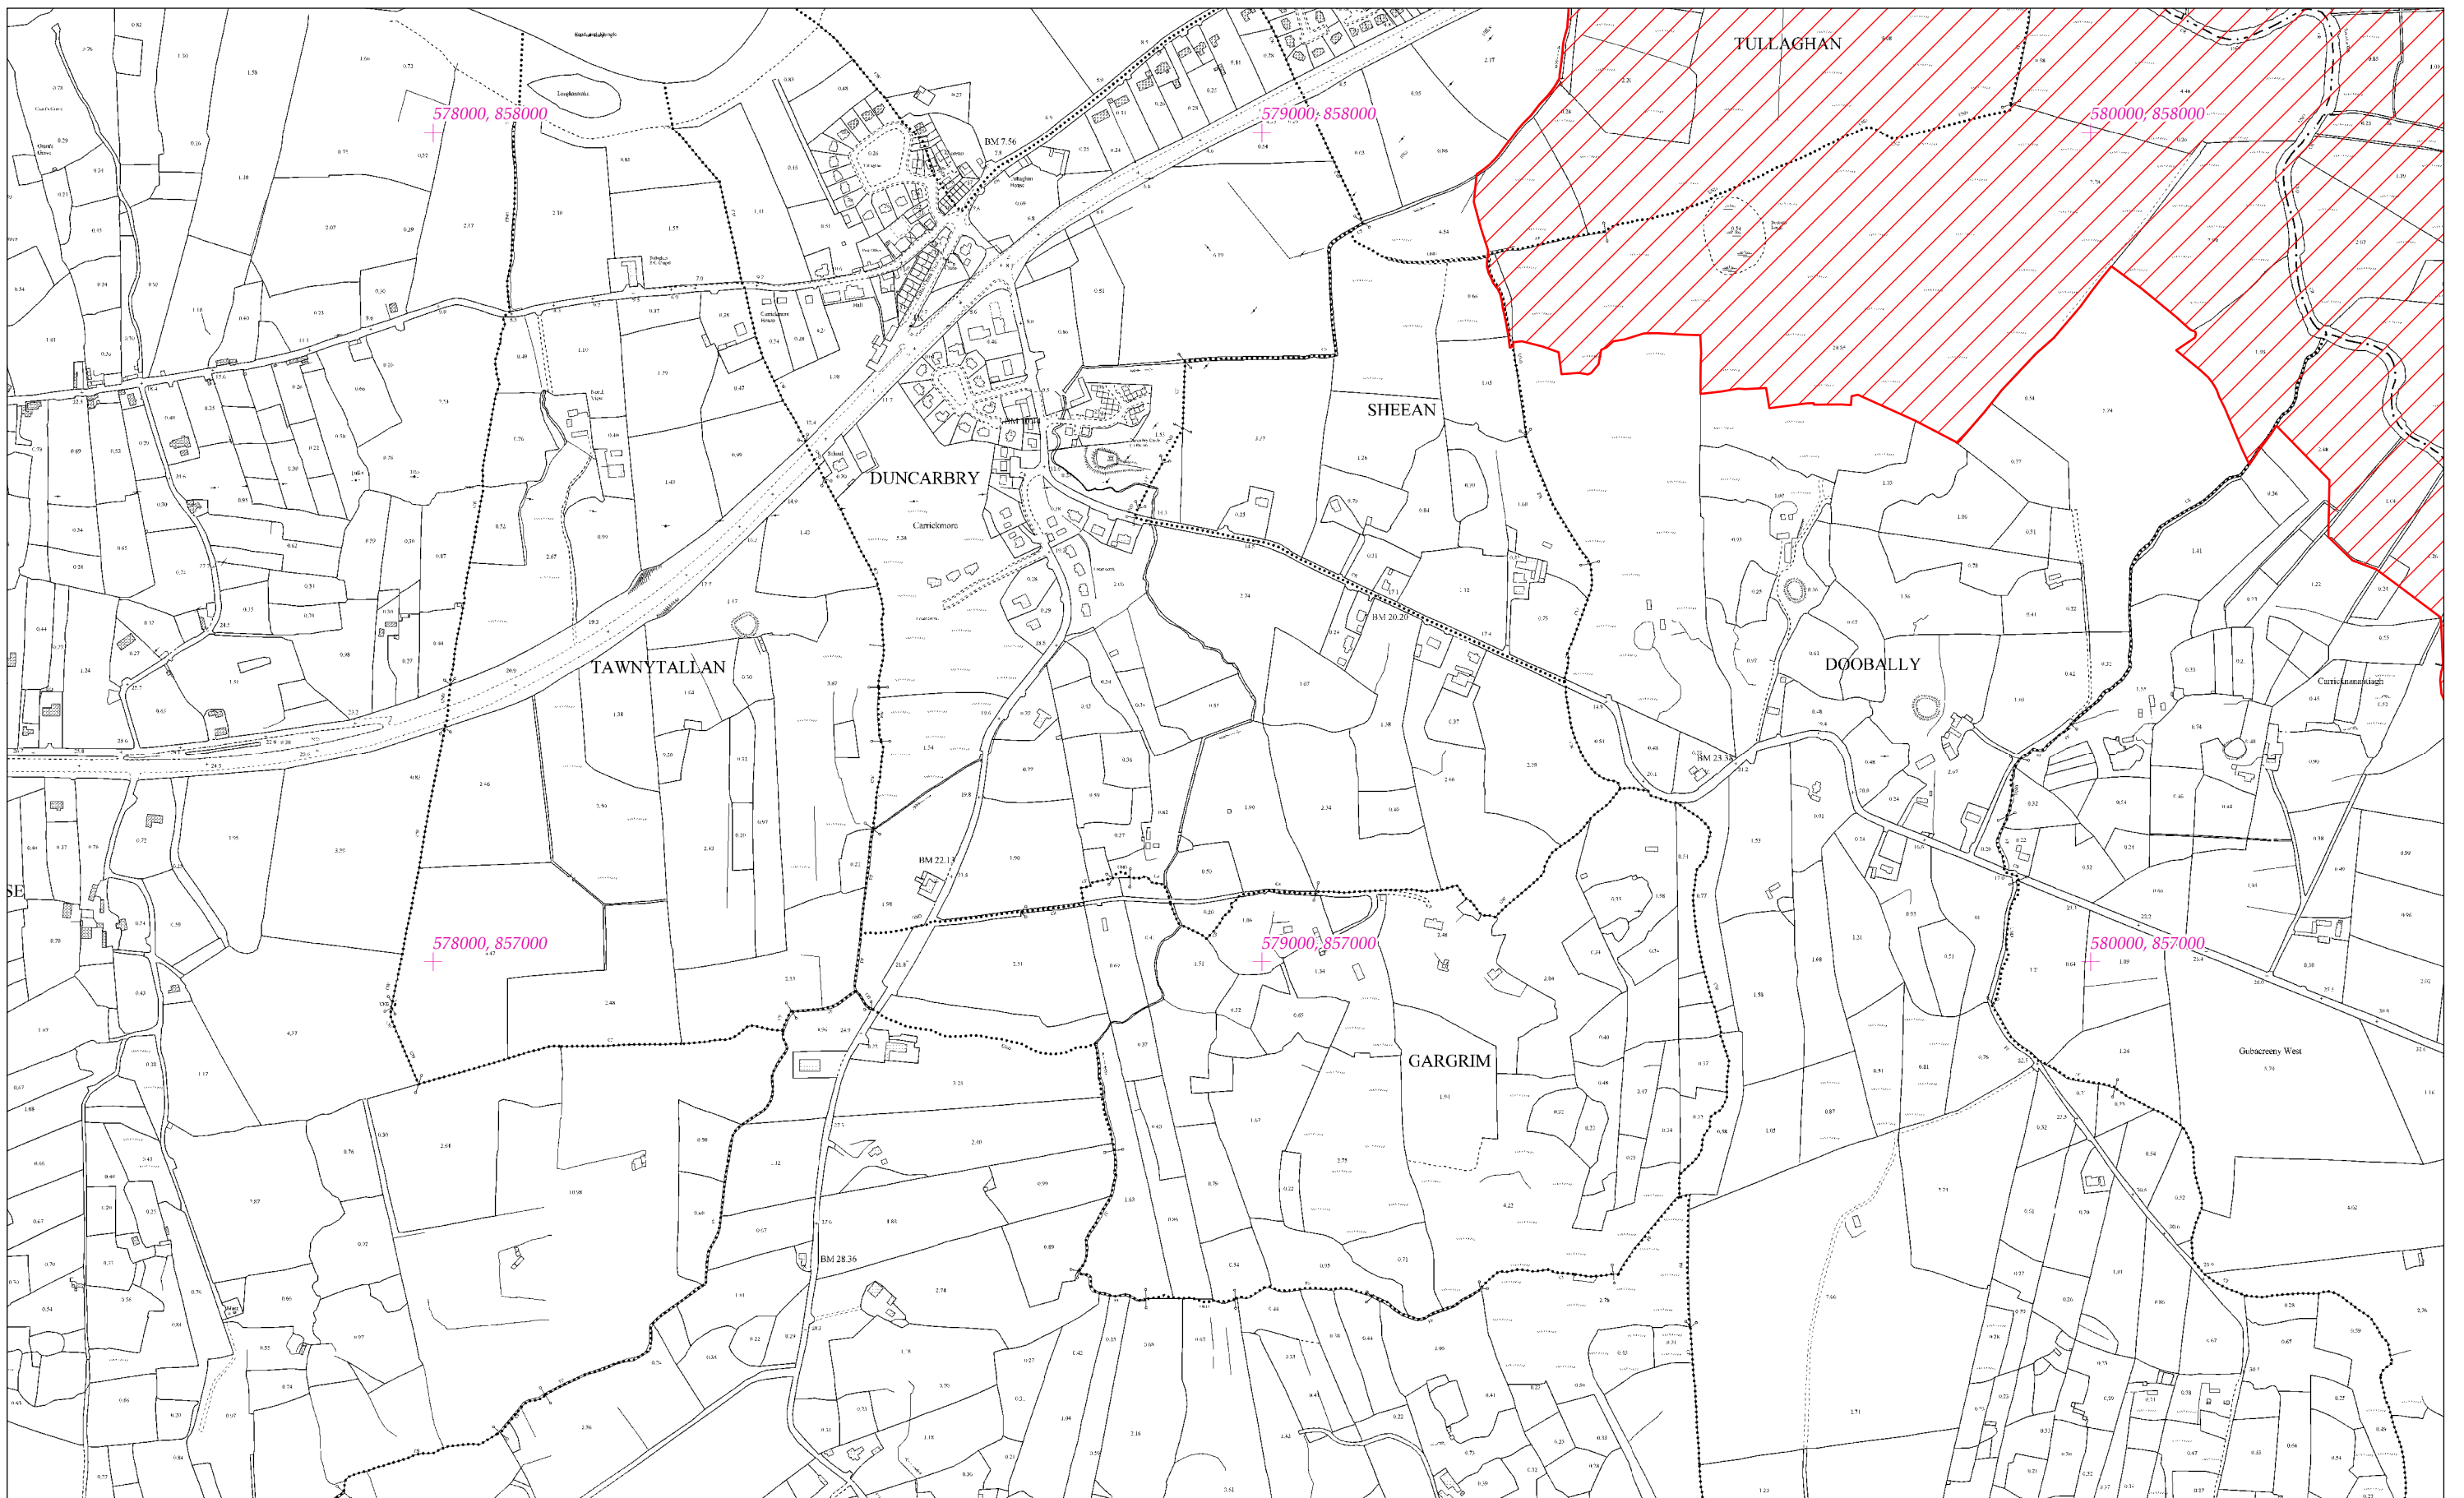

Rialachán 4(1)(b) / Regulation 4(1)(b)

Leathanach 3 de 27 (Co. Dhún na nGall agus
Co. Liatroma)
Page 3 of 27 (Co. Donegal and Co. Leitrim)

LIMISTÉAR FAOI CHAOMHNÚ SPEISIALTA
SPECIAL AREA OF CONSERVATION

Suirbhéireacht Ordanáis Éireann Ceadúnas Uimhir OSI-NMA-014 © OSI / Rialtas na hÉireann
Ordnance Survey Ireland Licence No. OSI-NMA-014 © Ordnance Survey Ireland / Government of Ireland
Córas Comhordanáidí: Trasteilgean Mercator na hÉireann / Co-ordinate System: Irish Transverse Mercator

LCS Loch Meilbhe
Lough Melvin SAC
1:5000 O.S. TILE 0713b 3 of 27

SITE CODE
000428

Leagan / Version: 3.03
Arna chlón an / Printed on: 19/08/2021