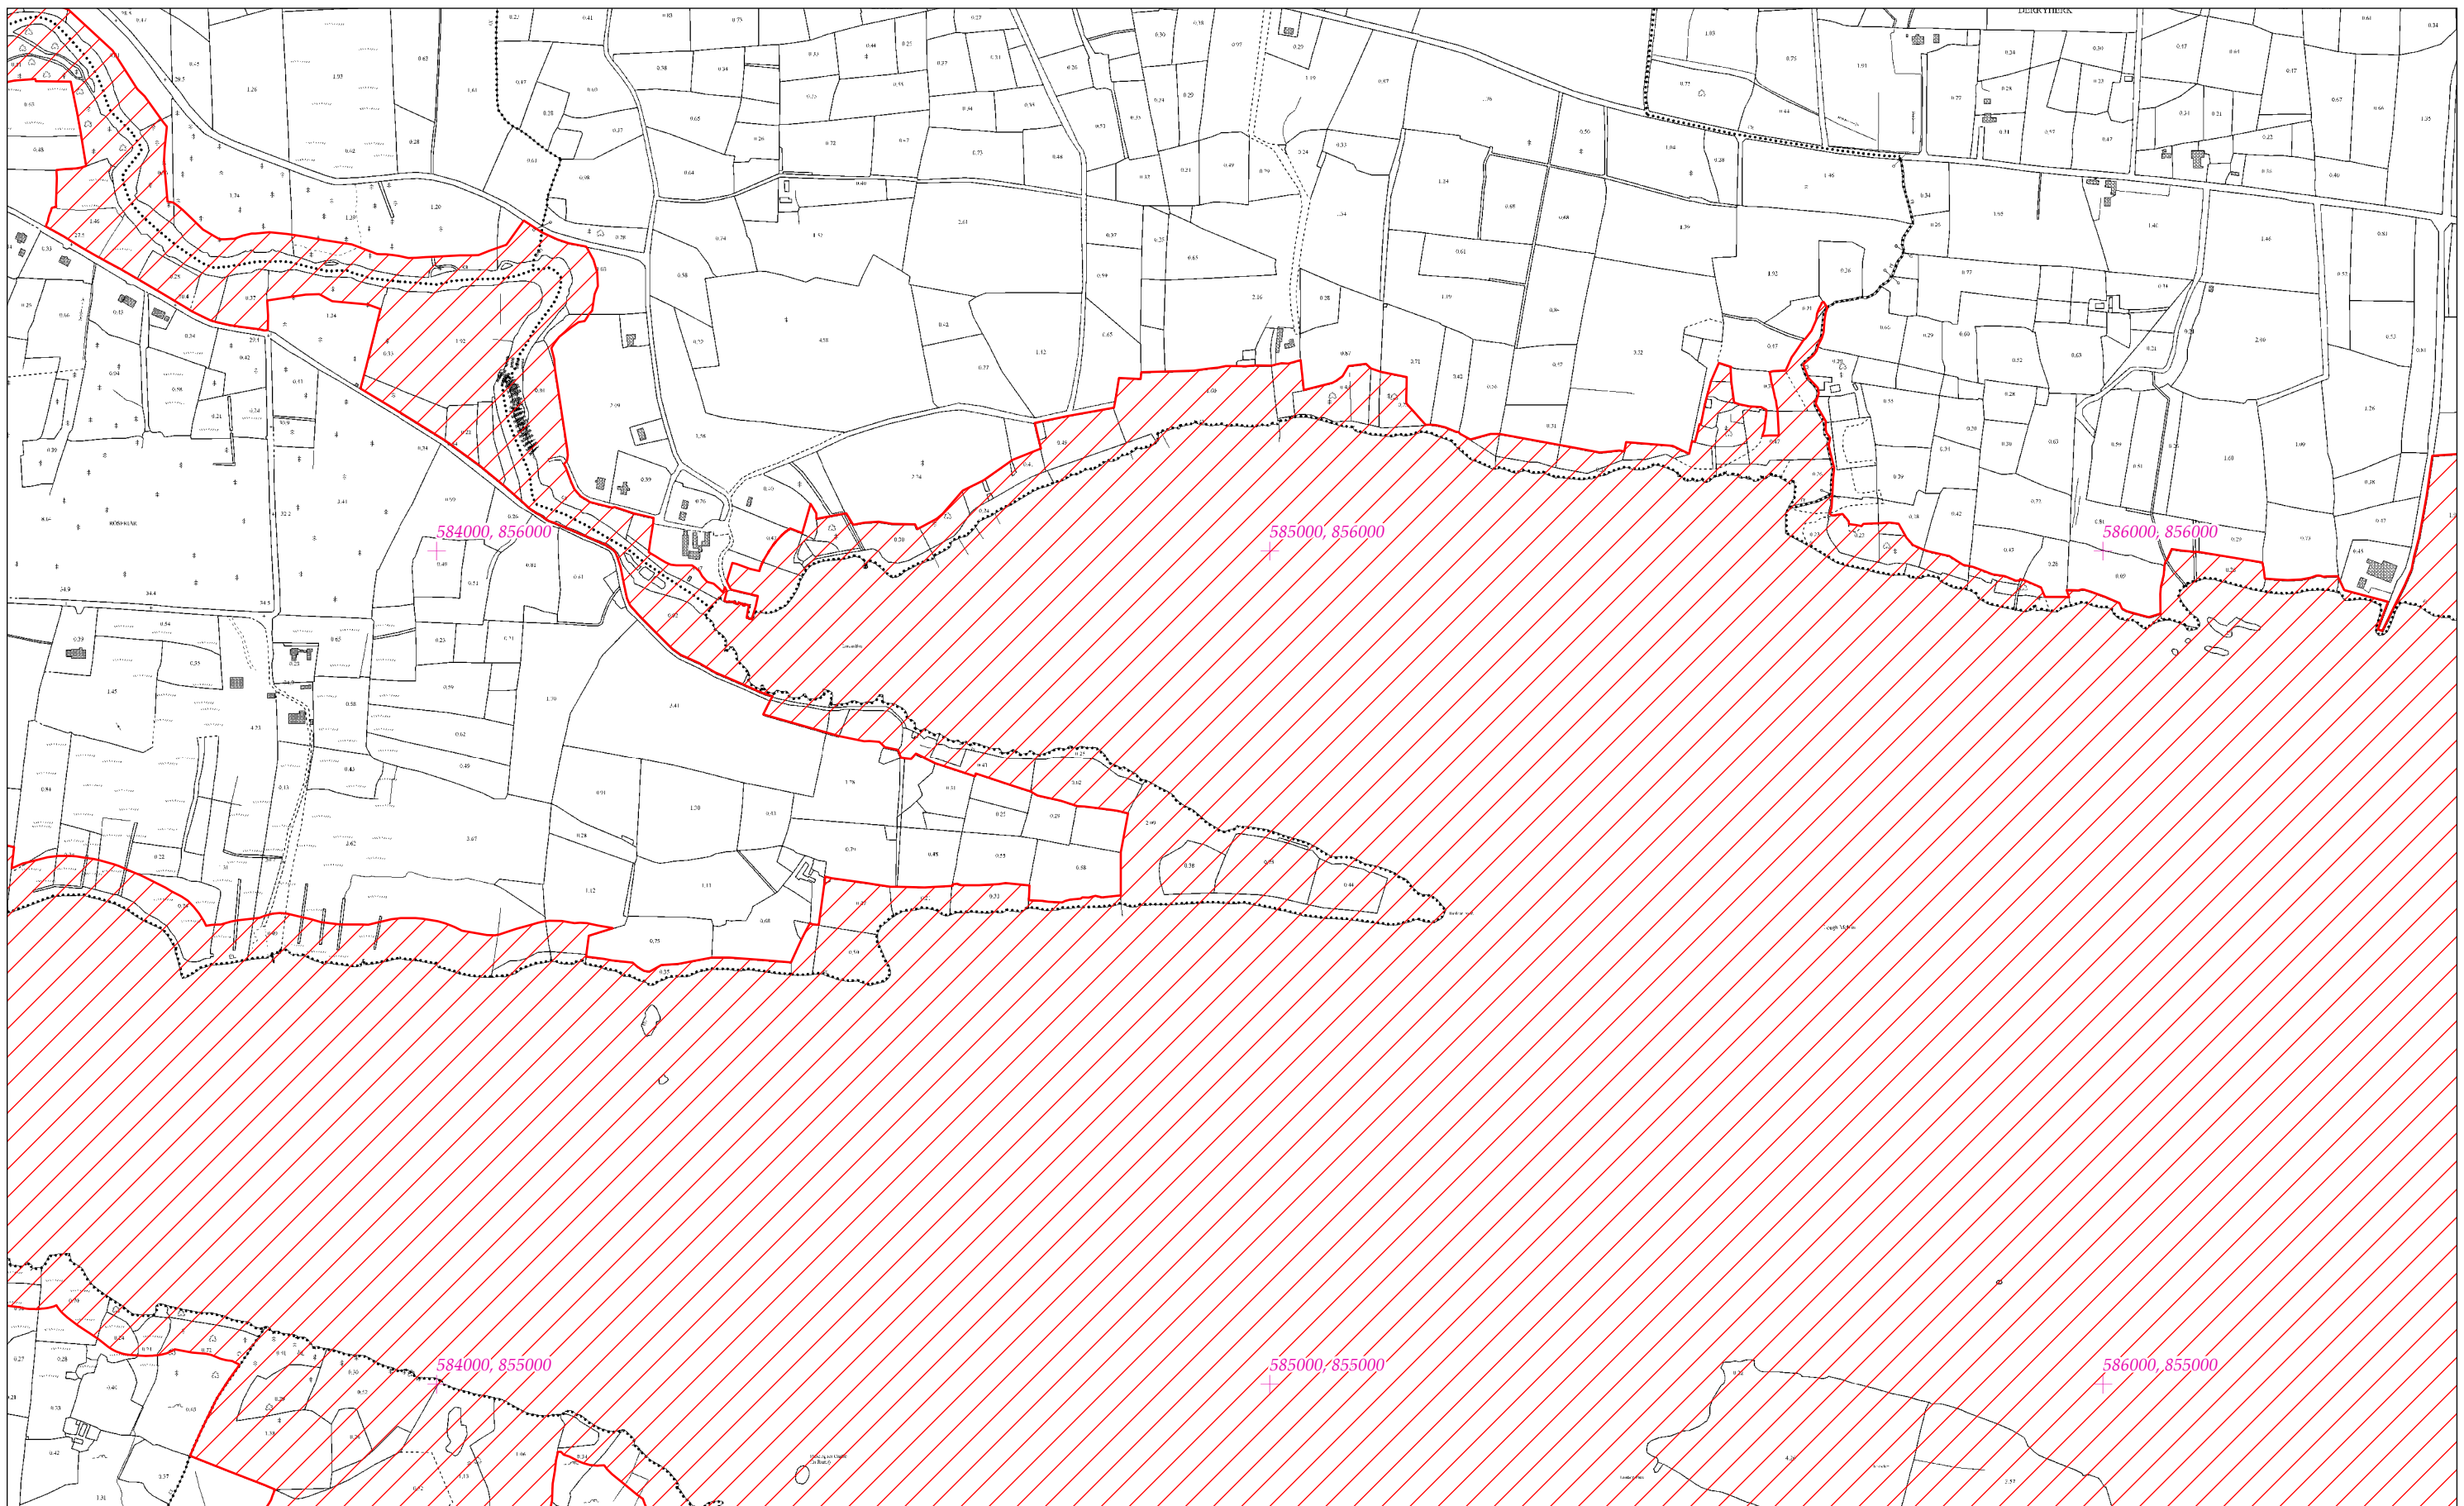

Rialachán 4(1)(b) / Regulation 4(1)(b)

Leathanach 7 de 27 (Co. Dhún na nGall agus
Co. Liatroma)
Page 7 of 27 (Co. Donegal and Co. Leitrim)

LIMISTÉAR FAOI CHAOMHNÚ SPEISIALTA
SPECIAL AREA OF CONSERVATION

Suirbhéireacht Ordanáis Éireann Ceadúnas Uimhir OSI-NMA-014 © OSI / Rialtas na hÉireann
Ordnance Survey Ireland Licence No. OSI-NMA-014 © Ordnance Survey Ireland / Government of Ireland
Córas Comhordanáidí: Trasteilgean Mercator na hÉireann / Co-ordinate System: Irish Transverse Mercator

LCS Loch Meilbhe
Lough Melvin SAC

1:5000 O.S. TILE 0715c 7 of 27

SITE CODE
000428

Leagan / Version: 3.03
Arna chló an / Printed on: 19/08/2021