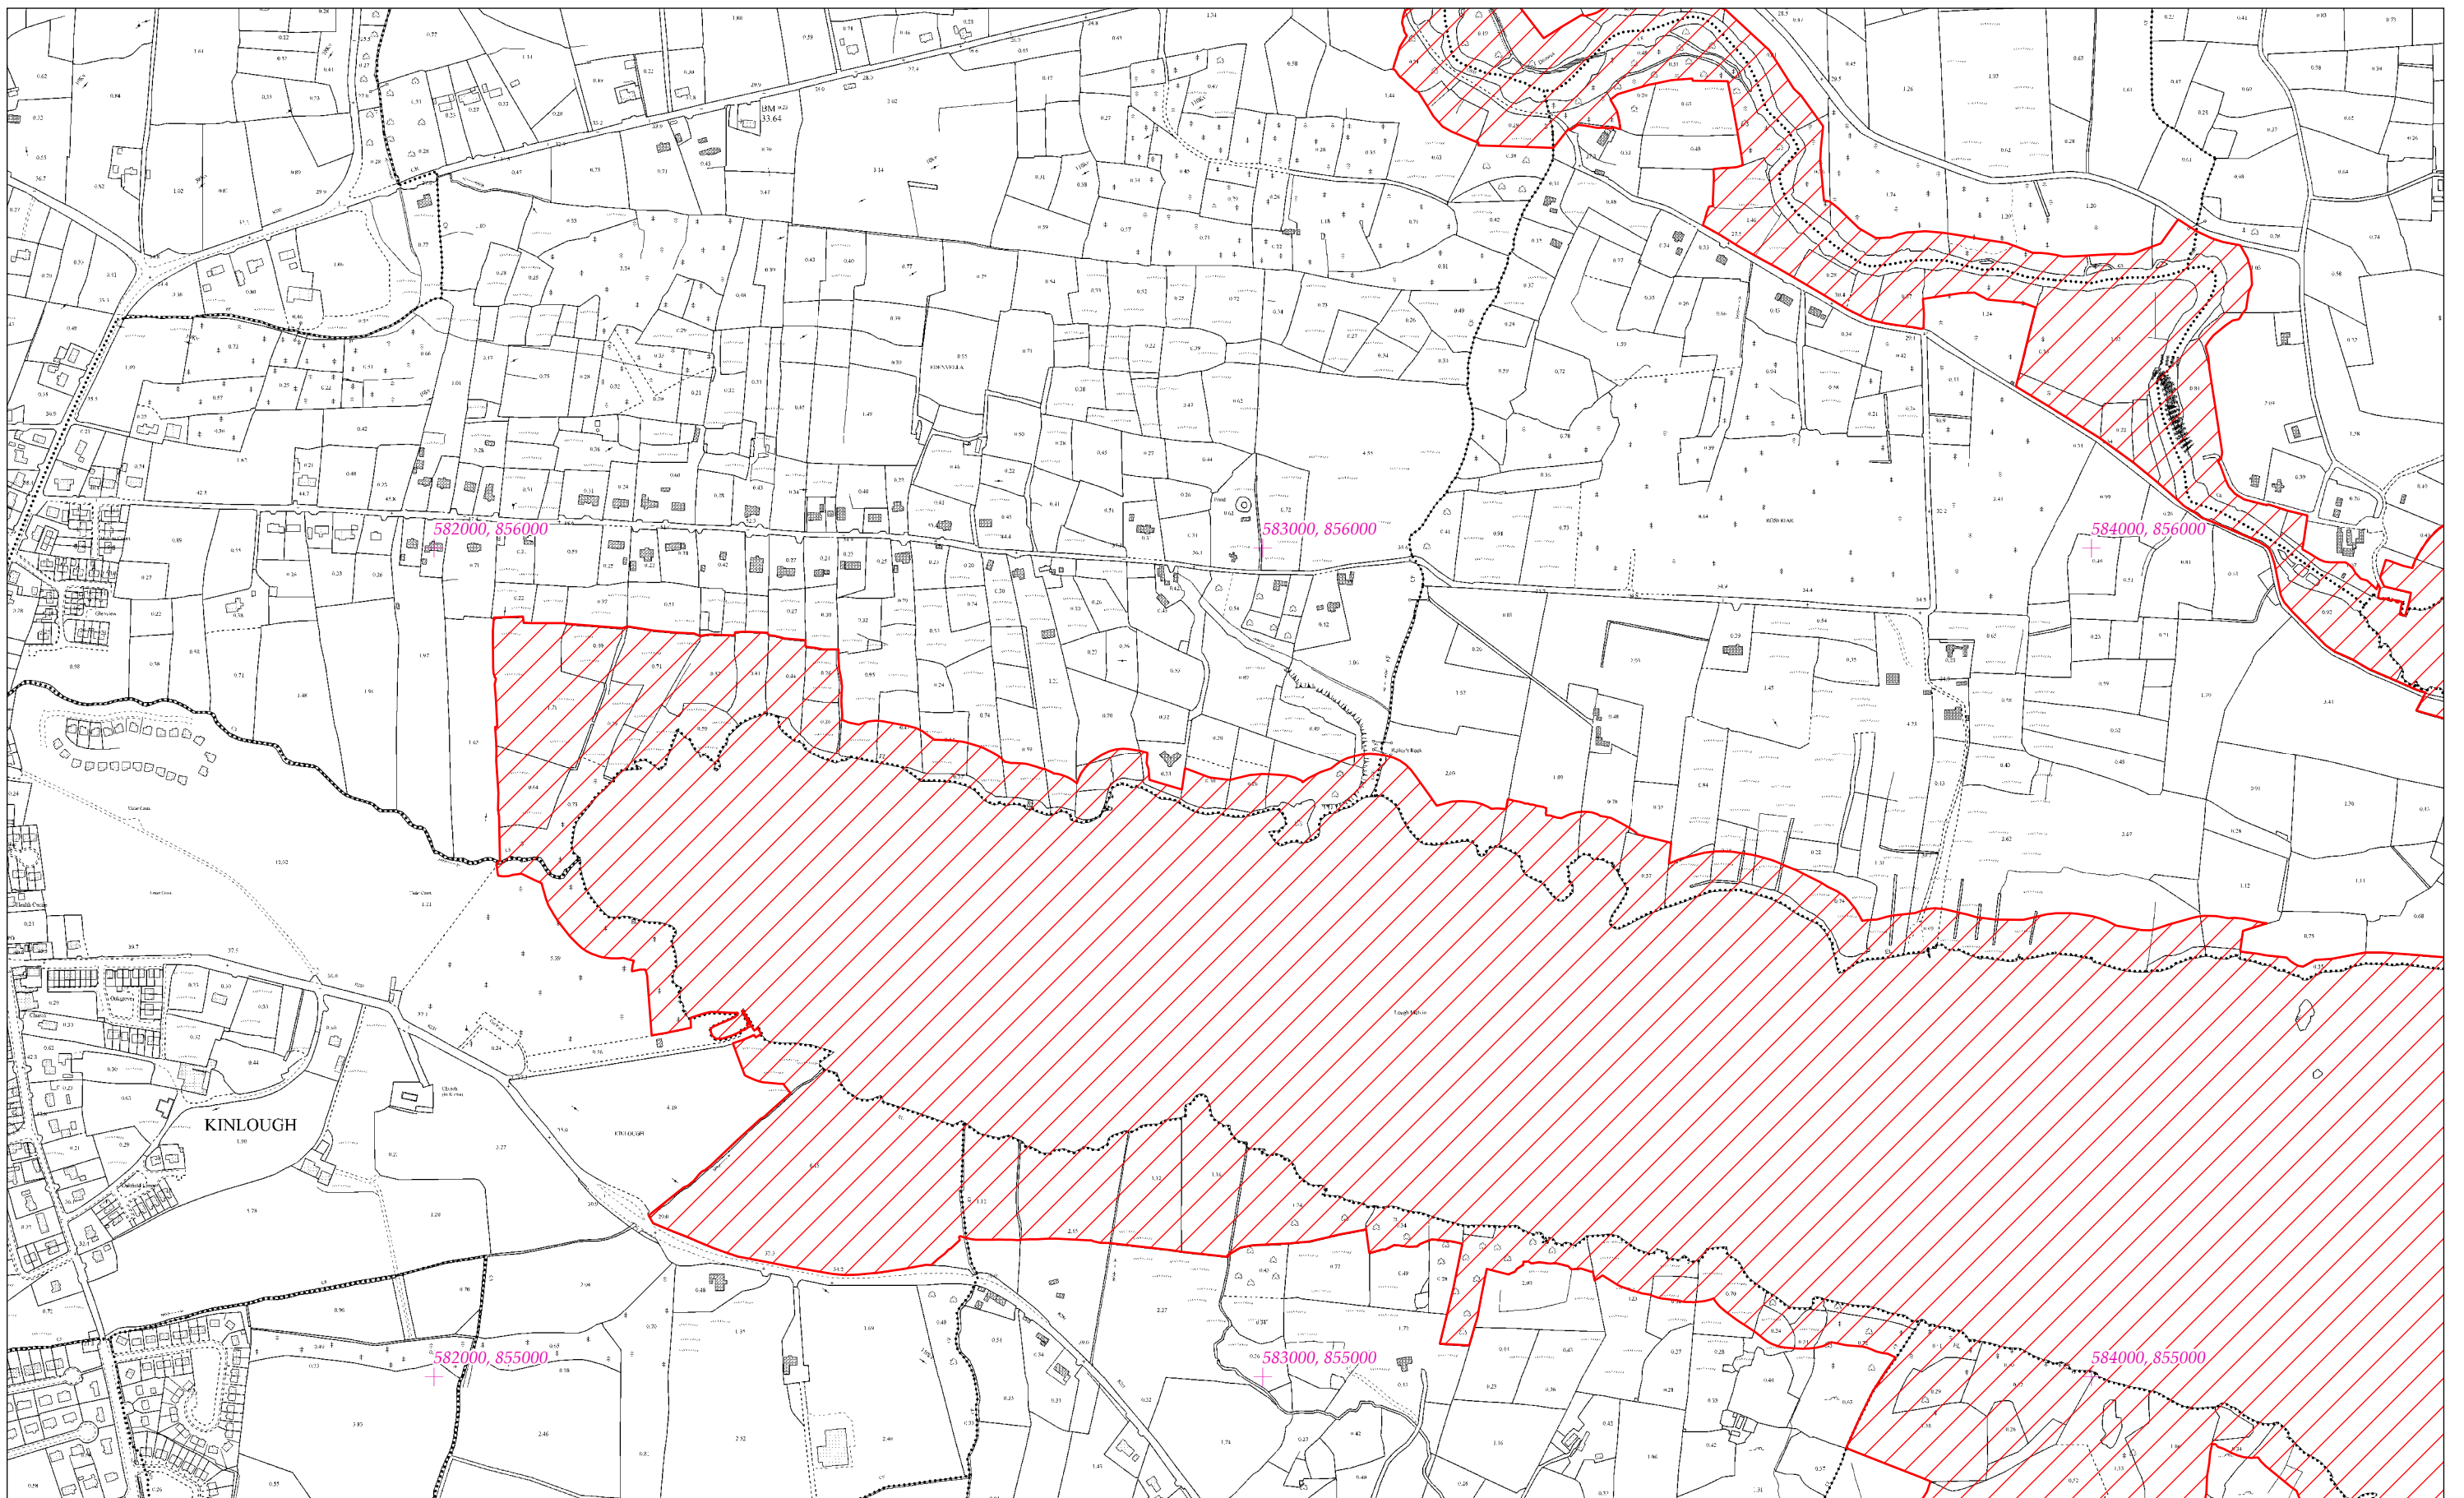

Rialachán 4(1)(b) / Regulation 4(1)(b)

Leathanach 6 de 27 (Co. Dhún na nGall agus Co. Liatroma)
Page 6 of 27 (Co. Donegal and Co. Leitrim)

LIMISTÉAR FAOI CHAOMHNÚ SPEISIALTA
SPECIAL AREA OF CONSERVATION

Suirbhéireacht Ordanáis Éireann Ceadúnas Uimhir OSI-NMA-014 © OSI / Rialtas na hÉireann
Ordnance Survey Ireland Licence No. OSI-NMA-014 © Ordnance Survey Ireland / Government of Ireland
Córas Comhordanáidí: Trasteilgean Mercator na hÉireann / Co-ordinate System: Irish Transverse Mercator

LCS Loch Meilbhe
Lough Melvin SAC

1:5000 O.S. TILE 0714d 6 of 27

SITE CODE
000428

Leagan / Version: 3.03
Arna chló an / Printed on: 19/08/2021