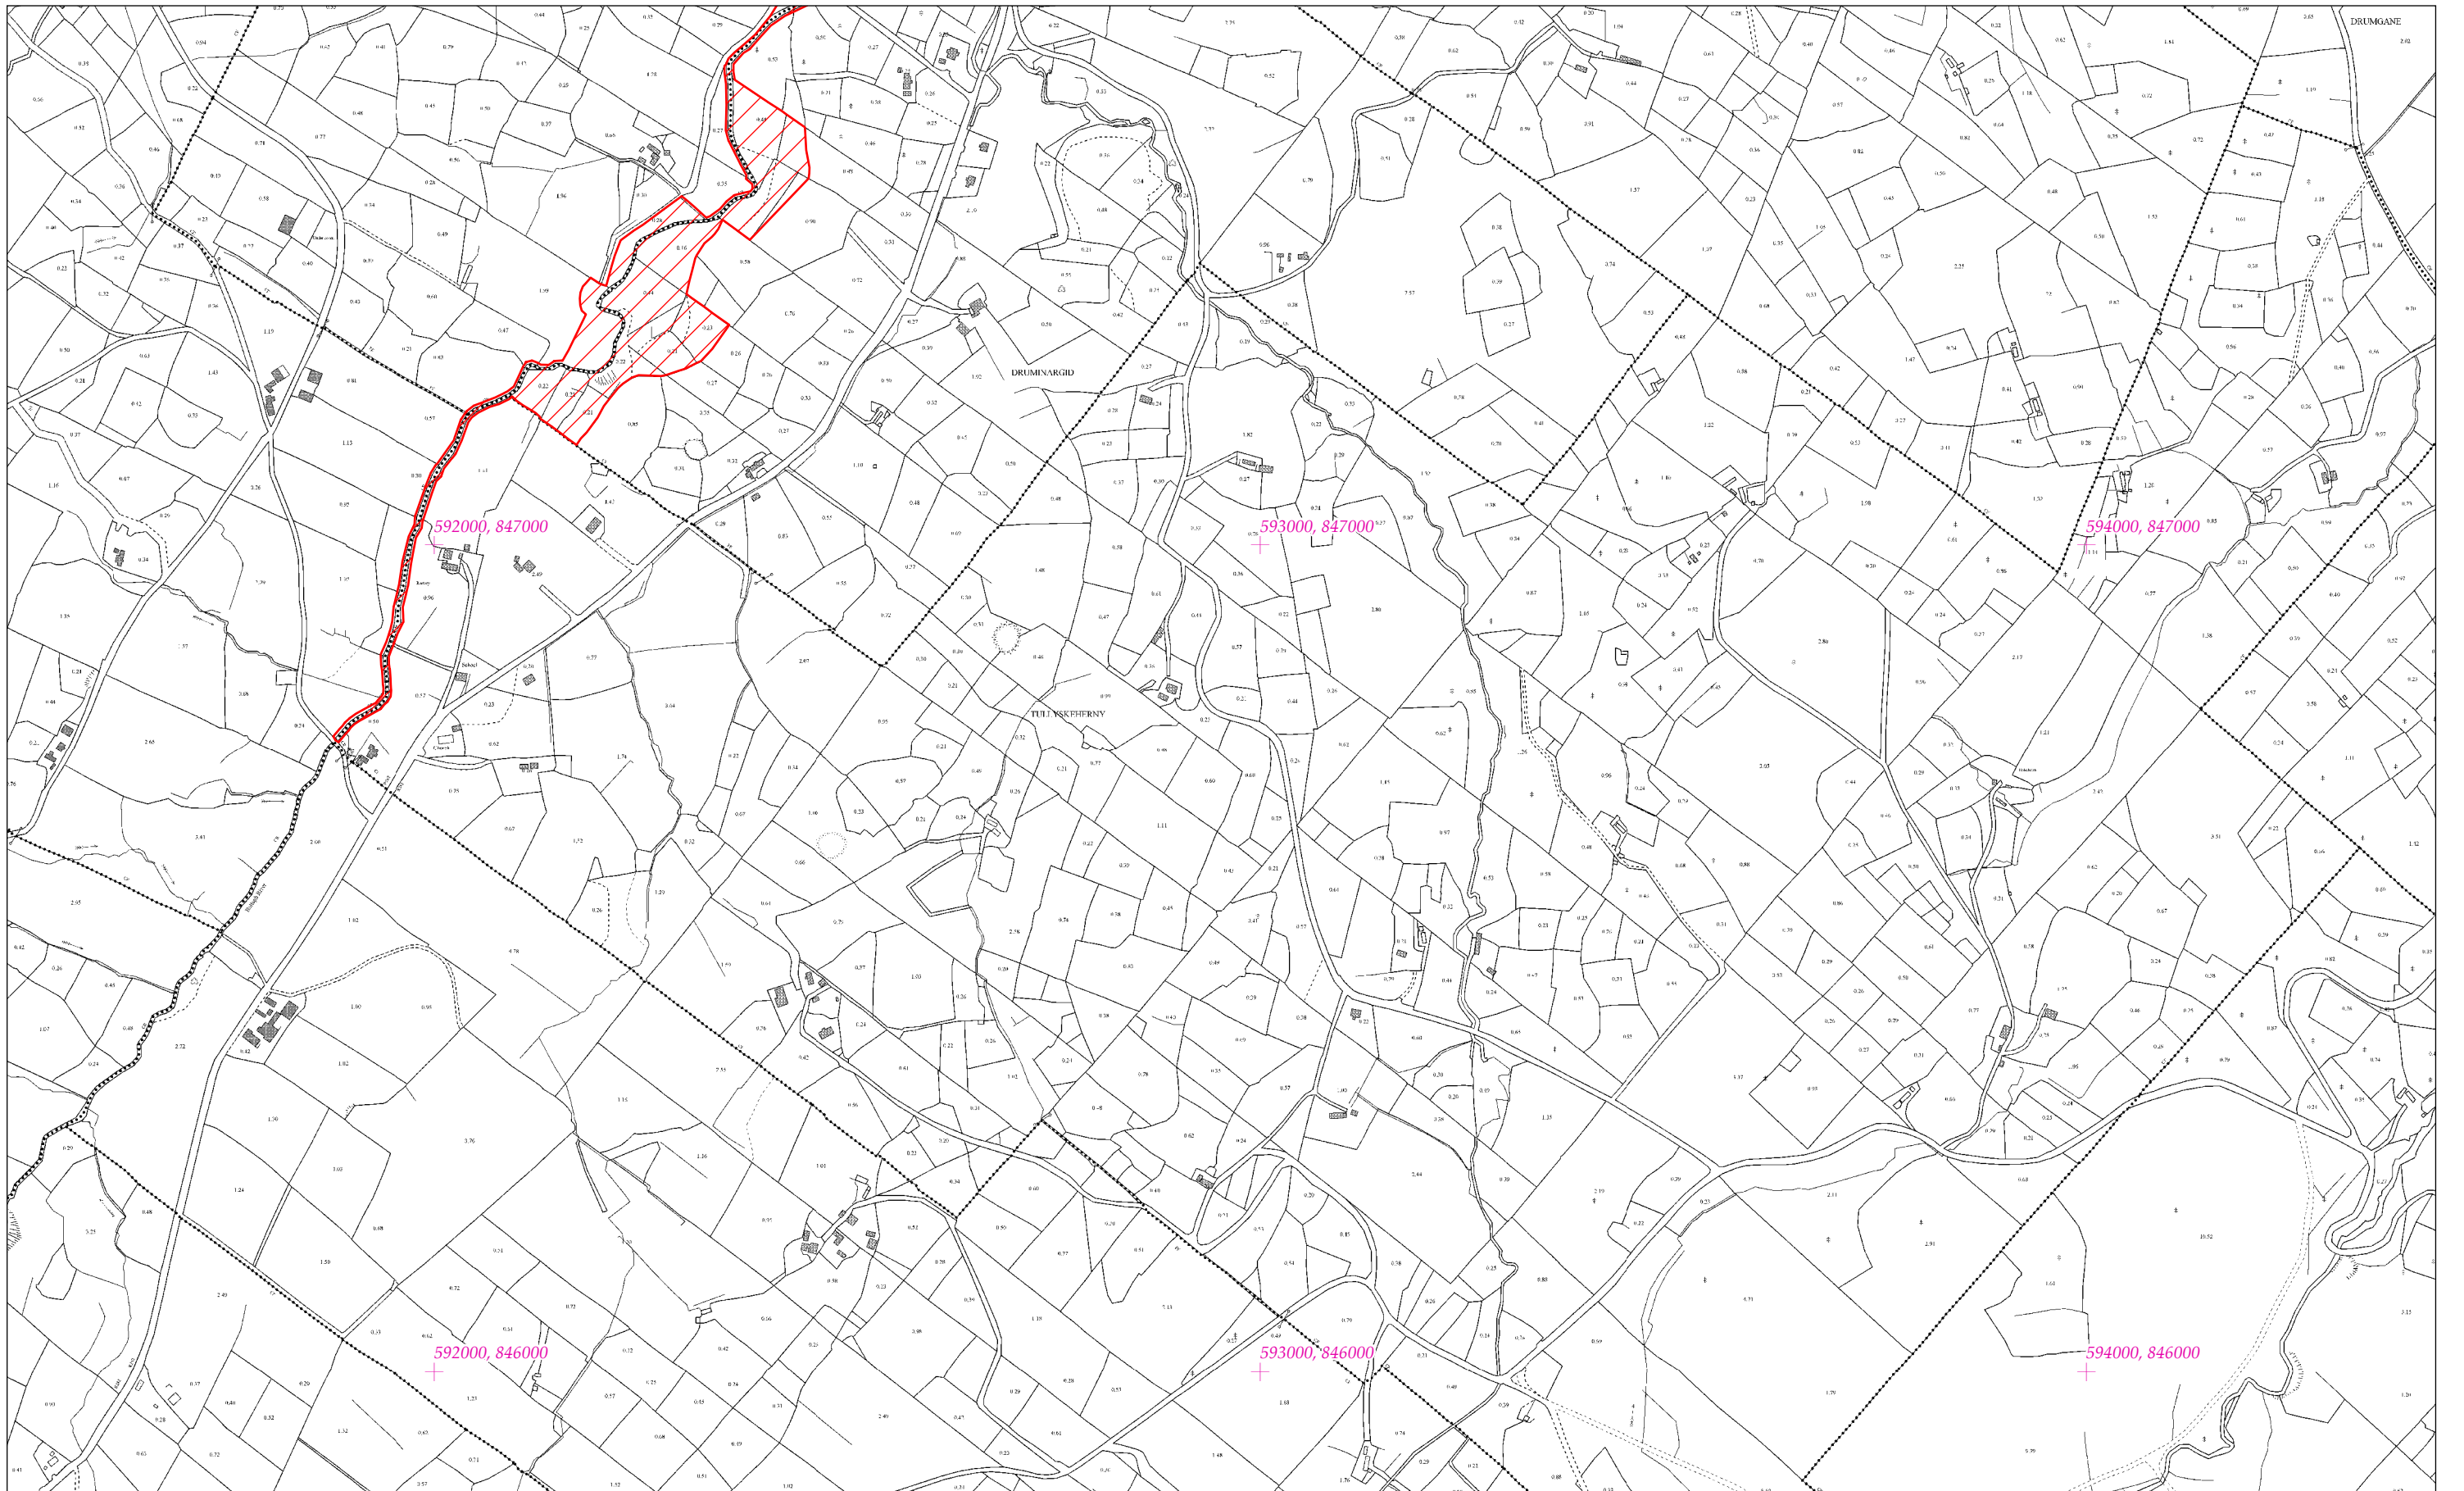

Rialachán 4(1)(b) / Regulation 4(1)(b)

Leathanach 27 de 27 (Co. Dhún na nGall agus Co. Liatroma)
Page 27 of 27 (Co. Donegal and Co. Leitrim)

LIMISTÉAR FAOI CHAOMHNÚ SPEISIALTA
SPECIAL AREA OF CONSERVATION

Suirbhéireacht Ordanáis Éireann Ceadúnas Uimhir OSI-NMA-014 © OSI / Rialtas na hÉireann
Ordnance Survey Ireland Licence No. OSI-NMA-014 © Ordnance Survey Ireland / Government of Ireland
Córas Comhordanáidí: Trasteilgean Mercator na hÉireann / Co-ordinate System: Irish Transverse Mercator

LCS Loch Meilbhe
Lough Melvin SAC
1:5000 O.S. TILE 0813c 27 of 27

SITE CODE
000428

Leagan / Version: 3.03
Arna chló an / Printed on: 19/08/2021