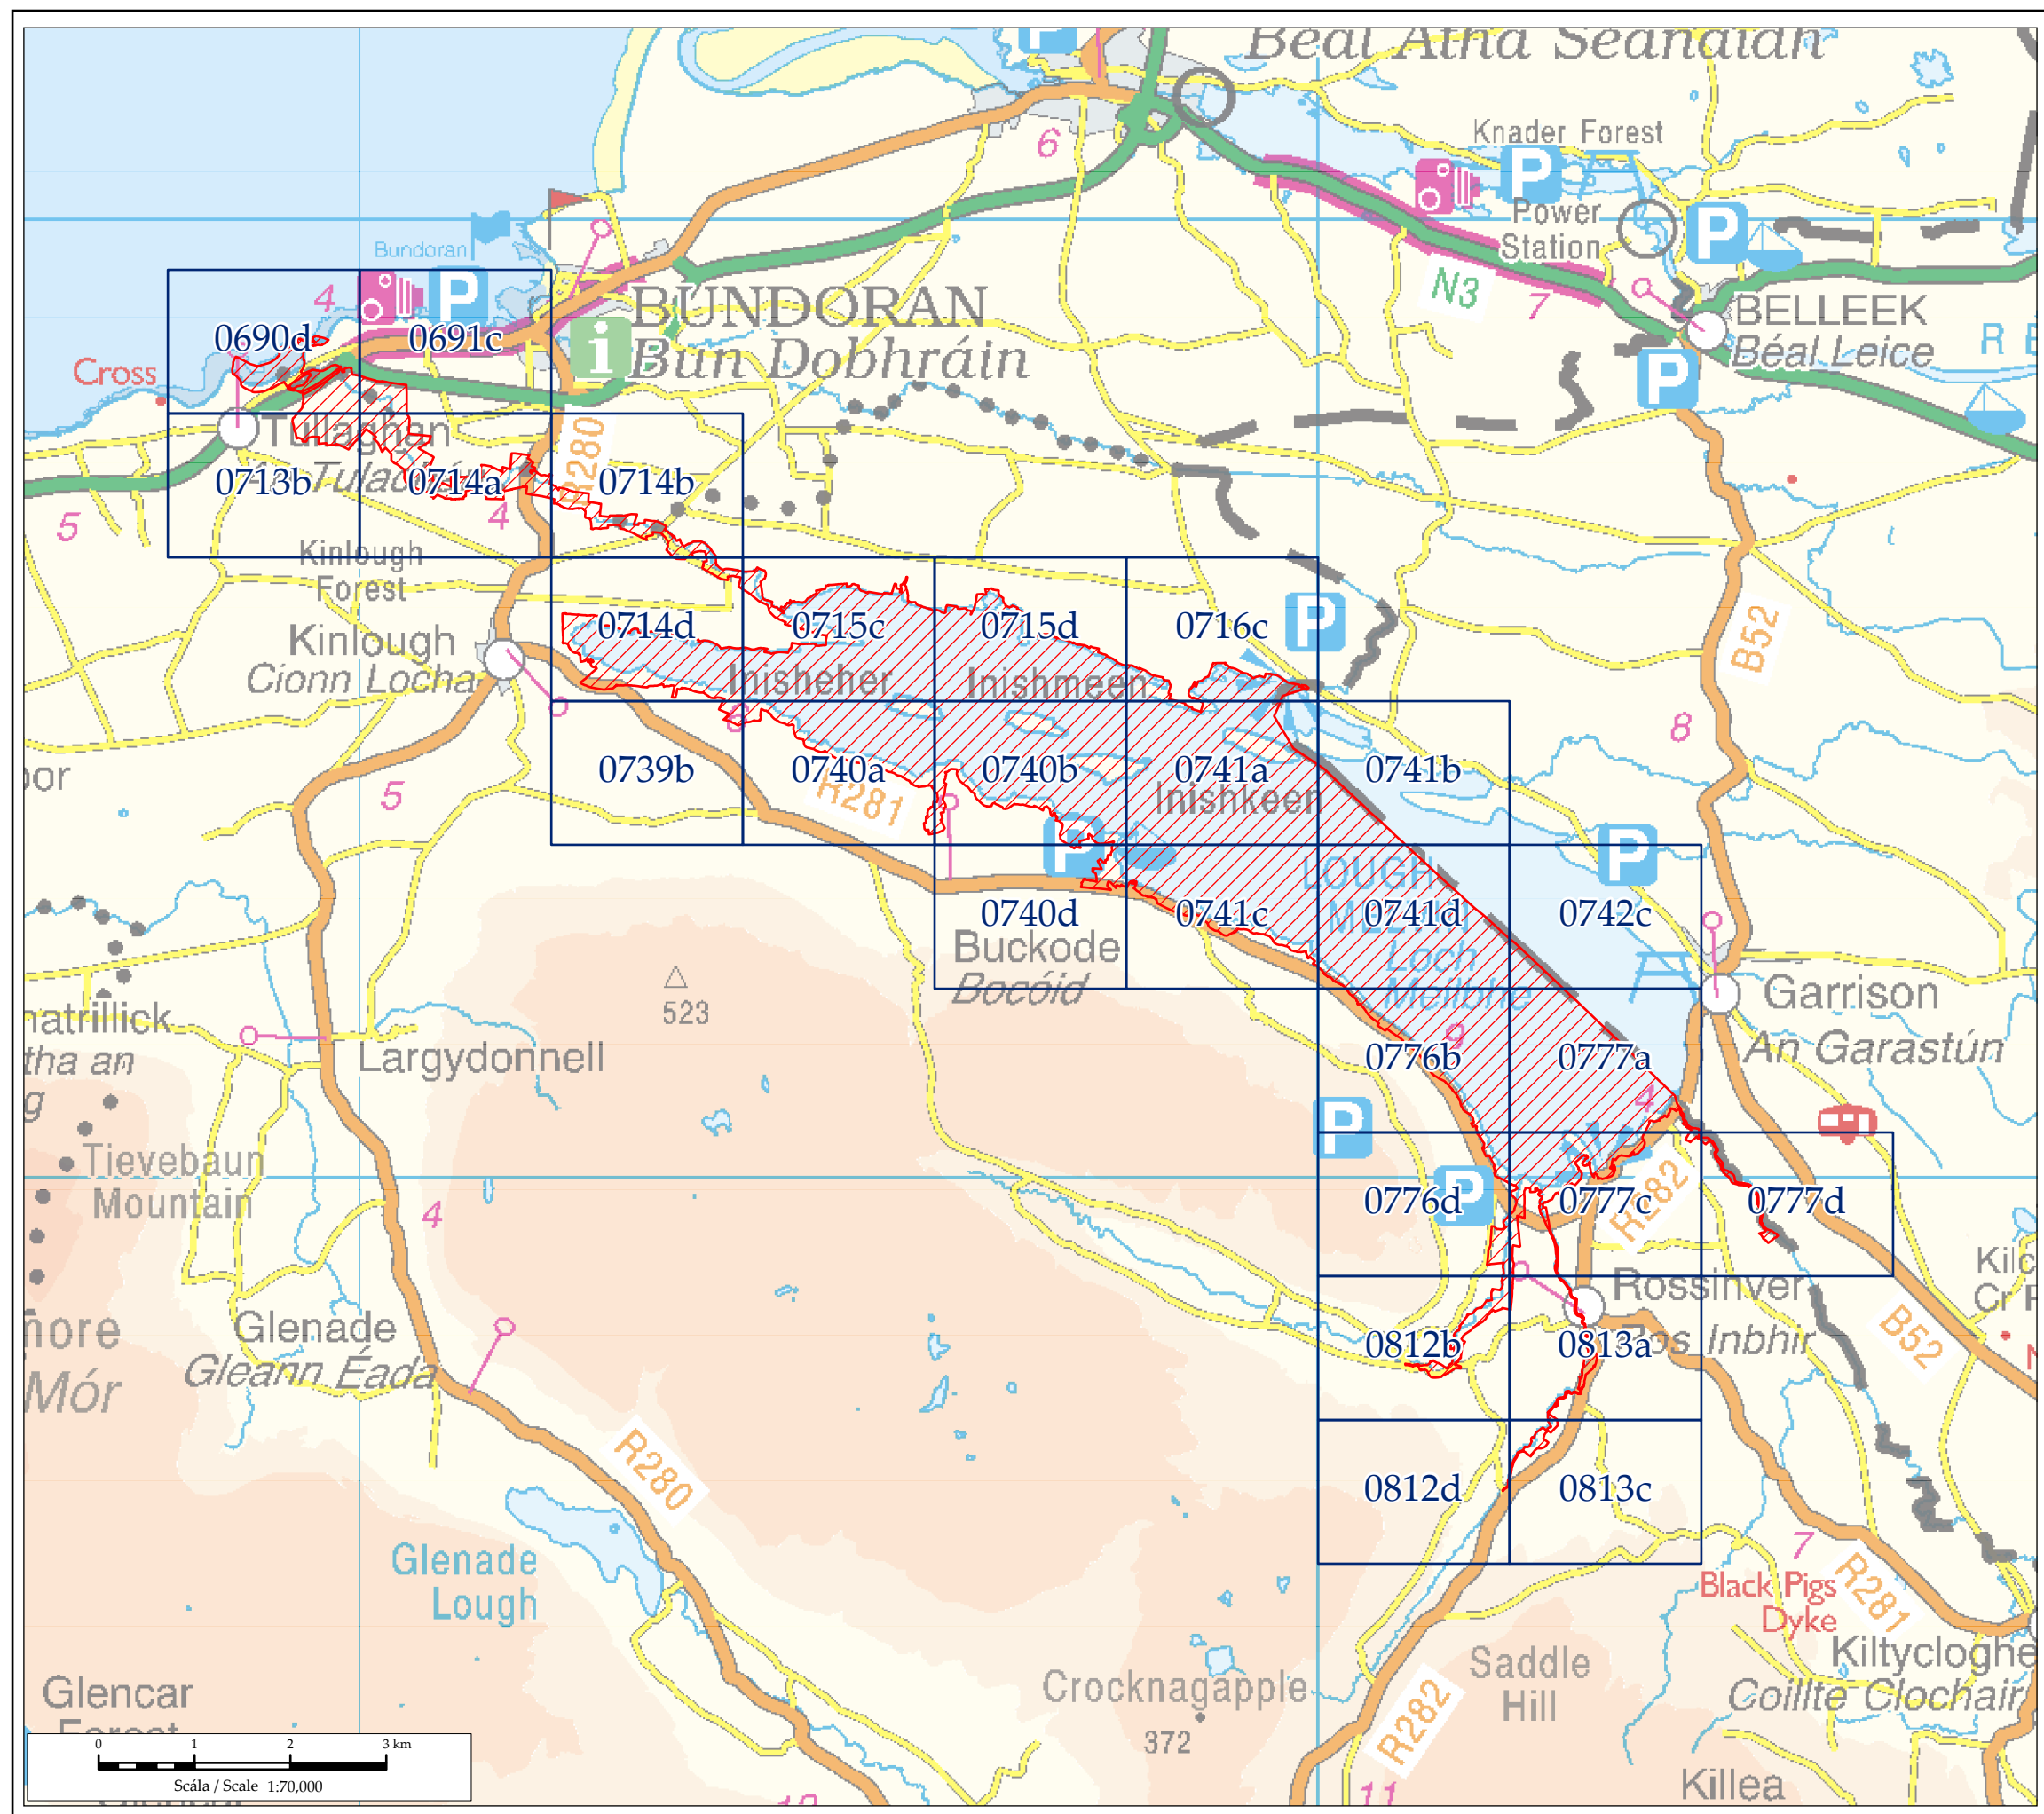

Suirbhéireacht Ordnáis Éireann Ceadúnas Uimhir OSI-NMA-014 © OSI / Rialtas na hÉireann
Ordnance Survey Ireland Licence No. OSI-NMA-014 © Ordnance Survey Ireland / Government of Ireland
Córas Comhordanáid: Trastéigean Mercator na hÉireann / Co-ordinate System: Irish Transverse Mercator