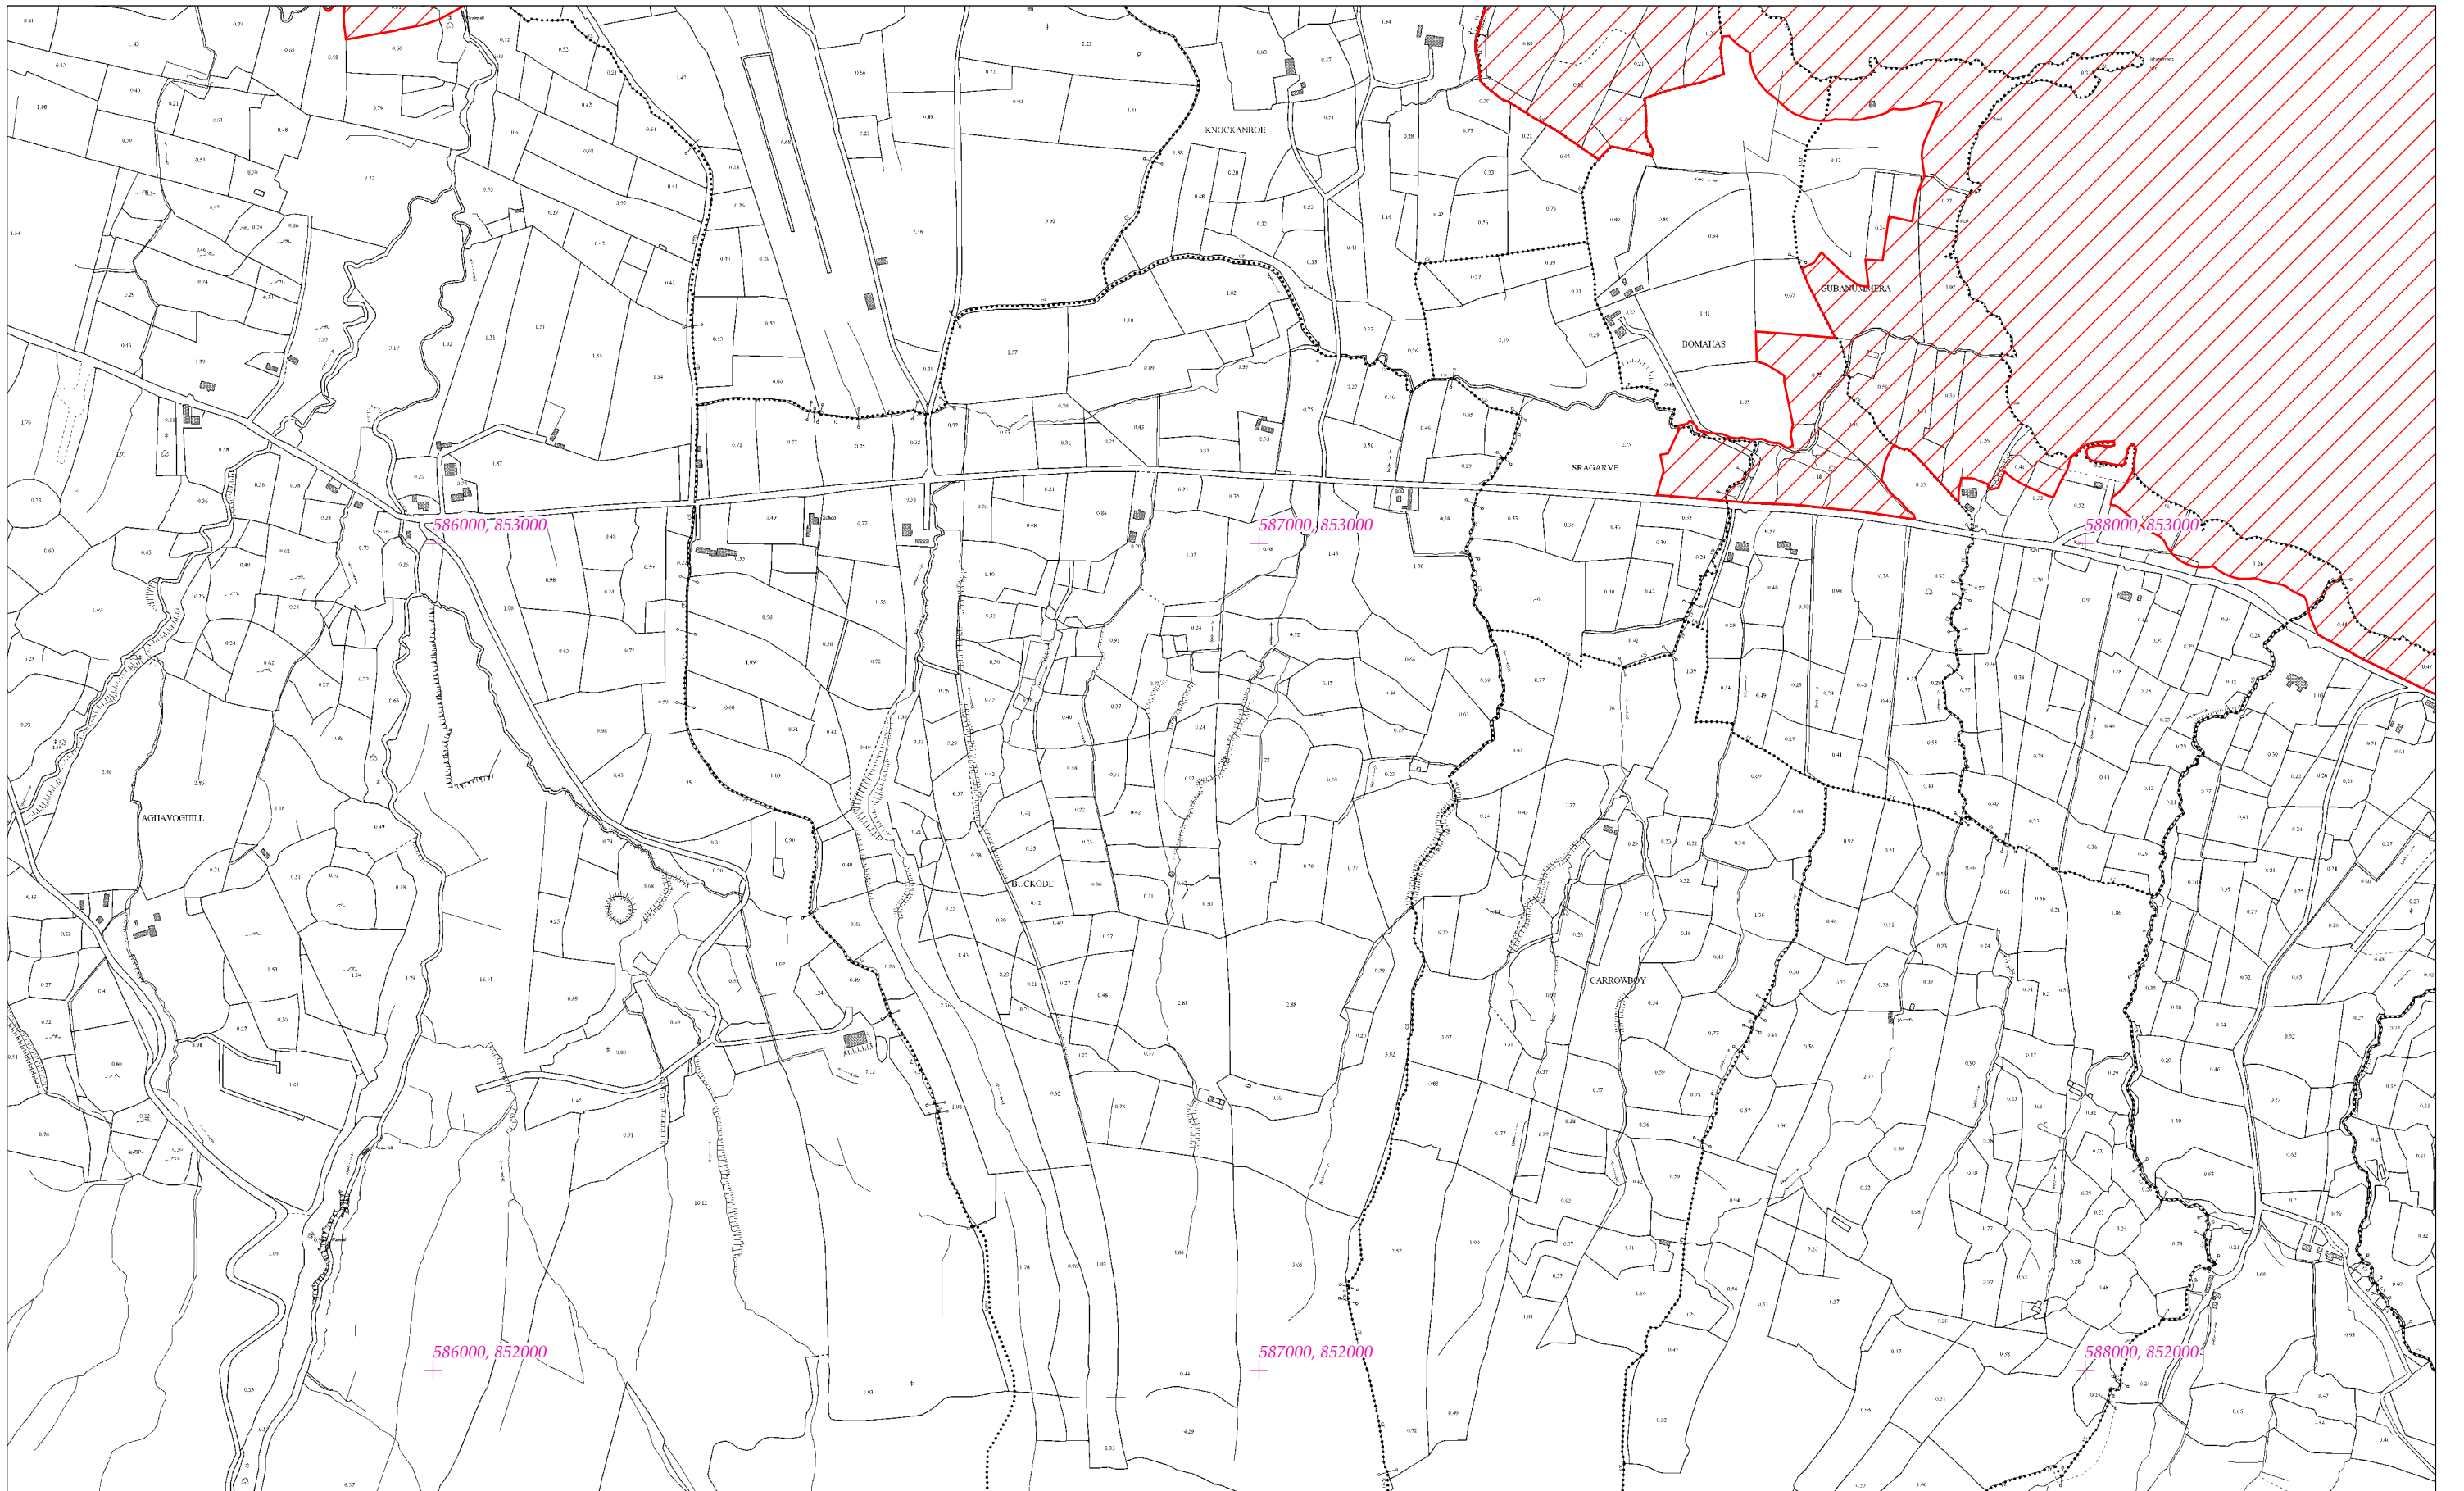

Rialachán 4(1)(b) / Regulation 4(1)(b)

Leathanach 13 de 27 (Co. Dhún na nGall agus
Co. Liatroma)
Page 13 of 27 (Co. Donegal and Co. Leitrim)

LIMISTÉAR FAOI CHAOMHNÚ SPEISIALTA
SPECIAL AREA OF CONSERVATION

Suirbhéireacht Ordanáis Éireann Ceadúnas Uimhir OSI-NMA-014 © OSI / Rialtas na hÉireann
Ordnance Survey Ireland Licence No. OSI-NMA-014 © Ordnance Survey Ireland / Government of Ireland
Córas Comhordanáidí: Trasteilgean Mercator na hÉireann / Co-ordinate System: Irish Transverse Mercator

LCS Loch Meilbhe
Lough Melvin SAC

1:5000 O.S. TILE 0740d 13 of 27

SITE CODE
000428

Leagan / Version: 3.03
Arna chlón an / Printed on: 19/08/2021