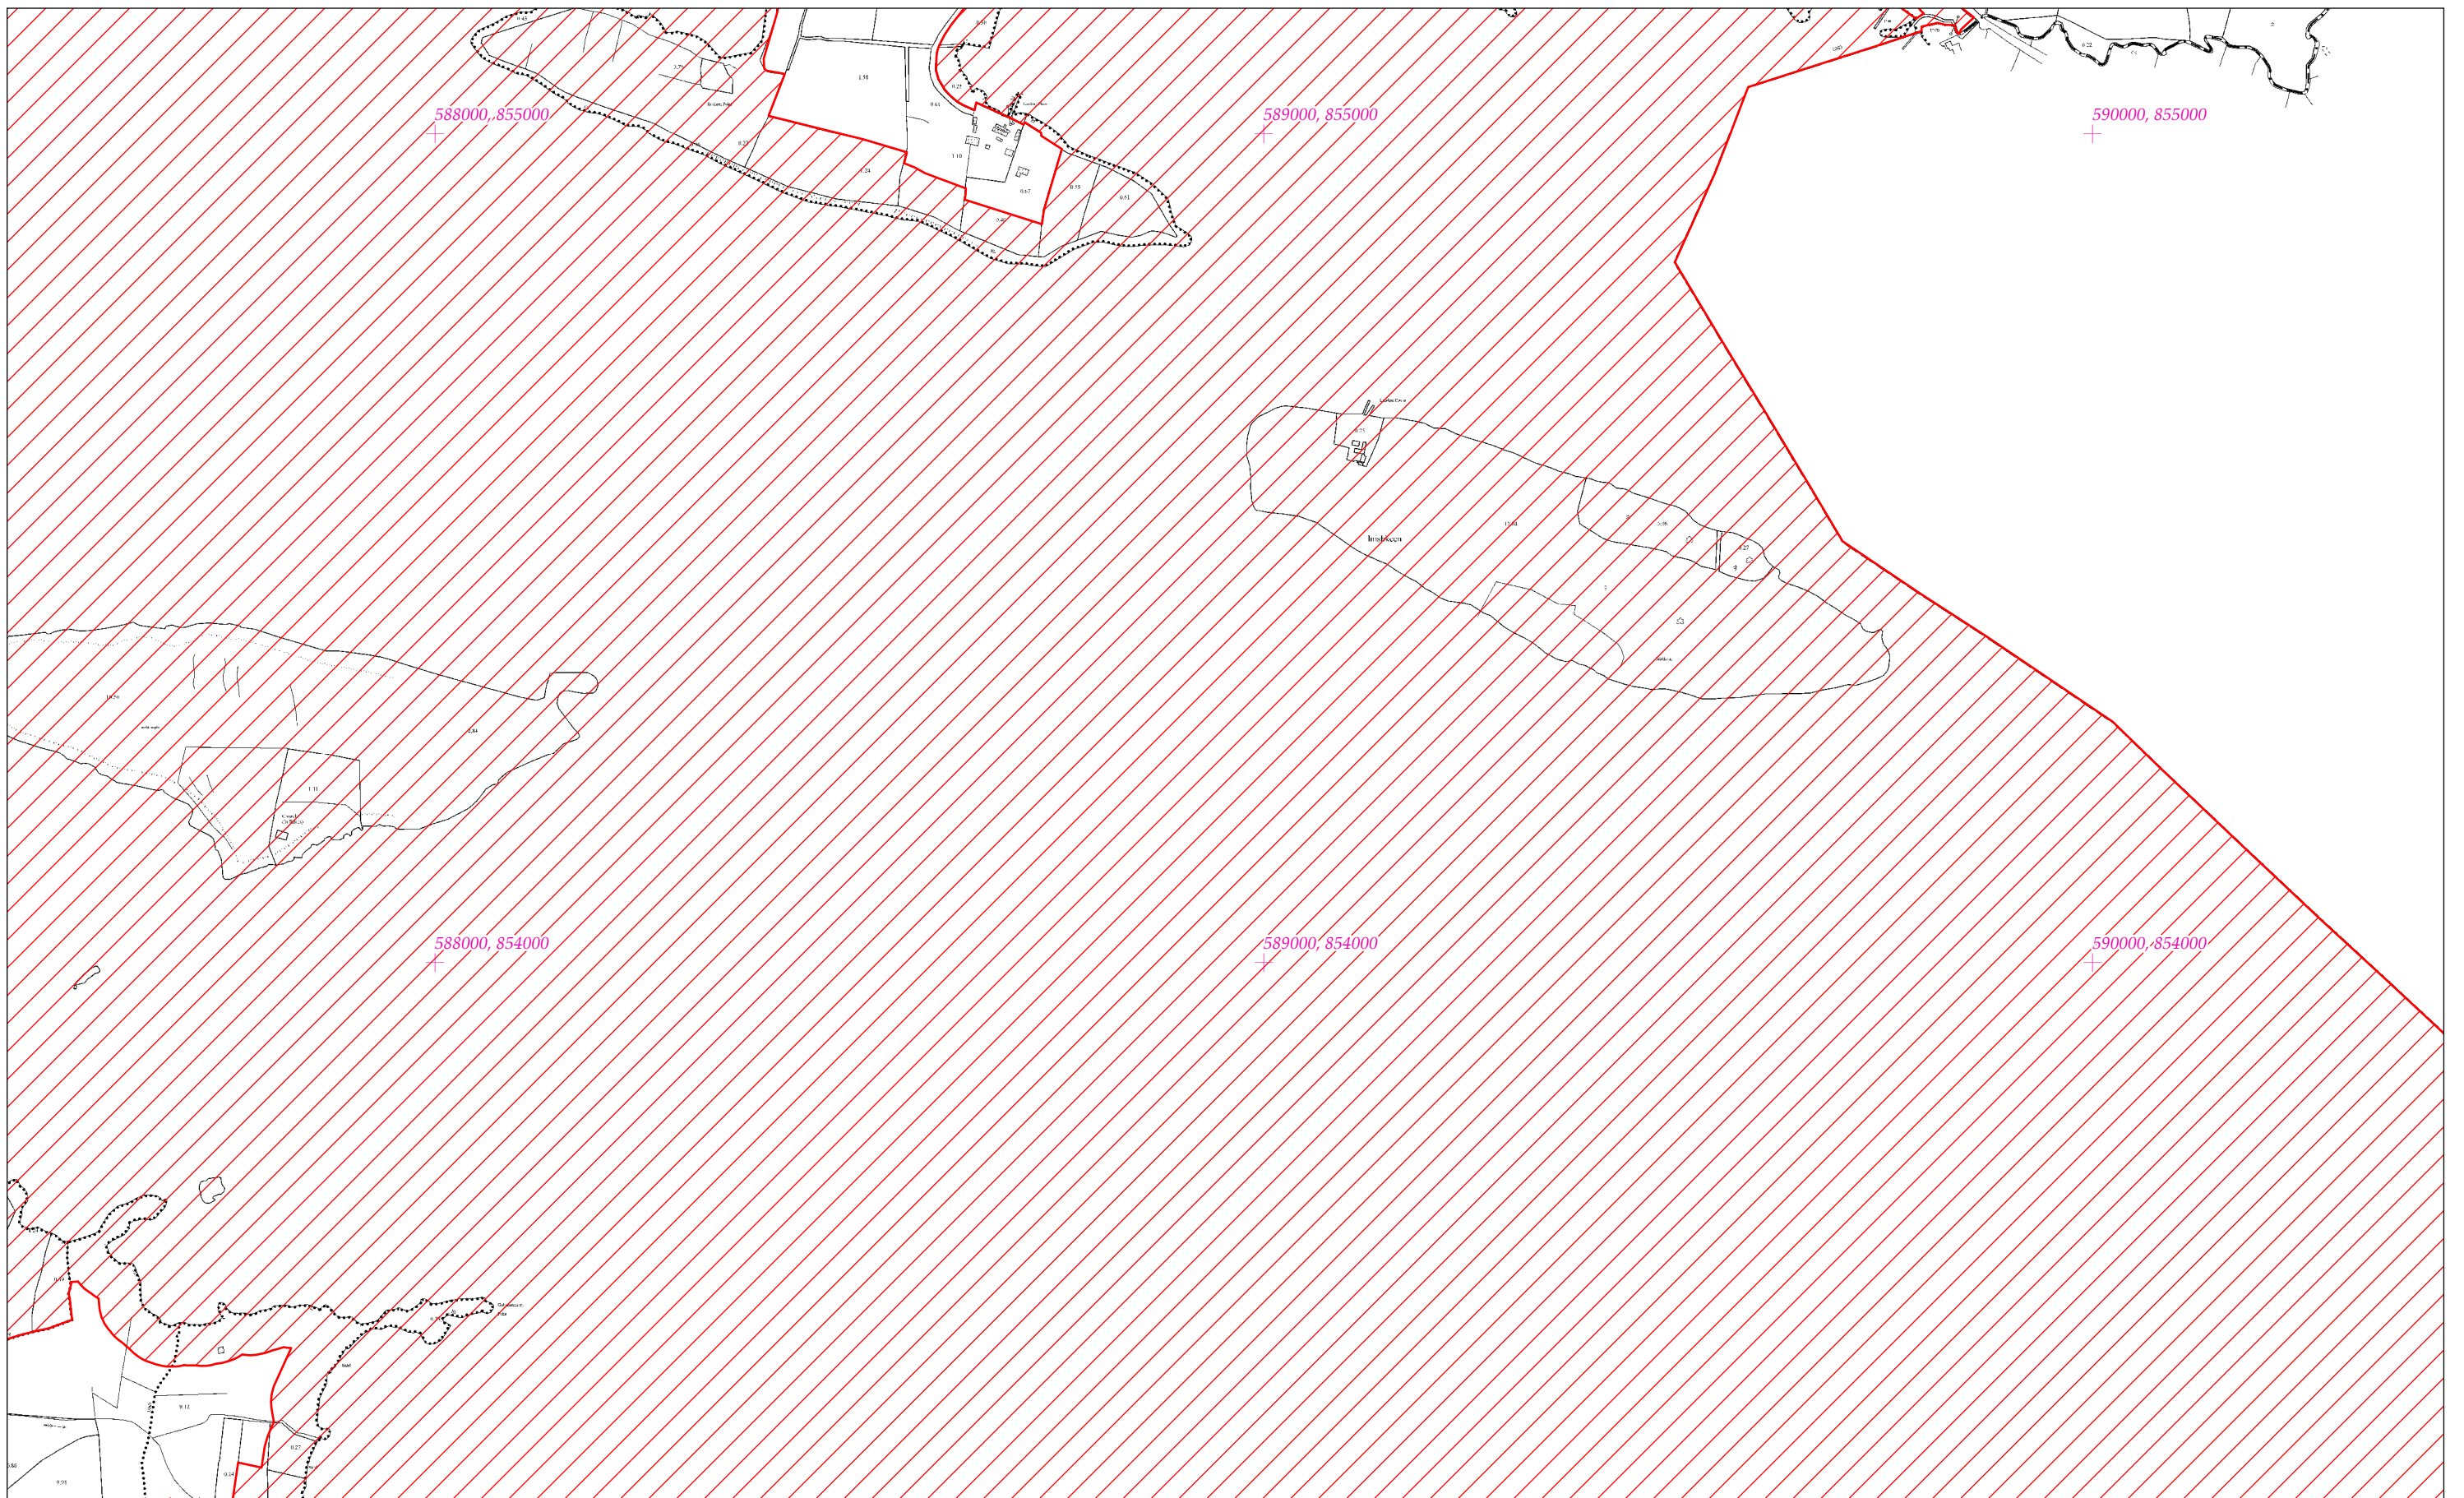

Rialachán 4(1)(b) / Regulation 4(1)(b)

Leathanach 14 de 27 (Co. Dhún na nGall agus
Co. Liatroma)
Page 14 of 27 (Co. Donegal and Co. Leitrim)

LIMISTÉAR FAOI CHAOMHNÚ SPEISIALTA
SPECIAL AREA OF CONSERVATION

Suirbhéireacht Ordanáis Éireann Ceadúnas Uimhir OSI-NMA-014 © OSI / Rialtas na hÉireann
Ordnance Survey Ireland Licence No. OSI-NMA-014 © Ordnance Survey Ireland / Government of Ireland
Córas Comhordanáidí: Trasteilgean Mercator na hÉireann / Co-ordinate System: Irish Transverse Mercator

LCS Loch Meilbhe
Lough Melvin SAC
1:5000 O.S. TILE 0741a 14 of 27

SITE CODE
000428

Leagan / Version: 3.03
Arna chló an / Printed on: 19/08/2021