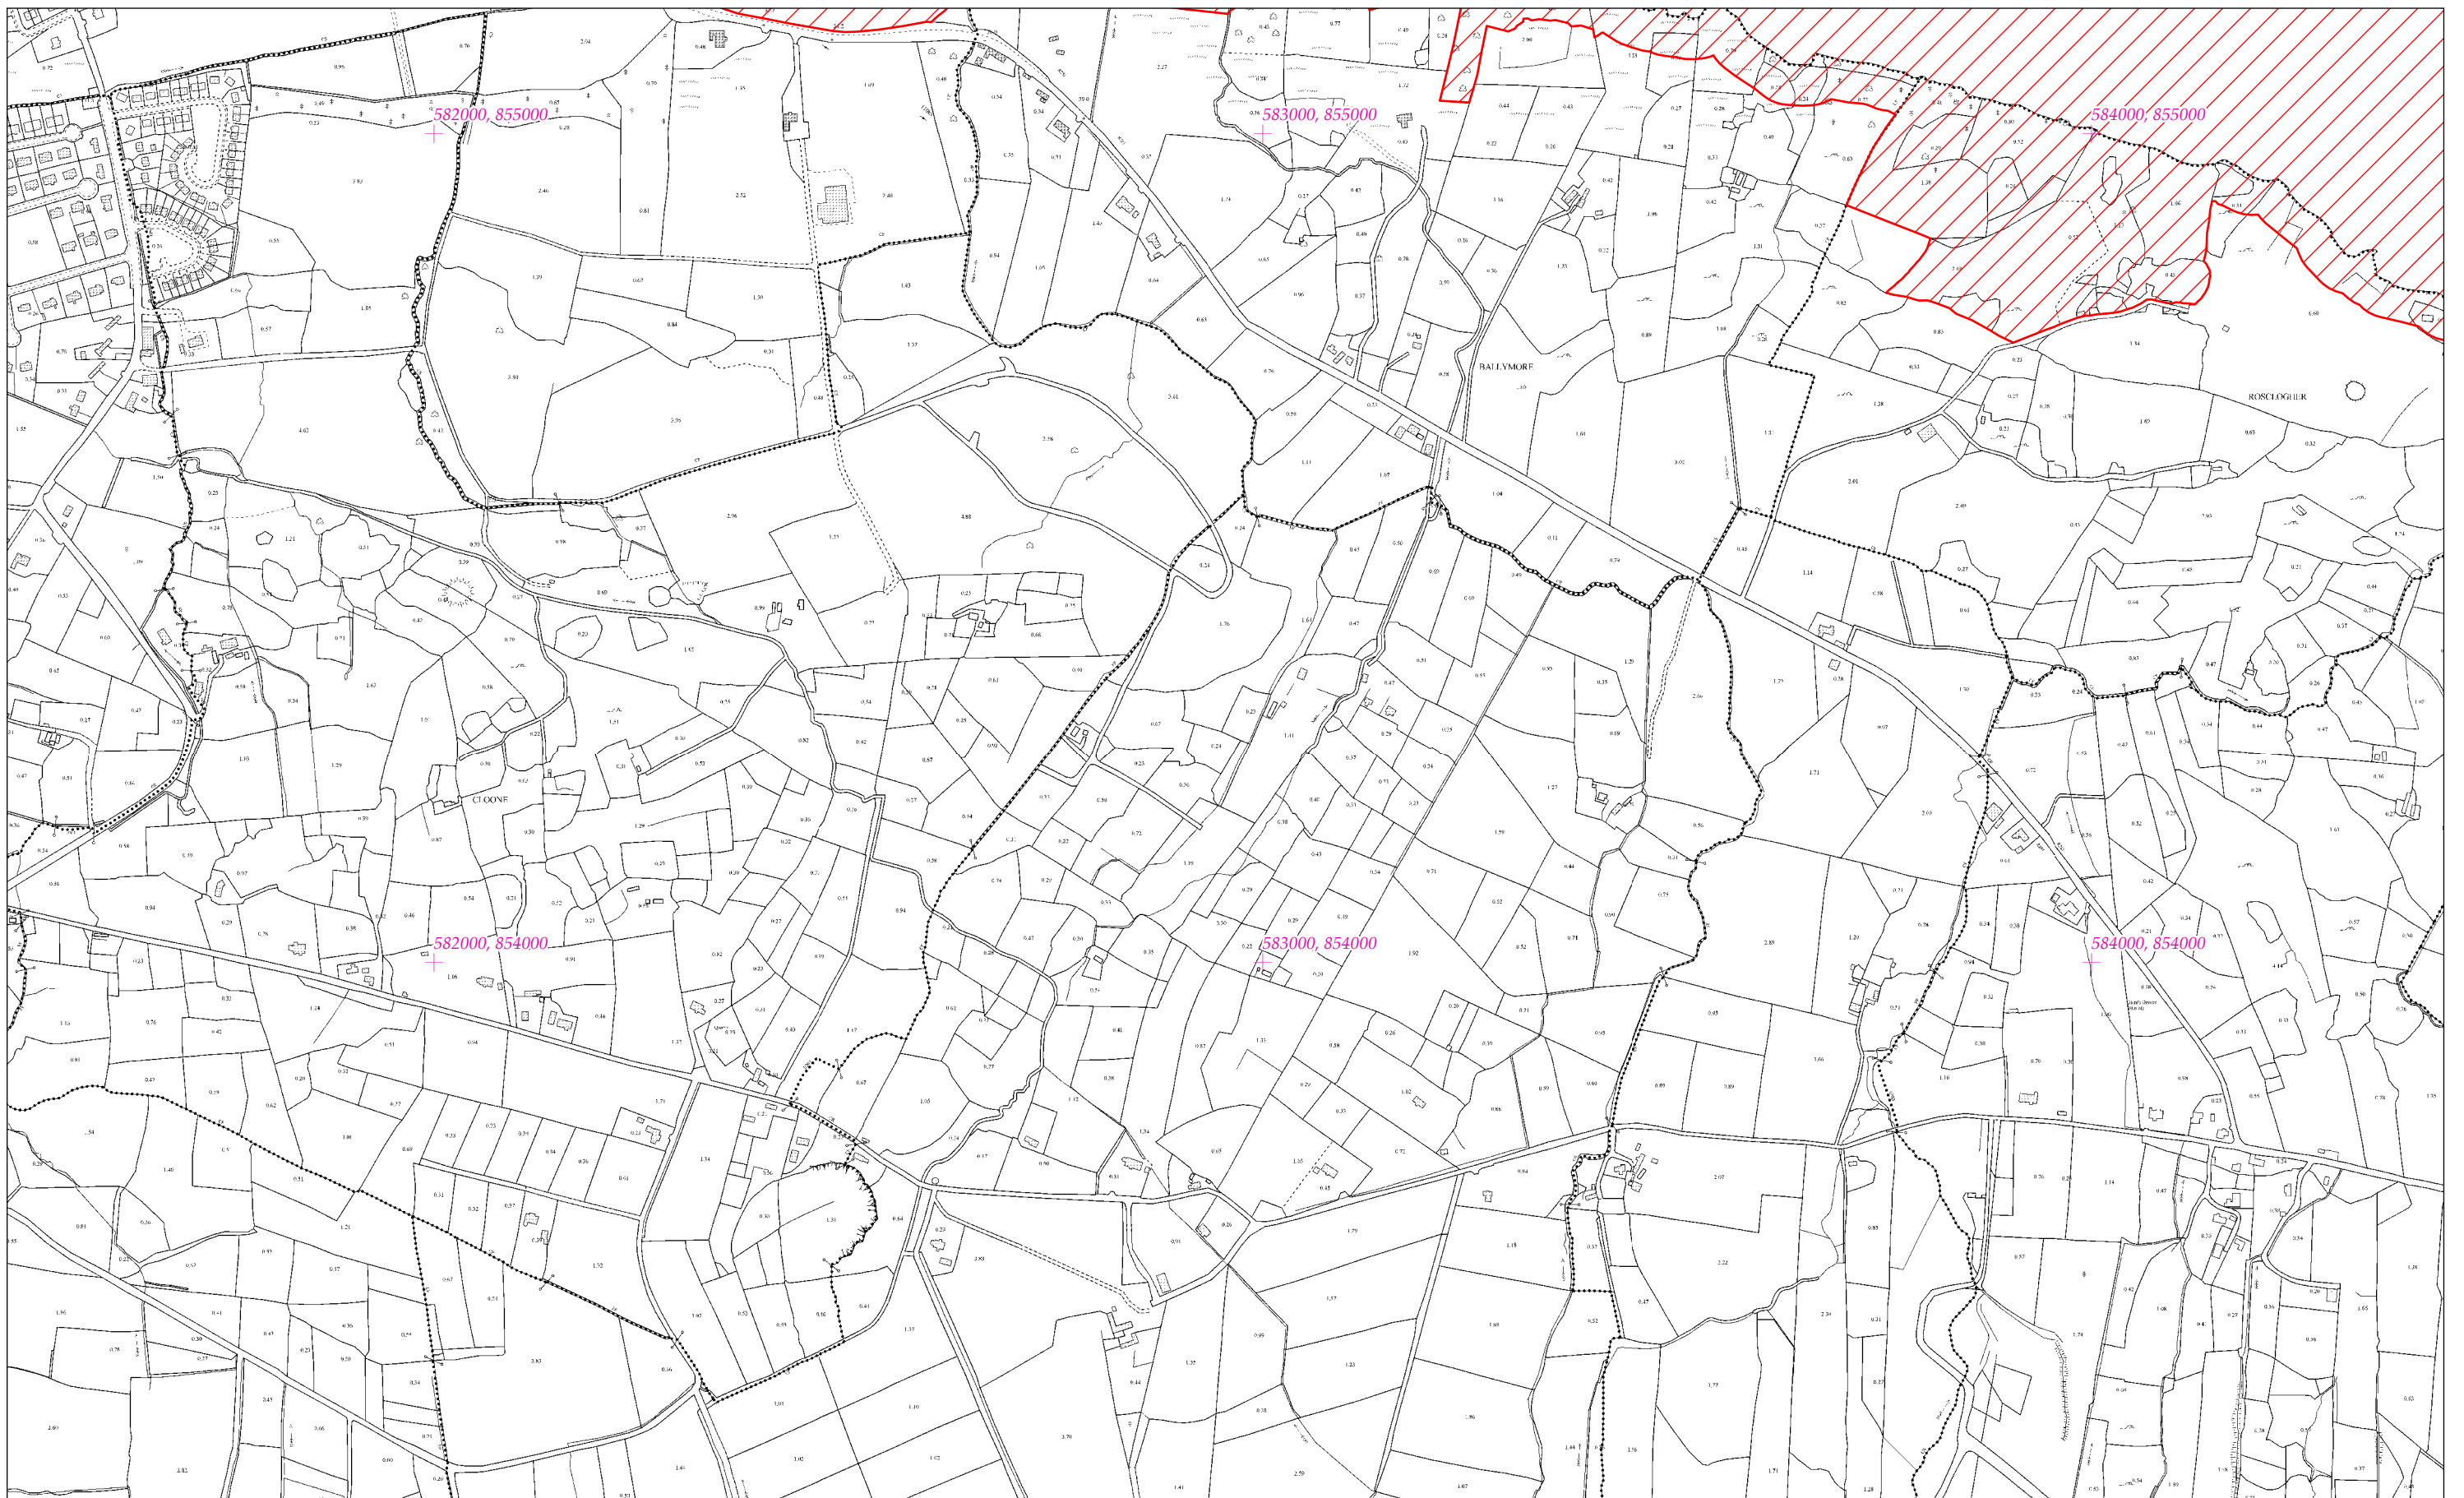

Rialachán 4(1)(b) / Regulation 4(1)(b)

Leathanach 10 de 27 (Co. Dhún na nGall agus
Co. Liatroma)
Page 10 of 27 (Co. Donegal and Co. Leitrim)

LIMISTÉAR FAOI CHAOMHNÚ SPEISIALTA
SPECIAL AREA OF CONSERVATION

Suirbhéireacht Ordanáis Éireann Ceadúnas Uimhir OSI-NMA-014 © OSI / Rialtas na hÉireann
Ordnance Survey Ireland Licence No. OSI-NMA-014 © Ordnance Survey Ireland / Government of Ireland
Córas Comhordanáidí: Trasteilgean Mercator na hÉireann / Co-ordinate System: Irish Transverse Mercator

LCS Loch Meilbhe
Lough Melvin SAC

1:5000 O.S. TILE 0739b 10 of 27

SITE CODE
000428

Leagan / Version: 3.03
Arna chló an / Printed on: 19/08/2021