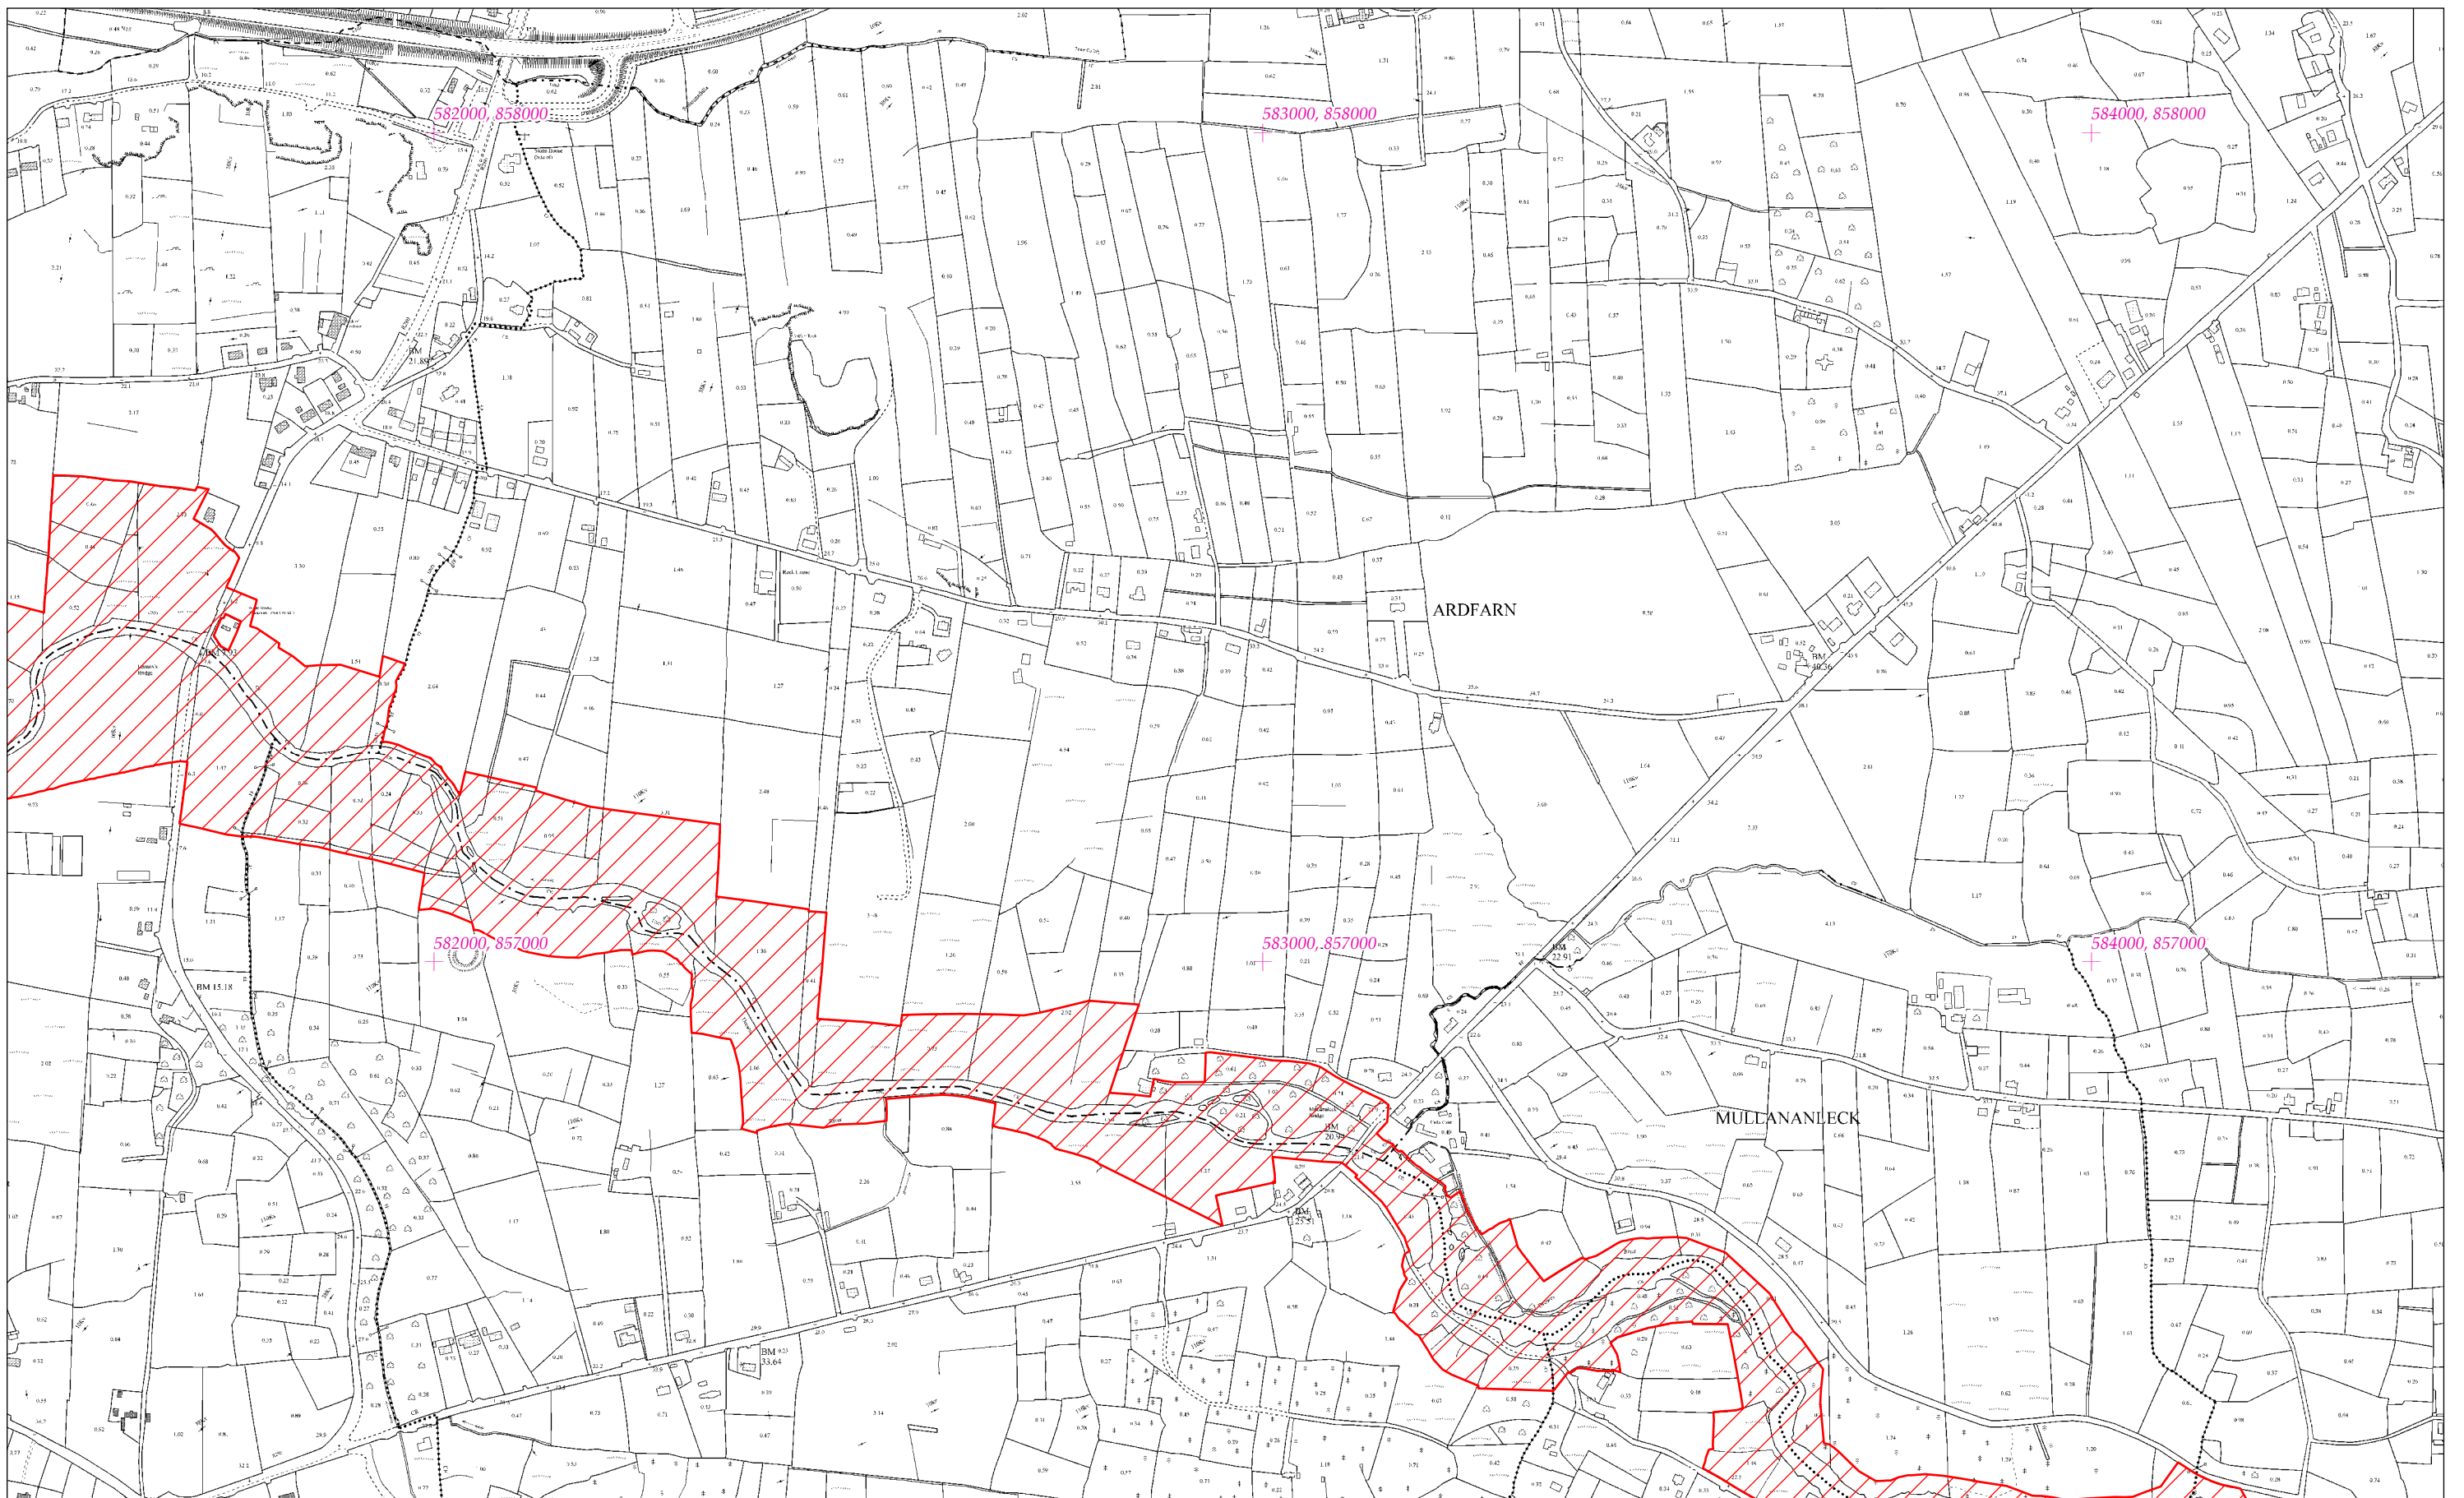

Rialachán 4(1)(b) / Regulation 4(1)(b)

Leathanach 5 de 27 (Co. Dhún na nGall agus
Page 5 of 27 (Co. Donegal and Co. Leitrim)

LIMISTÉAR FAOI CHAOMHNÚ SPEISIALTA
SPECIAL AREA OF CONSERVATION

Suirbhéireacht Ordanáis Éireann Ceadúnas Uimhir OSI-NMA-014 © OSI / Rialtas na hÉireann
Ordnance Survey Ireland Licence No. OSI-NMA-014 © Ordnance Survey Ireland / Government of Ireland
Córas Comhordanáidí: Trasteilgean Mercator na hÉireann / Co-ordinate System: Irish Transverse Mercator

LCS Loch Meilbhe
Lough Melvin SAC
1:5000 O.S. TILE 0714b 5 of 27

SITE CODE
000428

Leagan / Version: 3.03
Arna chló an / Printed on: 19/08/2021