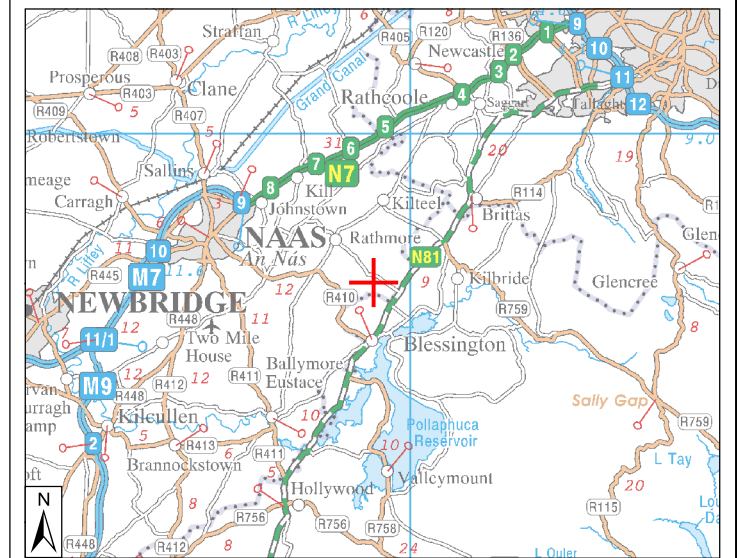

Co. Chill Dara
Co. Kildare