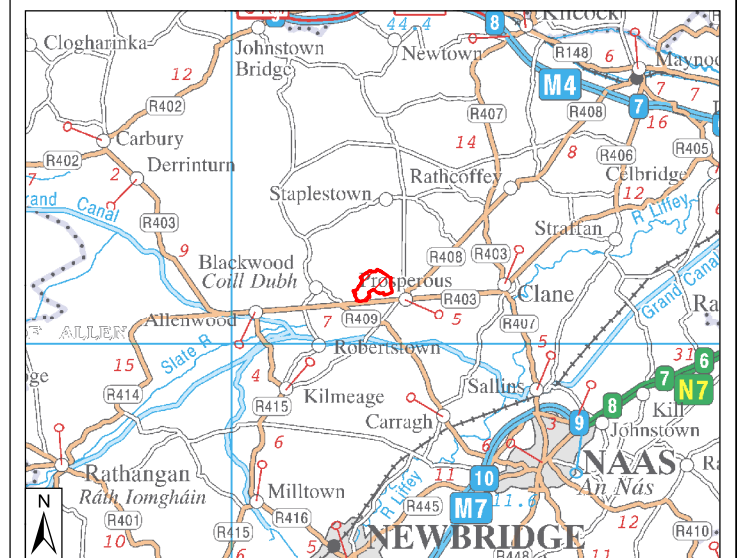

Co. Chill Dara
Co. Kildare

Suirbhéireacht Ordnáis Éireann Ceadúnas Uimhir EN 0059216 © OSí / Rialtas na hÉireann
Ordnance Survey Ireland Licence No. EN 0059216 © Ordnance Survey Ireland / Government of Ireland
Córas Comhordanáidí: Trasteilgean Mercator na hÉireann / Co-ordinate System: Irish Transverse Mercator

Leagan / Version: 3.01

Arna chlón an / Printed on: 08/03/2017