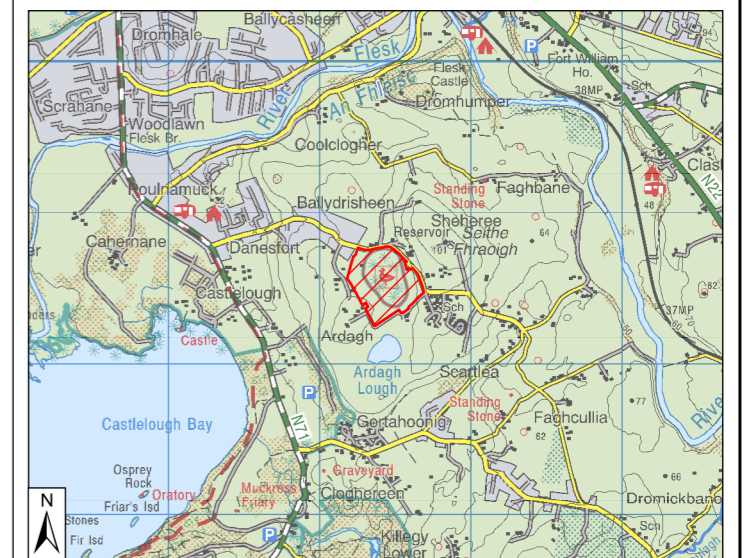

Co. Chiarraí
Co. Kerry

Suirbhéireacht Ordnáis Éireann Ceadúnas Uimhir OSI-NMA-014 © OSI / Rialtas na hÉireann
Ordnance Survey Ireland Licence No. OSI-NMA-014 © Ordnance Survey Ireland / Government of Ireland
Córas Comhordanáidí: Trasteilgean Mercator na hÉireann / Co-ordinate System: Irish Transverse Mercator

Leagan / Version: 3.02

Arna chló an / Printed on: 21/01/2022