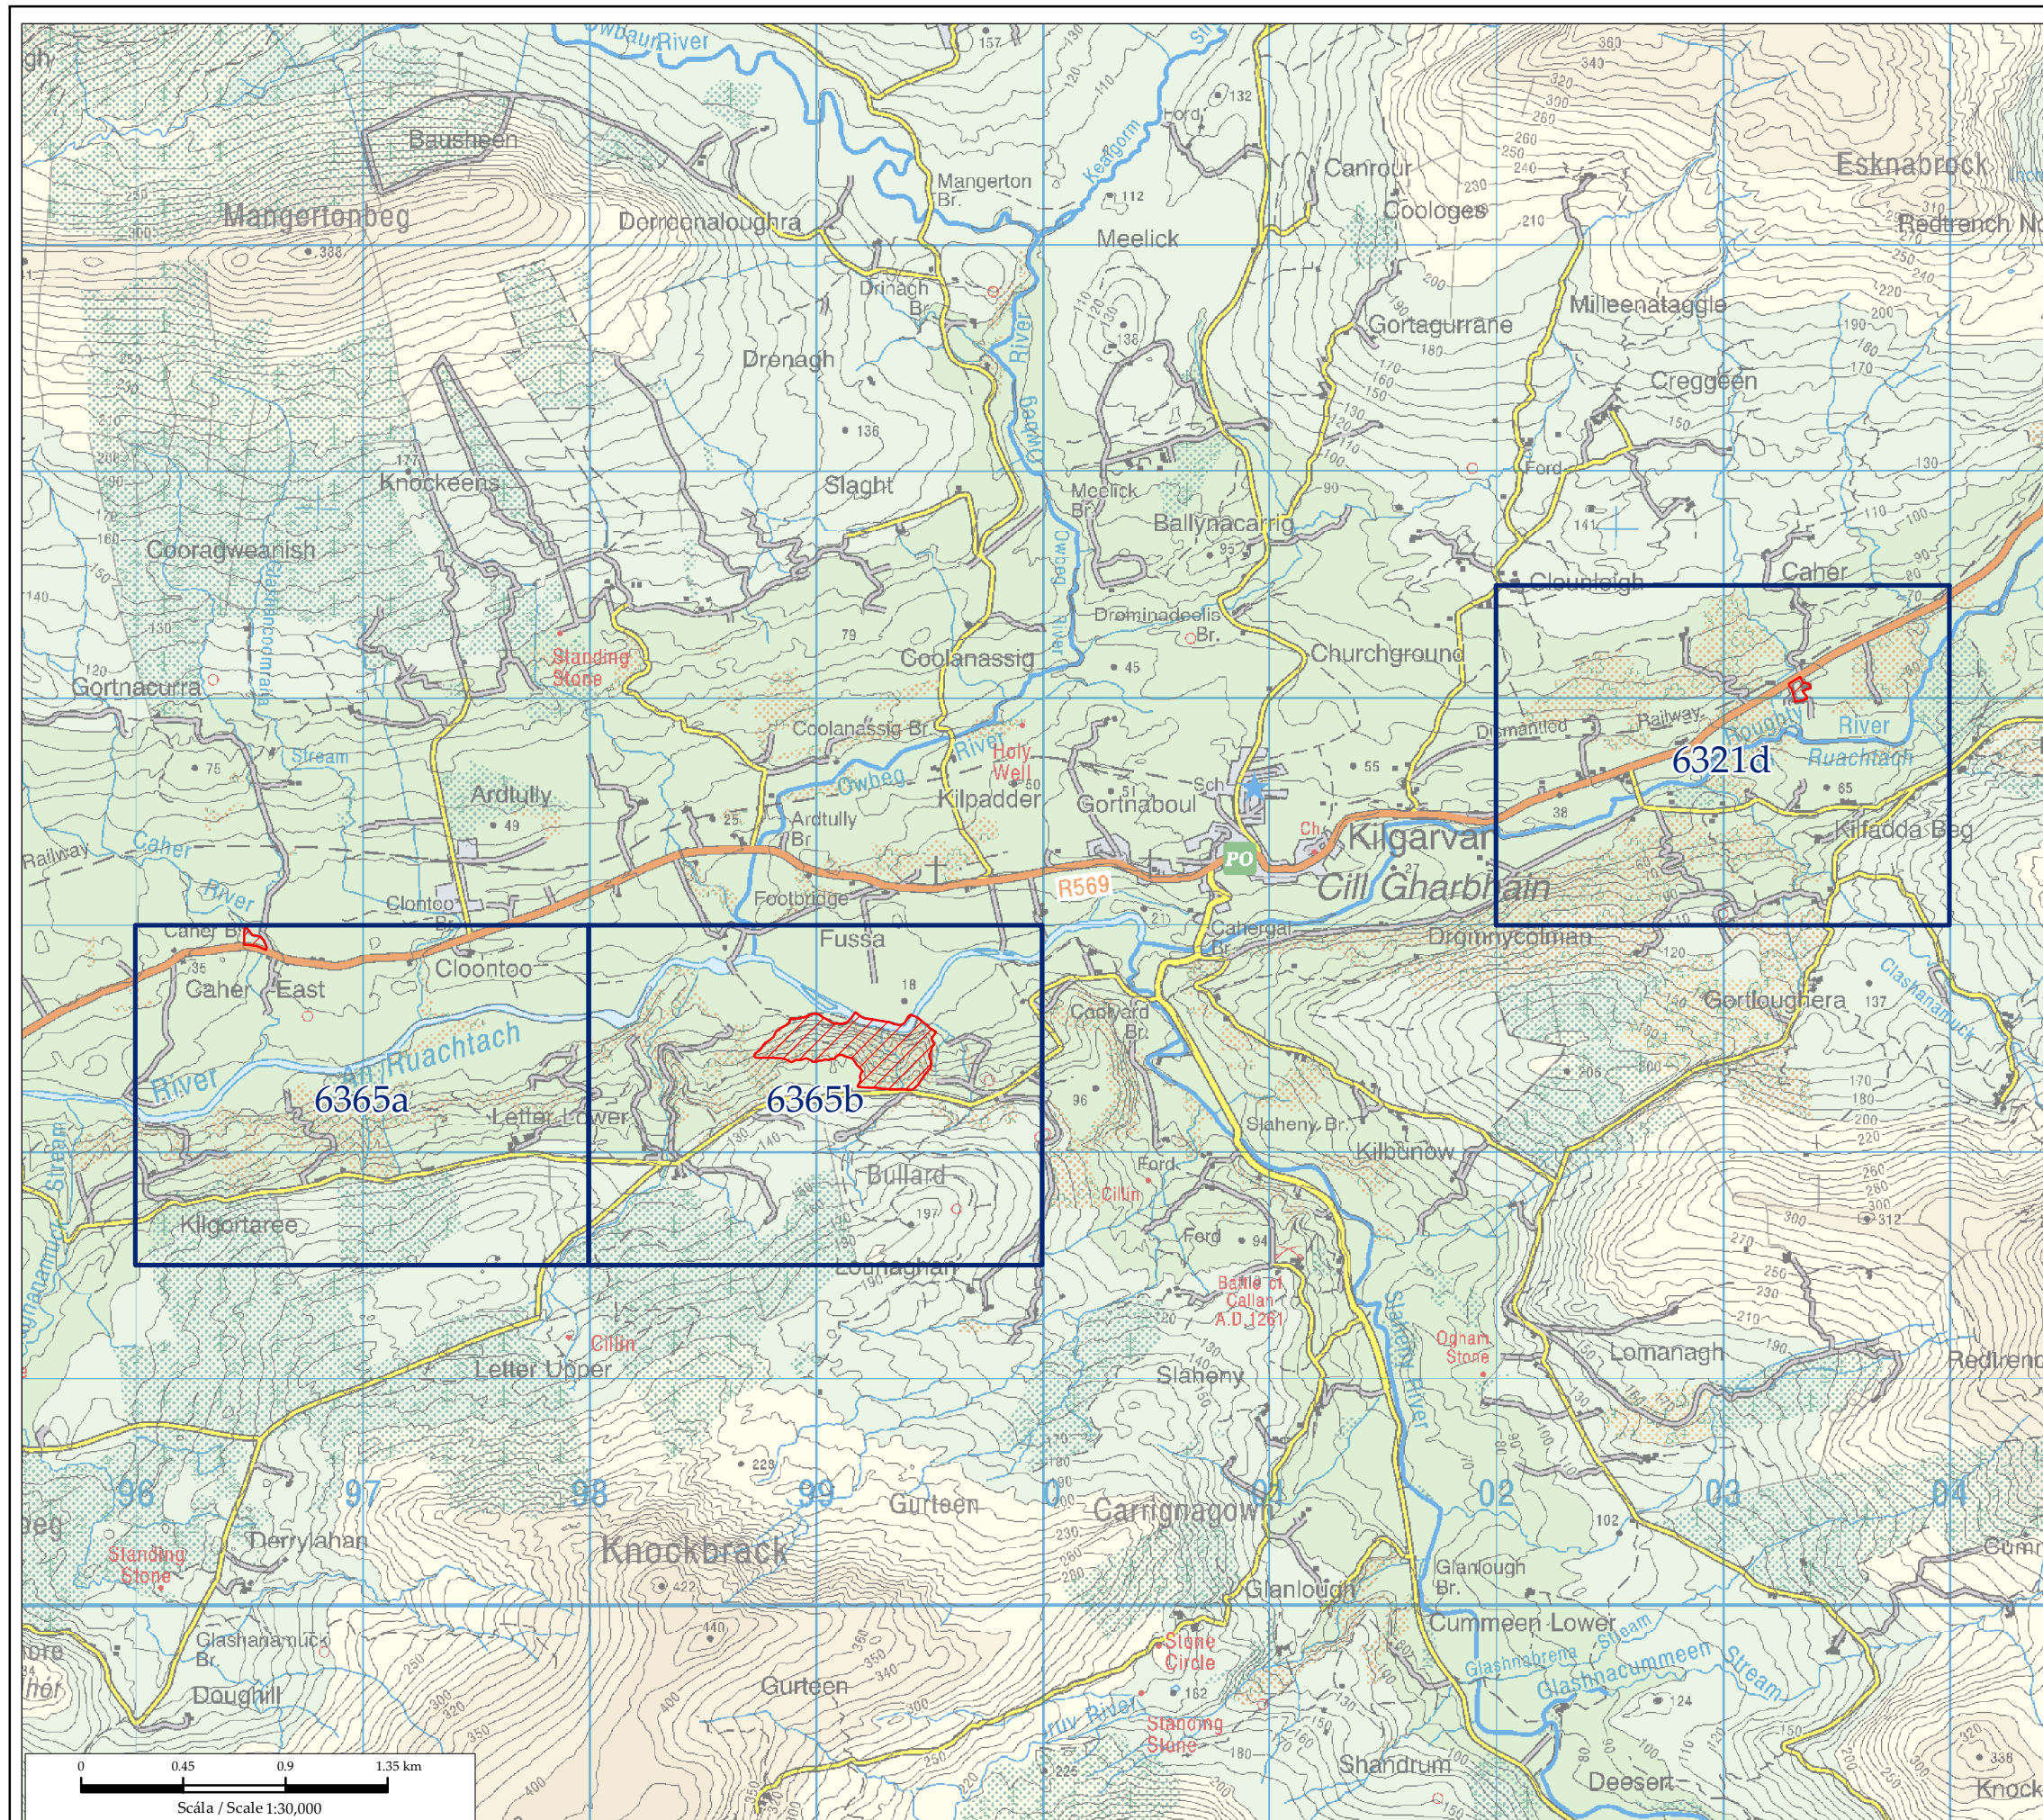

Sceideal 1 / Schedule 1

LIMISTÉAR FAOI CHAOMHNÚ SPEISIALTA SPECIAL AREA OF CONSERVATION

- Limistéar faoi Chaomhnú Speisialta
  Special Area of Conservation
- Rialachán 4(1)(b) Innéacs Mapa Mionsonraithe
  Regulation 4(1)(b) Detail Map Index

LCS Theach Oighir Chill Gharbháin
Kilgarvan Ice House SAC
000364
Achar / Area 17.25 ha

Co. Chiarraí / Co. Kerry

Suirbhéireacht Ordnáis Éireann Ceadúnas Uimhir EN 0059216 © OSí / Rialtas na hÉireann
Ordnance Survey Ireland Licence No. EN 0059216 © Ordnance Survey Ireland / Government of Ireland
Córas Comhordanáidí: Trasteilgean Mercator na hÉireann / Co-ordinate System: Irish Transverse Mercator

Leagan / Version: 3.00

Arna chlón an / Printed on: 12/01/2016