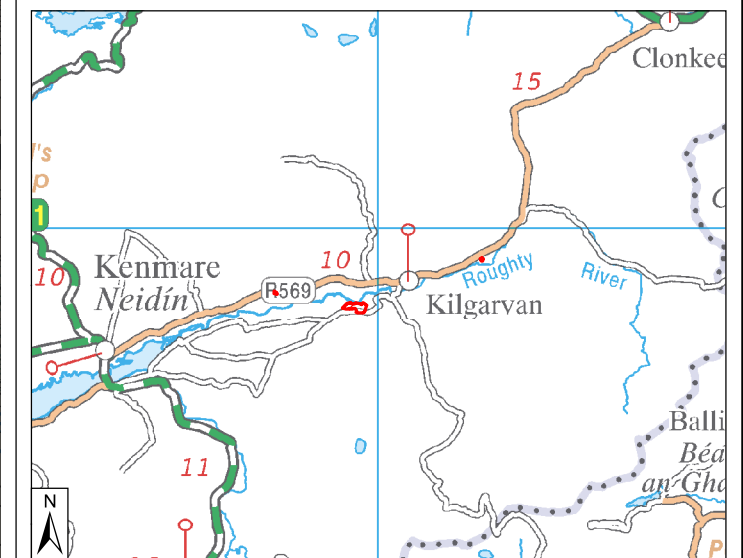

Co. Chiarraí / Co. Kerry

Suirbhéireacht Ordnáis Éireann Ceadúnas Uimhir EN 0059216 © OSí / Rialtas na hÉireann
Ordnance Survey Ireland Licence No. EN 0059216 © Ordnance Survey Ireland / Government of Ireland
Córas Comhordanáidí: Trasteilgean Mercator na hÉireann / Co-ordinate System: Irish Transverse Mercator

Leagan / Version: 3.00

Arna chlón an / Printed on: 12/01/2016