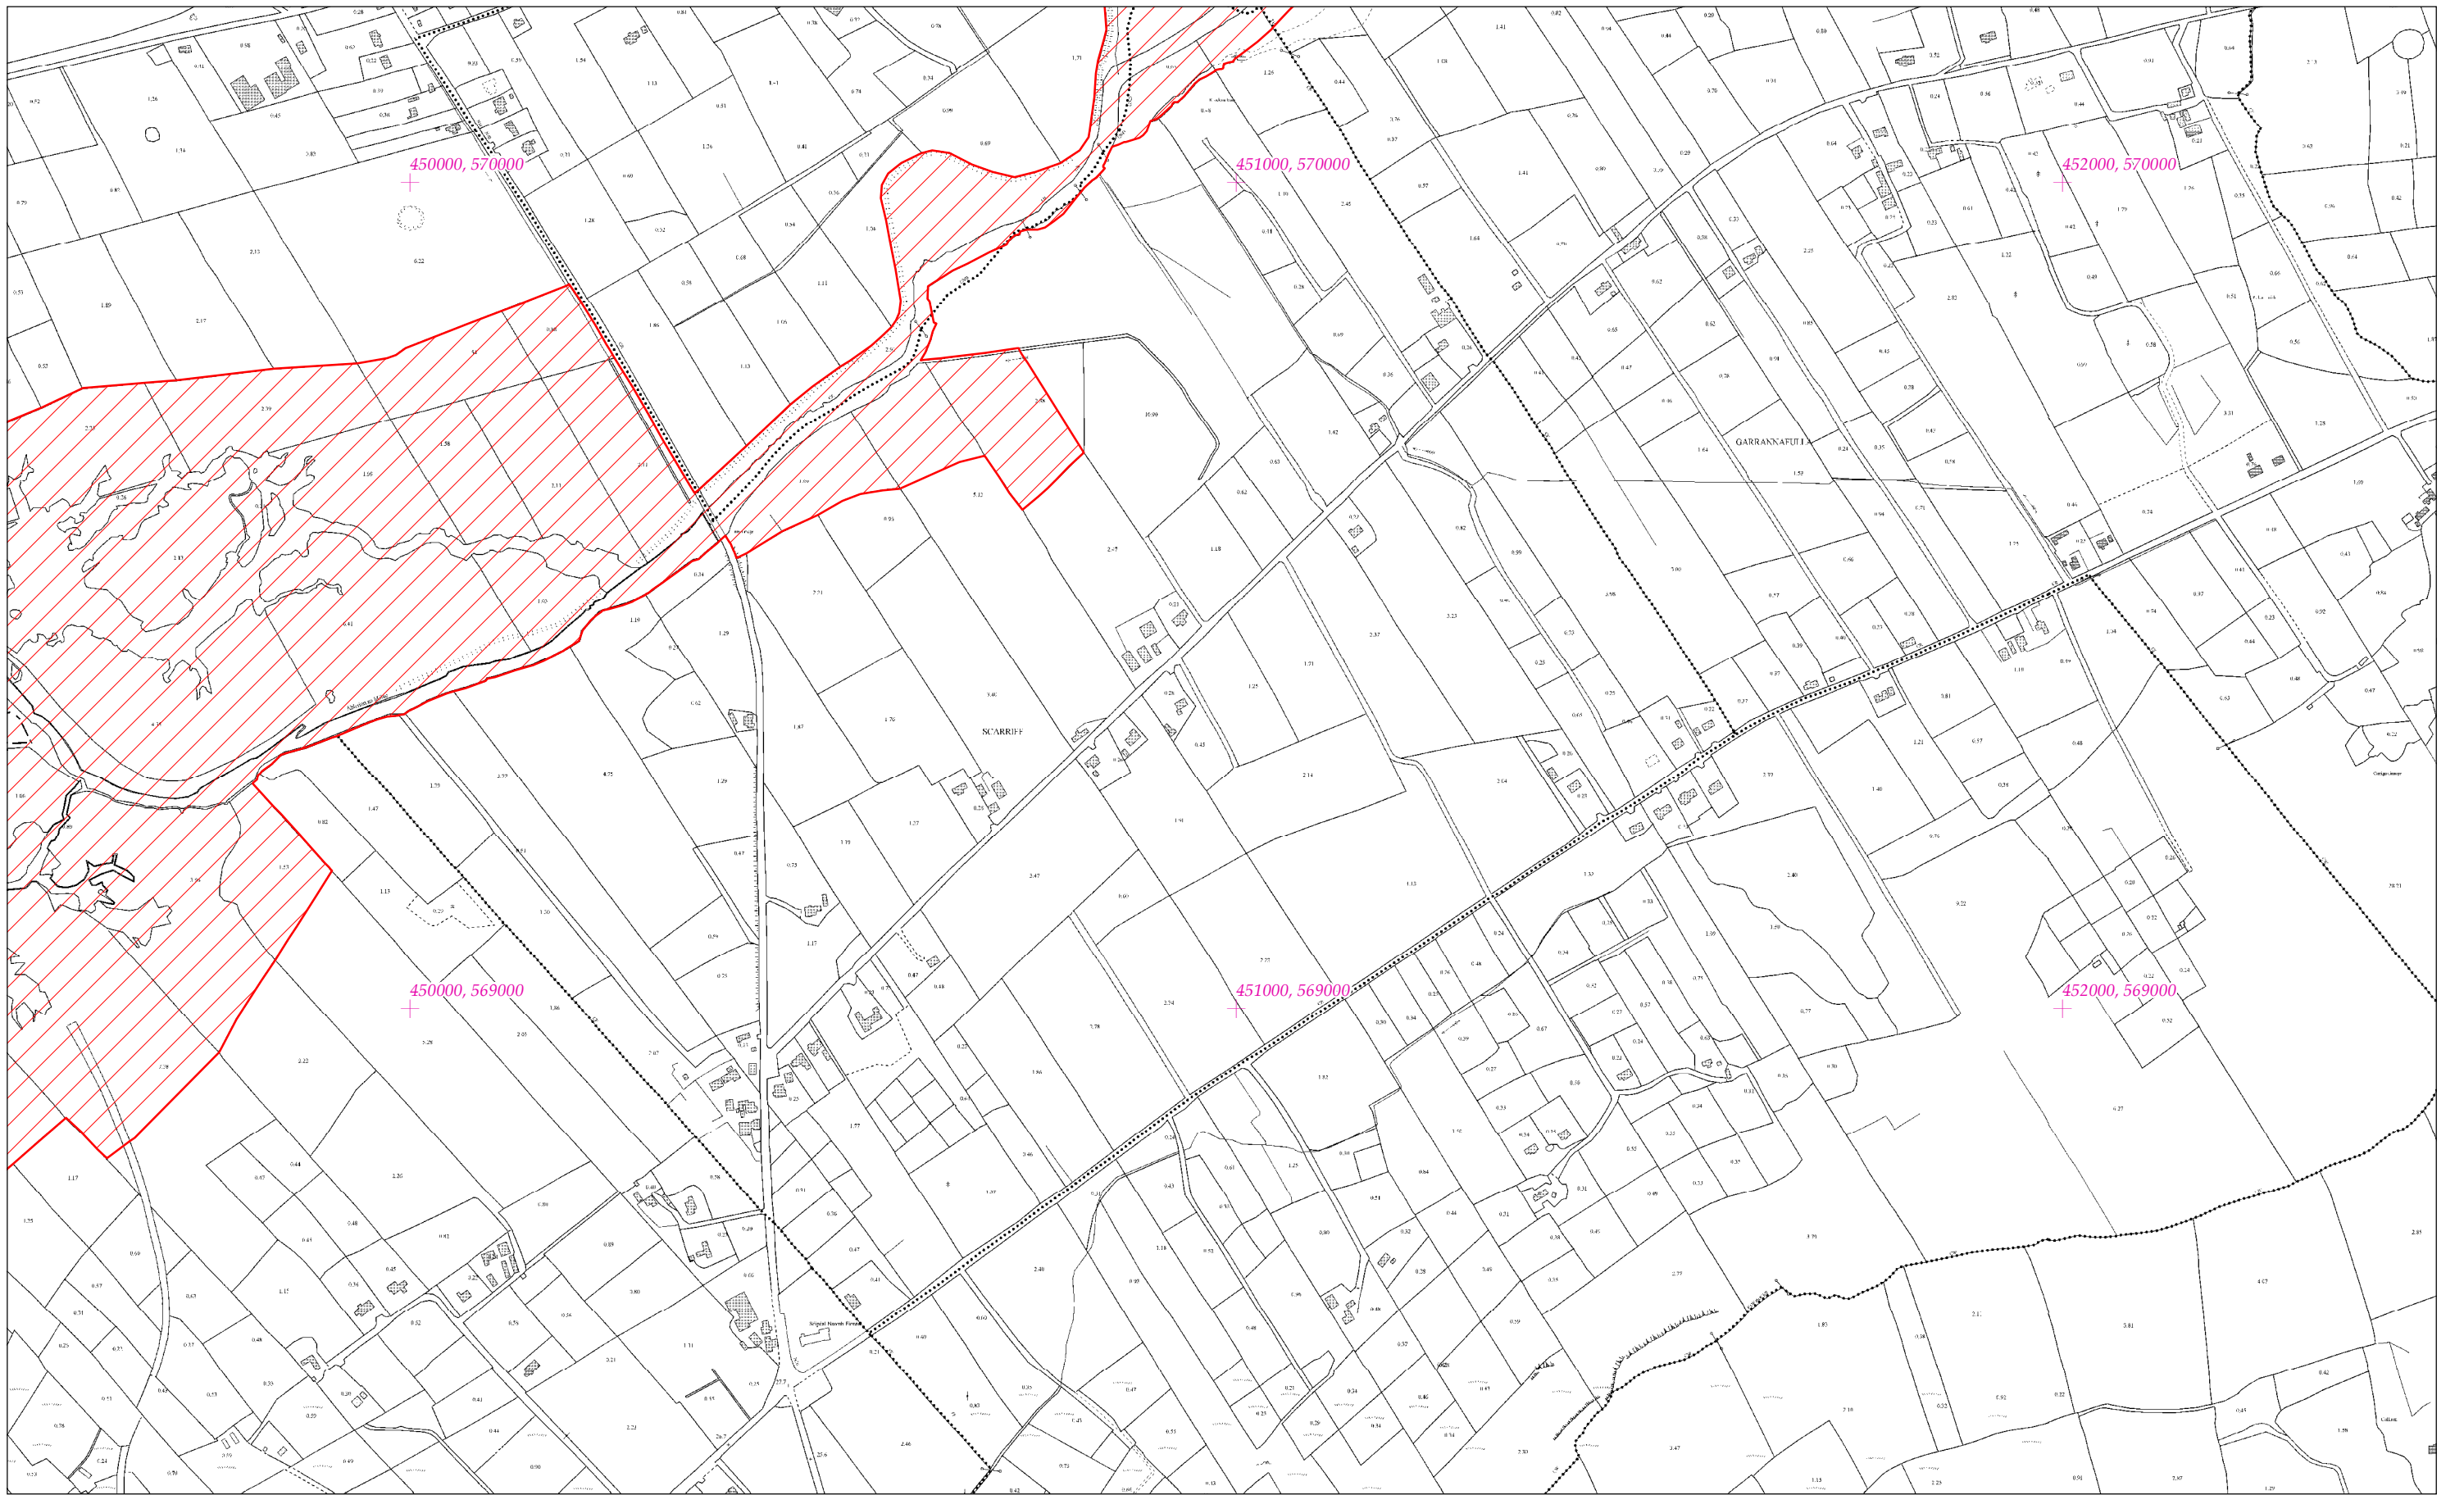

Rialachán 4(1)(b) / Regulation 4(1)(b)

Leathanach 7 de 20 (Co. Chiarraí)
Page 7 of 20 (Co. Kerry)

LIMISTÉAR FAOI CHAOMHNÚ SPEISIALTA
SPECIAL AREA OF CONSERVATION

Suirbhéireacht Ordanáis Éireann Ceadúnas Uimhir EN 0059216 © OSI / Rialtas na hÉireann
Ordnance Survey Ireland Licence No. EN 0059216 © Ordnance Survey Ireland / Government of Ireland
Córas Comhordanáidí: Trasteilgean Mercator na hÉireann / Co-ordinate System: Irish Transverse Mercator