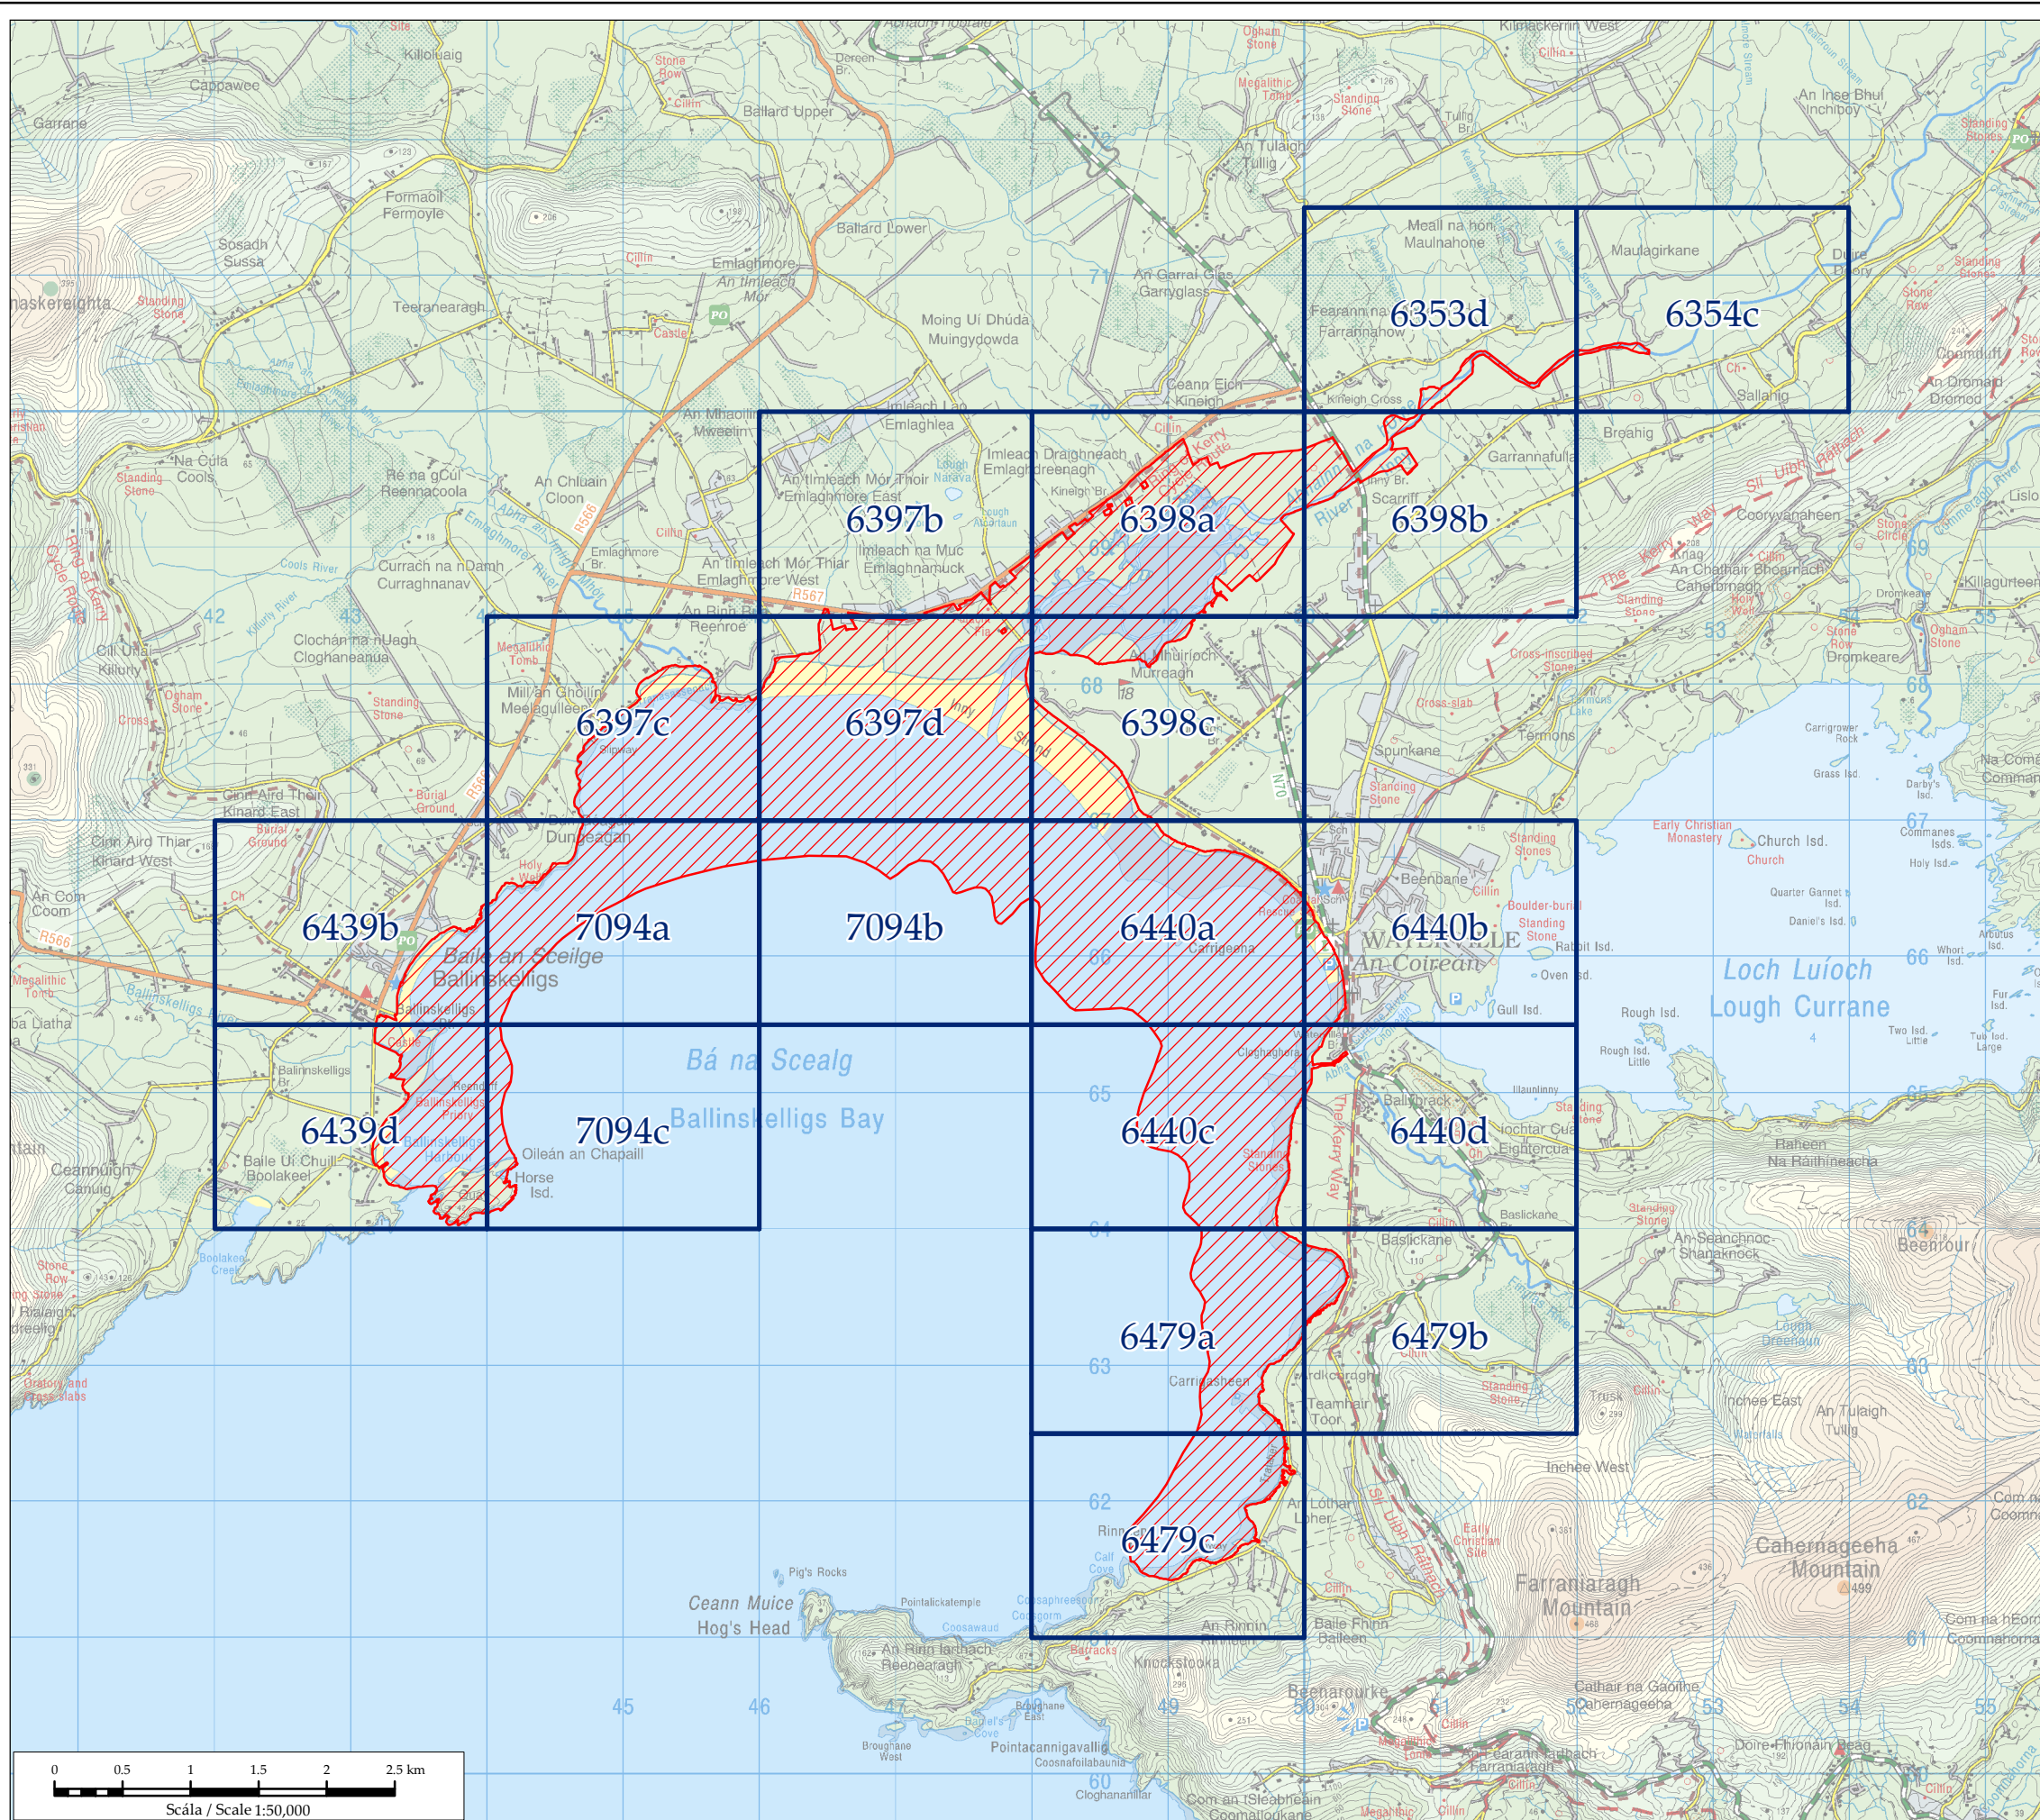

Sceideal 1 / Schedule 1

LIMISTÉAR FAOI CHAOMHNÚ SPEISIALTA SPECIAL AREA OF CONSERVATION

- Limistéar faoi Chaomhnú Speisialta
  Special Area of Conservation
- Rialachán 4(1)(b) Innéacs Mapa Mionsonraithe
  Regulation 4(1)(b) Detail Map Index

LCS Bhá na Scealg agus Inbhear na hUíne Ballinskelligs Bay and Inny Estuary SAC

000335

Achar / Area 1,658.47 ha

Co. Chiarraí
Co. Kerry

Suirbhéireacht Ordánais Éireann Ceadúnas Uimhir EN 0059216 © OSi / Rialtas na hÉireann
Ordnance Survey Ireland Licence No. EN 0059216 © Ordnance Survey Ireland / Government of Ireland
Córas Comhordanáidí: Trasteilgean Mercator na hÉireann / Co-ordinate System: Irish Transverse Mercator

Leagan / Version: 3.02

Arna chlón an / Printed on: 20/03/2018