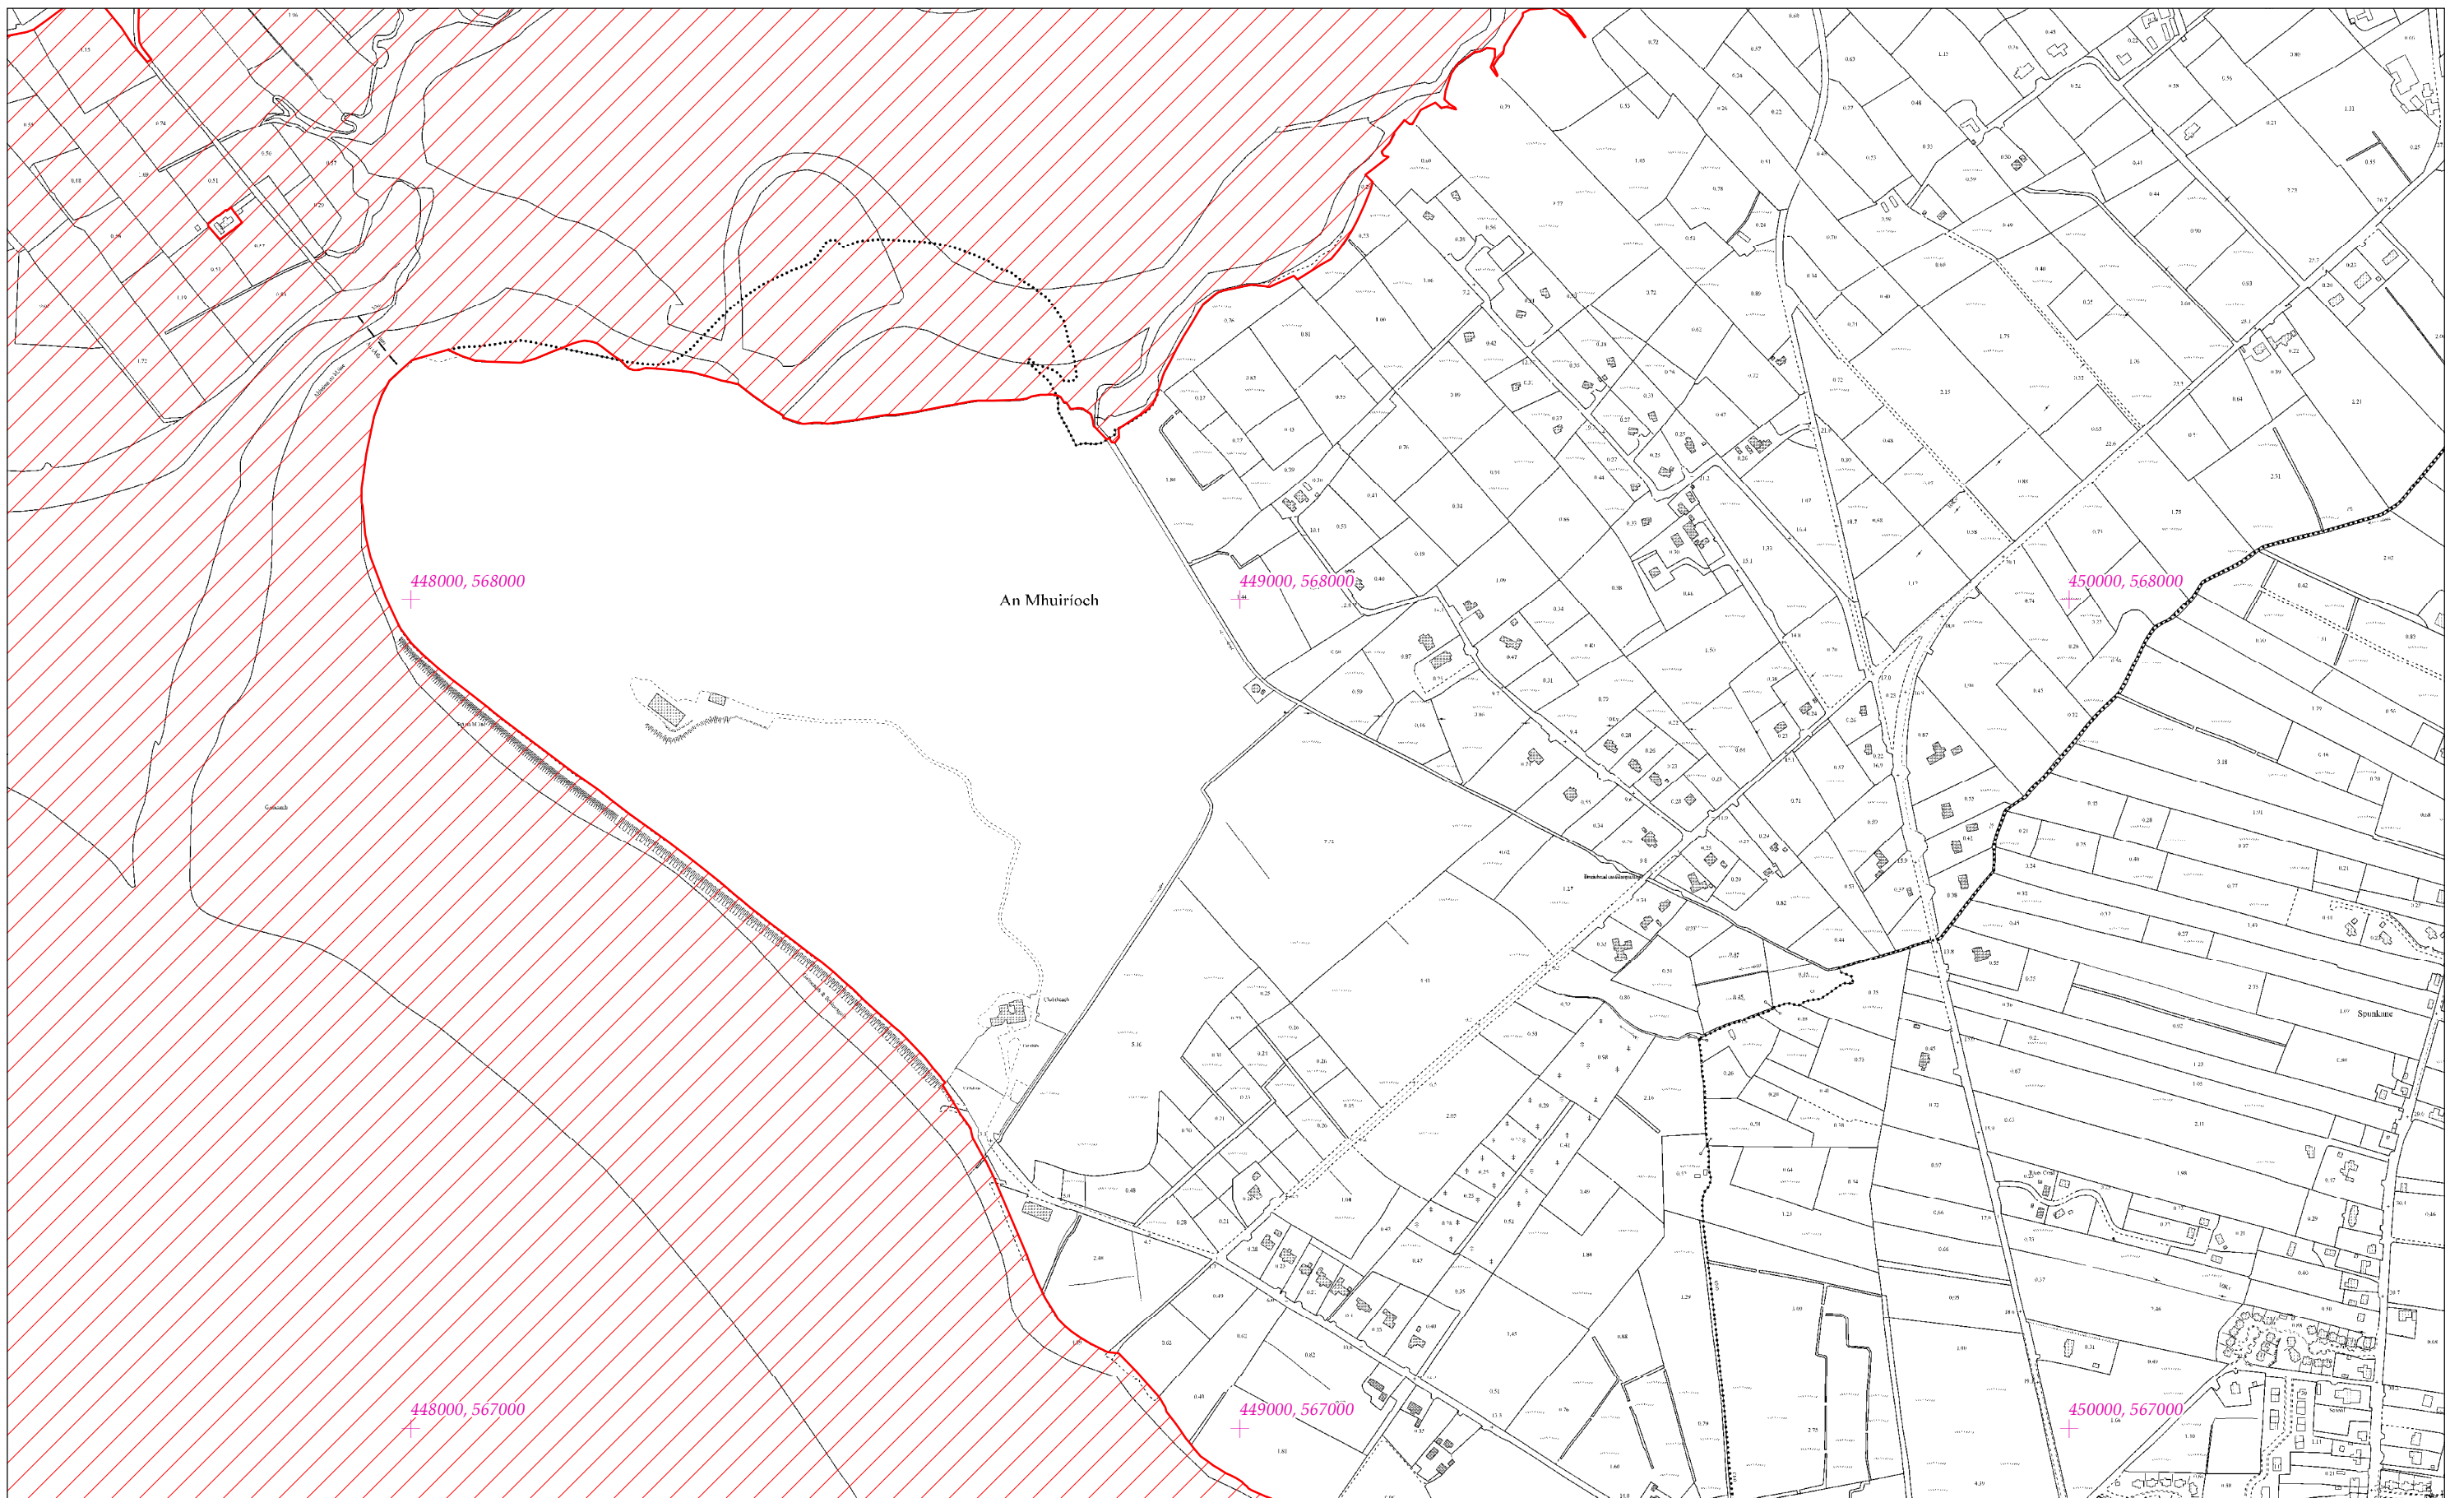

Rialachán 4(1)(b) / Regulation 4(1)(b)

Leathanach 8 de 20 (Co. Chiarraí)
Page 8 of 20 (Co. Kerry)

LIMISTÉAR FAOI CHAOMHNÚ SPEISIALTA
SPECIAL AREA OF CONSERVATION

Suirbhéireacht Ordanáis Éireann Ceadúnas Uimhir EN 0059216 © OSI / Rialtas na hÉireann
Ordnance Survey Ireland Licence No. EN 0059216 © Ordnance Survey Ireland / Government of Ireland
Córas Comhordanáidí: Trasteilgean Mercator na hÉireann / Co-ordinate System: Irish Transverse Mercator