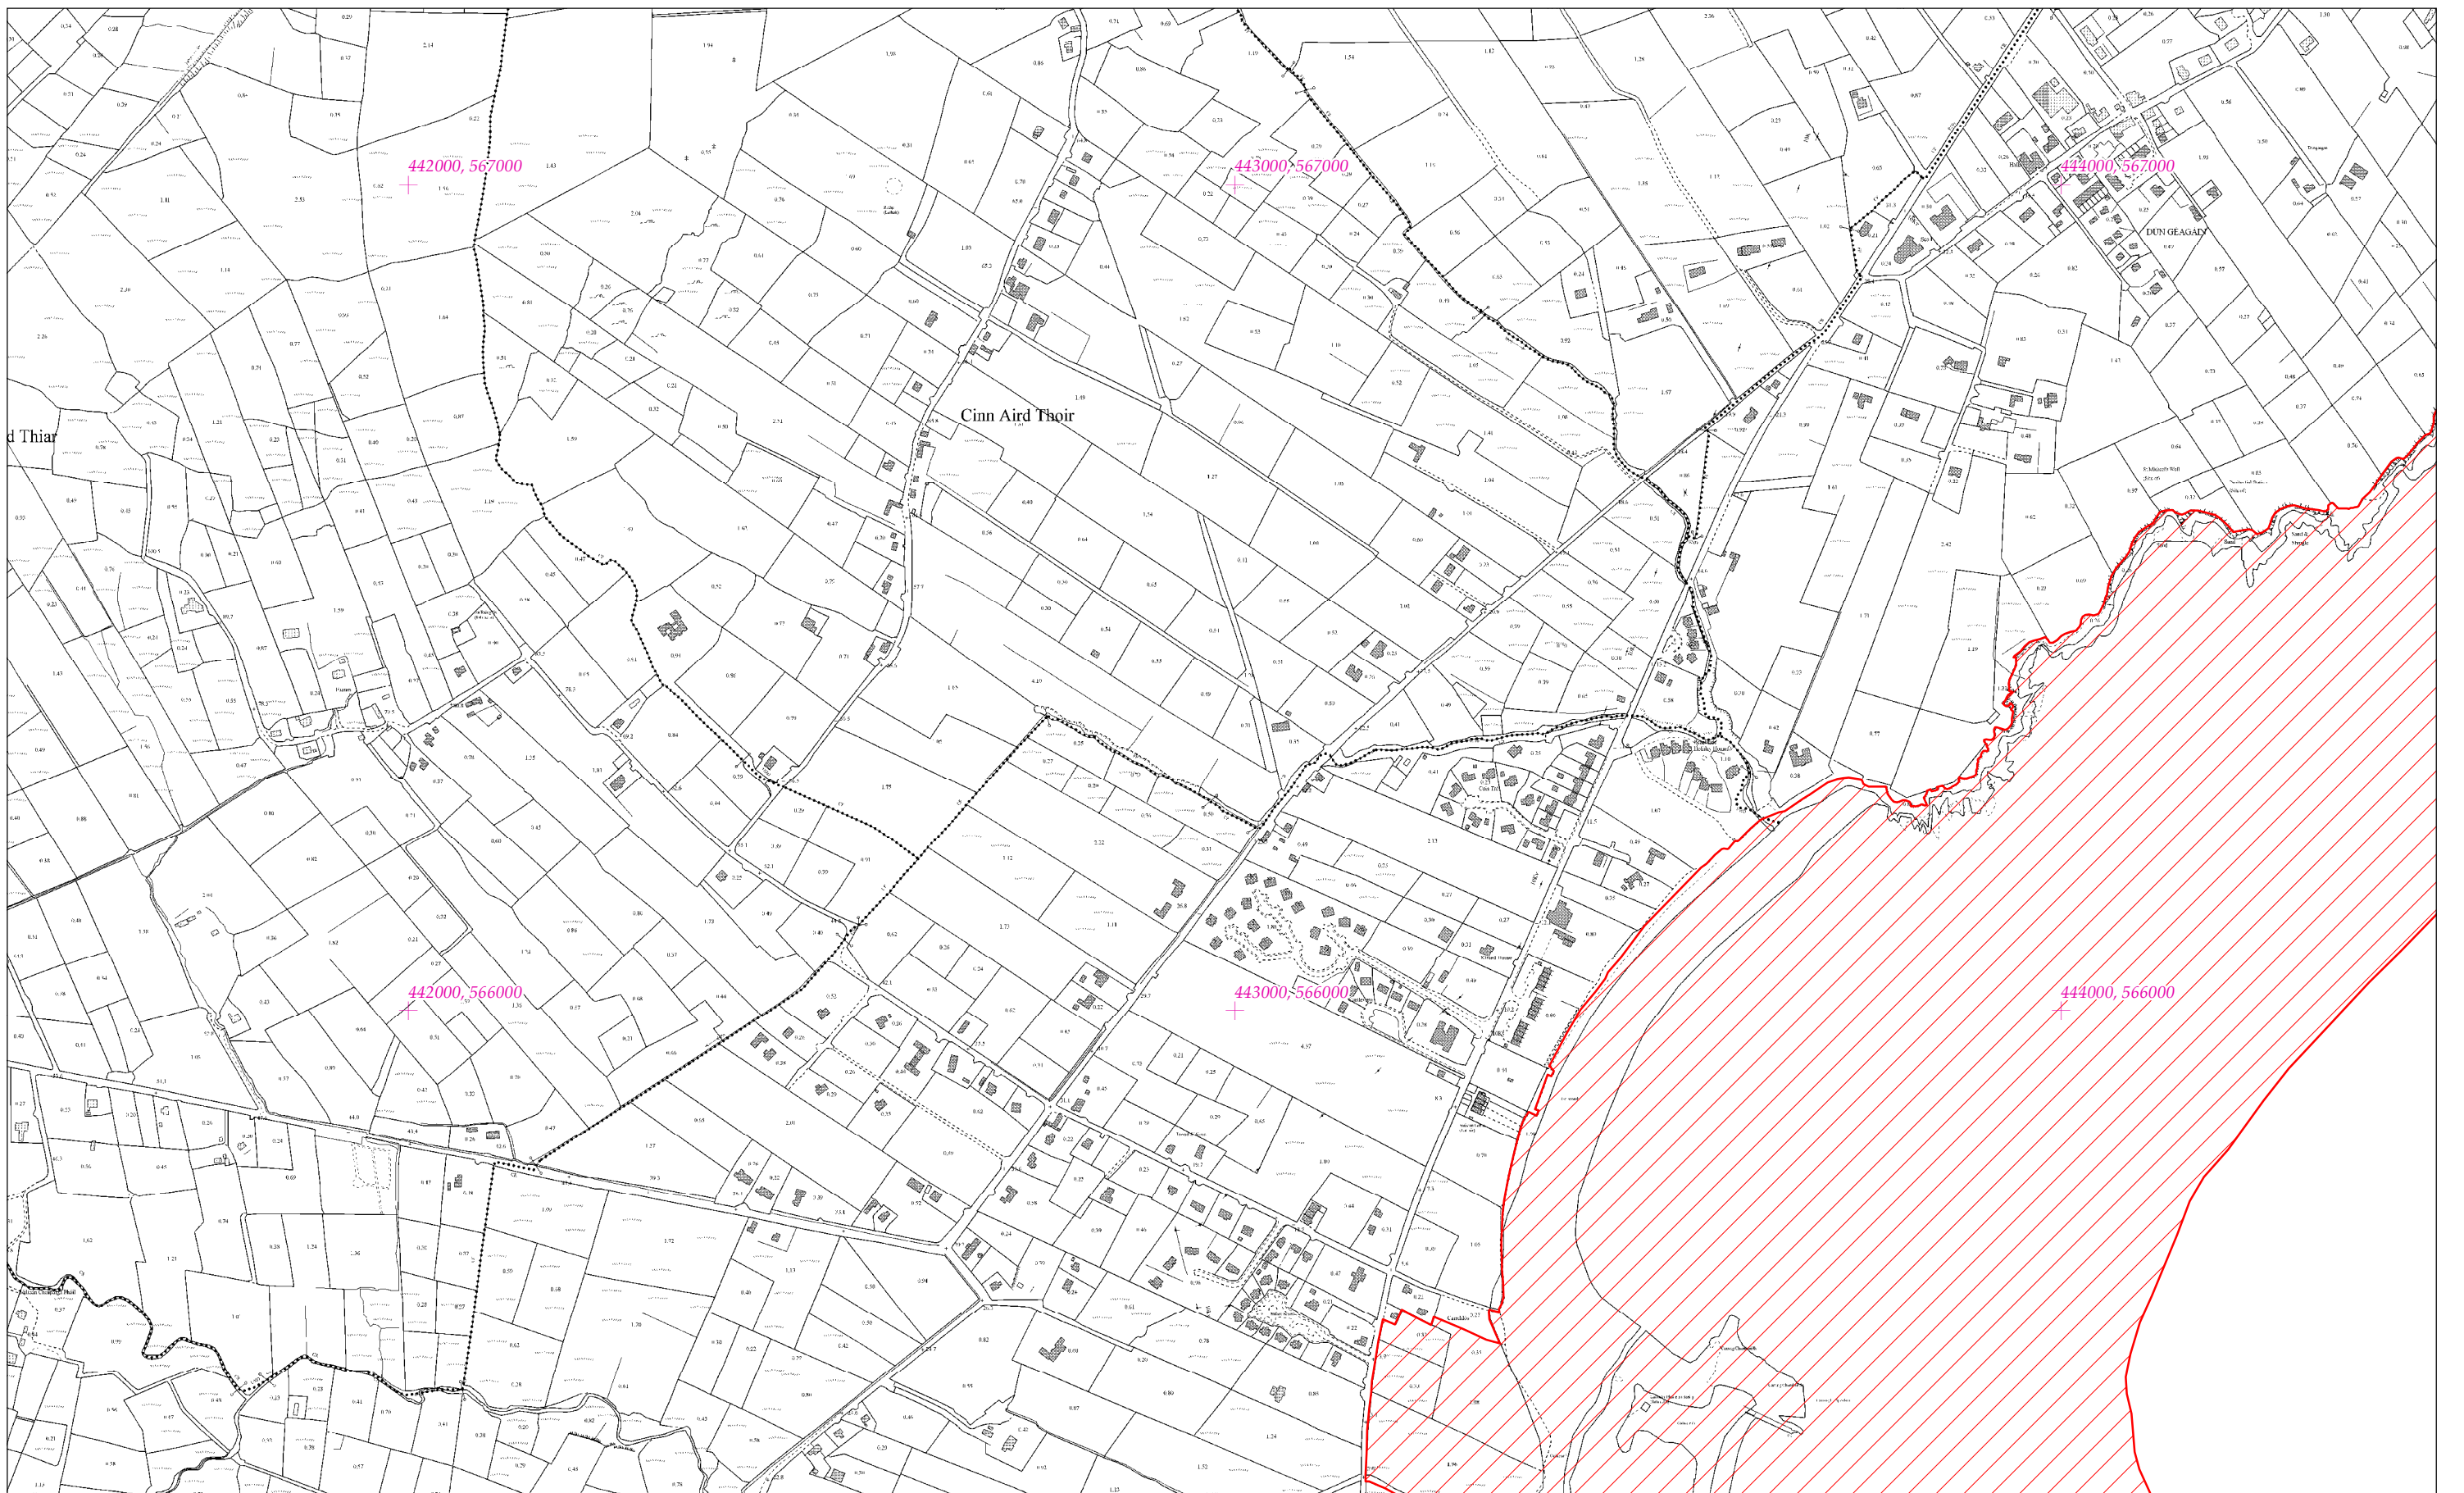

Rialachán 4(1)(b) / Regulation 4(1)(b)

Leathanach 9 de 20 (Co. Chiarraí)
Page 9 of 20 (Co. Kerry)

LIMISTÉAR FAOI CHAOMHNÚ SPEISIALTA
SPECIAL AREA OF CONSERVATION

Suirbhéireacht Ordnáis Éireann Ceadúnas Uimhir EN 0059216 © OSI / Rialtas na hÉireann
Ordnance Survey Ireland Licence No. EN 0059216 © Ordnance Survey Ireland / Government of Ireland
Córas Comhordanáidí: Trasteilgean Mercator na hÉireann / Co-ordinate System: Irish Transverse Mercator