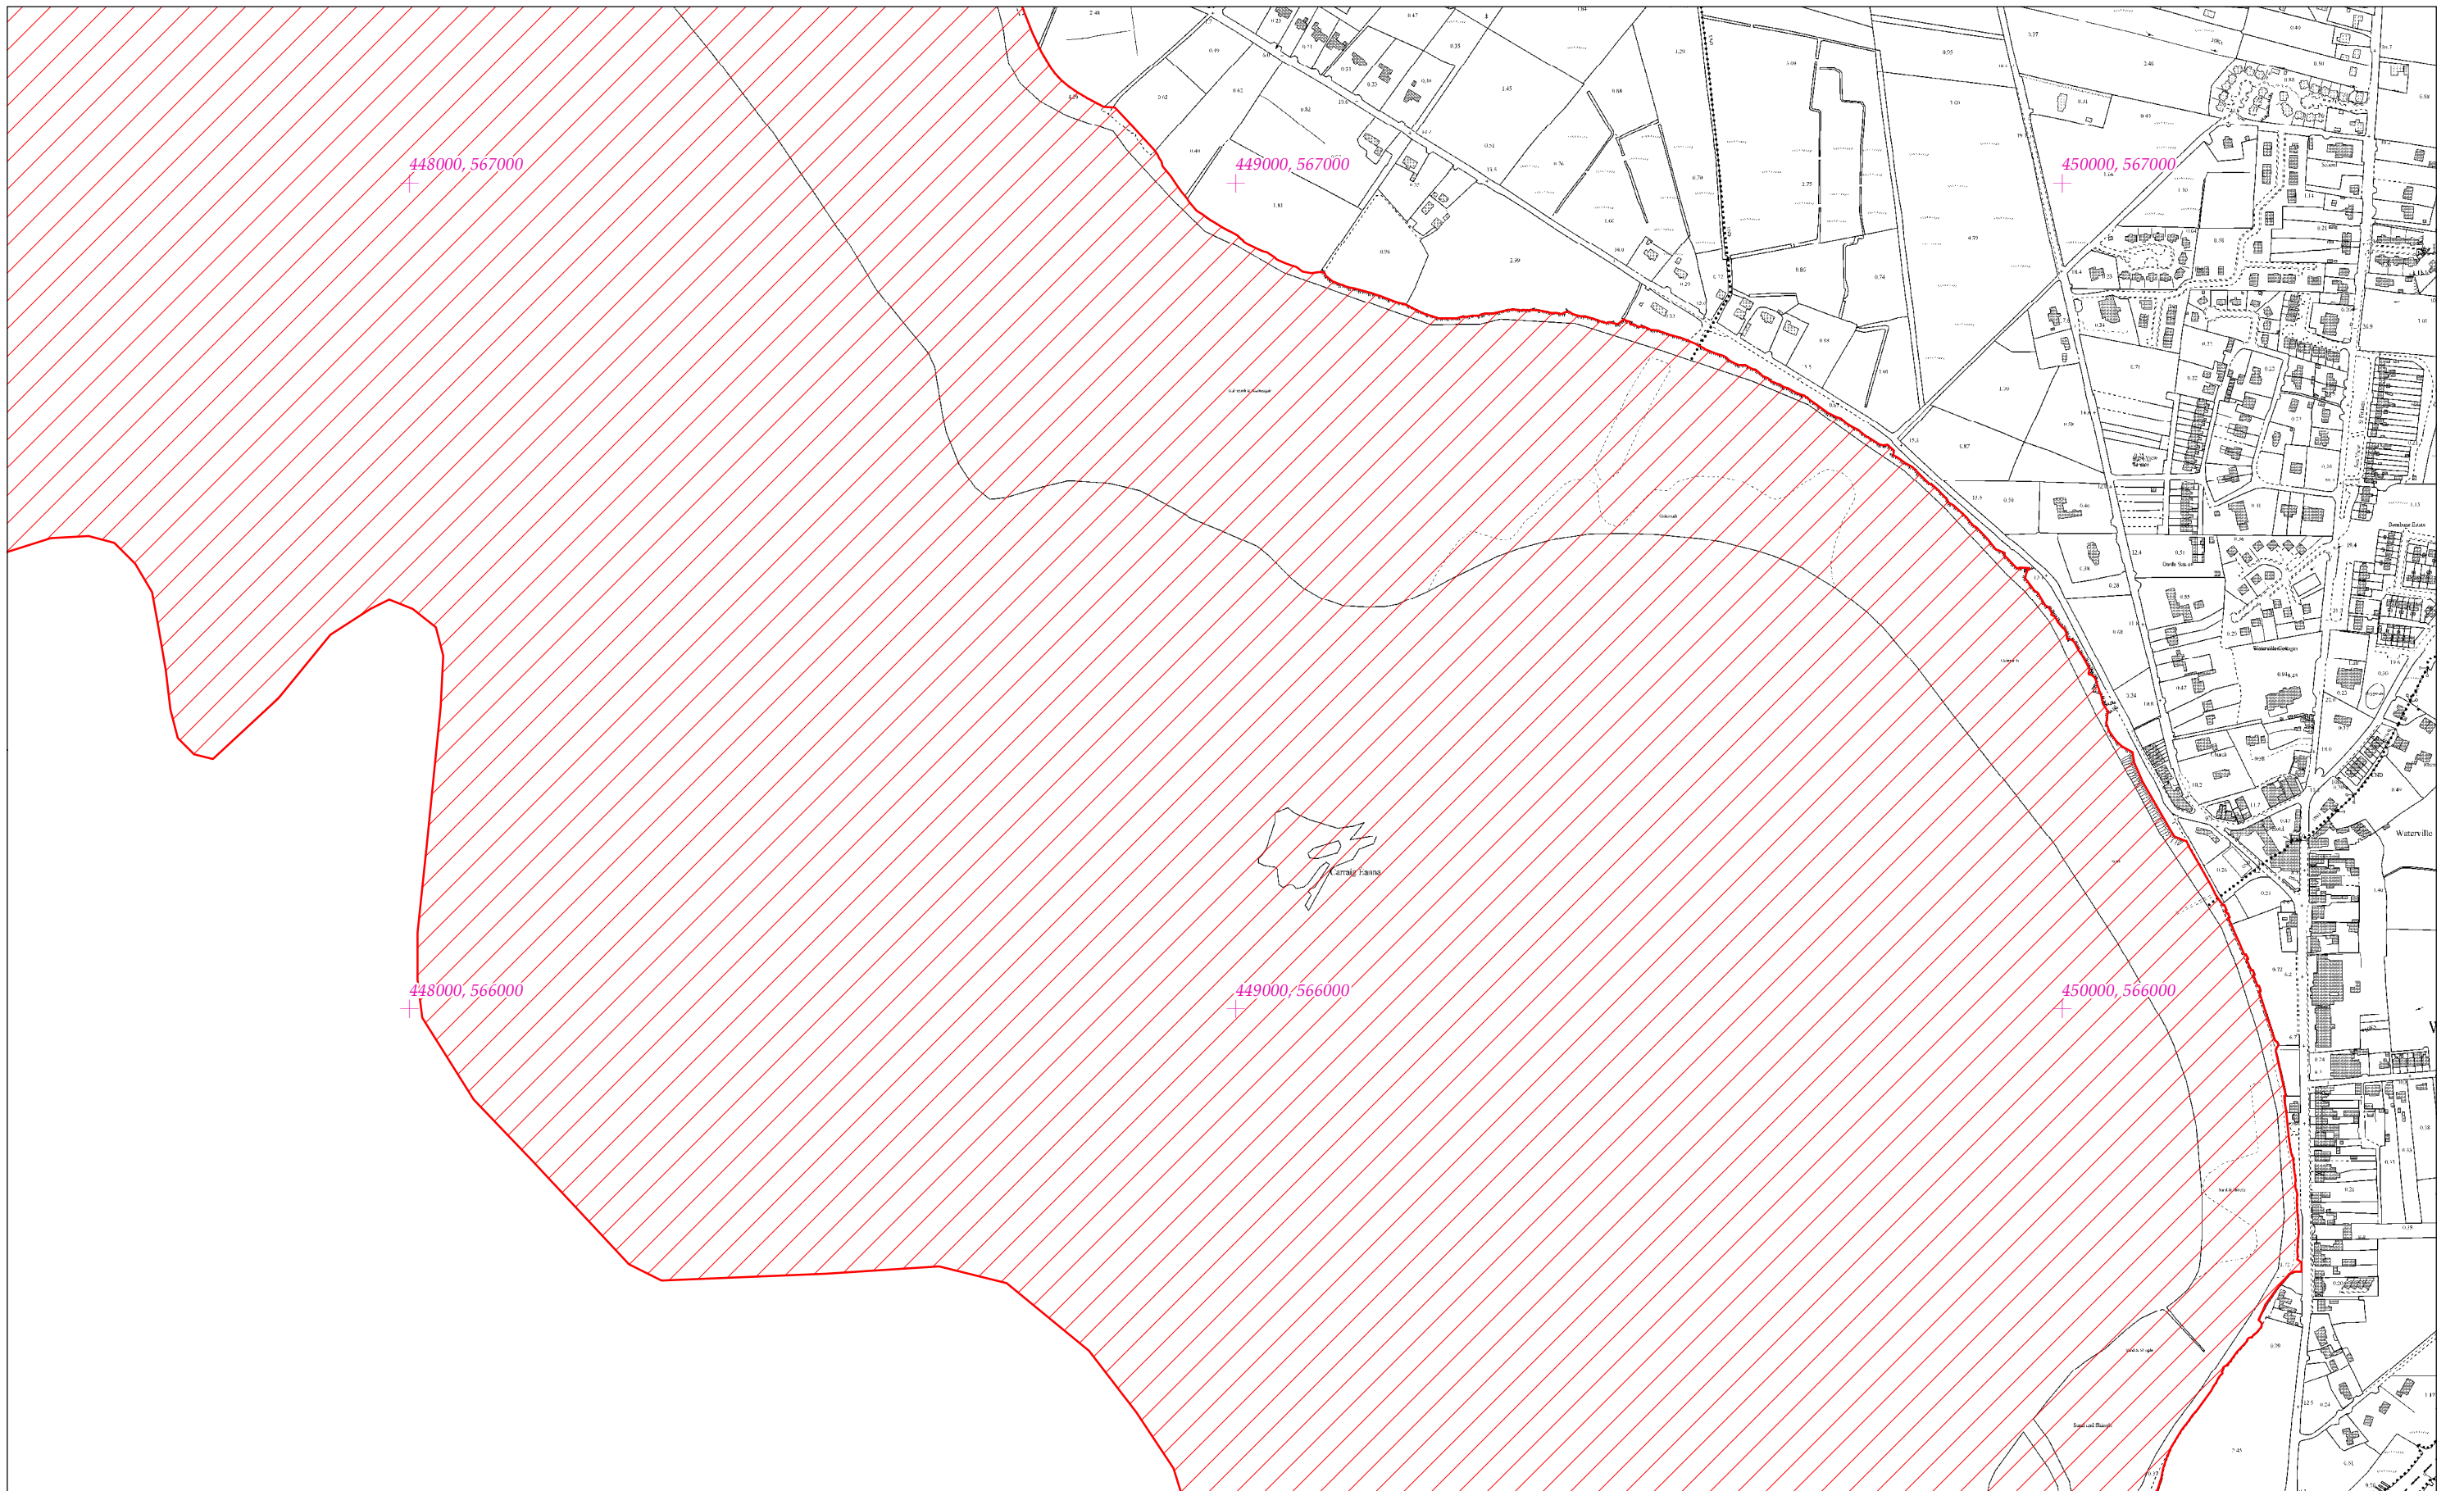

Rialachán 4(1)(b) / Regulation 4(1)(b)

Leathanach 11 de 20 (Co. Chiarraí)
Page 11 of 20 (Co. Kerry)

LIMISTÉAR FAOI CHAOMHNÚ SPEISIALTA
SPECIAL AREA OF CONSERVATION

Suirbhéireacht Ordanáis Éireann Ceadúnas Uimhir EN 0059216 © OSI / Rialtas na hÉireann
Ordnance Survey Ireland Licence No. EN 0059216 © Ordnance Survey Ireland / Government of Ireland
Córas Comhordanáidí: Trasteilgean Mercator na hÉireann / Co-ordinate System: Irish Transverse Mercator