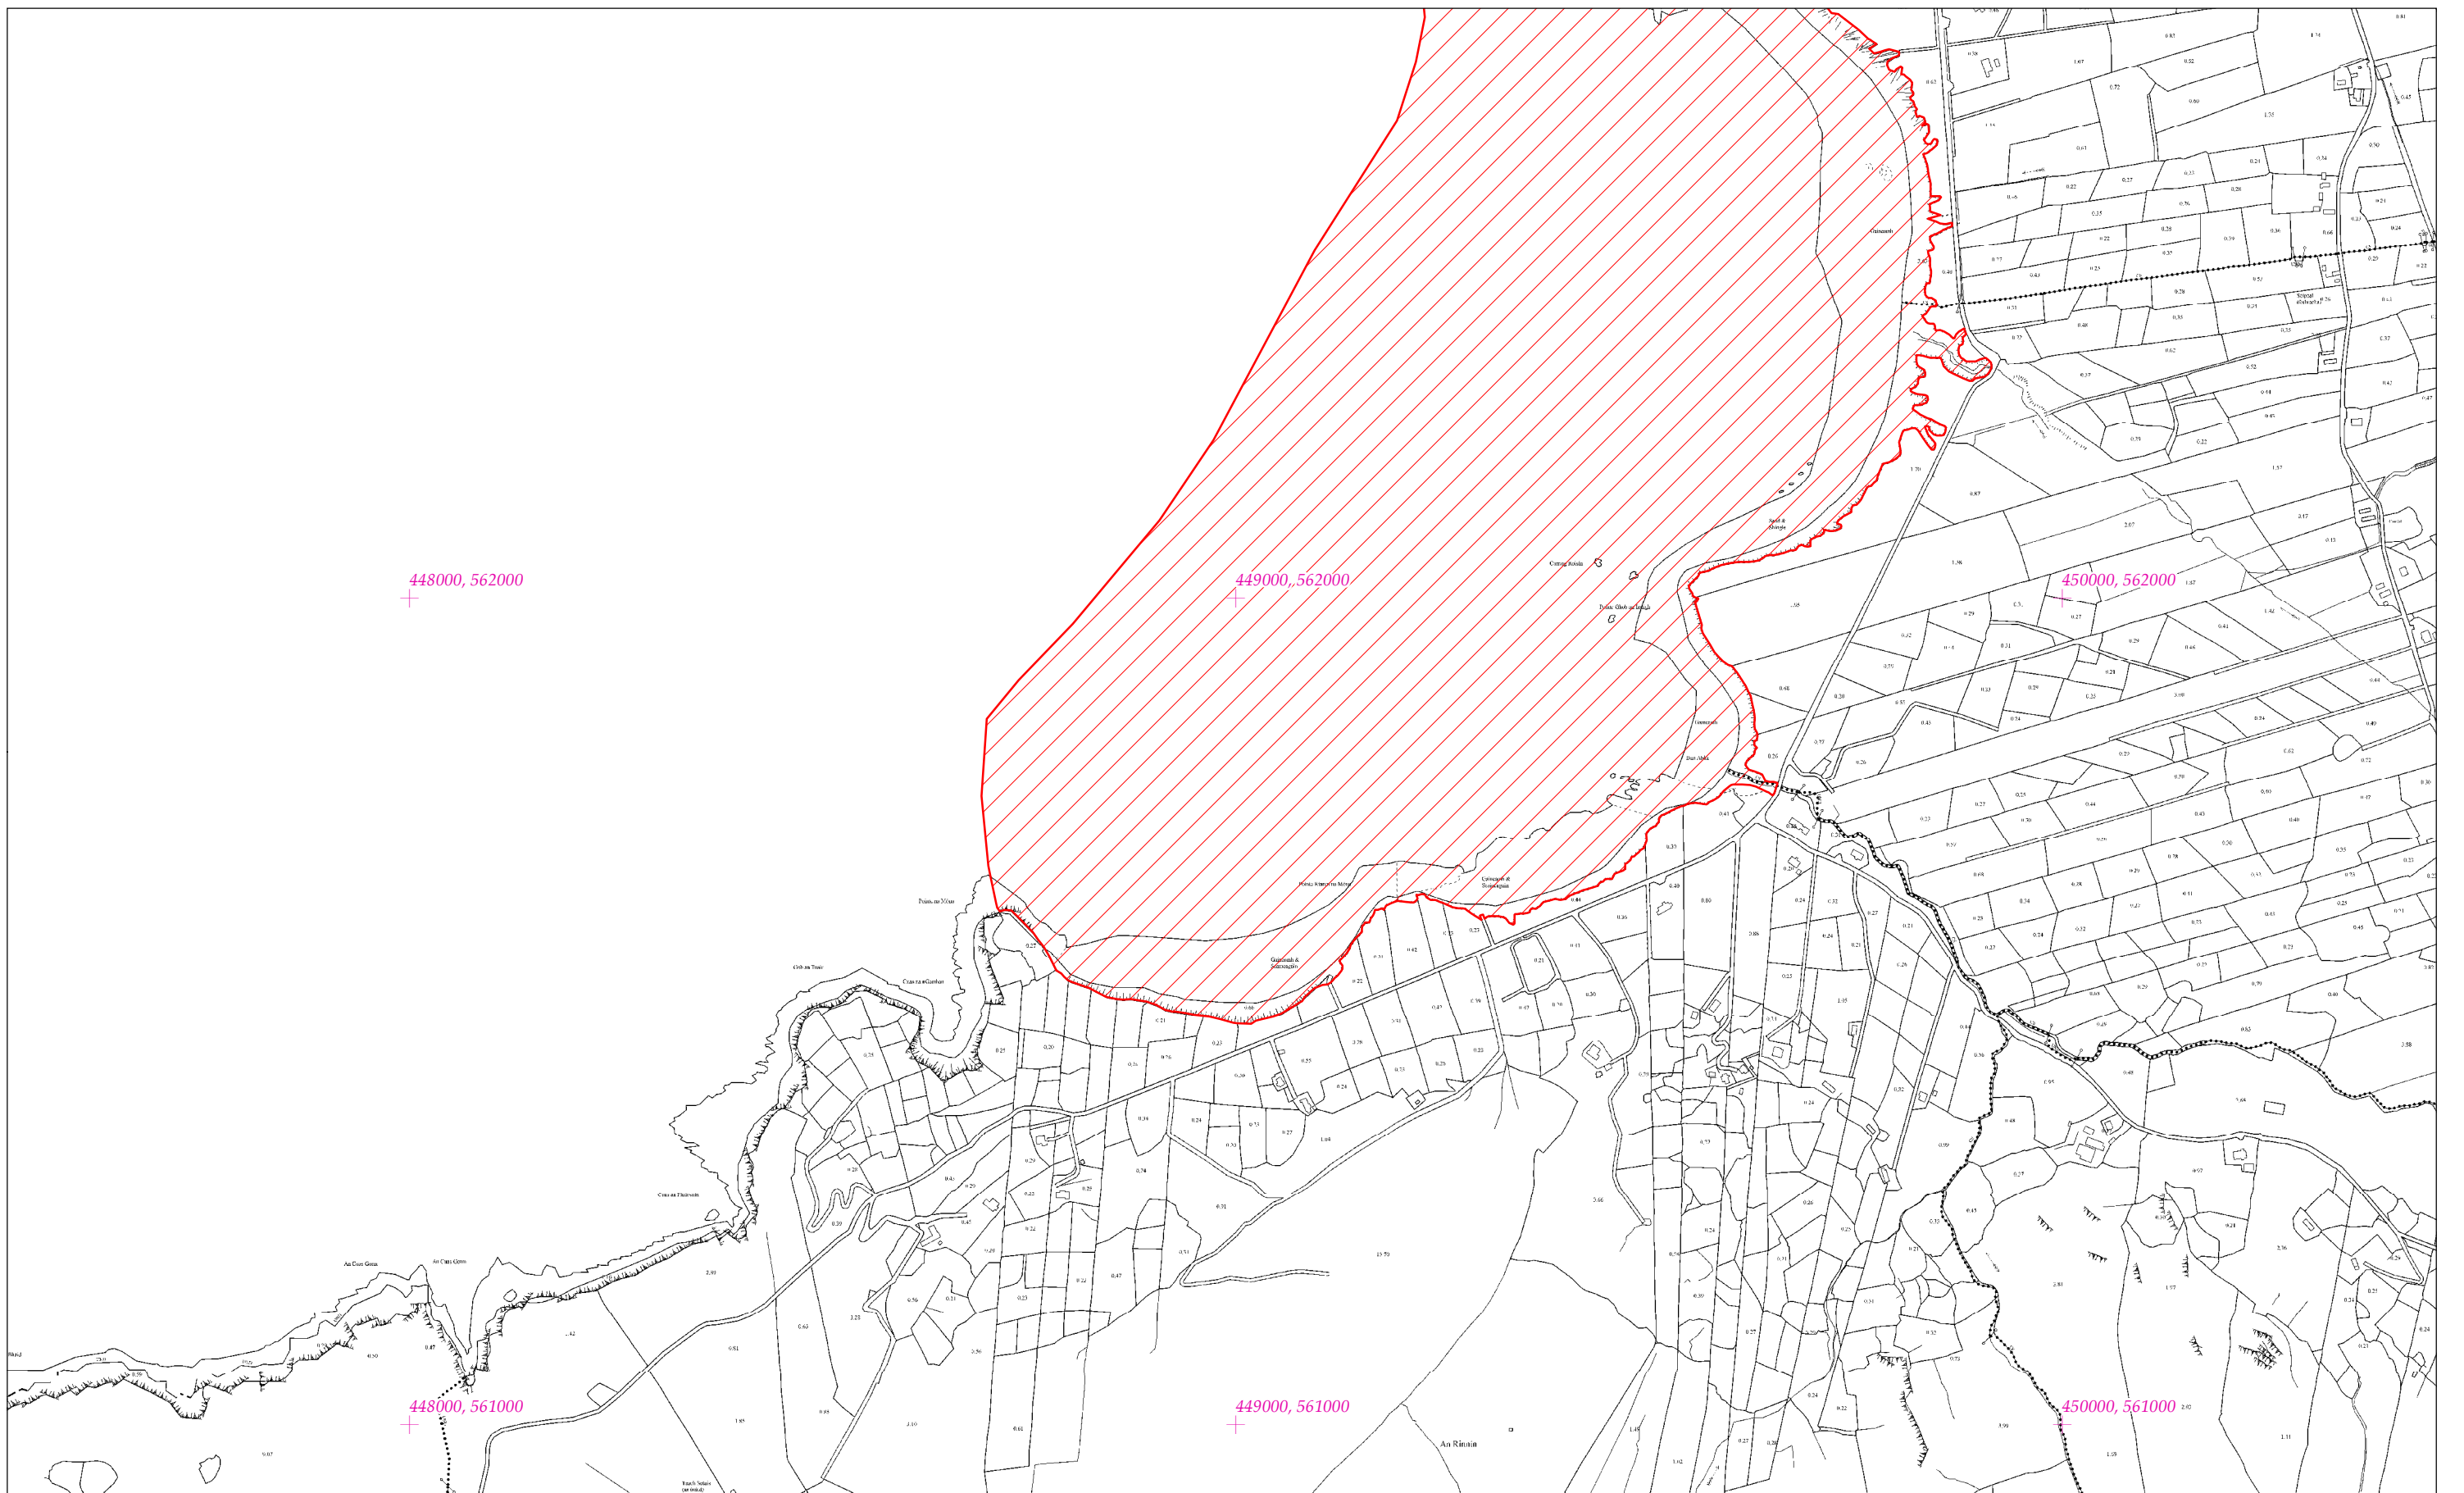

Rialachán 4(1)(b) / Regulation 4(1)(b)

Leathanach 17 de 20 (Co. Chiarraí)
Page 17 of 20 (Co. Kerry)

LIMISTÉAR FAOI CHAOMHNÚ SPEISIALTA
SPECIAL AREA OF CONSERVATION

Suirbhéireacht Ordanáis Éireann Ceadúnas Uimhir EN 0059216 © OSi / Rialtas na hÉireann
Ordnance Survey Ireland Licence No. EN 0059216 © Ordnance Survey Ireland / Government of Ireland
Córas Comhordanáidí: Trasteilgean Mercator na hÉireann / Co-ordinate System: Irish Transverse Mercator