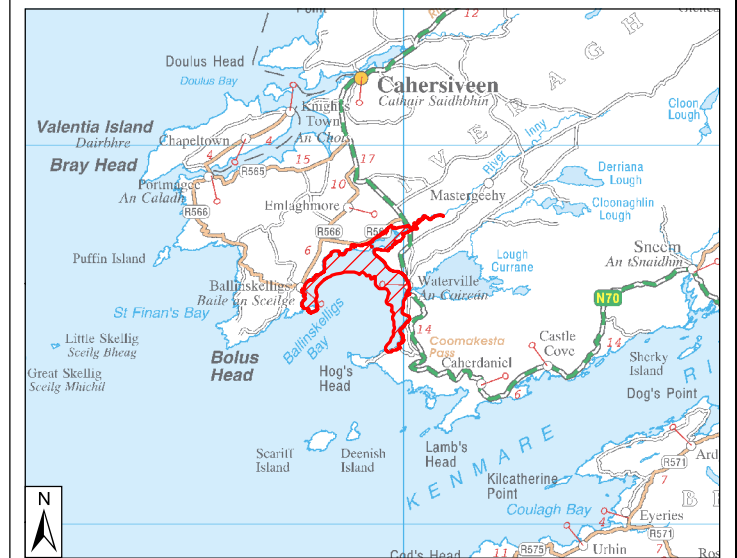

Co. Chiarraí
Co. Kerry

Suirbhéireacht Ordánais Éireann Ceadúnas Uimhir EN 0059216 © OSi / Rialtas na hÉireann
Ordnance Survey Ireland Licence No. EN 0059216 © Ordnance Survey Ireland / Government of Ireland
Córas Comhordanáidí: Trasteilgean Mercator na hÉireann / Co-ordinate System: Irish Transverse Mercator

Leagan / Version: 3.02

Arna chlón an / Printed on: 20/03/2018