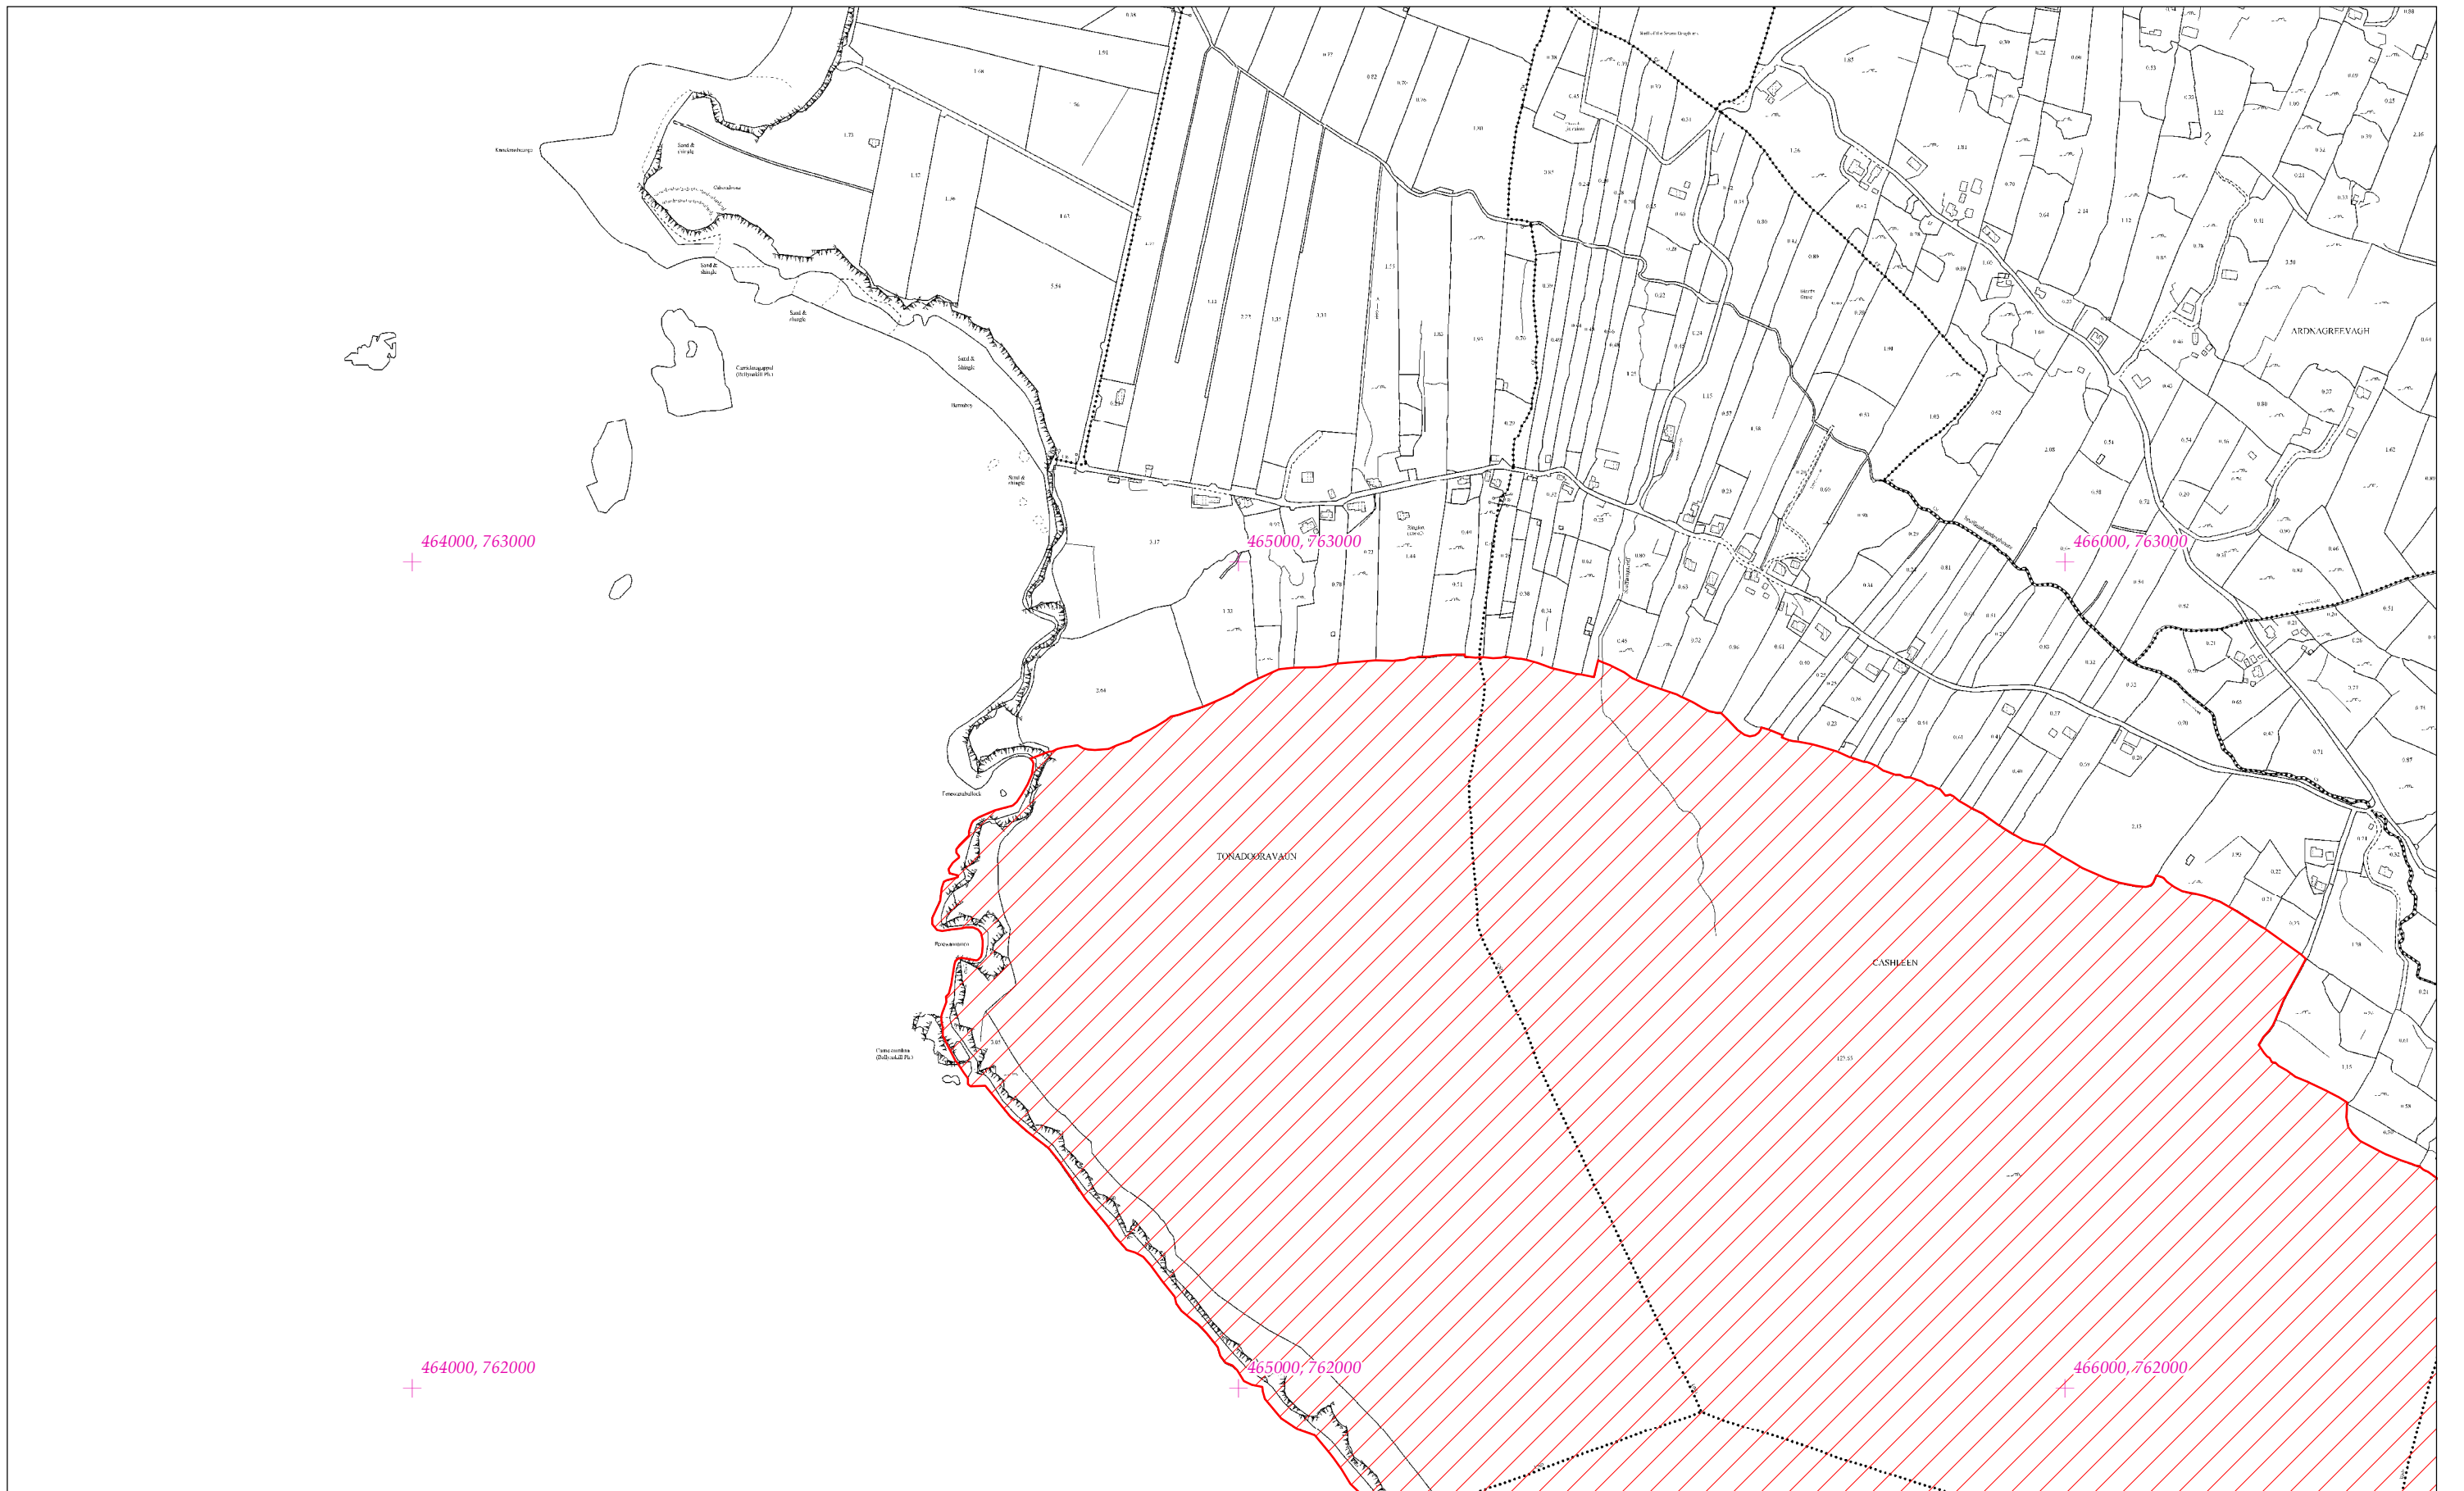

Rialachán 4(1)(b) / Regulation 4(1)(b)

Leathanach 1 de 7 (Co. na Gaillimhe)
Page 1 of 7 (Co. Galway)

LIMISTÉAR FAOI CHAOMHNÚ SPEISIALTA
SPECIAL AREA OF CONSERVATION

Suirbhéireacht Ordanáis Éireann Ceadúnas Uimhir EN 0059216 © OSi / Rialtas na hÉireann
Ordnance Survey Ireland Licence No. EN 0059216 © Ordnance Survey Ireland / Government of Ireland
Córas Comhordanáidi: Trasteilgean Mercator na hÉireann / Co-ordinate System: Irish Transverse Mercator

LCS Chnoc Leitreach
Tully Mountain SAC
1:5000 O.S. TILE 2520c 1 of 7

Scála / Scale 1:7,500

SITE CODE
000330

Leagan / Version: 3.01

Arna chlón an / Printed on: 16/05/2017