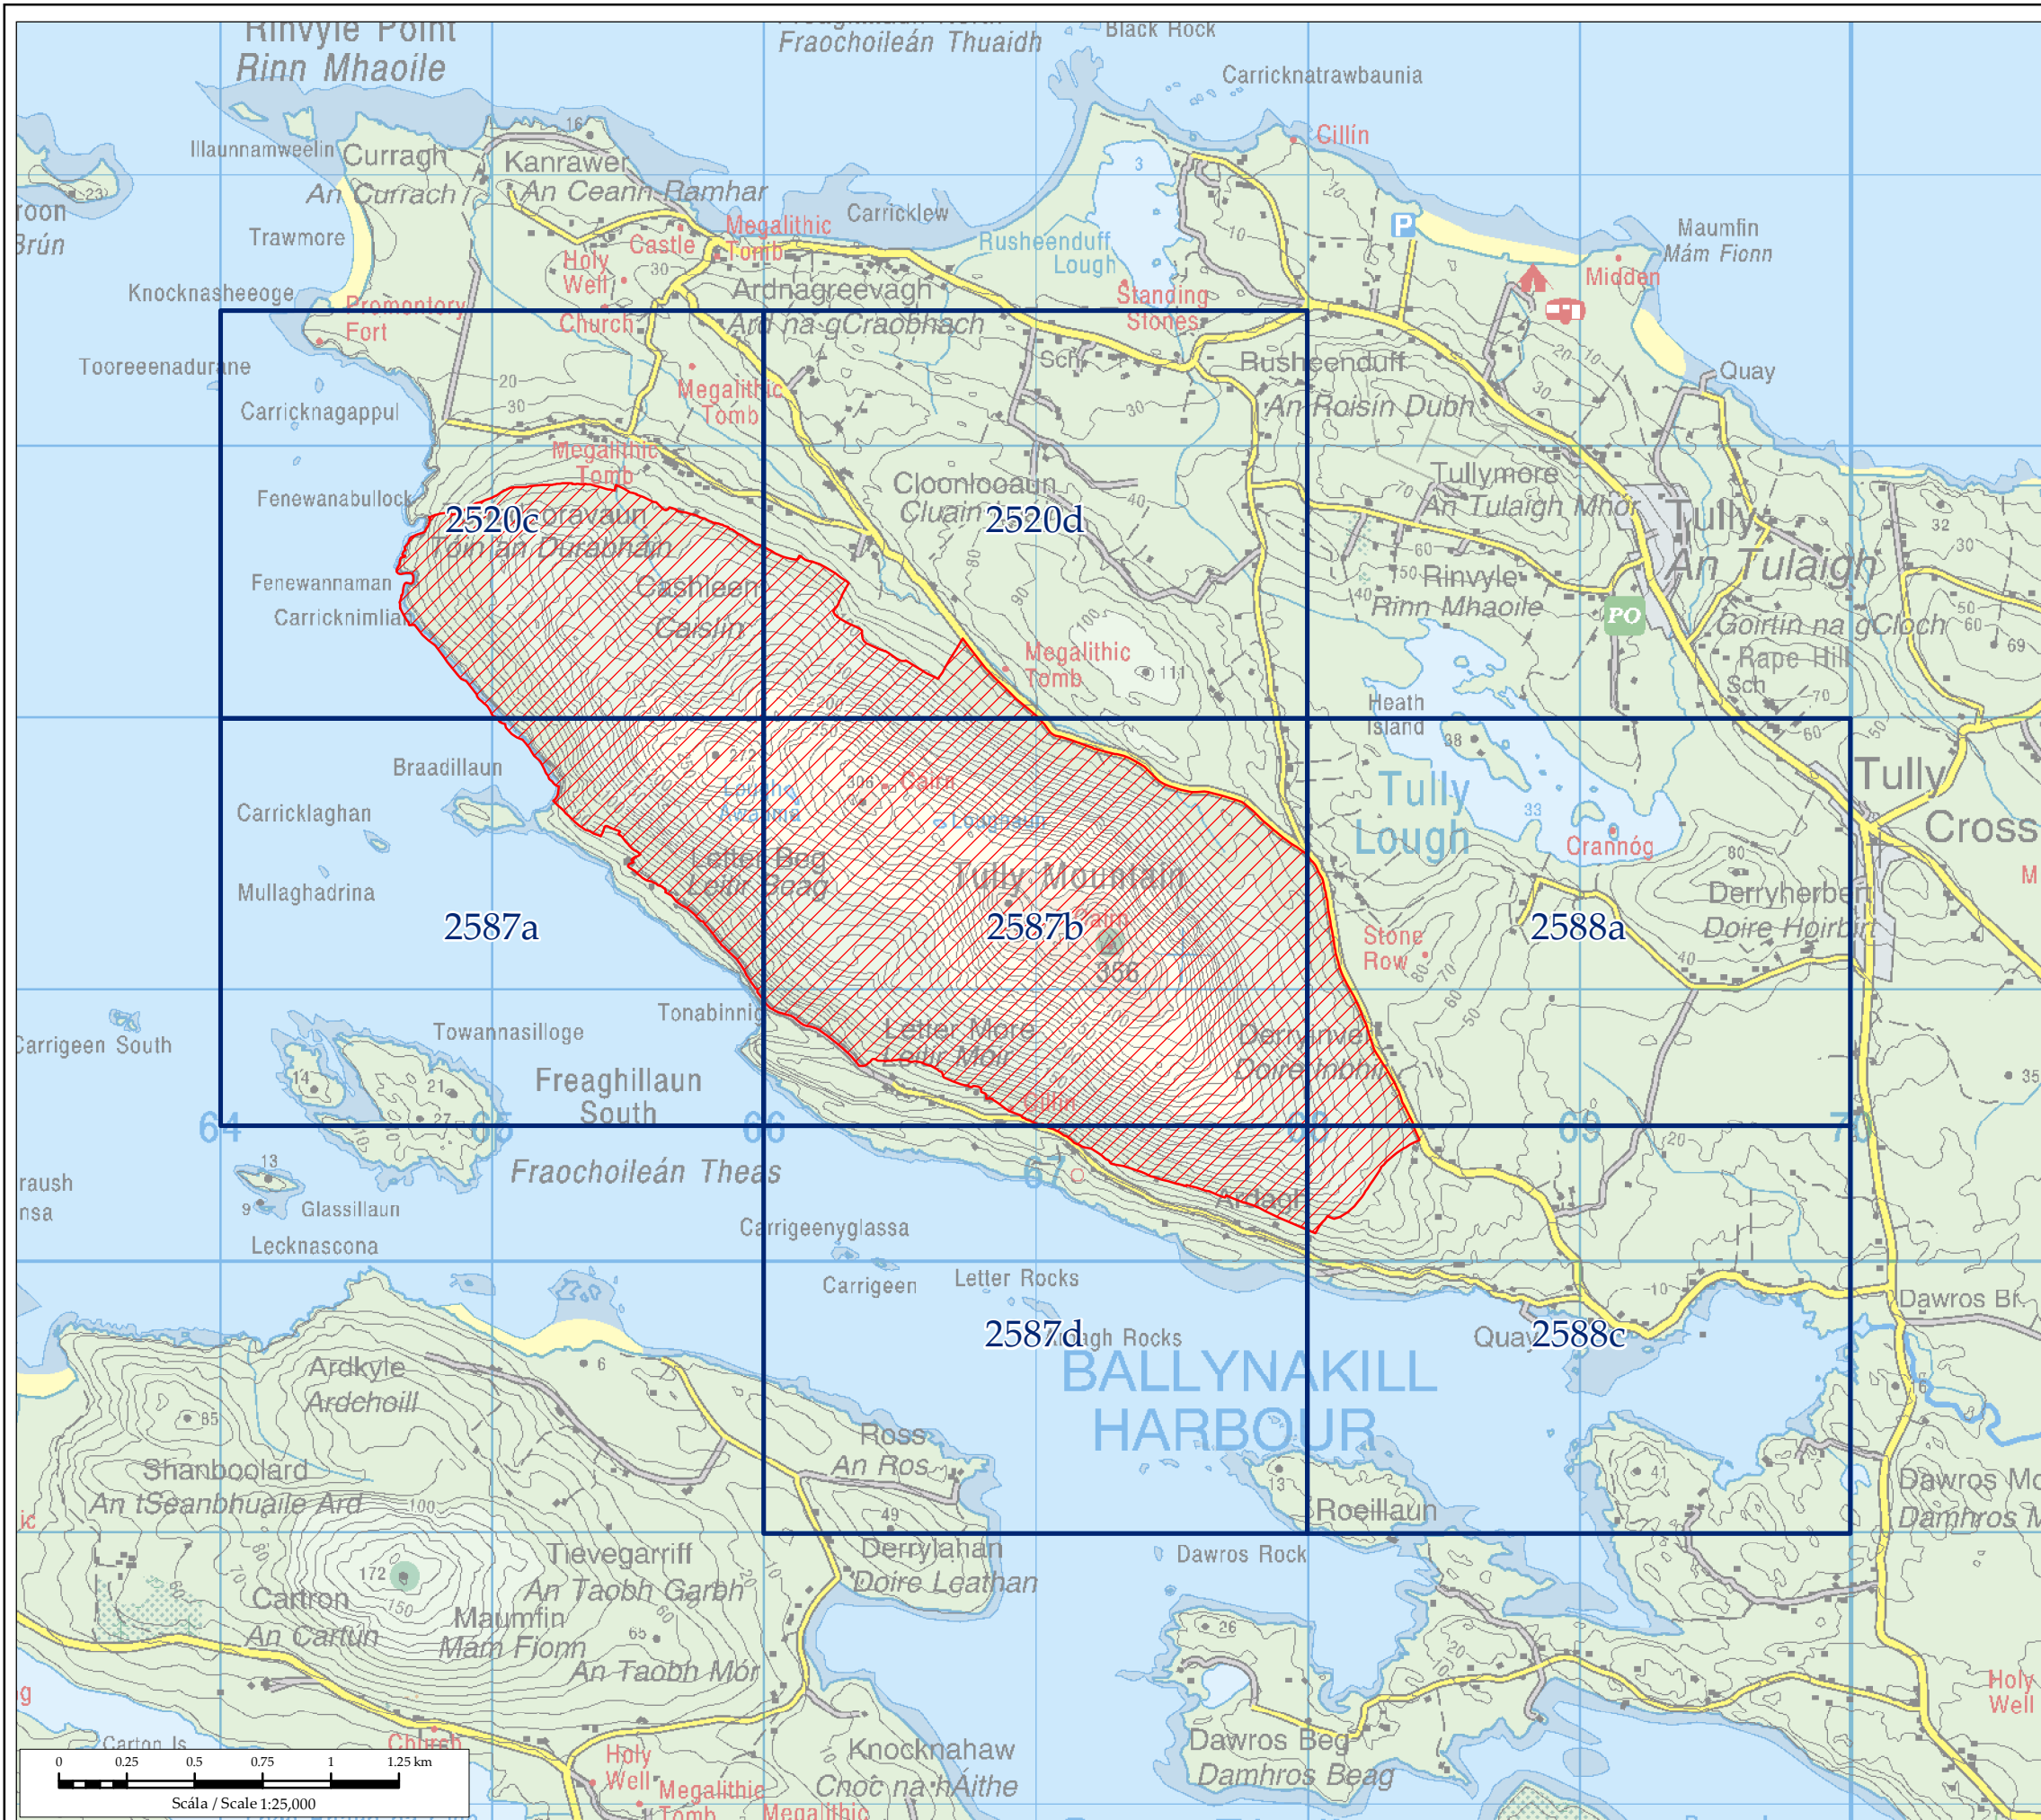

Suirbhéireacht Ordnáis Éireann Ceadúnas Uimhir EN 0059216 © OSi / Rialtas na hÉireann
Ordnance Survey Ireland Licence No. EN 0059216 © Ordnance Survey Ireland / Government of Ireland
Córas Comhordanáidí: Trasteilgean Mercator na hÉireann / Co-ordinate System: Irish Transverse Mercator