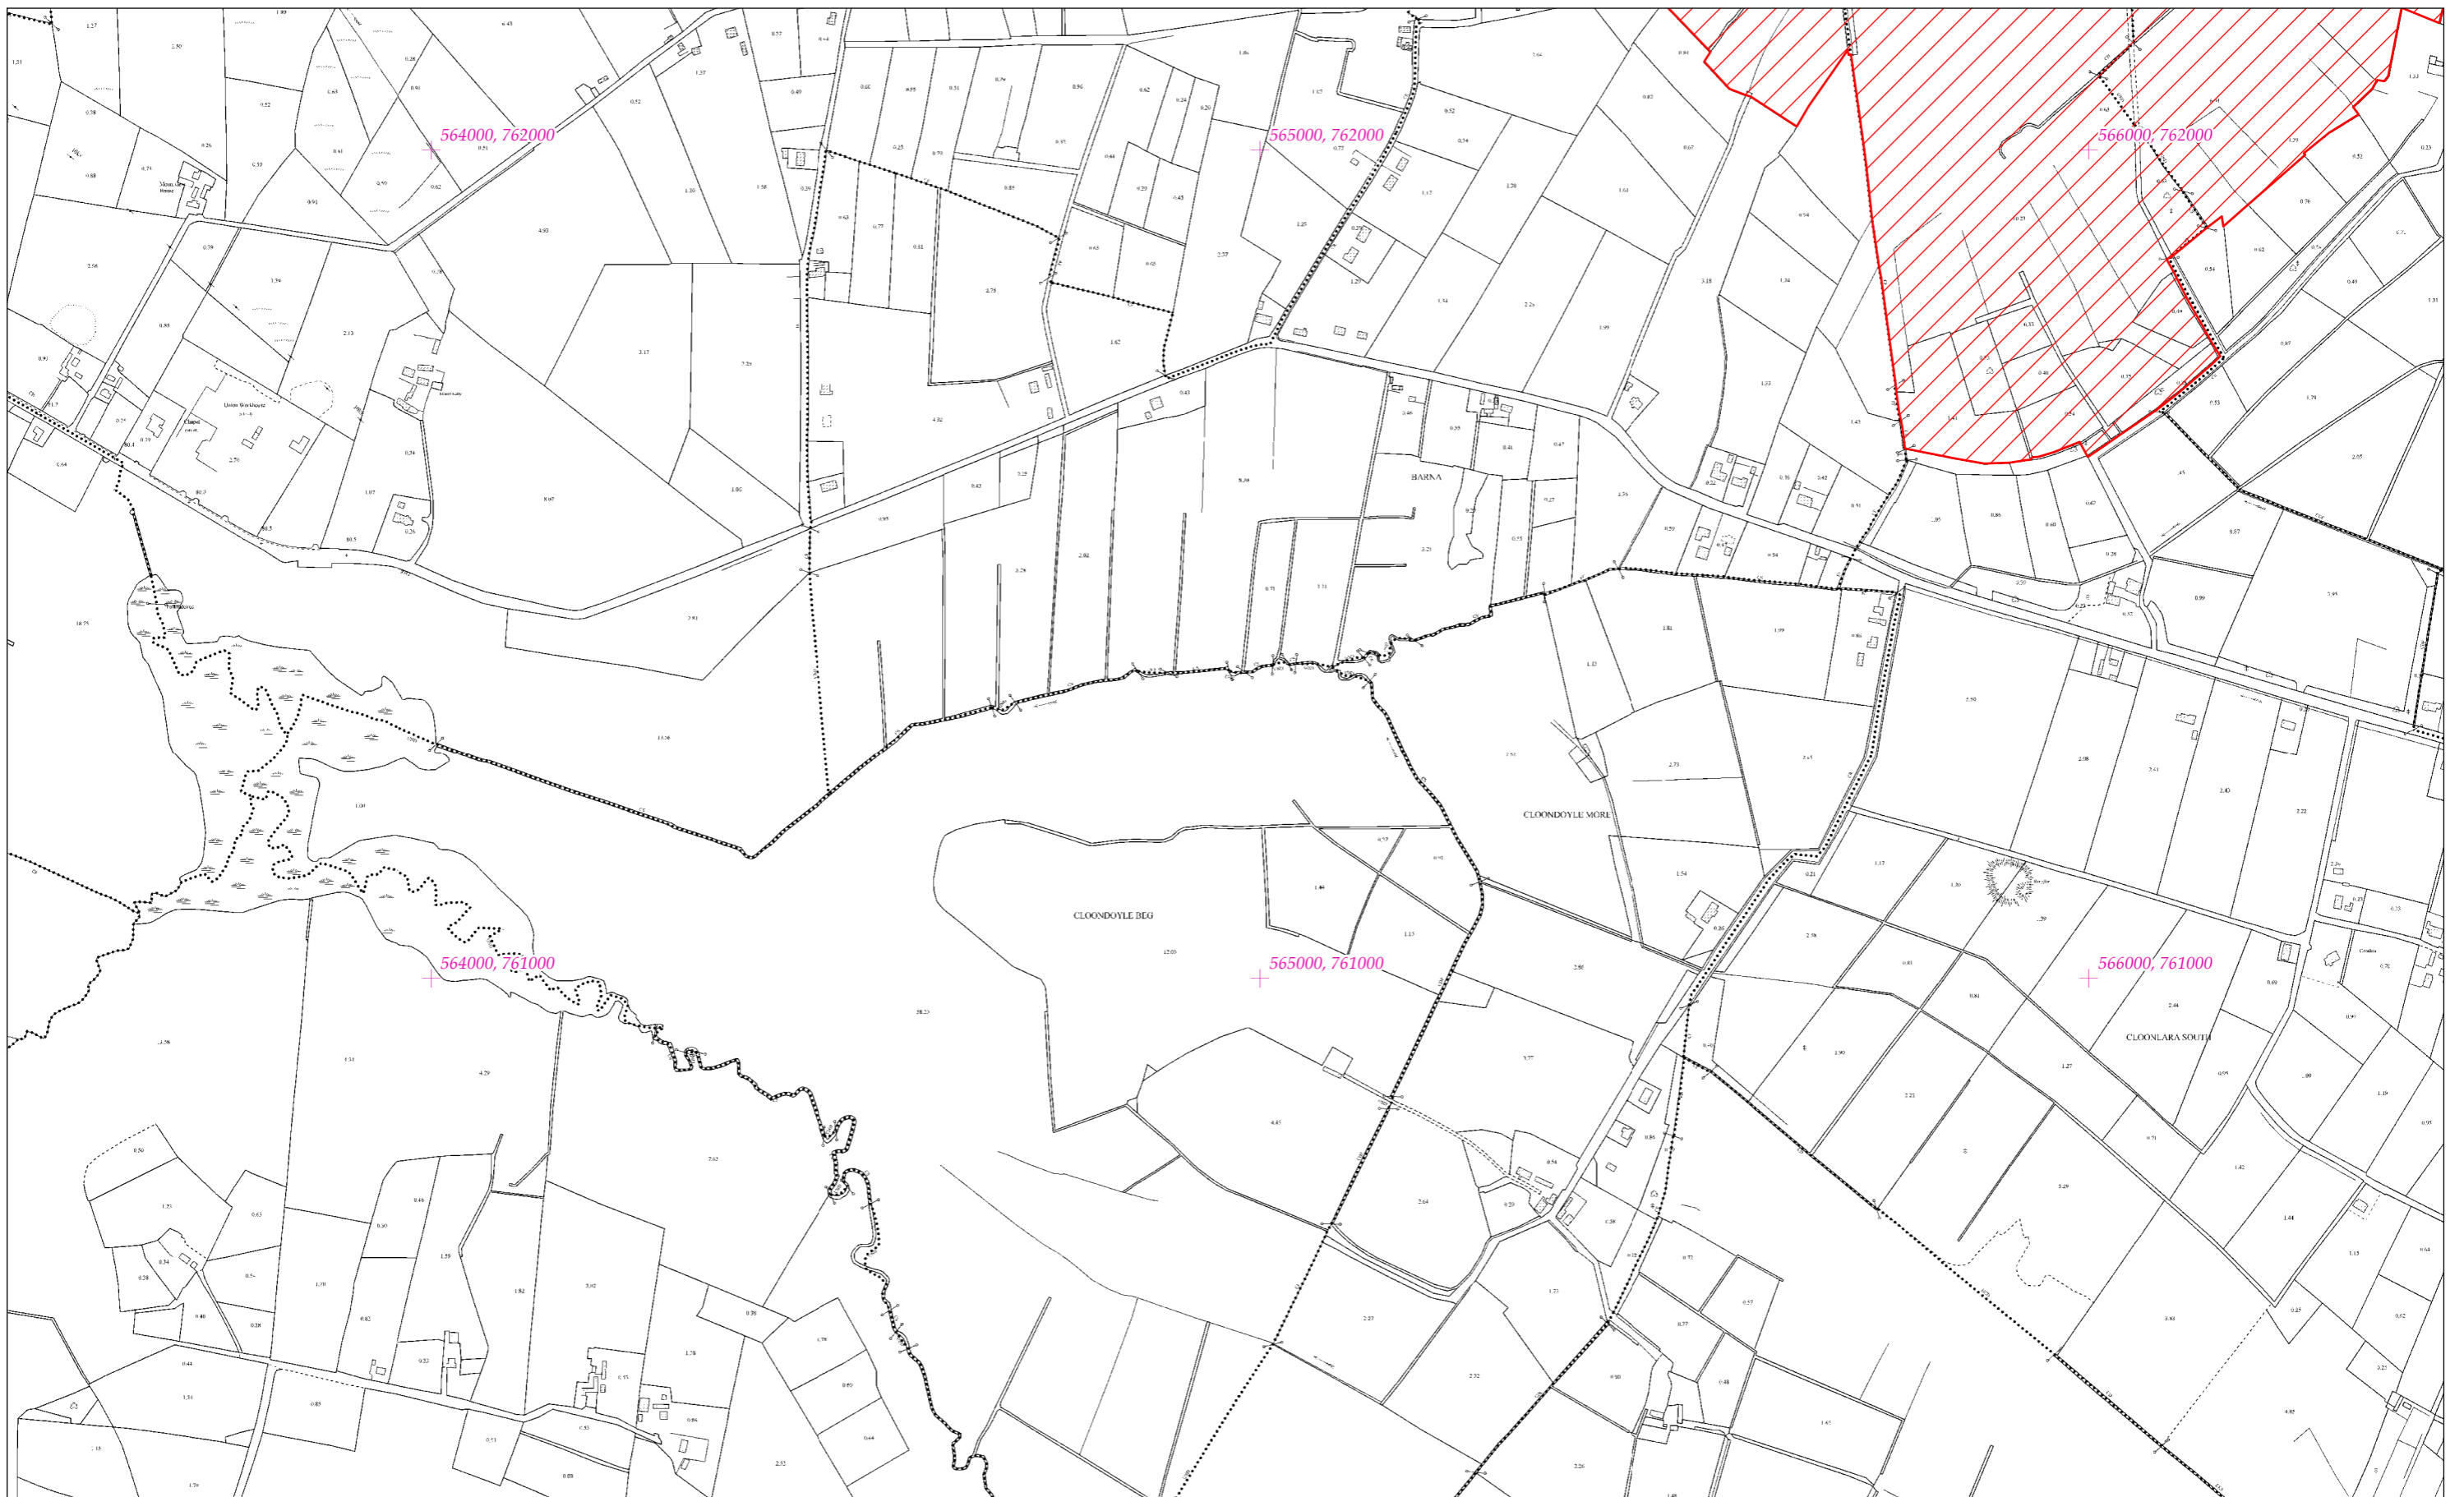

Rialachán 4(1)(b) / Regulation 4(1)(b)

Leathanach 6 de 8 (Co. na Gaillimhe)
Page 6 of 8 (Co. Galway)

LIMISTÉAR FAOI CHAOMHNÚ SPEISIALTA
SPECIAL AREA OF CONSERVATION

Suirbhéireacht Ordanáis Éireann Ceadúnas Uimhir OSI-NMA-014 © OSI / Rialtas na hÉireann
Ordnance Survey Ireland Licence No. OSI-NMA-014 © Ordnance Survey Ireland / Government of Ireland
Córas Comhordanáidí: Trasteilgean Mercator na hÉireann / Co-ordinate System: Irish Transverse Mercator

LCS Phortach Lios na gCaorach agus Thurlach Bhaile na Staice
Lisnageeragh Bog and Ballinastack Turlough SAC
1:5000 O.S. TILE 2612a 6 of 8

SITE CODE
000296

Leagan / Version: 3.02
Arna chló an / Printed on: 19/01/2022