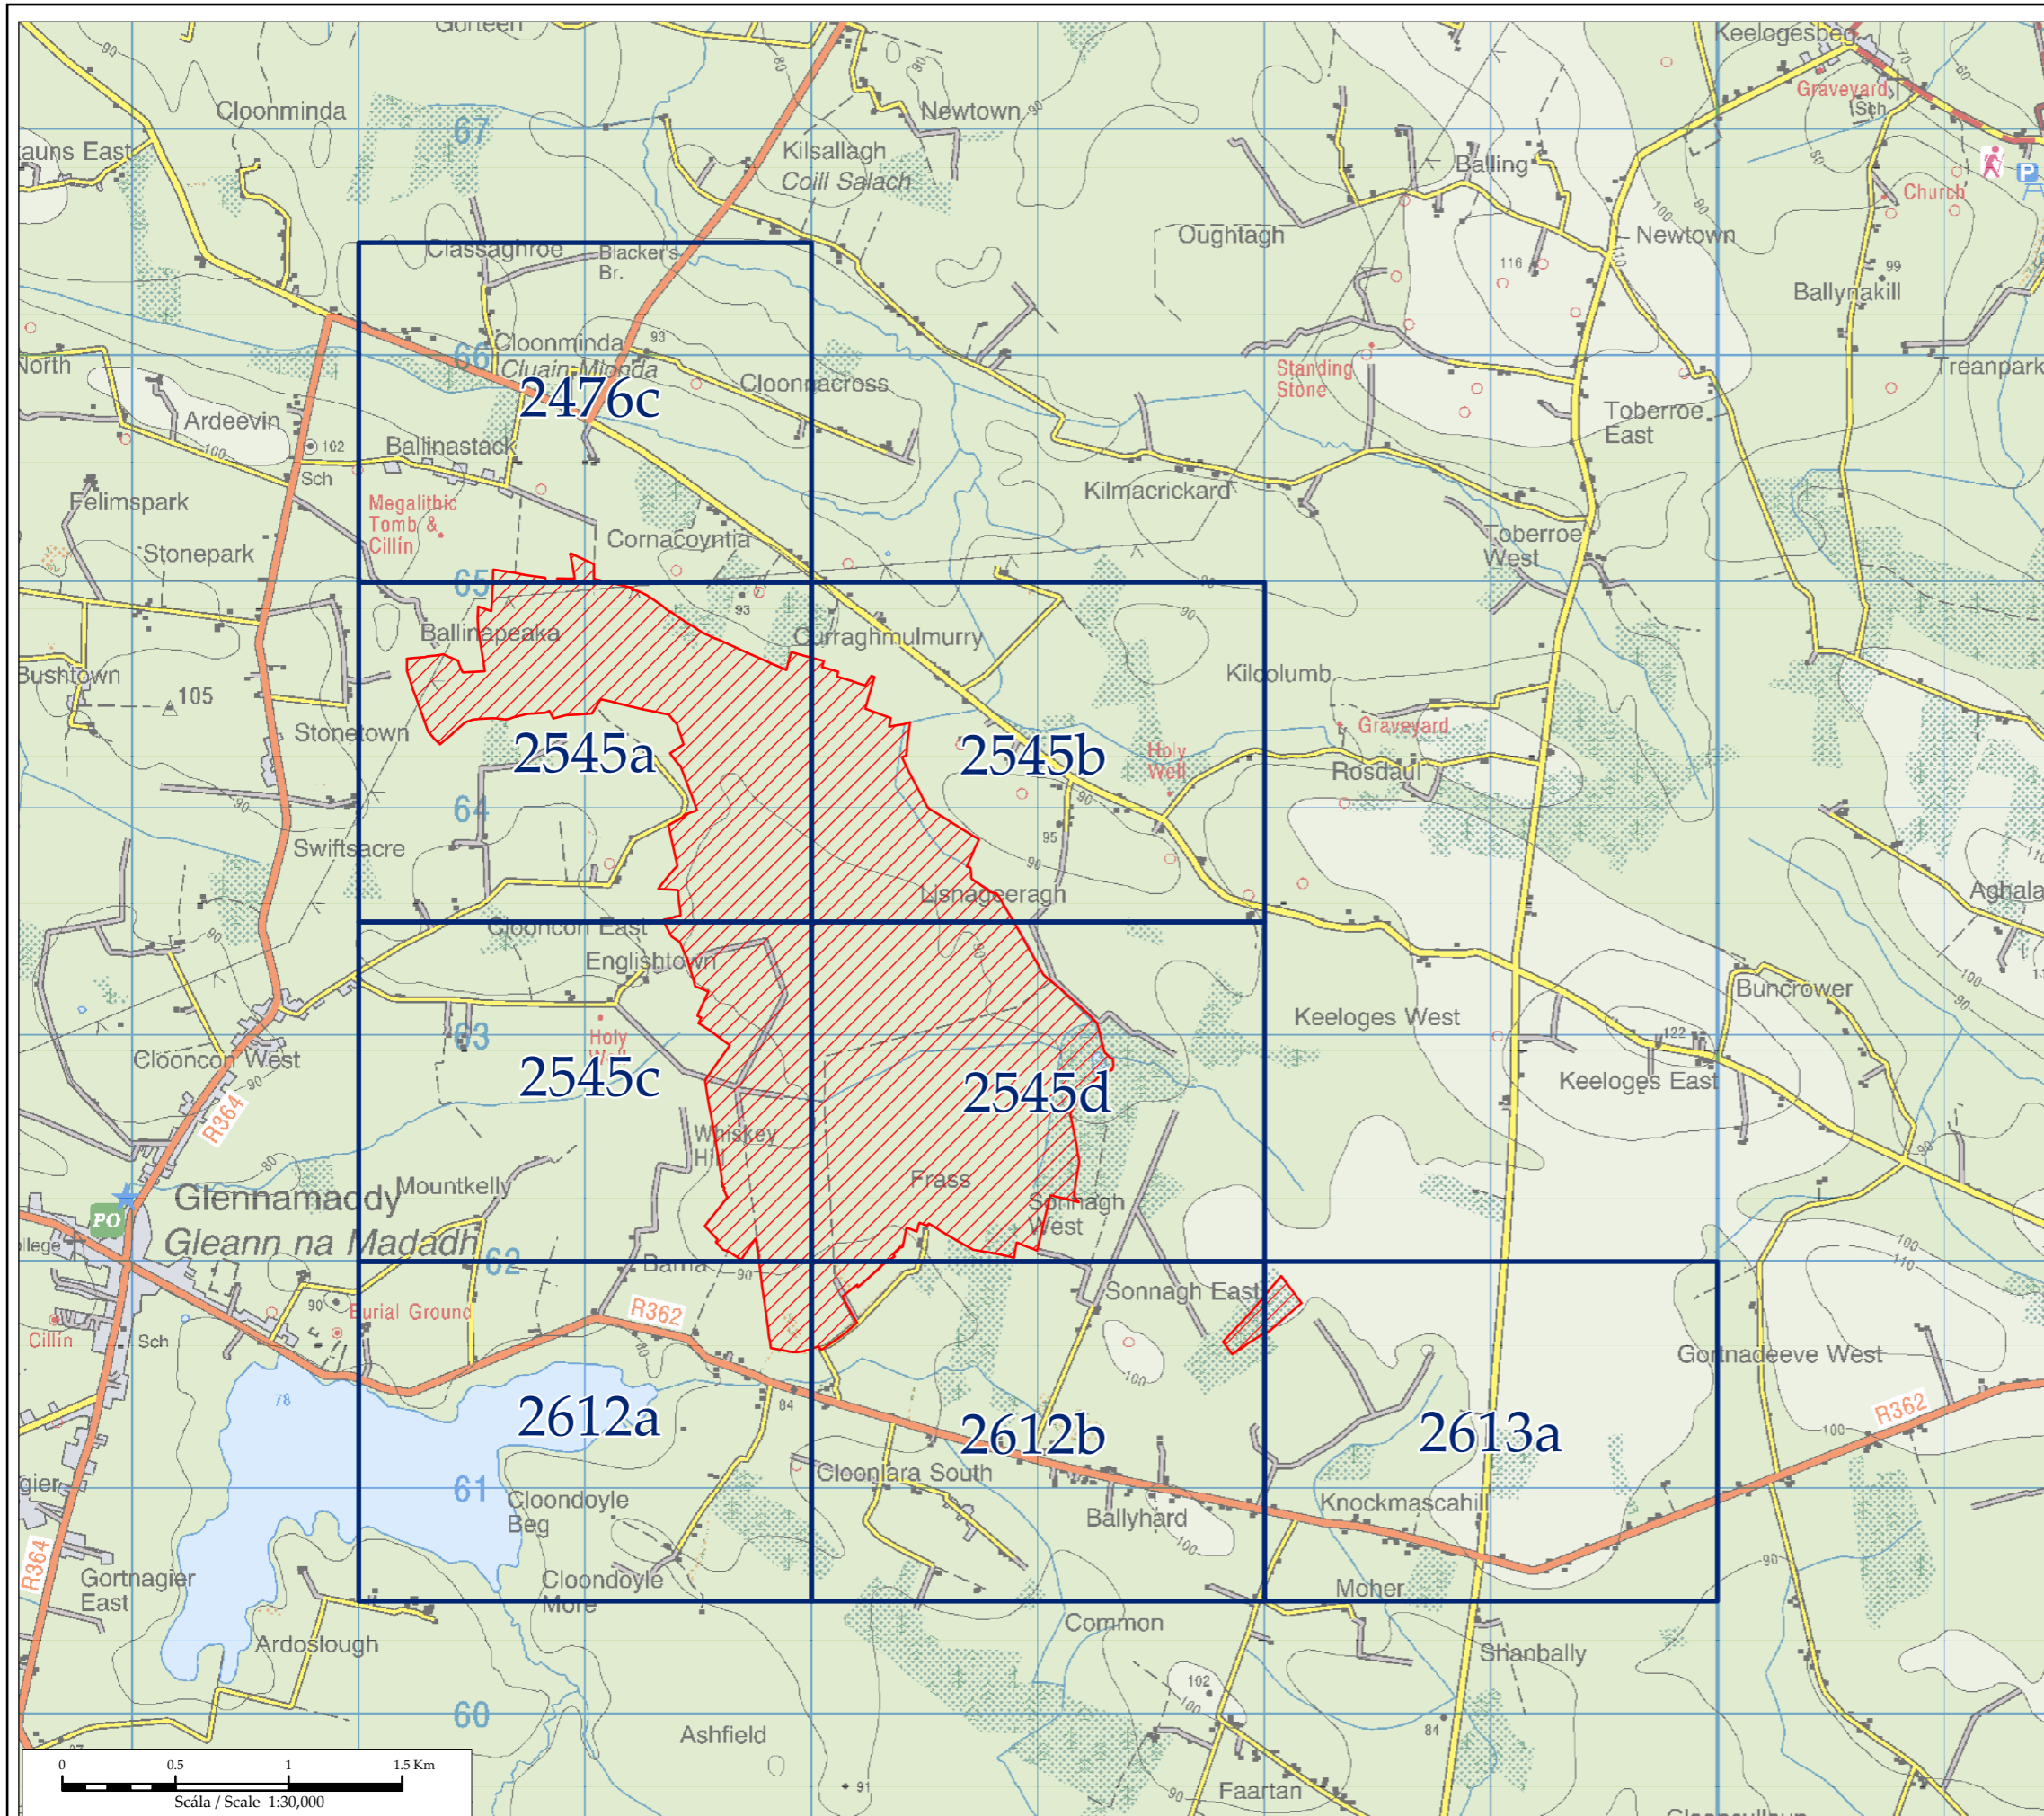

Sceideal 1 / Schedule 1

LIMISTÉAR FAOI CHAOMHNÚ SPEISIALTA SPECIAL AREA OF CONSERVATION

- Limistéar faoi Chaomhnú Speisialta
  Special Area of Conservation
- Rialachán 4(1)(b) Innéacs Mapa Mionsonraithe
  Regulation 4(1)(b) Detail Map Index

LCS Phortach Lios na gCaorach agus Thurlach Bhaile na Staice
Lisnageeragh Bog and Ballinastack Turlough SAC

000296

Achar / Area 440.00 ha

Co. na Gaillimhe
Co. Galway

Suirbhéireacht Ordnáis Éireann Ceadúnas Uimhir OSI-NMA-014 © OSI / Rialtas na hÉireann
Ordnance Survey Ireland Licence No. OSI-NMA-014 © Ordnance Survey Ireland / Government of Ireland
Córas Comhordanáidí: Trasteilgean Mercator na hÉireann / Co-ordinate System: Irish Transverse Mercator

Leagan / Version: 3.02

Arna chló an / Printed on: 19/01/2022