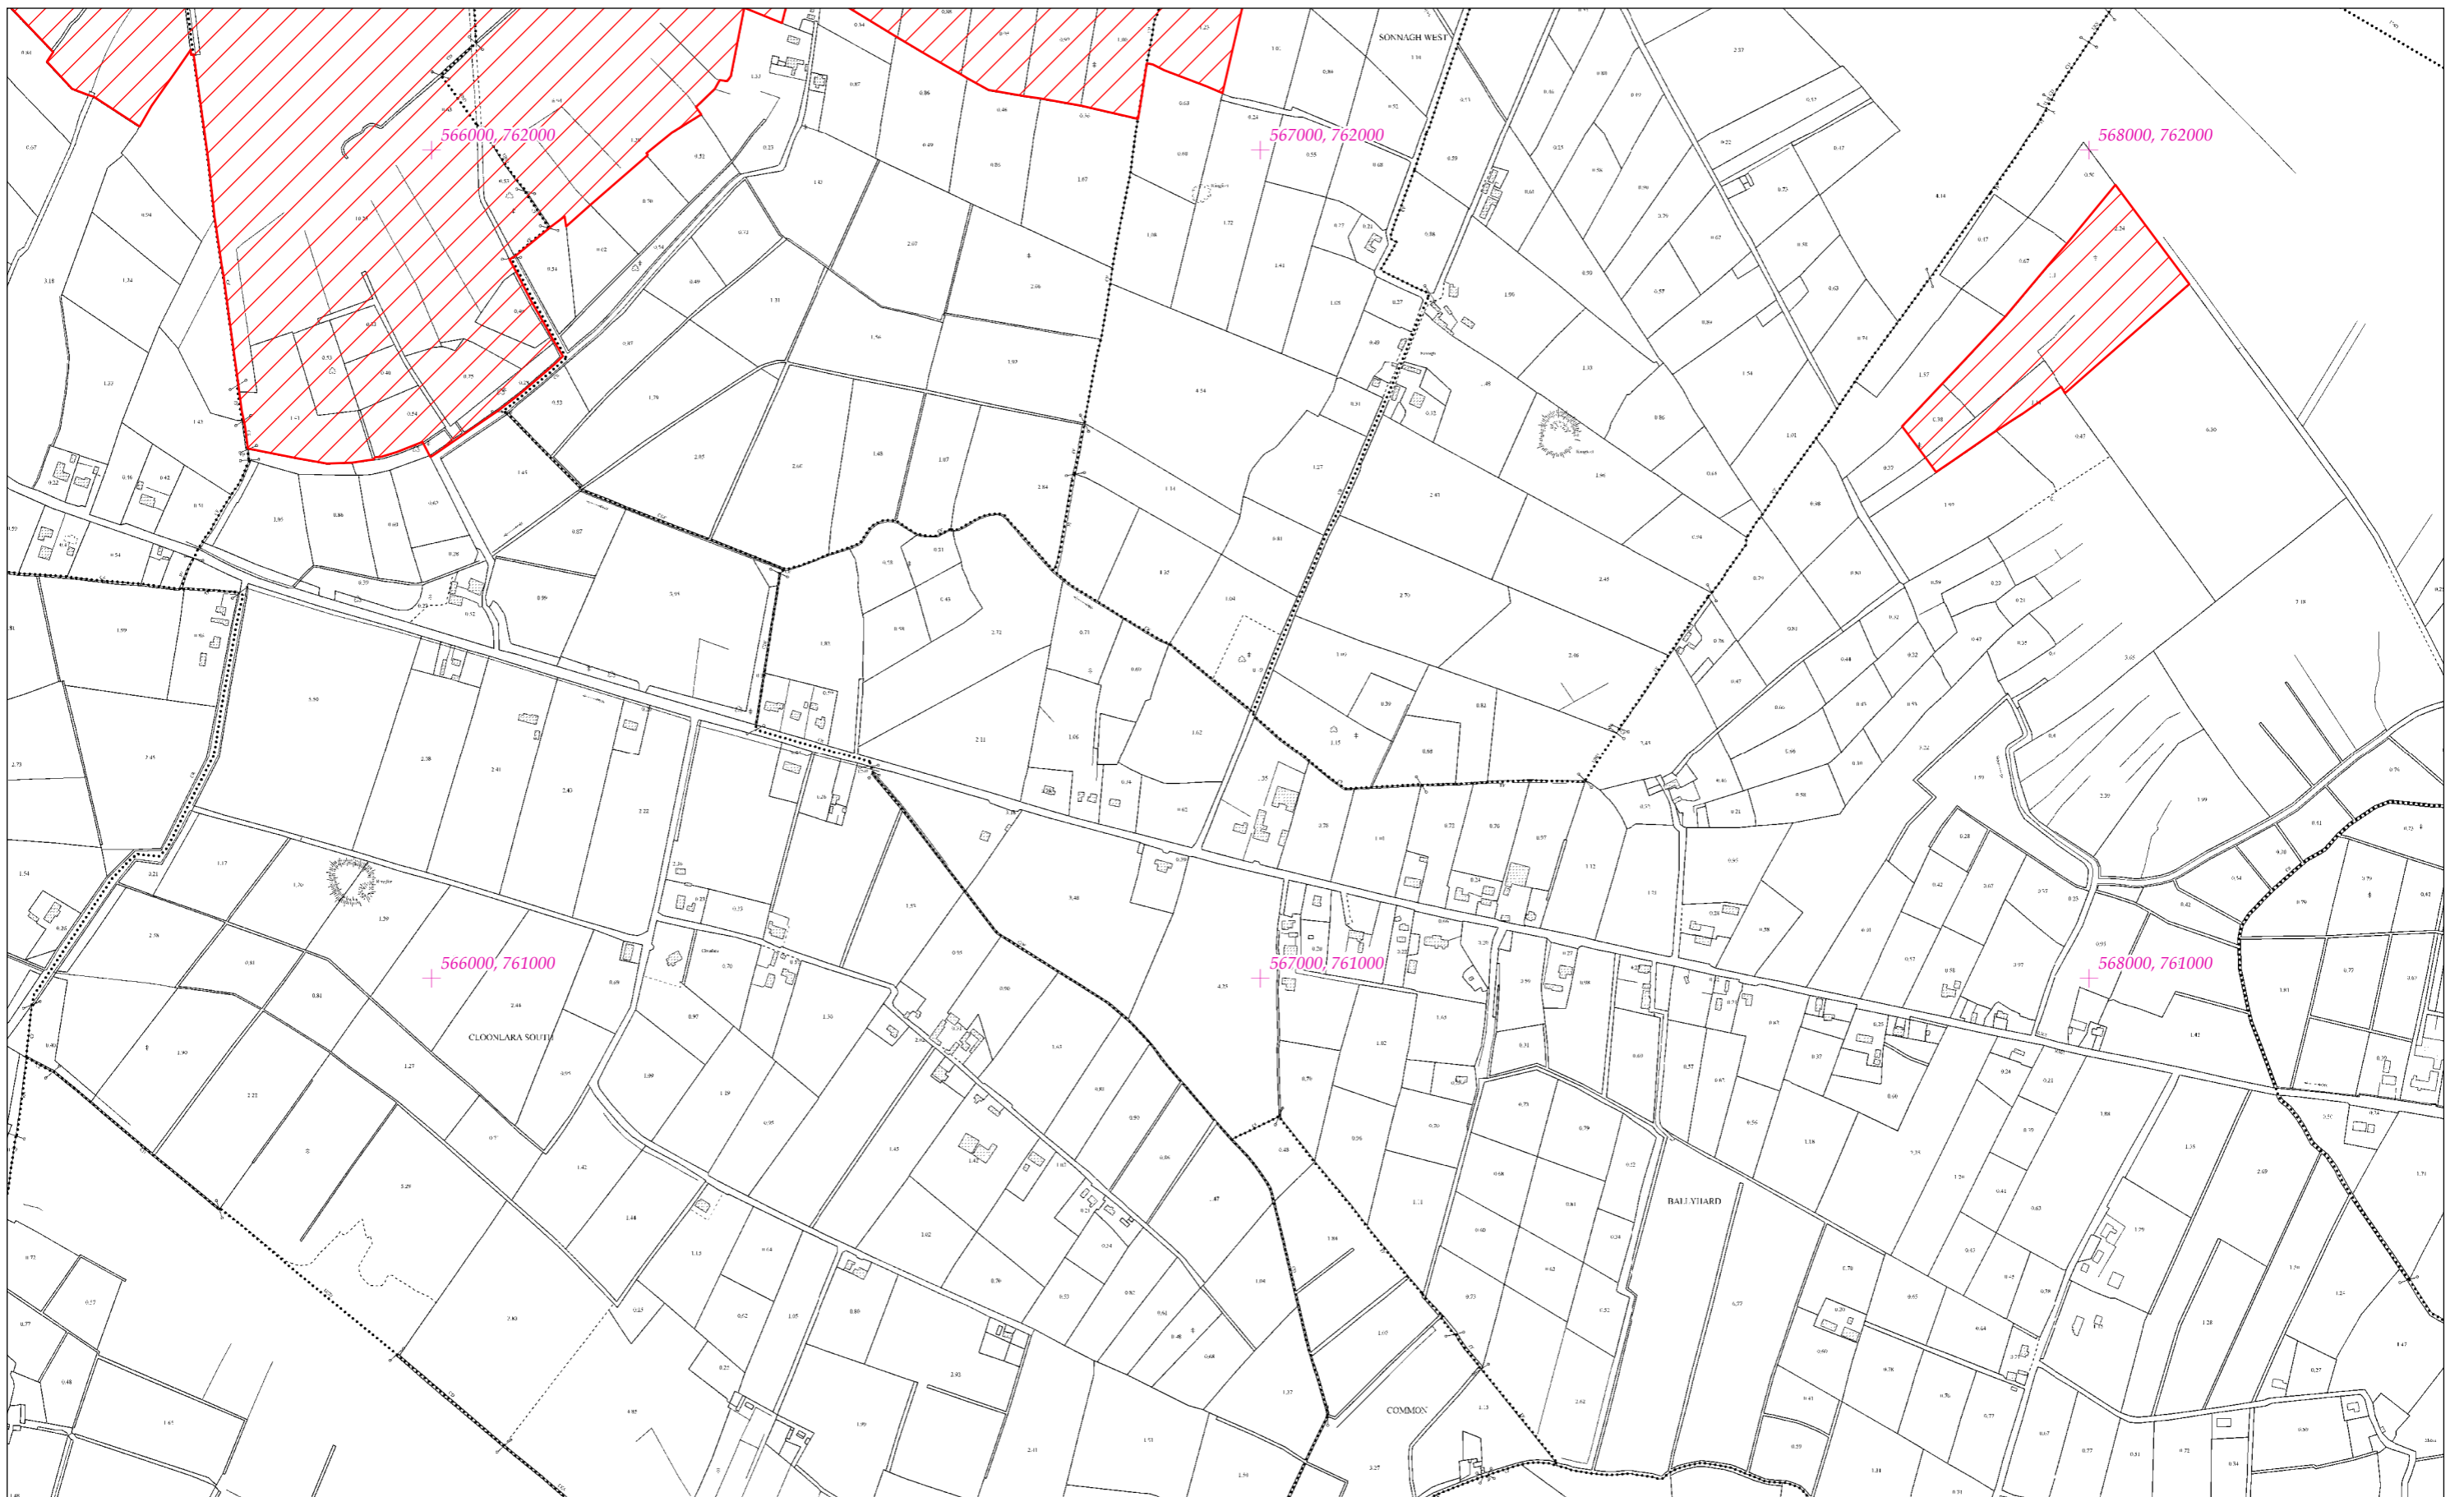

Rialachán 4(1)(b) / Regulation 4(1)(b)

Leathanach 7 de 8 (Co. na Gaillimhe)
Page 7 of 8 (Co. Galway)

LIMISTÉAR FAOI CHAOMHNÚ SPEISIALTA
SPECIAL AREA OF CONSERVATION

Suirbhéireacht Ordanáis Éireann Ceadúnas Uimhir OSI-NMA-014 © OSI / Rialtas na hÉireann
Ordnance Survey Ireland Licence No. OSI-NMA-014 © Ordnance Survey Ireland / Government of Ireland
Córas Comhordanáidí: Trasteilgean Mercator na hÉireann / Co-ordinate System: Irish Transverse Mercator

LCS Phortach Lios na gCaorach agus Thurlach Bhaile na Staice
Lisnageeragh Bog and Ballinastack Turlough SAC
1:5000 O.S. TILE 2612b 7 of 8

SITE CODE
000296

Leagan / Version: 3.02

Arna chló an / Printed on: 19/01/2022