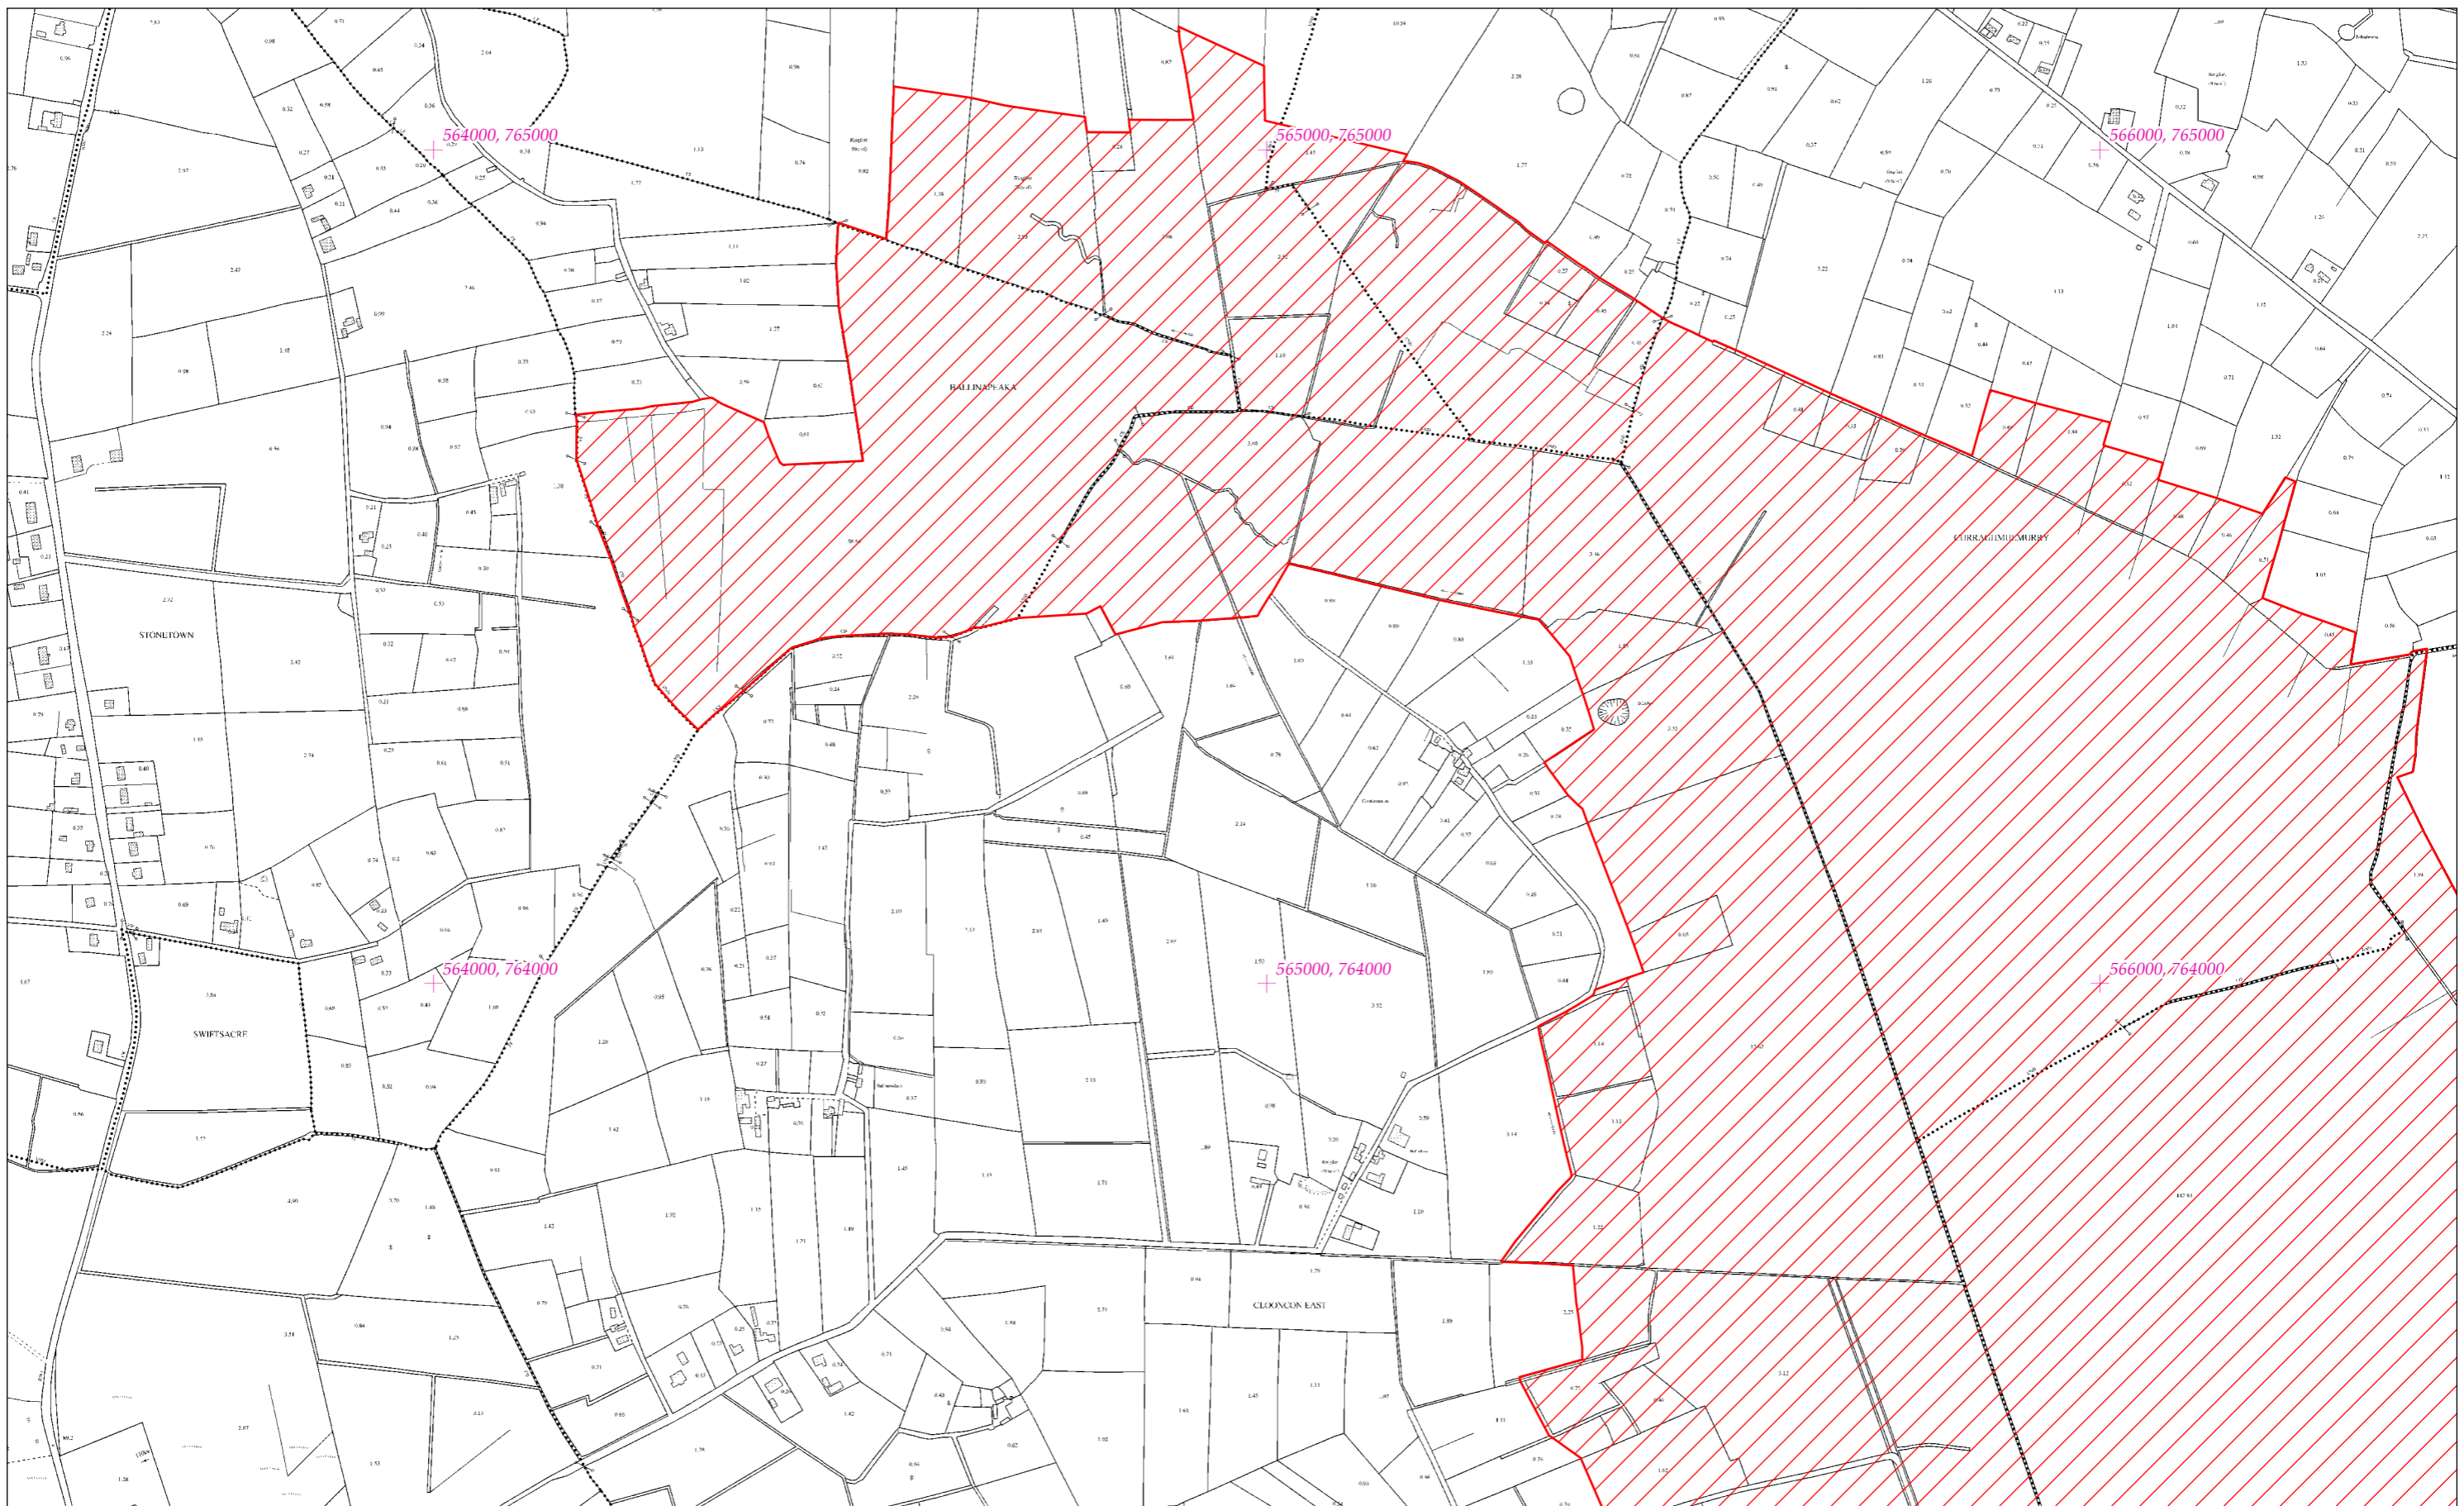

Rialachán 4(1)(b) / Regulation 4(1)(b)

Leathanach 2 de 8 (Co. na Gaillimhe)
Page 2 of 8 (Co. Galway)

LIMISTÉAR FAOI CHAOMHNÚ SPEISIALTA
SPECIAL AREA OF CONSERVATION

Suirbhéireacht Ordanáis Éireann Ceadúnas Uimhir OSI-NMA-014 © OSI / Rialtas na hÉireann
Ordnance Survey Ireland Licence No. OSI-NMA-014 © Ordnance Survey Ireland / Government of Ireland
Córas Comhordanáidí: Trasteilgean Mercator na hÉireann / Co-ordinate System: Irish Transverse Mercator

LCS Phortach Lios na gCaorach agus Thurlach Bhaile na Stáice
Lisnageeragh Bog and Ballinastack Turlough SAC
1:5000 O.S. TILE 2545a 2 of 8

SITE CODE
000296

Leagan / Version: 3.02
Arna chló an / Printed on: 19/01/2022