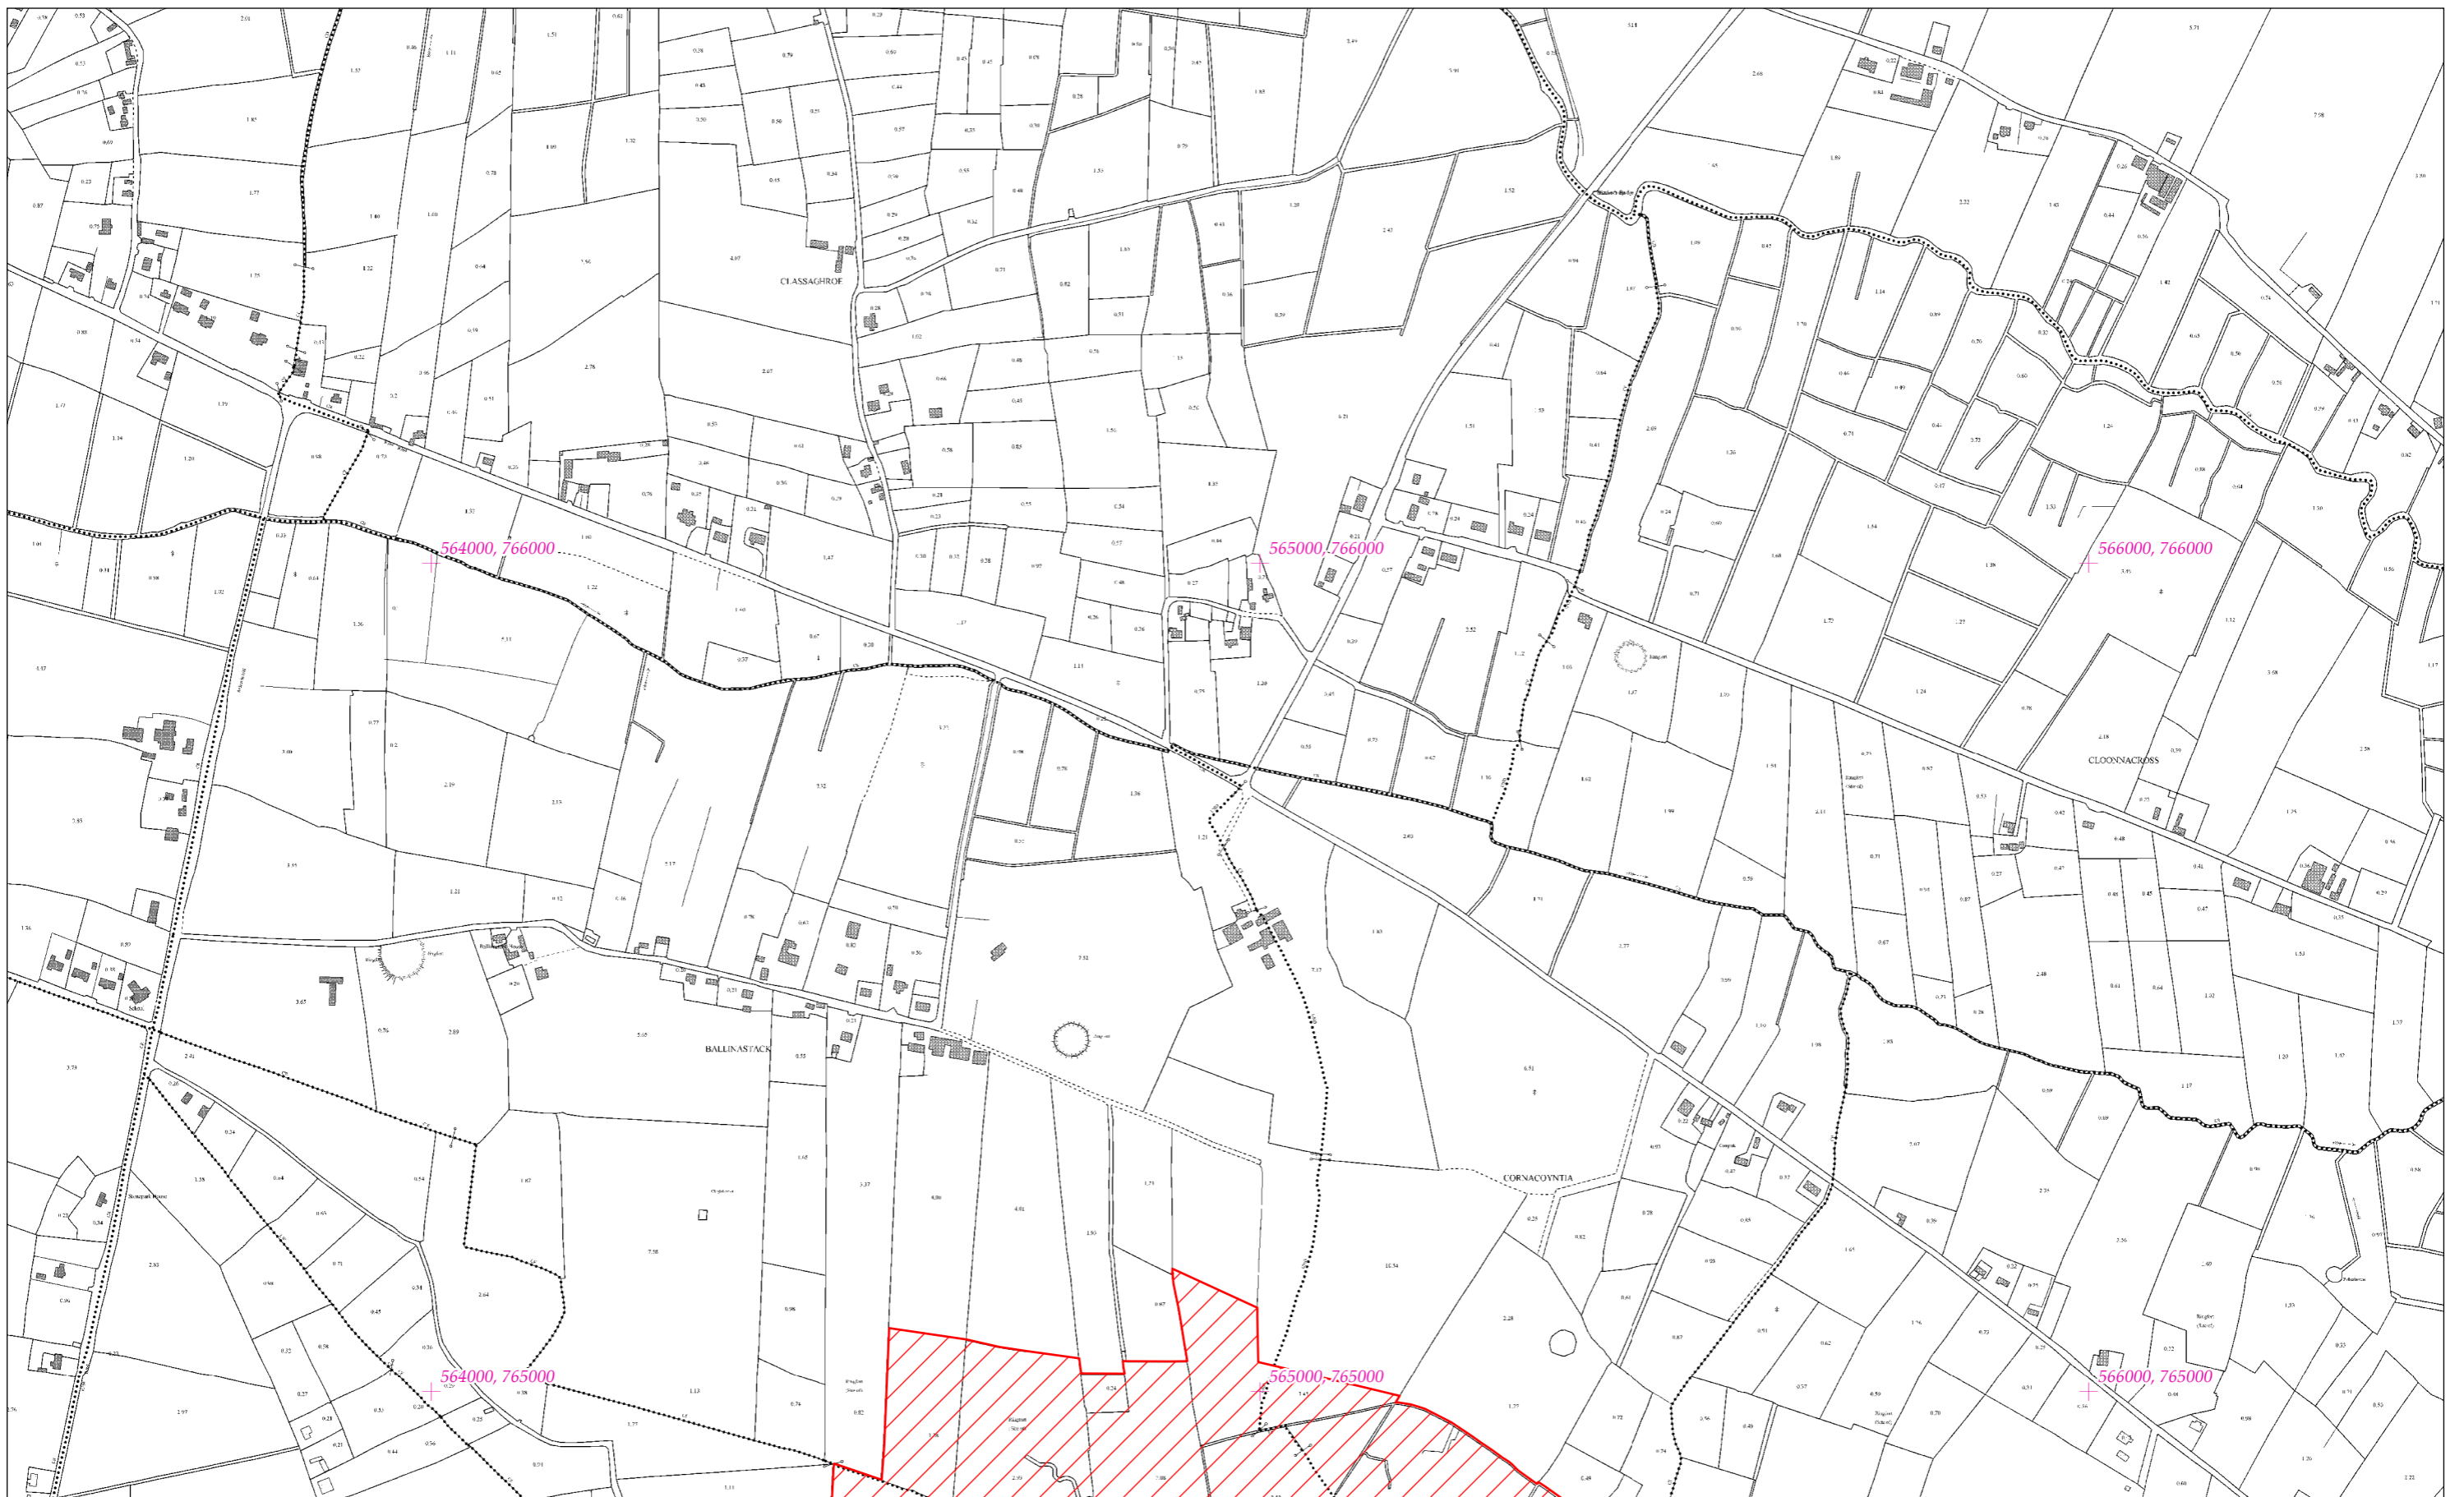

Rialachán 4(1)(b) / Regulation 4(1)(b)

Leathanach 1 de 8 (Co. na Gaillimhe)
Page 1 of 8 (Co. Galway)

LIMISTÉAR FAOI CHAOMHNÚ SPEISIALTA
SPECIAL AREA OF CONSERVATION

Suirbhéireacht Ordanáis Éireann Ceadúnas Uimhir OSI-NMA-014 © OSI / Rialtas na hÉireann
Ordnance Survey Ireland Licence No. OSI-NMA-014 © Ordnance Survey Ireland / Government of Ireland
Córas Comhordanáidí: Trasteilgean Mercator na hÉireann / Co-ordinate System: Irish Transverse Mercator

LCS Phortach Lios na gCaorach agus Thurlach Bhaile na Staice
Lisnageragh Bog and Ballinastack Turlough SAC
1:5000 O.S. TILE 2476c 1 of 8

SITE CODE
000296

Leagan / Version: 3.02
Arna chló an / Printed on: 19/01/2022