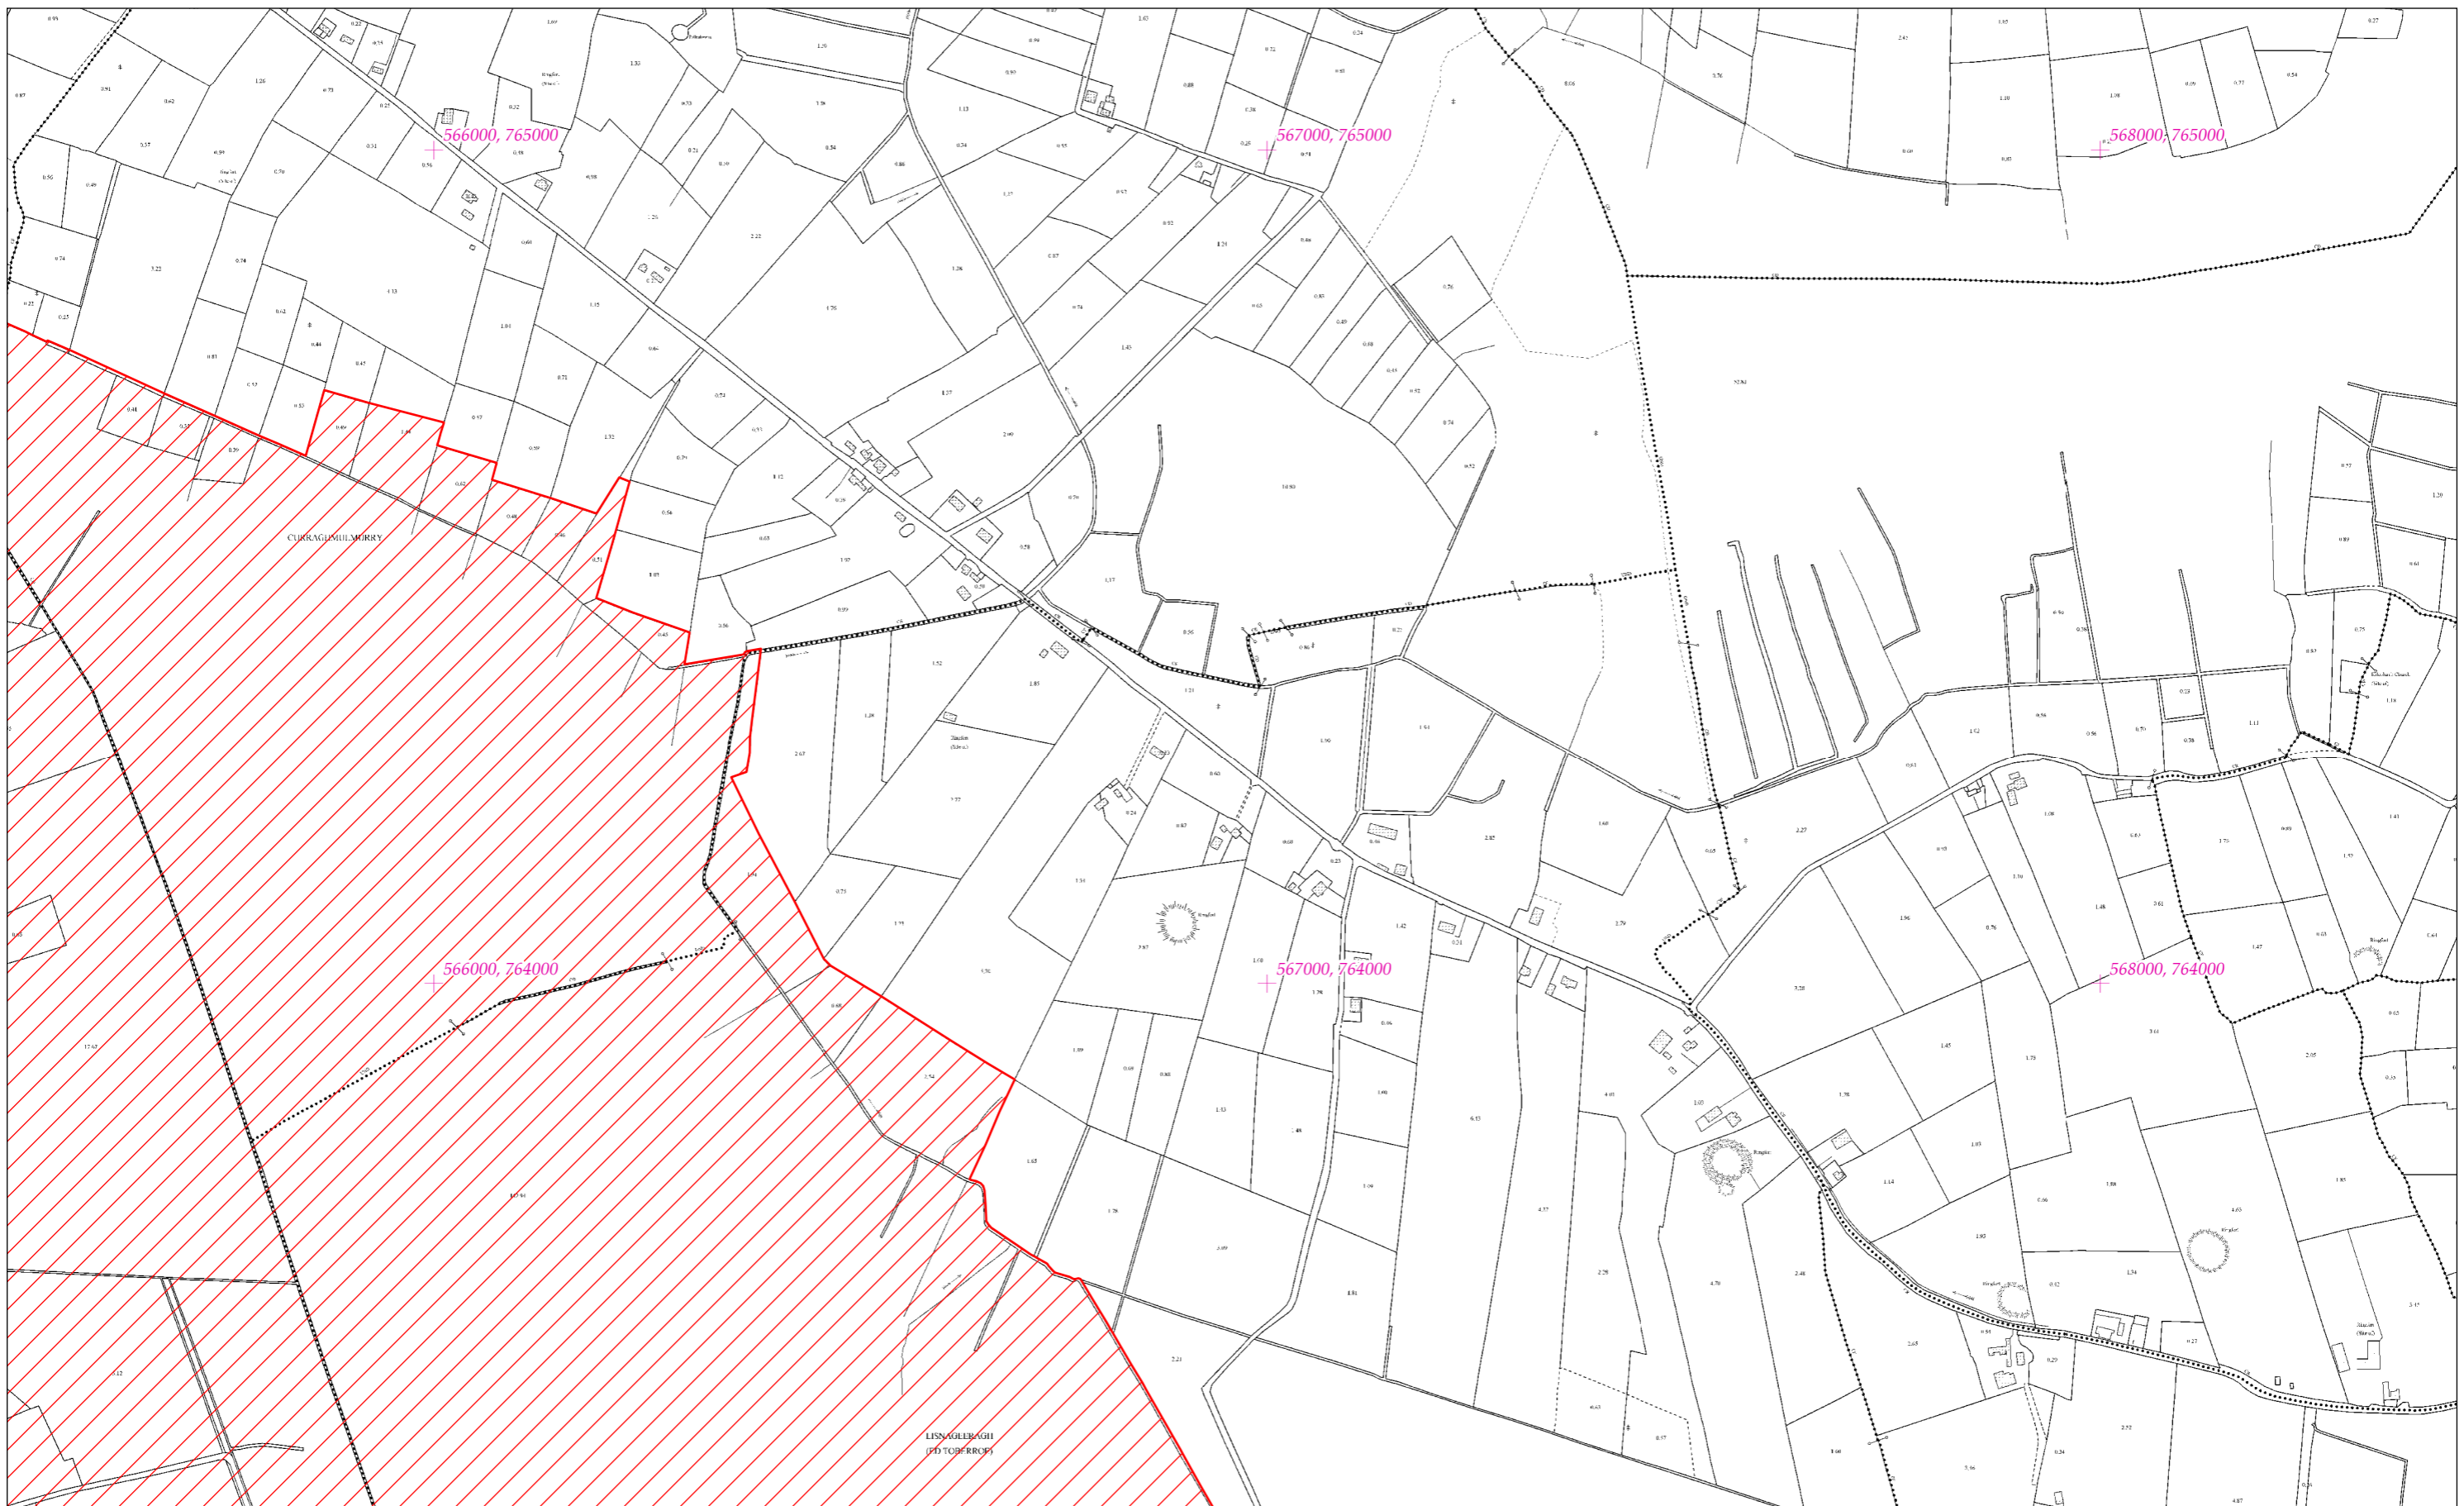

Rialachán 4(1)(b) / Regulation 4(1)(b)

Leathanach 3 de 8 (Co. na Gaillimhe)
Page 3 of 8 (Co. Galway)

LIMISTÉAR FAOI CHAOMHNÚ SPEISIALTA
SPECIAL AREA OF CONSERVATION

Suirbhéireacht Ordanáis Éireann Ceadúnas Uimhir OSI-NMA-014 © OSI / Rialtas na hÉireann
Ordnance Survey Ireland Licence No. OSI-NMA-014 © Ordnance Survey Ireland / Government of Ireland
Córas Comhordanáidí: Trasteilgean Mercator na hÉireann / Co-ordinate System: Irish Transverse Mercator

LCS Phortach Lios na gCaorach agus Thurlach Bhaile na Staice
Lisnageeragh Bog and Ballinastack Turlough SAC
1:5000 O.S. TILE 2545b 3 of 8

SITE CODE
000296

Leagan / Version: 3.02

Arna chló an / Printed on: 19/01/2022