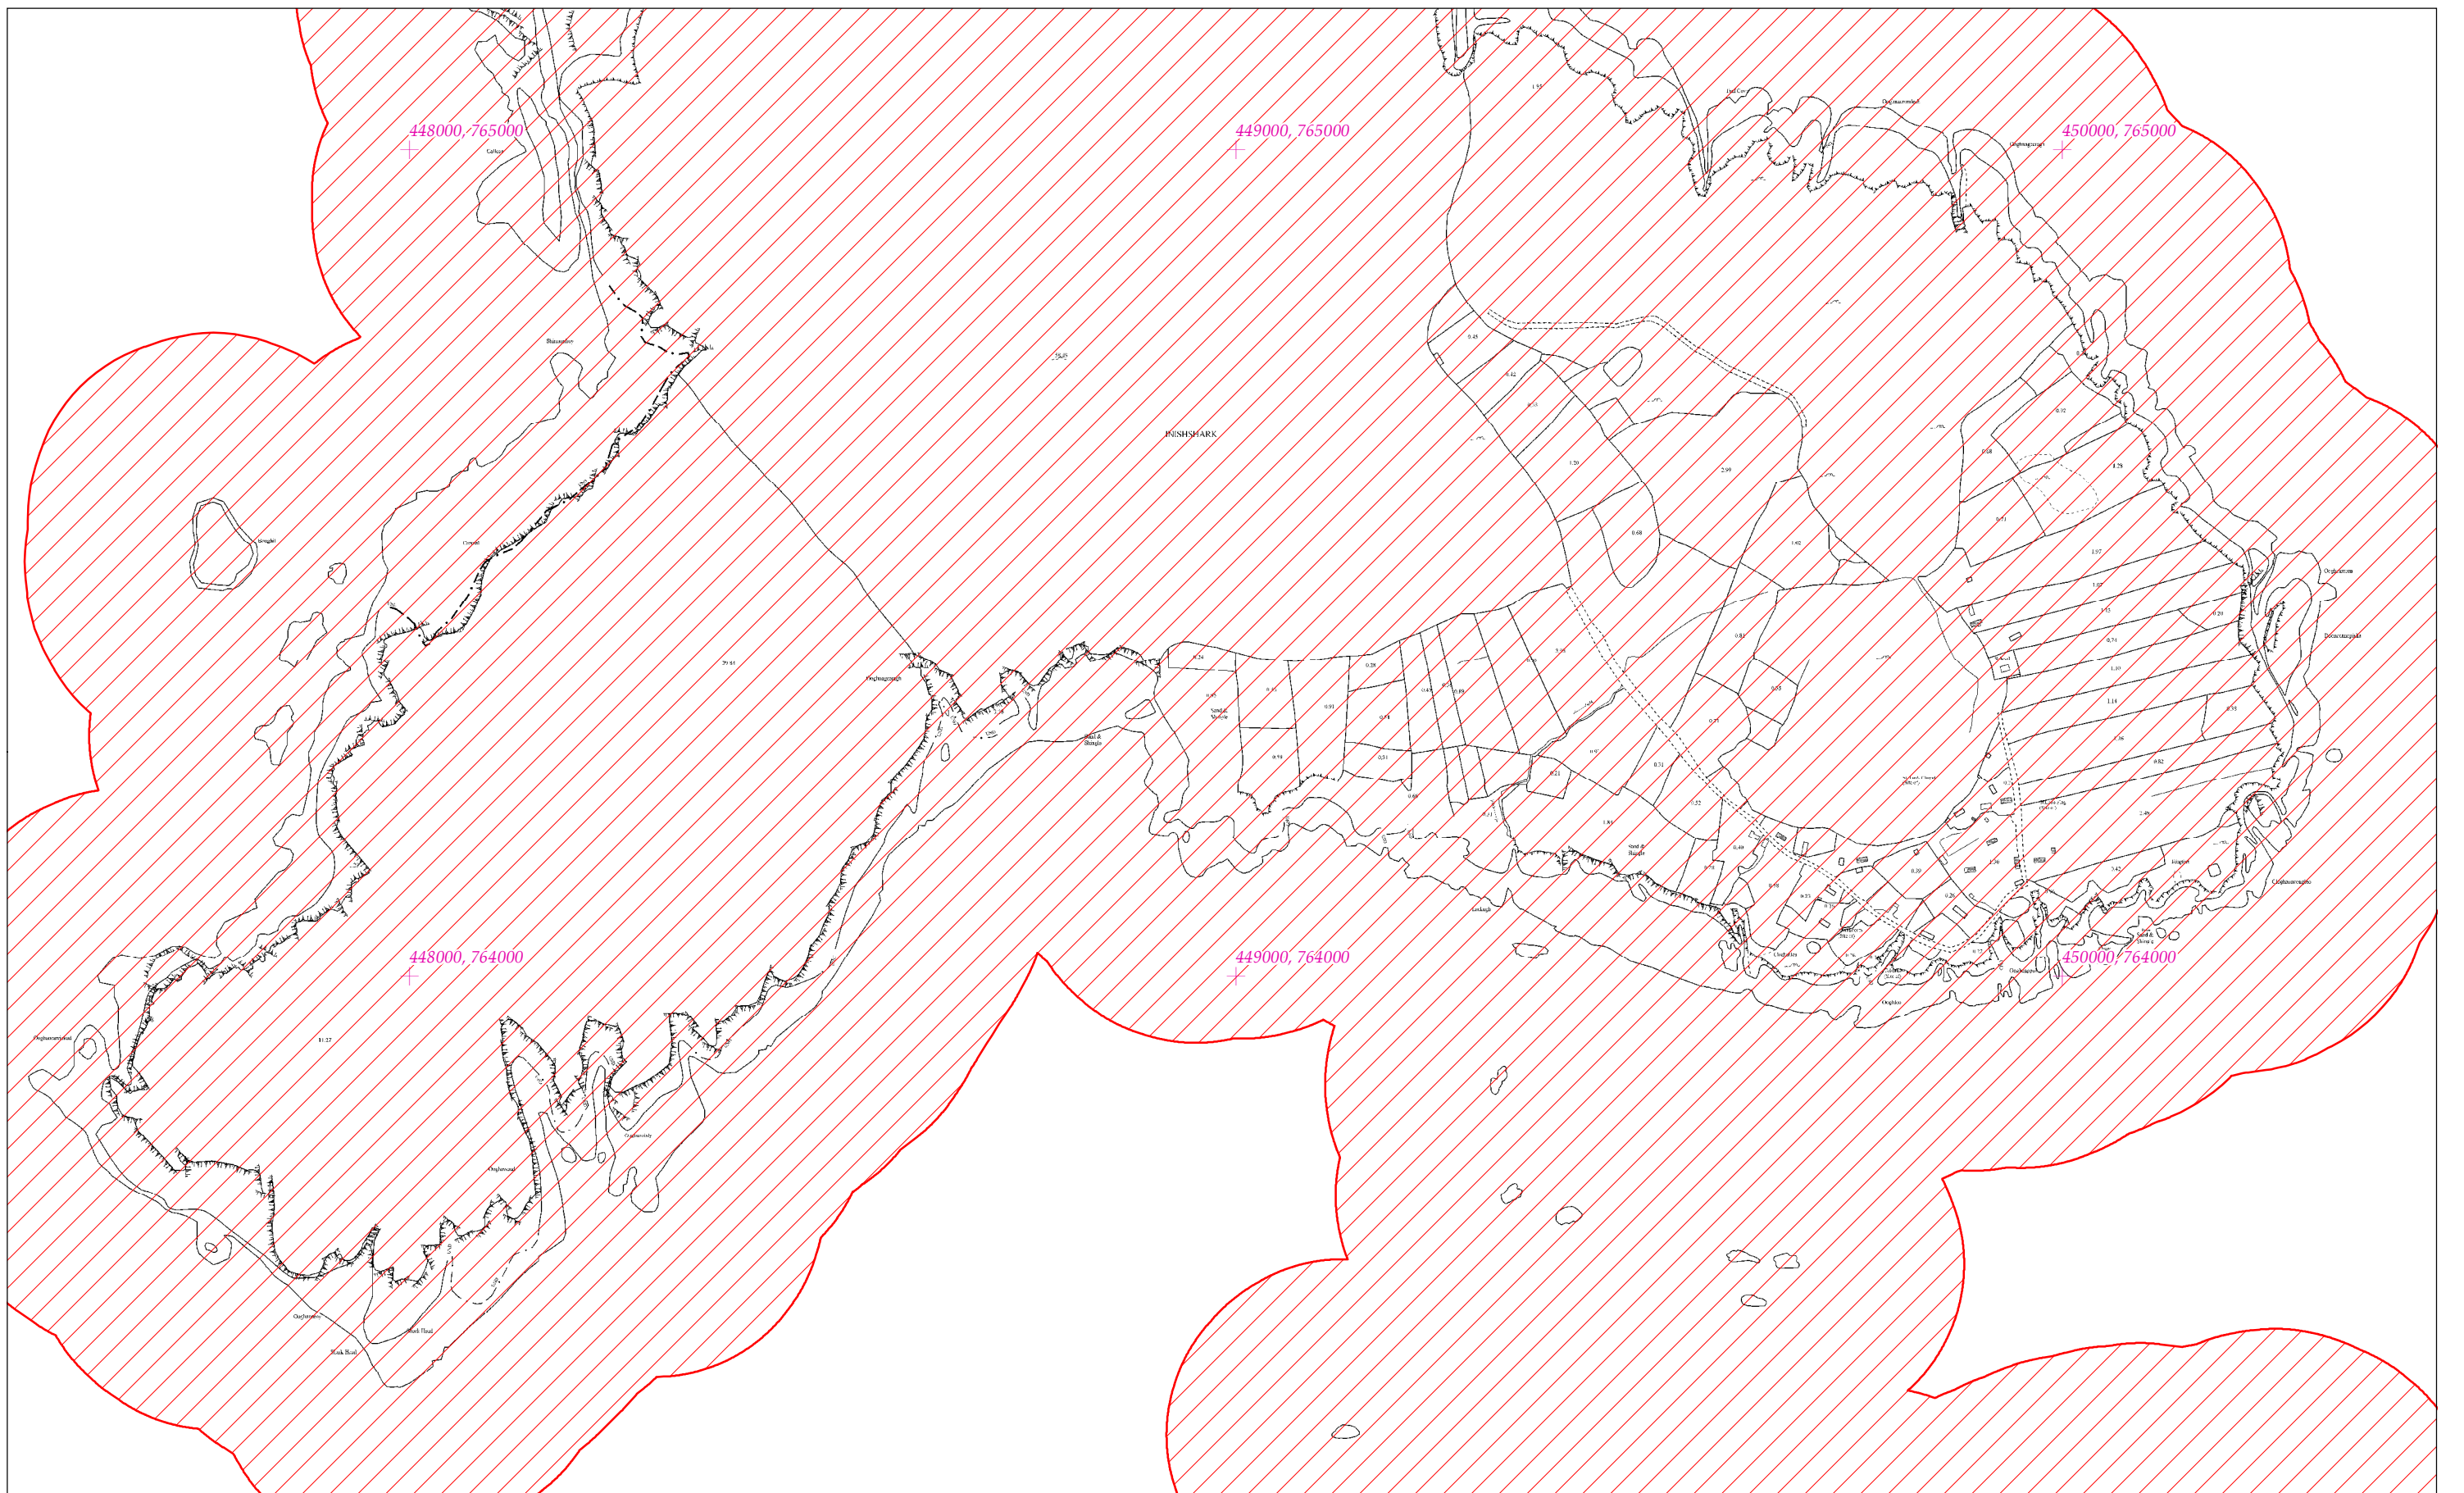

LCS Inis Bó Finne agus Inis Airc
Inishbofin and Inishshark SAC

1:5000 O.S. TILE 2515d 15 of 24

Scála / Scale 1:7,500

SITE CODE
000278

Leagan / Version: 3.03

Arna chló an / Printed on: 03/12/2019

Rialachán 4(1)(b) / Regulation 4(1)(b)