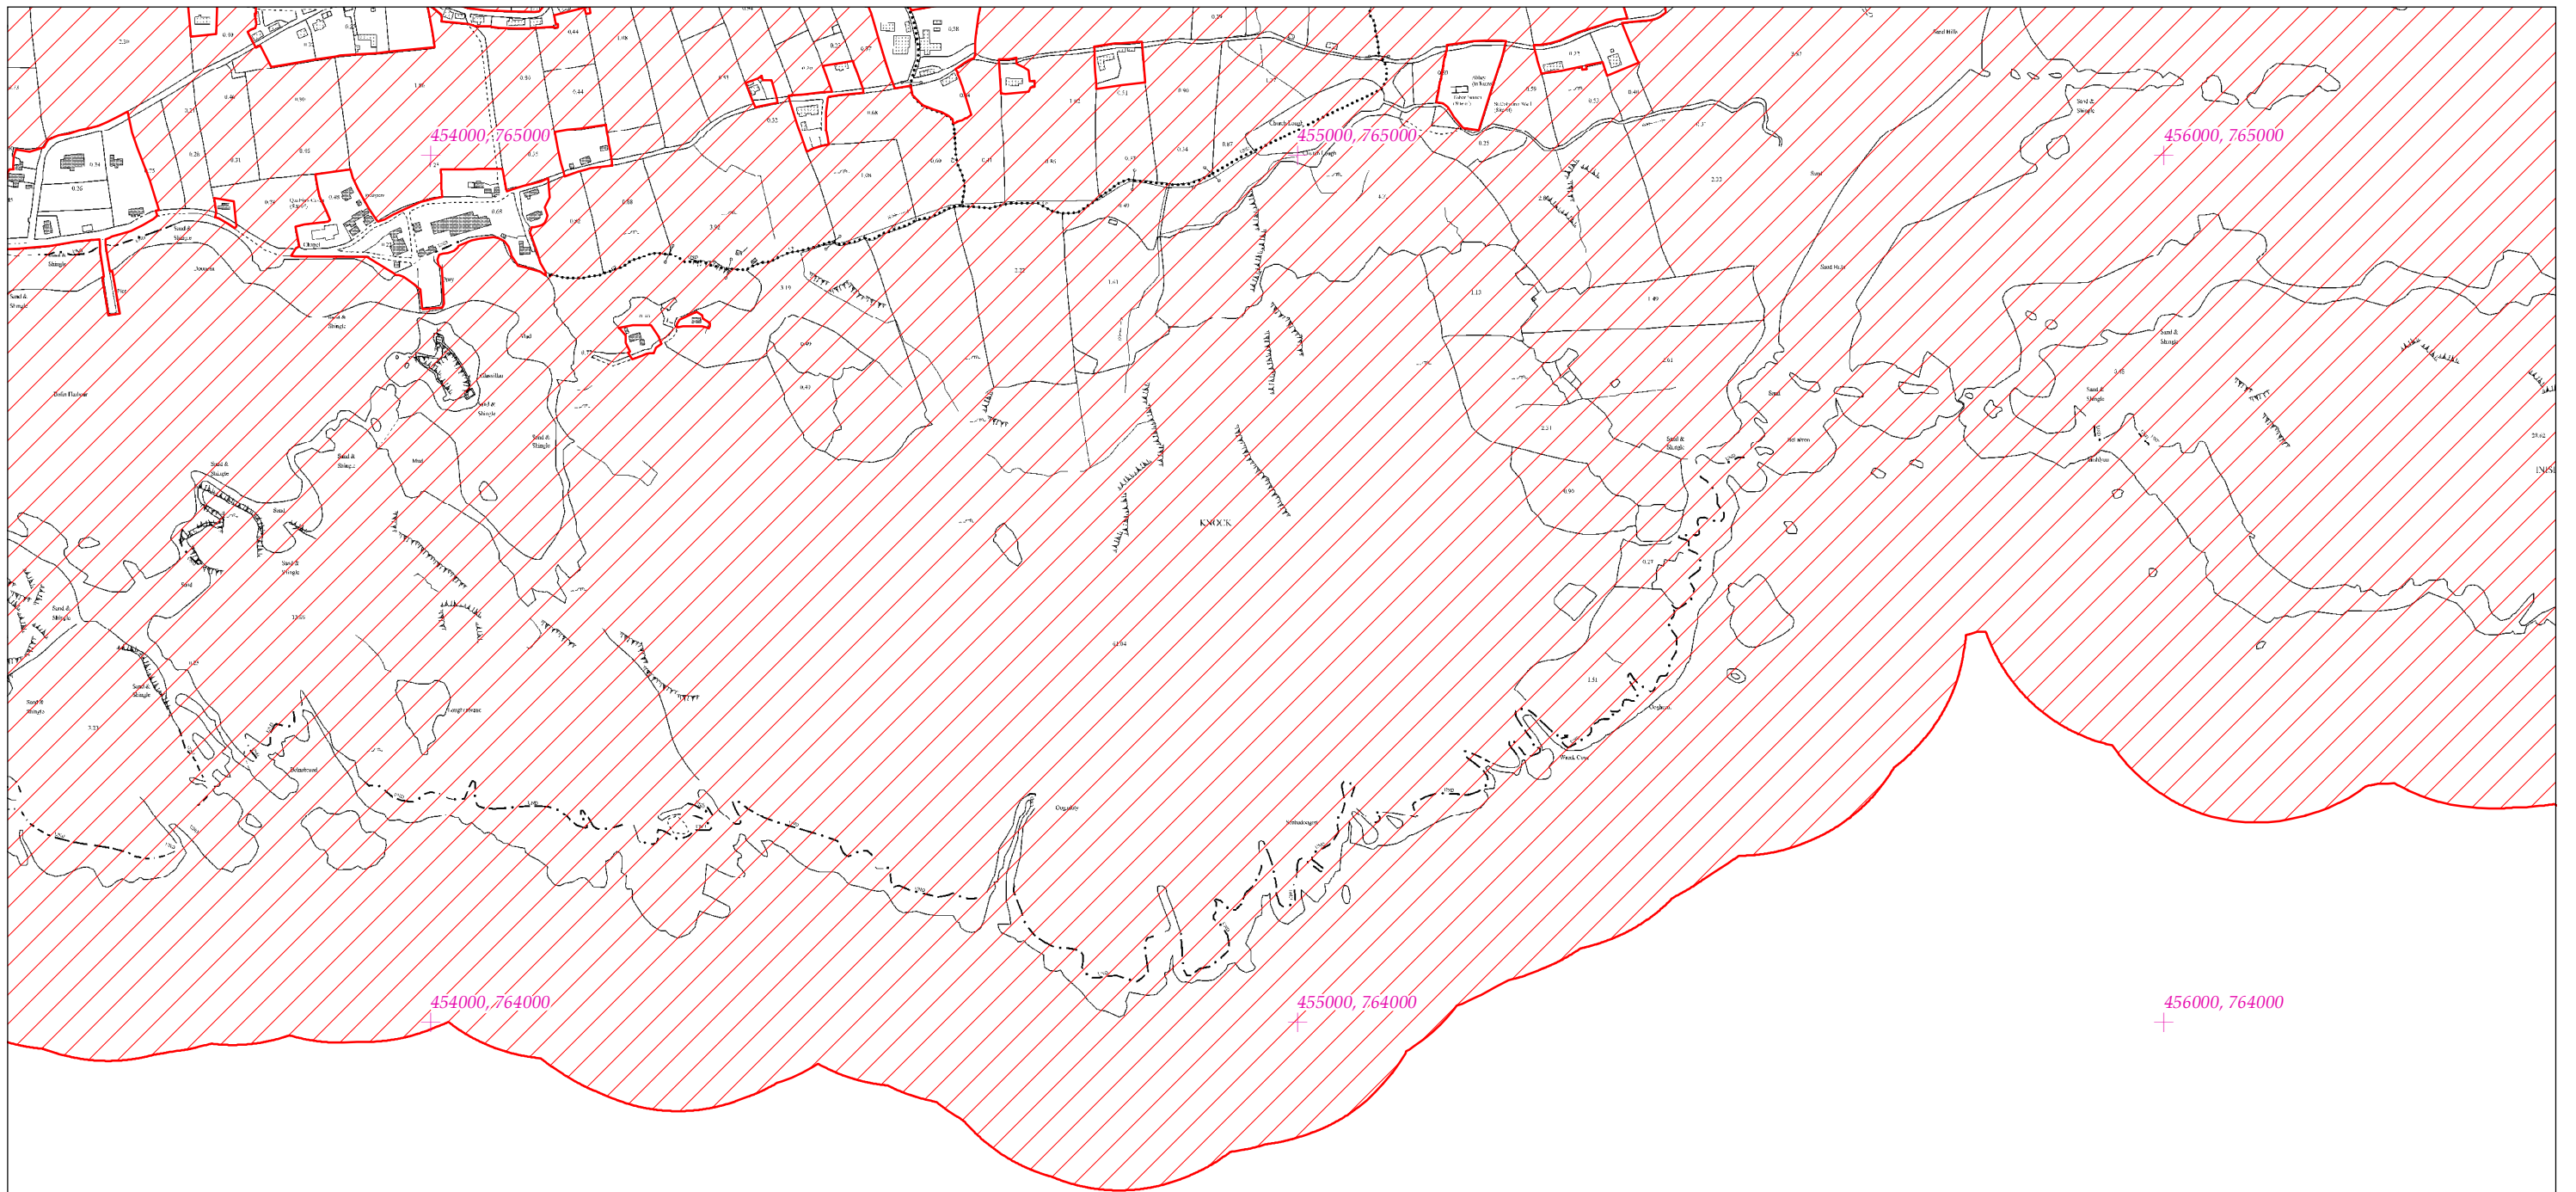

LCS Inis Bó Finne agus Inis Airc
Inishbofin and Inishshark SAC

1:5000 O.S. TILE 2517a 20 of 24

Scála / Scale 1:7,500

SITE CODE
000278

Leagan / Version: 3.03

Arna chló an / Printed on: 03/12/2019

Rialachán 4(1)(b) / Regulation 4(1)(b)