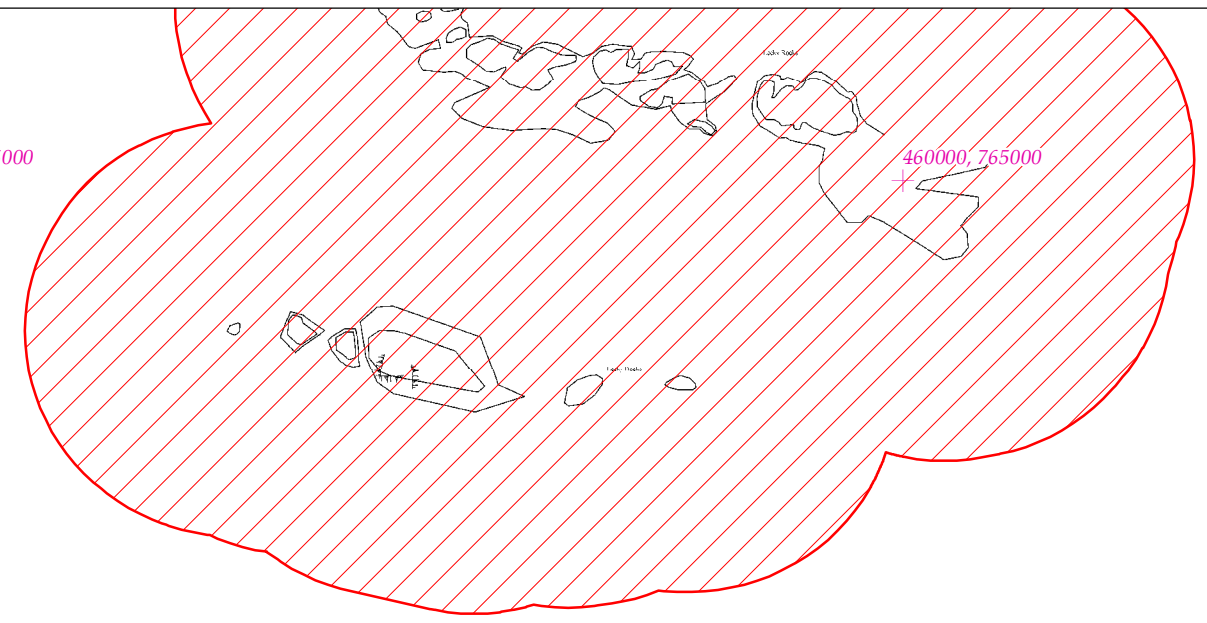

458000, 765000
+

459000, 765000
+

460000, 765000
+

458000, 764000
+

459000, 764000
+

460000, 764000
+

Rialachán 4(1)(b) / Regulation 4(1)(b)

Leathanach 23 de 24 (Co. na Gaillimhe)
Page 23 of 24 (Co. Galway)

LIMISTÉAR FAOI CHAOMHNÚ SPEISIALTA
SPECIAL AREA OF CONSERVATION

Suirbhéireacht Ordanáis Éireann Ceadúnas Uimhir OSI-NMA-014 © OSI / Rialtas na hÉireann
Ordnance Survey Ireland Licence No. OSI-NMA-014 © Ordnance Survey Ireland / Government of Ireland
Córas Comhordanáidí: Trasteilgean Mercator na hÉireann / Co-ordinate System: Irish Transverse Mercator

LCS Inis Bó Finne agus Inis Airc
Inishbofin and Inishshark SAC
1:5000 O.S. TILE 2518b 23 of 24

Scála / Scale 1:7,500

SITE CODE
000278

Leagan / Version: 3.03

Arna chló an / Printed on: 03/12/2019