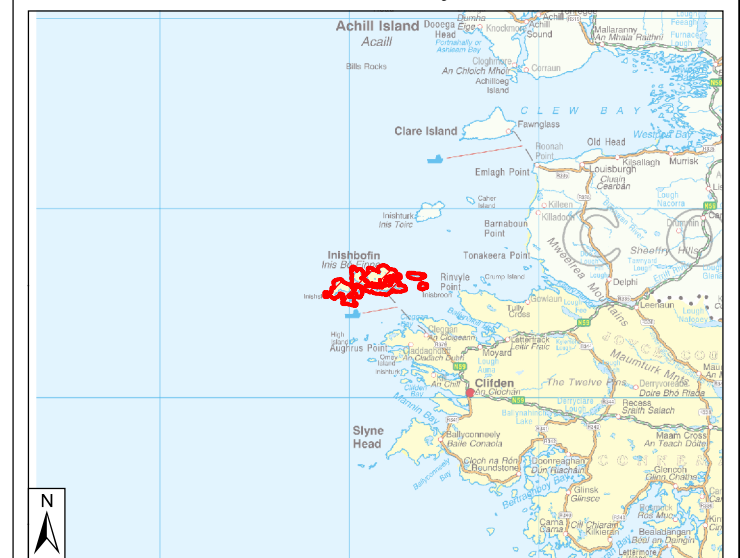

Co. na Gaillimhe
Co. Galway

Suirbhéireacht Ordnáis Éireann Ceadúnas Uimhir OSI-NMA-014 © OSI / Rialtas na hÉireann
Ordnance Survey Ireland Licence No OSI-NMA-014 © Ordnance Survey Ireland / Government of Ireland
Córas Comhordanáidí: Trasteilgean Mercator na hÉireann / Co-ordinate System: Irish Transverse Mercator

Leagan / Version: 3.03

Arna chlón an / Printed on: 03/12/2019