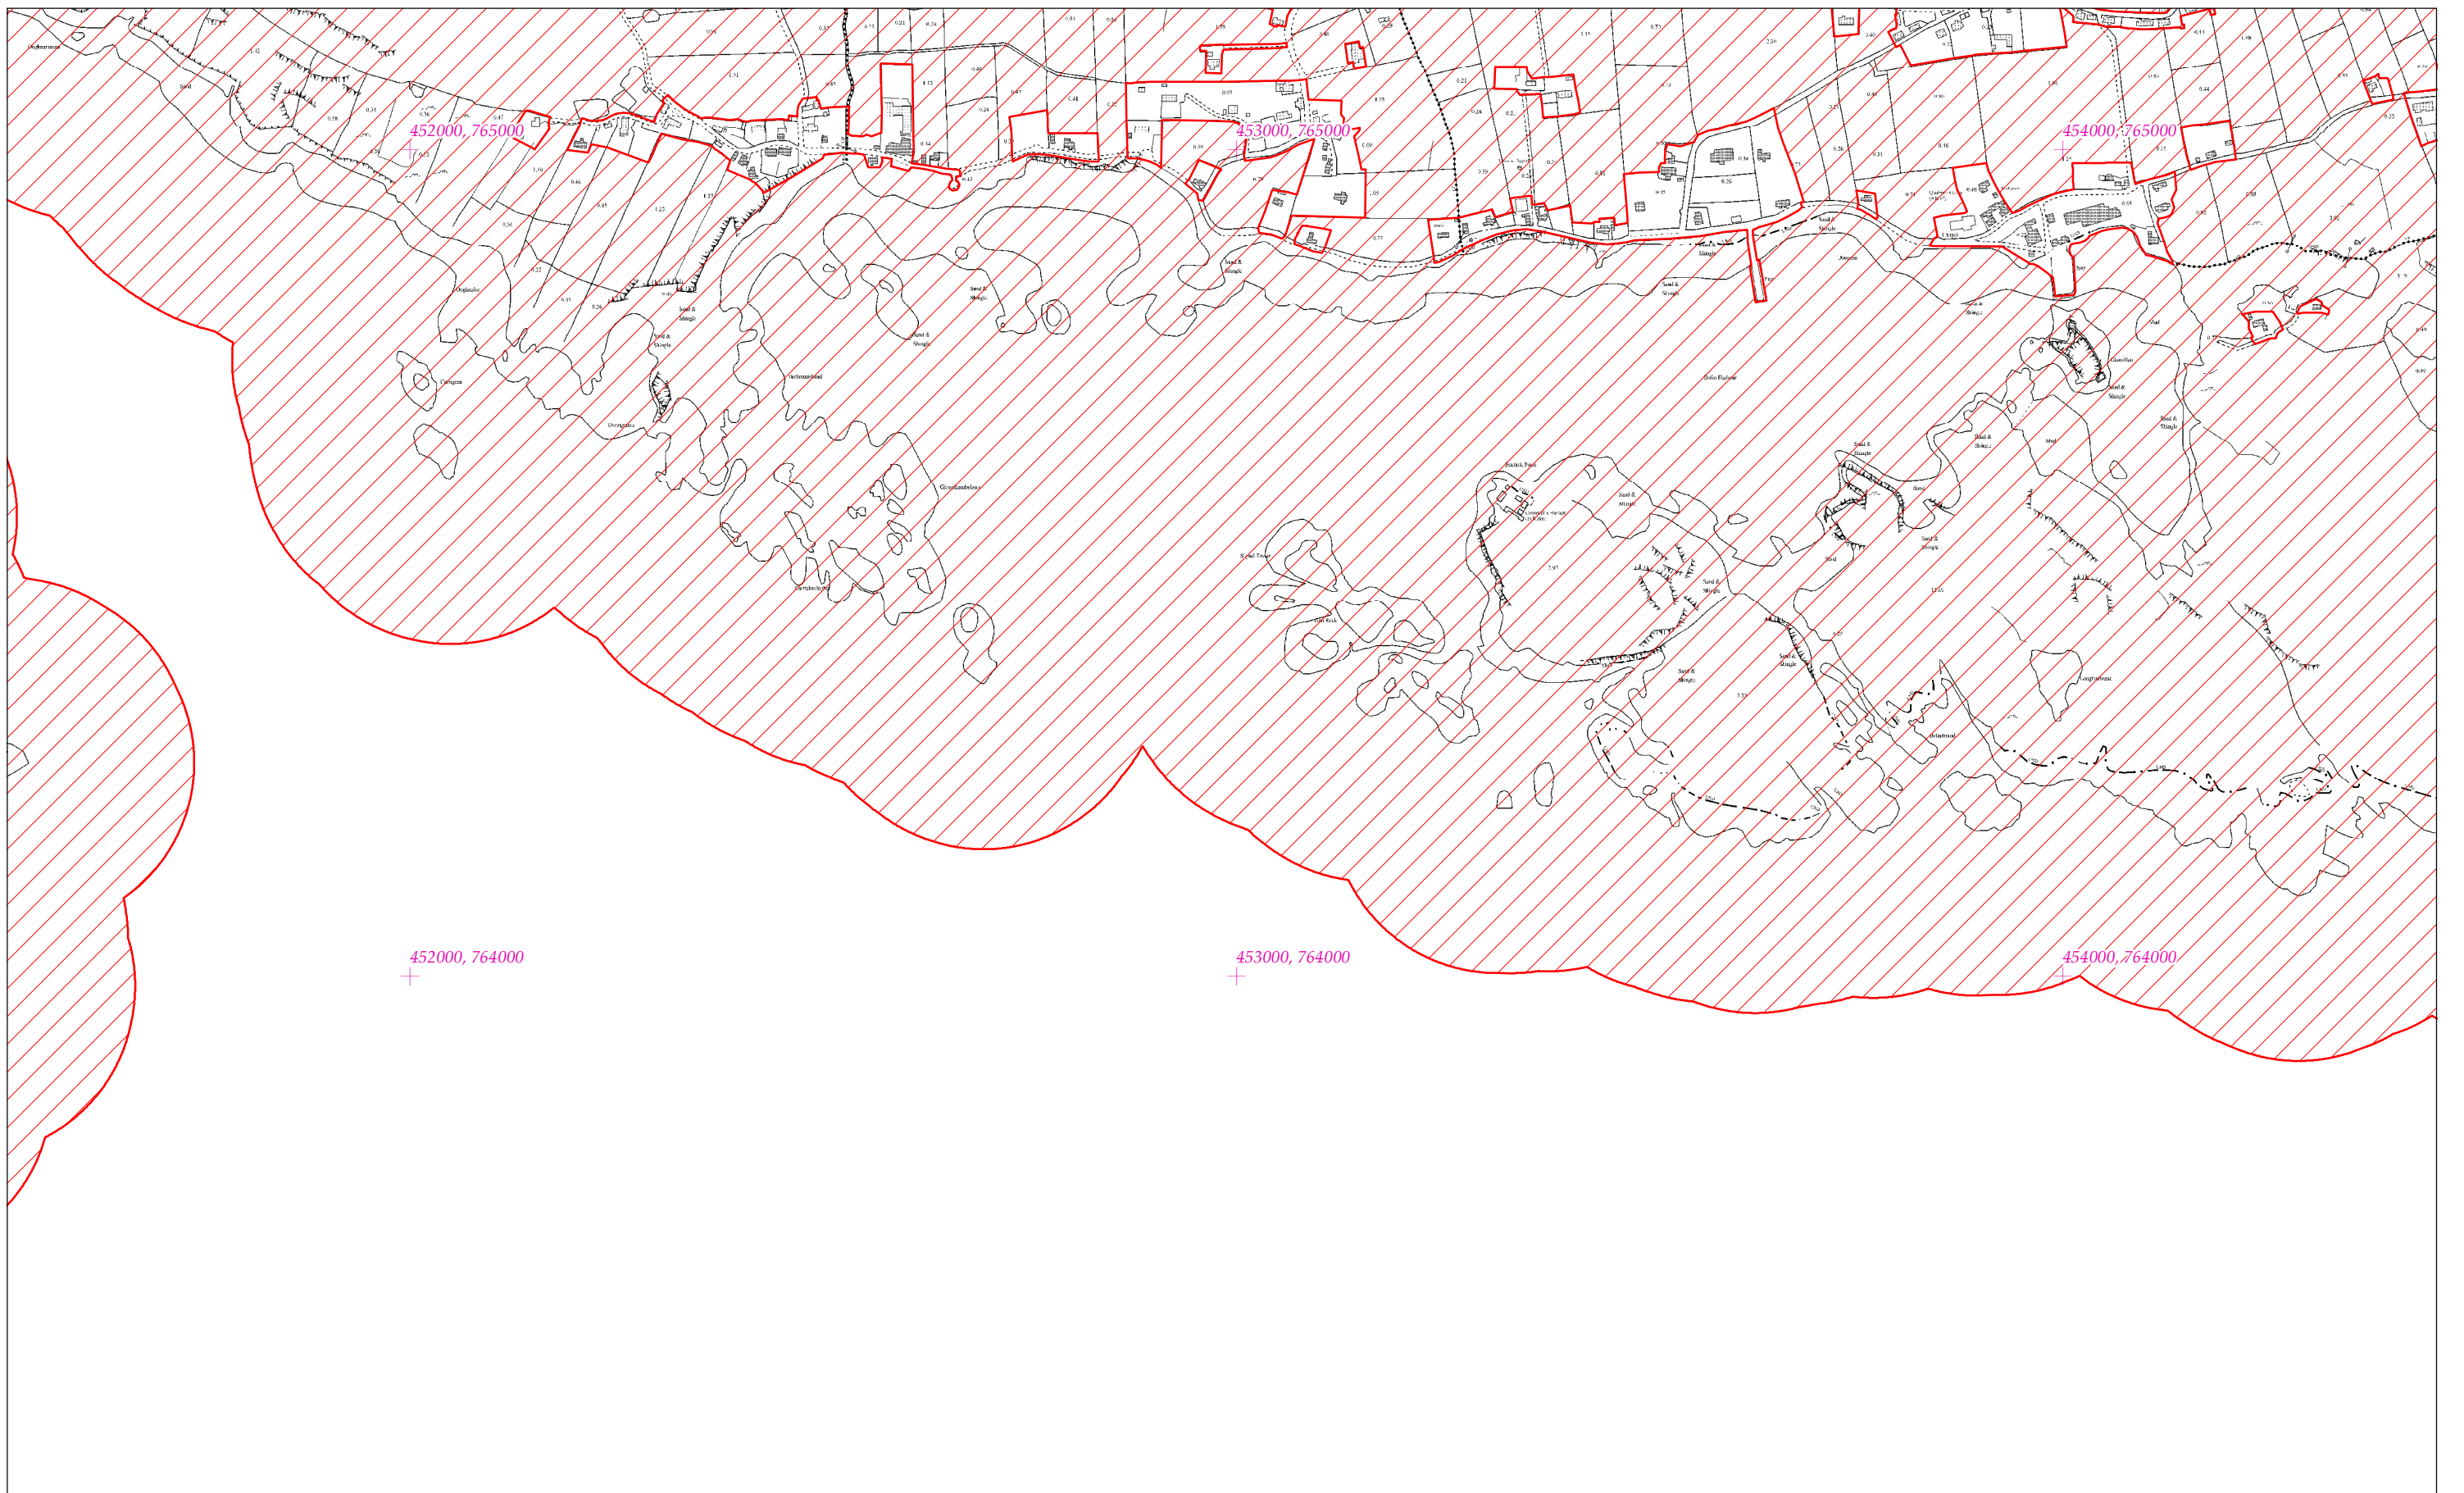

LCS Inis Bó Finne agus Inis Airc
Inishbofin and Inishshark SAC
1:5000 O.S. TILE 2516d 19 of 24

0 0.5km

Scála / Scale 1:7,500

SITE CODE
000278

Leagan / Version: 3.03

Arna chló an / Printed on: 03/12/2019

Rialachán 4(1)(b) / Regulation 4(1)(b)