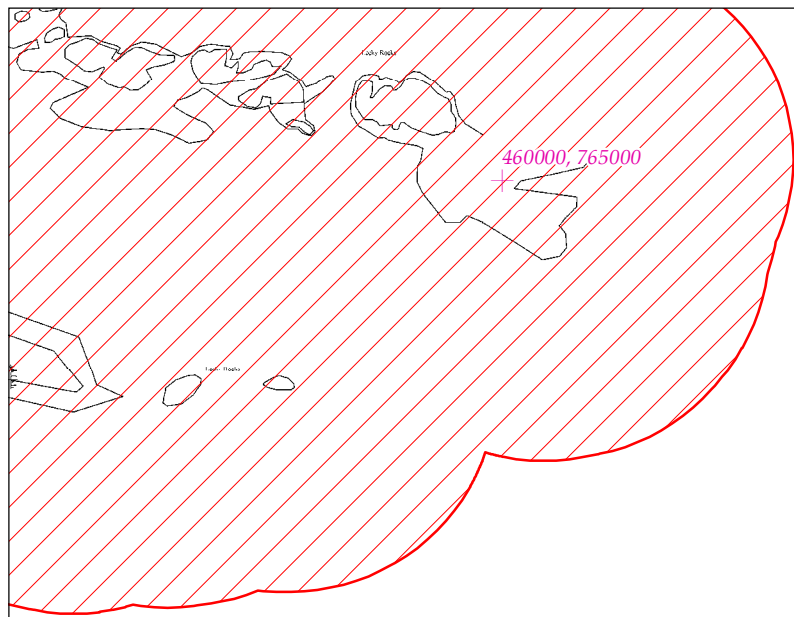

LCS Inis Bó Finne agus Inis Airc
Inishbofin and Inishshark SAC
1:5000 O.S. TILE 2518b 23 of 24

Scála / Scale 1:7,500

SITE CODE
000278

Leagan / Version: 3.03

Arna chló an / Printed on: 03/12/2019

460000, 765000