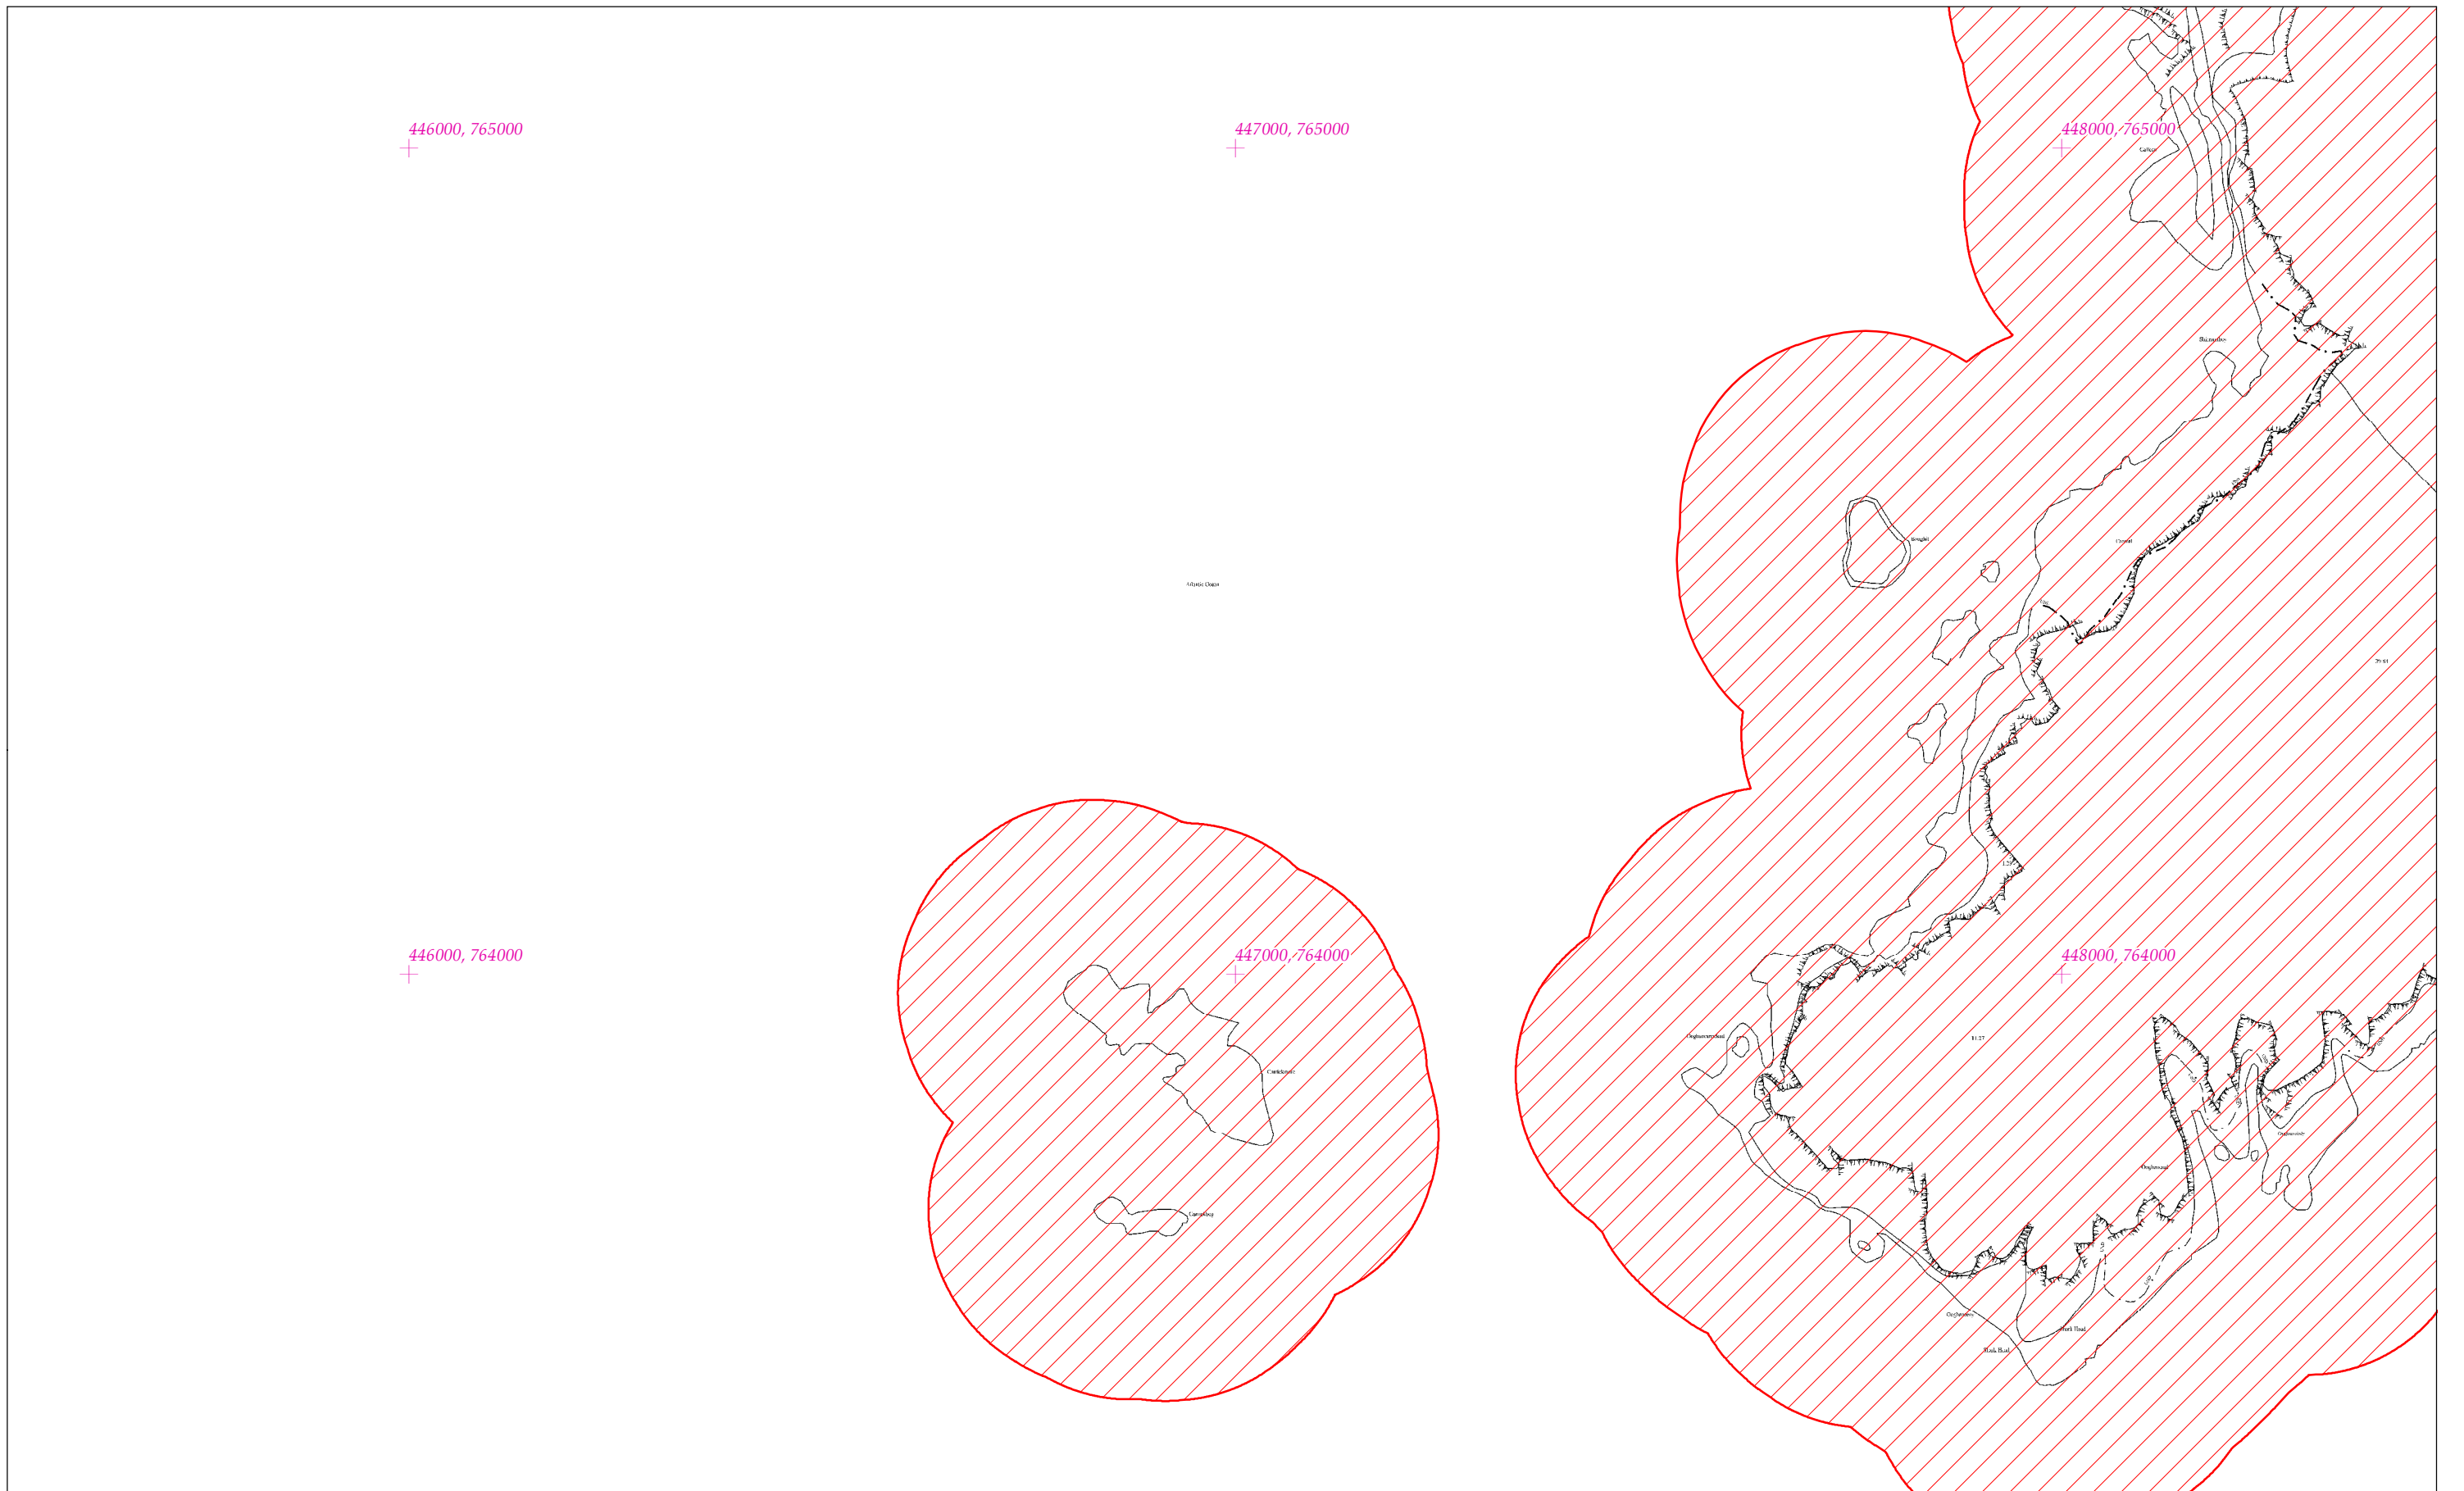

LCS Inis Bó Finne agus Inis Airc
Inishbofin and Inishshark SAC
1:5000 O.S. TILE 2450c 13 of 24

Scála / Scale 1:7,500

SITE CODE
000278

Leagan / Version: 3.03

Arna chló an / Printed on: 03/12/2019

Rialachán 4(1)(b) / Regulation 4(1)(b)