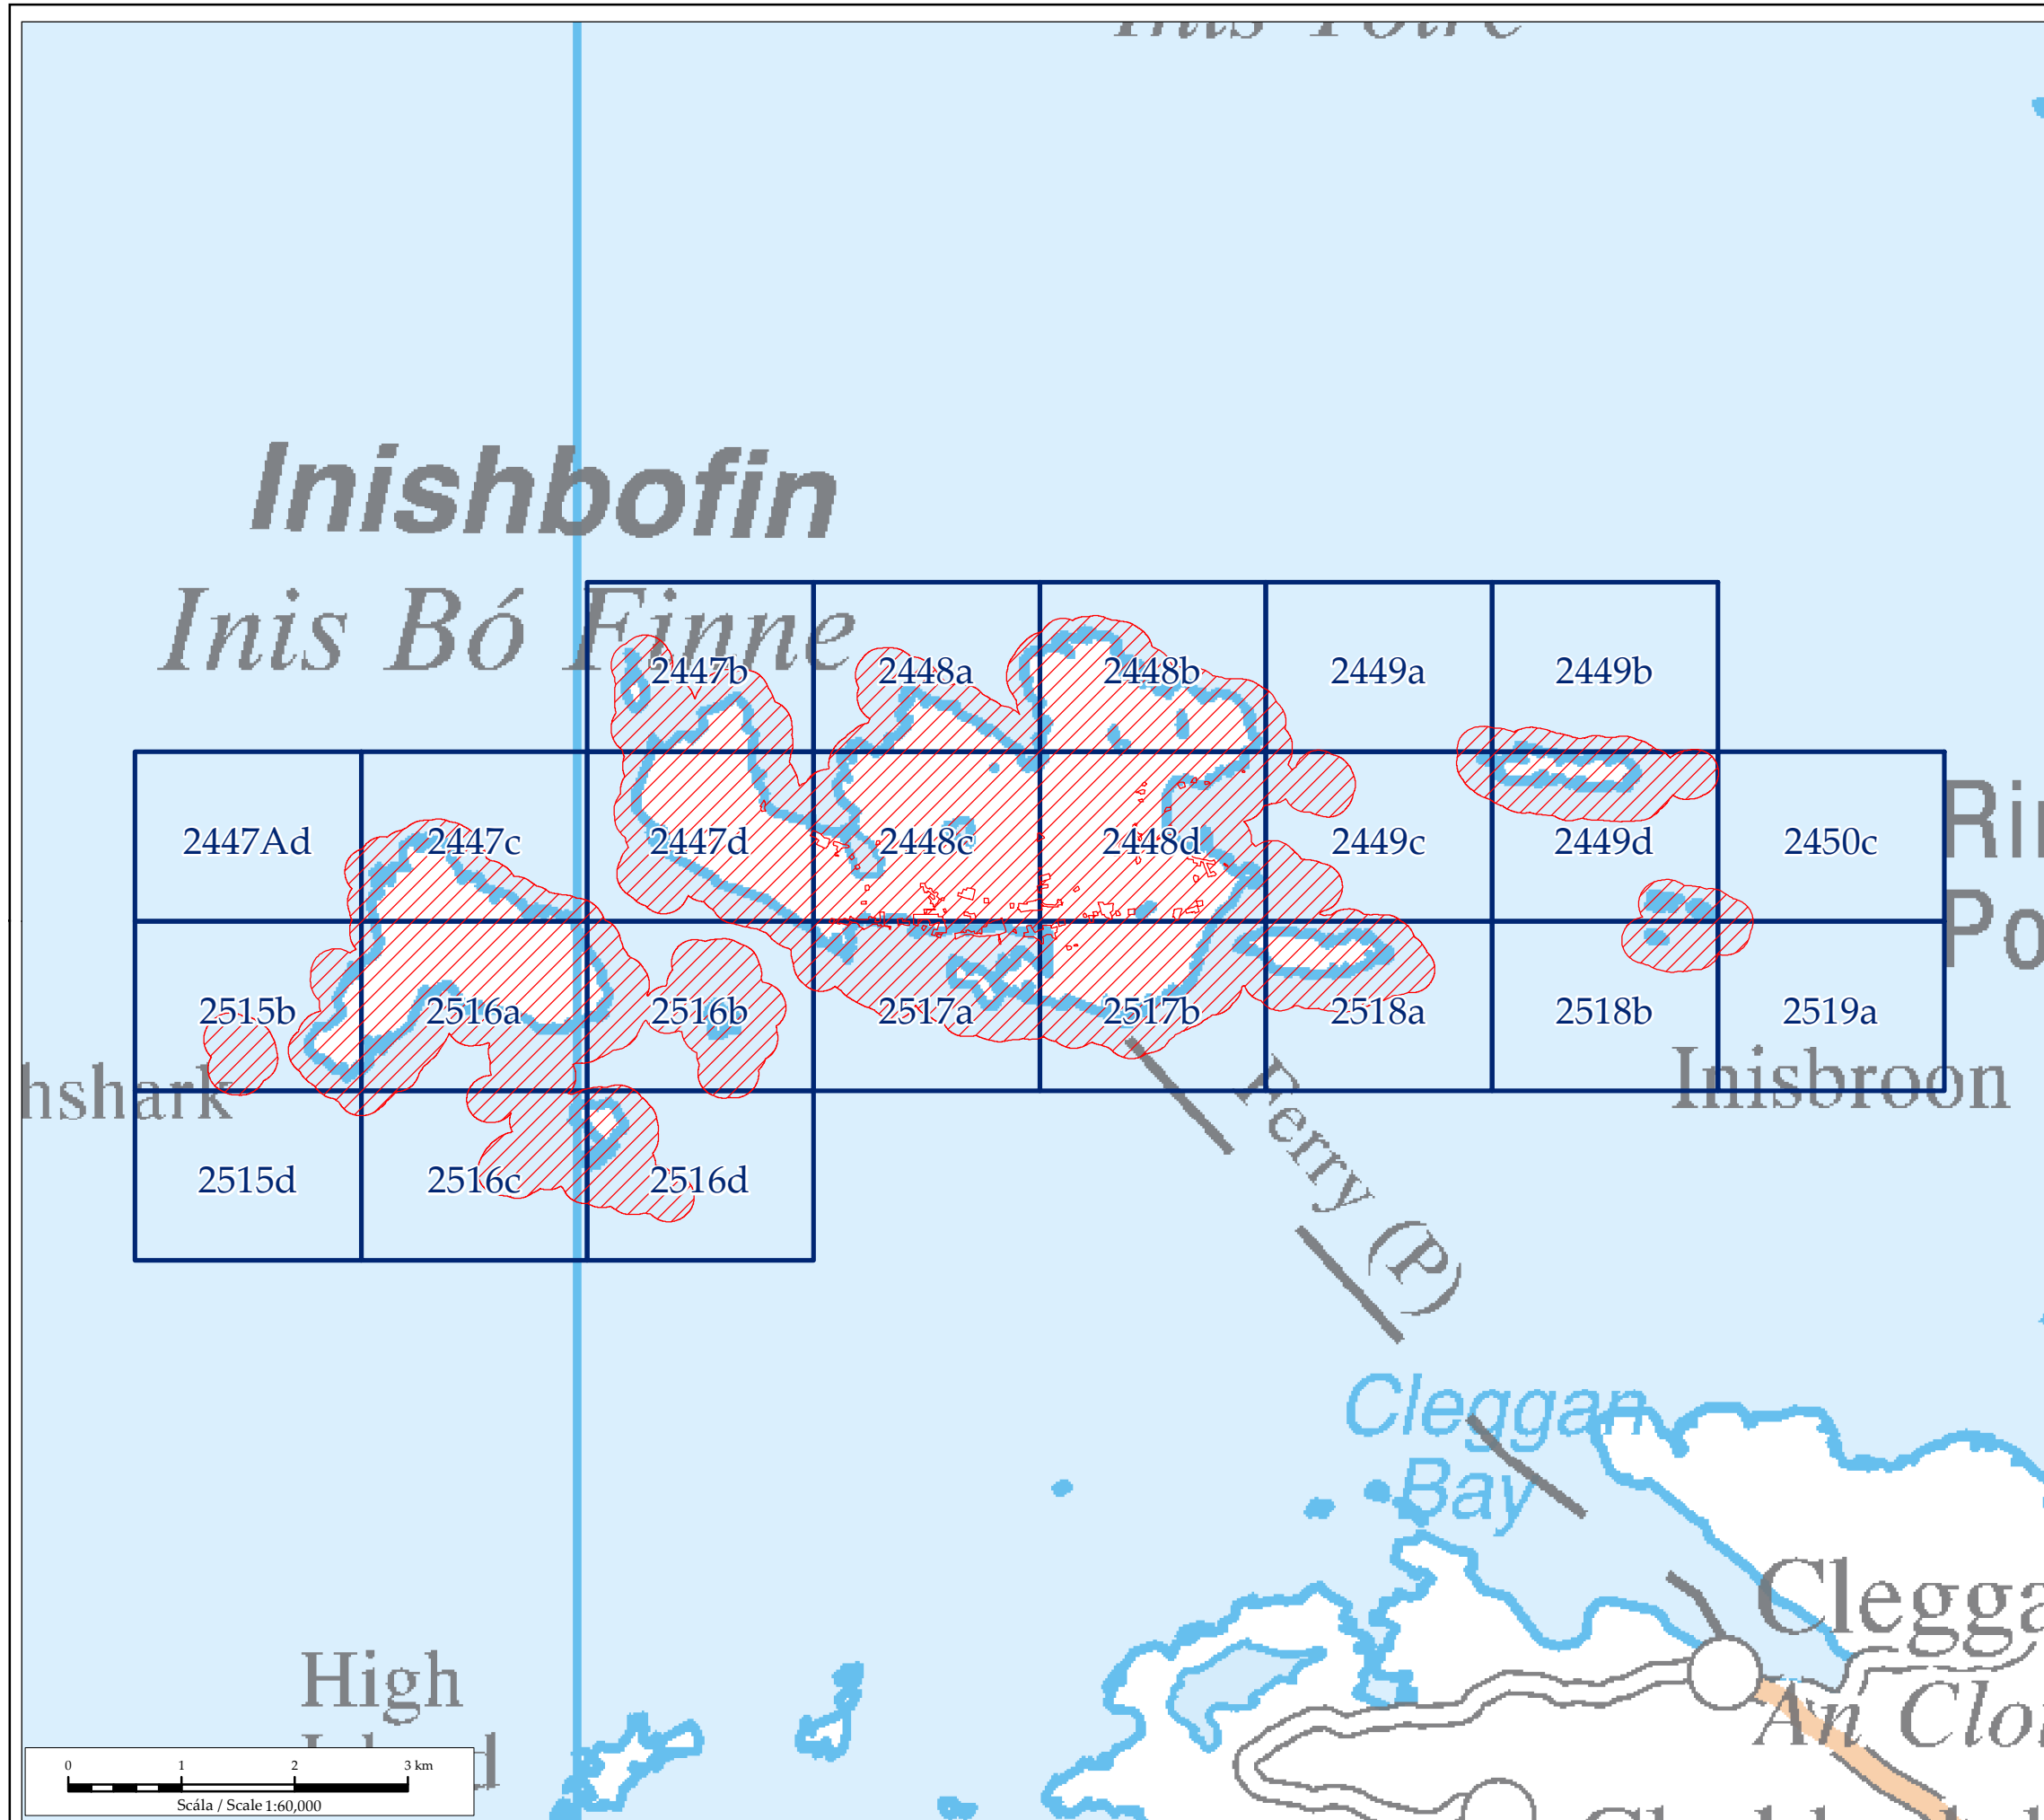

Sceideal 1 / Schedule 1

LIMISTÉAR FAOI CHAOMHNÚ SPEISIALTA SPECIAL AREA OF CONSERVATION

- Limistéar faoi Chaomhnú Speisialta
  Special Area of Conservation
- Rialachán 4(1)(b) Innéacs Mapa Mionsonraithe
  Regulation 4(1)(b) Detail Map Index

LCS Inis Bó Finne agus Inis Airc Inishbofin and Inishshark SAC

000278

Achar / Area 2,856.75 ha

Co. na Gaillimhe
Co. Galway

Suirbhéireacht Ordnáis Éireann Ceadúnas Uimhir OSI-NMA-014 © OSI / Rialtas na hÉireann
Ordnance Survey Ireland Licence No OSI-NMA-014 © Ordnance Survey Ireland / Government of Ireland
Córas Comhordanáidí: Trasteilgean Mercator na hÉireann / Co-ordinate System: Irish Transverse Mercator

Leagan / Version: 3.03

Arna chlón an / Printed on: 03/12/2019