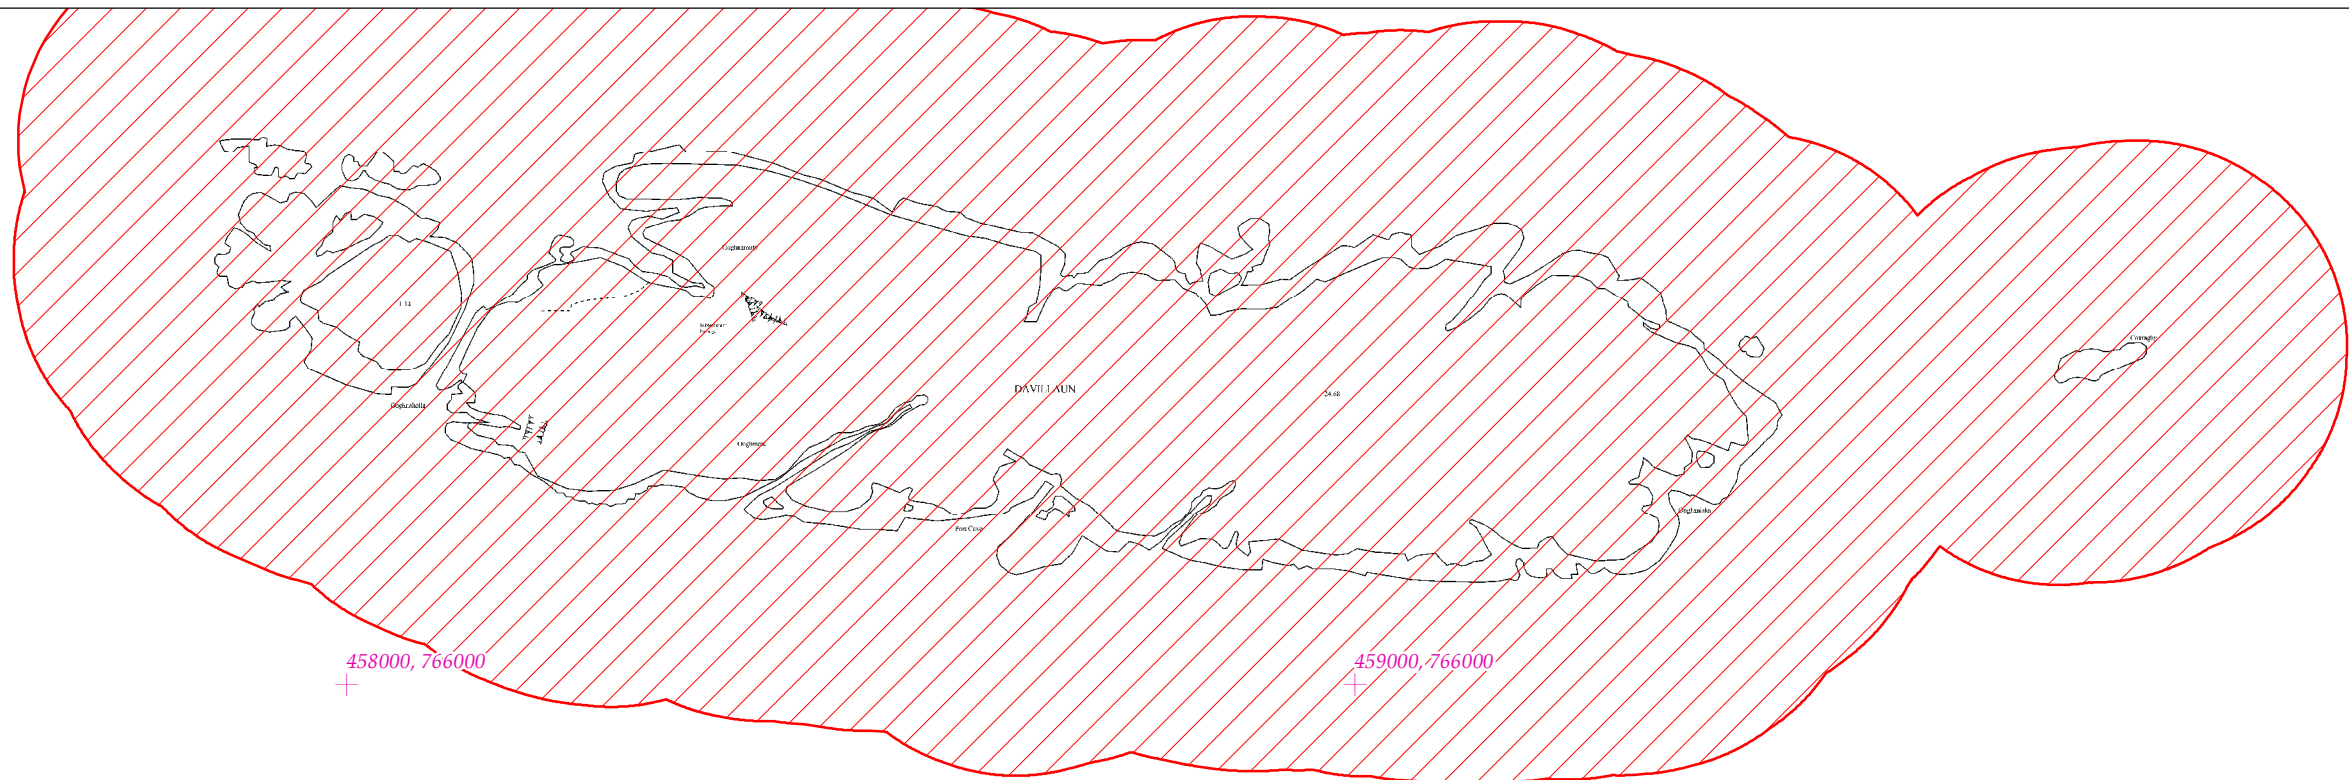

LCS Inis Bó Finne agus Inis Airc
Inishbofin and Inishshark SAC

1:5000 O.S. TILE 2449c 11 of 24

Scála / Scale 1:7,500

SITE CODE
000278

Leagan / Version: 3.03

Arna chló an / Printed on: 03/12/2019

Rialachán 4(1)(b) / Regulation 4(1)(b)