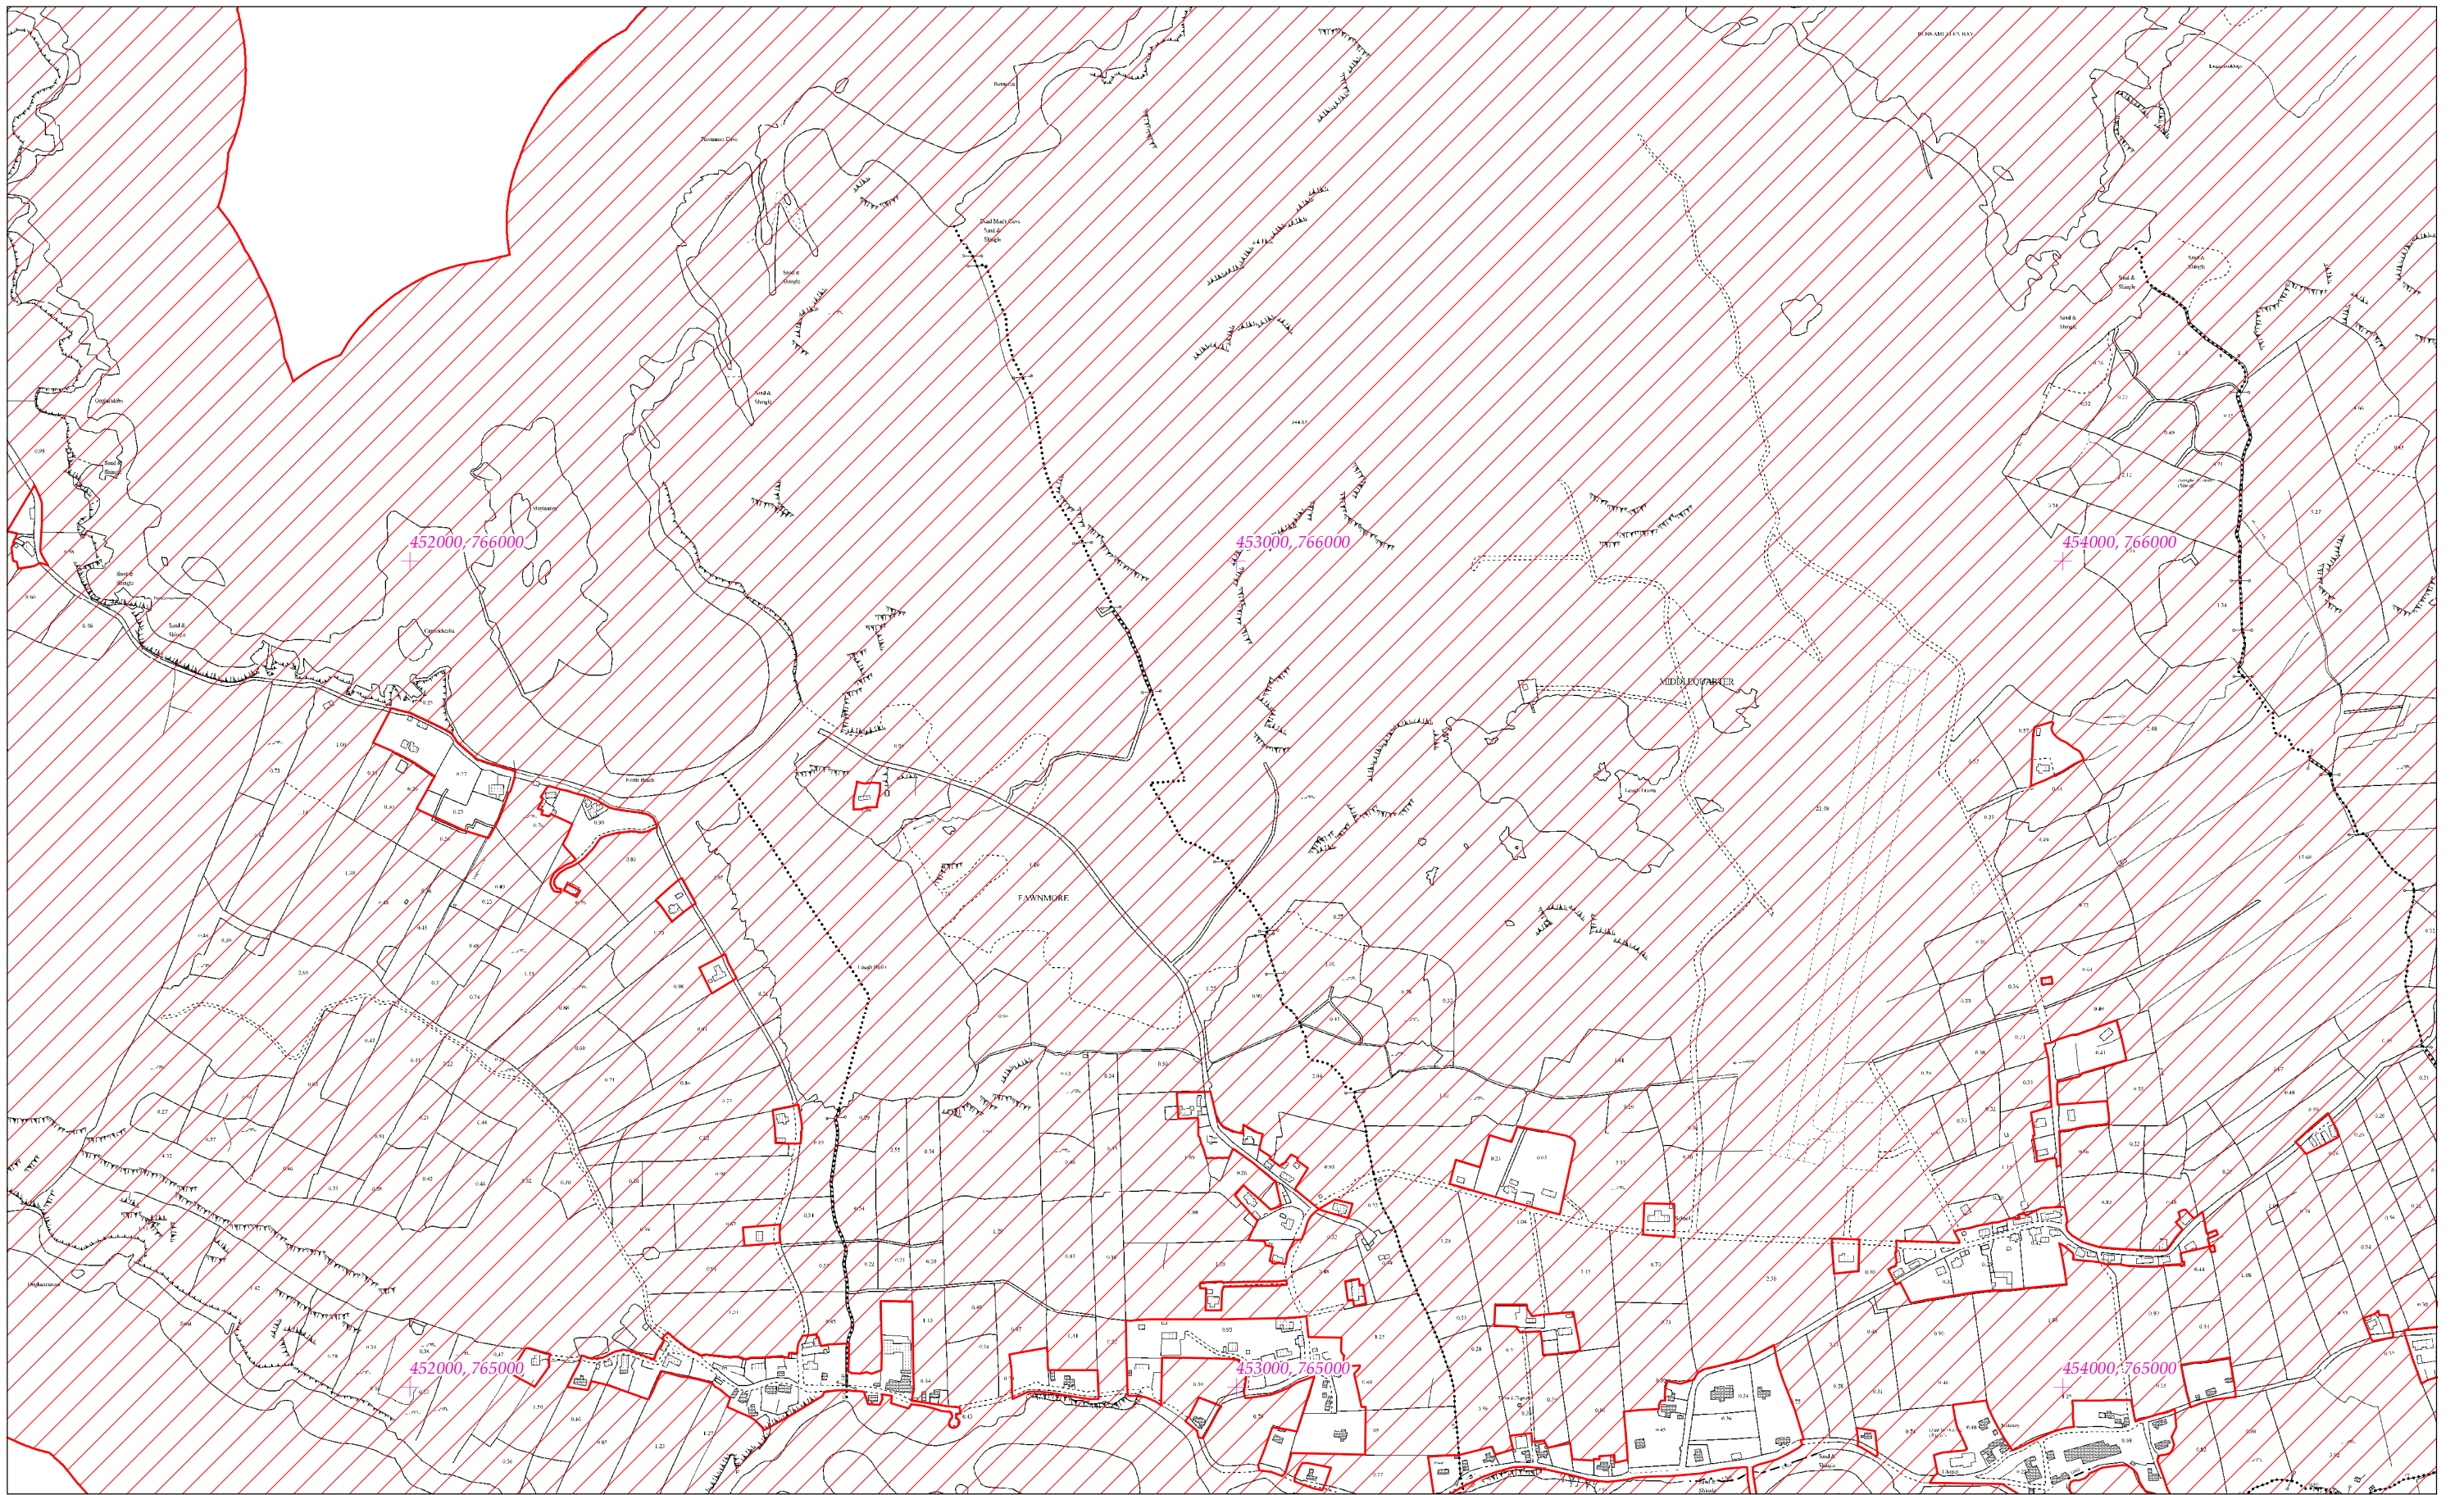

LCS Inis Bó Finne agus Inis Airc
Inishbofin and Inishshark SAC
1:5000 O.S. TILE 2448b 6 of 24

Scála / Scale 1:7,500

SITE CODE
000278

Leagan / Version: 3.03

Arna chló an / Printed on: 03/12/2019

Rialachán 4(1)(b) / Regulation 4(1)(b)