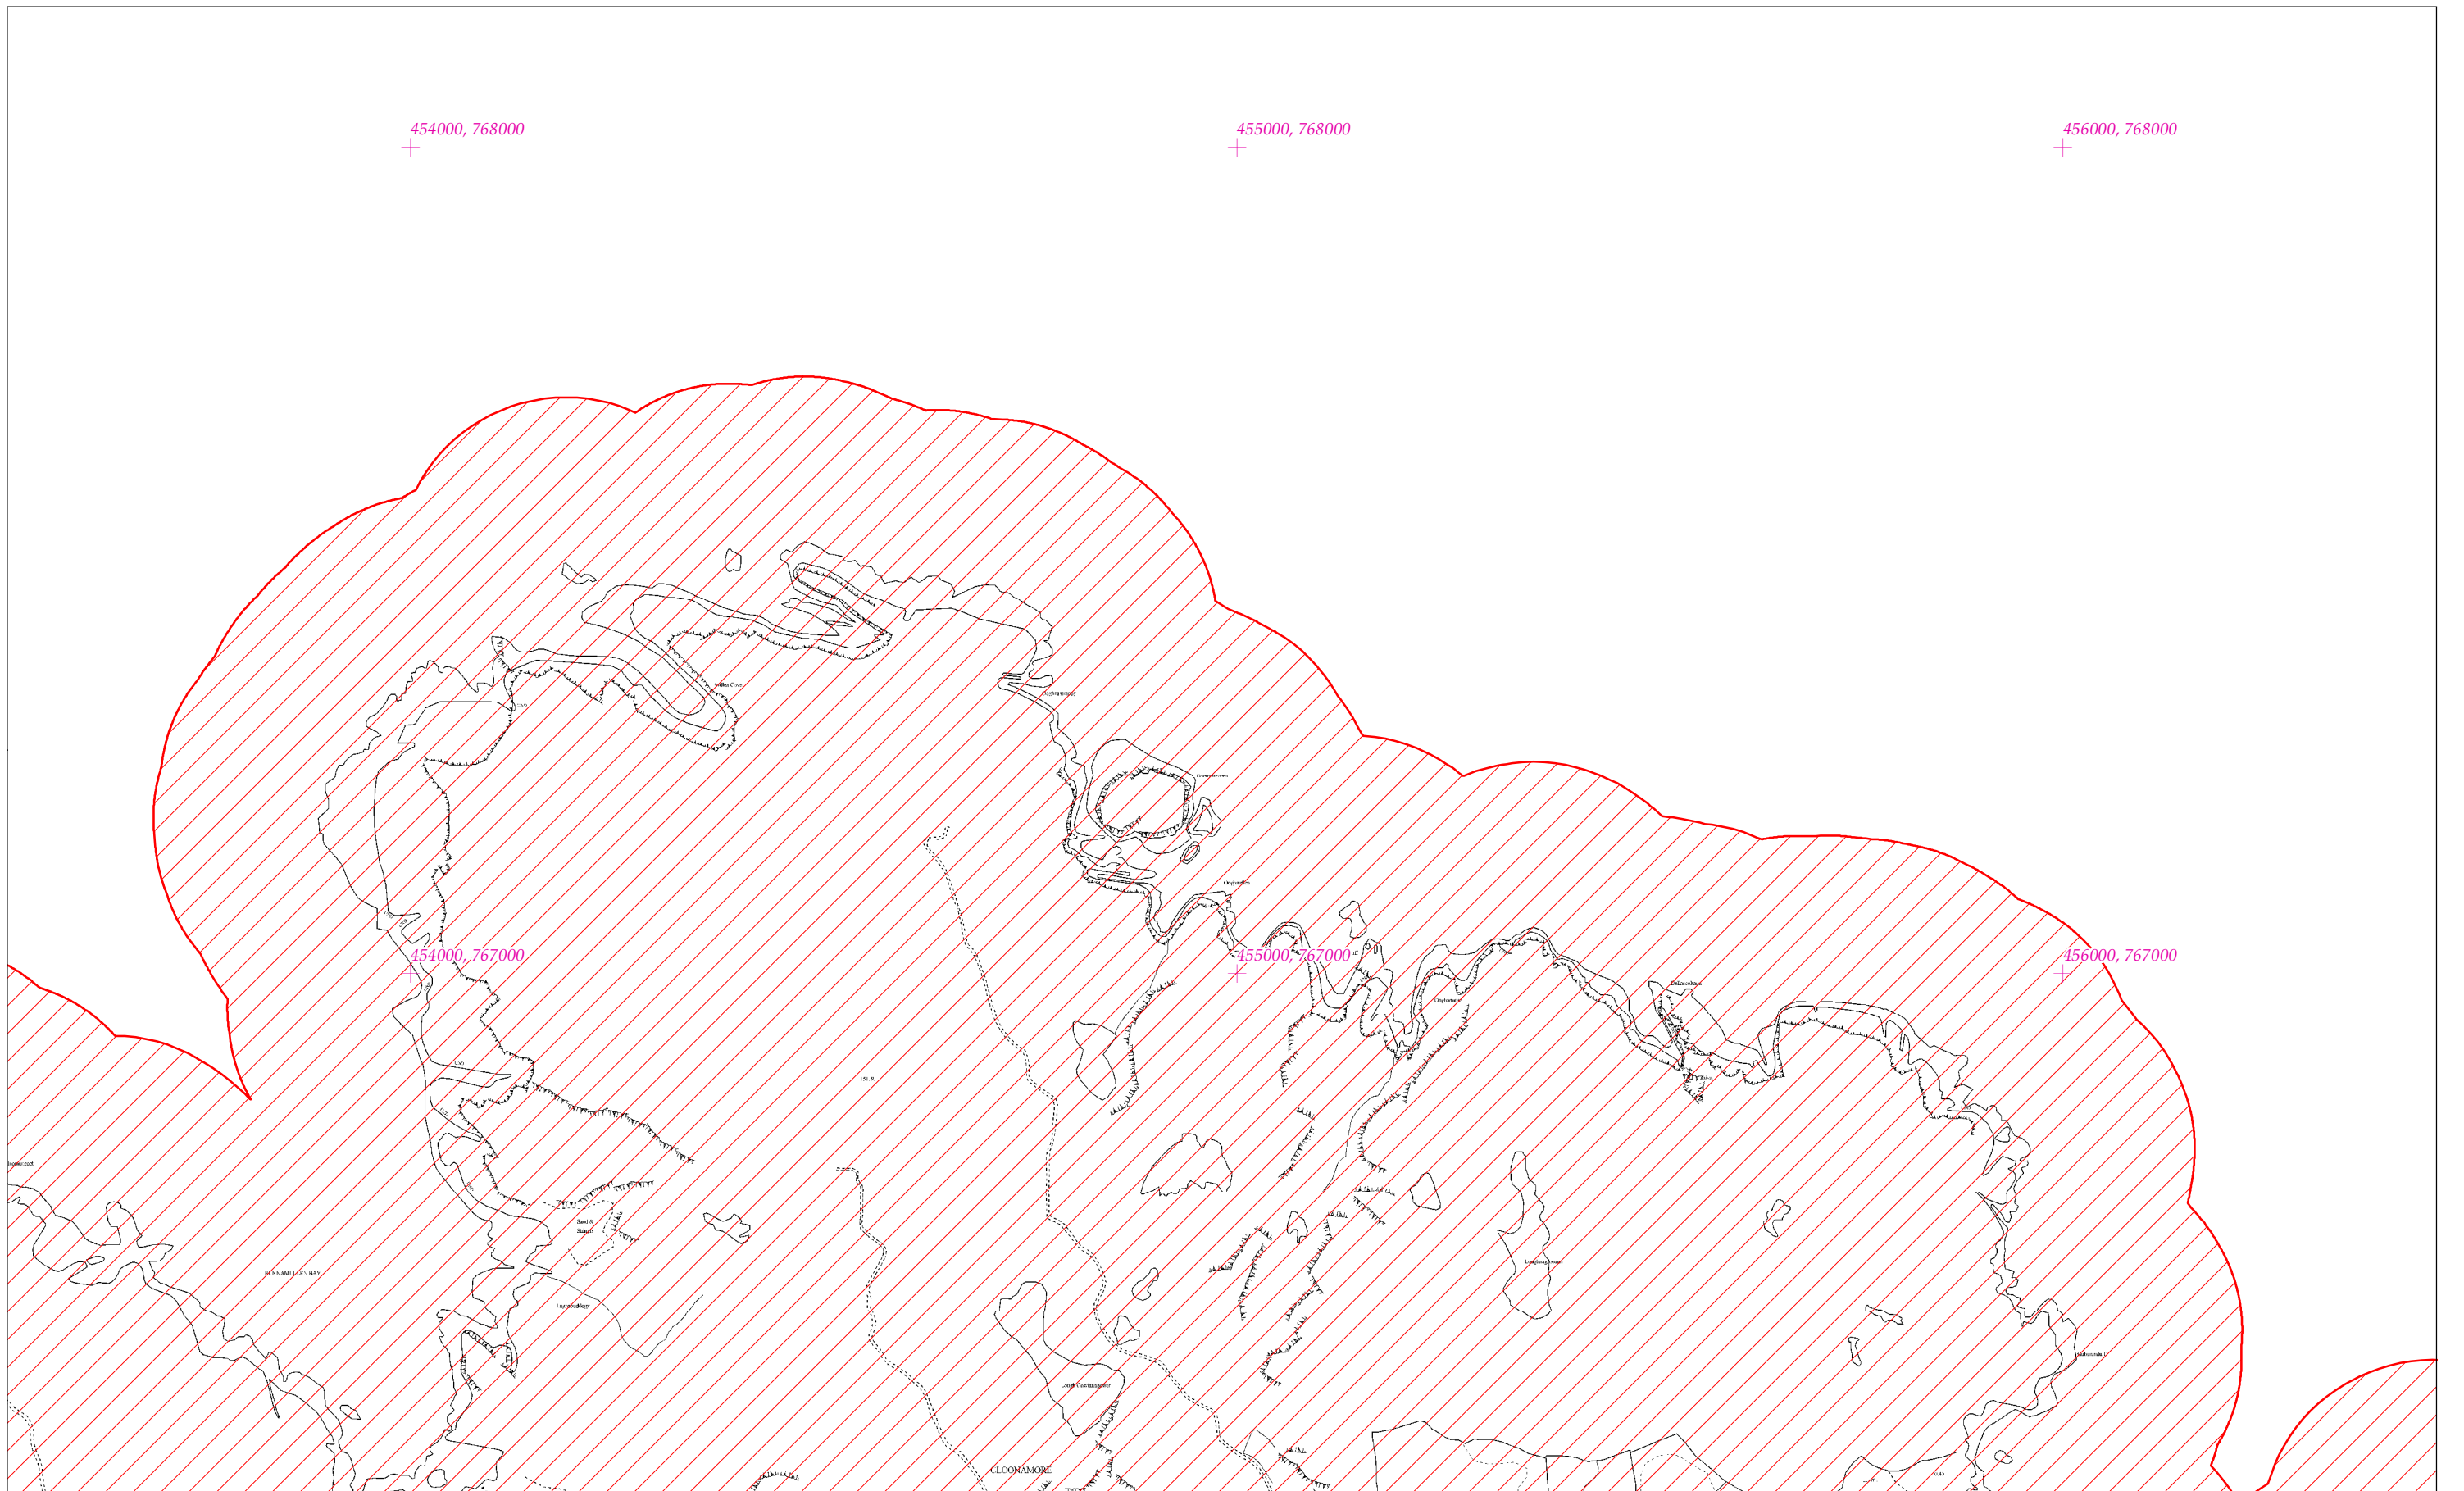

LCS Inis Bó Finne agus Inis Airc
Inishbofin and Inishshark SAC

1:5000 O.S. TILE 2448a 5 of 24

Scála / Scale 1:7,500

SITE CODE
000278

Leagan / Version: 3.03

Arna chló an / Printed on: 03/12/2019

Rialachán 4(1)(b) / Regulation 4(1)(b)