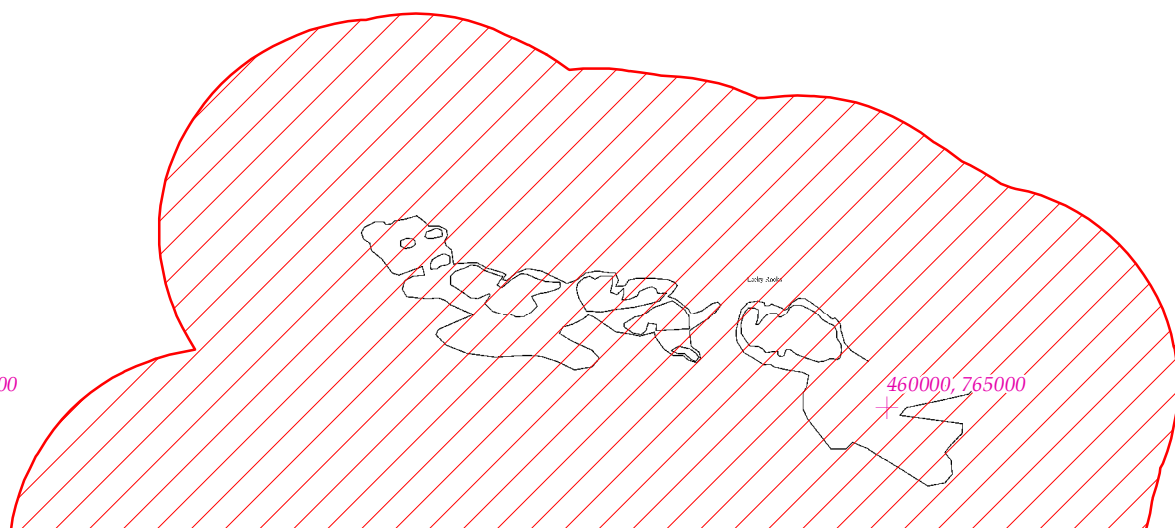

LCS Inis Bó Finne agus Inis Airc
Inishbofin and Inishshark SAC

1:5000 O.S. TILE 2449c 11 of 24

Scála / Scale 1:7,500

SITE CODE
000278

Leagan / Version: 3.03

Arna chló an / Printed on: 03/12/2019

Rialachán 4(1)(b) / Regulation 4(1)(b)