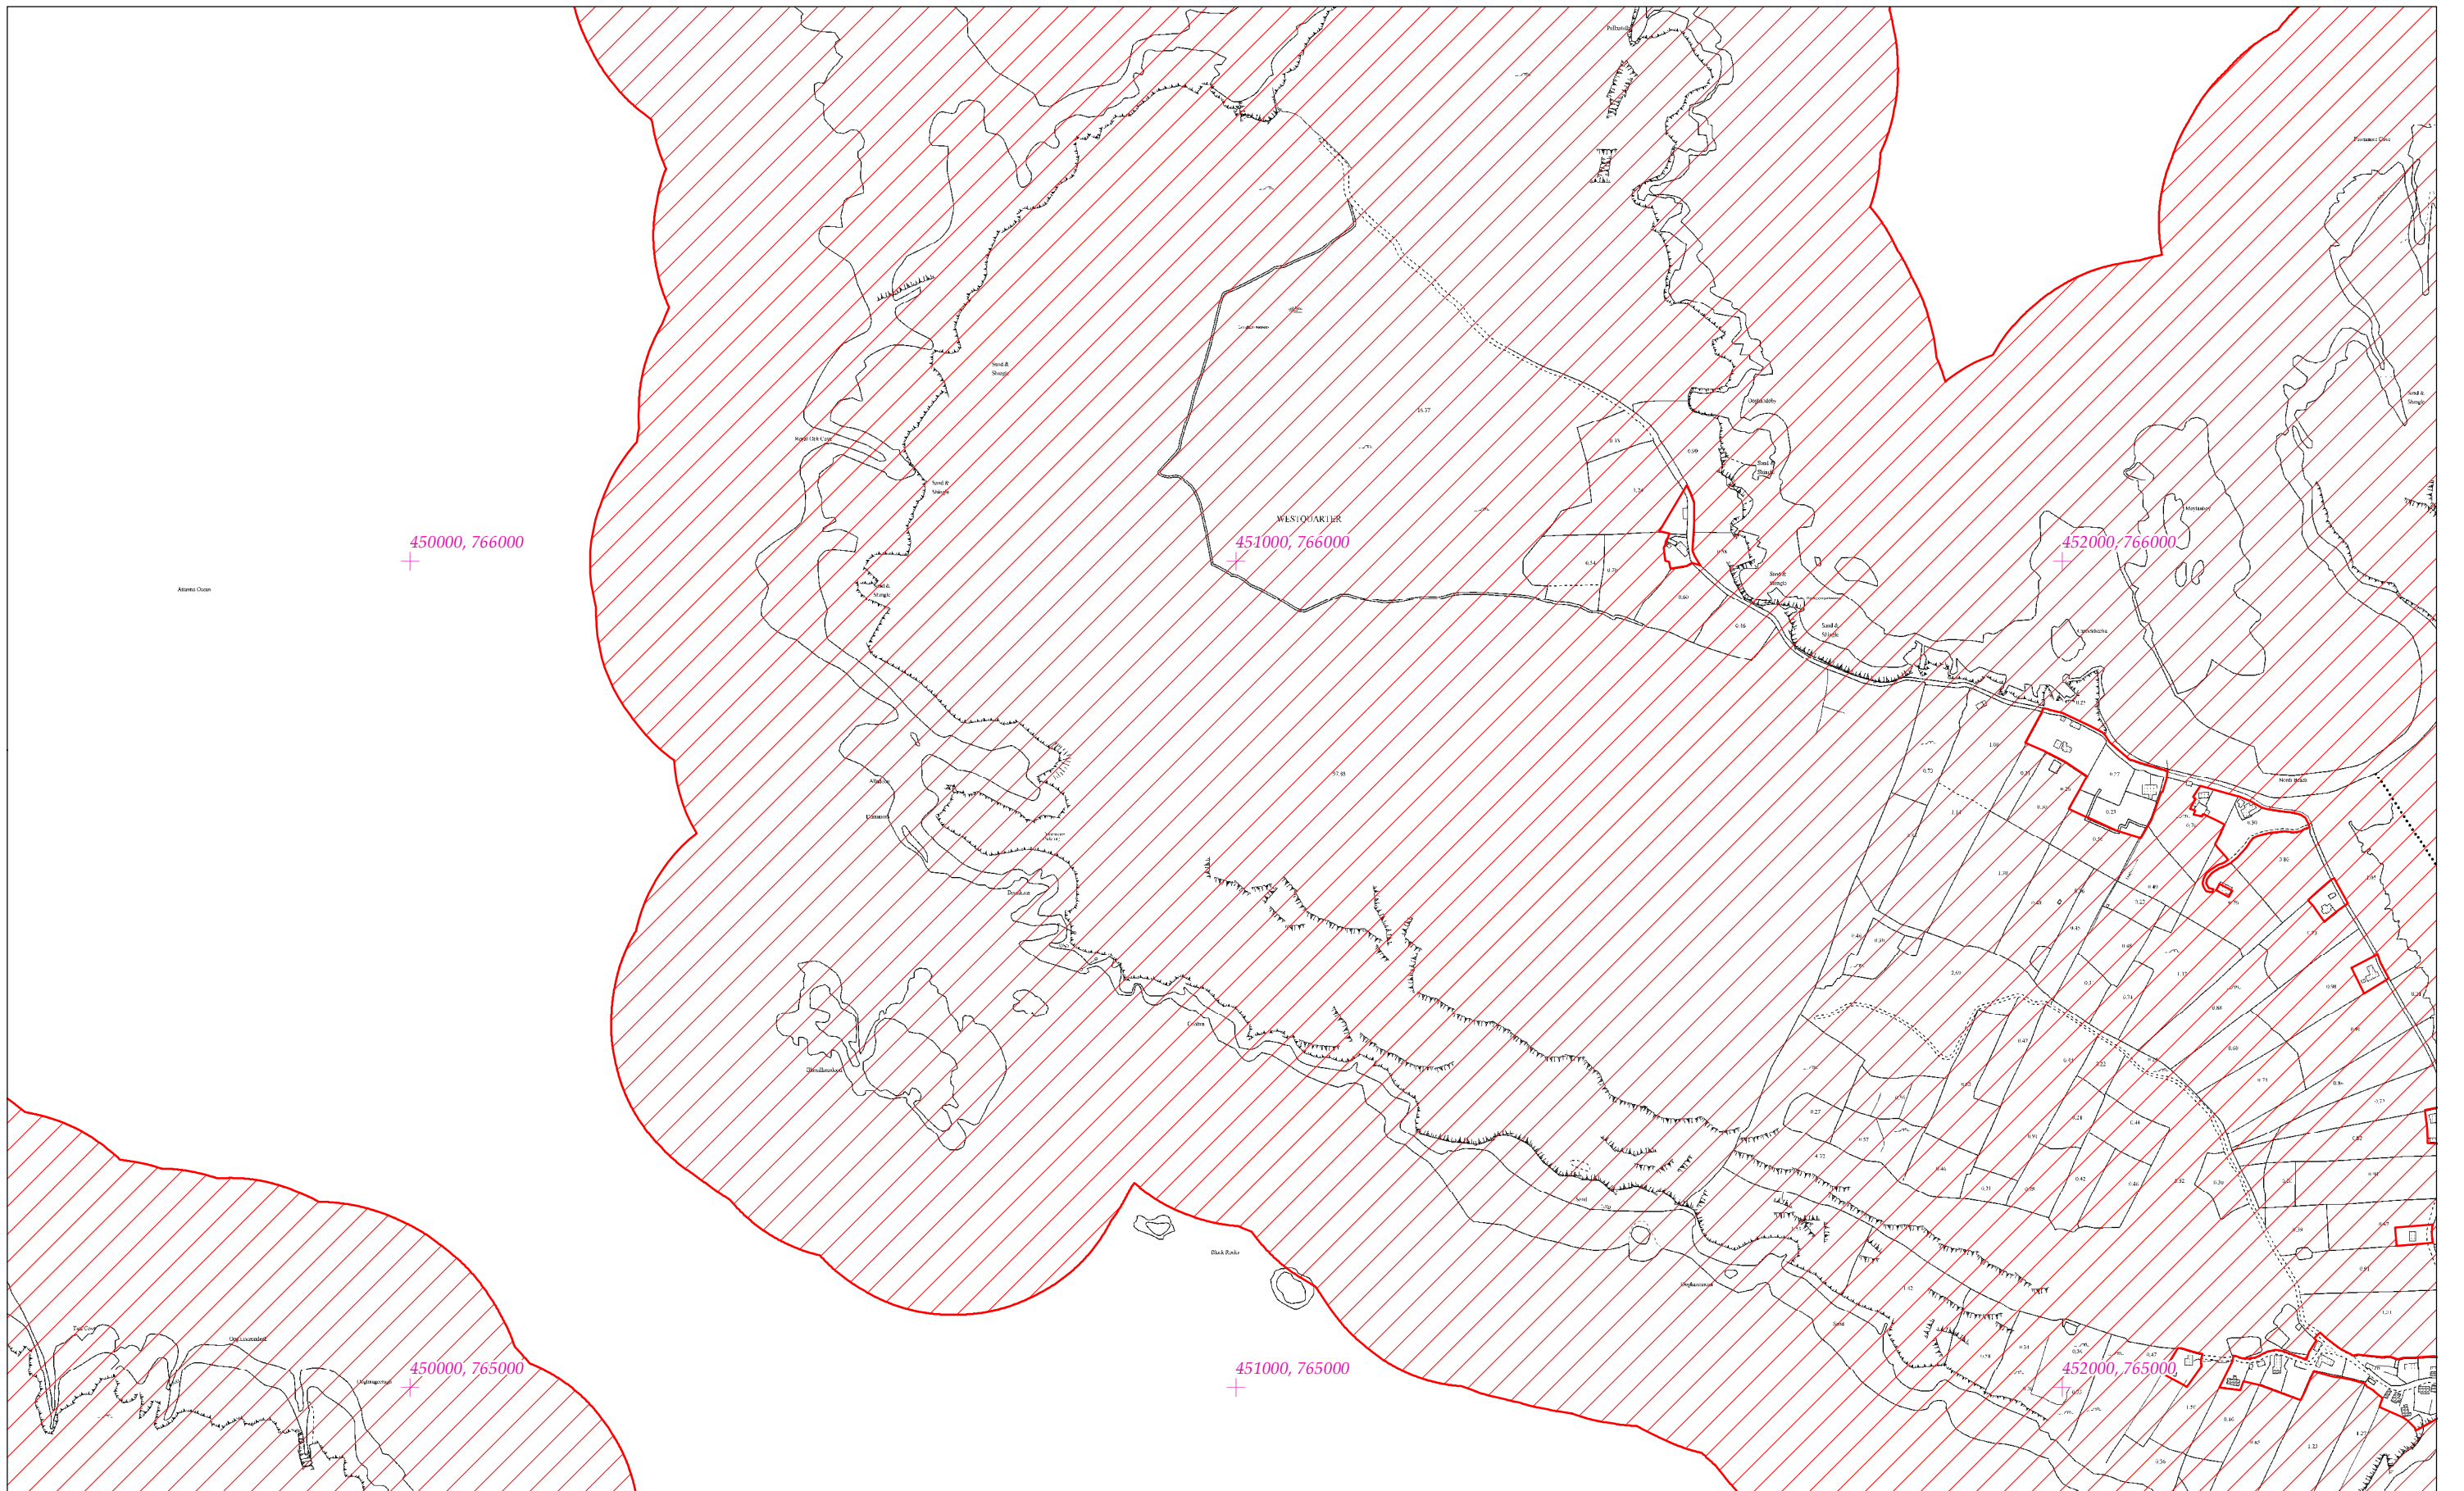

Rialachán 4(1)(b) / Regulation 4(1)(b)

Leathanach 4 de 24 (Co. na Gaillimhe)
Page 4 of 24 (Co. Galway)

LIMISTÉAR FAOI CHAOMHNÚ SPEISIALTA
SPECIAL AREA OF CONSERVATION

Suirbhéireacht Ordanáis Éireann Ceadúnas Uimhir OSI-NMA-014 © OSI / Rialtas na hÉireann
Ordnance Survey Ireland Licence No. OSI-NMA-014 © Ordnance Survey Ireland / Government of Ireland
Córas Comhordanáidí: Trasteilgean Mercator na hÉireann / Co-ordinate System: Irish Transverse Mercator

LCS Inis Bó Finne agus Inis Airc
Inishbofin and Inishshark SAC

1:5000 O.S. TILE 2447d 4 of 24

Scála / Scale 1:7,500

SITE CODE
000278

Leagan / Version: 3.03

Arna chló an / Printed on: 03/12/2019