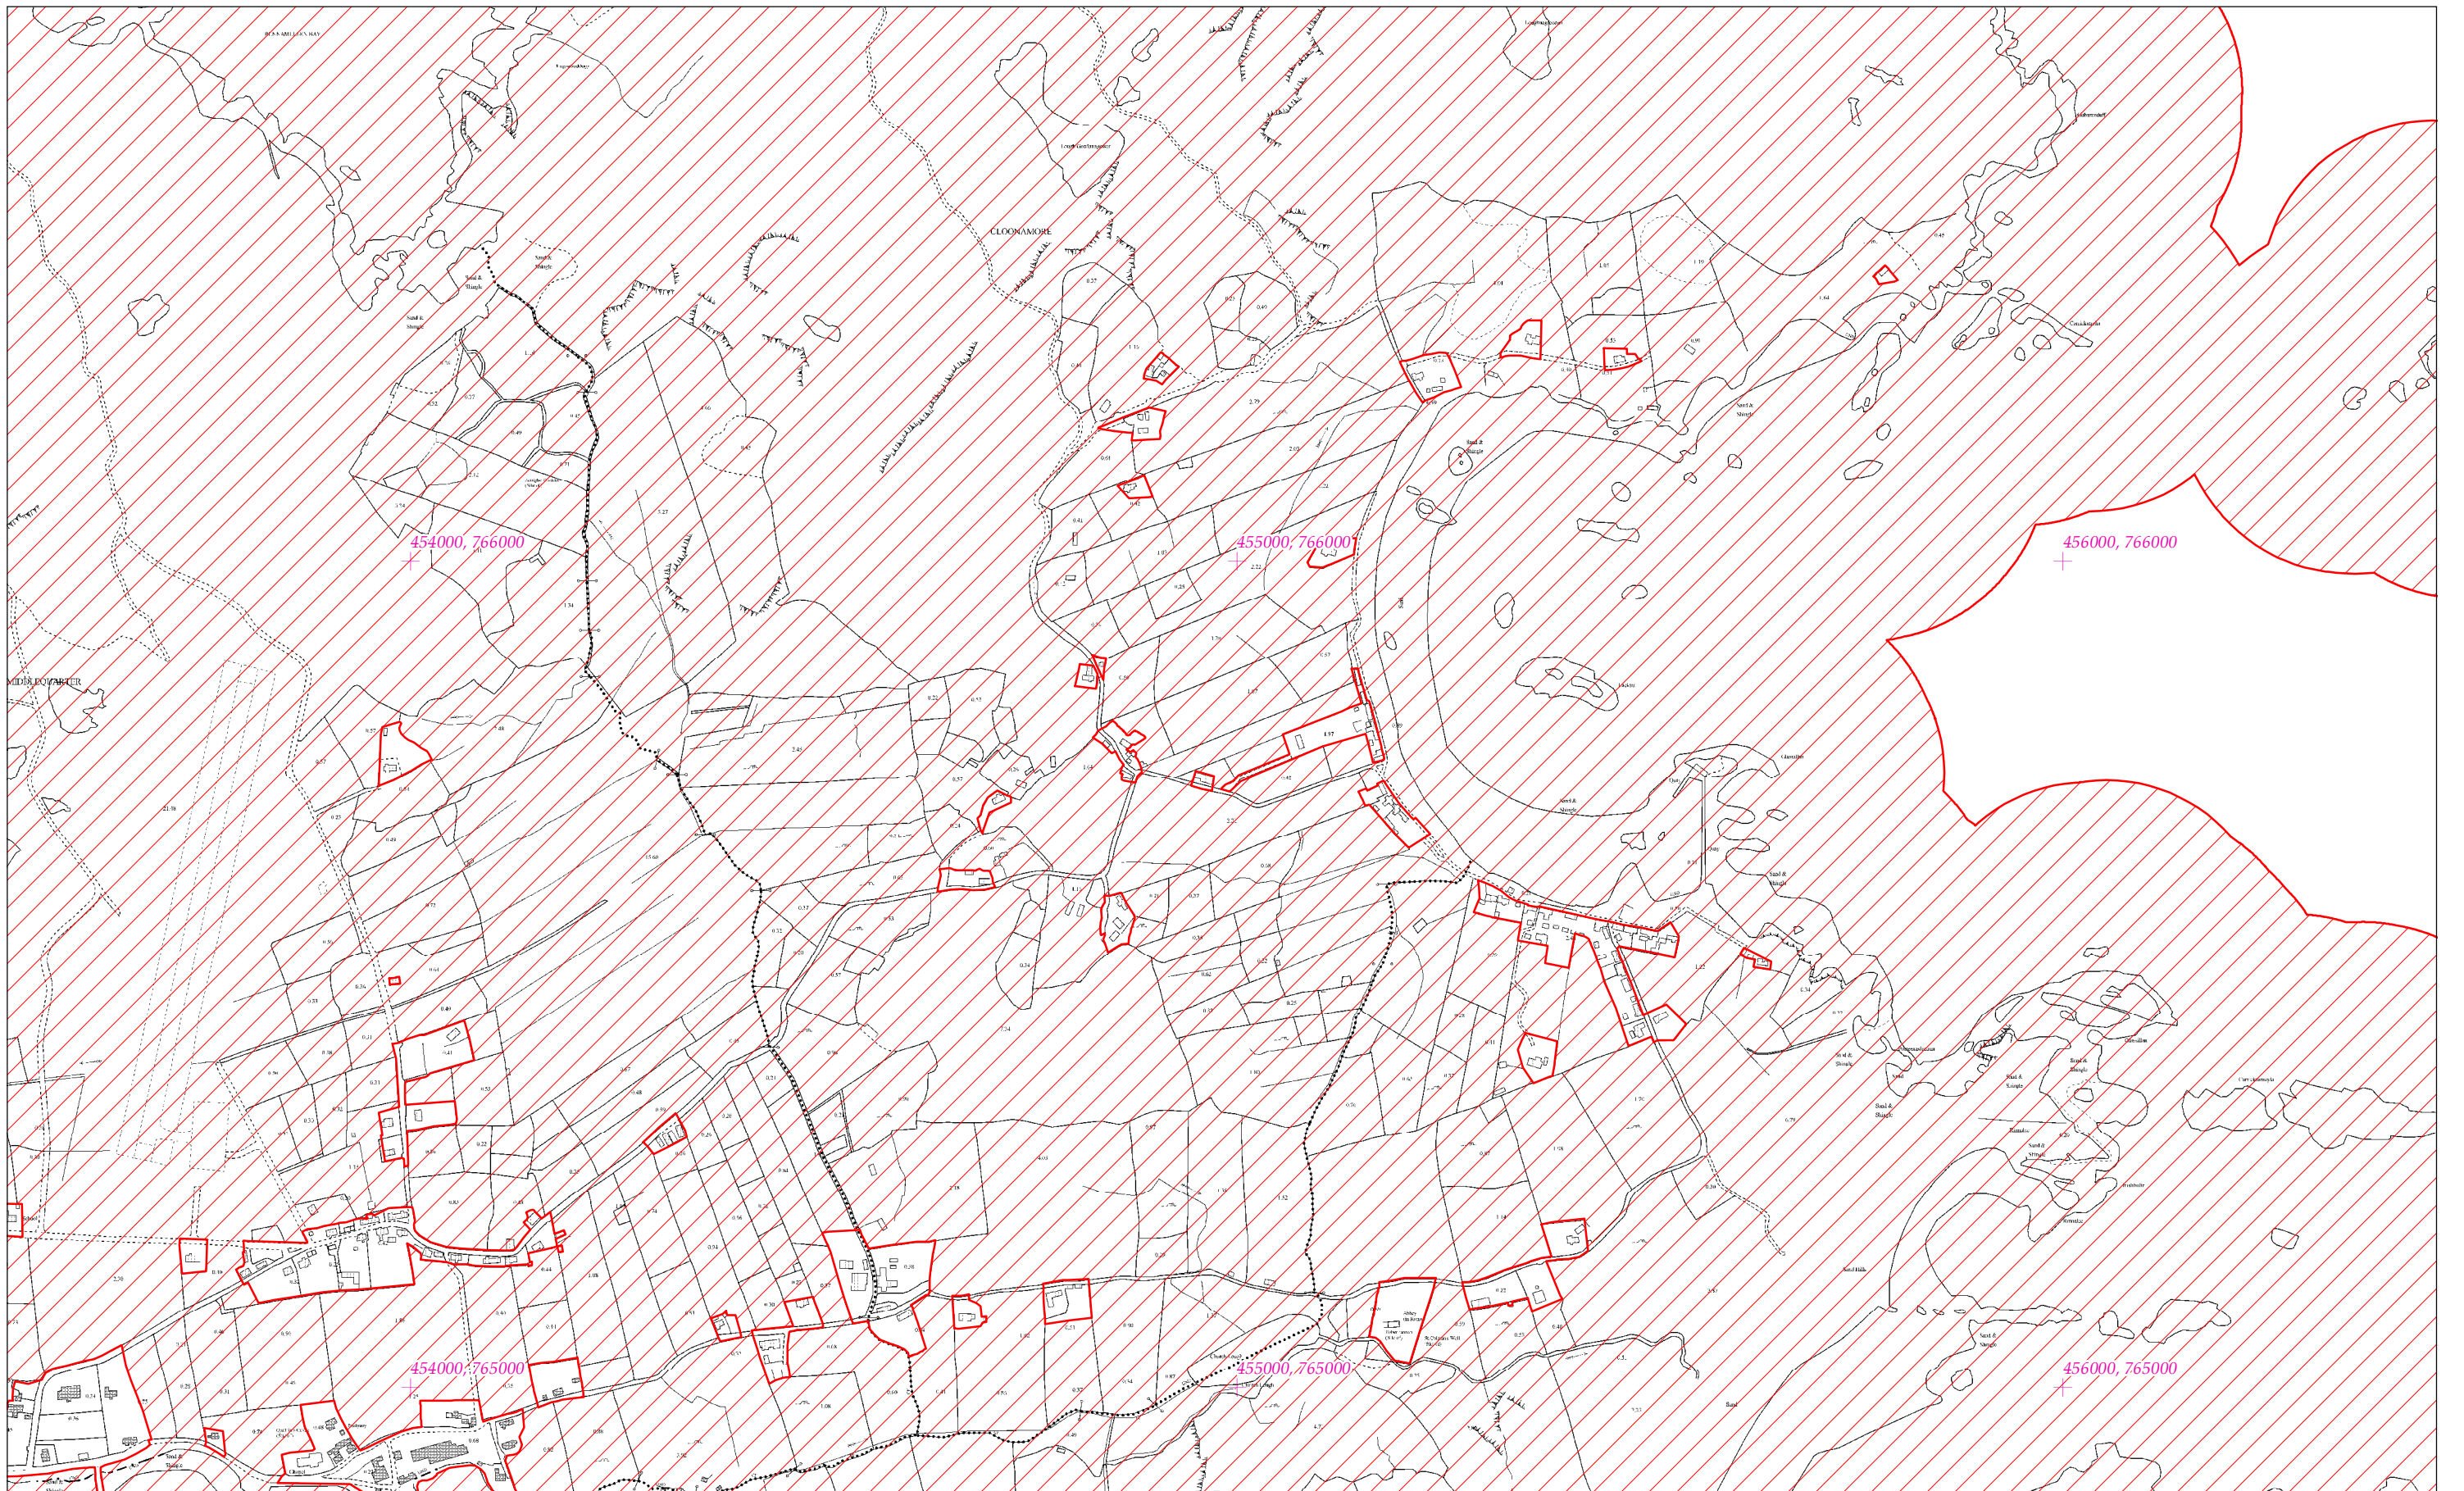

LCS Inis Bó Finne agus Inis Airc
Inishbofin and Inishshark SAC

1:5000 O.S. TILE 2448c 7 of 24

Scála / Scale 1:7,500

SITE CODE
000278

Leagan / Version: 3.03

Arna chló an / Printed on: 03/12/2019

Rialachán 4(1)(b) / Regulation 4(1)(b)