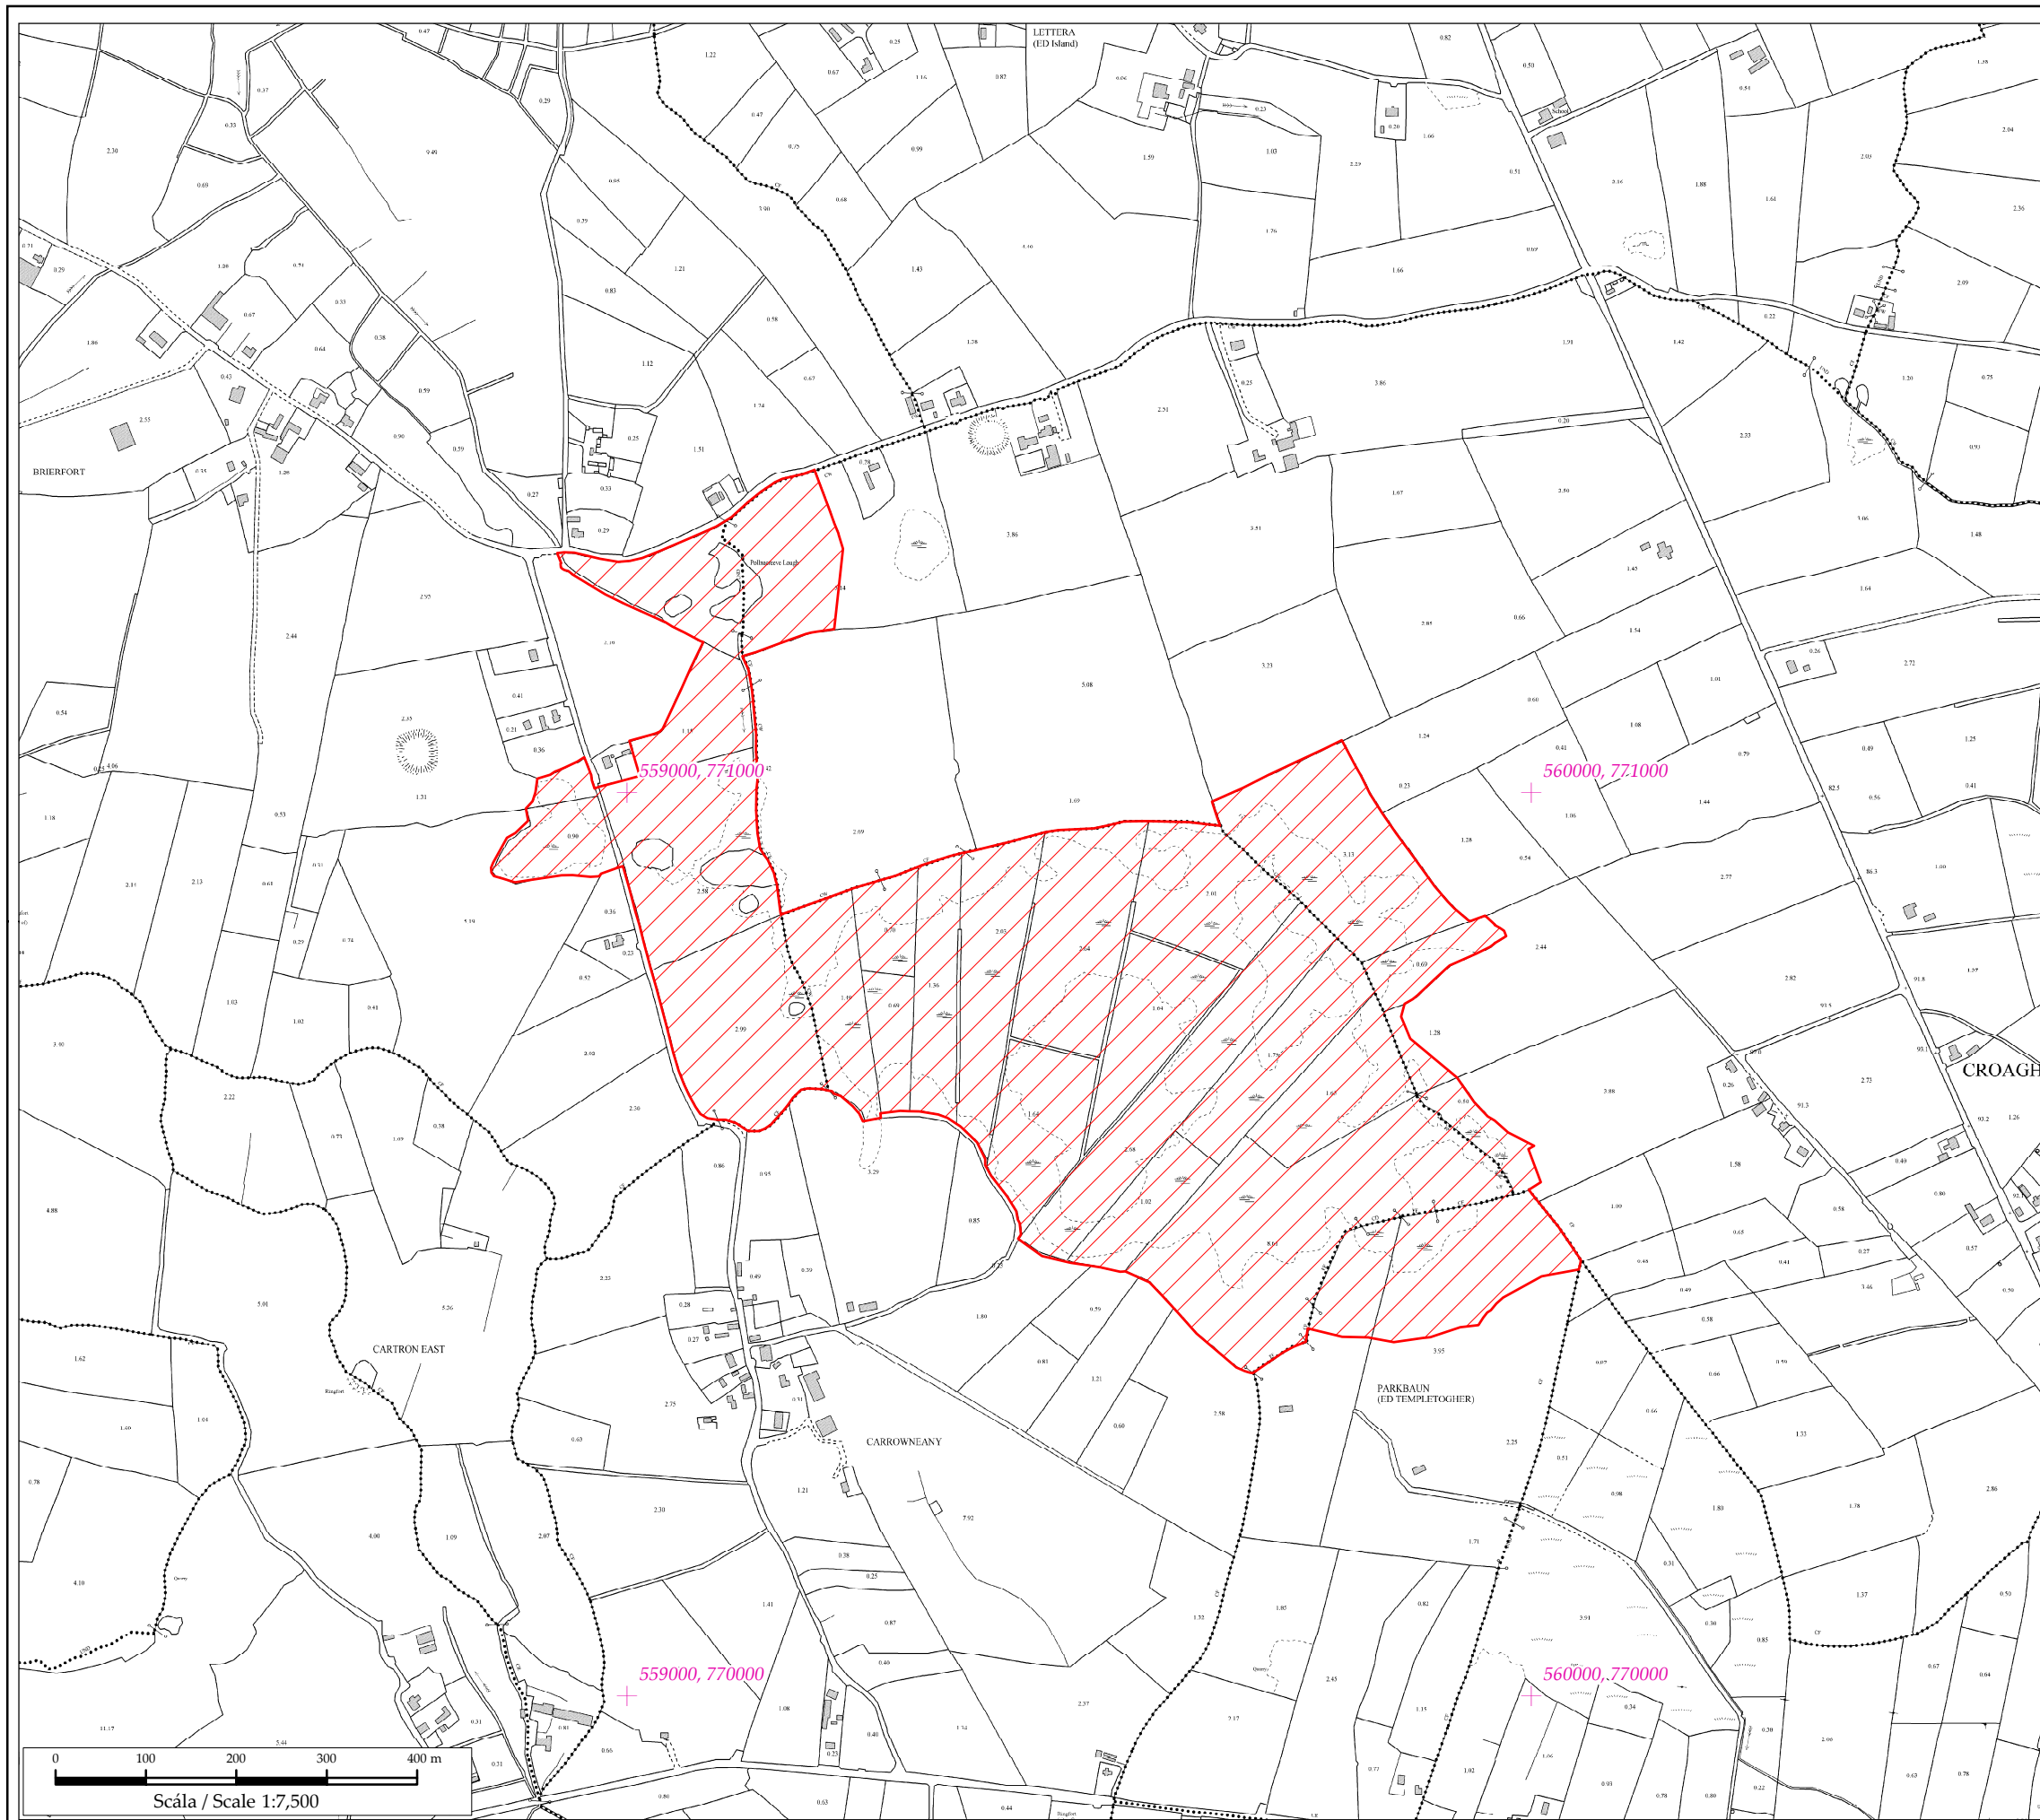

Scála / Scale 1:7,500