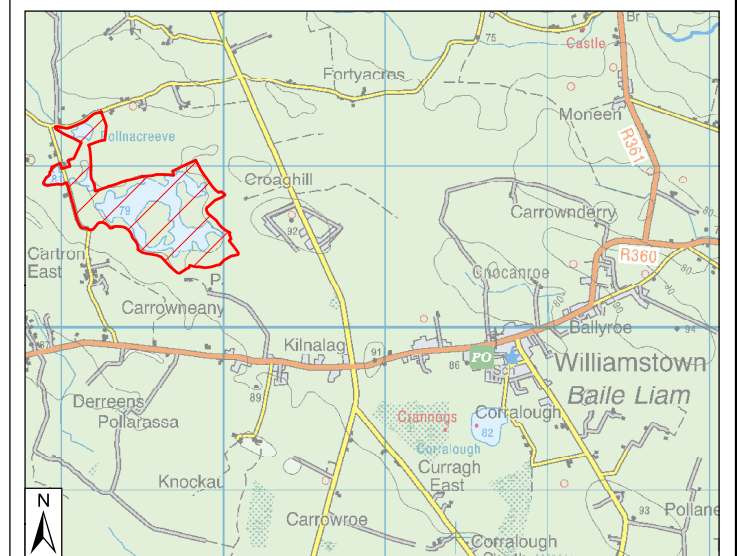

Sceideal 1 / Schedule 1

LIMISTÉAR FAOI CHAOMHNÚ SPEISIALTA SPECIAL AREA OF CONSERVATION

 Limistéar faoi Chaomhnú Speisialta
Special Area of Conservation

LCS Thurlach Chruachóille
Croaghill Turlough SAC
000255

Achar / Area 47.35 ha

Co. na Gaillimhe
Co. Galway

Suirbhéireacht Ordnáis Éireann Ceadúnas Uimhir EN 0059216 © OSí / Rialtas na hÉireann
Ordnance Survey Ireland Licence No. EN 0059216 © Ordnance Survey Ireland / Government of Ireland
Córas Comhordanáidí: Trasteilgean Mercator na hÉireann / Co-ordinate System: Irish Transverse Mercator