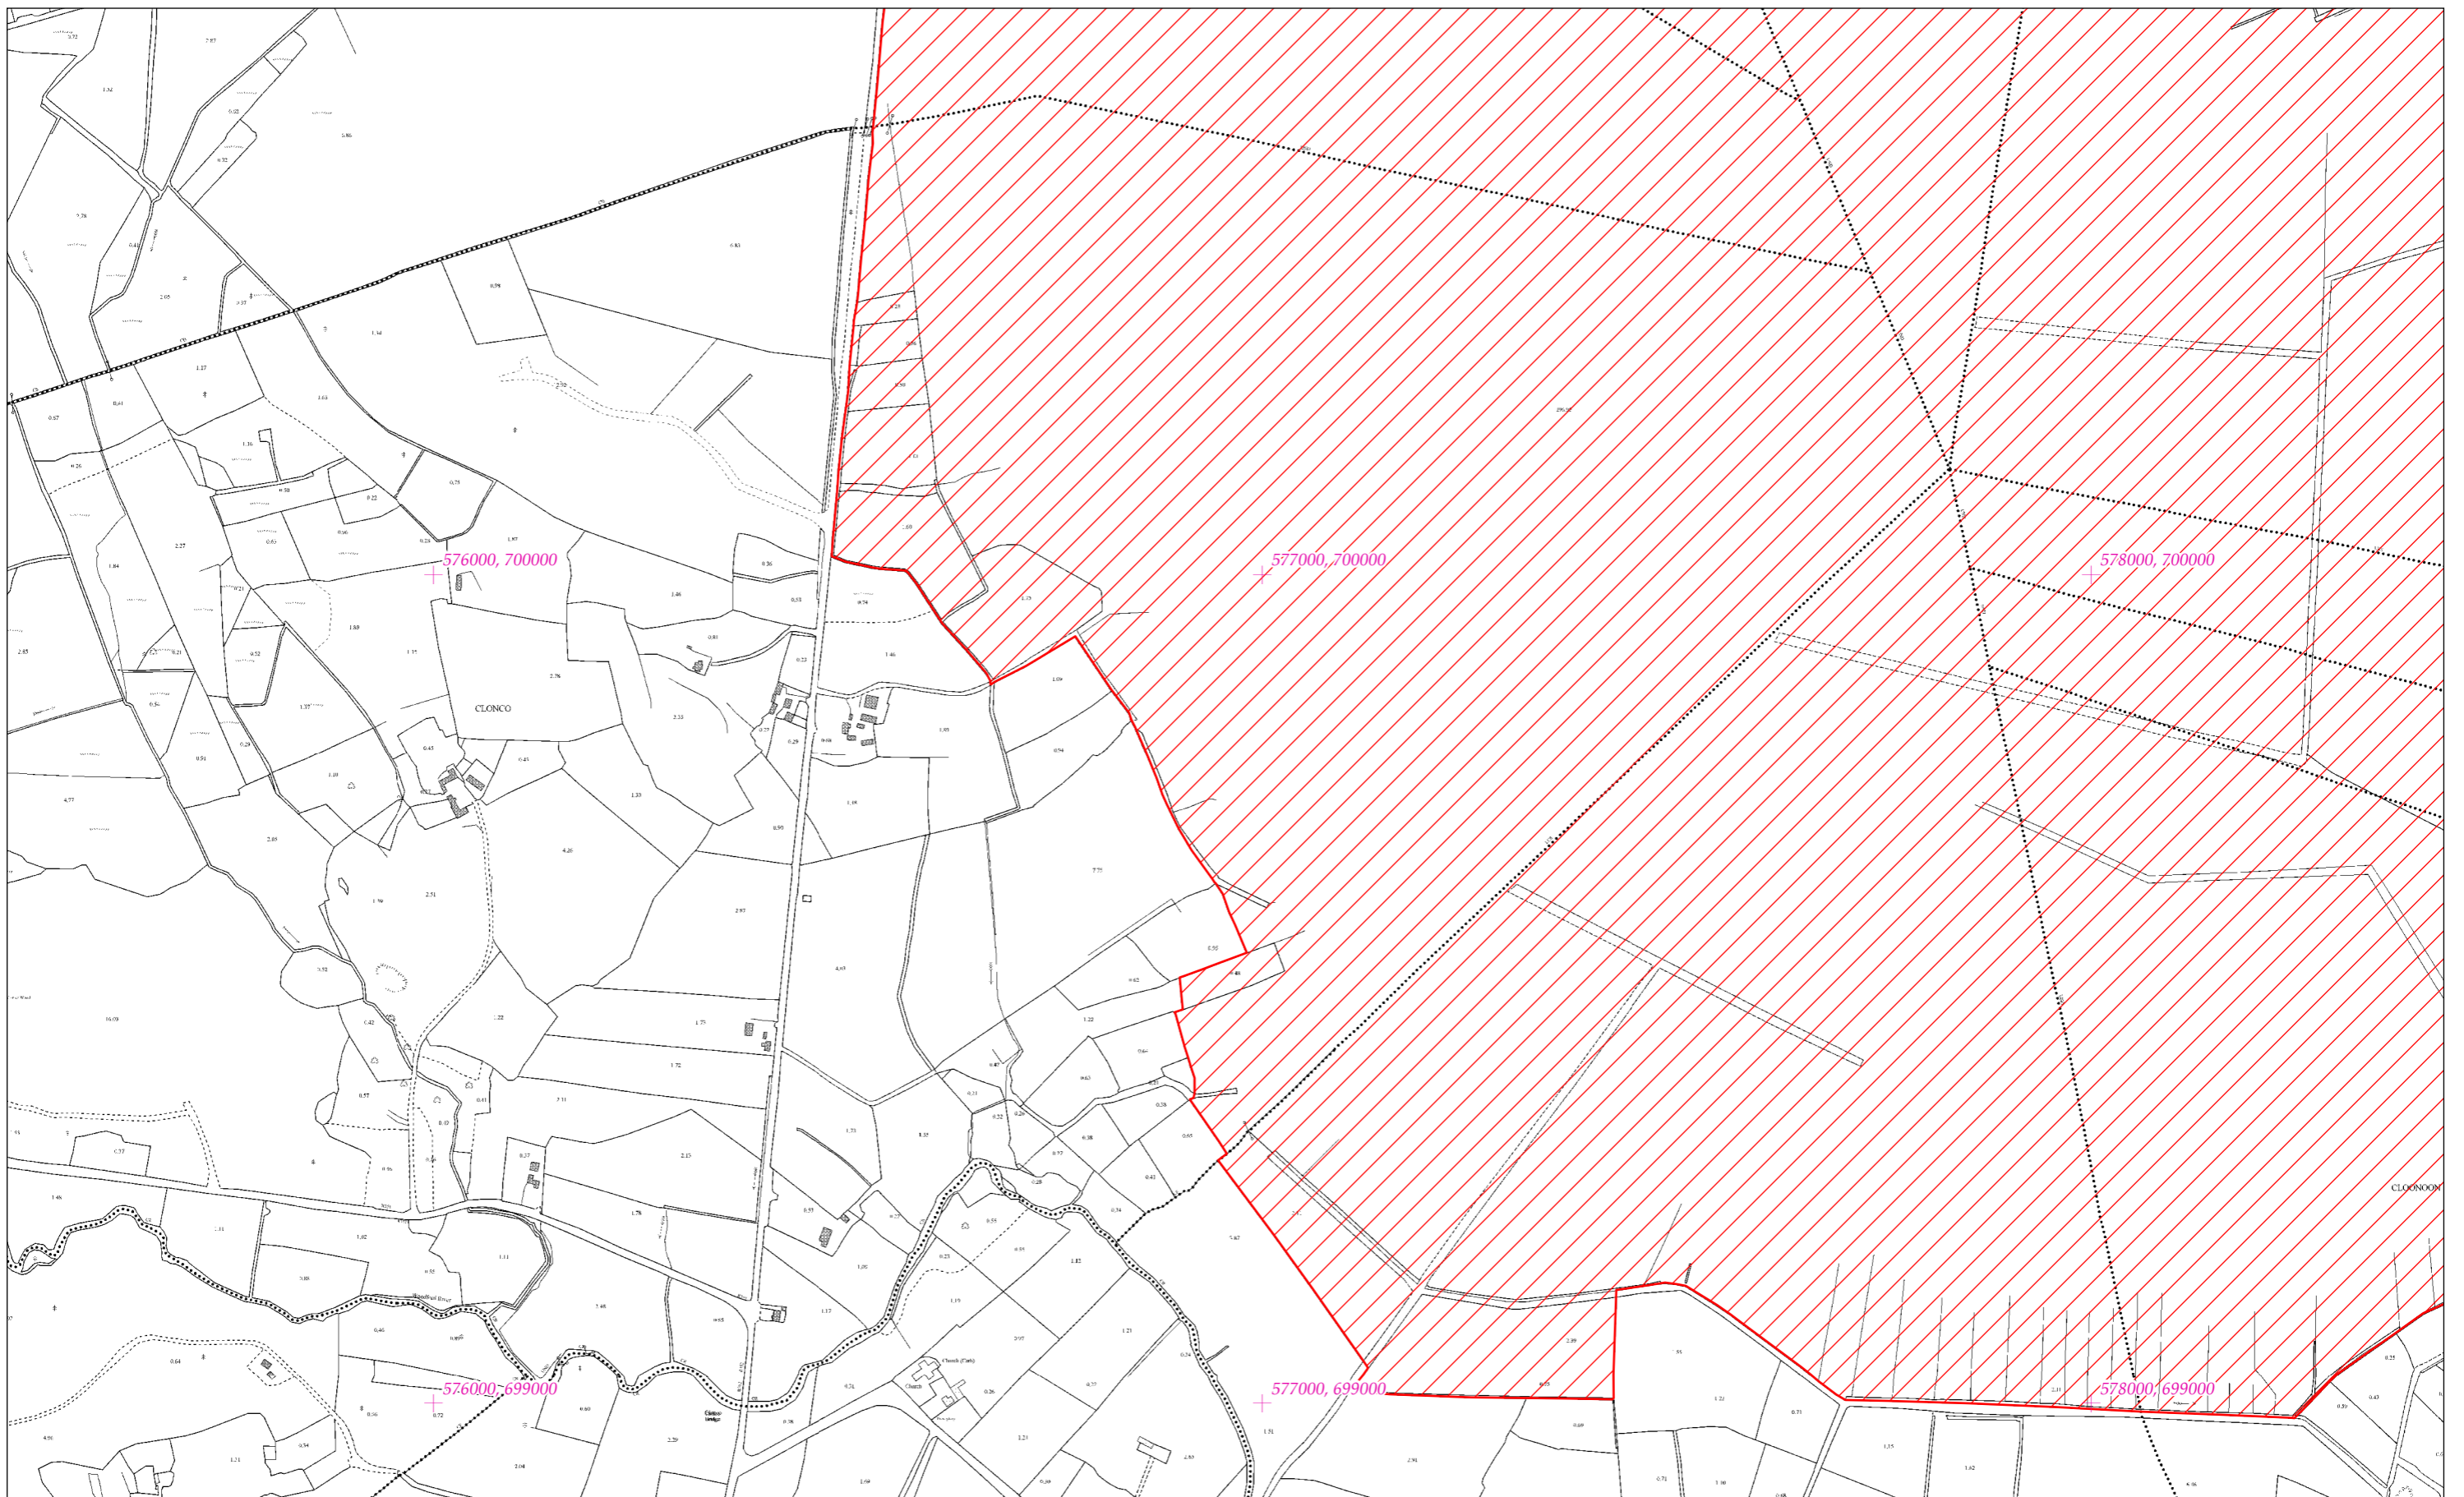

Rialachán 4(1)(b) / Regulation 4(1)(b)

Leathanach 3 de 6 (Co. na Gaillimhe)
Page 3 of 6 (Co. Galway)

LIMISTÉAR FAOI CHAOMHNÚ SPEISIALTA
SPECIAL AREA OF CONSERVATION

Suirbhéireacht Ordanáis Éireann Ceadúnas Uimhir OSI-NMA-014 © OSI / Rialtas na hÉireann
Ordnance Survey Ireland Licence No. OSI-NMA-014 © Ordnance Survey Ireland / Government of Ireland
Córas Comhordanáidí: Trasteilgean Mercator na hÉireann / Co-ordinate System: Irish Transverse Mercator

LCS Phortach Chluain Maoláin
Cloonmoylan Bog SAC
1:5000 O.S. TILE 3868c 3 of 6

SITE CODE
000248

Leagan / Version: 3.01
Arna chló an / Printed on: 01/03/2022