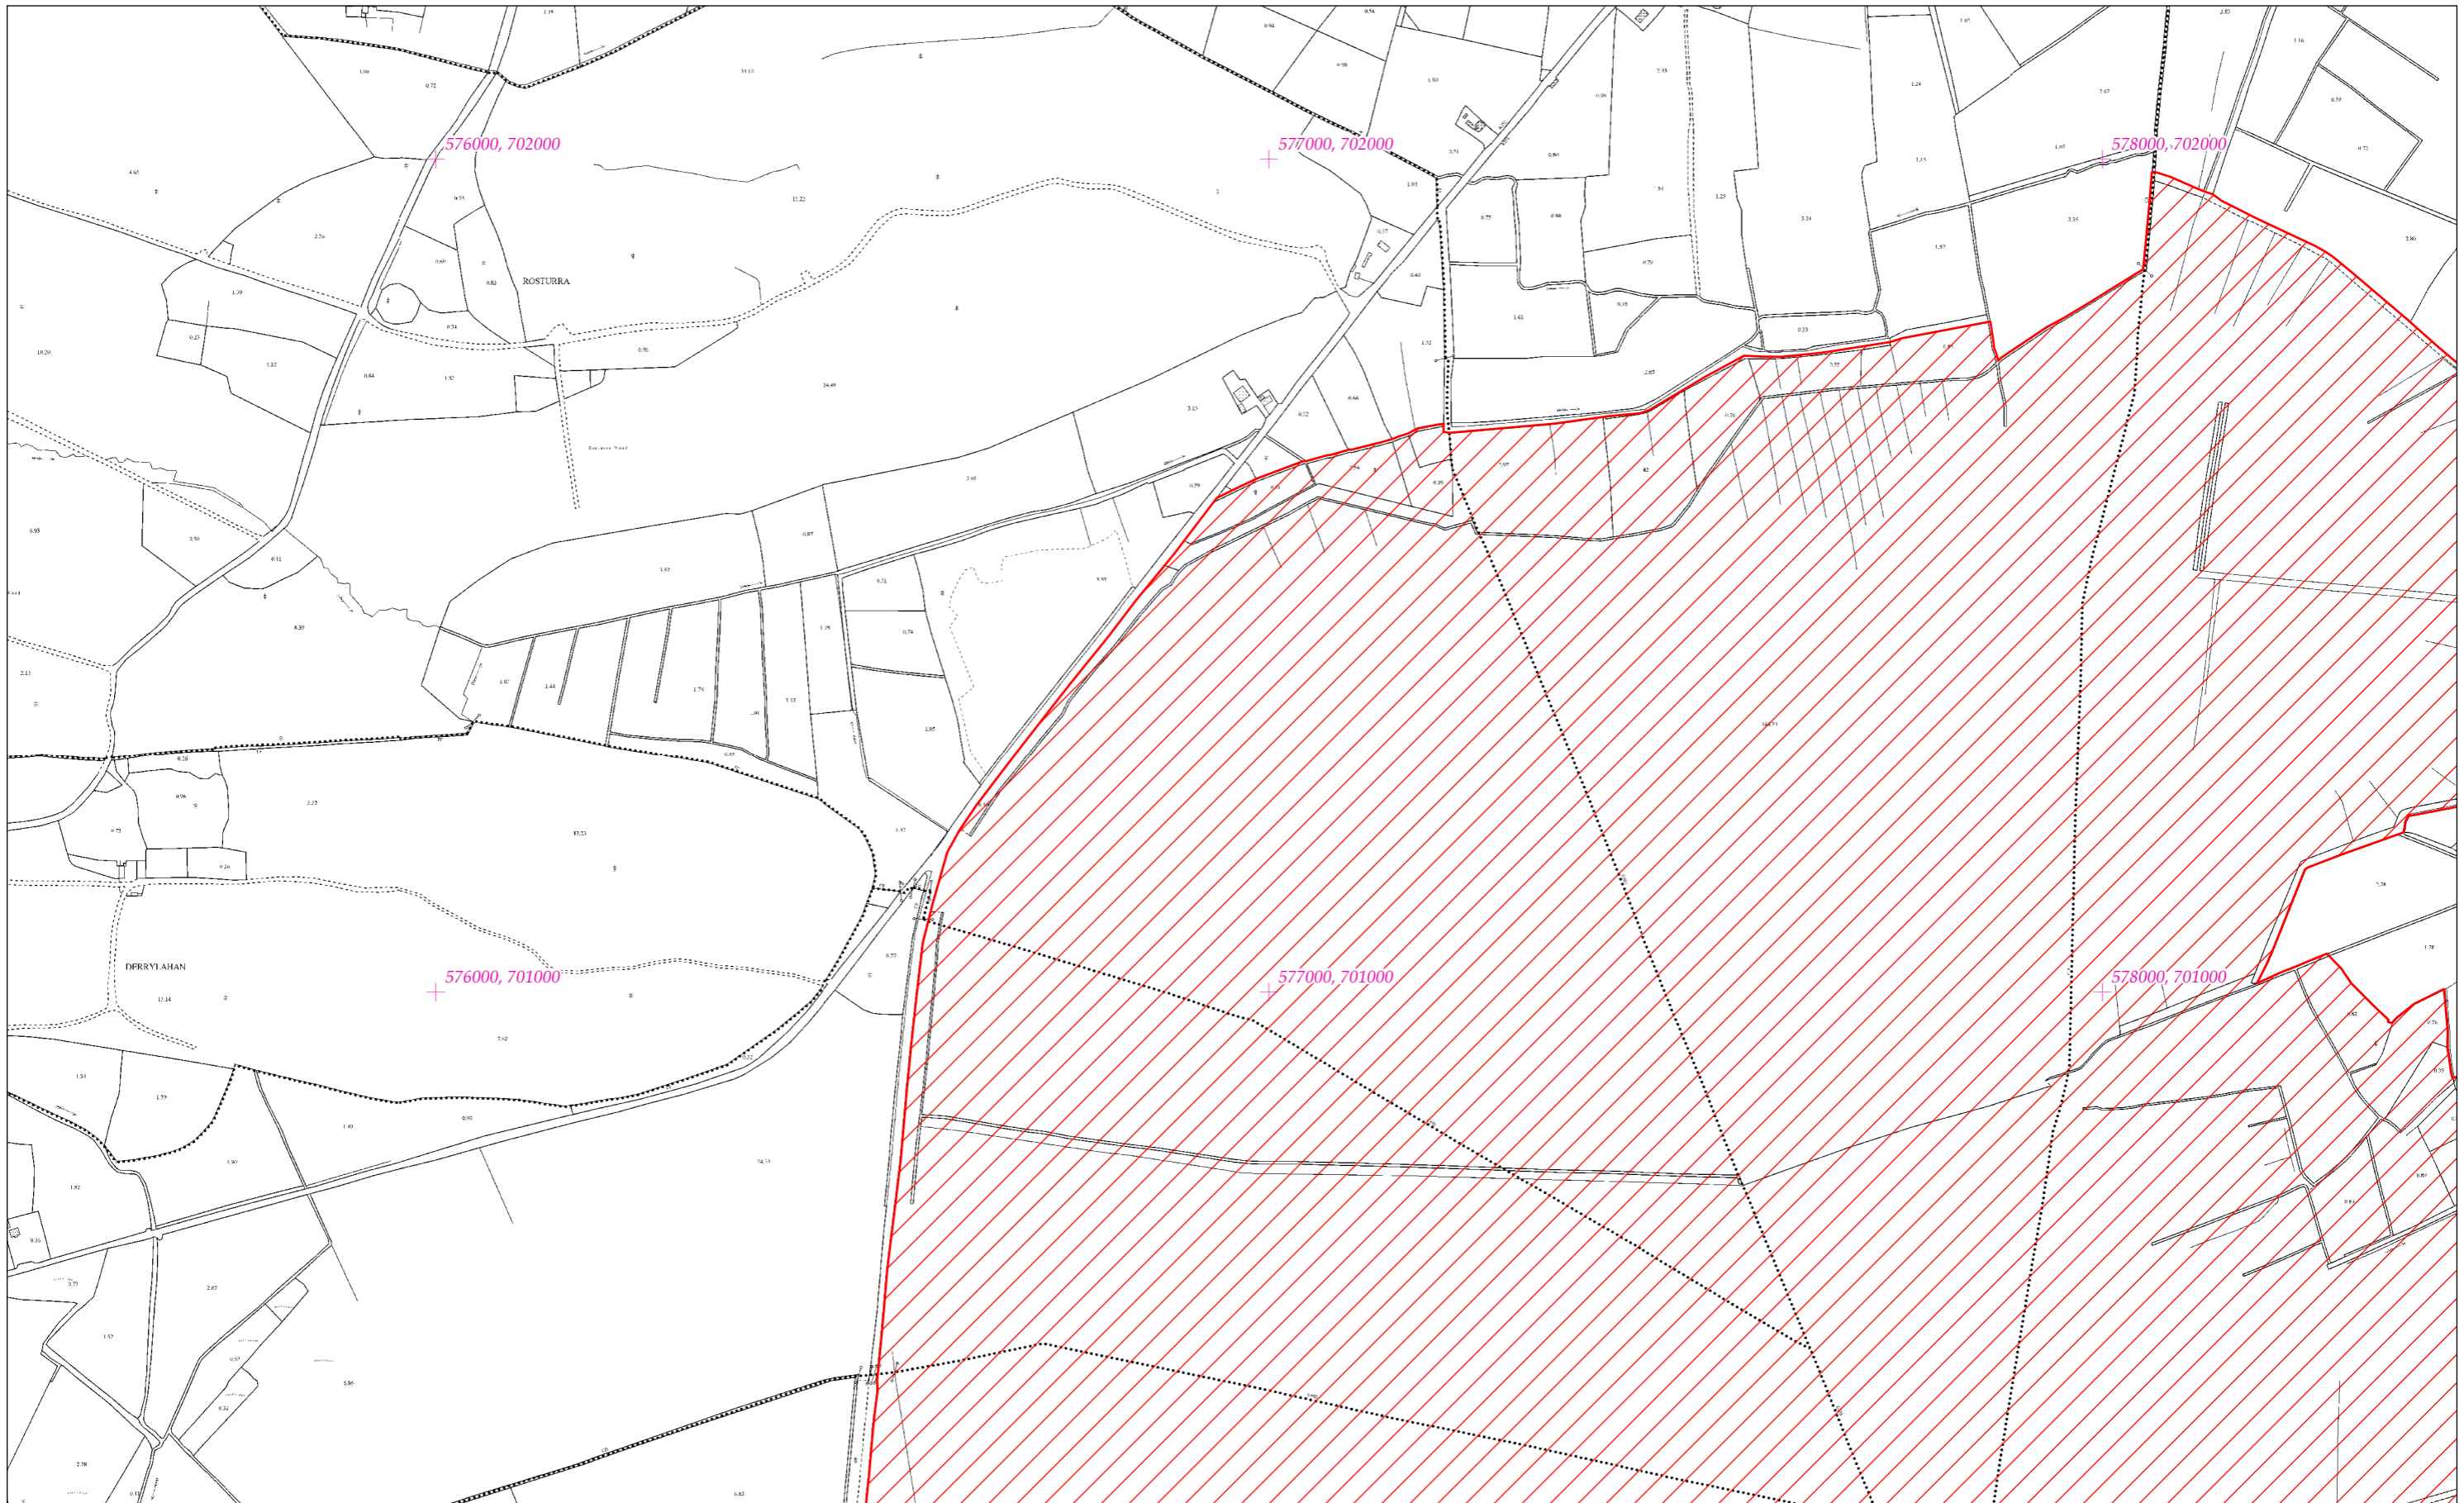

Rialachán 4(1)(b) / Regulation 4(1)(b)

Leathanach 1 de 6 (Co. na Gaillimhe)
Page 1 of 6 (Co. Galway)

LIMISTÉAR FAOI CHAOMHNÚ SPEISIALTA
SPECIAL AREA OF CONSERVATION

Suirbhéireacht Ordanáis Éireann Ceadúnas Uimhir OSI-NMA-014 © OSI / Rialtas na hÉireann
Ordnance Survey Ireland Licence No. OSI-NMA-014 © Ordnance Survey Ireland / Government of Ireland
Córas Comhordanáidí: Trasteilgean Mercator na hÉireann / Co-ordinate System: Irish Transverse Mercator

LCS Phortach Chluain Maoláin
Cloonmoylan Bog SAC
1:5000 O.S. TILE 3868a 1 of 6

SITE CODE
000248

Leagan / Version: 3.01
Arna chló an / Printed on: 01/03/2022