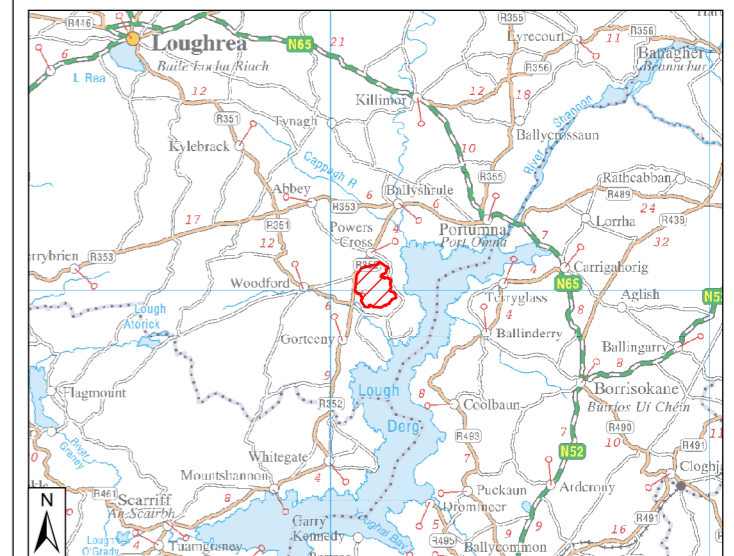

Co. na Gaillimhe
Co. Galway

Suirbhéireacht Ordnáis Éireann Ceadúnas Uimhir OSI-NMA-014 © OSI / Rialtas na hÉireann
Ordnance Survey Ireland Licence No. OSI-NMA-014 © Ordnance Survey Ireland / Government of Ireland
Córas Comhordanáidí: Trasteilgean Mercator na hÉireann / Co-ordinate System: Irish Transverse Mercator

Leagan / Version: 3.01

Arna chló an / Printed on: 01/03/2022