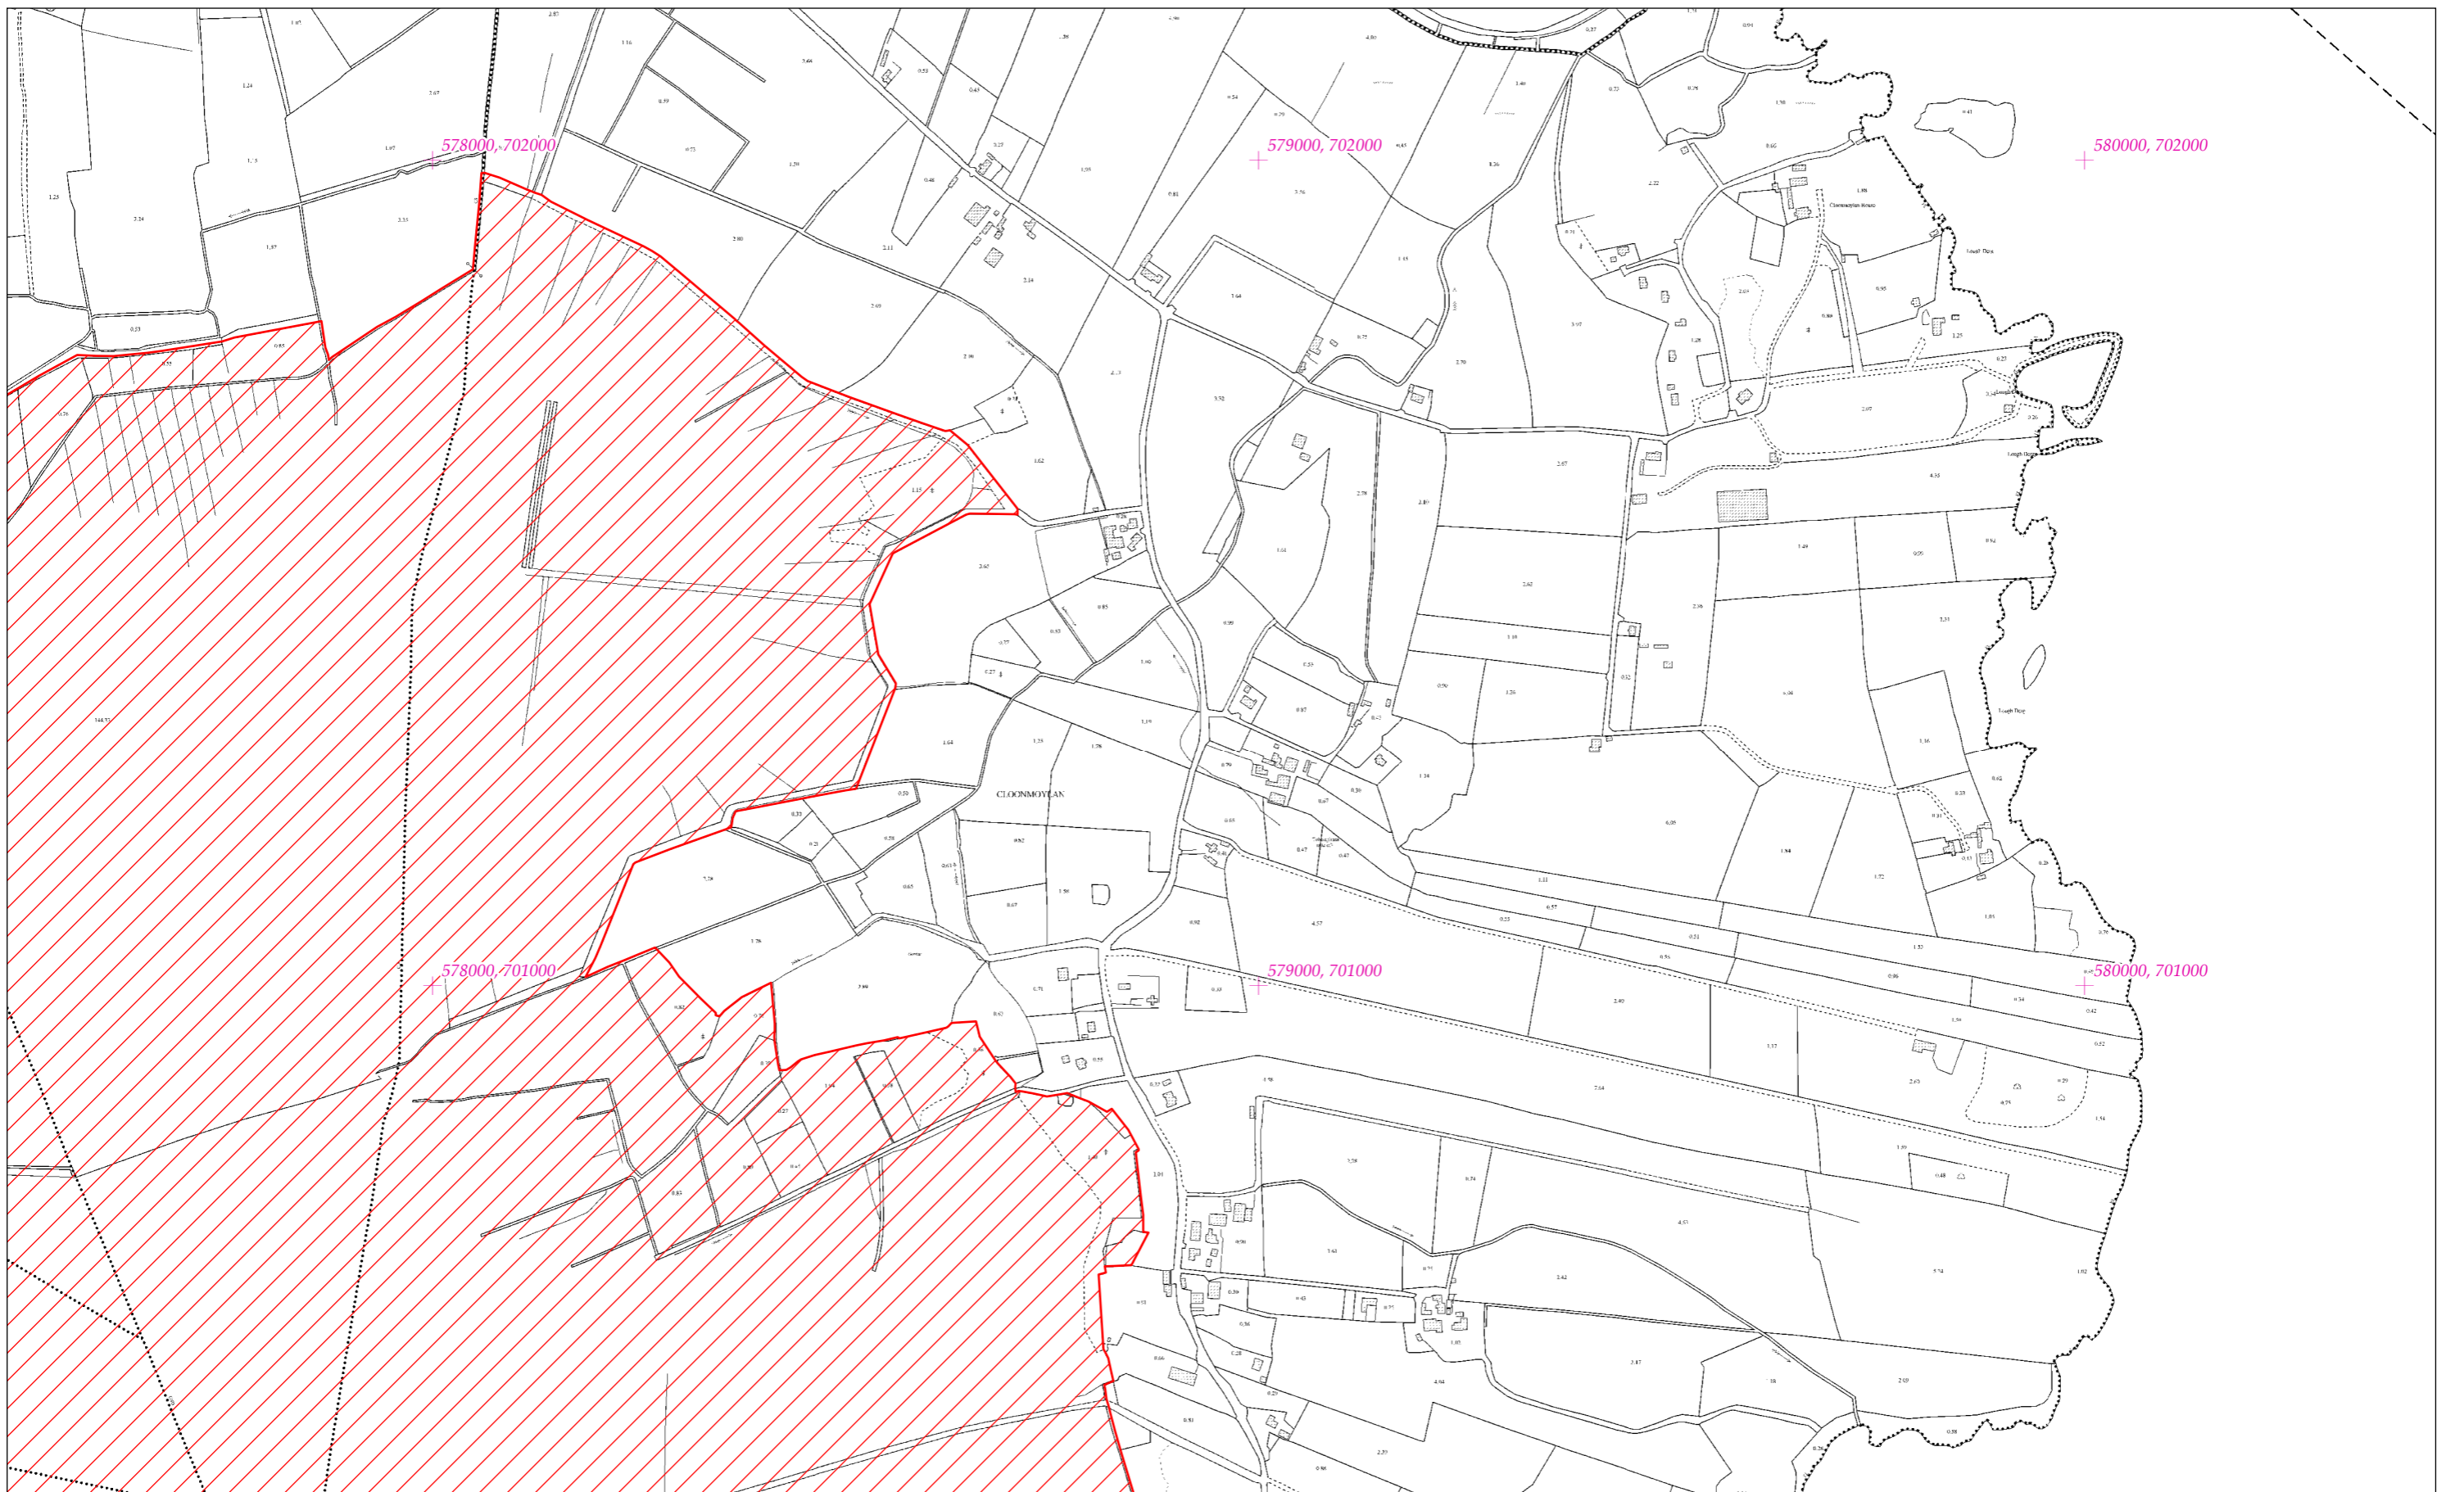

Rialachán 4(1)(b) / Regulation 4(1)(b)

Leathanach 2 de 6 (Co. na Gaillimhe)
Page 2 of 6 (Co. Galway)

LIMISTÉAR FAOI CHAOMHNÚ SPEISIALTA
SPECIAL AREA OF CONSERVATION

Suirbhéireacht Ordanáis Éireann Ceadúnas Uimhir OSI-NMA-014 © OSI / Rialtas na hÉireann
Ordnance Survey Ireland Licence No. OSI-NMA-014 © Ordnance Survey Ireland / Government of Ireland
Córas Comhordanáidí: Trasteilgean Mercator na hÉireann / Co-ordinate System: Irish Transverse Mercator

LCS Phortach Chluain Maoláin
Cloonmoylan Bog SAC
1:5000 O.S. TILE 3868b 2 of 6

SITE CODE
000248

Leagan / Version: 3.01
Arna chló an / Printed on: 01/03/2022