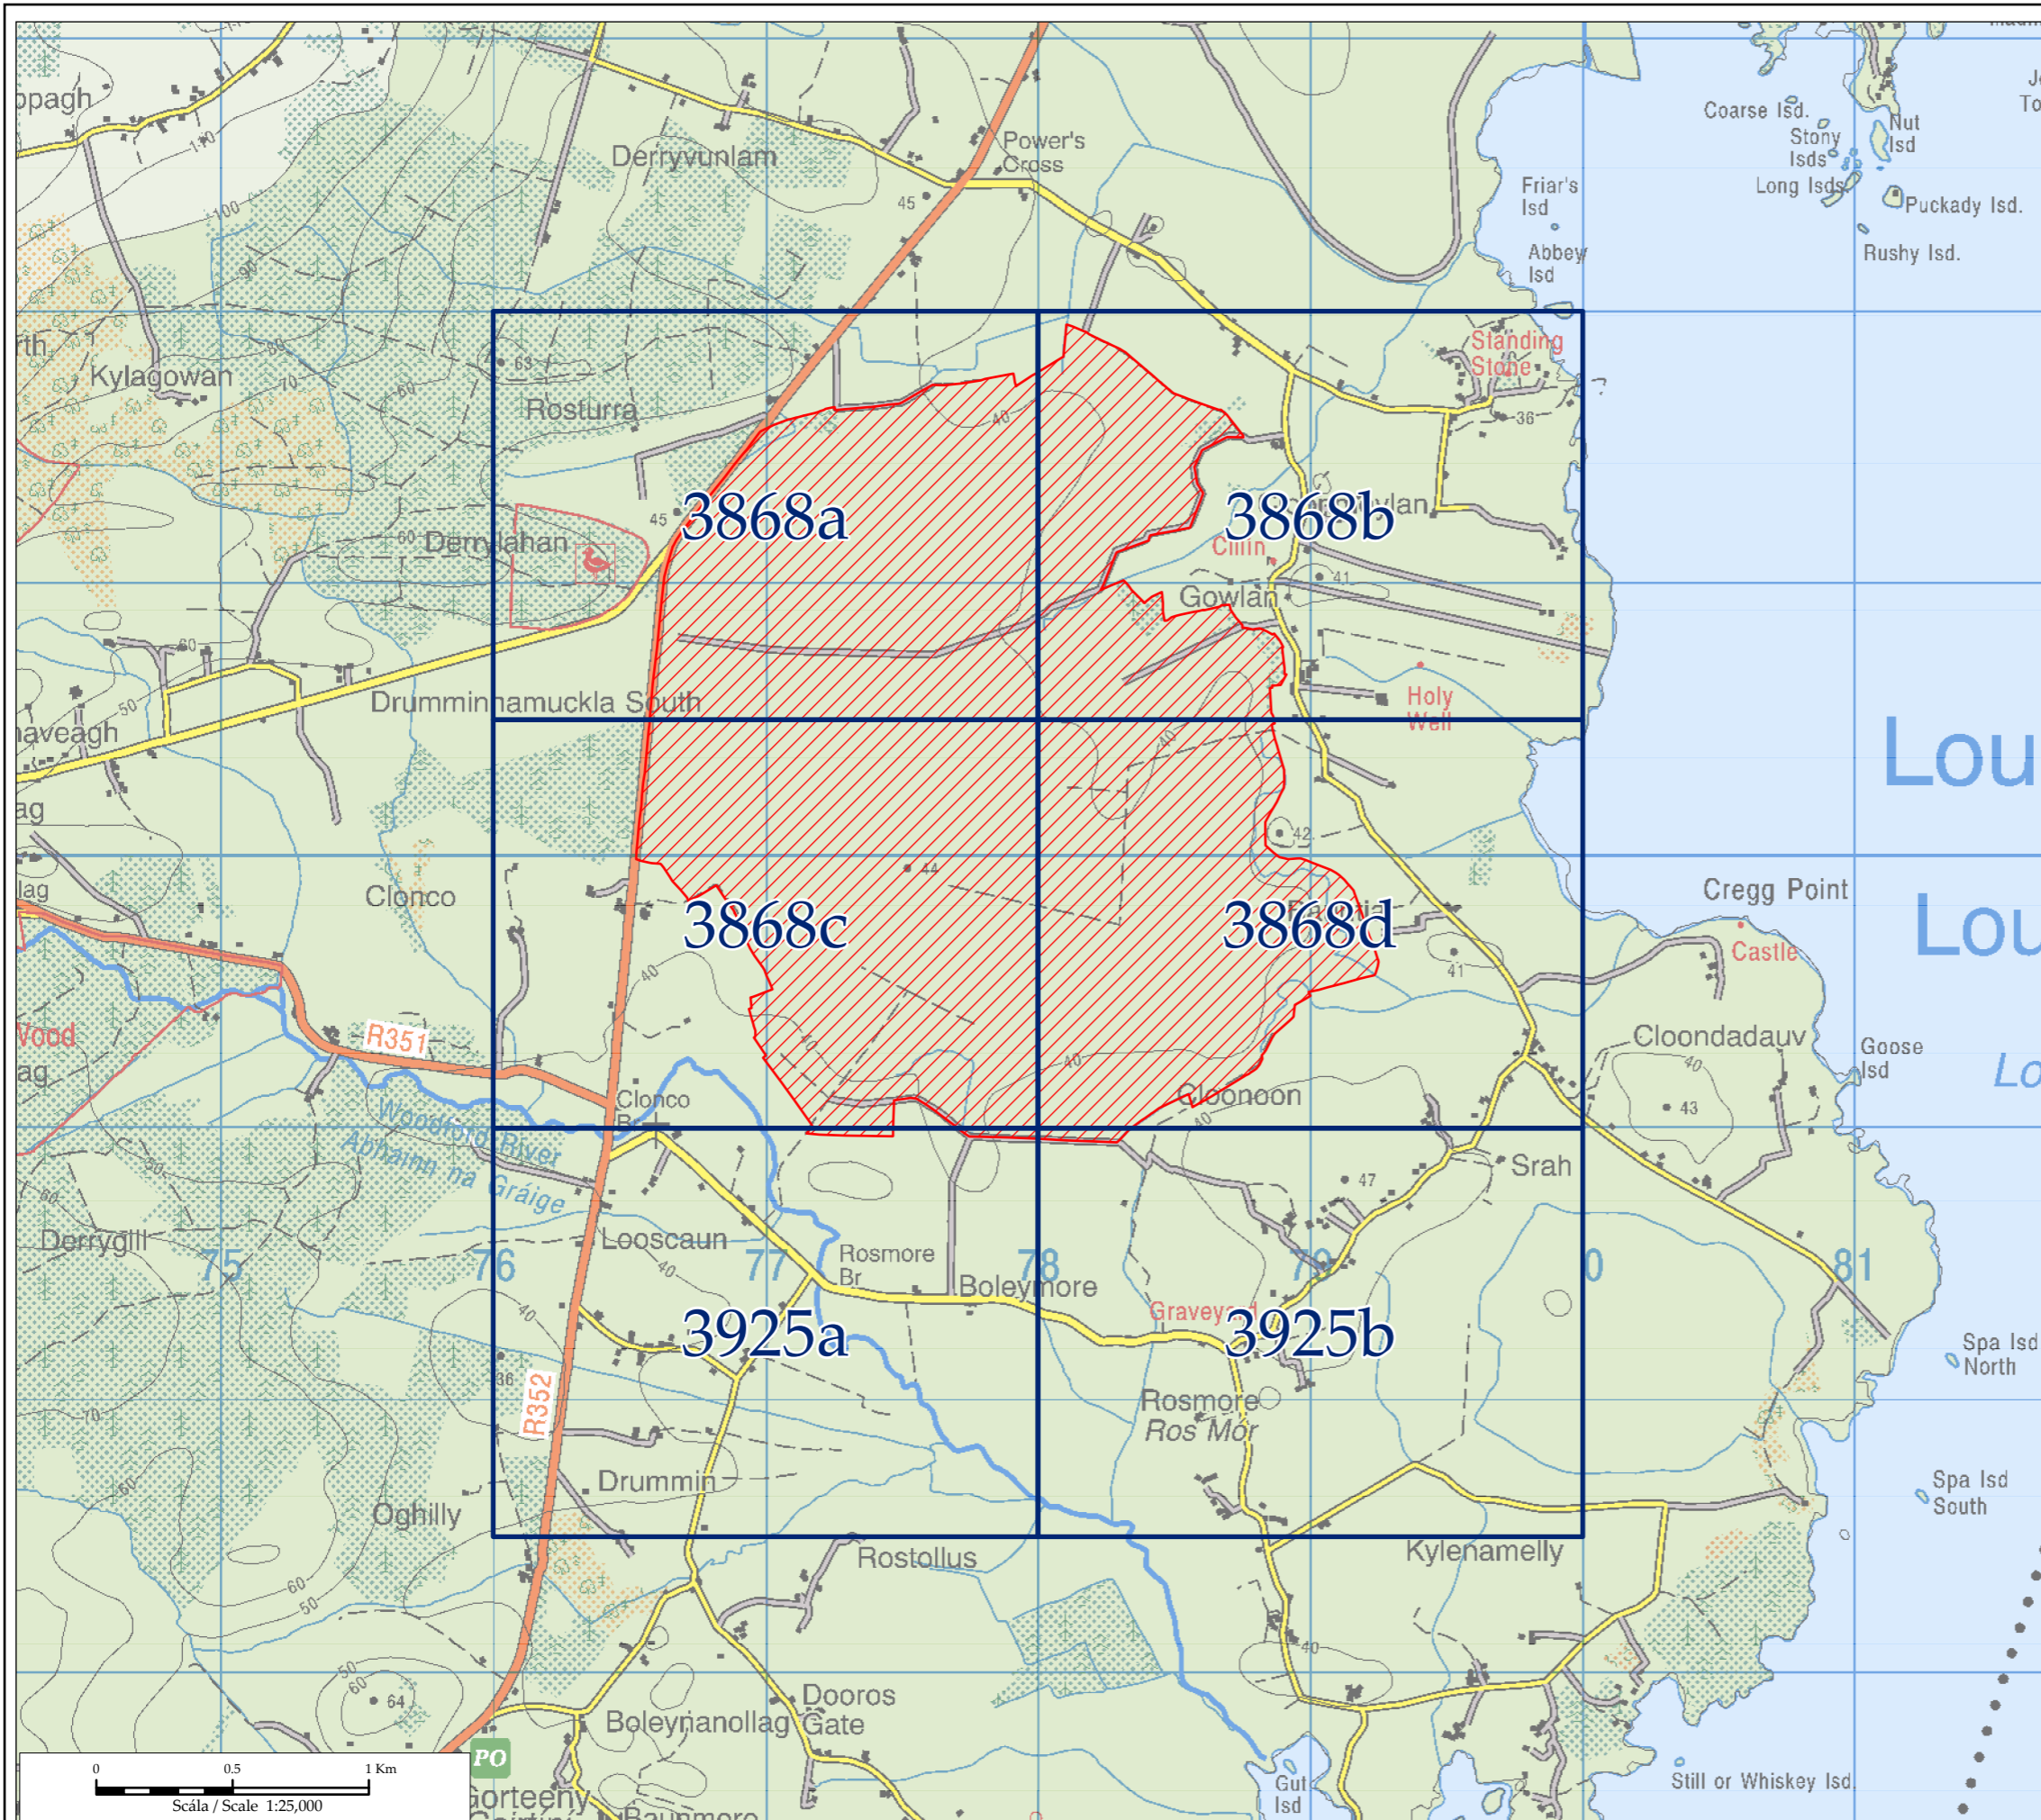

Sceideal 1 / Schedule 1

LIMISTÉAR FAOI CHAOMHNÚ SPEISIALTA SPECIAL AREA OF CONSERVATION

- Limistéar faoi Chaomhnú Speisialta
  Special Area of Conservation
- Rialachán 4(1)(b) Innéacs Mapa Mionsonraithe
  Regulation 4(1)(b) Detail Map Index

LCS Phortach Chluain Maoláin
Clonmoylan Bog SAC
000248

Achar / Area 552.20 ha

Co. na Gaillimhe
Co. Galway

Suirbhéireacht Ordnáis Éireann Ceadúnas Uimhir OSI-NMA-014 © OSI / Rialtas na hÉireann
Ordnance Survey Ireland Licence No. OSI-NMA-014 © Ordnance Survey Ireland / Government of Ireland
Córas Comhordanáidí: Trasteilgean Mercator na hÉireann / Co-ordinate System: Irish Transverse Mercator

Leagan / Version: 3.01

Arna chló an / Printed on: 01/03/2022