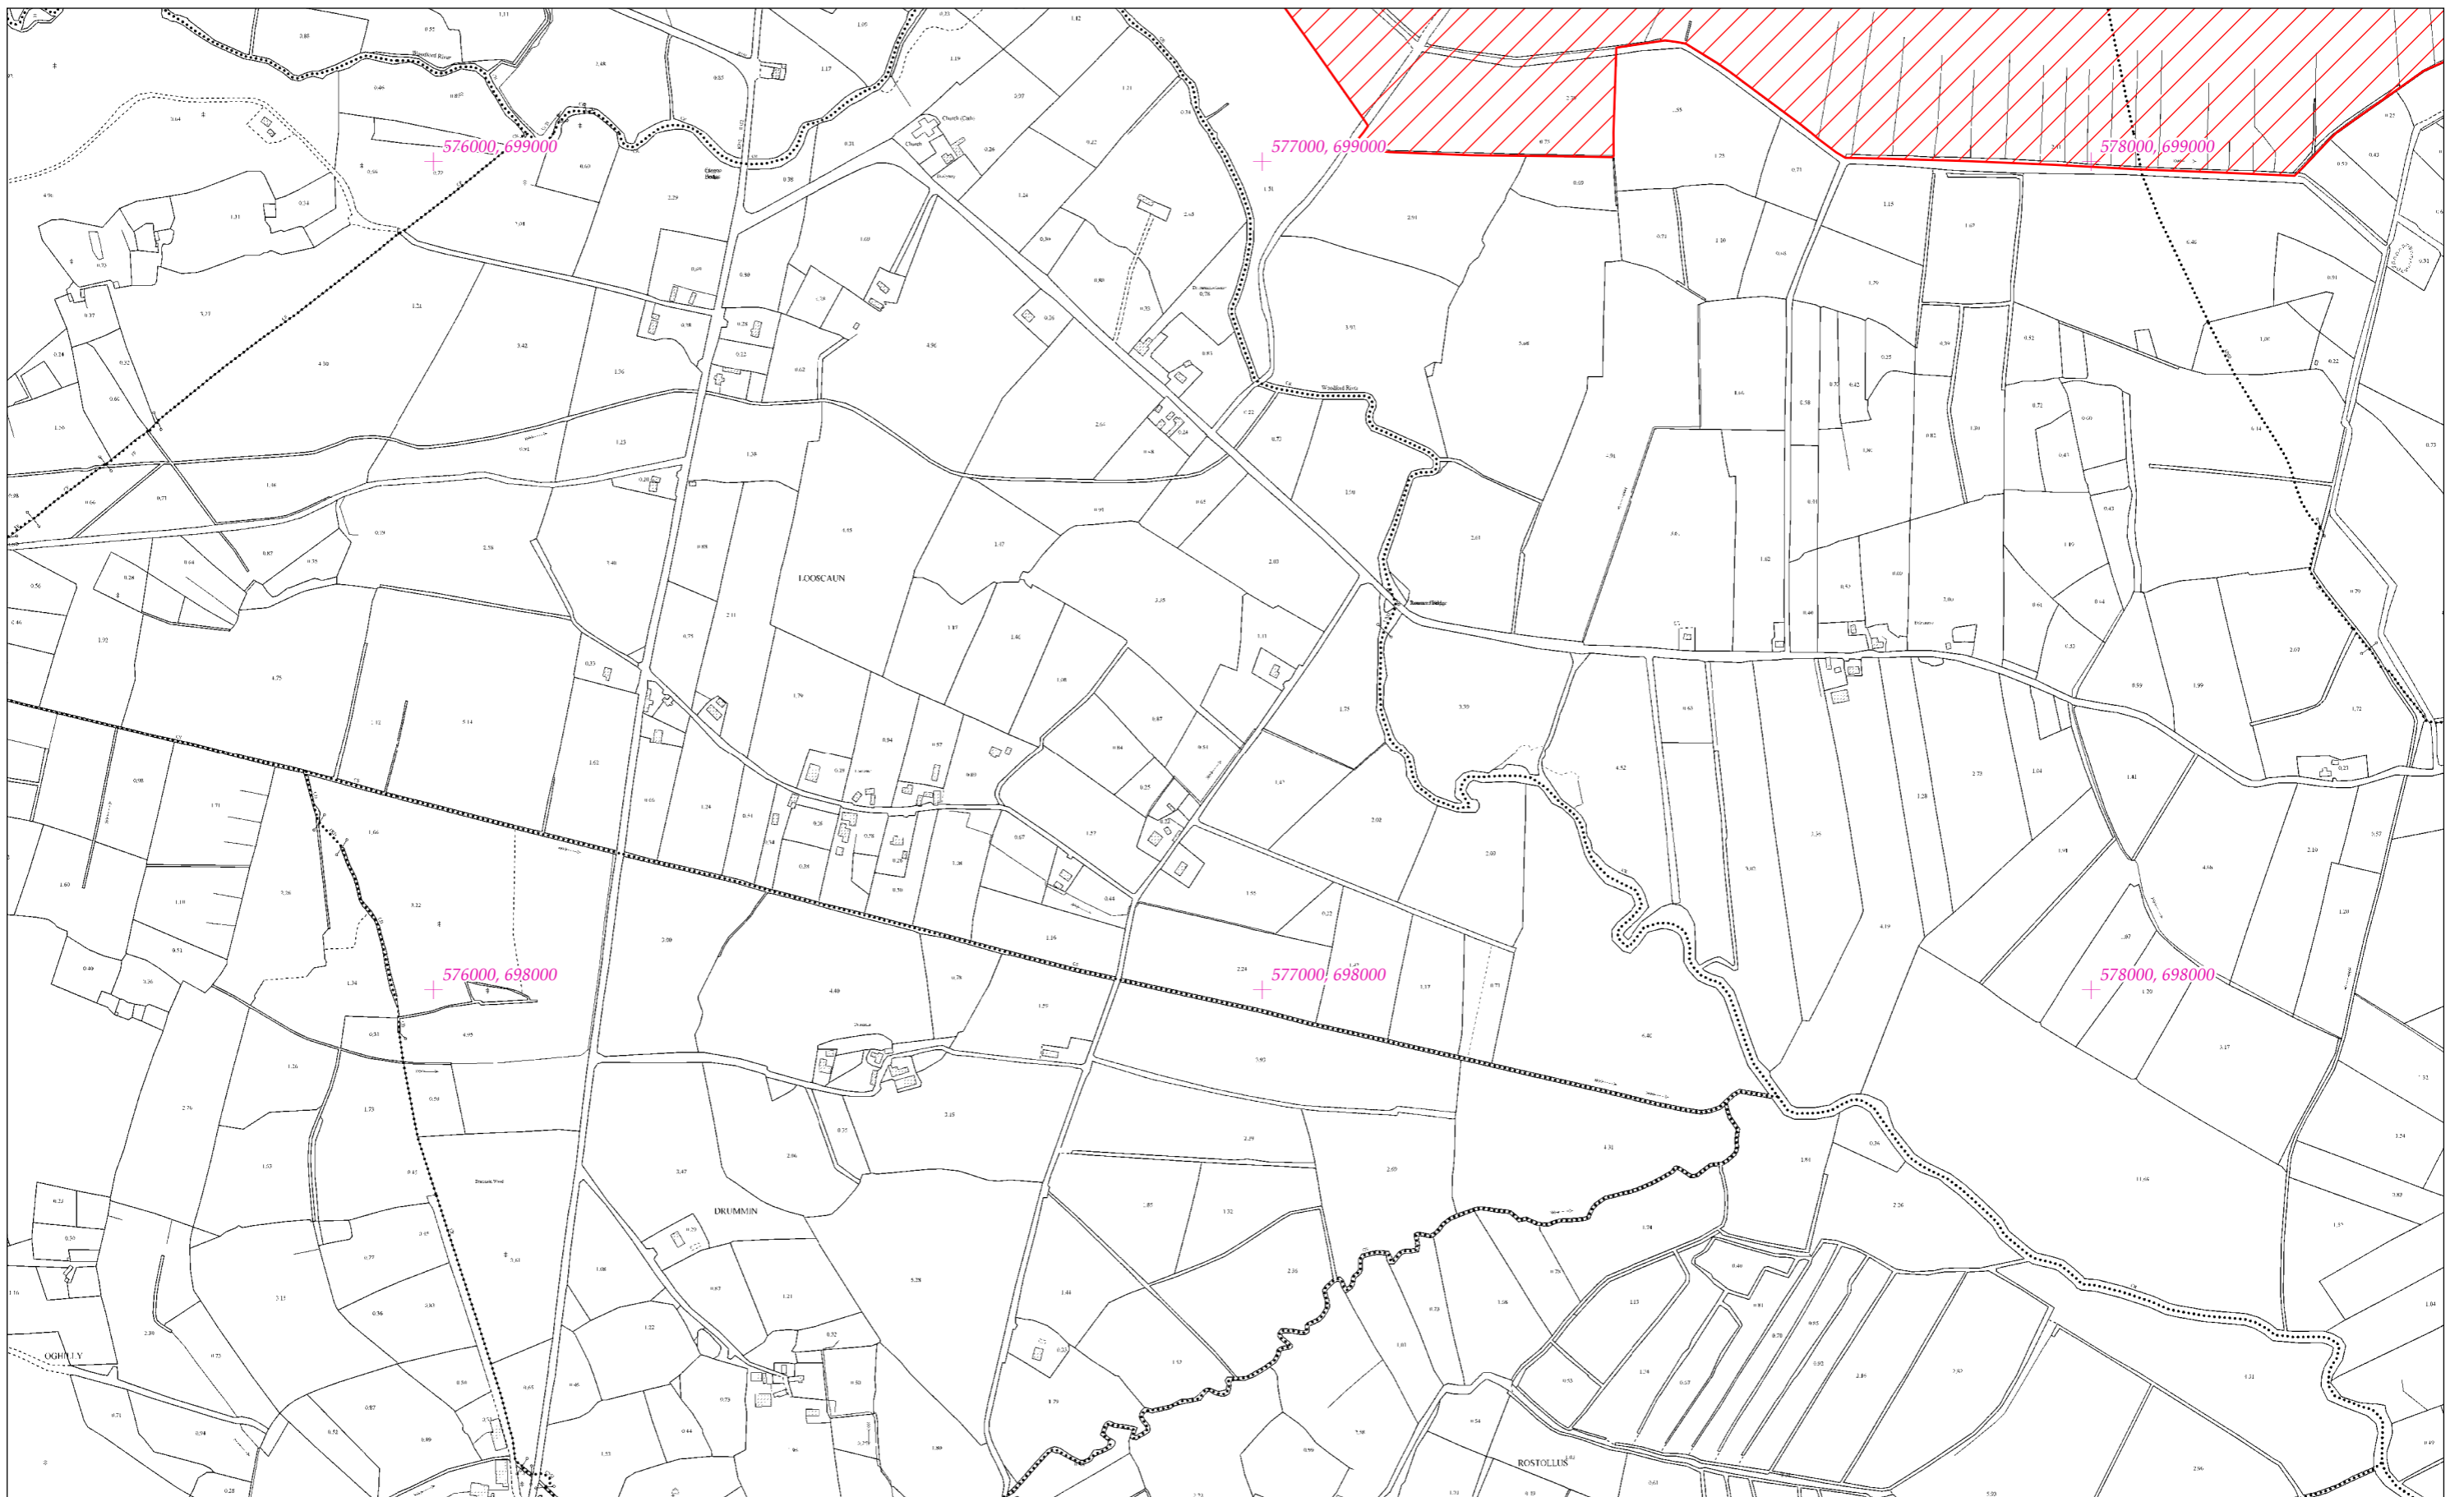

Rialachán 4(1)(b) / Regulation 4(1)(b)

Leathanach 5 de 6 (Co. na Gaillimhe)
Page 5 of 6 (Co. Galway)

LIMISTÉAR FAOI CHAOMHNÚ SPEISIALTA
SPECIAL AREA OF CONSERVATION

Suirbhéireacht Ordanáis Éireann Ceadúnas Uimhir OSI-NMA-014 © OSI / Rialtas na hÉireann
Ordnance Survey Ireland Licence No. OSI-NMA-014 © Ordnance Survey Ireland / Government of Ireland
Córas Comhordanáidí: Trasteilgean Mercator na hÉireann / Co-ordinate System: Irish Transverse Mercator

LCS Phortach Chluain Maoláin
Cloonmoylan Bog SAC
1:5000 O.S. TILE 3925a 5 of 6

SITE CODE
000248

Leagan / Version: 3.01
Arna chló an / Printed on: 01/03/2022