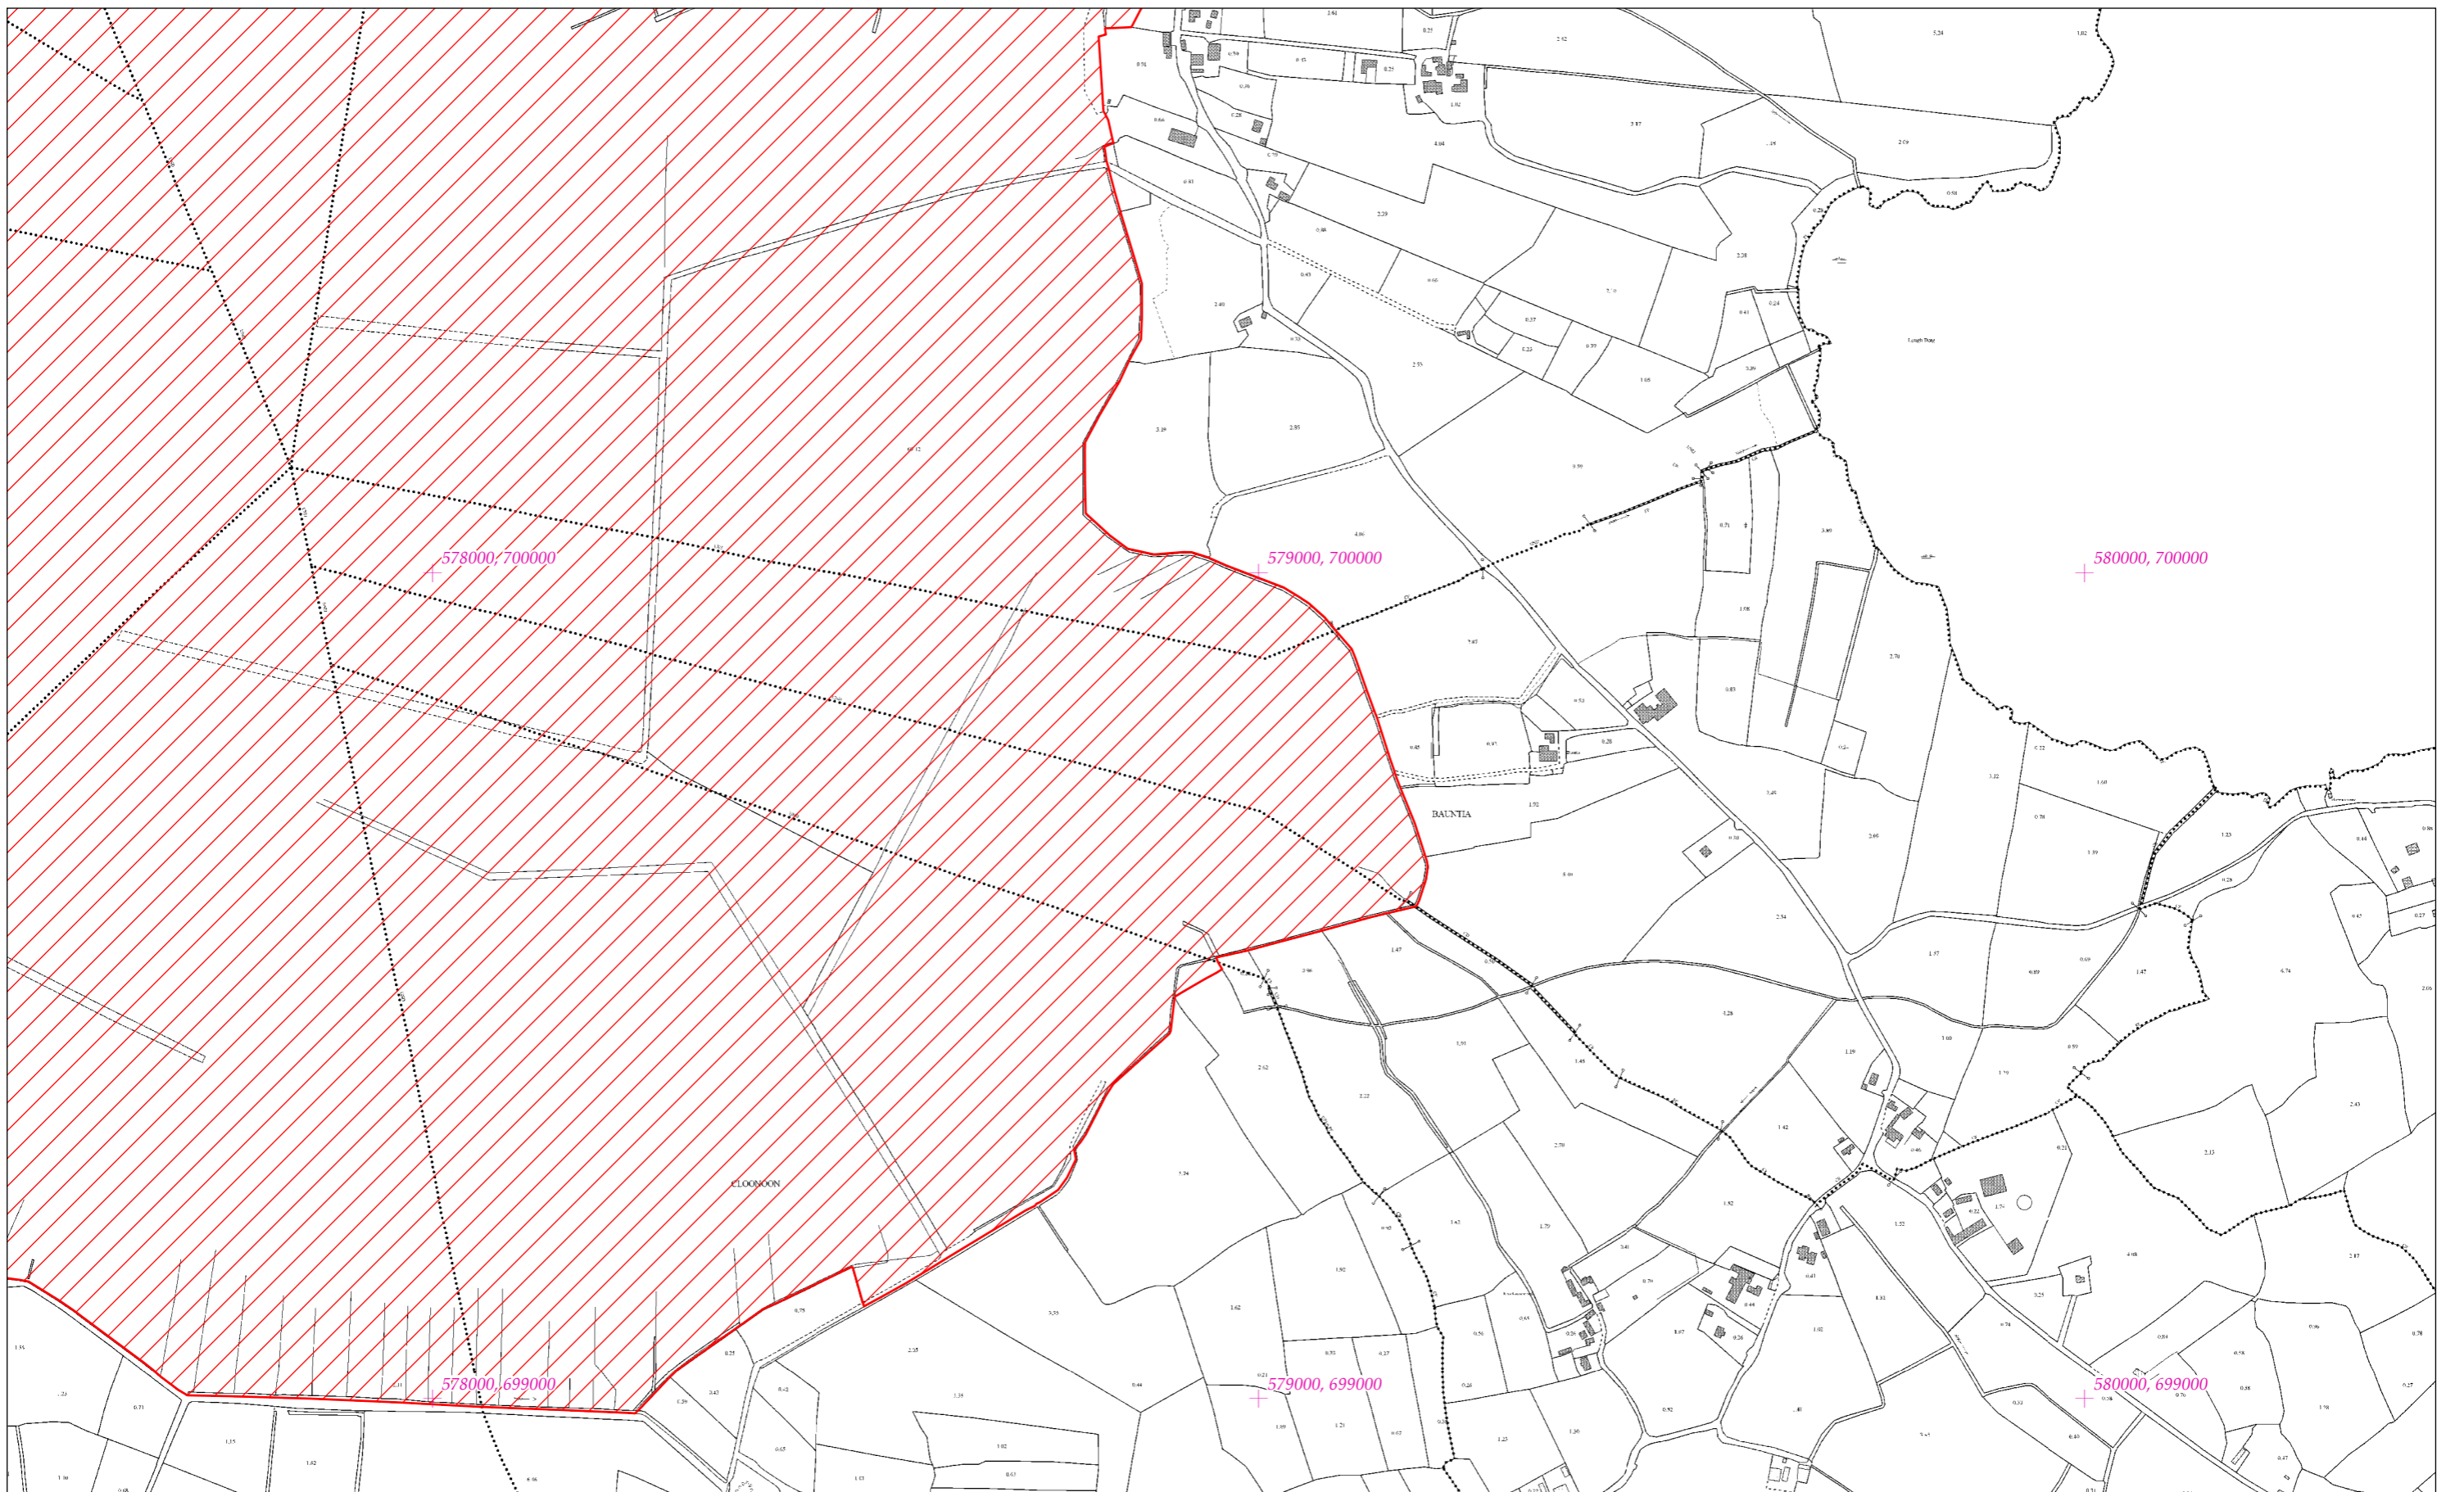

Rialachán 4(1)(b) / Regulation 4(1)(b)

Leathanach 4 de 6 (Co. na Gaillimhe)
Page 4 of 6 (Co. Galway)

LIMISTÉAR FAOI CHAOMHNÚ SPEISIALTA
SPECIAL AREA OF CONSERVATION

Suirbhéireacht Ordanáis Éireann Ceadúnas Uimhir OSI-NMA-014 © OSI / Rialtas na hÉireann
Ordnance Survey Ireland Licence No. OSI-NMA-014 © Ordnance Survey Ireland / Government of Ireland
Córas Comhordanáidí: Trasteilgean Mercator na hÉireann / Co-ordinate System: Irish Transverse Mercator

LCS Phortach Chluain Maoláin
Cloonmoylan Bog SAC
1:5000 O.S. TILE 3868d 4 of 6

SITE CODE
000248

Leagan / Version: 3.01
Arna chló an / Printed on: 01/03/2022