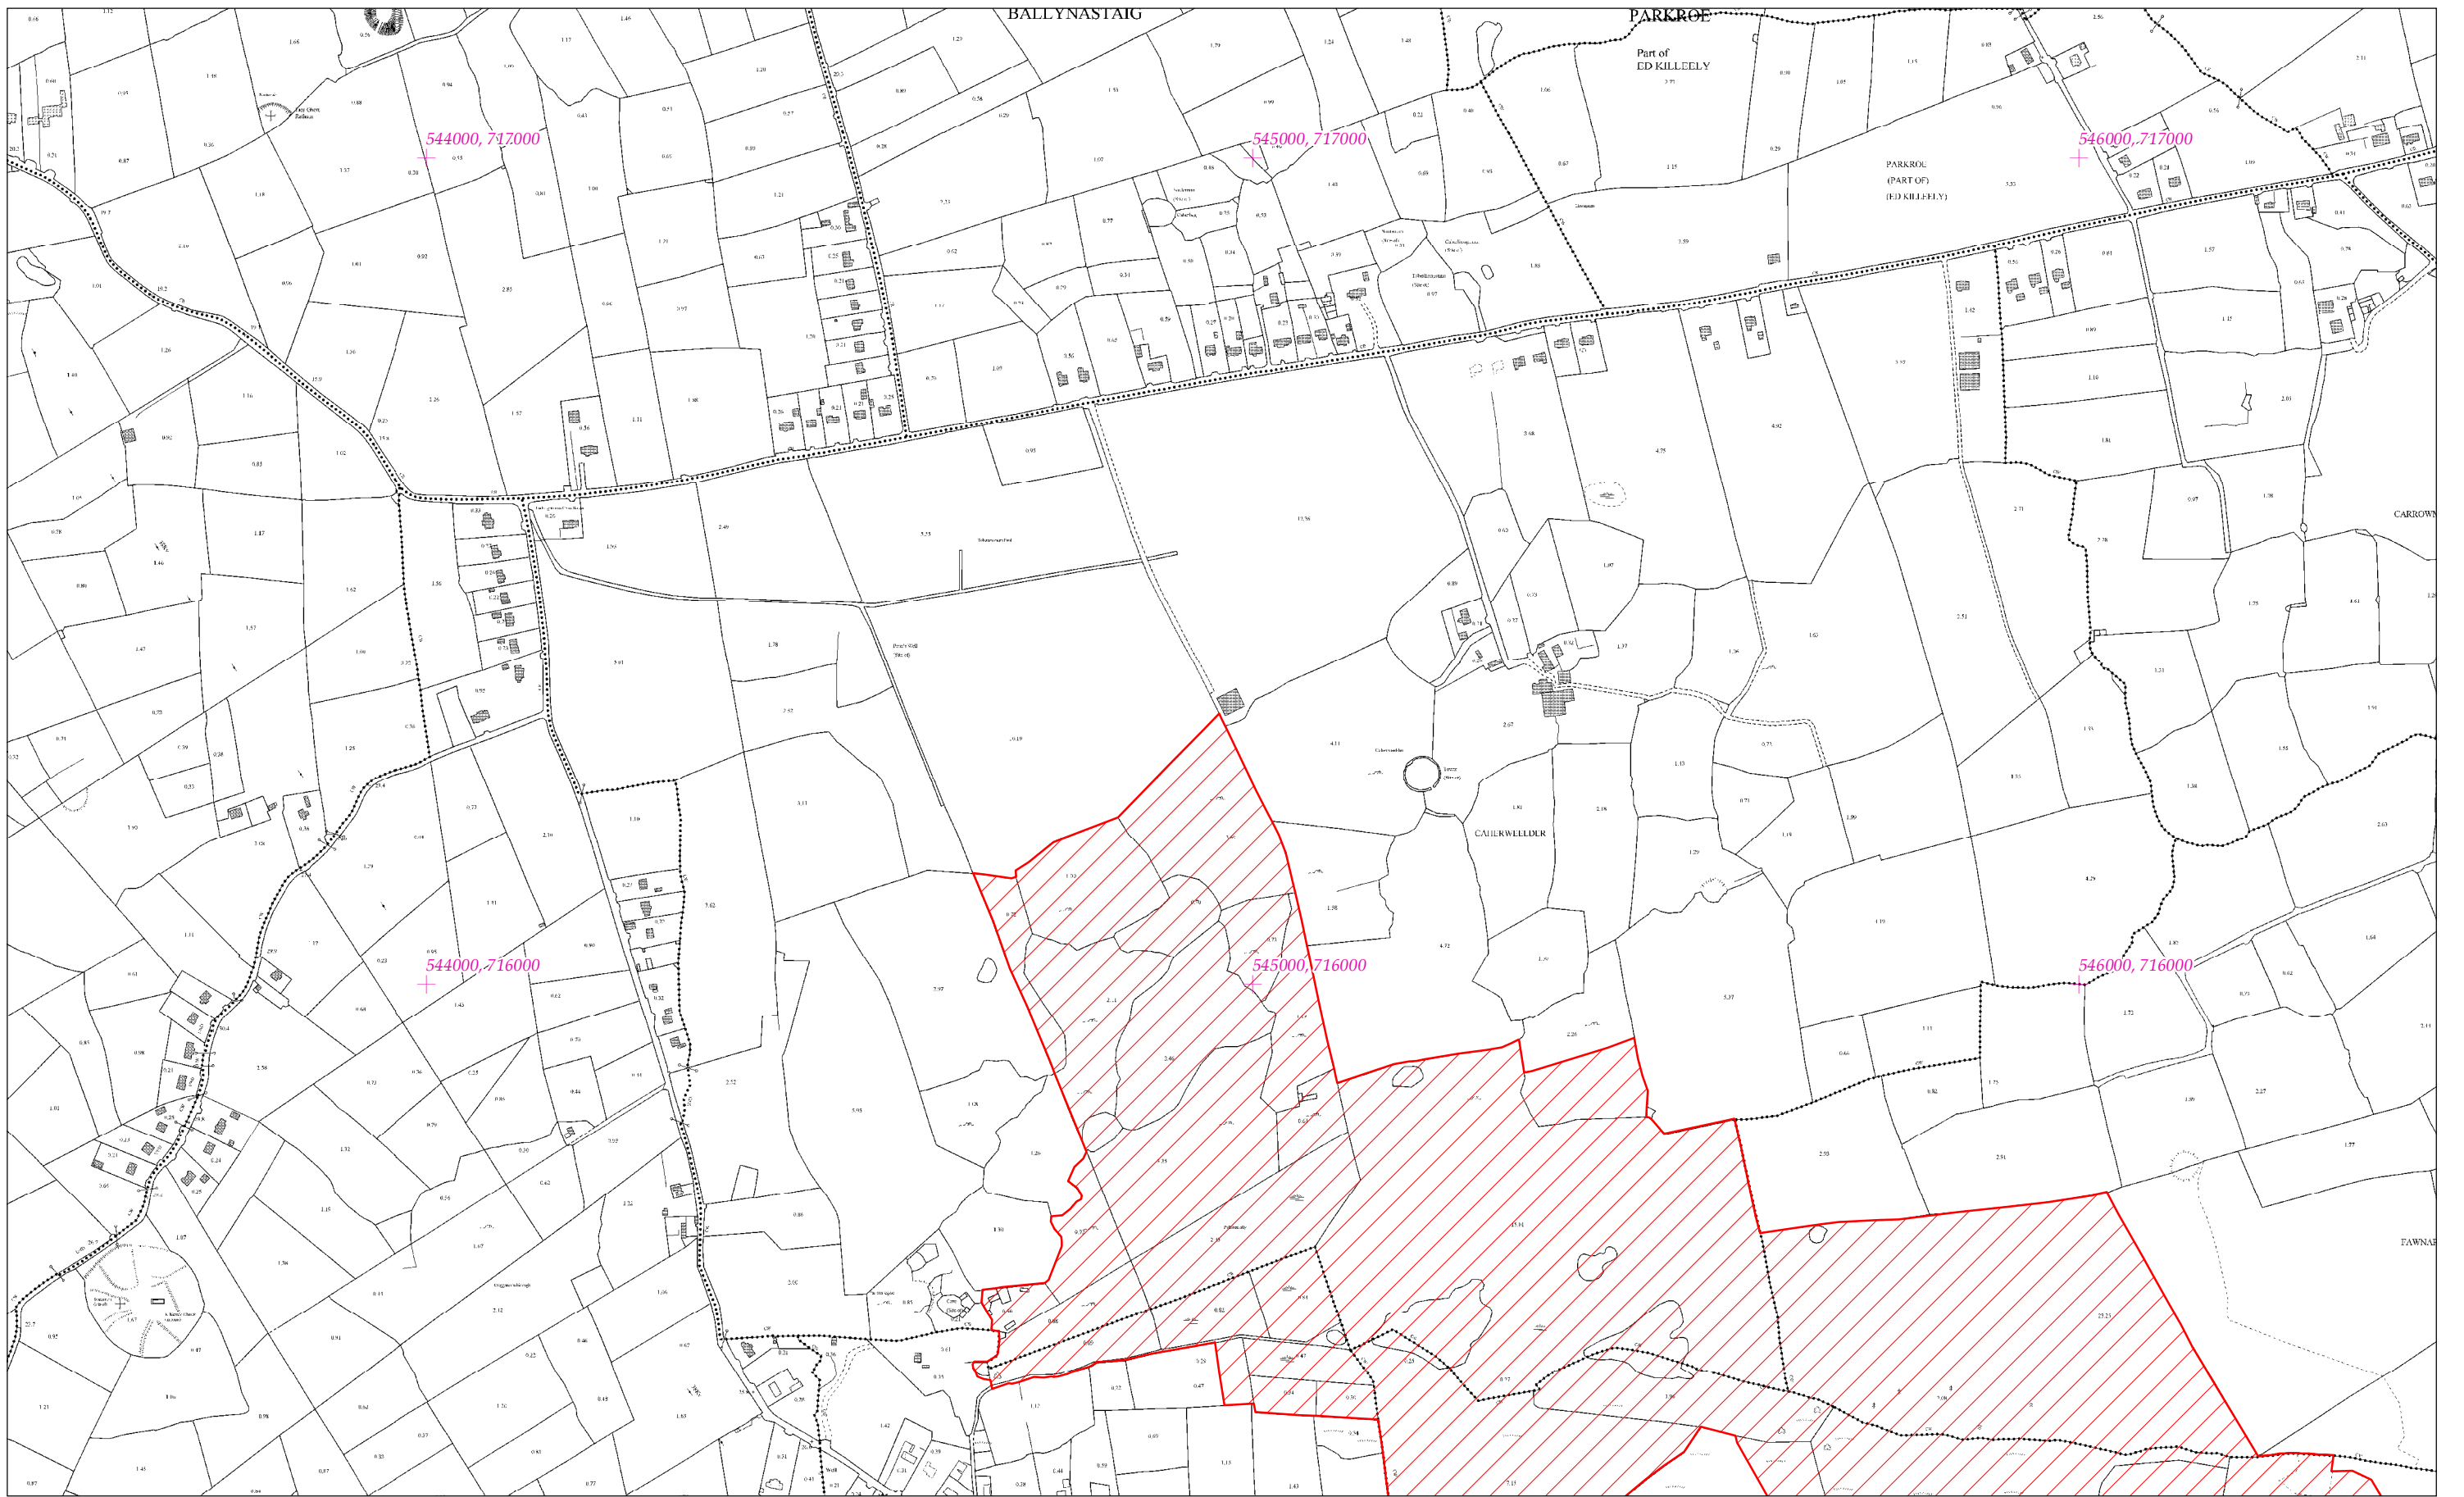

Rialachán 4(1)(b) / Regulation 4(1)(b)

Leathanach 1 de 4 (Co. na Gaillimhe)
Page 1 of 4 (Co. Galway)

LIMISTÉAR FAOI CHAOMHNÚ SPEISIALTA
SPECIAL AREA OF CONSERVATION

Suirbhéireacht Ordanáis Éireann Ceadúnas Uimhir EN 0059216 © OSI / Rialtas na hÉireann
Ordnance Survey Ireland Licence No. EN 0059216 © Ordnance Survey Ireland / Government of Ireland
Córas Comhordanáidí: Trasteilgean Mercator na hÉireann / Co-ordinate System: Irish Transverse Mercator

LCS Choimpléacs Chaisleán an Táilliúraigh
Castletaylor Complex SAC
1:5000 O.S. TILE 3572a 1 of 4

Scála / Scale 1:7,500

SITE CODE
000242

Leagan / Version: 3.01

Arna chlón an / Printed on: 11/12/2017