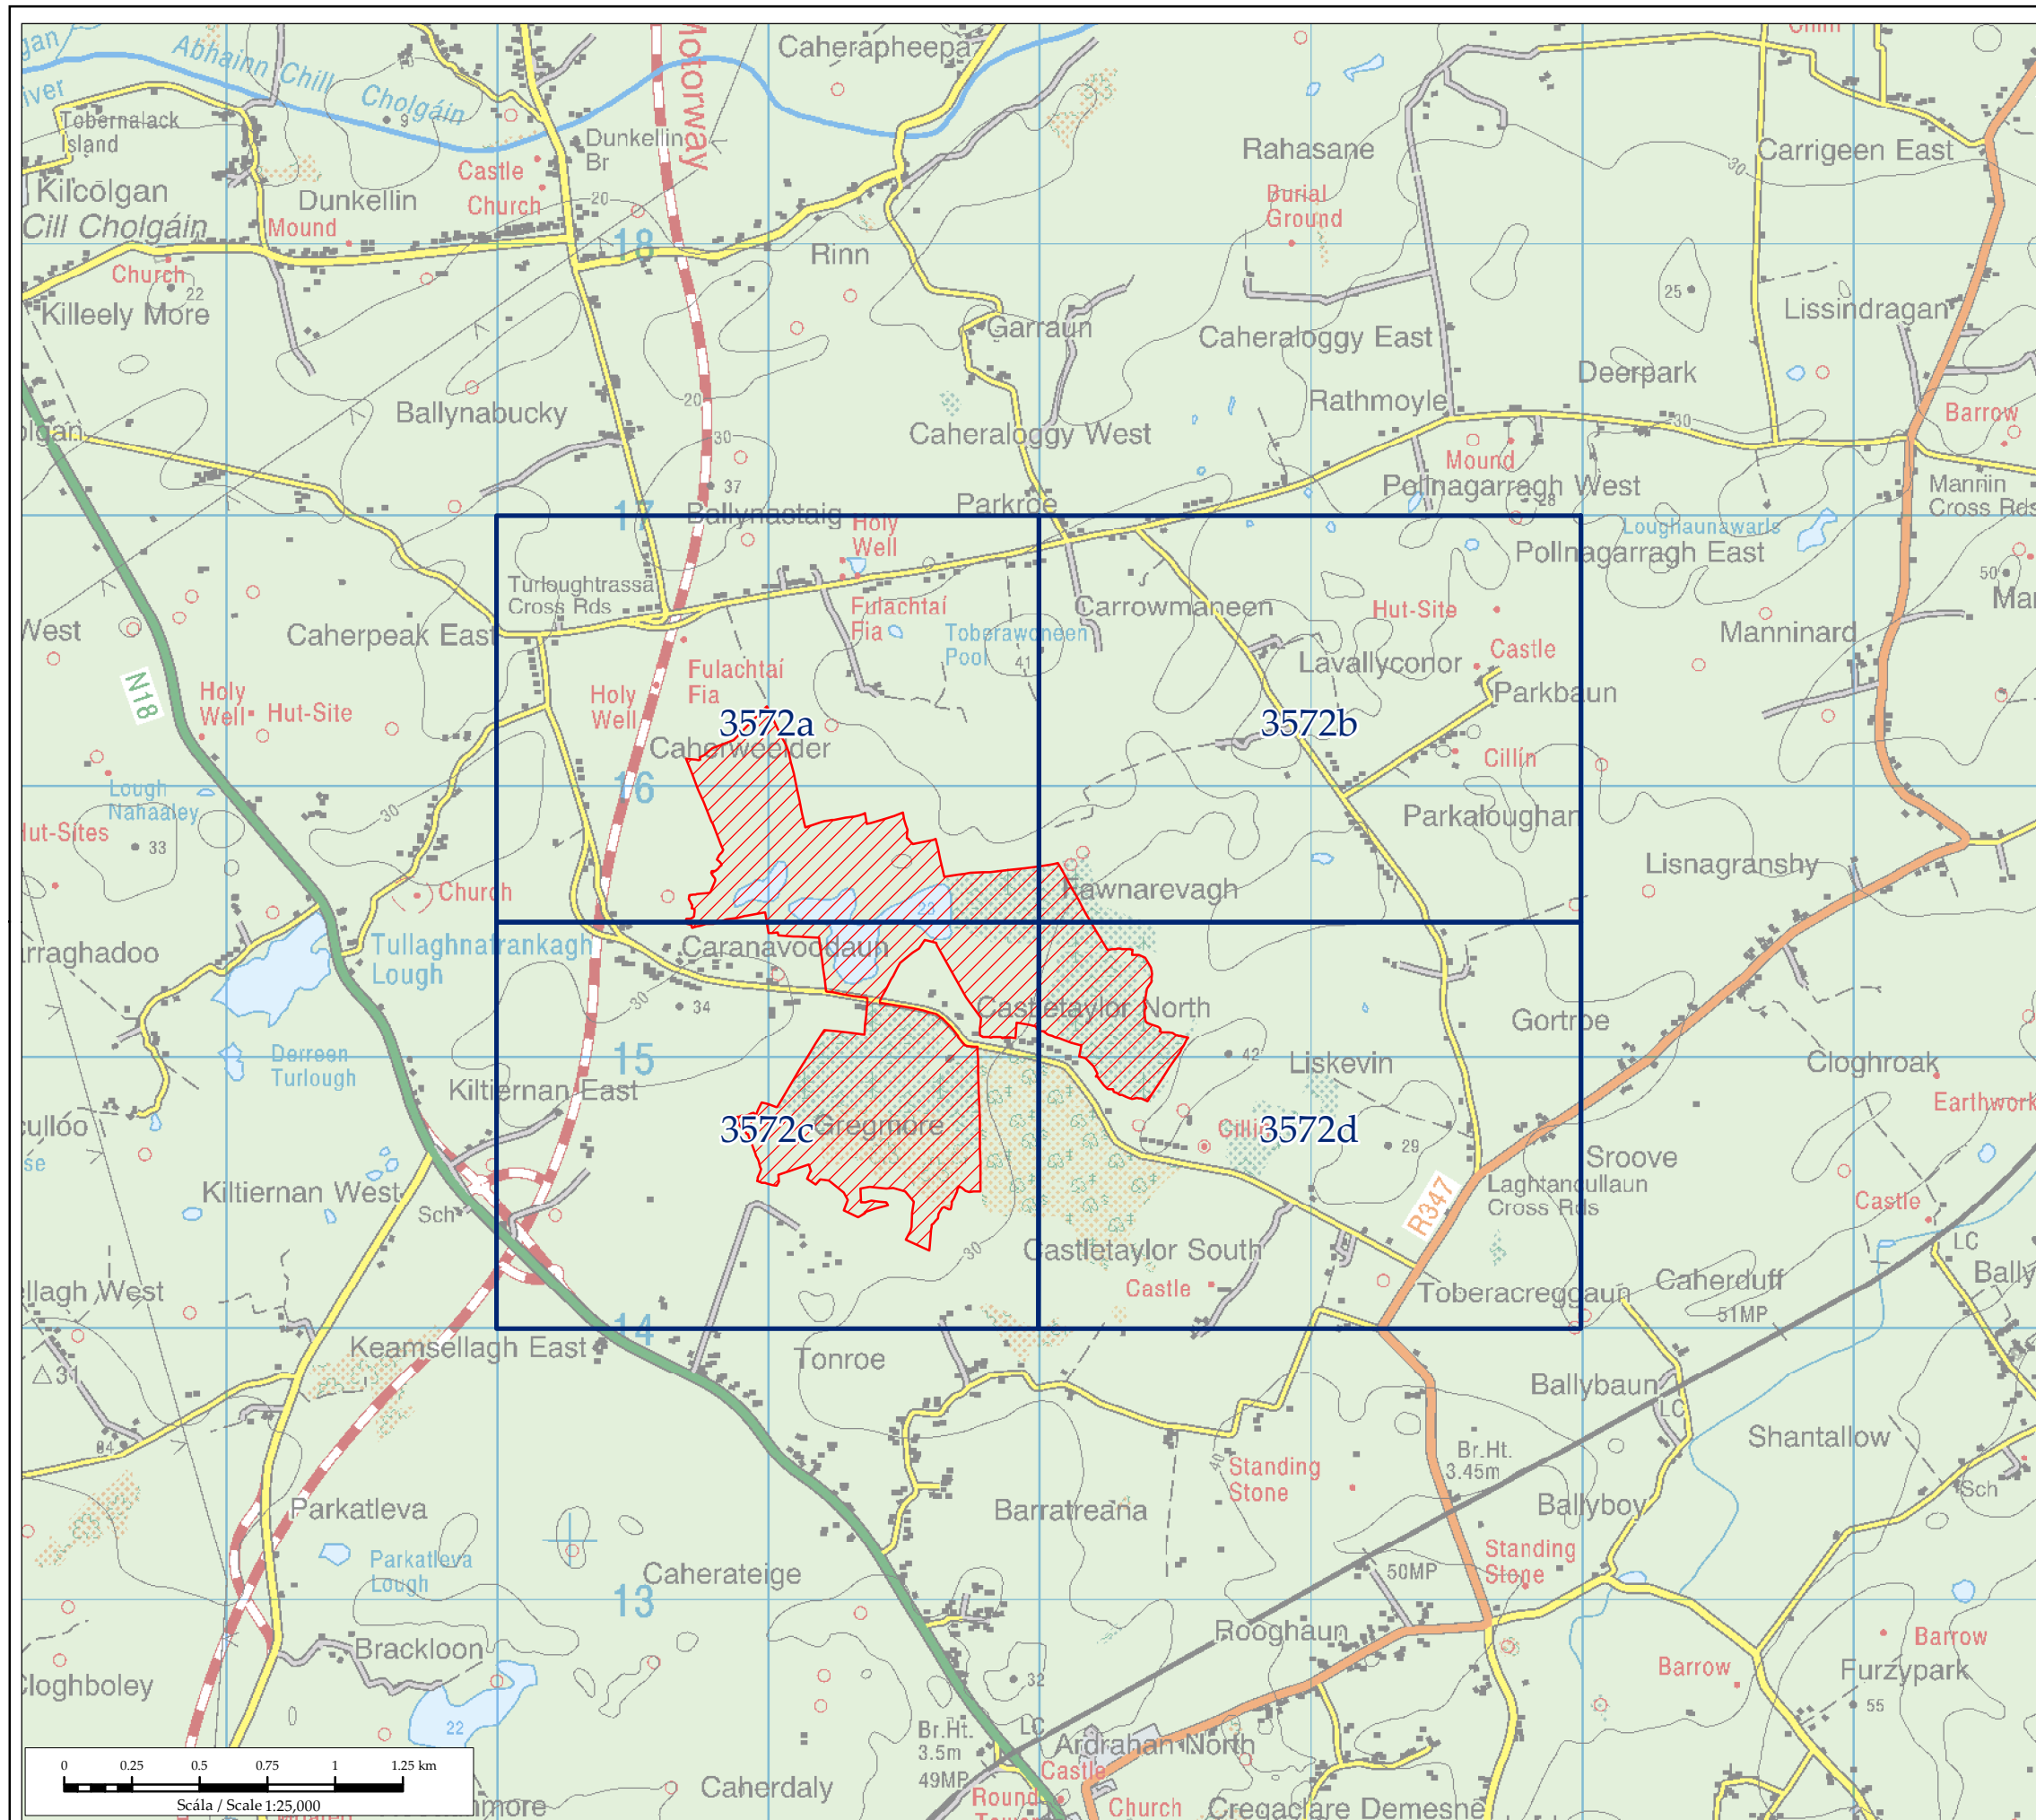

Sceideal 1 / Schedule 1

LIMISTÉAR FAOI CHAOMHNÚ SPEISIALTA SPECIAL AREA OF CONSERVATION

- Limistéar faoi Chaomhnú Speisialta
  Special Area of Conservation
- Rialachán 4(1)(b) Innéacs Mapa Mionsonraithe
  Regulation 4(1)(b) Detail Map Index

LCS Choimpléacs Chaisleán an Táilliúraigh

Castletaylor Complex SAC

000242

Achar / Area 143.43 ha

Co. na Gaillimhe / Co. Galway

Suirbhéireacht Ordnáis Éireann Ceadúnas Uimhir EN 0059216 © OSi / Rialtas na hÉireann
Ordnance Survey Ireland Licence No. EN 0059216 © Ordnance Survey Ireland / Government of Ireland
Córas Comhordanáidí: Trasteilgeán Mercator na hÉireann / Co-ordinate System: Irish Transverse Mercator

Leagan / Version: 3.01

Arna chlón an / Printed on: 11/12/2017