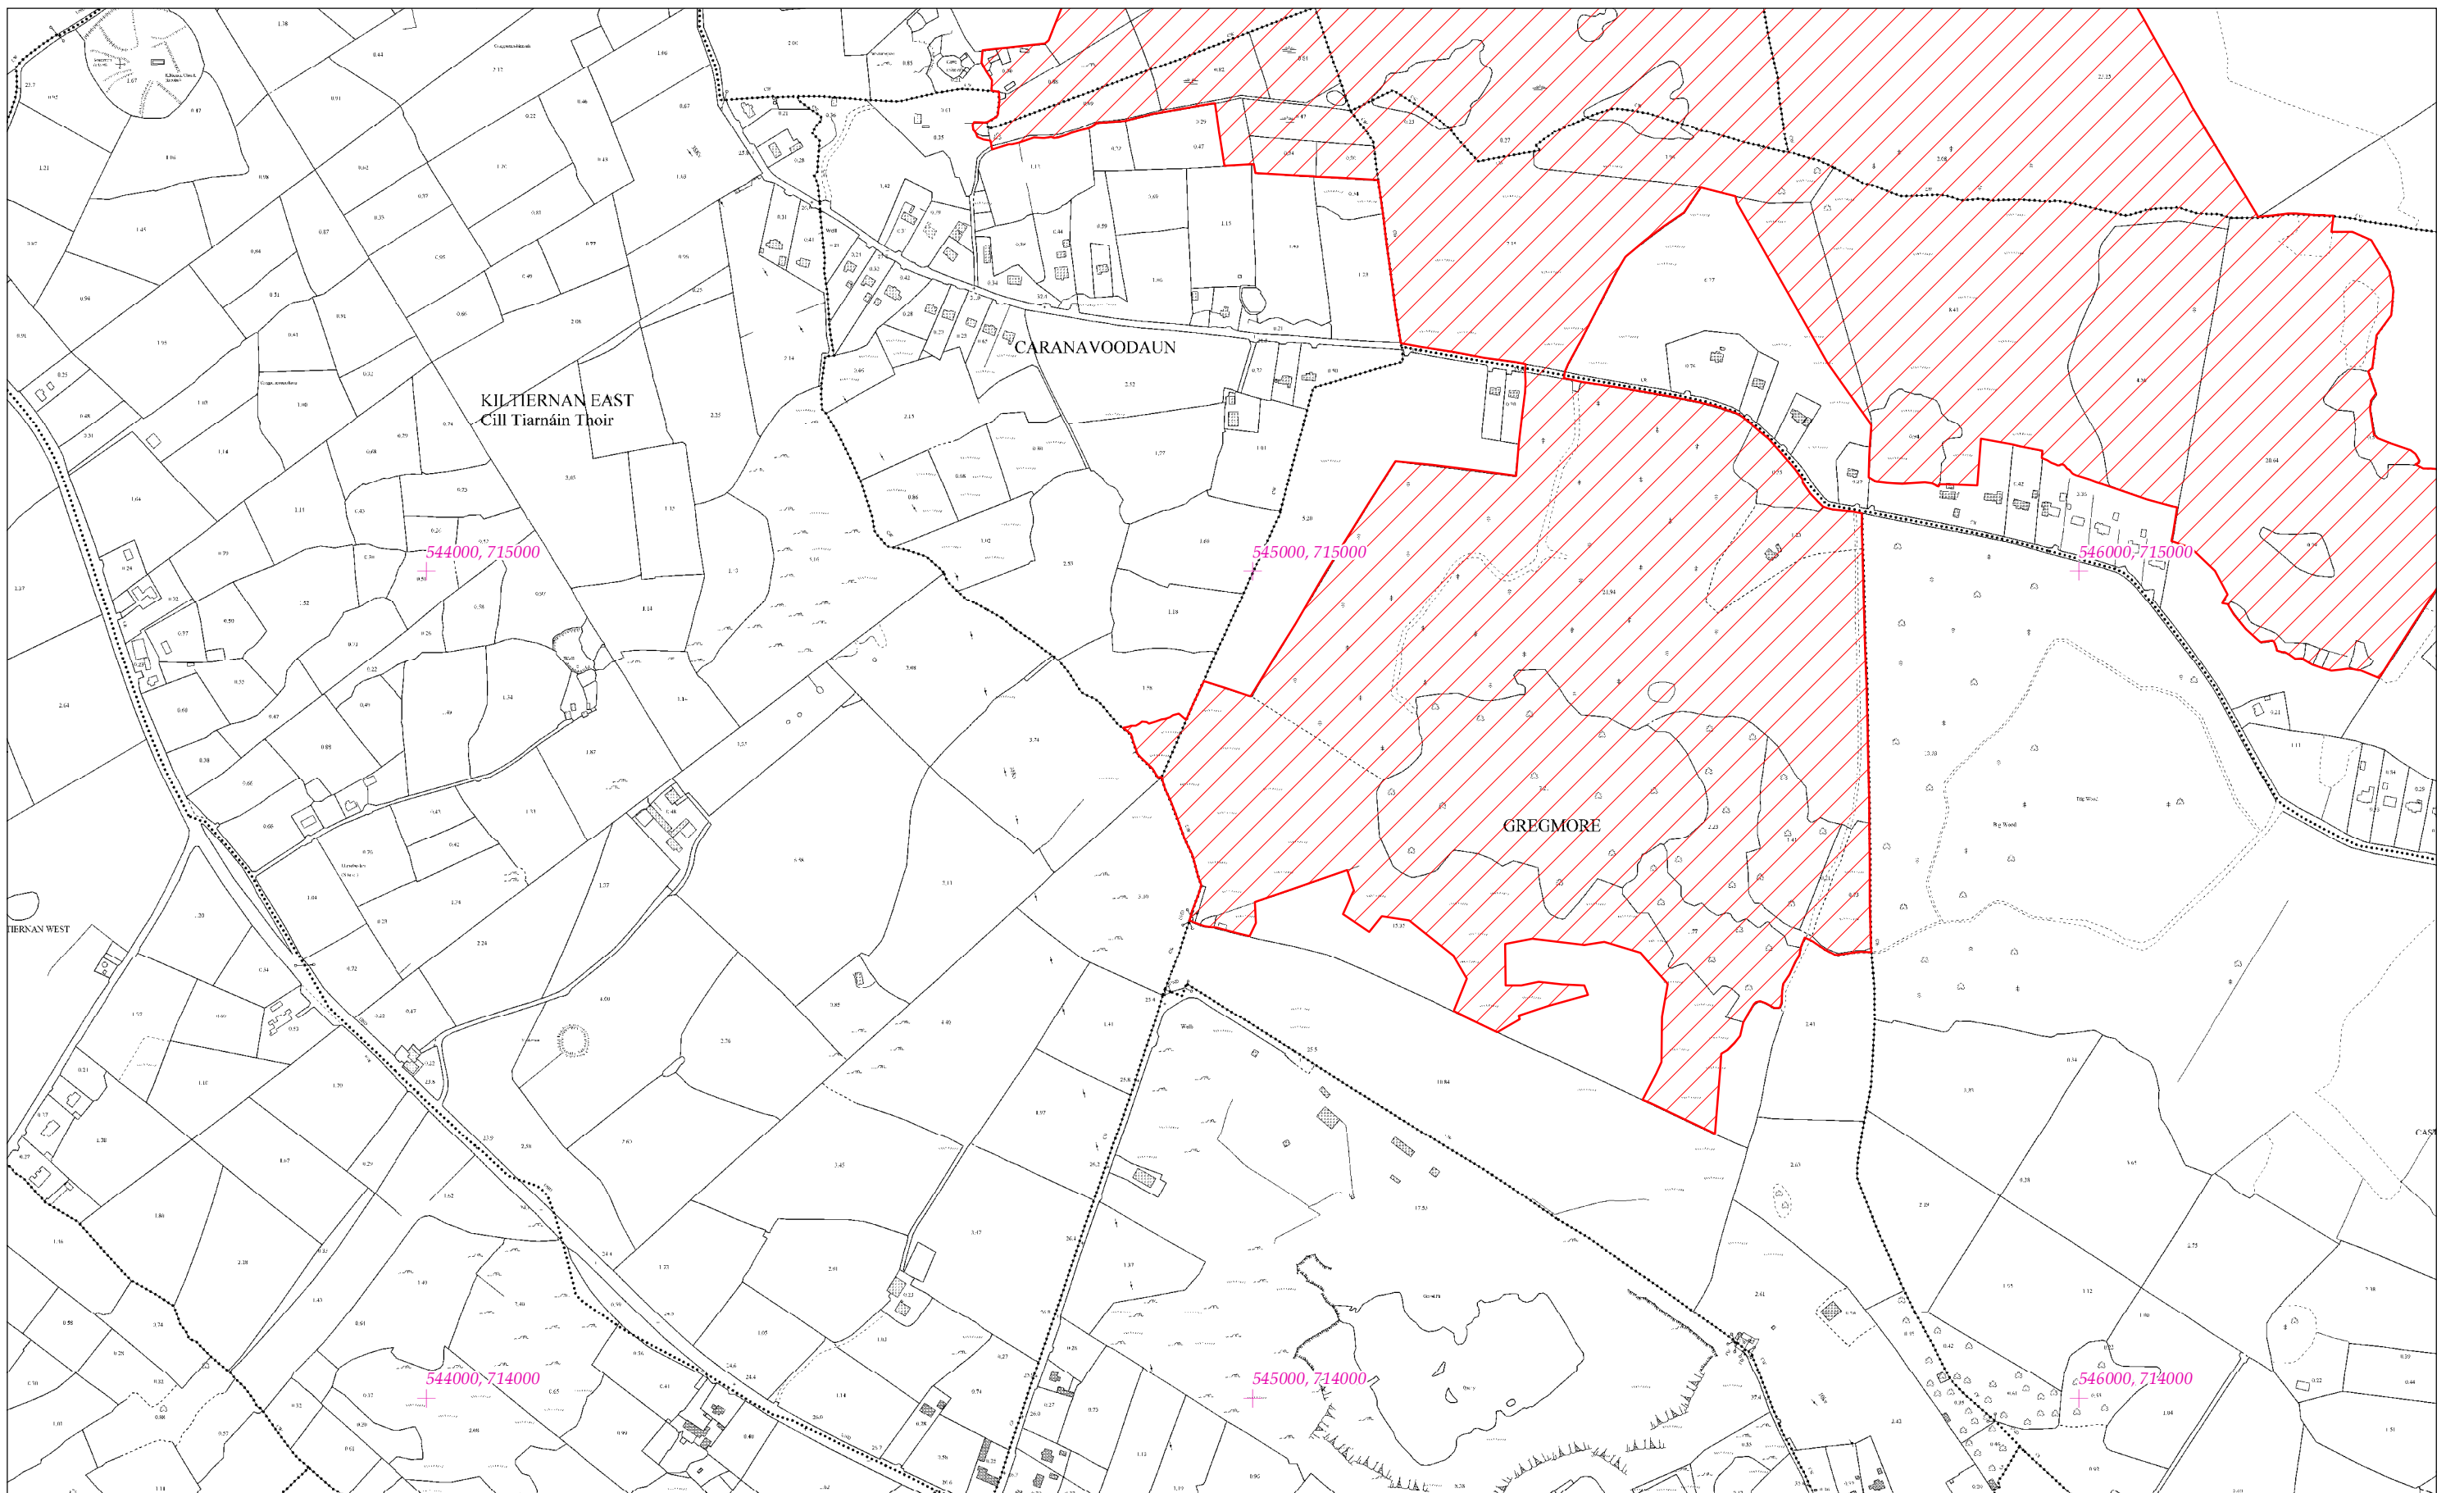

LCS Choimpléacs Chaisleán an Táilliúraigh  
Castletaylor Complex SAC  
1:5000 O.S. TILE 3572b 2 of 4

Scála / Scale 1:7,500

SITE CODE  
000242

Leagan / Version: 3.01

Arna chlón an / Printed on: 11/12/2017

Rialachán 4(1)(b) / Regulation 4(1)(b)