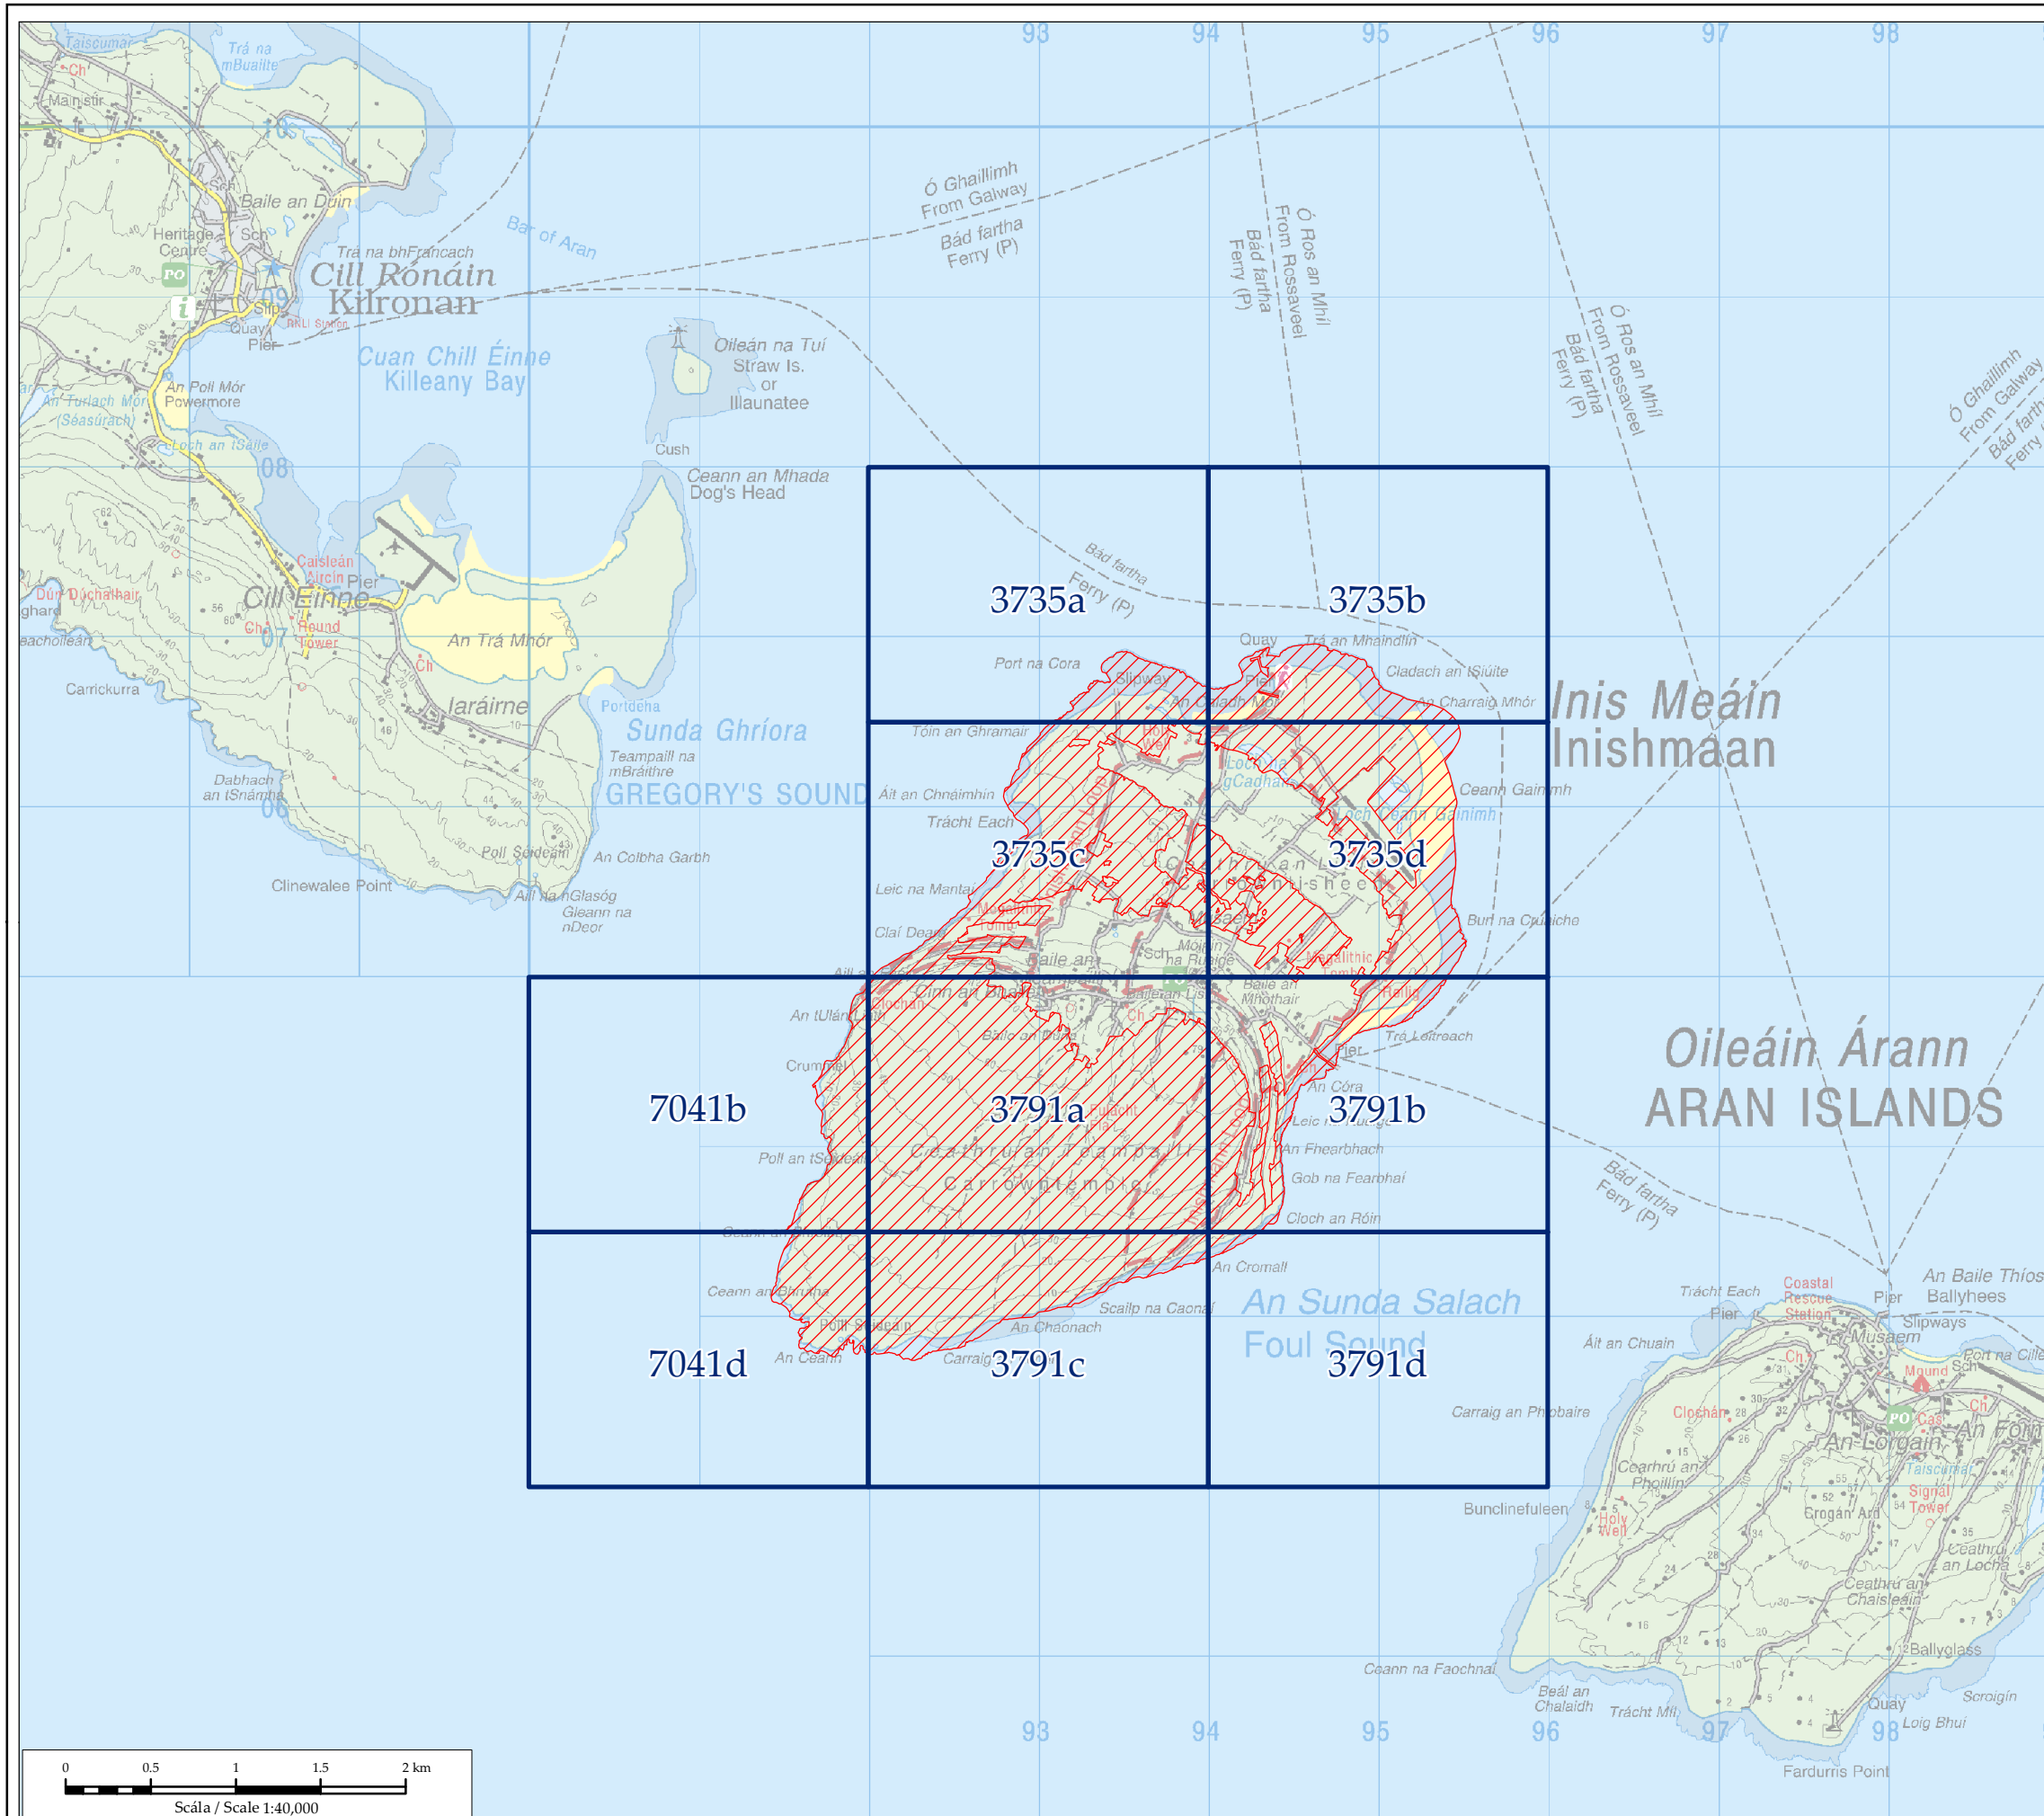

Suirbhéireacht Ordnáis Éireann Ceadúnas Uimhir EN 0059216 © OSí / Rialtas na hÉireann
Ordnance Survey Ireland Licence No. EN 0059216 © Ordnance Survey Ireland / Government of Ireland
Córas Comhordanáidí: Trasteilgean Mercator na hÉireann / Co-ordinate System: Irish Transverse Mercator