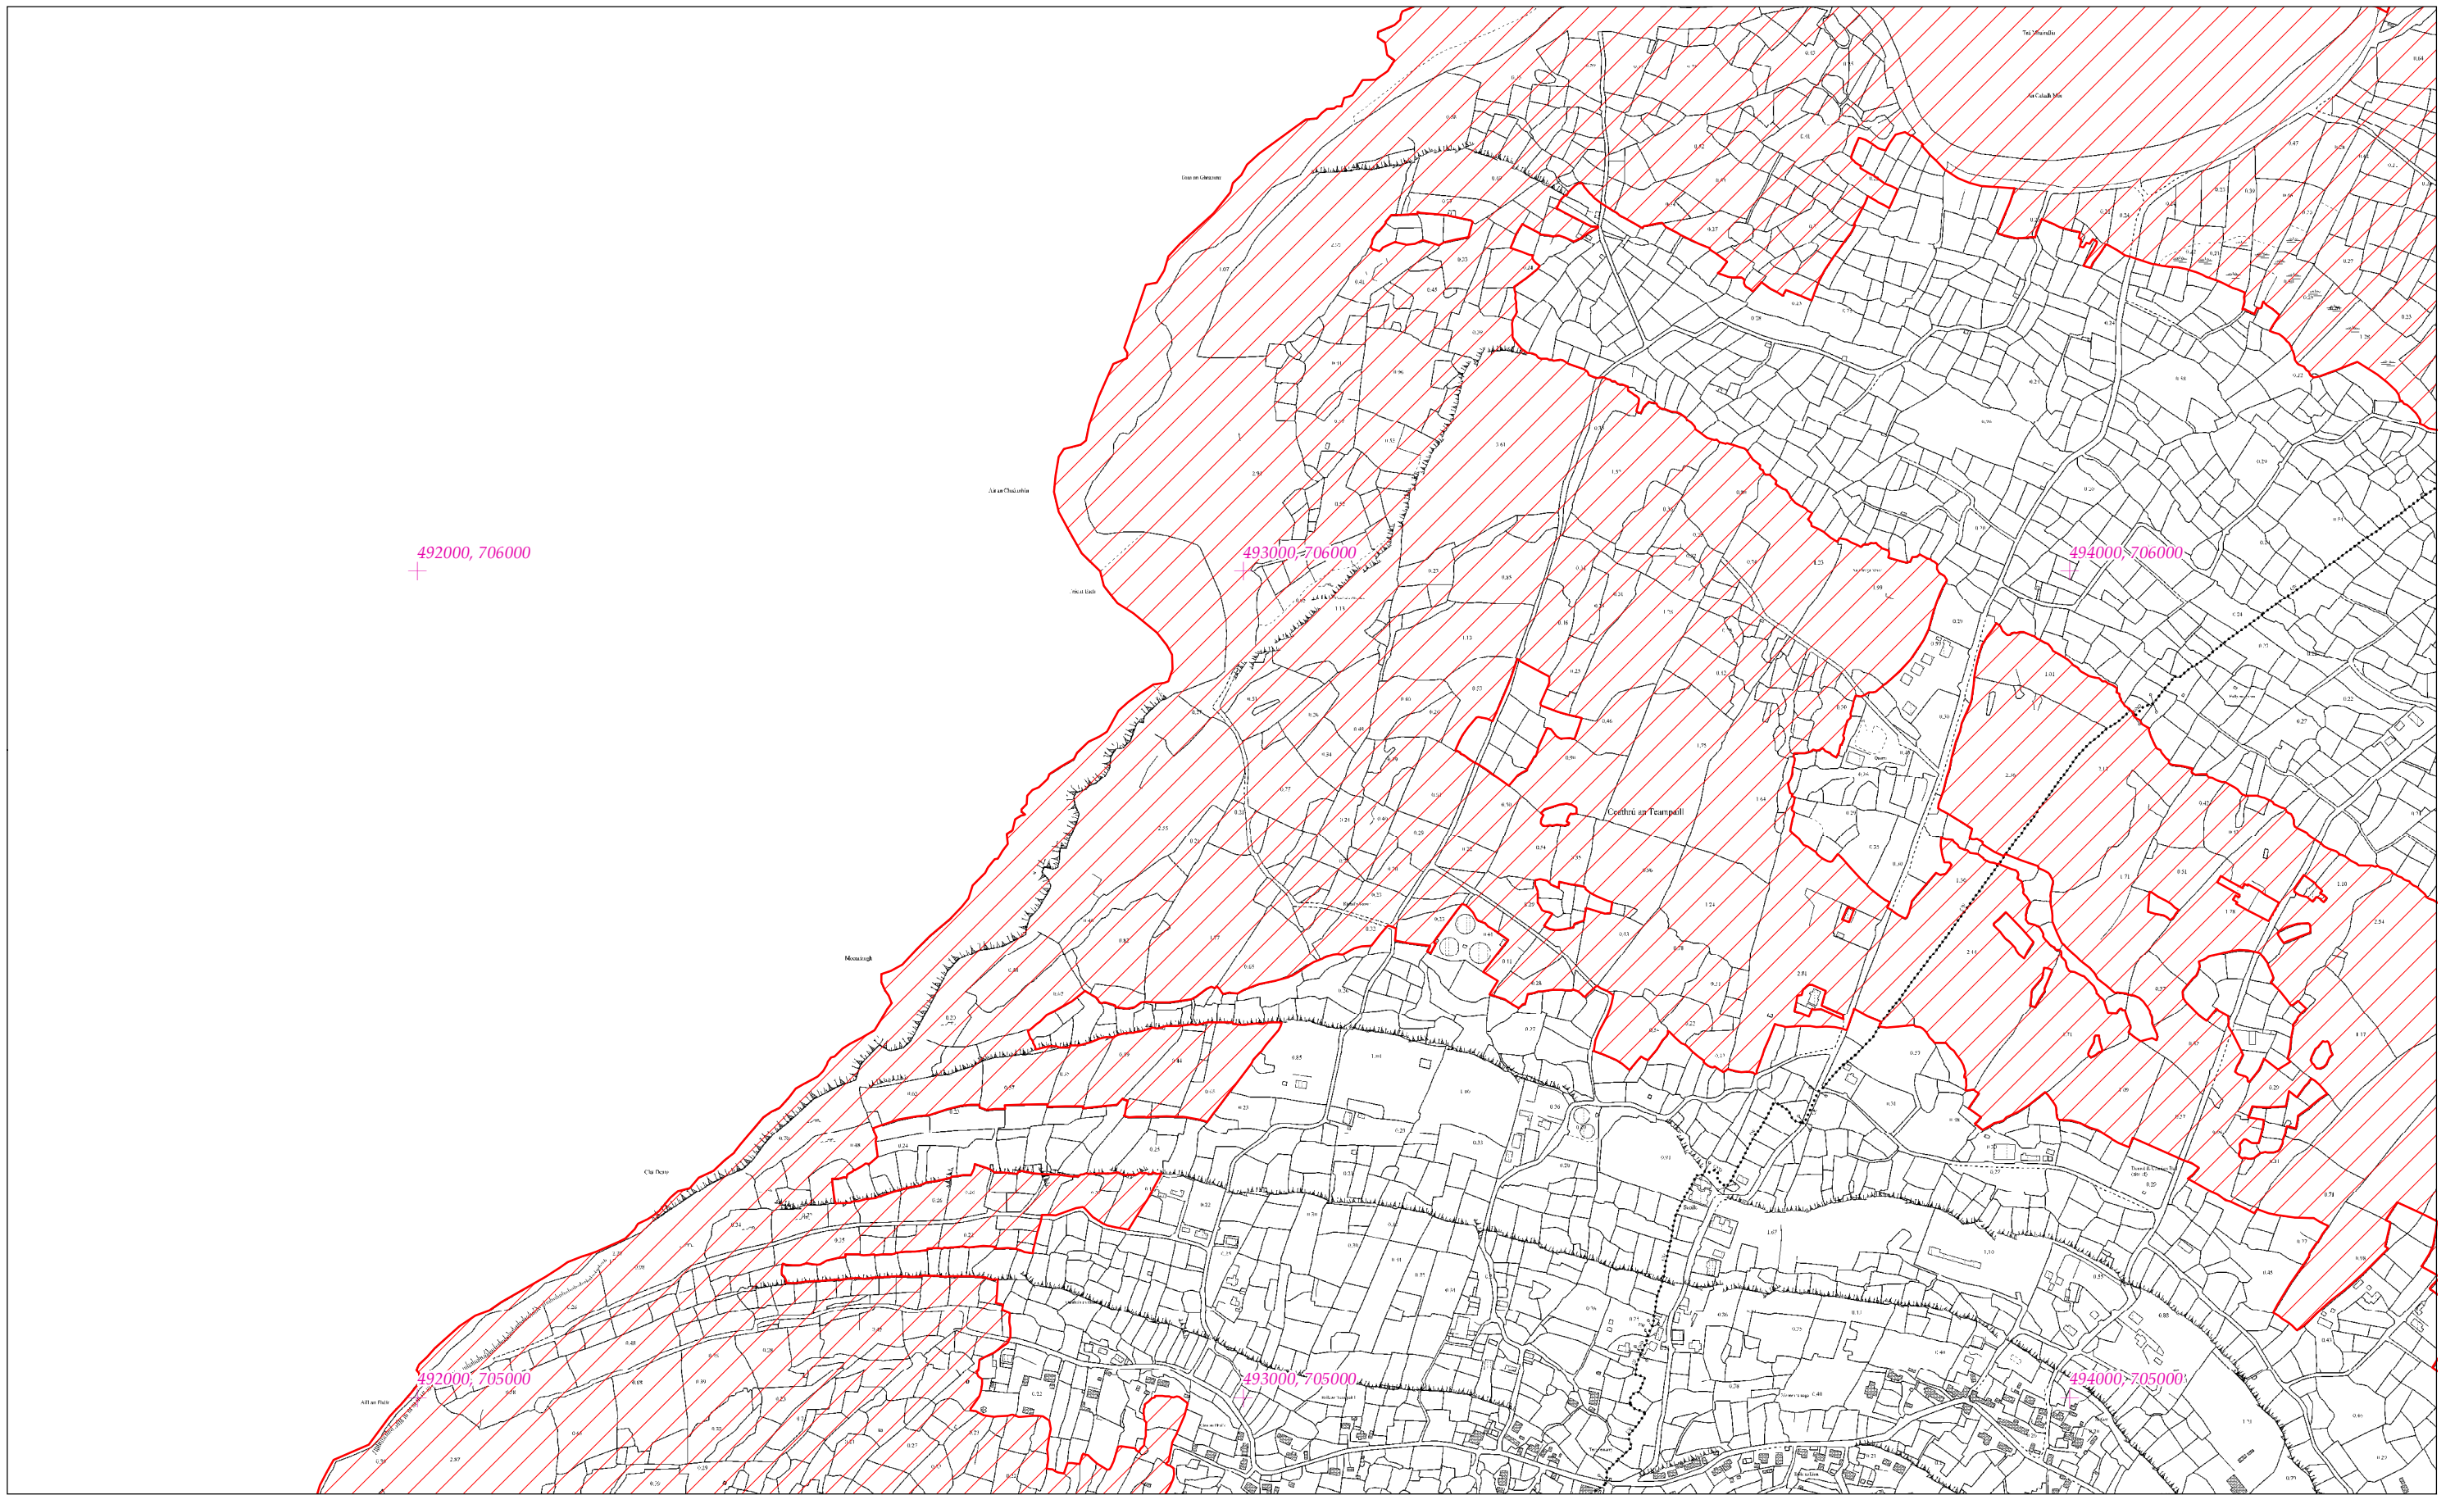

Rialachán 4(1)(b) / Regulation 4(1)(b)

Leathanach 3 de 10 (Co. na Gaillimhe)
Page 3 of 10 (Co. Galway)

LIMISTÉAR FAOI CHAOMHNÚ SPEISIALTA
SPECIAL AREA OF CONSERVATION

Suirbhéireacht Ordanáis Éireann Ceadúnas Uimhir EN 0059216 © OSI / Rialtas na hÉireann
Ordnance Survey Ireland Licence No. EN 0059216 © Ordnance Survey Ireland / Government of Ireland
Córas Comhordanáidí: Trasteilgean Mercator na hÉireann / Co-ordinate System: Irish Transverse Mercator

LCS Inis Meáin
Inishmaan Island SAC
1:5000 O.S. TILE 3735c 3 of 10

Scála / Scale 1:7,500

SITE CODE
000212

Leagan / Version: 3.01

Arna chló an / Printed on: 17/10/2018