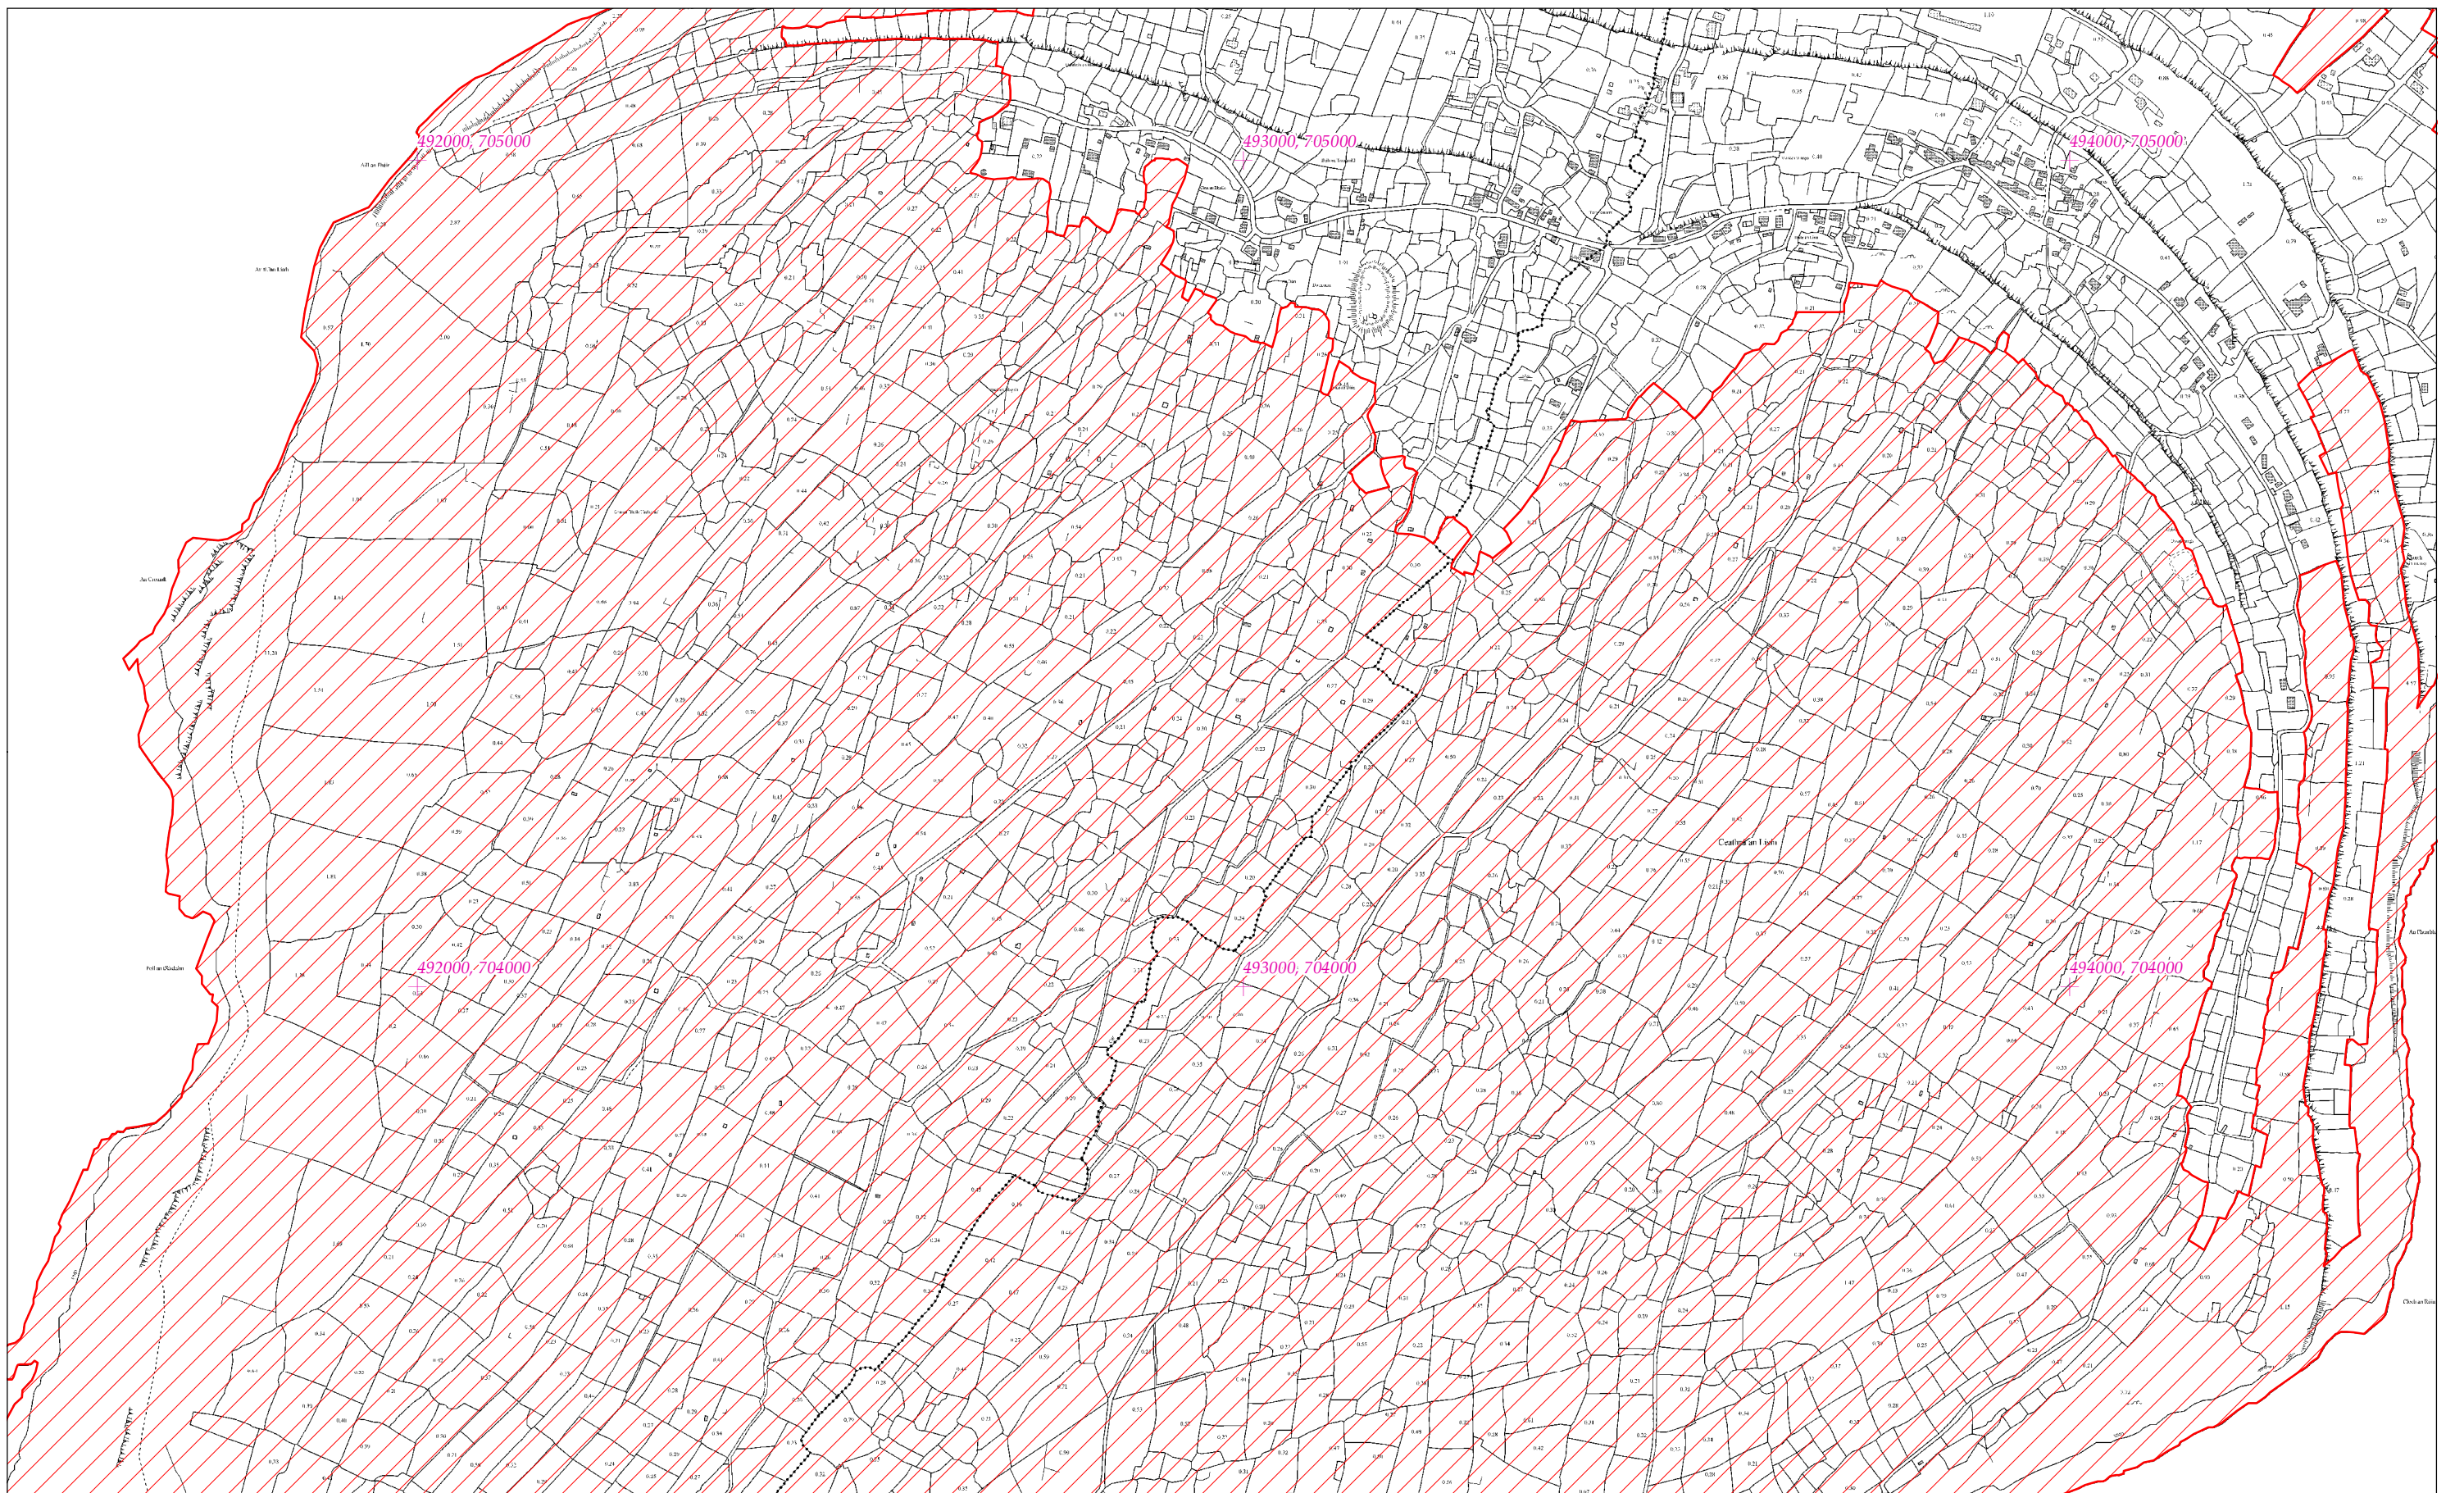

LCS Inis Meáin
Inishmaan Island SAC
1:5000 O.S. TILE 3735d 4 of 10

Scála / Scale 1:7,500

SITE CODE
000212

Leagan / Version: 3.01

Arna chló an / Printed on: 17/10/2018

Rialachán 4(1)(b) / Regulation 4(1)(b)