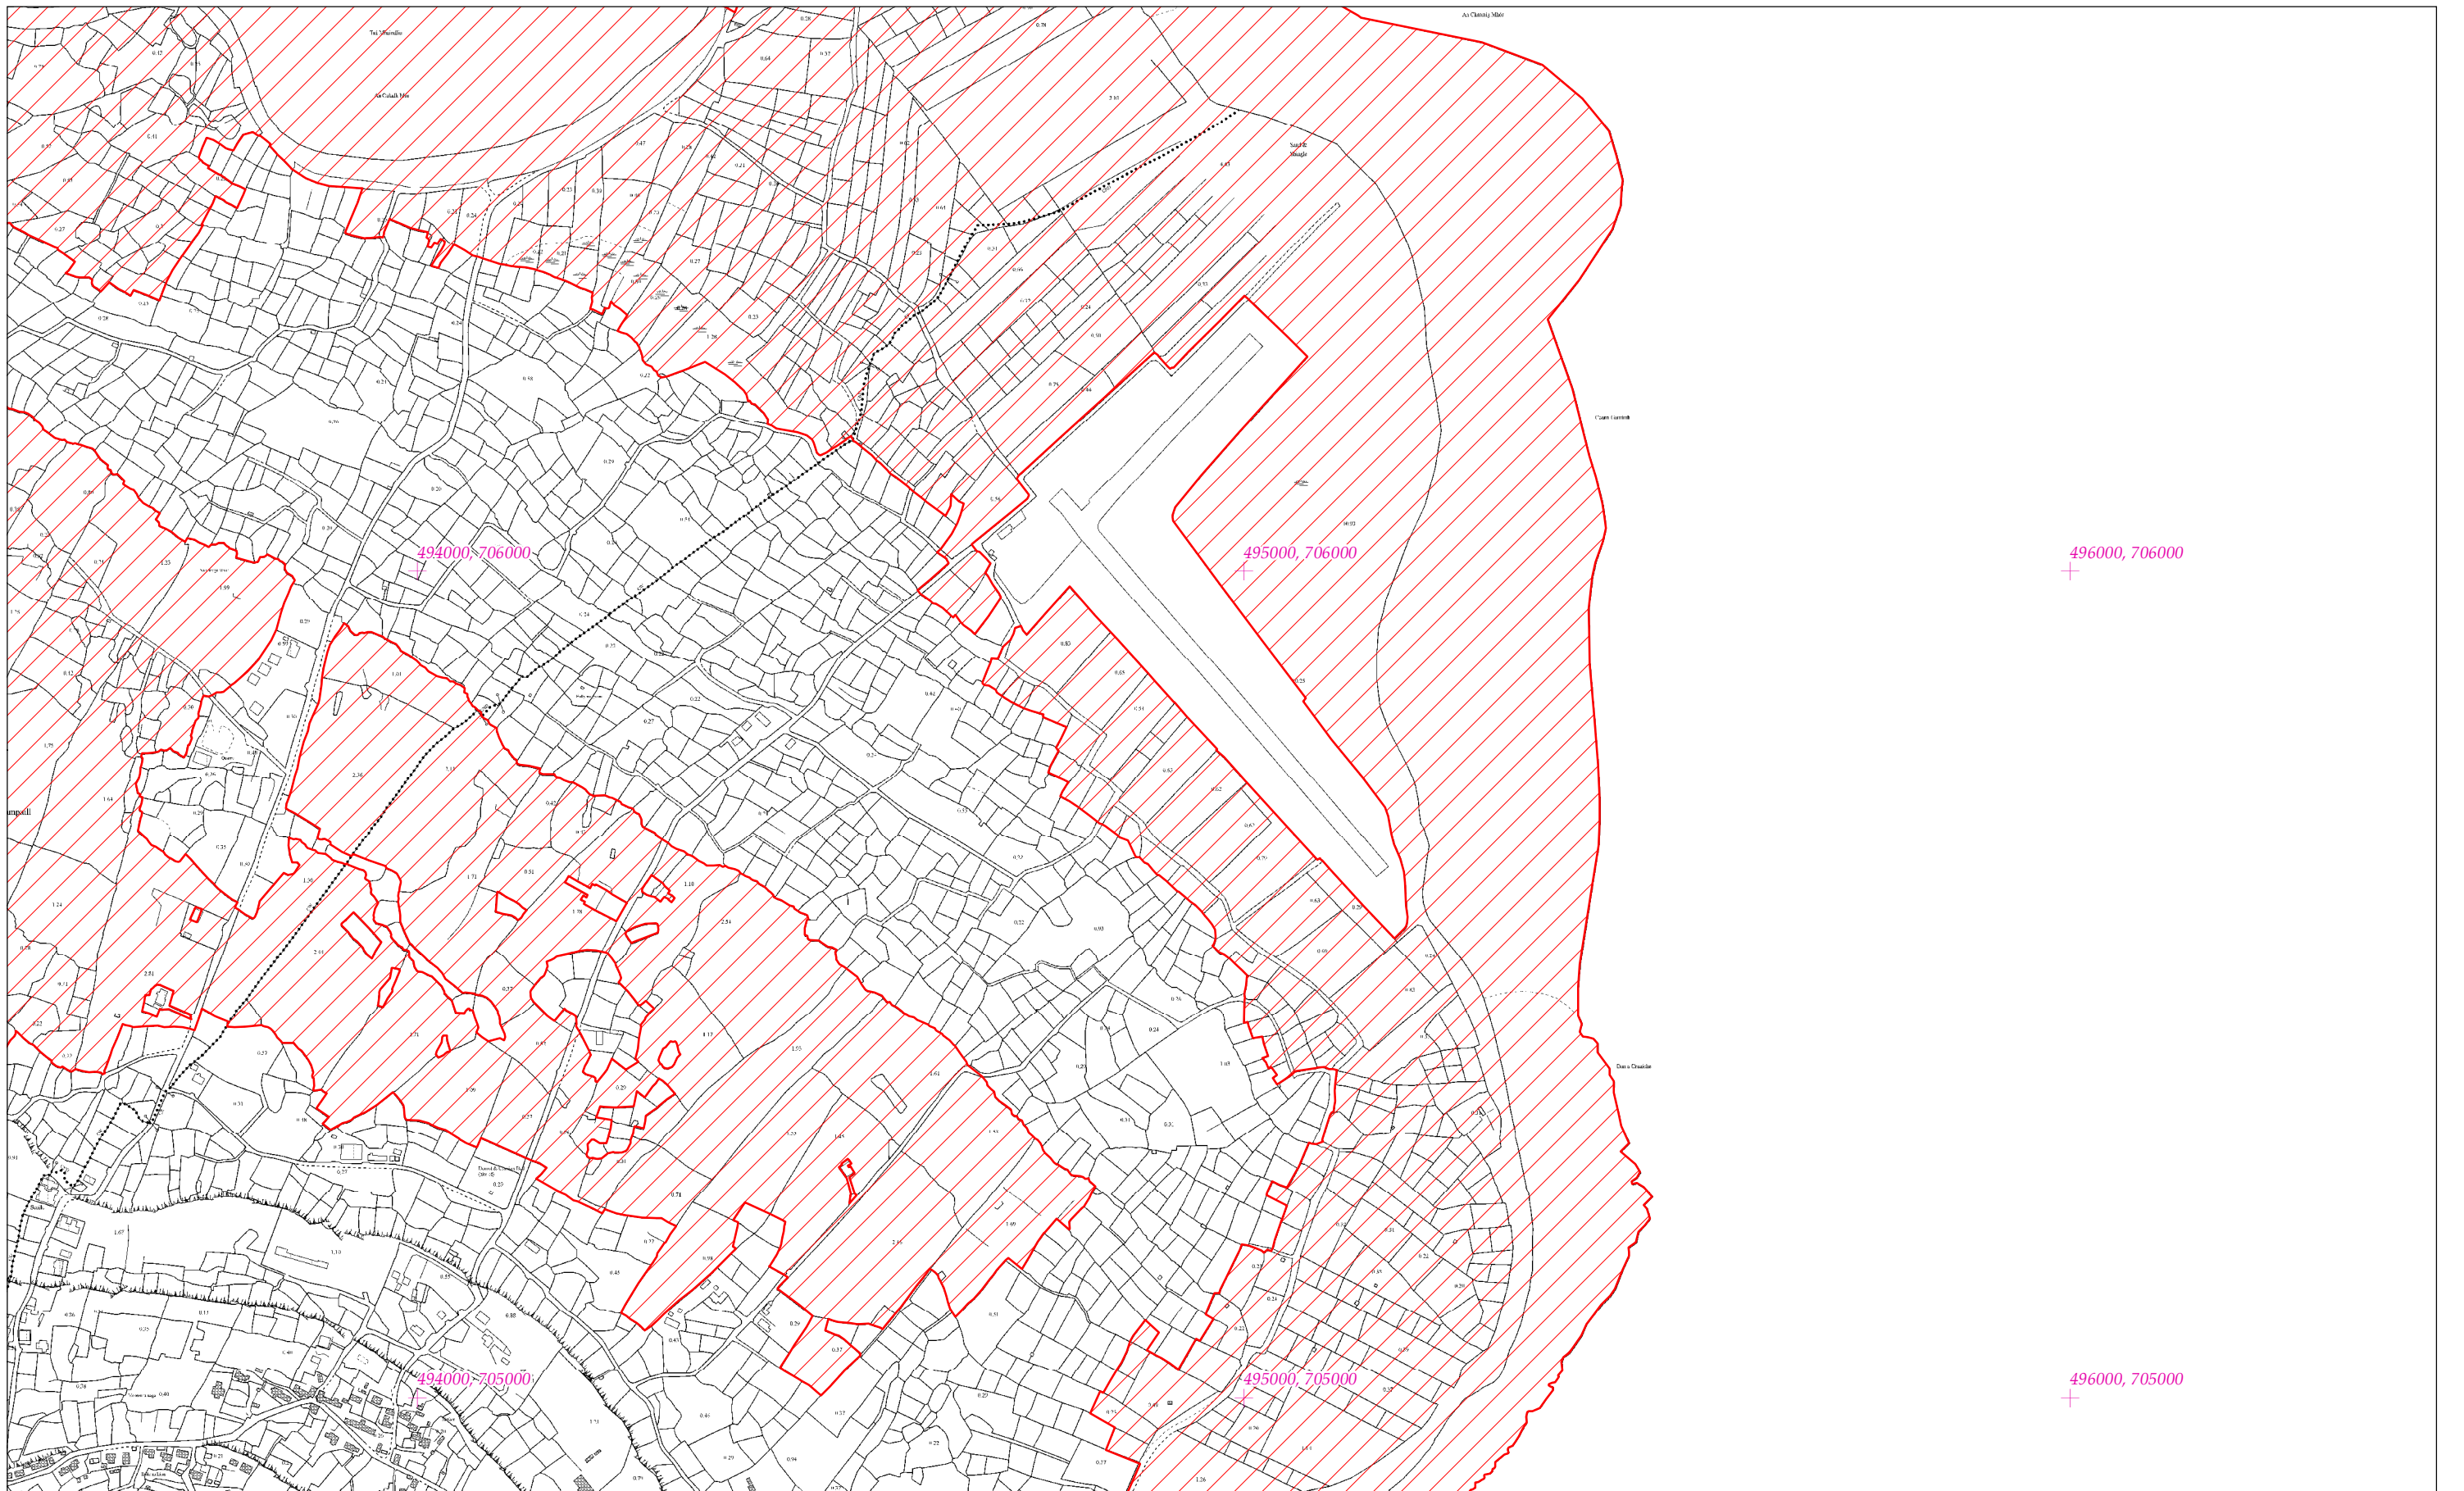

LCS Inis Meáin
Inishmaan Island SAC
1:5000 O.S. TILE 3735c 3 of 10

Scála / Scale 1:7,500

SITE CODE
000212

Leagan / Version: 3.01

Arna chló an / Printed on: 17/10/2018

Rialachán 4(1)(b) / Regulation 4(1)(b)