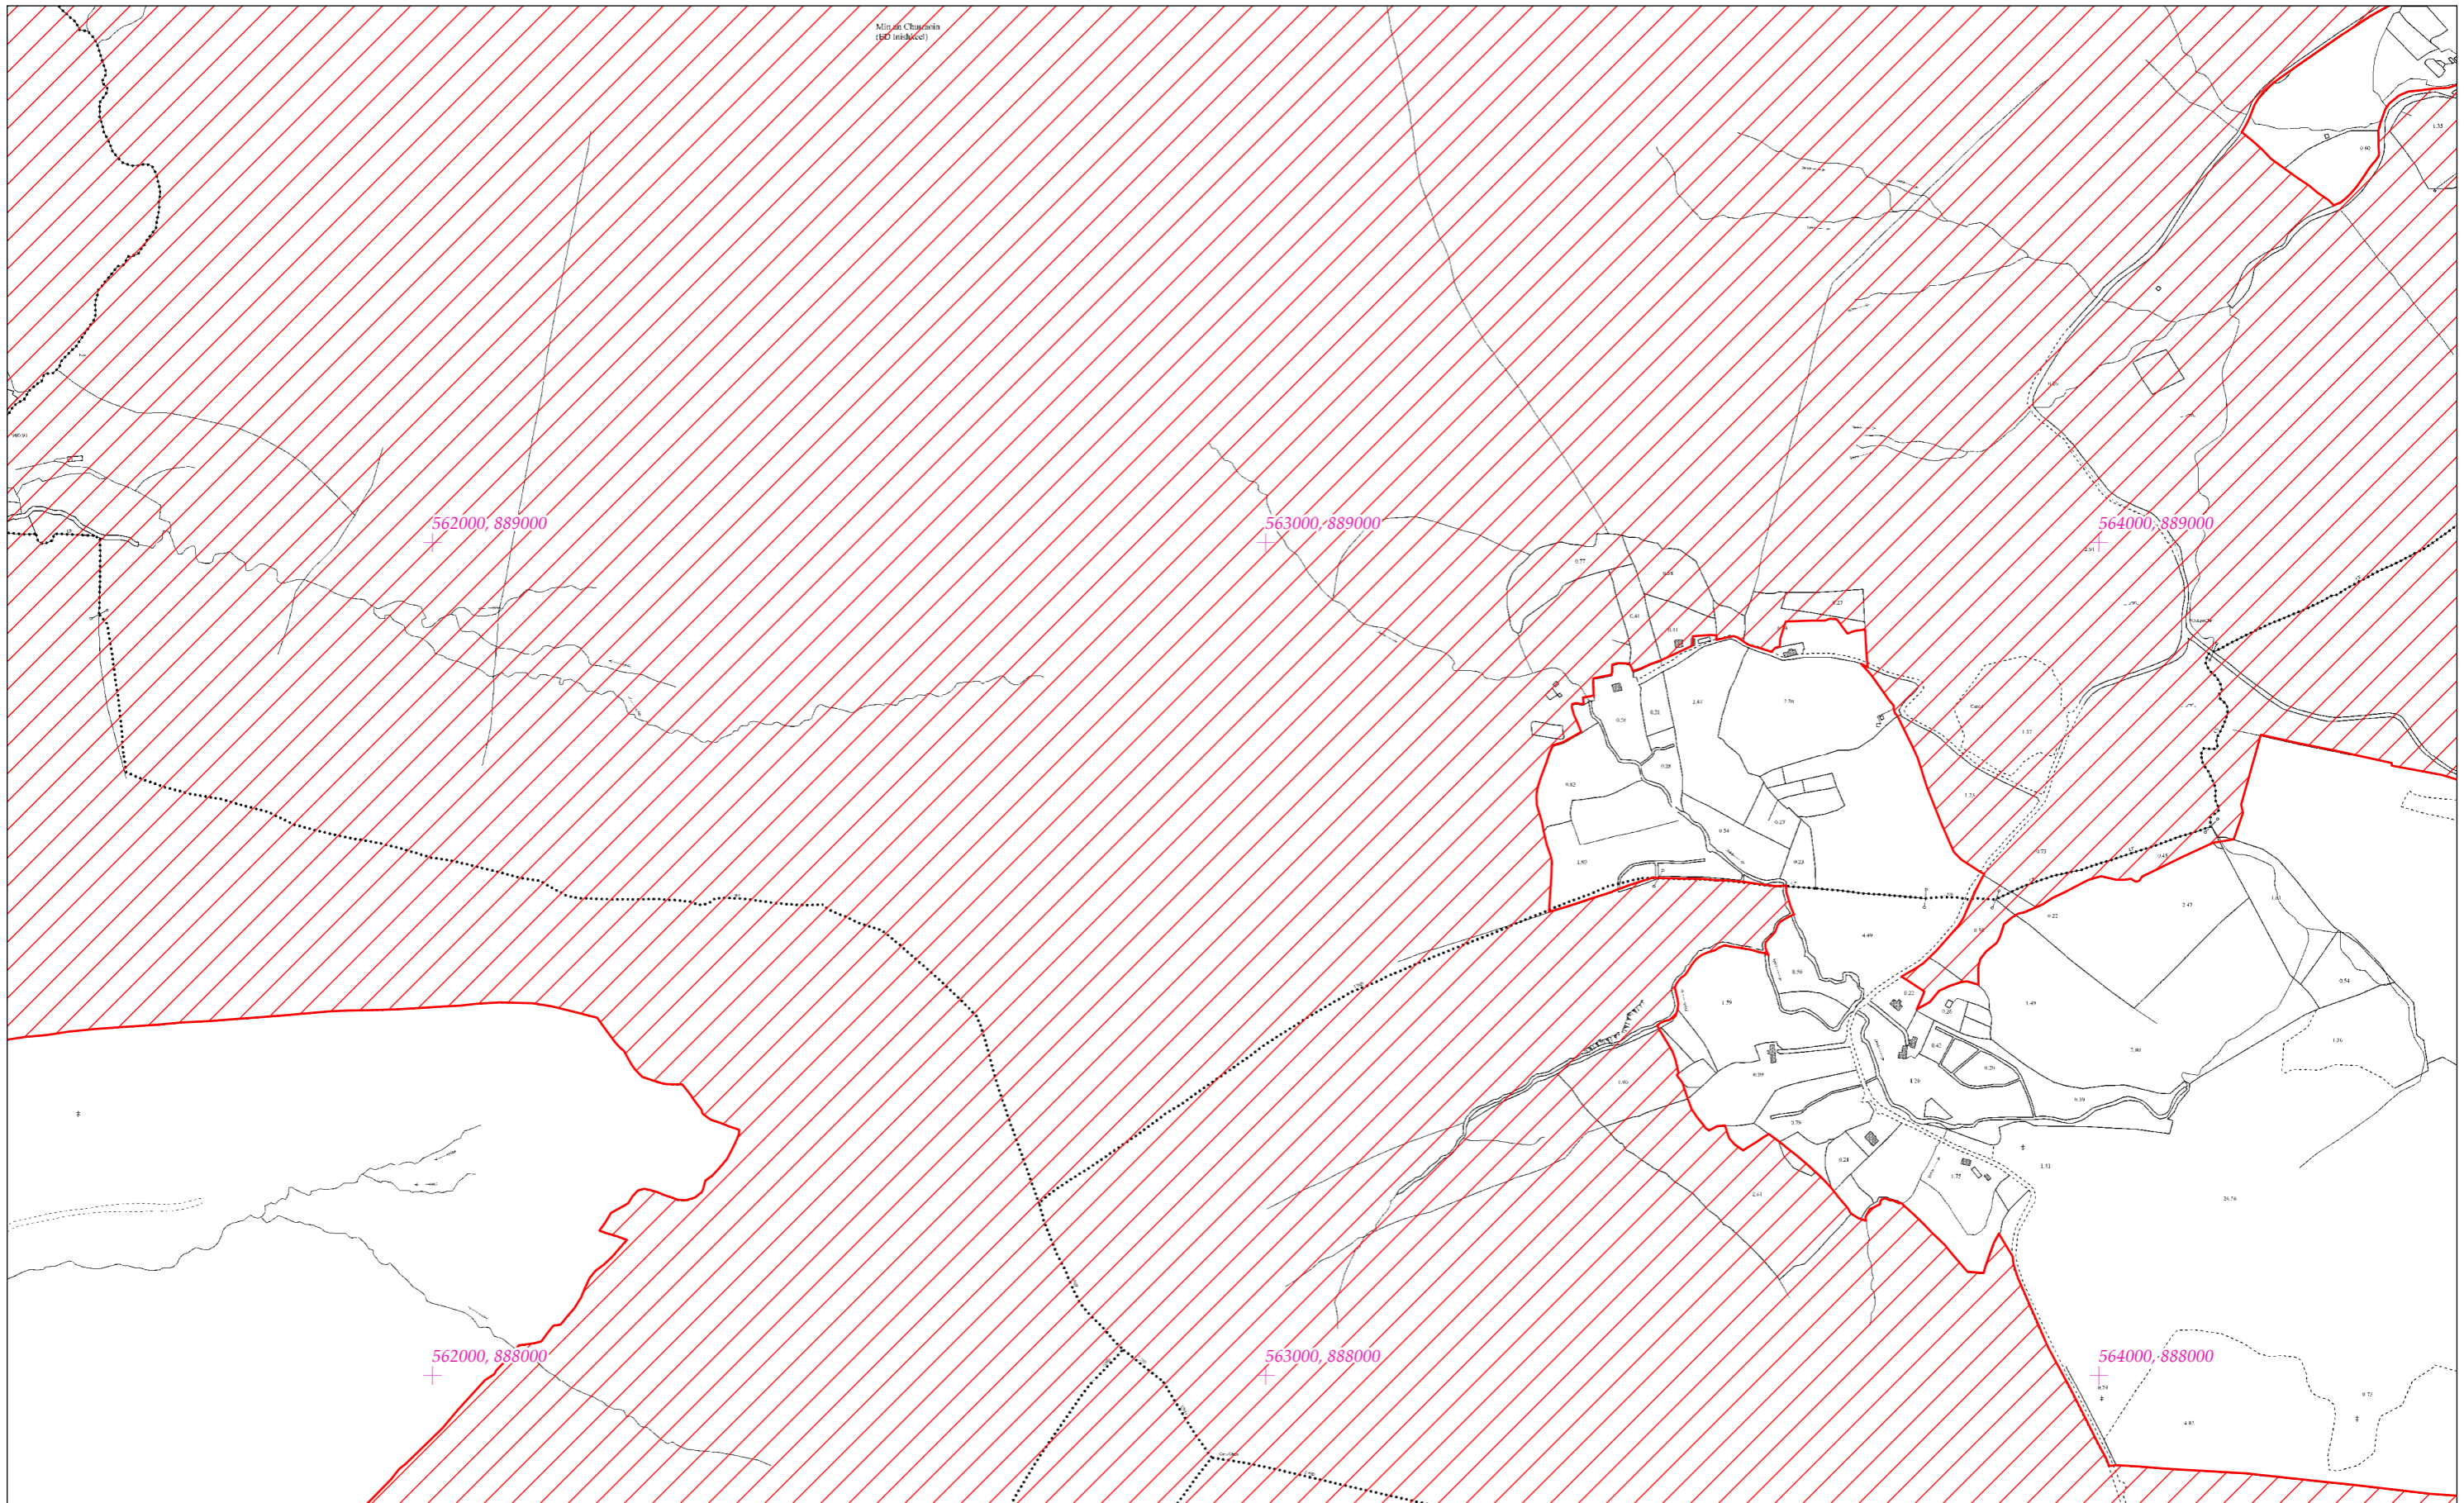

Mísán Churainn
(100 inch/2.54cm)

Rialachán 4(1)(b) / Regulation 4(1)(b)

Leathanach 26 de 55 (Co. Dhún na nGall)
Page 26 of 55 (Co. Donegal)

LIMISTÉAR FAOI CHAOMHNÚ SPEISIALTA
SPECIAL AREA OF CONSERVATION

Suirbhéireacht Ordanáis Éireann Ceadúnas Uimhir OSI-NMA-014 © OSI / Rialtas na hÉireann
Ordnance Survey Ireland Licence No. OSI-NMA-014 © Ordnance Survey Ireland / Government of Ireland
Córas Comhordanáidí: Trasteilgean Mercator na hÉireann / Co-ordinate System: Irish Transverse Mercator

LCS Shliabh Tuaidh/an Toir Mhóir/Ghaoth Luacharais Beag
Slieve Tooley/Tormore Island/Loughros Beg Bay SAC
1:5000 O.S. TILE 0441d 26 of 55

SITE CODE
000190

Leagan / Version: 3.01
Arna chló an / Printed on: 11/11/2021