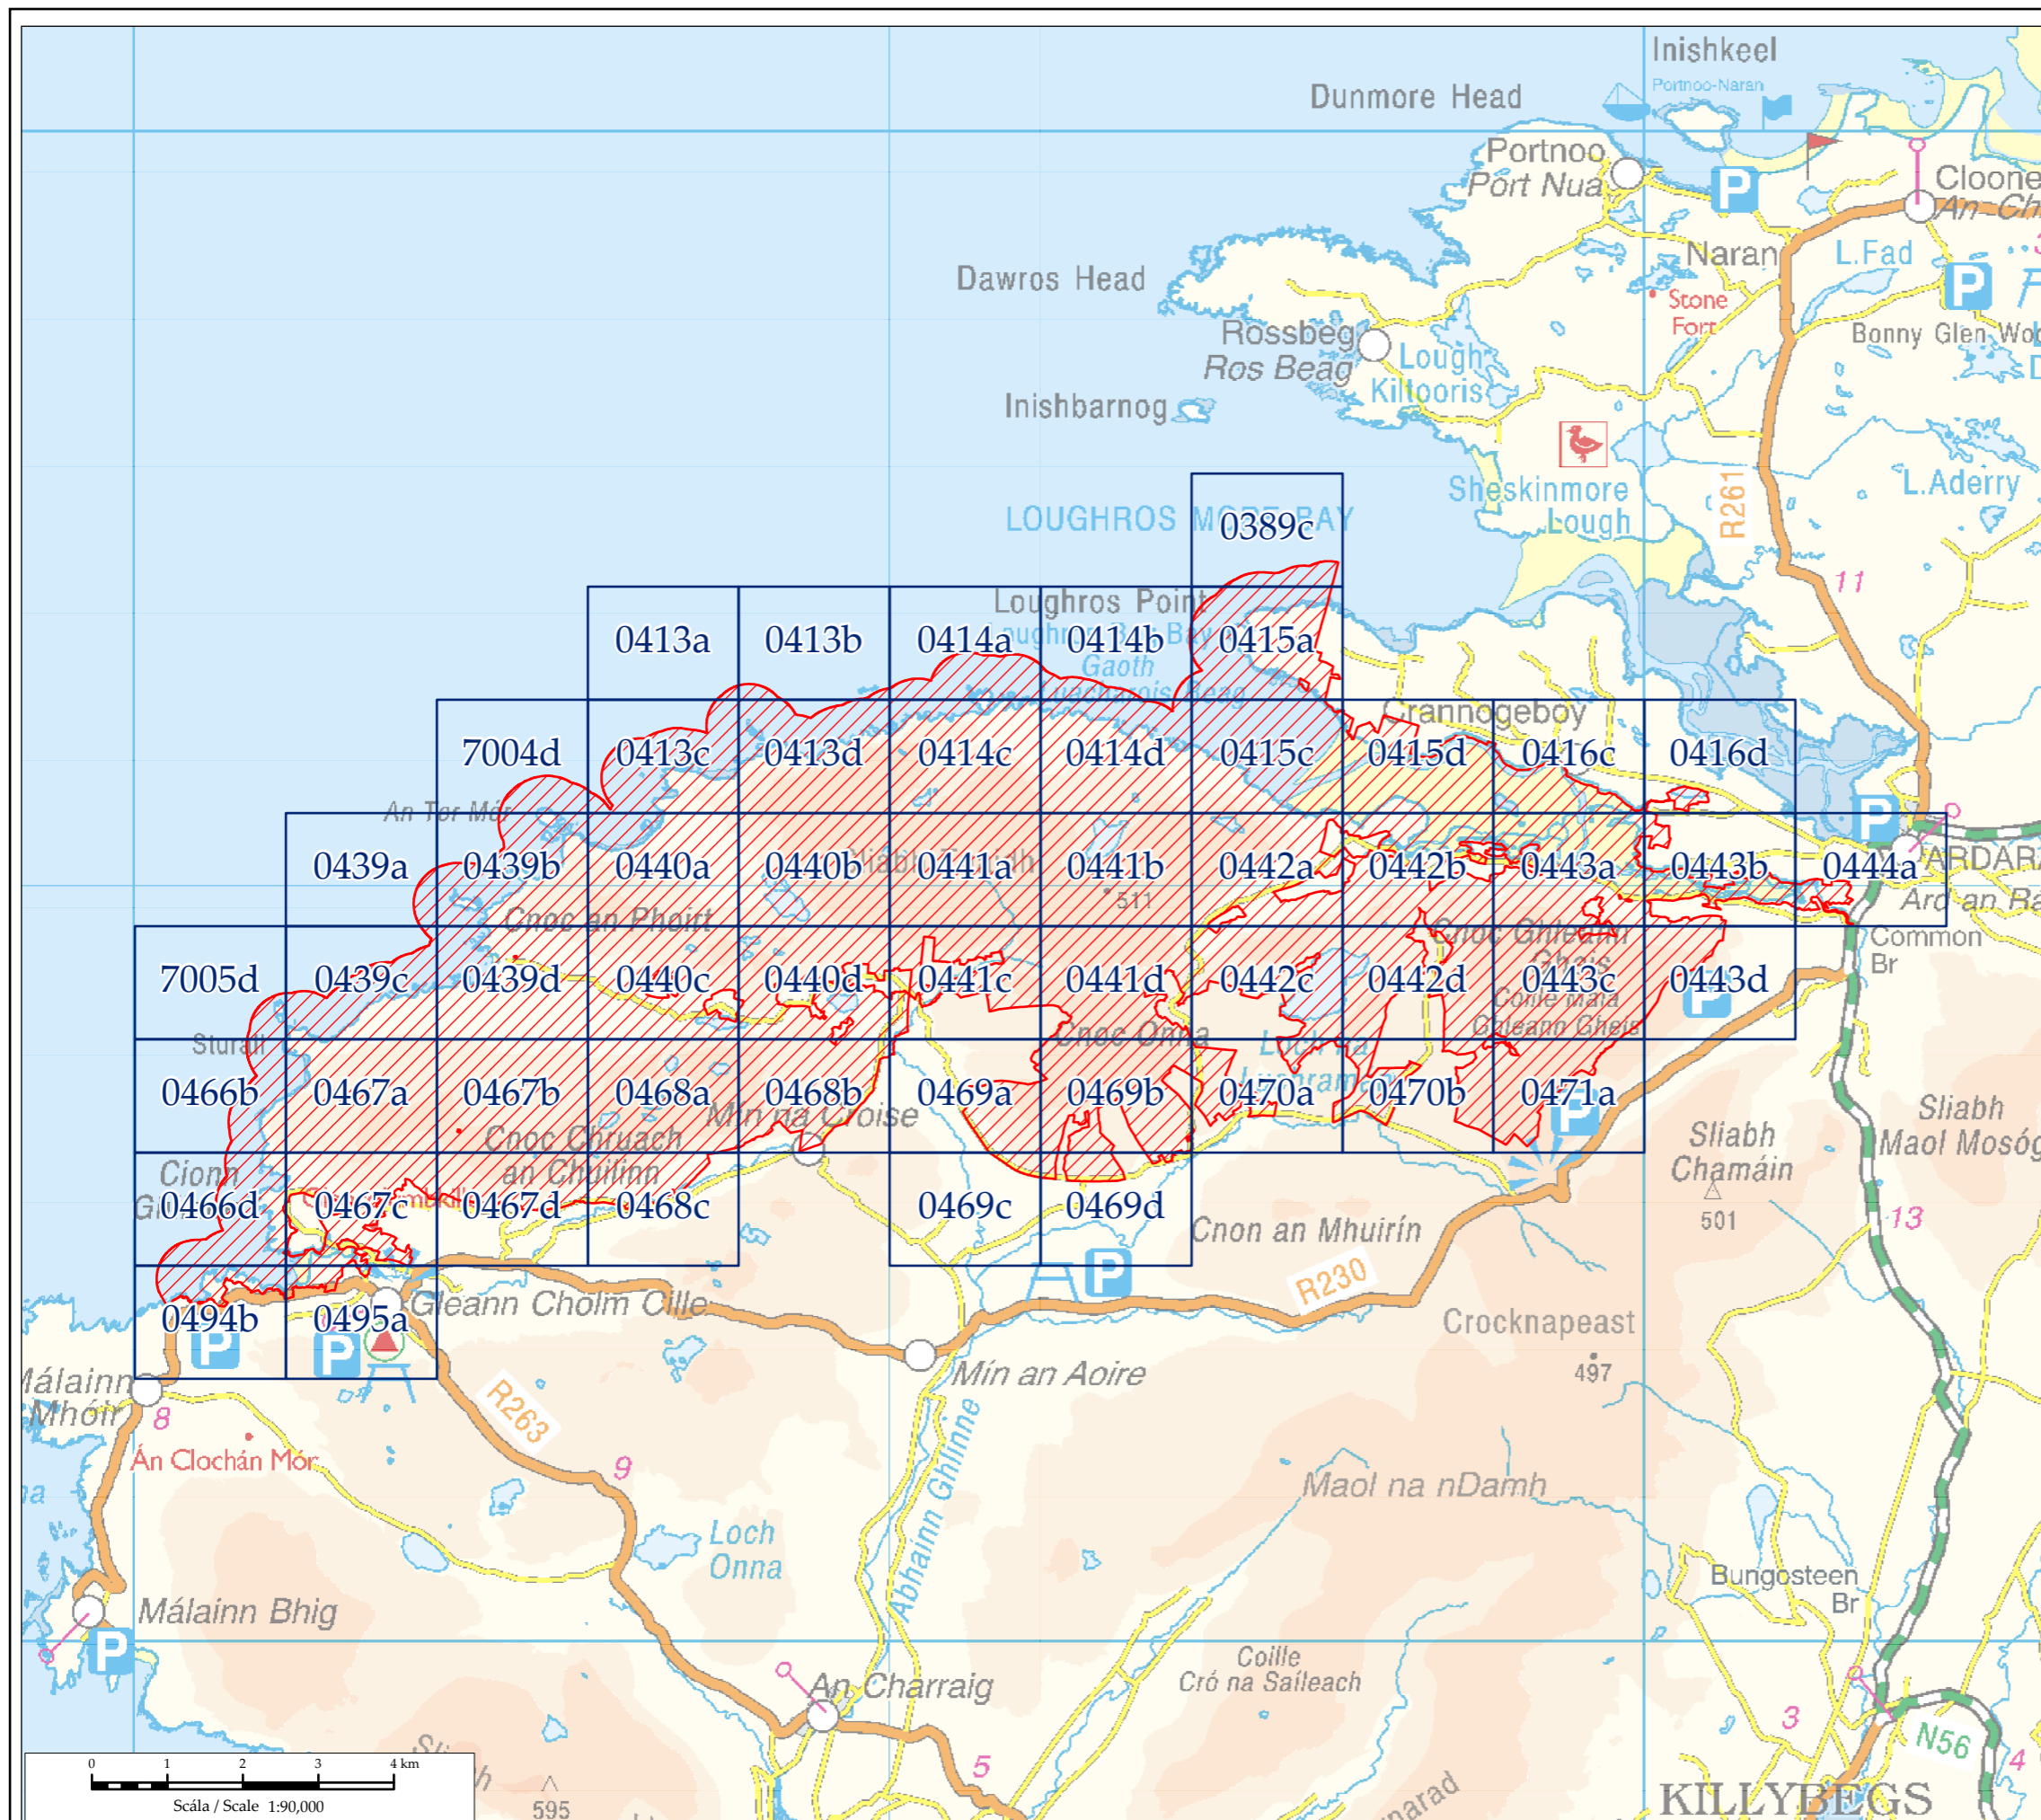

Sceideal 1 / Schedule 1

LIMISTÉAR FAOI CHAOMHNÚ SPEISIALTA SPECIAL AREA OF CONSERVATION

- Limistéar faoi Chaomhnú Speisialta
  Special Area of Conservation
- Rialachán 4(1)(b) Innéacs Mapa Mionsonraithe
  Regulation 4(1)(b) Detail Map Index

LCS Shliabh Tuaidh/
an Toir Mhóir/Ghaoth Luacharóis Beag
Slieve Tooye/
Tormore Island/Loughros Beg Bay SAC

000190

Achar / Area 9,392.48 ha

Co. Dhún na nGall
Co. Donegal

Suirbhéireacht Ordanáis Éireann Ceadúnas Uimhir OSI-NMA-014 © OSI / Rialtas na hÉireann
Ordnance Survey Ireland Licence No. OSI-NMA-014 © Ordnance Survey Ireland / Government of Ireland
Córas Comhordanáidí: Trastéigean Mercator na hÉireann / Co-ordinate System: Irish Transverse Mercator

Leagan / Version: 3.01

Arna chló an / Printed on: 23/11/2021