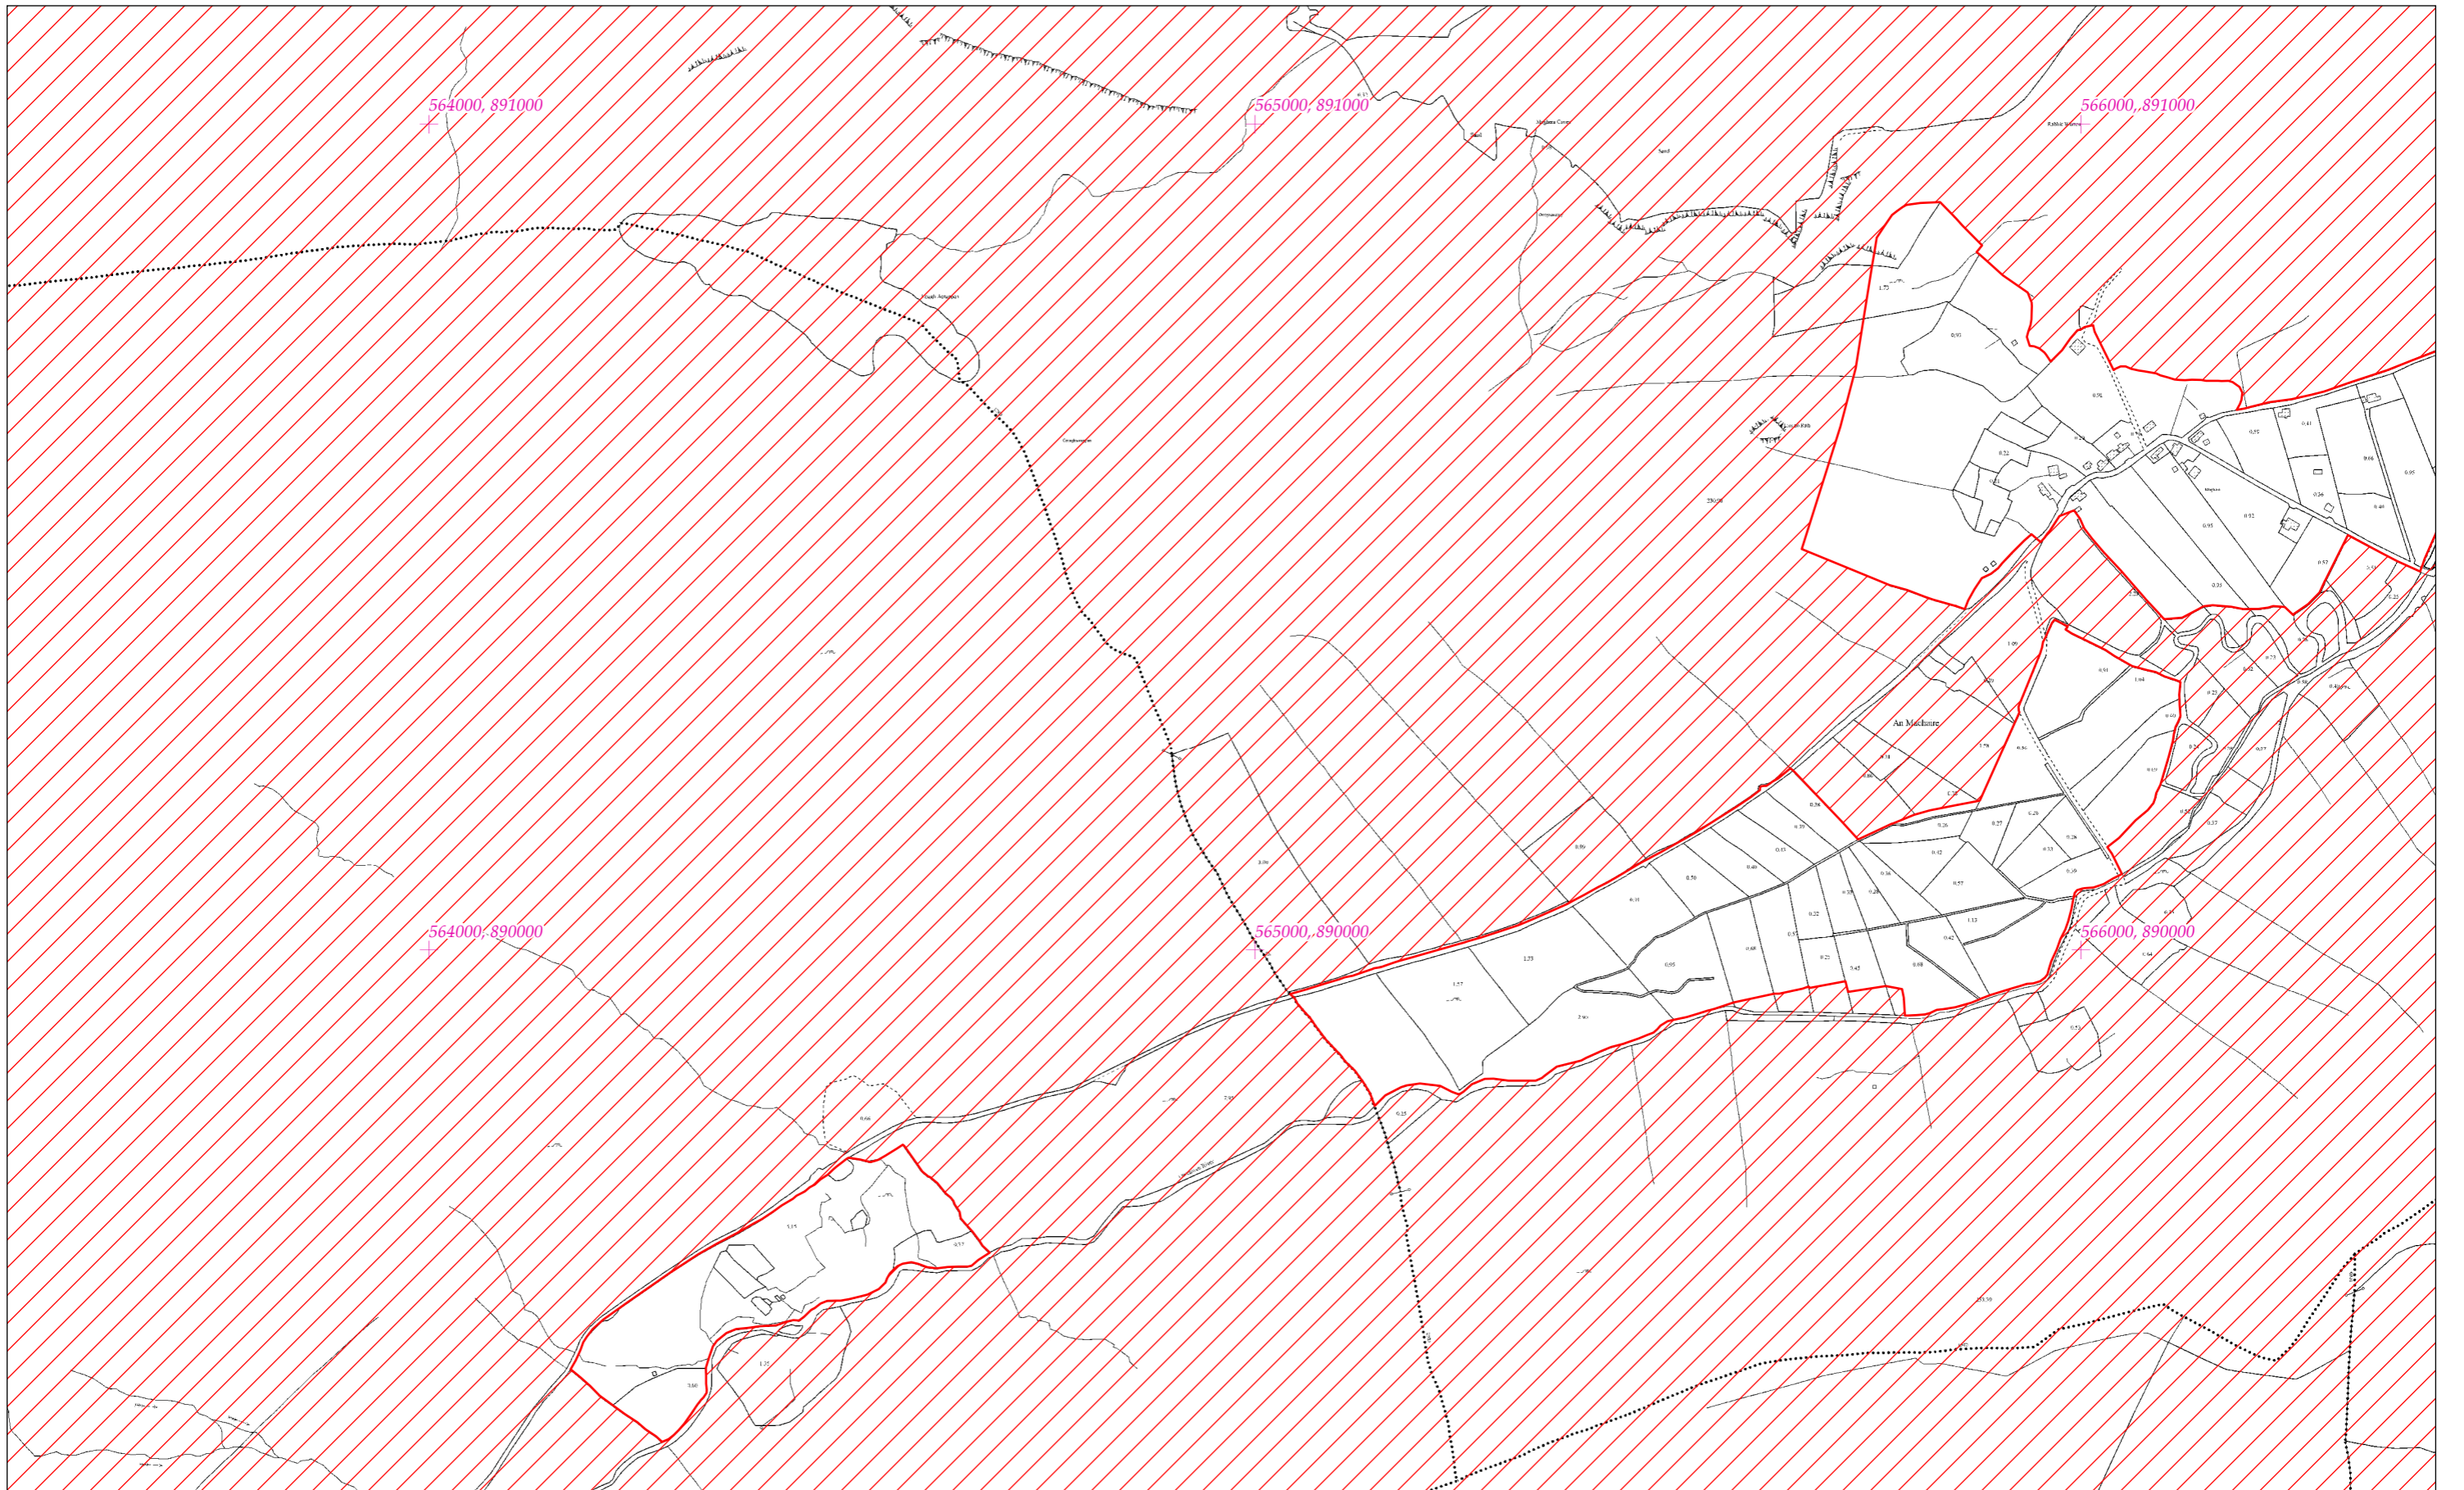

Rialachán 4(1)(b) / Regulation 4(1)(b)

Leathanach 27 de 55 (Co. Dhún na nGall)
Page 27 of 55 (Co. Donegal)

LIMISTÉAR FAOI CHAOMHNÚ SPEISIALTA
SPECIAL AREA OF CONSERVATION

Suirbhéireacht Ordanáis Éireann Ceadúnas Uimhir OSI-NMA-014 © OSI / Rialtas na hÉireann
Ordnance Survey Ireland Licence No. OSI-NMA-014 © Ordnance Survey Ireland / Government of Ireland
Córas Comhordanáidí: Trasteilgean Mercator na hÉireann / Co-ordinate System: Irish Transverse Mercator

LCS Shliabh Tuaidh/an Toir Mhóir/Ghaoth Luacharais Beag
Slieve Tooy/Tormore Island/Loughros Beg Bay SAC
1:5000 O.S. TILE 0442a 27 of 55

SITE CODE
000190

Leagan / Version: 3.01
Arna chló an / Printed on: 11/11/2021