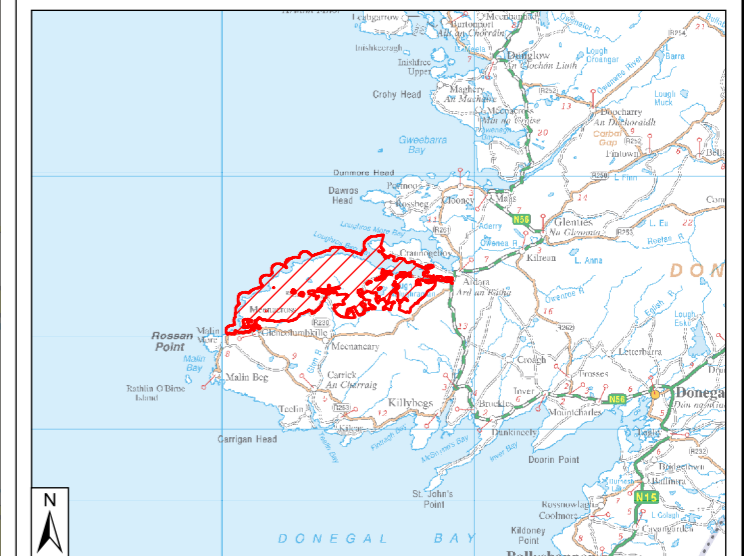

Co. Dhún na nGall
Co. Donegal

Suirbhéireacht Ordanáis Éireann Ceadúnas Uimhir OSI-NMA-014 © OSI / Rialtas na hÉireann
Ordnance Survey Ireland Licence No. OSI-NMA-014 © Ordnance Survey Ireland / Government of Ireland
Córas Comhordanáidí: Trastéigean Mercator na hÉireann / Co-ordinate System: Irish Transverse Mercator

Leagan / Version: 3.01

Arna chló an / Printed on: 23/11/2021