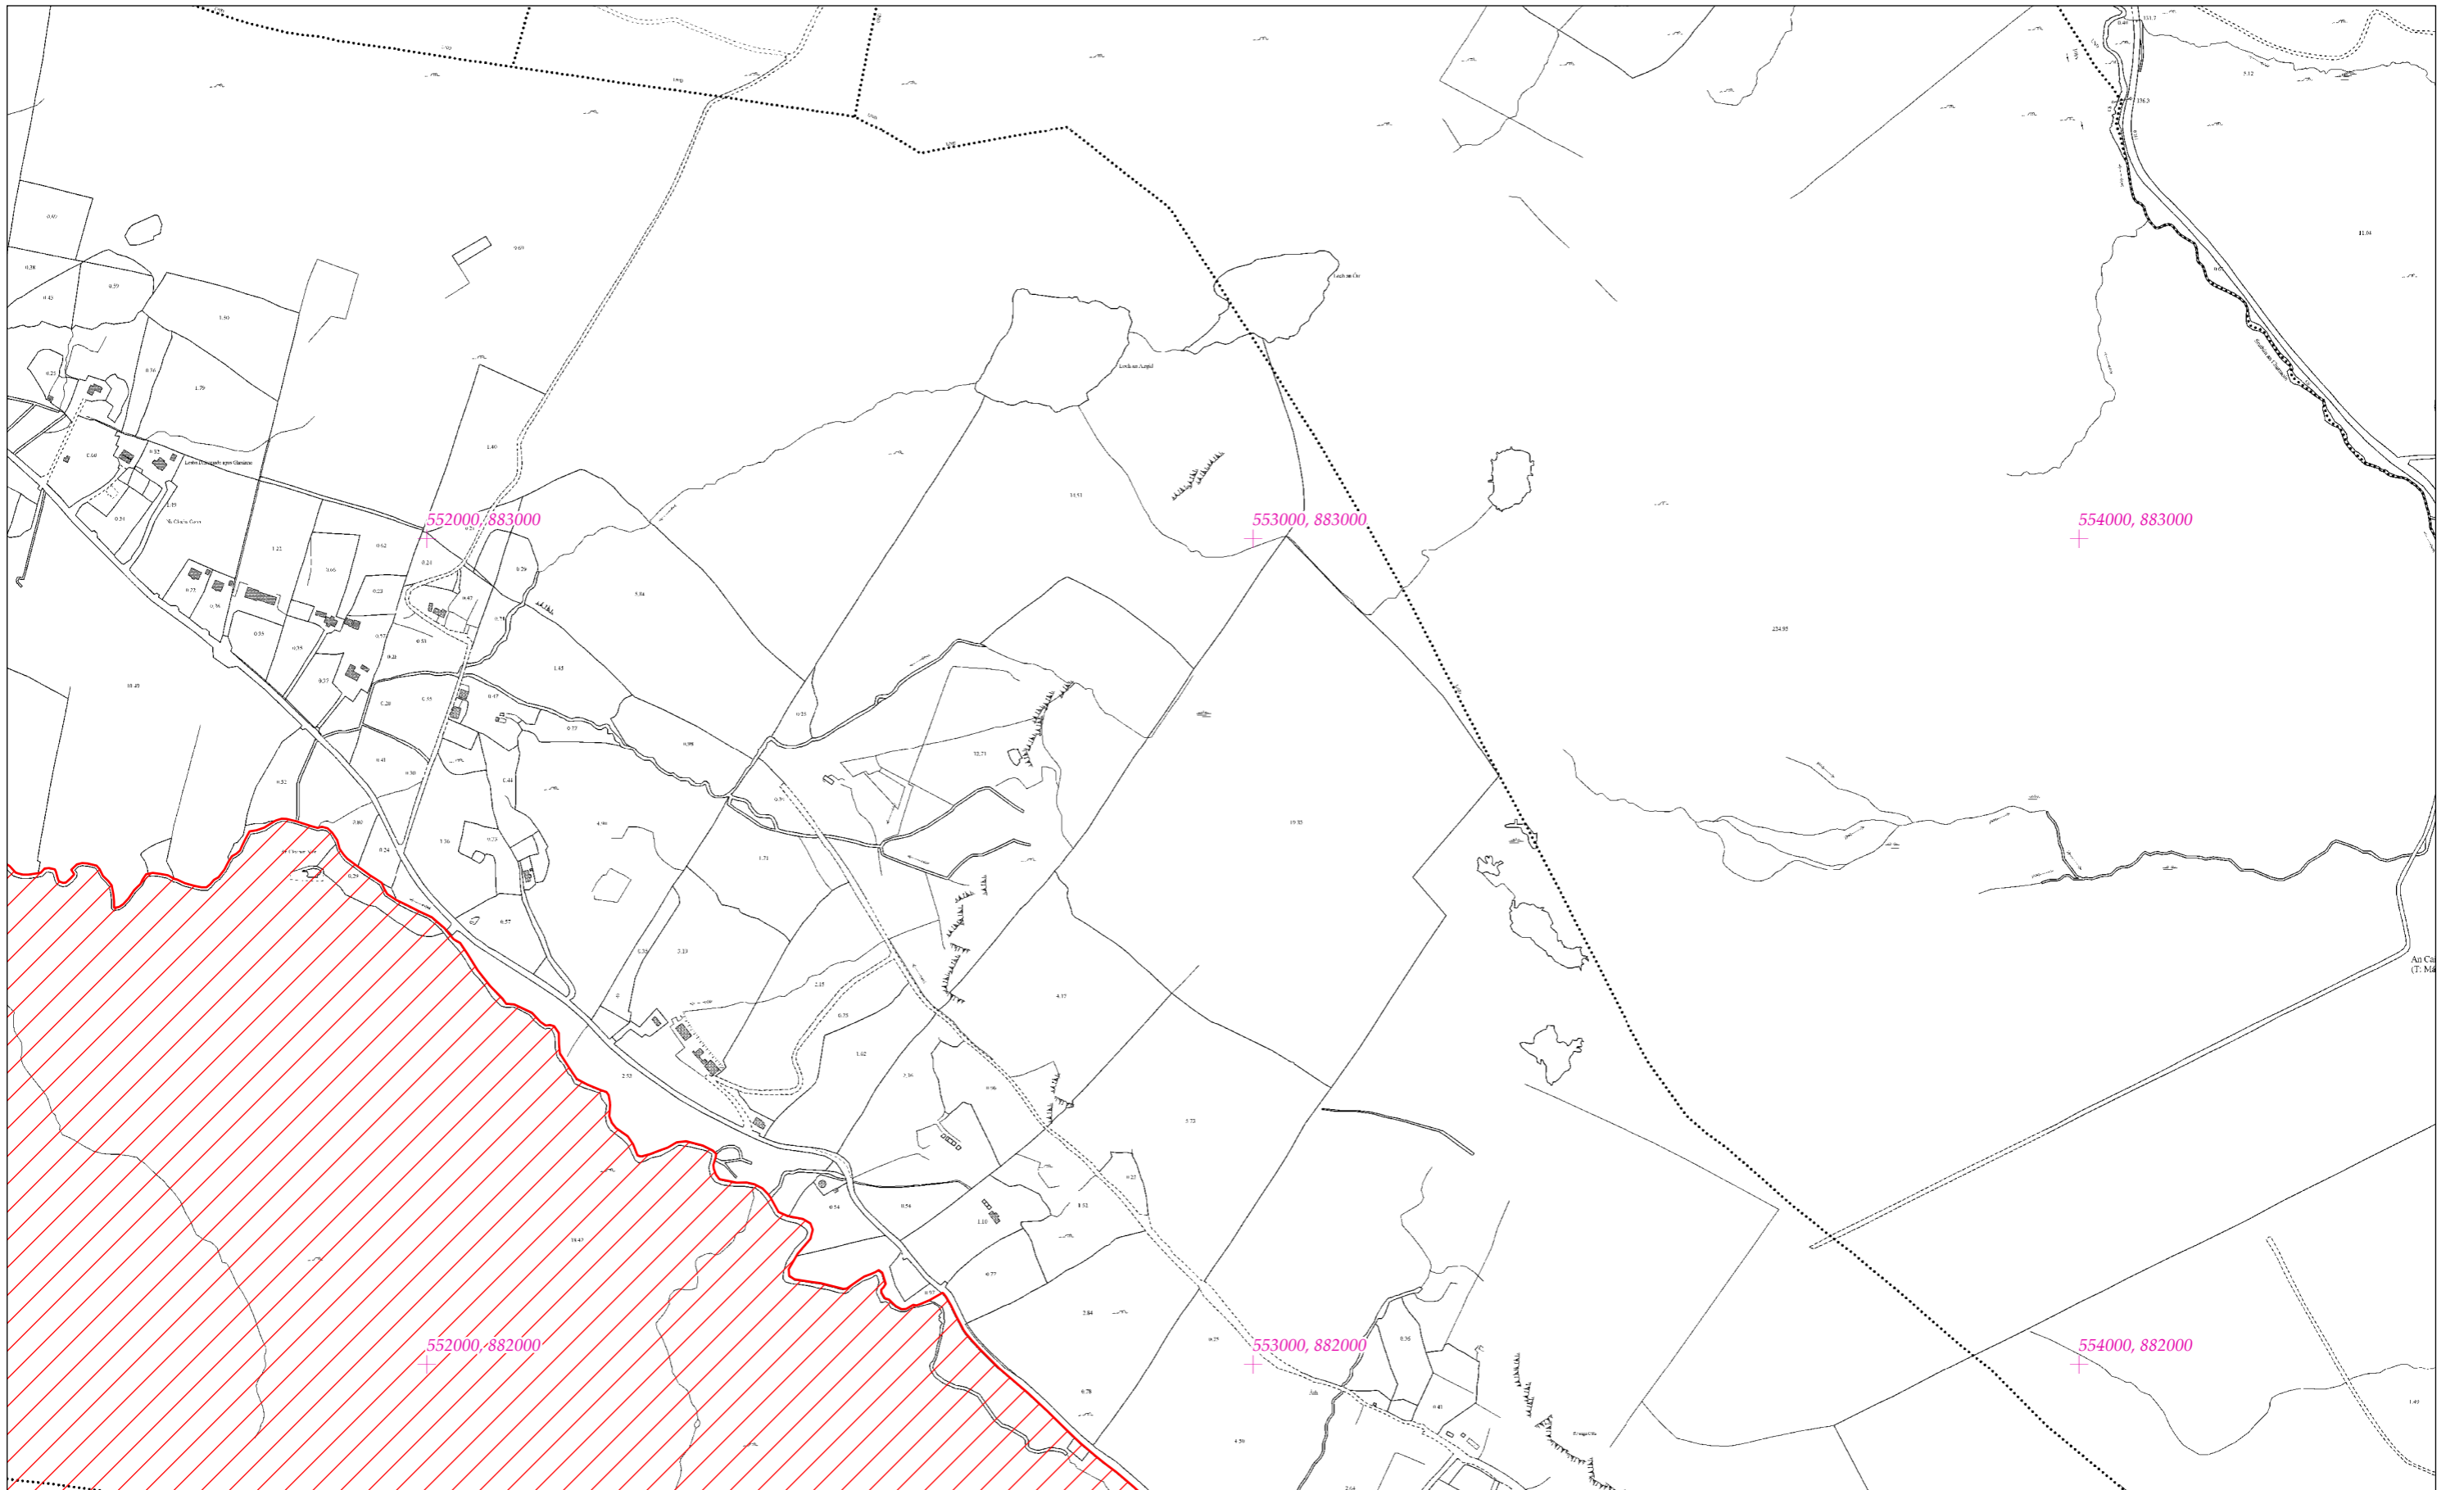

Rialachán 4(1)(b) / Regulation 4(1)(b)

Leathanach 7 de 29 (Co. Dhún na nGall)
Page 7 of 29 (Co. Donegal)

LIMISTÉAR FAOI CHAOMHNÚ SPEISIALTA
SPECIAL AREA OF CONSERVATION

Suirbhéireacht Ordanáis Éireann Ceadúnas Uimhir OSI-NMA-014 © OSI / Rialtas na hÉireann
Ordnance Survey Ireland Licence No. OSI-NMA-014 © Ordnance Survey Ireland / Government of Ireland
Córas Comhordanáidí: Trasteilgean Mercator na hÉireann / Co-ordinate System: Irish Transverse Mercator

LCS Shliabh Liag
Slieve League SAC
1:5000 O.S. TILE 0495c 7 of 29

SITE CODE
000189

Leagan / Version: 3.03
Arna chló an / Printed on: 11/11/2021