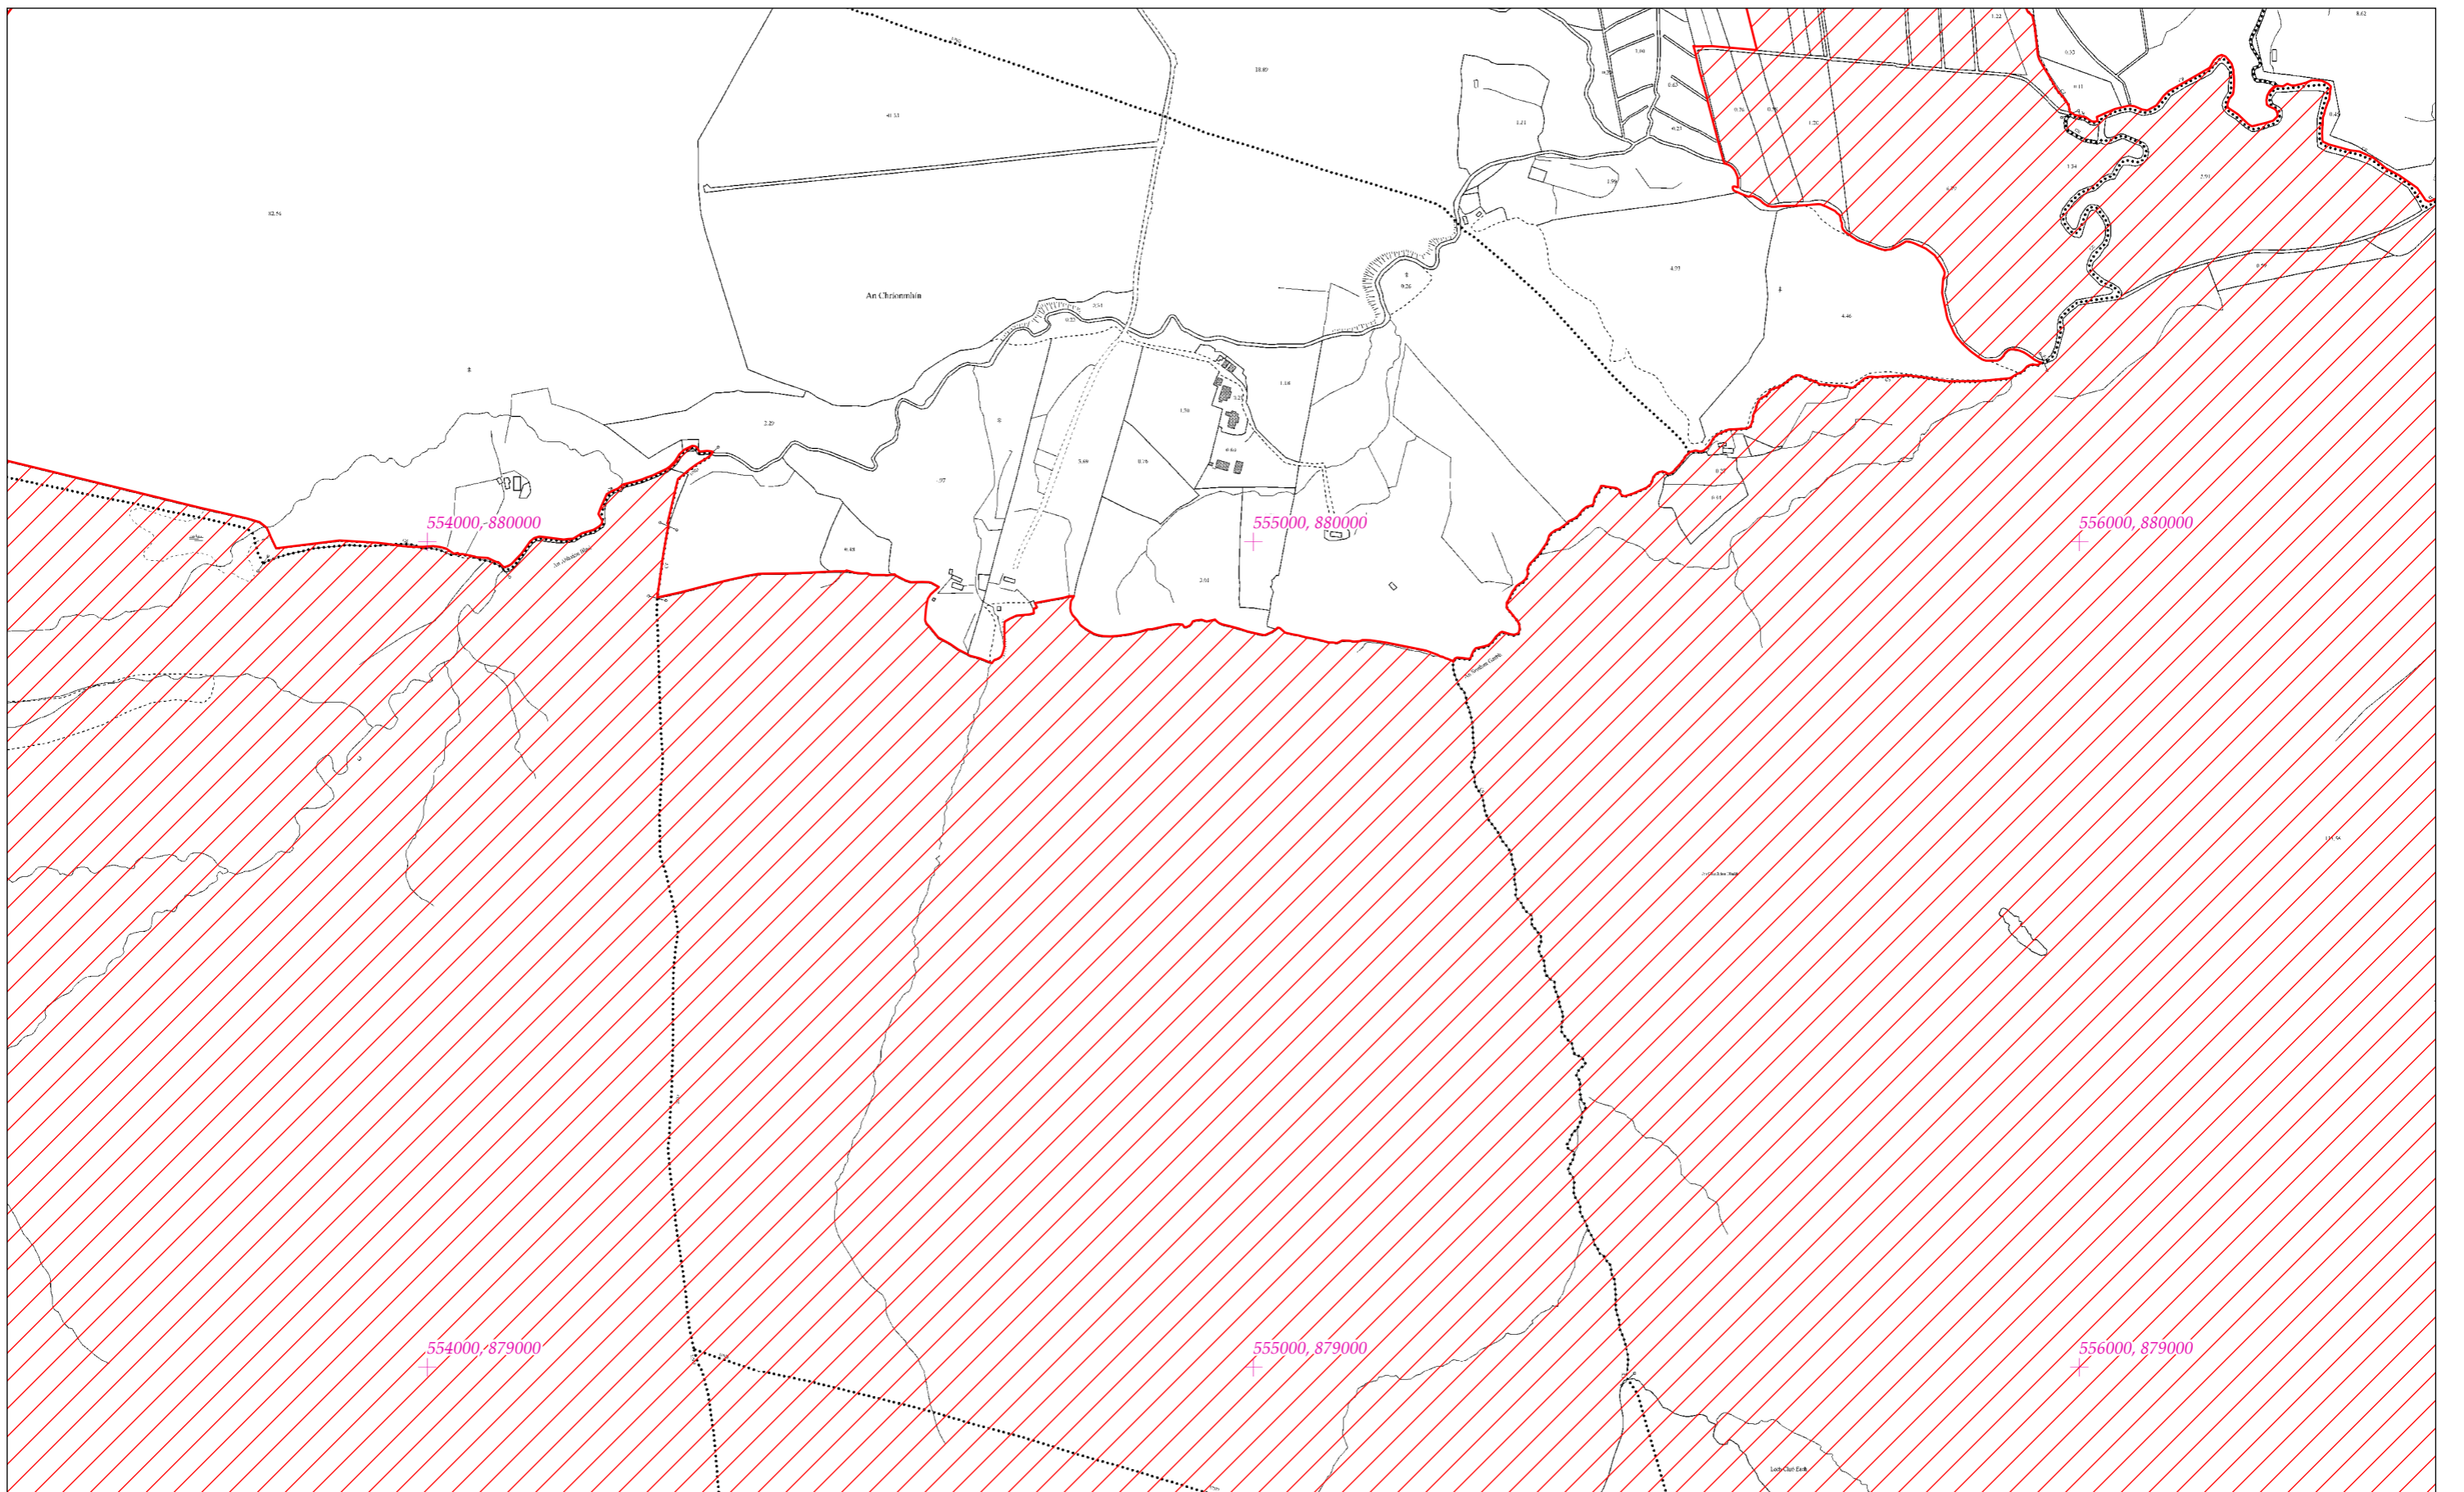

LCS Shliabh Liag
Slieve League SAC

1:5000 O.S. TILE 0524c 14 of 29

SITE CODE
000189

Leagan / Version: 3.03

Arna chló an / Printed on: 11/11/2021

Rialachán 4(1)(b) / Regulation 4(1)(b)

Leathanach 15 de 29 (Co. Dhún na nGall)
Page 15 of 29 (Co. Donegal)