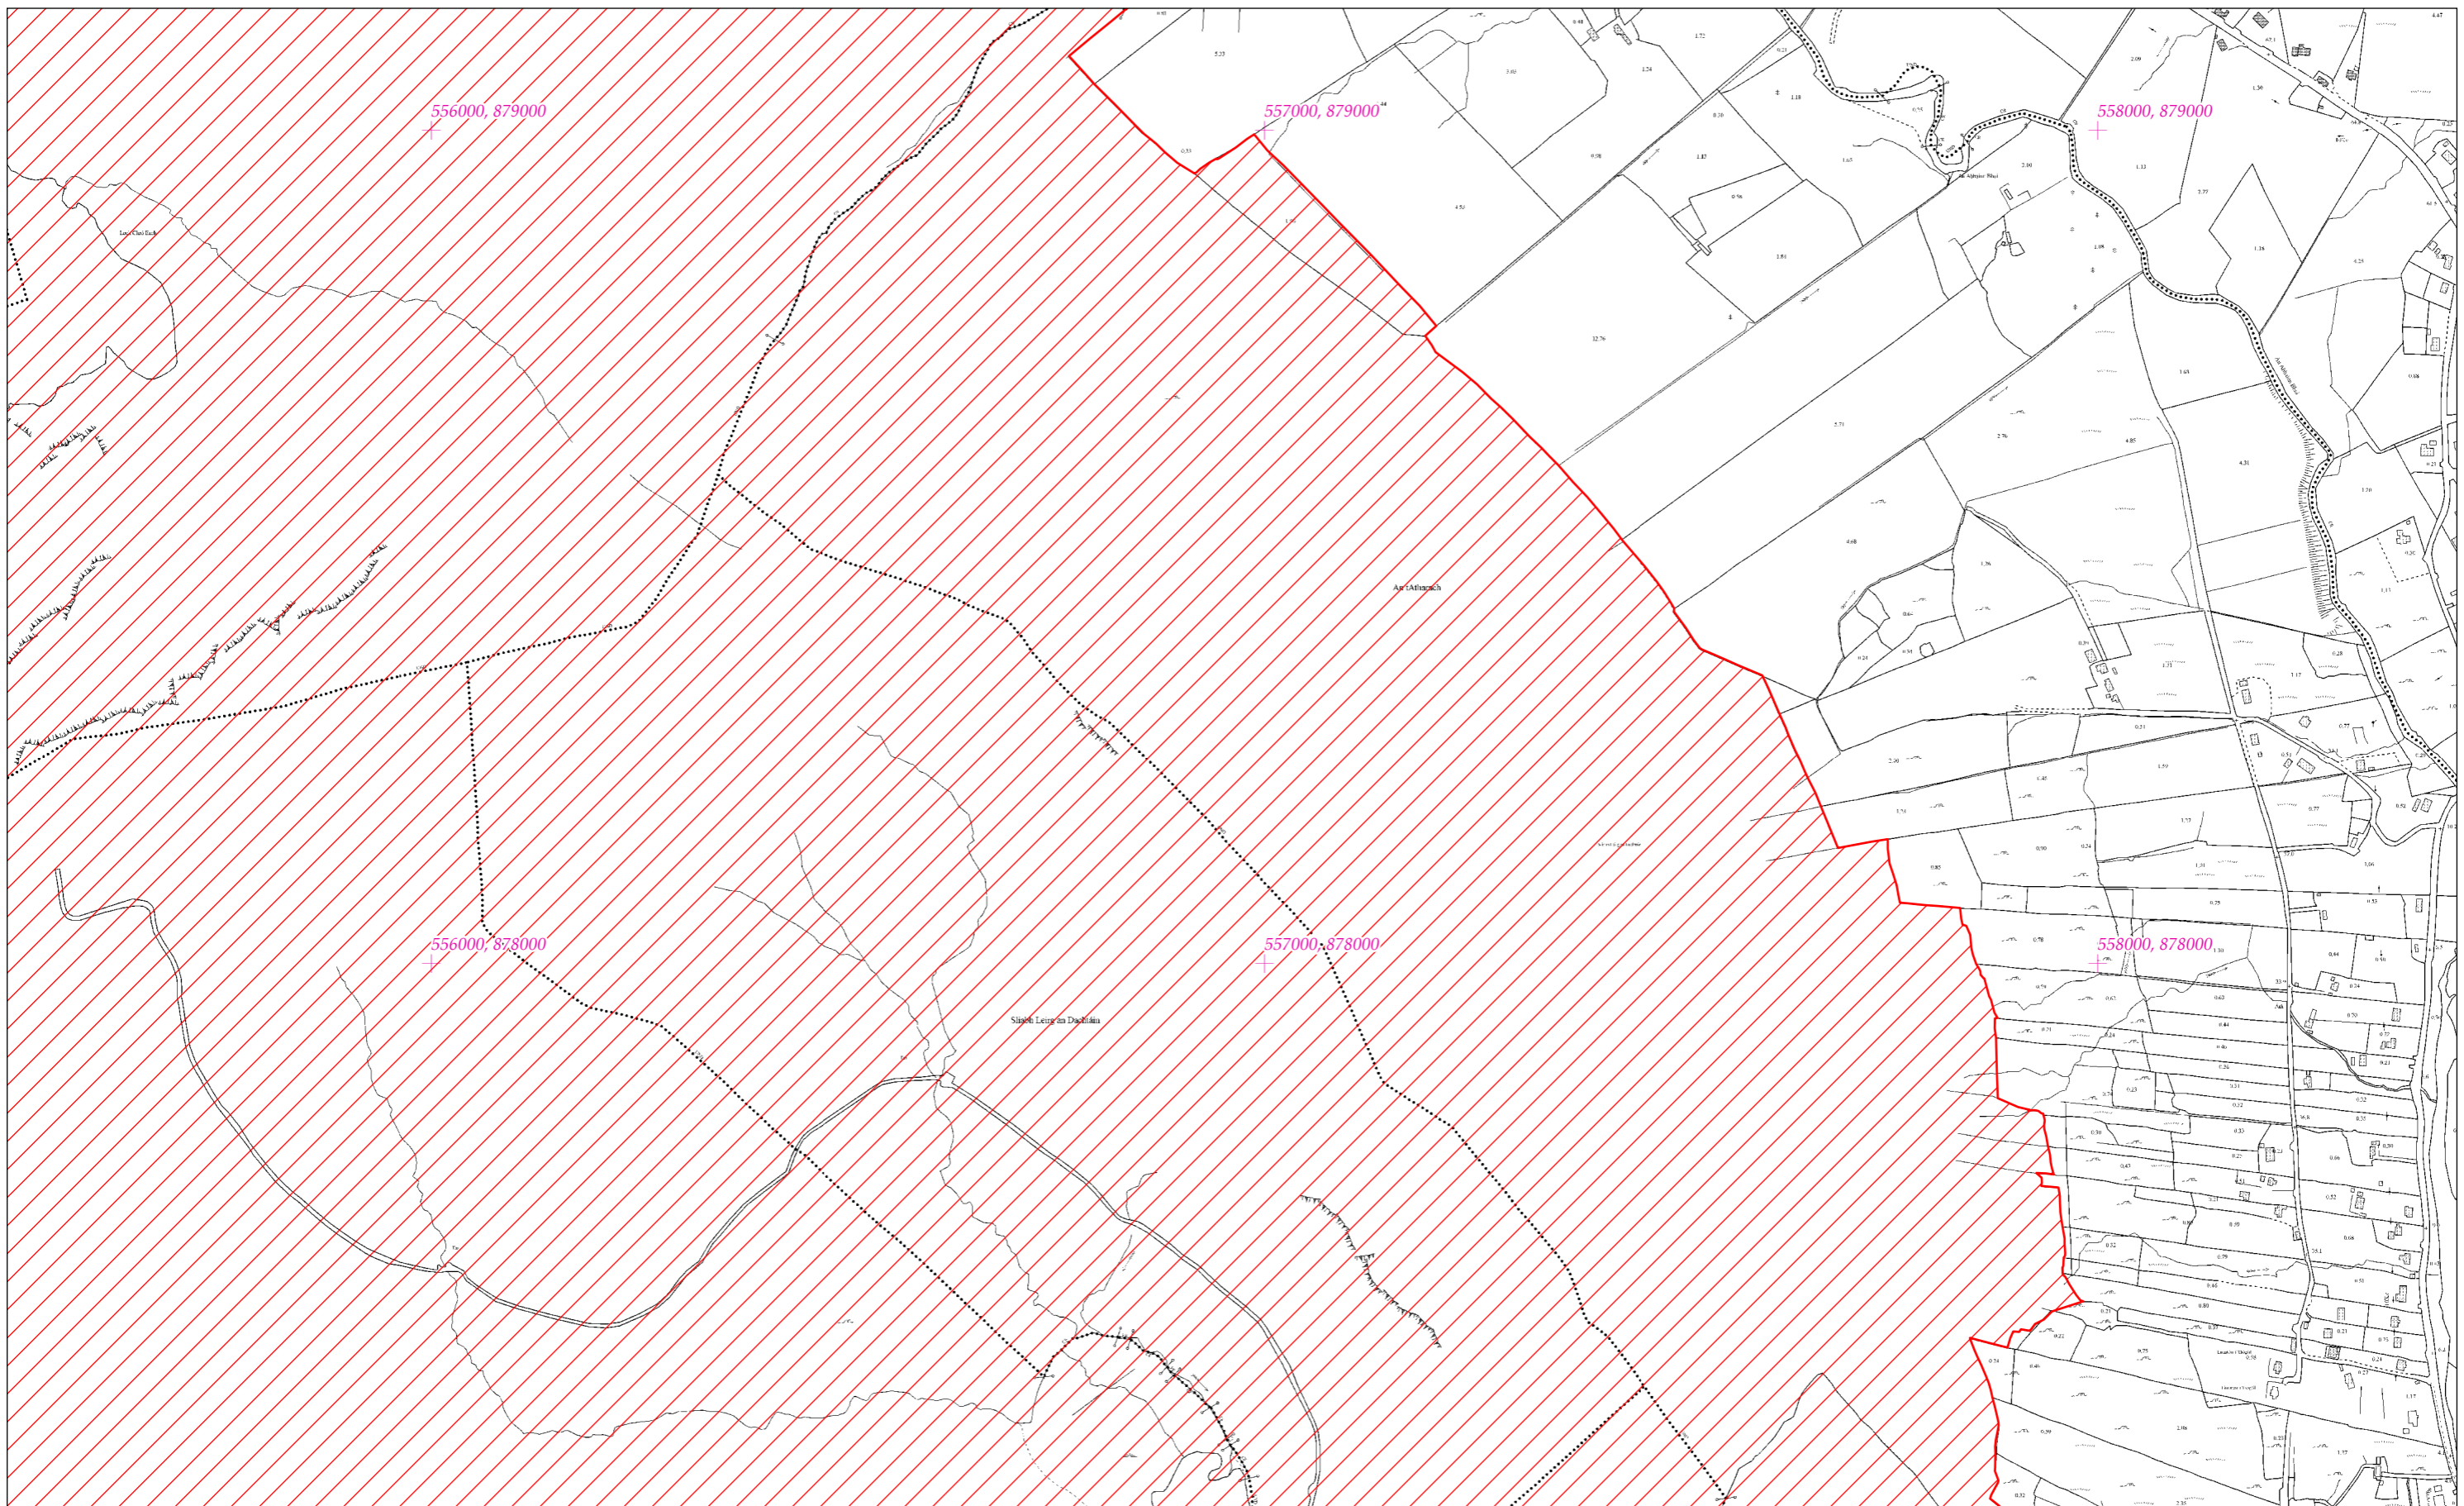

LCS Shliabh Liag
Slieve League SAC

1:5000 O.S. TILE 0552d 23 of 29

SITE CODE
000189

Leagan / Version: 3.03

Arna chló an / Printed on: 11/11/2021

Rialachán 4(1)(b) / Regulation 4(1)(b)

Leathanach 24 de 29 (Co. Dhún na nGall)
Page 24 of 29 (Co. Donegal)