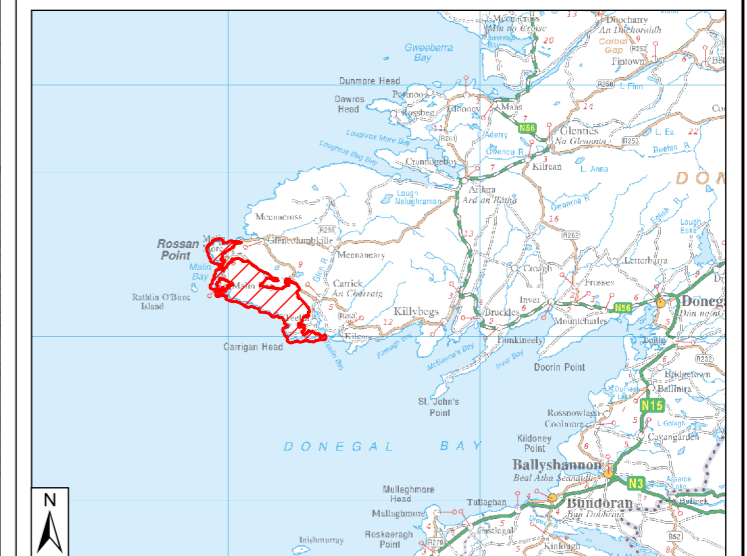

Co. Dhún na nGall
Co. Donegal