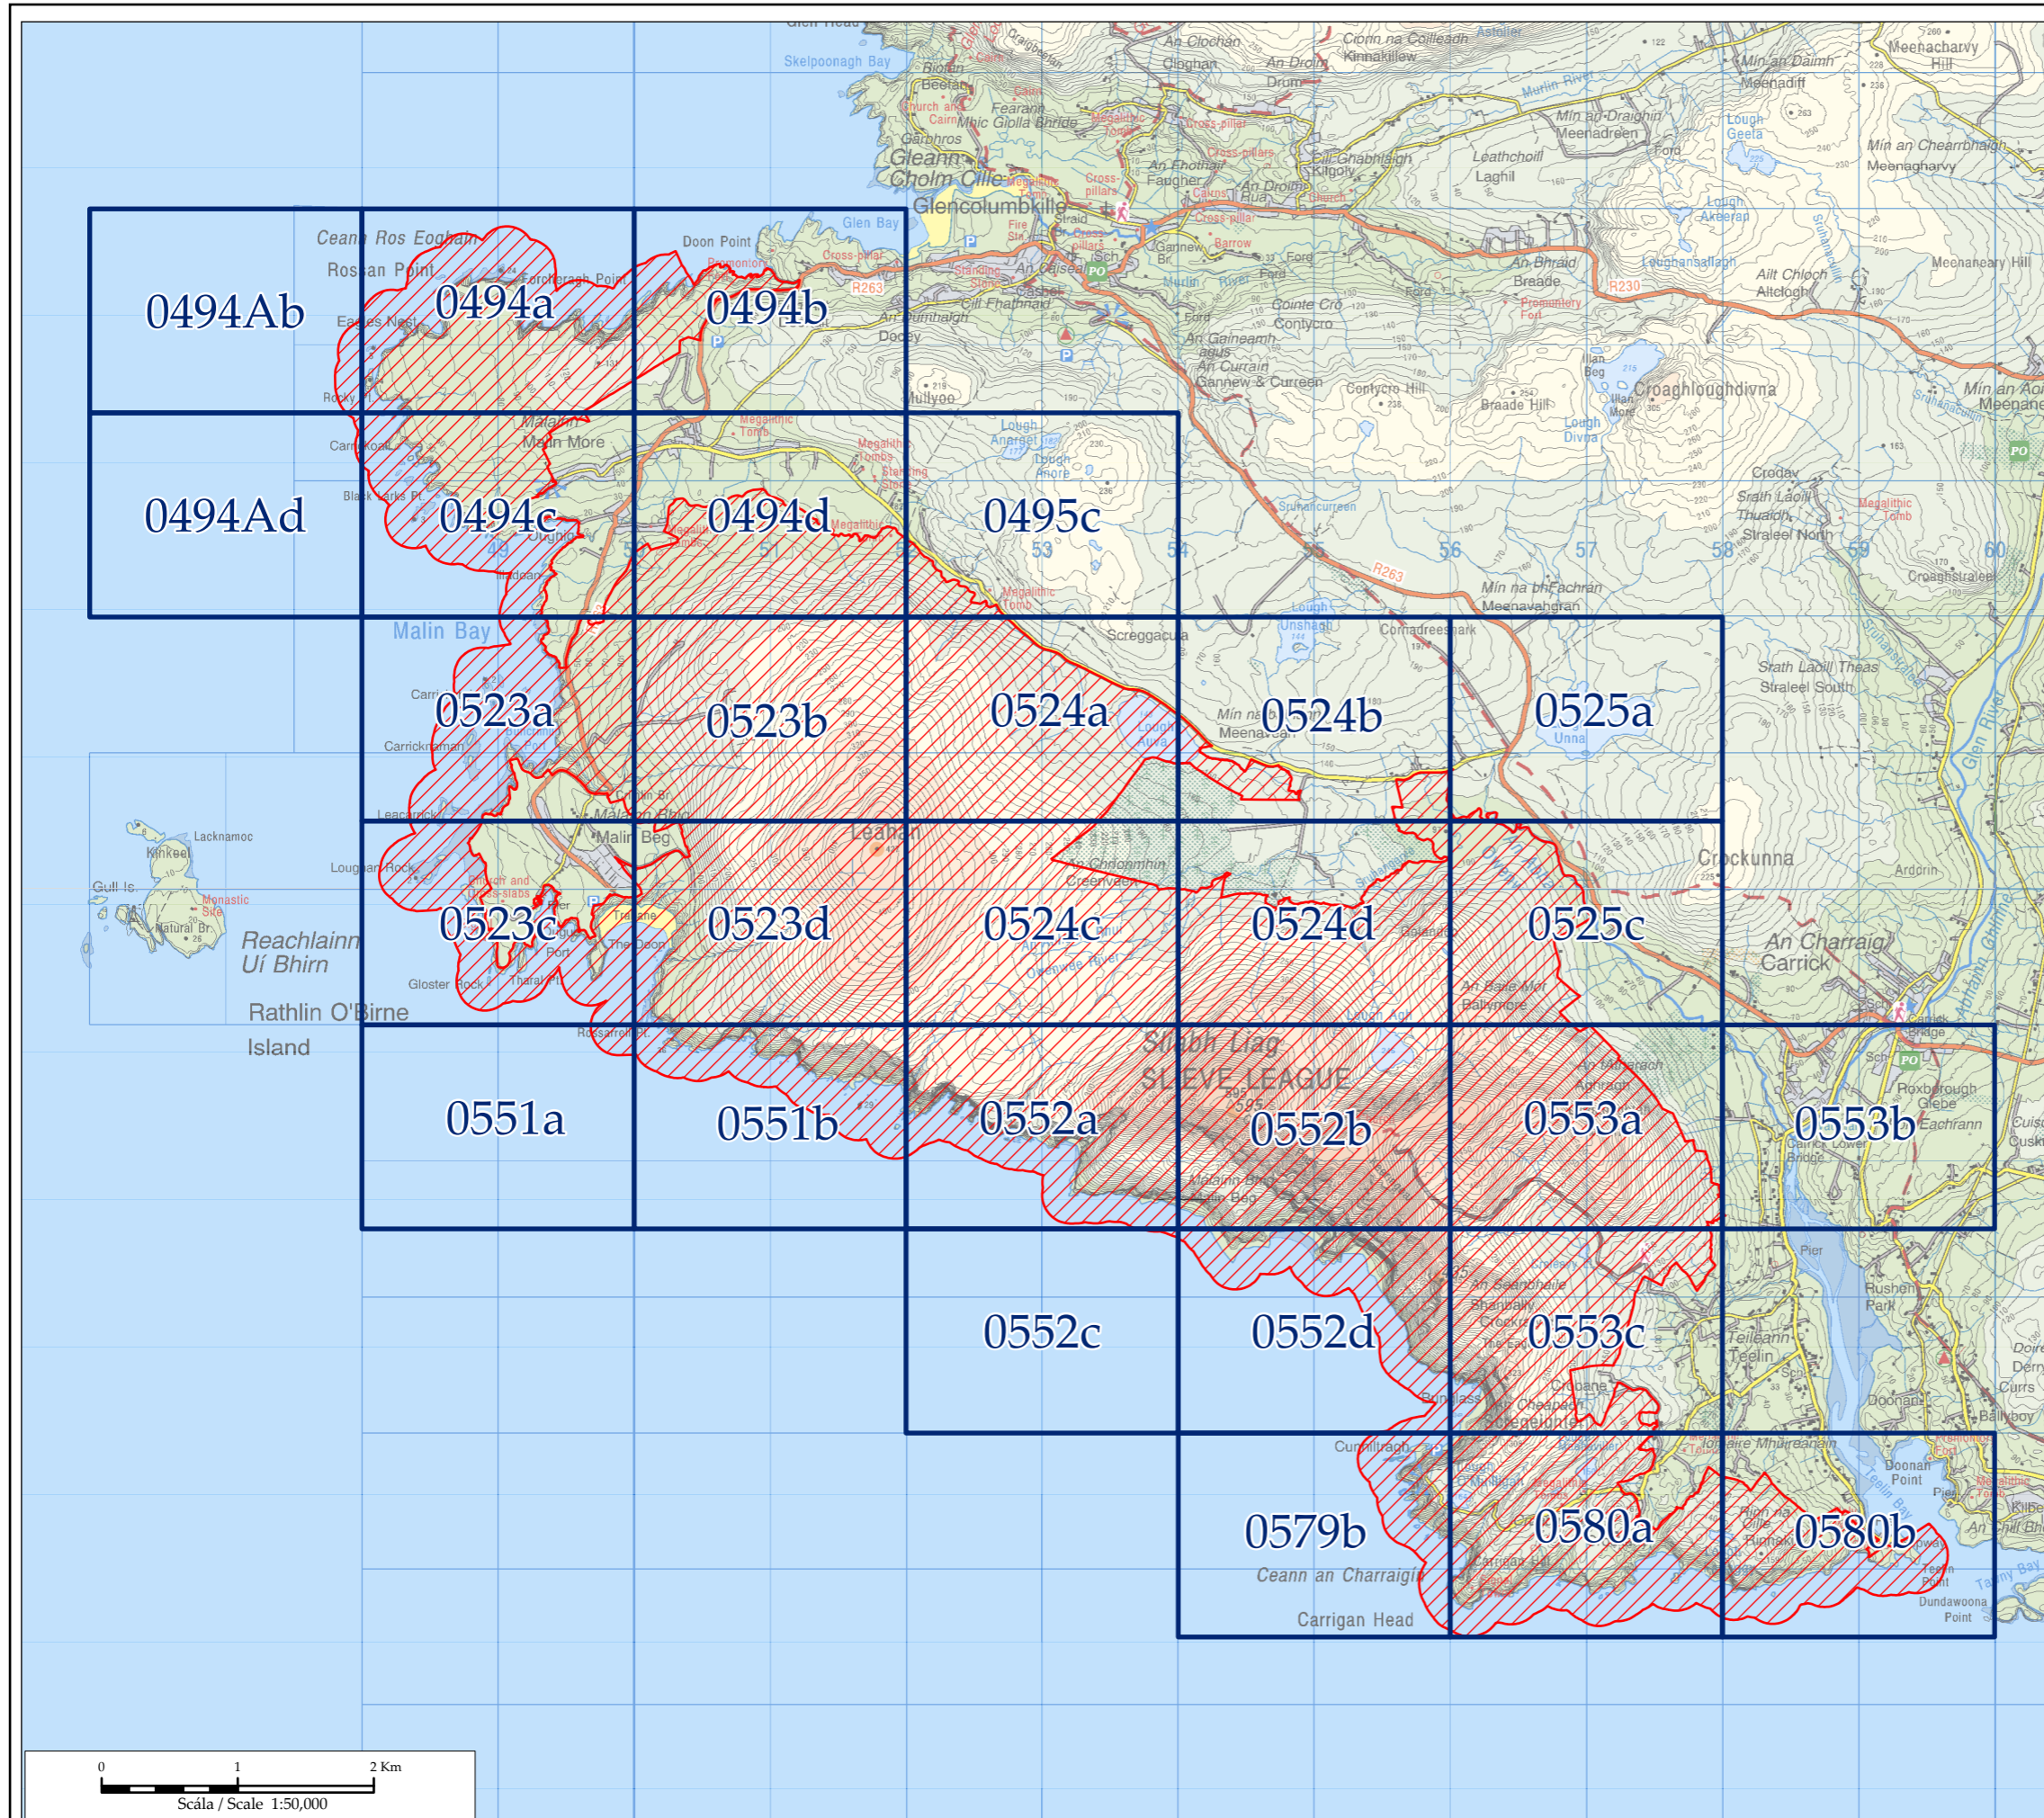

Suirbhéireacht Ordanáis Éireann Ceadúnas Uimhir OSI-NMA-014 © OSI / Rialtas na hÉireann
Ordnance Survey Ireland Licence No. OSI-NMA-014 © Ordnance Survey Ireland / Government of Ireland
Córas Comhordanáidí: Trasteilgean Mercator na hÉireann / Co-ordinate System: Irish Transverse Mercator

Leagan / Version: 3.03   Arna chló an / Printed on: 11/11/2021