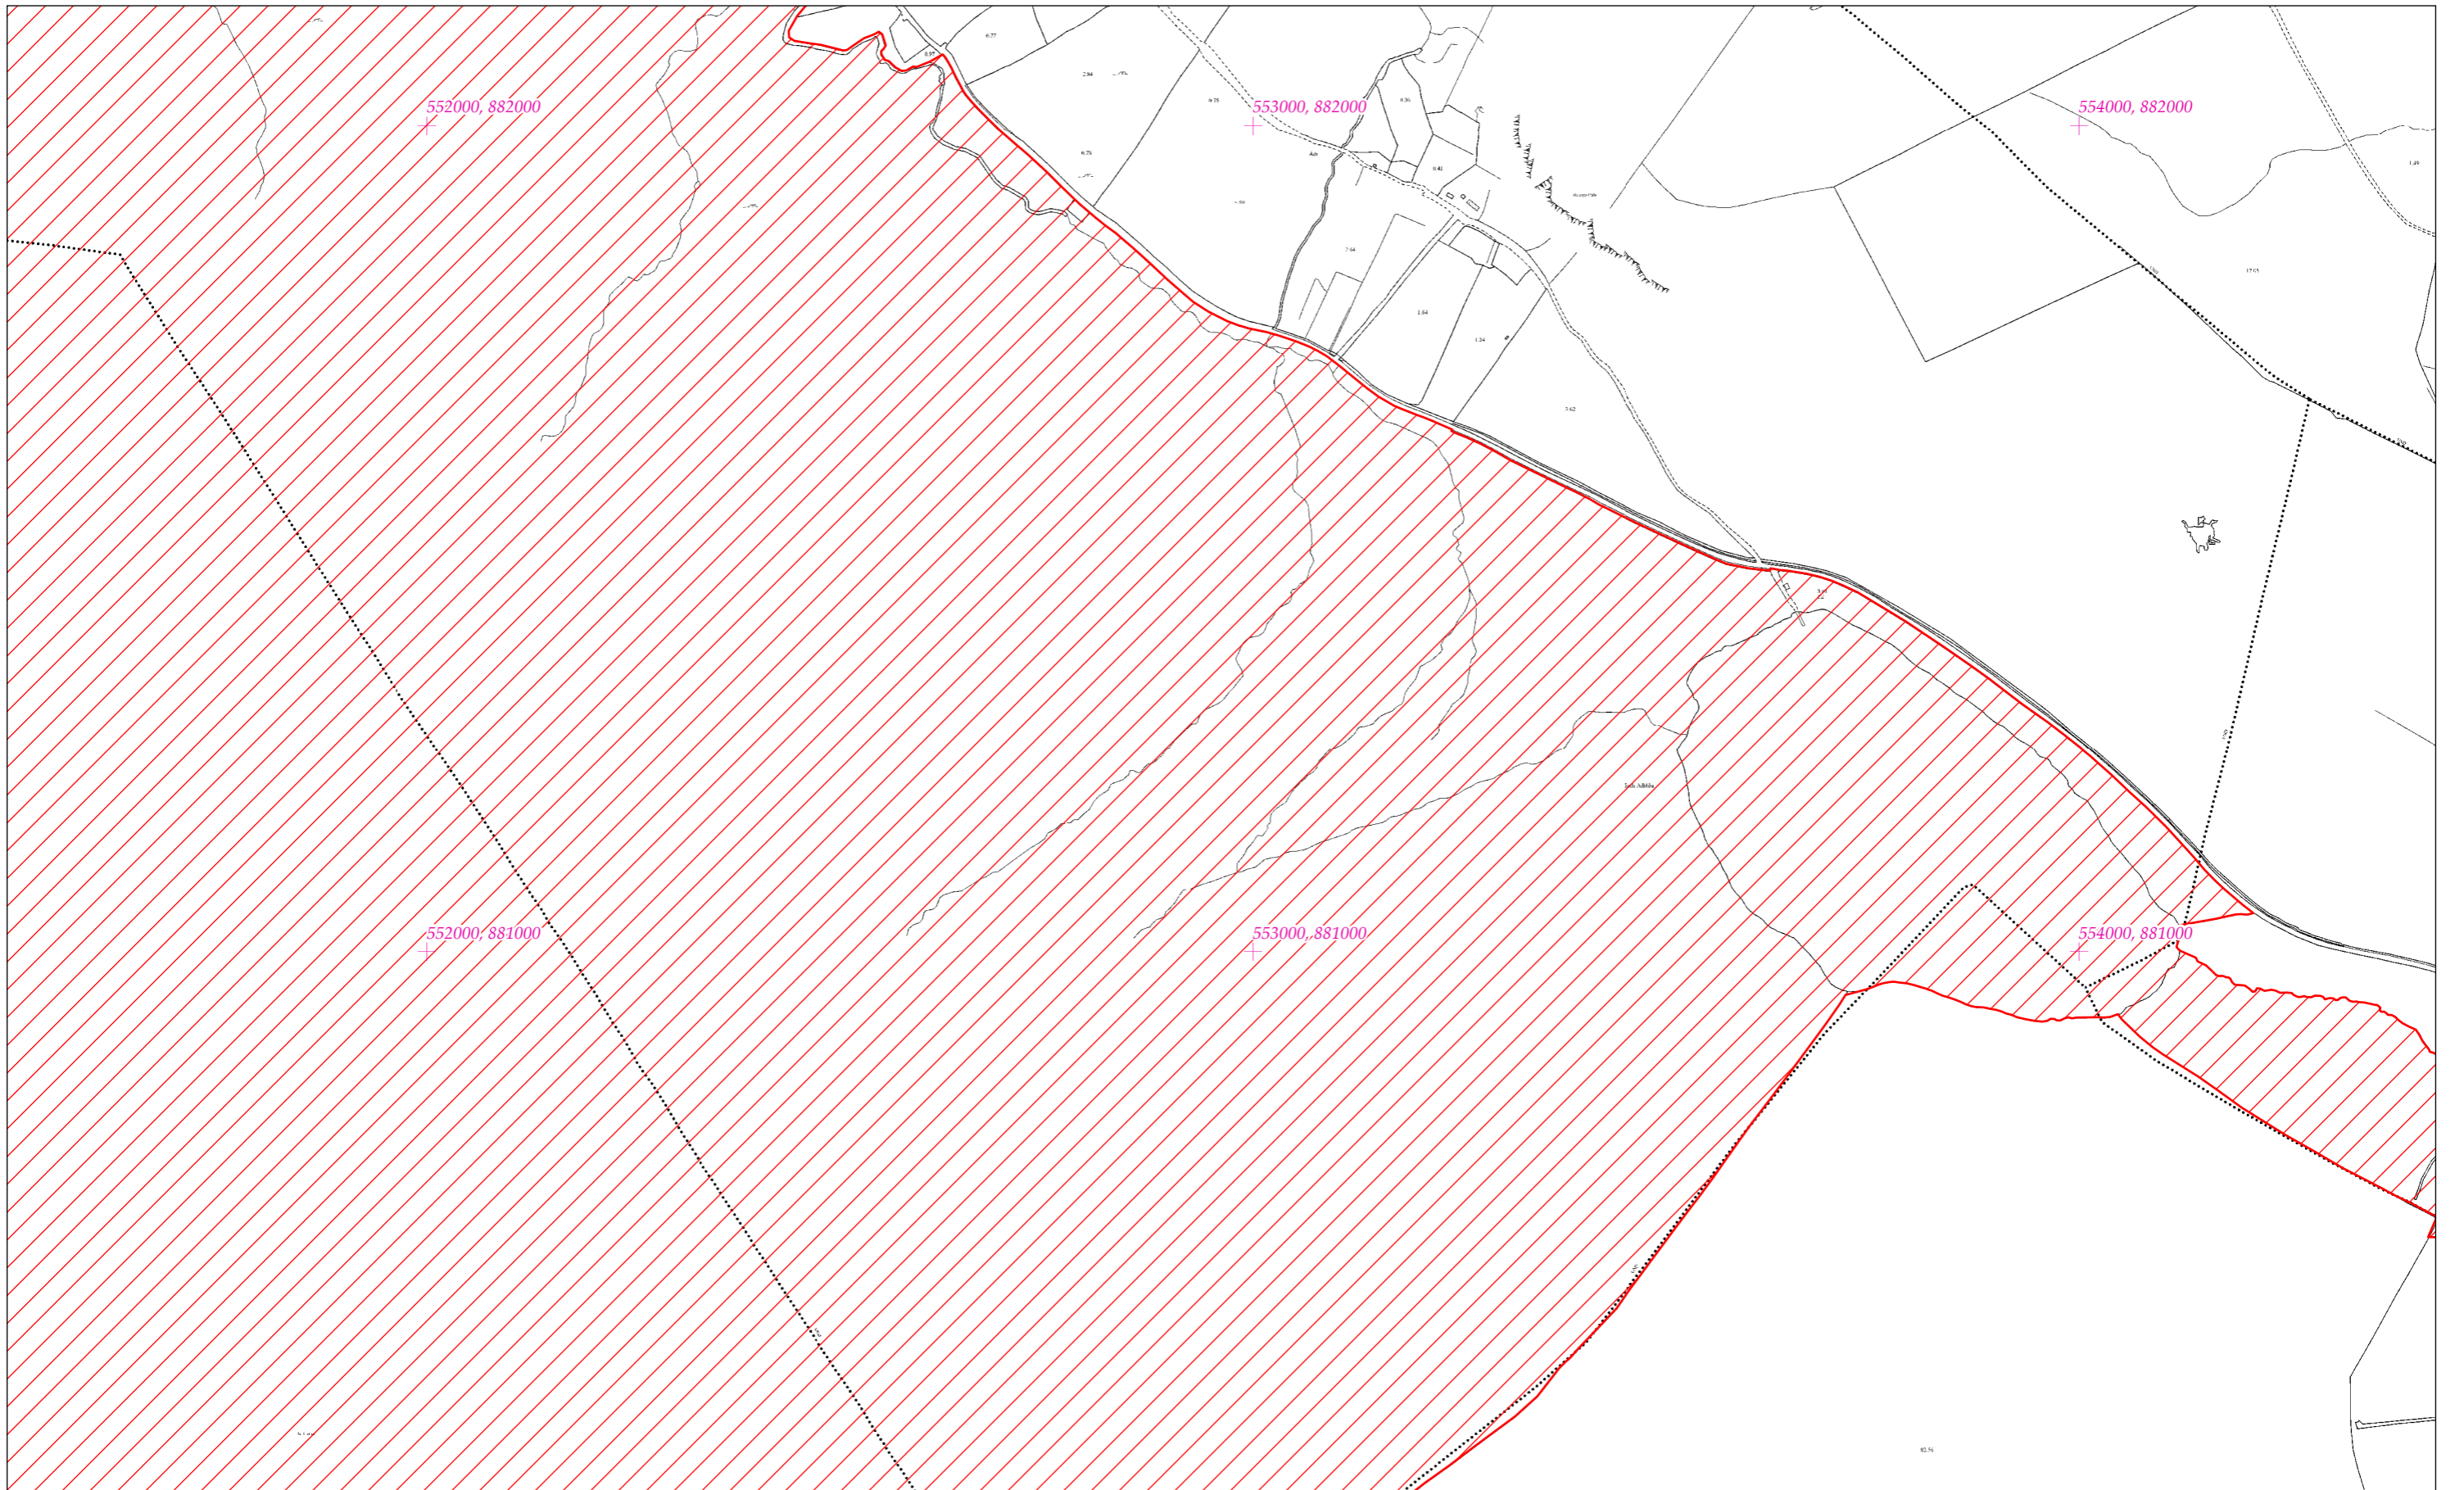

Rialachán 4(1)(b) / Regulation 4(1)(b)

Leathanach 12 de 29 (Co. Dhún na nGall)
Page 12 of 29 (Co. Donegal)

LIMISTÉAR FAOI CHAOMHNÚ SPEISIALTA
SPECIAL AREA OF CONSERVATION

Suirbhéireacht Ordanáis Éireann Ceadúnas Uimhir OSI-NMA-014 © OSI / Rialtas na hÉireann
Ordnance Survey Ireland Licence No. OSI-NMA-014 © Ordnance Survey Ireland / Government of Ireland
Córas Comhordanáidí: Trasteilgean Mercator na hÉireann / Co-ordinate System: Irish Transverse Mercator

LCS Shliabh Liag
Slieve League SAC
1:5000 O.S. TILE 0524a 12 of 29

SITE CODE
000189

Leagan / Version: 3.03
Arna chló an / Printed on: 11/11/2021