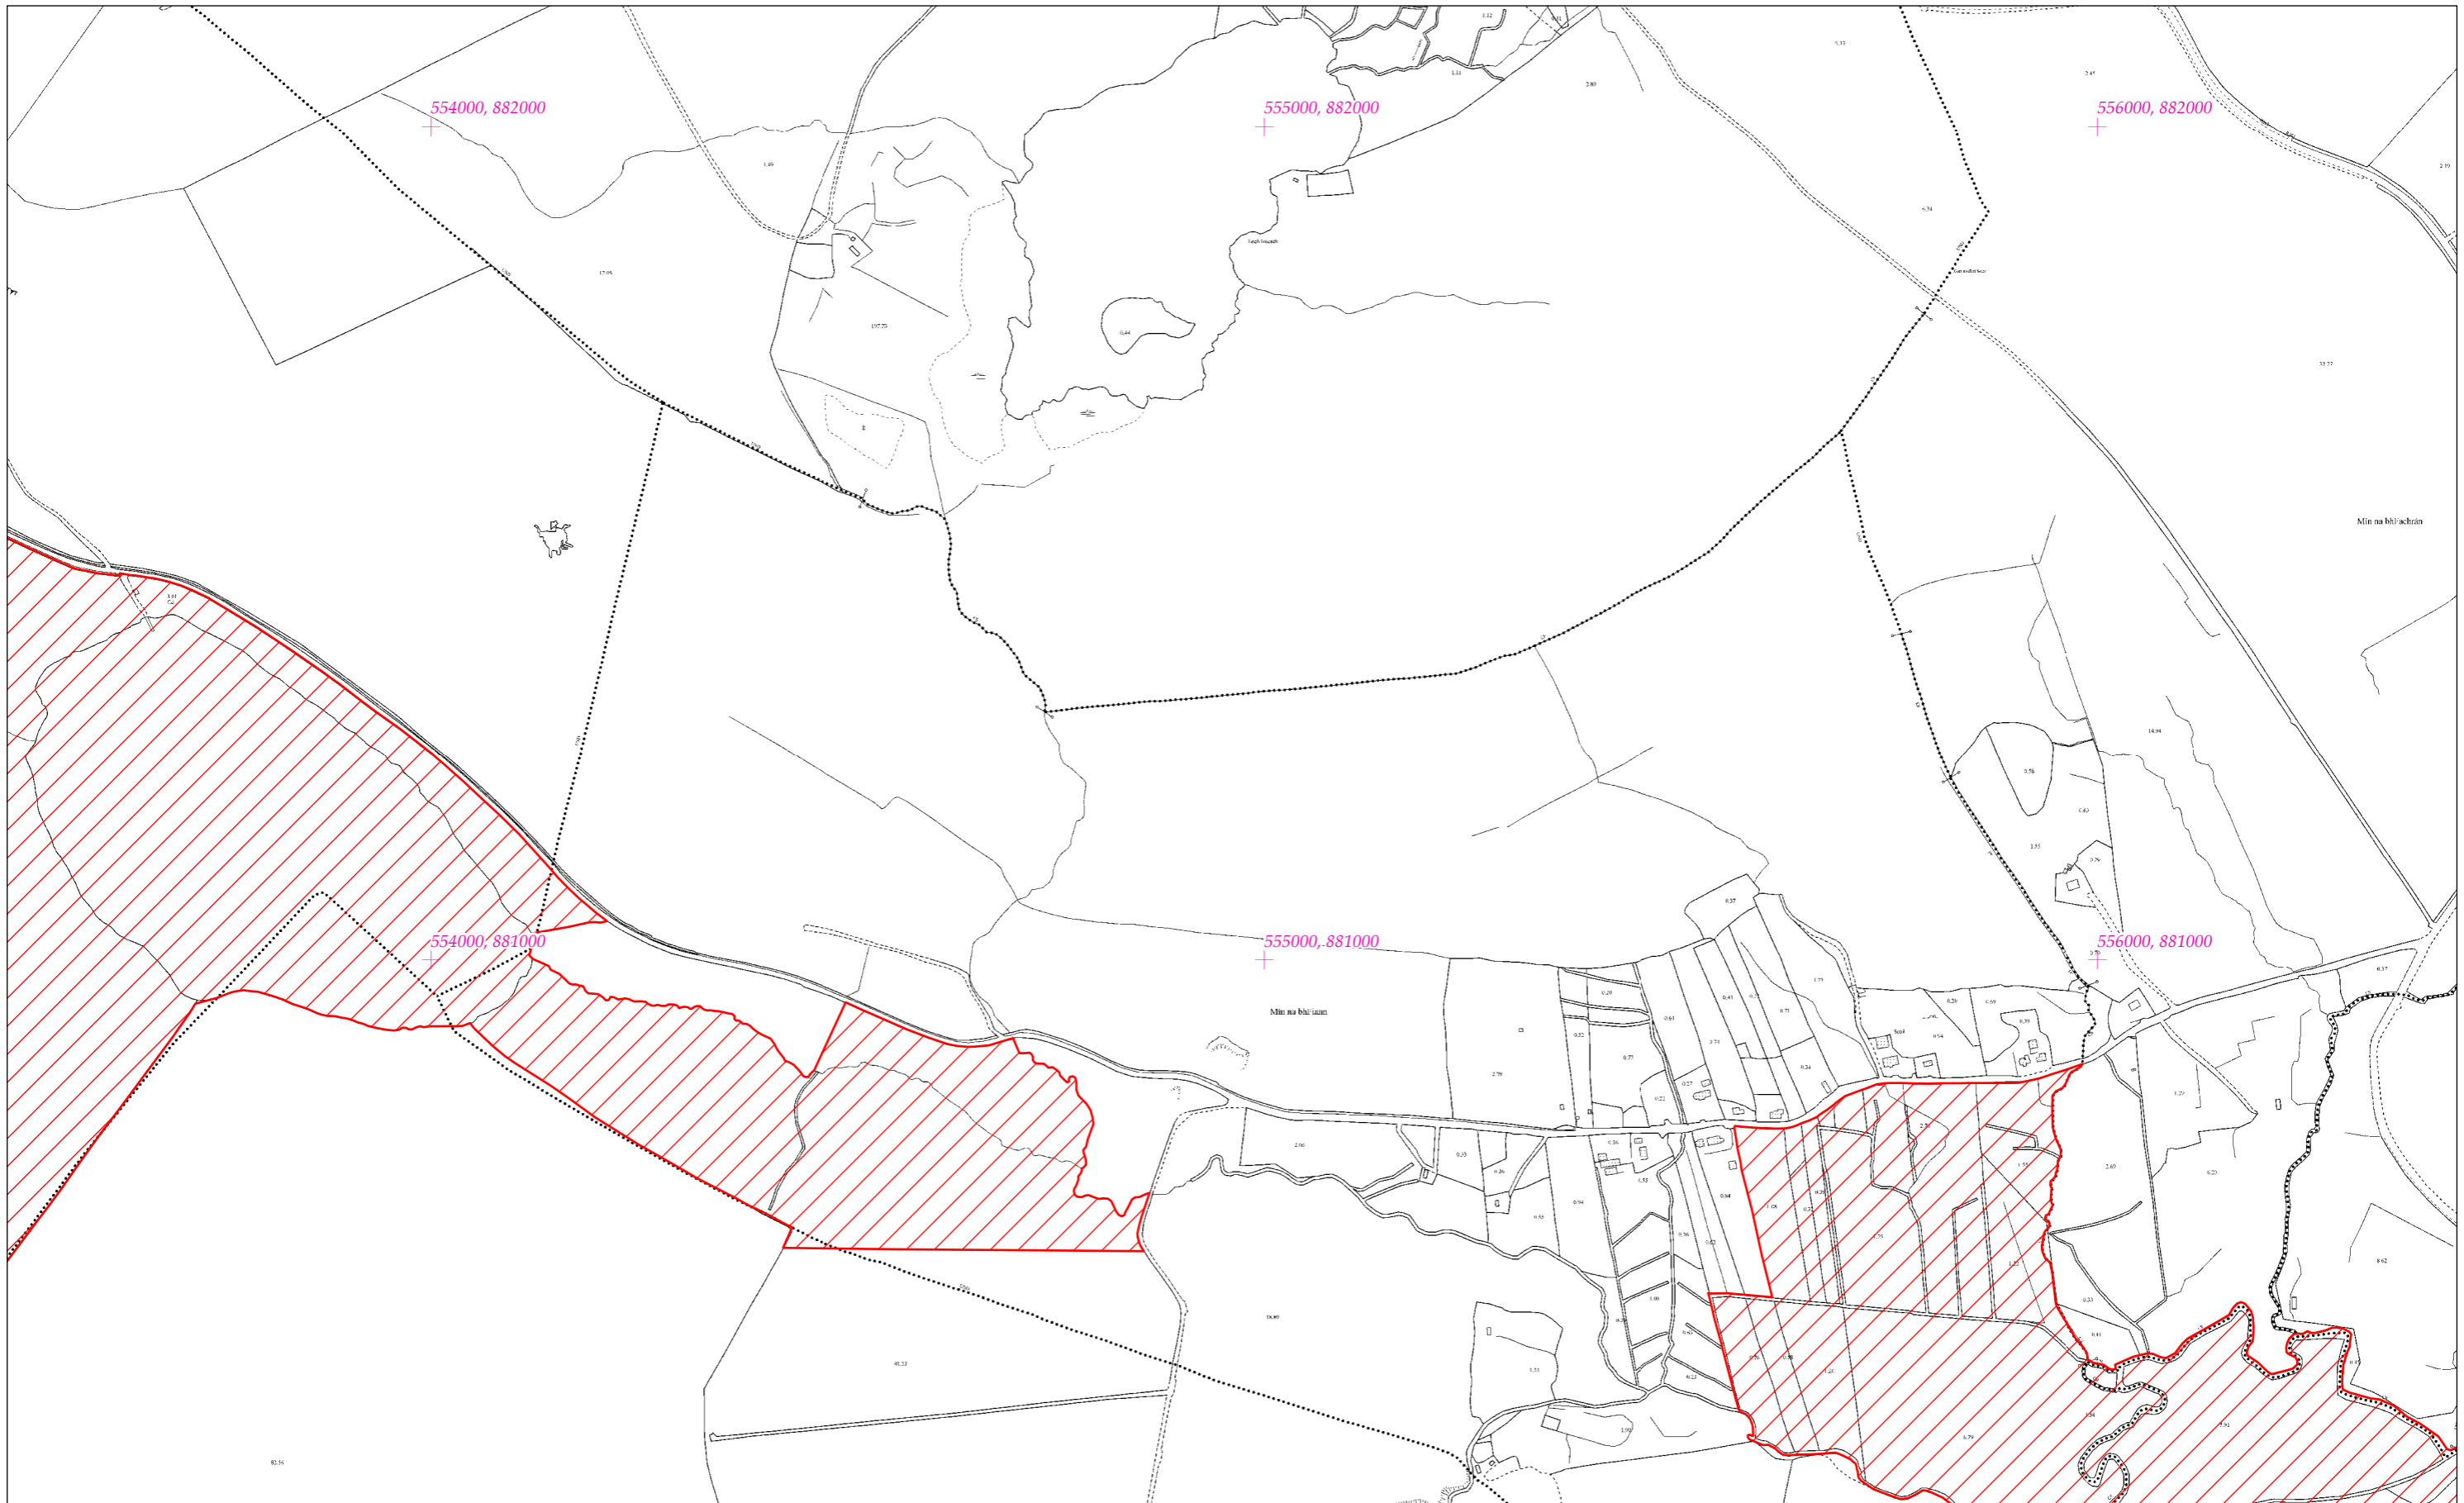

Rialachán 4(1)(b) / Regulation 4(1)(b)

Leathanach 13 de 29 (Co. Dhún na nGall)
Page 13 of 29 (Co. Donegal)

LIMISTÉAR FAOI CHAOMHNÚ SPEISIALTA
SPECIAL AREA OF CONSERVATION

Suirbhéireacht Ordanáis Éireann Ceadúnas Uimhir OSI-NMA-014 © OSI / Rialtas na hÉireann
Ordnance Survey Ireland Licence No. OSI-NMA-014 © Ordnance Survey Ireland / Government of Ireland
Córas Comhordanáidí: Trasteilgean Mercator na hÉireann / Co-ordinate System: Irish Transverse Mercator

LCS Shliabh Liag
Slieve League SAC
1:5000 O.S. TILE 0524b 13 of 29

SITE CODE
000189

Leagan / Version: 3.03
Arna chló an / Printed on: 11/11/2021