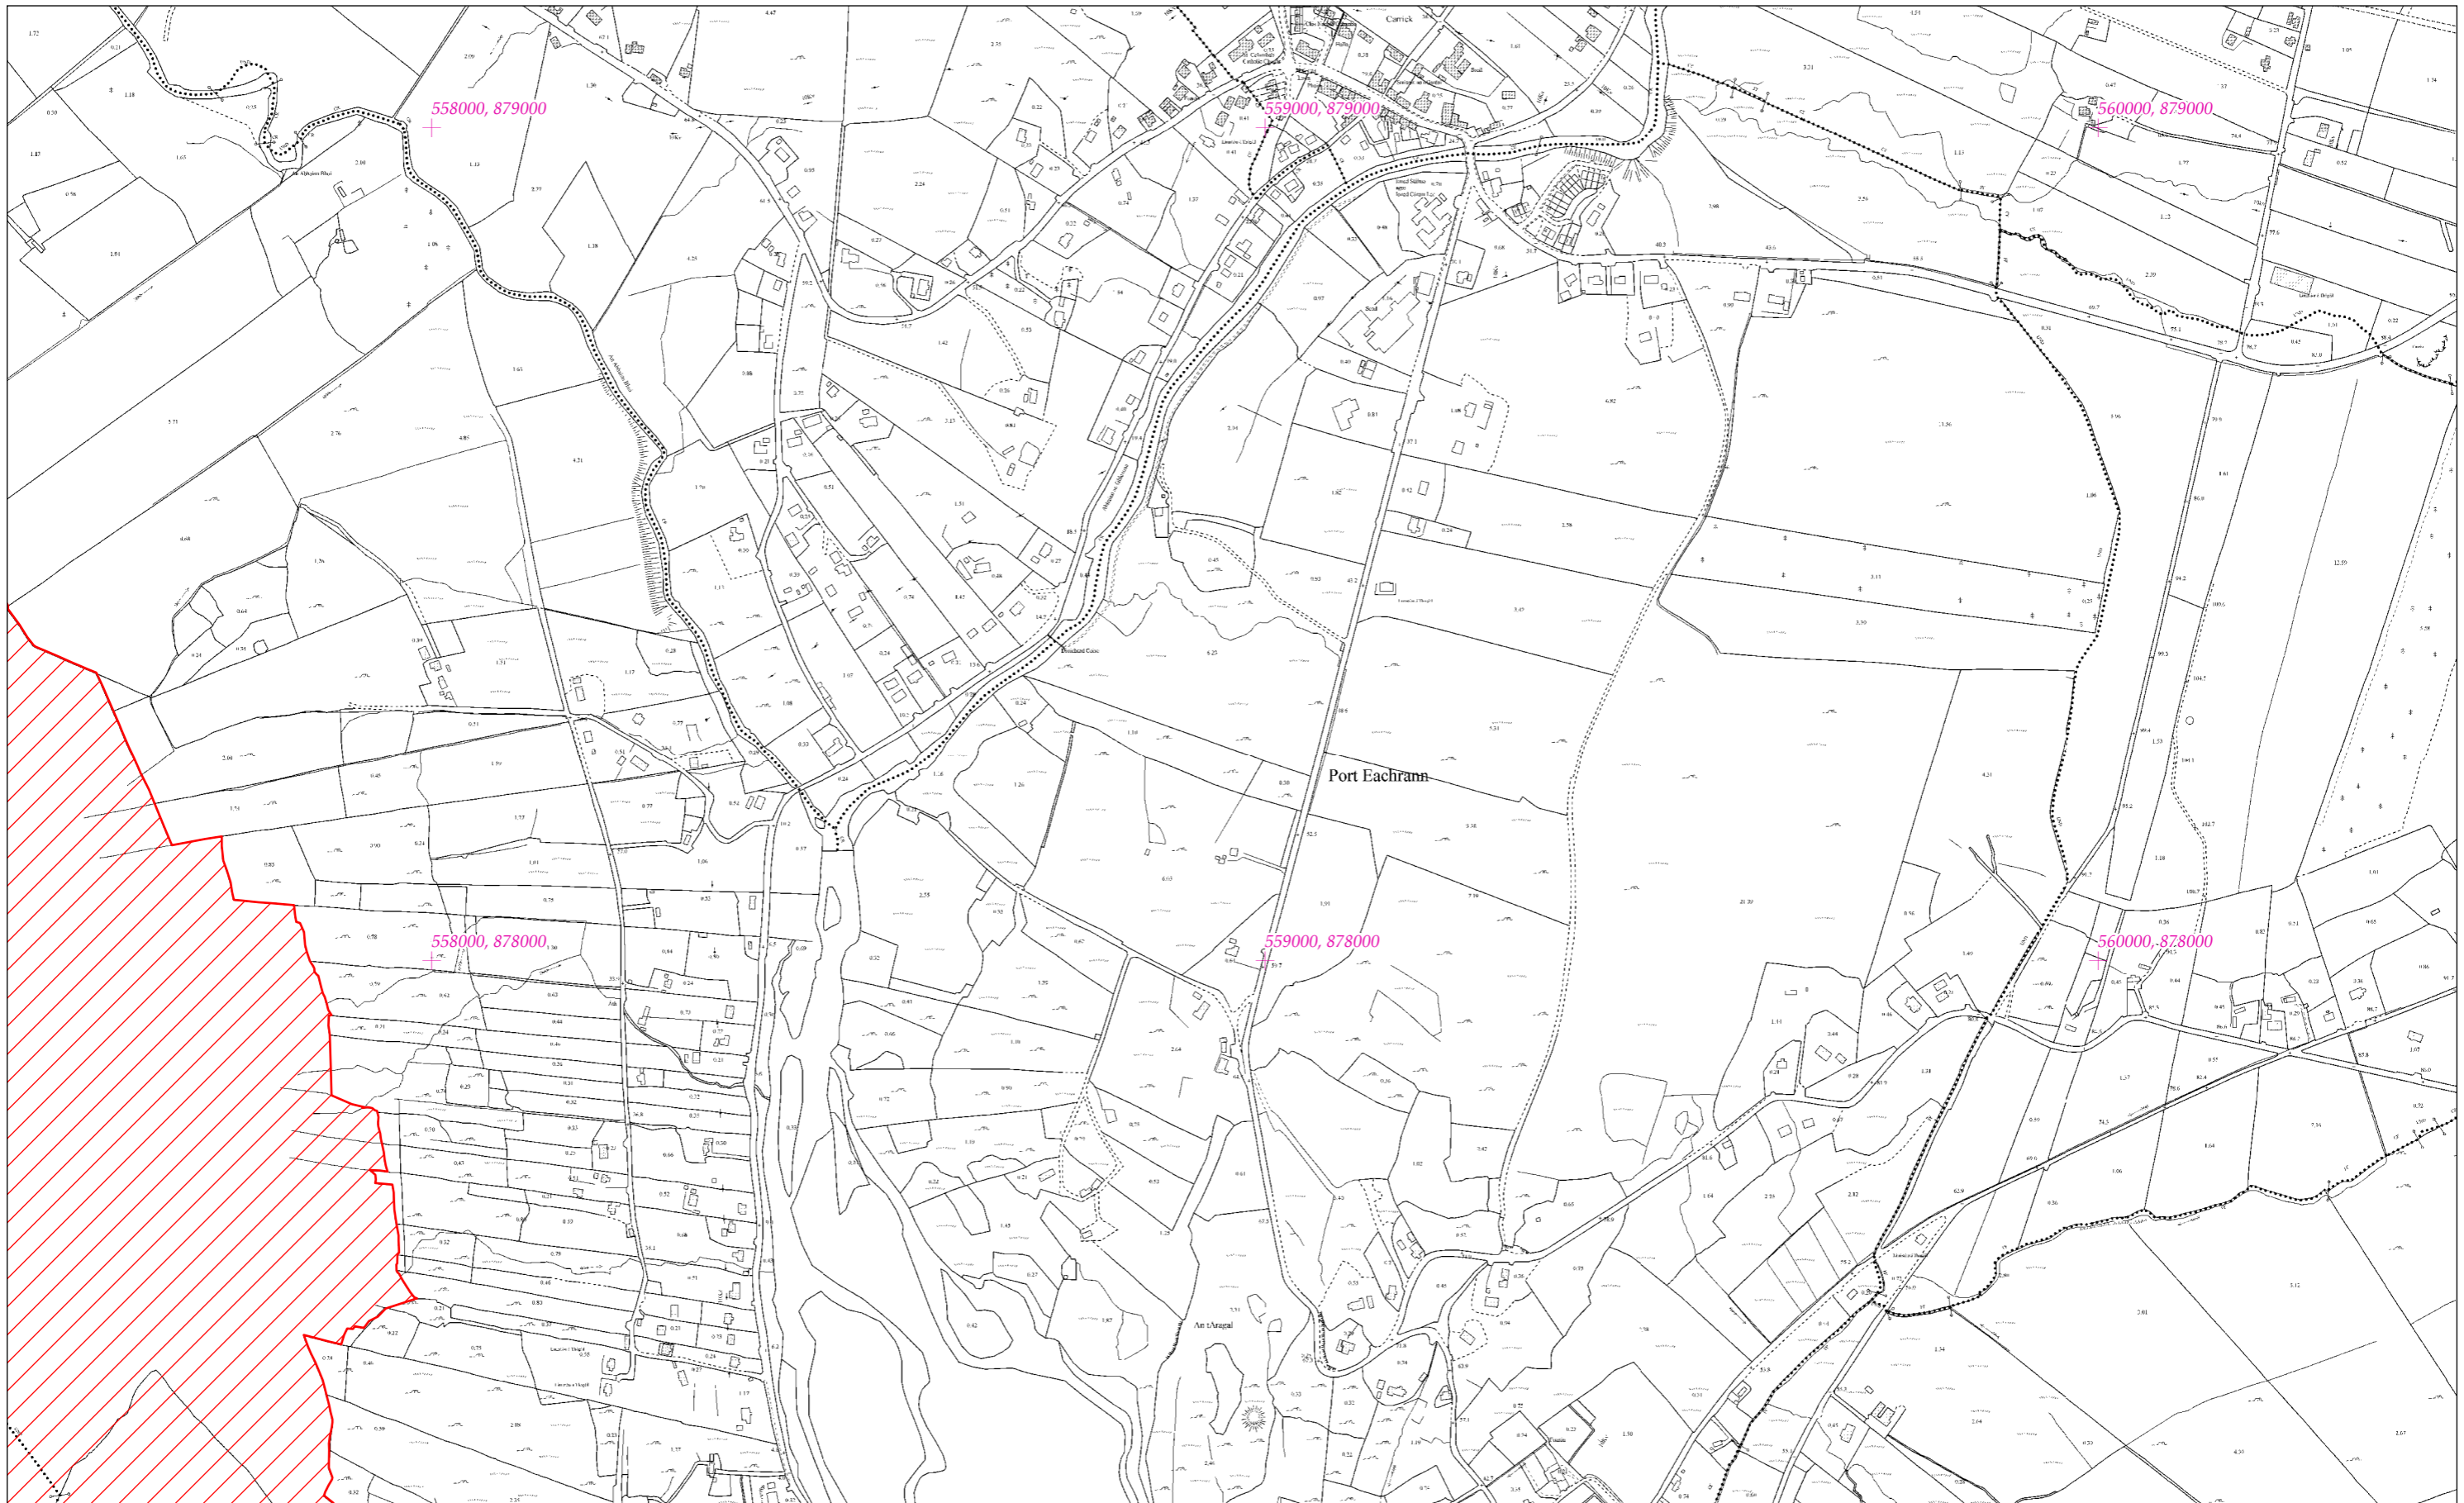

Rialachán 4(1)(b) / Regulation 4(1)(b)

Leathanach 25 de 29 (Co. Dhún na nGall)
Page 25 of 29 (Co. Donegal)

LIMISTÉAR FAOI CHAOMHNÚ SPEISIALTA
SPECIAL AREA OF CONSERVATION

Suirbhéireacht Ordanáis Éireann Ceadúnas Uimhir OSI-NMA-014 © OSI / Rialtas na hÉireann
Ordnance Survey Ireland Licence No. OSI-NMA-014 © Ordnance Survey Ireland / Government of Ireland
Córas Comhordanáidí: Trasteilgean Mercator na hÉireann / Co-ordinate System: Irish Transverse Mercator

LCS Shliabh Liag
Slieve League SAC
1:5000 O.S. TILE 0553b 25 of 29

SITE CODE
000189

Leagan / Version: 3.03
Arna chló an / Printed on: 11/11/2011