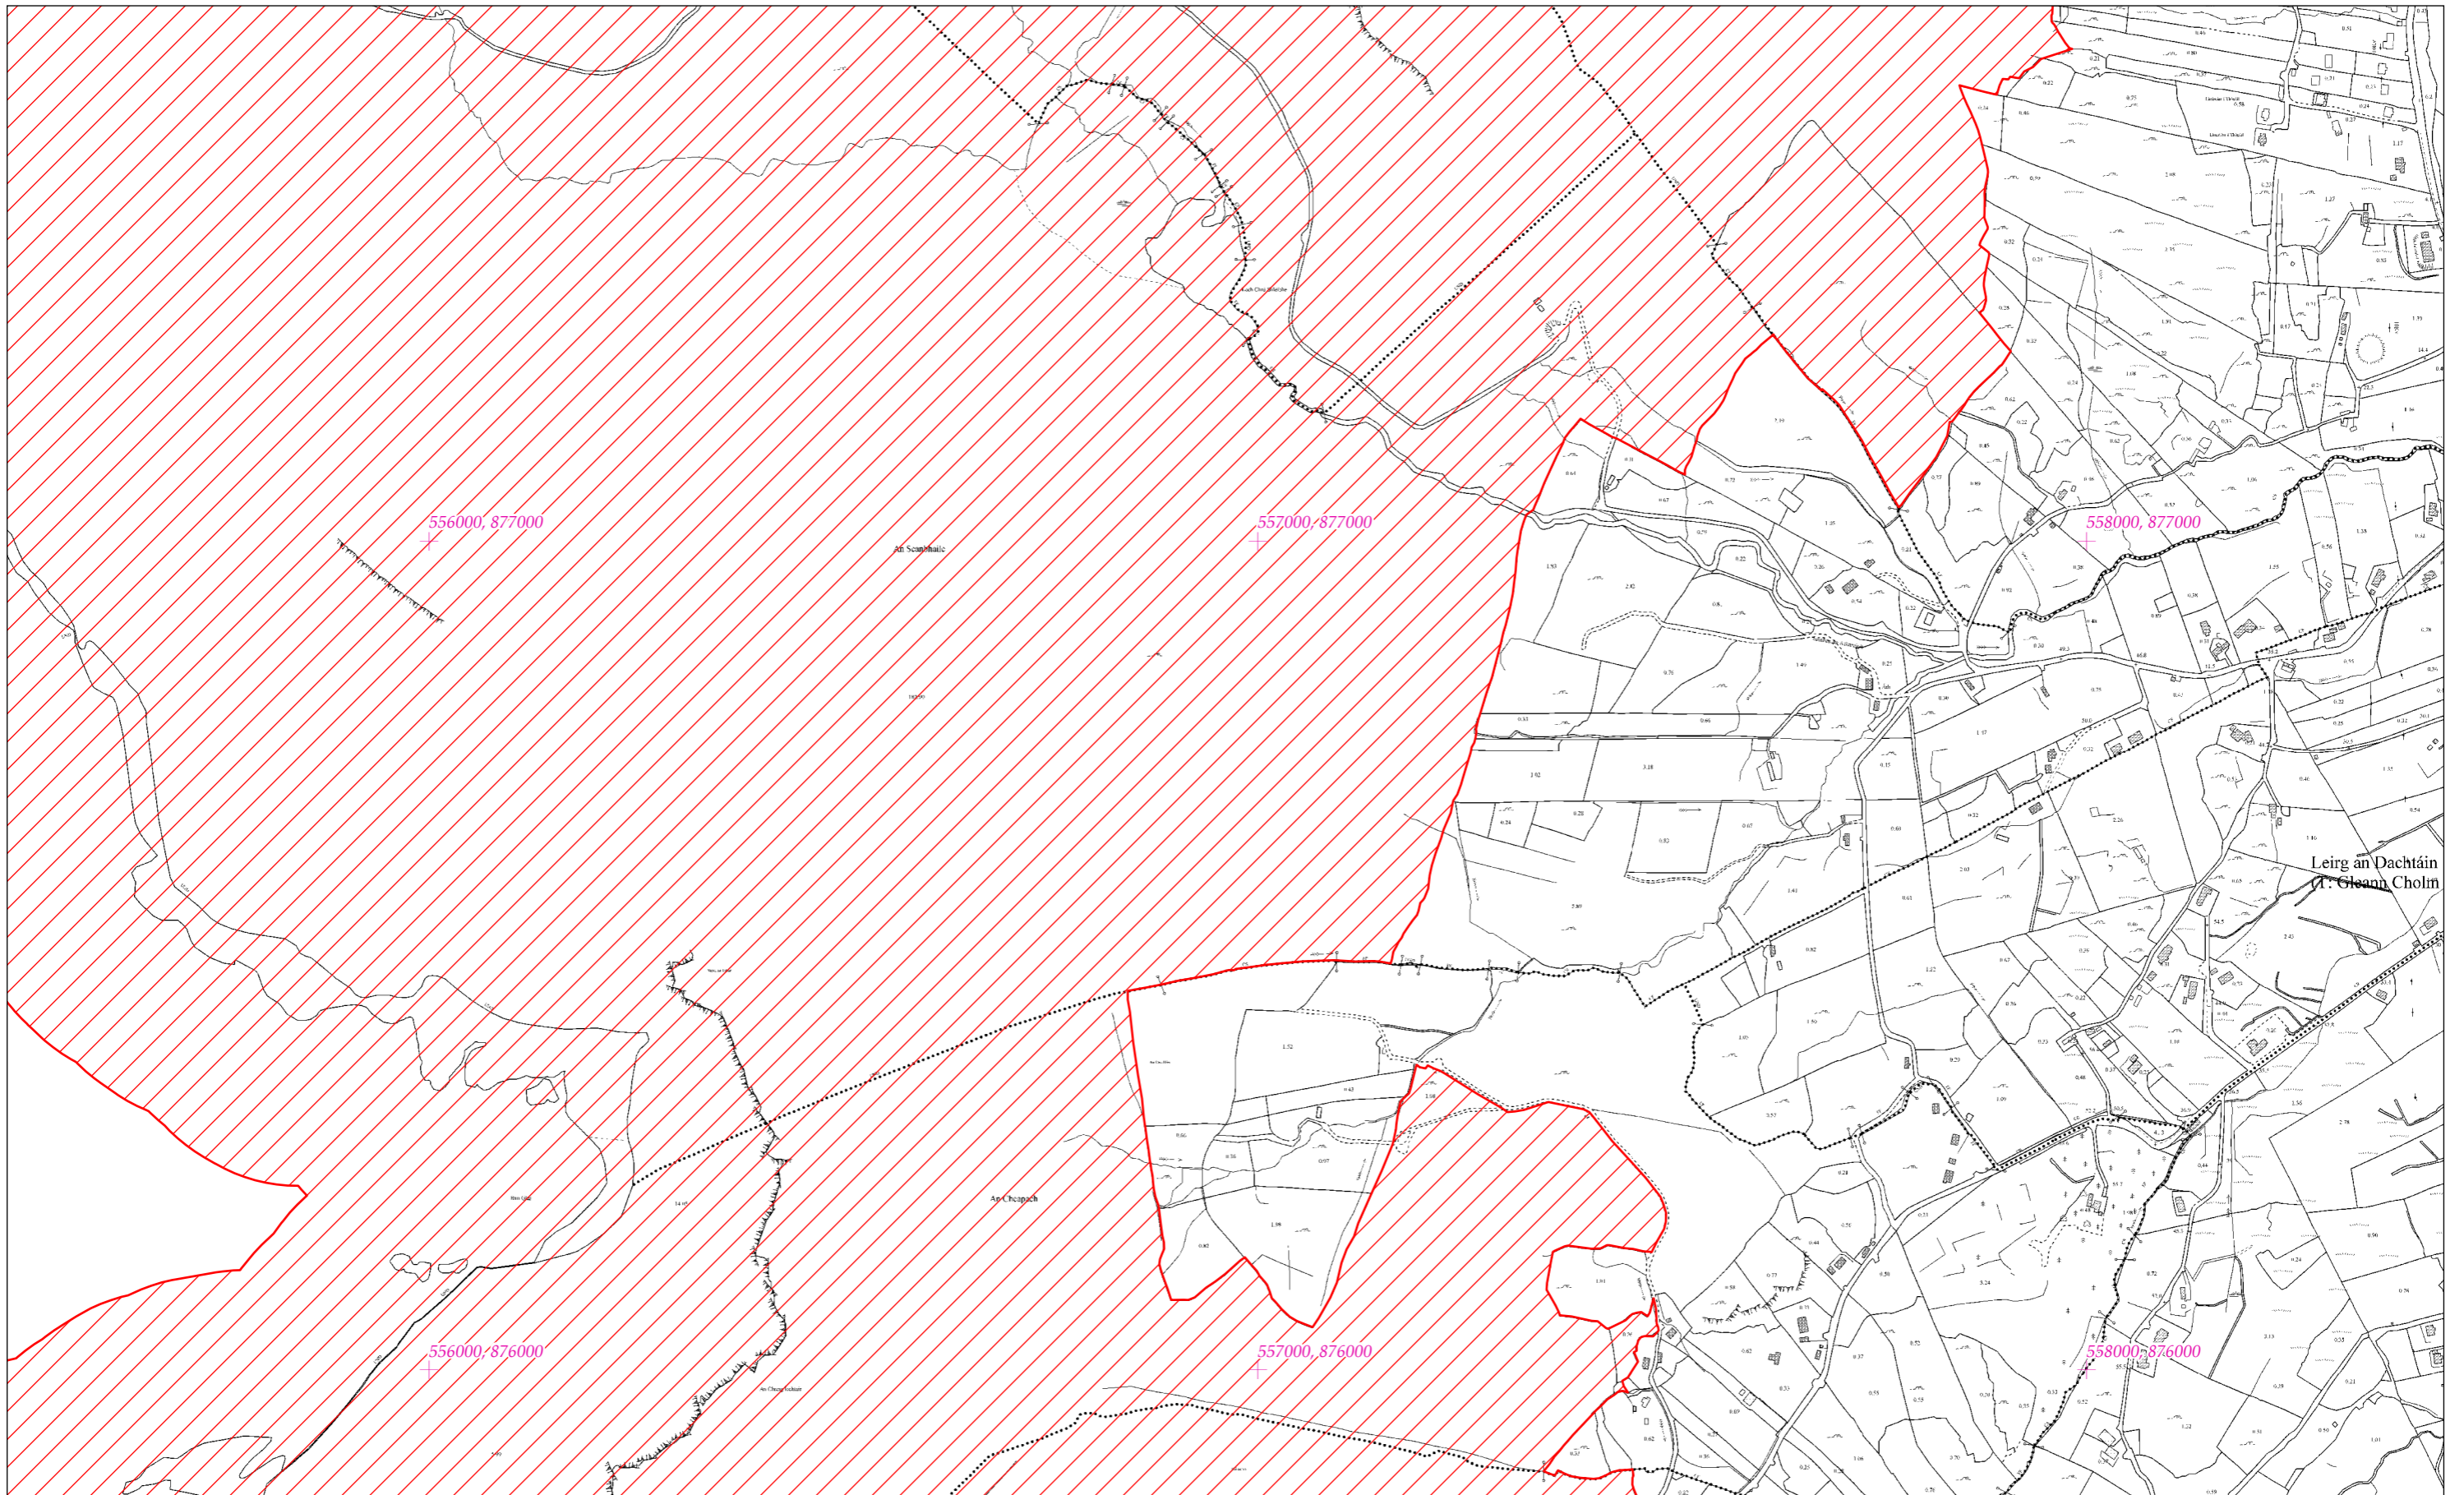

Rialachán 4(1)(b) / Regulation 4(1)(b)

Leathanach 26 de 29 (Co. Dhún na nGall)
Page 26 of 29 (Co. Donegal)

LIMISTÉAR FAOI CHAOMHNÚ SPEISIALTA
SPECIAL AREA OF CONSERVATION

Suirbhéireacht Ordanáis Éireann Ceadúnas Uimhir OSI-NMA-014 © OSI / Rialtas na hÉireann
Ordnance Survey Ireland Licence No. OSI-NMA-014 © Ordnance Survey Ireland / Government of Ireland
Córas Comhordanáidí: Trasteilgean Mercator na hÉireann / Co-ordinate System: Irish Transverse Mercator

LCS Shliabh Liag
Slieve League SAC

1:5000 O.S. TILE 0553c 26 of 29

0 0.5km

Scála / Scale 1:7,500

SITE CODE
000189

Leagan / Version: 3.03

Arna chló an / Printed on: 11/11/2021