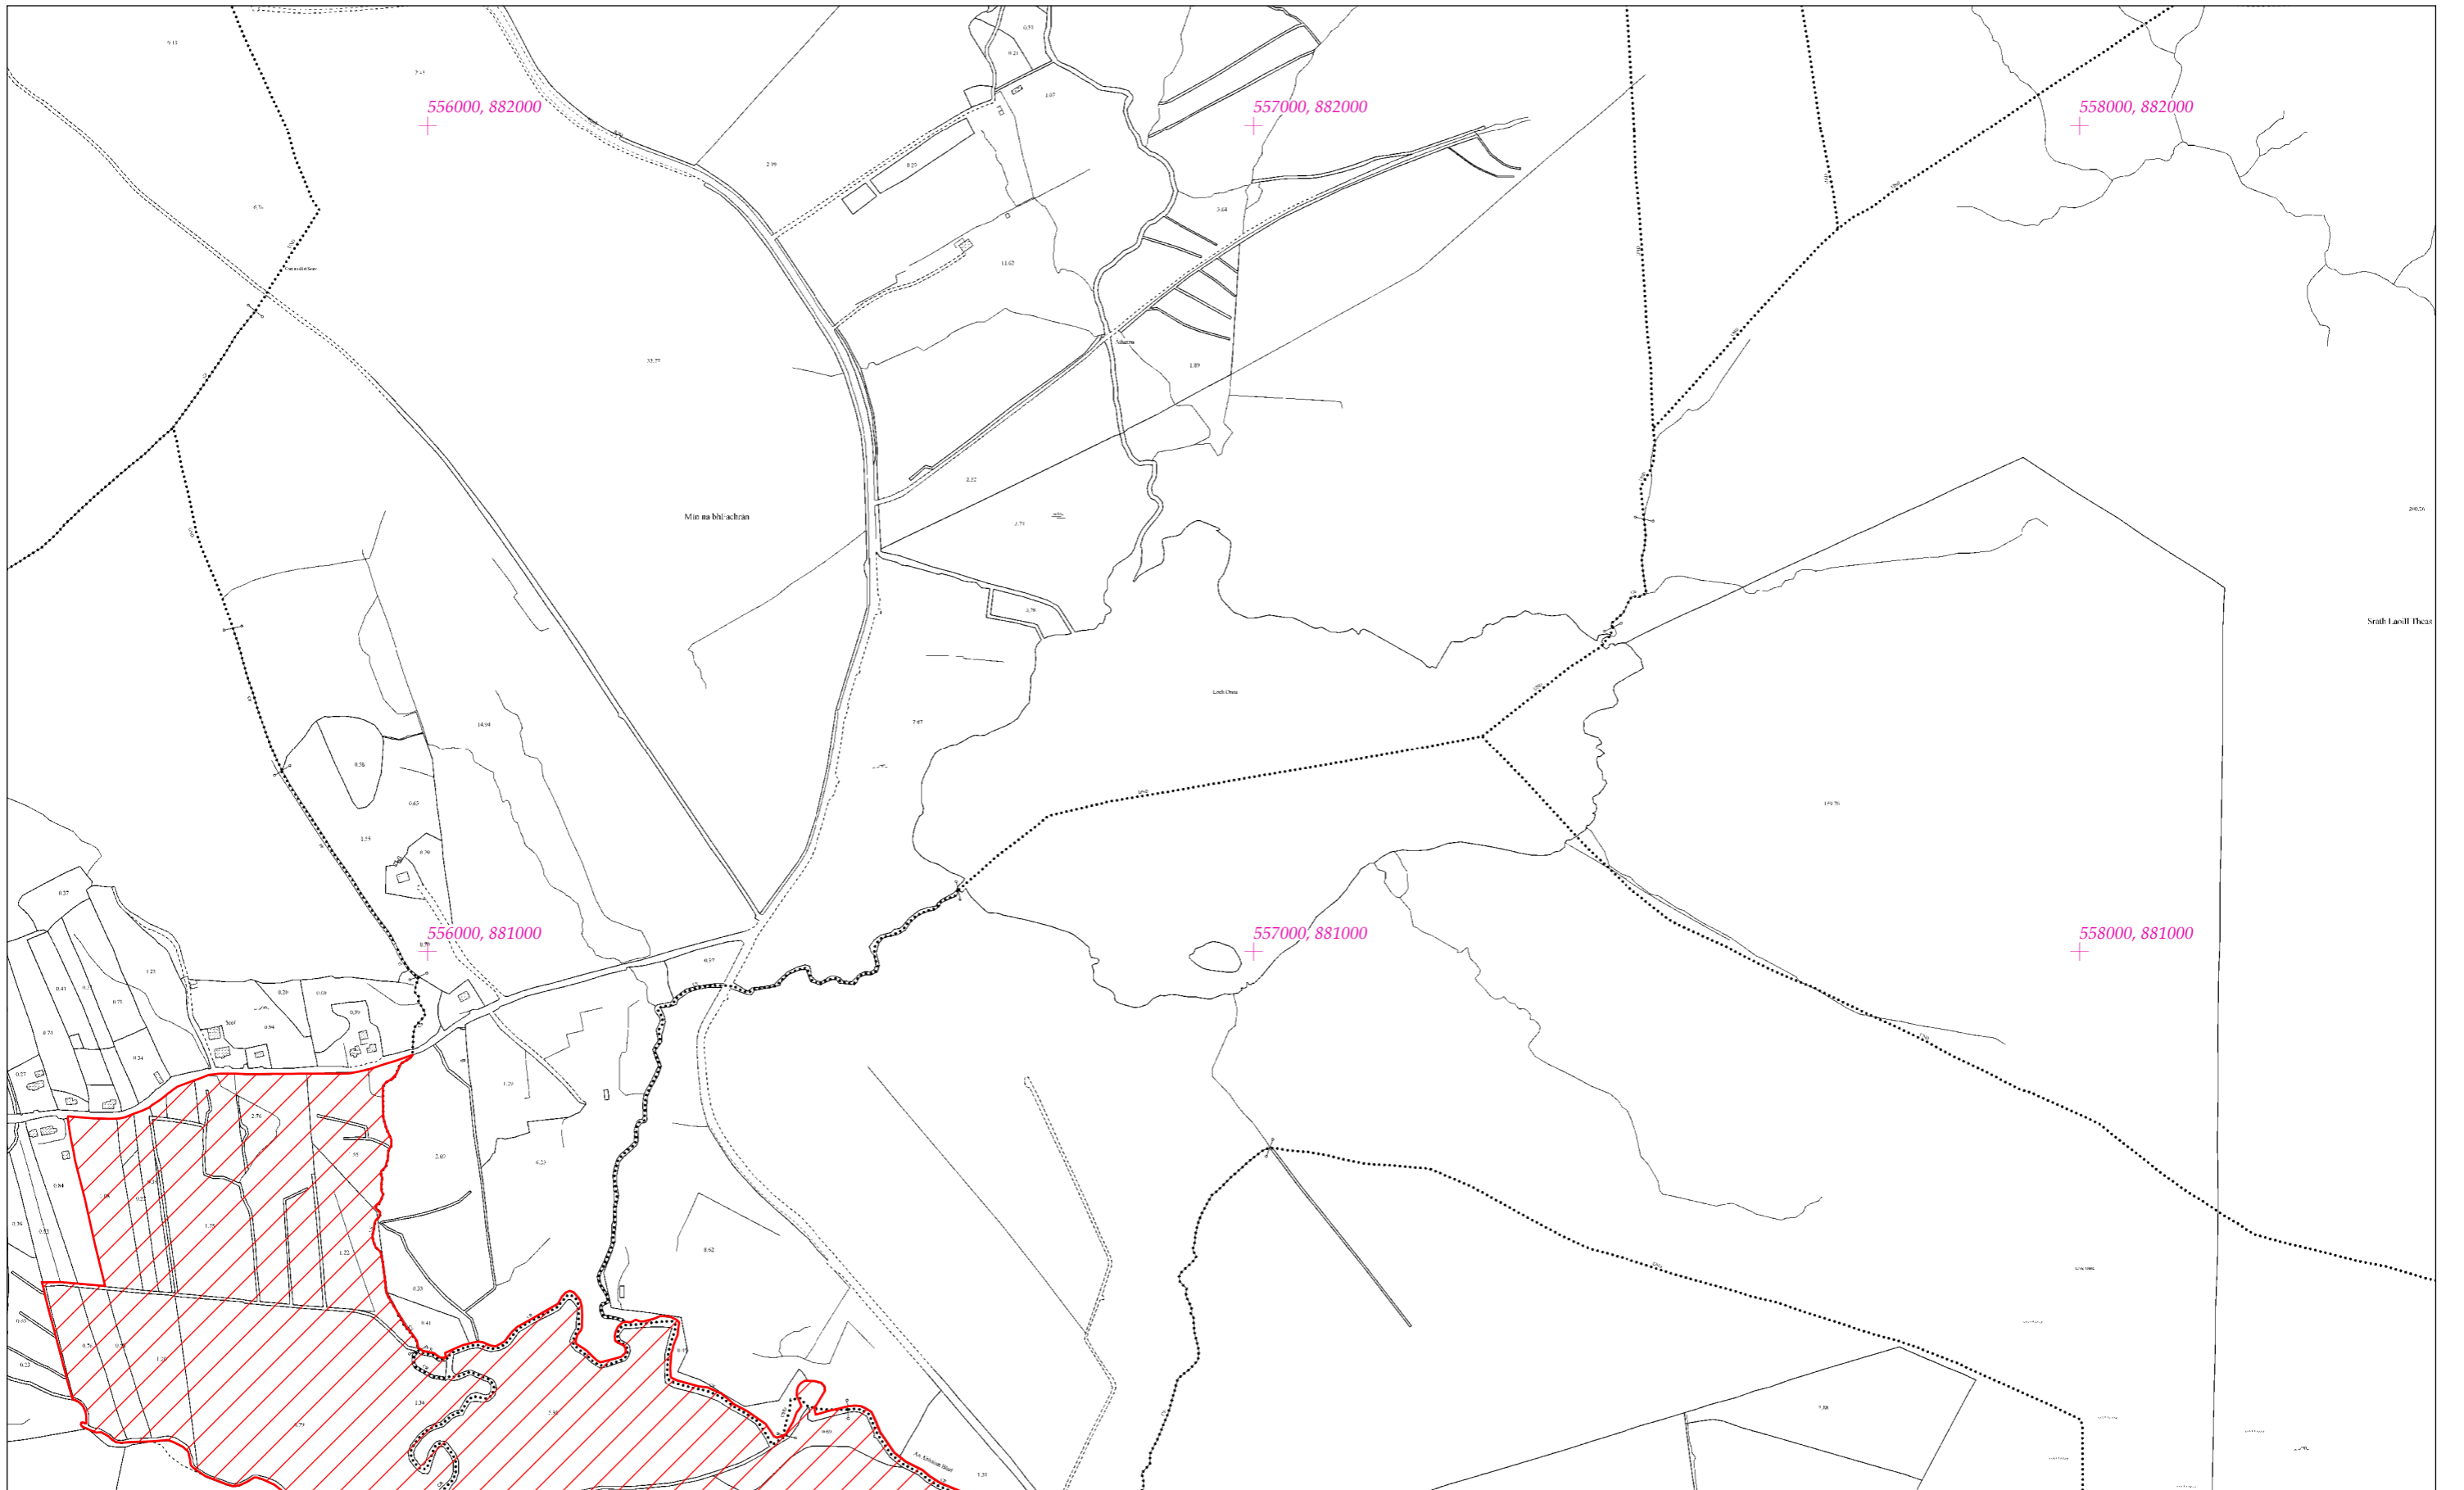

Rialachán 4(1)(b) / Regulation 4(1)(b)

Leathanach 16 de 29 (Co. Dhún na nGall)
Page 16 of 29 (Co. Donegal)

LIMISTÉAR FAOI CHAOMHNÚ SPEISIALTA
SPECIAL AREA OF CONSERVATION

Suirbhéireacht Ordanáis Éireann Ceadúnas Uimhir OSI-NMA-014 © OSI / Rialtas na hÉireann
Ordnance Survey Ireland Licence No. OSI-NMA-014 © Ordnance Survey Ireland / Government of Ireland
Córas Comhordanáidí: Trasteilgean Mercator na hÉireann / Co-ordinate System: Irish Transverse Mercator

LCS Shliabh Liag
Slieve League SAC
1:5000 O.S. TILE 0525a 16 of 29

SITE CODE
000189

Leagan / Version: 3.03
Arna chló an / Printed on: 11/11/2021