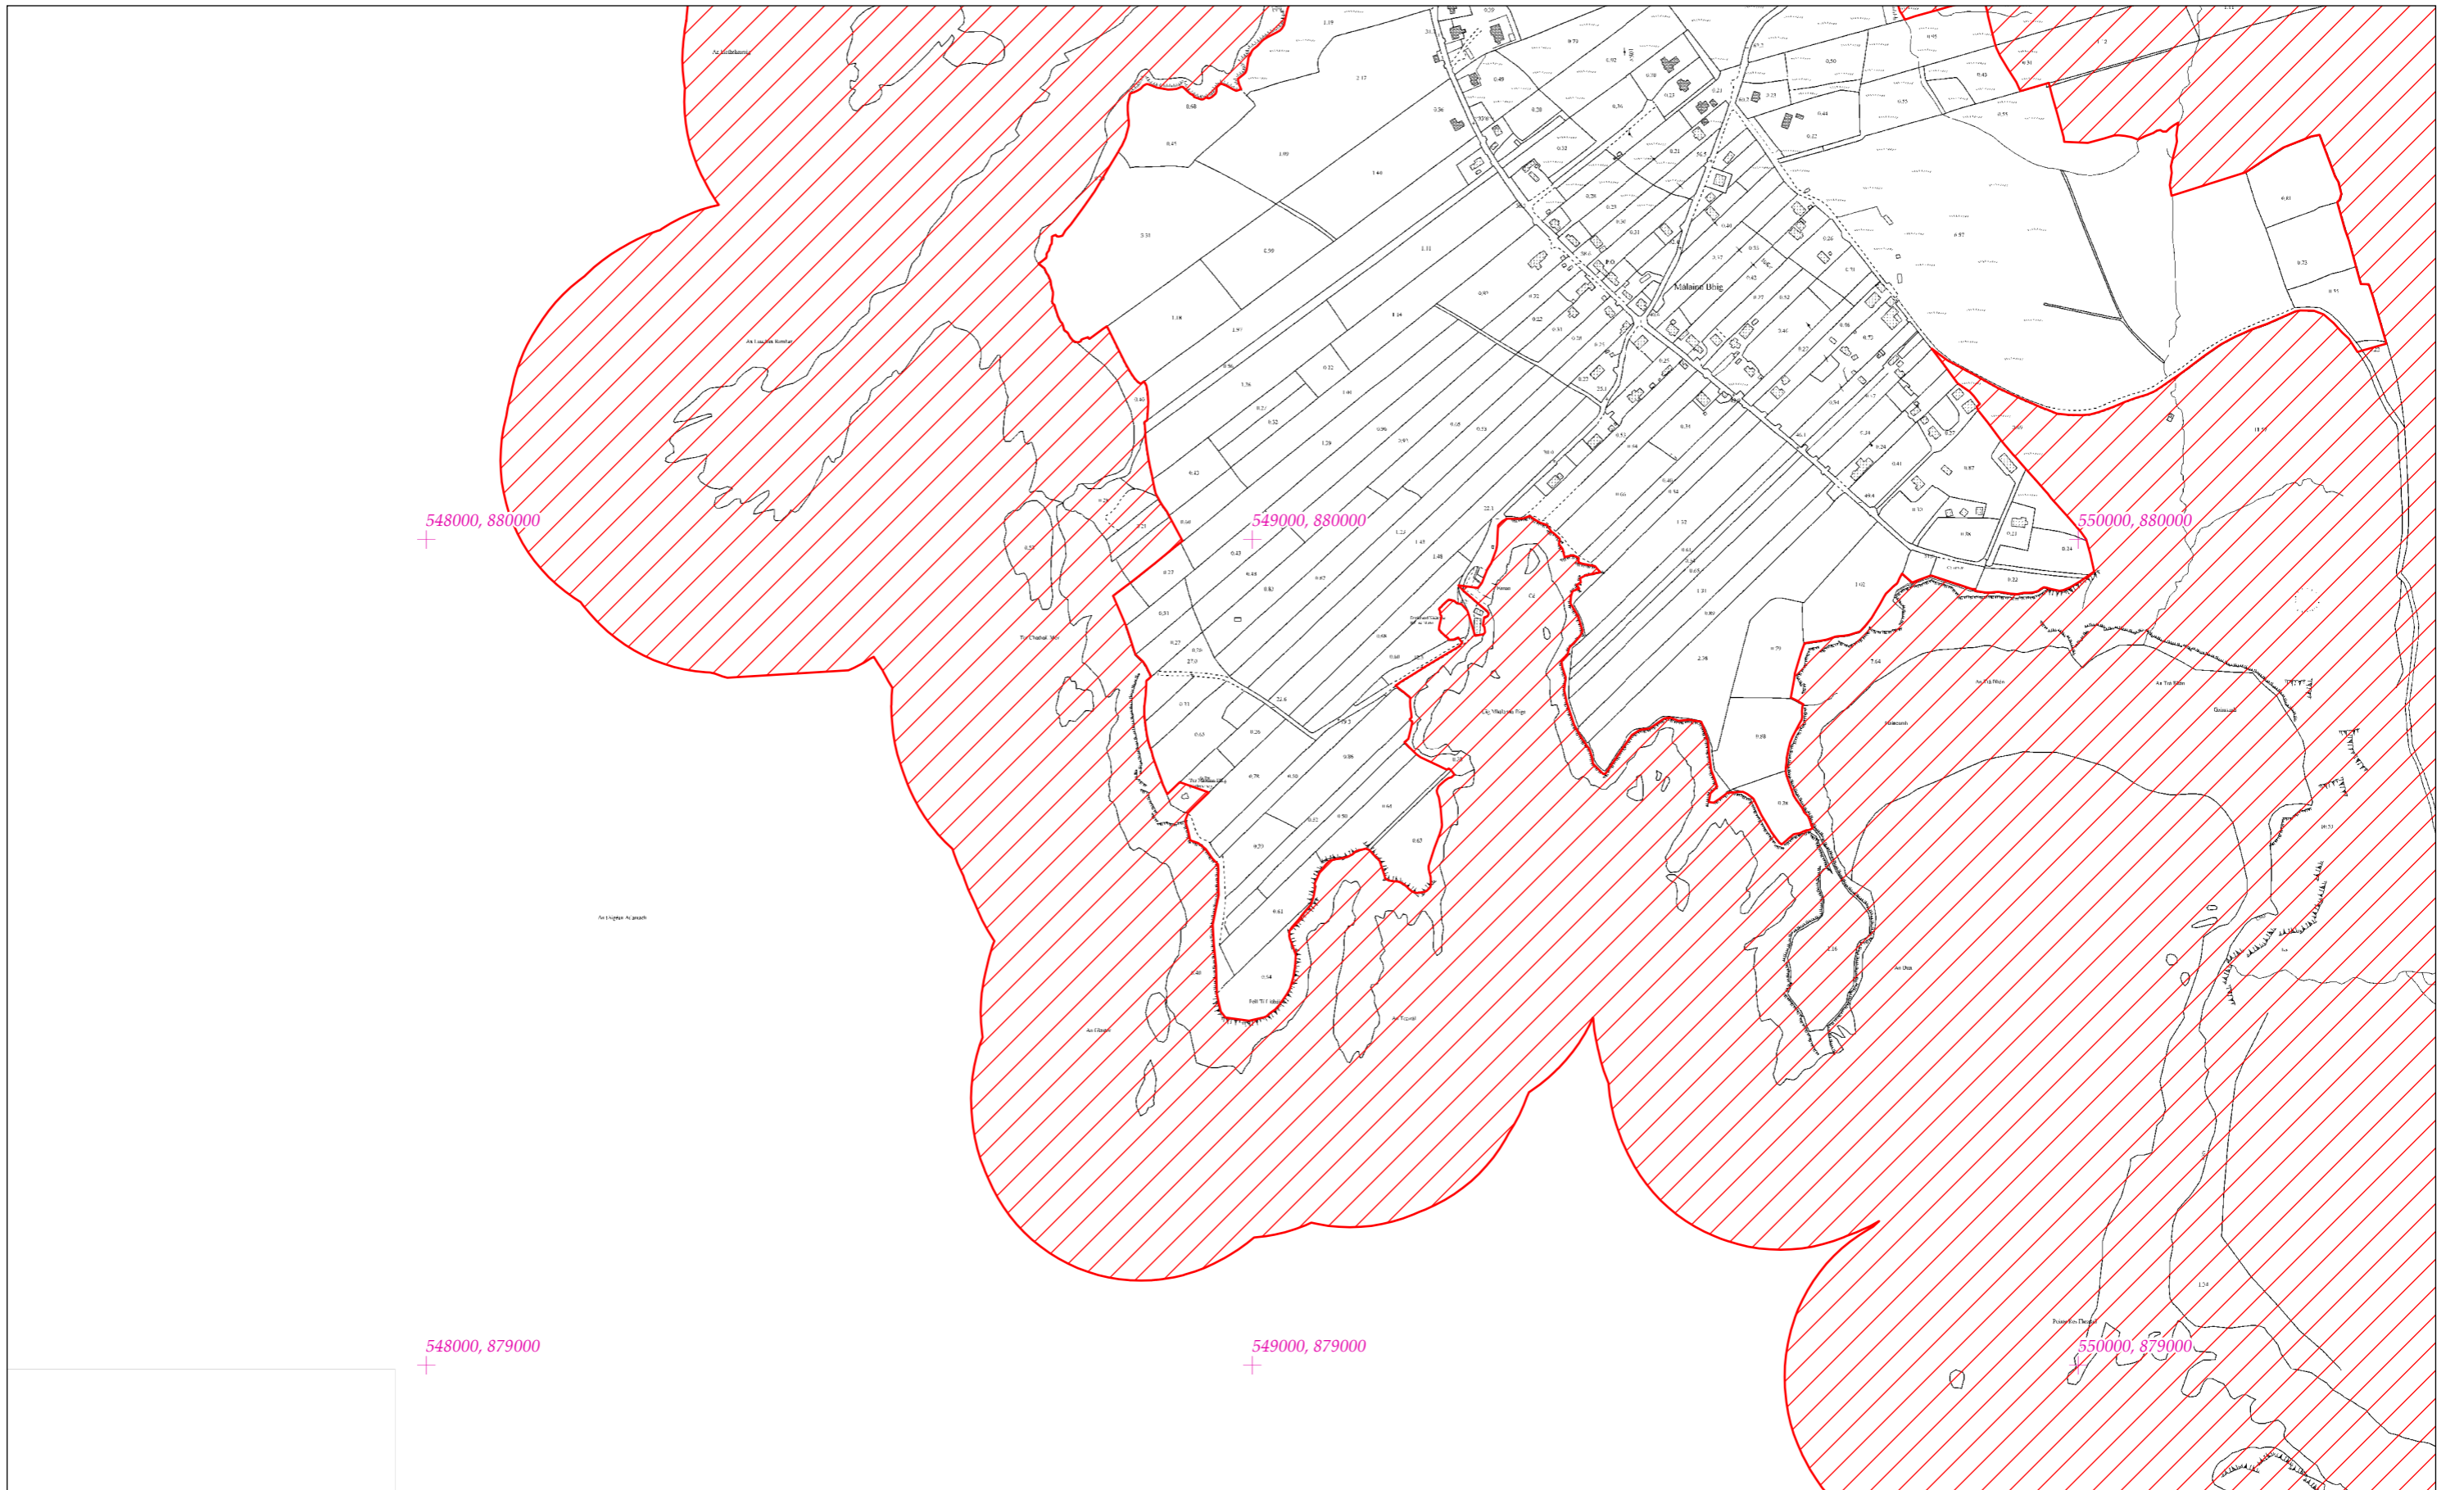

Rialachán 4(1)(b) / Regulation 4(1)(b)

Leathanach 10 de 29 (Co. Dhún na nGall)
Page 10 of 29 (Co. Donegal)

LIMISTÉAR FAOI CHAOMHNÚ SPEISIALTA
SPECIAL AREA OF CONSERVATION

Suirbhéireacht Ordanáis Éireann Ceadúnas Uimhir OSI-NMA-014 © OSI / Rialtas na hÉireann
Ordnance Survey Ireland Licence No. OSI-NMA-014 © Ordnance Survey Ireland / Government of Ireland
Córas Comhordanáidí: Trasteilgean Mercator na hÉireann / Co-ordinate System: Irish Transverse Mercator

LCS Shliabh Liag
Slieve League SAC
1:5000 O.S. TILE 0523c 10 of 29

SITE CODE
000189

Leagan / Version: 3.03
Arna chló an / Printed on: 11/11/2021