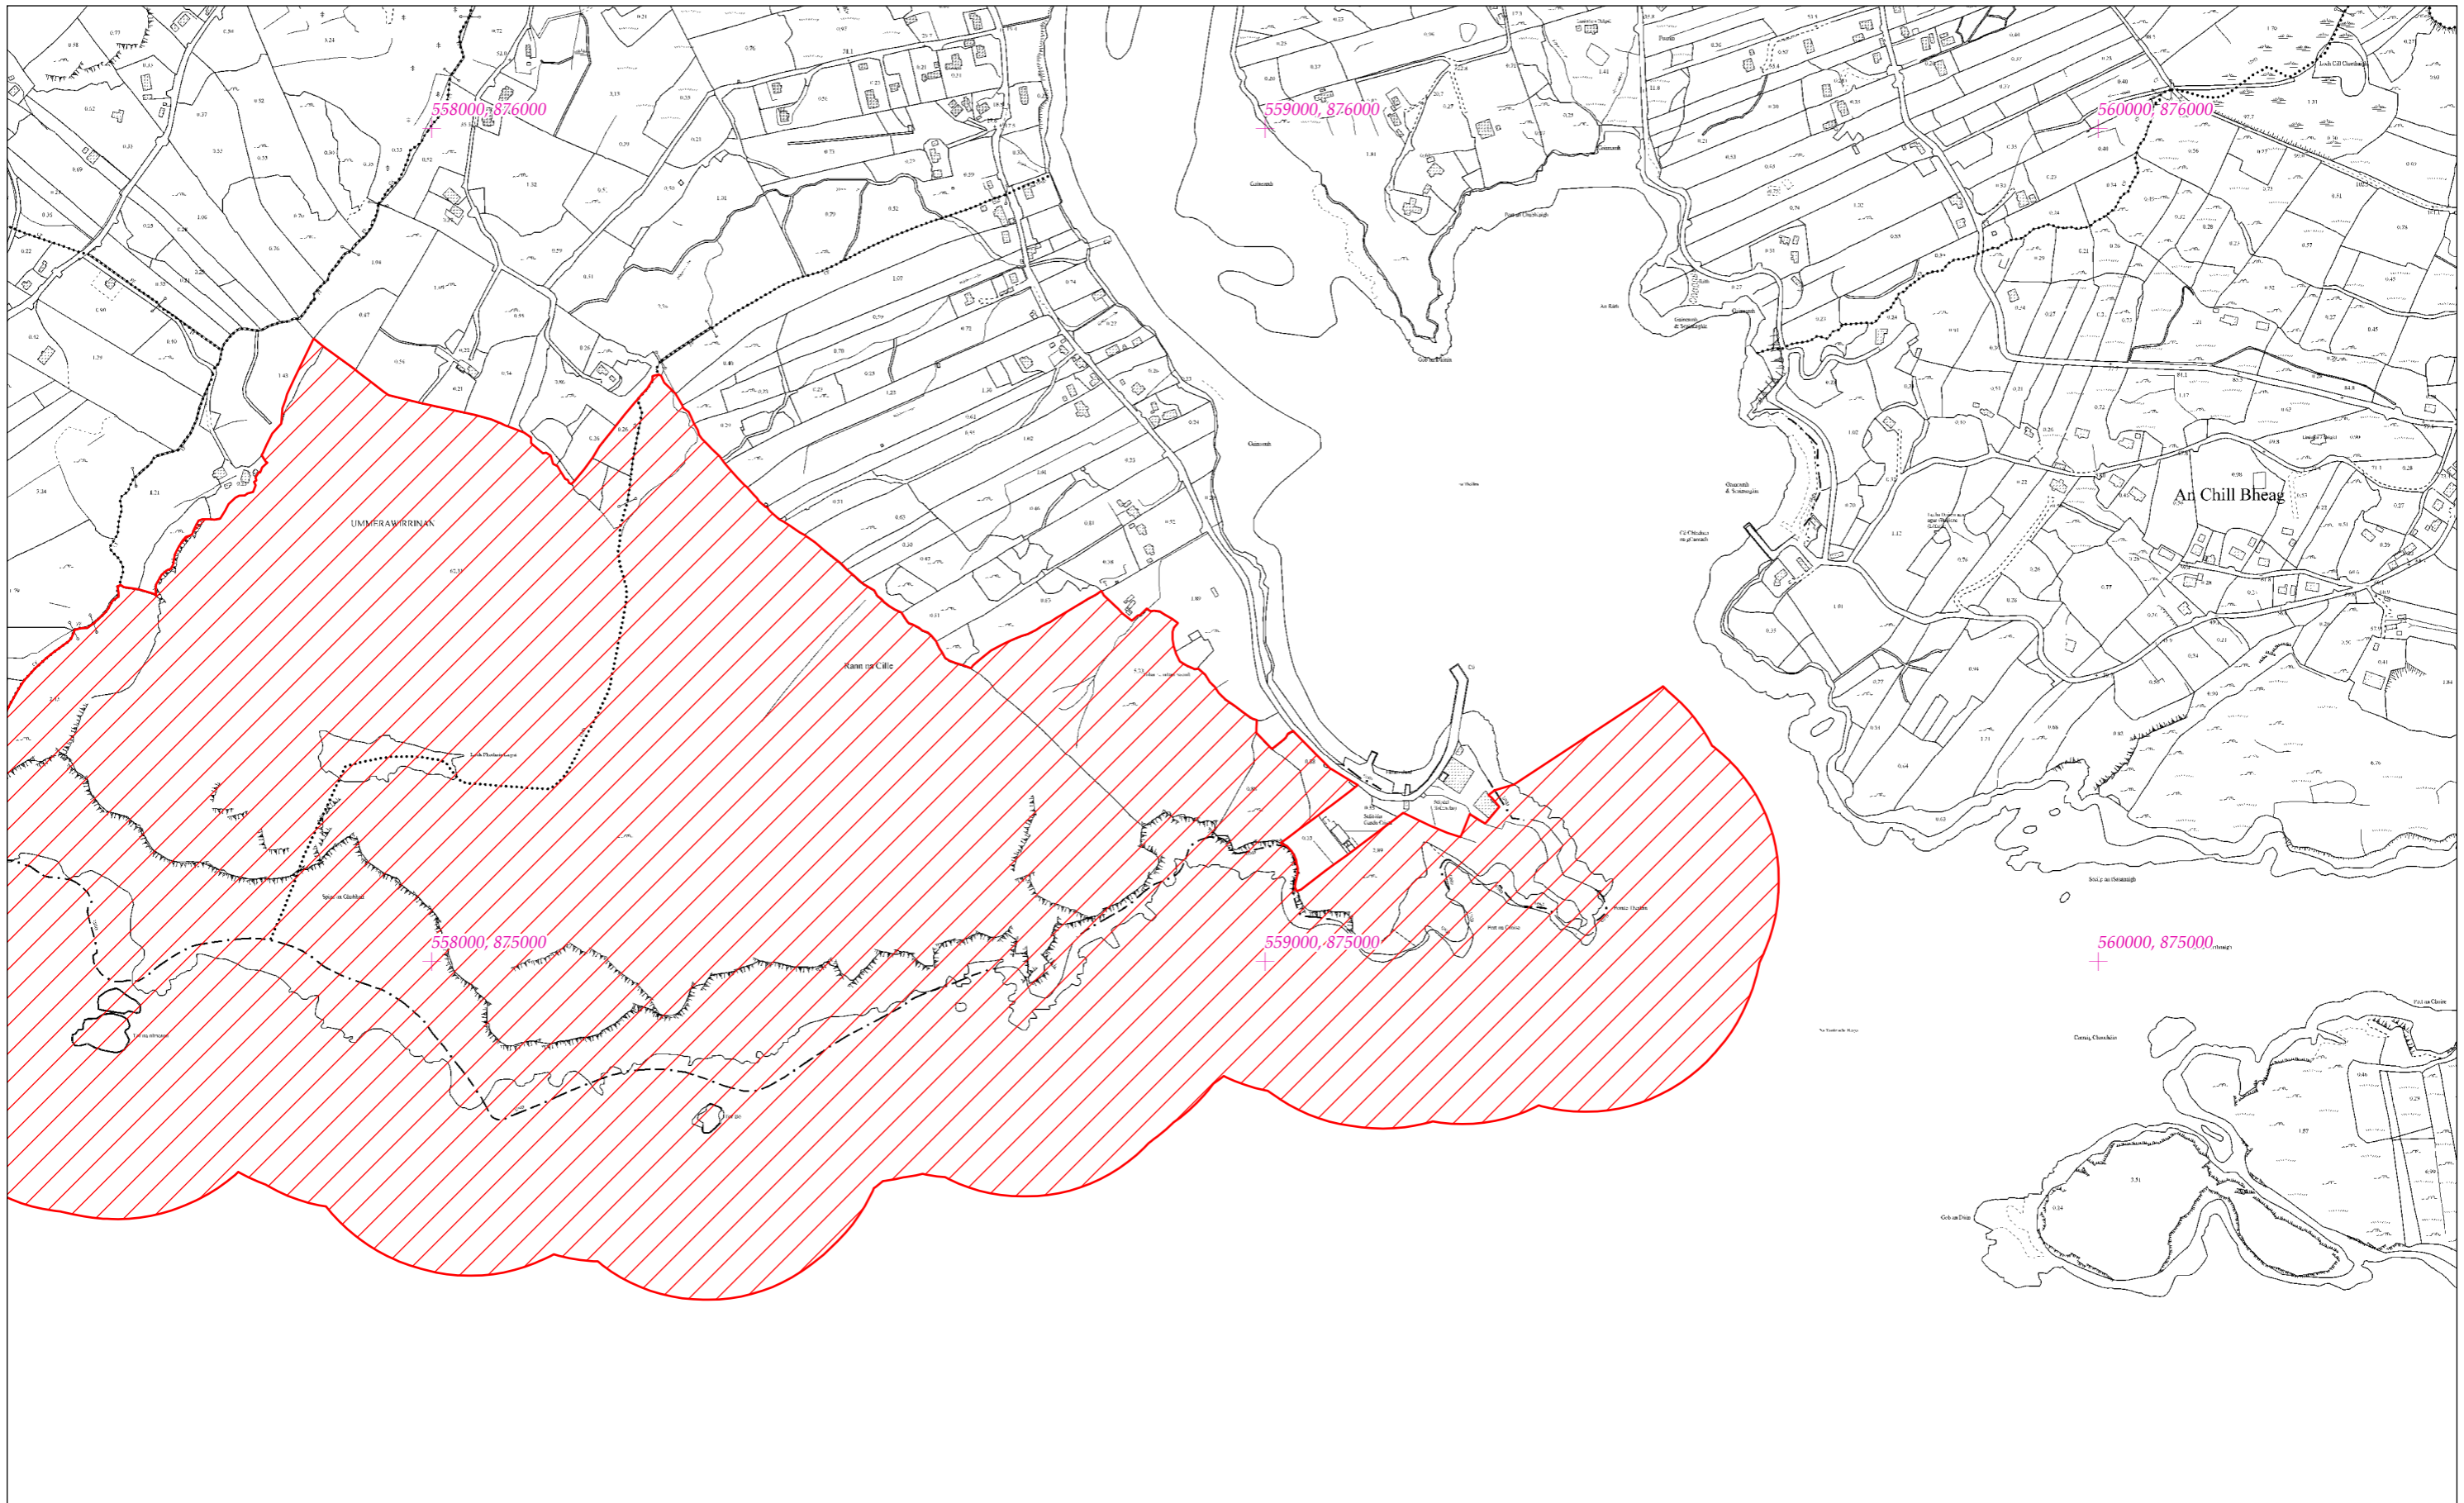

Rialachán 4(1)(b) / Regulation 4(1)(b)

Leathanach 29 de 29 (Co. Dhún na nGall)
Page 29 of 29 (Co. Donegal)

LIMISTÉAR FAOI CHAOMHNÚ SPEISIALTA
SPECIAL AREA OF CONSERVATION

Suirbhéireacht Ordanáis Éireann Ceadúnas Uimhir OSI-NMA-014 © OSI / Rialtas na hÉireann
Ordnance Survey Ireland Licence No. OSI-NMA-014 © Ordnance Survey Ireland / Government of Ireland
Córas Comhordanáidí: Trasteilgean Mercator na hÉireann / Co-ordinate System: Irish Transverse Mercator

LCS Shliabh Liag
Slieve League SAC
1:5000 O.S. TILE 0580b 29 of 29

SITE CODE
000189

Leagan / Version: 3.03
Arna chló an / Printed on: 11/11/2021