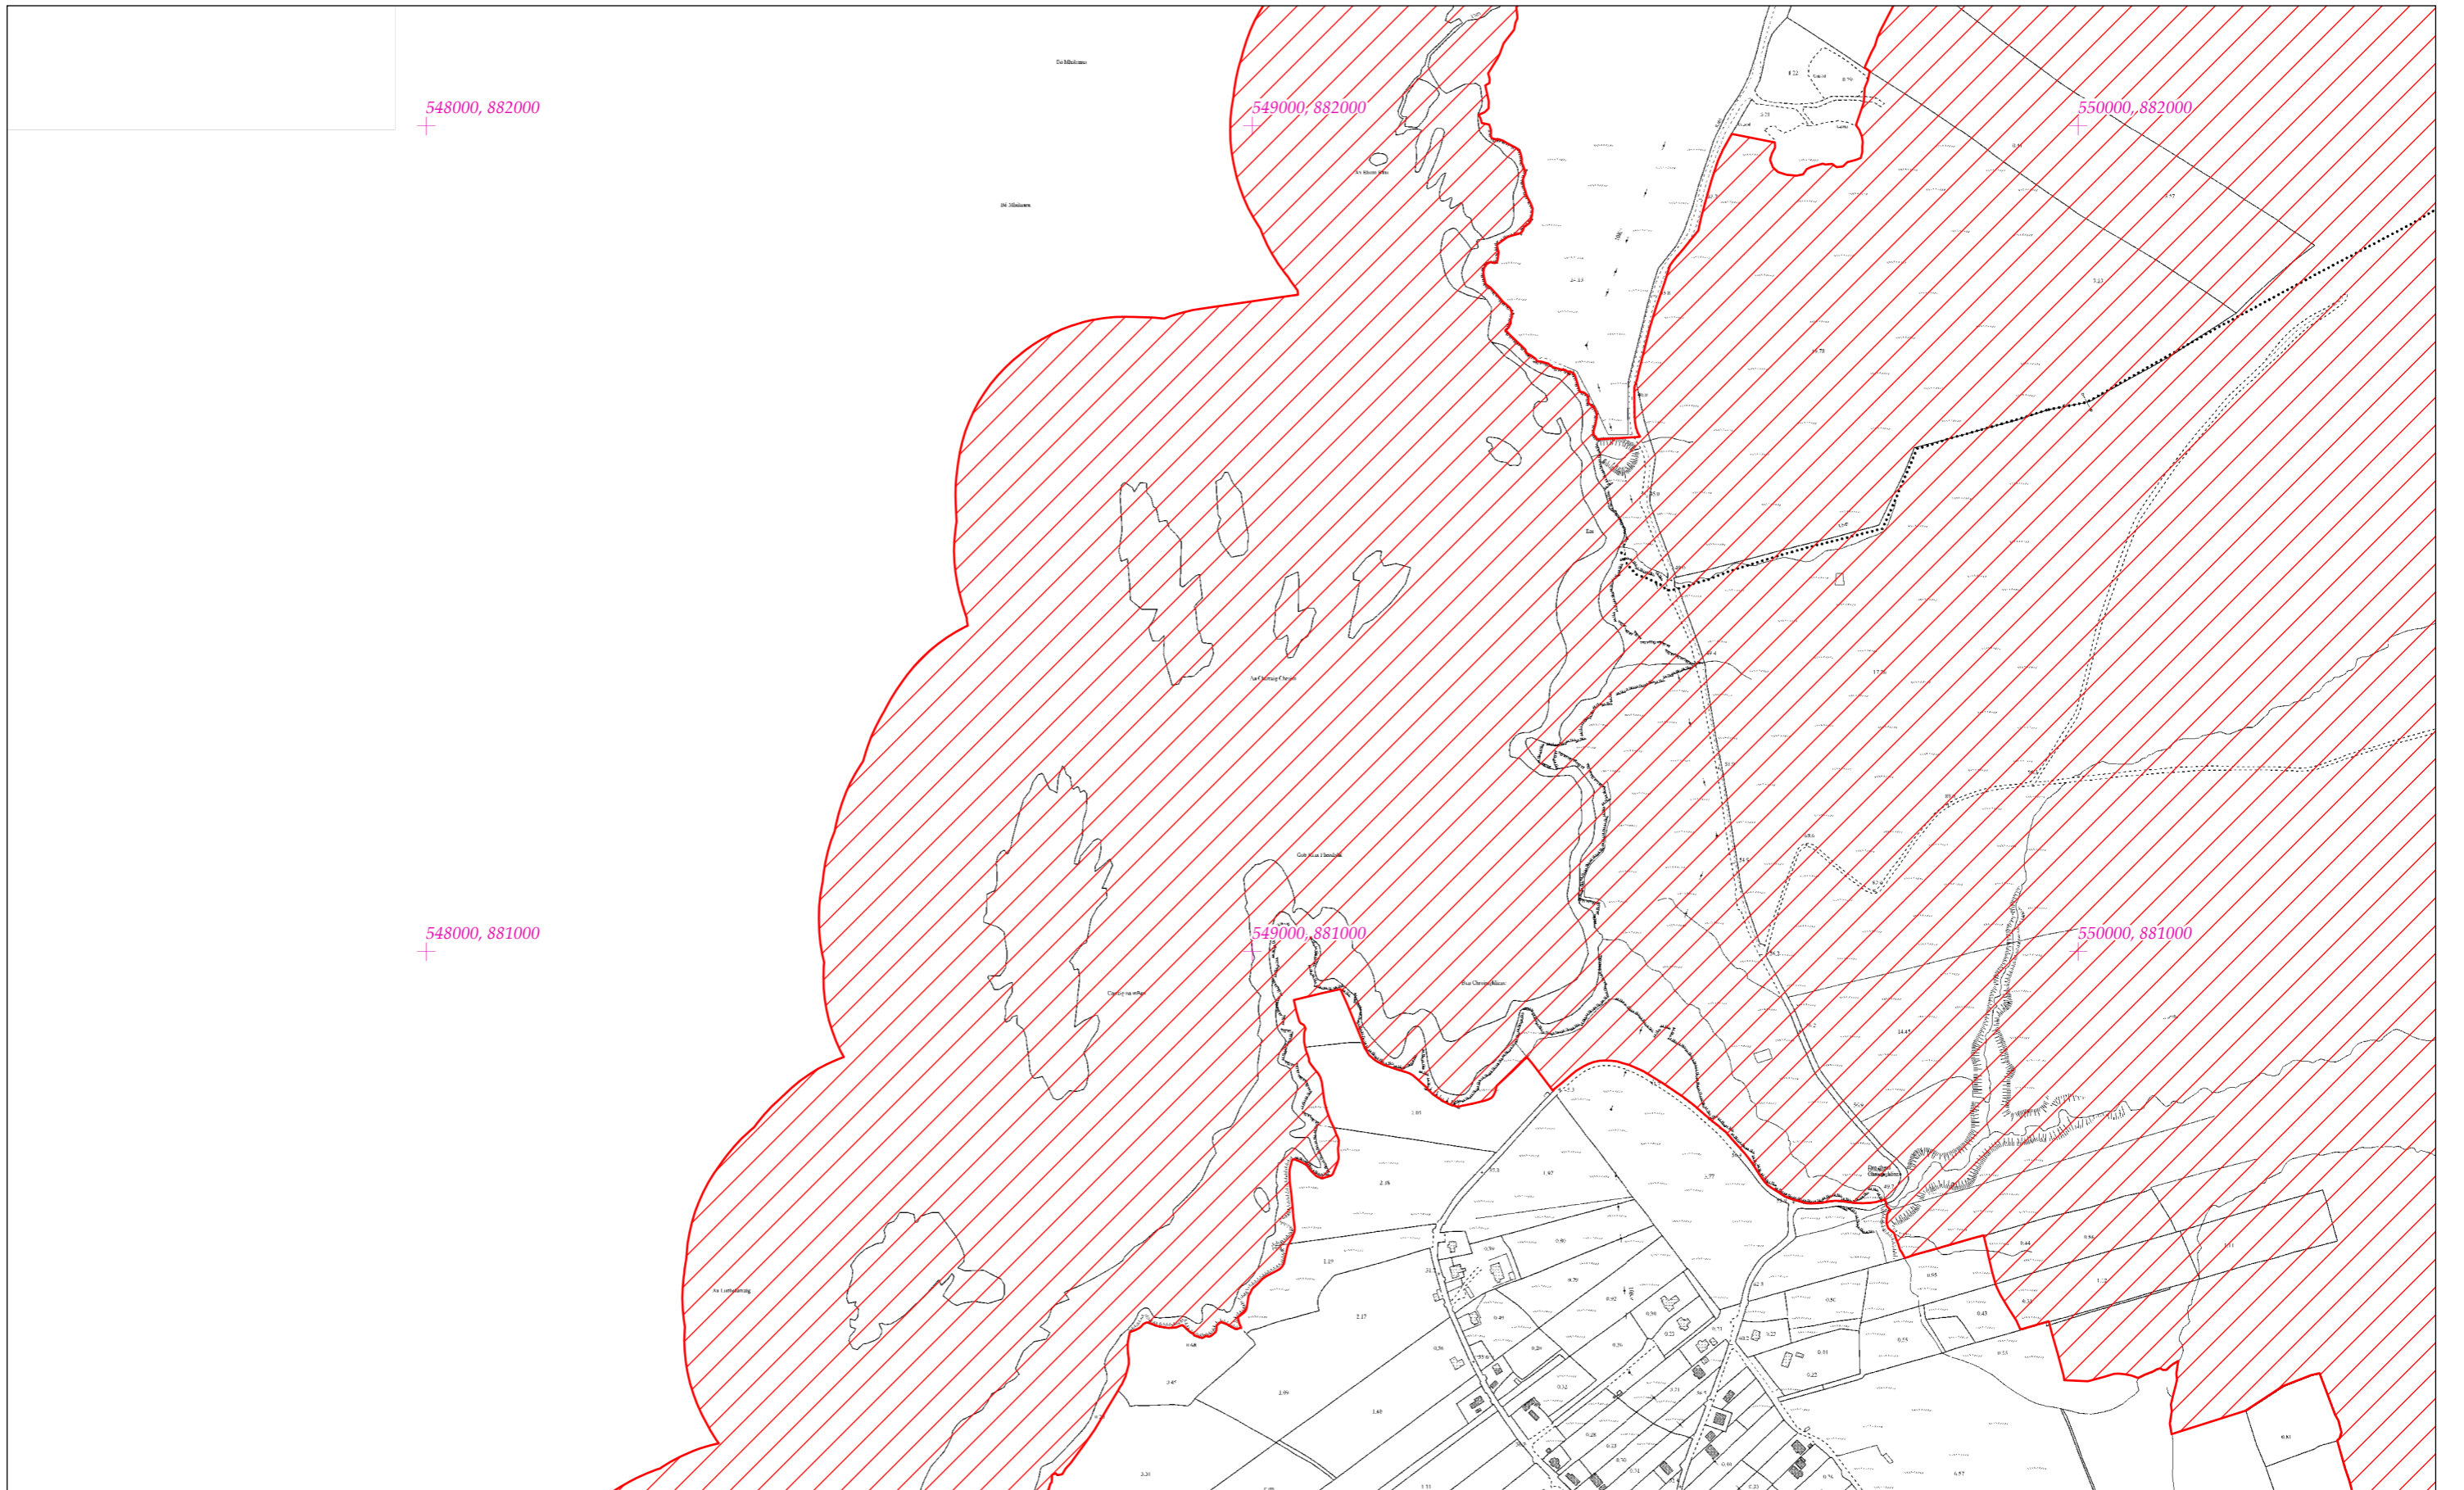

Rialachán 4(1)(b) / Regulation 4(1)(b)

Leathanach 8 de 29 (Co. Dhún na nGall)
Page 8 of 29 (Co. Donegal)

LIMISTÉAR FAOI CHAOMHNÚ SPEISIALTA
SPECIAL AREA OF CONSERVATION

Suirbhéireacht Ordanáis Éireann Ceadúnas Uimhir OSI-NMA-014 © OSI / Rialtas na hÉireann
Ordnance Survey Ireland Licence No. OSI-NMA-014 © Ordnance Survey Ireland / Government of Ireland
Córas Comhordanáidí: Trasteilgean Mercator na hÉireann / Co-ordinate System: Irish Transverse Mercator

LCS Shliabh Liag
Slieve League SAC

1:5000 O.S. TILE 0523a 8 of 29

SITE CODE
000189

Leagan / Version: 3.03
Arna chló an / Printed on: 11/11/2021