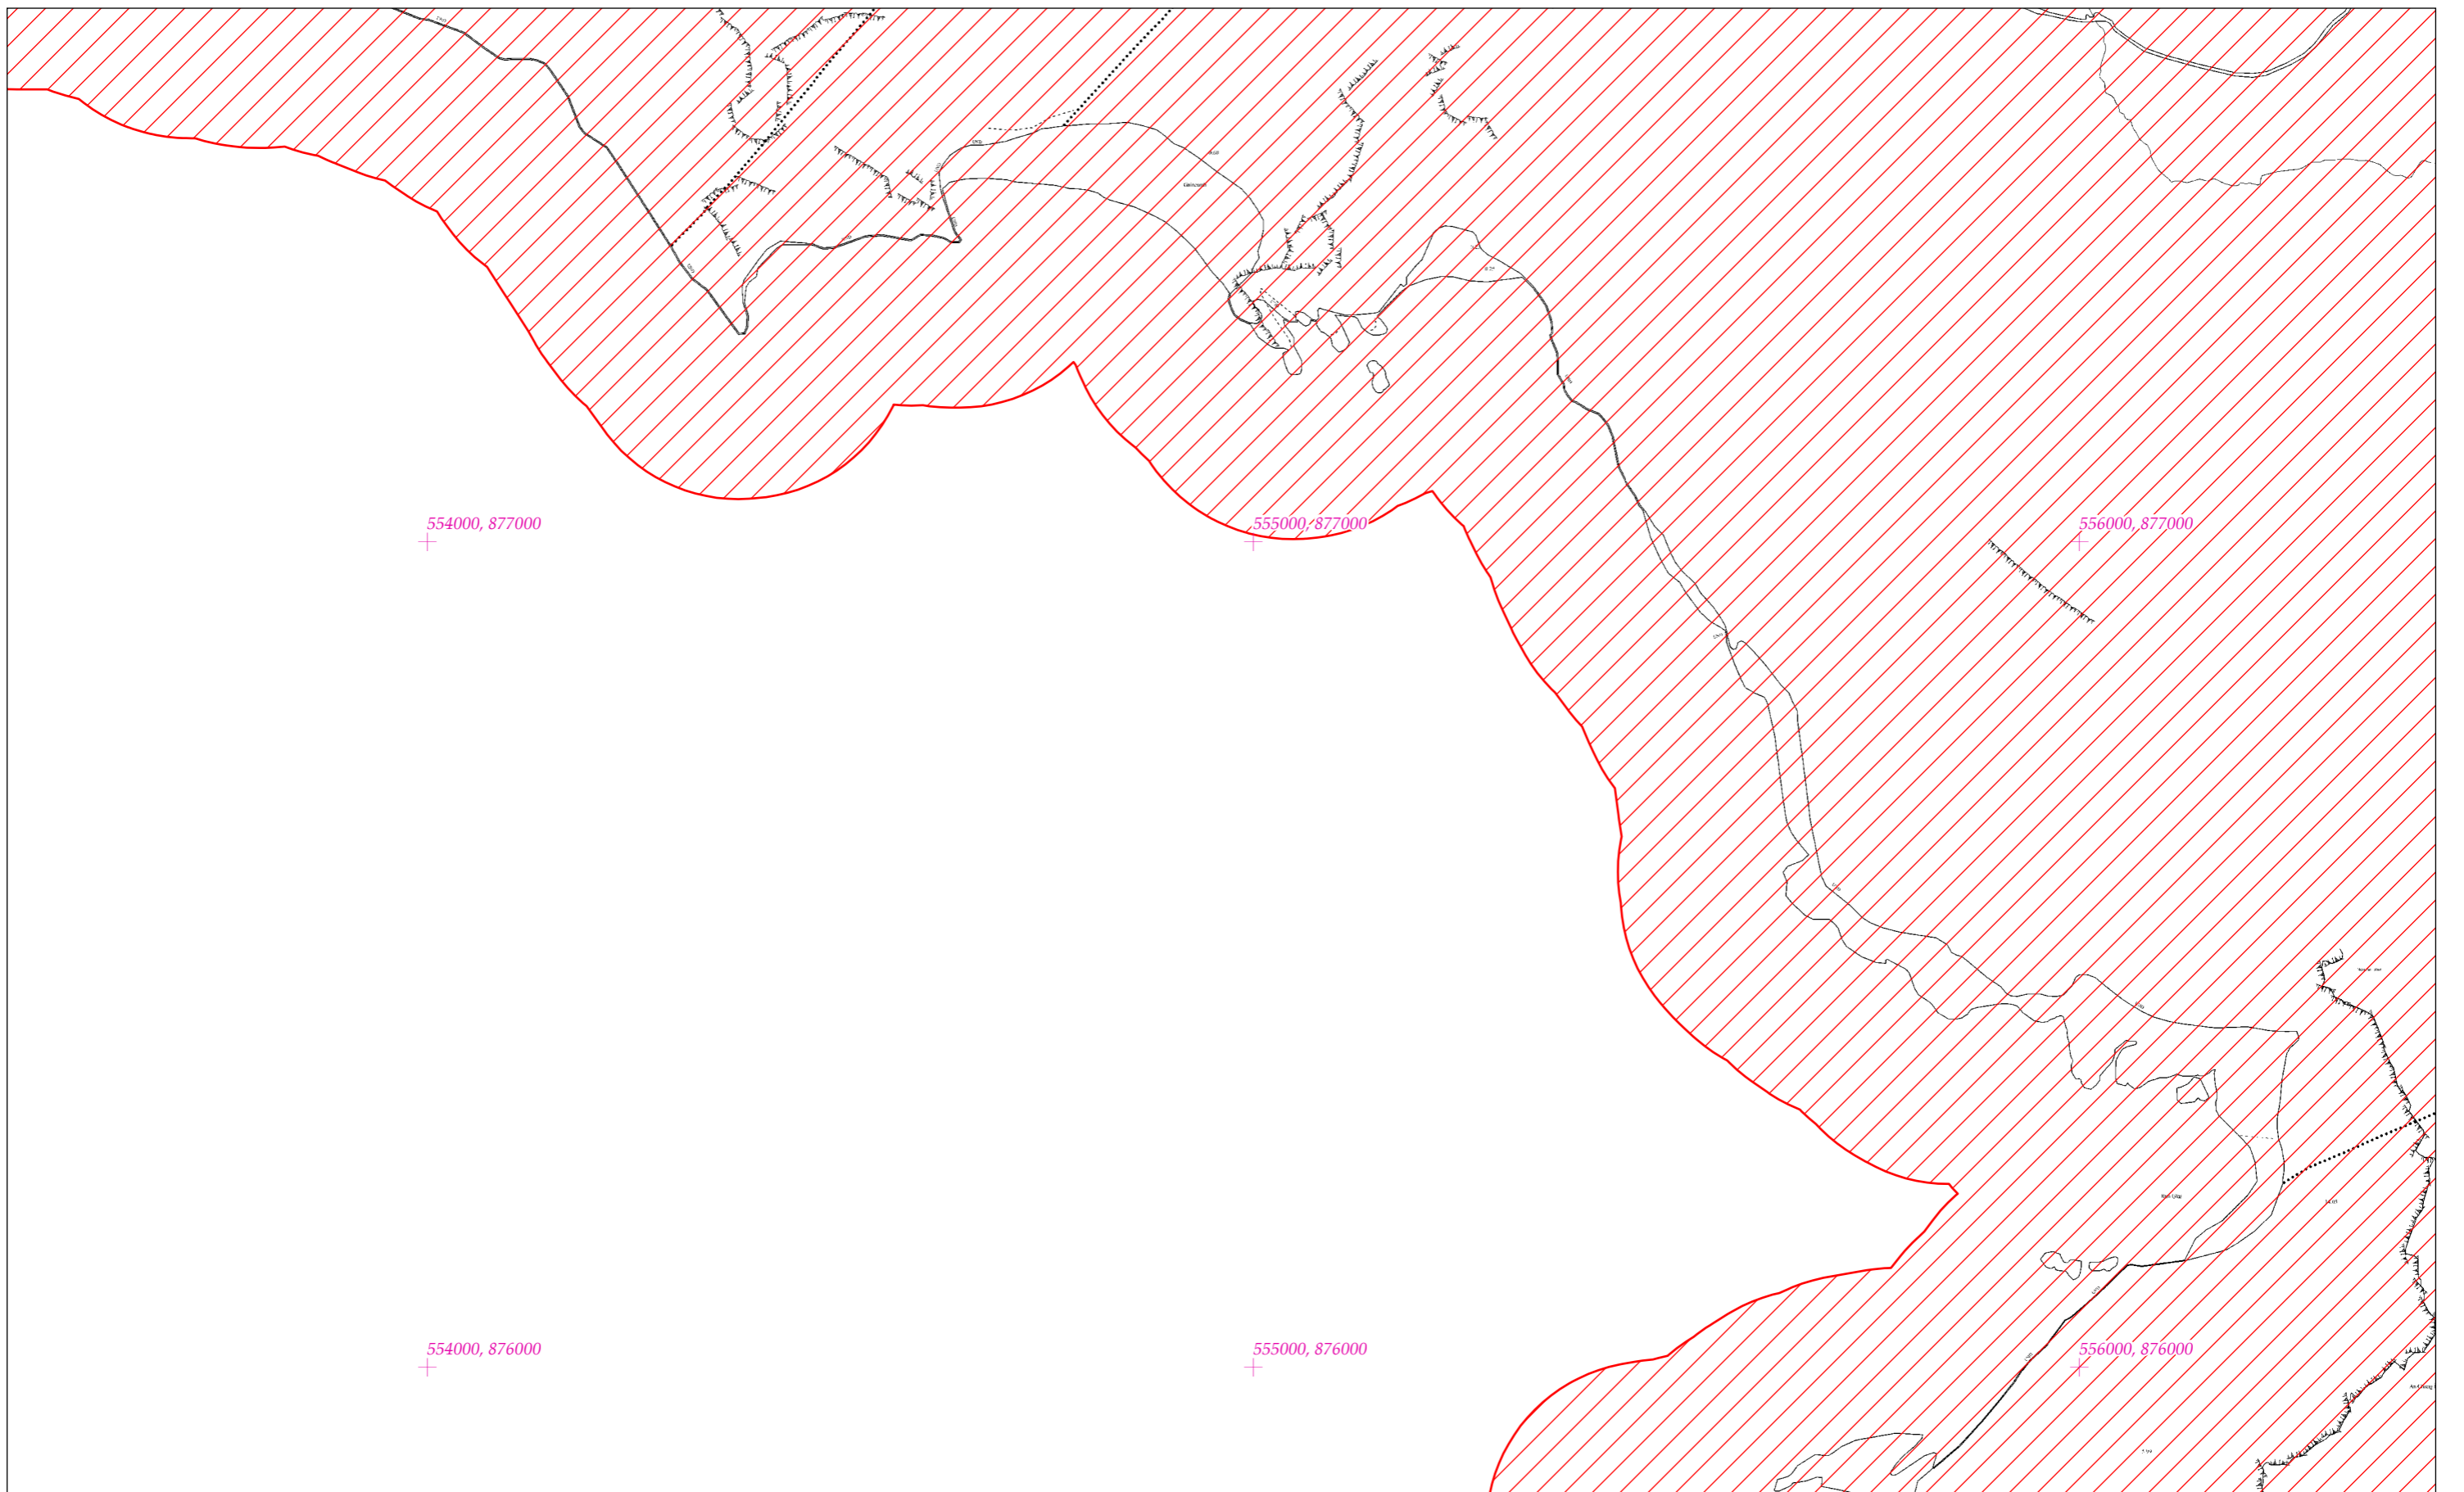

Rialachán 4(1)(b) / Regulation 4(1)(b)

Leathanach 23 de 29 (Co. Dhún na nGall)
Page 23 of 29 (Co. Donegal)

LIMISTÉAR FAOI CHAOMHNÚ SPEISIALTA
SPECIAL AREA OF CONSERVATION

Suirbhéireacht Ordanáis Éireann Ceadúnas Uimhir OSI-NMA-014 © OSI / Rialtas na hÉireann
Ordnance Survey Ireland Licence No. OSI-NMA-014 © Ordnance Survey Ireland / Government of Ireland
Córas Comhordanáidí: Trasteilgean Mercator na hÉireann / Co-ordinate System: Irish Transverse Mercator

LCS Shliabh Liag
Slieve League SAC

1:5000 O.S. TILE 0552d 23 of 29

SITE CODE
000189

Leagan / Version: 3.03

Arna chló an / Printed on: 11/11/2021