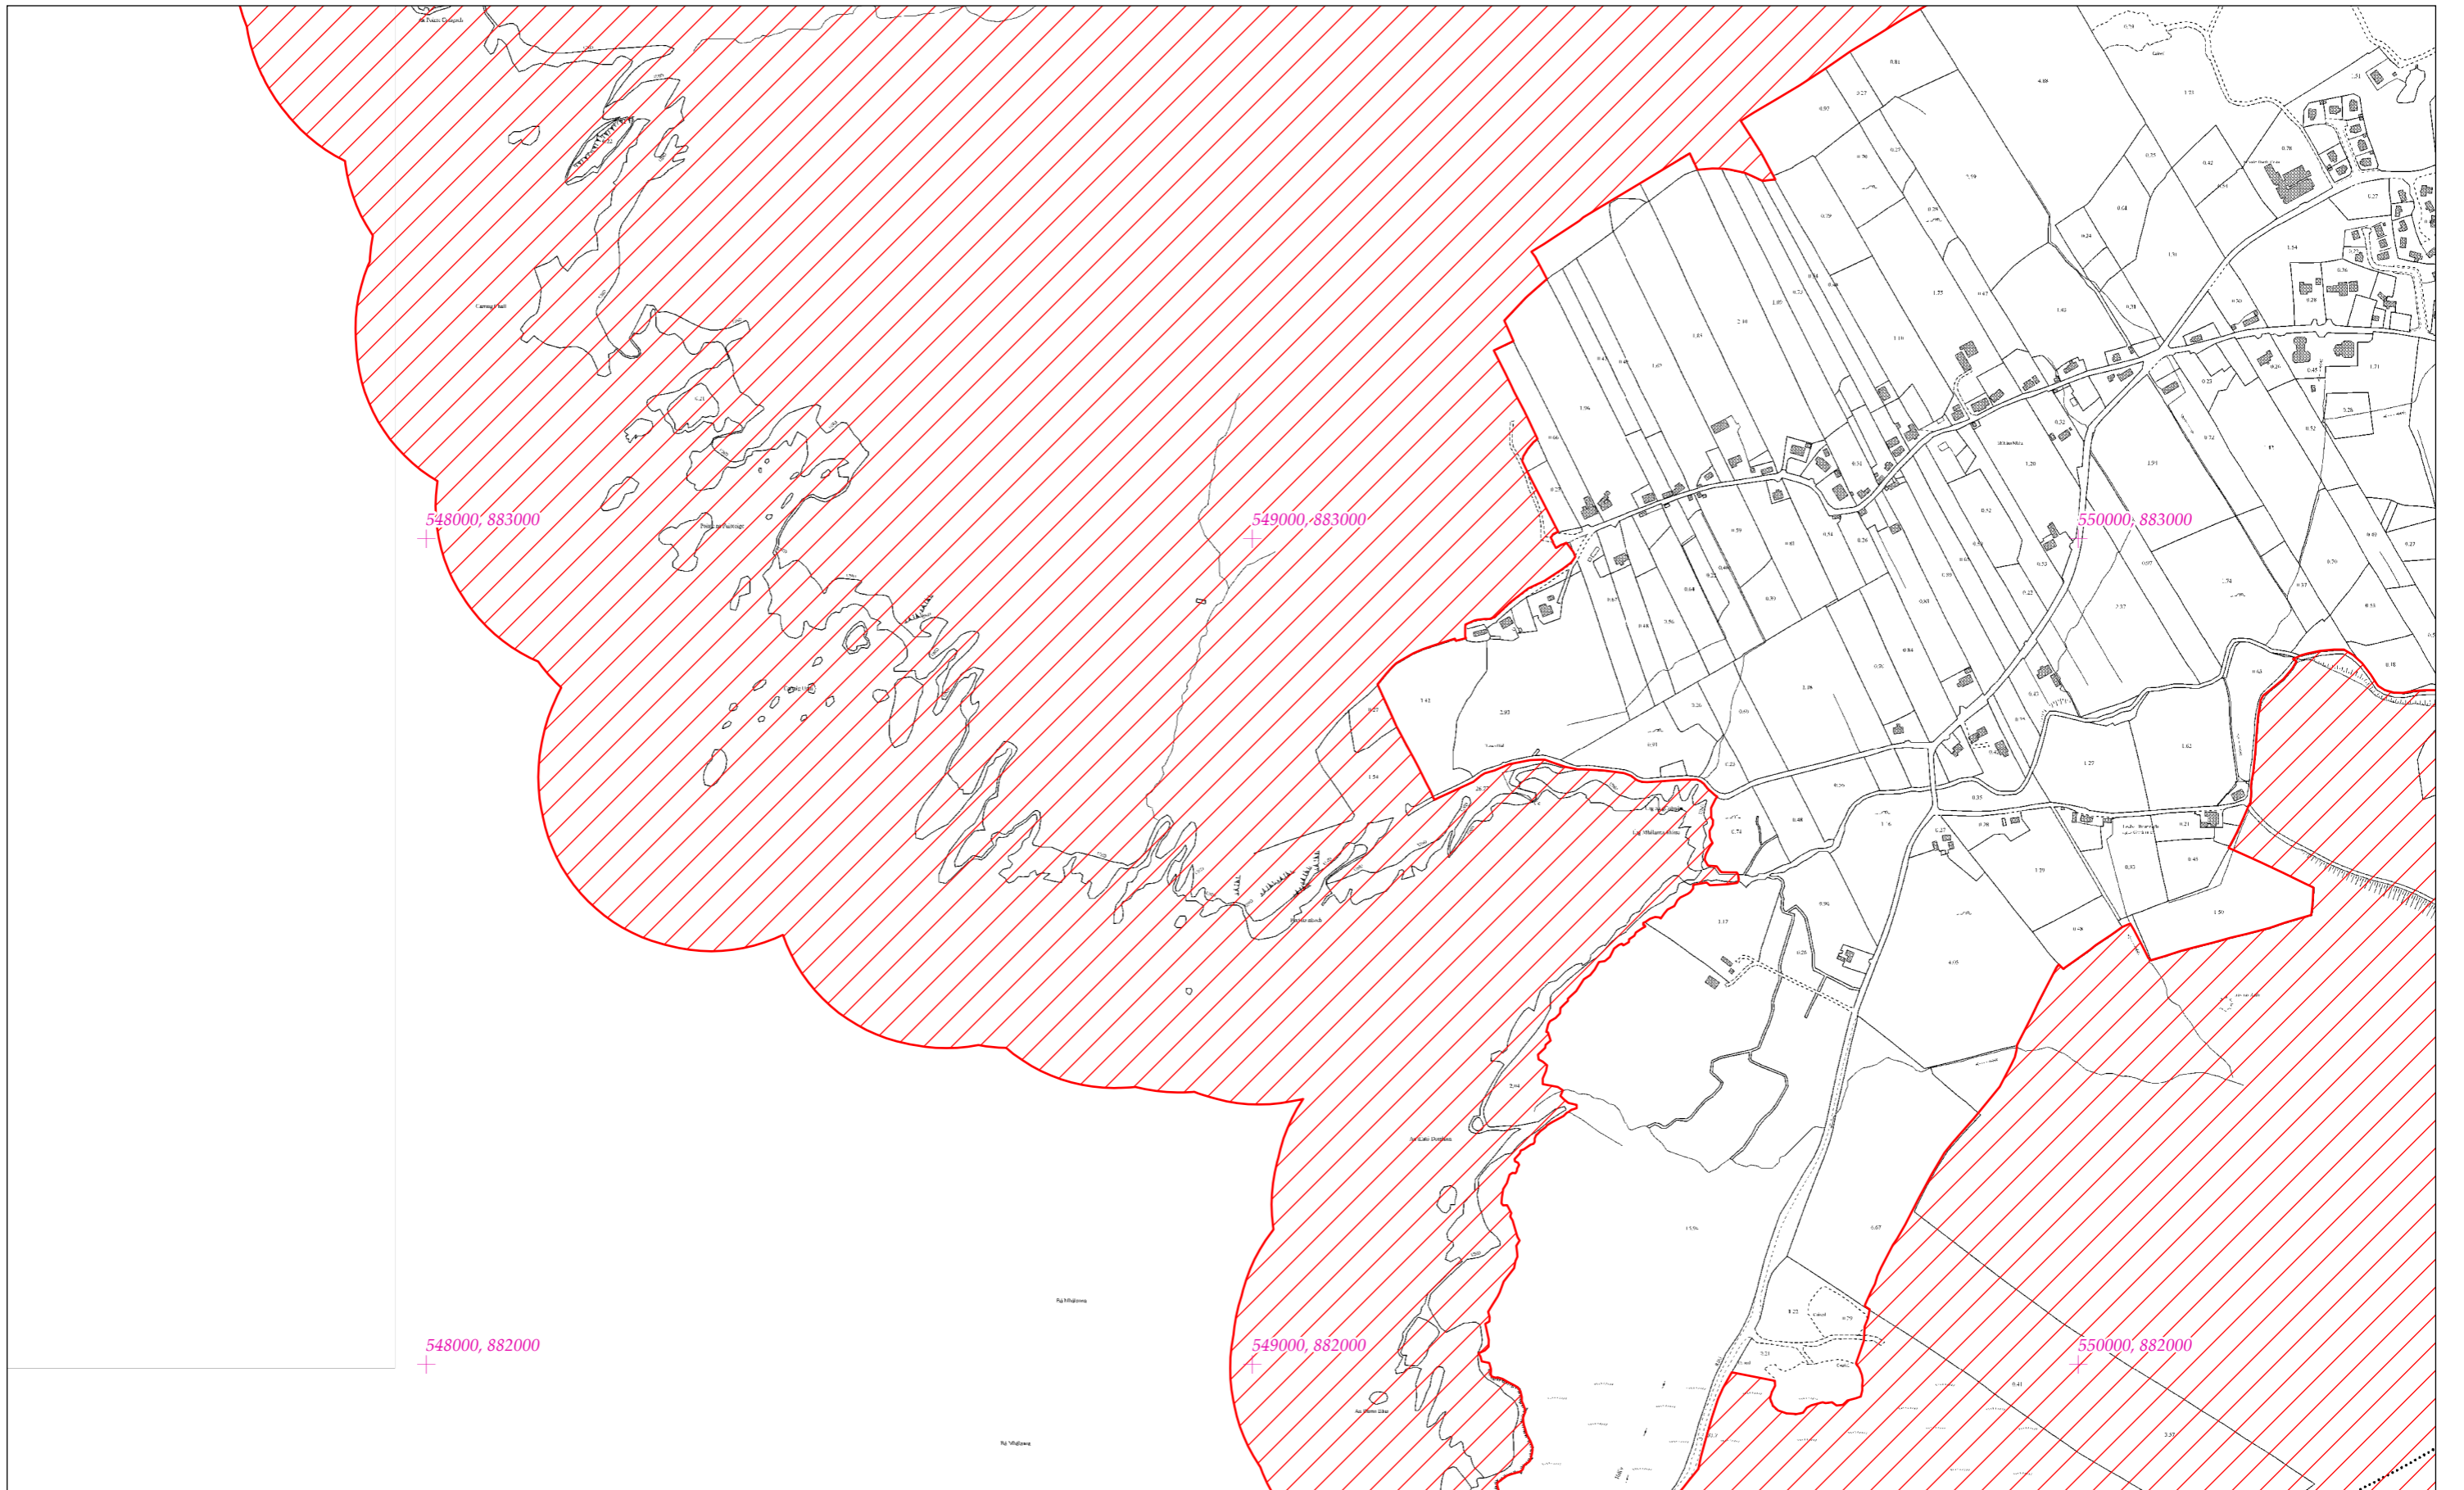

Rialachán 4(1)(b) / Regulation 4(1)(b)

Leathanach 5 de 29 (Co. Dhún na nGall)
Page 5 of 29 (Co. Donegal)

LIMISTÉAR FAOI CHAOMHNÚ SPEISIALTA
SPECIAL AREA OF CONSERVATION

Suirbhéireacht Ordanáis Éireann Ceadúnas Uimhir OSI-NMA-014 © OSI / Rialtas na hÉireann
Ordnance Survey Ireland Licence No. OSI-NMA-014 © Ordnance Survey Ireland / Government of Ireland
Córas Comhordanáidí: Trasteilgean Mercator na hÉireann / Co-ordinate System: Irish Transverse Mercator

LCS Shliabh Liag
Slieve League SAC

1:5000 O.S. TILE 0494c 5 of 29

0 0.5km

Scála / Scale 1:7,500

SITE CODE

000189

Leagan / Version: 3.03

Arna chló an / Printed on: 11/11/2021