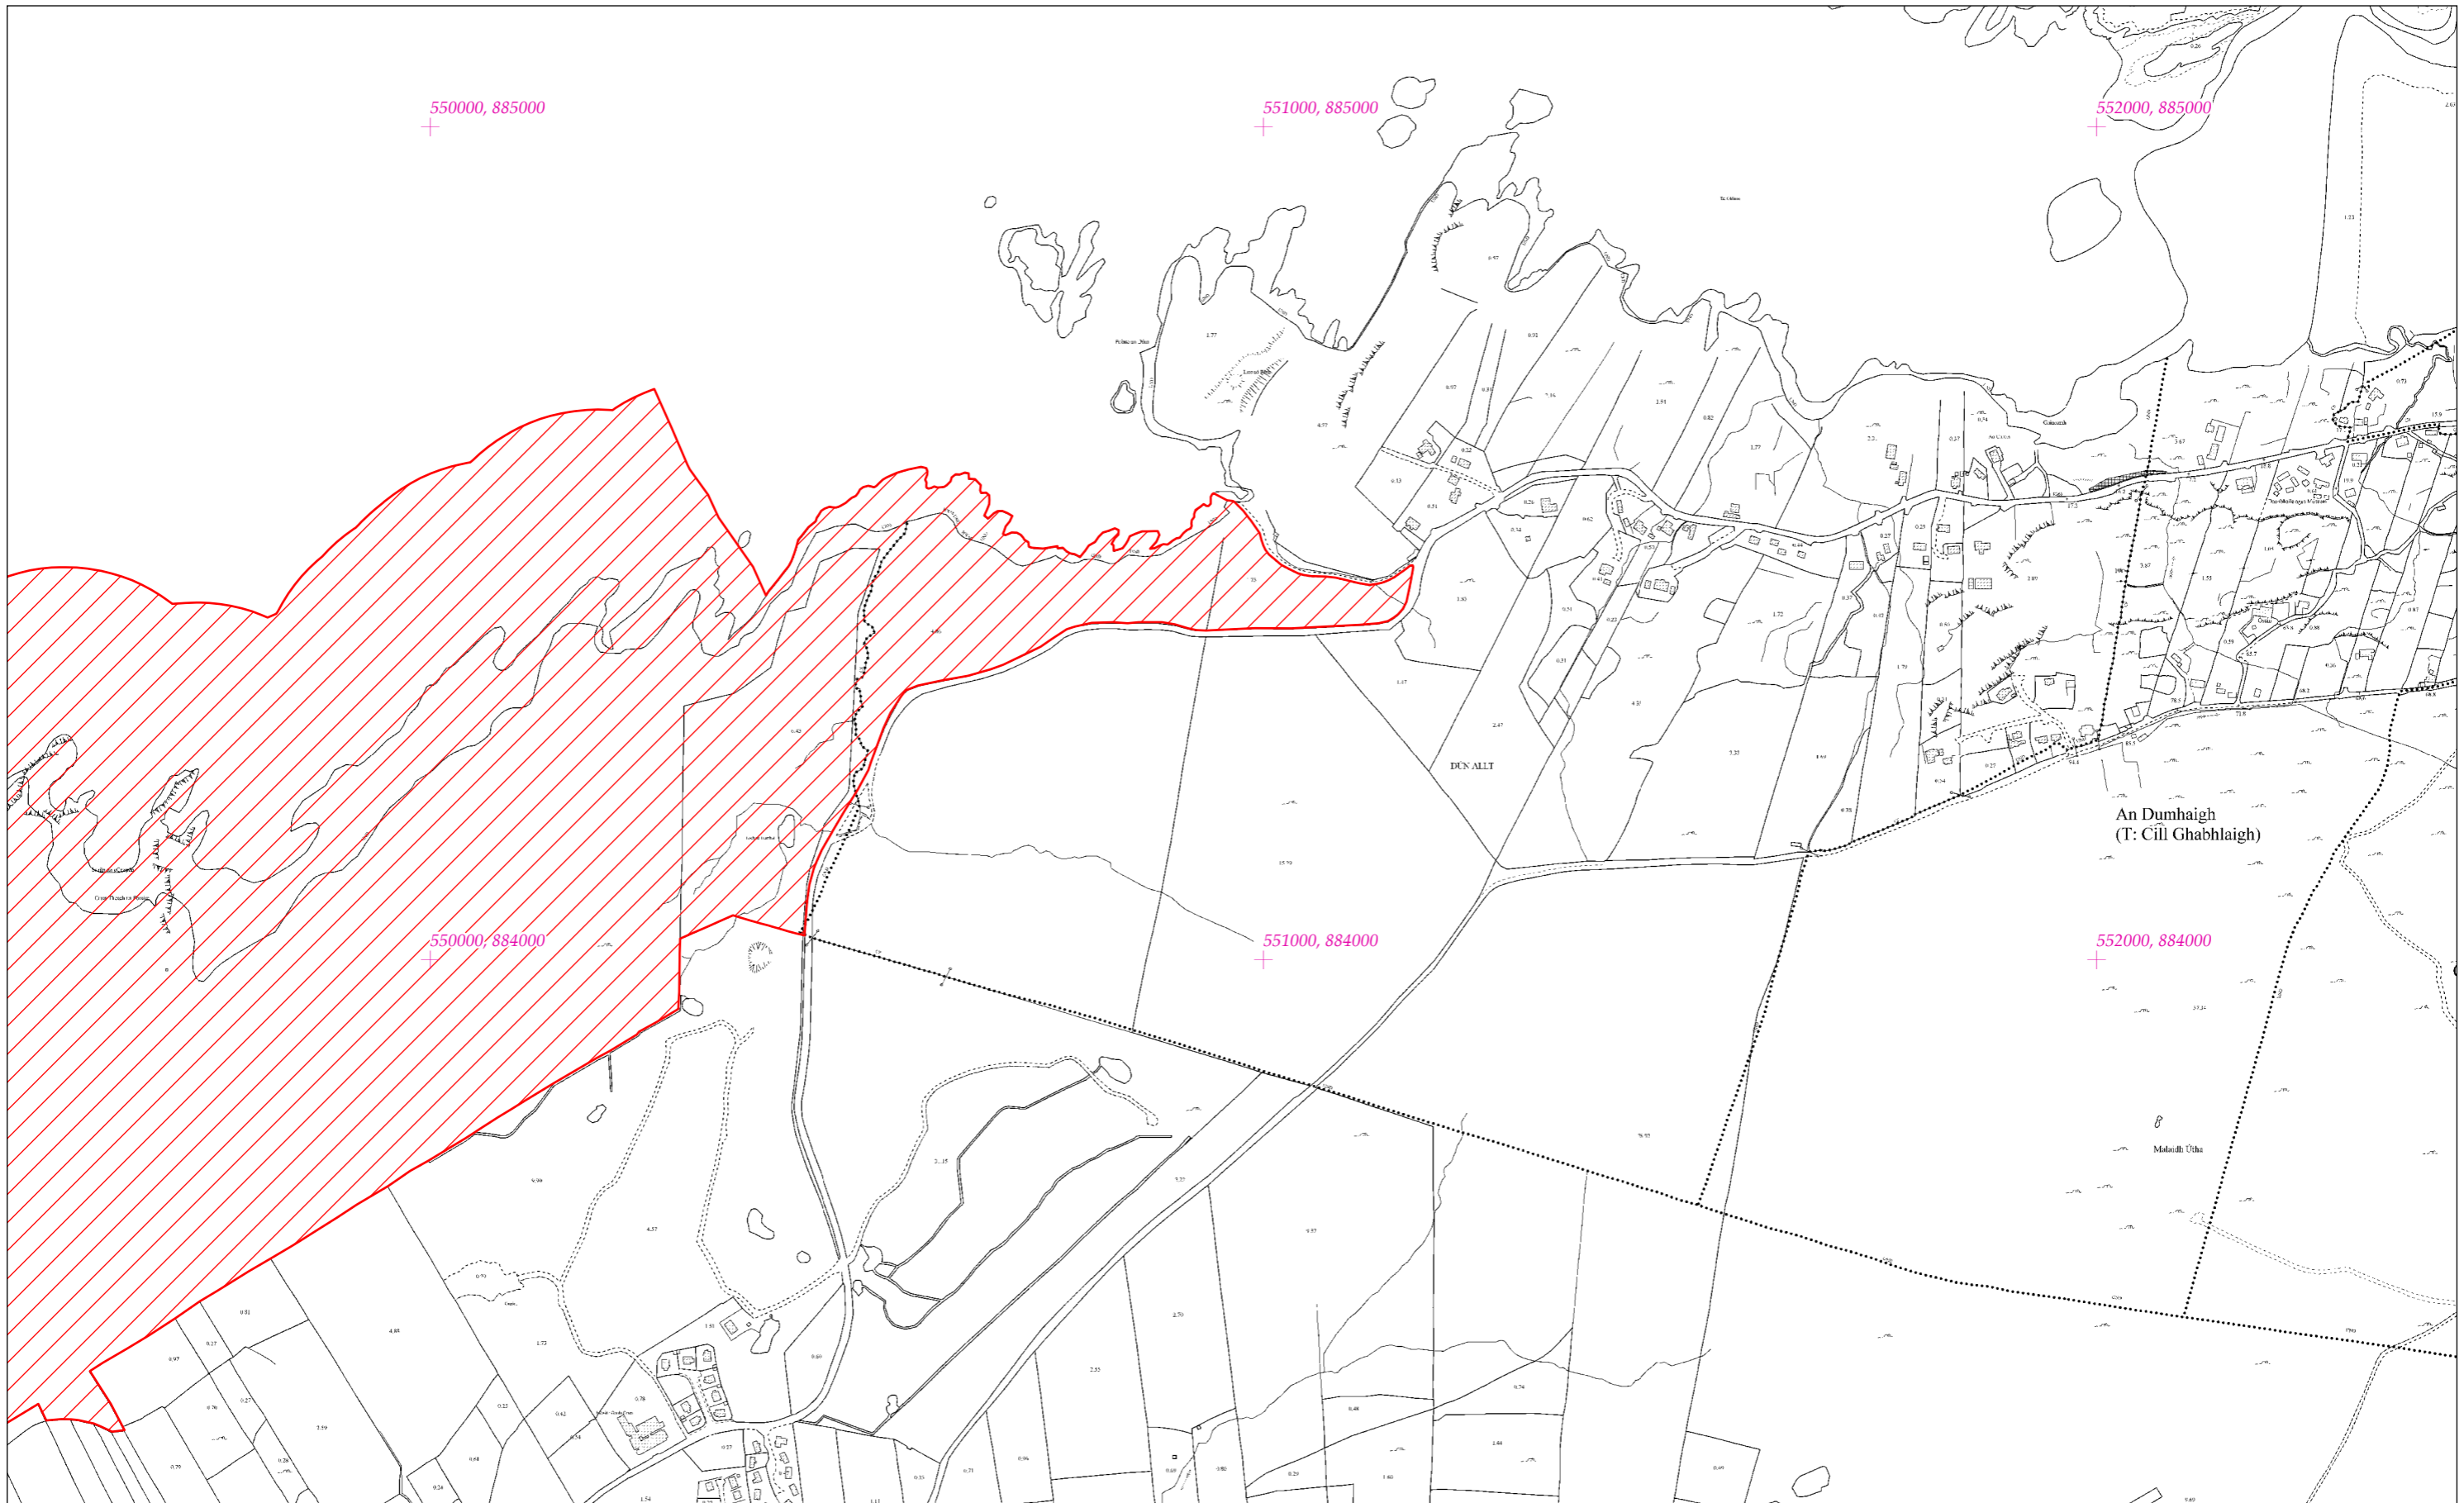

Rialachán 4(1)(b) / Regulation 4(1)(b)

Leathanach 4 de 29 (Co. Dhún na nGall)
Page 4 of 29 (Co. Donegal)

**LIMISTÉAR FAOI CHAOMHNÚ SPEISIALTA
SPECIAL AREA OF CONSERVATION**

Suirbhéireacht Ordanáis Éireann Ceadúnas Uimhir OSI-NMA-014 © OSI / Rialtas na hÉireann
Ordnance Survey Ireland Licence No. OSI-NMA-014 © Ordnance Survey Ireland / Government of Ireland
Córas Comhordanáidí: Trasteilgean Mercator na hÉireann / Co-ordinate System: Irish Transverse Mercator

LCS Shliabh Liag
Slieve League SAC
1:5000 O.S. TILE 0494b 4 of 29

**SITE CODE
000189**

Leagan / Version: 3.03
Arna chló an / Printed on: 11/11/2021