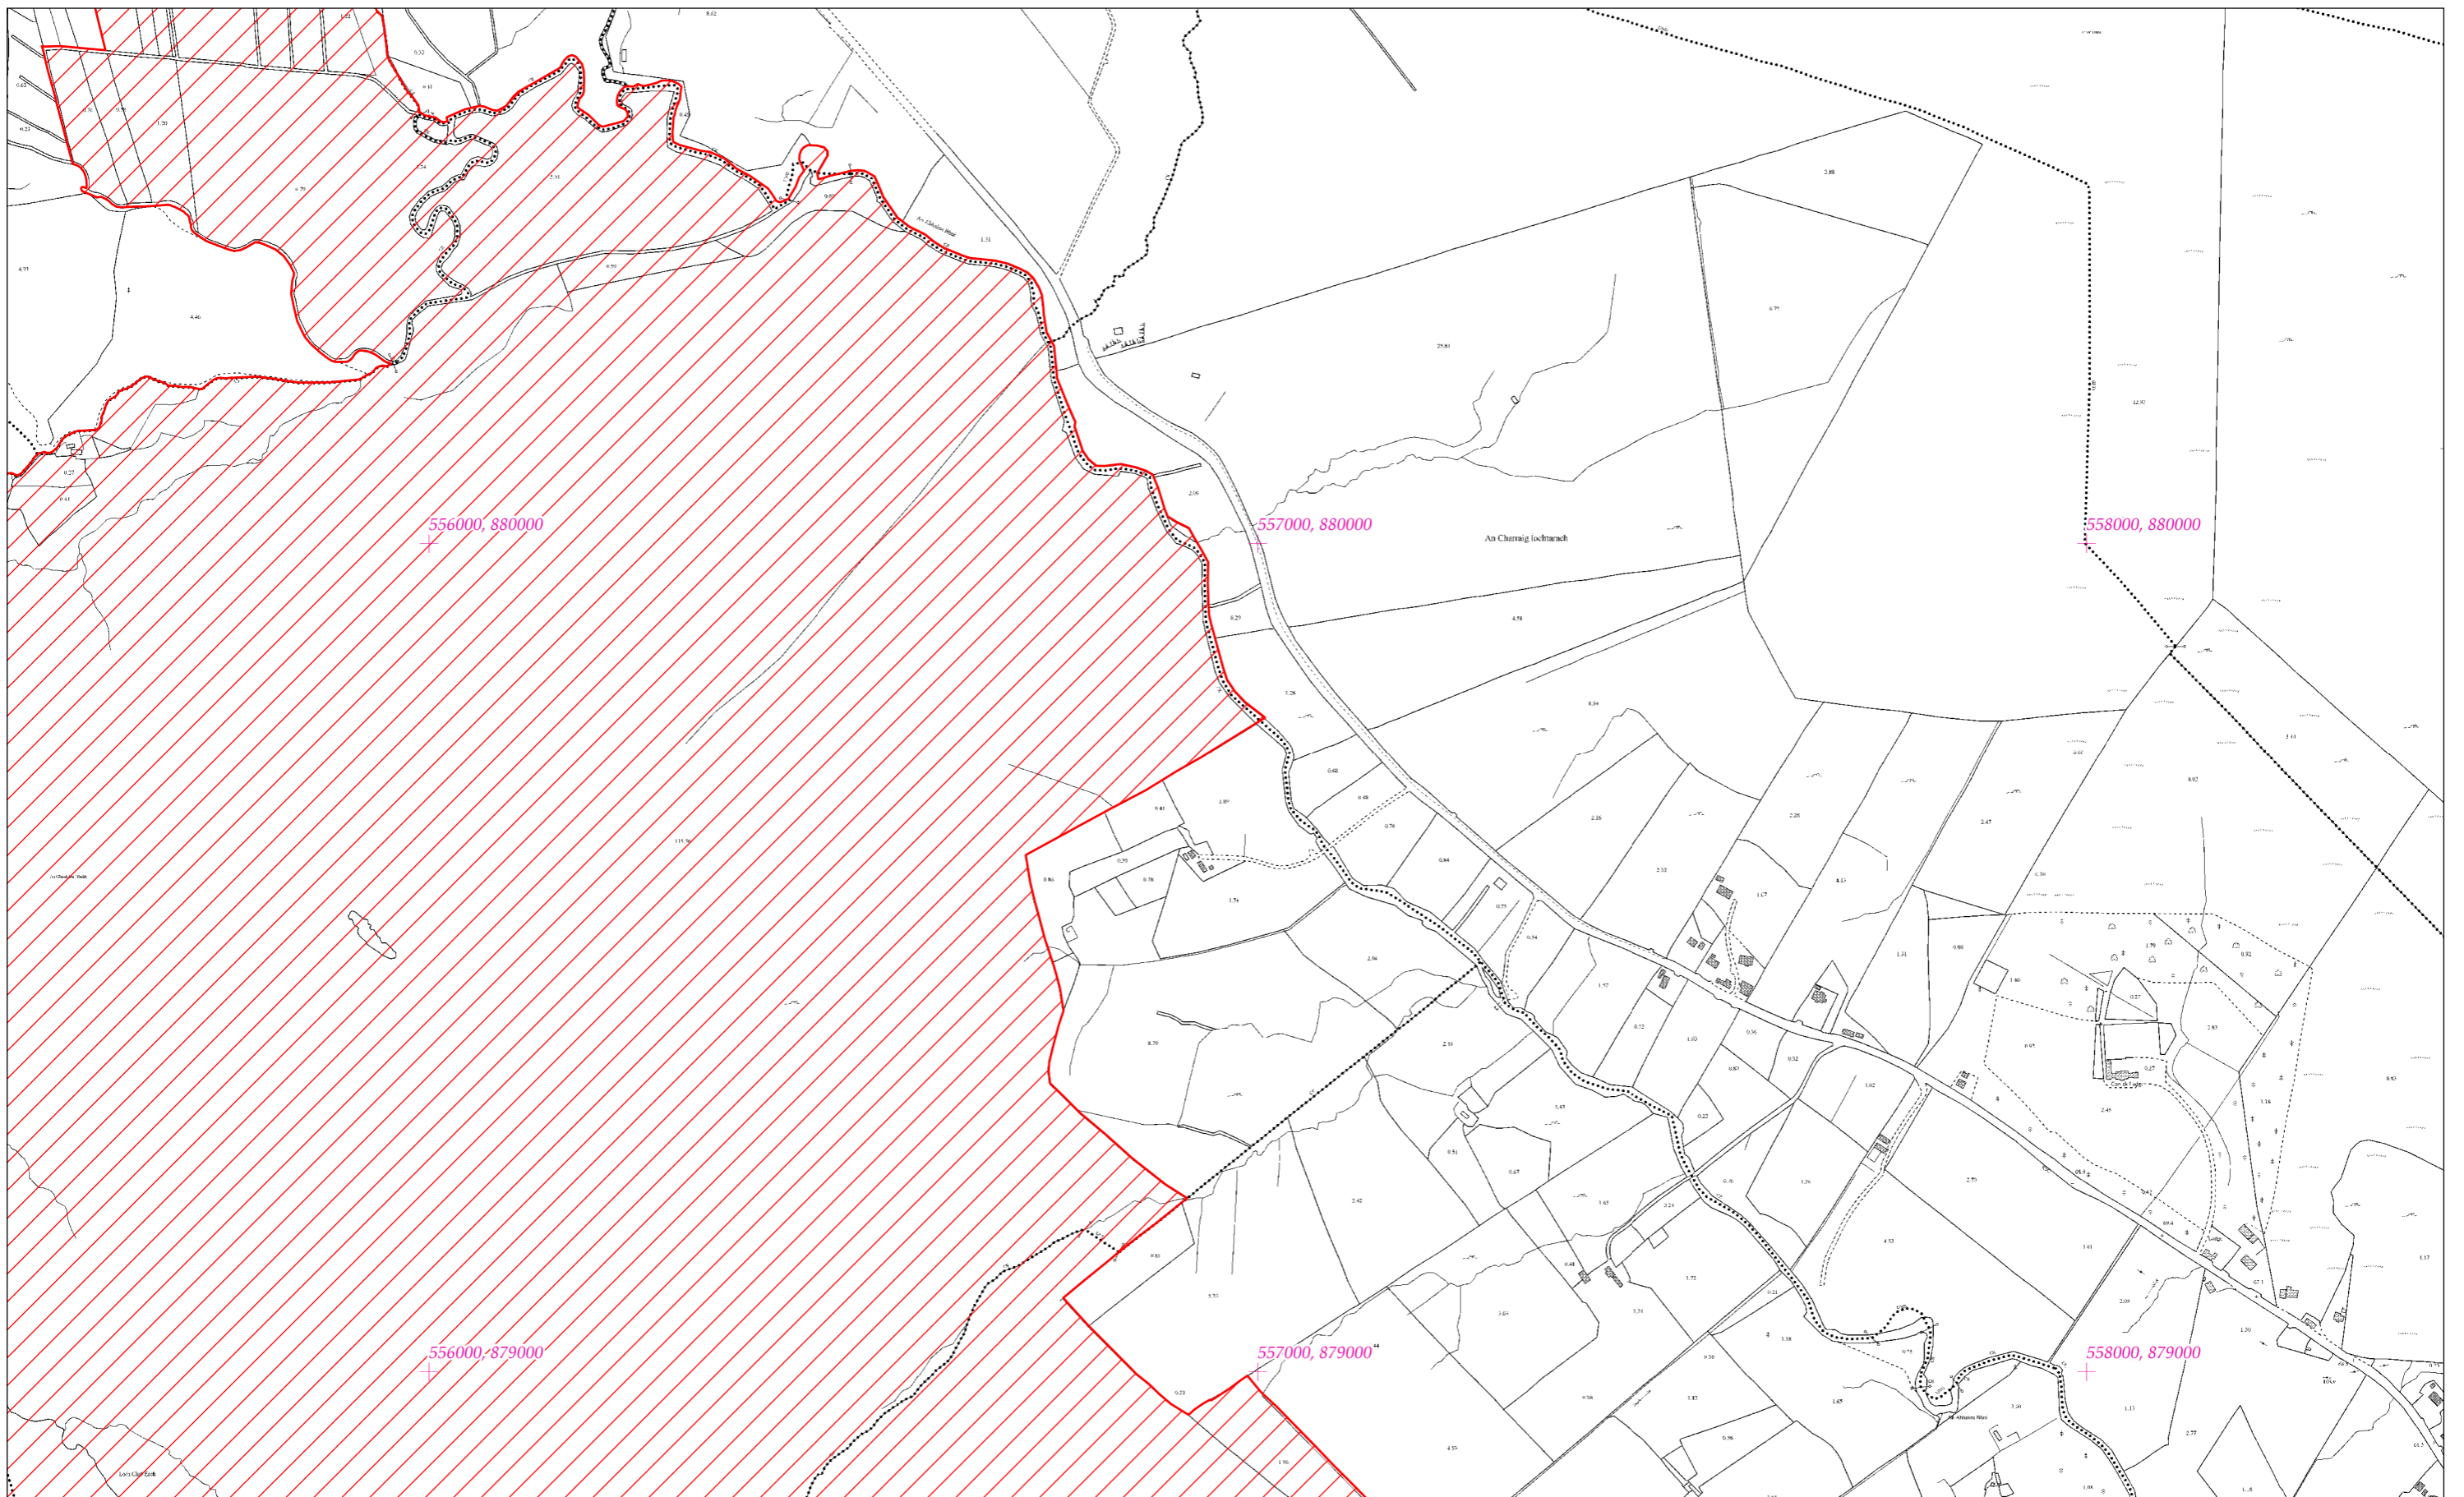

Rialachán 4(1)(b) / Regulation 4(1)(b)

Leathanach 17 de 29 (Co. Dhún na nGall)
Page 17 of 29 (Co. Donegal)

LIMISTÉAR FAOI CHAOMHNÚ SPEISIALTA
SPECIAL AREA OF CONSERVATION

Suirbhéireacht Ordanáis Éireann Ceadúnas Uimhir OSI-NMA-014 © OSI / Rialtas na hÉireann
Ordnance Survey Ireland Licence No. OSI-NMA-014 © Ordnance Survey Ireland / Government of Ireland
Córas Comhordanáidí: Trasteilgean Mercator na hÉireann / Co-ordinate System: Irish Transverse Mercator

LCS Shliabh Liag
Slieve League SAC
1:5000 O.S. TILE 0525c 17 of 29

SITE CODE
000189

Leagan / Version: 3.03
Arna chló an / Printed on: 11/11/2021