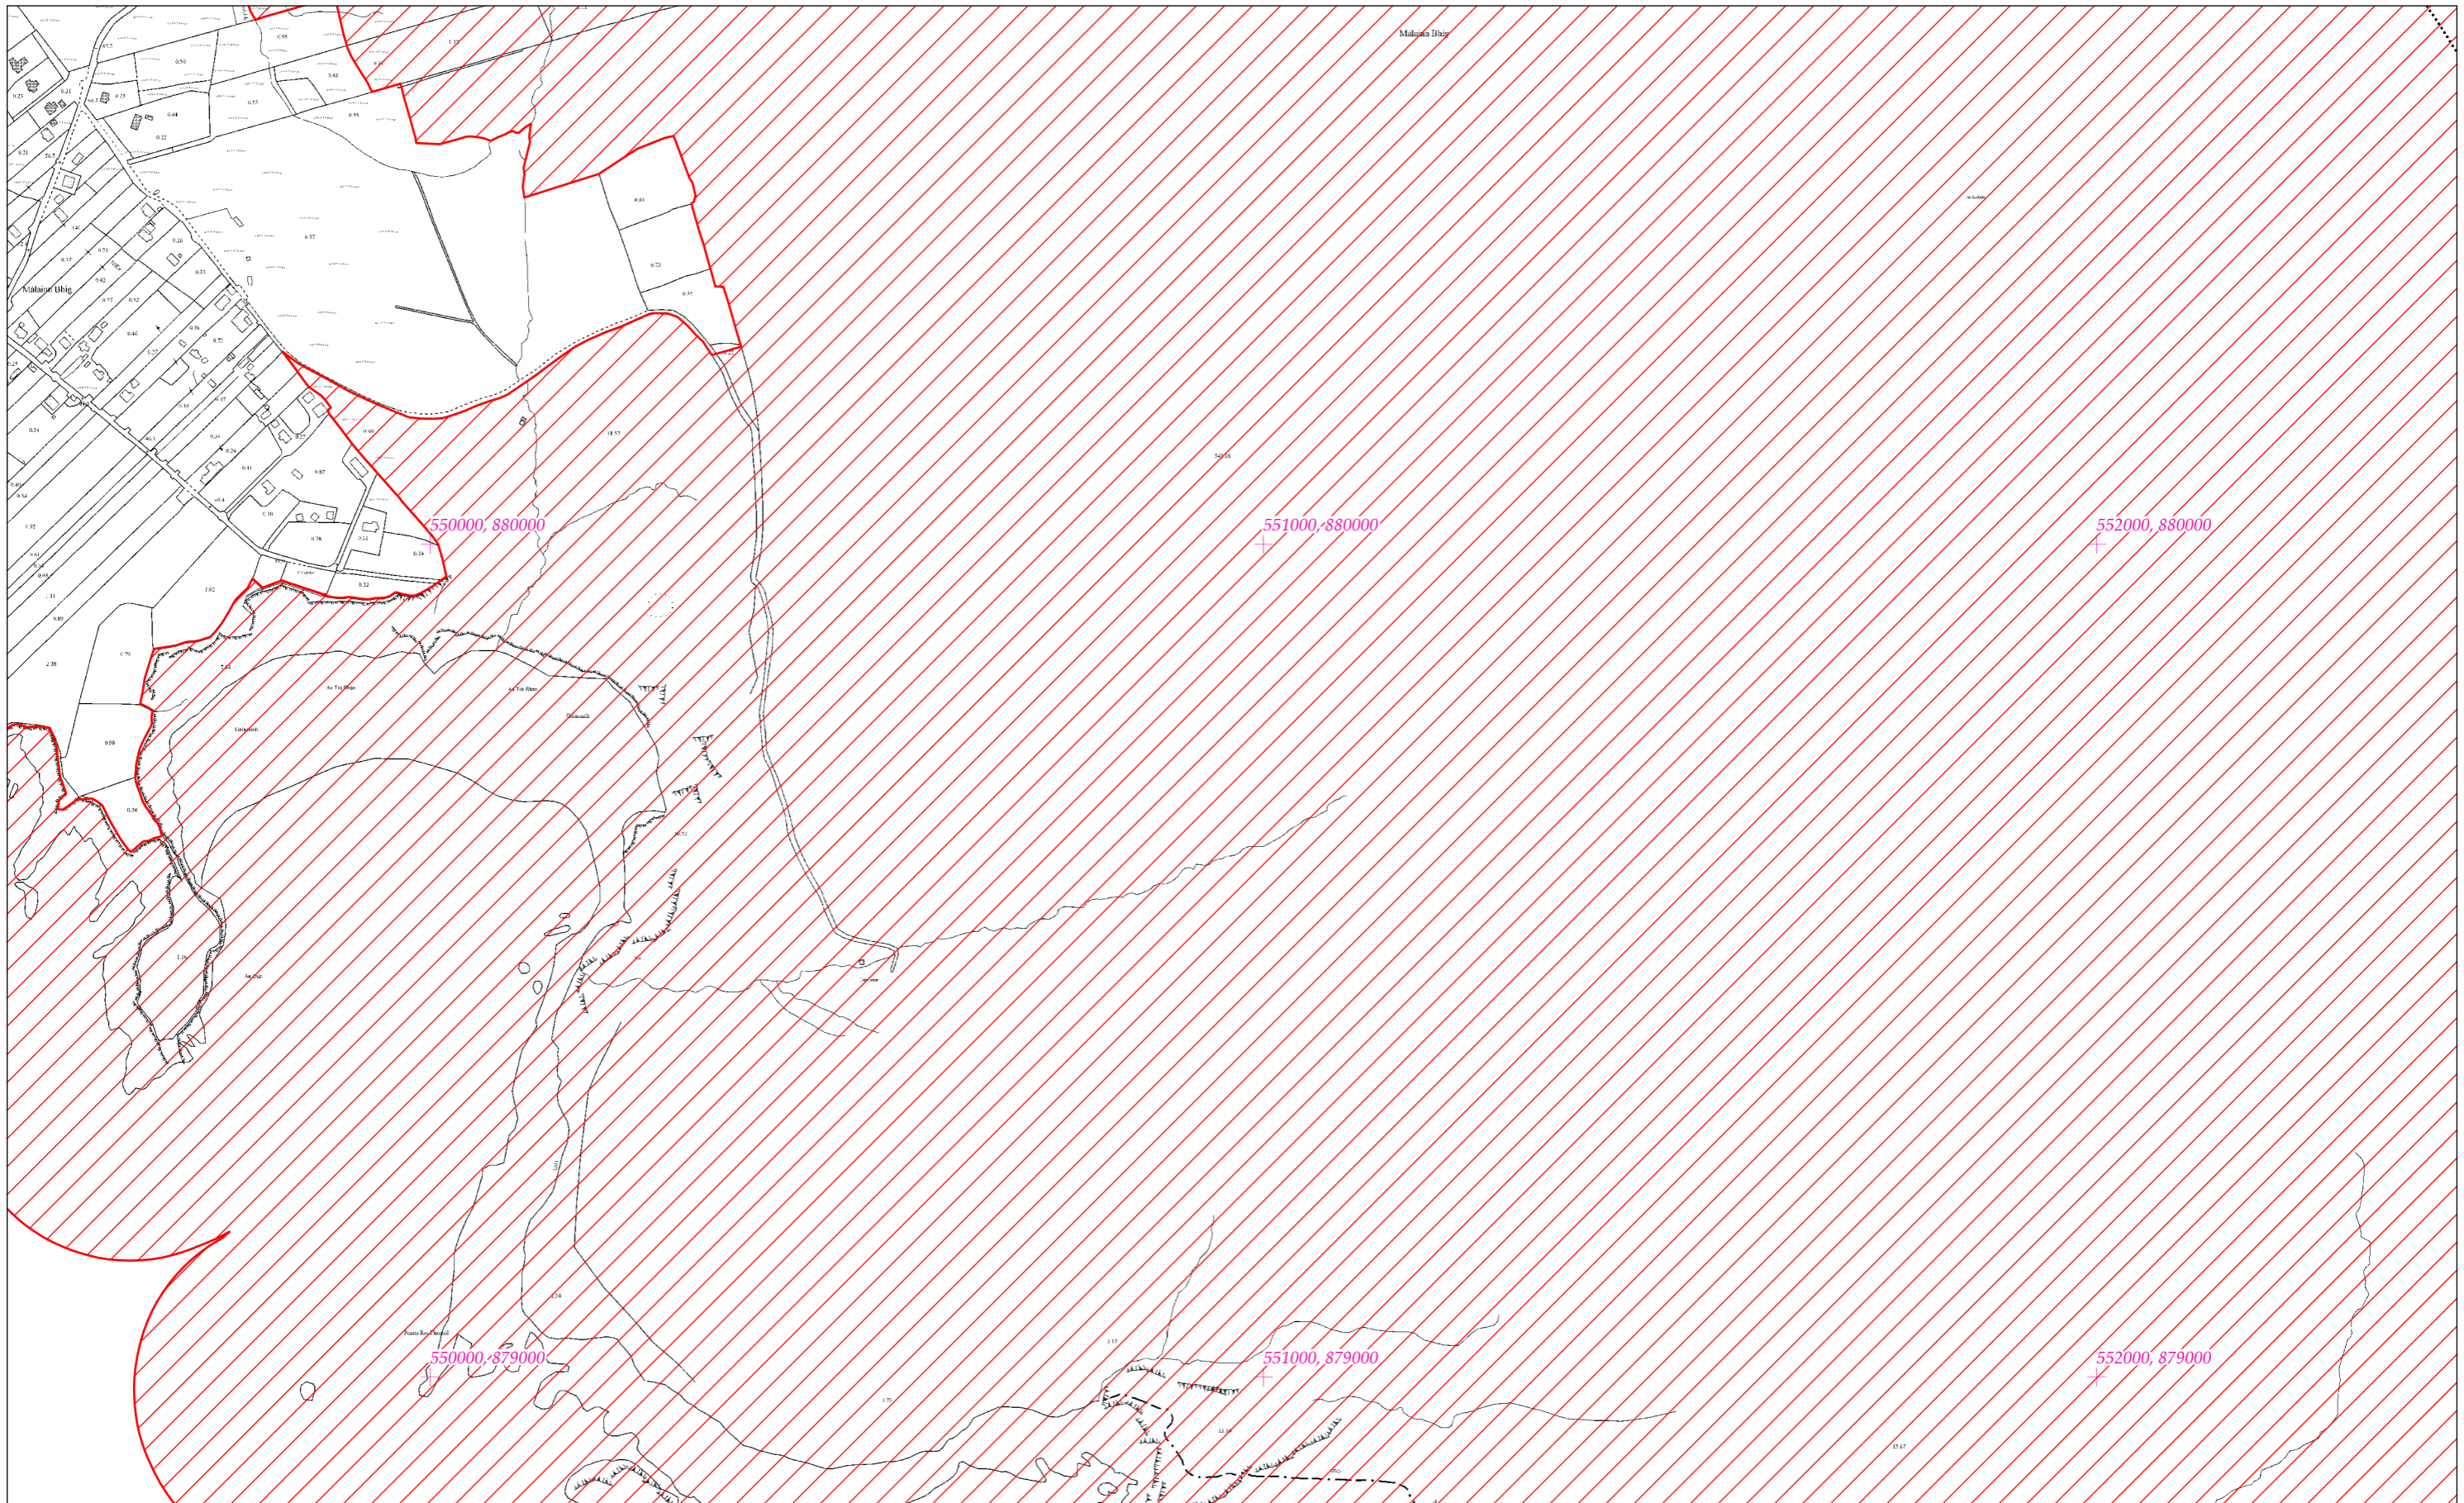

Rialachán 4(1)(b) / Regulation 4(1)(b)

Leathanach 11 de 29 (Co. Dhún na nGall)
Page 11 of 29 (Co. Donegal)

LIMISTÉAR FAOI CHAOMHNÚ SPEISIALTA
SPECIAL AREA OF CONSERVATION

Suirbhéireacht Ordanáis Éireann Ceadúnas Uimhir OSI-NMA-014 © OSI / Rialtas na hÉireann
Ordnance Survey Ireland Licence No. OSI-NMA-014 © Ordnance Survey Ireland / Government of Ireland
Córas Comhordanáidí: Trasteilgean Mercator na hÉireann / Co-ordinate System: Irish Transverse Mercator

LCS Shliabh Liag
Slieve League SAC
1:5000 O.S. TILE 0523d 11 of 29

SITE CODE
000189

Leagan / Version: 3.03
Arna chló an / Printed on: 11/11/2021