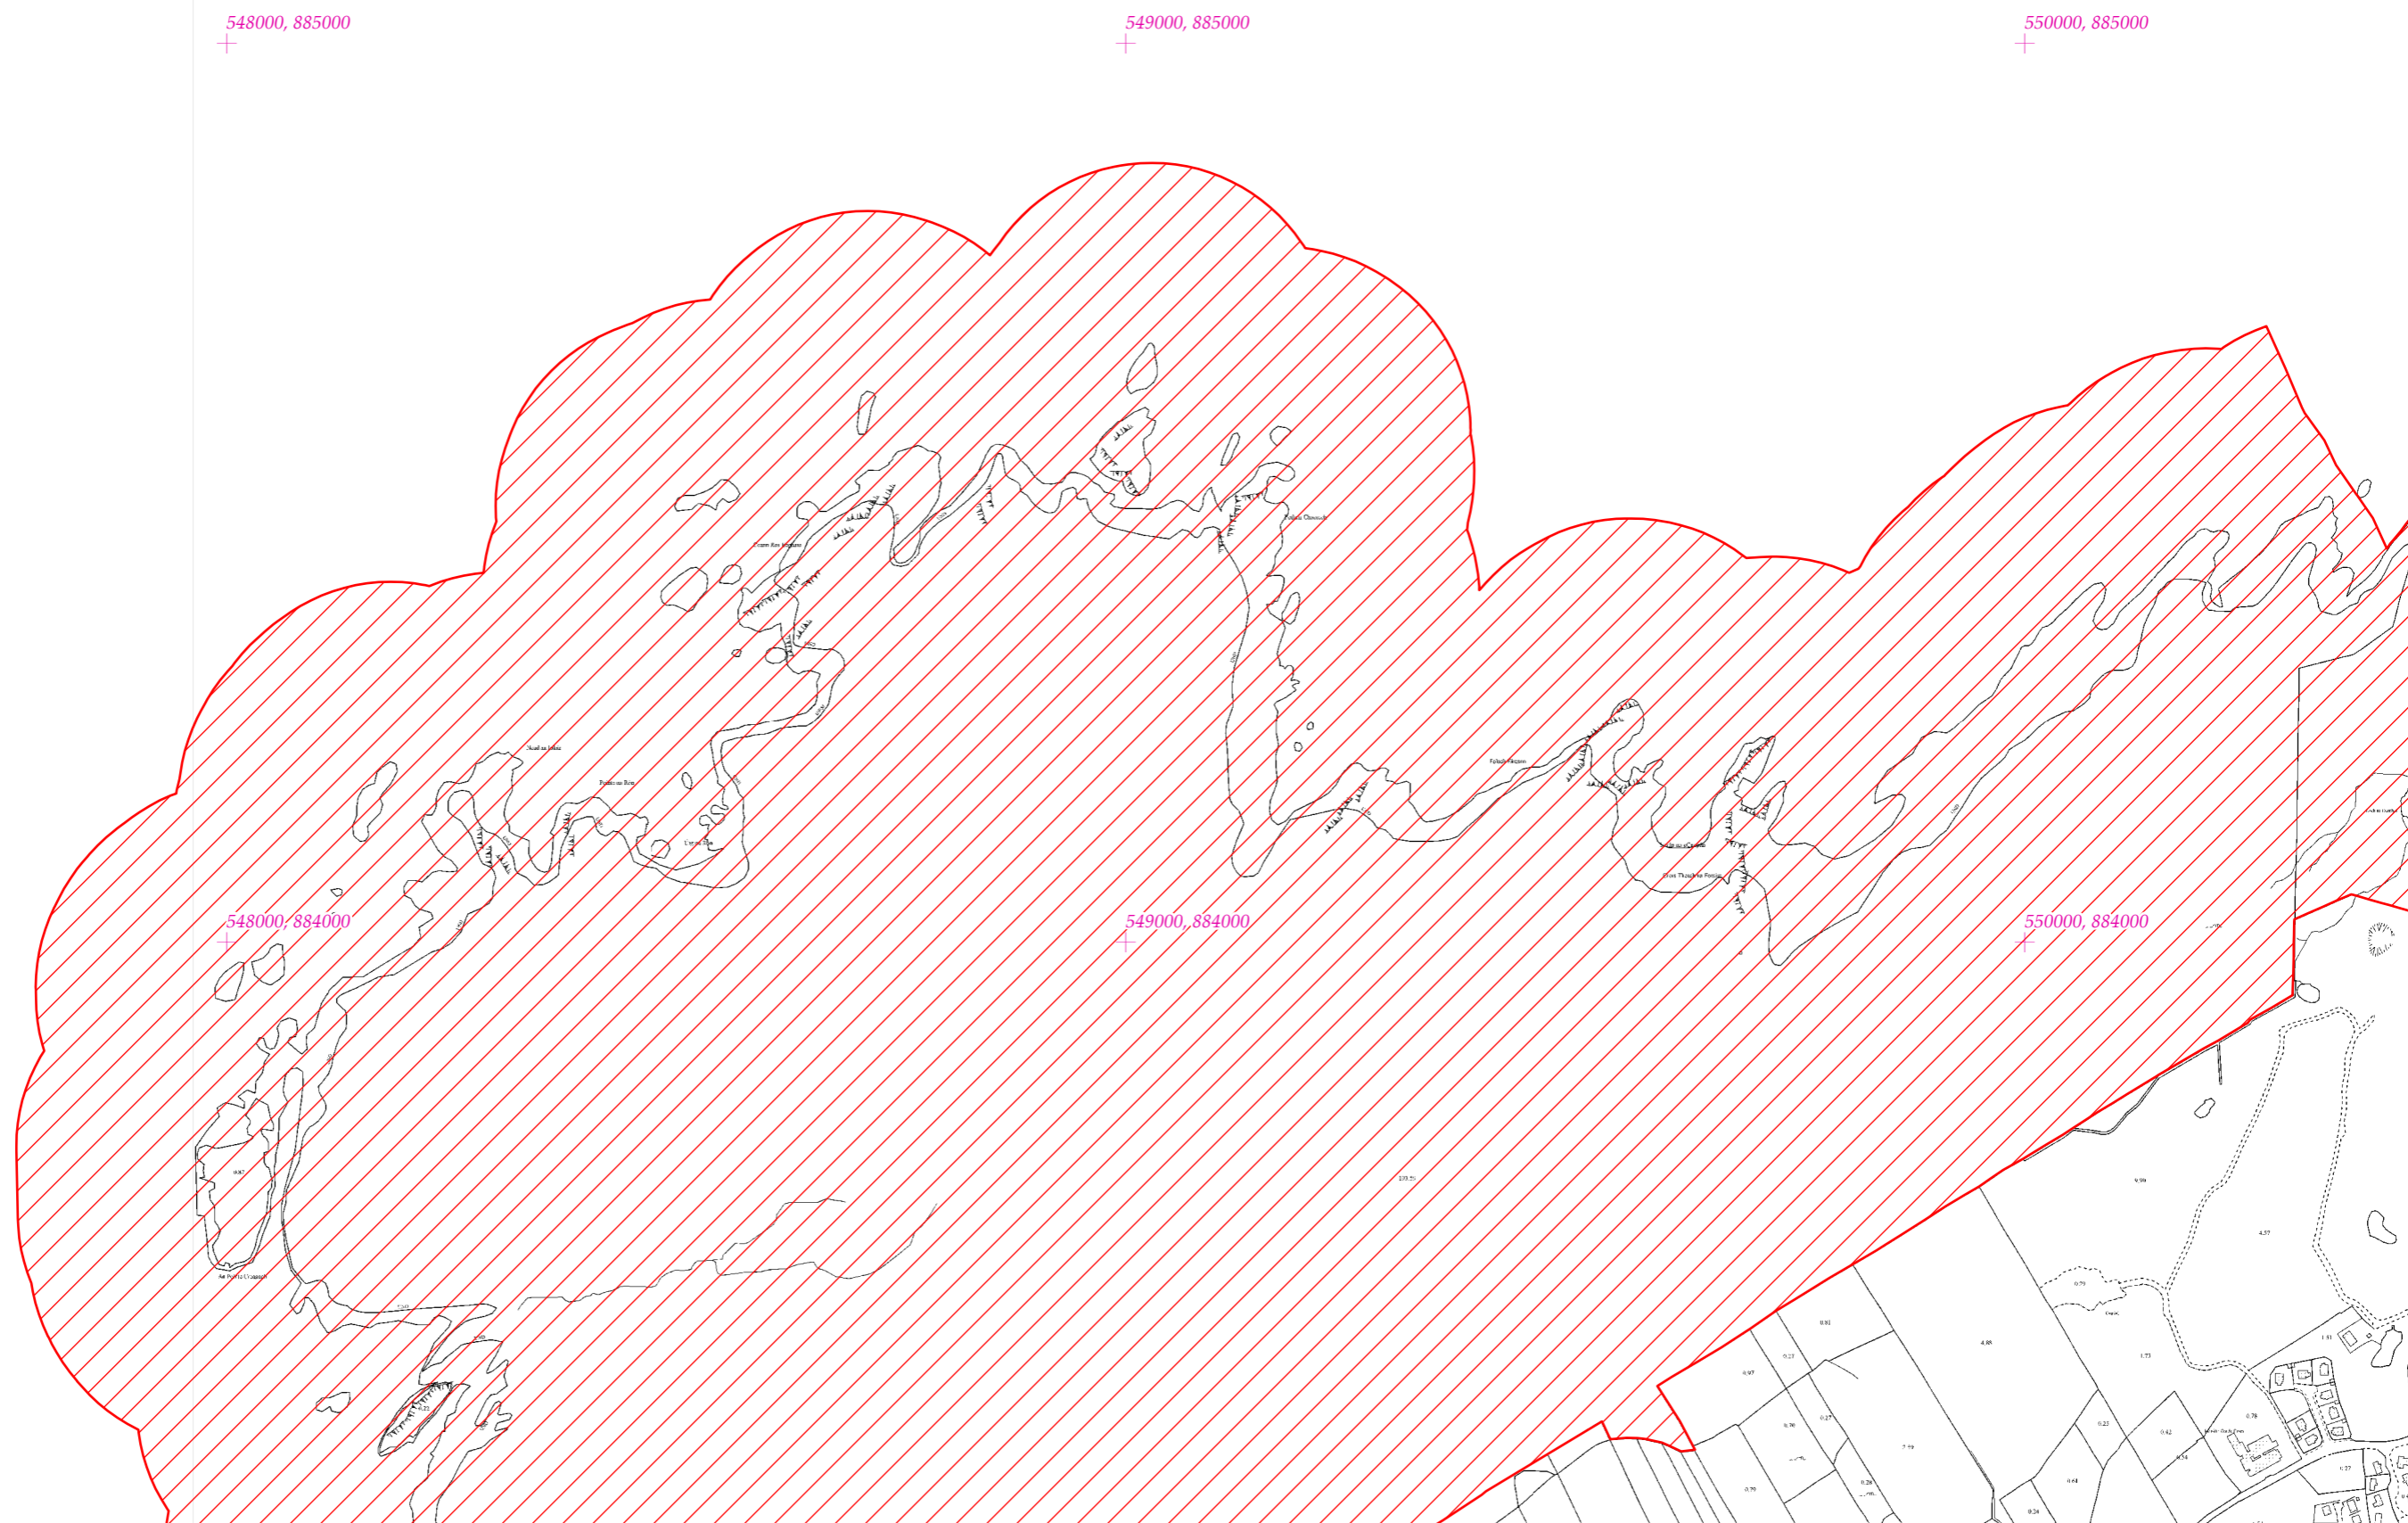

Rialachán 4(1)(b) / Regulation 4(1)(b)

Leathanach 1 de 29 (Co. Dhún na nGall)
Page 1 of 29 (Co. Donegal)

LIMISTÉAR FAOI CHAOMHNÚ SPEISIALTA
SPECIAL AREA OF CONSERVATION

Suirbhéireacht Ordanáis Éireann Ceadúnas Uimhir OSI-NMA-014 © OSI / Rialtas na hÉireann
Ordnance Survey Ireland Licence No. OSI-NMA-014 © Ordnance Survey Ireland / Government of Ireland
Córas Comhordanáidí: Trasteilgean Mercator na hÉireann / Co-ordinate System: Irish Transverse Mercator

LCS Shliabh Liag
Slieve League SAC
1:5000 O.S. TILE 0494a 1 of 29

SITE CODE
000189

Leagan / Version: 3.03
Arna chló an / Printed on: 11/11/2021