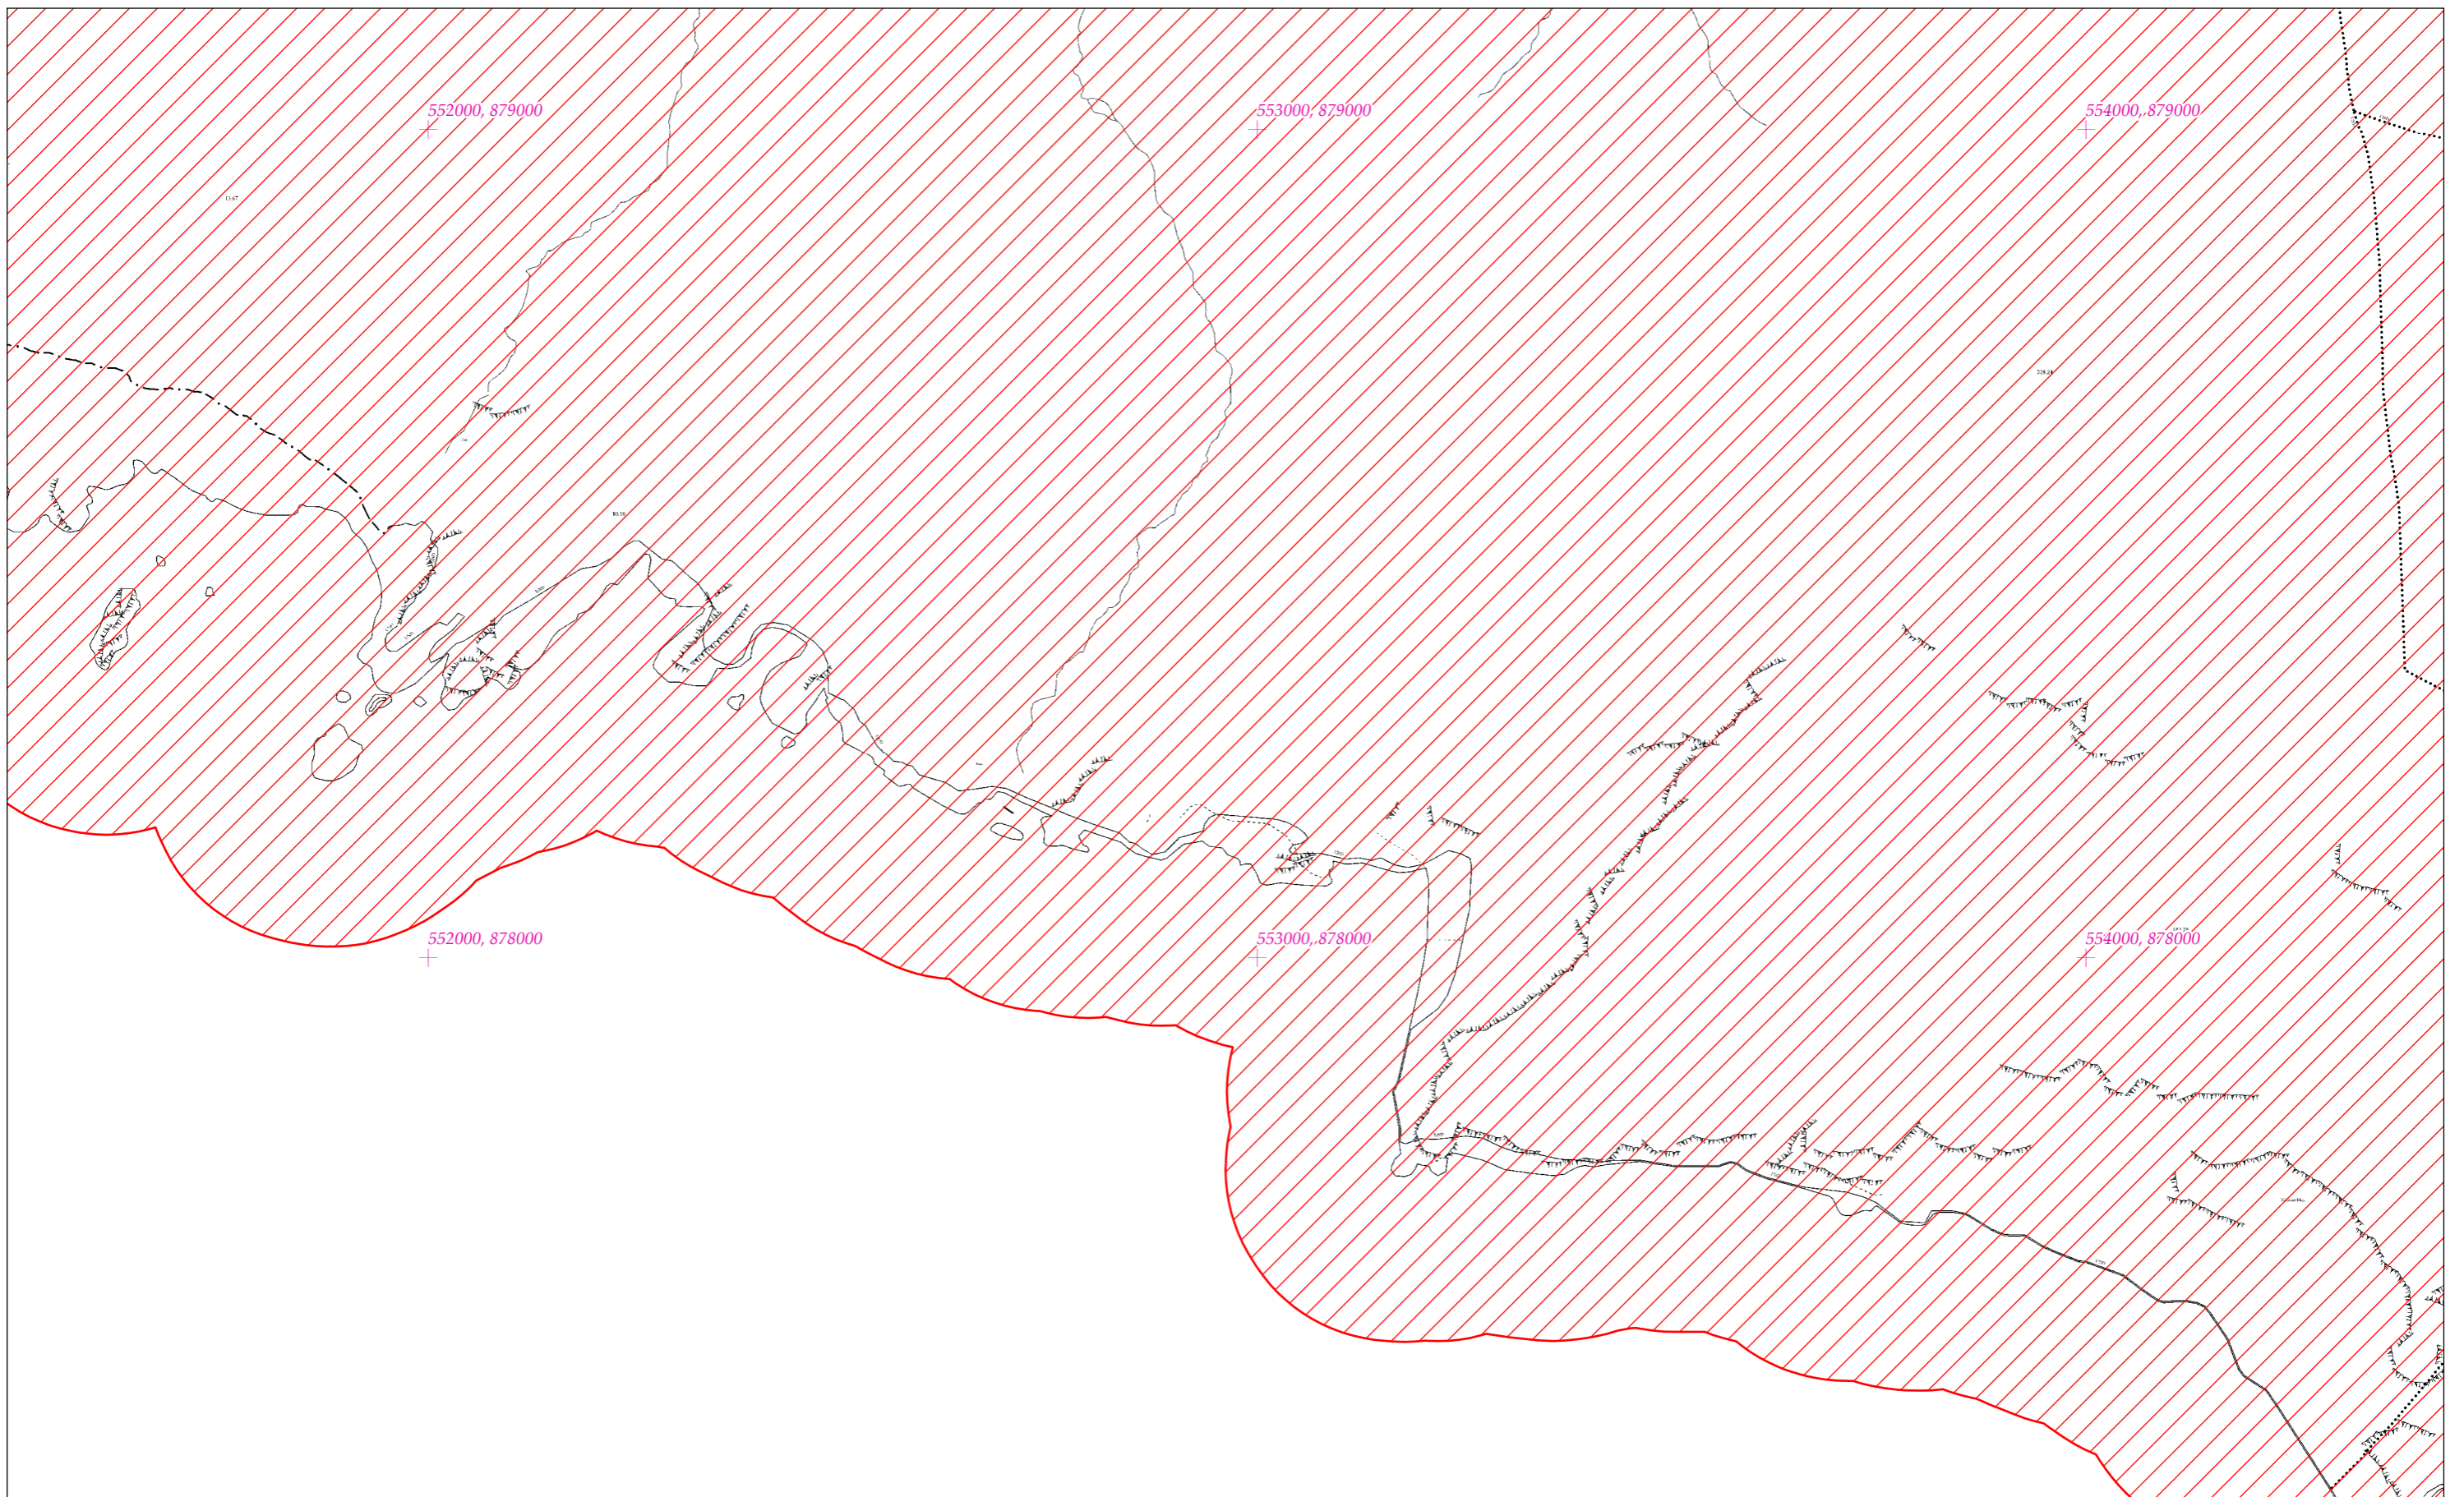

Rialachán 4(1)(b) / Regulation 4(1)(b)

Leathanach 20 de 29 (Co. Dhún na nGall)
Page 20 of 29 (Co. Donegal)

LIMISTÉAR FAOI CHAOMHNÚ SPEISIALTA
SPECIAL AREA OF CONSERVATION

Suirbhéireacht Ordanáis Éireann Ceadúnas Uimhir OSI-NMA-014 © OSI / Rialtas na hÉireann
Ordnance Survey Ireland Licence No. OSI-NMA-014 © Ordnance Survey Ireland / Government of Ireland
Córas Comhordanáidí: Trasteilgean Mercator na hÉireann / Co-ordinate System: Irish Transverse Mercator

LCS Shliabh Liag
Slieve League SAC
1:5000 O.S. TILE 0552a 20 of 29

SITE CODE
000189

Leagan / Version: 3.03
Arna chló an / Printed on: 11/11/2021