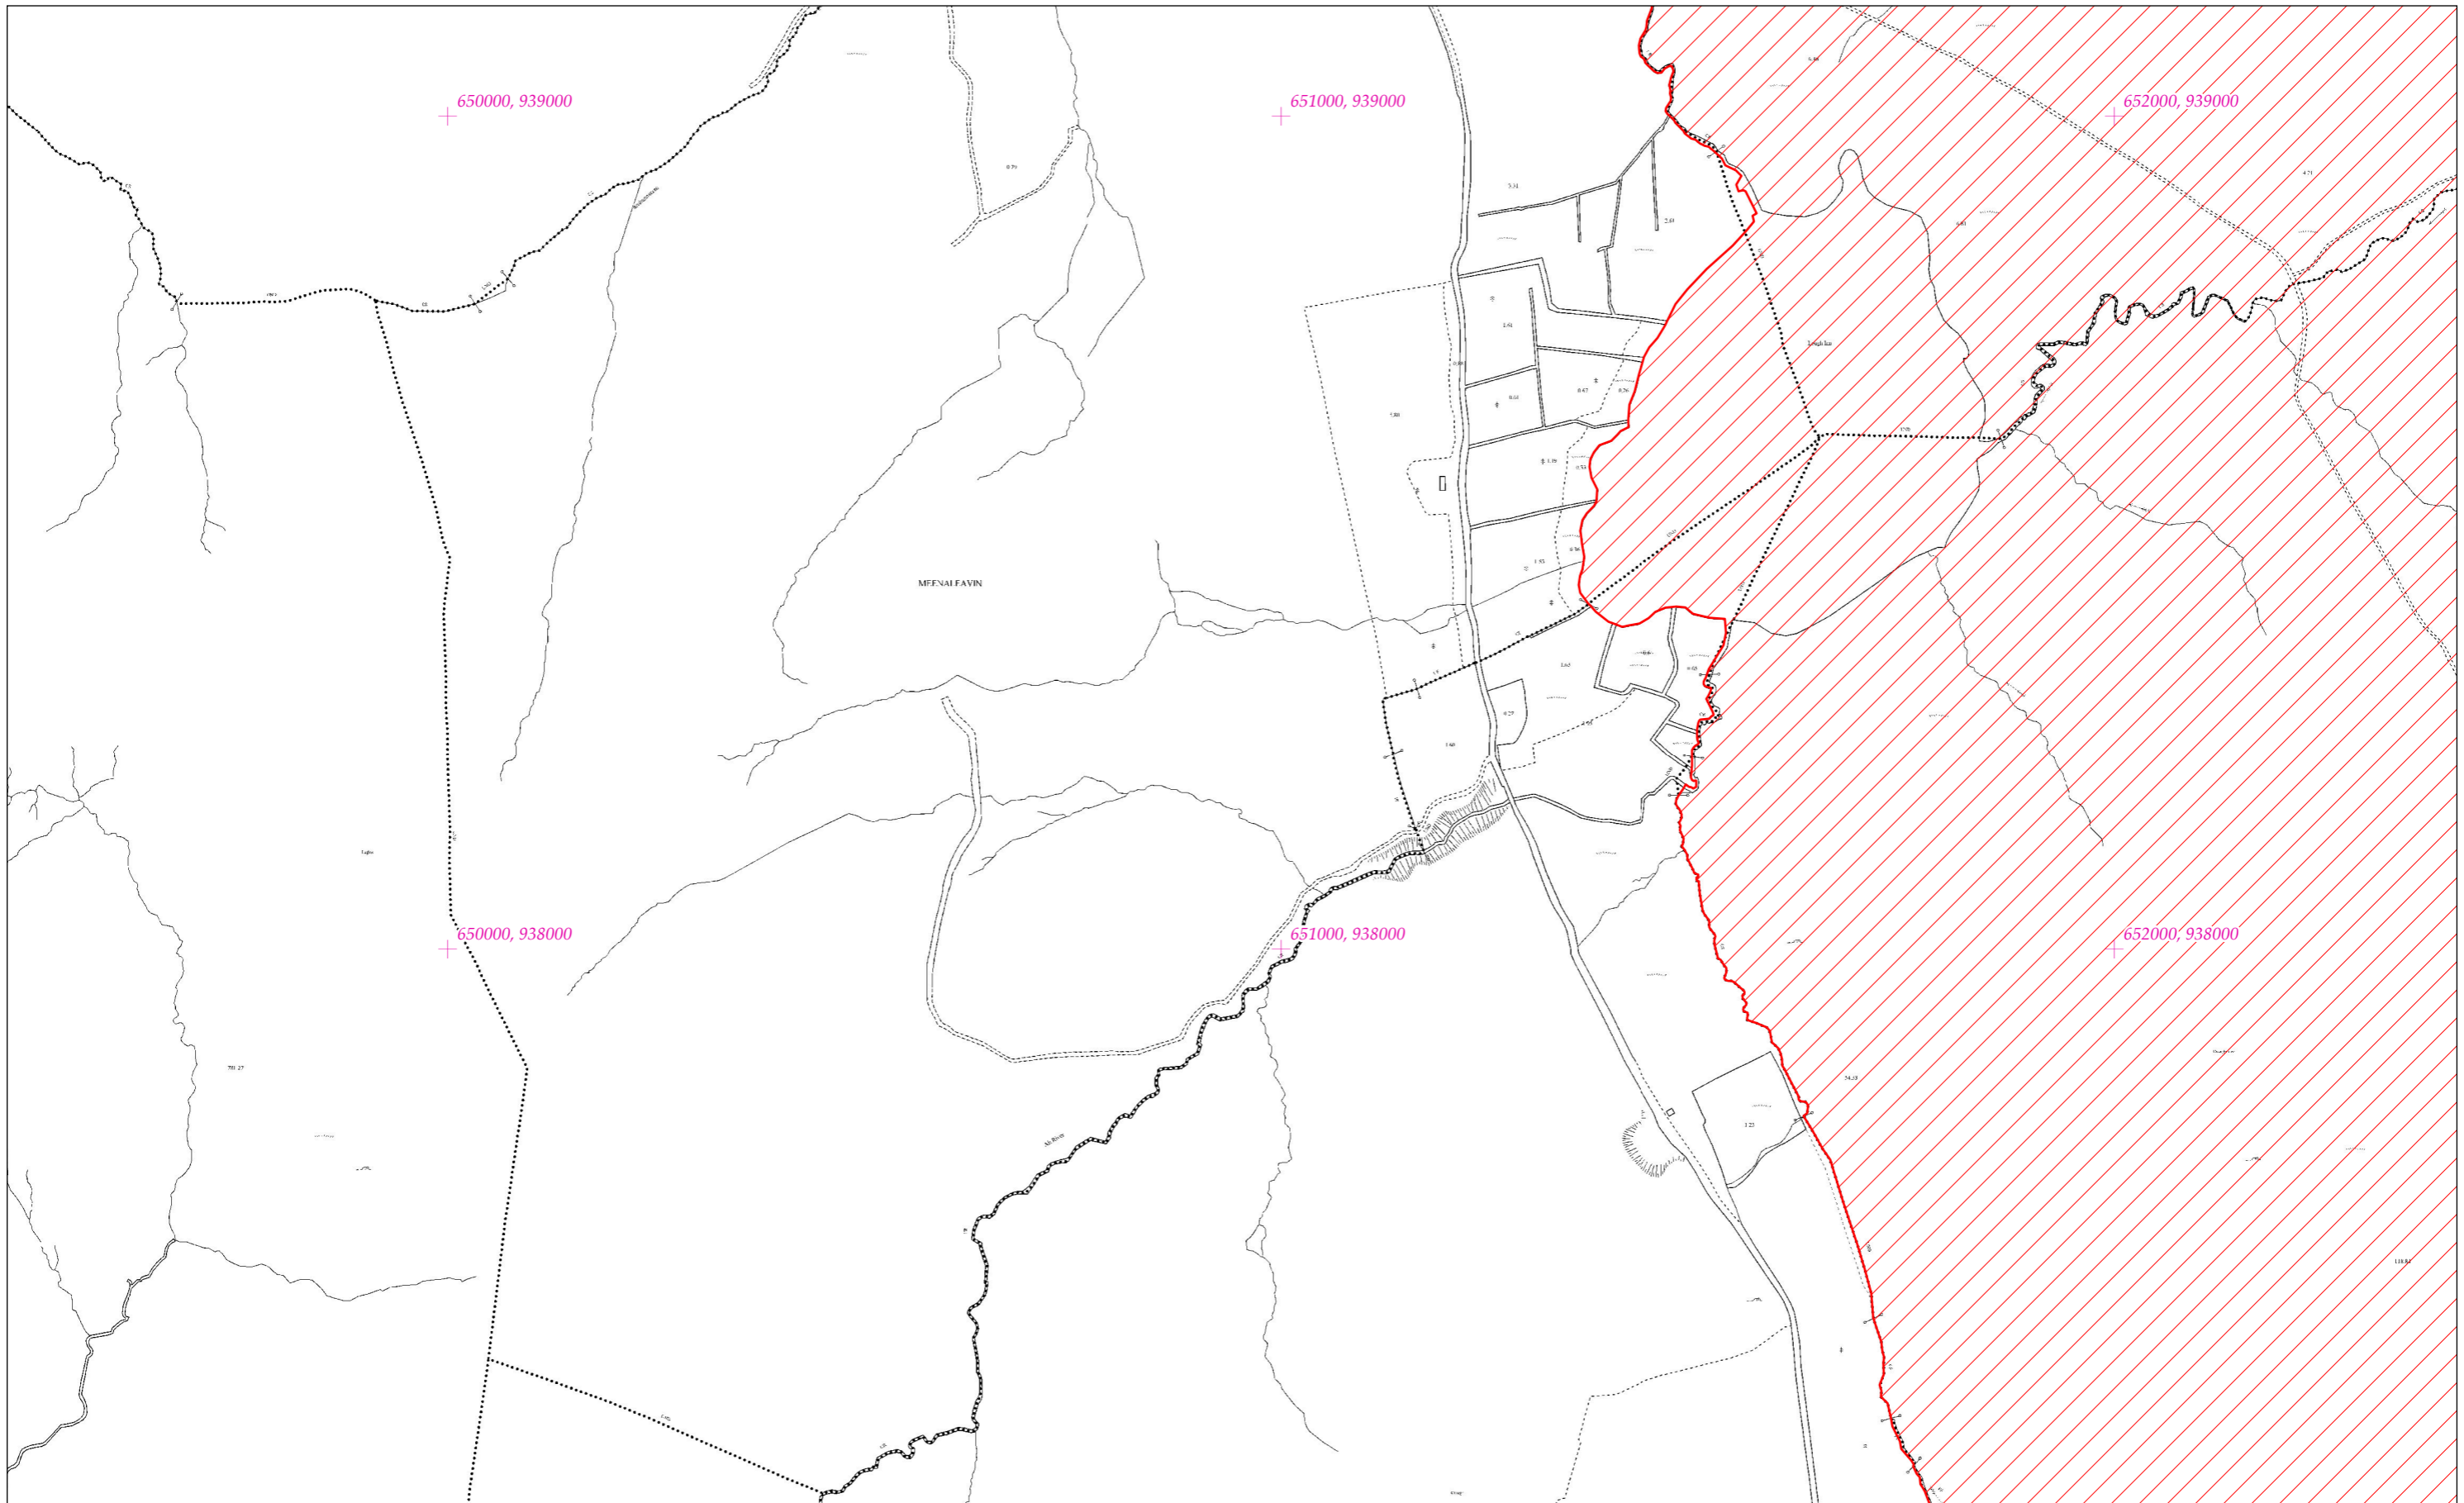

Rialachán 4(1)(b) / Regulation 4(1)(b)

Leathanach 7 de 11 (Co. Dhún na nGall)
Page 7 of 11 (Co. Donegal)

LIMISTÉAR FAOI CHAOMHNÚ SPEISIALTA
SPECIAL AREA OF CONSERVATION

Suirbhéireacht Ordanáis Éireann Ceadúnas Uimhir OSI-NMA-014 © OSI / Rialtas na hÉireann
Ordnance Survey Ireland Licence No. OSI-NMA-014 © Ordnance Survey Ireland / Government of Ireland
Córas Comhordanáidí: Trasteilgean Mercator na hÉireann / Co-ordinate System: Irish Transverse Mercator

LCS Phortach Loch an Bhaile Láir
Magheradrumman Bog SAC
1:5000 O.S. TILE 0088b 7 of 11

SITE CODE
000168

Leagan / Version: 3.02
Arna chló an / Printed on: 02/02/2023