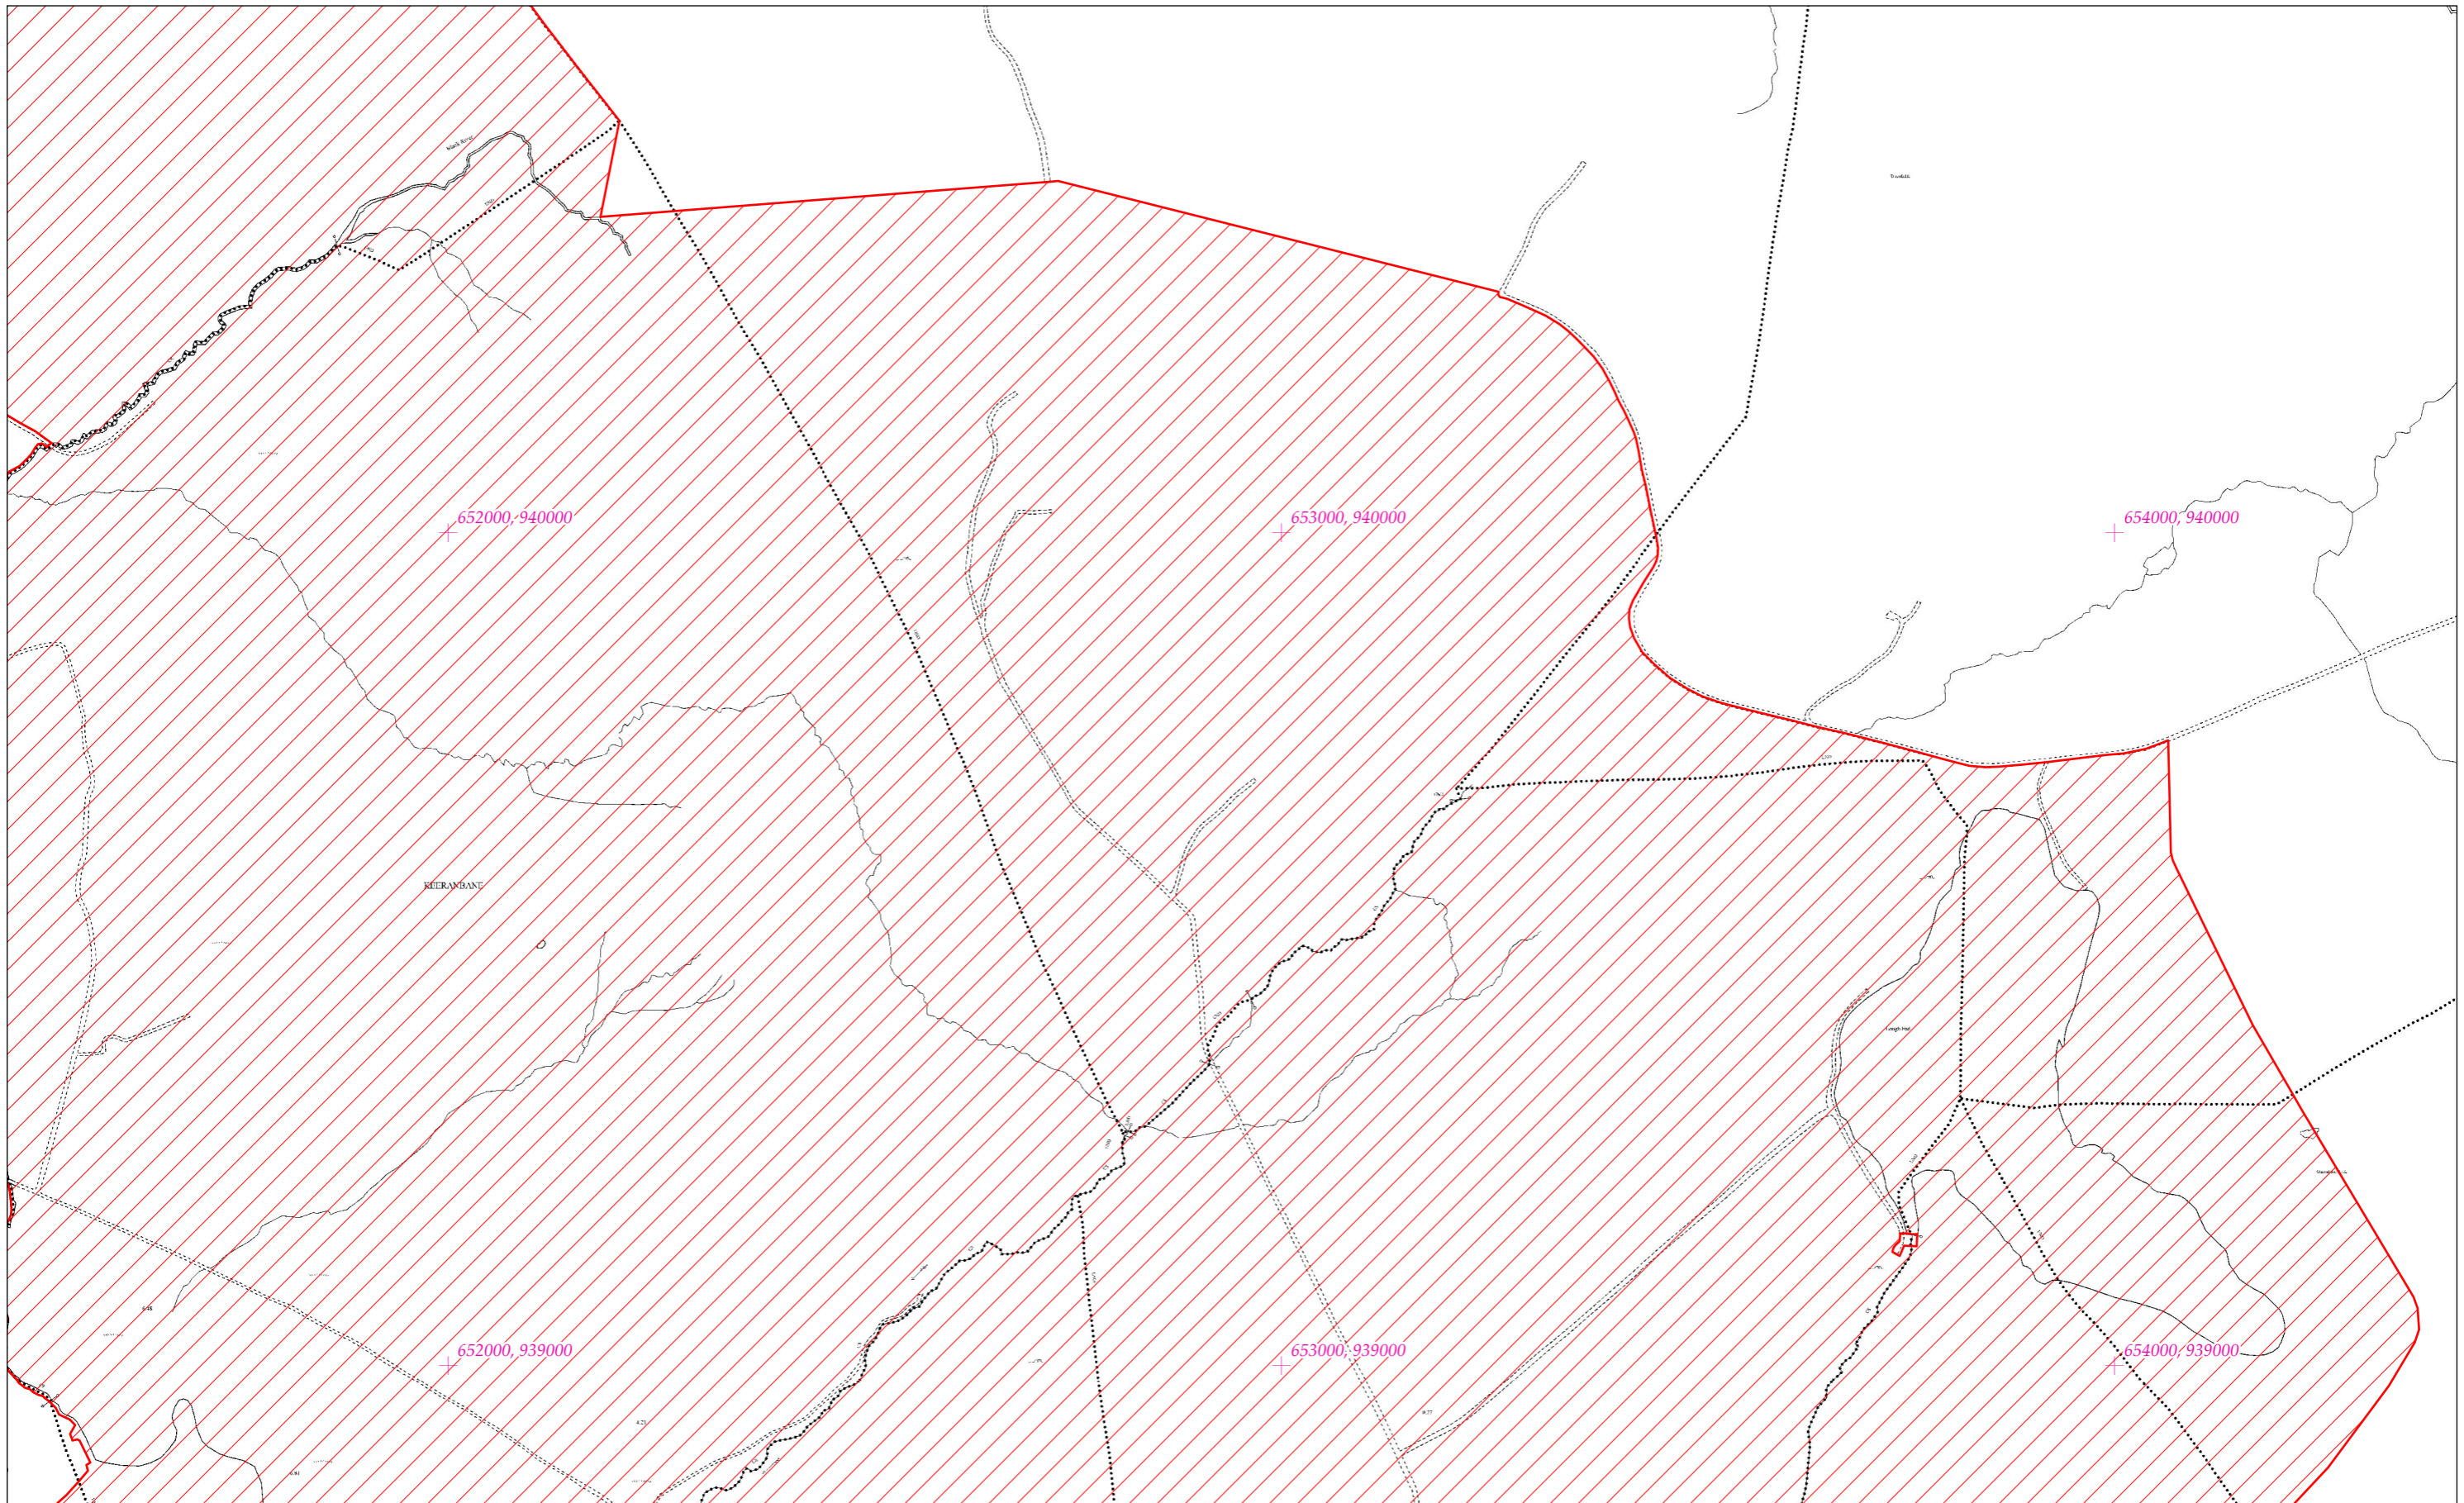

Rialachán 4(1)(b) / Regulation 4(1)(b)

Leathanach 5 de 11 (Co. Dhún na nGall)
Page 5 of 11 (Co. Donegal)

LIMISTÉAR FAOI CHAOMHNÚ SPEISIALTA
SPECIAL AREA OF CONSERVATION

Suirbhéireacht Ordanáis Éireann Ceadúnas Uimhir OSI-NMA-014 © OSI / Rialtas na hÉireann
Ordnance Survey Ireland Licence No. OSI-NMA-014 © Ordnance Survey Ireland / Government of Ireland
Córas Comhordanáidí: Trasteilgean Mercator na hÉireann / Co-ordinate System: Irish Transverse Mercator

LCS Phortach Loch an Bhaile Láir
Magheradrumman Bog SAC
1:5000 O.S. TILE 0070c 5 of 11

SITE CODE
000168

Leagan / Version: 3.02
Arna chló an / Printed on: 02/02/2023