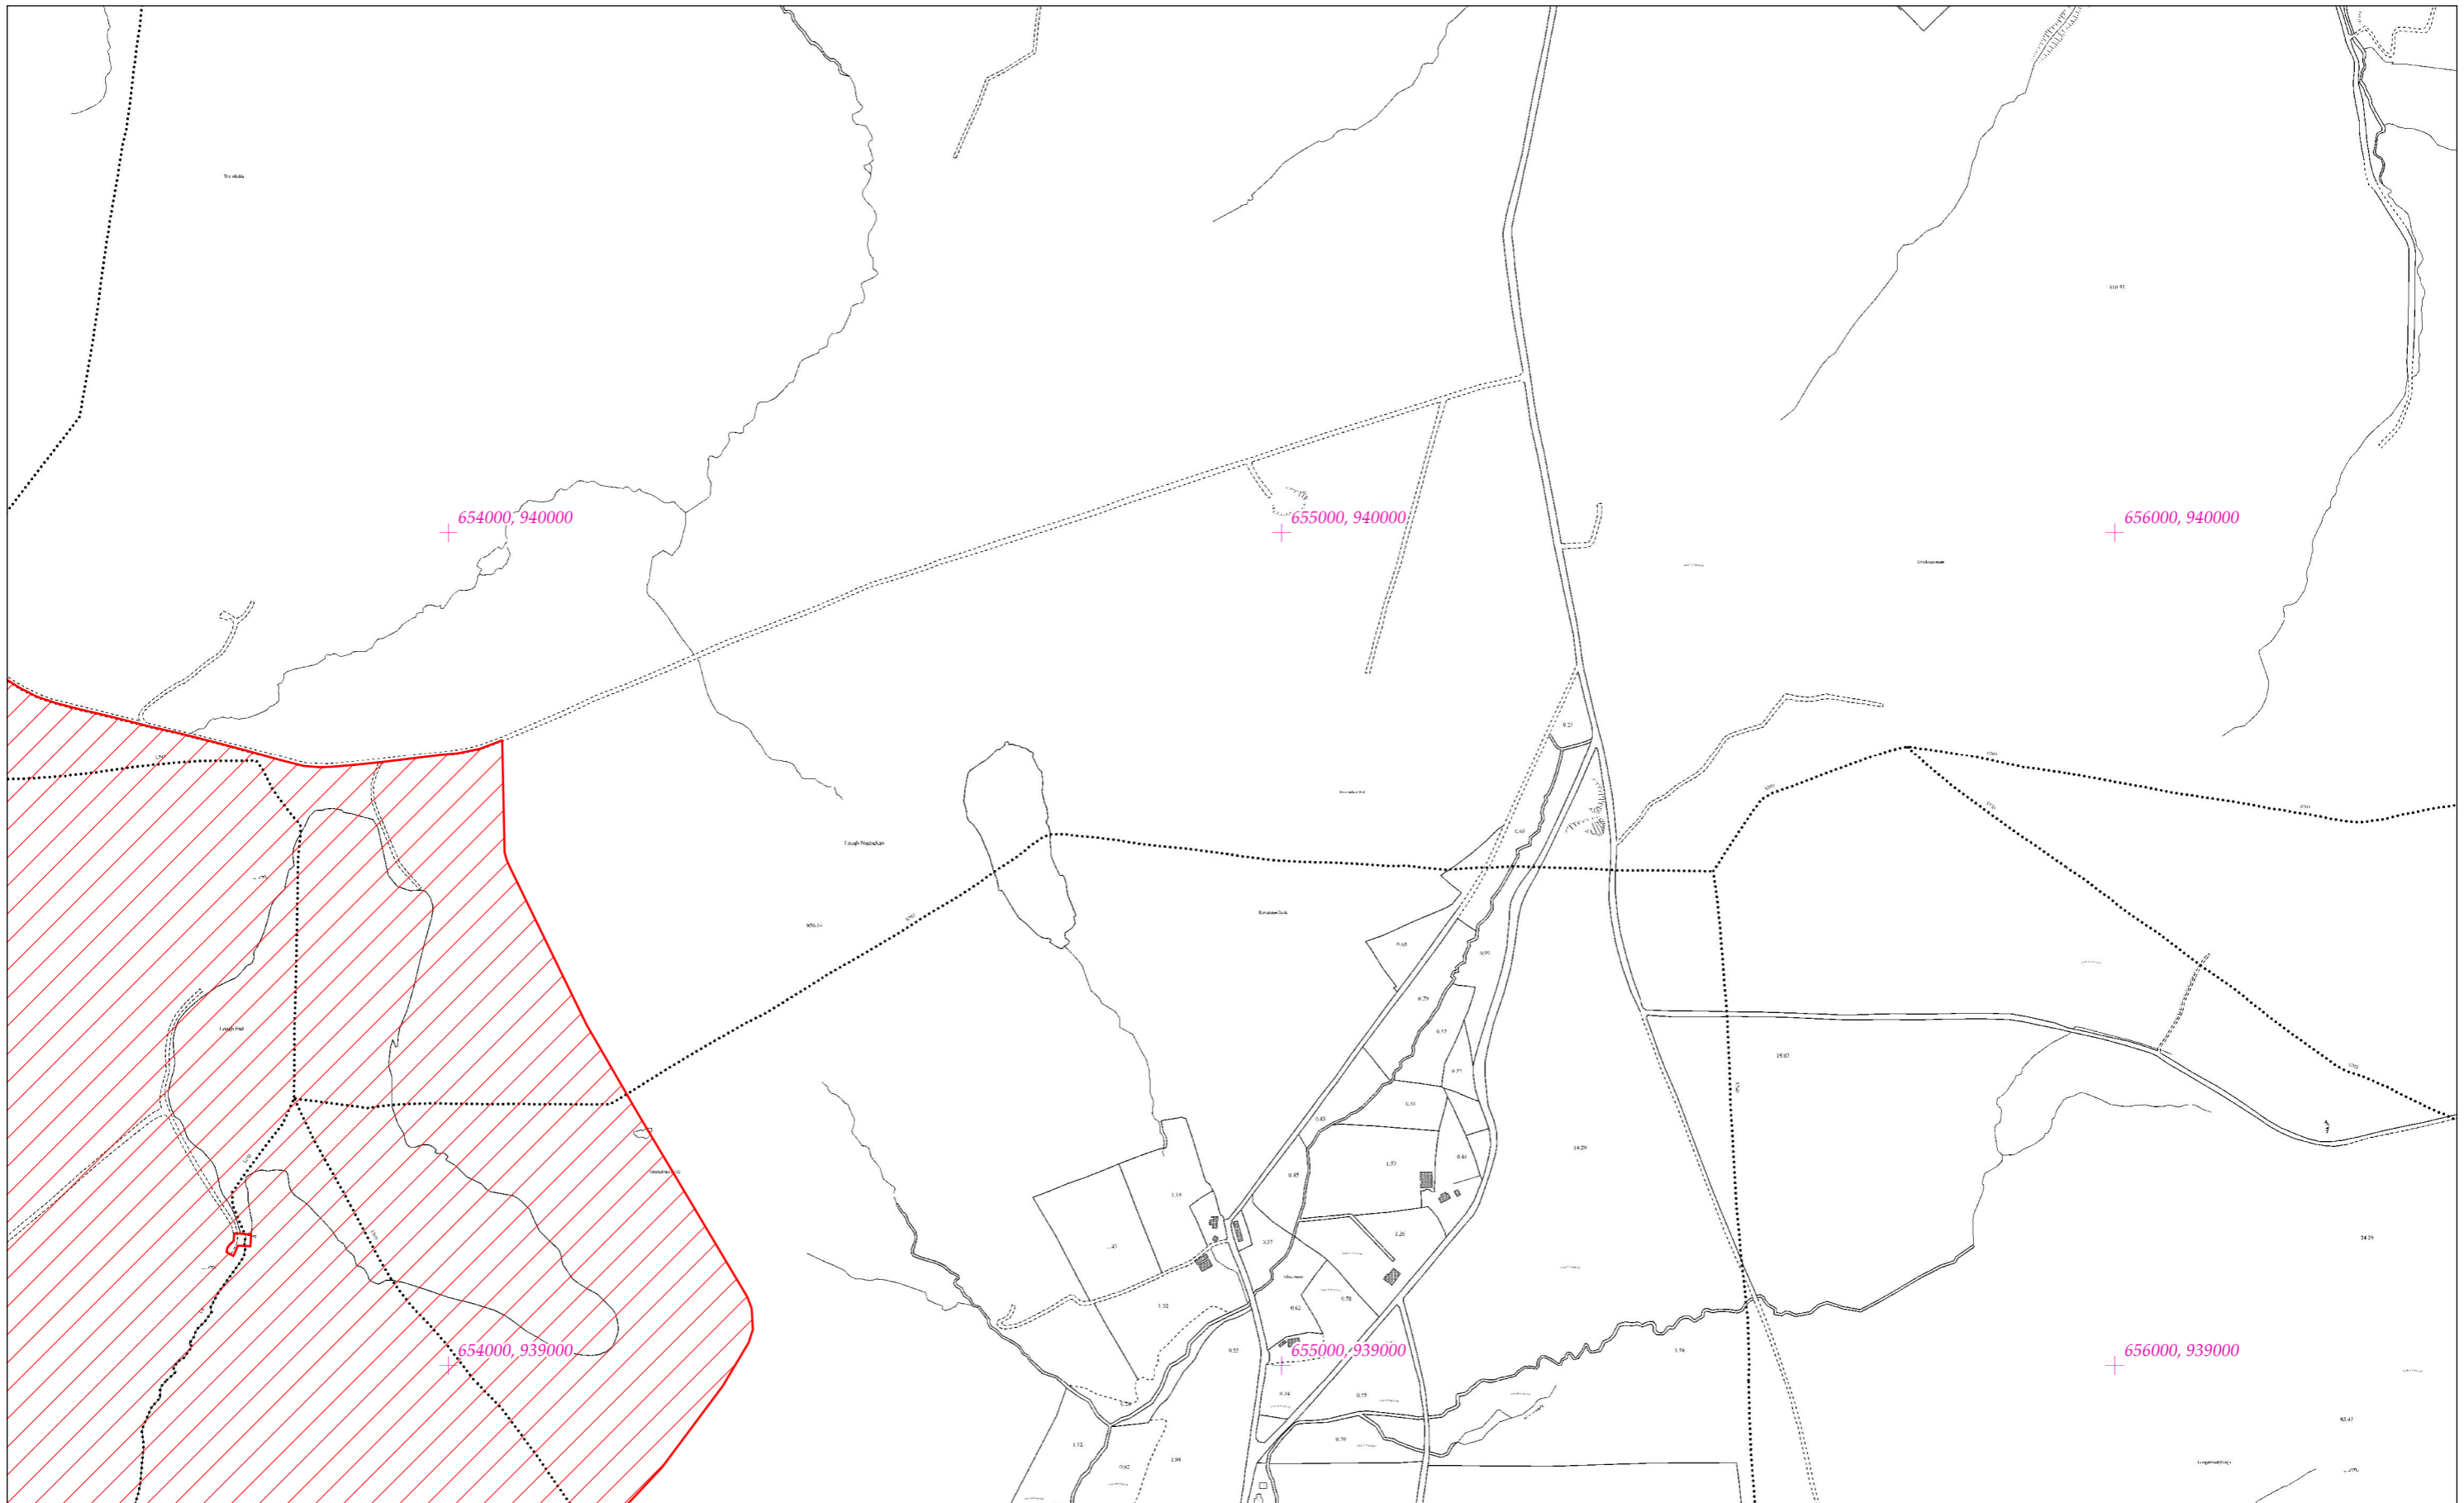

Rialachán 4(1)(b) / Regulation 4(1)(b)

Leathanach 6 de 11 (Co. Dhún na nGall)
Page 6 of 11 (Co. Donegal)

LIMISTÉAR FAOI CHAOMHNÚ SPEISIALTA
SPECIAL AREA OF CONSERVATION

Suirbhéireacht Ordanáis Éireann Ceadúnas Uimhir OSI-NMA-014 © OSI / Rialtas na hÉireann
Ordnance Survey Ireland Licence No. OSI-NMA-014 © Ordnance Survey Ireland / Government of Ireland
Córas Comhordanáidí: Trasteilgean Mercator na hÉireann / Co-ordinate System: Irish Transverse Mercator

LCS Phortach Loch an Bhaile Láir
Magheradrumman Bog SAC
1:5000 O.S. TILE 0070d 6 of 11

SITE CODE
000168

Leagan / Version: 3.02
Arna chló an / Printed on: 02/02/2023