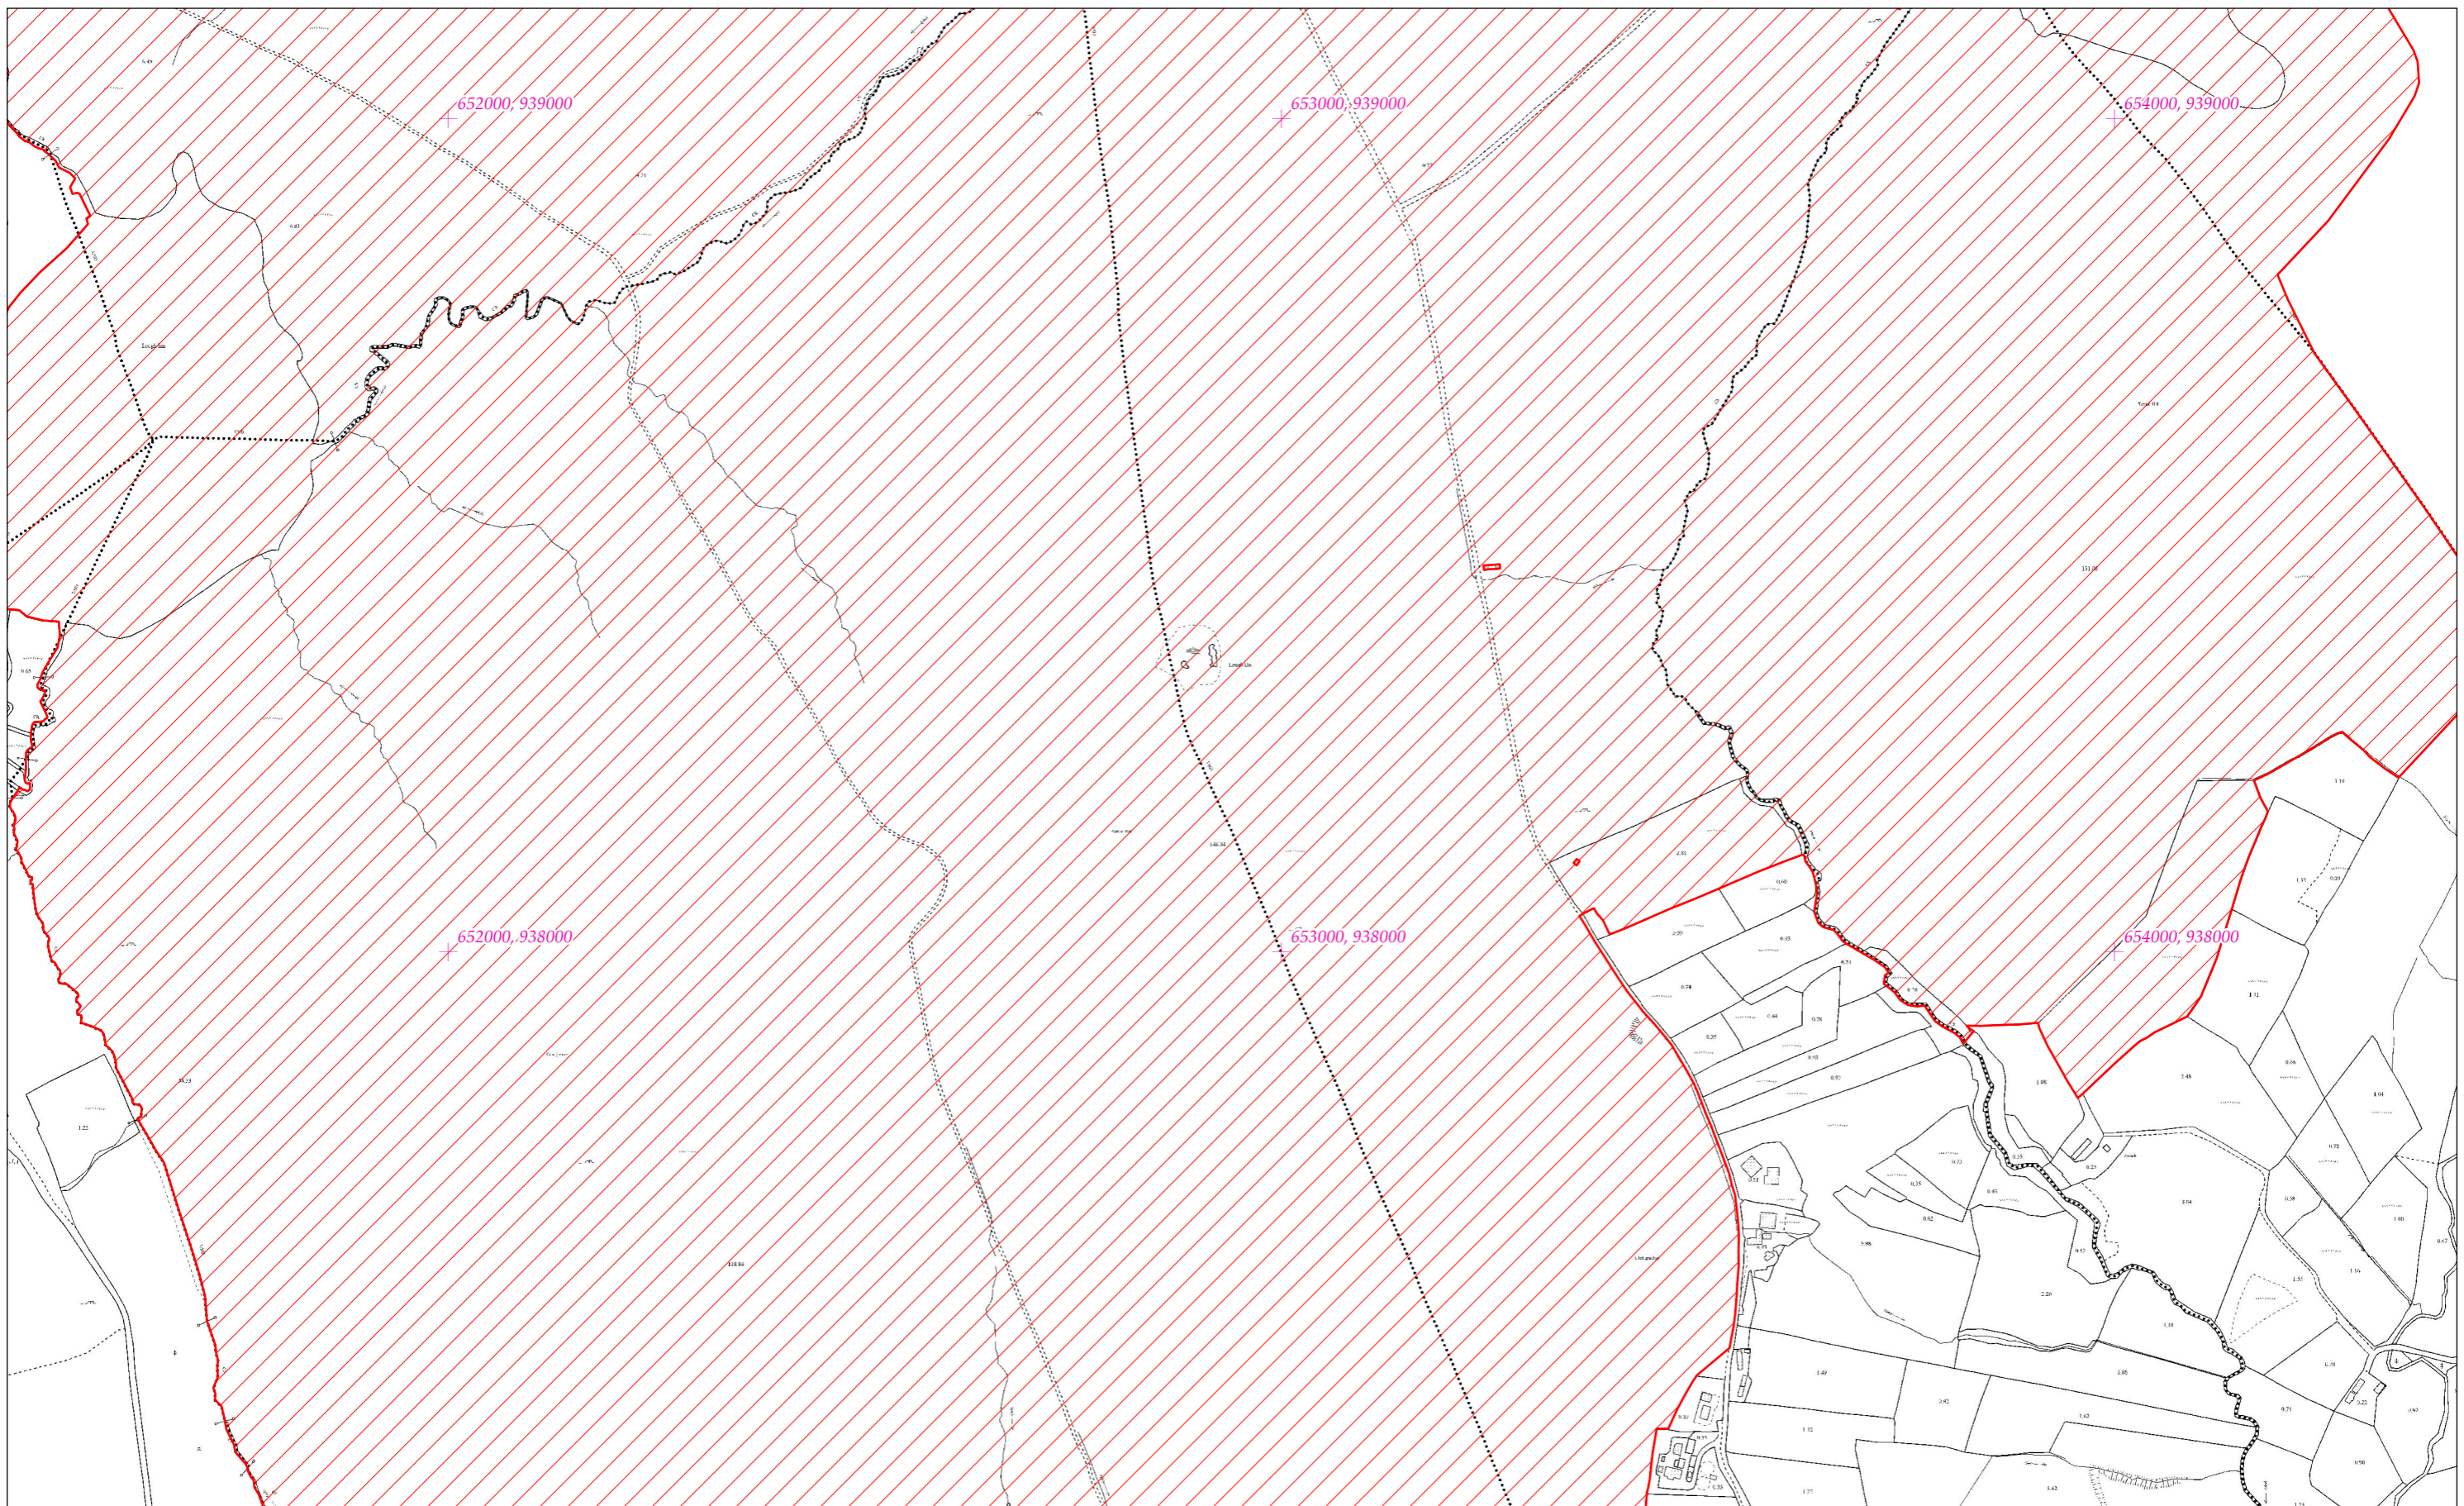

Rialachán 4(1)(b) / Regulation 4(1)(b)

Leathanach 9 de 11 (Co. Dhún na nGall)
Page 9 of 11 (Co. Donegal)

LIMISTÉAR FAOI CHAOMHNÚ SPEISIALTA
SPECIAL AREA OF CONSERVATION

Suirbhéireacht Ordanáis Éireann Ceadúnas Uimhir OSI-NMA-014 © OSI / Rialtas na hÉireann
Ordnance Survey Ireland Licence No. OSI-NMA-014 © Ordnance Survey Ireland / Government of Ireland
Córas Comhordanáidí: Trasteilgean Mercator na hÉireann / Co-ordinate System: Irish Transverse Mercator

LCS Phortach Loch an Bhaile Láir
Magheradrumman Bog SAC
1:5000 O.S. TILE 0089a 9 of 11

SITE CODE
000168

Leagan / Version: 3.02
Arna chló an / Printed on: 02/02/2023