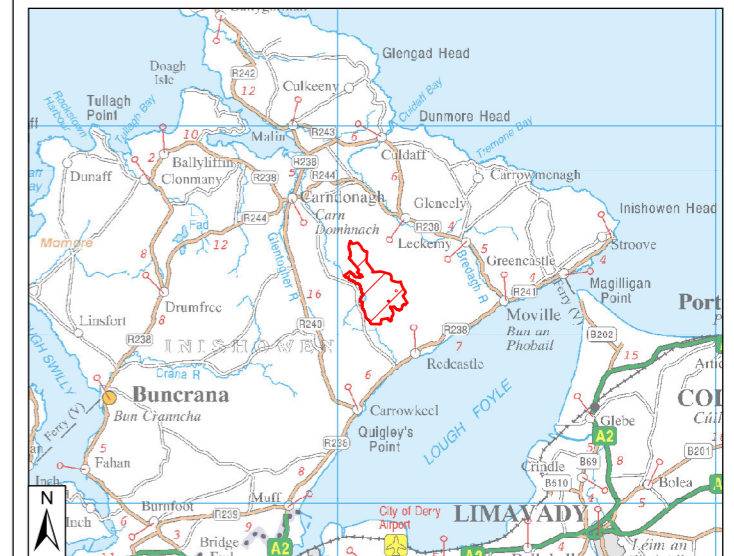

Co. Dhún na nGall
Co. Donegal