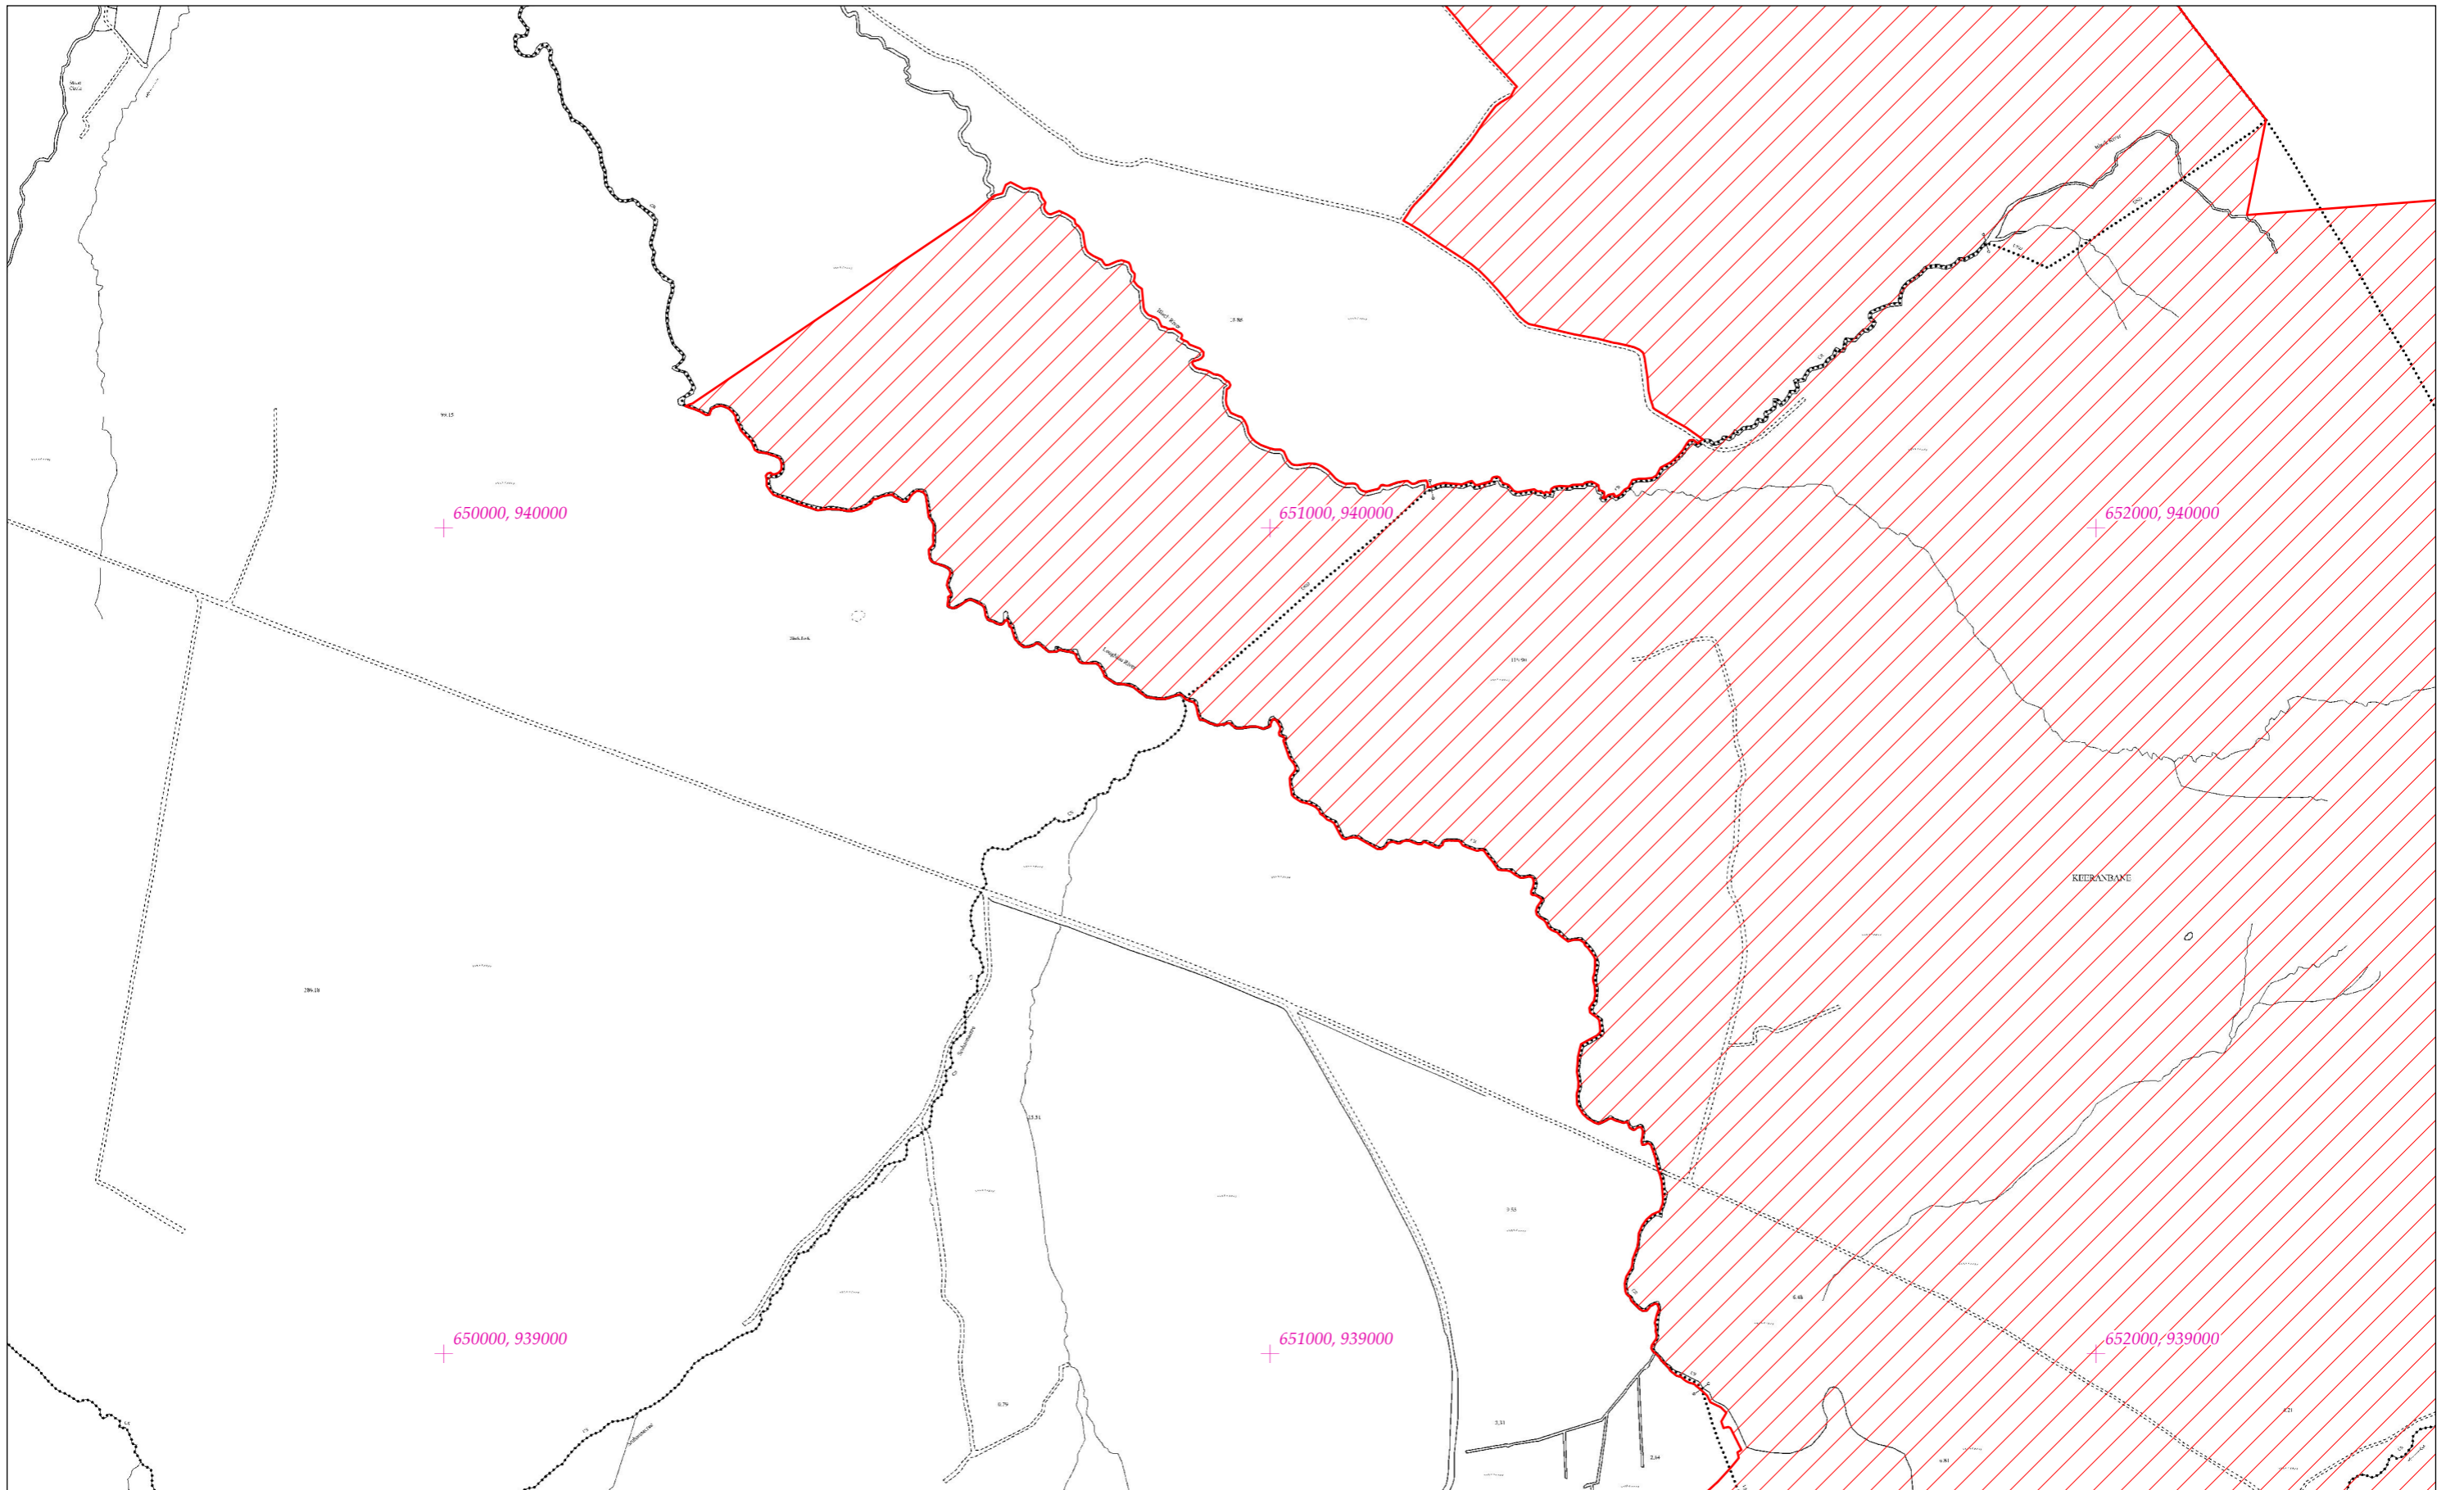

Rialachán 4(1)(b) / Regulation 4(1)(b)

Leathanach 3 de 11 (Co. Dhún na nGall)
Page 3 of 11 (Co. Donegal)

LIMISTÉAR FAOI CHAOMHNÚ SPEISIALTA
SPECIAL AREA OF CONSERVATION

Suirbhéireacht Ordanáis Éireann Ceadúnas Uimhir OSI-NMA-014 © OSI / Rialtas na hÉireann
Ordnance Survey Ireland Licence No. OSI-NMA-014 © Ordnance Survey Ireland / Government of Ireland
Córas Comhordanáidí: Trasteilgean Mercator na hÉireann / Co-ordinate System: Irish Transverse Mercator

LCS Phortach Loch an Bhaile Láir
Magheradrumman Bog SAC
1:5000 O.S. TILE 0069d 3 of 11

SITE CODE
000168

Leagan / Version: 3.02
Arna chló an / Printed on: 02/02/2023