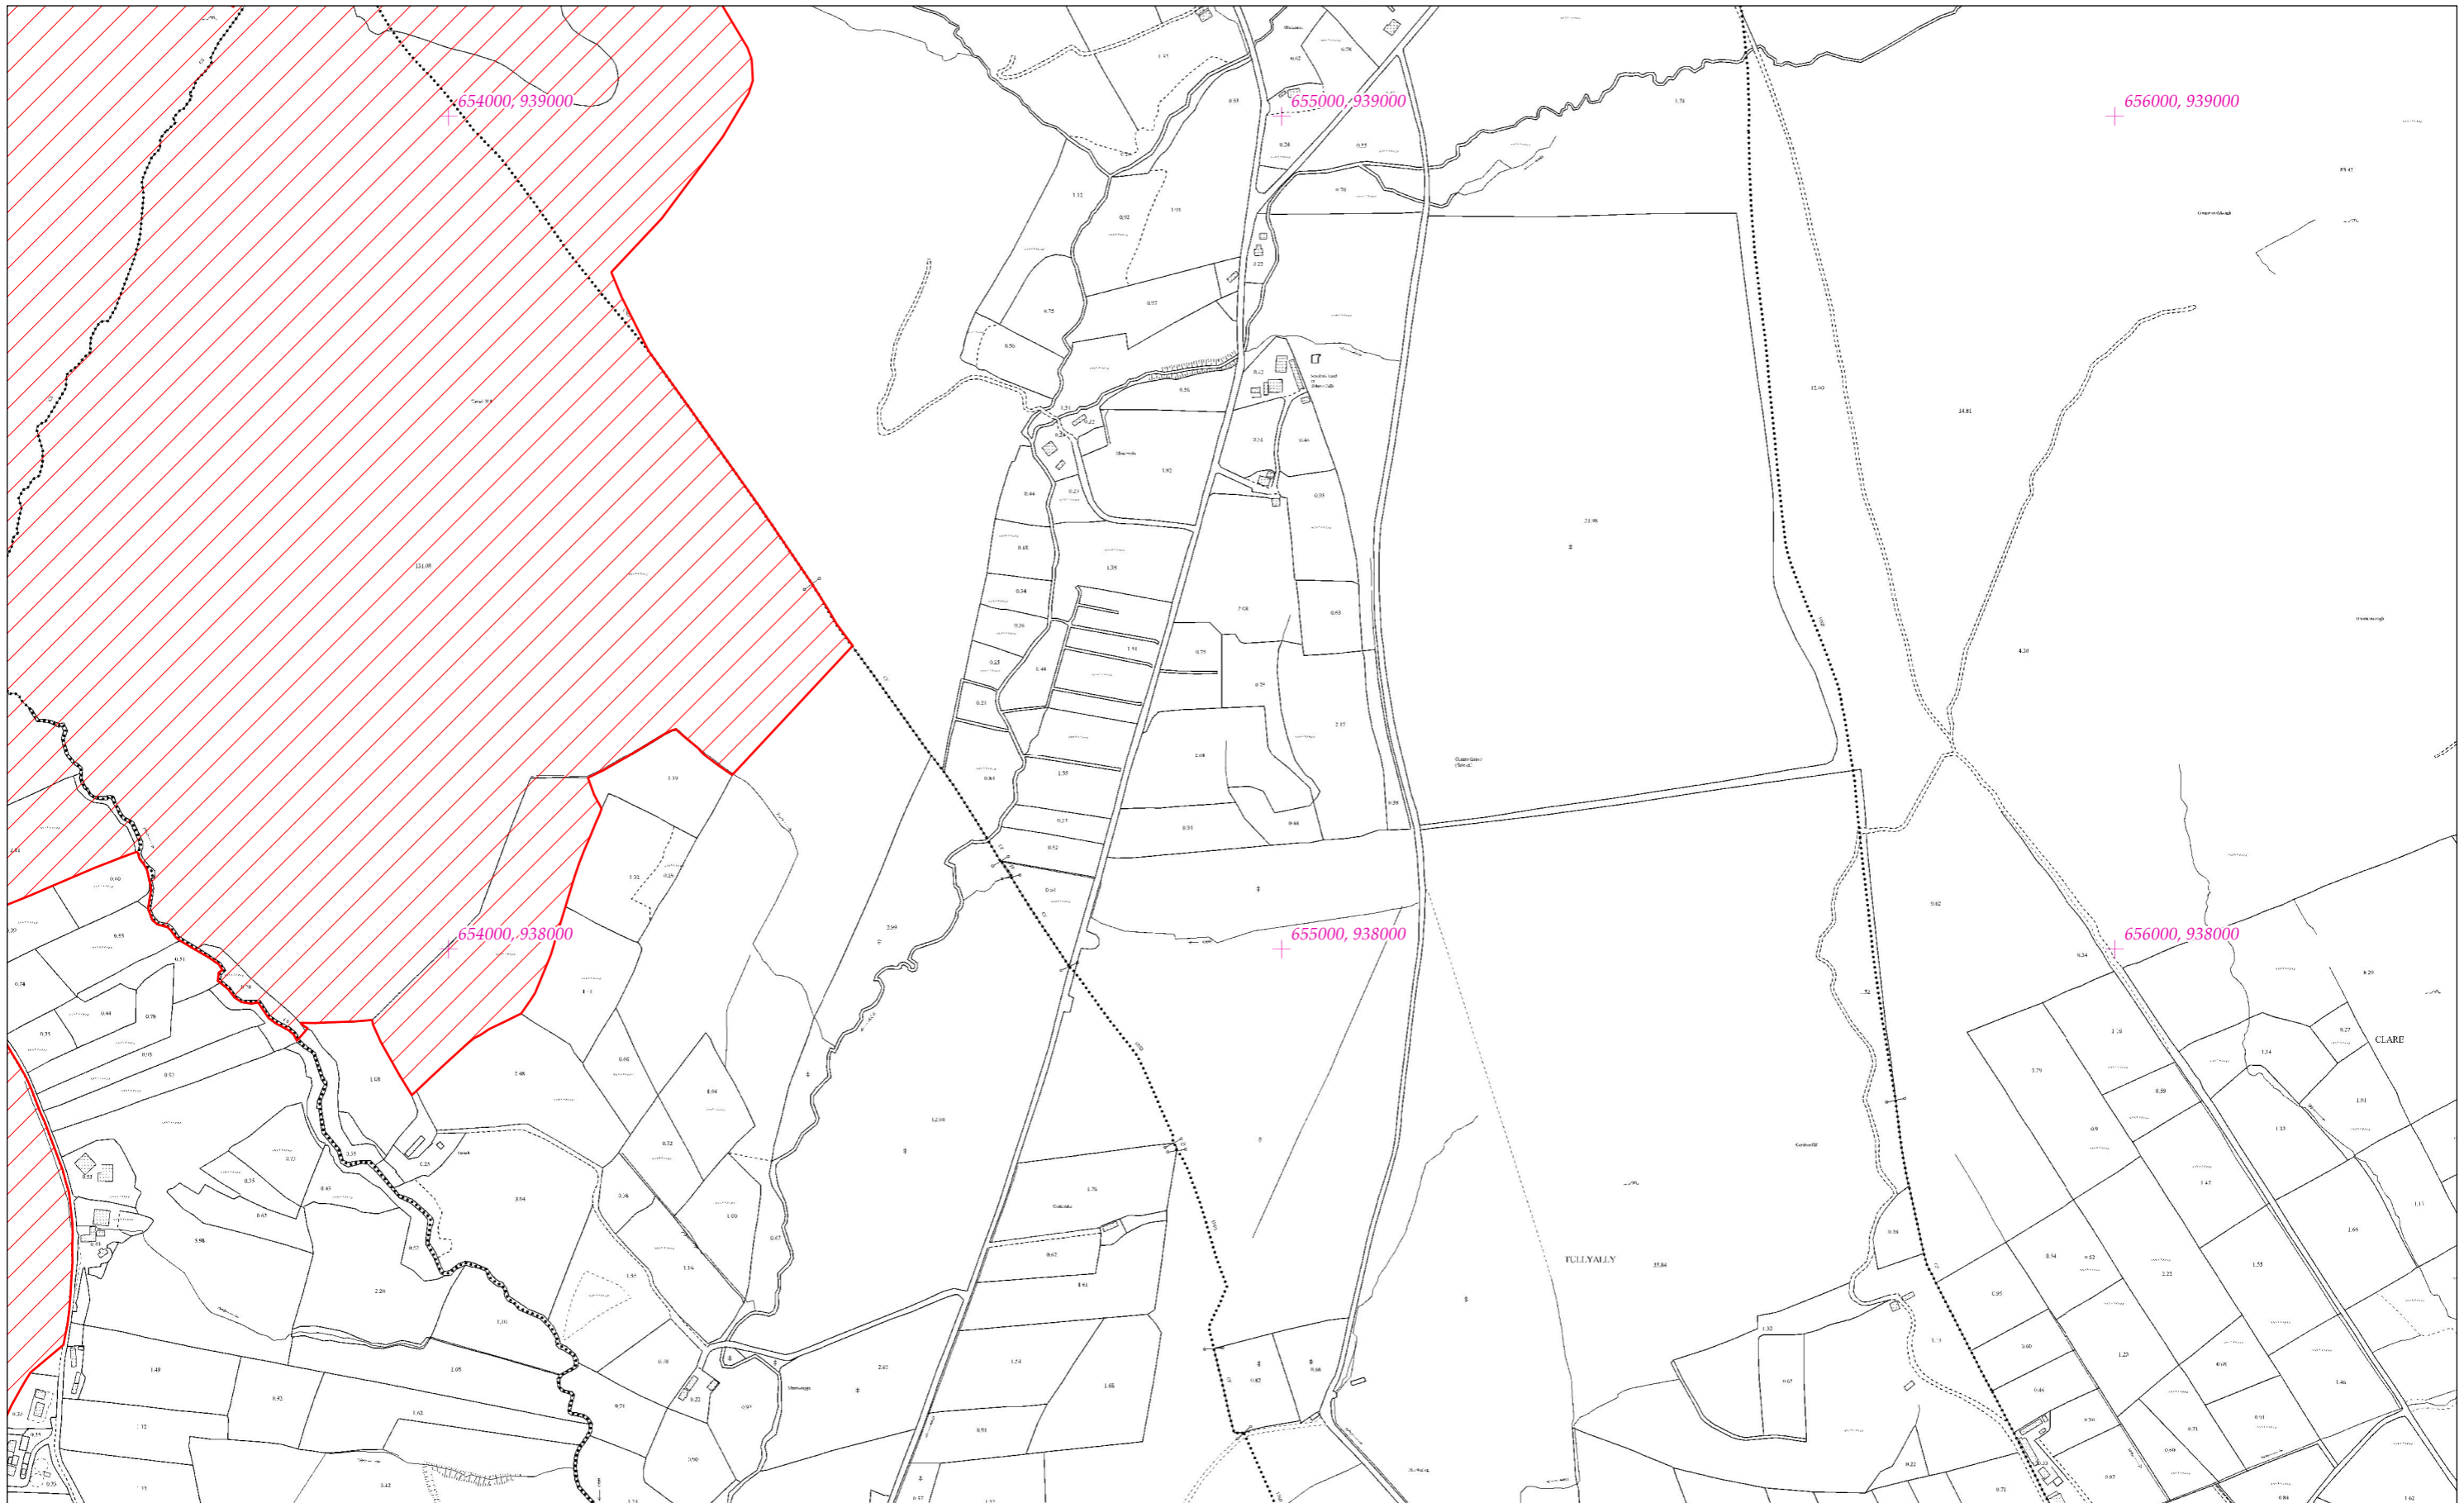

Rialachán 4(1)(b) / Regulation 4(1)(b)

Leathanach 10 de 11 (Co. Dhún na nGall)
Page 10 of 11 (Co. Donegal)

LIMISTÉAR FAOI CHAOMHNÚ SPEISIALTA
SPECIAL AREA OF CONSERVATION

Suirbhéireacht Ordanáis Éireann Ceadúnas Uimhir OSI-NMA-014 © OSI / Rialtas na hÉireann
Ordnance Survey Ireland Licence No. OSI-NMA-014 © Ordnance Survey Ireland / Government of Ireland
Córas Comhordanáidí: Trasteilgean Mercator na hÉireann / Co-ordinate System: Irish Transverse Mercator

LCS Phortach Loch an Bhaile Láir
Magheradrumman Bog SAC
1:5000 O.S. TILE 0089b 10 of 11

SITE CODE
000168

Leagan / Version: 3.02
Arna chló an / Printed on: 02/02/2023