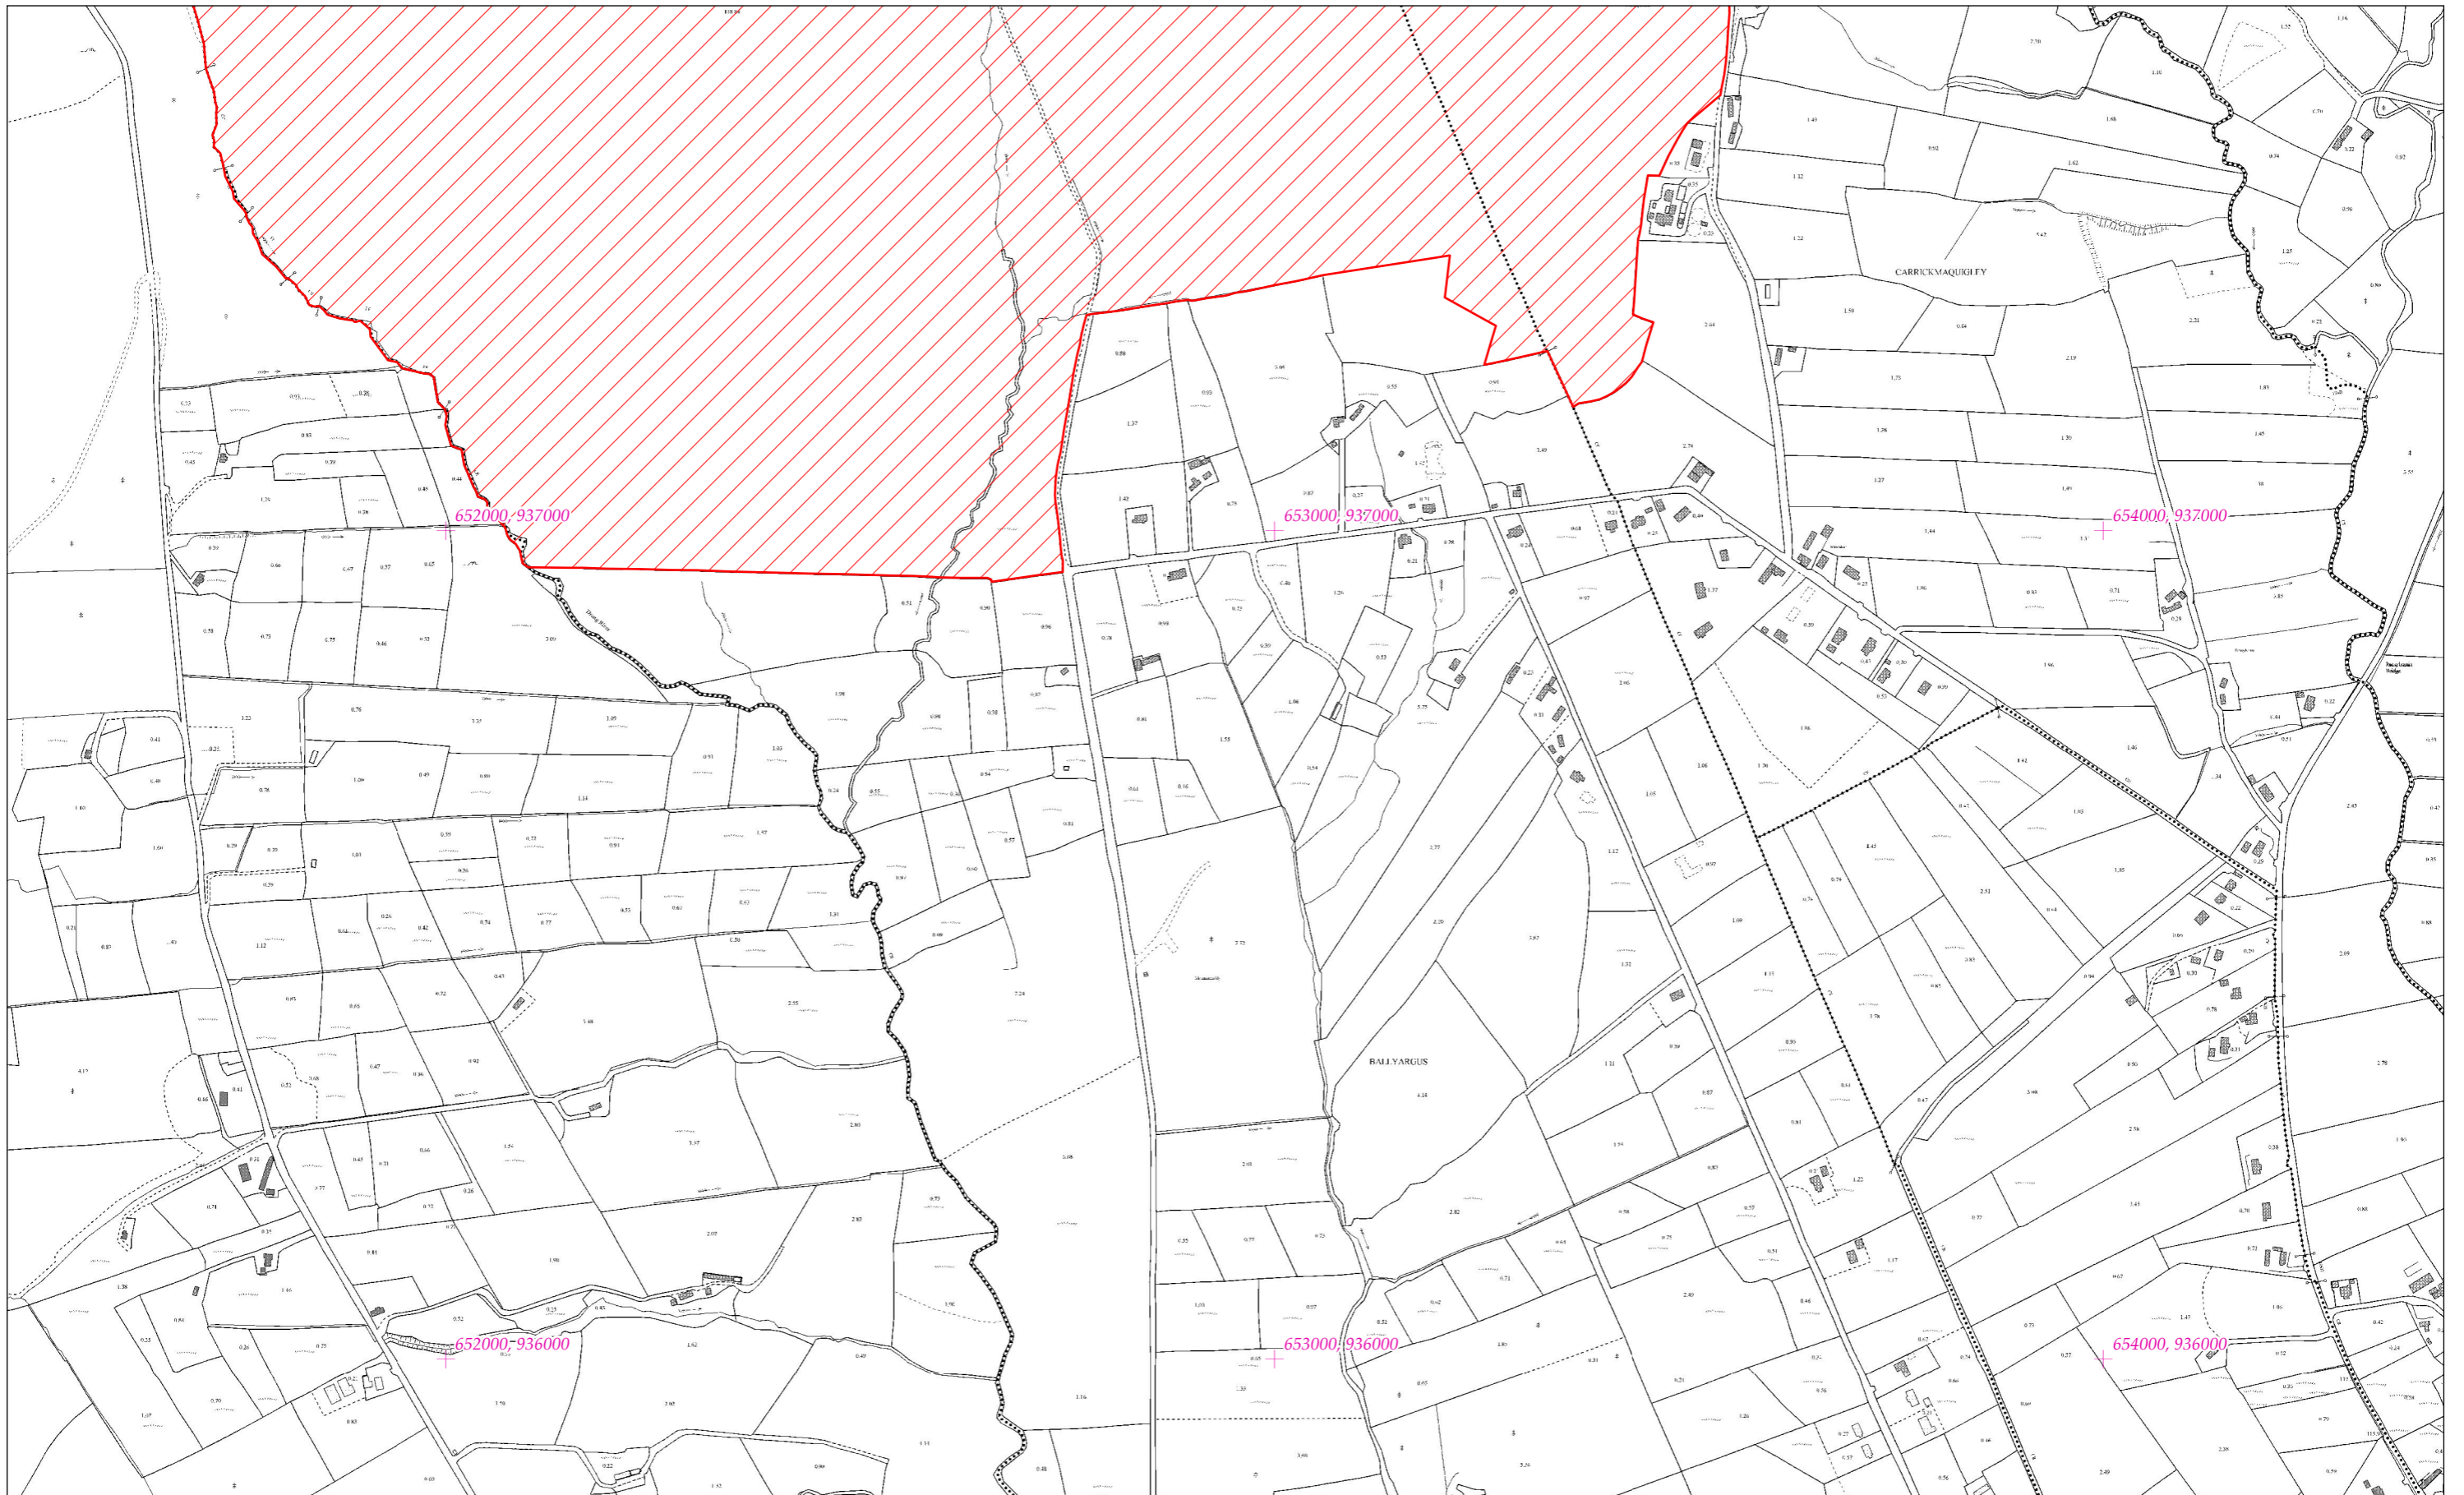

Rialachán 4(1)(b) / Regulation 4(1)(b)

Leathanach 11 de 11 (Co. Dhún na nGall)
Page 11 of 11 (Co. Donegal)

LIMISTÉAR FAOI CHAOMHNÚ SPEISIALTA
SPECIAL AREA OF CONSERVATION

Suirbhéireacht Ordanáis Éireann Ceadúnas Uimhir OSI-NMA-014 © OSI / Rialtas na hÉireann
Ordnance Survey Ireland Licence No. OSI-NMA-014 © Ordnance Survey Ireland / Government of Ireland
Córas Comhordanáidí: Trasteilgean Mercator na hÉireann / Co-ordinate System: Irish Transverse Mercator

LCS Phortach Loch an Bhaile Láir
Magheradrumman Bog SAC
1:5000 O.S. TILE 0089c 11 of 11

SITE CODE
000168

Leagan / Version: 3.02
Arna chló an / Printed on: 02/02/2023