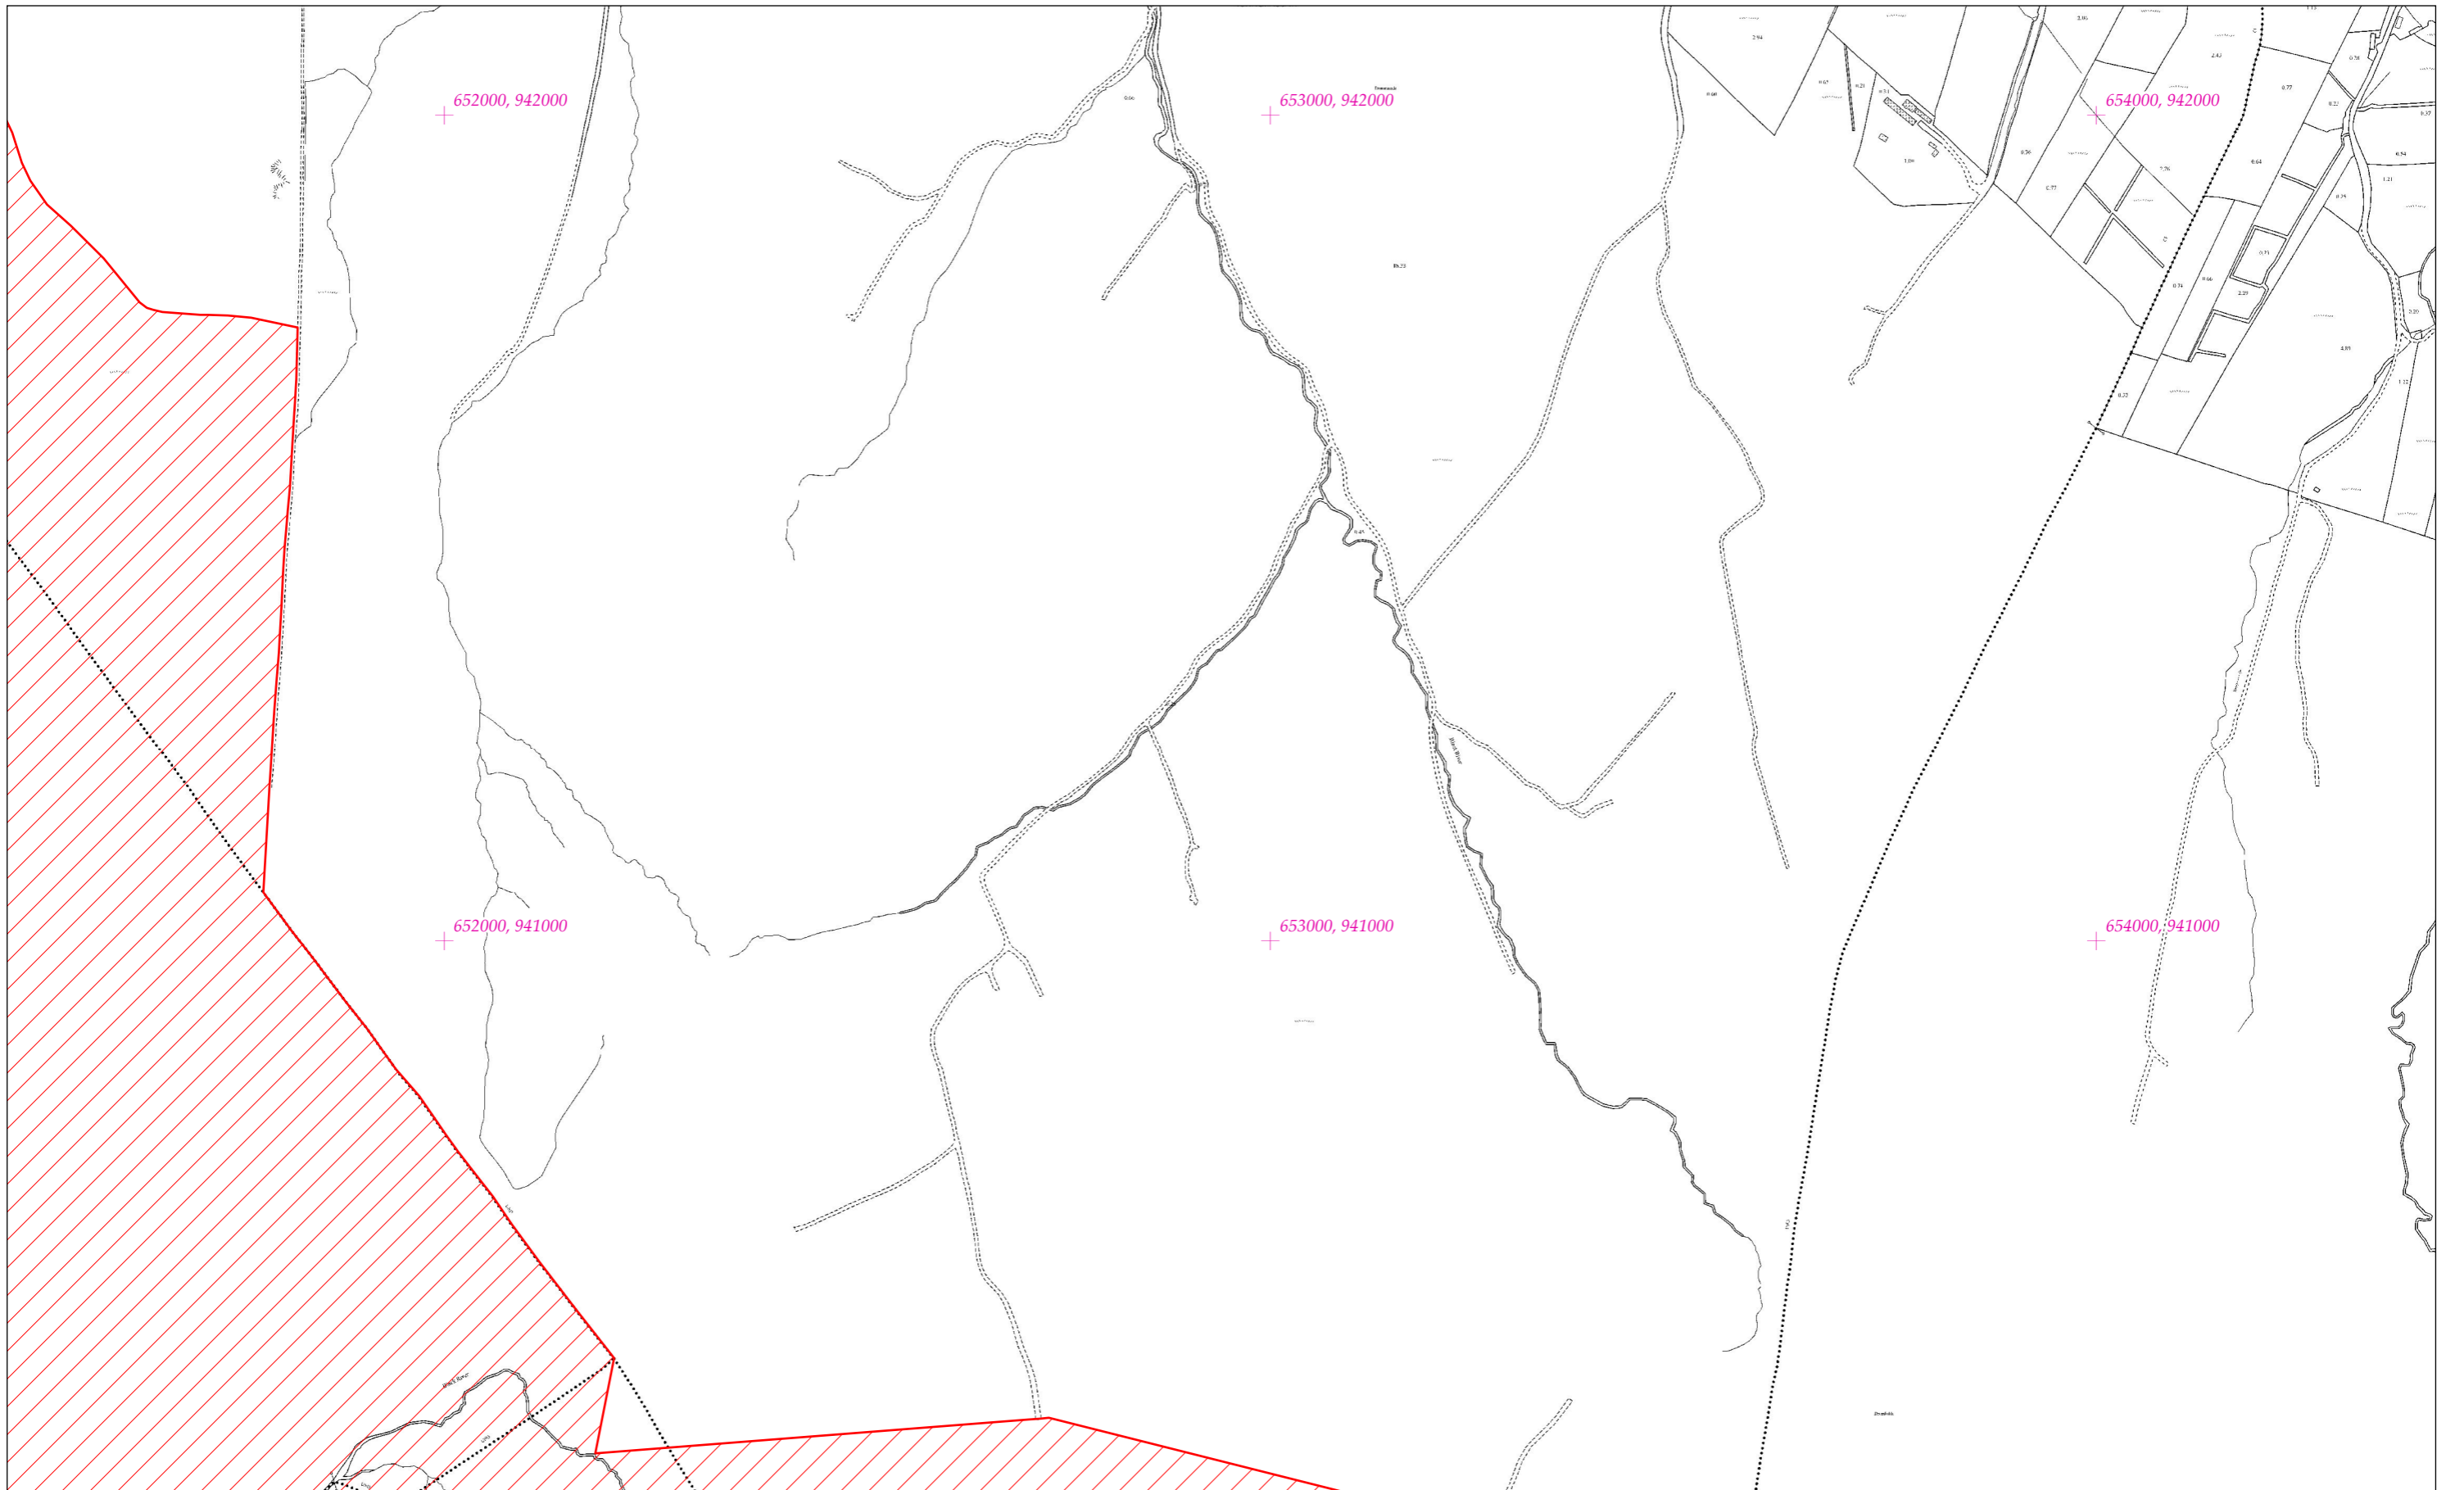

Rialachán 4(1)(b) / Regulation 4(1)(b)

Leathanach 4 de 11 (Co. Dhún na nGall)
Page 4 of 11 (Co. Donegal)

LIMISTÉAR FAOI CHAOMHNÚ SPEISIALTA
SPECIAL AREA OF CONSERVATION

Suirbhéireacht Ordanáis Éireann Ceadúnas Uimhir OSI-NMA-014 © OSI / Rialtas na hÉireann
Ordnance Survey Ireland Licence No. OSI-NMA-014 © Ordnance Survey Ireland / Government of Ireland
Córas Comhordanáidí: Trasteilgean Mercator na hÉireann / Co-ordinate System: Irish Transverse Mercator

LCS Phortach Loch an Bhaile Láir
Magheradrumman Bog SAC
1:5000 O.S. TILE 0070a 4 of 11

SITE CODE
000168

Leagan / Version: 3.02
Arna chló an / Printed on: 02/02/2023