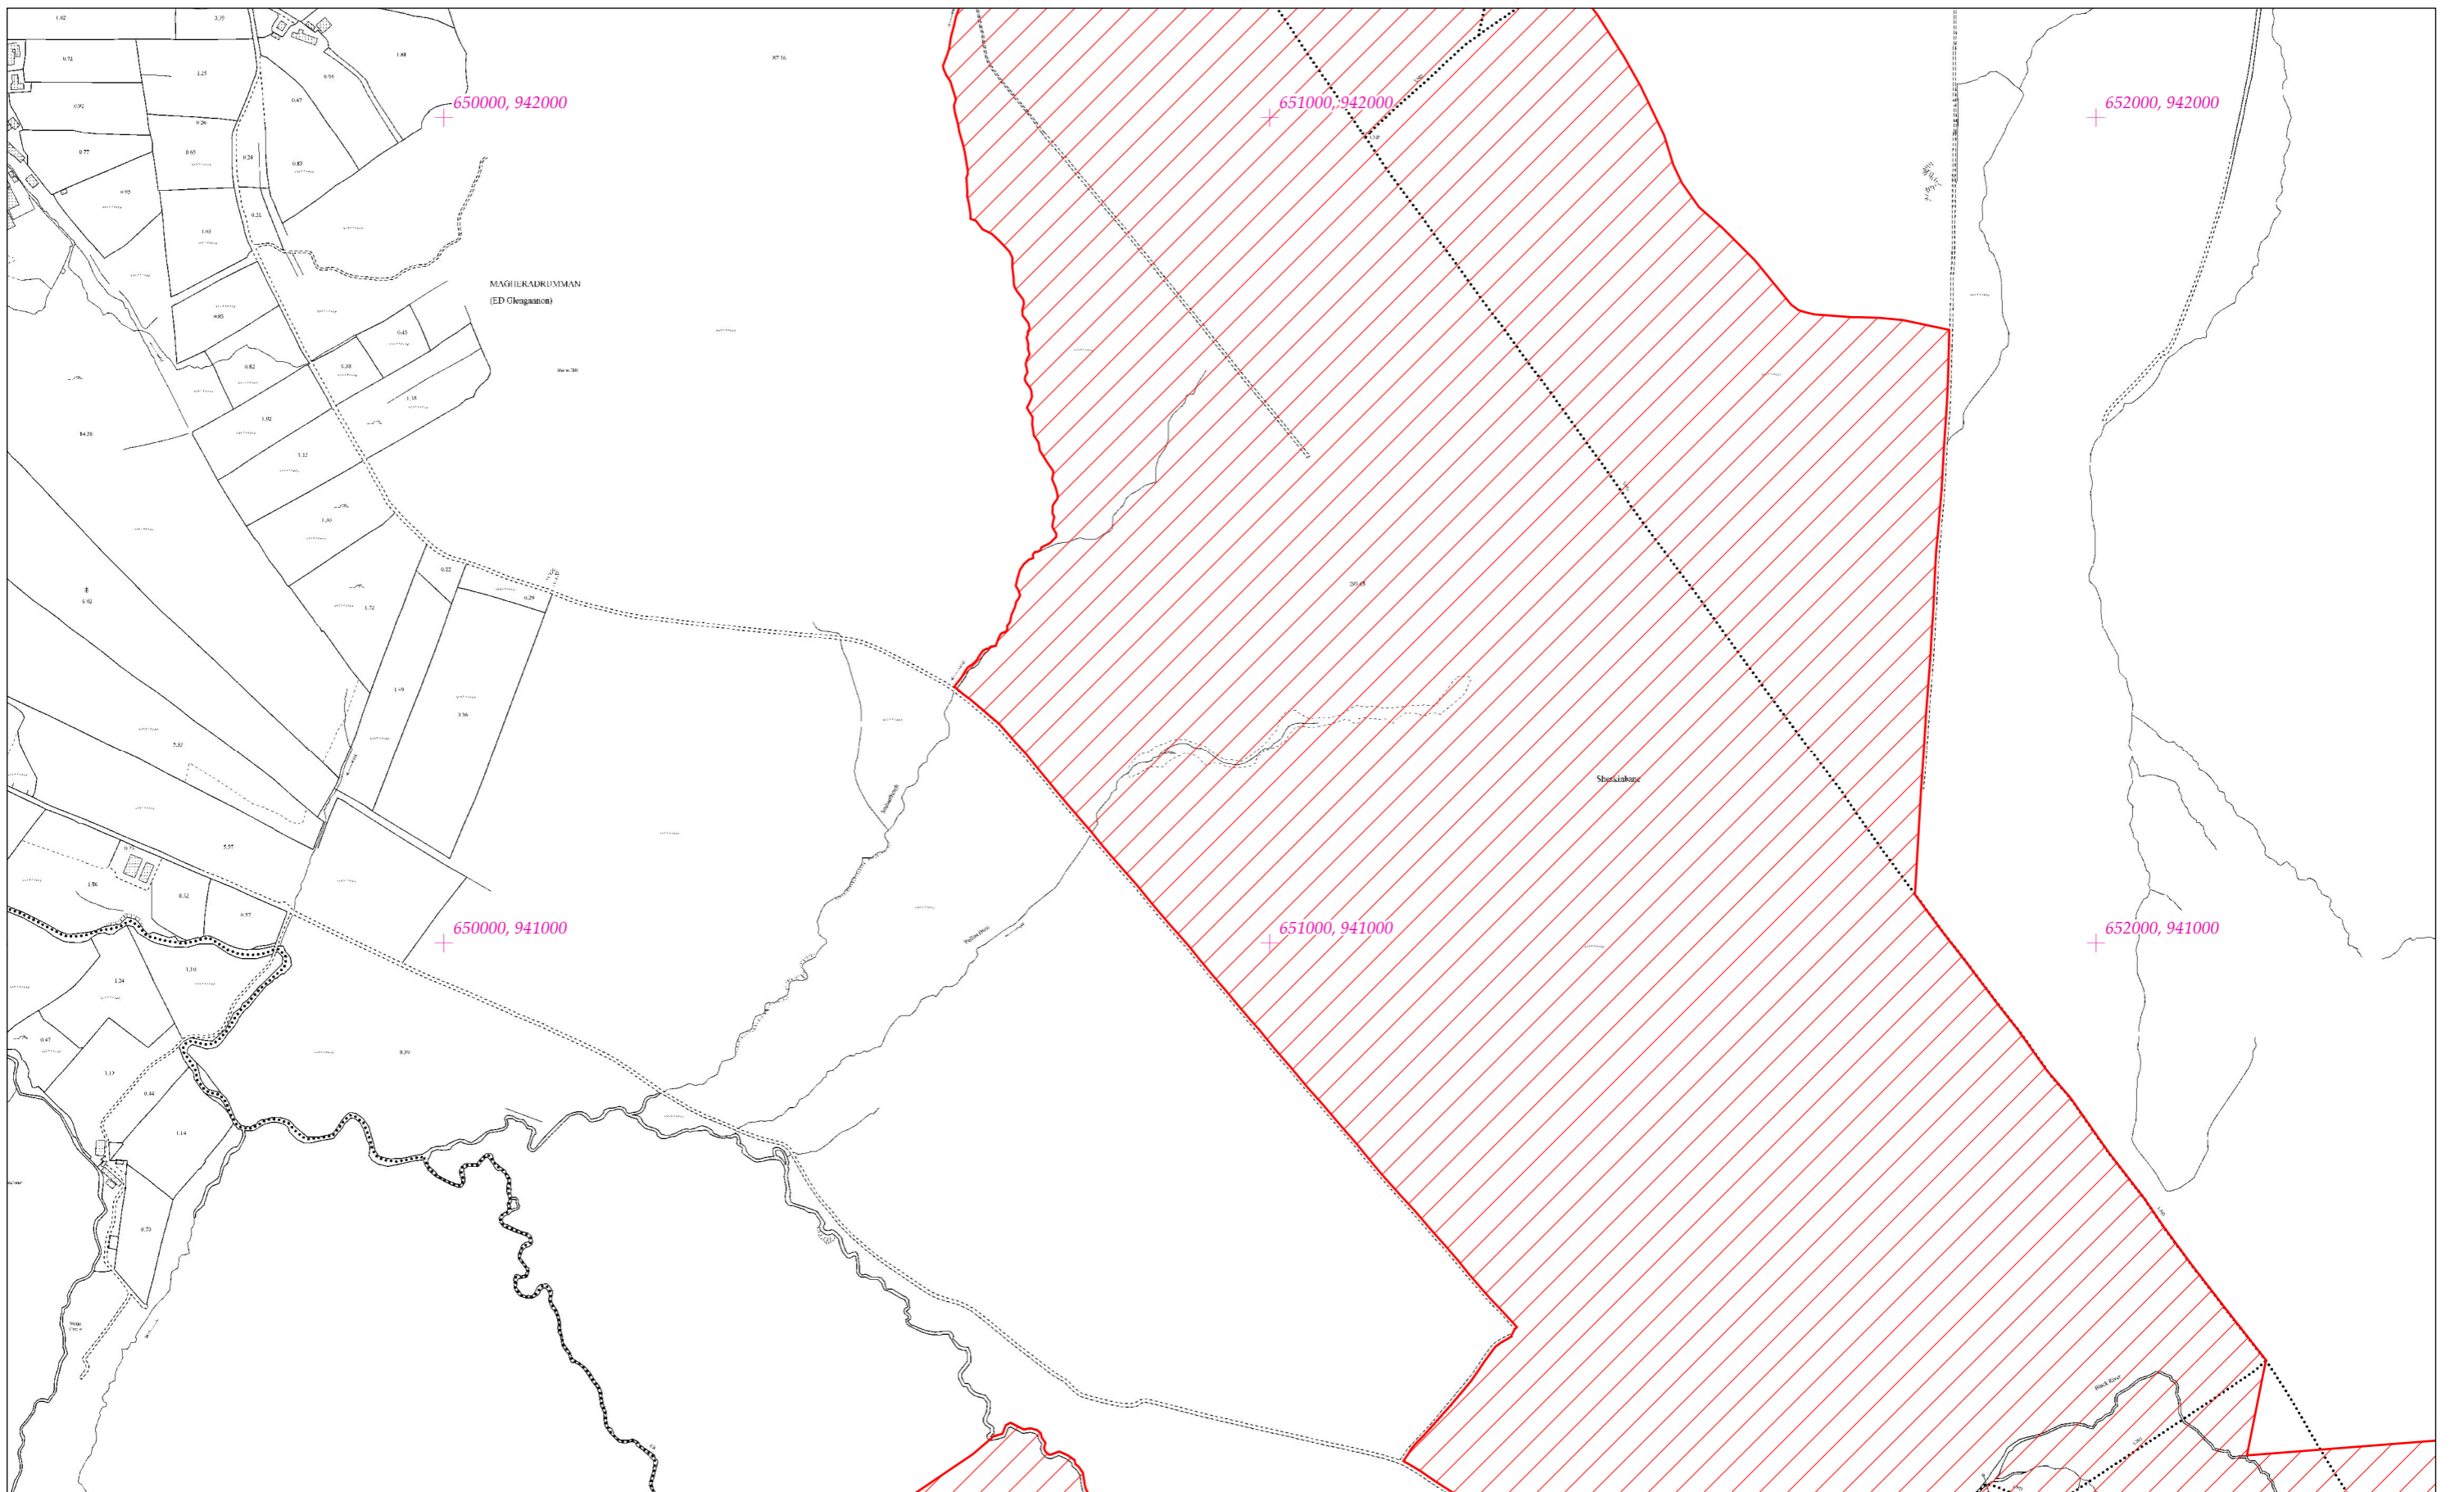

Rialachán 4(1)(b) / Regulation 4(1)(b)

Leathanach 2 de 11 (Co. Dhún na nGall)
Page 2 of 11 (Co. Donegal)

LIMISTÉAR FAOI CHAOMHNÚ SPEISIALTA
SPECIAL AREA OF CONSERVATION

Suirbhéireacht Ordanáis Éireann Ceadúnas Uimhir OSI-NMA-014 © OSI / Rialtas na hÉireann
Ordnance Survey Ireland Licence No. OSI-NMA-014 © Ordnance Survey Ireland / Government of Ireland
Córas Comhordanáidí: Trasteilgean Mercator na hÉireann / Co-ordinate System: Irish Transverse Mercator

LCS Phortach Loch an Bhaile Láir
Magheradrumman Bog SAC
1:5000 O.S. TILE 0069b 2 of 11

SITE CODE
000168

Leagan / Version: 3.02
Arna chló an / Printed on: 02/02/2023