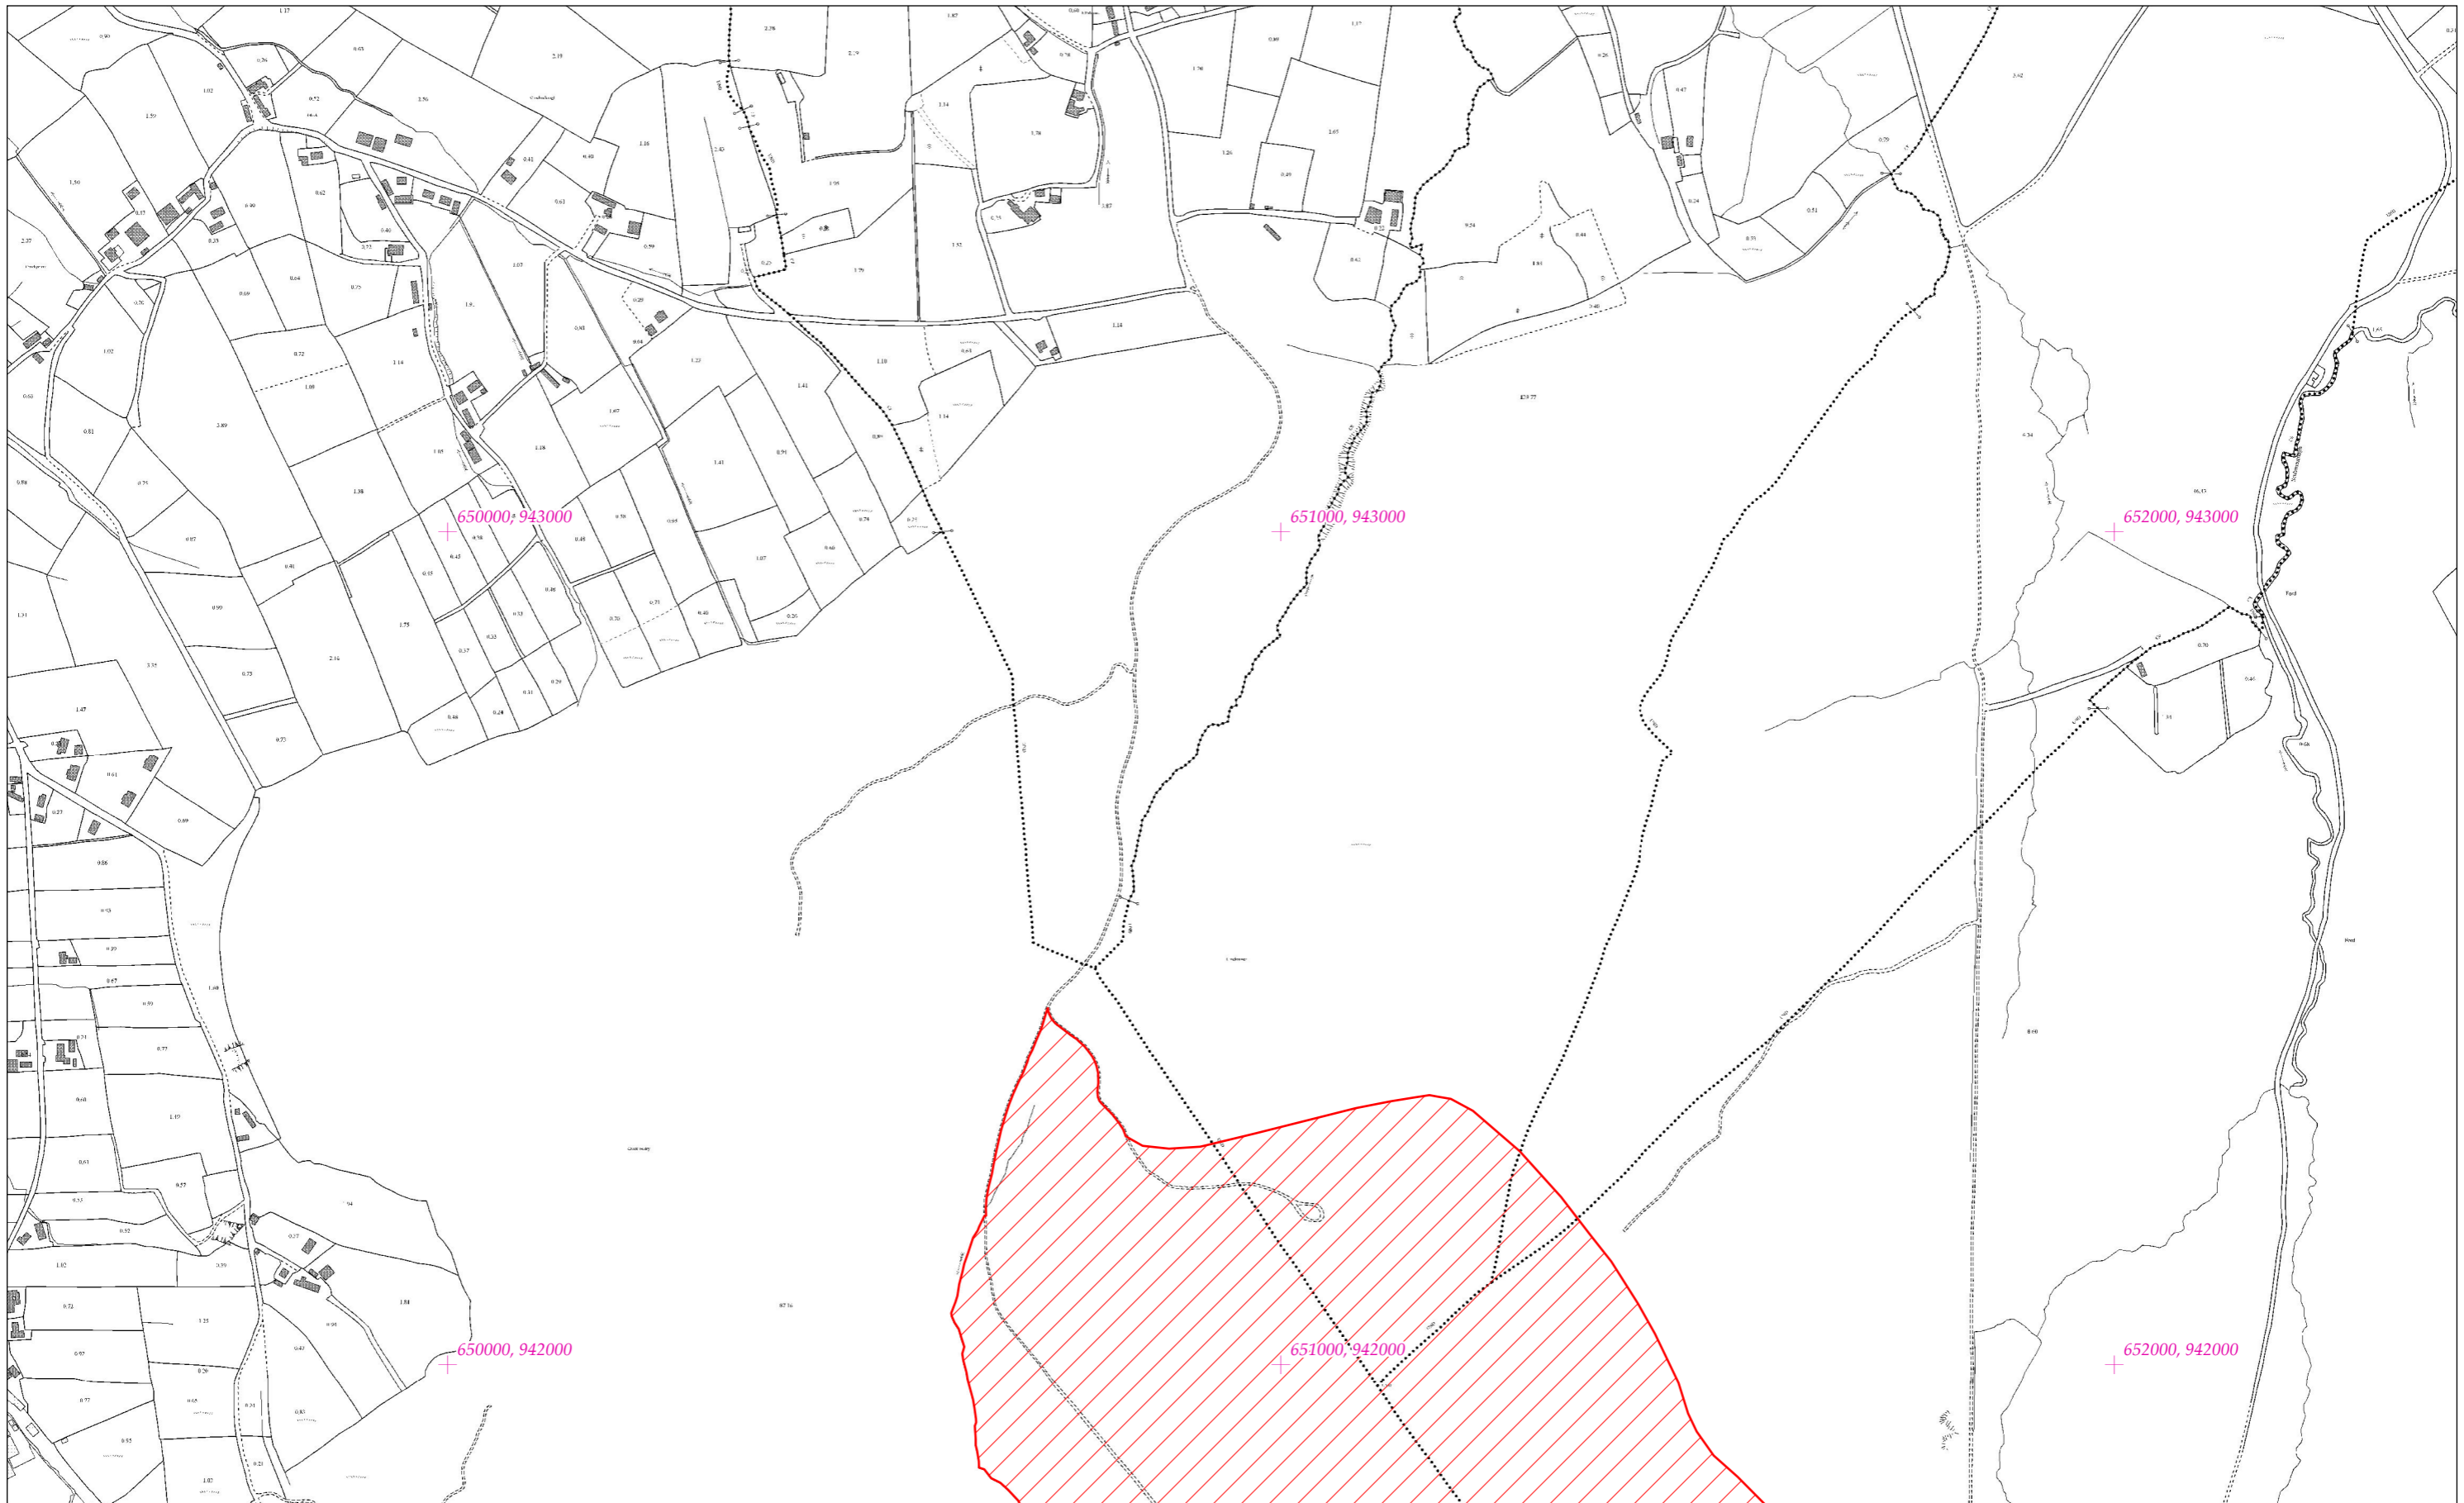

Rialachán 4(1)(b) / Regulation 4(1)(b)

Leathanach 1 de 11 (Co. Dhún na nGall)
Page 1 of 11 (Co. Donegal)

LIMISTÉAR FAOI CHAOMHNÚ SPEISIALTA
SPECIAL AREA OF CONSERVATION

Suirbhéireacht Ordanáis Éireann Ceadúnas Uimhir OSI-NMA-014 © OSI / Rialtas na hÉireann
Ordnance Survey Ireland Licence No. OSI-NMA-014 © Ordnance Survey Ireland / Government of Ireland
Córas Comhordanáidí: Trasteilgean Mercator na hÉireann / Co-ordinate System: Irish Transverse Mercator

LCS Phortach Loch an Bhaile Láir
Magheradrumman Bog SAC
1:5000 O.S. TILE 0050d 1 of 11

SITE CODE
000168

Leagan / Version: 3.02
Arna chló an / Printed on: 02/02/2023