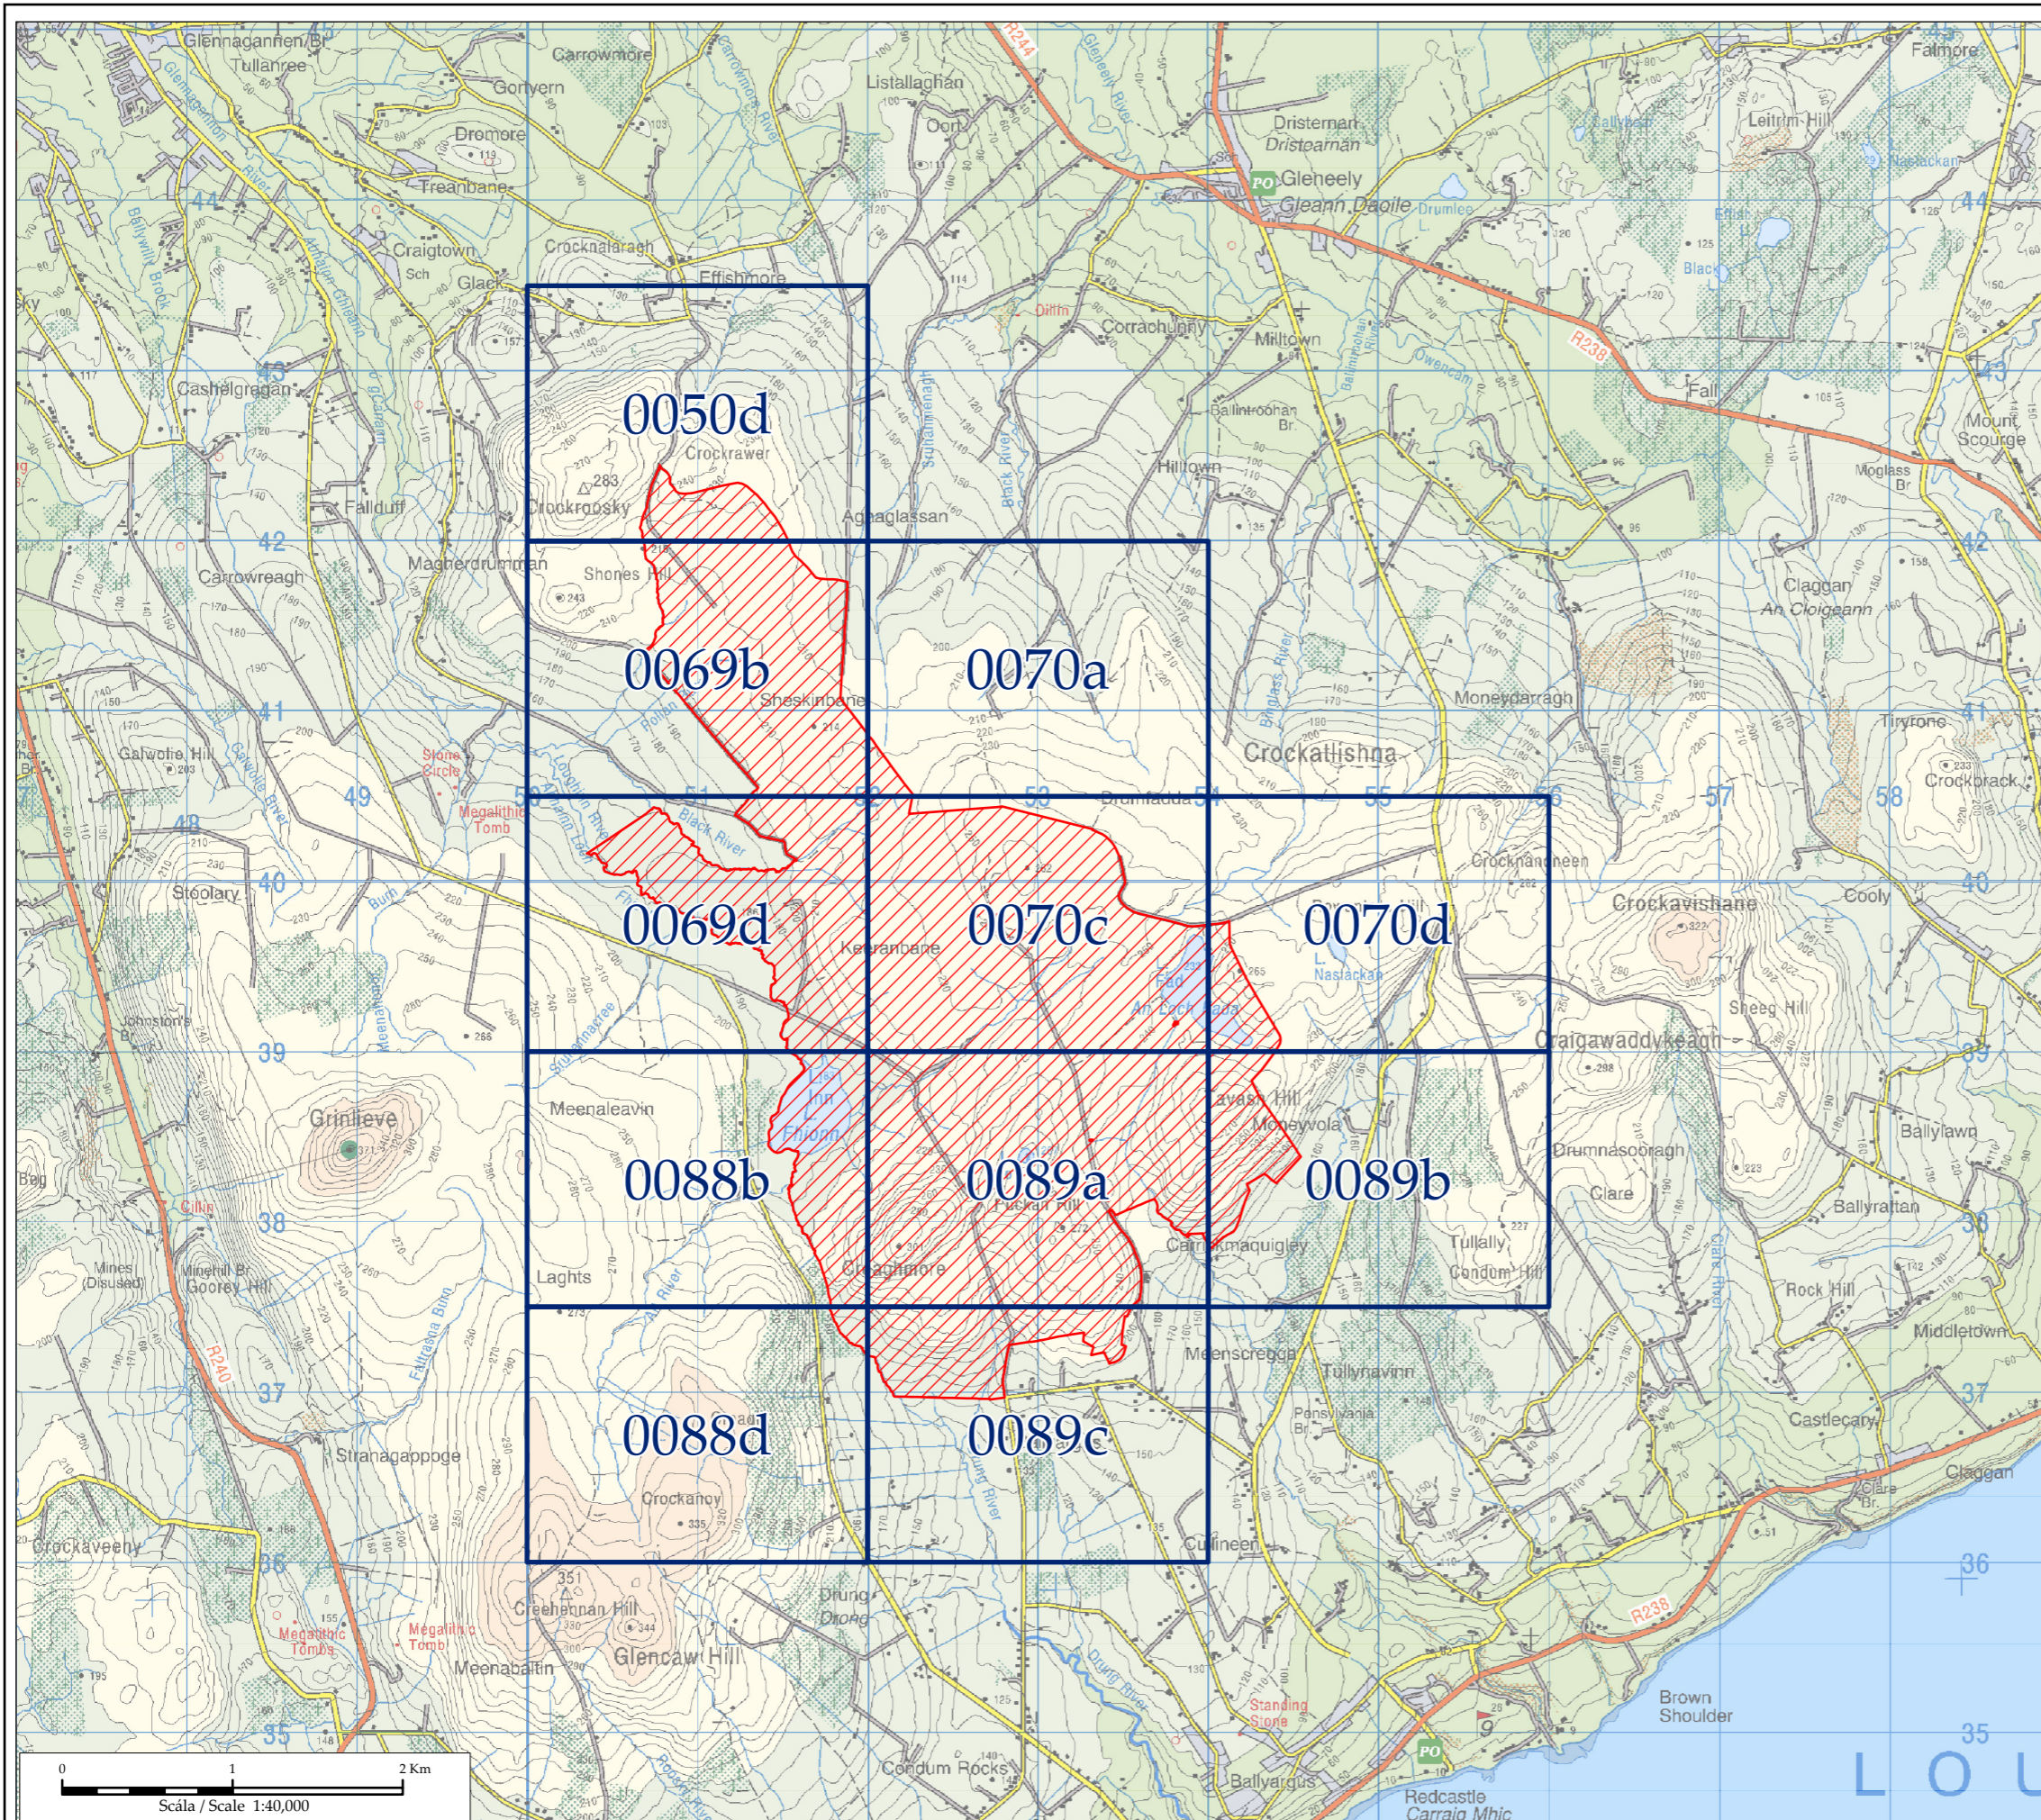

Suirbhéireacht Ordanáis Éireann Ceadúnas Uimhir OSI-NMA-014 © OSI / Rialtas na hÉireann
Ordnance Survey Ireland Licence No. OSI-NMA-014 © Ordnance Survey Ireland / Government of Ireland
Córas Comhordanáidí: Trasteilgean Mercator na hÉireann / Co-ordinate System: Irish Transverse Mercator

Leagan / Version: 3.02 Arna chlón an / Printed on: 02/02/2023