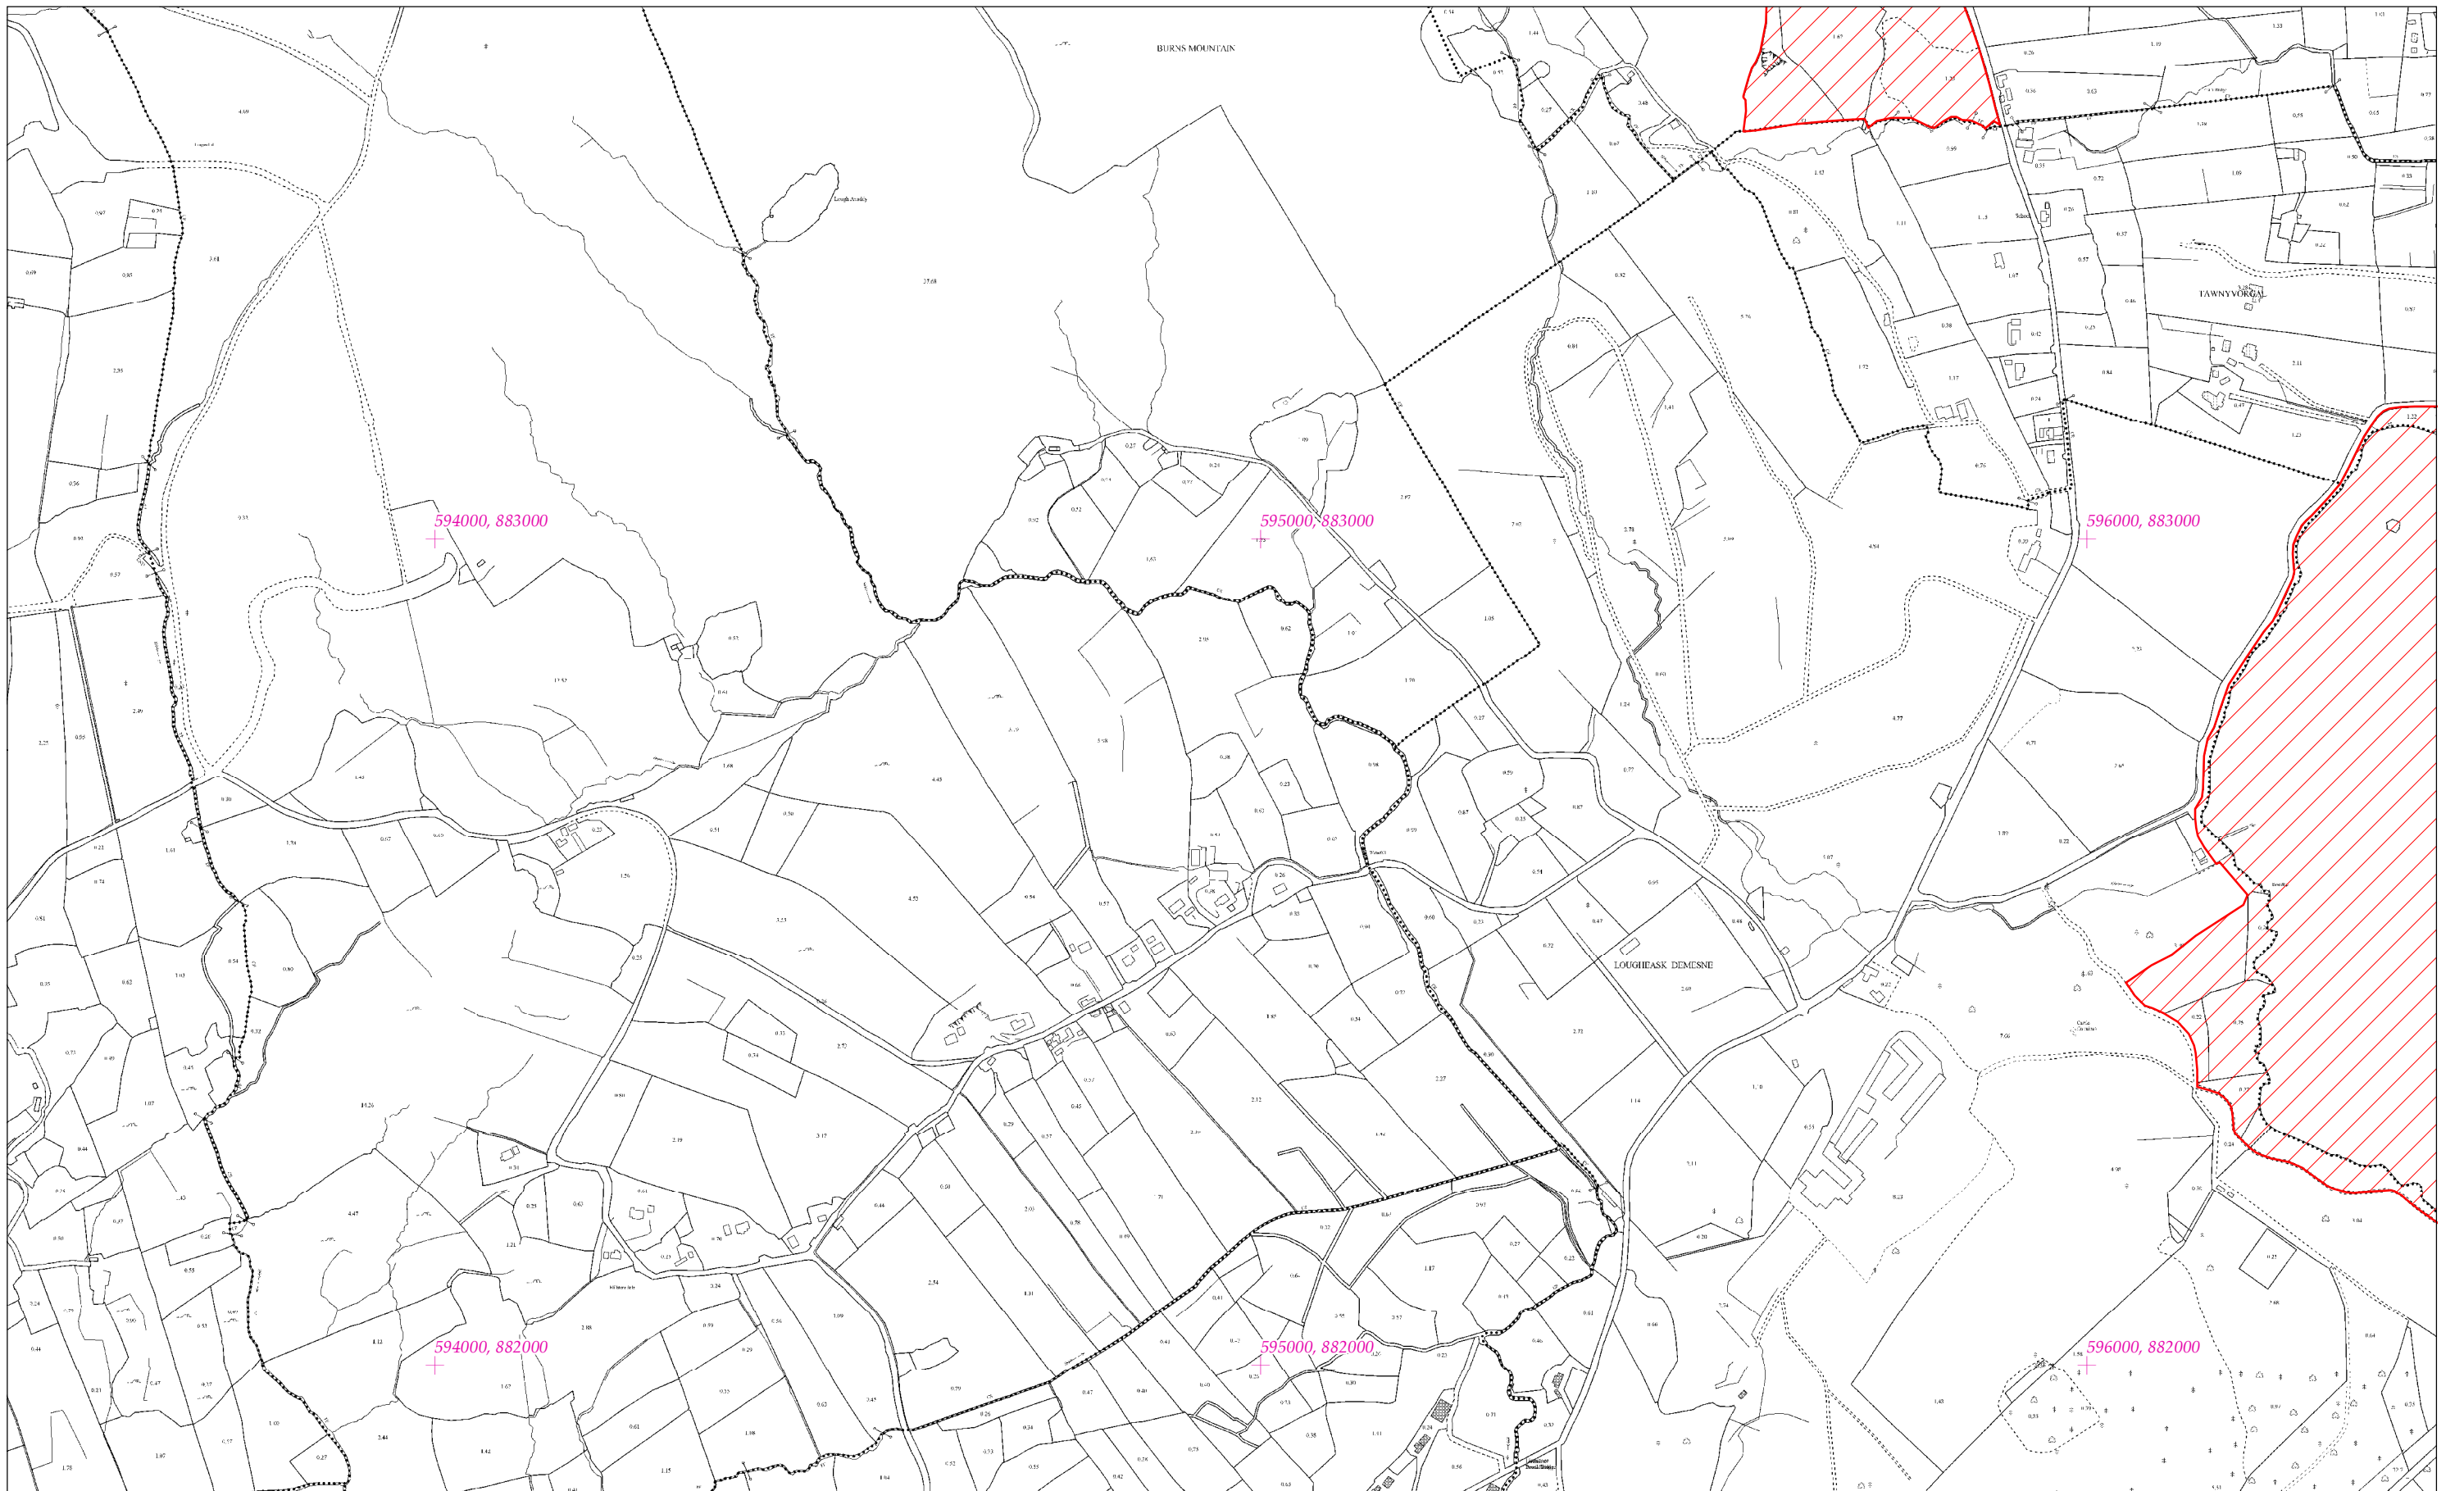

LCS Loch Iascaigh agus Choill Ard na Móna
Lough Eske and Ardnamona Wood SAC

1:5000 O.S. TILE 0505b 4 of 22

0 0.5 km

Scála / Scale 1:7,500

SITE CODE
000163

Leagan / Version: 3.01

Arna chló an / Printed on: 26/11/2018