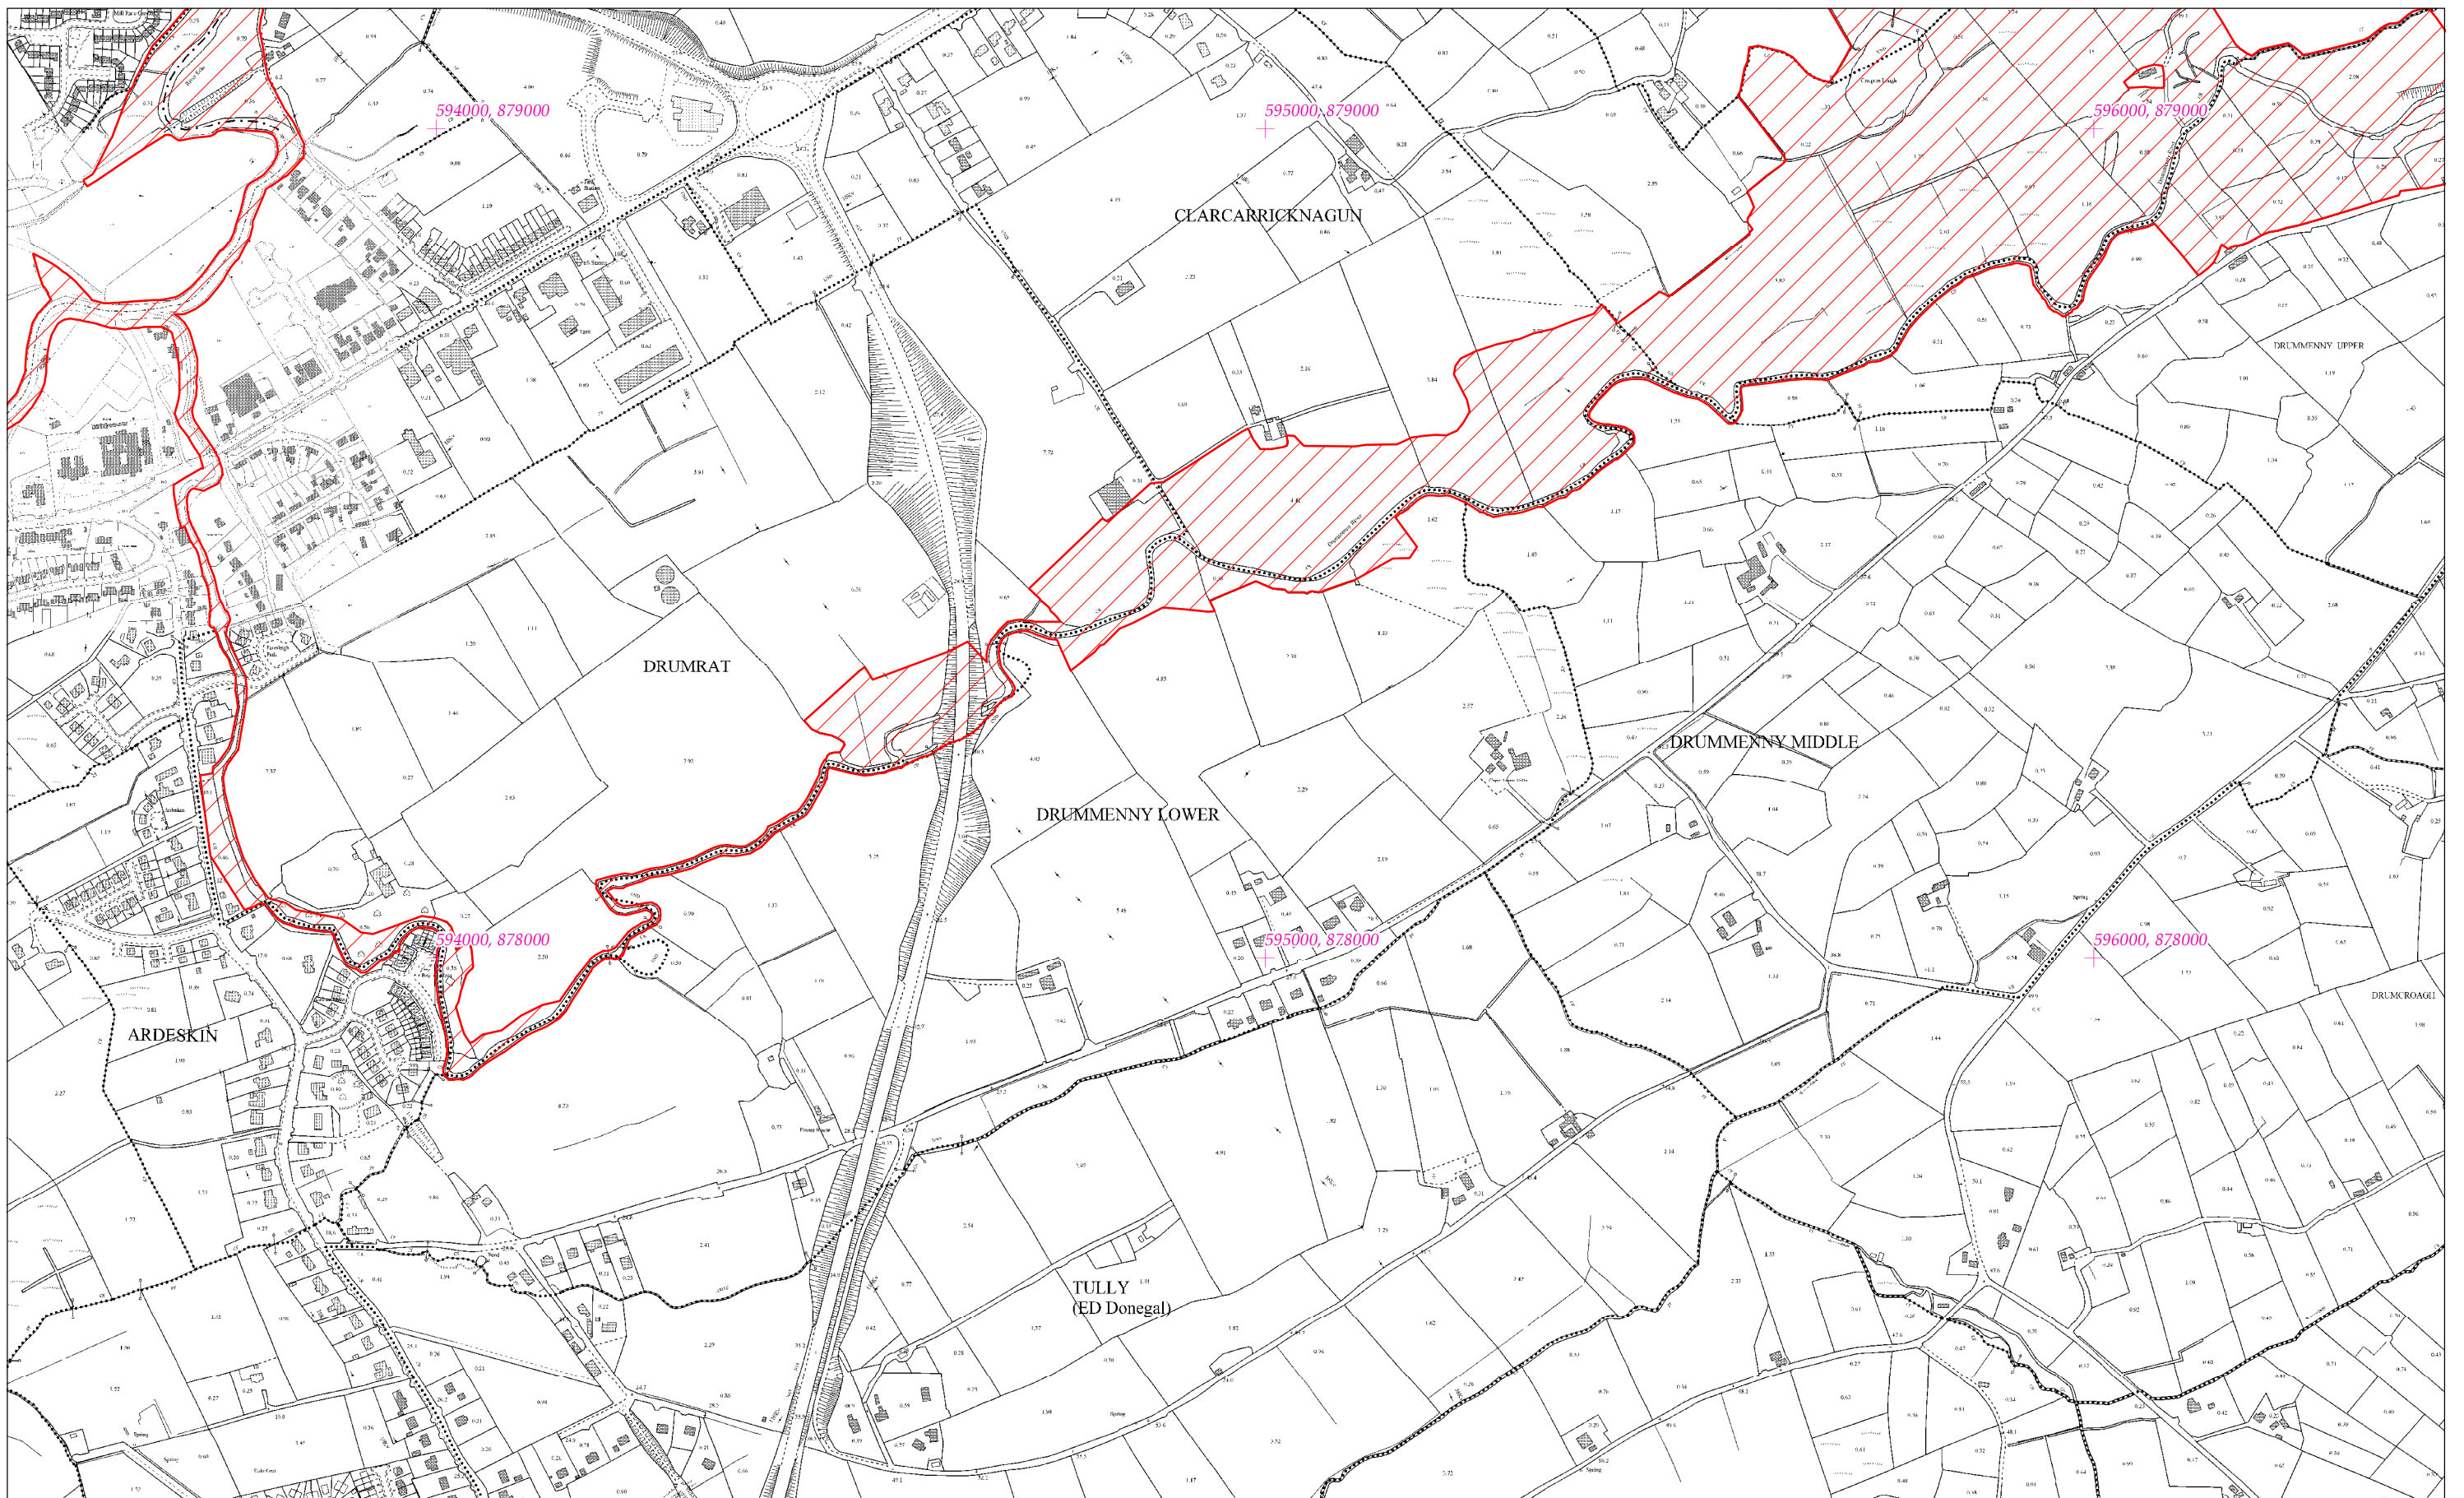

LCS Loch Iascaigh agus Choill Ard na Móna
Lough Eske and Ardnamona Wood SAC

1:5000 O.S. TILE 0562a 19 of 22

Scála / Scale 1:7,500

SITE CODE
000163

Leagan / Version: 3.01

Arna chló an / Printed on: 26/11/2018