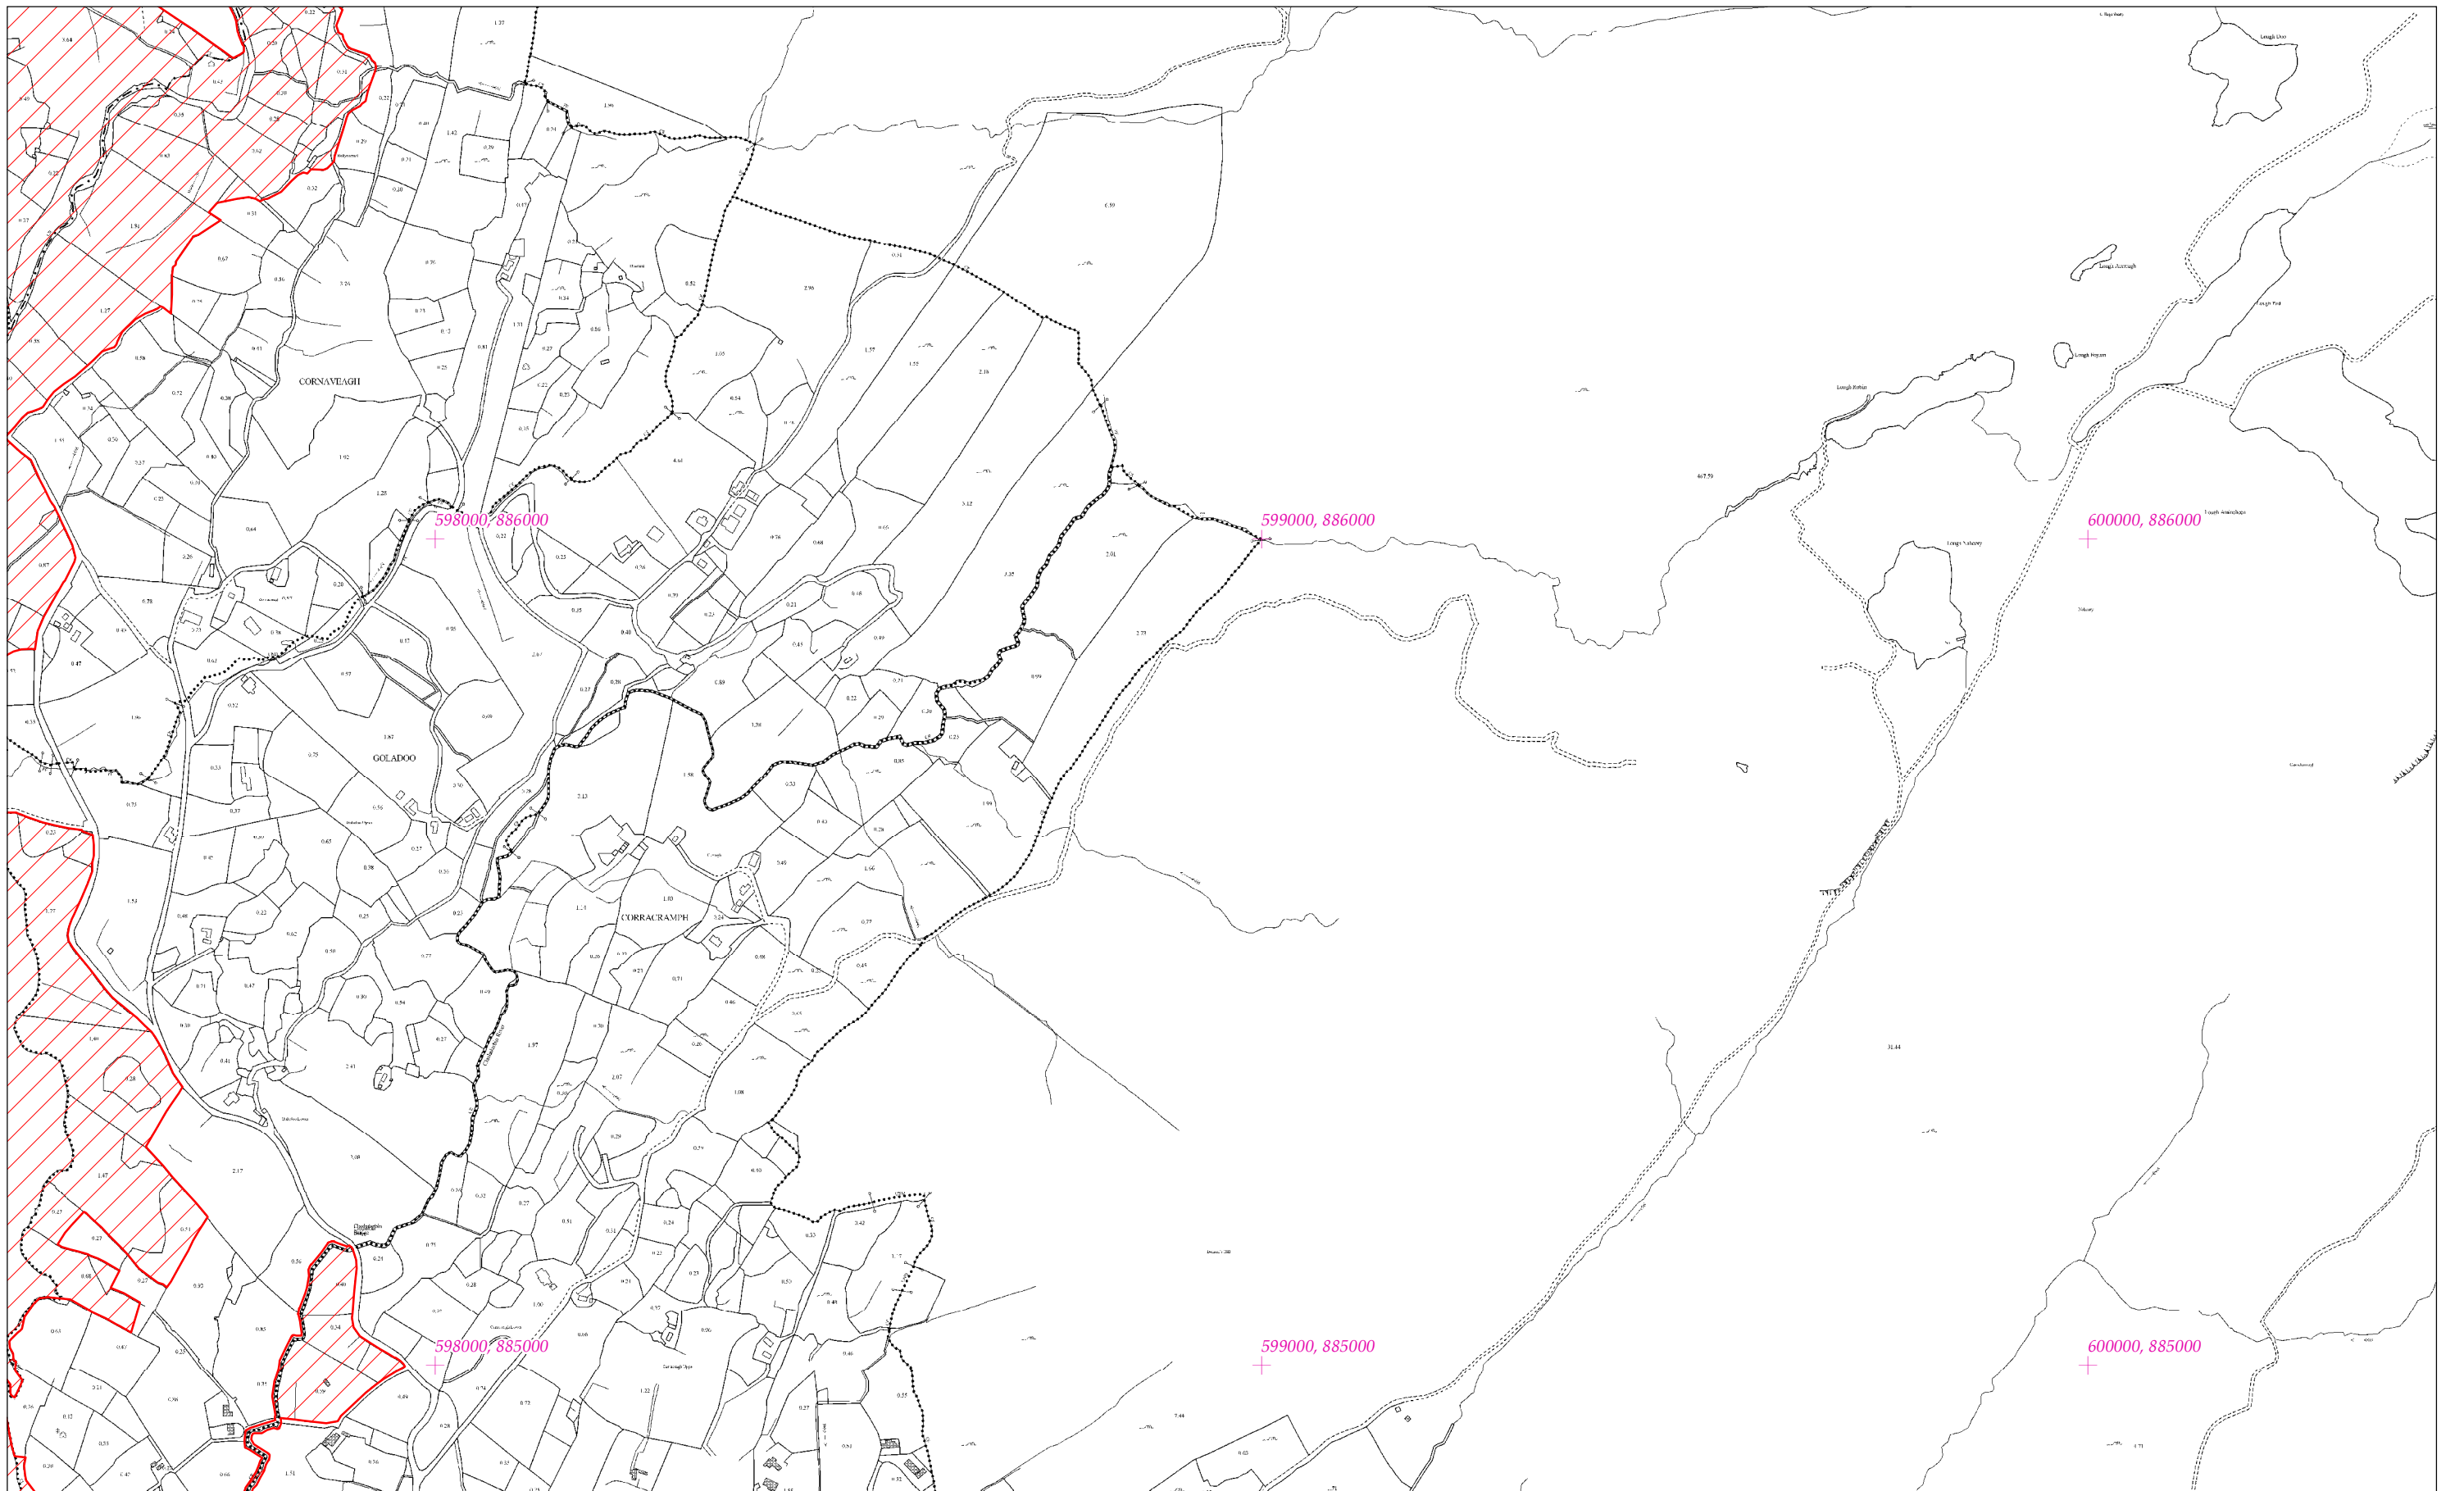

LCS Loch Iascaigh agus Choill Ard na Móna
Lough Eske and Ardnamona Wood SAC

1:5000 O.S. TILE 0478c 2 of 22

Scála / Scale 1:7,500

SITE CODE
000163

Leagan / Version: 3.01

Arna chló an / Printed on: 26/11/2018