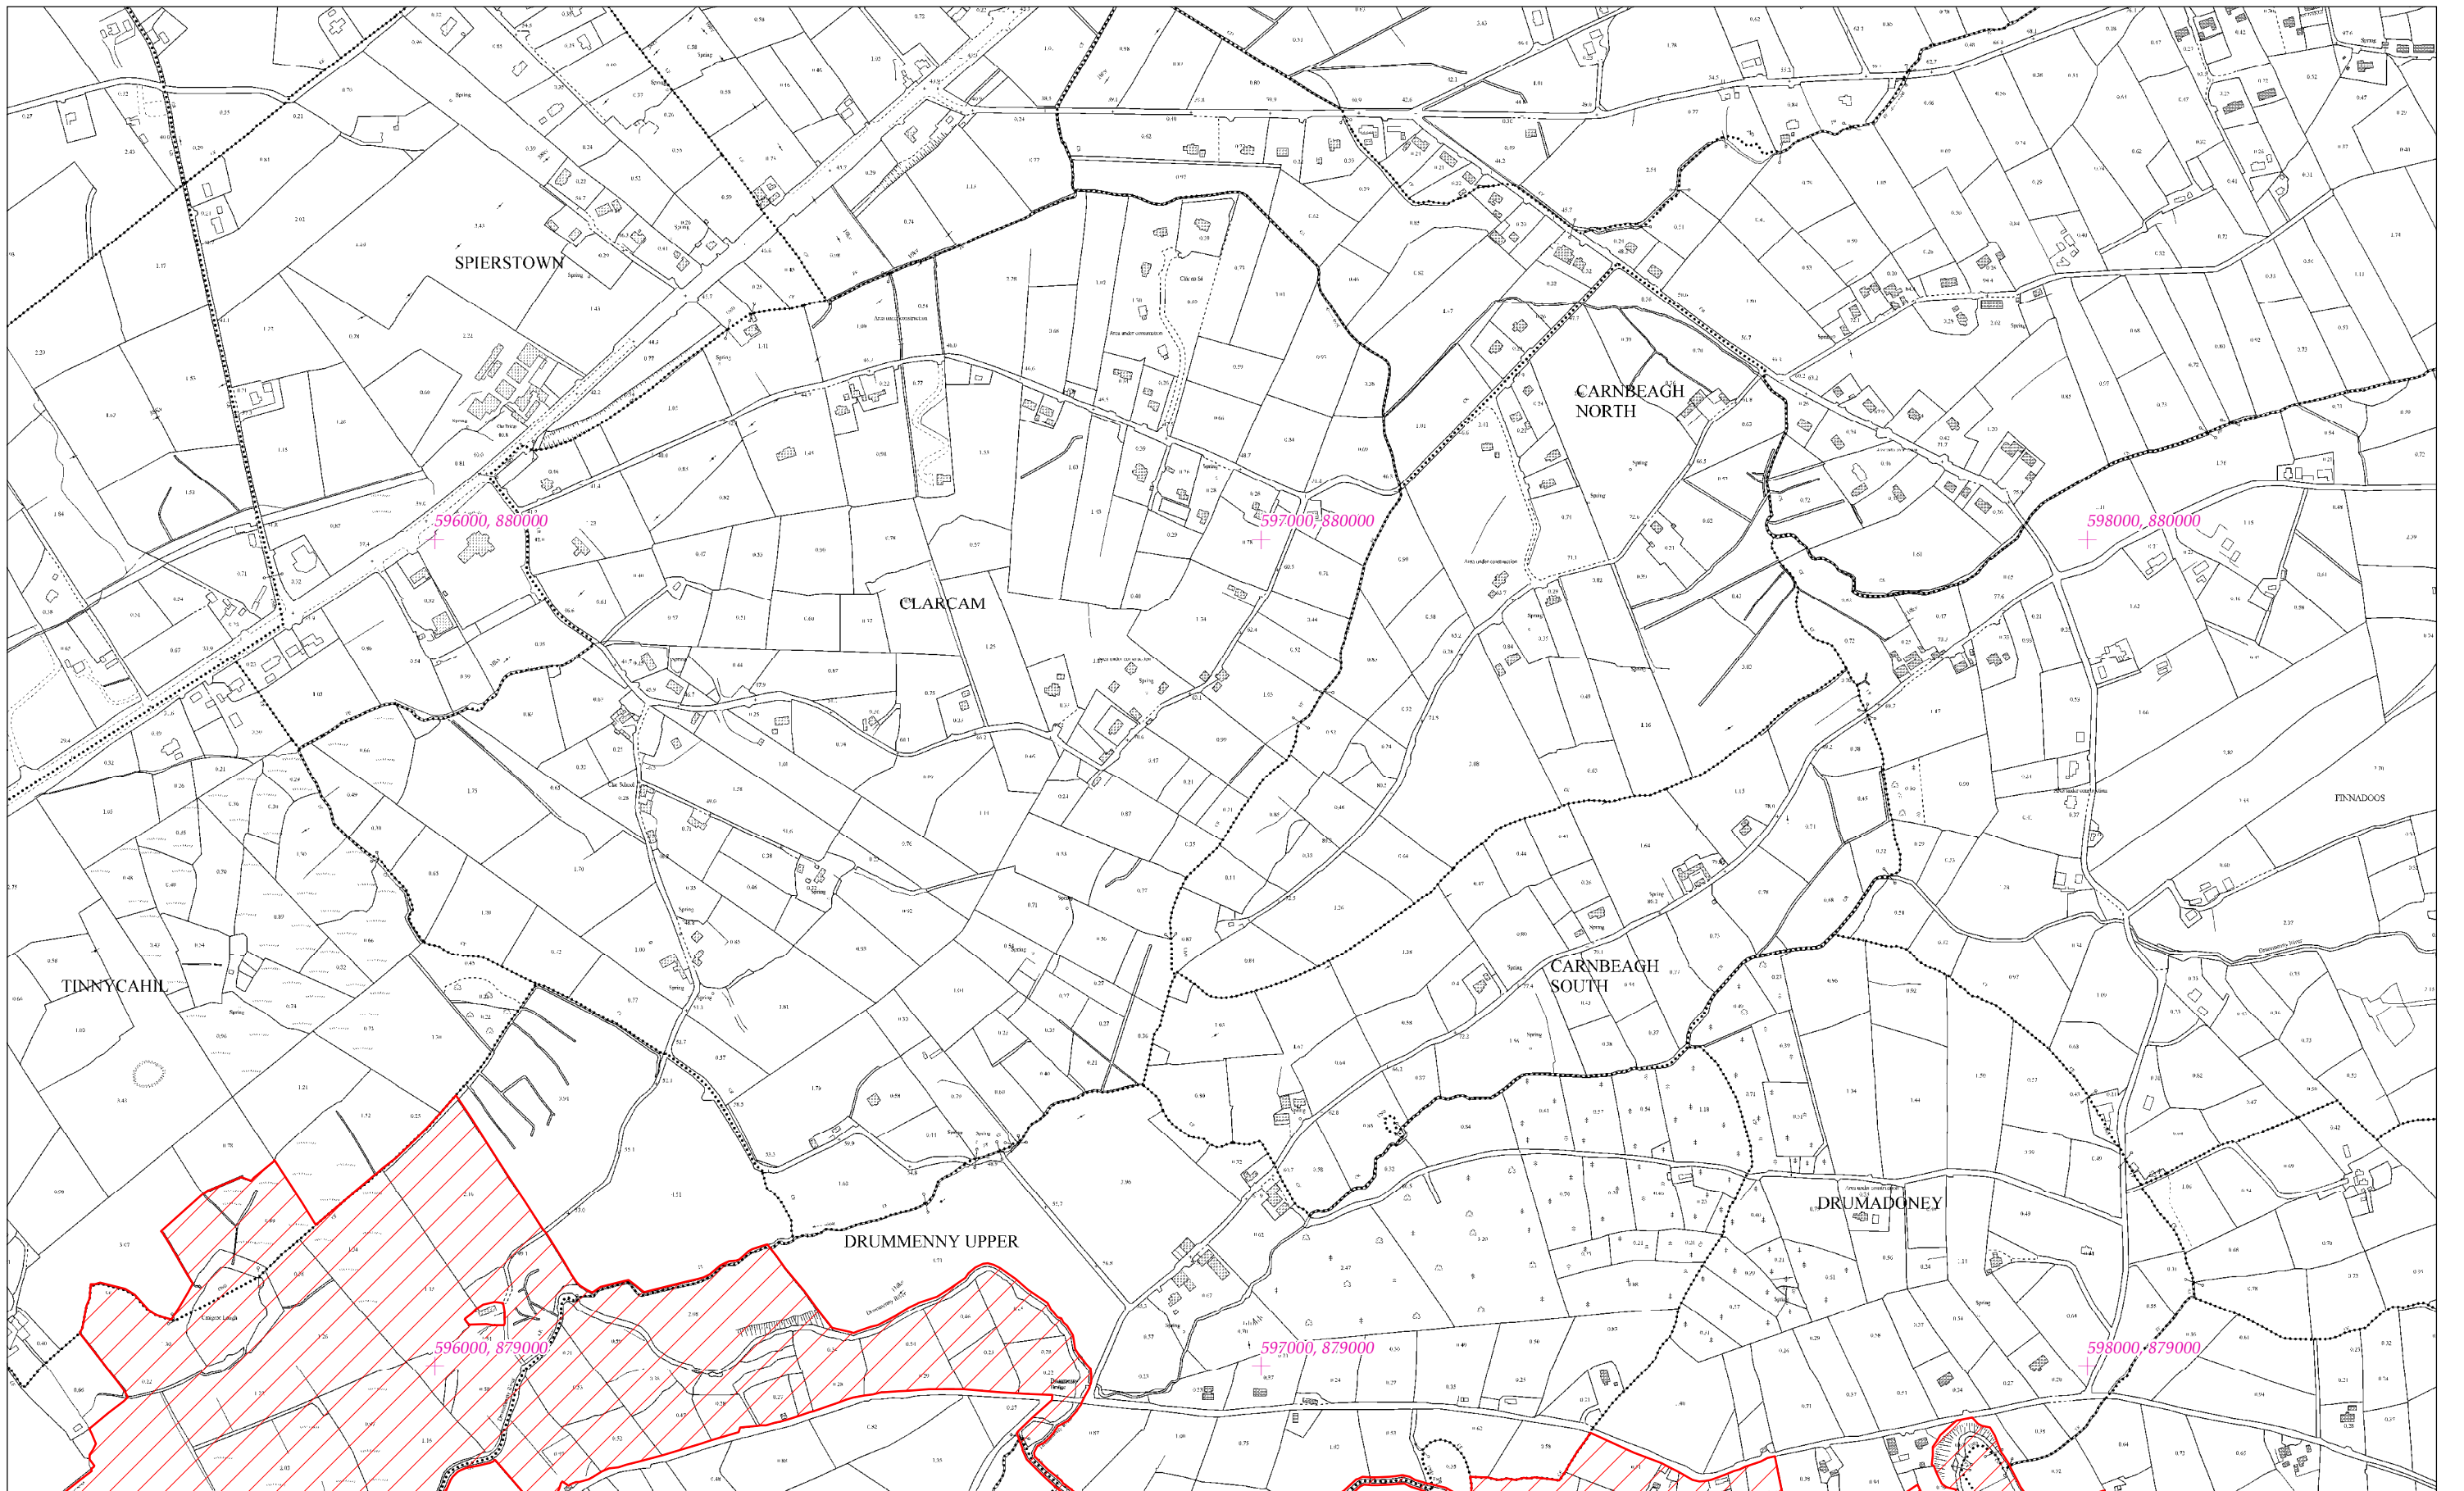

LCS Loch Iascaigh agus Choill Ard na Móna
Lough Eske and Ardnamona Wood SAC

1:5000 O.S. TILE 0535b 16 of 22

Scála / Scale 1:7,500

SITE CODE
000163

Leagan / Version: 3.01

Arna chló an / Printed on: 26/11/2018