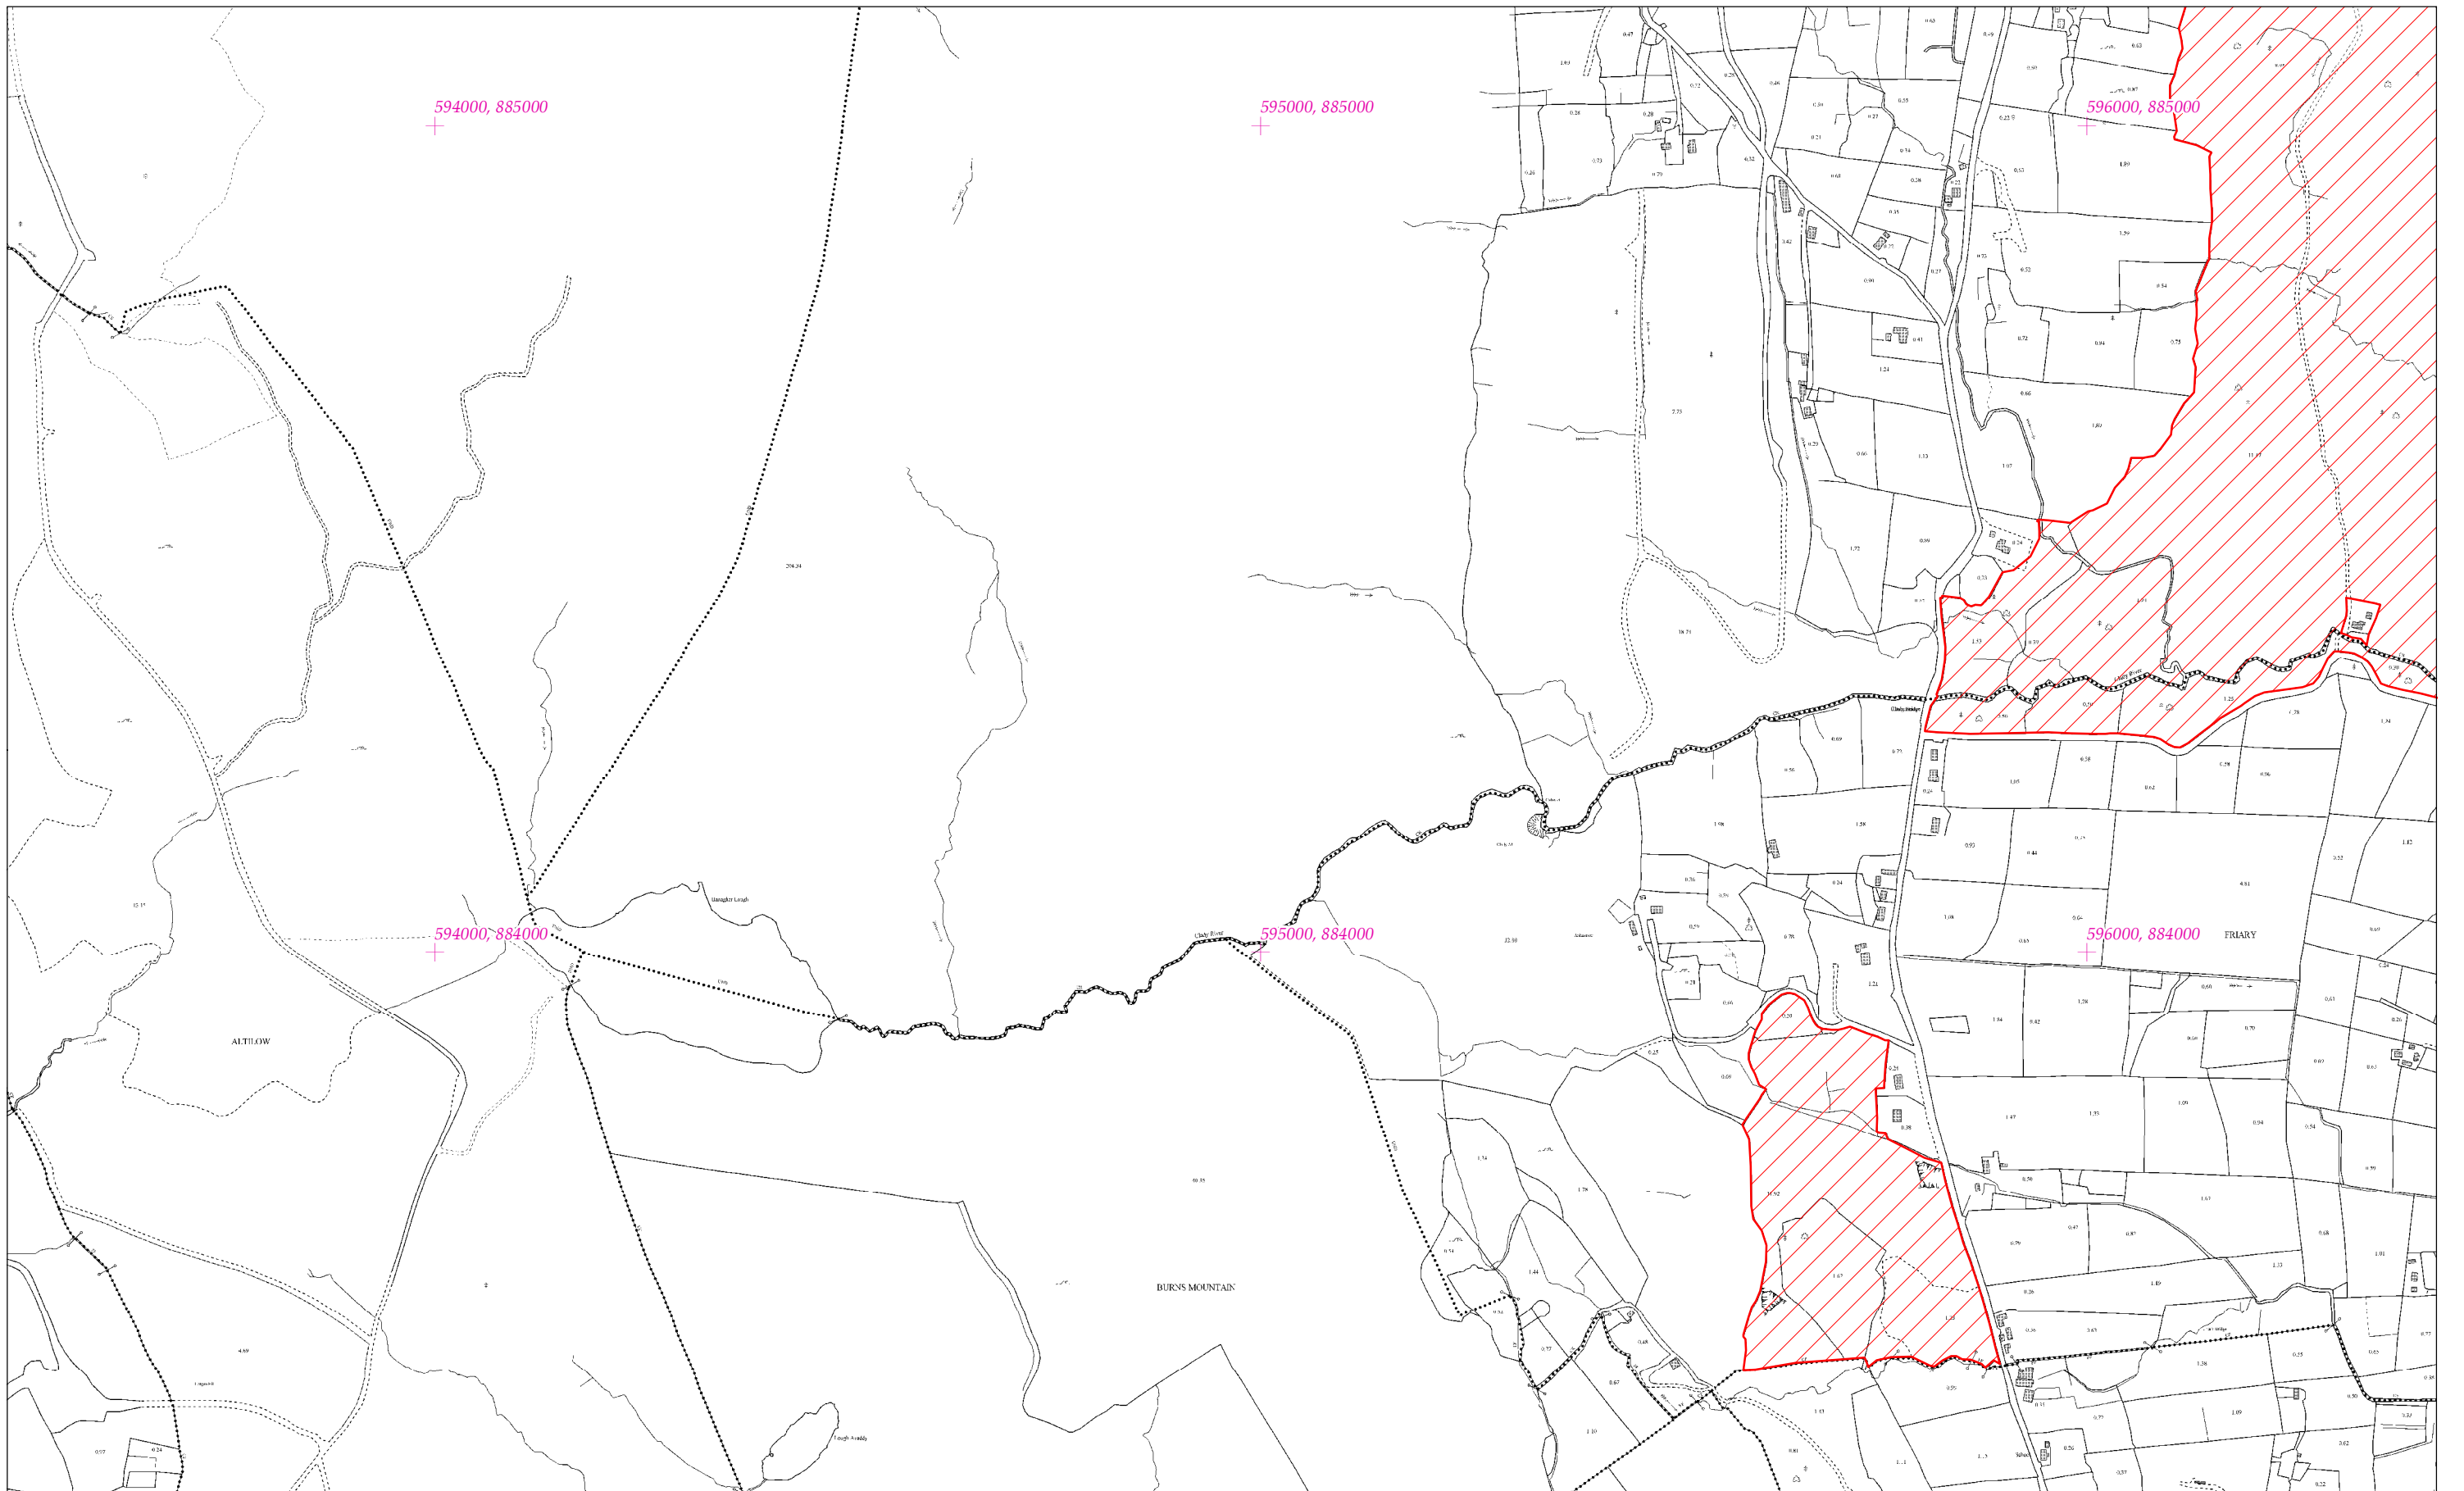

LCS Loch Iascaigh agus Choill Ard na Móna
Lough Eske and Ardnamona Wood SAC
1:5000 O.S. TILE 0478d 3 of 22

Scála / Scale 1:7,500

SITE CODE
000163

Leagan / Version: 3.01

Arna chló an / Printed on: 26/11/2018