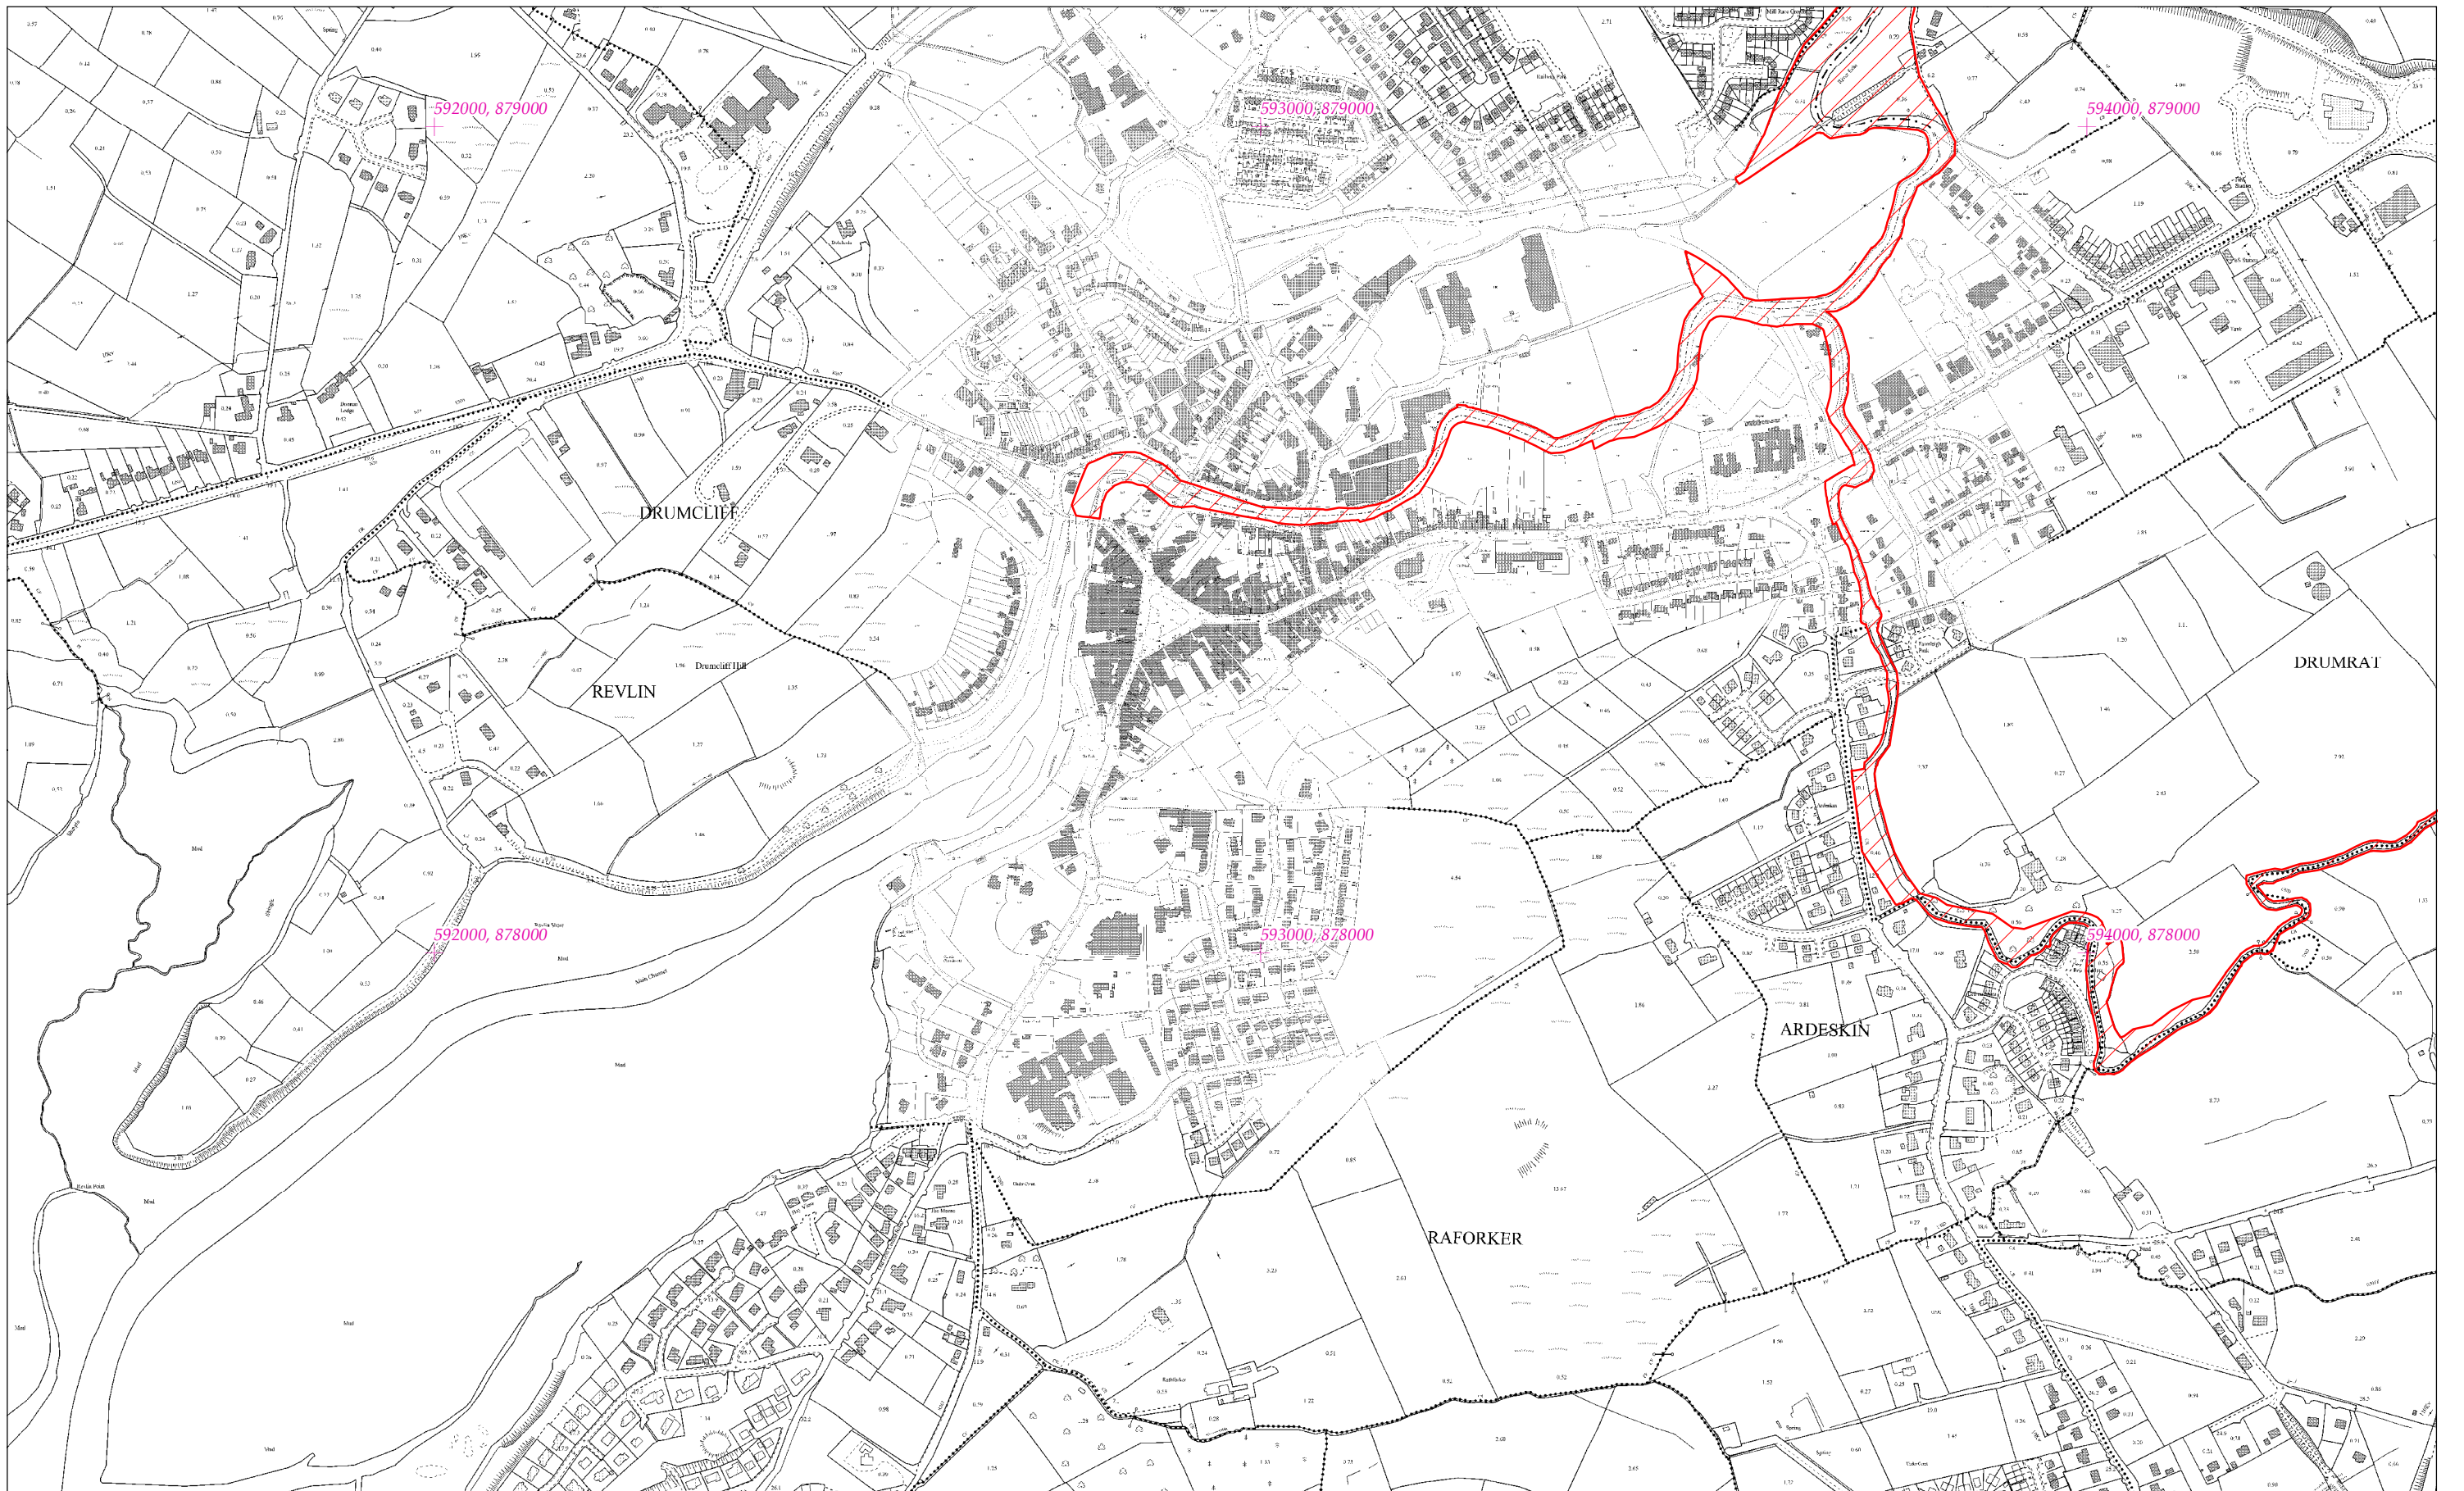

LCS Loch Iascaigh agus Choill Ard na Móna
Lough Eske and Ardnamona Wood SAC
1:5000 O.S. TILE 0536a 18 of 22

Scála / Scale 1:7,500

SITE CODE
000163

Leagan / Version: 3.01

Arna chló an / Printed on: 26/11/2018