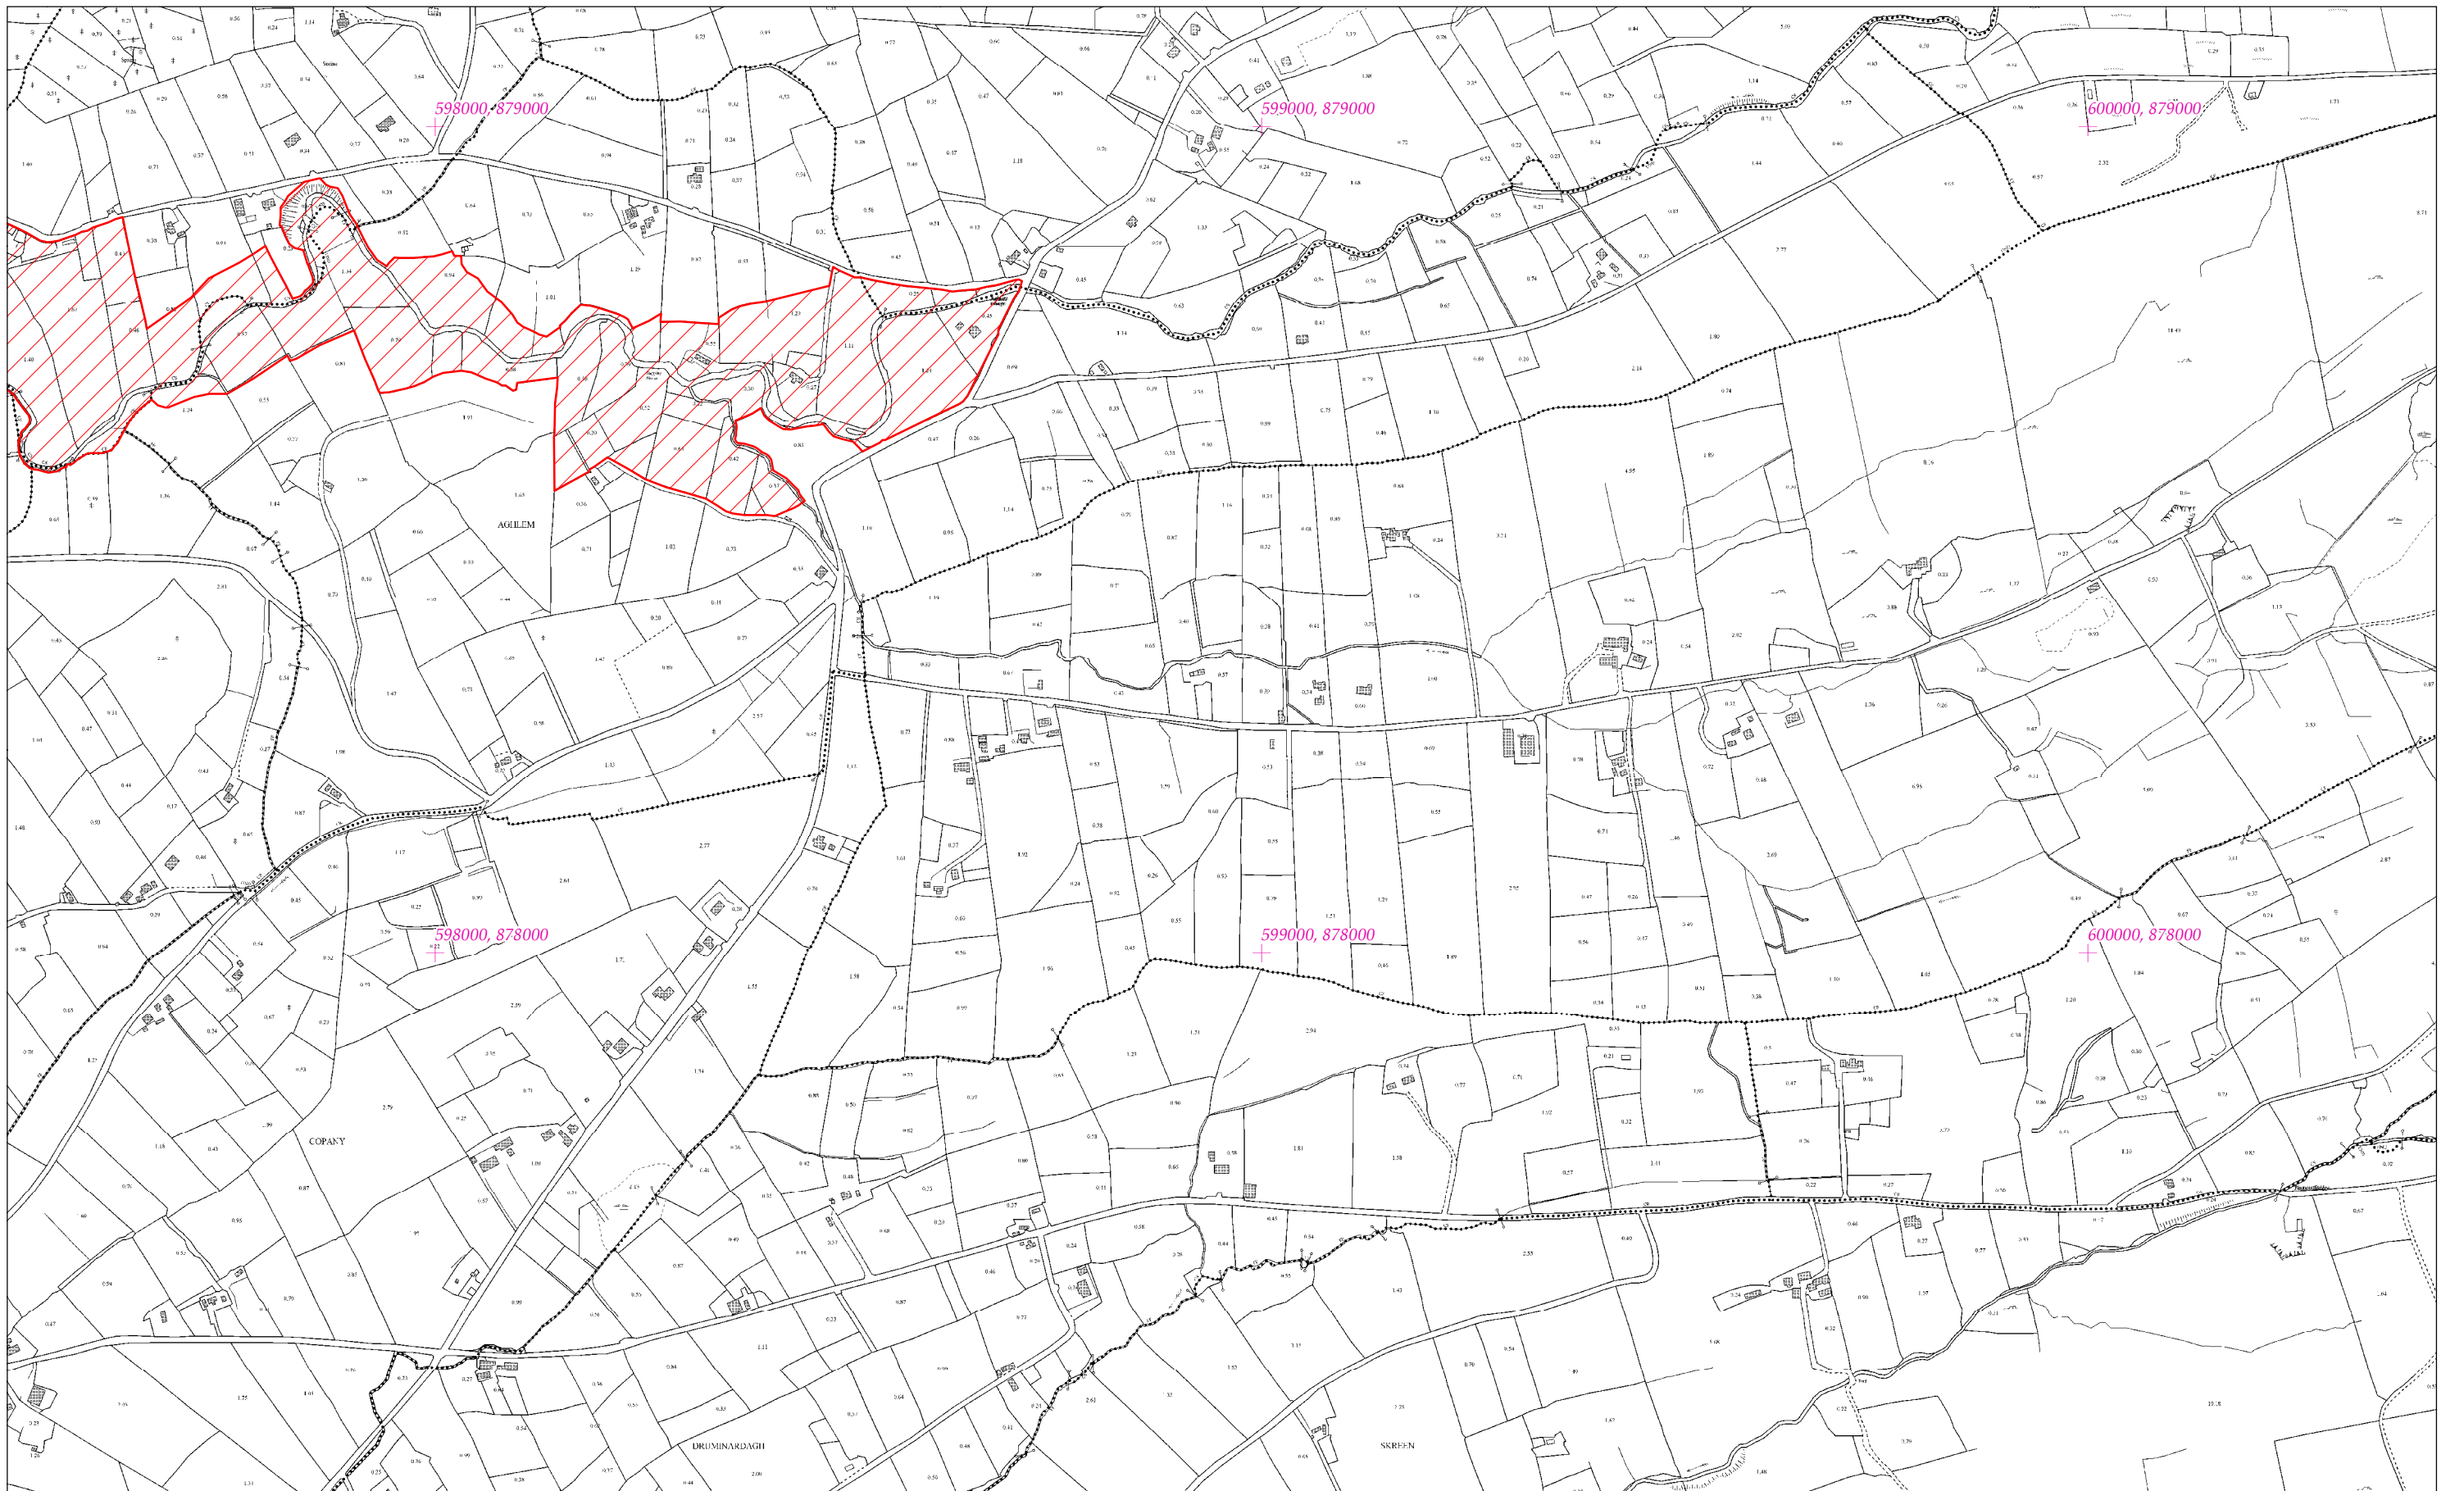

LCS Loch Iascaigh agus Choill Ard na Móna
Lough Eske and Ardnamona Wood SAC
1:5000 O.S. TILE 0563a 21 of 22

Scála / Scale 1:7,500

SITE CODE
000163

Leagan / Version: 3.01

Arna chlón an / Printed on: 26/11/2018