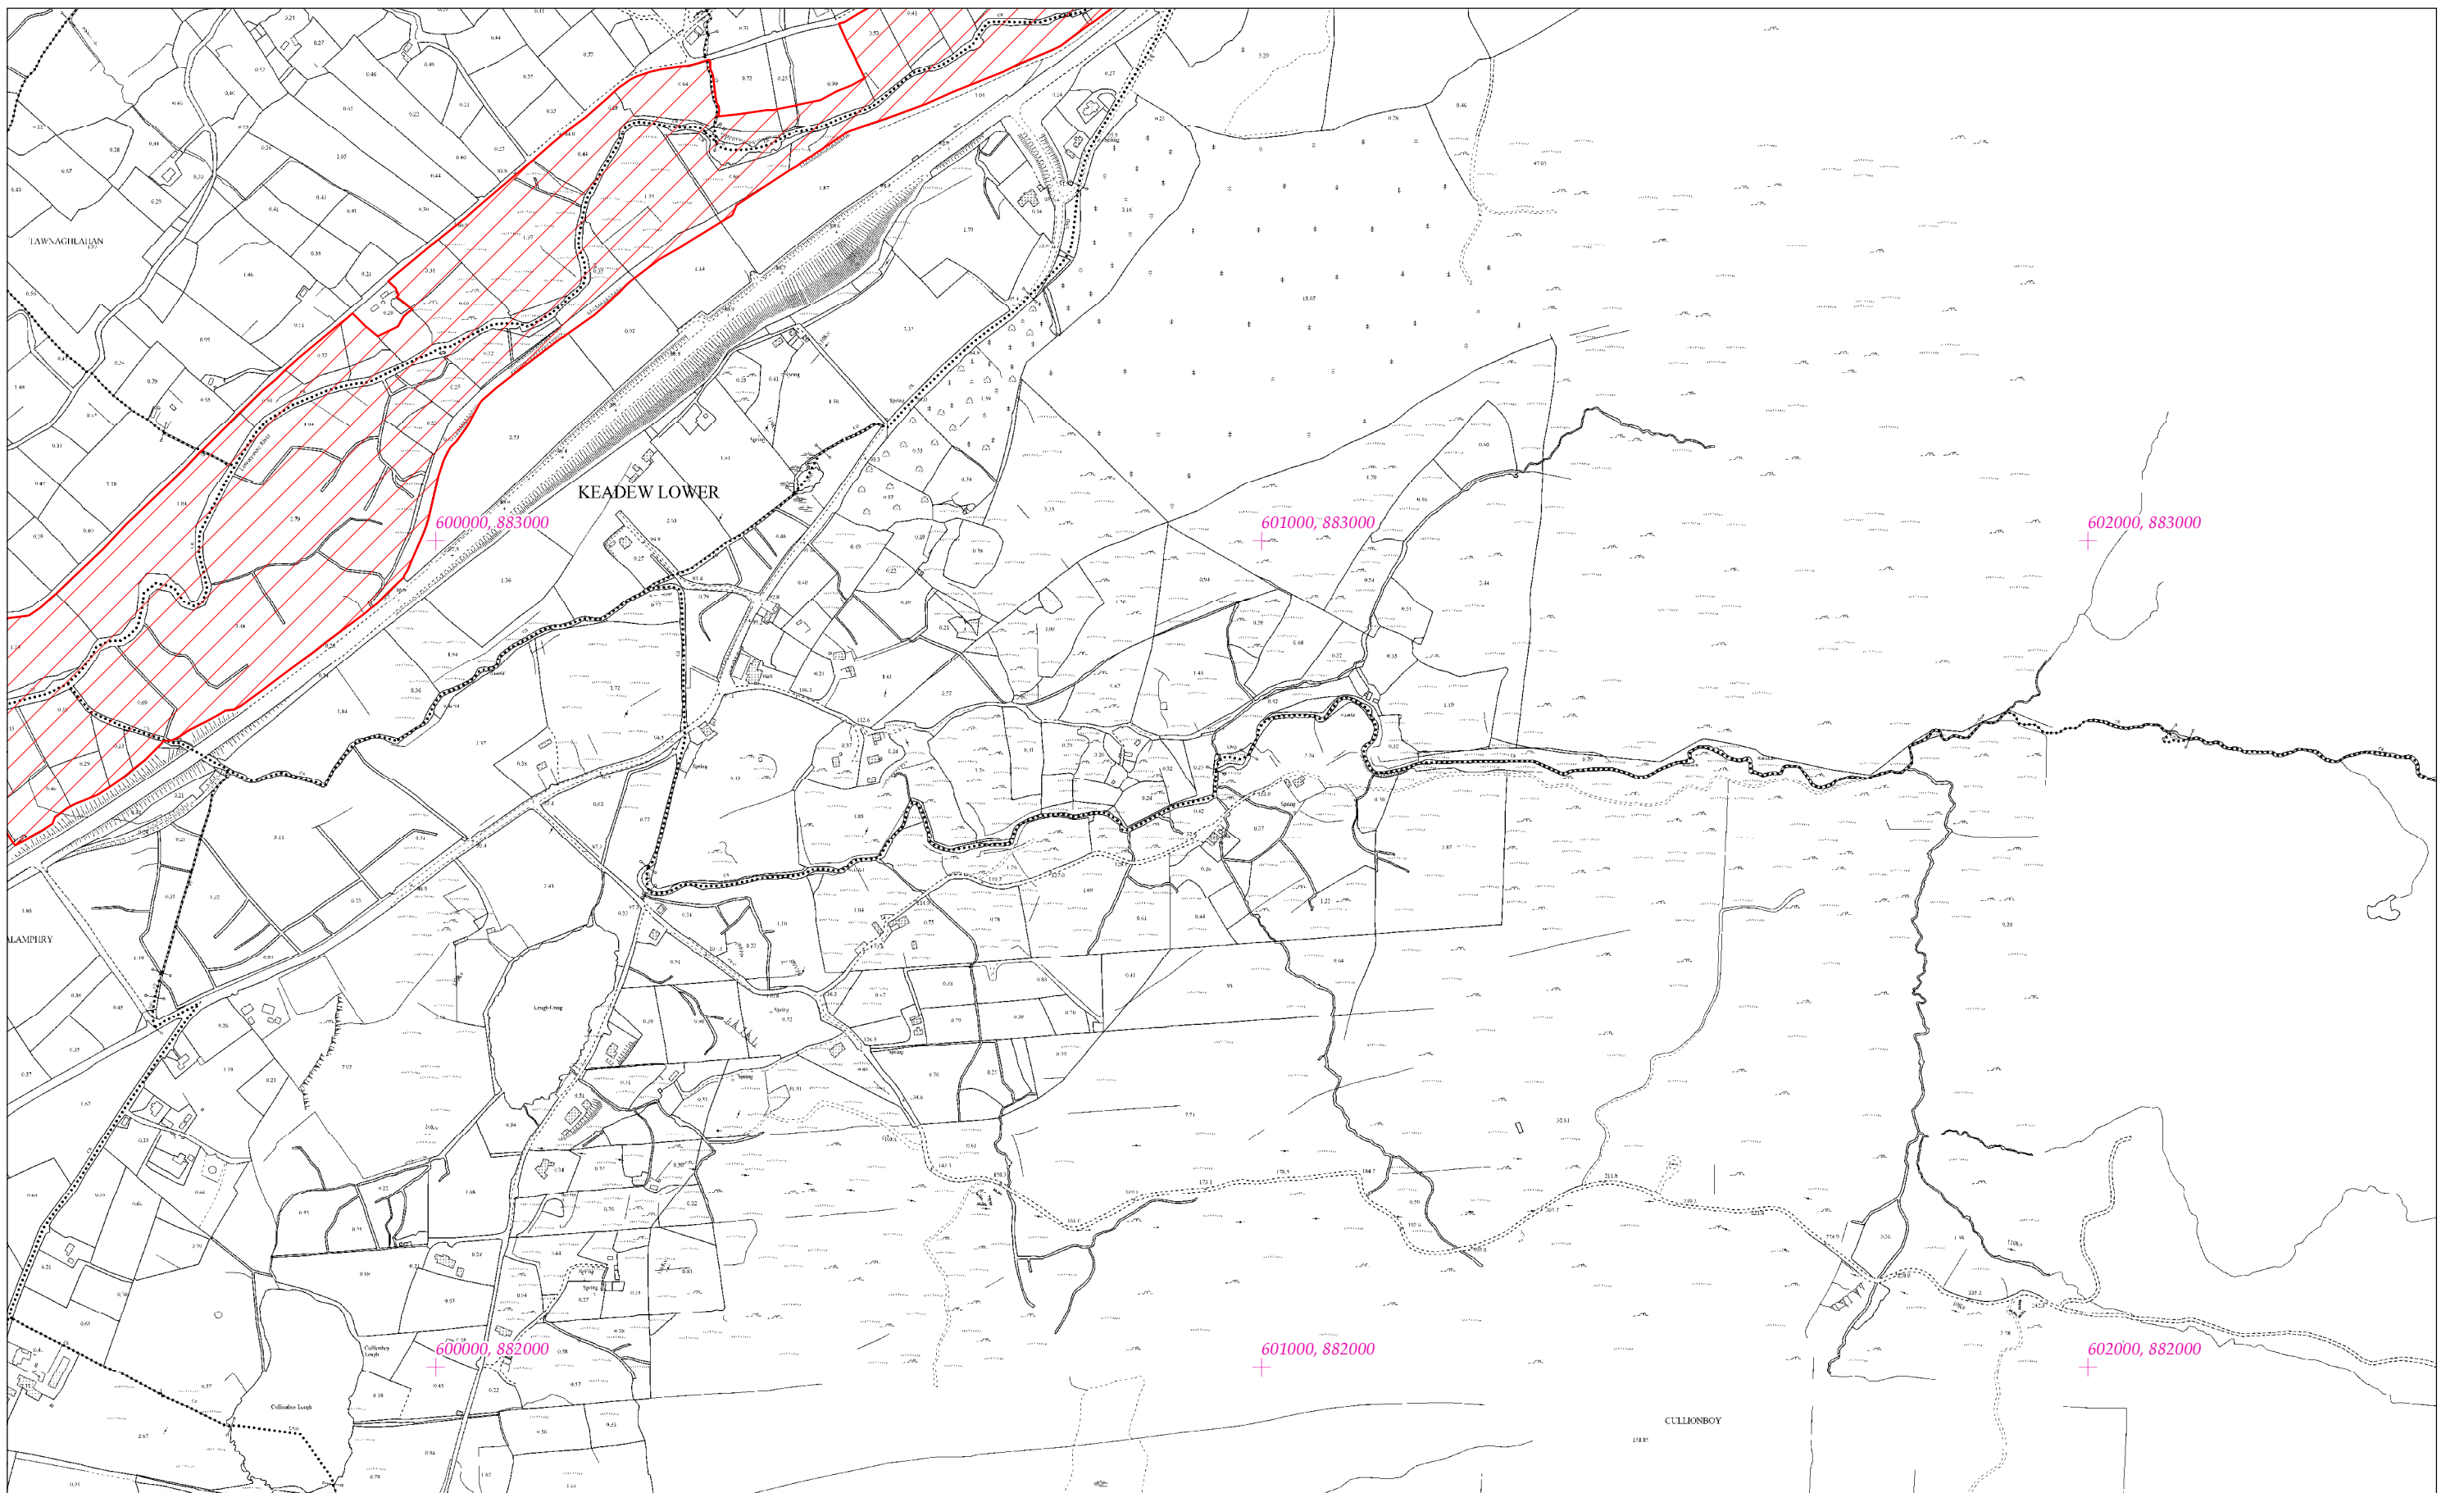

LCS Loch Iascaigh agus Choill Ard na Móna
Lough Eske and Ardnamona Wood SAC
1:5000 O.S. TILE 0507a 10 of 22

Scála / Scale 1:7,500

SITE CODE
000163

Leagan / Version: 3.01

Arna chló an / Printed on: 26/11/2018