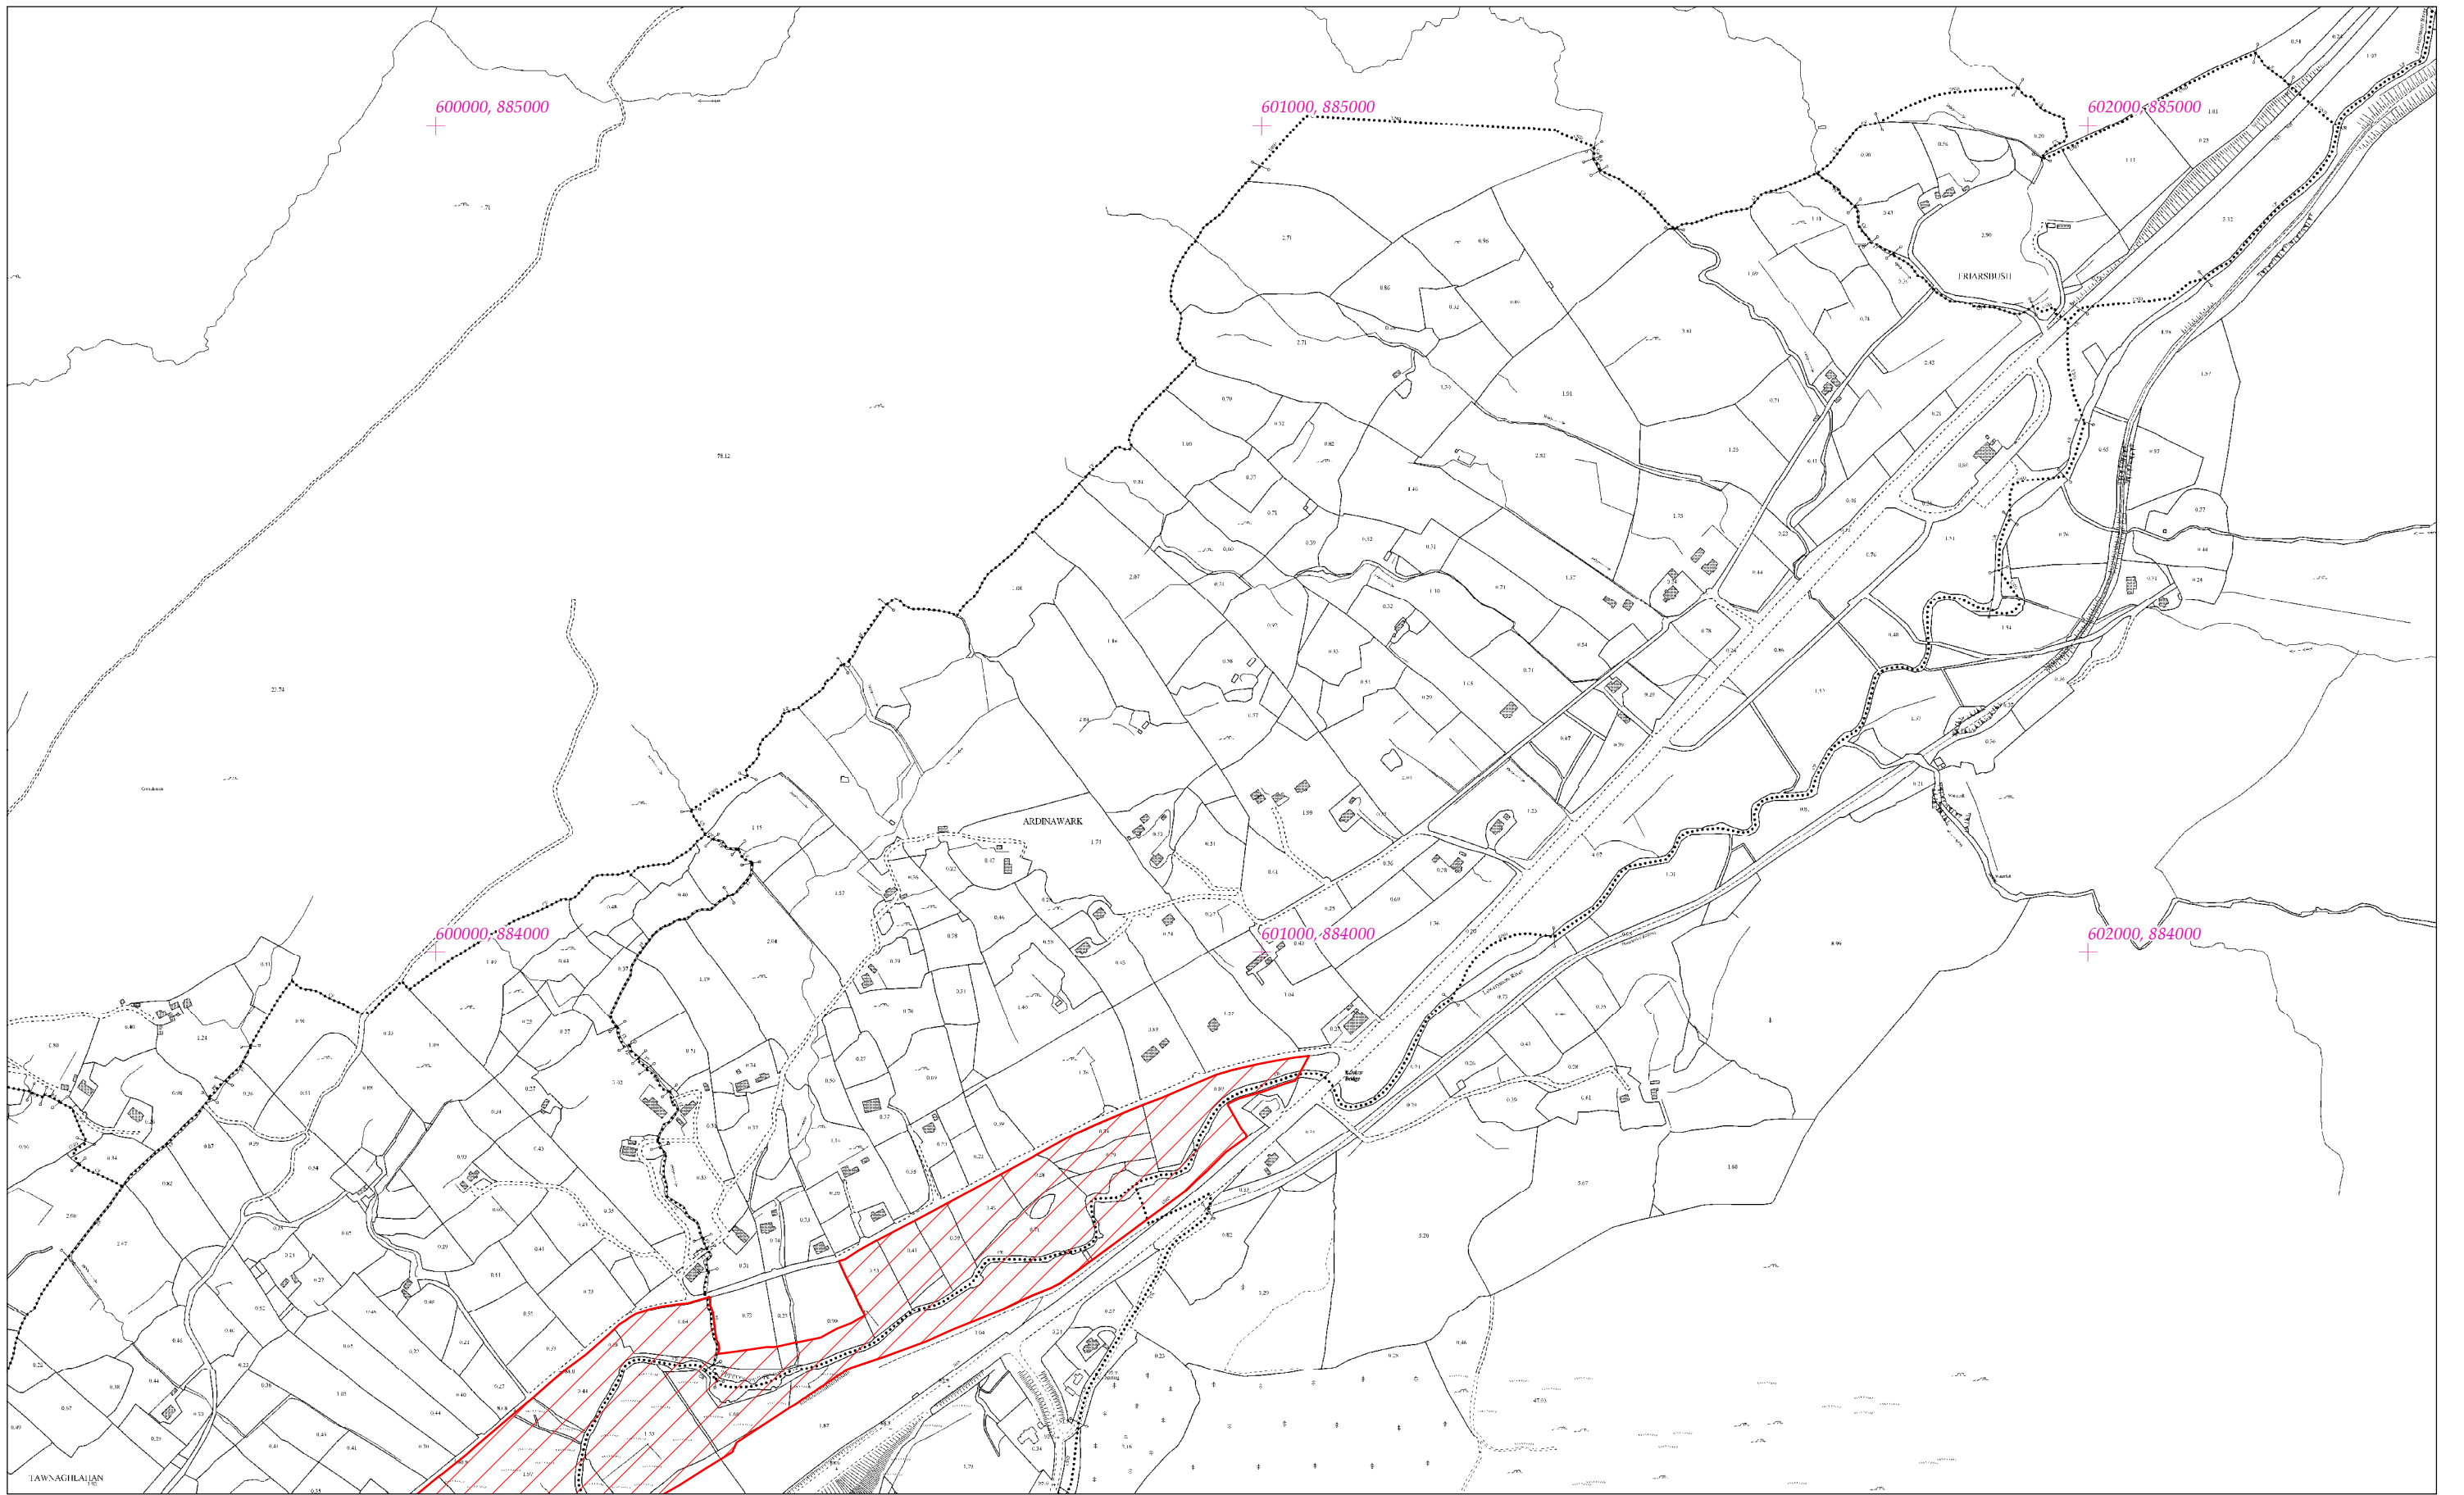

LCS Loch Iascaigh agus Choill Ard na Móna
Lough Eske and Ardnamona Wood SAC

1:5000 O.S. TILE 0506d 9 of 22

Scála / Scale 1:7,500

SITE CODE
000163

Leagan / Version: 3.01

Arna chlón an / Printed on: 26/11/2018