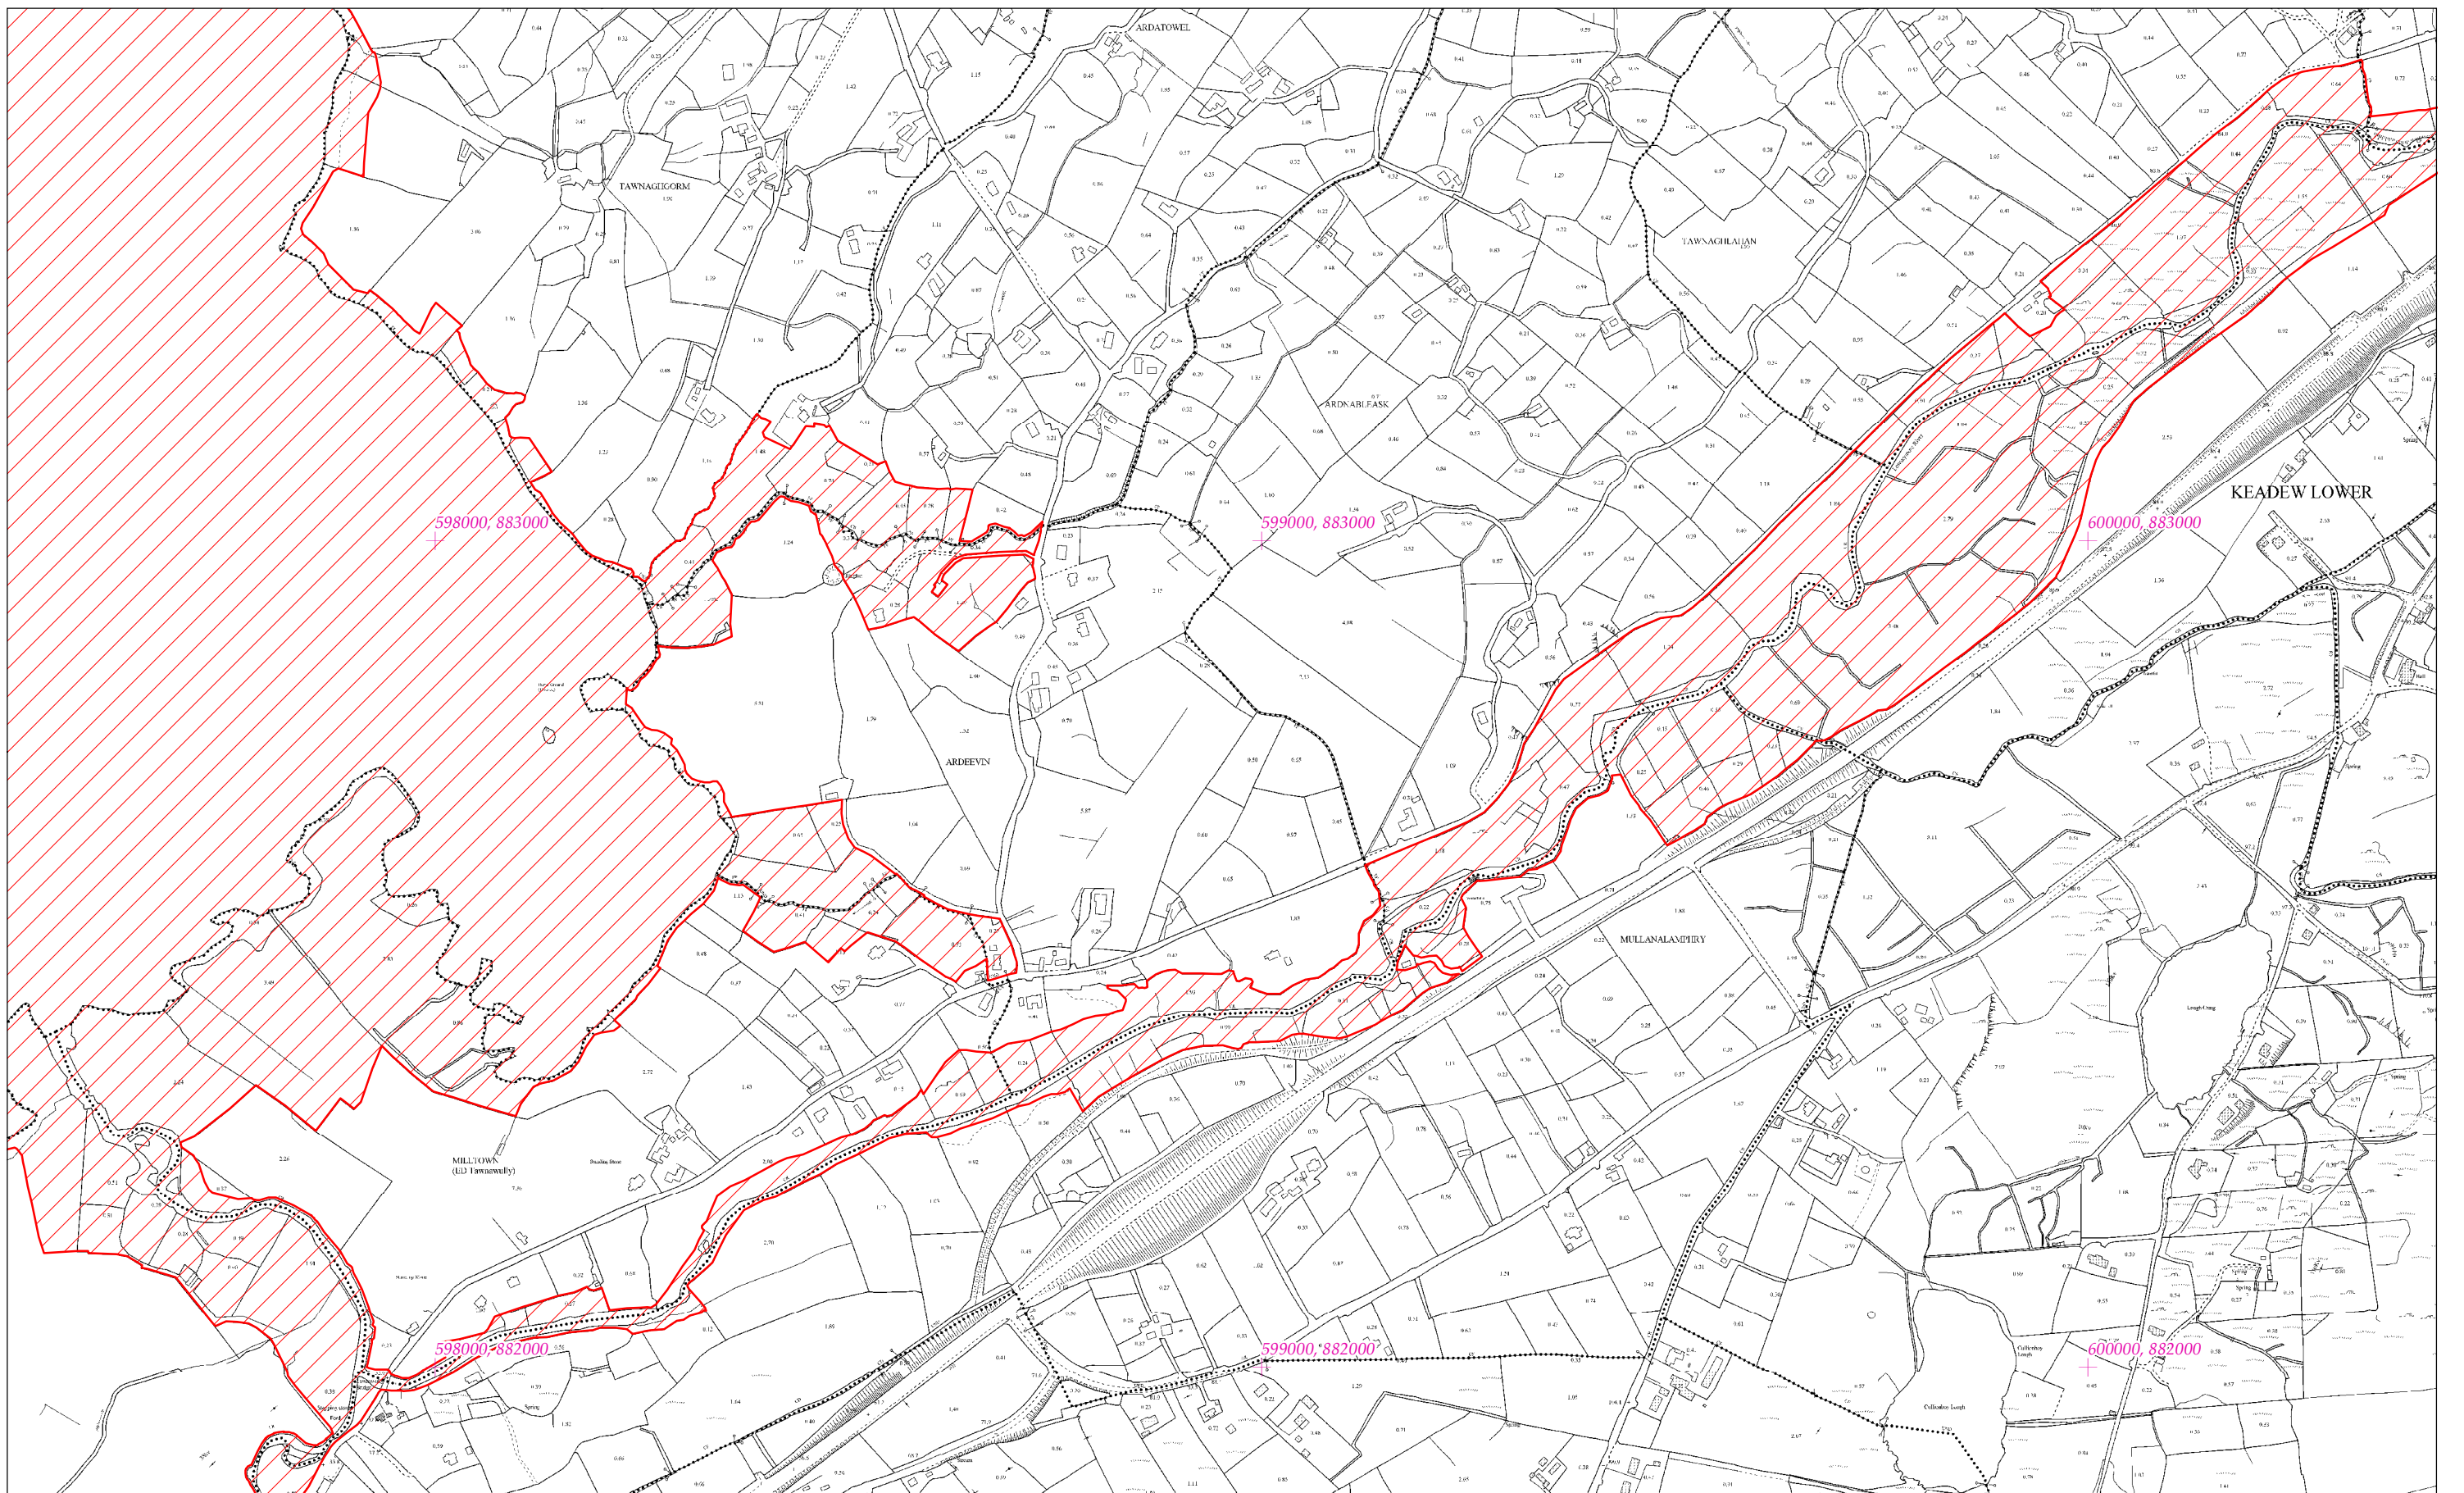

LCS Loch Iascaigh agus Choill Ard na Móna
Lough Eske and Ardnamona Wood SAC

1:5000 O.S. TILE 0506c 8 of 22

0 0.5 km

Scála / Scale 1:7,500

SITE CODE
000163

Leagan / Version: 3.01

Arna chló an / Printed on: 26/11/2018