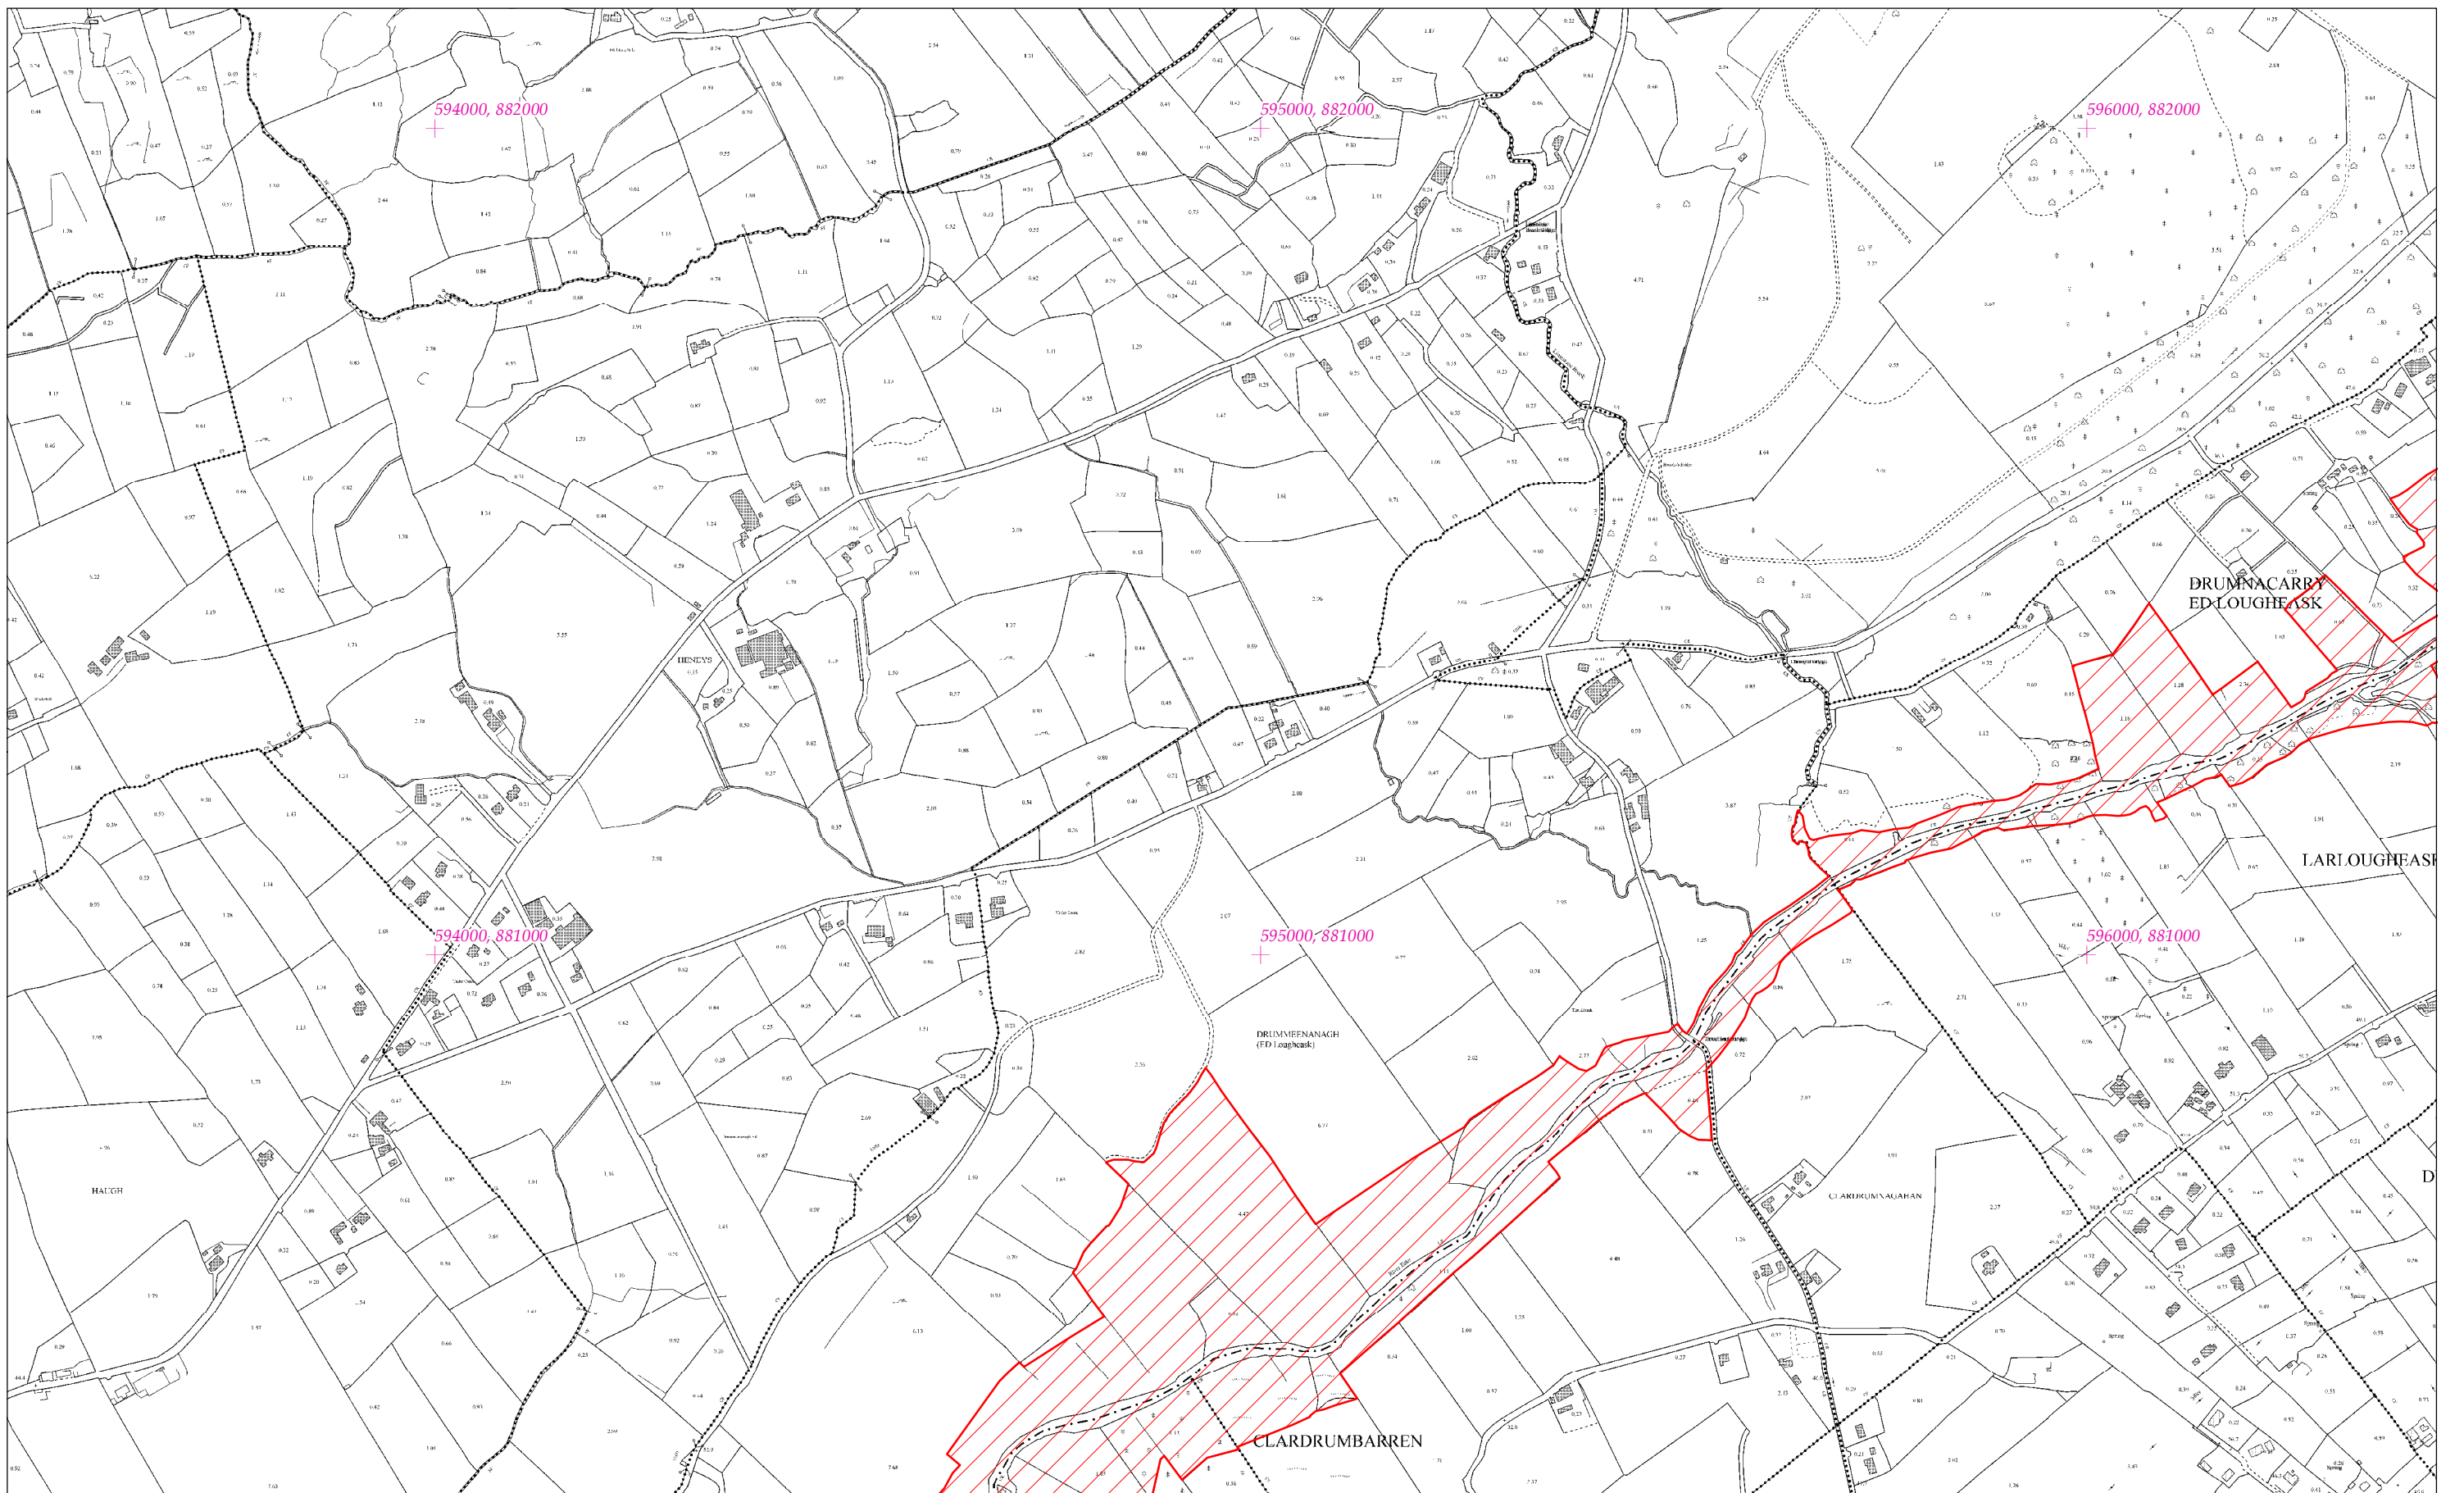

LCS Loch Iascaigh agus Choill Ard na Móna
Lough Eske and Ardnamona Wood SAC
1:5000 O.S. TILE 0507c 11 of 22

Scála / Scale 1:7,500

SITE CODE
000163

Leagan / Version: 3.01

Arna chló an / Printed on: 26/11/2018