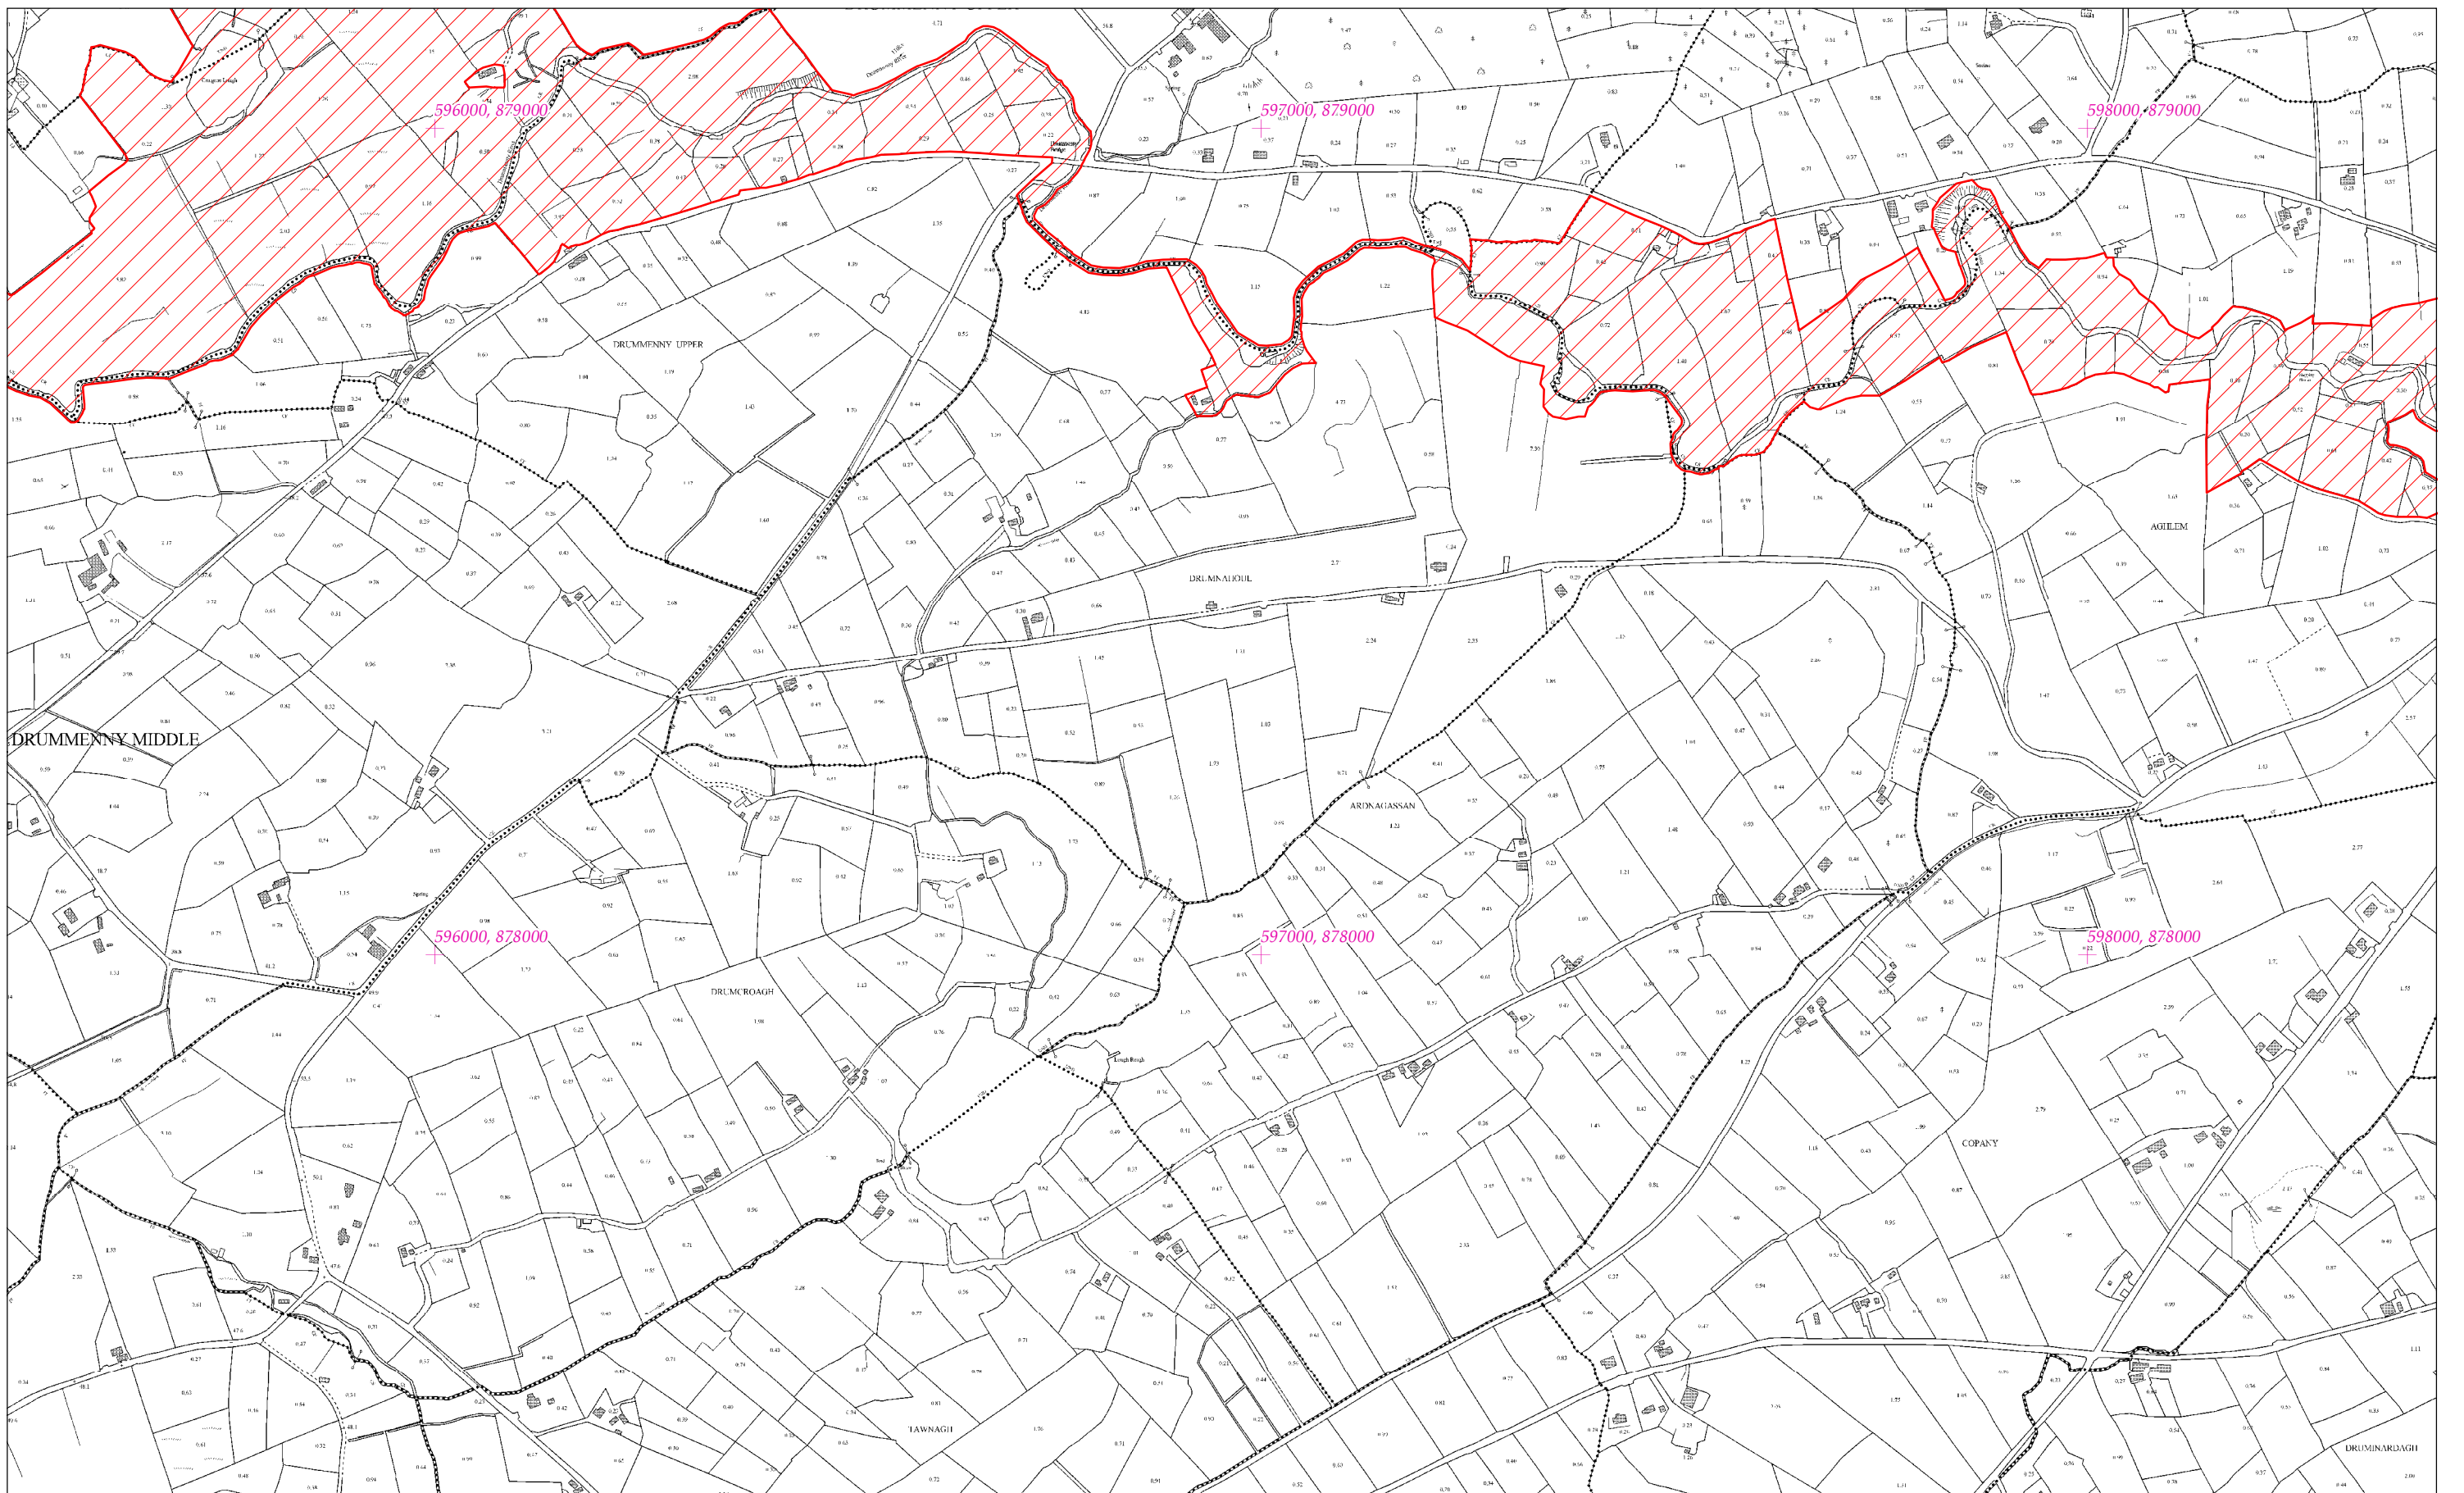

LCS Loch Iascaigh agus Choill Ard na Móna
Lough Eske and Ardnamona Wood SAC
1:5000 O.S. TILE 0562b 20 of 22

Scála / Scale 1:7,500

SITE CODE
000163

Leagan / Version: 3.01

Arna chló an / Printed on: 26/11/2018