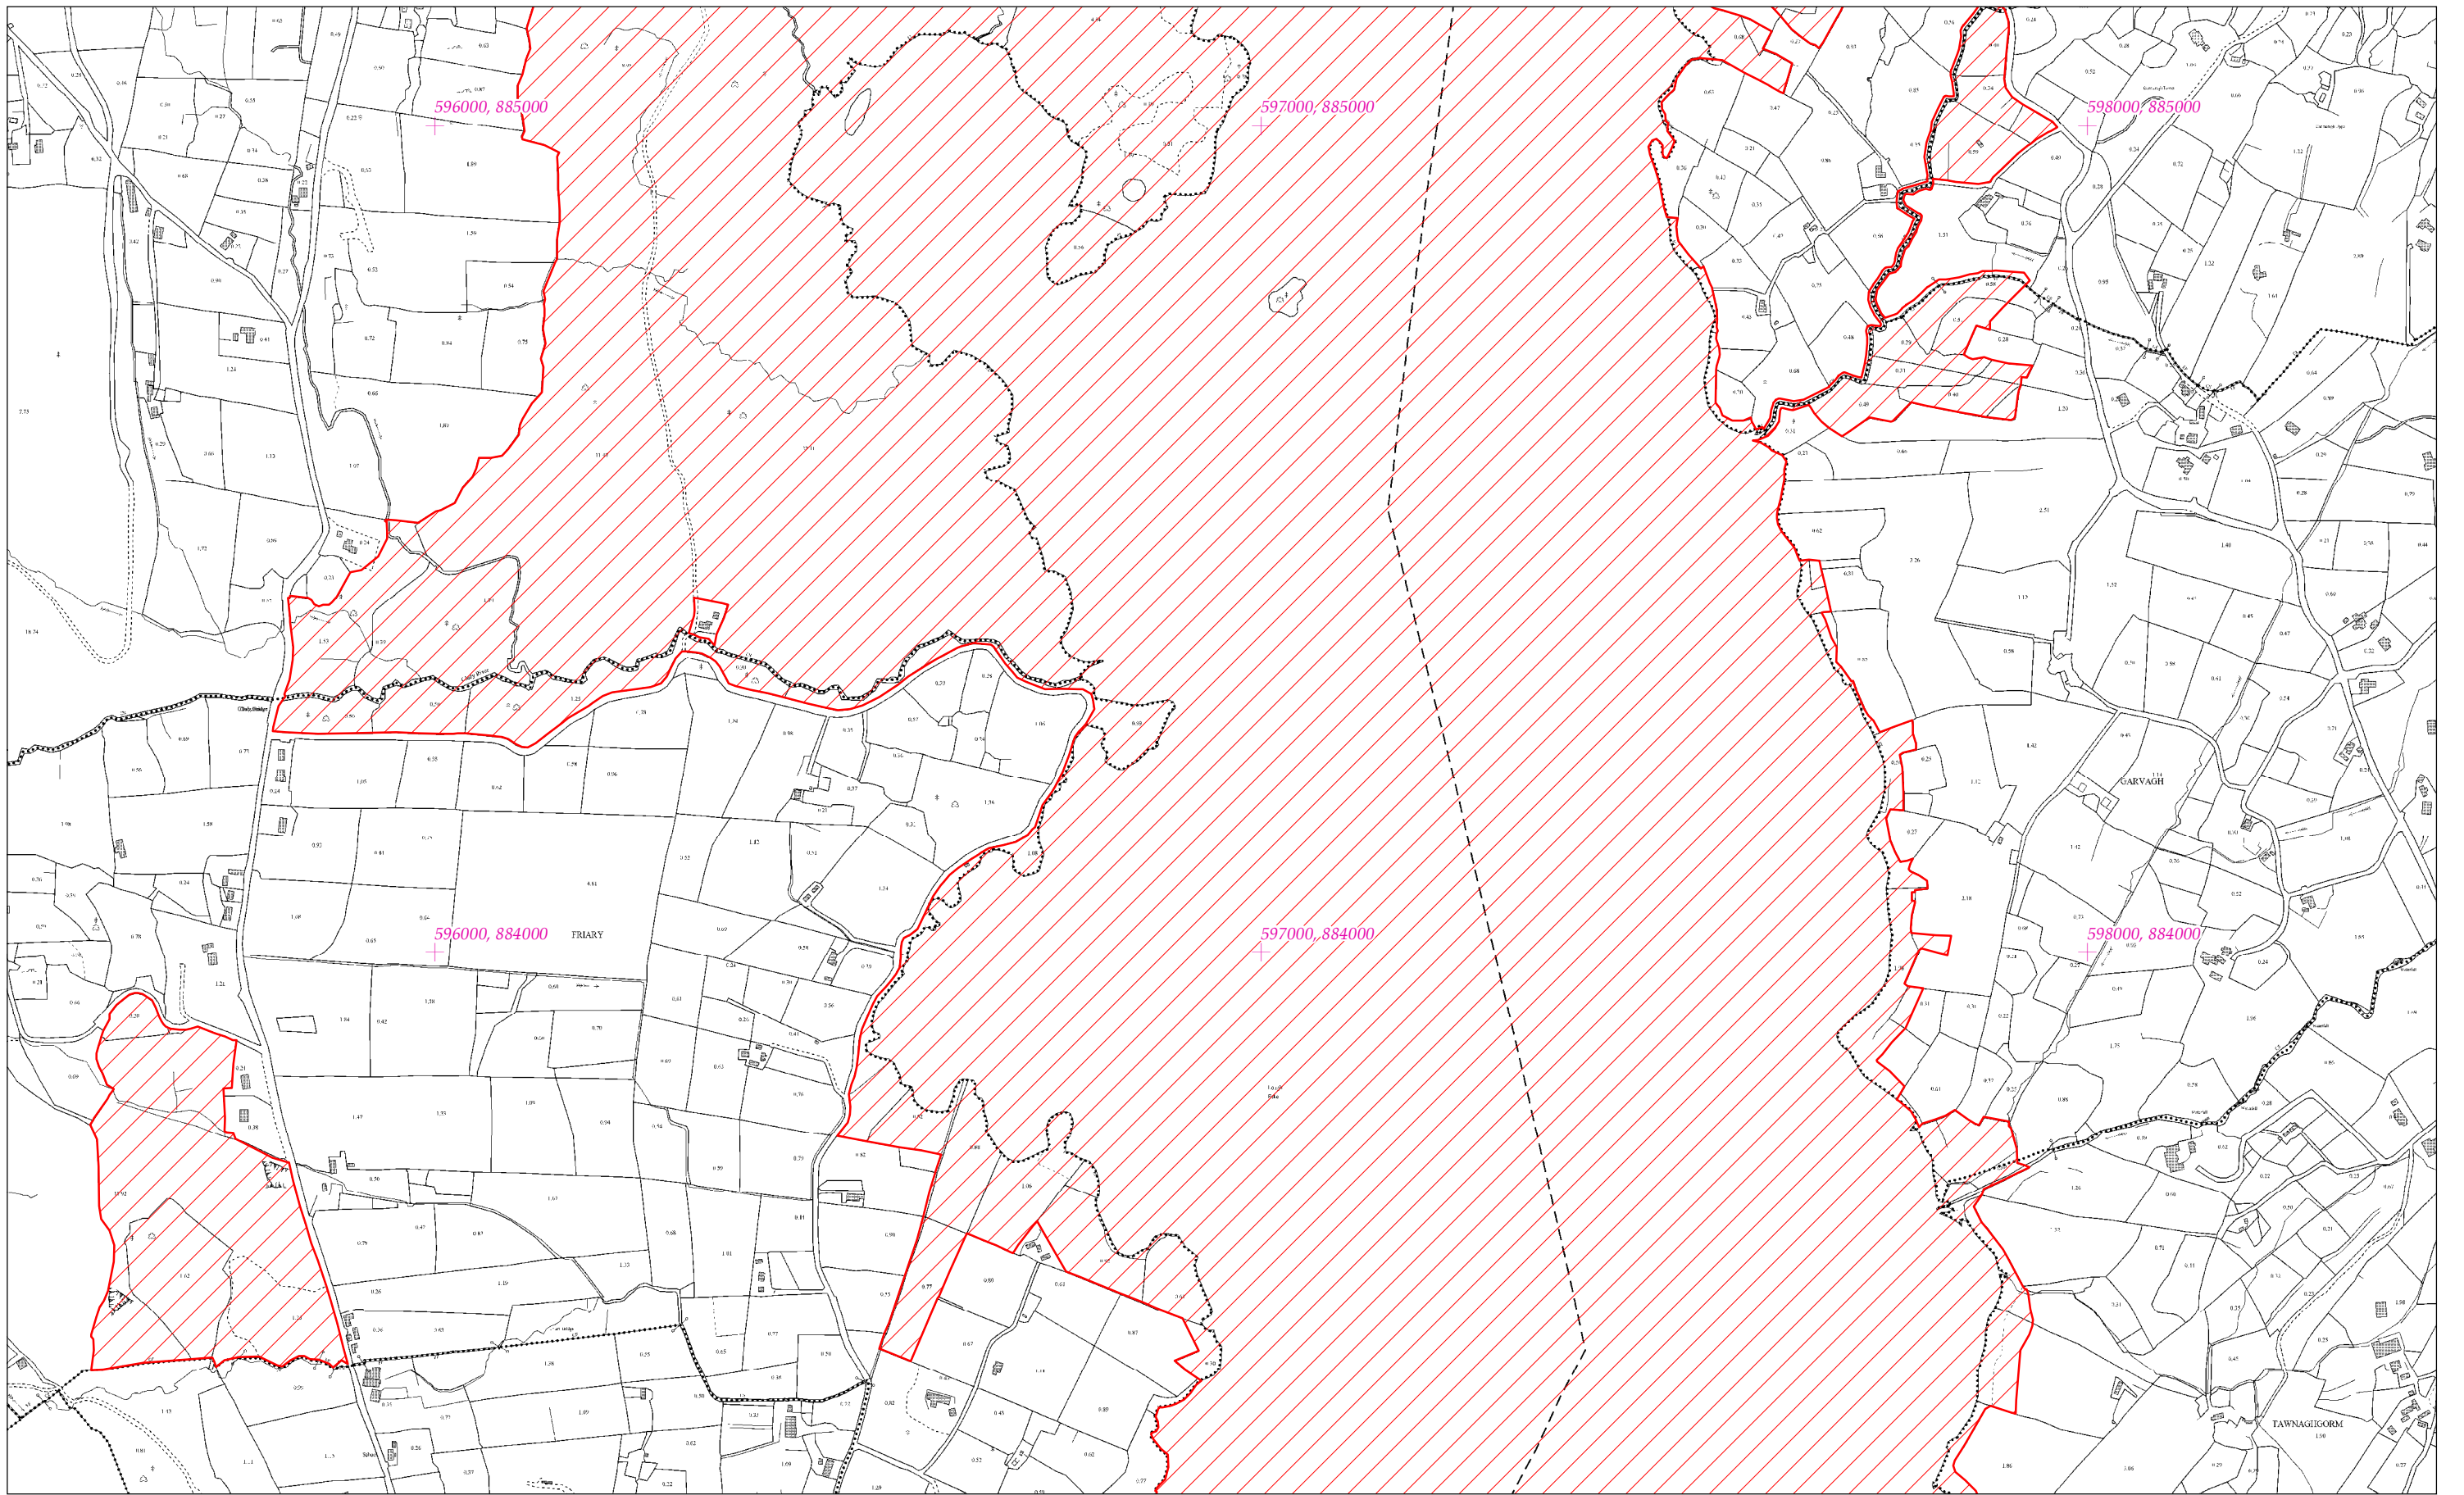

LCS Loch Iascaigh agus Choill Ard na Móna
Lough Eske and Ardnamona Wood SAC

1:5000 O.S. TILE 0505d 5 of 22

Scála / Scale 1:7,500

SITE CODE
000163

Leagan / Version: 3.01

Arna chló an / Printed on: 26/11/2018