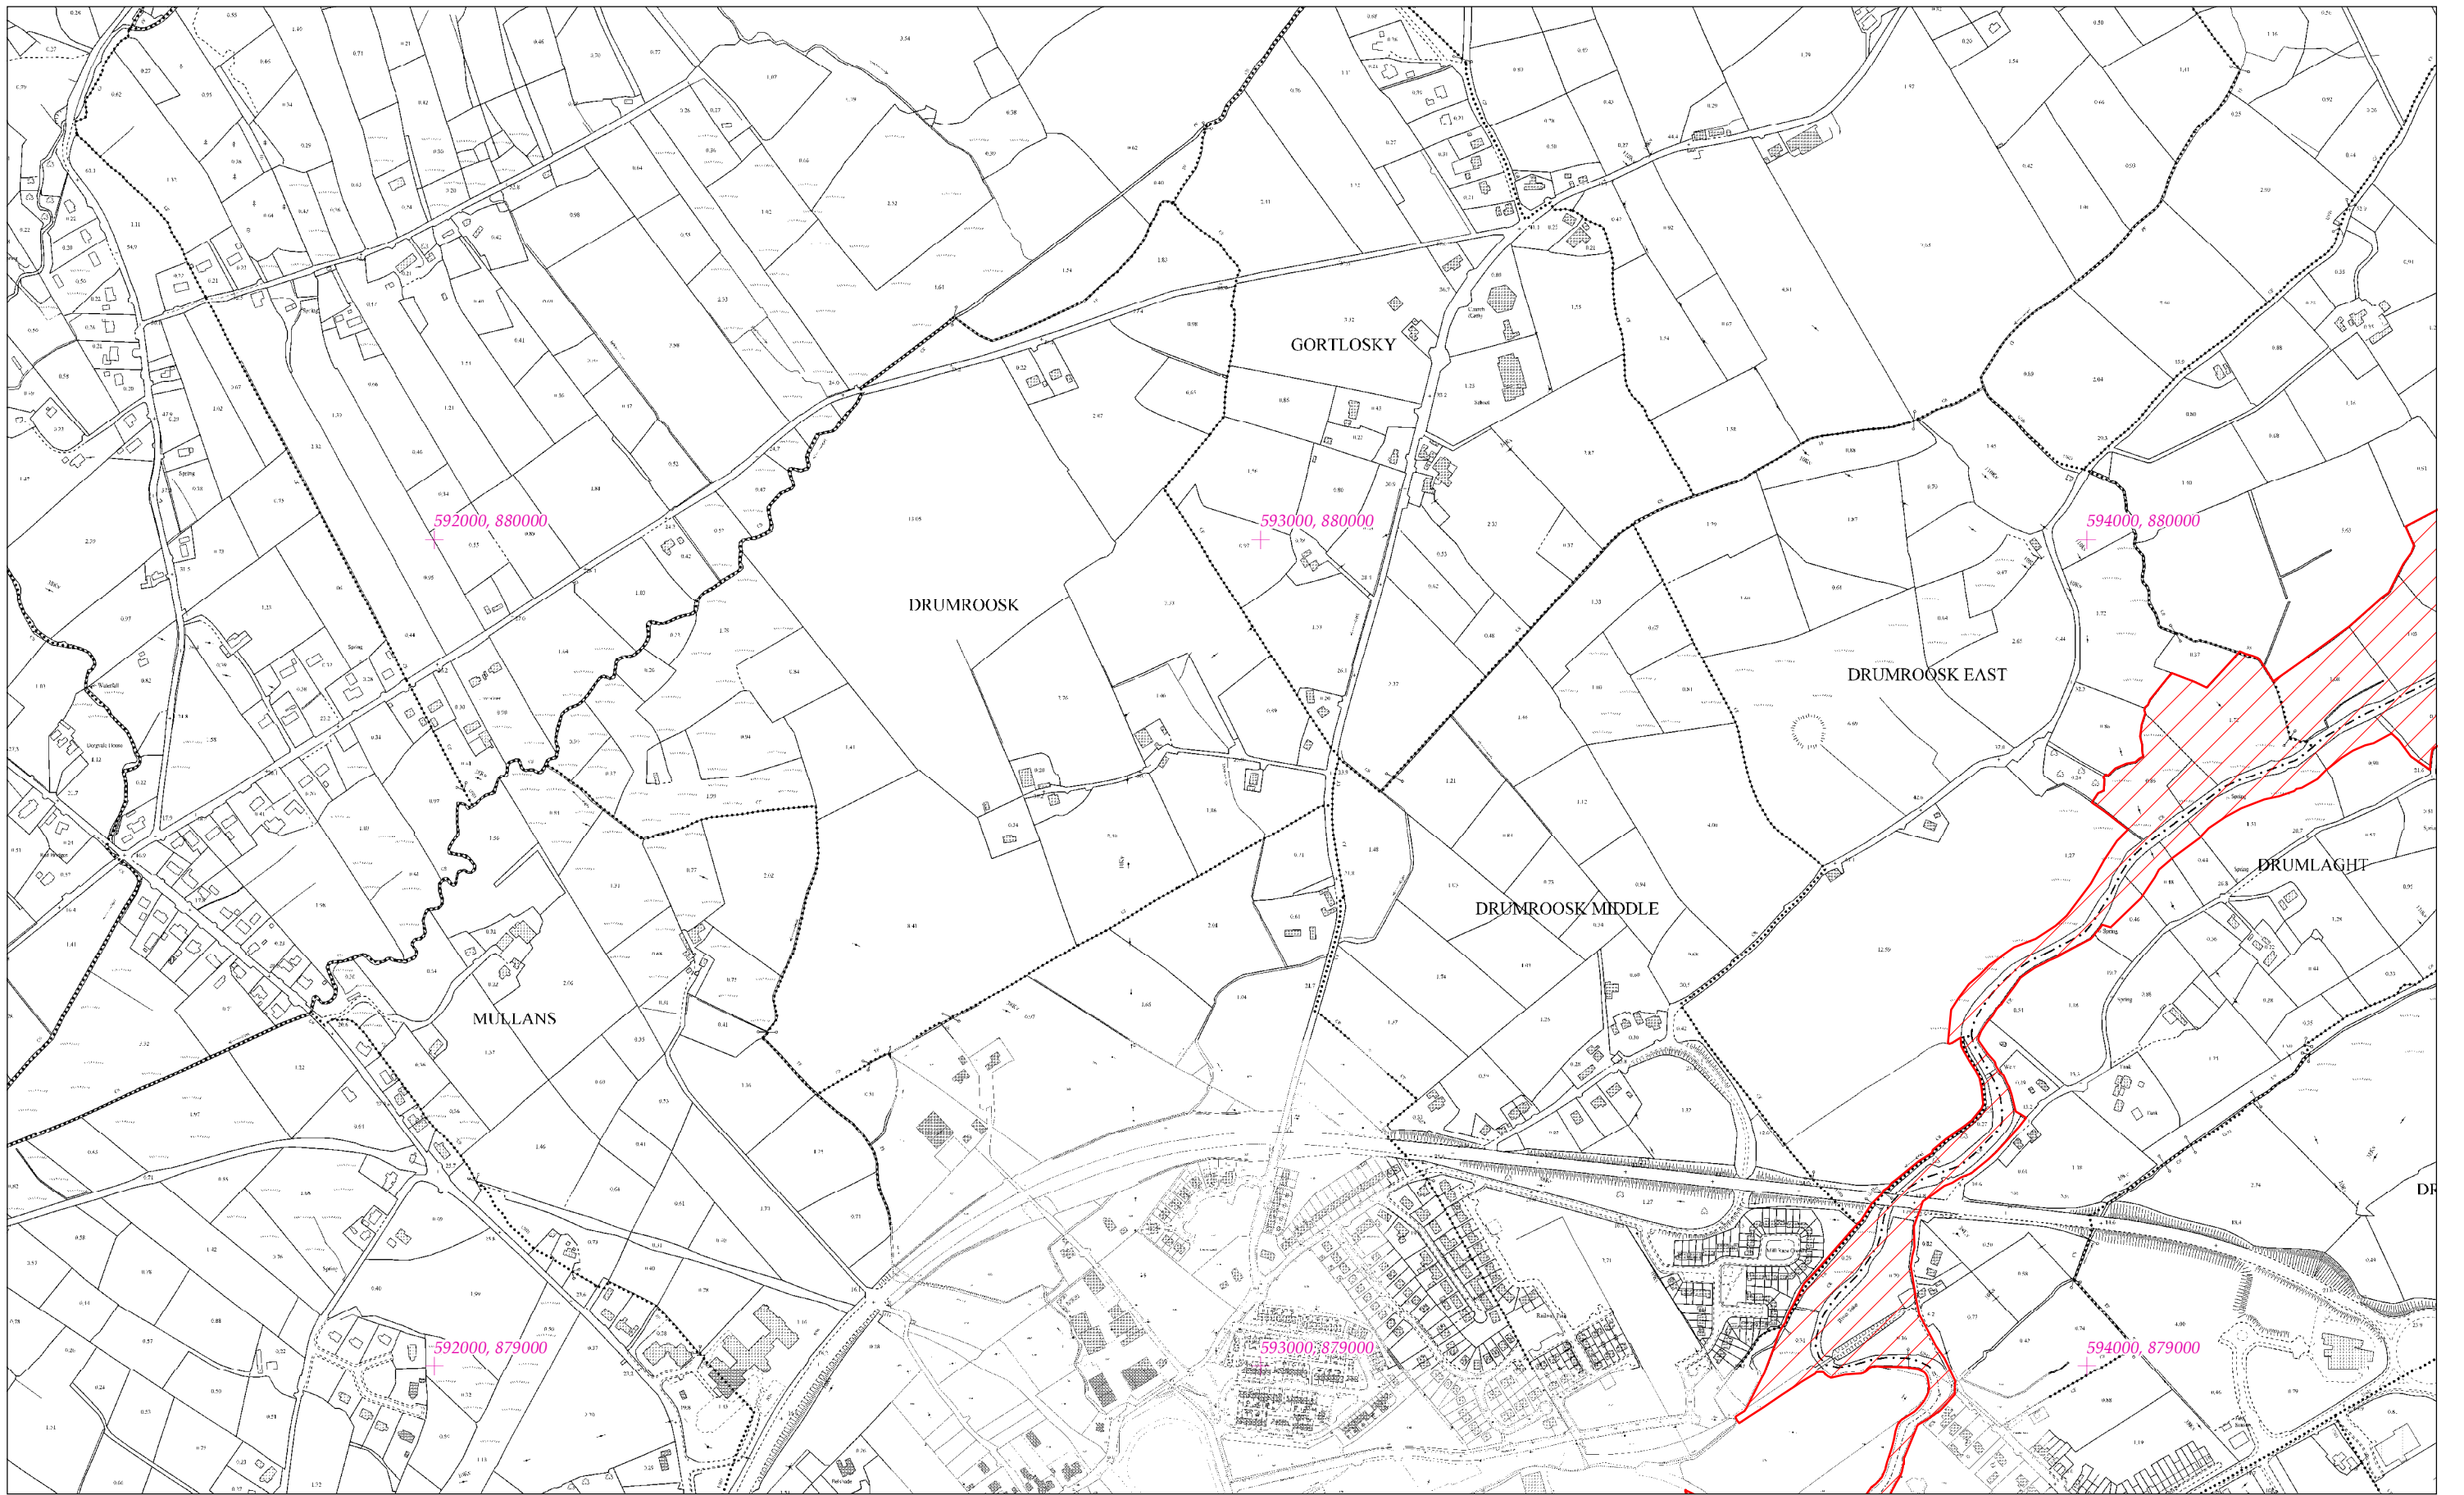

LCS Loch Iascaigh agus Choill Ard na Móna
Lough Eske and Ardnamona Wood SAC
1:5000 O.S. TILE 0534b 12 of 22

Scála / Scale 1:7,500

SITE CODE
000163

Leagan / Version: 3.01

Arna chló an / Printed on: 26/11/2018