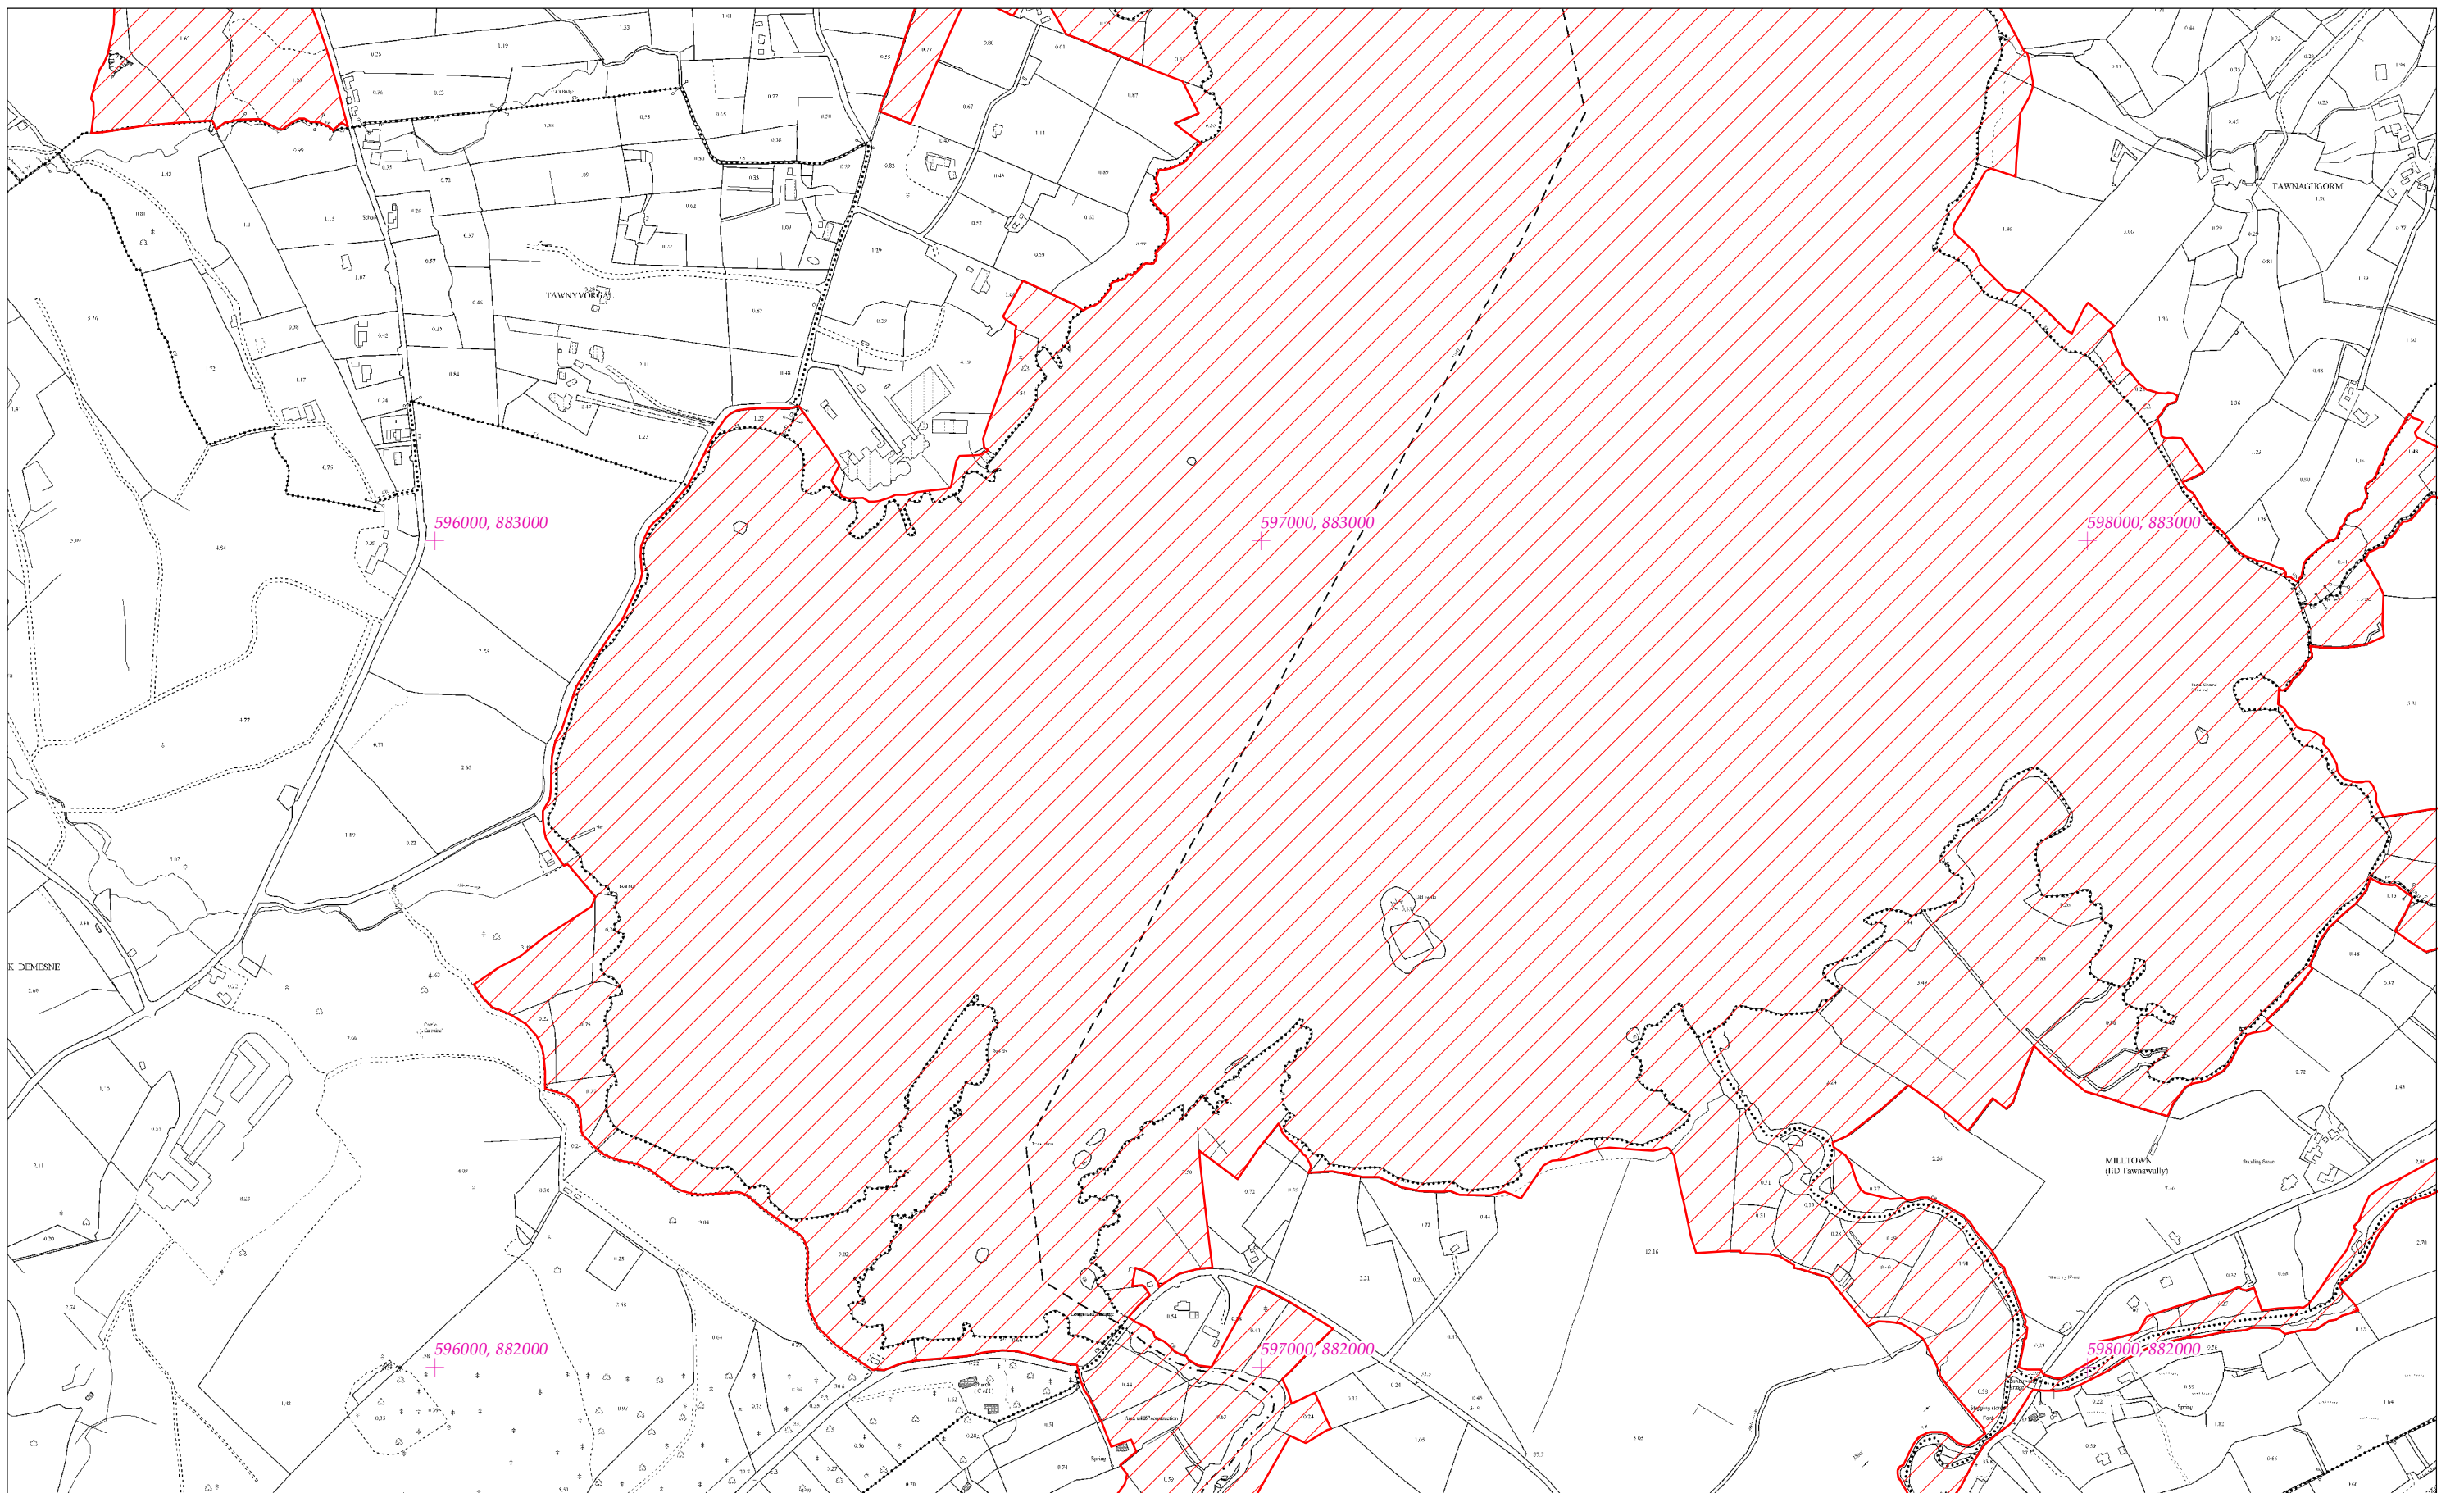

LCS Loch Iascaigh agus Choill Ard na Móna
Lough Eske and Ardnamona Wood SAC

1:5000 O.S. TILE 0506b 7 of 22

Scála / Scale 1:7,500

SITE CODE
000163

Leagan / Version: 3.01

Arna chlón an / Printed on: 26/11/2018