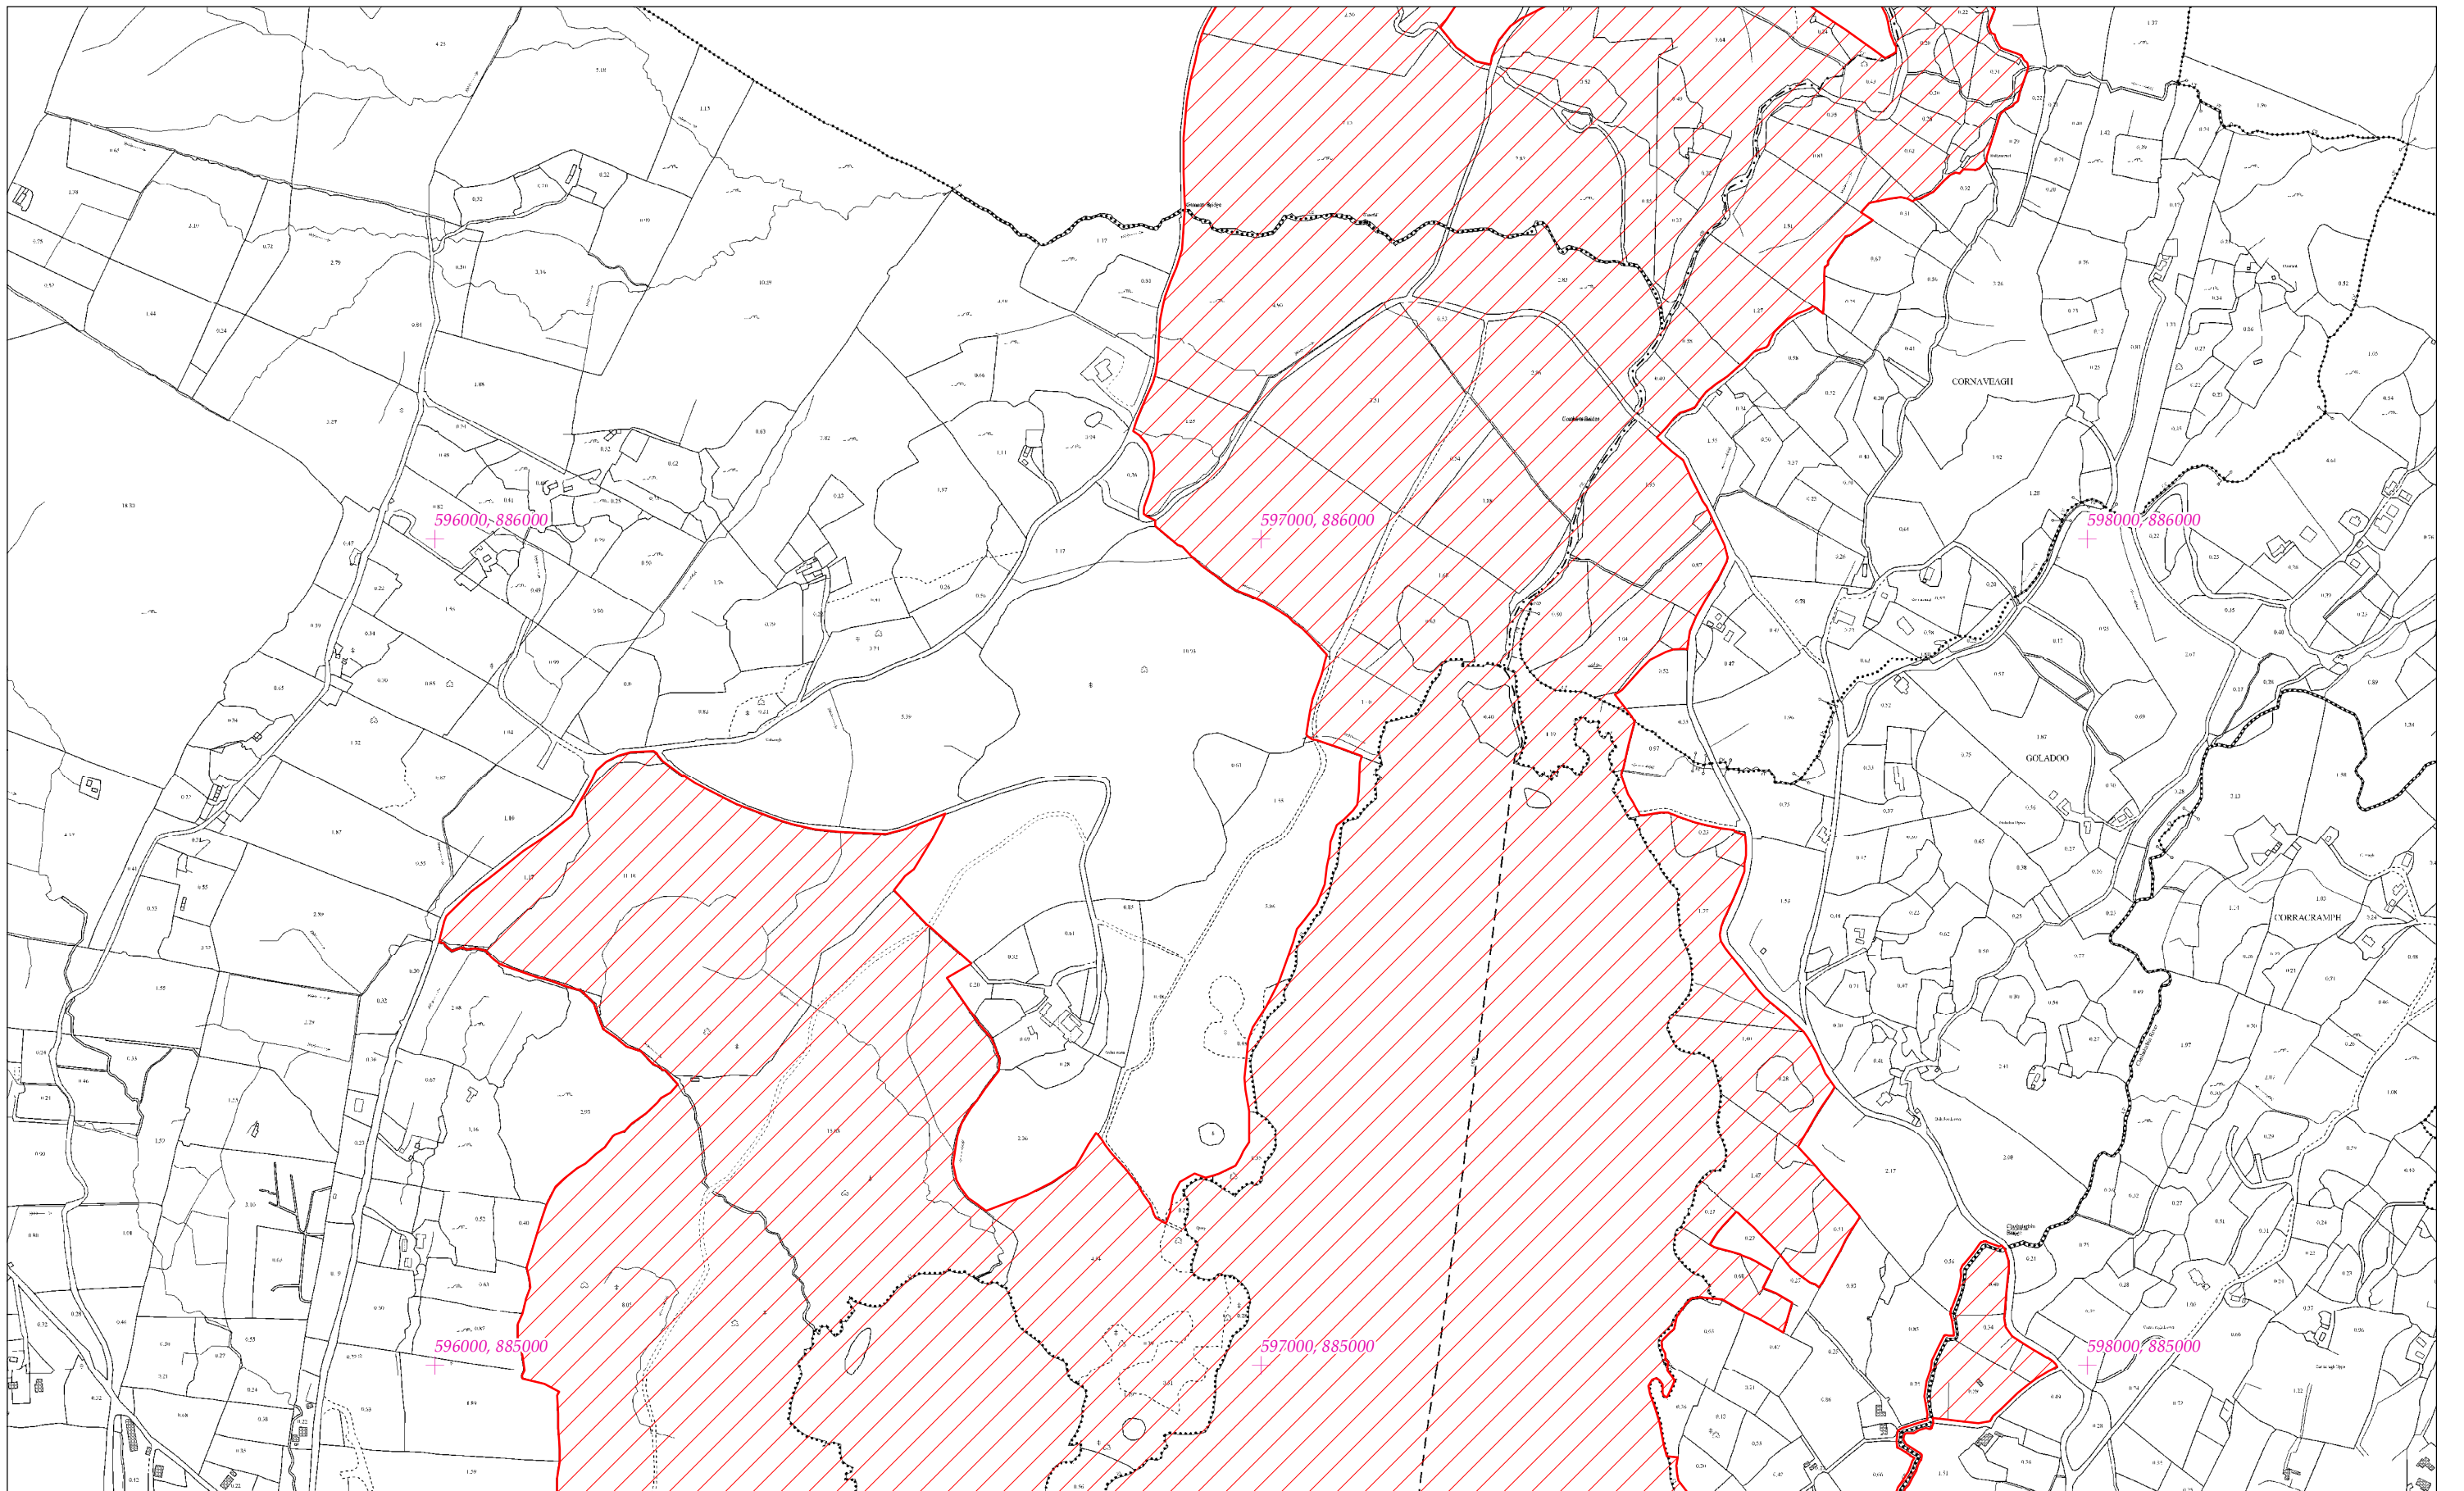

LCS Loch Iascaigh agus Choill Ard na Móna
Lough Eske and Ardnamona Wood SAC
1:5000 O.S. TILE 0478a 1 of 22

Scála / Scale 1:7,500

SITE CODE
000163

Leagan / Version: 3.01

Arna chló an / Printed on: 26/11/2018