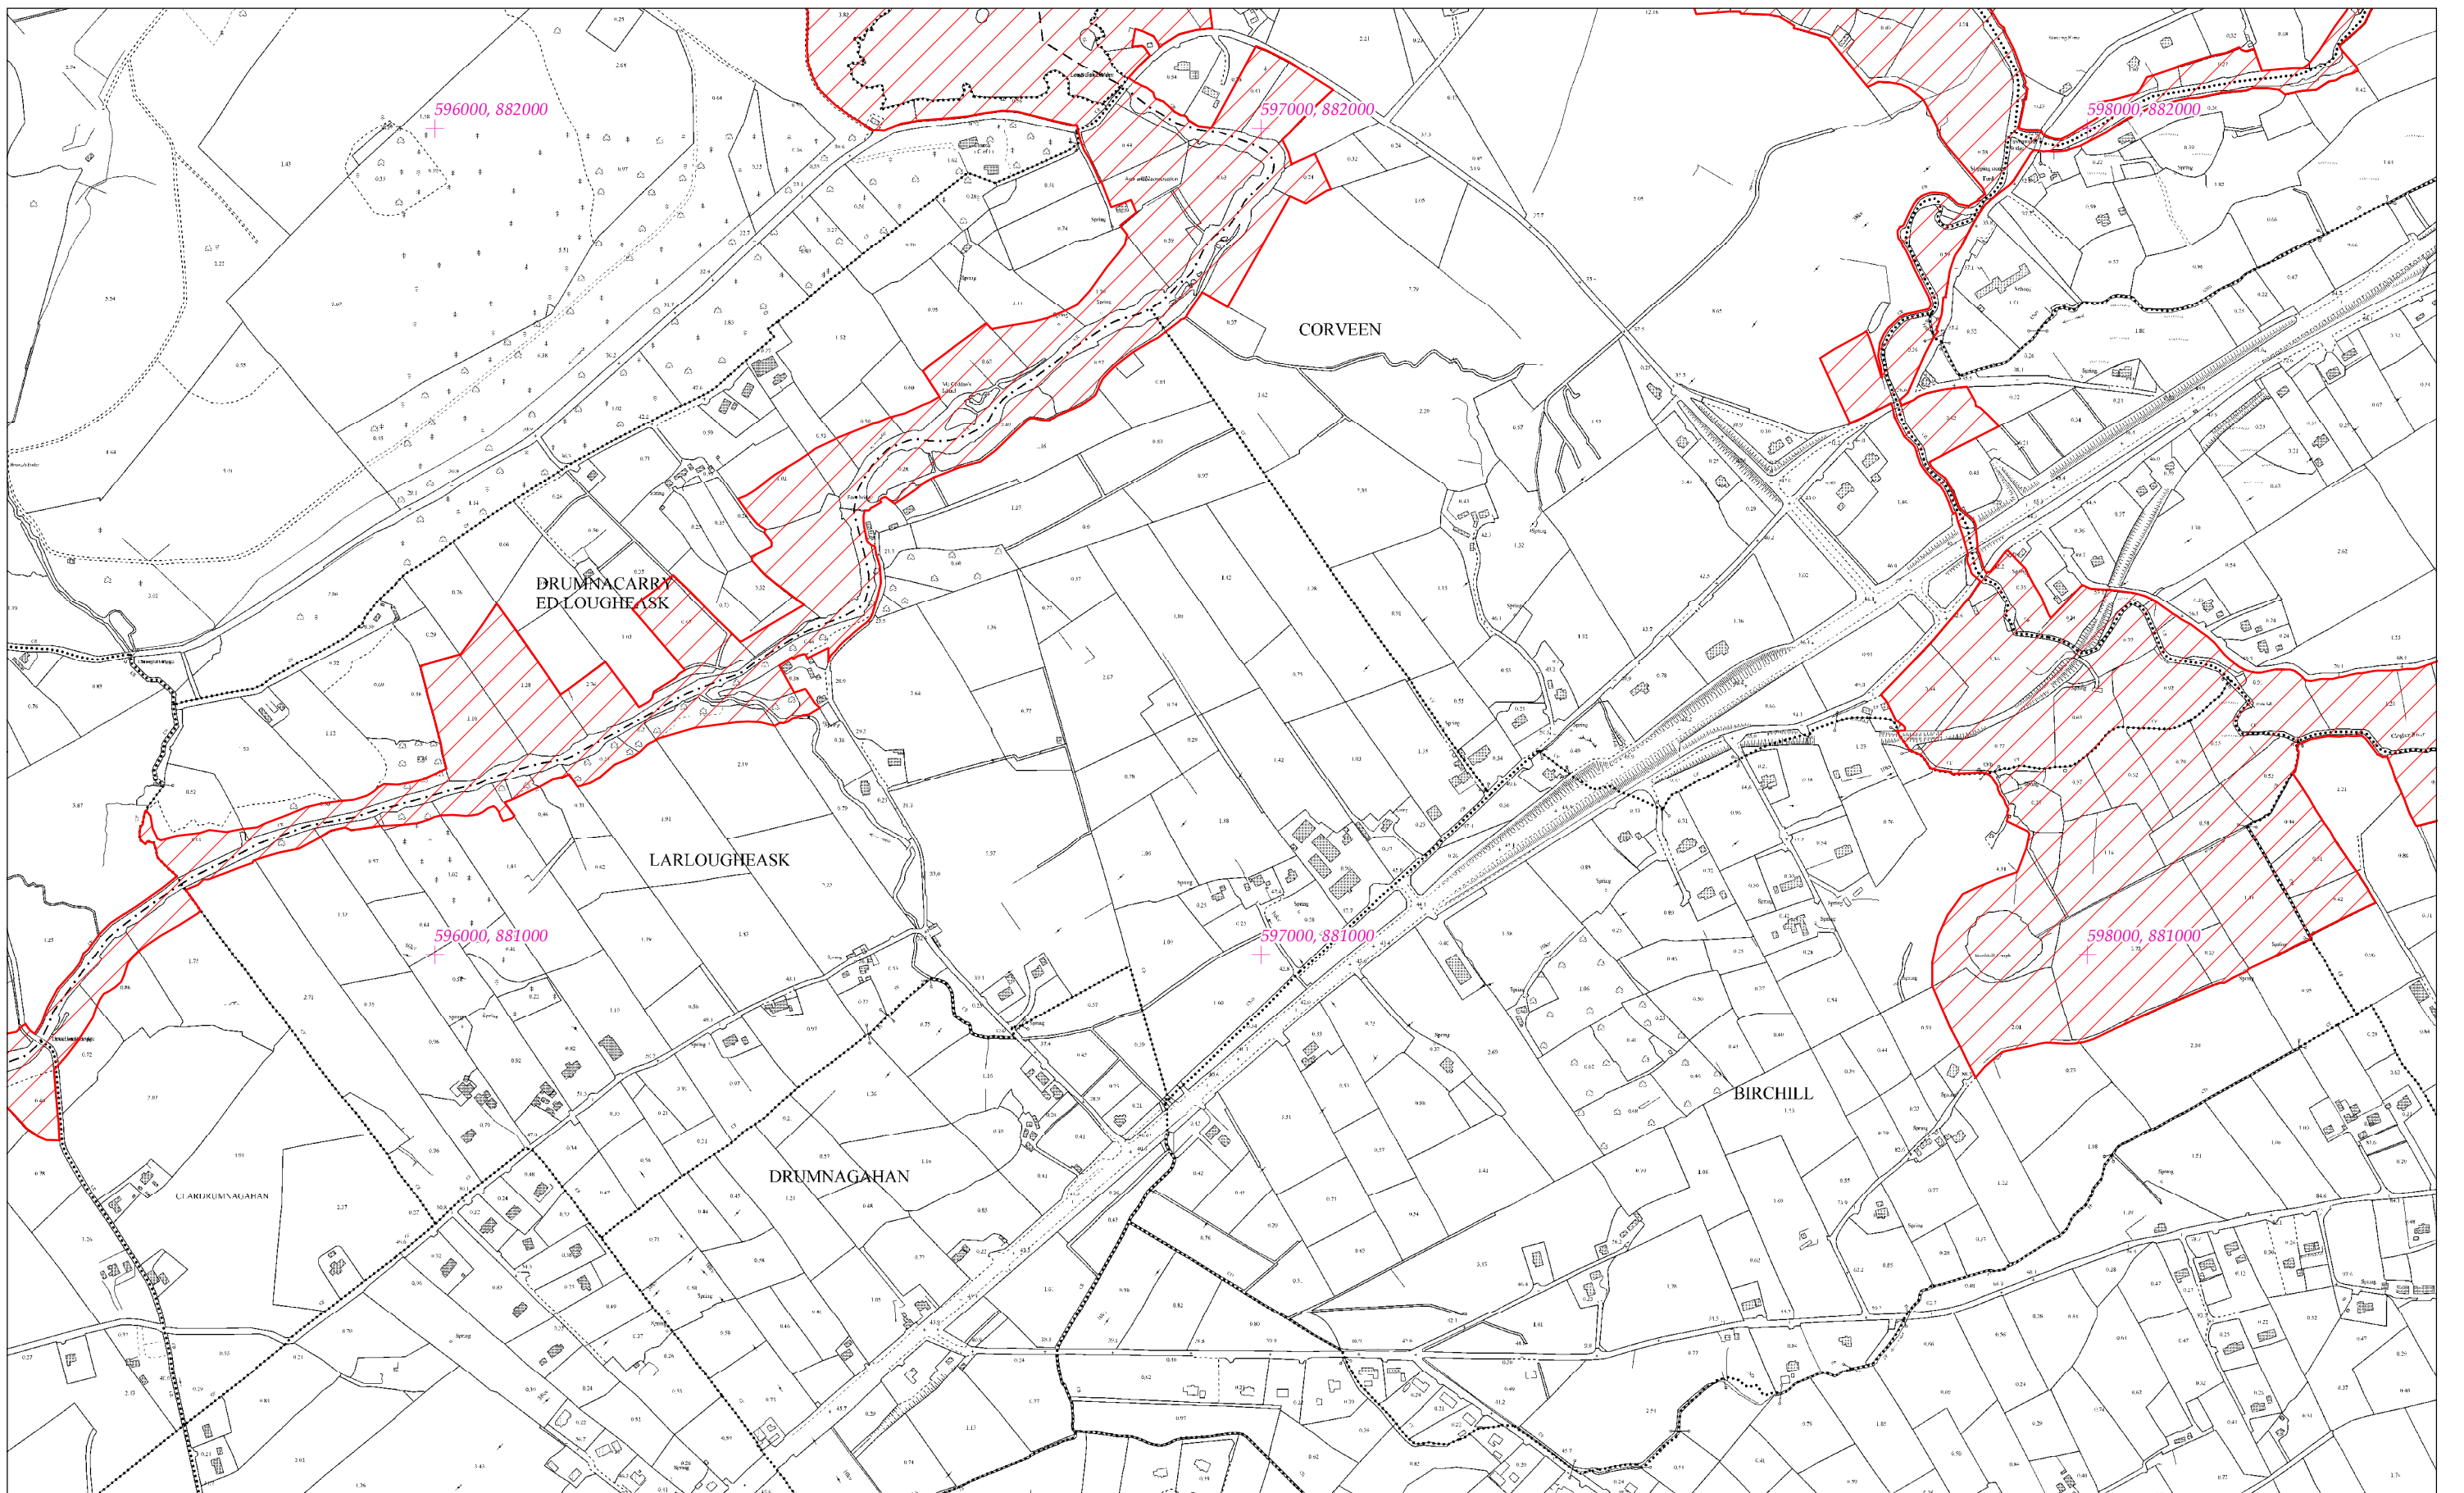

LCS Loch Iascaigh agus Choill Ard na Móna
Lough Eske and Ardnamona Wood SAC

1:5000 O.S. TILE 0534d 14 of 22

Scála / Scale 1:7,500

SITE CODE
000163

Leagan / Version: 3.01

Arna chlón an / Printed on: 26/11/2018