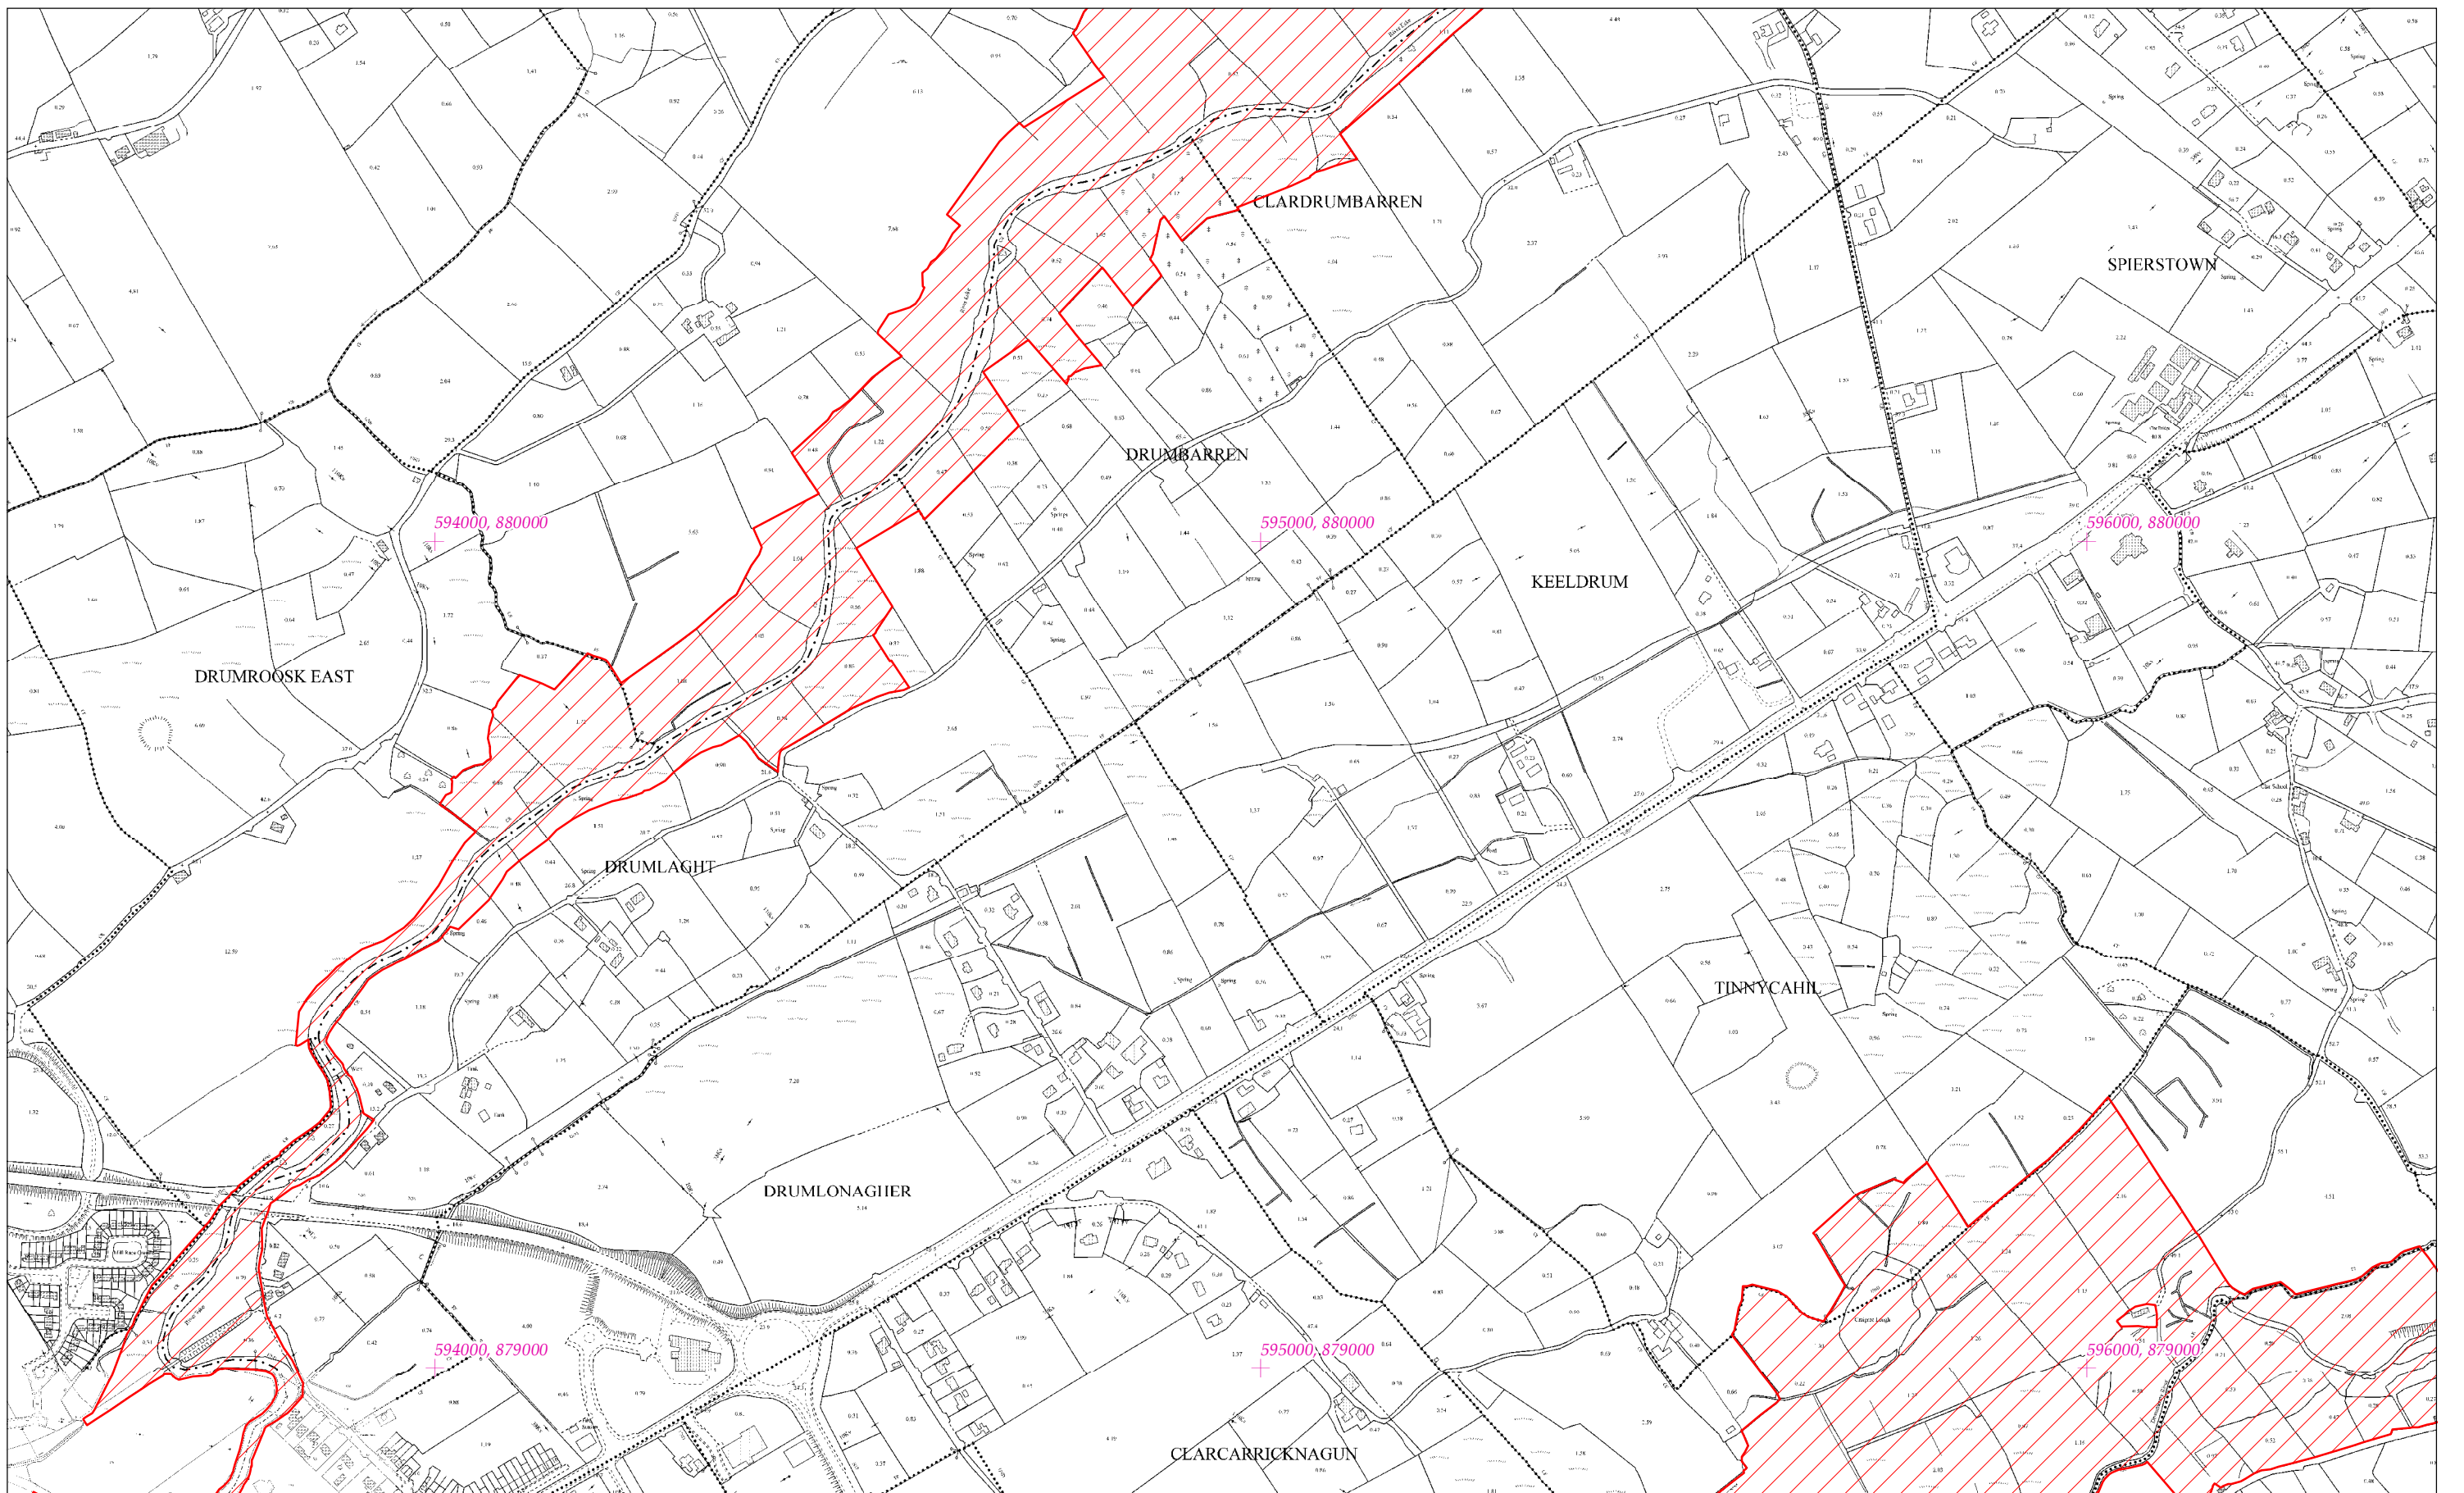

LCS Loch Iascaigh agus Choill Ard na Móna
Lough Eske and Ardnamona Wood SAC
1:5000 O.S. TILE 0534c 13 of 22

Scála / Scale 1:7,500

SITE CODE
000163

Leagan / Version: 3.01

Arna chló an / Printed on: 26/11/2018