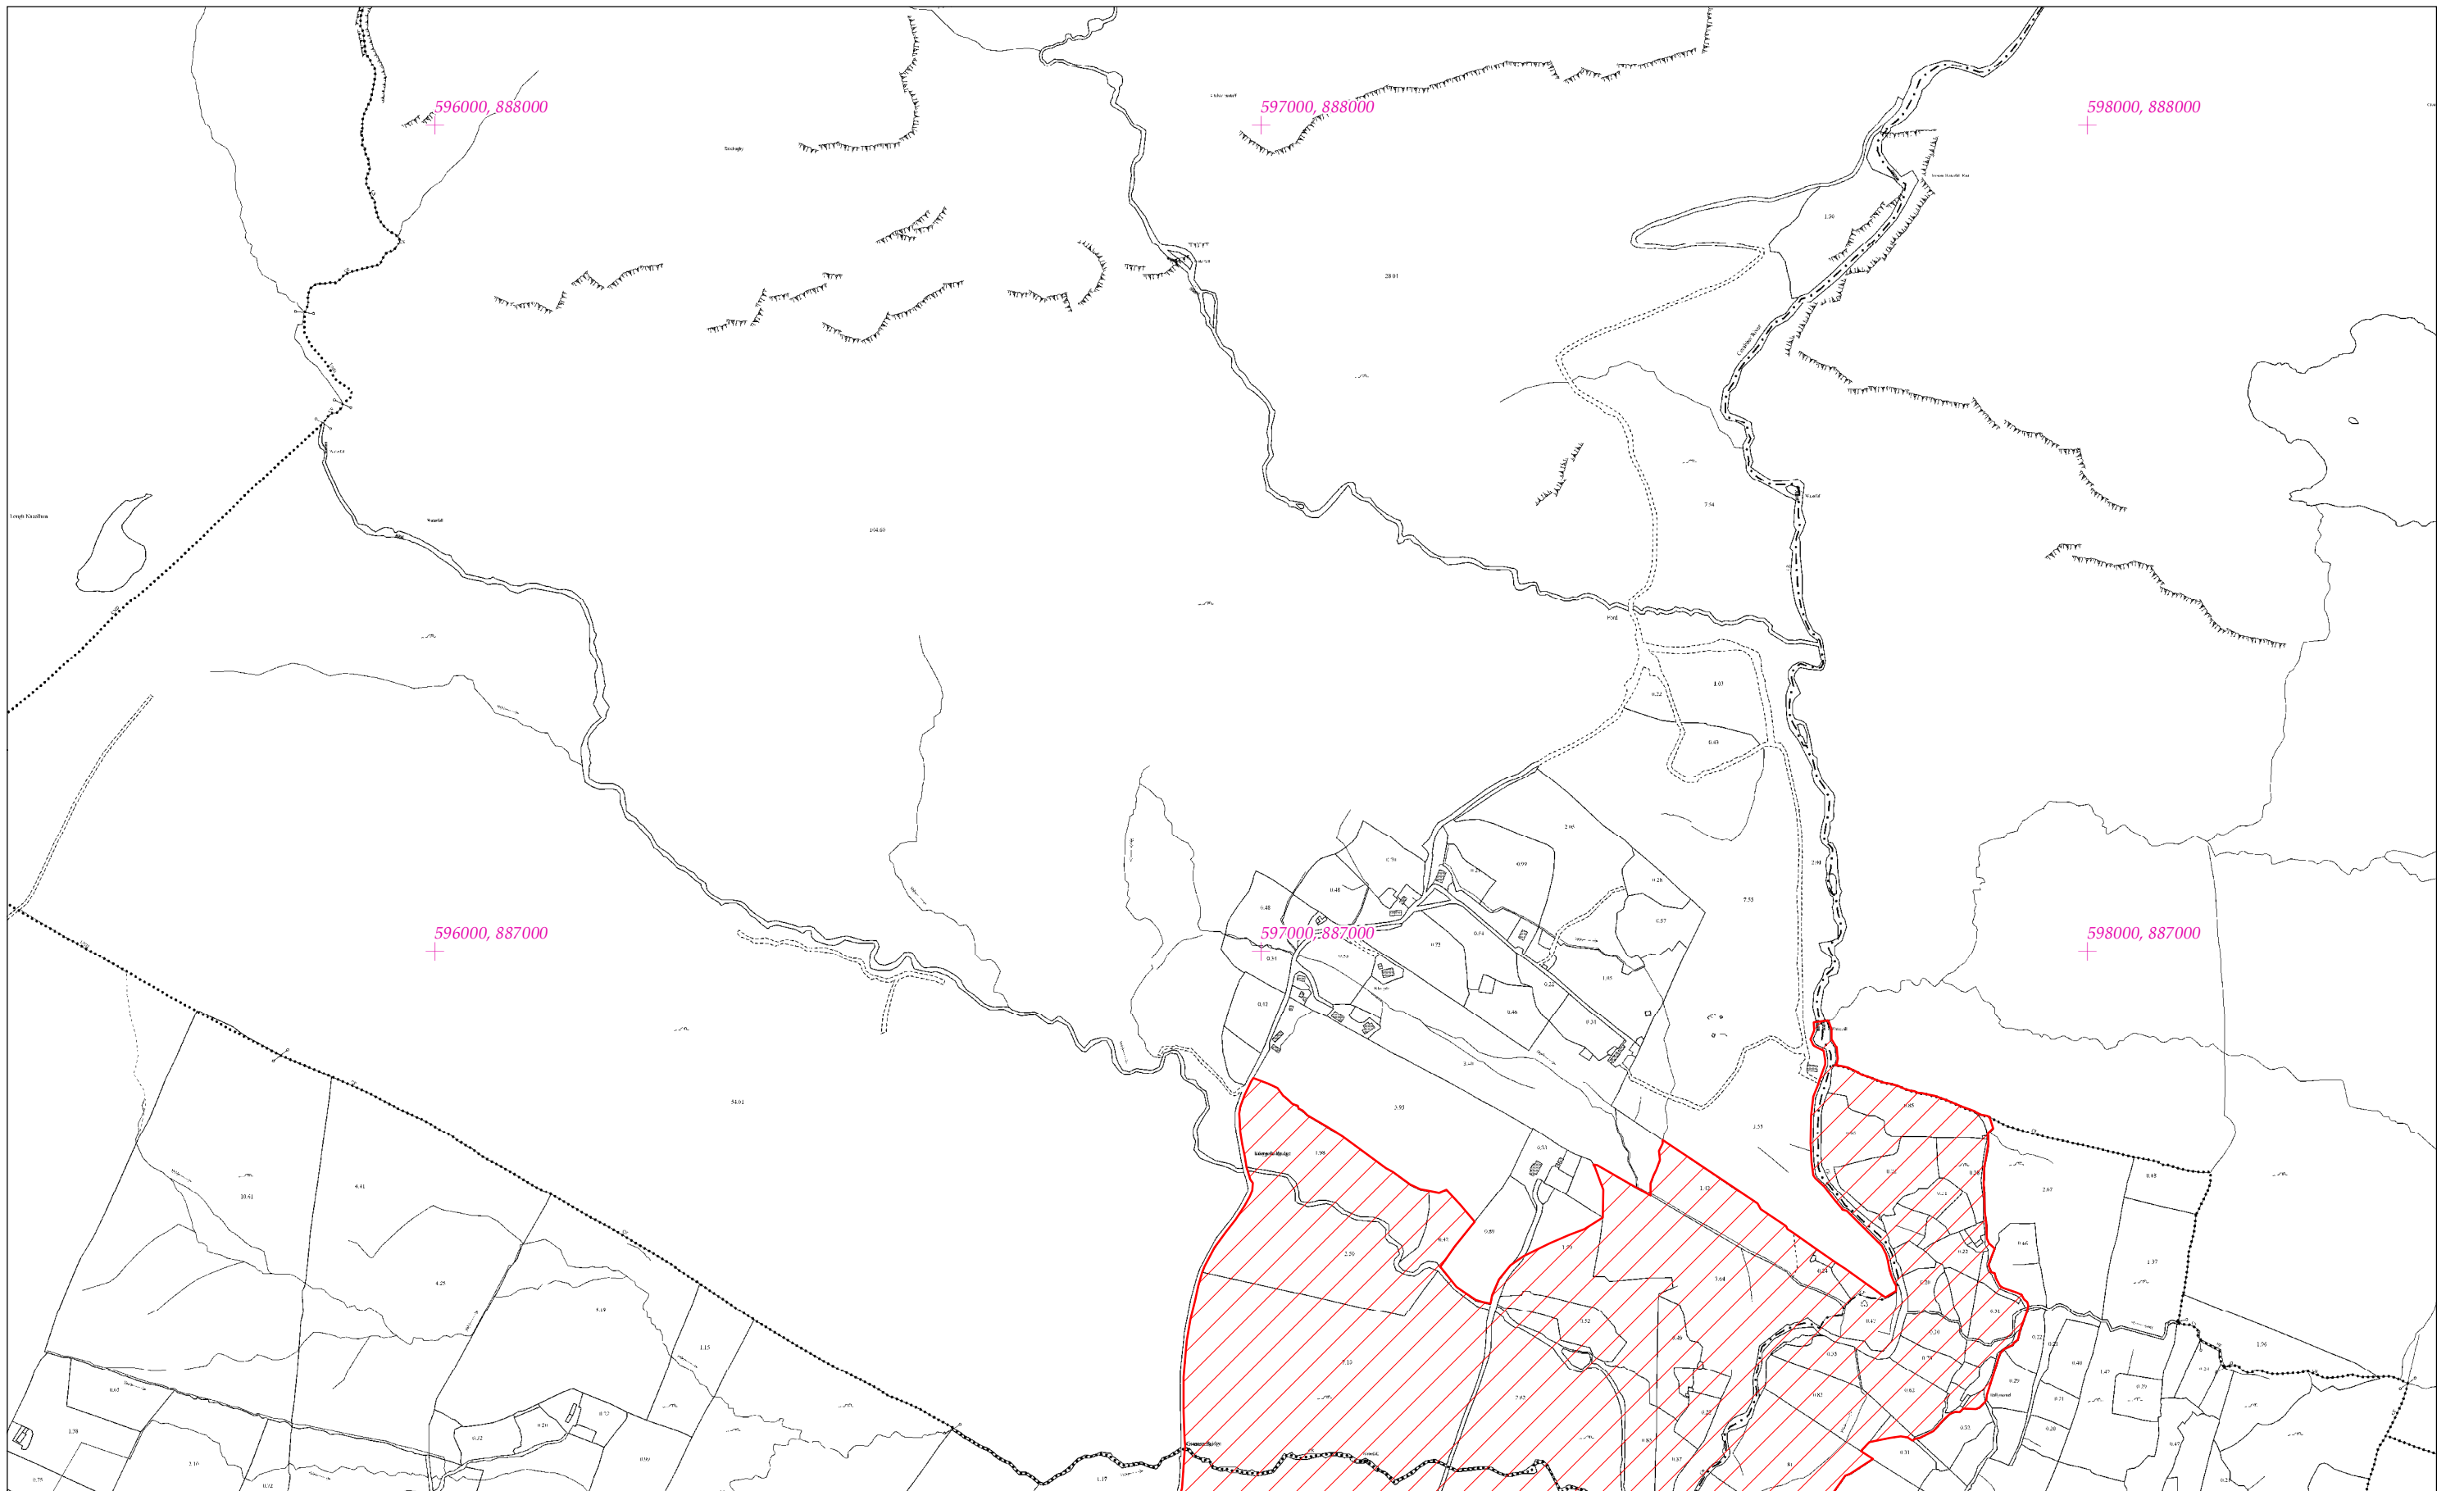

Rialachán 4(1)(b) / Regulation 4(1)(b)

Leathanach 1 de 22 (Co. Dhún na nGall)
Page 1 of 22 (Co. Donegal)

LIMISTÉAR FAOI CHAOMHNÚ SPEISIALTA
SPECIAL AREA OF CONSERVATION

Suirbhéireacht Ordanáis Éireann Ceadúnas Uimhir EN 0059216 © OSI / Rialtas na hÉireann
Ordnance Survey Ireland Licence No. EN 0059216 © Ordnance Survey Ireland / Government of Ireland
Córas Comhordanáidí: Trasteilgean Mercator na hÉireann / Co-ordinate System: Irish Transverse Mercator

LCS Loch Iascaigh agus Choill Ard na Móna
Lough Eske and Ardnamona Wood SAC
1:5000 O.S. TILE 0478a 1 of 22

Scála / Scale 1:7,500

SITE CODE
000163

Leagan / Version: 3.01

Arna chló an / Printed on: 26/11/2018