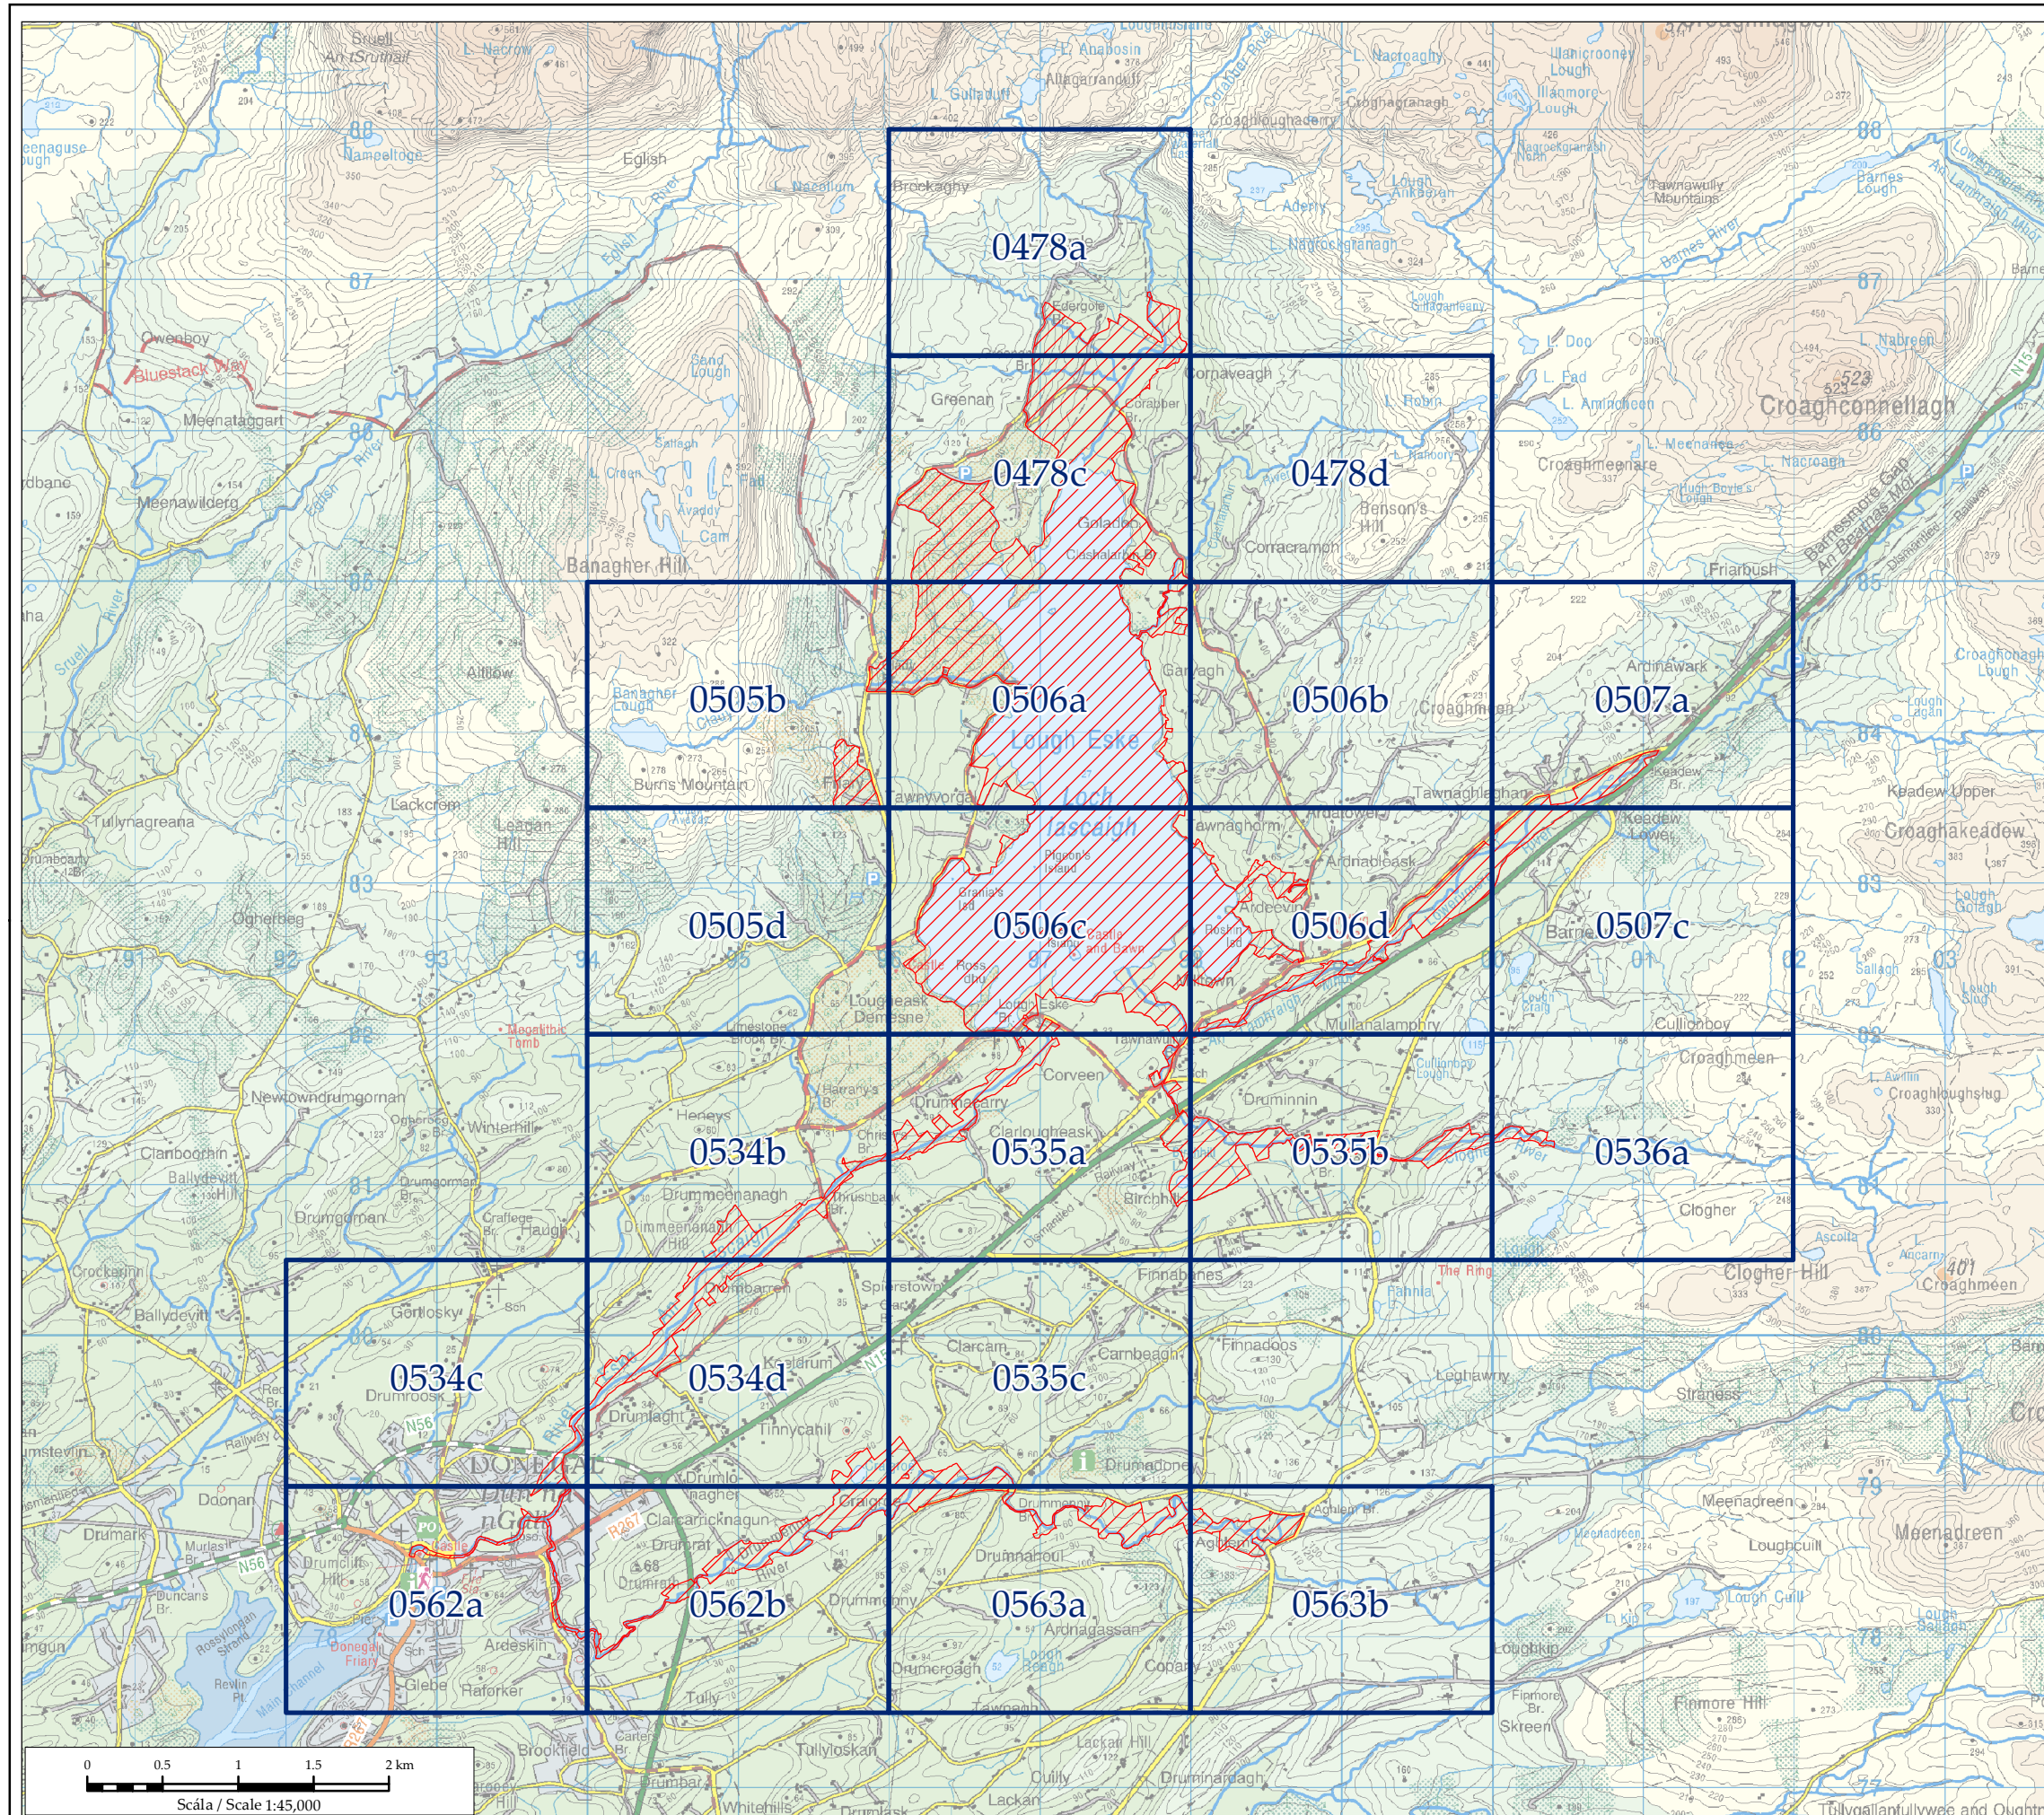

Suirbhéireacht Ordánais Éireann Ceadúnas Uimhir EN 0059216 © OSI / Rialtas na hÉireann
Ordnance Survey Ireland Licence No. EN 0059216 © Ordnance Survey Ireland / Government of Ireland
Córas Comhordanáidí: Trasteilgeán Mercator na hÉireann / Co-ordinate System: Irish Transverse Mercator

Leagan / Version: 3.01

Arna chlón an / Printed on: 26/11/2018