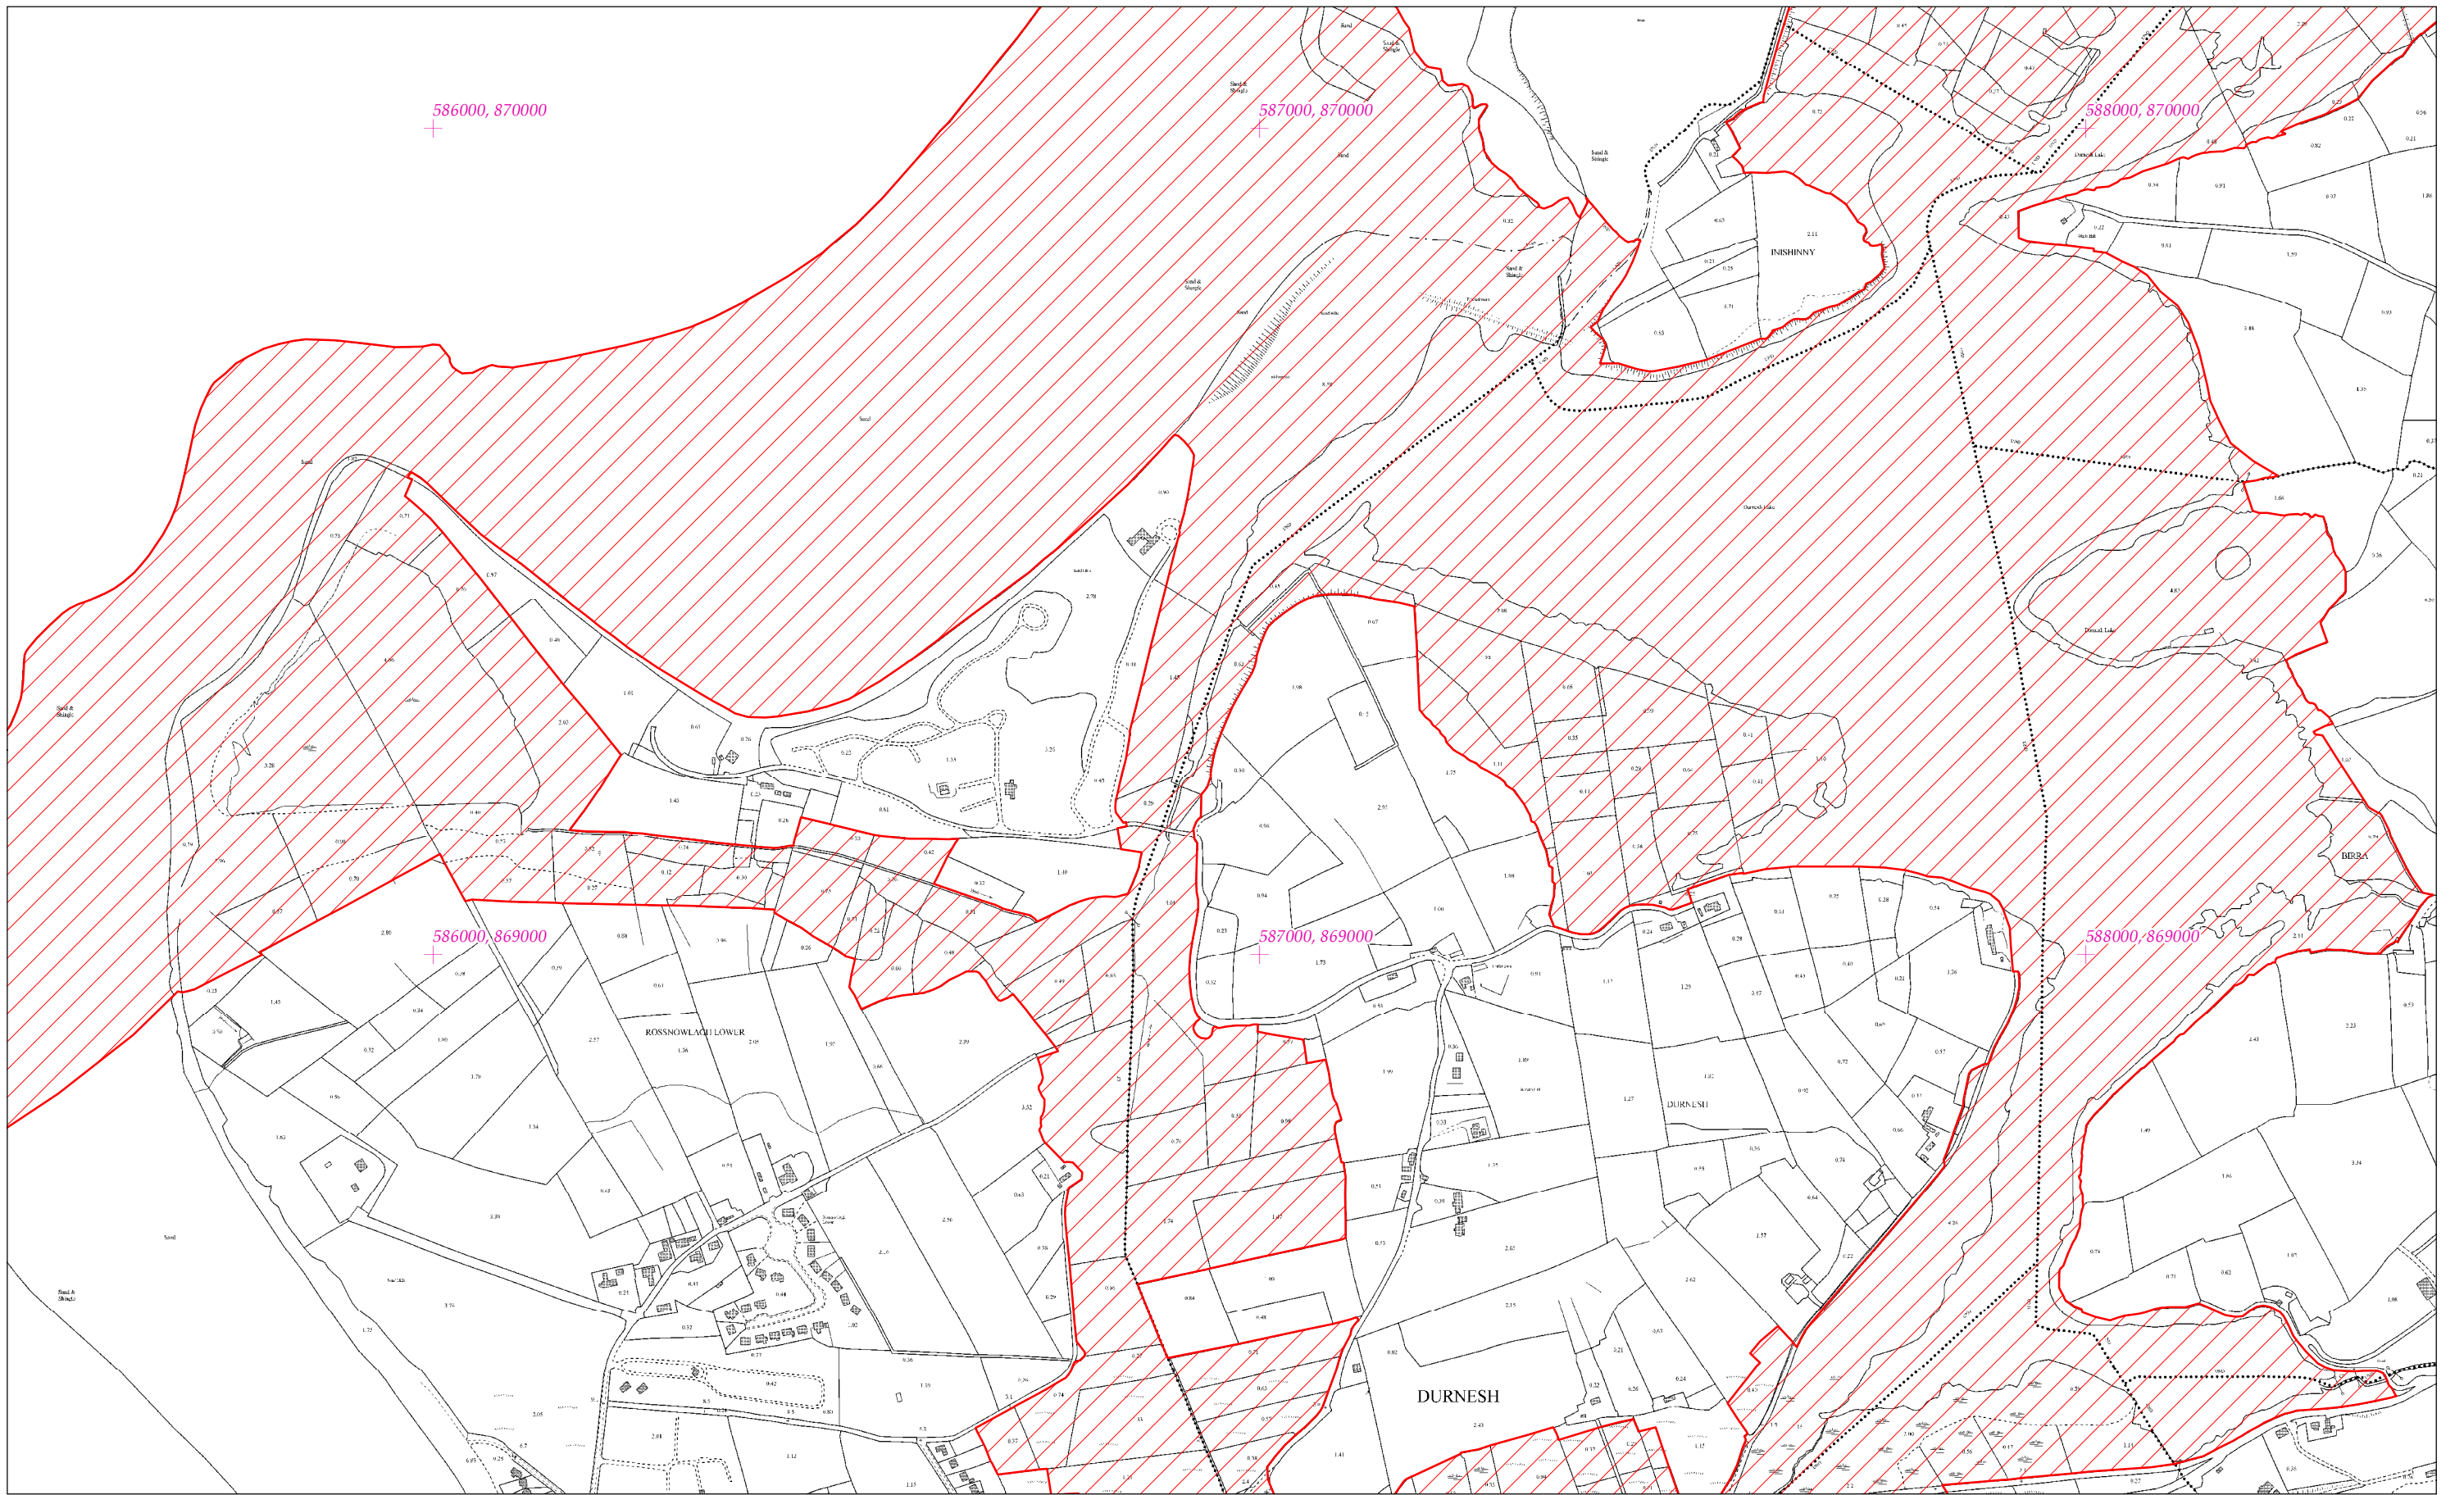

LCS Loch Dhoirinse
Durnesh Lough SAC
1:5000 O.S. TILE 0630a 3 of 7

Scála / Scale 1:7,500

SITE CODE
000138

Leagan / Version: 3.02

Arna chló an / Printed on: 07/08/2018

Rialachán 4(1)(b) / Regulation 4(1)(b)