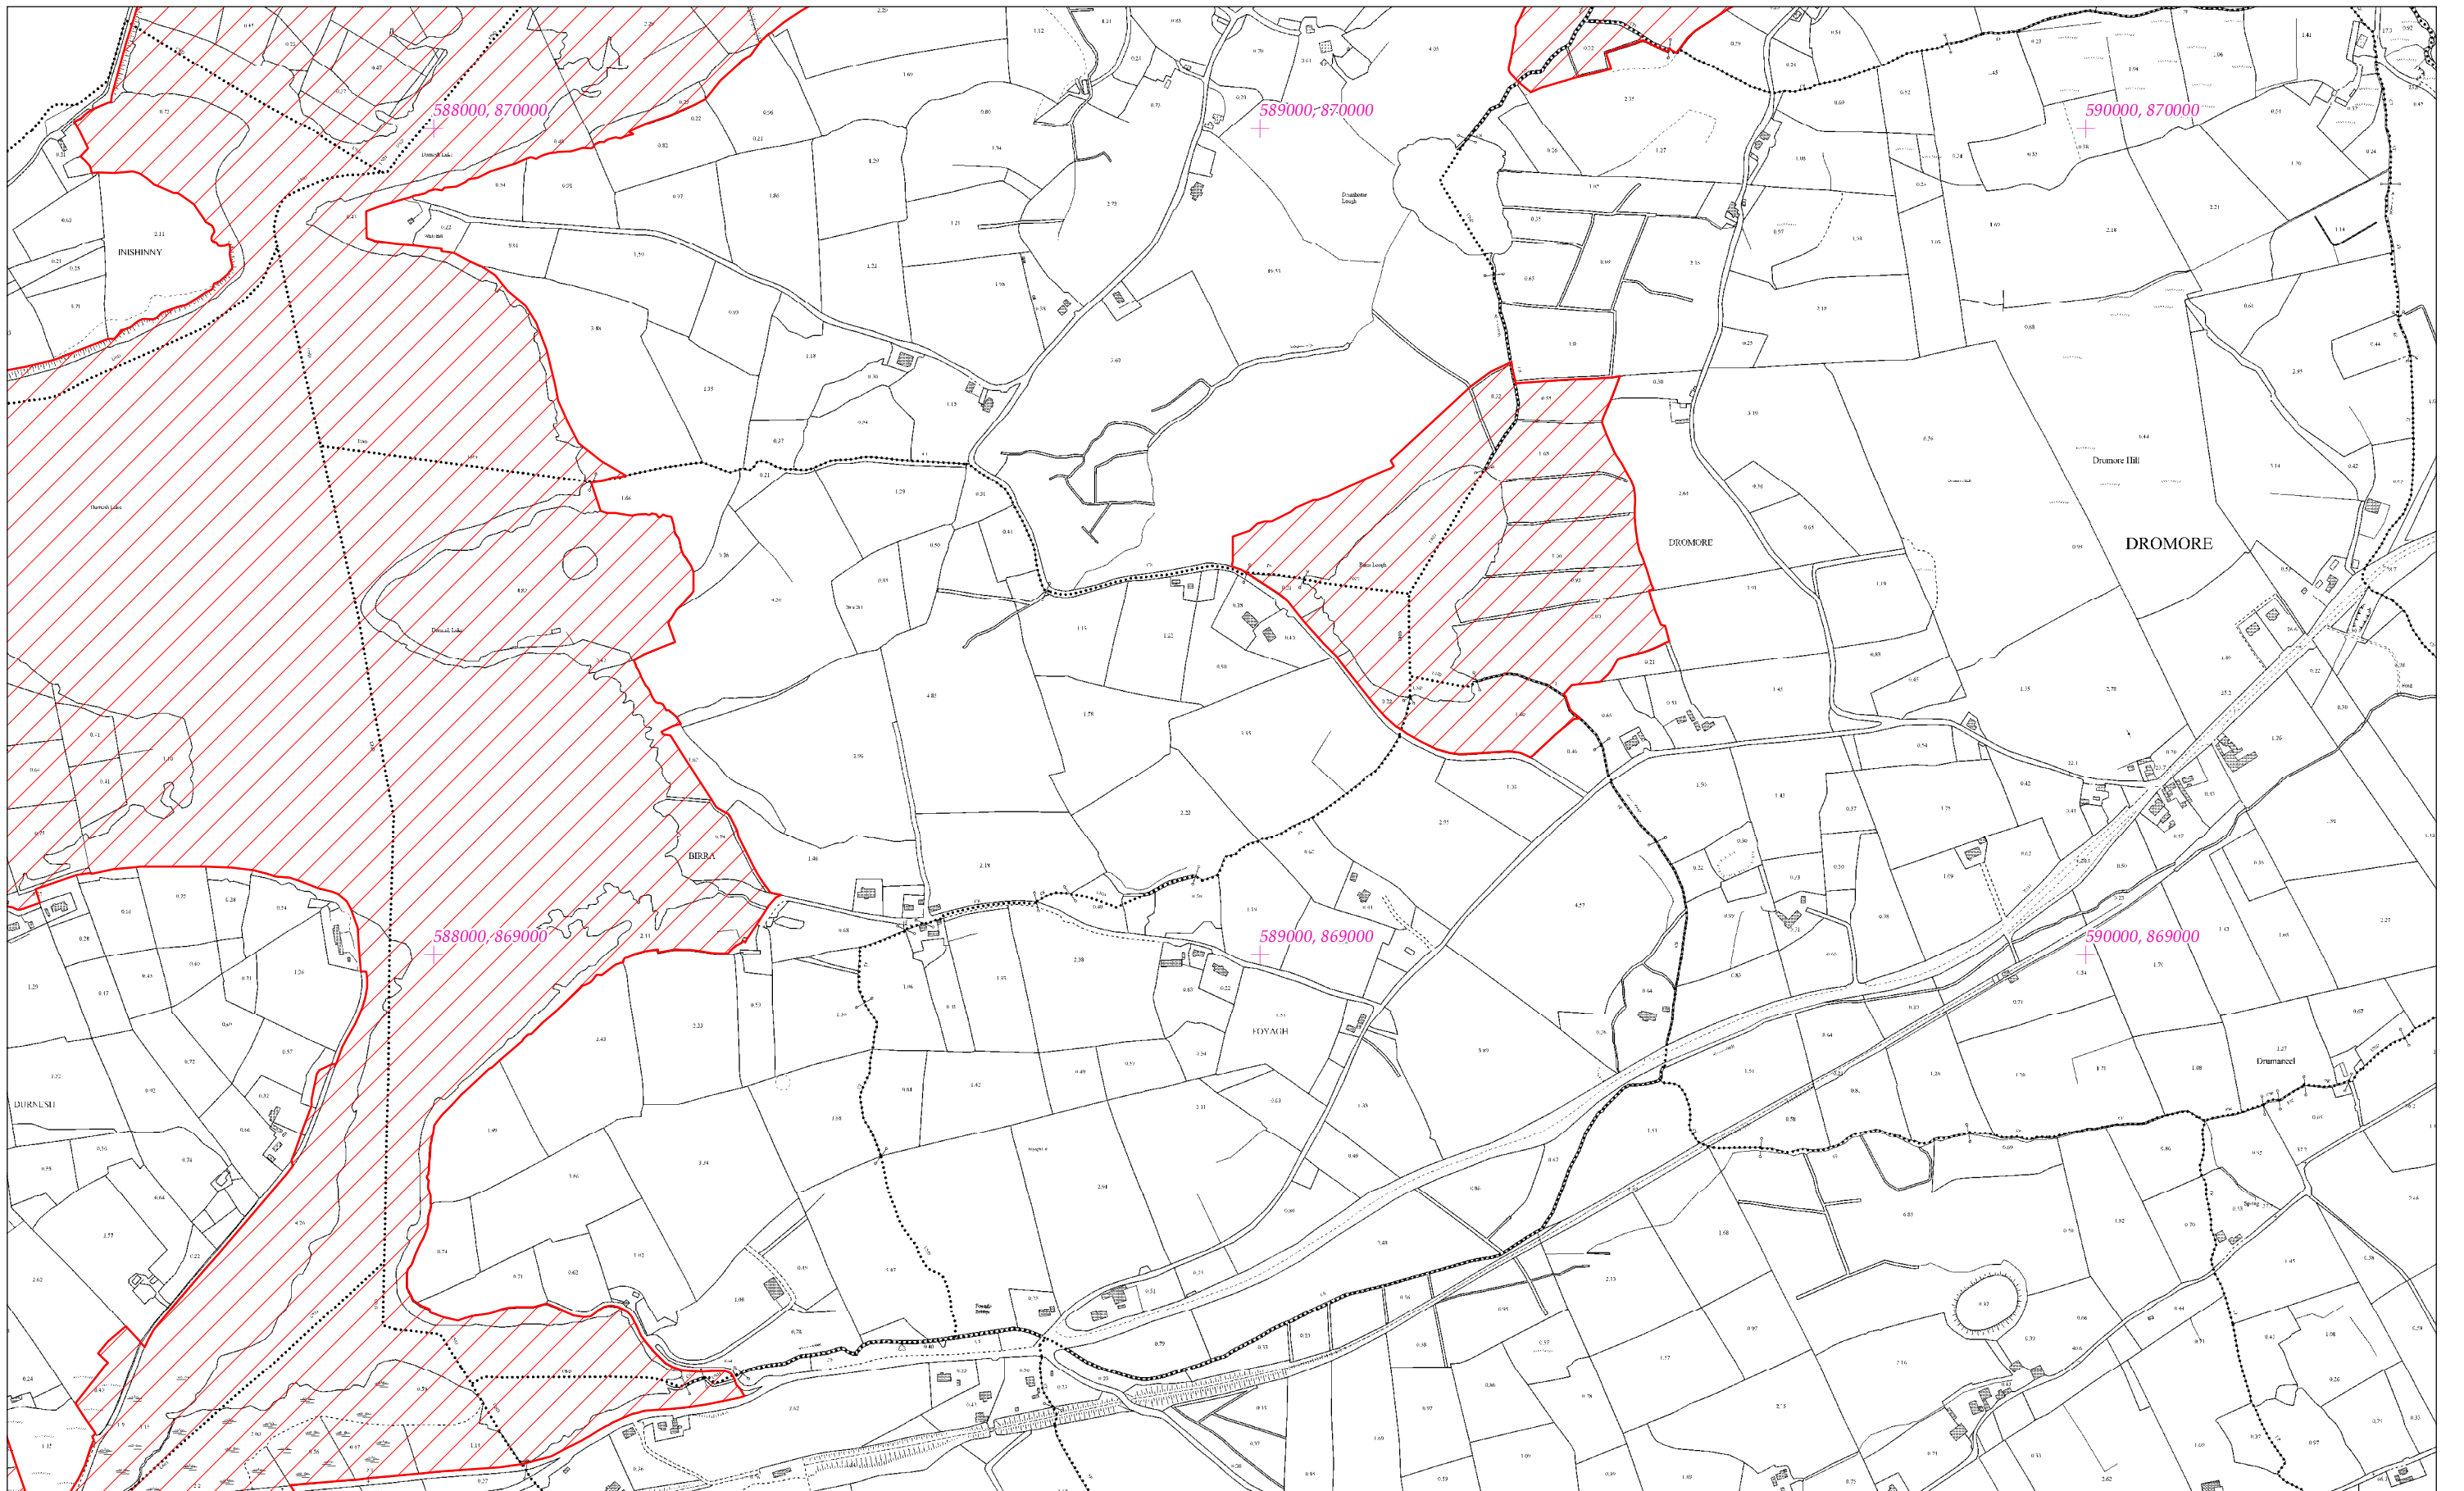

LCS Loch Dhoirínse
Durnesh Lough SAC
1:5000 O.S. TILE 0630d 5 of 7

Scála / Scale 1:7,500

SITE CODE
000138

Leagan / Version: 3.02

Arna chló an / Printed on: 07/08/2018

Rialachán 4(1)(b) / Regulation 4(1)(b)