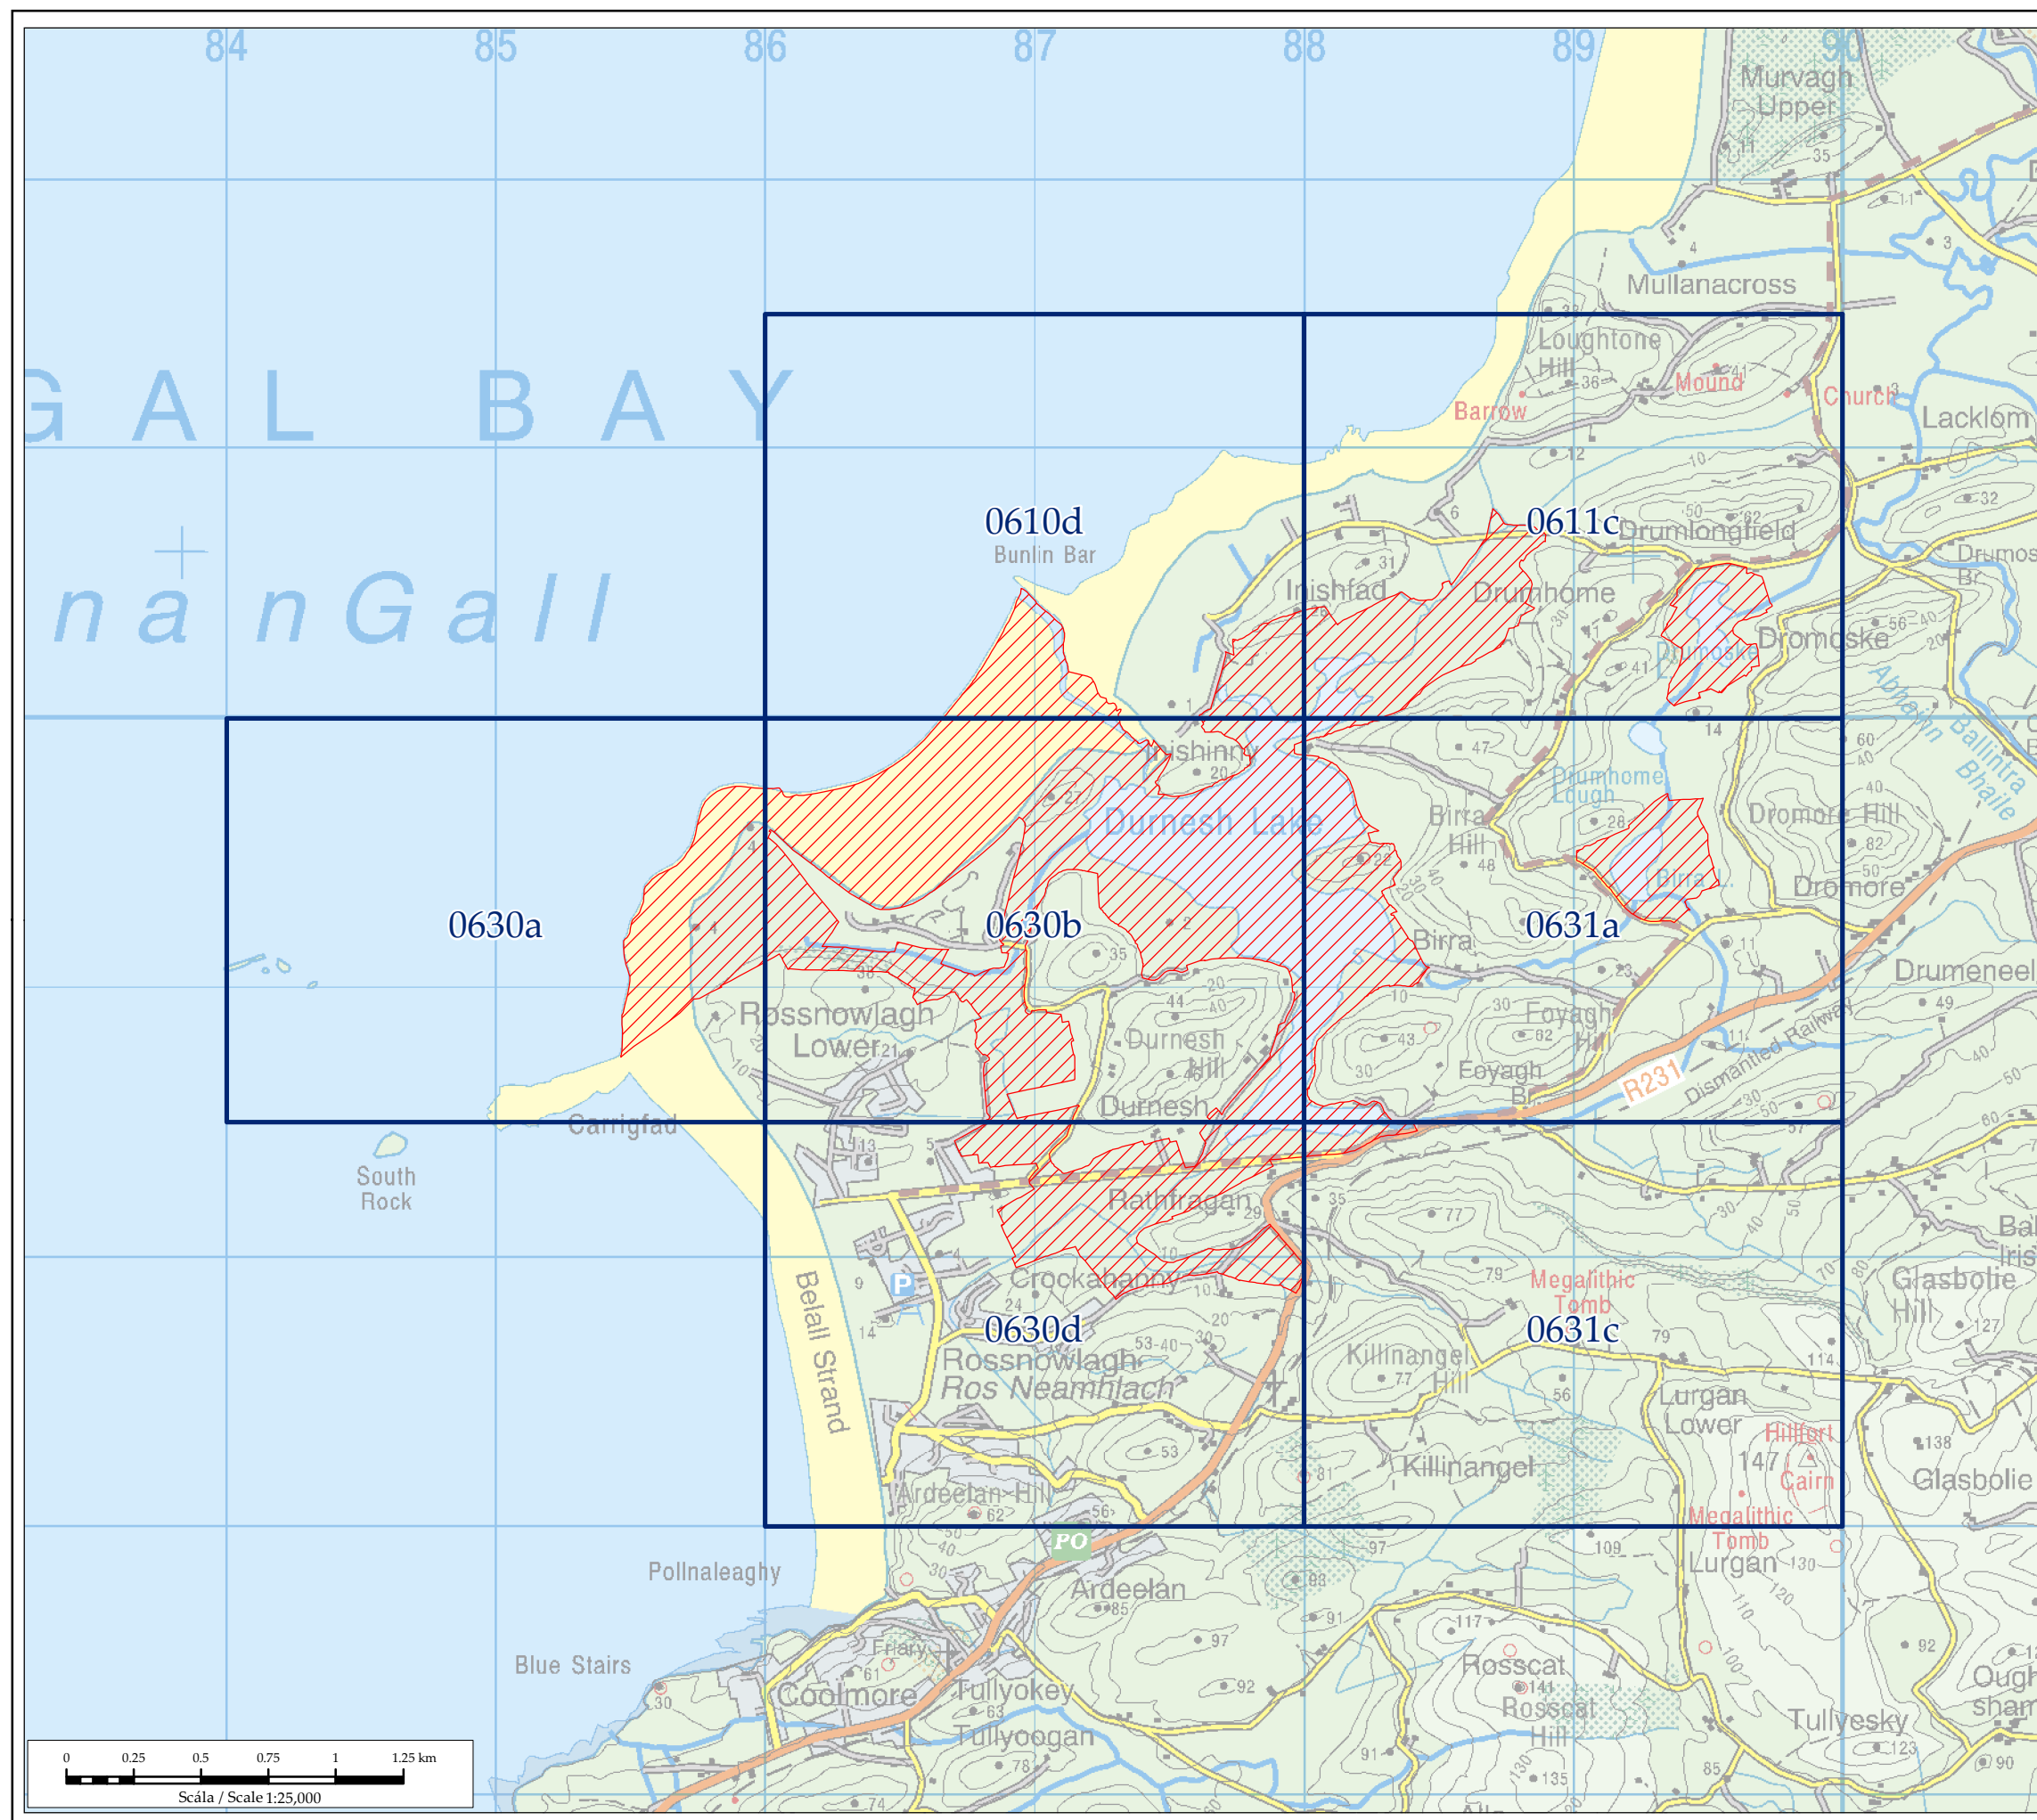

Suirbhéireacht Ordnáis Éireann Ceadúnas Uimhir EN 0059216 © OSí / Rialtas na hÉireann
Ordnance Survey Ireland Licence No. EN 0059216 © Ordnance Survey Ireland / Government of Ireland
Córas Comhordanáidí: Trasteilgean Mercator na hÉireann / Co-ordinate System: Irish Transverse Mercator