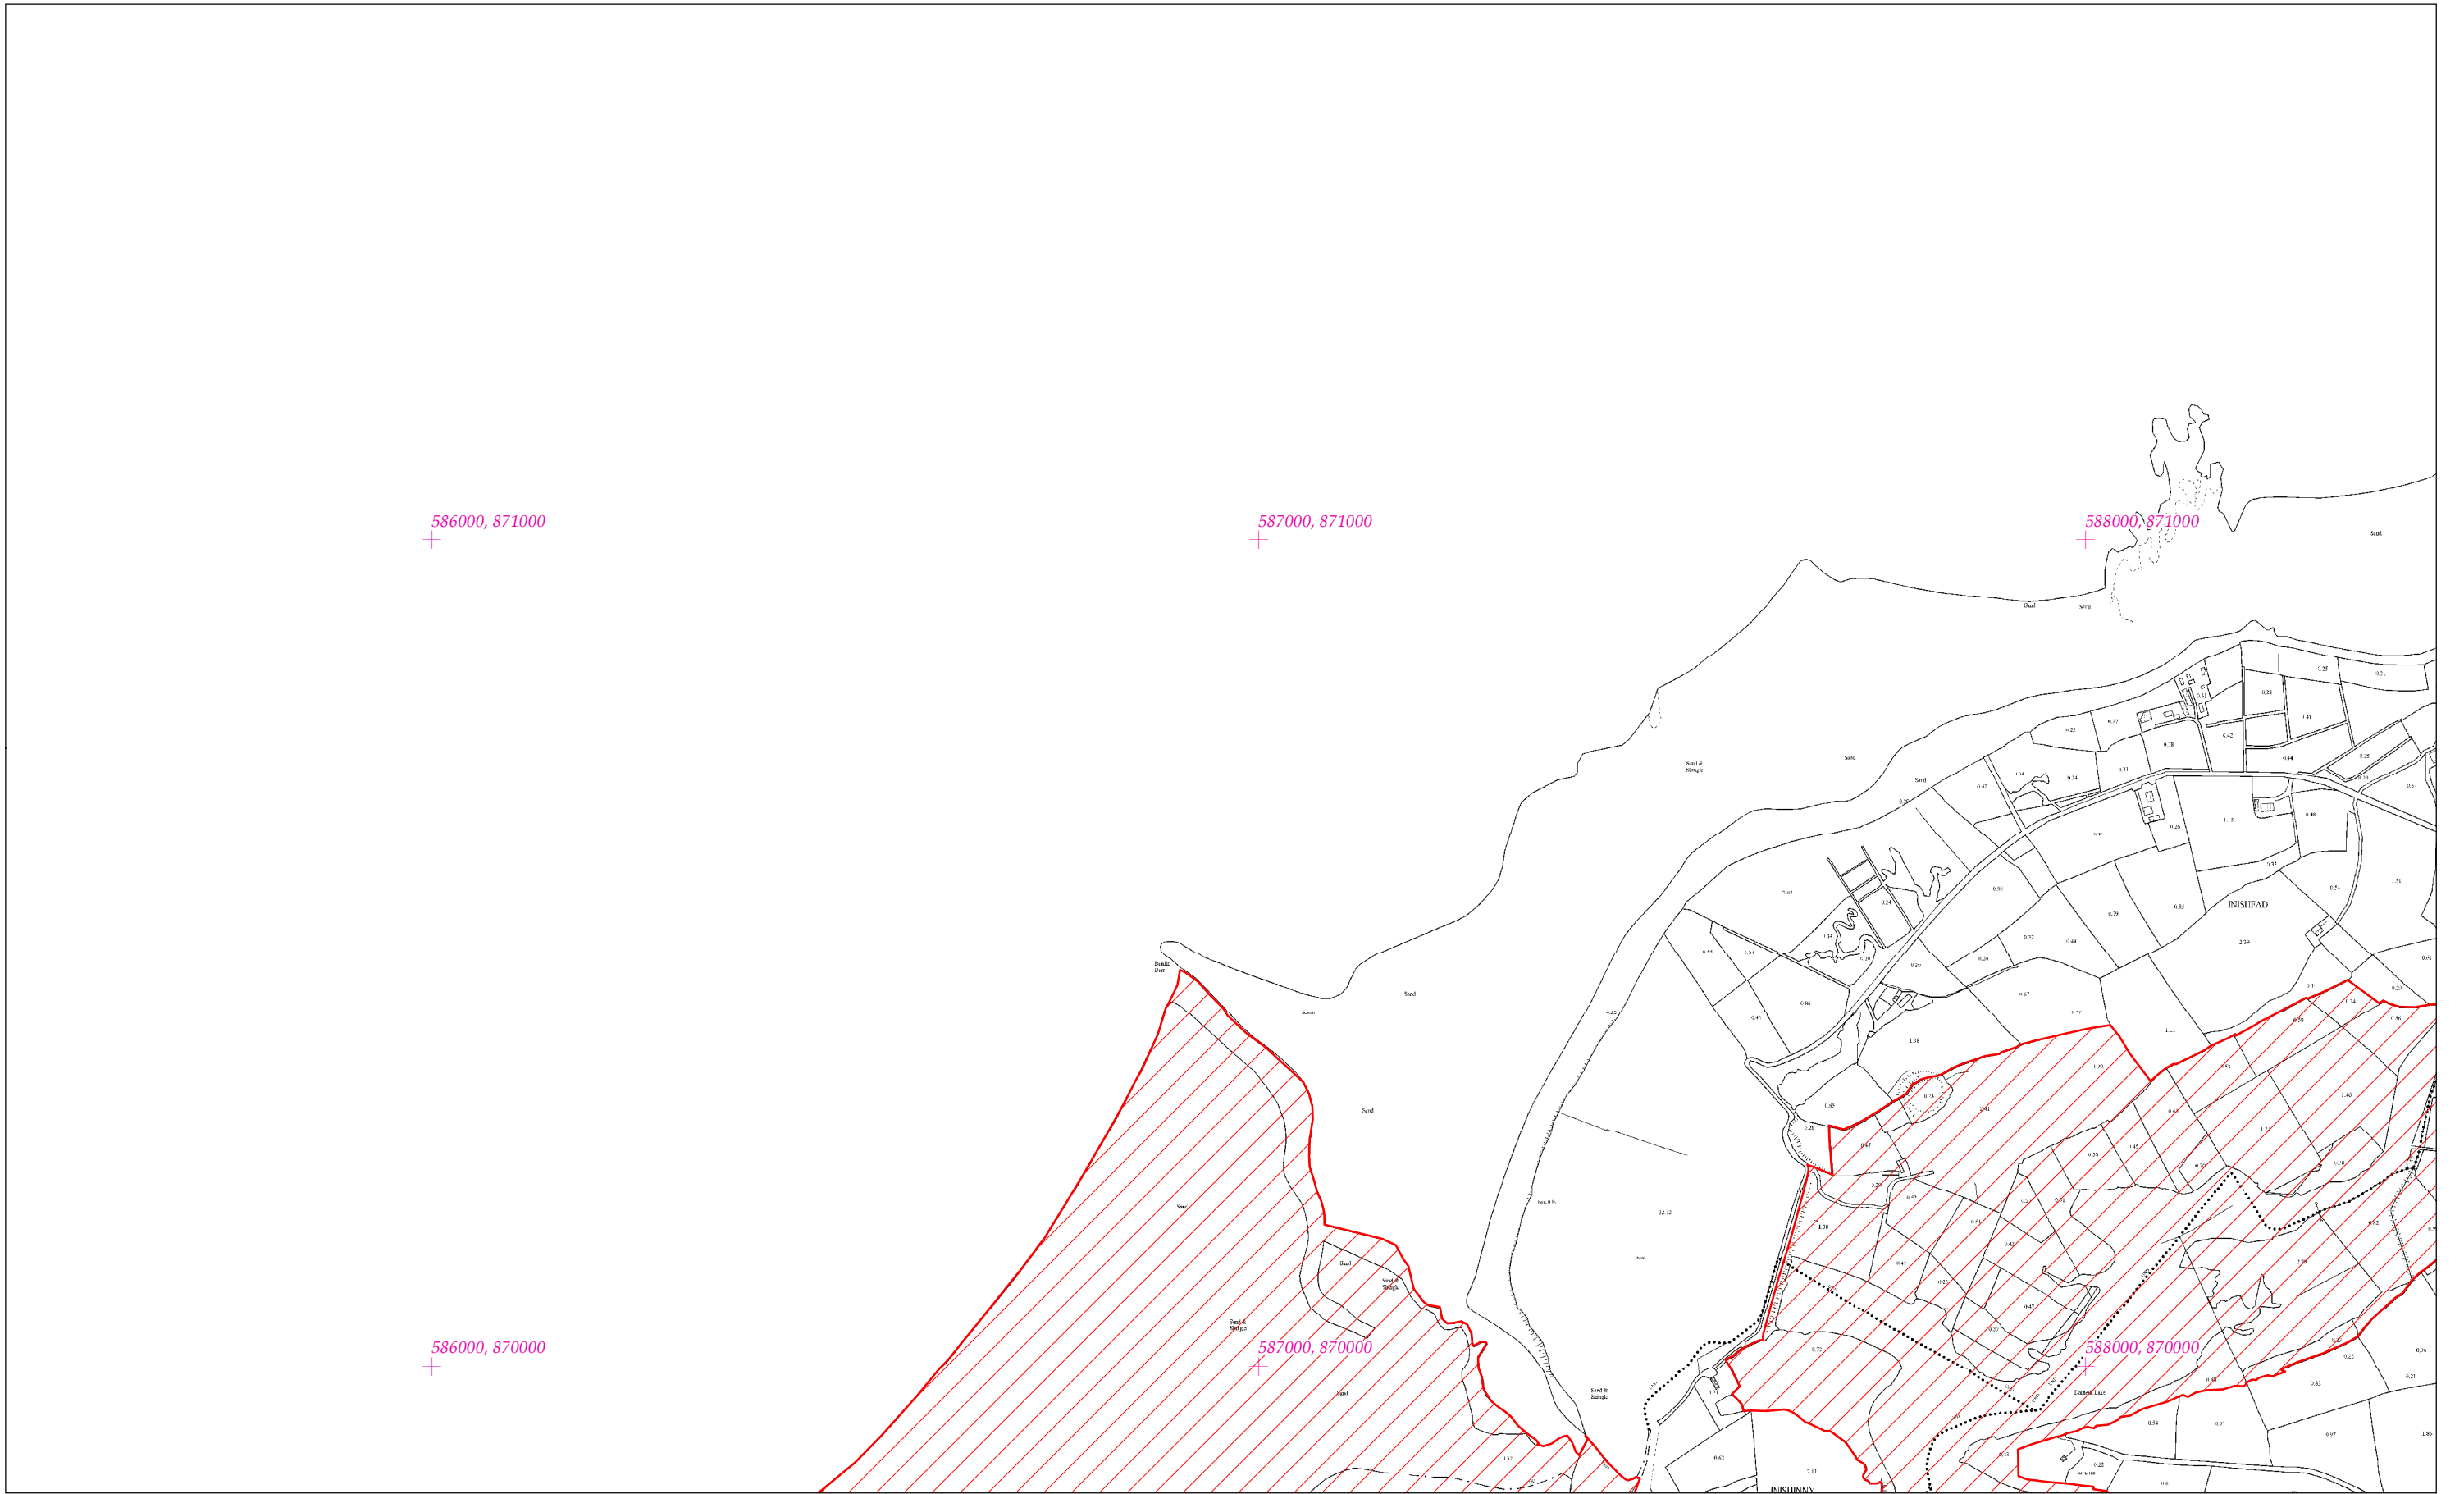

LCS Loch Dhoirínse
Durnesh Lough SAC
000138
Achar / Area 358.45 ha

Co. Dhún na nGall
Co. Donegal

Suirbhéireacht Ordnáis Éireann Ceadúnas Uimhir EN 0059216 © OSí / Rialtas na hÉireann
Ordnance Survey Ireland Licence No. EN 0059216 © Ordnance Survey Ireland / Government of Ireland
Córas Comhordanáidí: Trasteilgean Mercator na hÉireann / Co-ordinate System: Irish Transverse Mercator