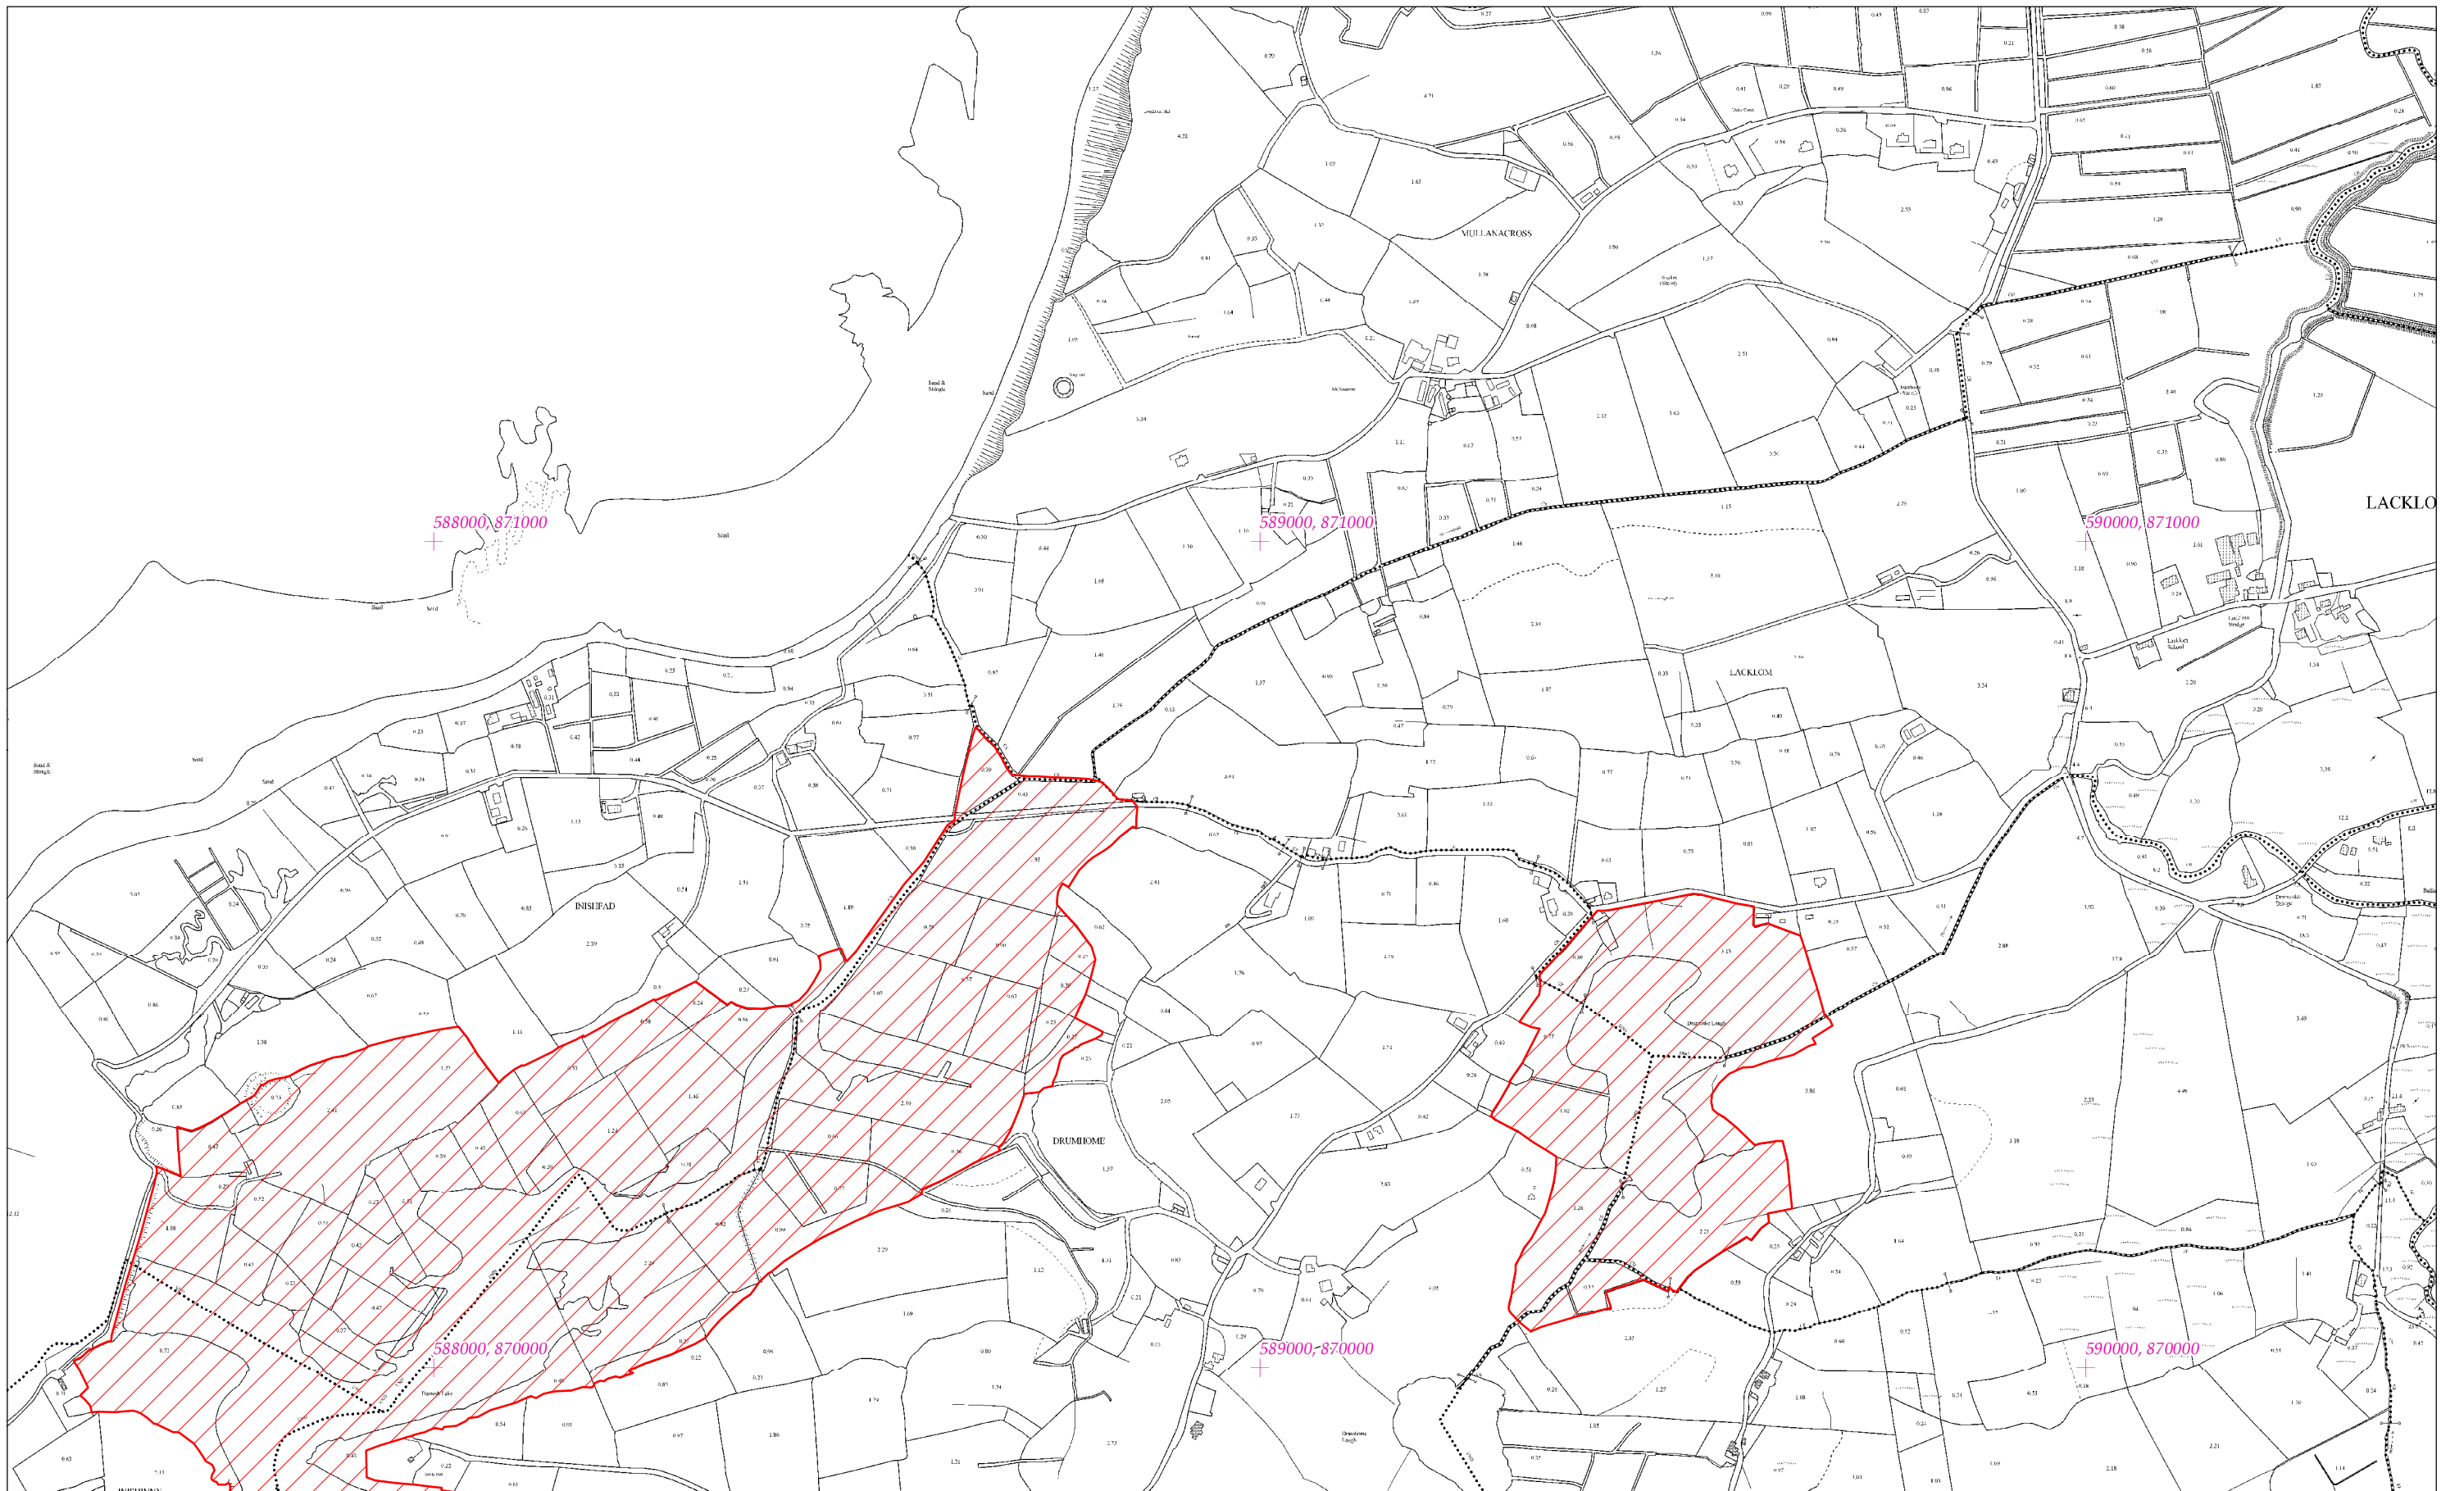

LCS Loch Dhoirínse
Durnesh Lough SAC
1:5000 O.S. TILE 0610d 1 of 7

0 0.5 km

Scála / Scale 1:7,500

SITE CODE
000138

Leagan / Version: 3.02

Arna chló an / Printed on: 07/08/2018

Rialachán 4(1)(b) / Regulation 4(1)(b)