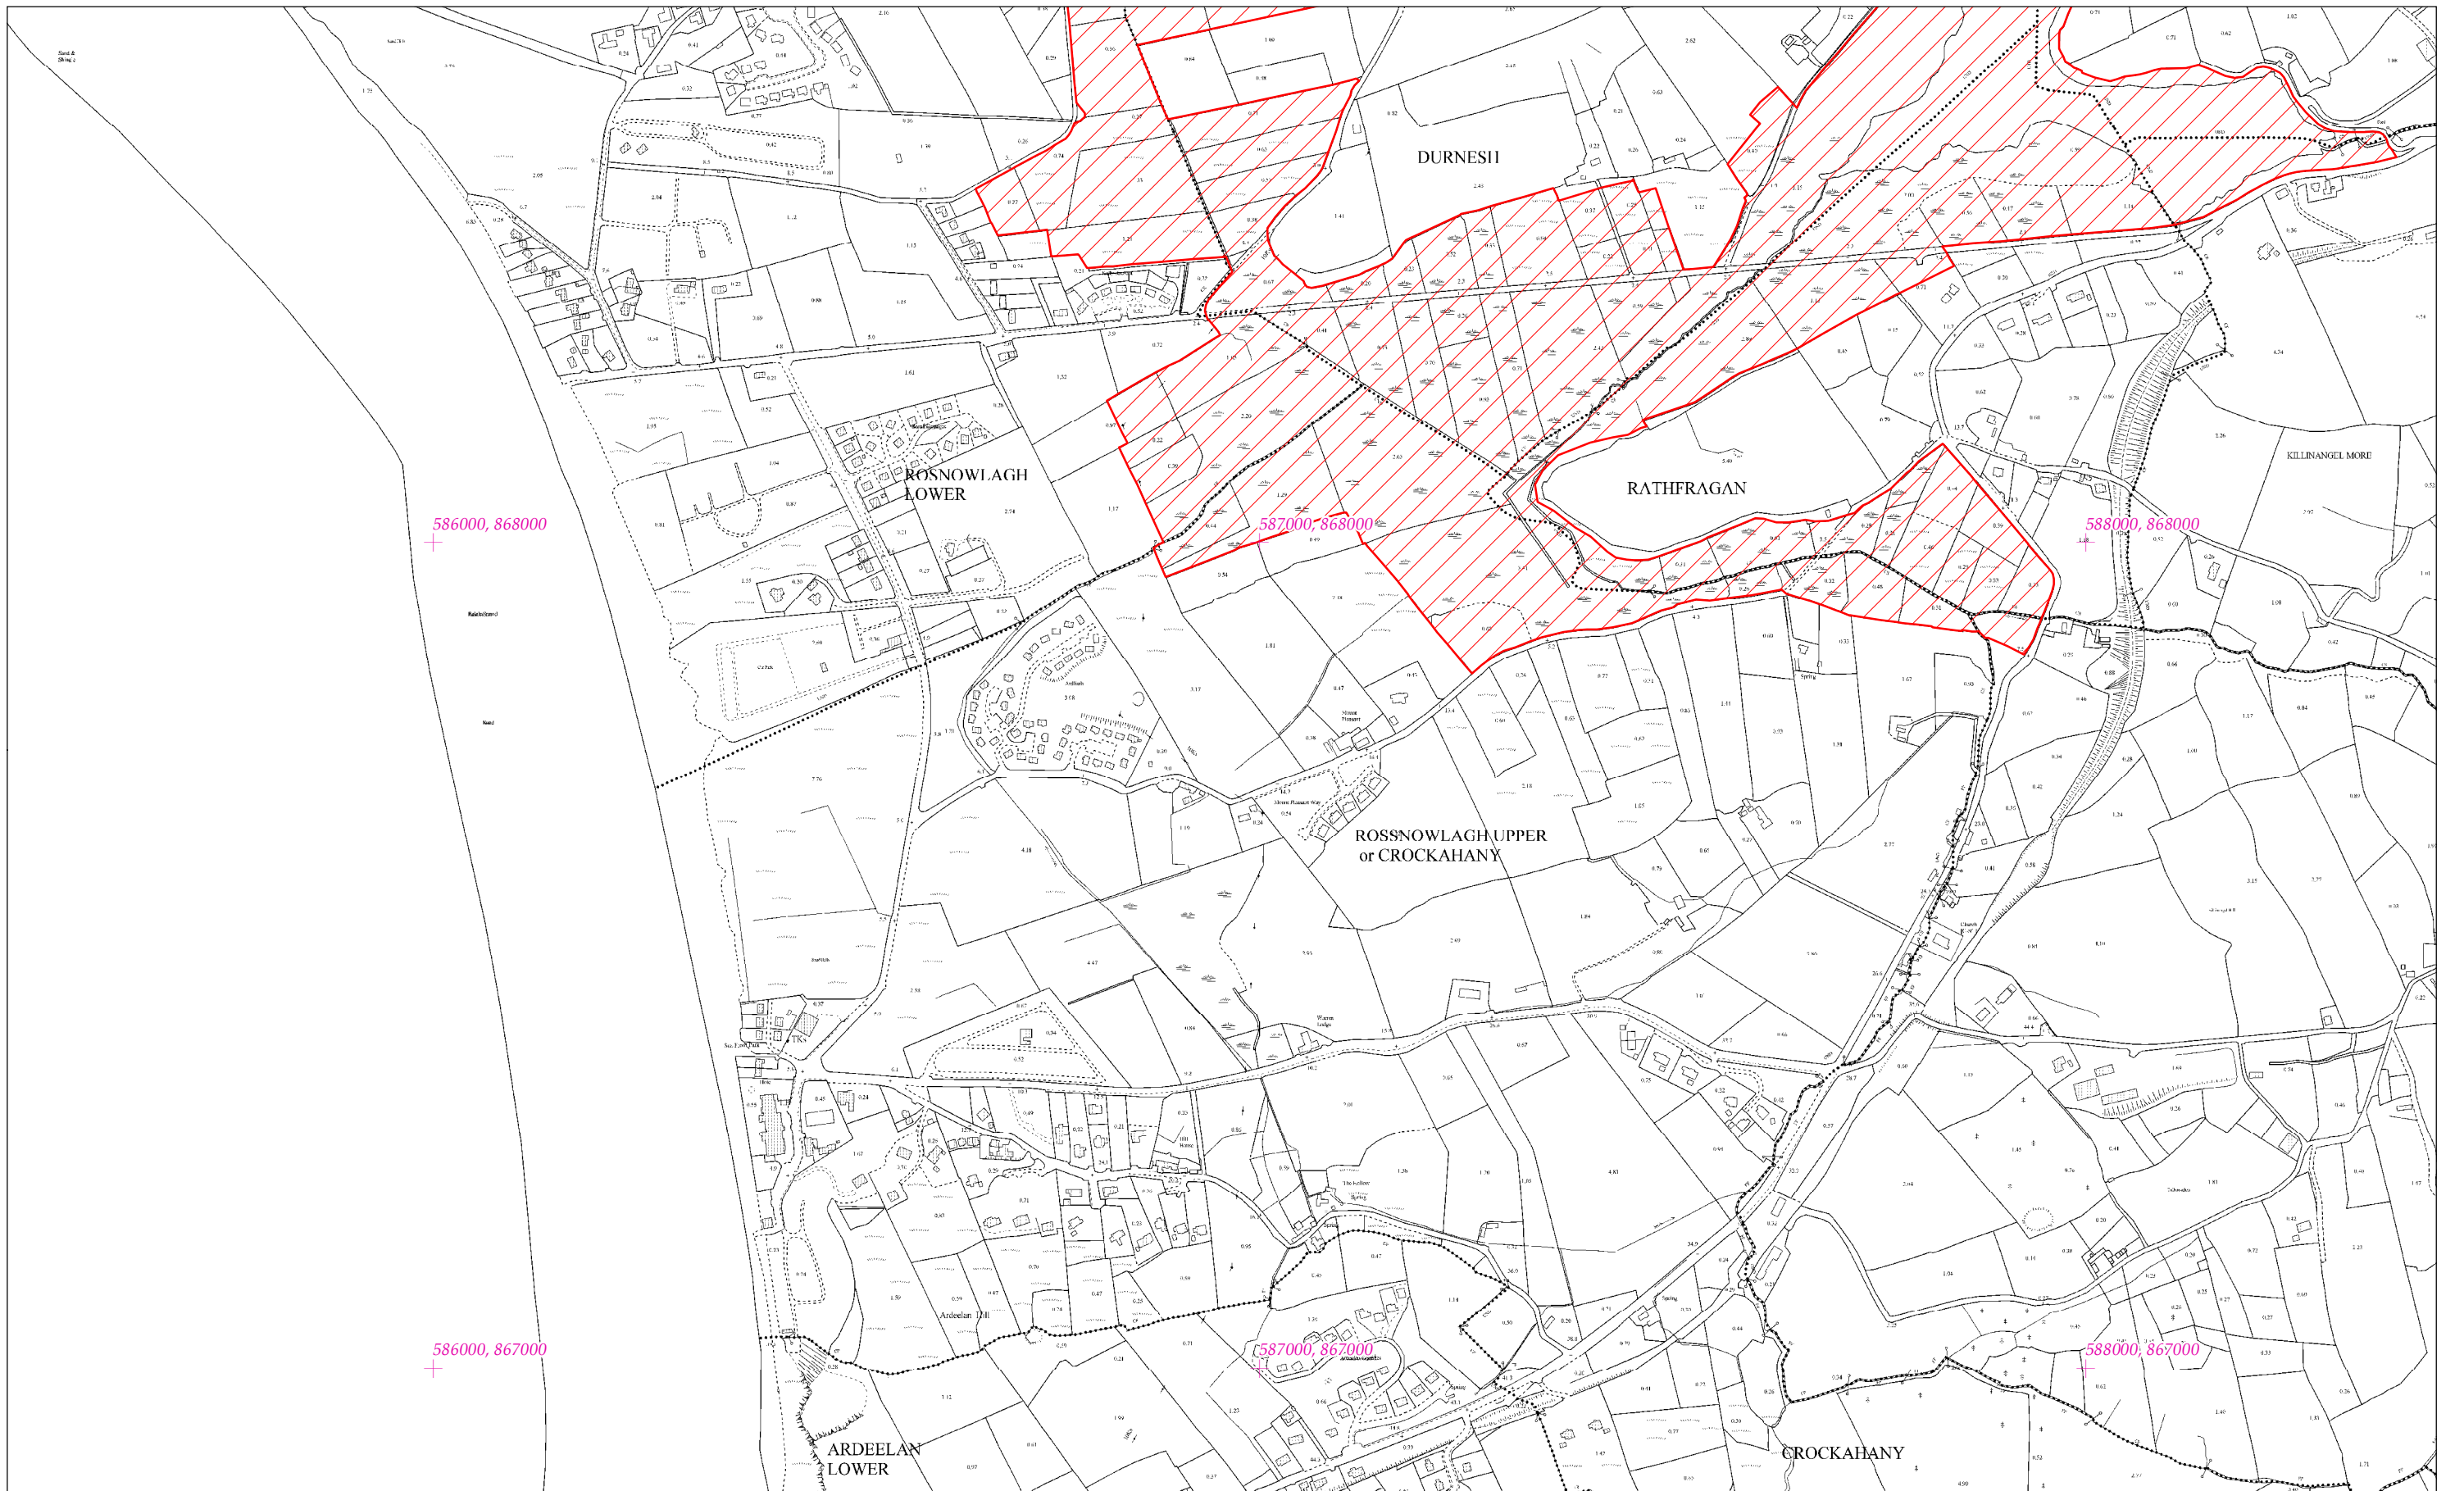

LCS Loch Dhoirínse
Durnesh Lough SAC

1:5000 O.S. TILE 0630b 4 of 7

Scála / Scale 1:7,500

SITE CODE
000138

Leagan / Version: 3.02

Arna chló an / Printed on: 07/08/2018

Rialachán 4(1)(b) / Regulation 4(1)(b)

Leathanach 5 de 7 (Co. Dhún na nGall)
Page 5 of 7 (Co. Donegal)