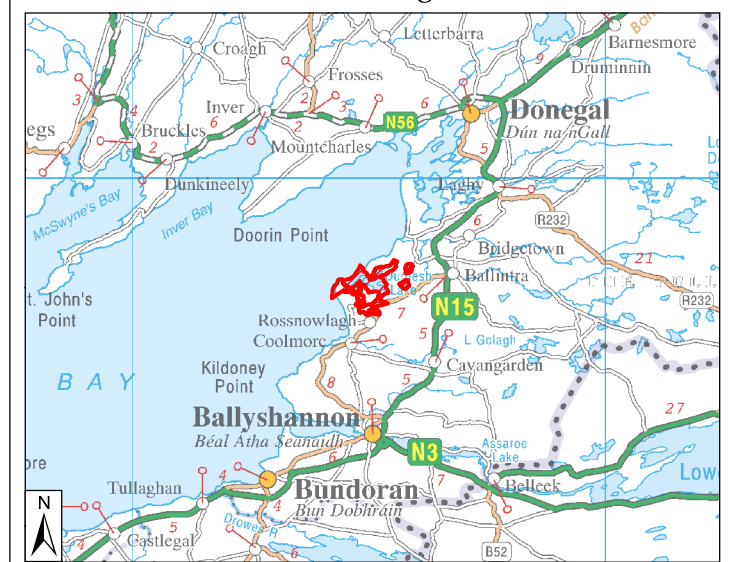

Co. Dhún na nGall
Co. Donegal