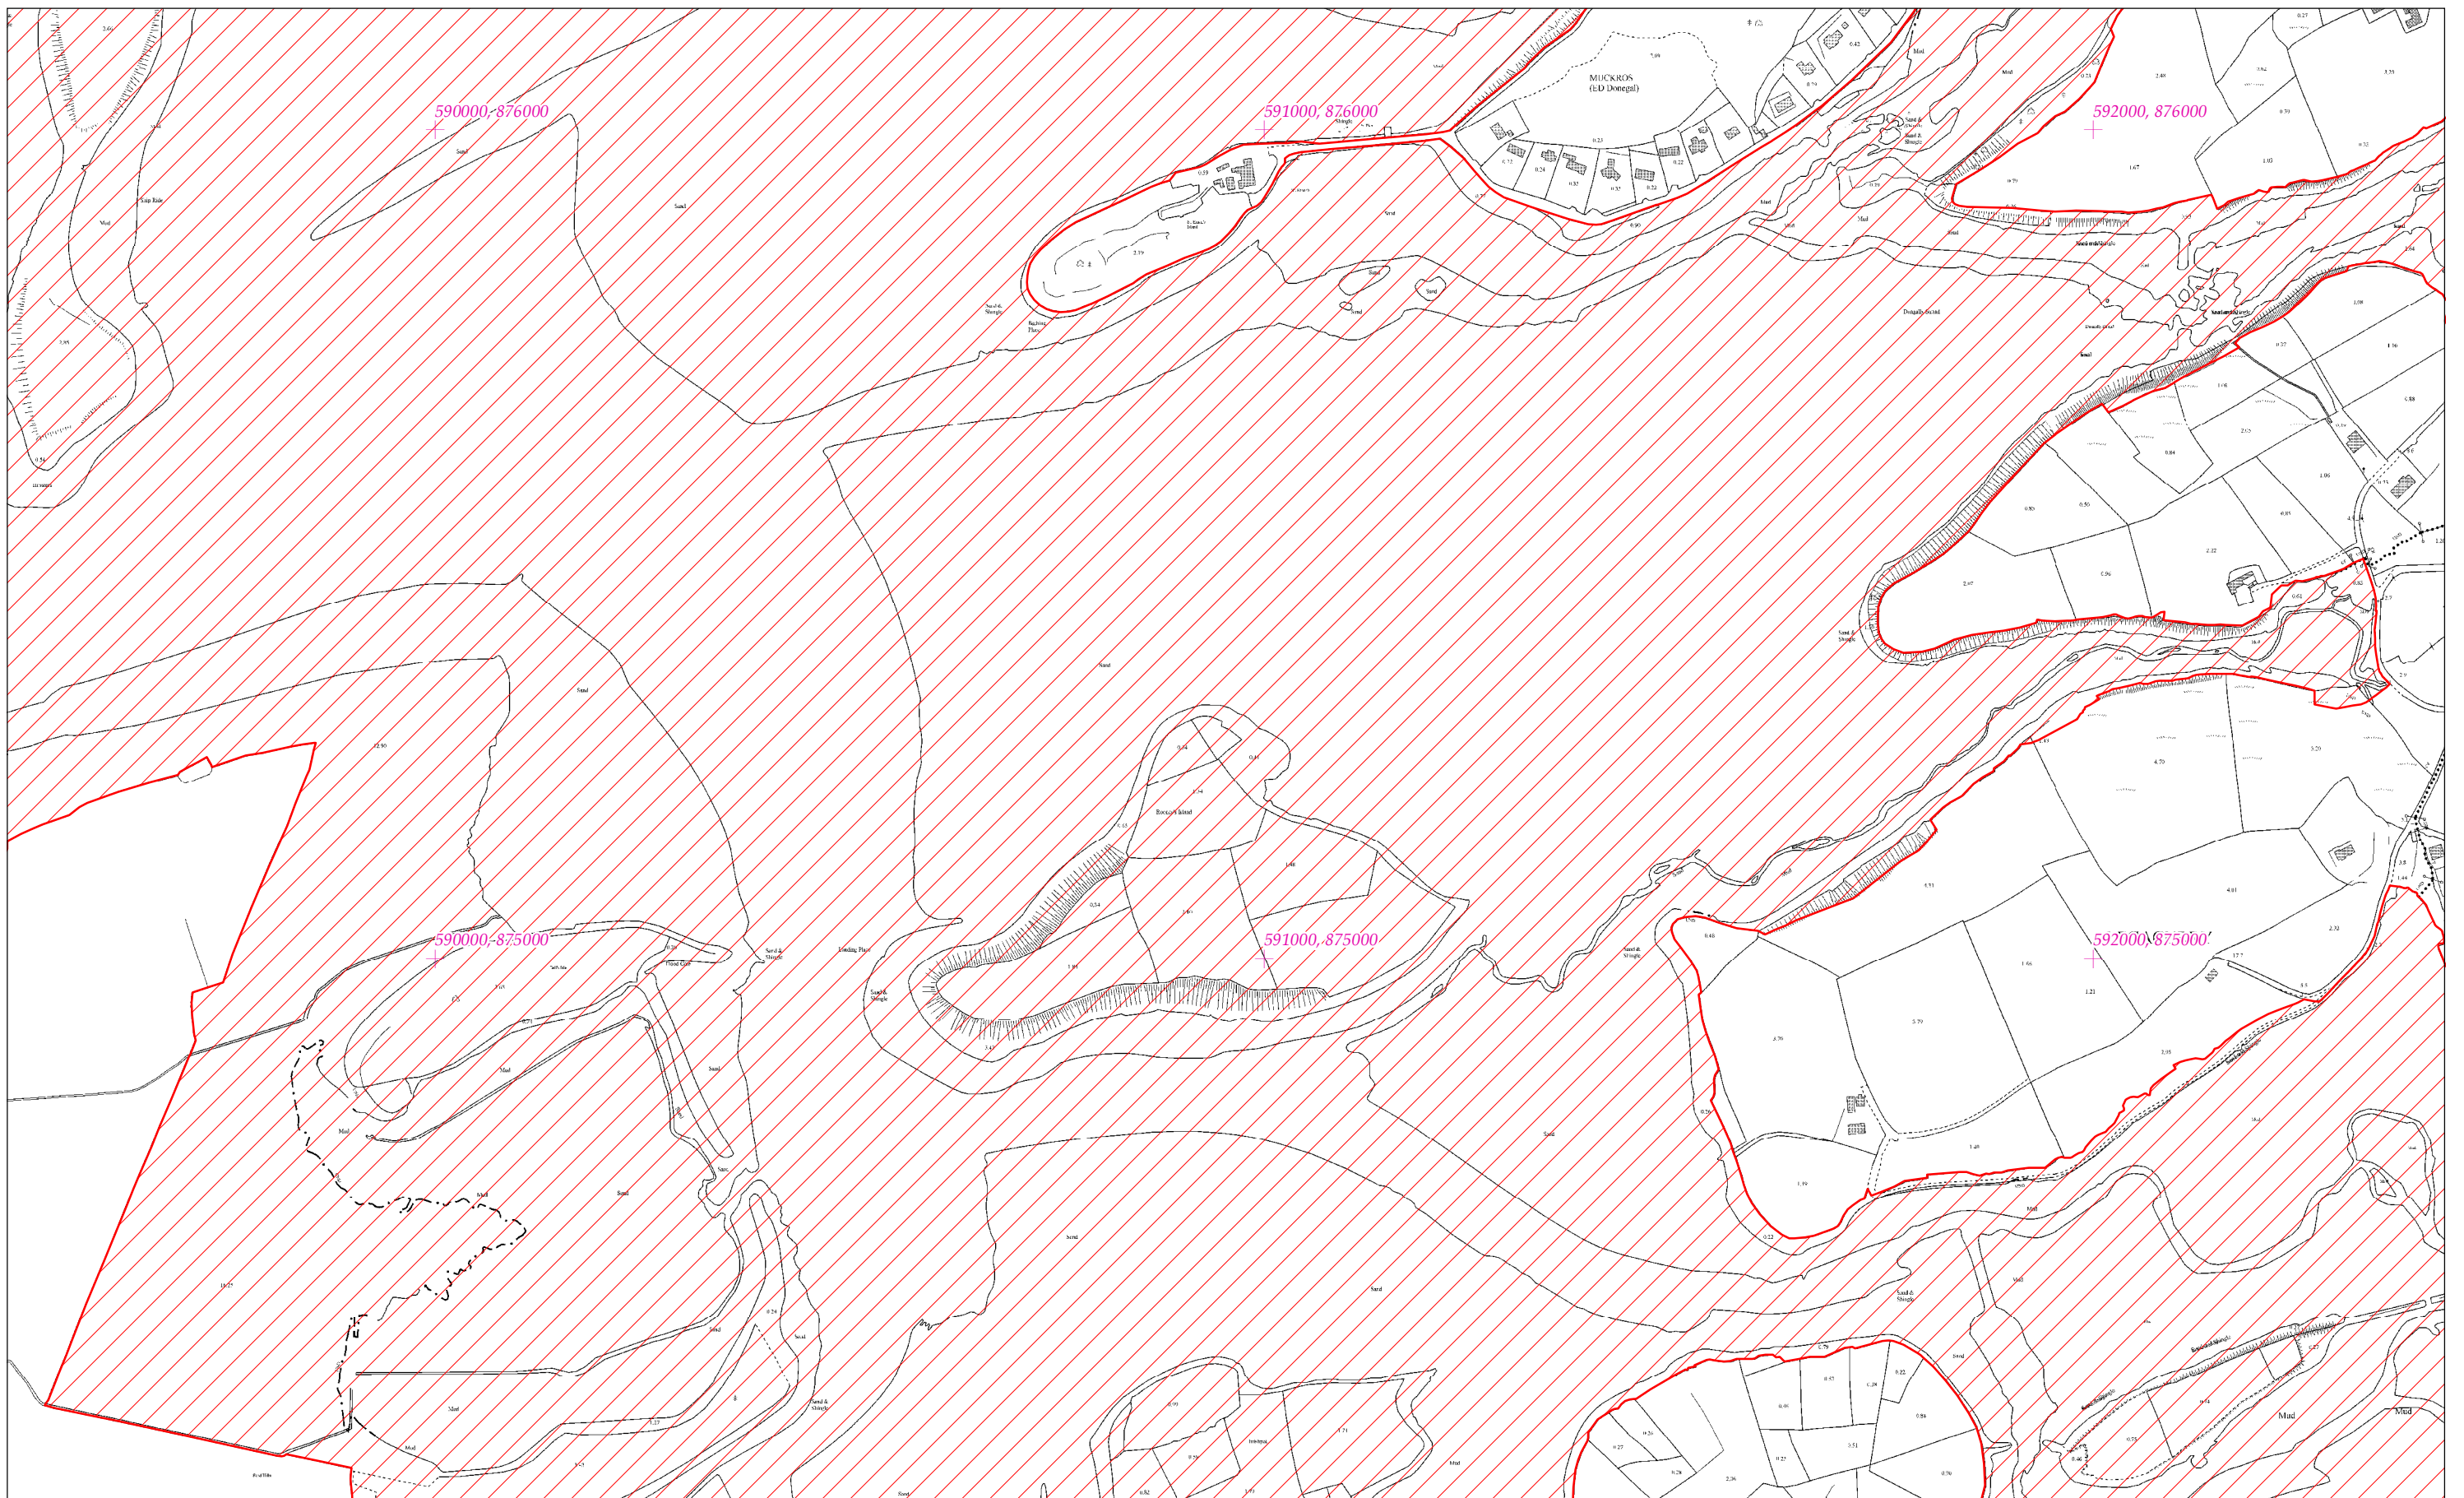

LCS Bhá Dhún na nGall (Murbhach)  
Donegal Bay (Murbhach) SAC

1:5000 O.S. TILE 0588a 9 of 16

Scála / Scale 1:7,500

SITE CODE  
000133

Leagan / Version: 3.02

Arna chló an / Printed on: 20/05/2019

Rialachán 4(1)(b) / Regulation 4(1)(b)