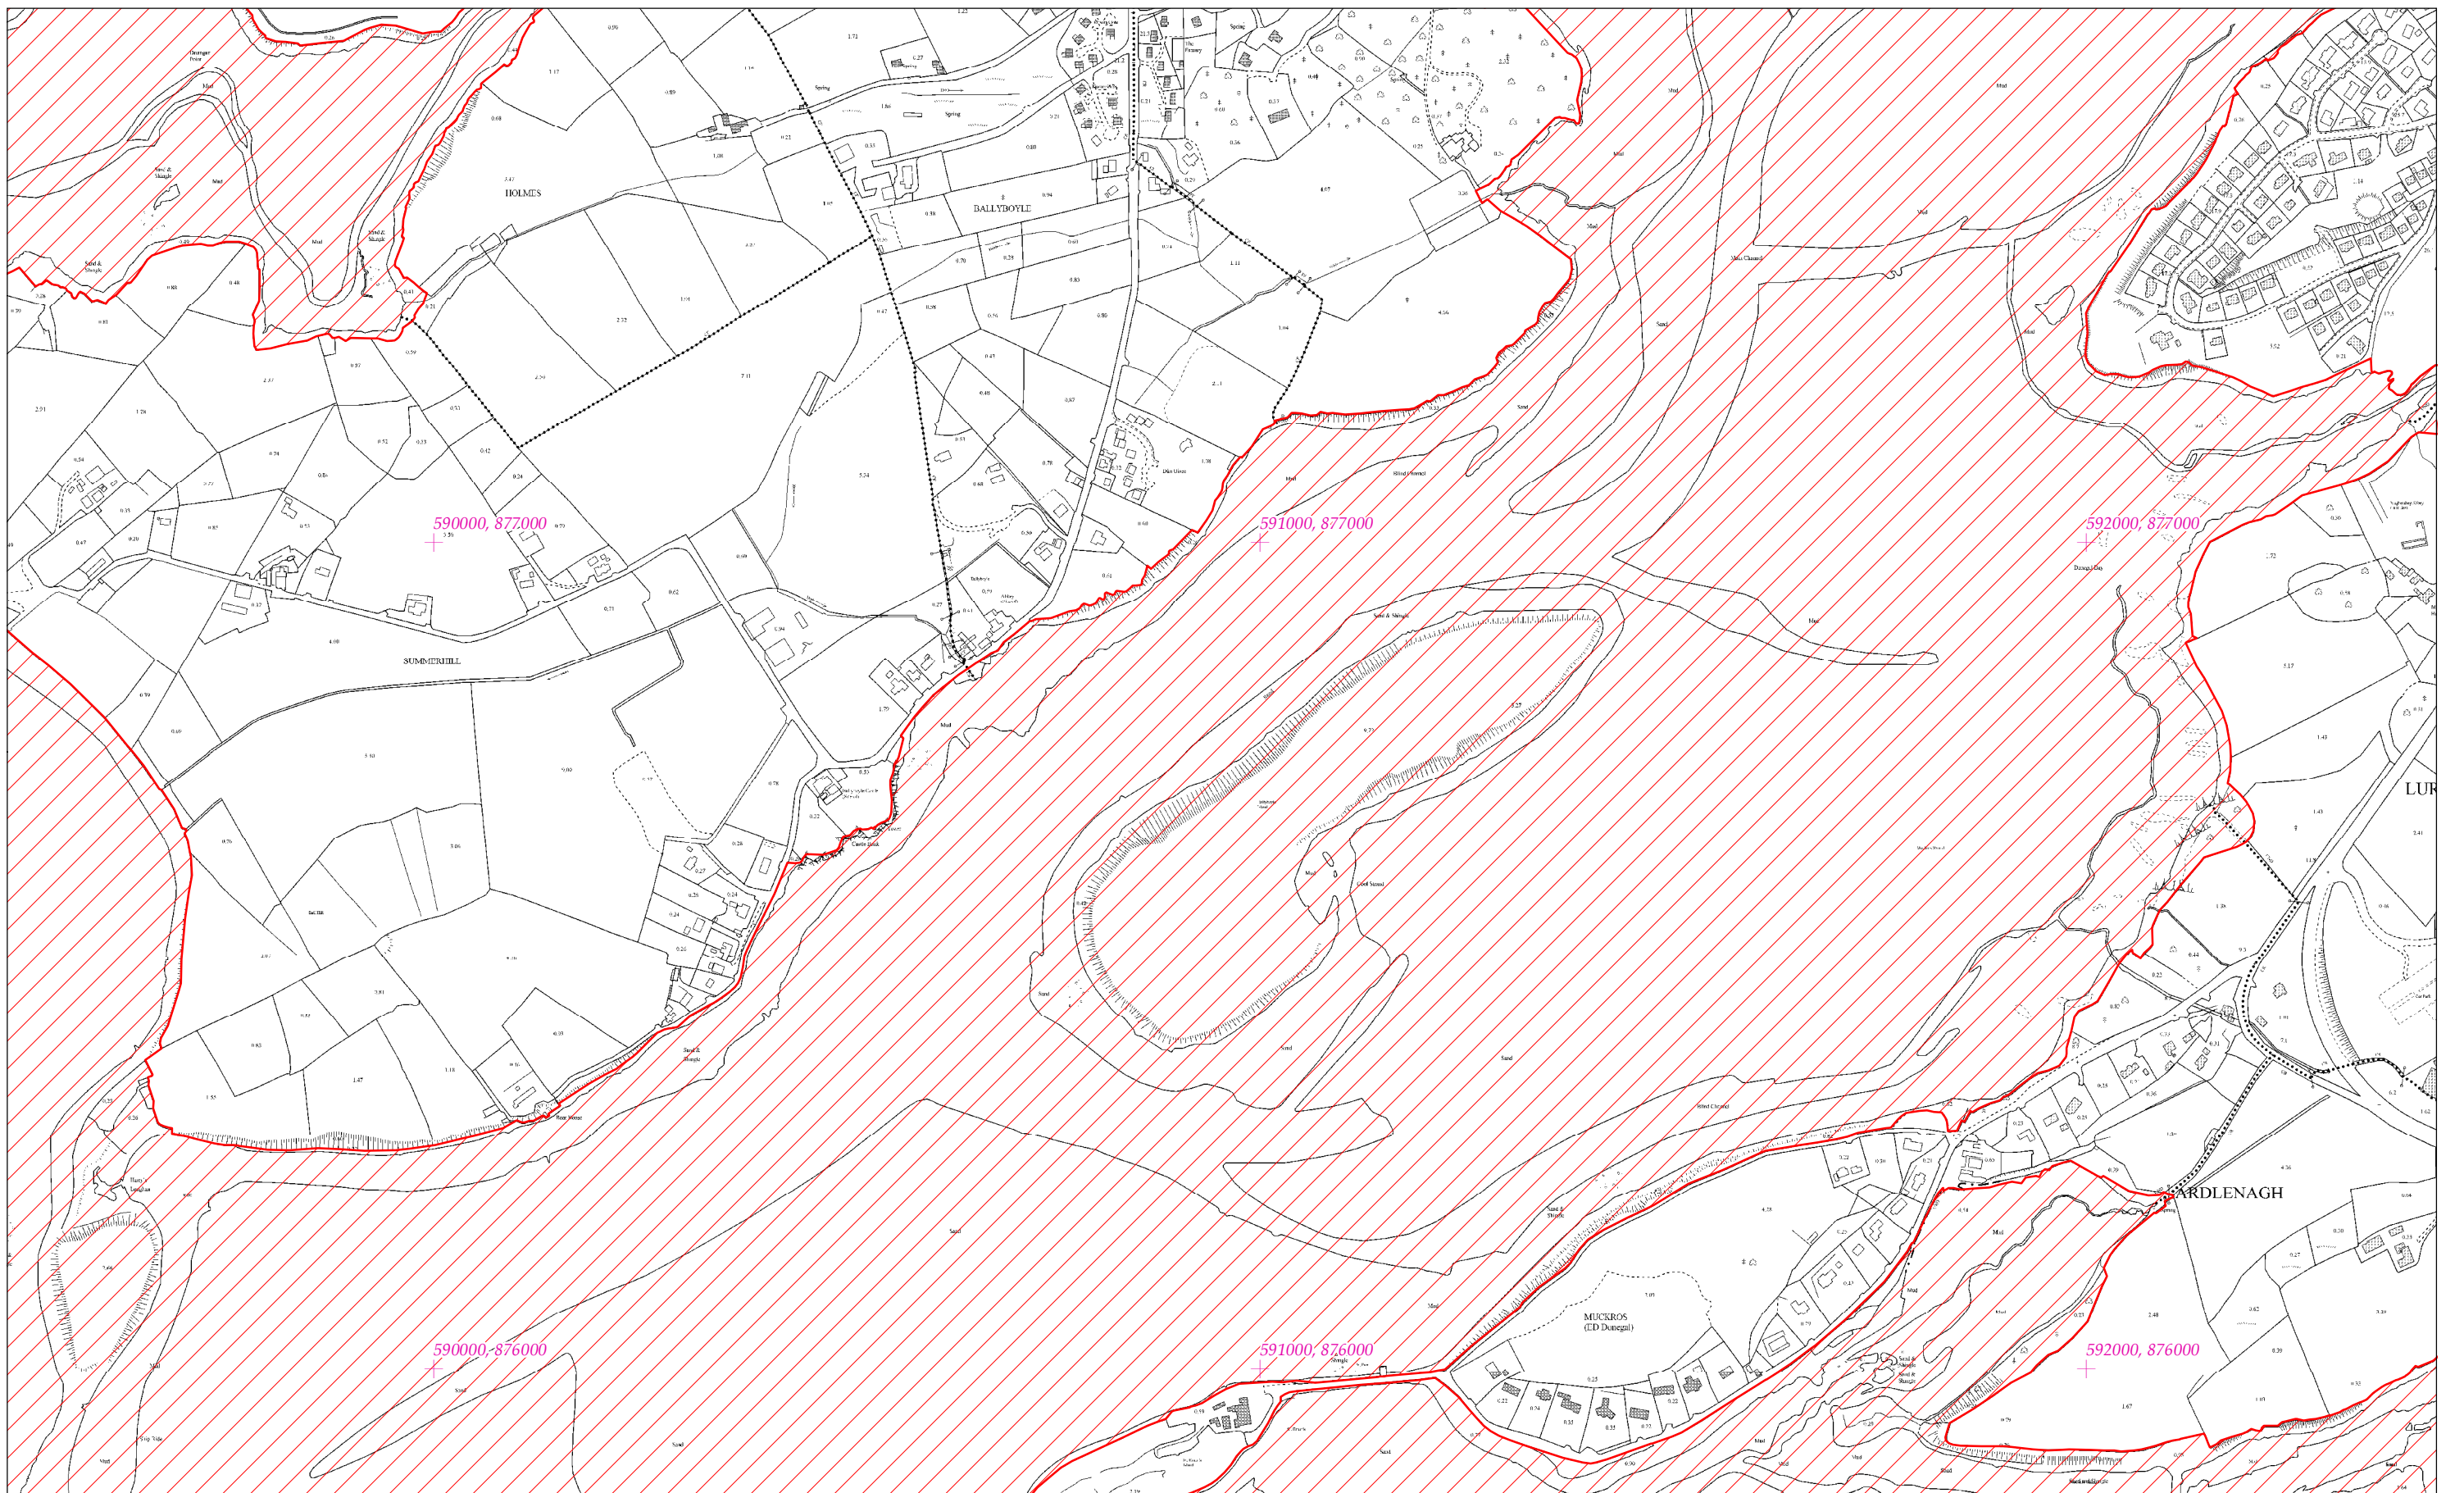

LCS Bhá Dhún na nGall (Murbhach)  
Donegal Bay (Murbagh) SAC  
1:5000 O.S. TILE 0561c 4 of 16

Scála / Scale 1:7,500

SITE CODE  
000133

Leagan / Version: 3.02

Arna chló an / Printed on: 20/05/2019

Rialachán 4(1)(b) / Regulation 4(1)(b)