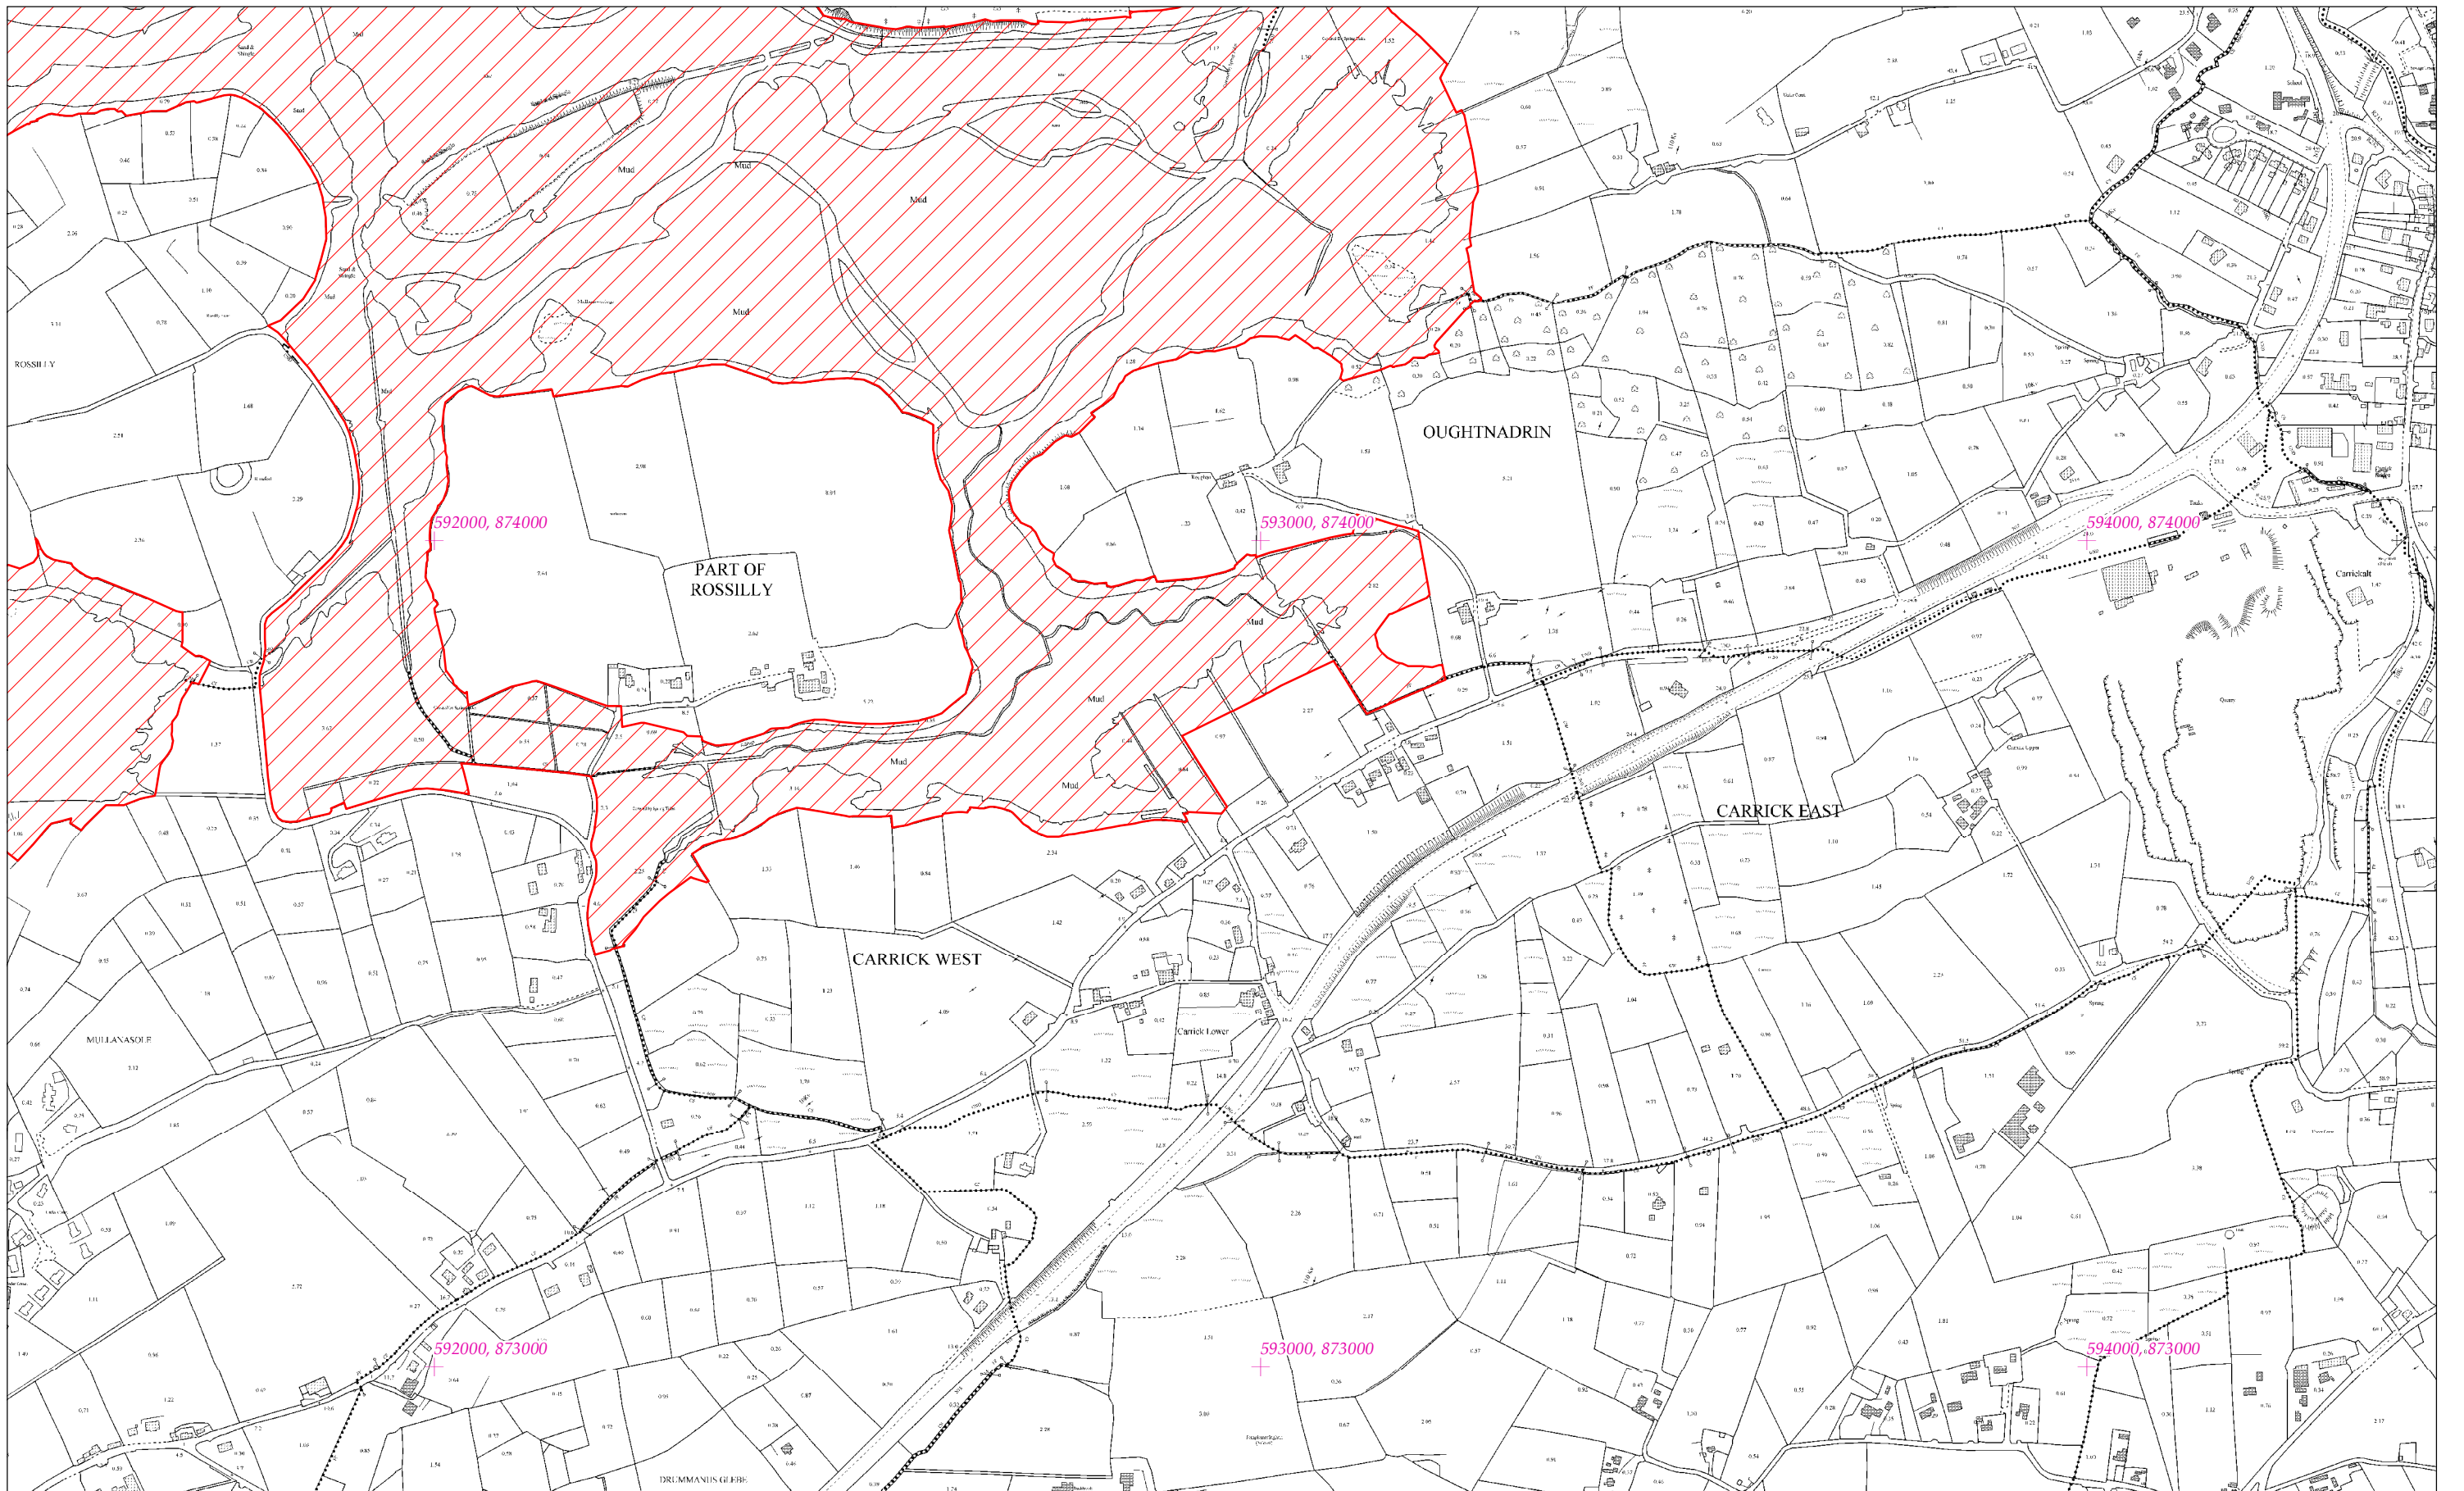

LCS Bhá Dhún na nGall (Murbhach)  
Donegal Bay (Murbagh) SAC

1:5000 O.S. TILE 0589a 13 of 16

Scála / Scale 1:7,500

SITE CODE  
000133

Leagan / Version: 3.02

Arna chló an / Printed on: 20/05/2019

Rialachán 4(1)(b) / Regulation 4(1)(b)