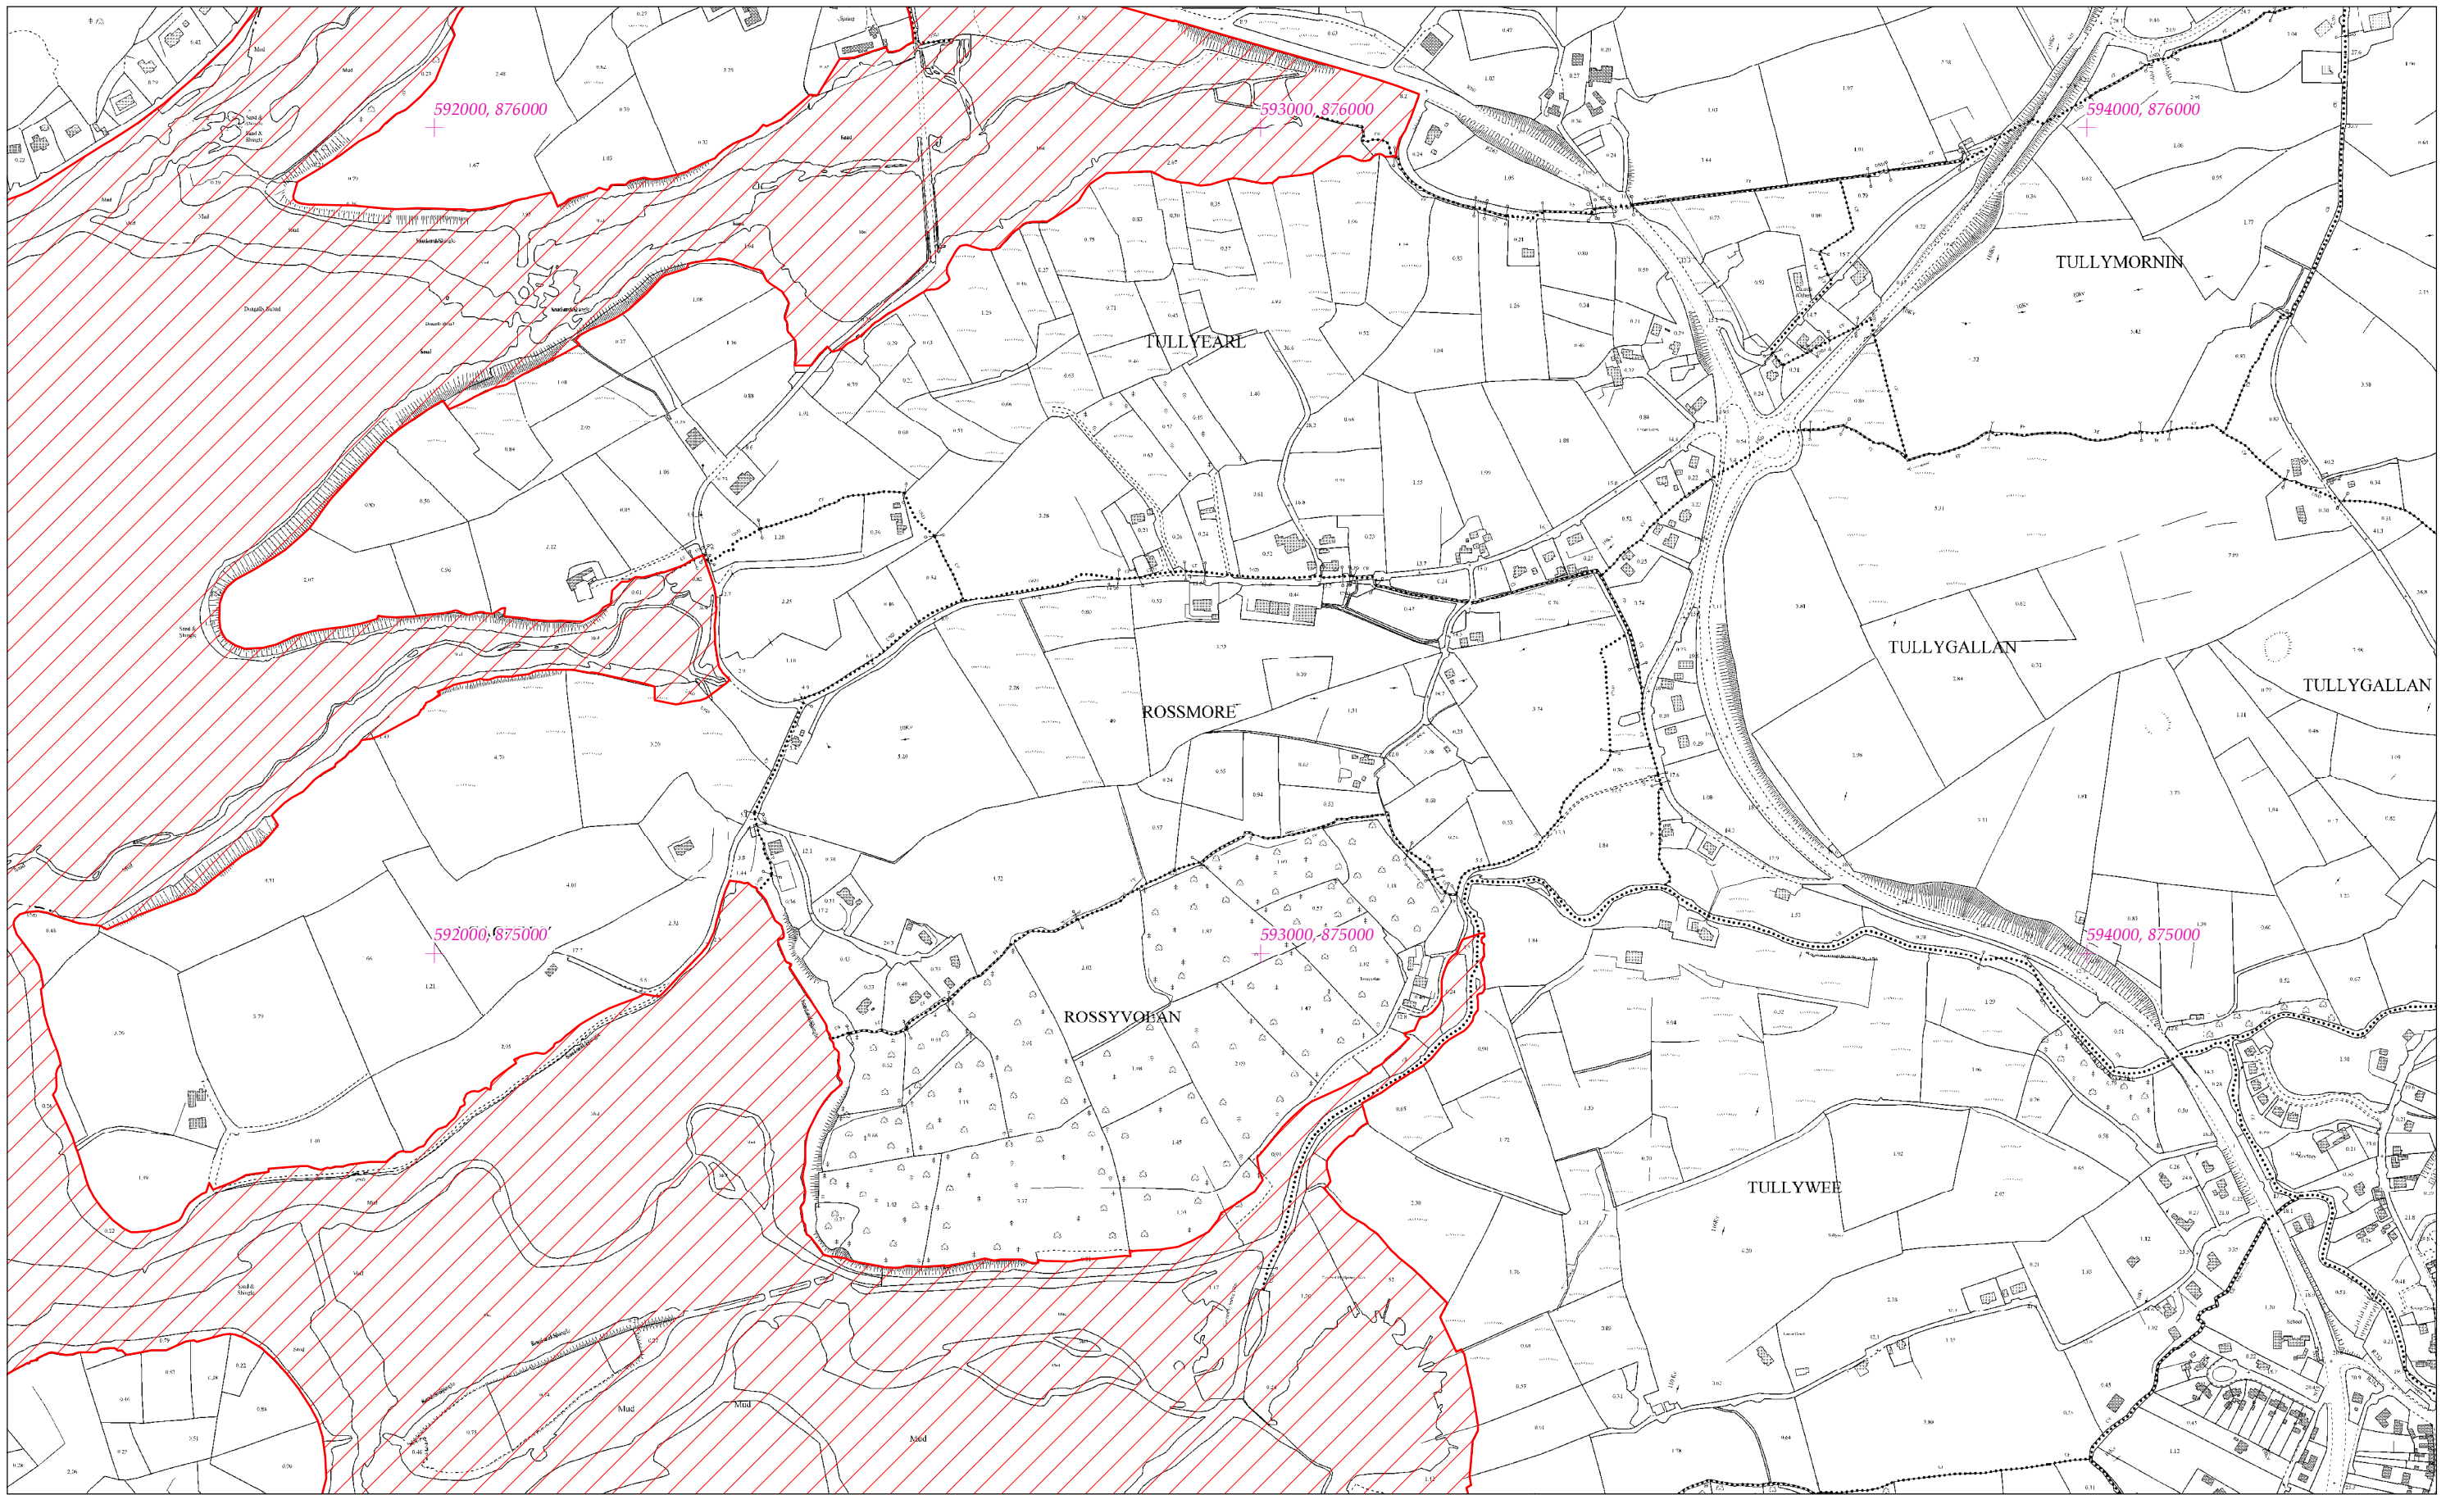

LCS Bhá Dhún na nGall (Murbhach)  
Donegal Bay (Murbhach) SAC  
1:5000 O.S. TILE 0588d 12 of 16

Scála / Scale 1:7,500

SITE CODE  
000133

Leagan / Version: 3.02

Arna chló an / Printed on: 20/05/2019

Rialachán 4(1)(b) / Regulation 4(1)(b)