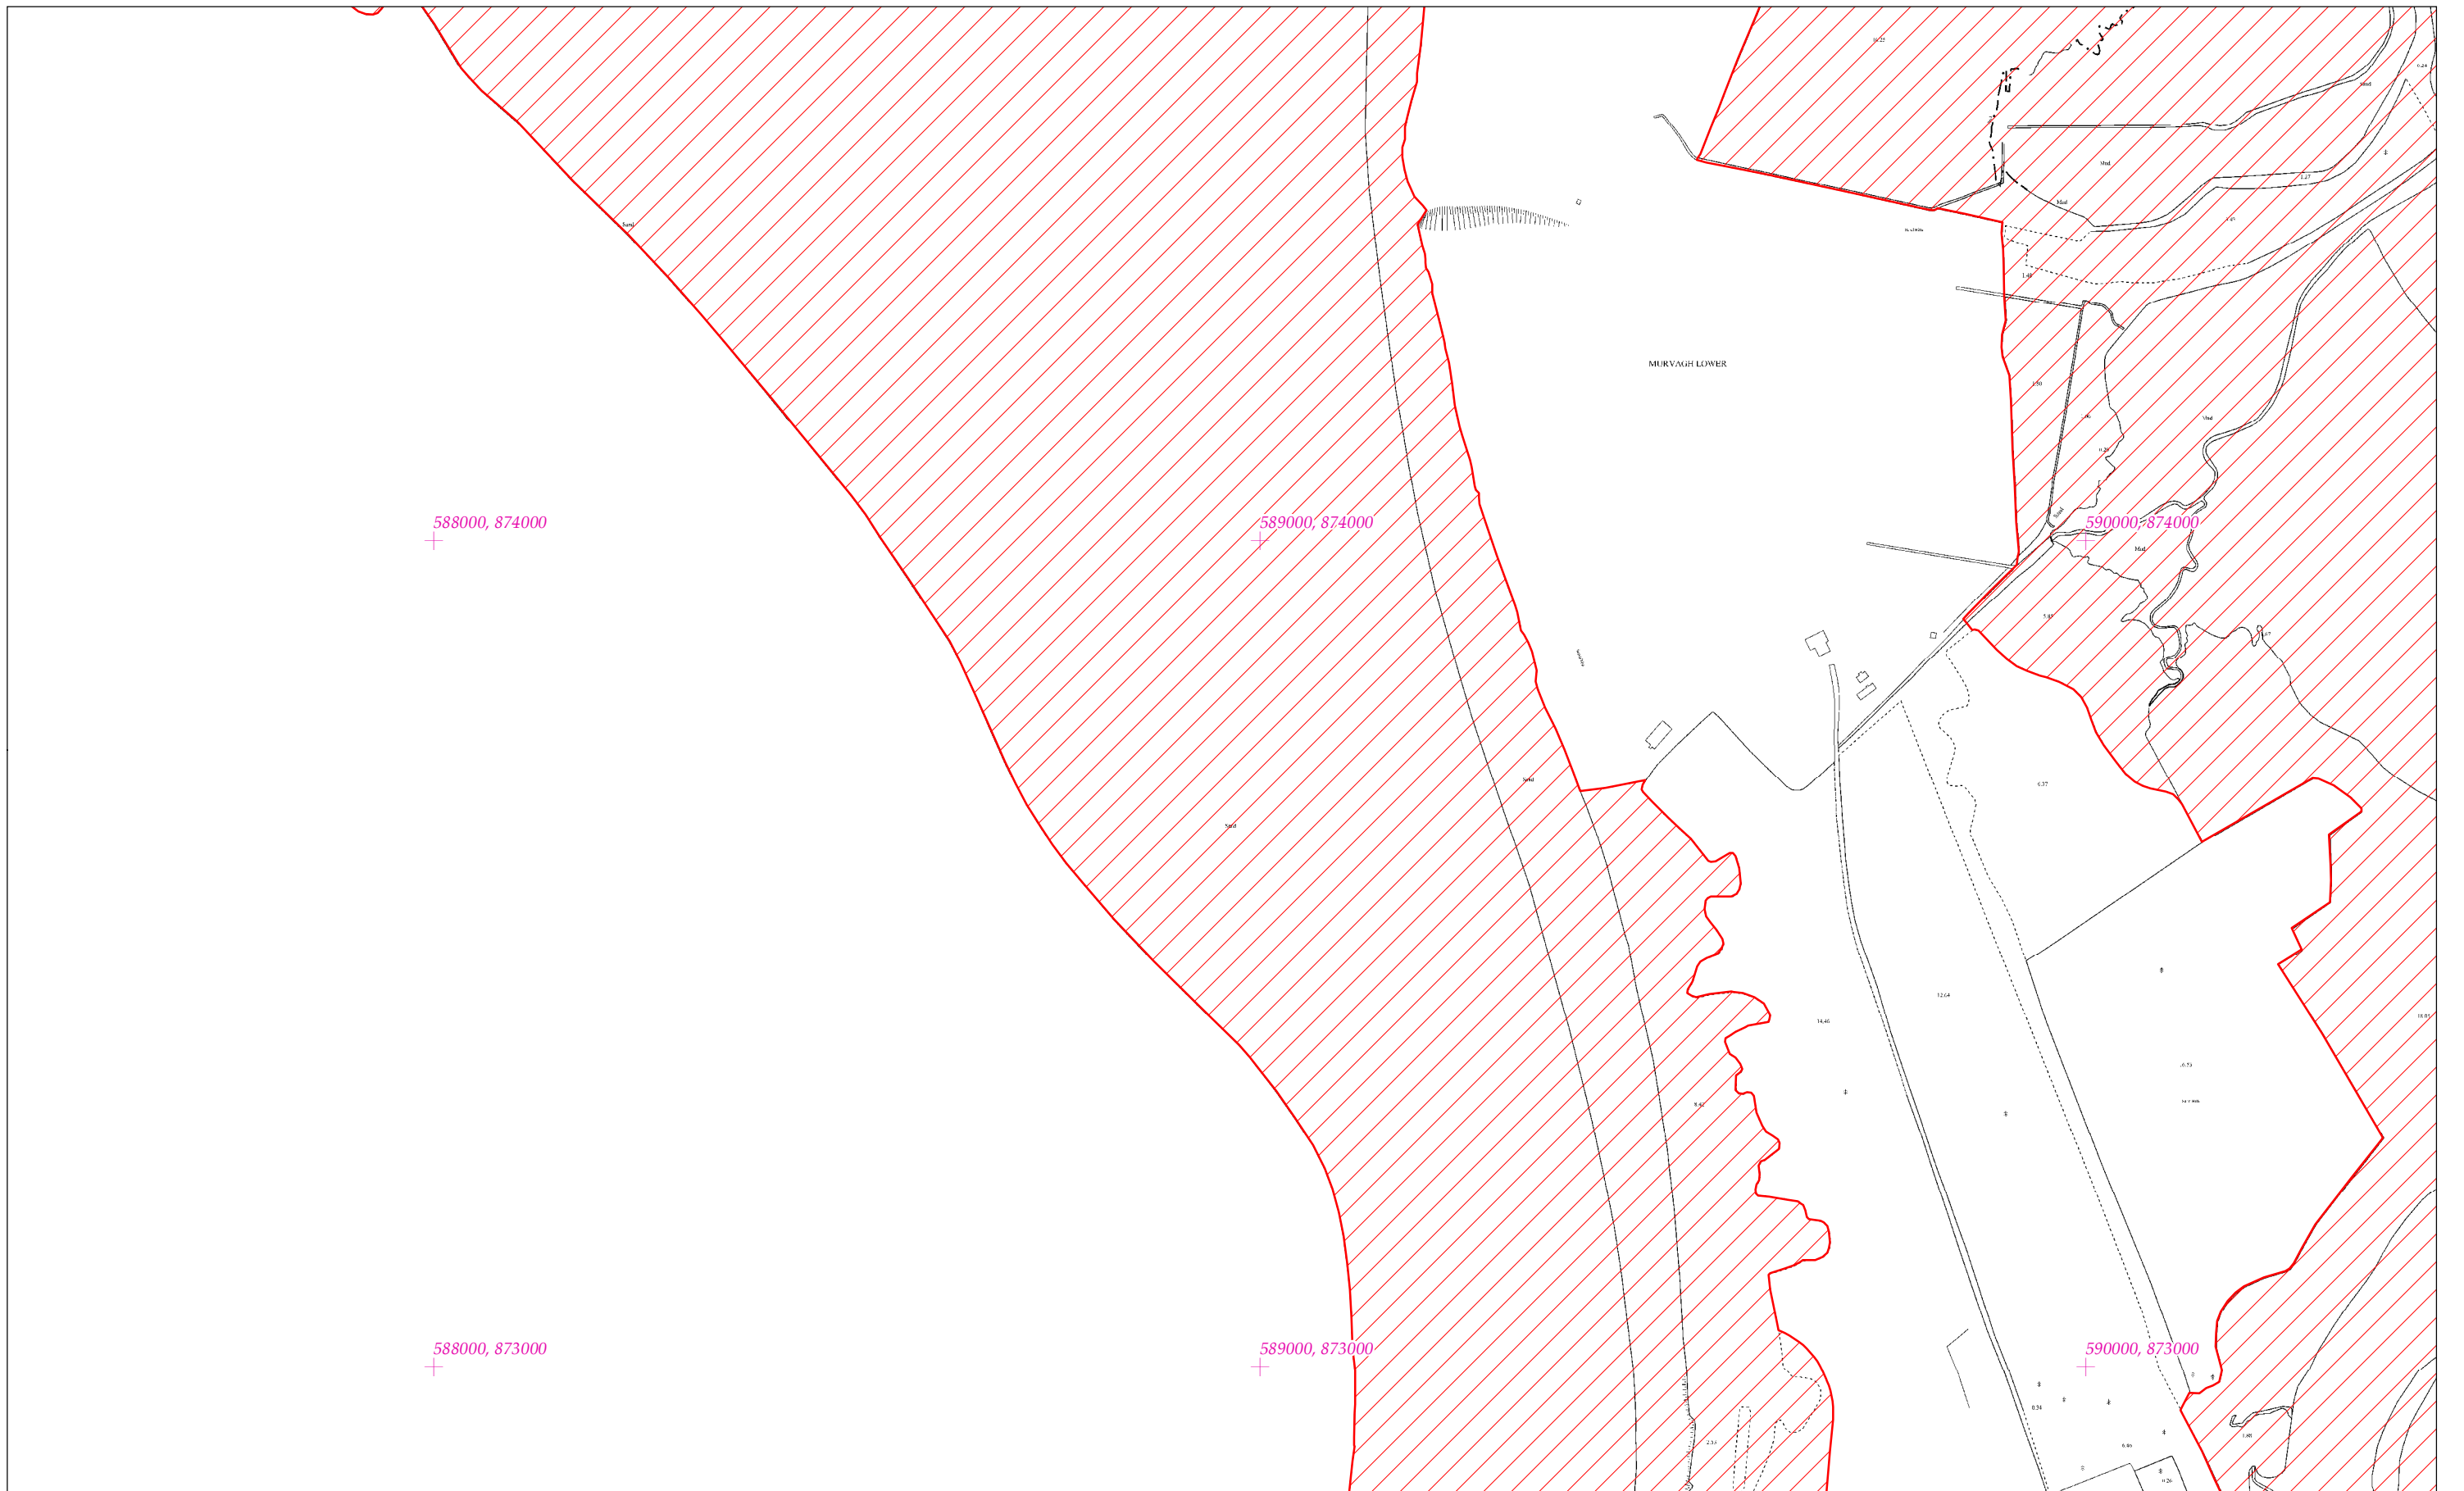

LCS Bhá Dhún na nGall (Murbach)  
Donegal Bay (Murbach) SAC

1:5000 O.S. TILE 0588b 10 of 16

Scála / Scale 1:7,500

SITE CODE  
000133

Leagan / Version: 3.02

Arna chlón an / Printed on: 20/05/2019

Rialachán 4(1)(b) / Regulation 4(1)(b)