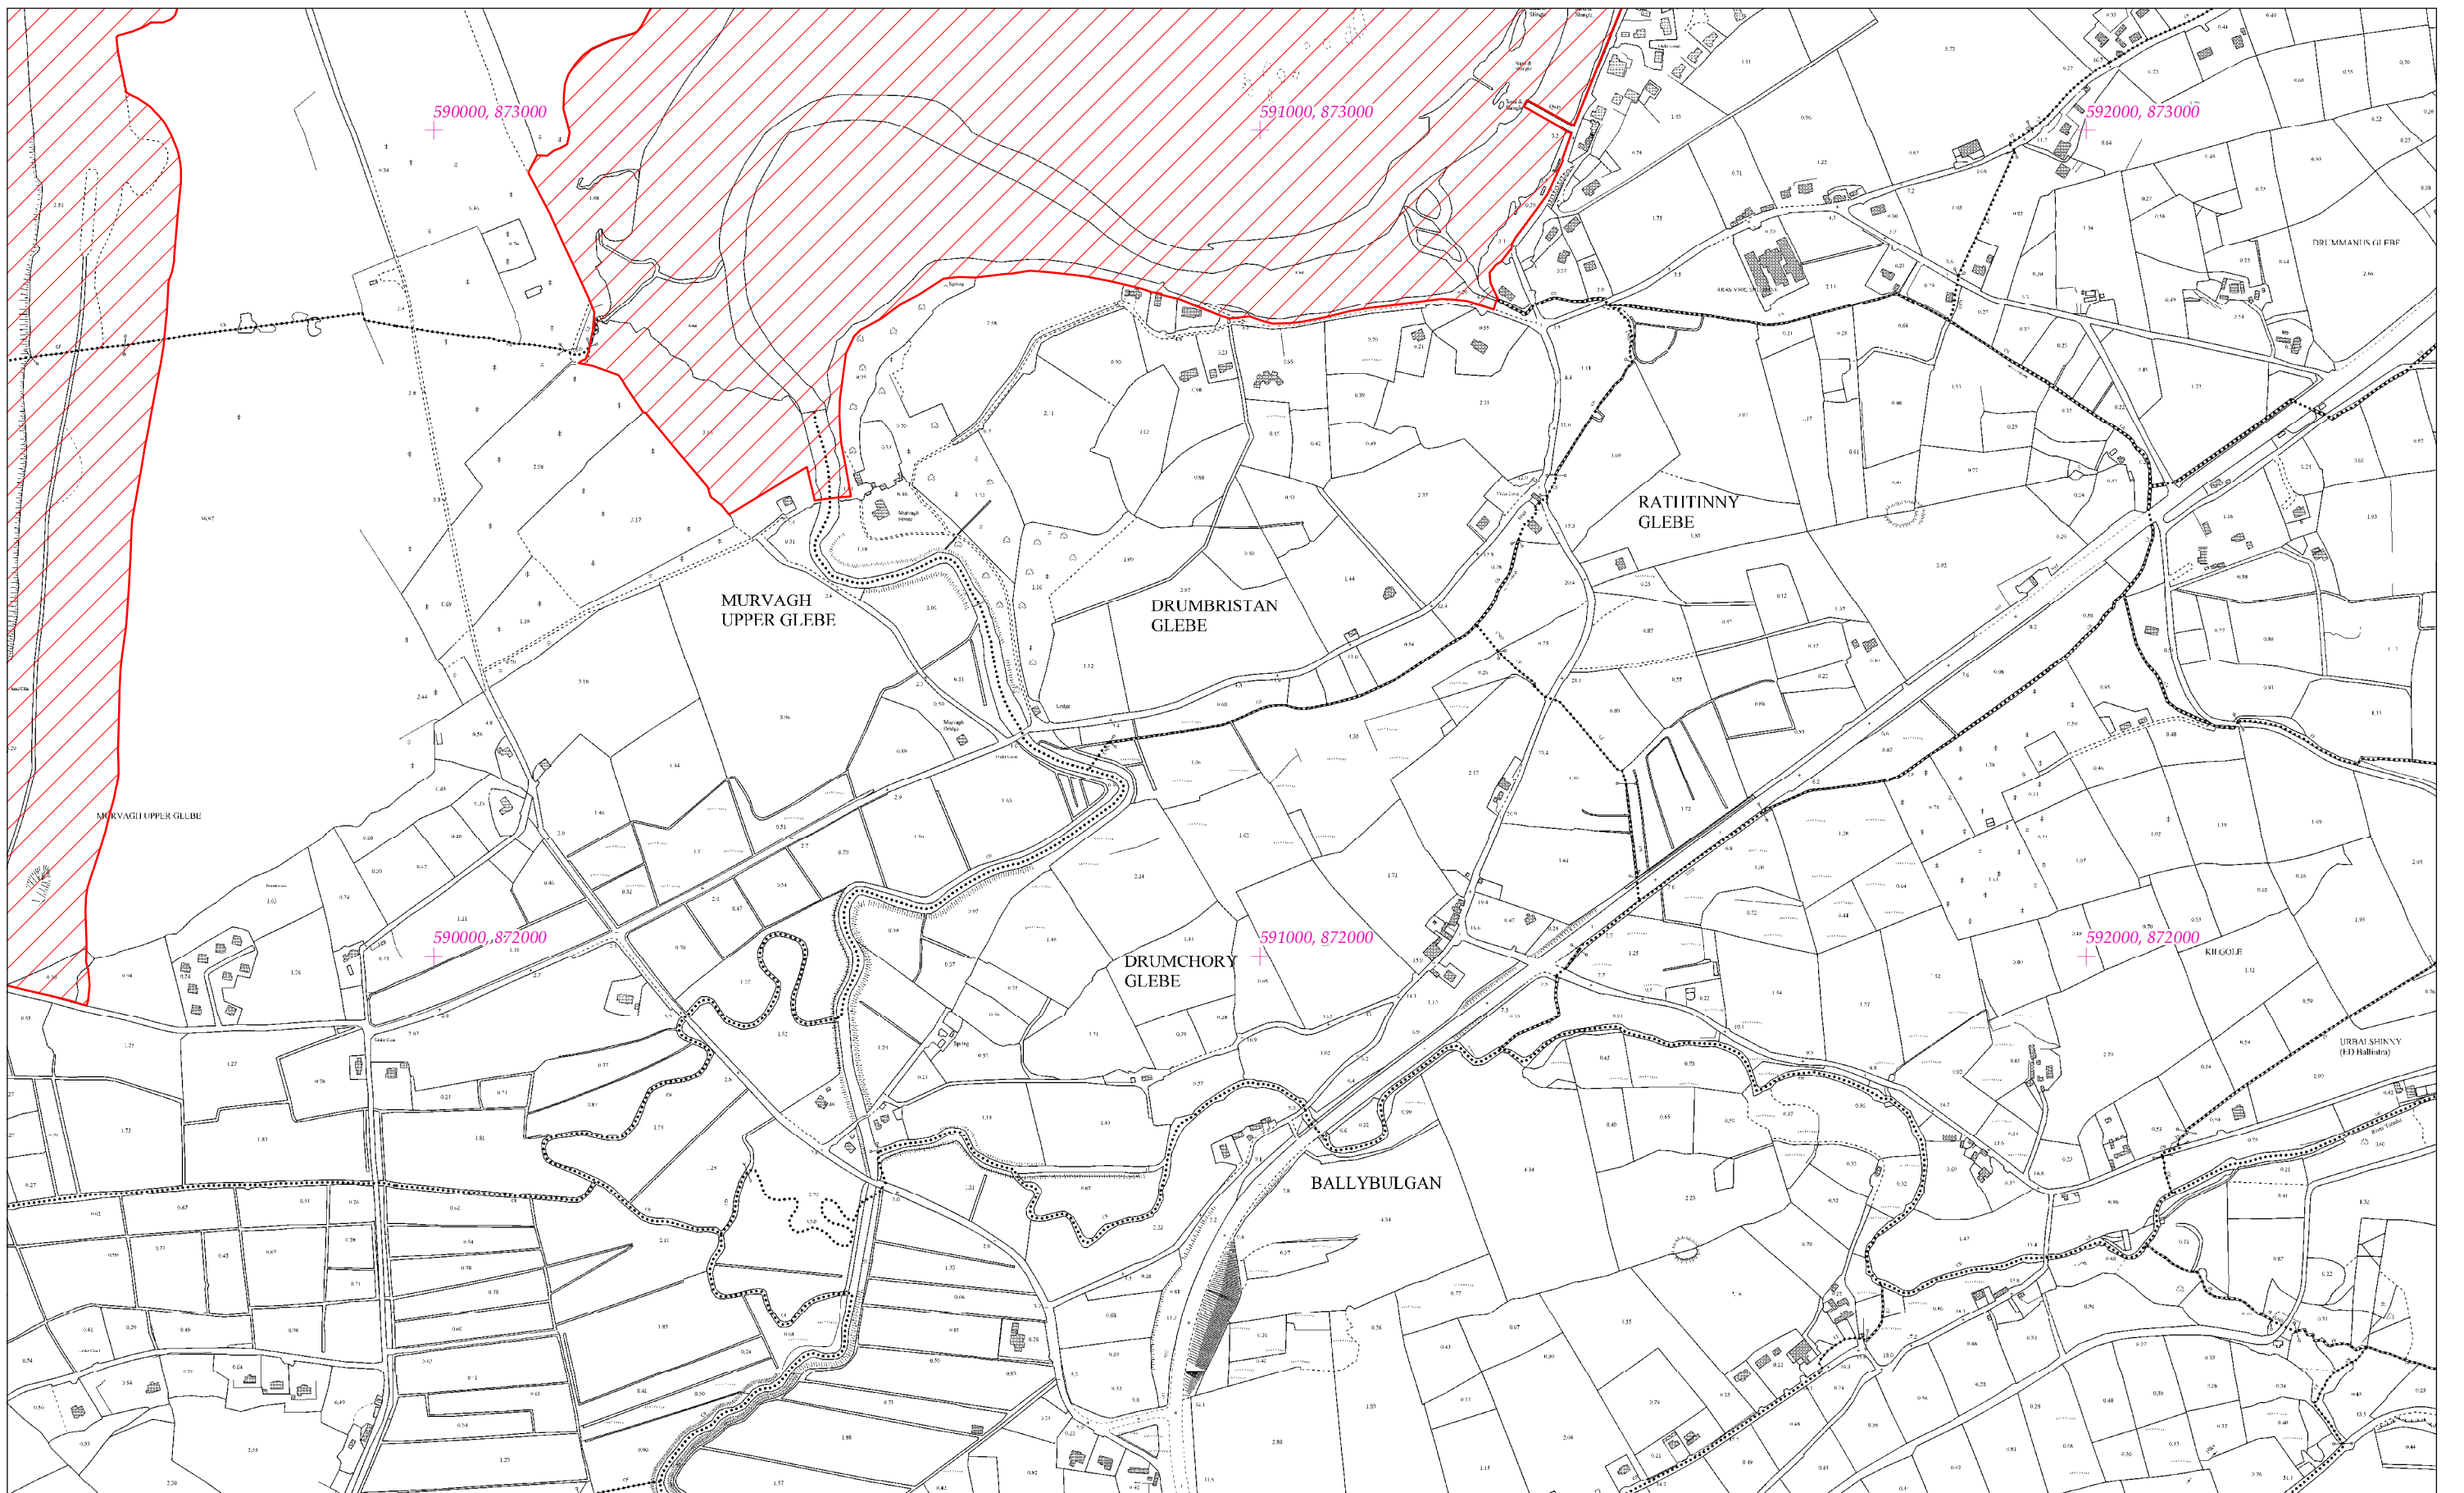

LCS Bhá Dhún na nGall (Murbhach)  
Donegal Bay (Murvagh) SAC

1:5000 O.S. TILE 0611a 15 of 16

0 0.5 km

Scála / Scale 1:7,500

SITE CODE  
000133

Leagan / Version: 3.02

Arna chló an / Printed on: 20/05/2019

Rialachán 4(1)(b) / Regulation 4(1)(b)