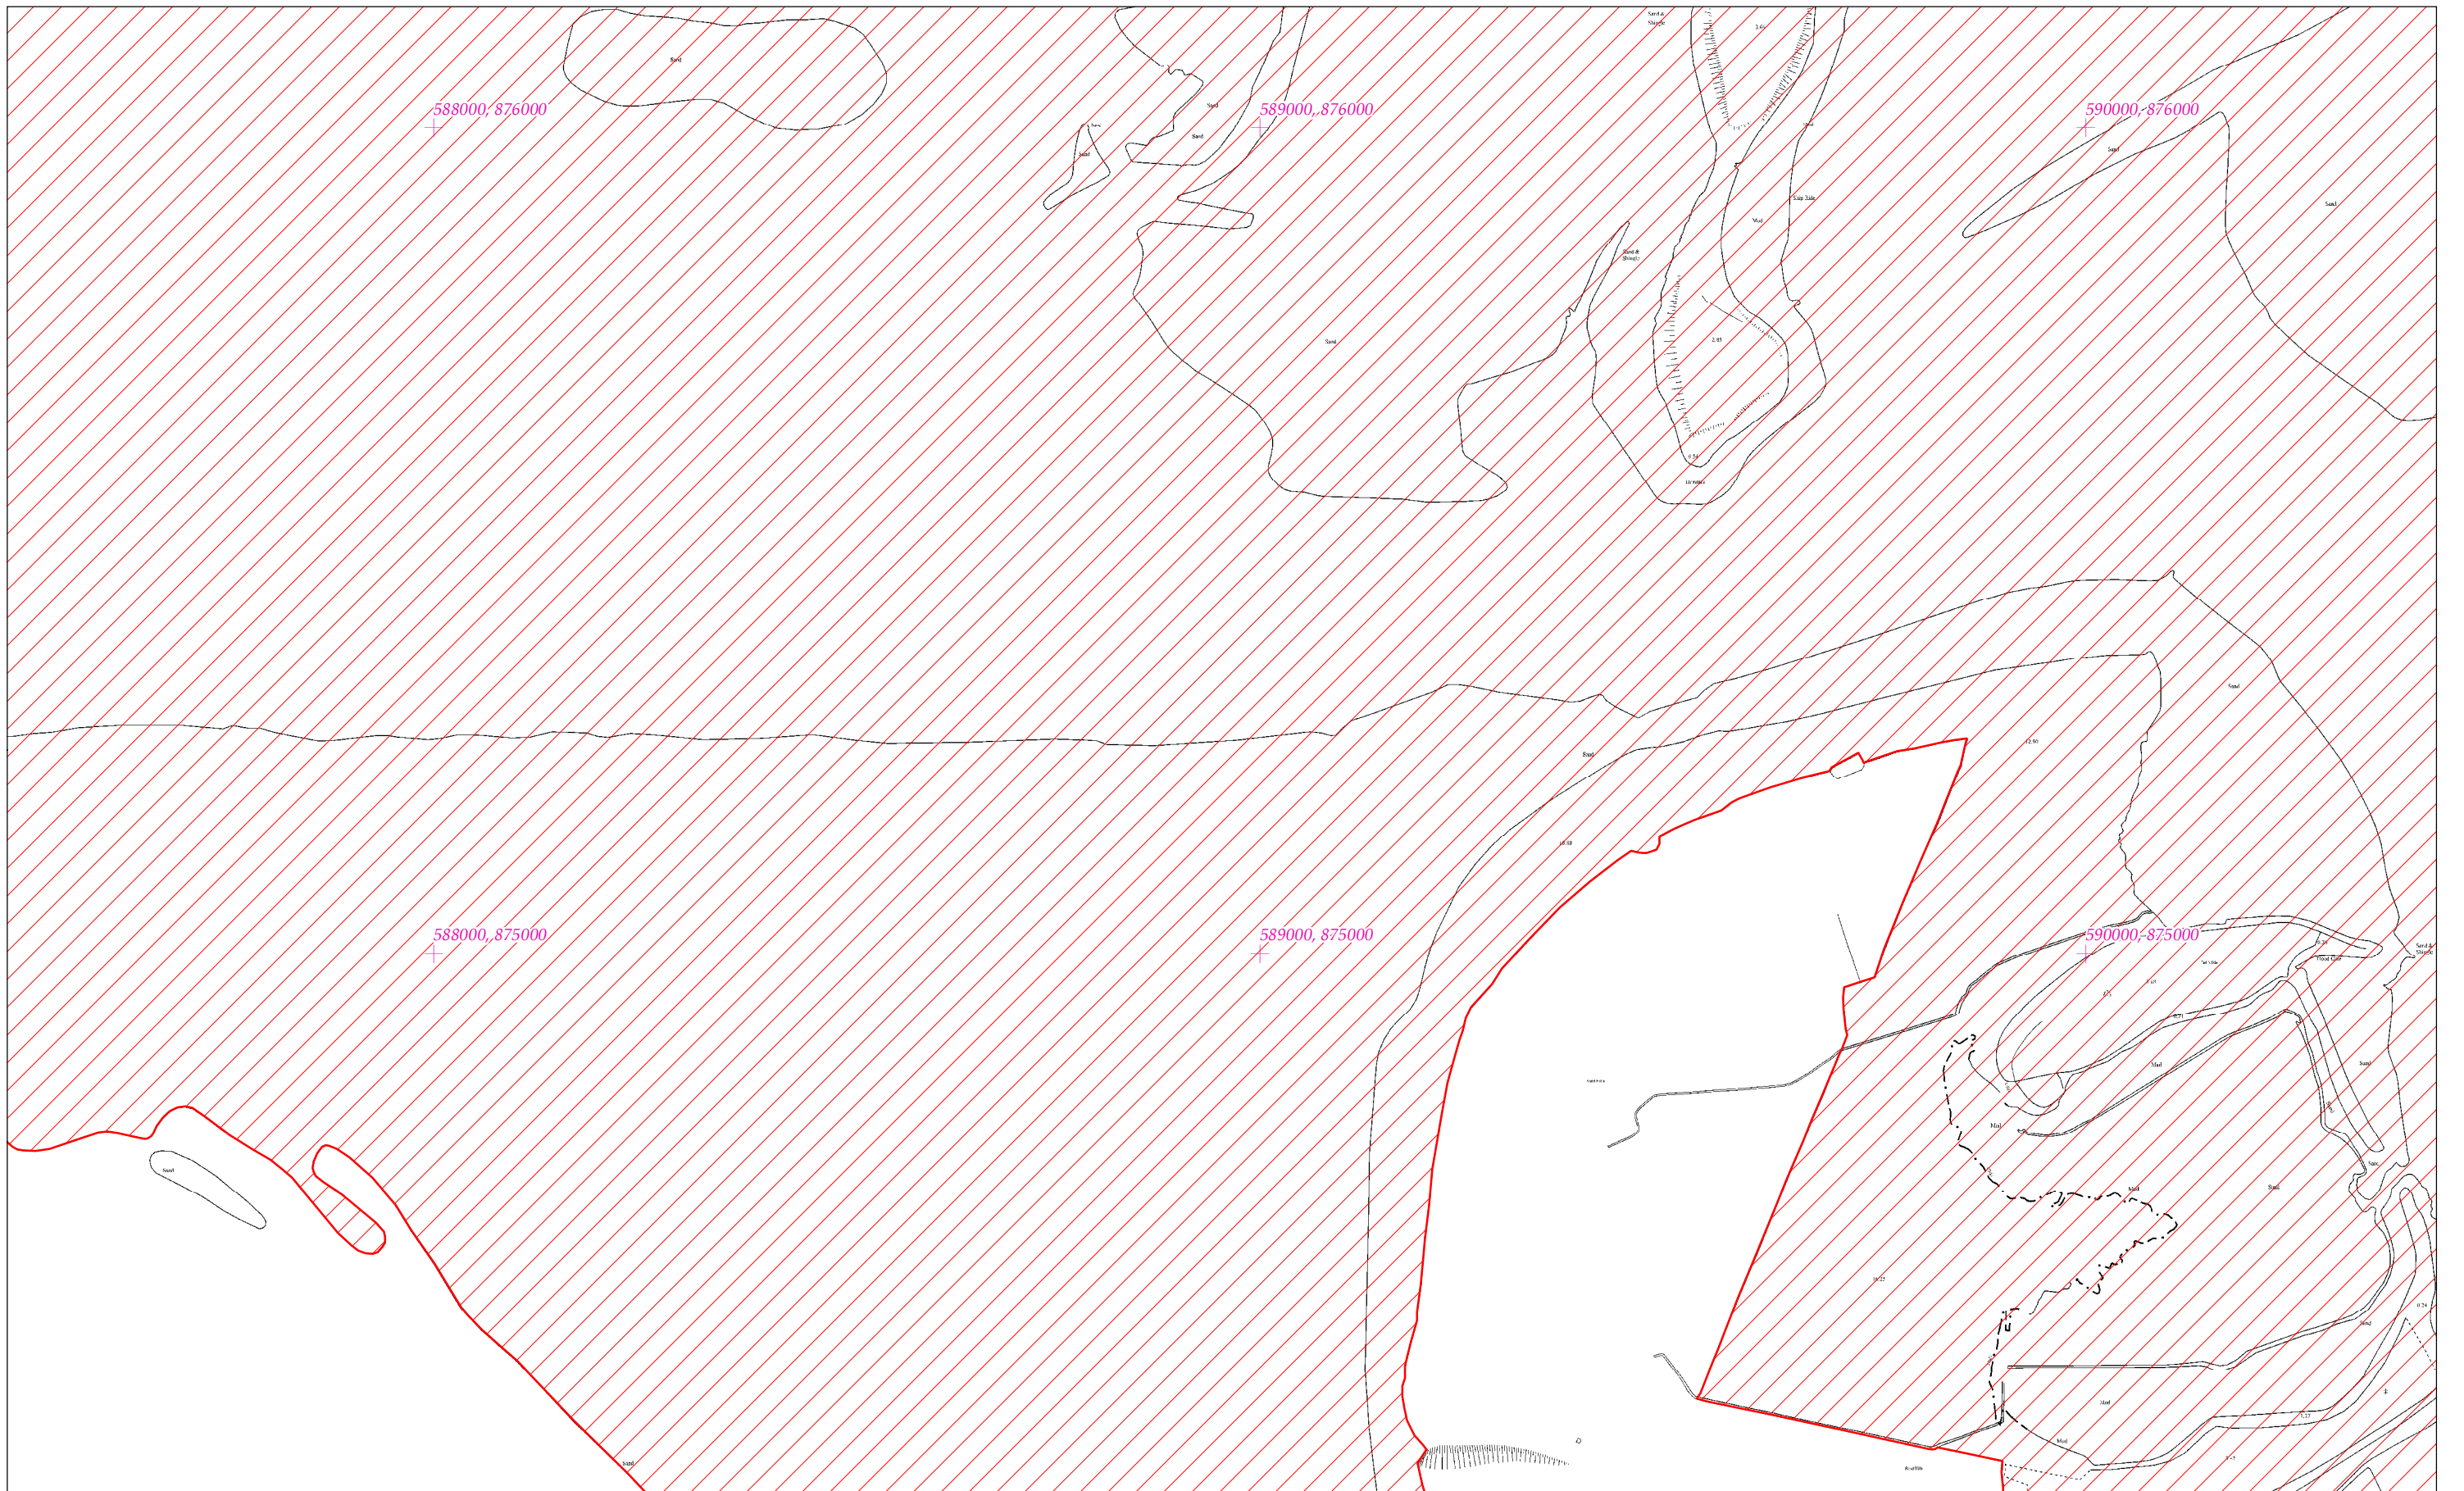

LCS Bhá Dhún na nGall (Murbhach)  
Donegal Bay (Murbagh) SAC

1:5000 O.S. TILE 0587b 8 of 16

Scála / Scale 1:7,500

SITE CODE  
000133

Leagan / Version: 3.02

Arna chló an / Printed on: 20/05/2019

Rialachán 4(1)(b) / Regulation 4(1)(b)