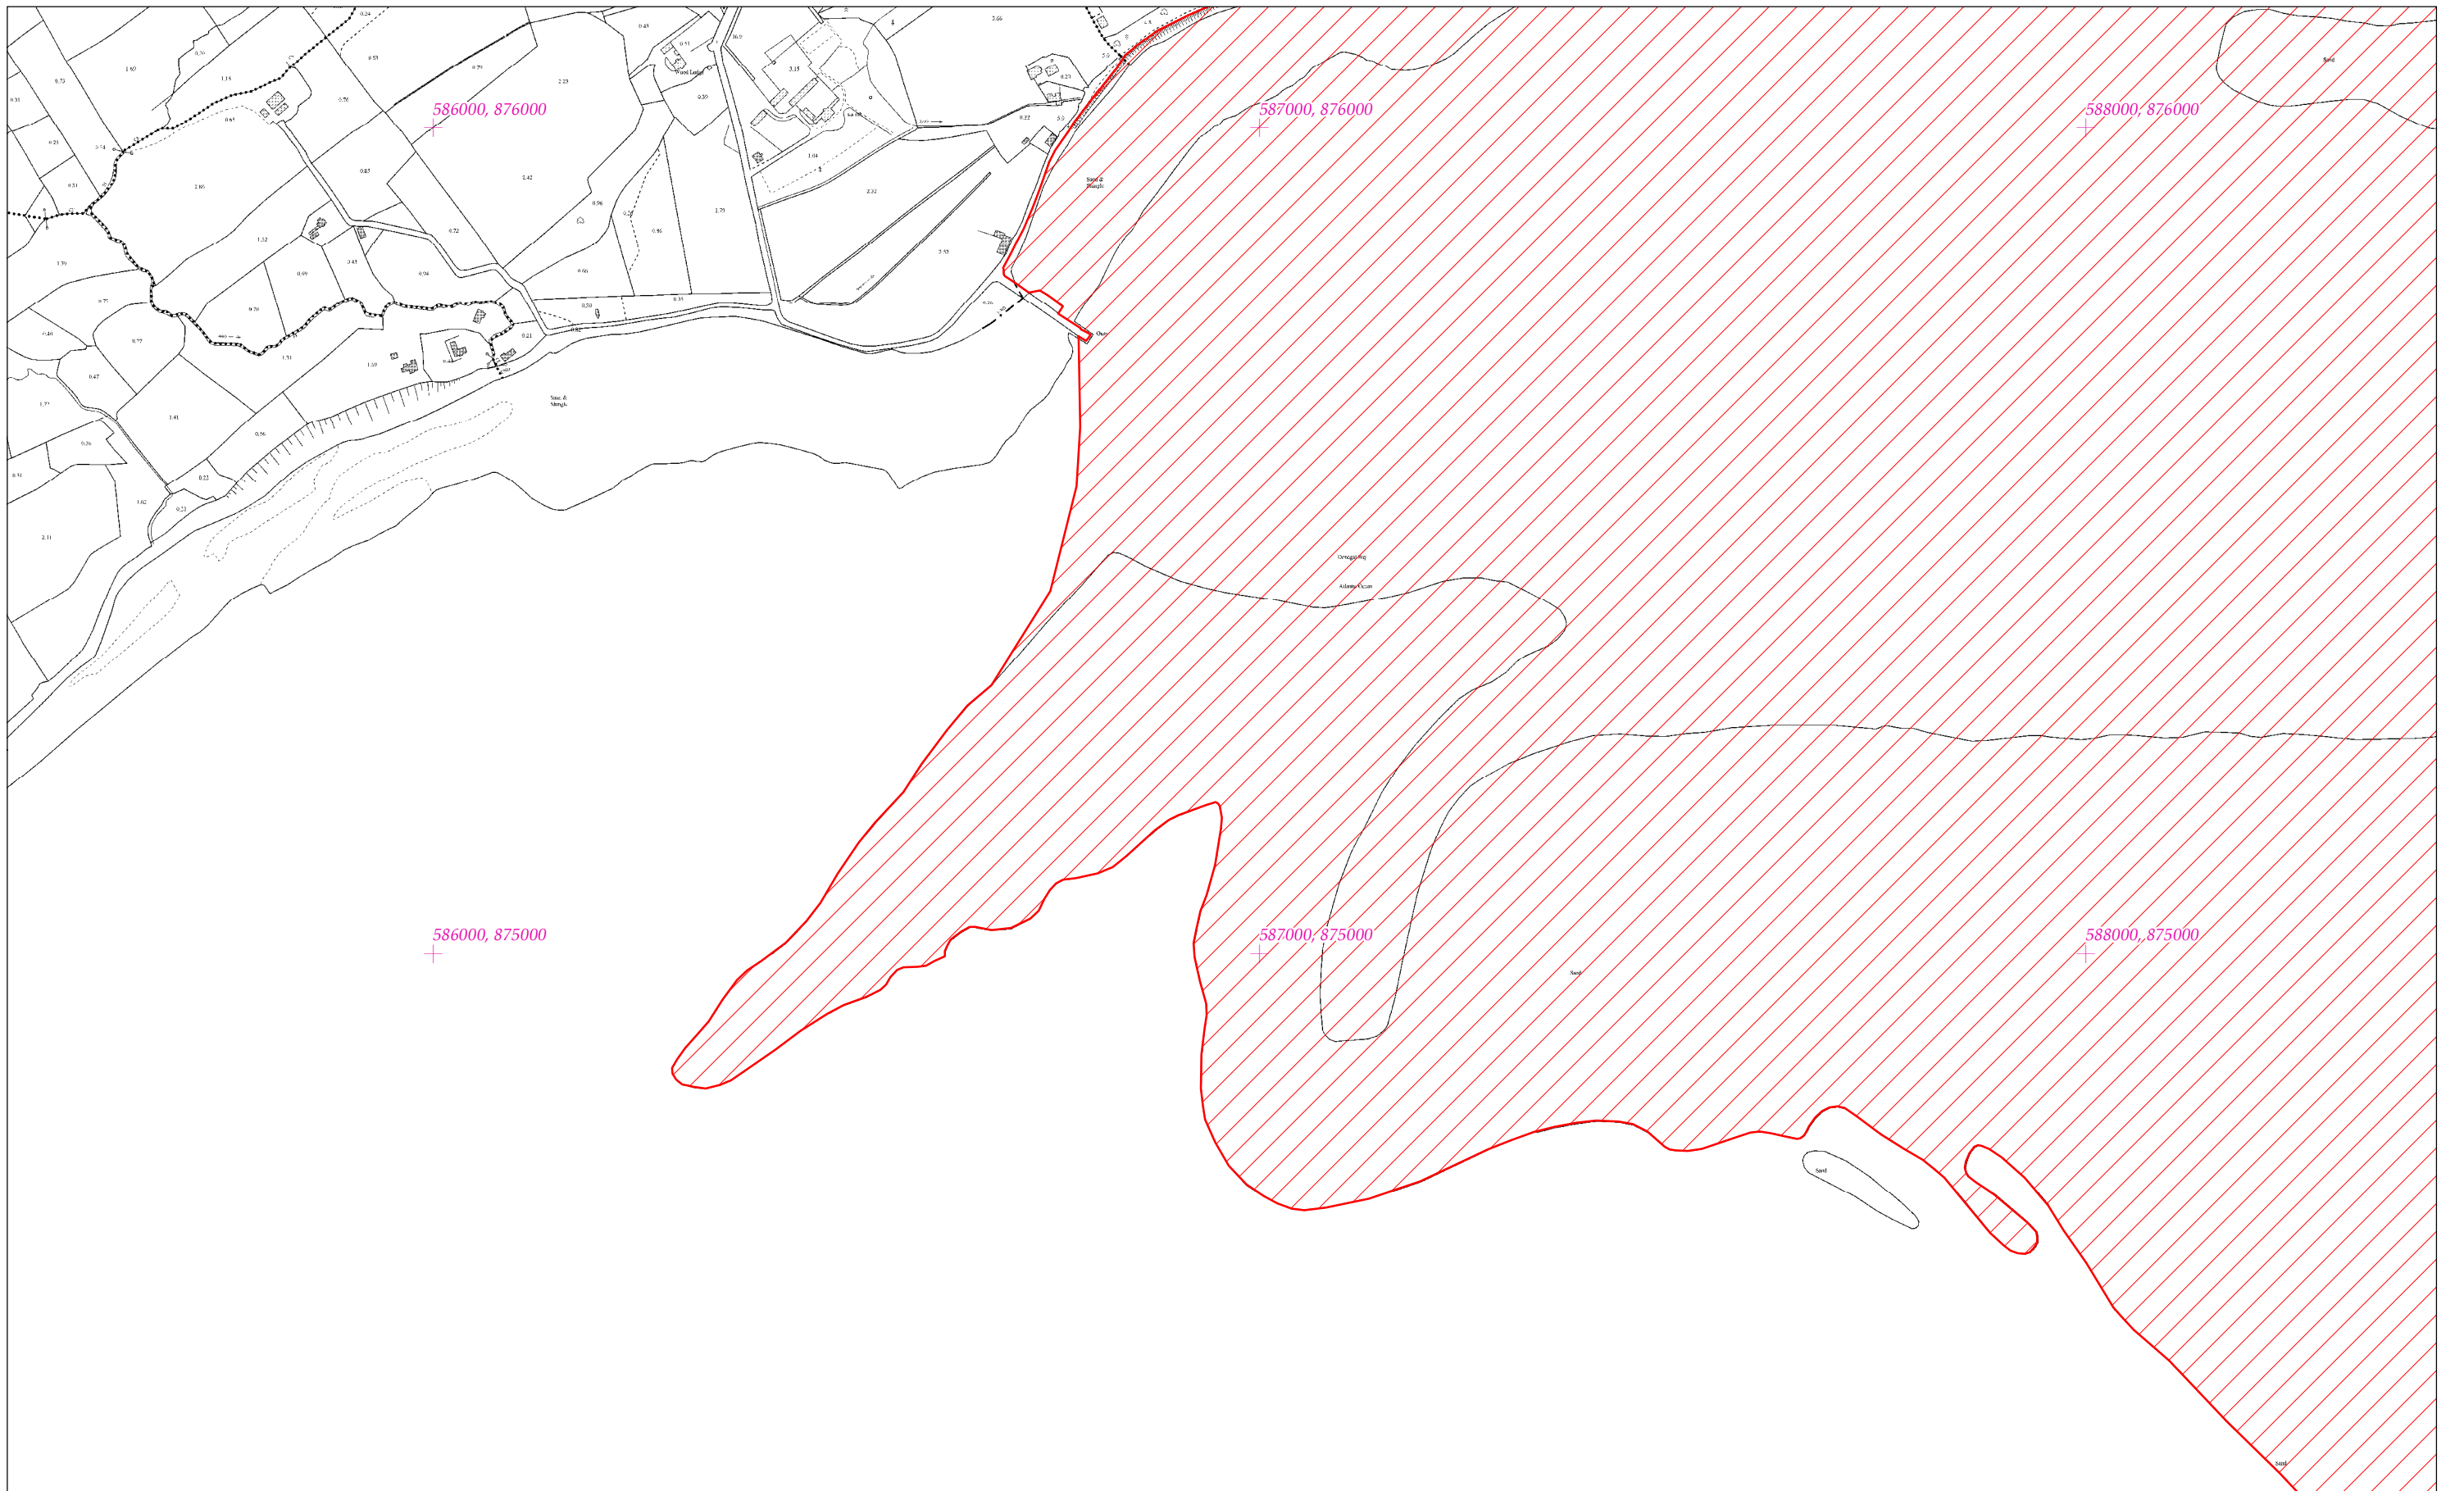

LCS Bhá Dhún na nGall (Murbhach)  
Donegal Bay (Murbagh) SAC

1:5000 O.S. TILE 0562c 7 of 16

Scála / Scale 1:7,500

SITE CODE  
000133

Leagan / Version: 3.02

Arna chló an / Printed on: 20/05/2019

Rialachán 4(1)(b) / Regulation 4(1)(b)