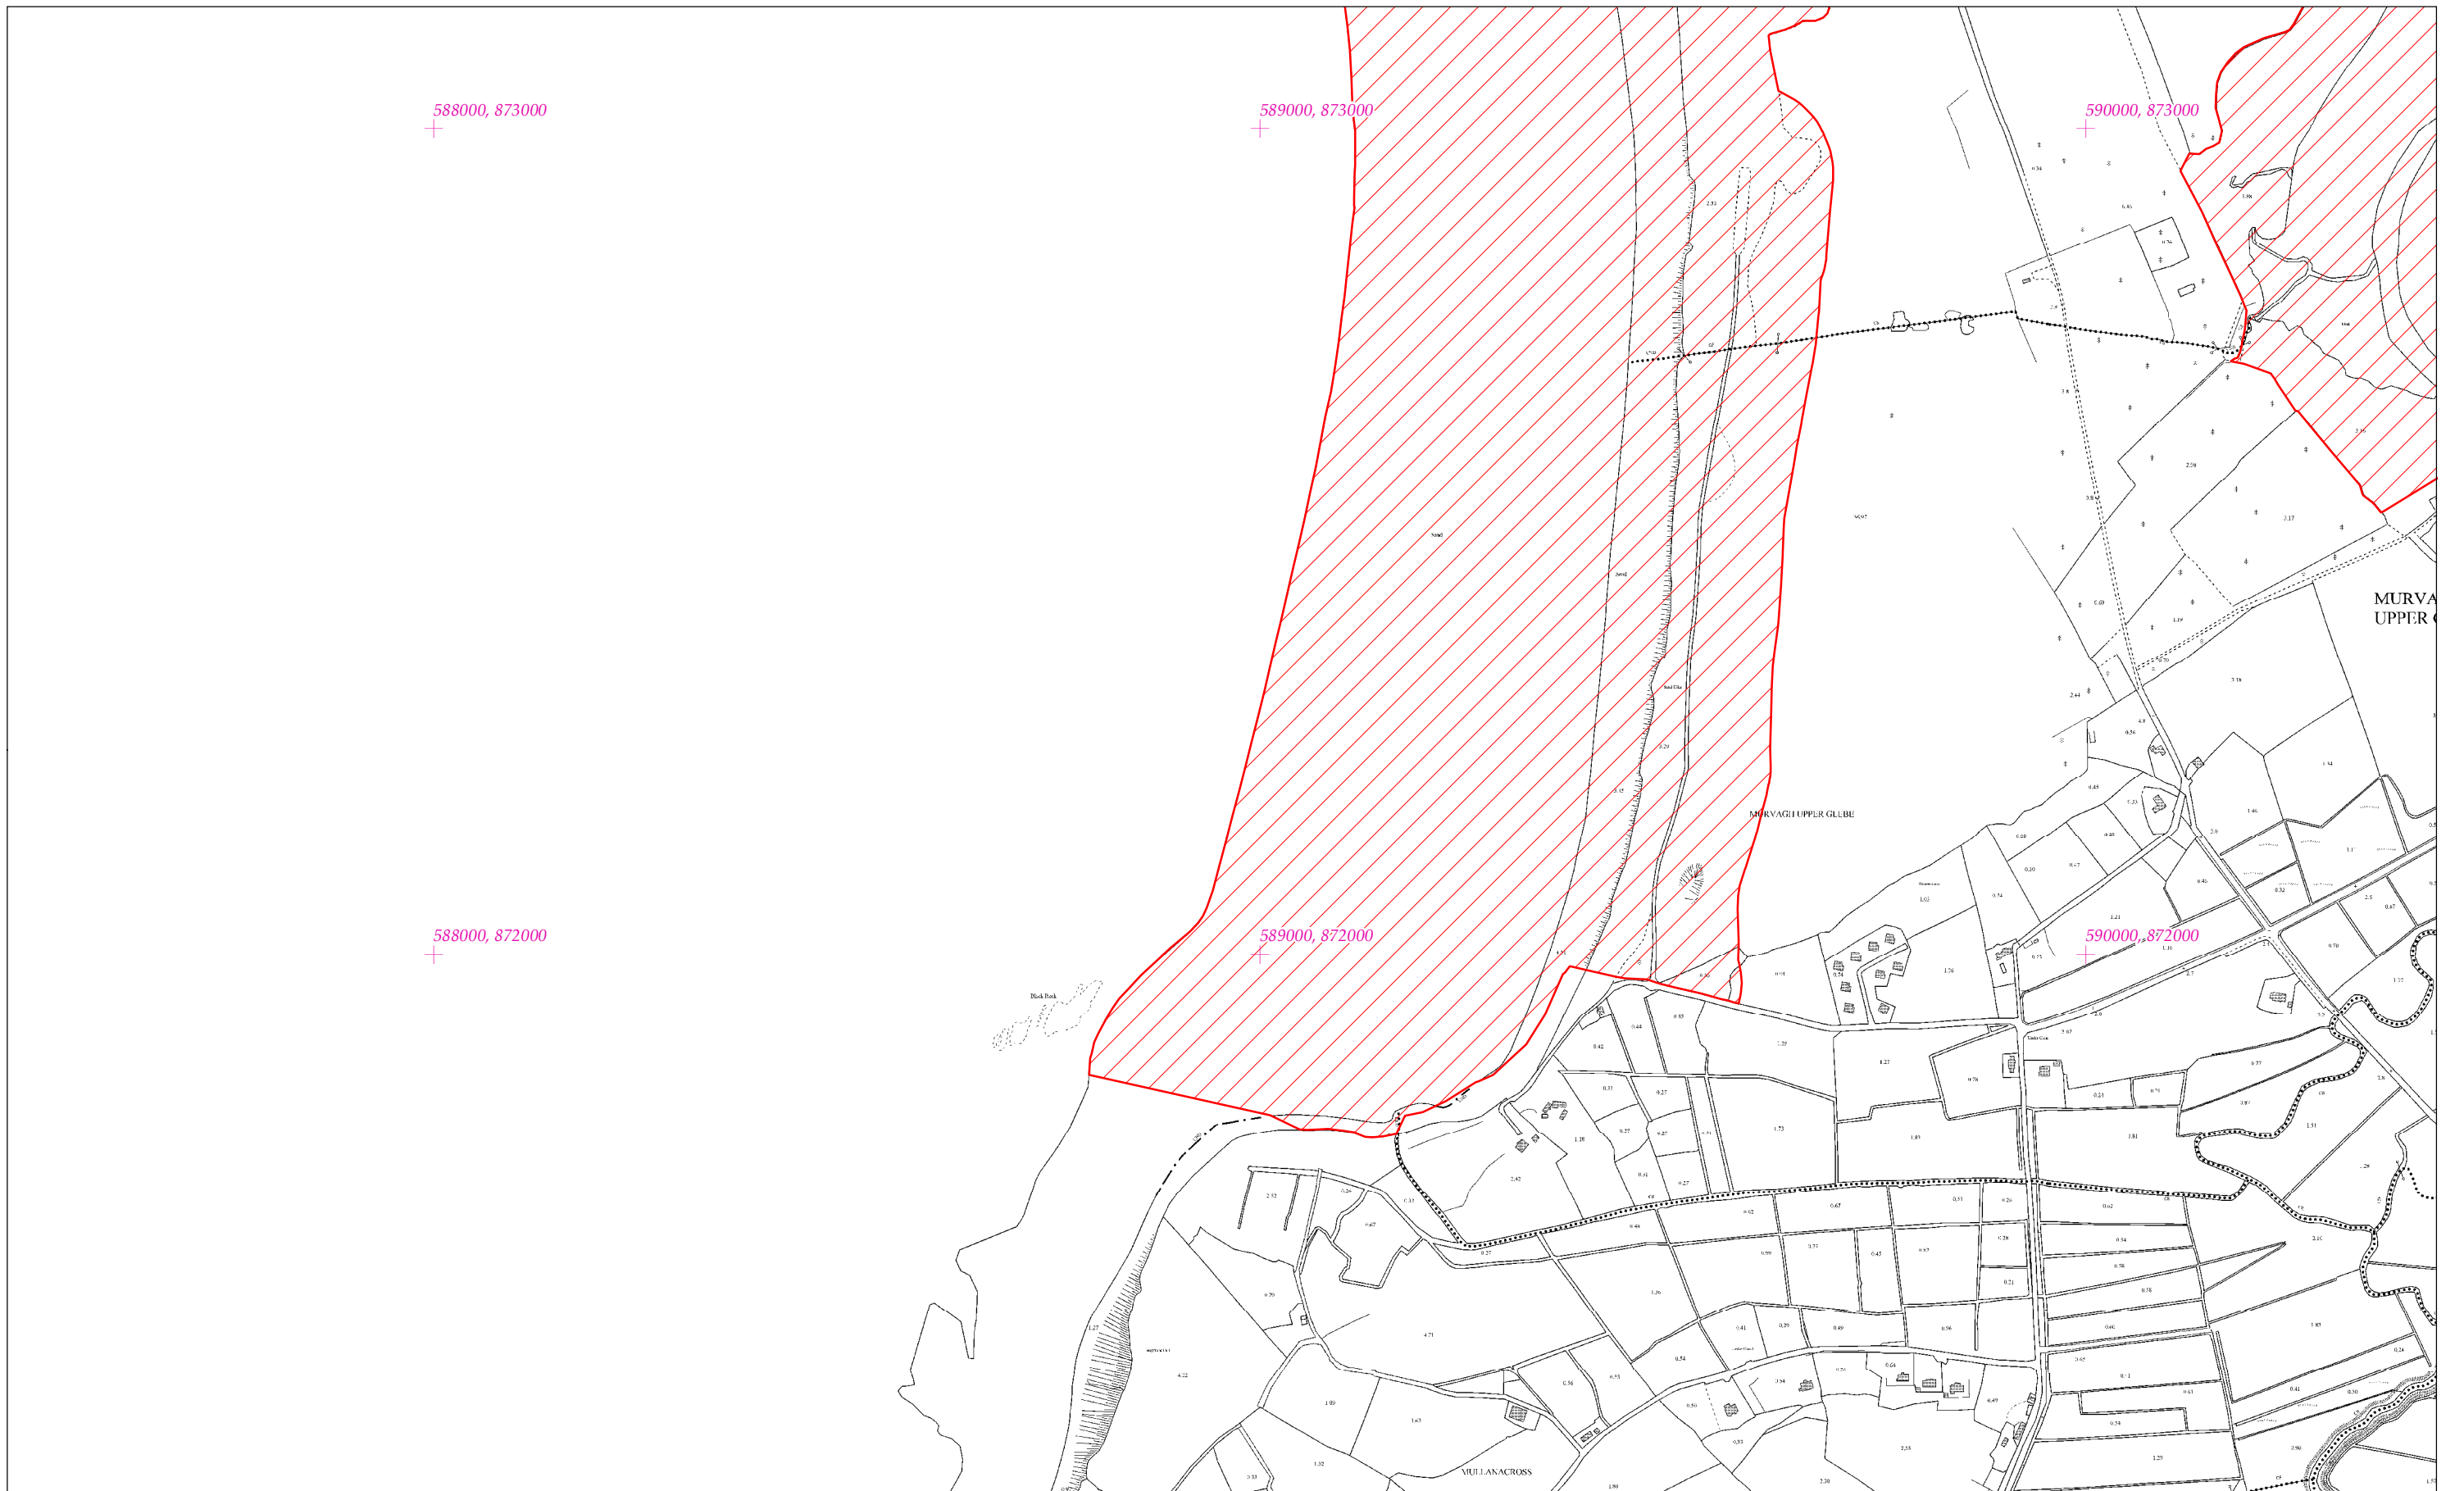

LCS Bhá Dhún na nGall (Murbhach)  
Donegal Bay (Murbagh) SAC  
1:5000 O.S. TILE 0589c 14 of 16

Scála / Scale 1:7,500

SITE CODE  
000133

Leagan / Version: 3.02

Arna chló an / Printed on: 20/05/2019

Rialachán 4(1)(b) / Regulation 4(1)(b)