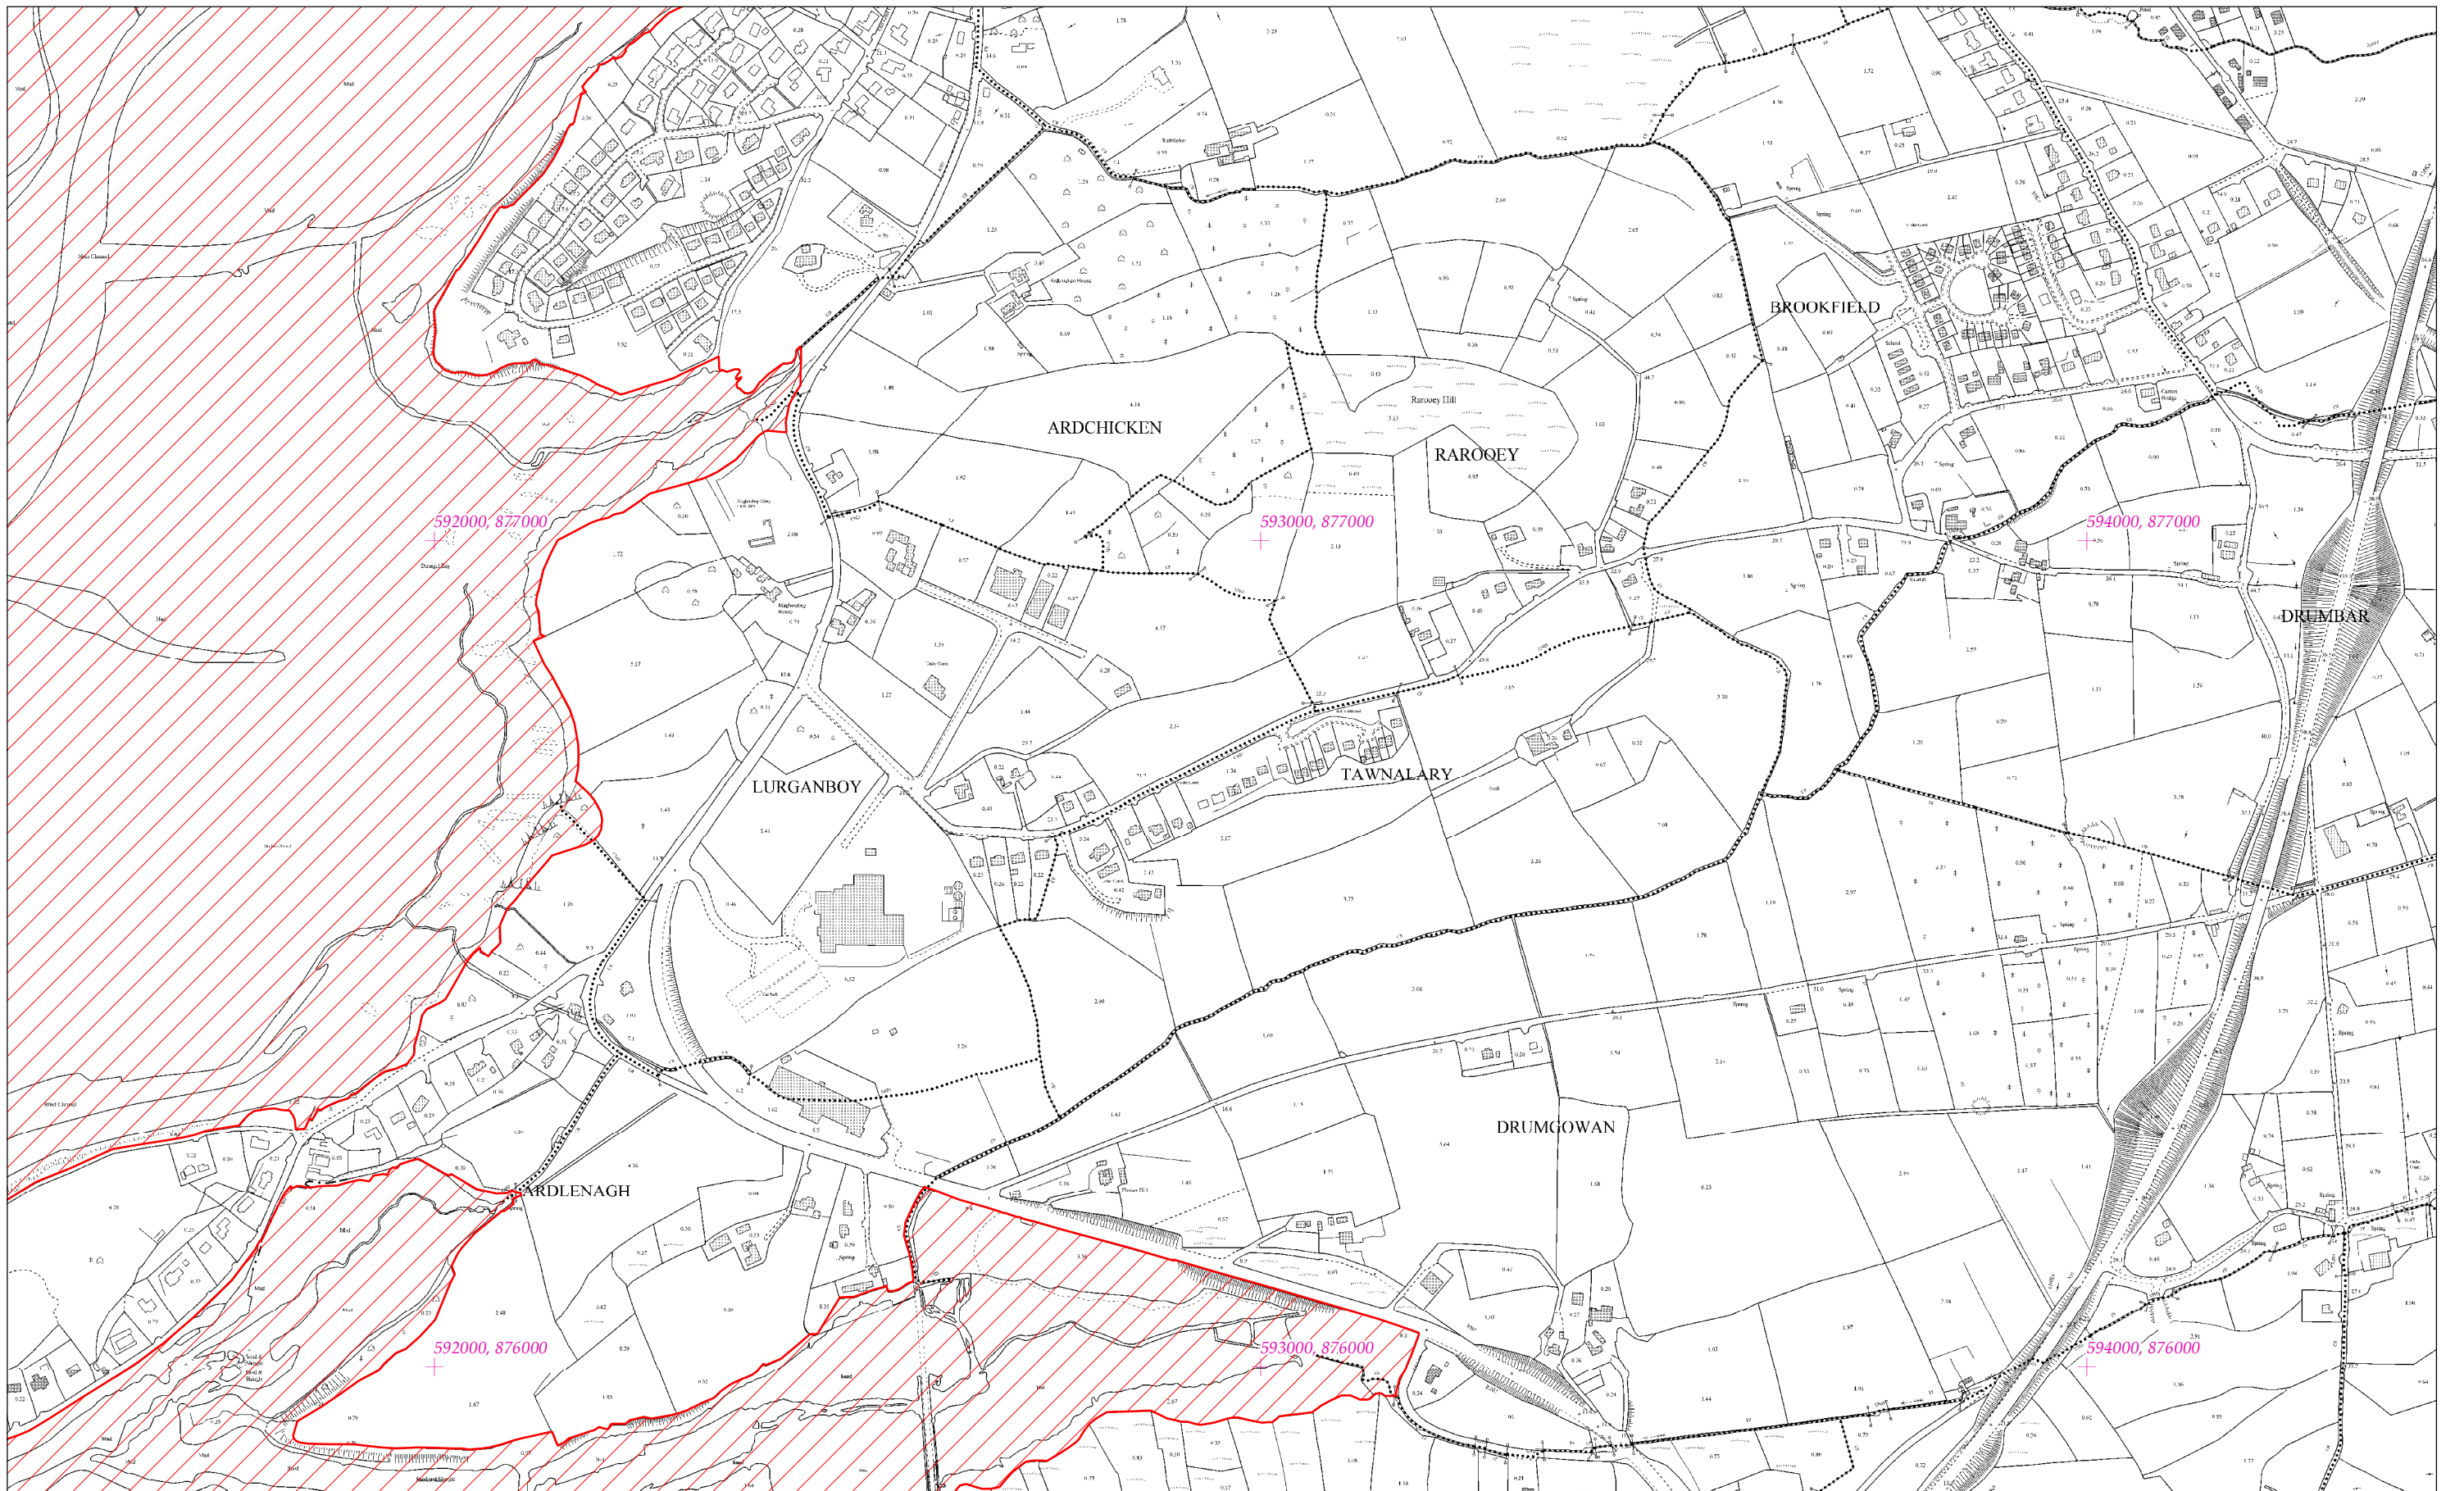

LCS Bhá Dhún na nGall (Murbhach)  
Donegal Bay (Murbhach) SAC  
1:5000 O.S. TILE 0562a 6 of 16

Scála / Scale 1:7,500

SITE CODE  
000133

Leagan / Version: 3.02

Arna chló an / Printed on: 20/05/2019

Rialachán 4(1)(b) / Regulation 4(1)(b)