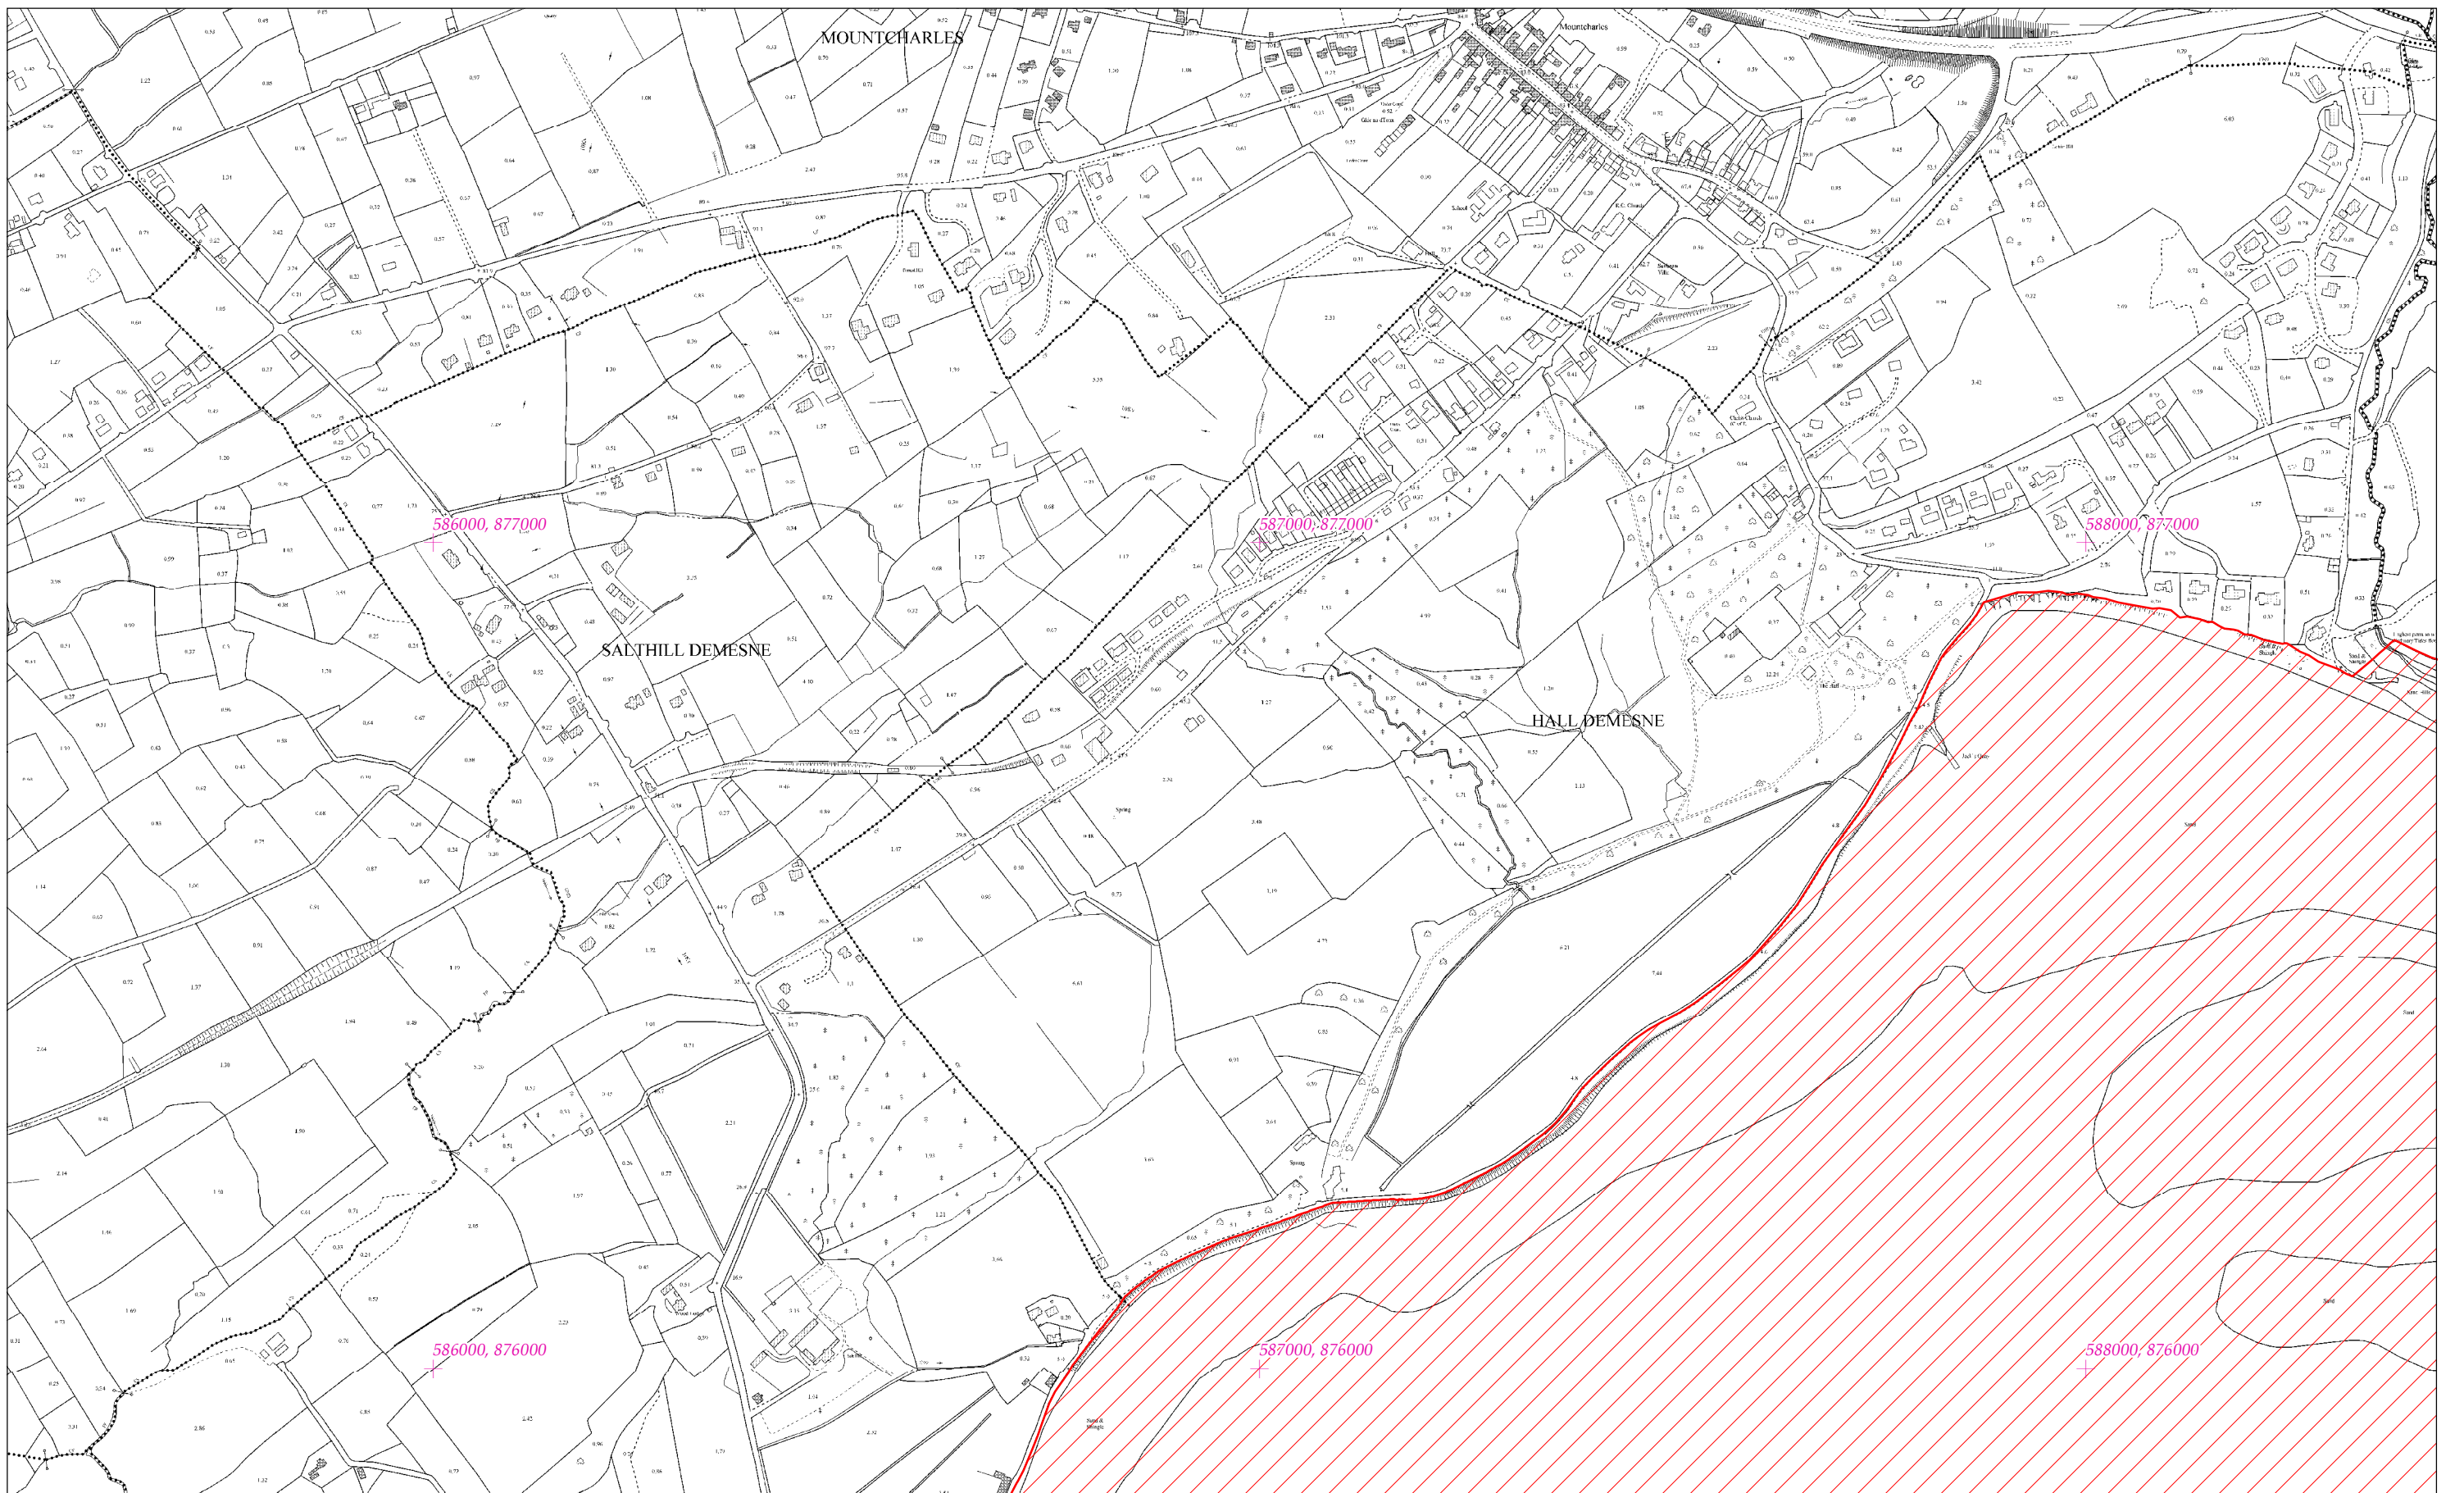

Rialachán 4(1)(b) / Regulation 4(1)(b)

Leathanach 1 de 16 (Co. Dhún na nGall)
Page 1 of 16 (Co. Donegal)

LIMISTÉAR FAOI CHAOMHNÚ SPEISIALTA
SPECIAL AREA OF CONSERVATION

Suirbhéireacht Ordanáis Éireann Ceadúnas Uimhir OSI-NMA-014 © OSI / Rialtas na hÉireann
Ordnance Survey Ireland Licence No. OSI-NMA-014 © Ordnance Survey Ireland / Government of Ireland
Córas Comhordanáidí: Trasteilgean Mercator na hÉireann / Co-ordinate System: Irish Transverse Mercator

LCS Bhá Dhún na nGall (Murbhach)
Donegal Bay (Murbagh) SAC
1:5000 O.S. TILE 0560d 1 of 16

Scála / Scale 1:7,500

SITE CODE
000133

Leagan / Version: 3.02

Arna chló an / Printed on: 20/05/2019