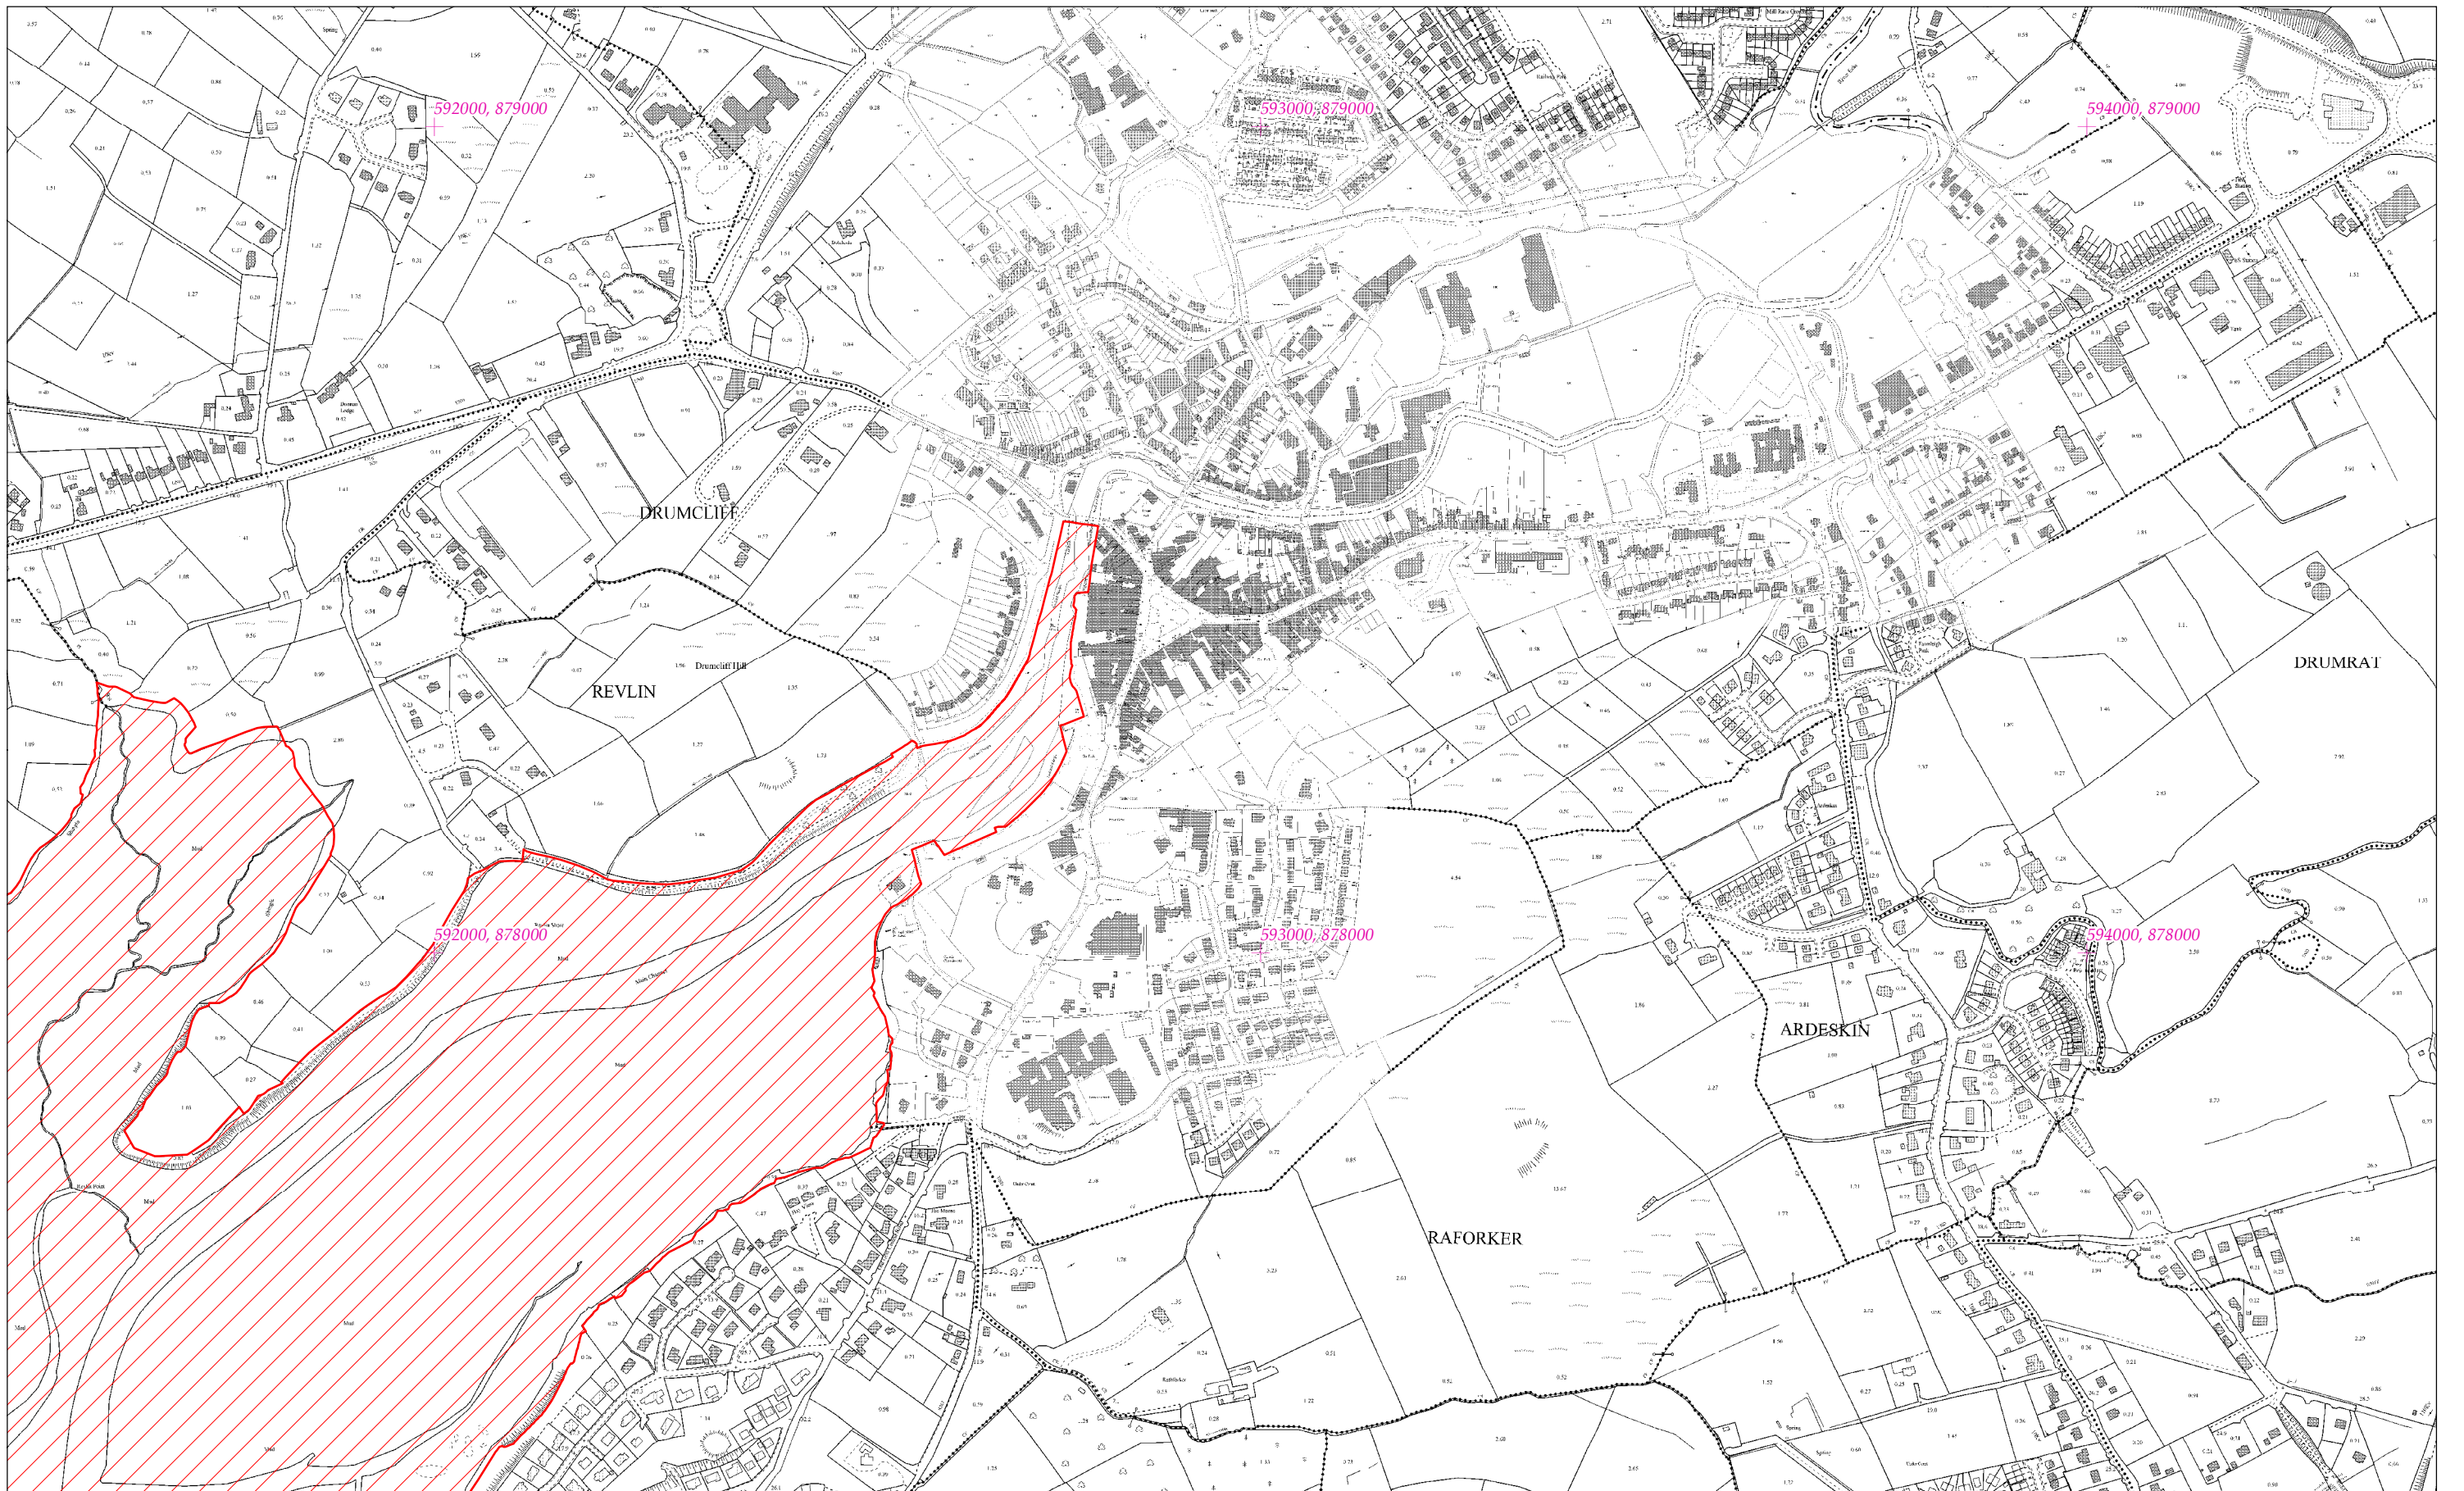

LCS Bhá Dhún na nGall (Murbhach)  
Donegal Bay (Murbagh) SAC

1:5000 O.S. TILE 0561d 5 of 16

Scála / Scale 1:7,500

SITE CODE  
000133

Leagan / Version: 3.02

Arna chlón an / Printed on: 20/05/2019

Rialachán 4(1)(b) / Regulation 4(1)(b)