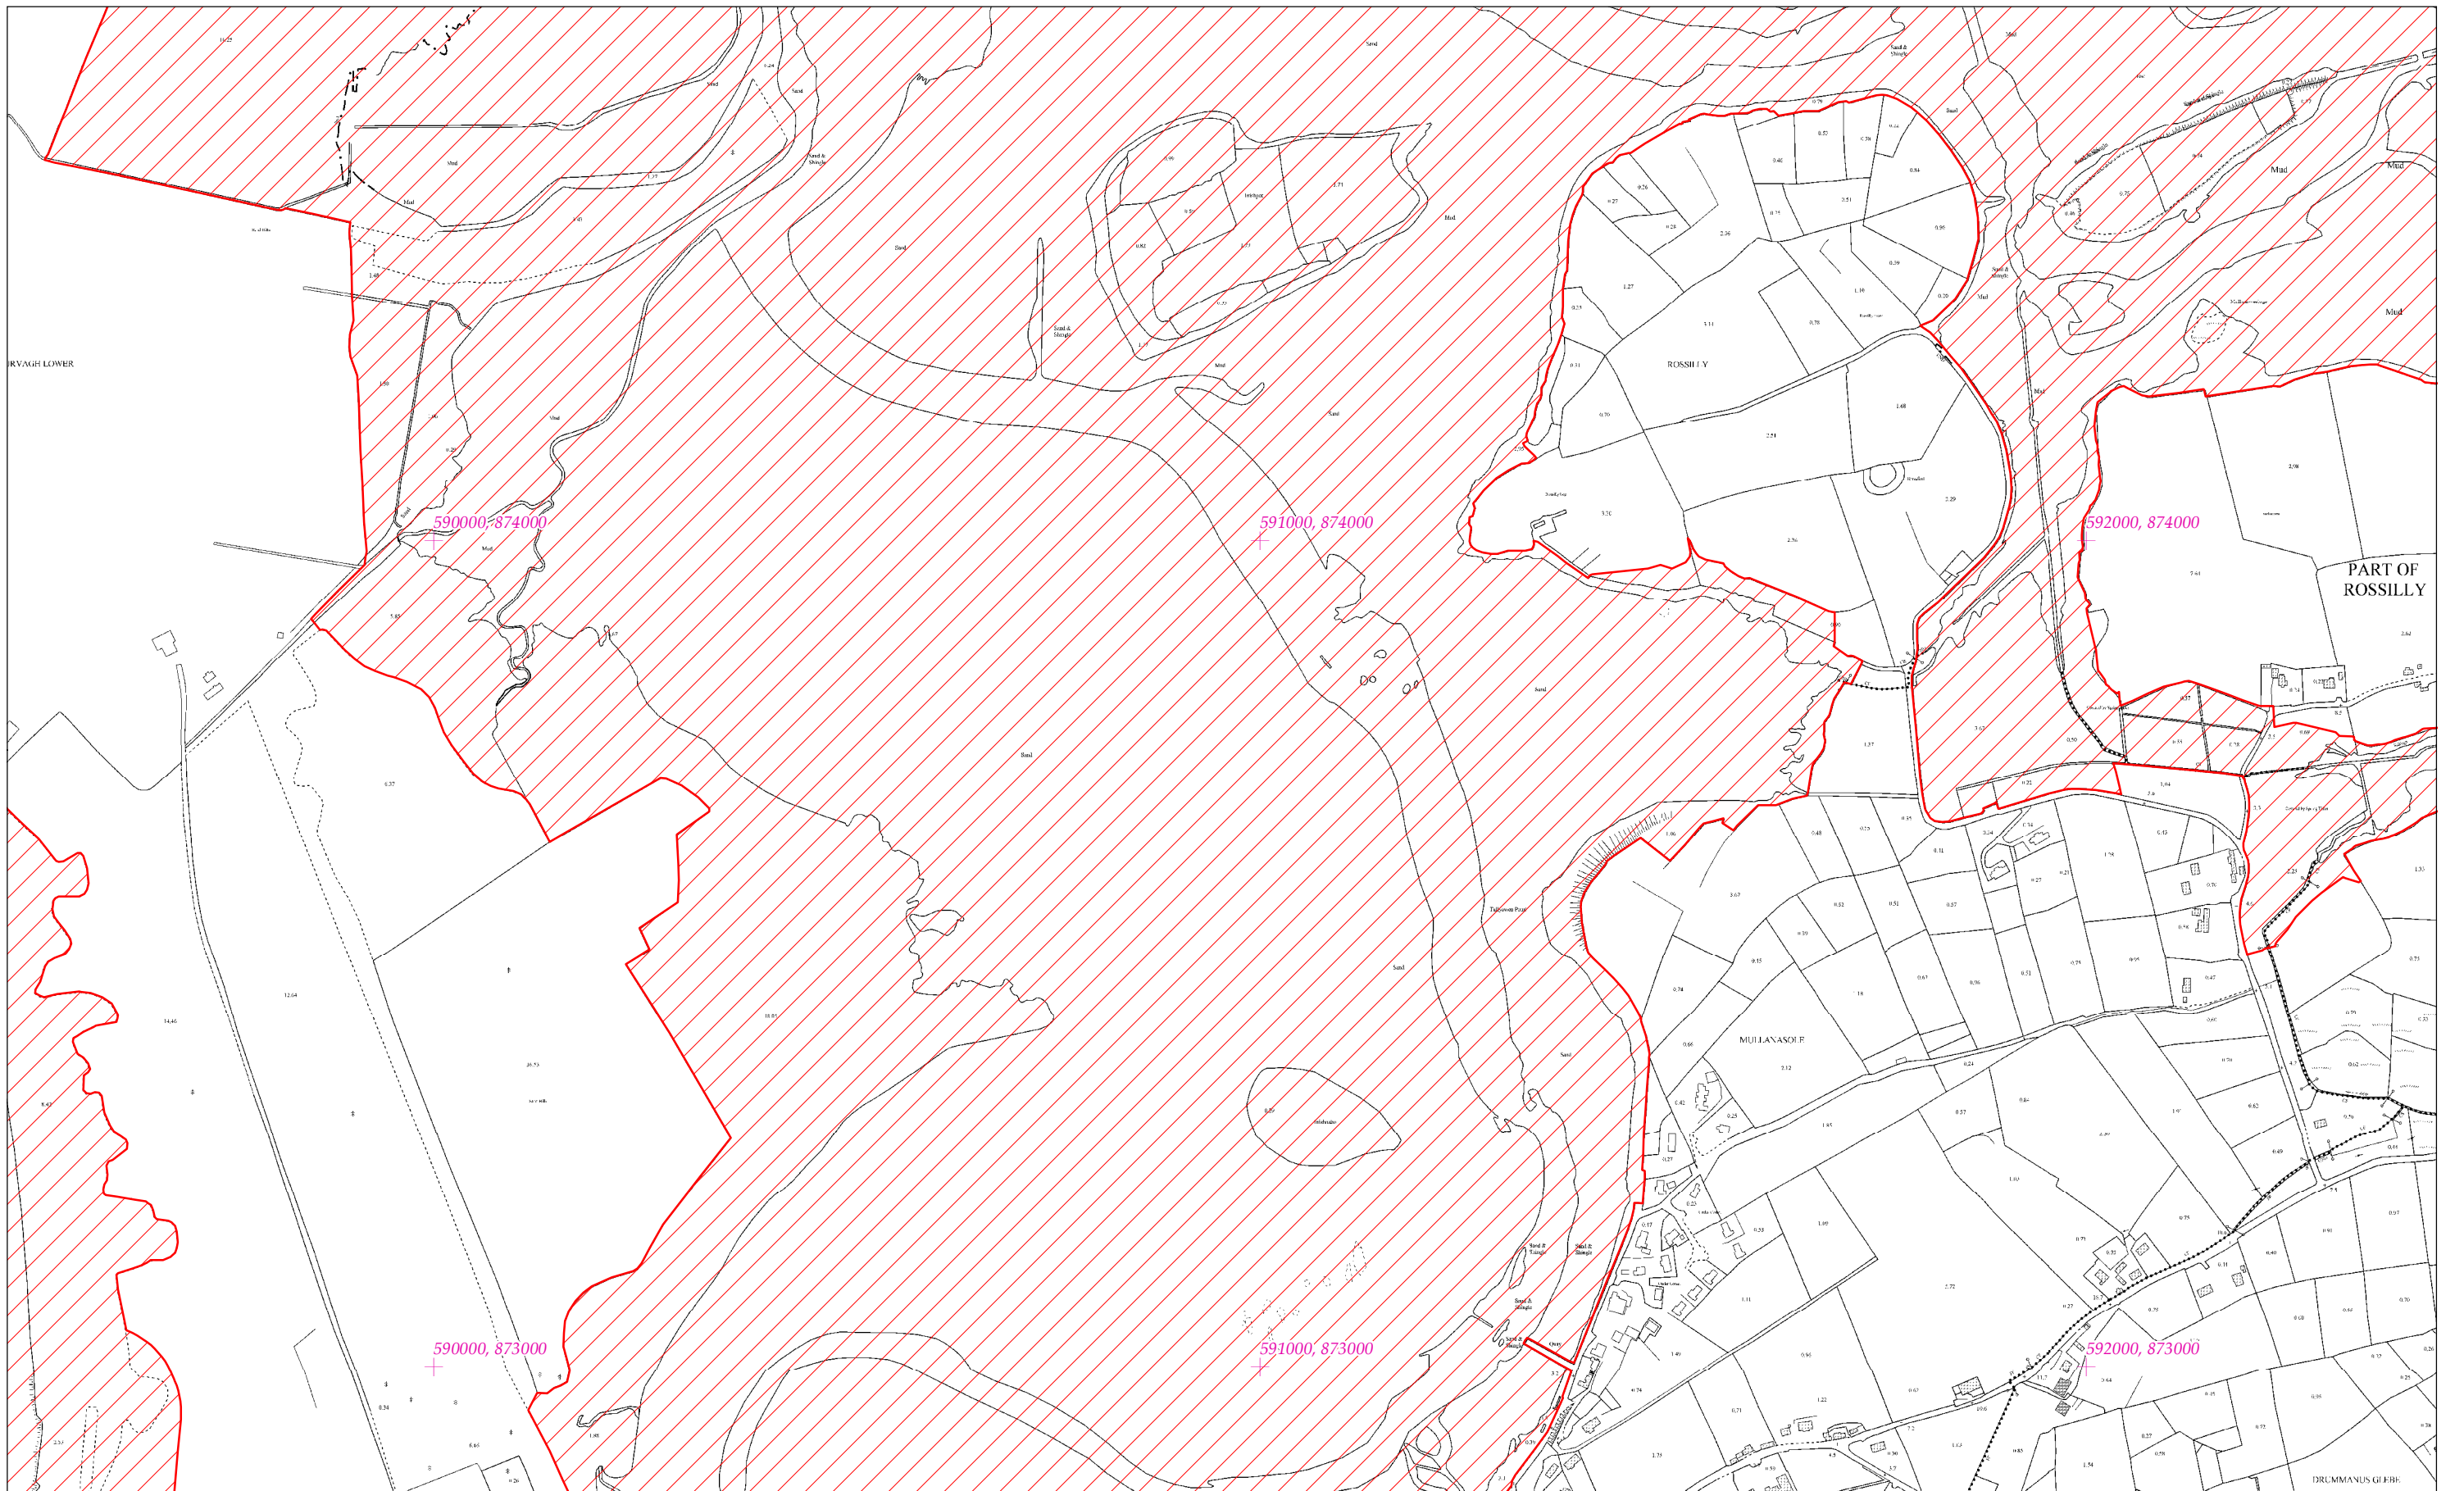

LCS Bhá Dhún na nGall (Murbhach)  
Donegal Bay (Murbagh) SAC

1:5000 O.S. TILE 0588c 11 of 16

Scála / Scale 1:7,500

SITE CODE  
000133

Leagan / Version: 3.02

Arna chló an / Printed on: 20/05/2019

Rialachán 4(1)(b) / Regulation 4(1)(b)