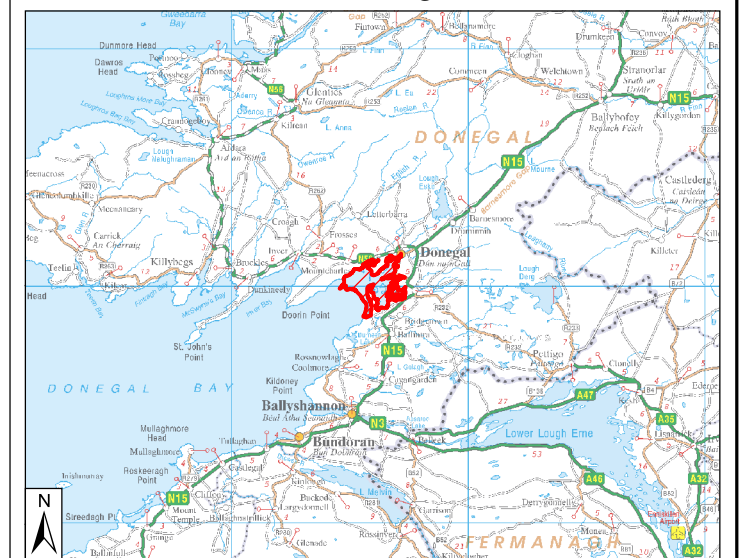

Co. Dhún na nGall
Co. Donegal