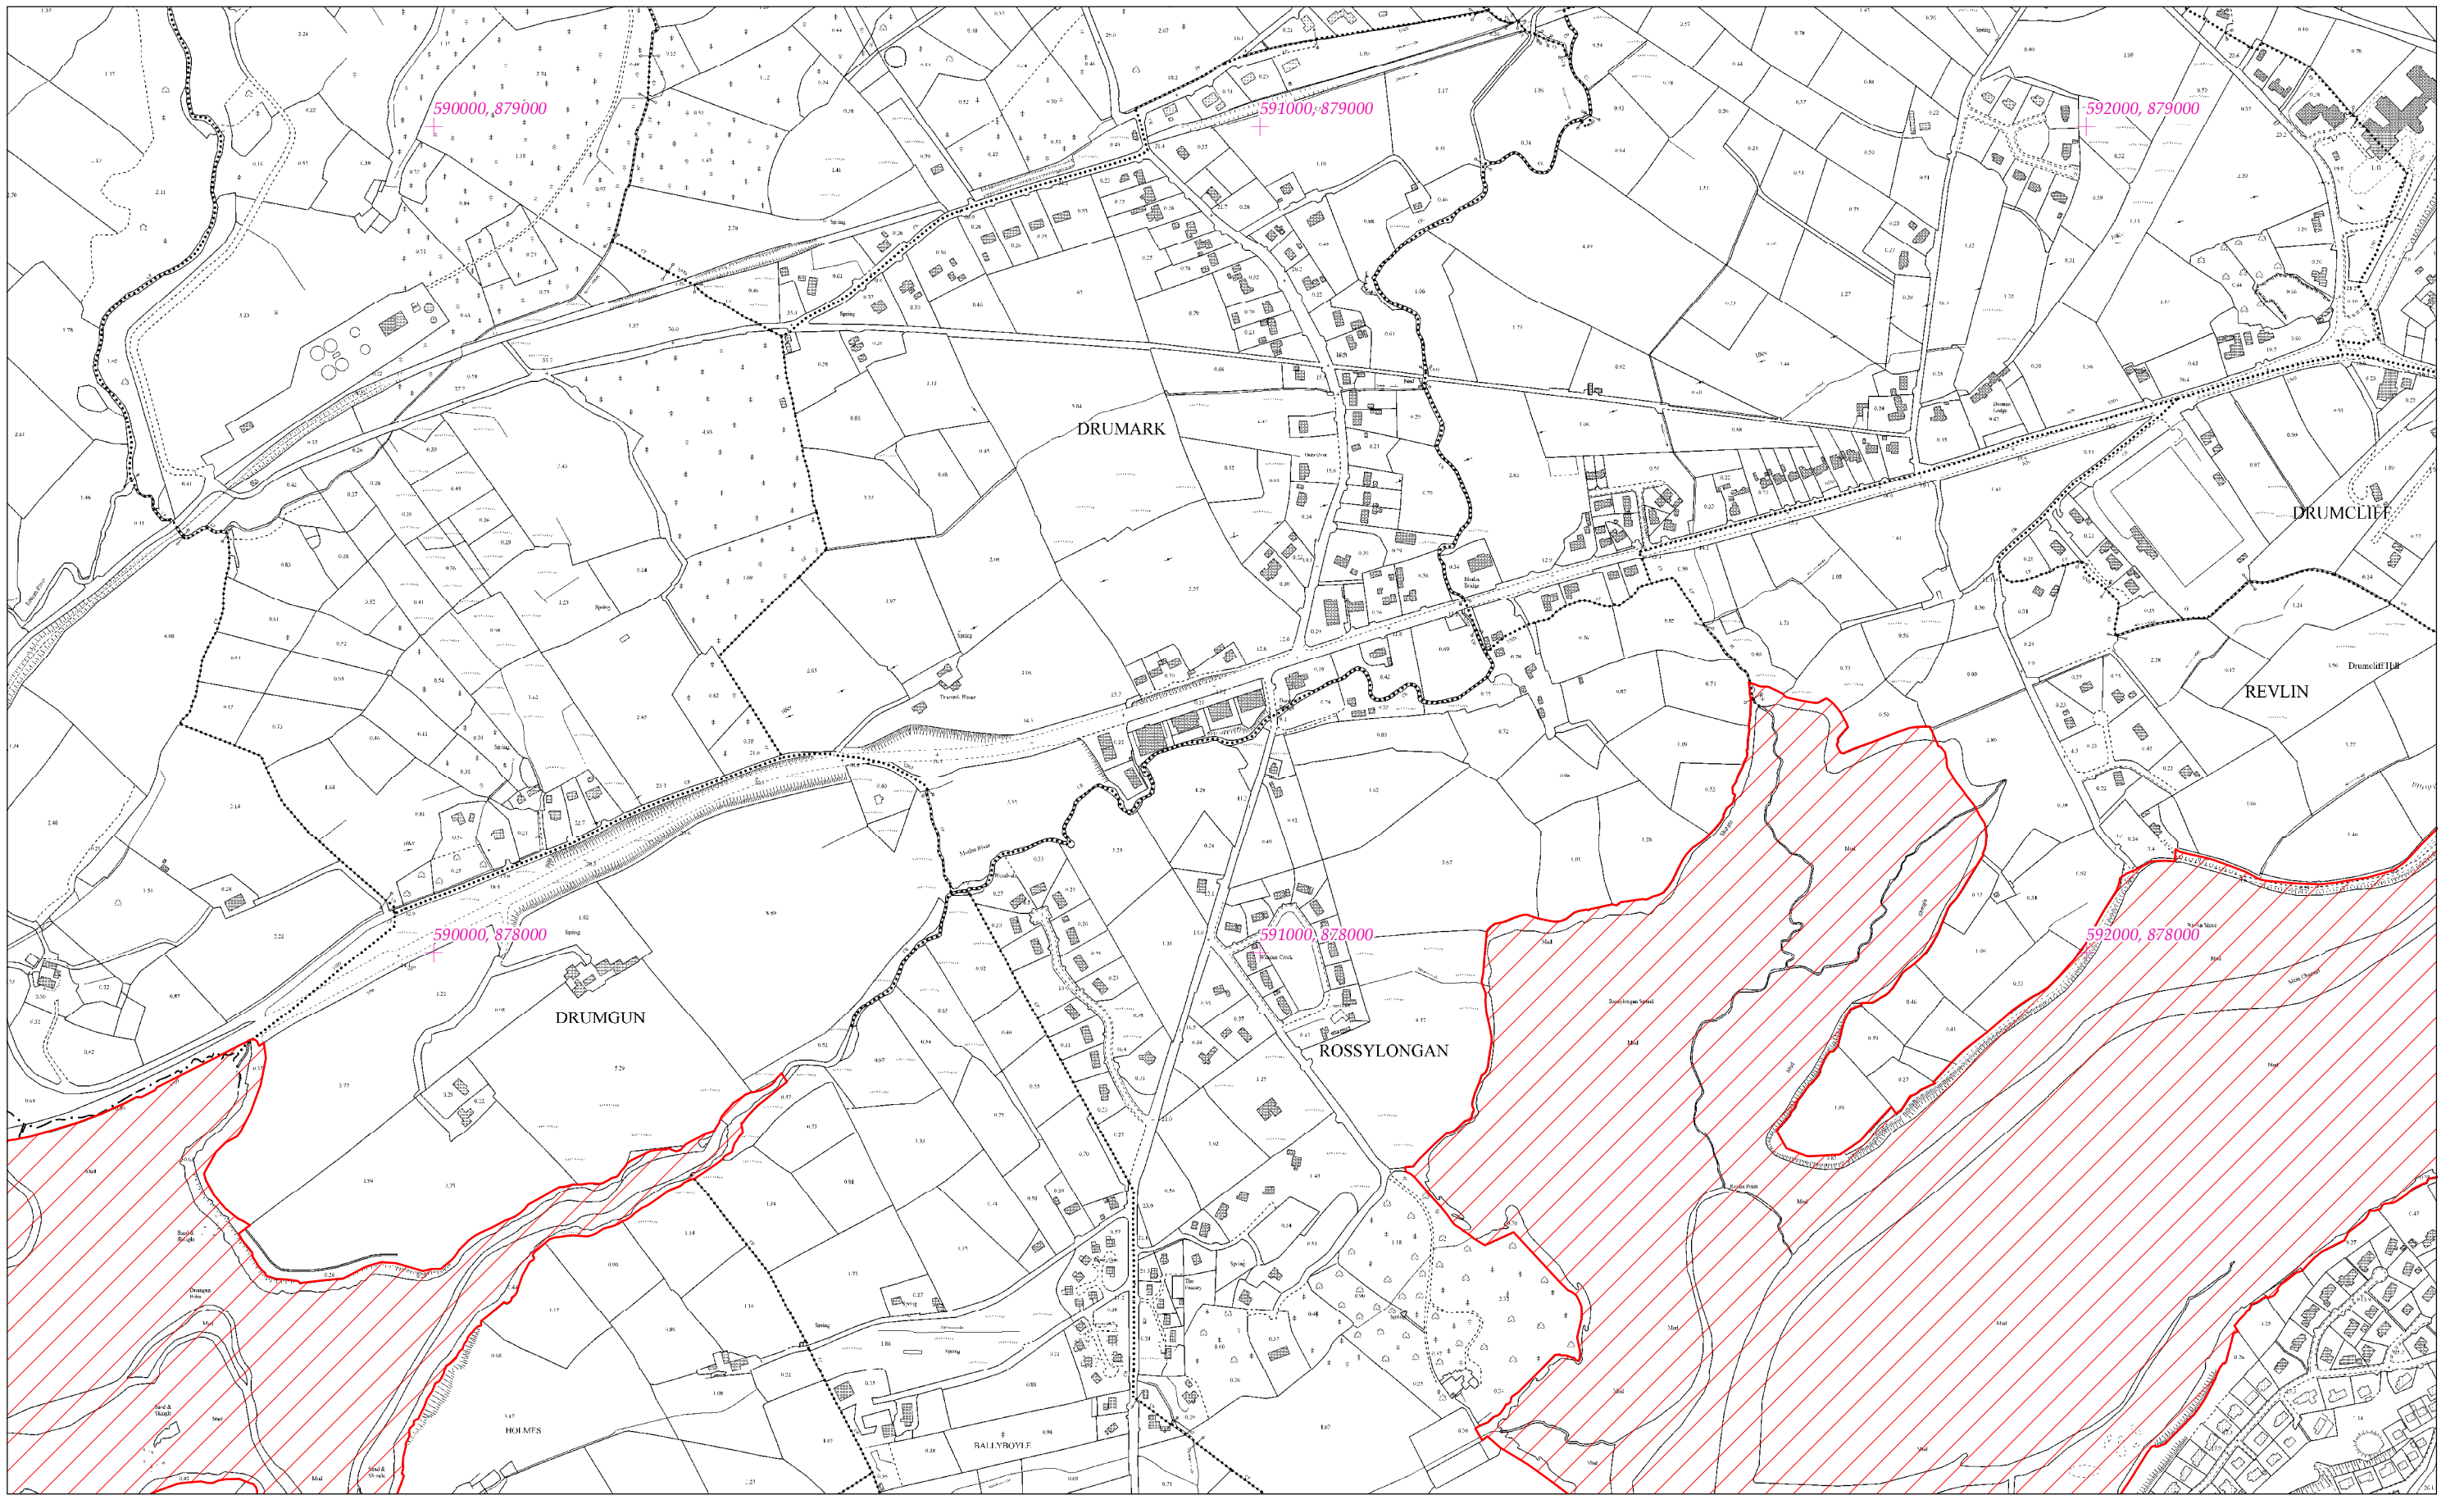

Rialachán 4(1)(b) / Regulation 4(1)(b)

Leathanach 3 de 16 (Co. Dhún na nGall)
Page 3 of 16 (Co. Donegal)

LIMISTÉAR FAOI CHAOMHNÚ SPEISIALTA
SPECIAL AREA OF CONSERVATION

Suirbhéireacht Ordanáis Éireann Ceadúnas Uimhir OSI-NMA-014 © OSI / Rialtas na hÉireann
Ordnance Survey Ireland Licence No. OSI-NMA-014 © Ordnance Survey Ireland / Government of Ireland
Córas Comhordanáidí: Trasteilgean Mercator na hÉireann / Co-ordinate System: Irish Transverse Mercator

LCS Bhá Dhún na nGall (Murbhach)
Donegal Bay (Murbagh) SAC

1:5000 O.S. TILE 0561b 3 of 16

Scála / Scale 1:7,500

SITE CODE
000133

Leagan / Version: 3.02

Arna chló an / Printed on: 20/05/2019