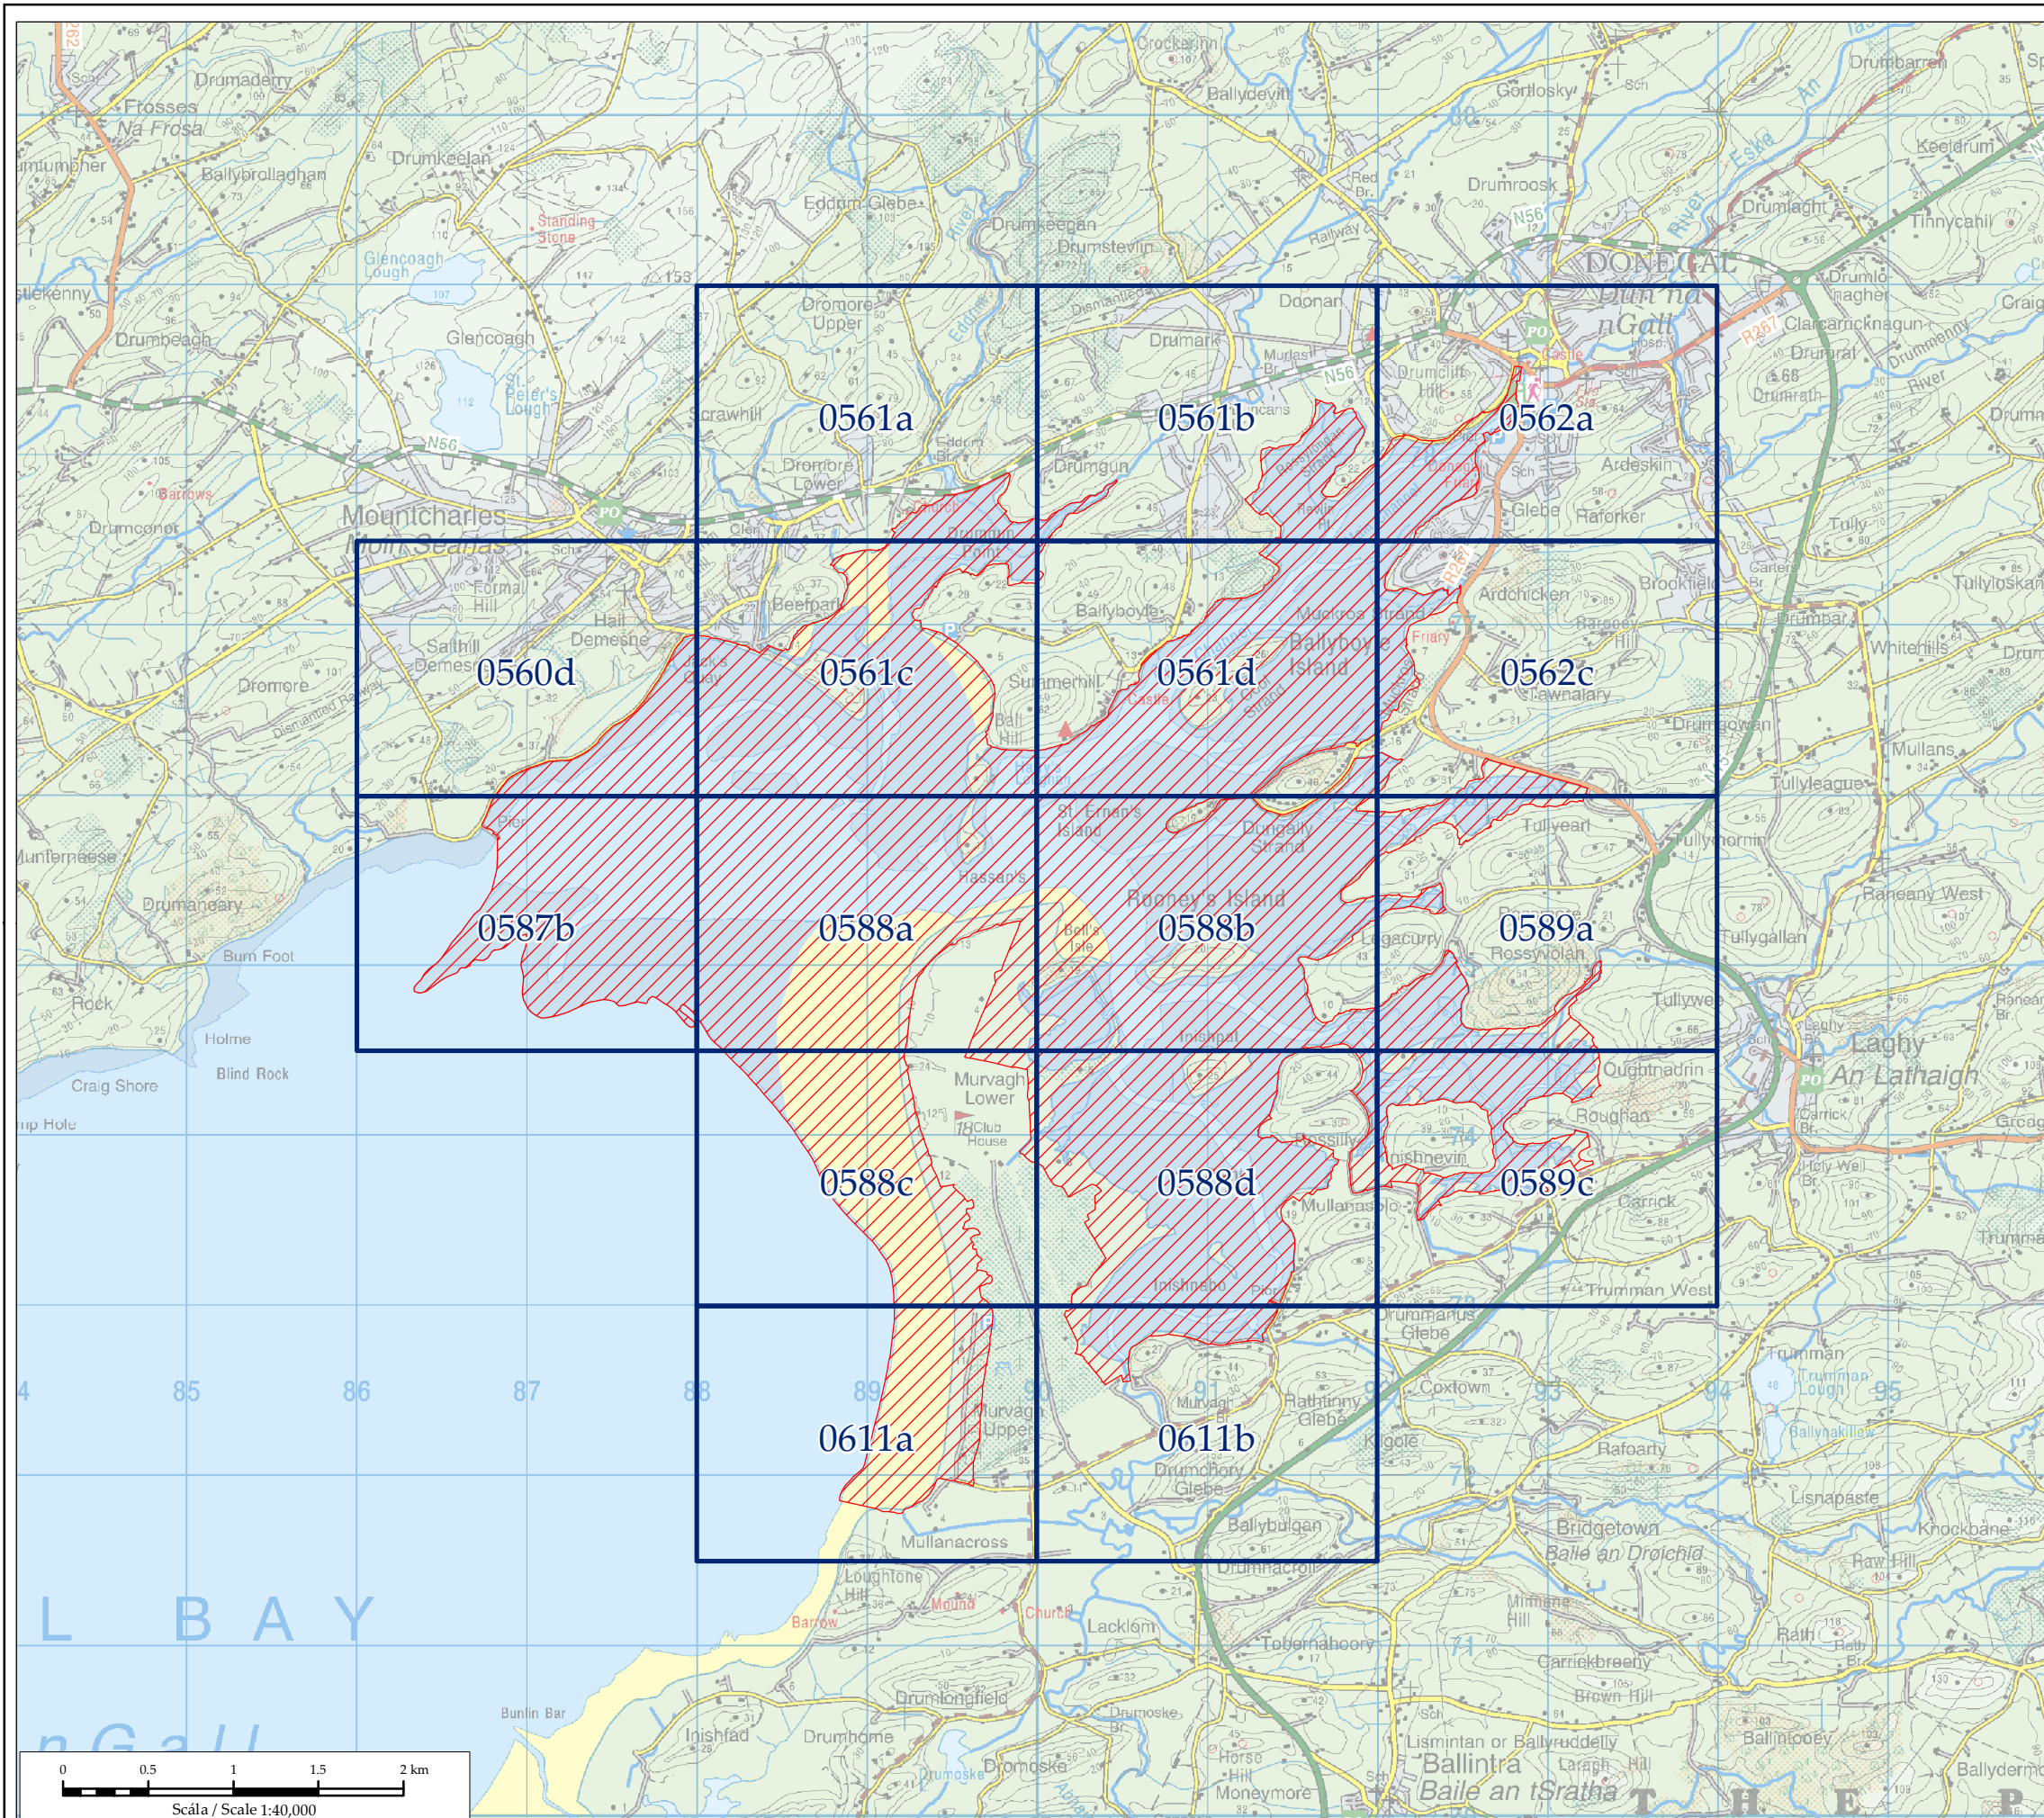

Suirbhéireacht Ordánais Éireann Ceadúnas Uimhir OSI-NMA-014 © OSI / Rialtas na hÉireann
Ordnance Survey Ireland Licence No OSI-NMA-014 © Ordnance Survey Ireland / Government of Ireland
Córas Comhordanáidí: Trasteilgean Mercator na hÉireann / Co-ordinate System: Irish Transverse Mercator