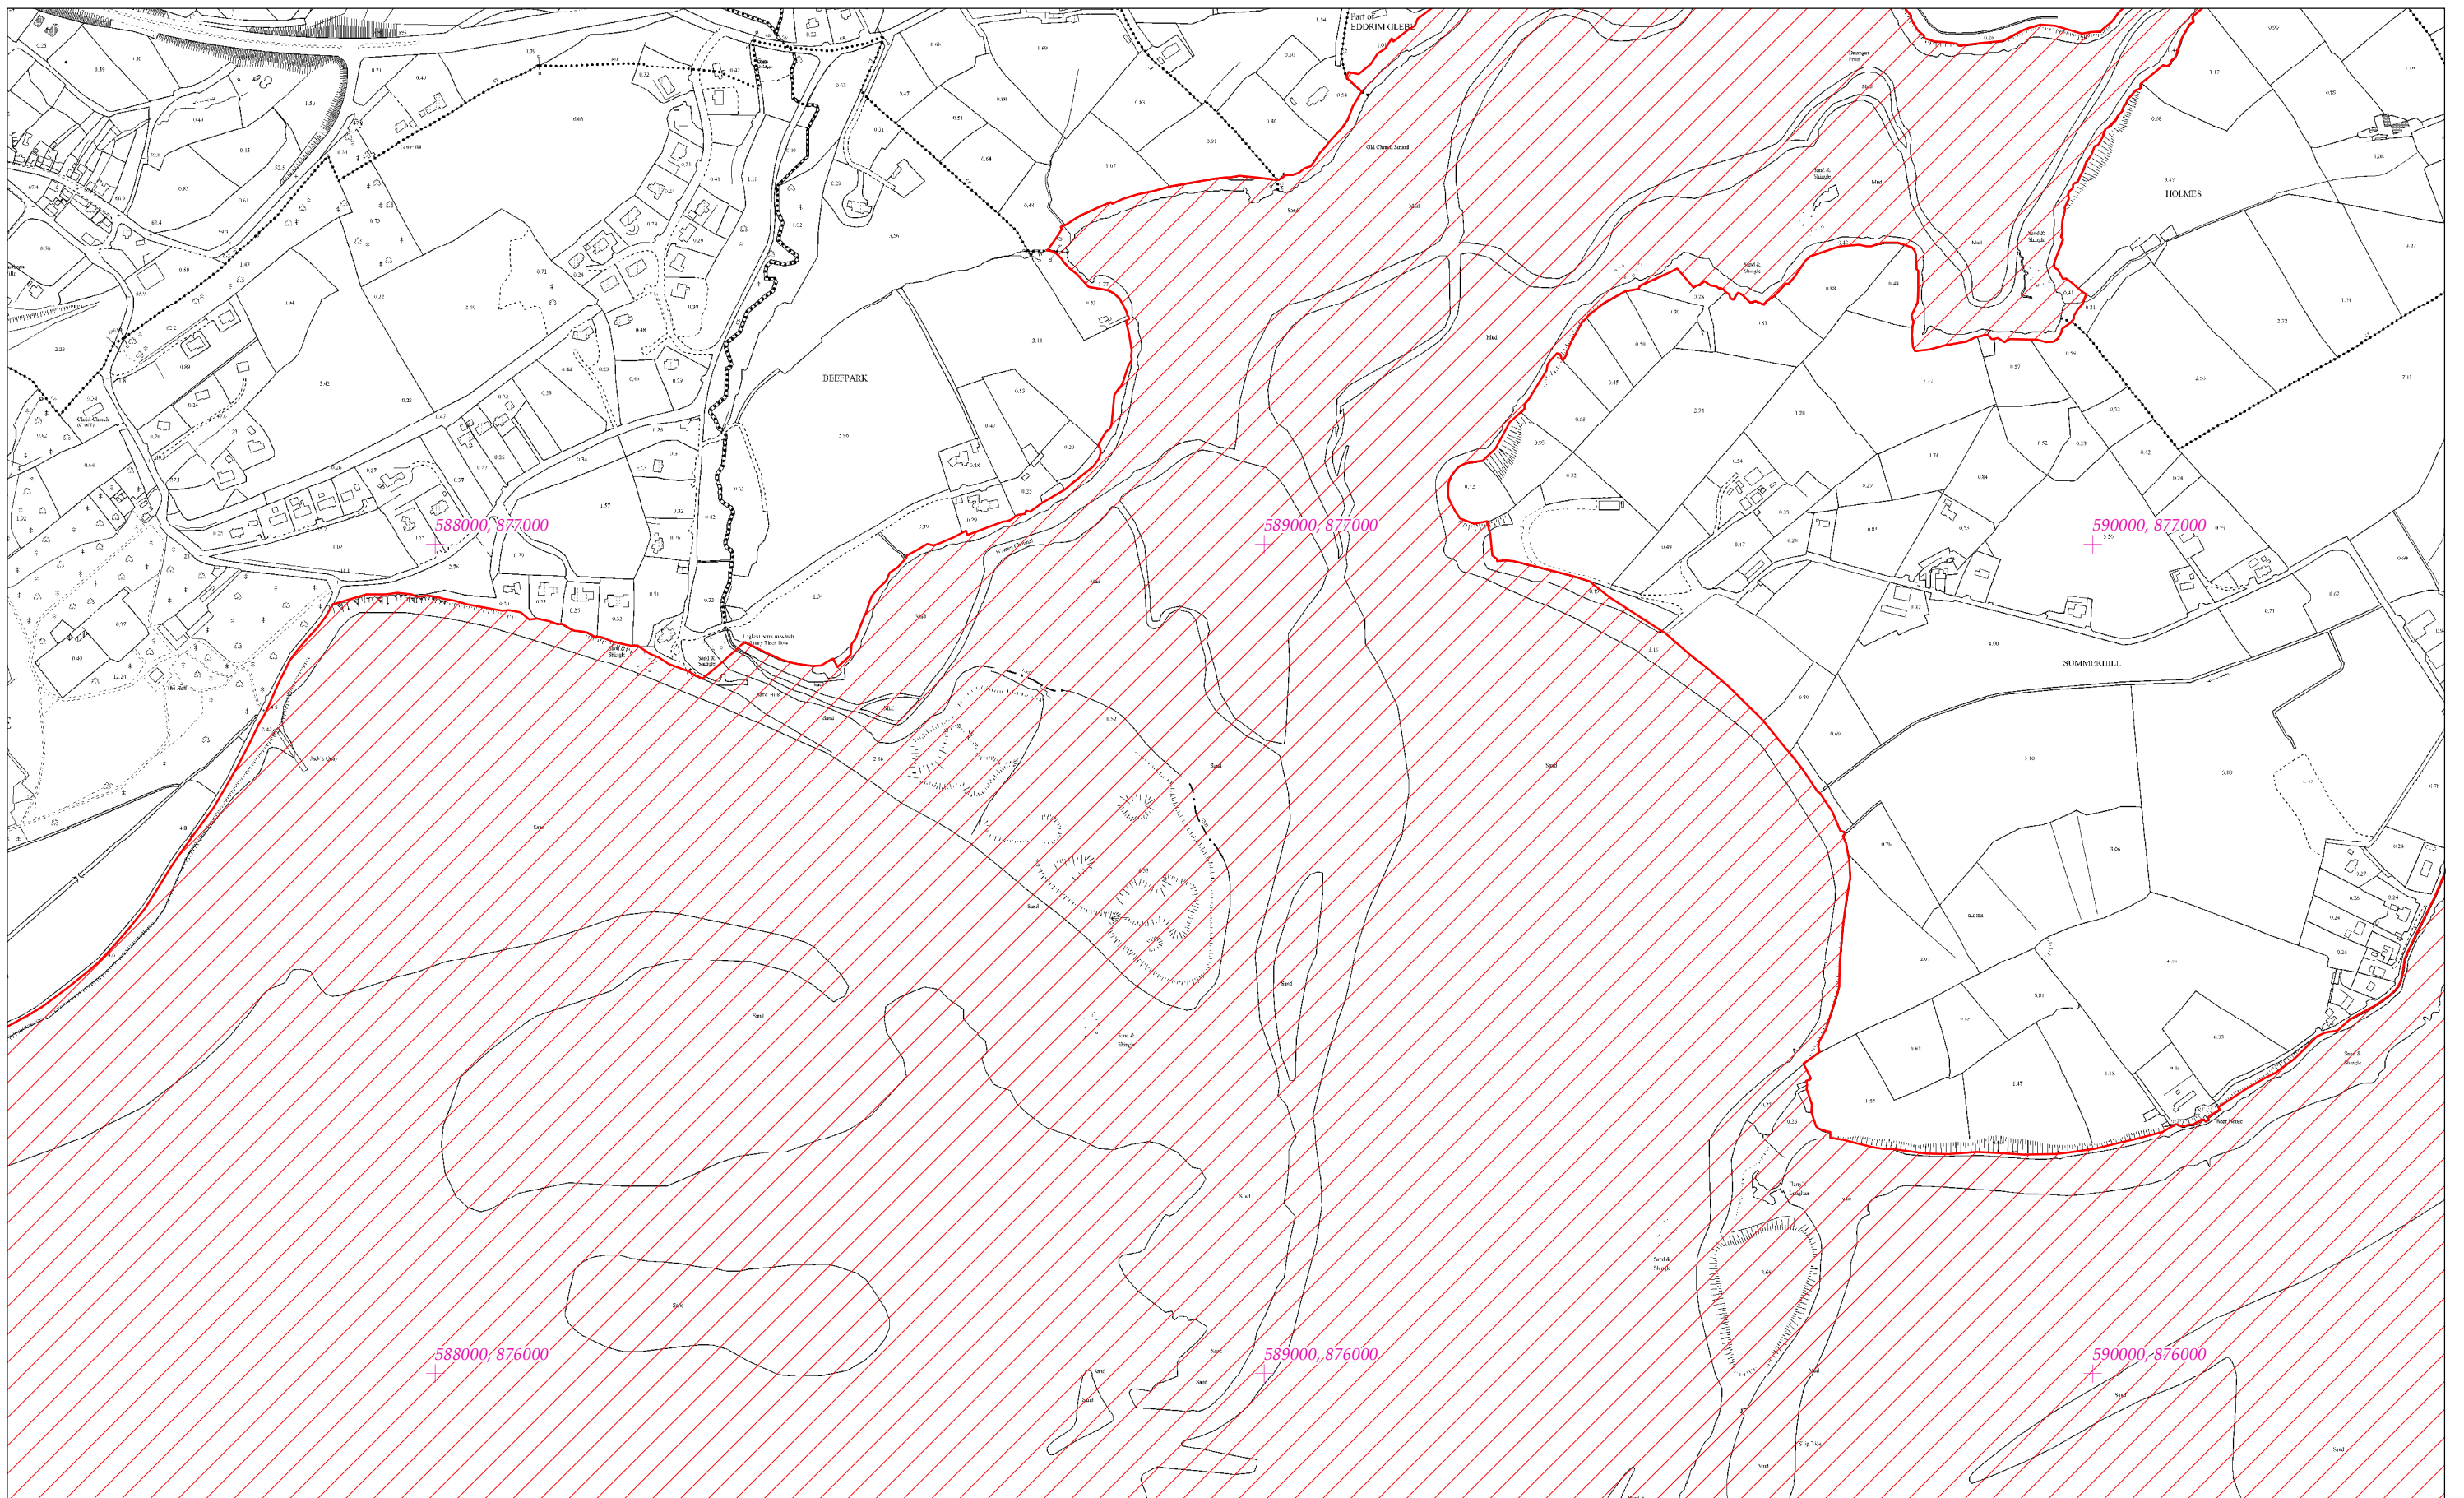

LCS Bhá Dhún na nGall (Murbhach)  
Donegal Bay (Murbagh) SAC

1:5000 O.S. TILE 0561b 3 of 16

Scála / Scale 1:7,500

SITE CODE  
000133

Leagan / Version: 3.02

Arna chló an / Printed on: 20/05/2019

Rialachán 4(1)(b) / Regulation 4(1)(b)