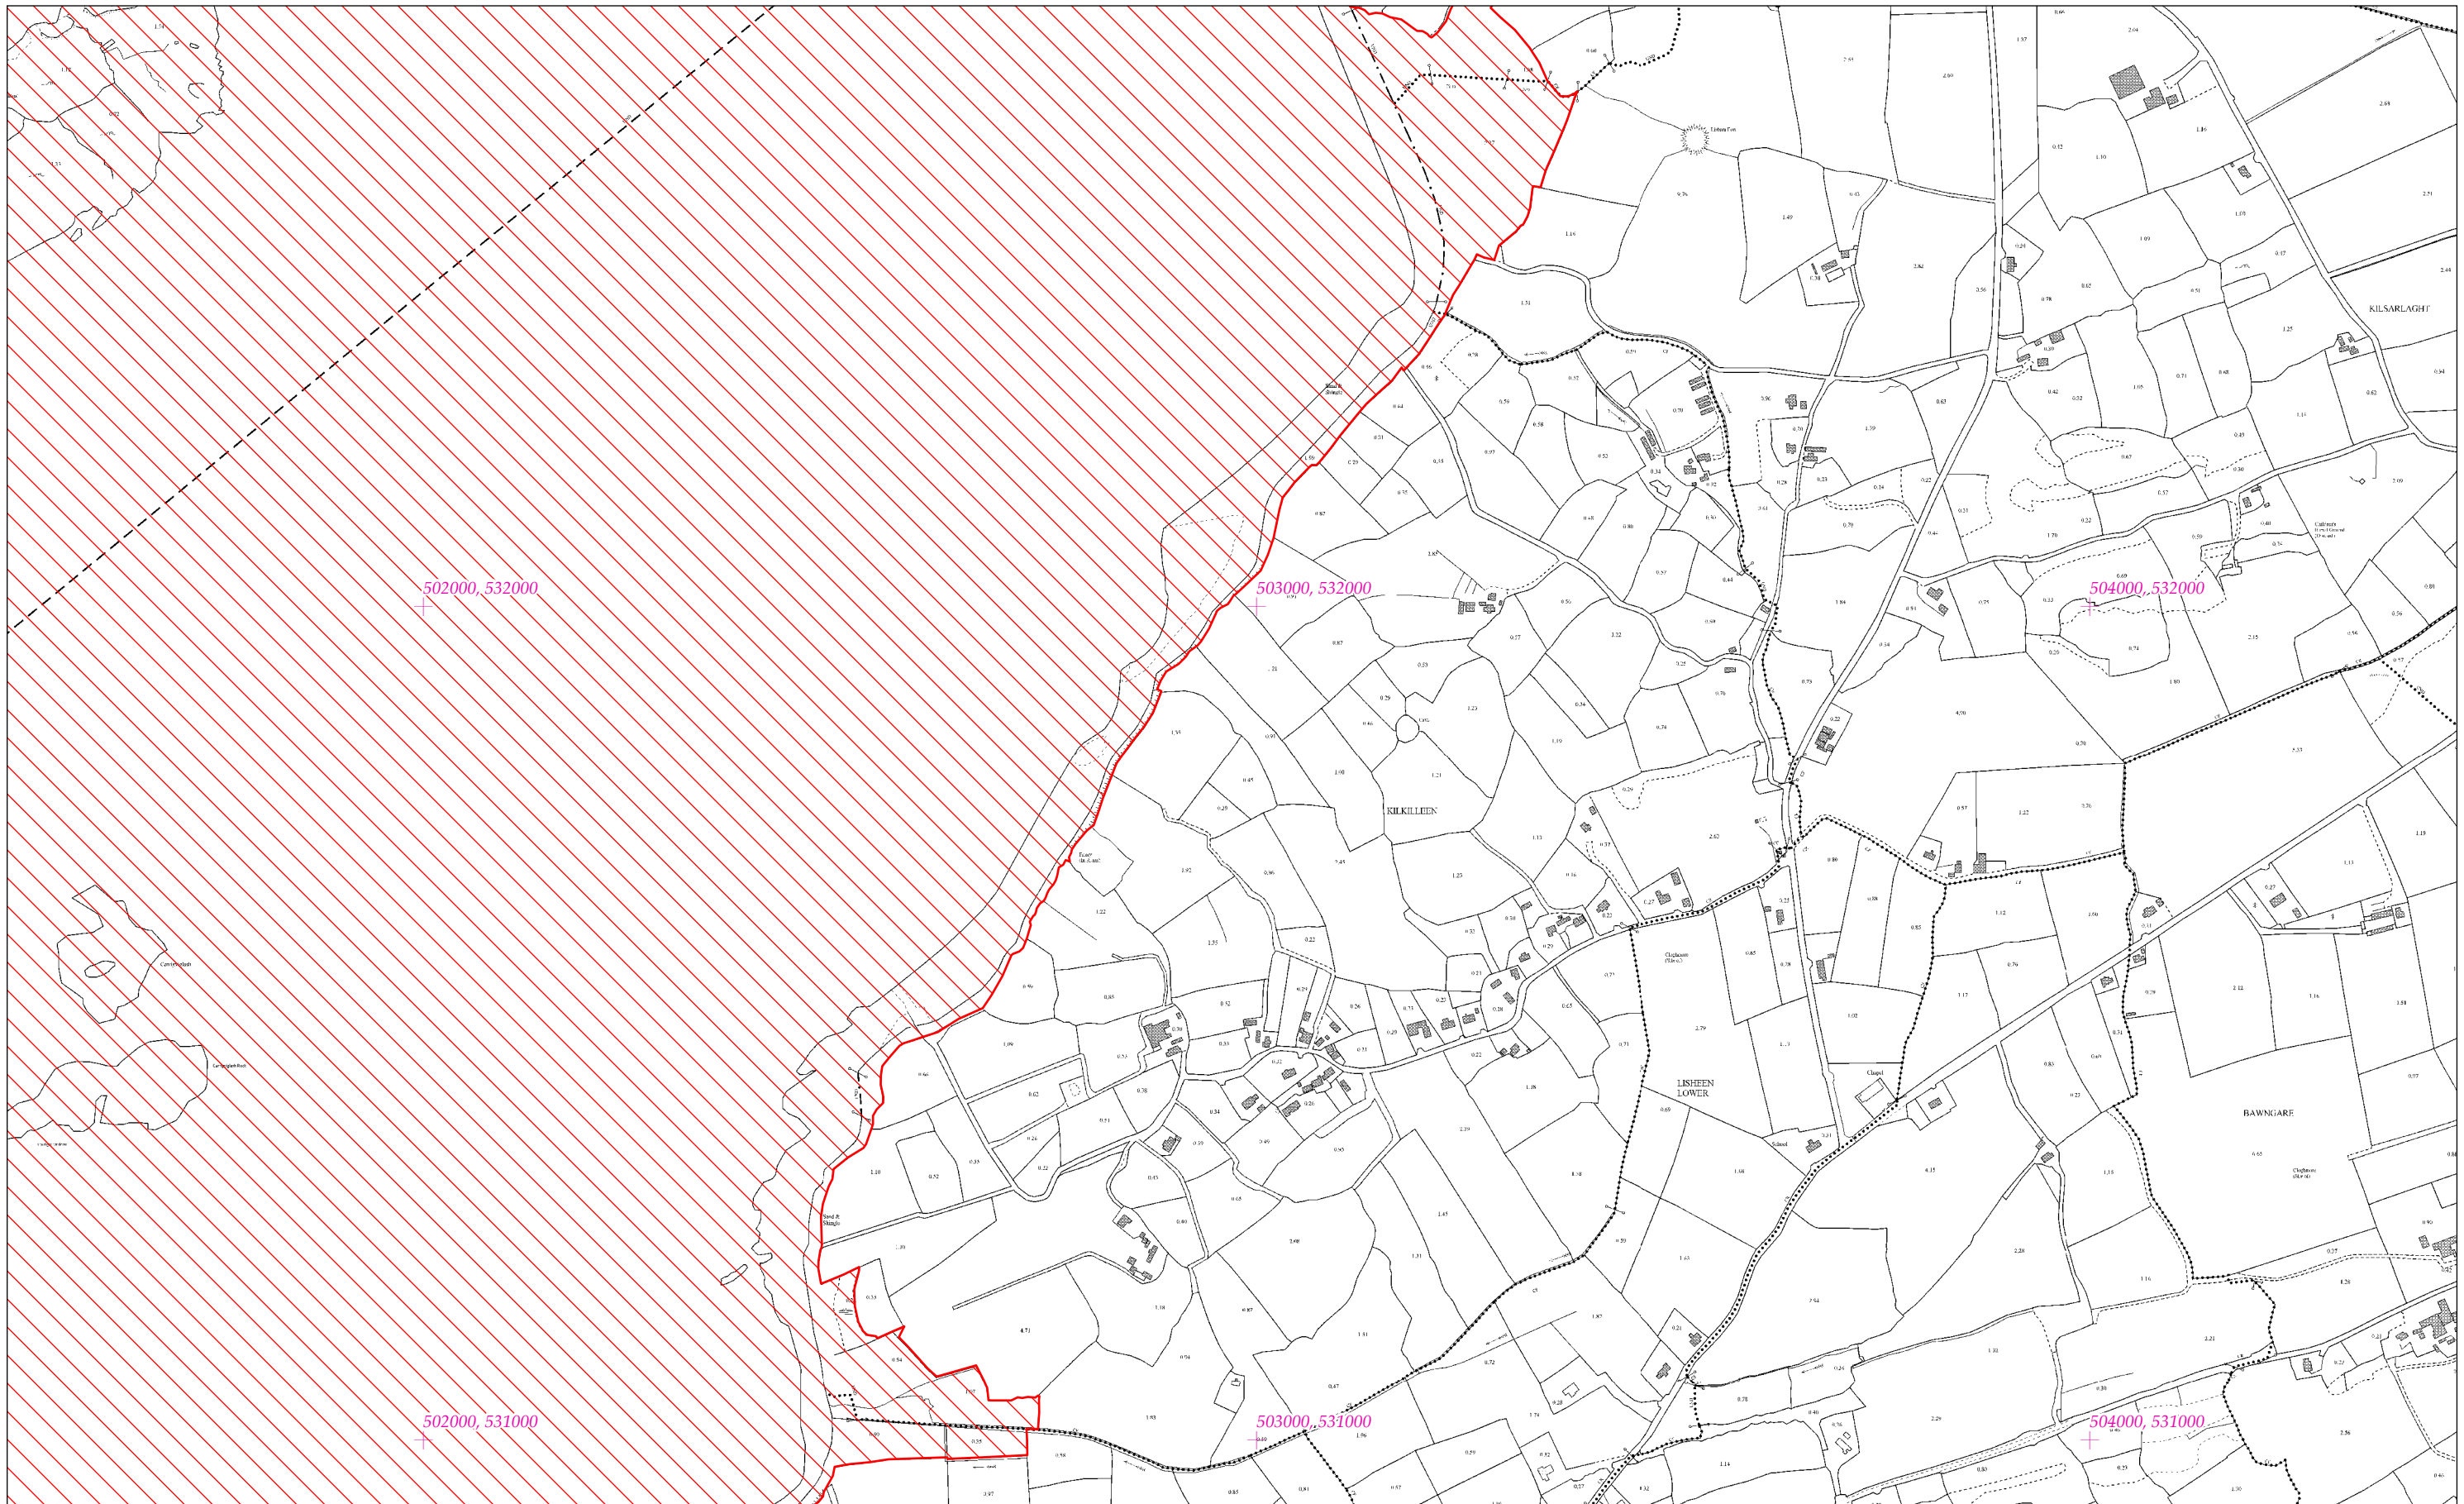

Rialachán 4(1)(b) / Regulation 4(1)(b)

Leathanach 12 de 78 (Co. Chorcaí)
Page 12 of 78 (Co. Cork)

LIMISTÉAR FAOI CHAOMHNÚ SPEISIALTA
SPECIAL AREA OF CONSERVATION

Suirbhéireacht Ordanáis Éireann Ceadúnas Uimhir OSI-NMA-014 © OSI / Rialtas na hÉireann
Ordnance Survey Ireland Licence No. OSI-NMA-014 © Ordnance Survey Ireland / Government of Ireland
Córas Comhordanáidí: Trasteilgean Mercator na hÉireann / Co-ordinate System: Irish Transverse Mercator

LCS Chuan agus Oileáin Loch Trasna
Roaringwater Bay and Islands SAC
1:5000 O.S. TILE 6770d 12 of 78

SITE CODE
000101

Leagan / Version: 3.03
Arna chló an / Printed on: 26/07/2021