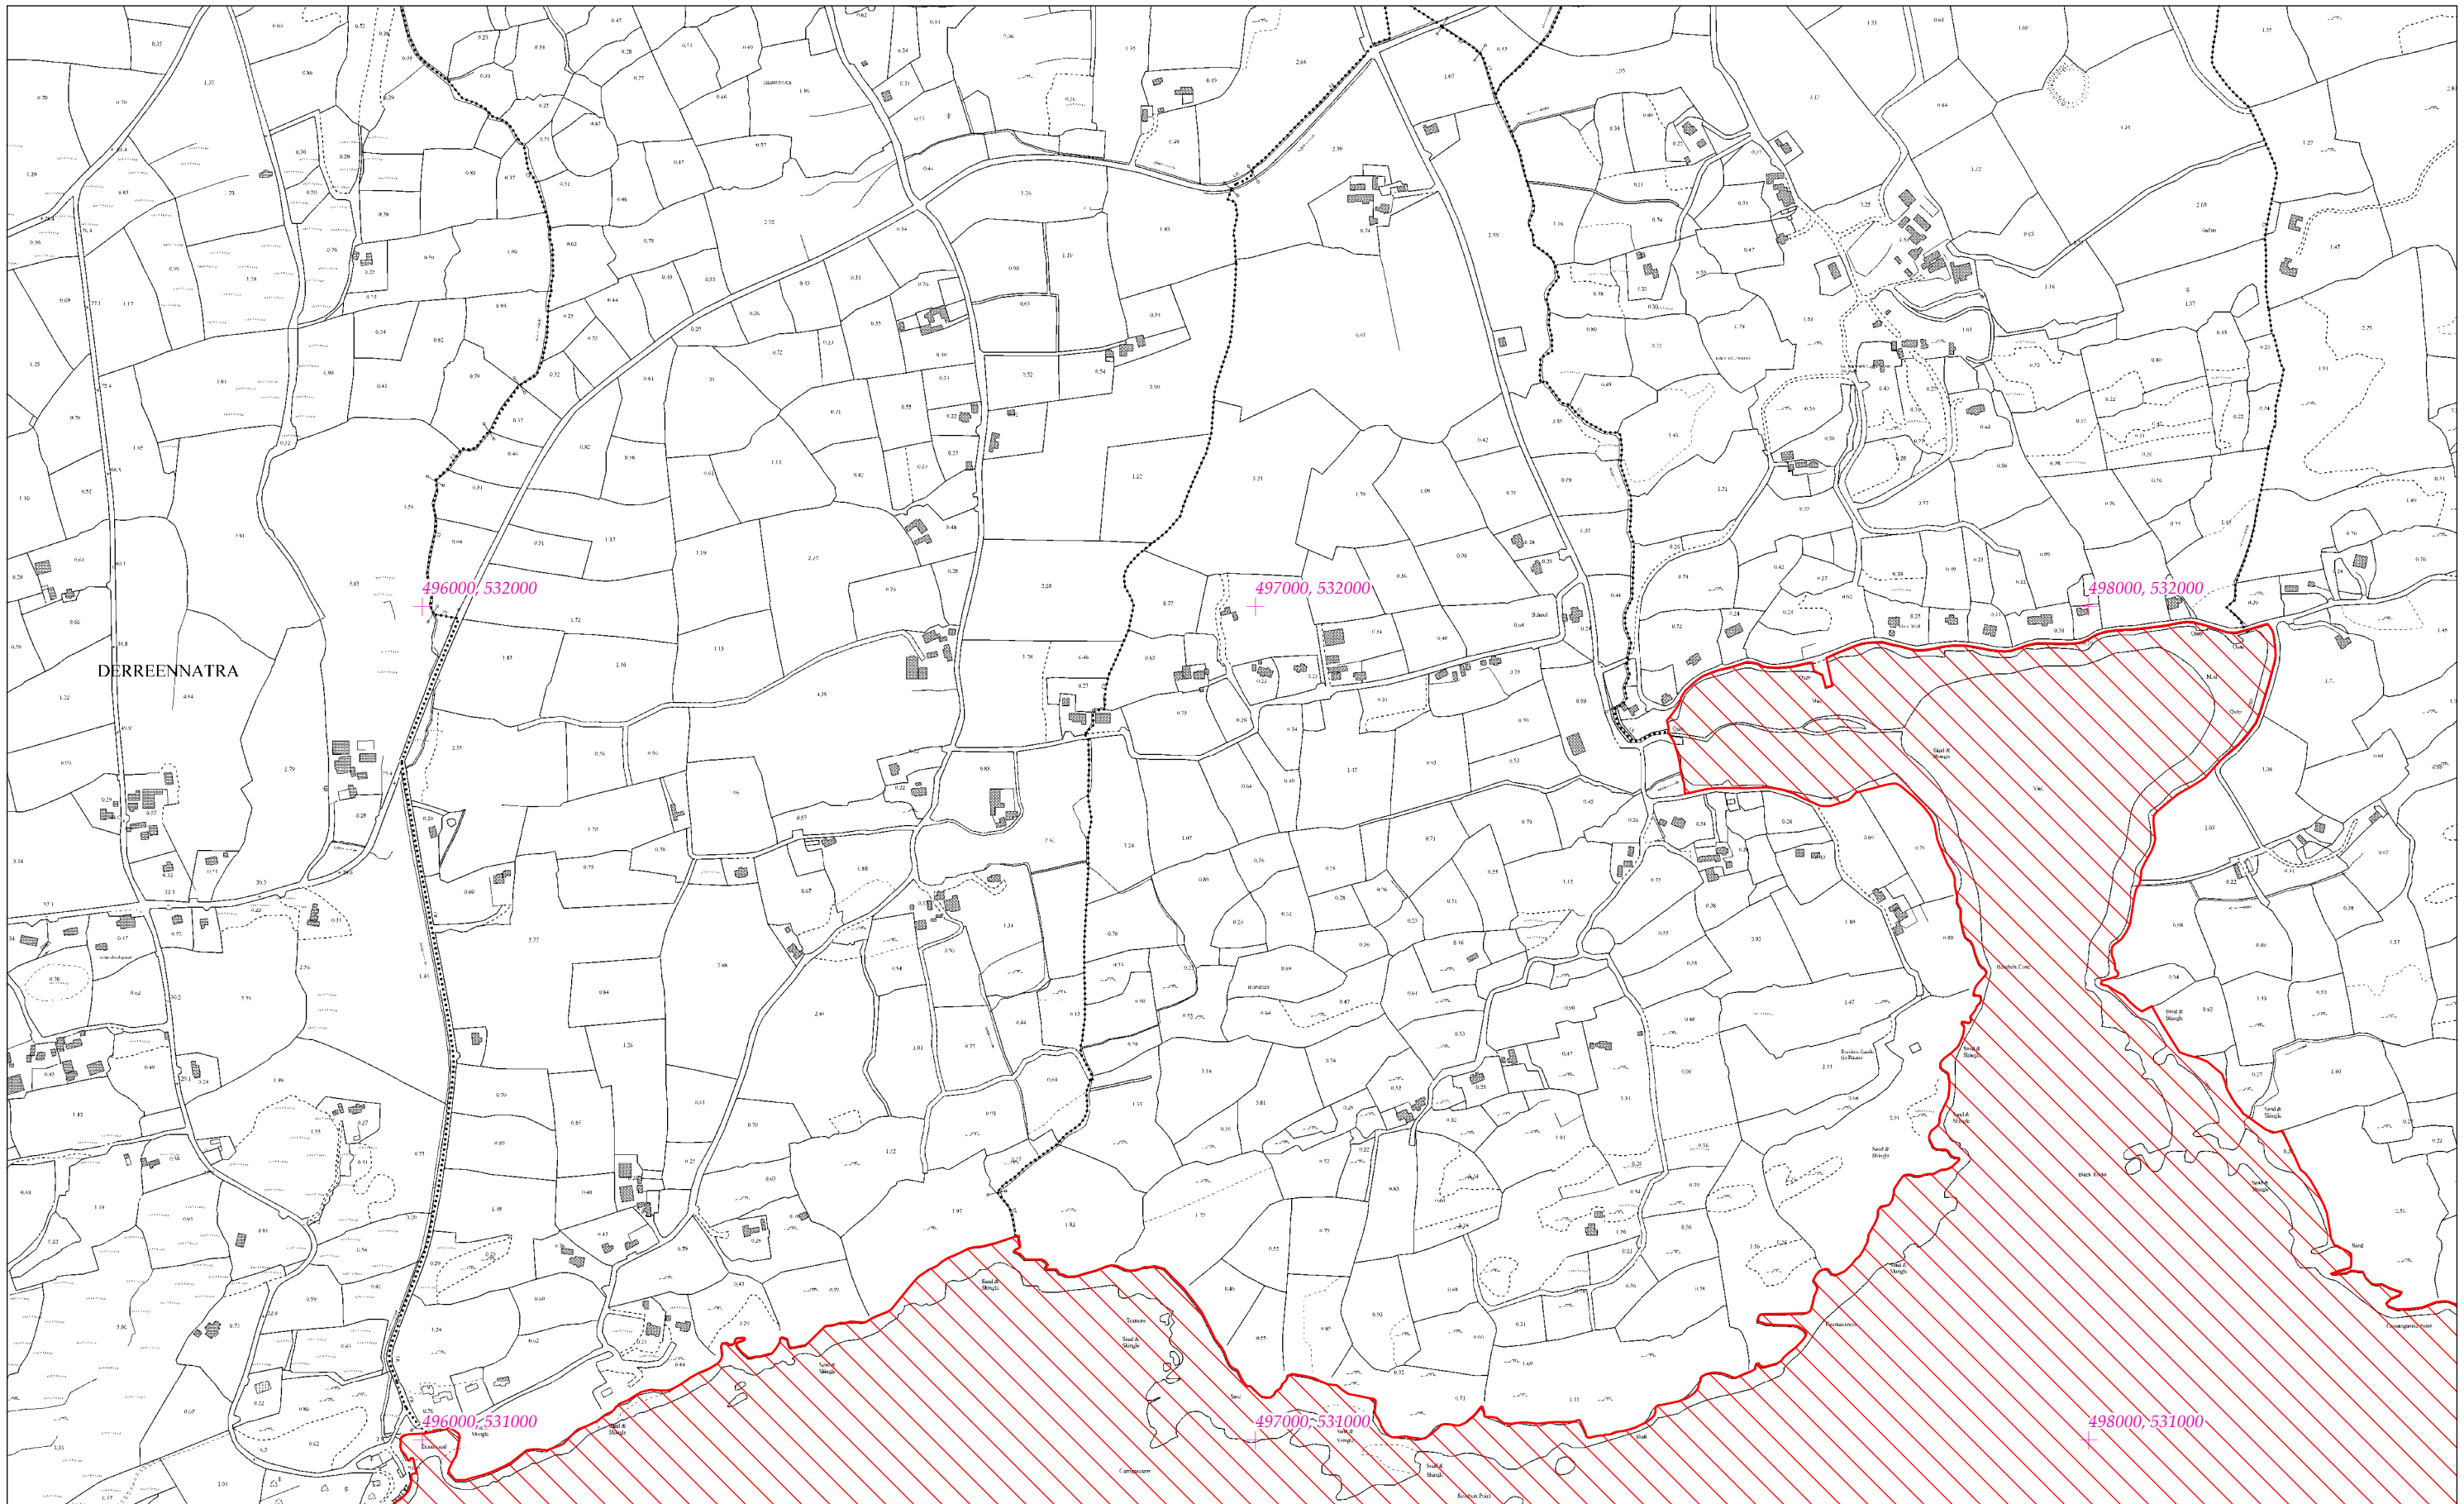

Rialachán 4(1)(b) / Regulation 4(1)(b)

Leathanach 7 de 78 (Co. Chorcaí)
Page 7 of 78 (Co. Cork)

LIMISTÉAR FAOI CHAOMHNÚ SPEISIALTA
SPECIAL AREA OF CONSERVATION

Suirbhéireacht Ordanáis Éireann Ceadúnas Uimhir OSI-NMA-014 © OSI / Rialtas na hÉireann
Ordnance Survey Ireland Licence No. OSI-NMA-014 © Ordnance Survey Ireland / Government of Ireland
Córas Comhordanáidí: Trasteilgean Mercator na hÉireann / Co-ordinate System: Irish Transverse Mercator

LCS Chuan agus Oileáin Loch Trasna
Roaringwater Bay and Islands SAC
1:5000 O.S. TILE 6769c 7 of 78

SITE CODE
000101

Leagan / Version: 3.03
Arna chló an / Printed on: 26/07/2021