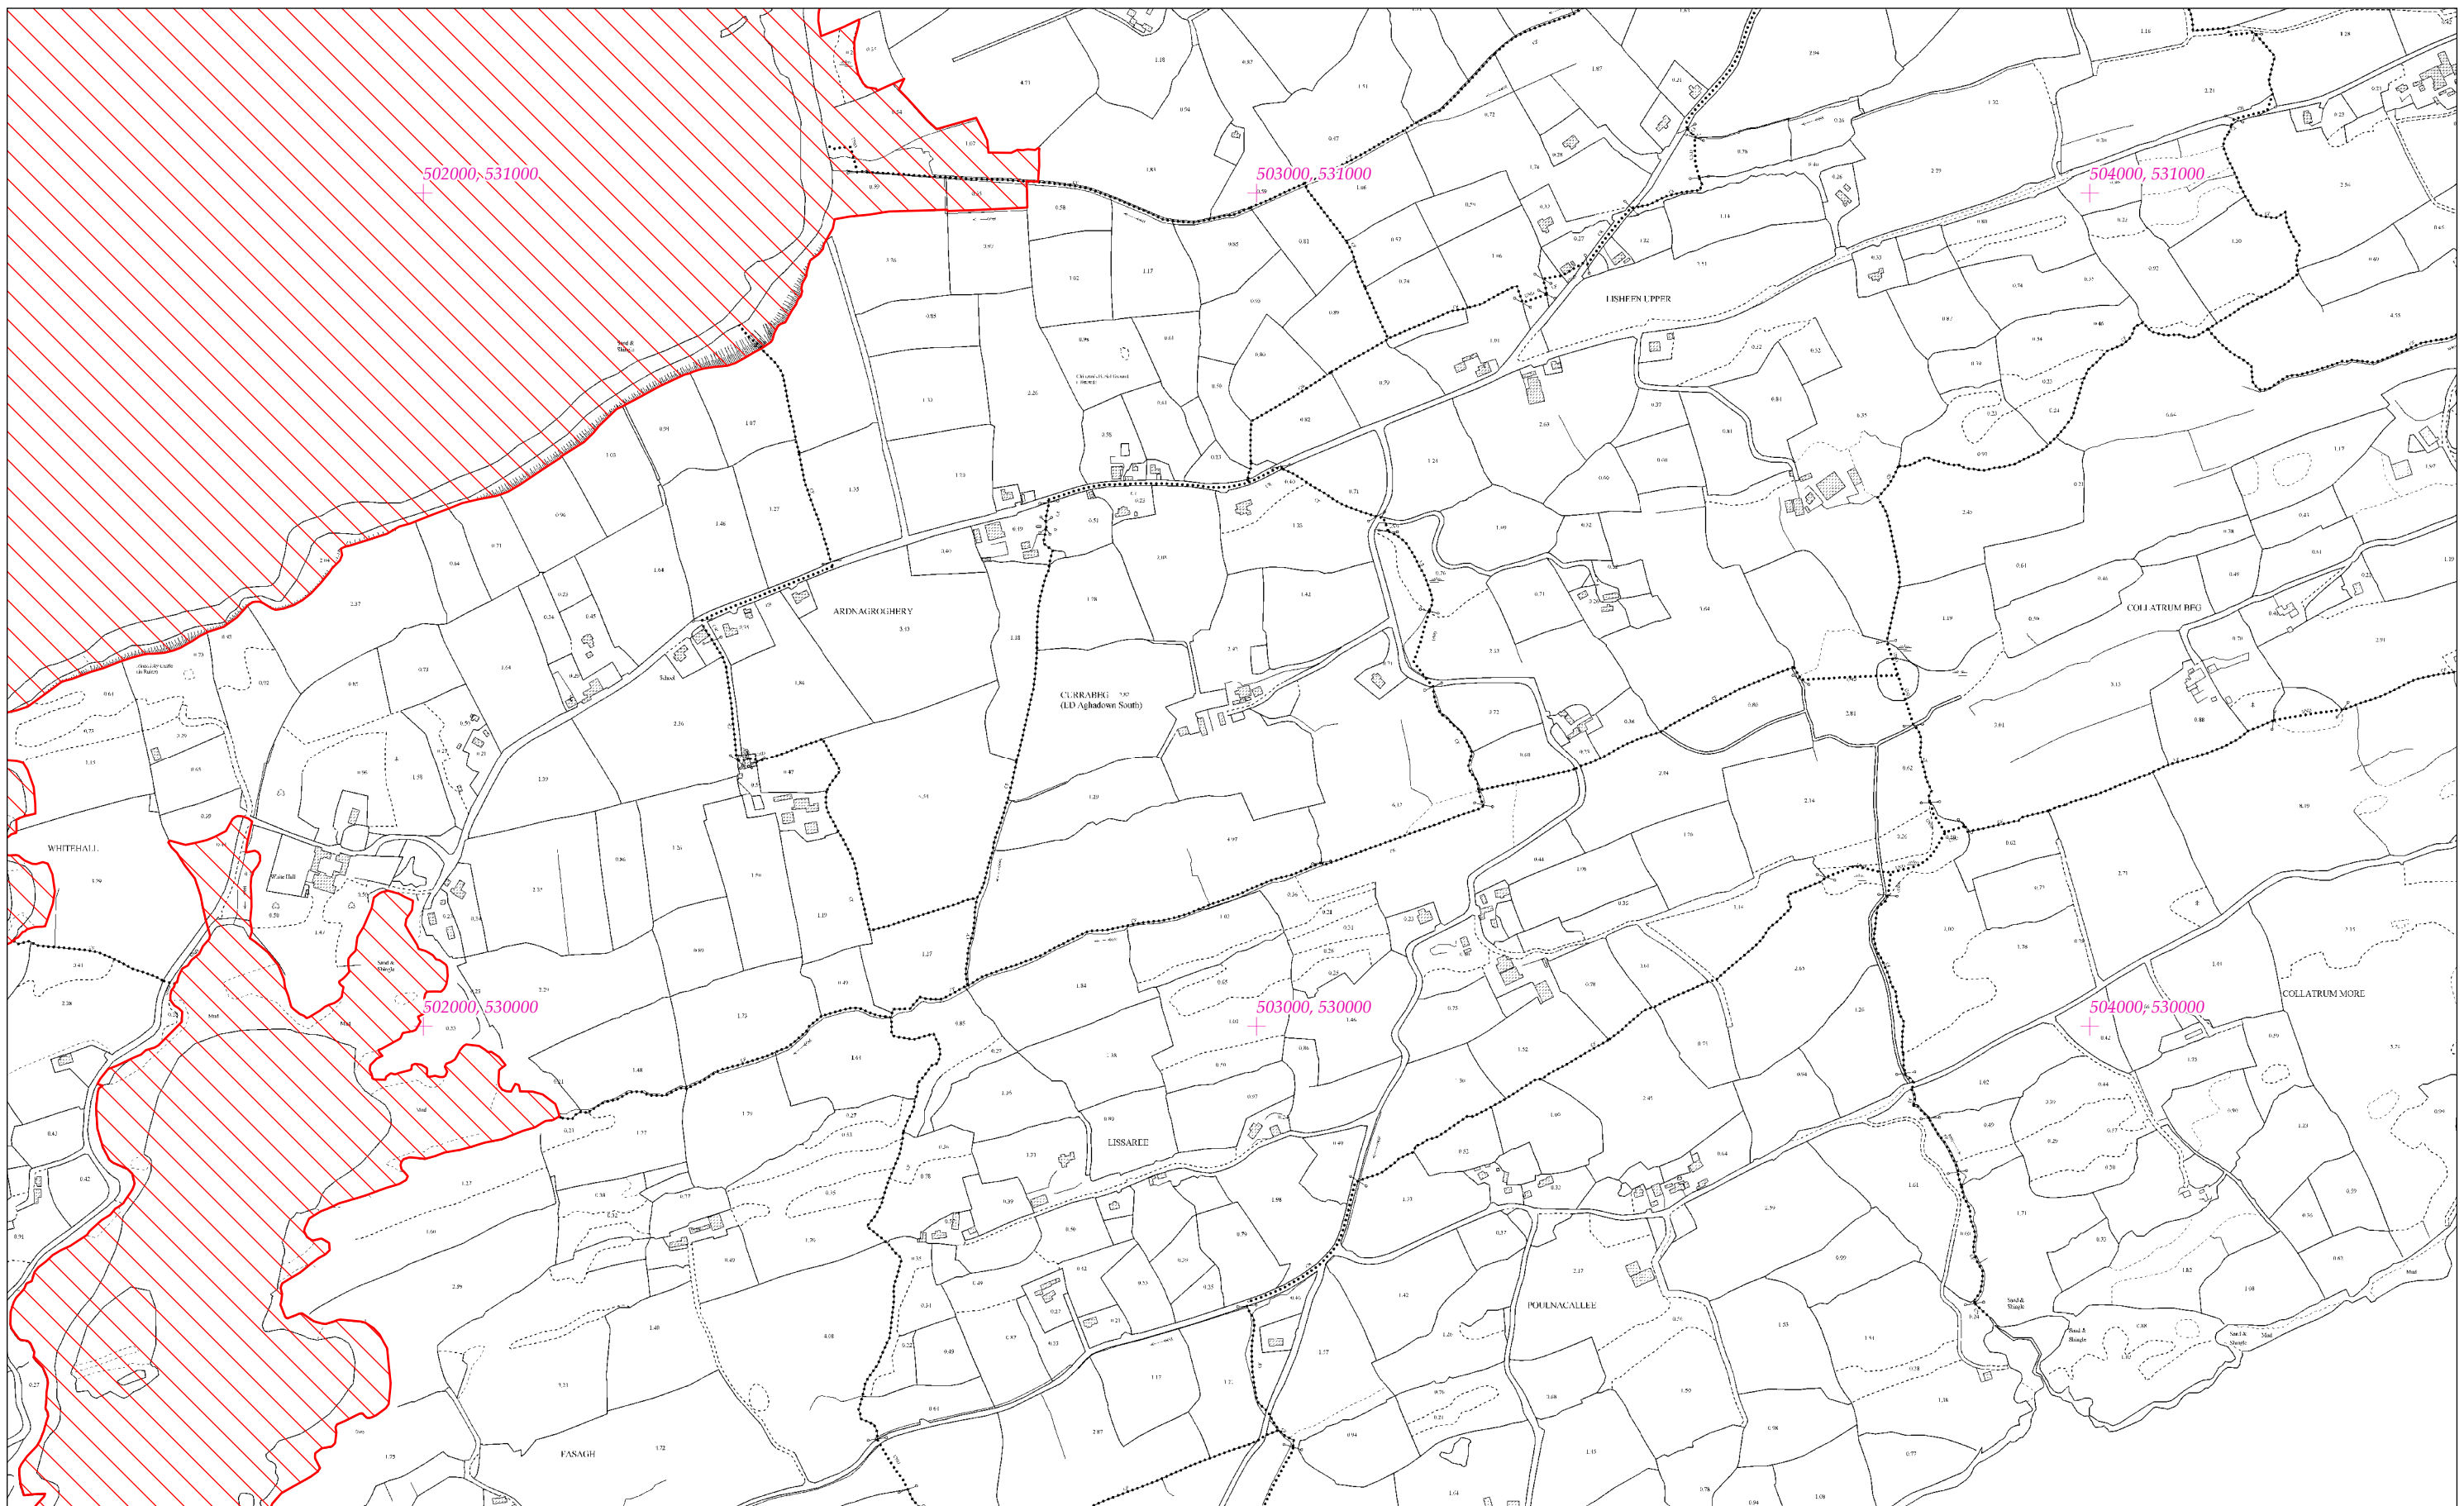

Rialachán 4(1)(b) / Regulation 4(1)(b)

Leathanach 27 de 78 (Co. Chorcaí)
Page 27 of 78 (Co. Cork)

LIMISTÉAR FAOI CHAOMHNÚ SPEISIALTA
SPECIAL AREA OF CONSERVATION

Suirbhéireacht Ordanáis Éireann Ceadúnas Uimhir OSI-NMA-014 © OSI / Rialtas na hÉireann
Ordnance Survey Ireland Licence No. OSI-NMA-014 © Ordnance Survey Ireland / Government of Ireland
Córas Comhordanáidí: Trasteilgean Mercator na hÉireann / Co-ordinate System: Irish Transverse Mercator

LCS Chuan agus Oileáin Loch Trasna
Roaringwater Bay and Islands SAC
1:5000 O.S. TILE 6786b 27 of 78

SITE CODE
000101

Leagan / Version: 3.03
Arna chló an / Printed on: 26/07/2021