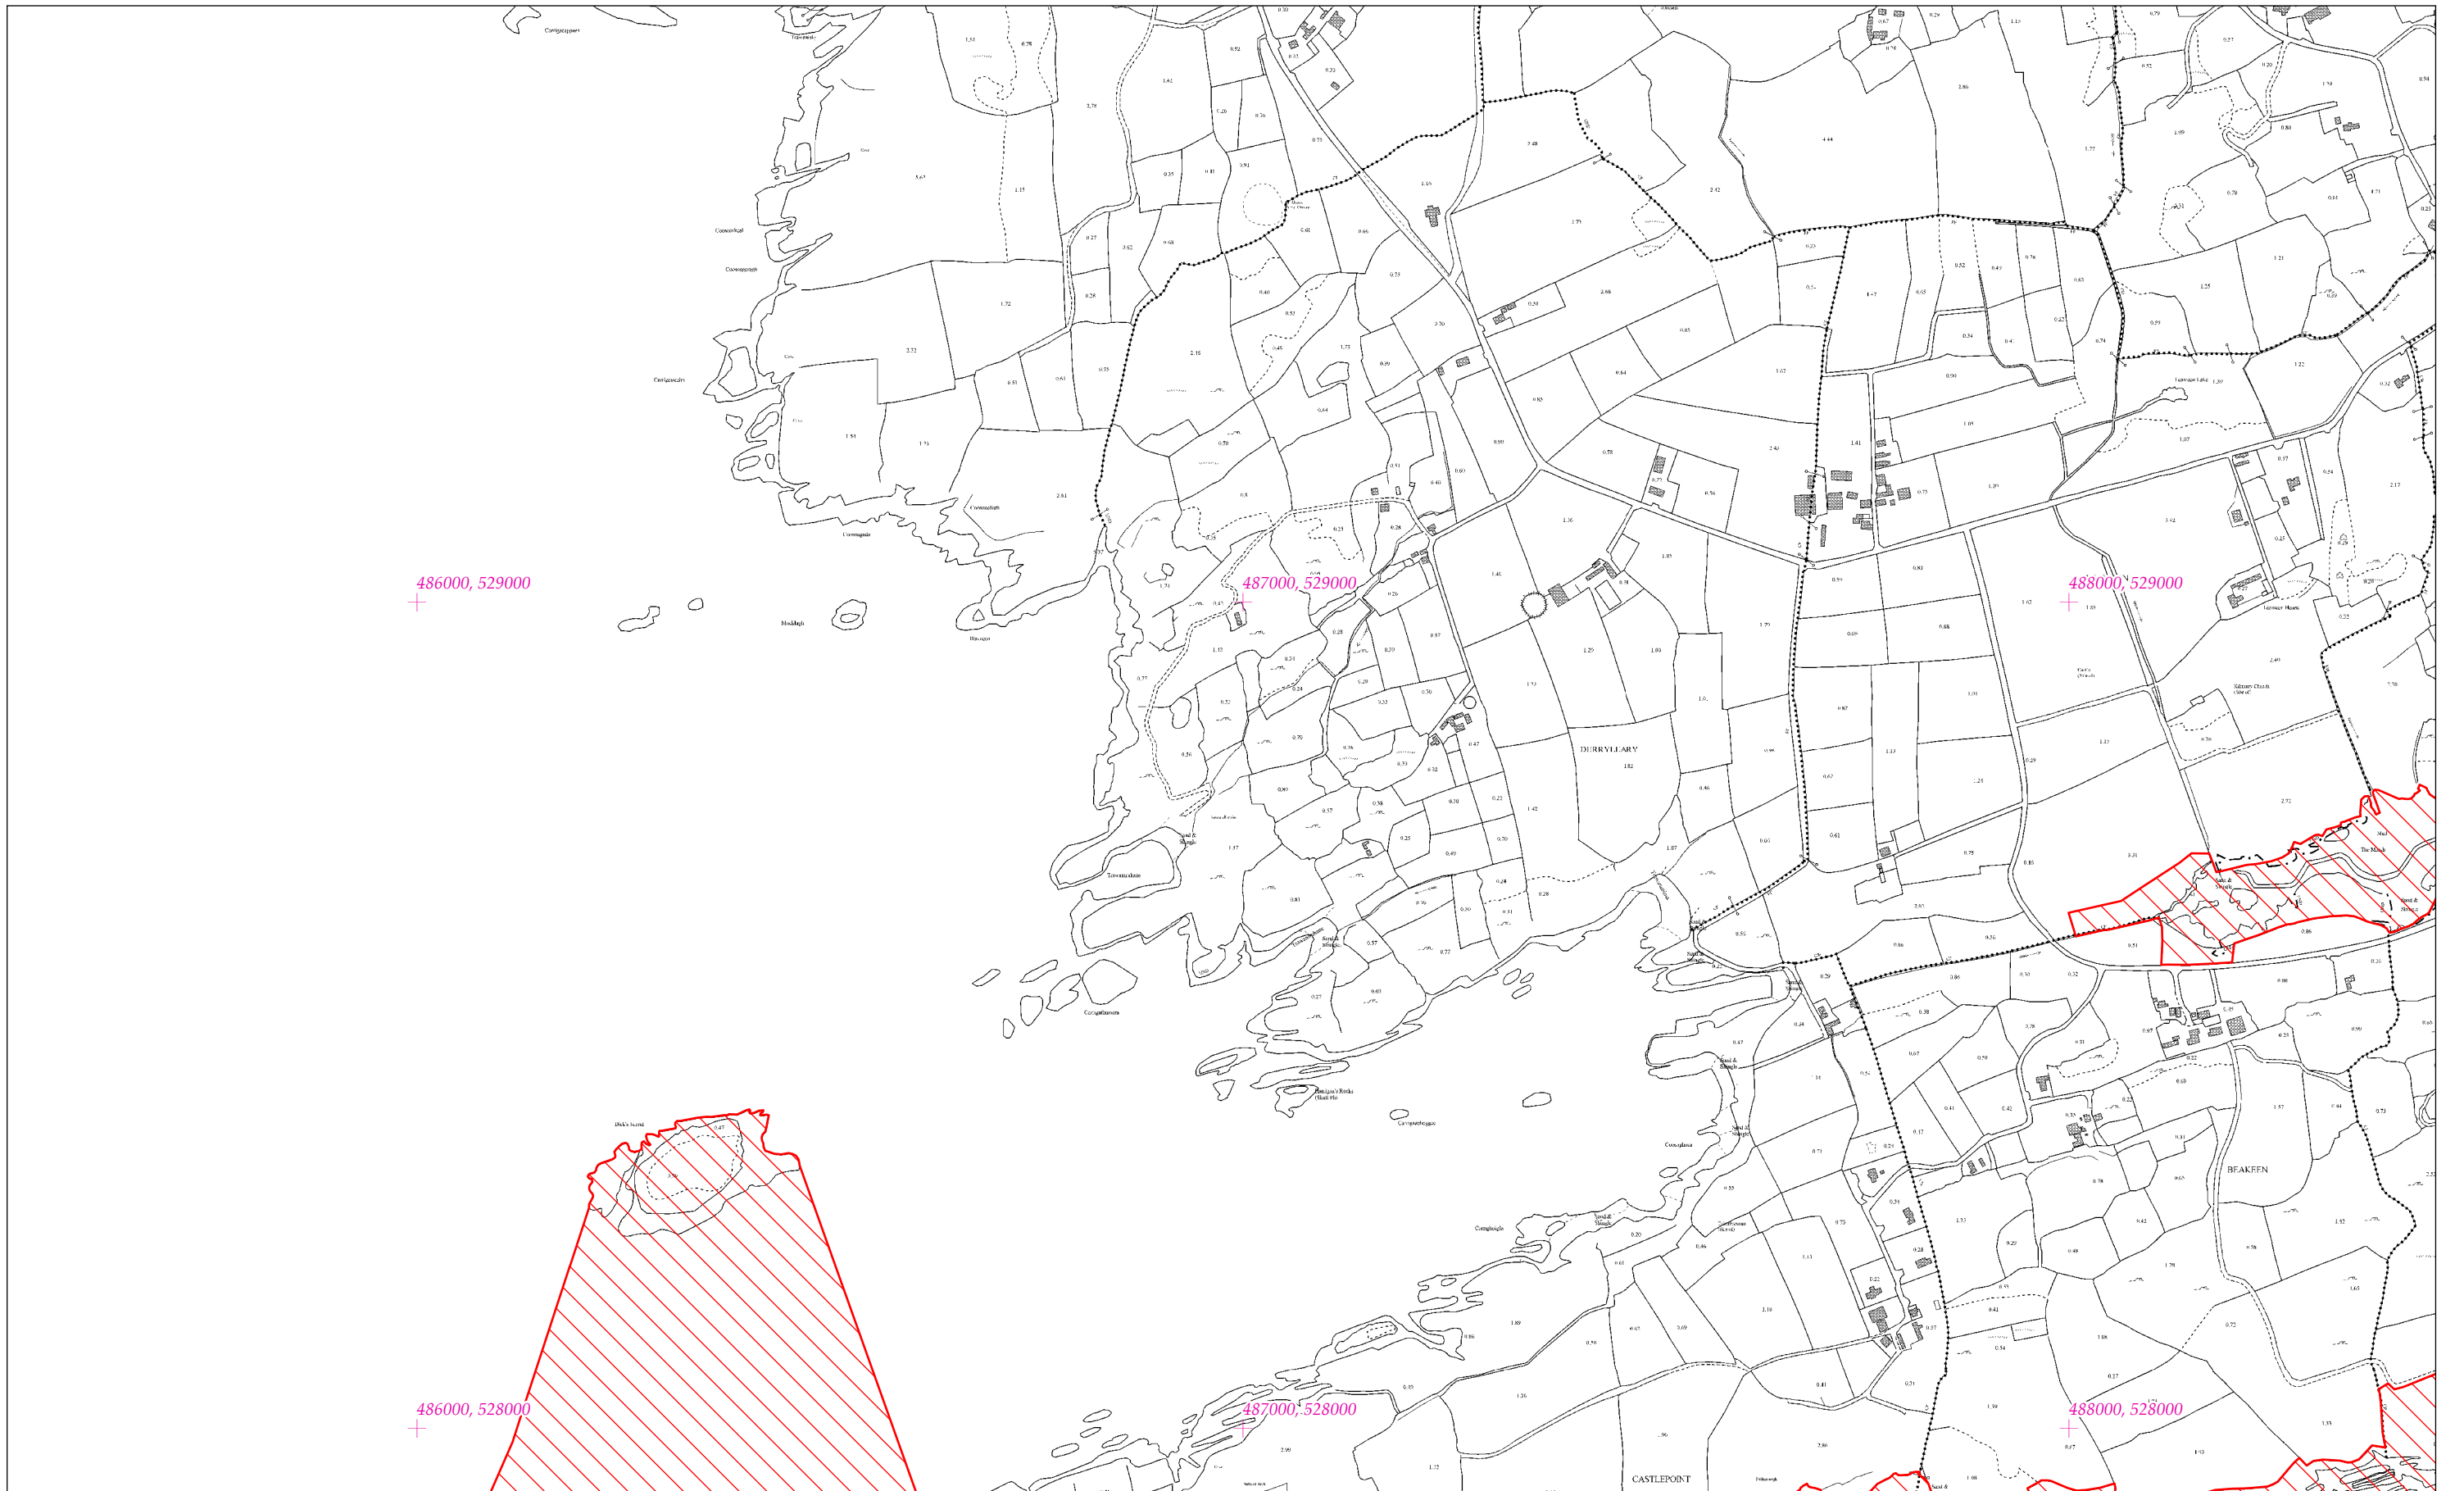

Rialachán 4(1)(b) / Regulation 4(1)(b)

Leathanach 13 de 78 (Co. Chorcaí)
Page 13 of 78 (Co. Cork)

LIMISTÉAR FAOI CHAOMHNÚ SPEISIALTA
SPECIAL AREA OF CONSERVATION

Suirbhéireacht Ordanáis Éireann Ceadúnas Uimhir OSI-NMA-014 © OSI / Rialtas na hÉireann
Ordnance Survey Ireland Licence No. OSI-NMA-014 © Ordnance Survey Ireland / Government of Ireland
Córas Comhordanáidí: Trasteilgean Mercator na hÉireann / Co-ordinate System: Irish Transverse Mercator

LCS Chuan agus Oileáin Loch Trasna
Roaringwater Bay and Islands SAC
1:5000 O.S. TILE 6782d 13 of 78

SITE CODE
000101

Leagan / Version: 3.03
Arna chló an / Printed on: 26/07/2021