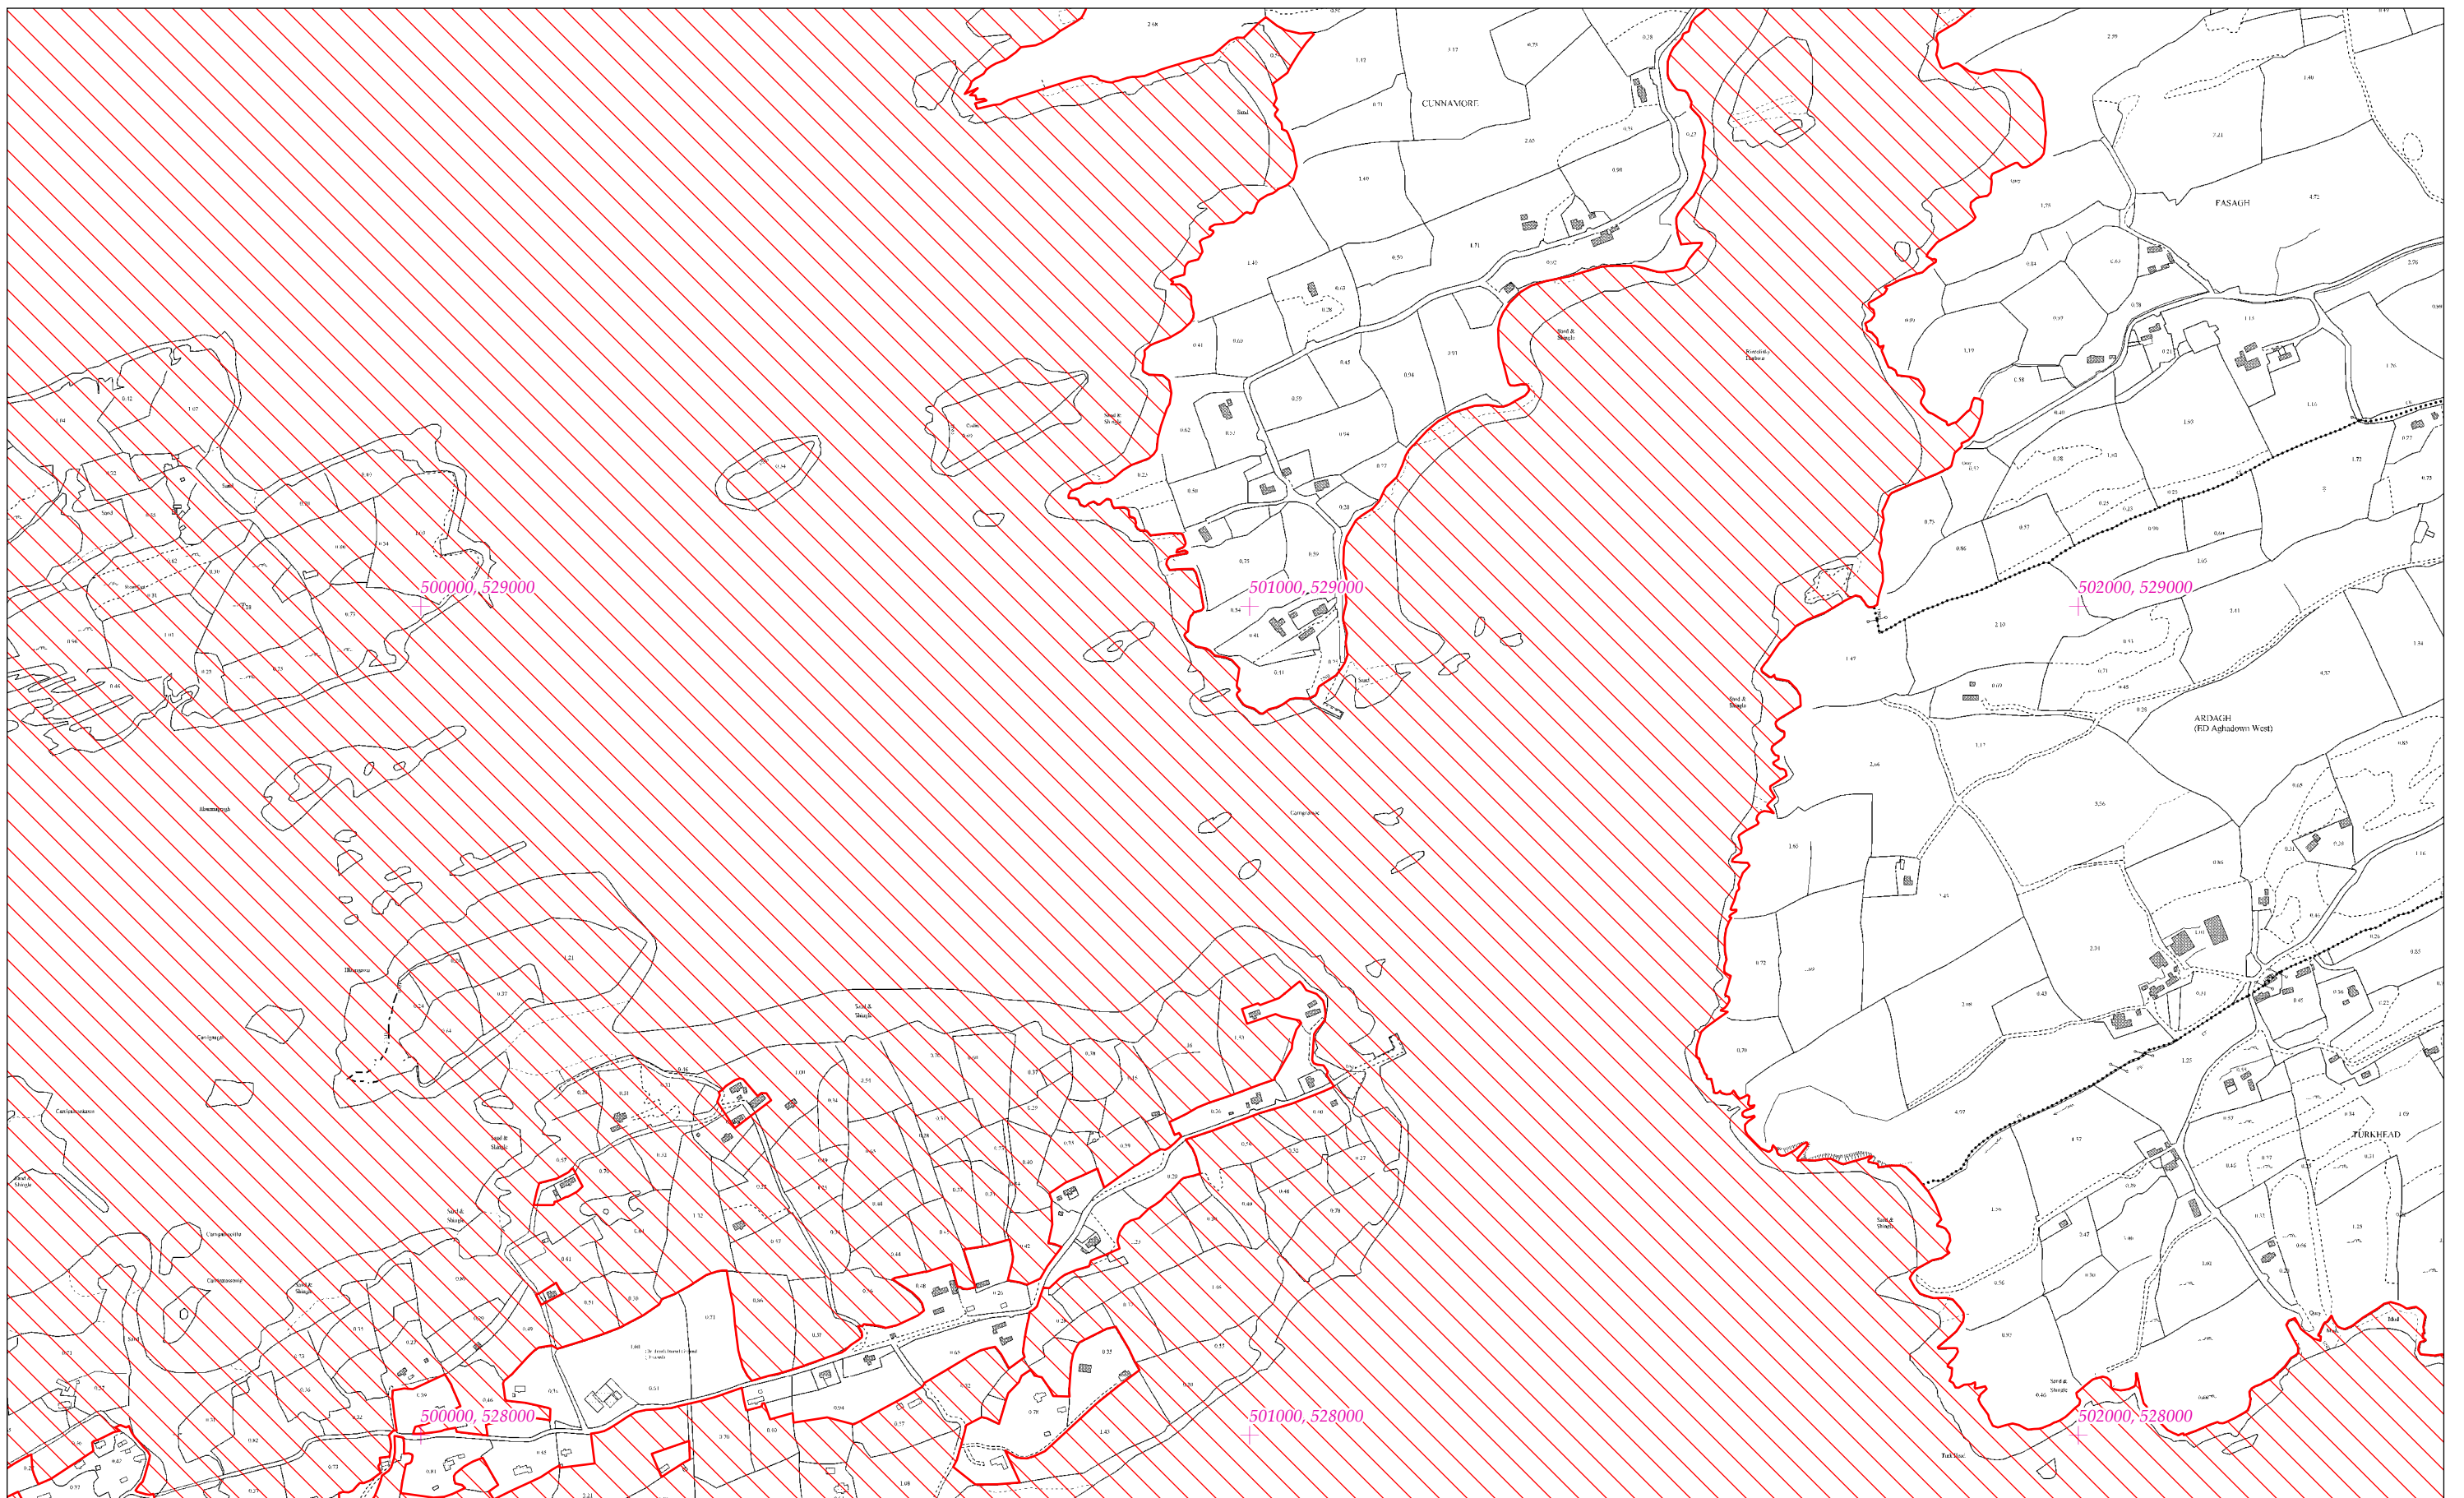

Rialachán 4(1)(b) / Regulation 4(1)(b)

Leathanach 28 de 78 (Co. Chorcaí)
Page 28 of 78 (Co. Cork)

LIMISTÉAR FAOI CHAOMHNÚ SPEISIALTA
SPECIAL AREA OF CONSERVATION

Suirbhéireacht Ordanáis Éireann Ceadúnas Uimhir OSI-NMA-014 © OSI / Rialtas na hÉireann
Ordnance Survey Ireland Licence No. OSI-NMA-014 © Ordnance Survey Ireland / Government of Ireland
Córas Comhordanáidí: Trasteilgean Mercator na hÉireann / Co-ordinate System: Irish Transverse Mercator

LCS Chuan agus Oileáin Loch Trasna
Roaringwater Bay and Islands SAC
1:5000 O.S. TILE 6786c 28 of 78

SITE CODE
000101

Leagan / Version: 3.03
Arna chló an / Printed on: 26/07/2021