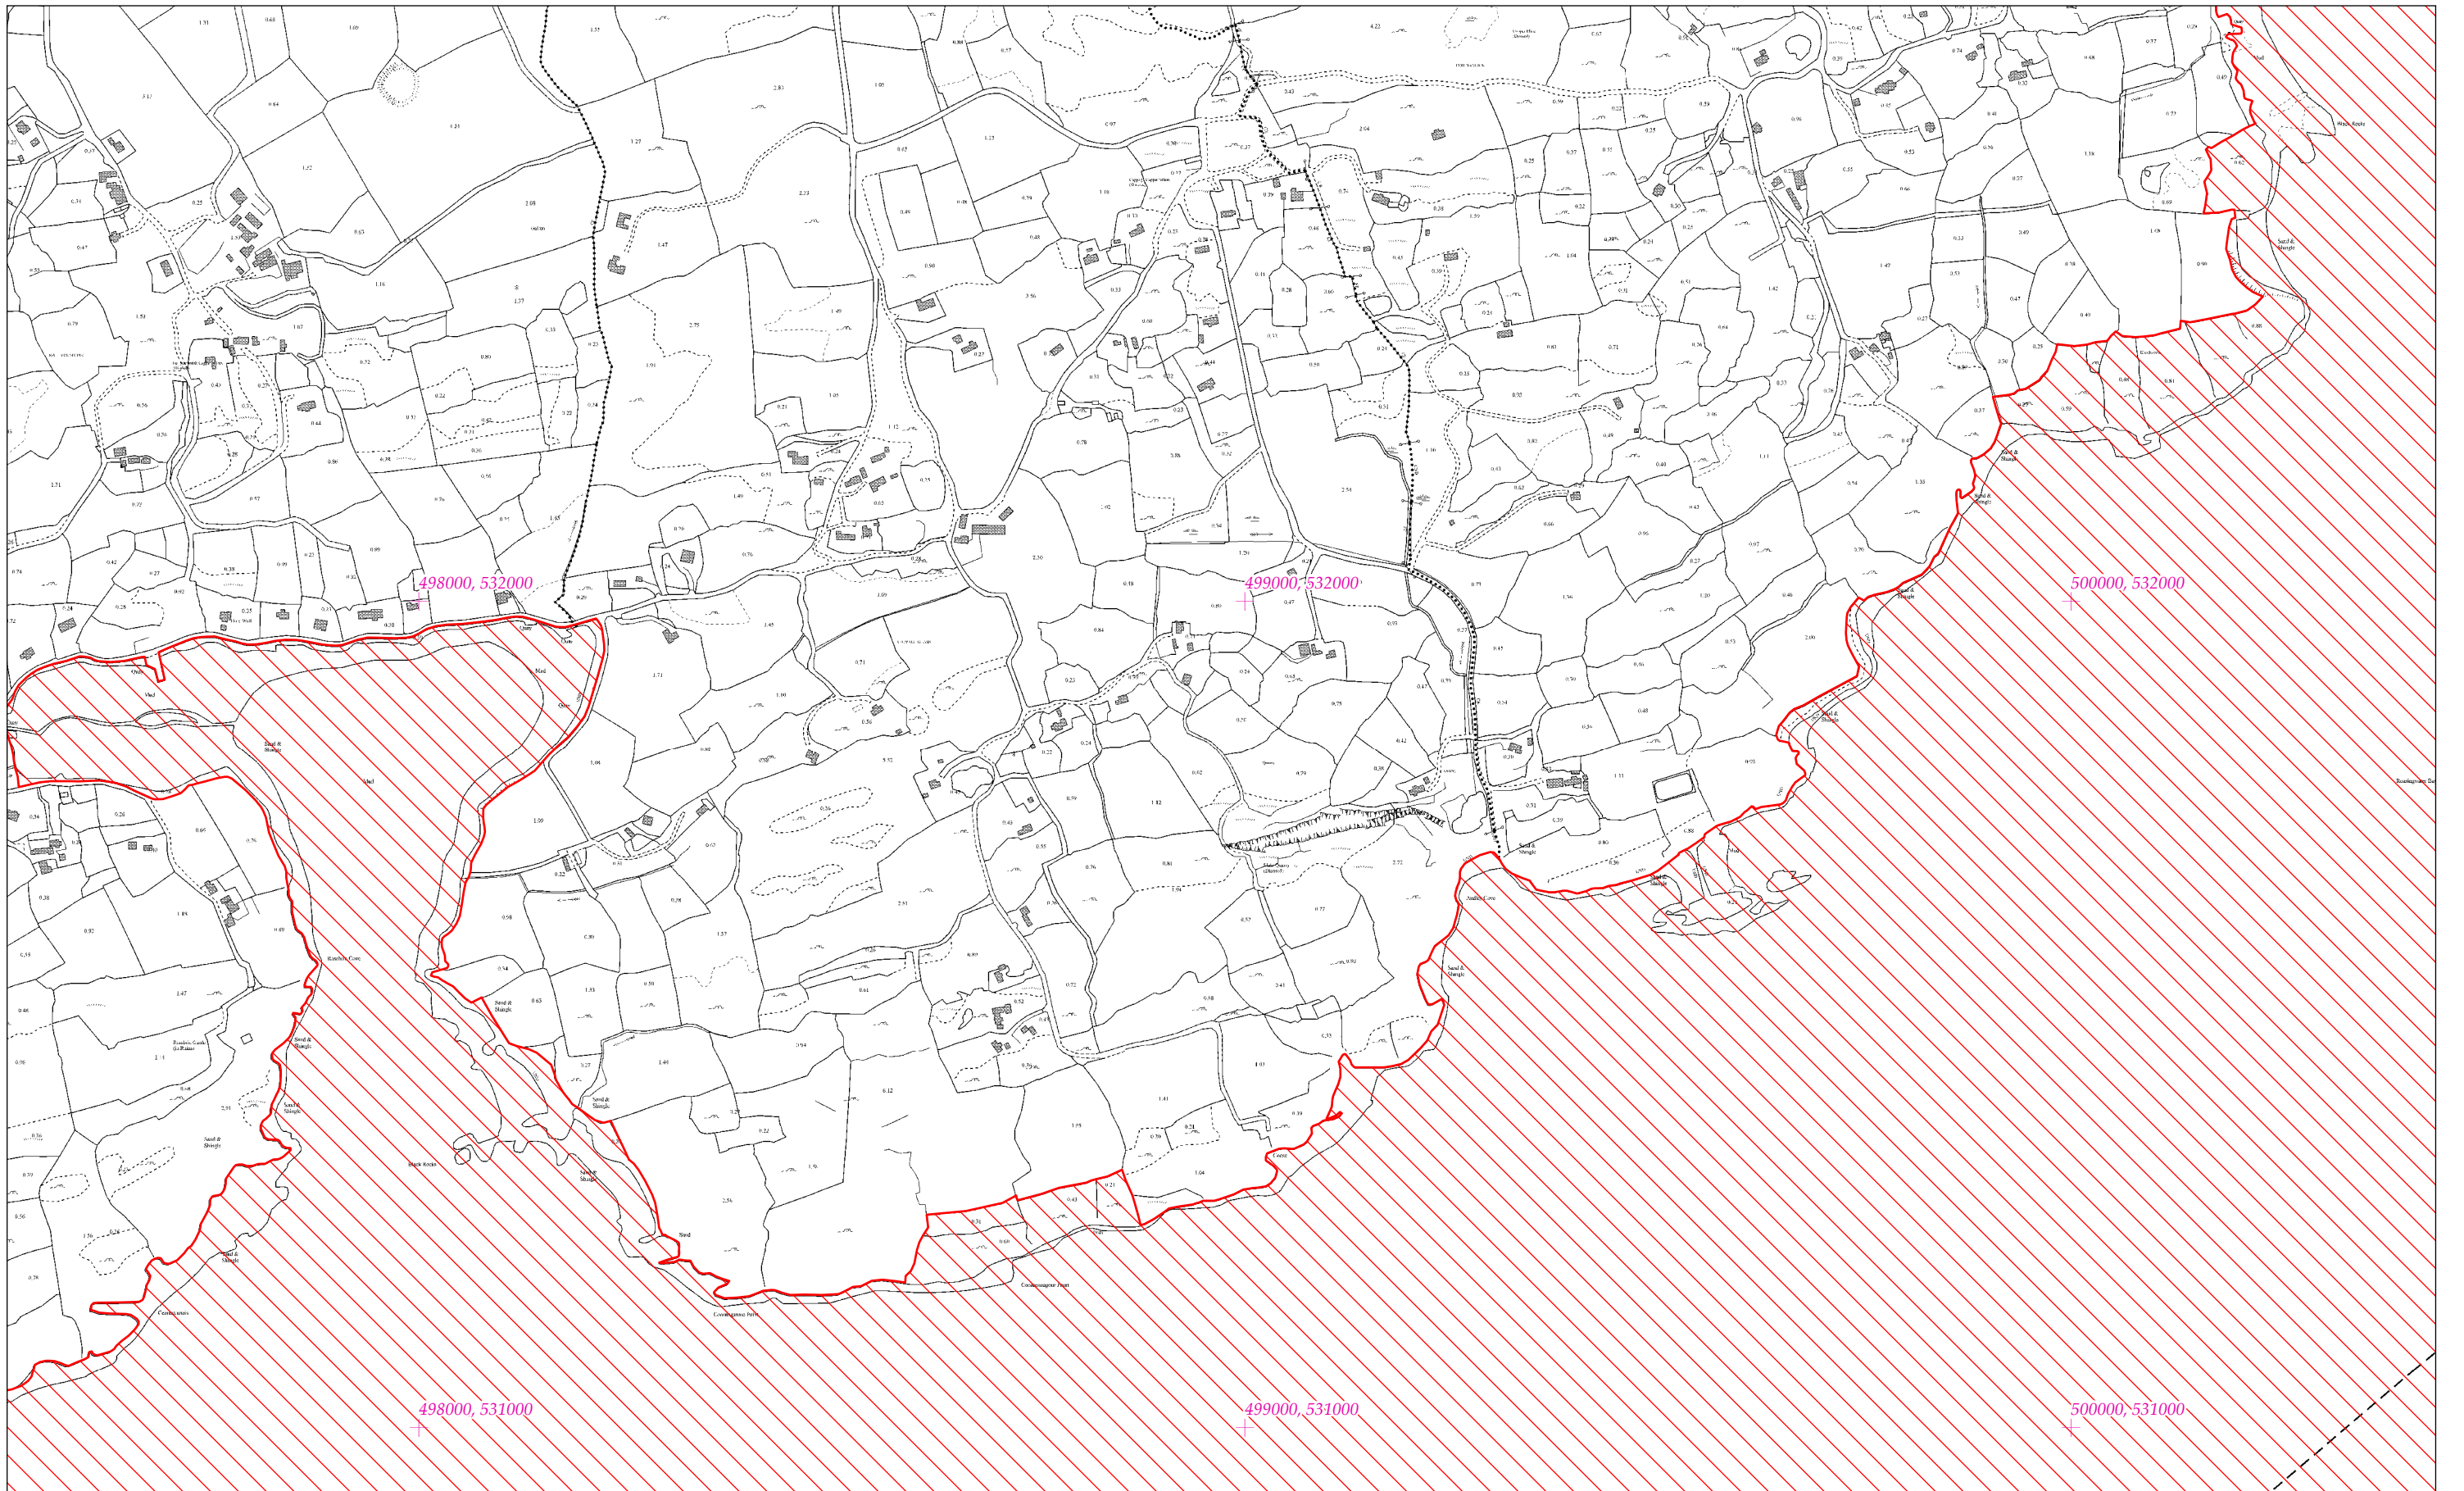

Rialachán 4(1)(b) / Regulation 4(1)(b)

Leathanach 8 de 78 (Co. Chorcaí)
Page 8 of 78 (Co. Cork)

LIMISTÉAR FAOI CHAOMHNÚ SPEISIALTA
SPECIAL AREA OF CONSERVATION

Suirbhéireacht Ordanáis Éireann Ceadúnas Uimhir OSI-NMA-014 © OSI / Rialtas na hÉireann
Ordnance Survey Ireland Licence No. OSI-NMA-014 © Ordnance Survey Ireland / Government of Ireland
Córas Comhordanáidí: Trasteilgean Mercator na hÉireann / Co-ordinate System: Irish Transverse Mercator

LCS Chuan agus Oileáin Loch Trasna
Roaringwater Bay and Islands SAC
1:5000 O.S. TILE 6769d 8 of 78

SITE CODE
000101

Leagan / Version: 3.03
Arna chló an / Printed on: 26/07/2021