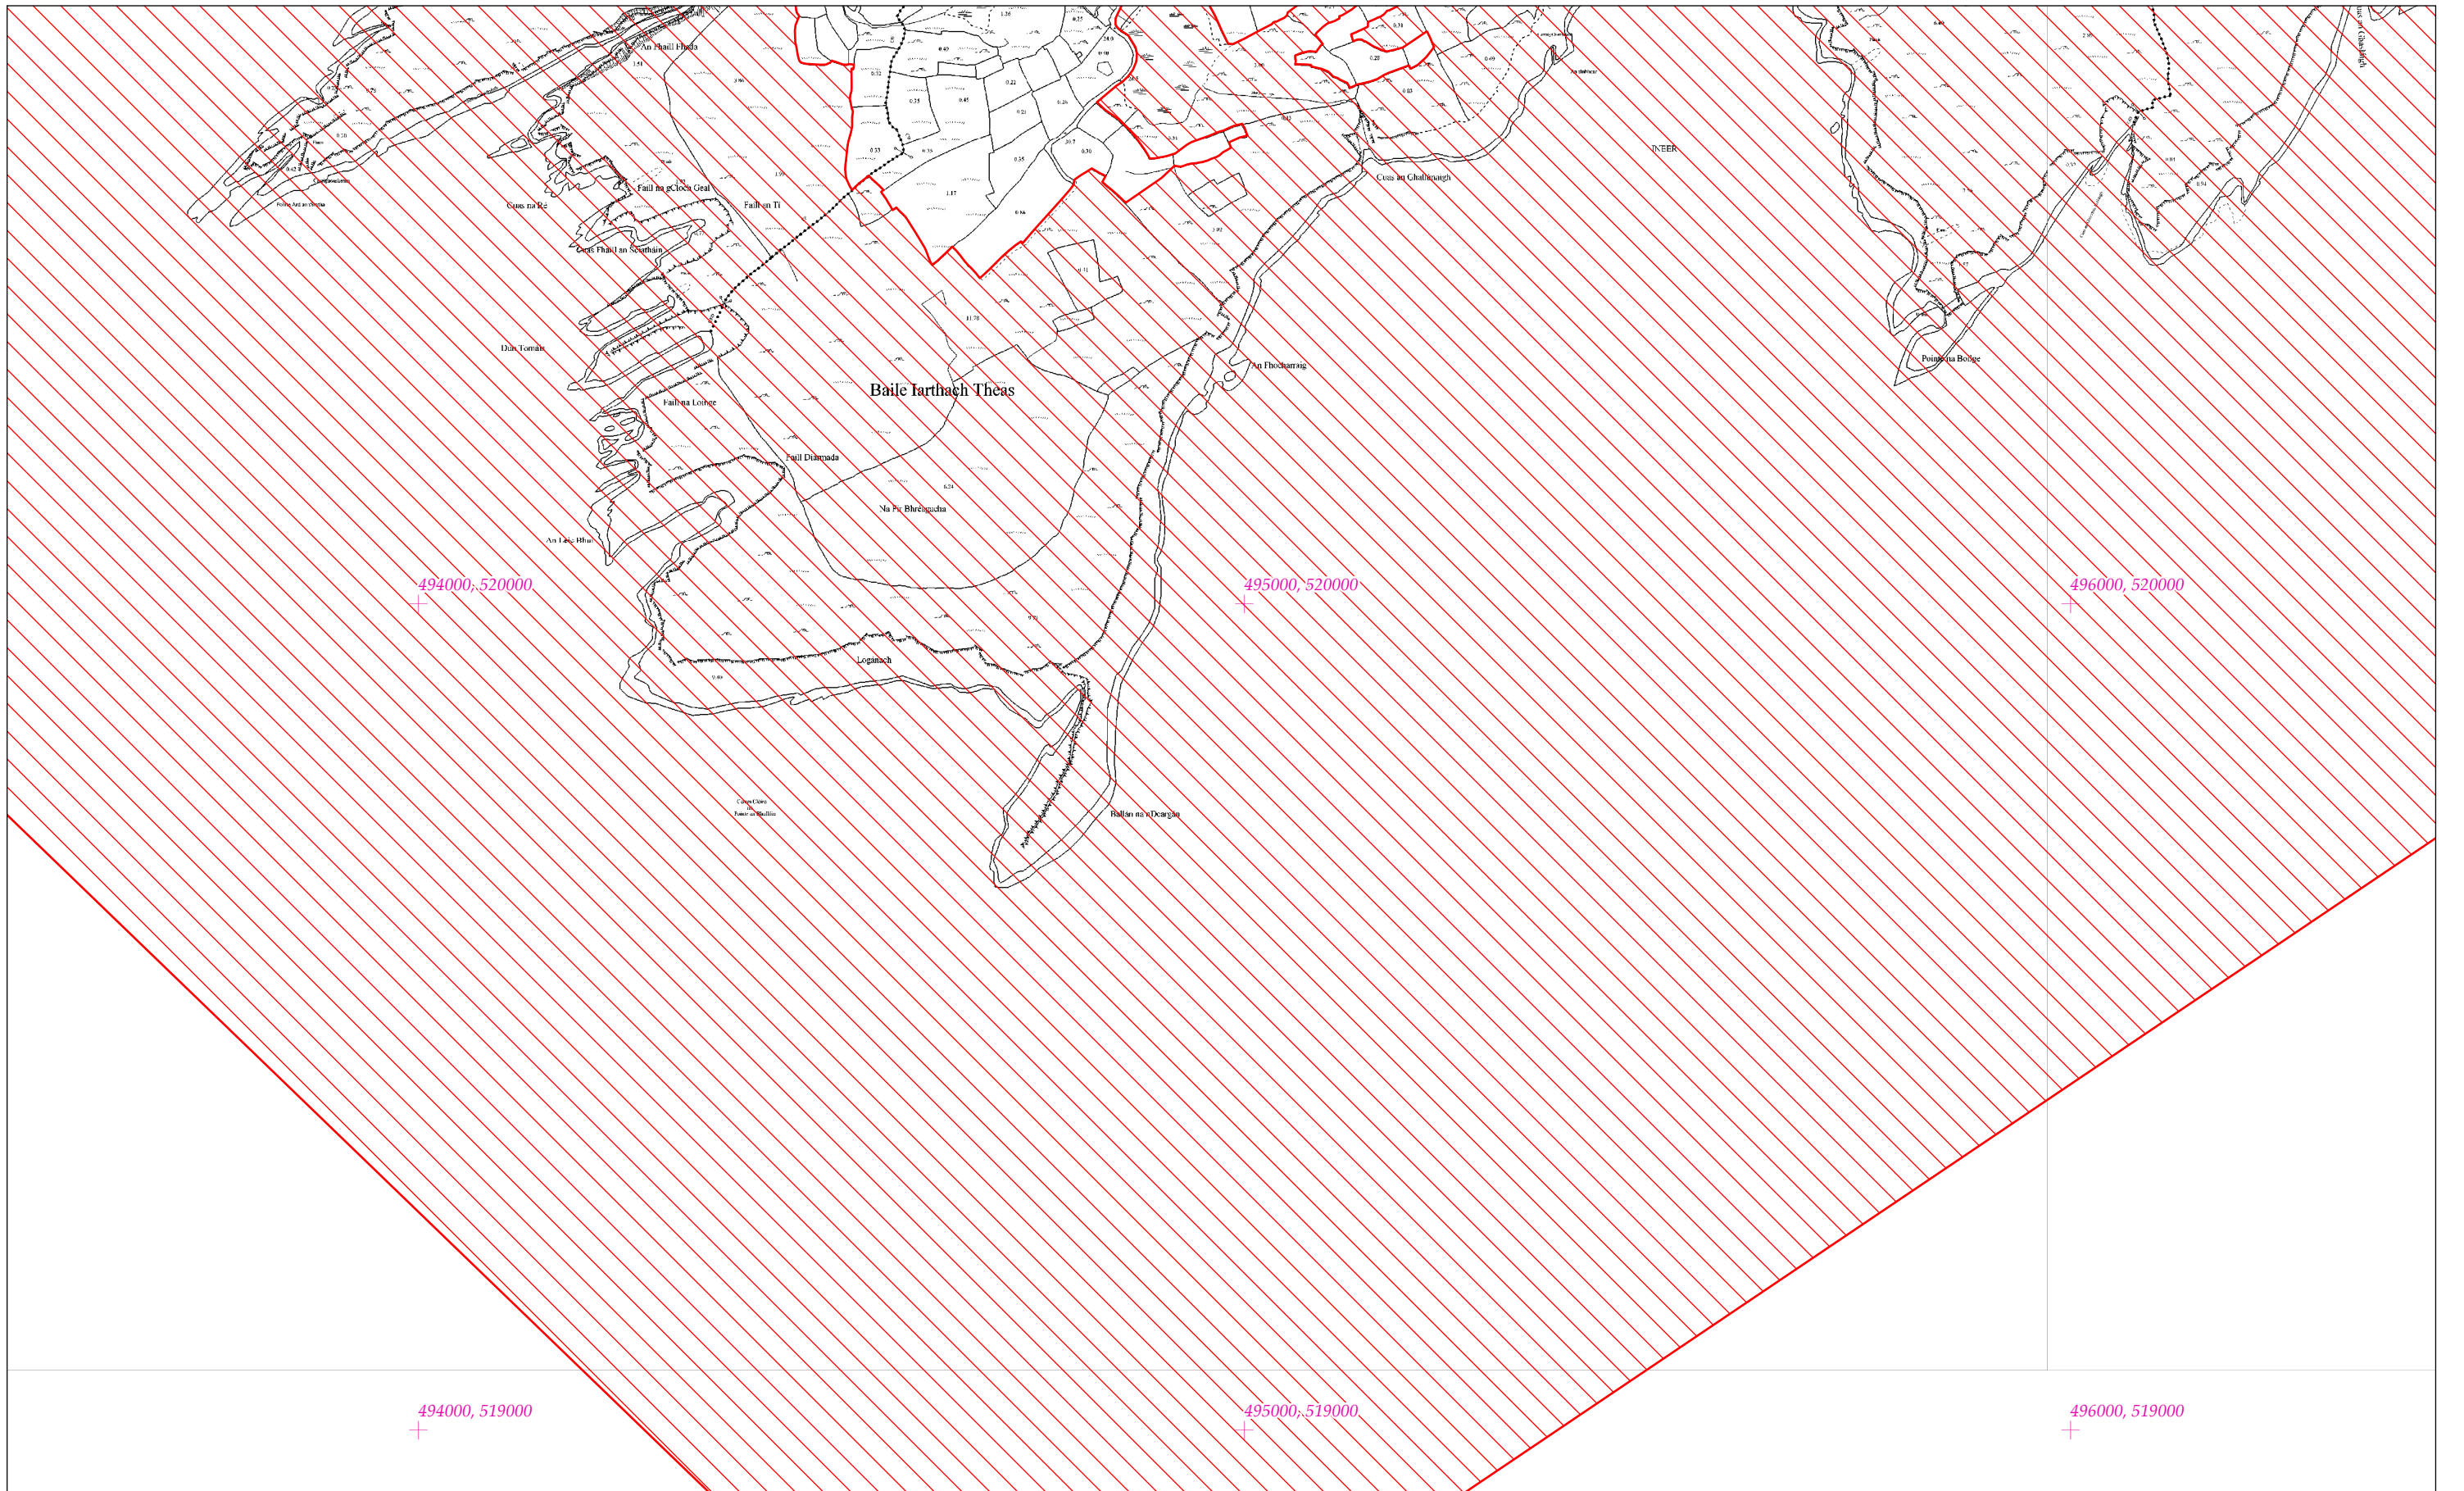

Rialachán 4(1)(b) / Regulation 4(1)(b)

Leathanach 78 de 78 (Co. Chorcaí)
Page 78 of 78 (Co. Cork)

LIMISTÉAR FAOI CHAOMHNÚ SPEISIALTA
SPECIAL AREA OF CONSERVATION

Suirbhéireacht Ordanáis Éireann Ceadúnas Uimhir OSI-NMA-014 © OSI / Rialtas na hÉireann
Ordnance Survey Ireland Licence No. OSI-NMA-014 © Ordnance Survey Ireland / Government of Ireland
Córas Comhordanáidí: Trasteilgean Mercator na hÉireann / Co-ordinate System: Irish Transverse Mercator

LCS Chuan agus Oileáin Loch Trasna
Roaringwater Bay and Islands SAC
1:5000 O.S. TILE7129d 78 of 78

SITE CODE
000101

Leagan / Version: 3.03
Arna chló an / Printed on: 26/07/2021