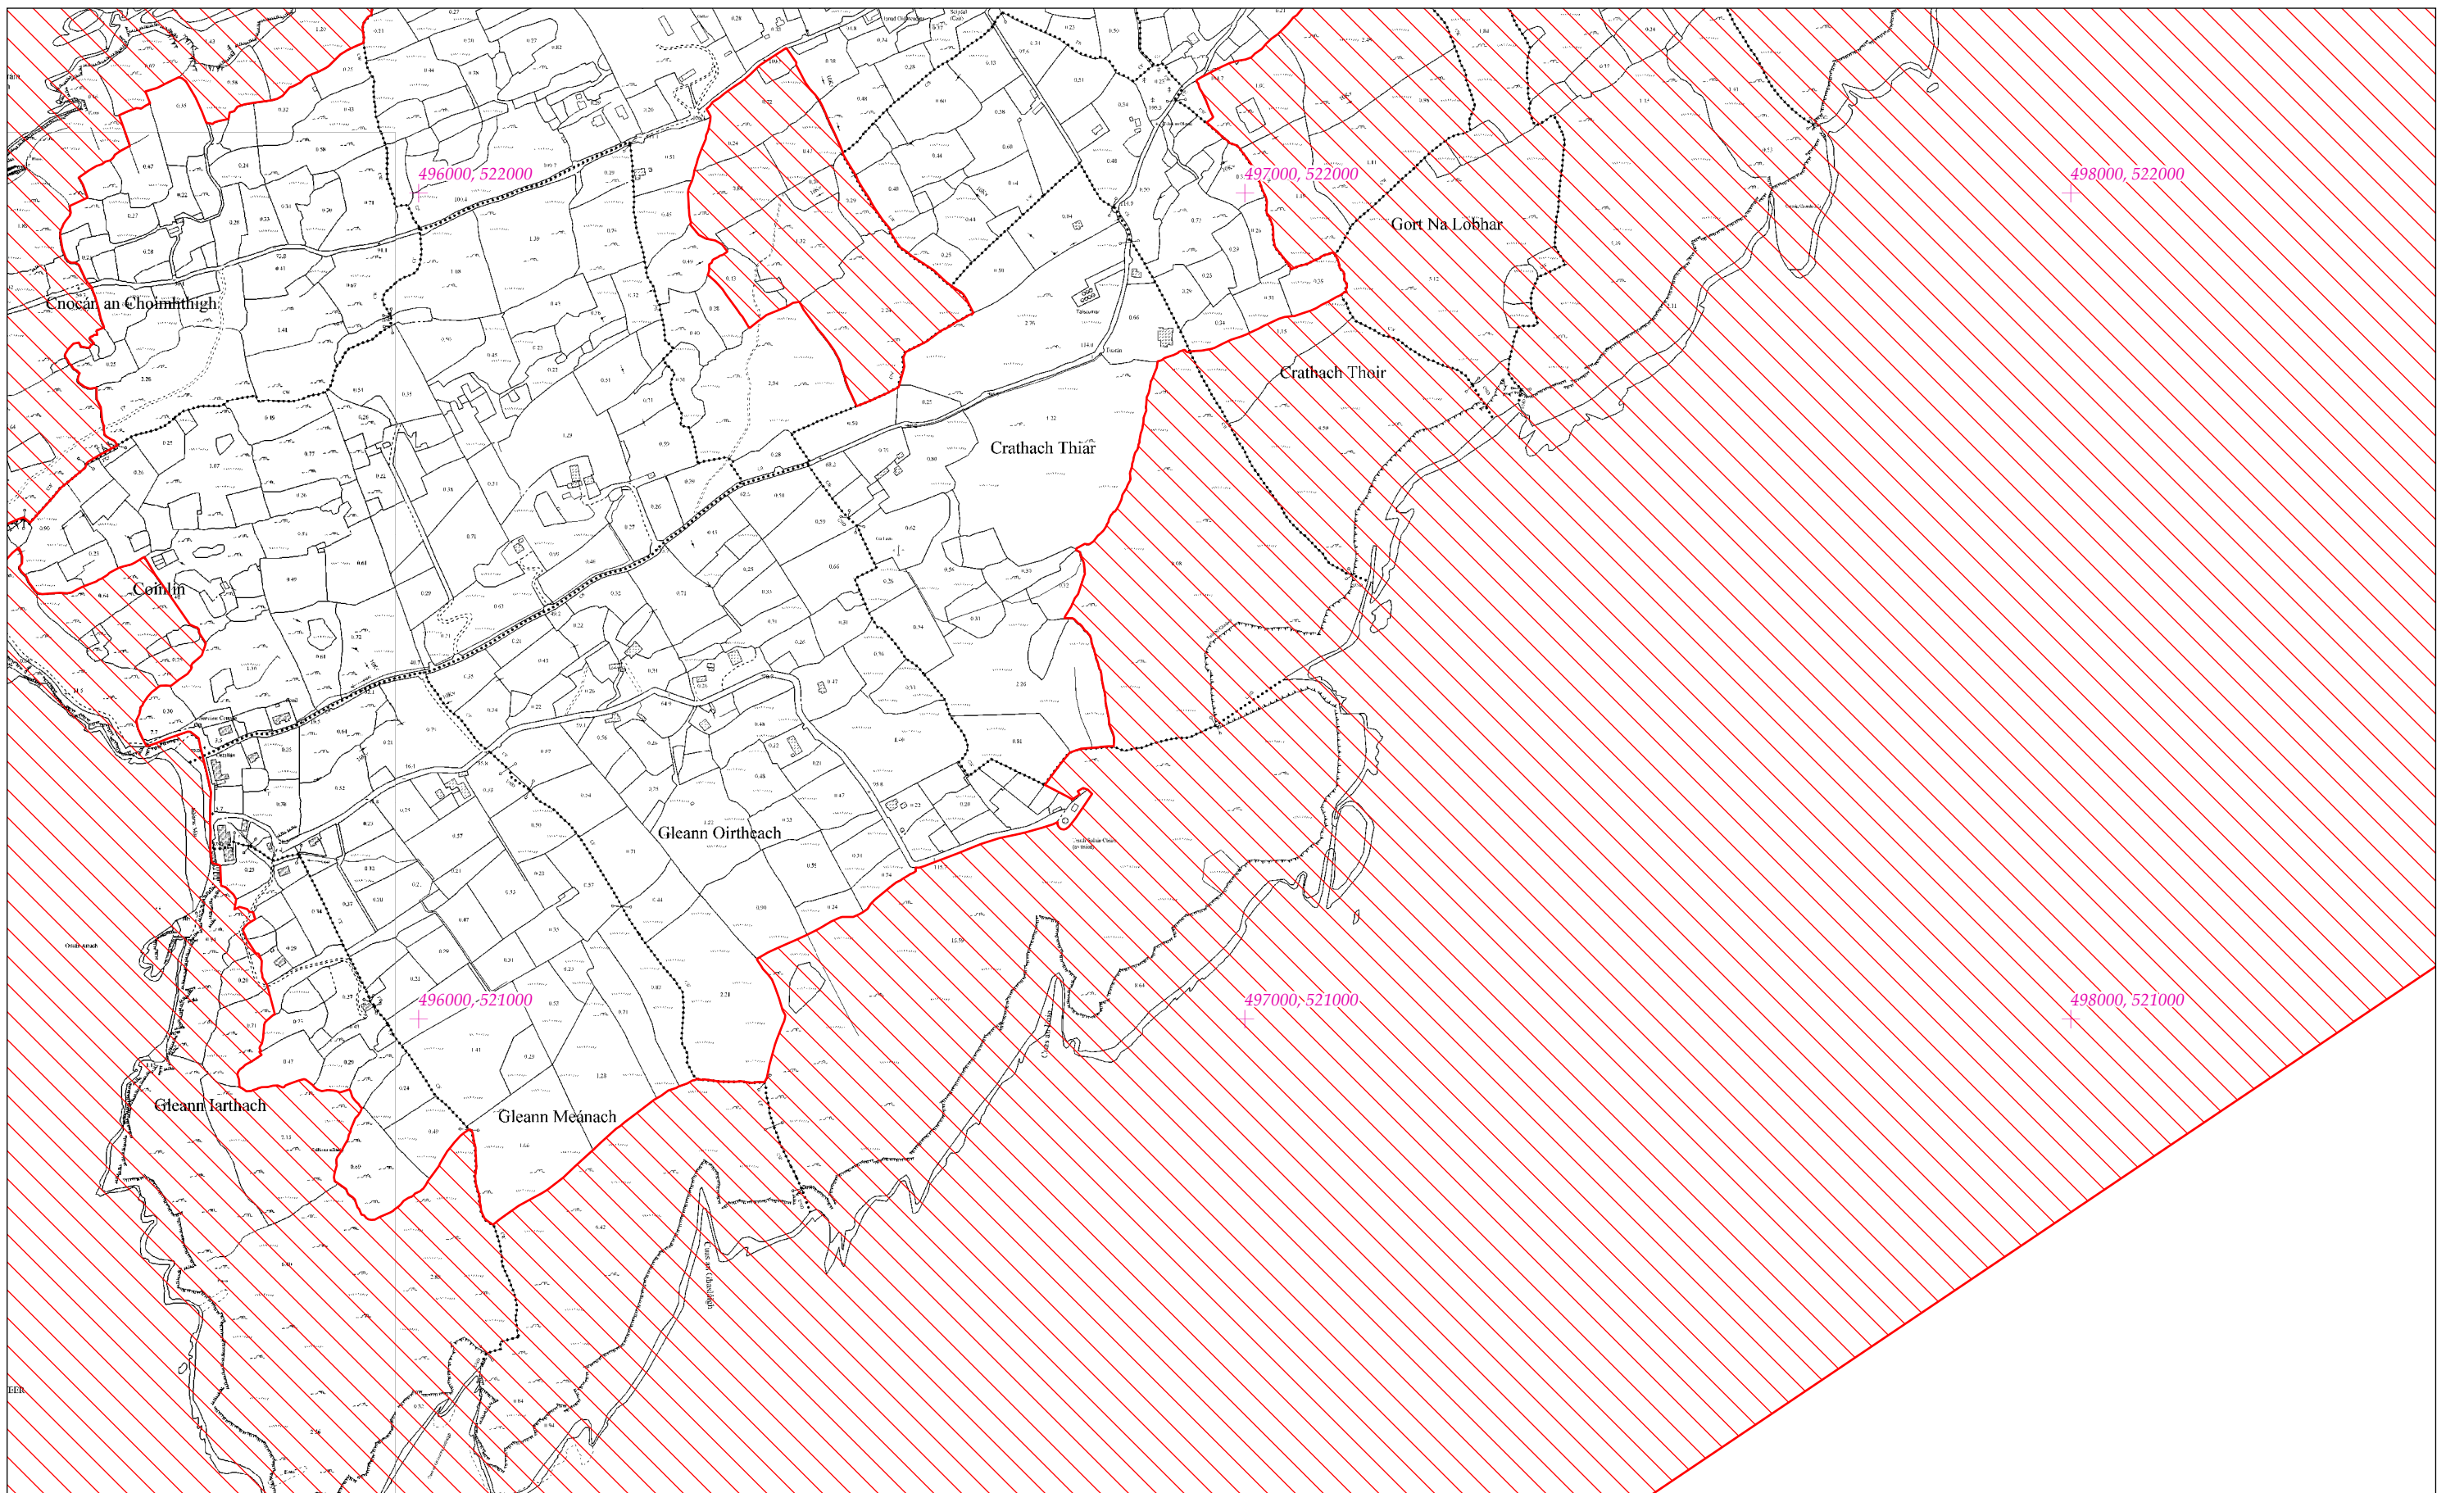

Rialachán 4(1)(b) / Regulation 4(1)(b)

Leathanach 61 de 78 (Co. Chorcaí)
Page 61 of 78 (Co. Cork)

LIMISTÉAR FAOI CHAOMHNÚ SPEISIALTA
SPECIAL AREA OF CONSERVATION

Suirbhéireacht Ordanáis Éireann Ceadúnas Uimhir OSI-NMA-014 © OSI / Rialtas na hÉireann
Ordnance Survey Ireland Licence No. OSI-NMA-014 © Ordnance Survey Ireland / Government of Ireland
Córas Comhordanáidí: Trasteilgean Mercator na hÉireann / Co-ordinate System: Irish Transverse Mercator

LCS Chuan agus Oileáin Loch Trasna
Roaringwater Bay and Islands SAC
1:5000 O.S. TILE 6807a 61 of 78

SITE CODE
000101

Leagan / Version: 3.03

Arna chló an / Printed on: 26/07/2021