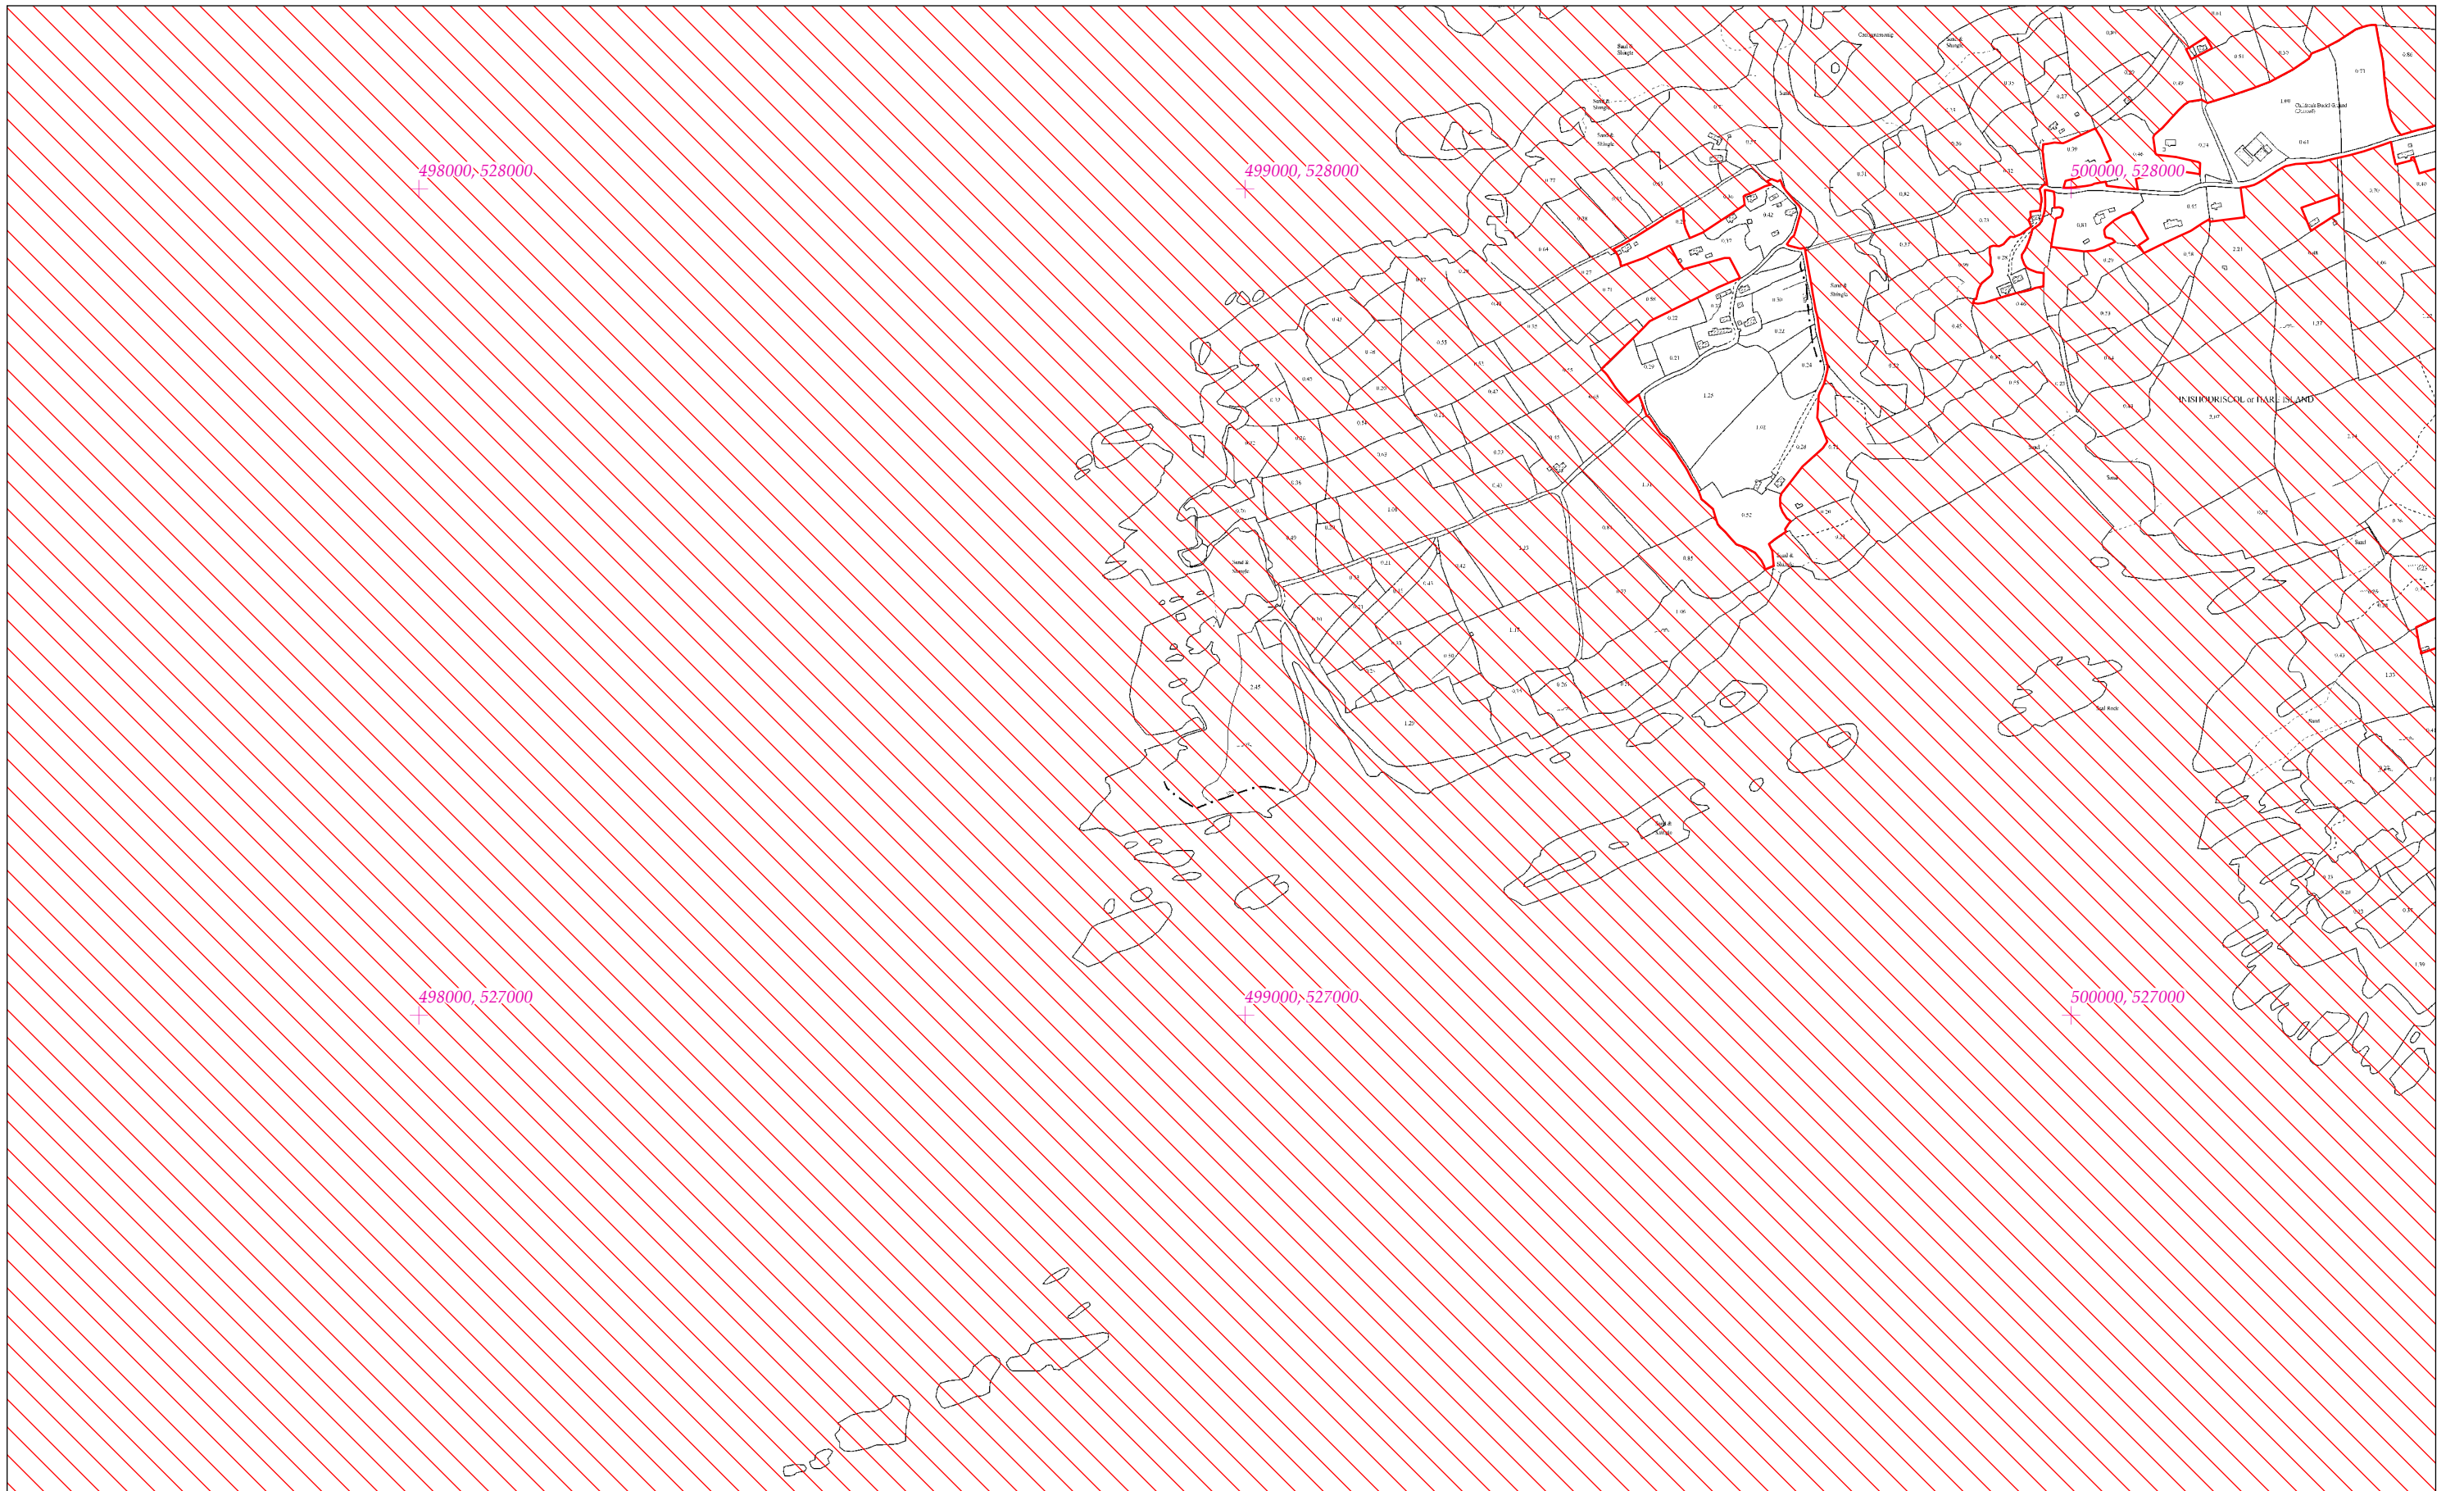

Rialachán 4(1)(b) / Regulation 4(1)(b)

Leathanach 43 de 78 (Co. Chorcaí)
Page 43 of 78 (Co. Cork)

LIMISTÉAR FAOI CHAOMHNÚ SPEISIALTA
SPECIAL AREA OF CONSERVATION

Suirbhéireacht Ordanáis Éireann Ceadúnas Uimhir OSI-NMA-014 © OSI / Rialtas na hÉireann
Ordnance Survey Ireland Licence No. OSI-NMA-014 © Ordnance Survey Ireland / Government of Ireland
Córas Comhordanáidí: Trasteilgean Mercator na hÉireann / Co-ordinate System: Irish Transverse Mercator

LCS Chuan agus Oileáin Loch Trasna
Roaringwater Bay and Islands SAC
1:5000 O.S. TILE 6798b 43 of 78

SITE CODE
000101

Leagan / Version: 3.03
Arna chló an / Printed on: 26/07/2021