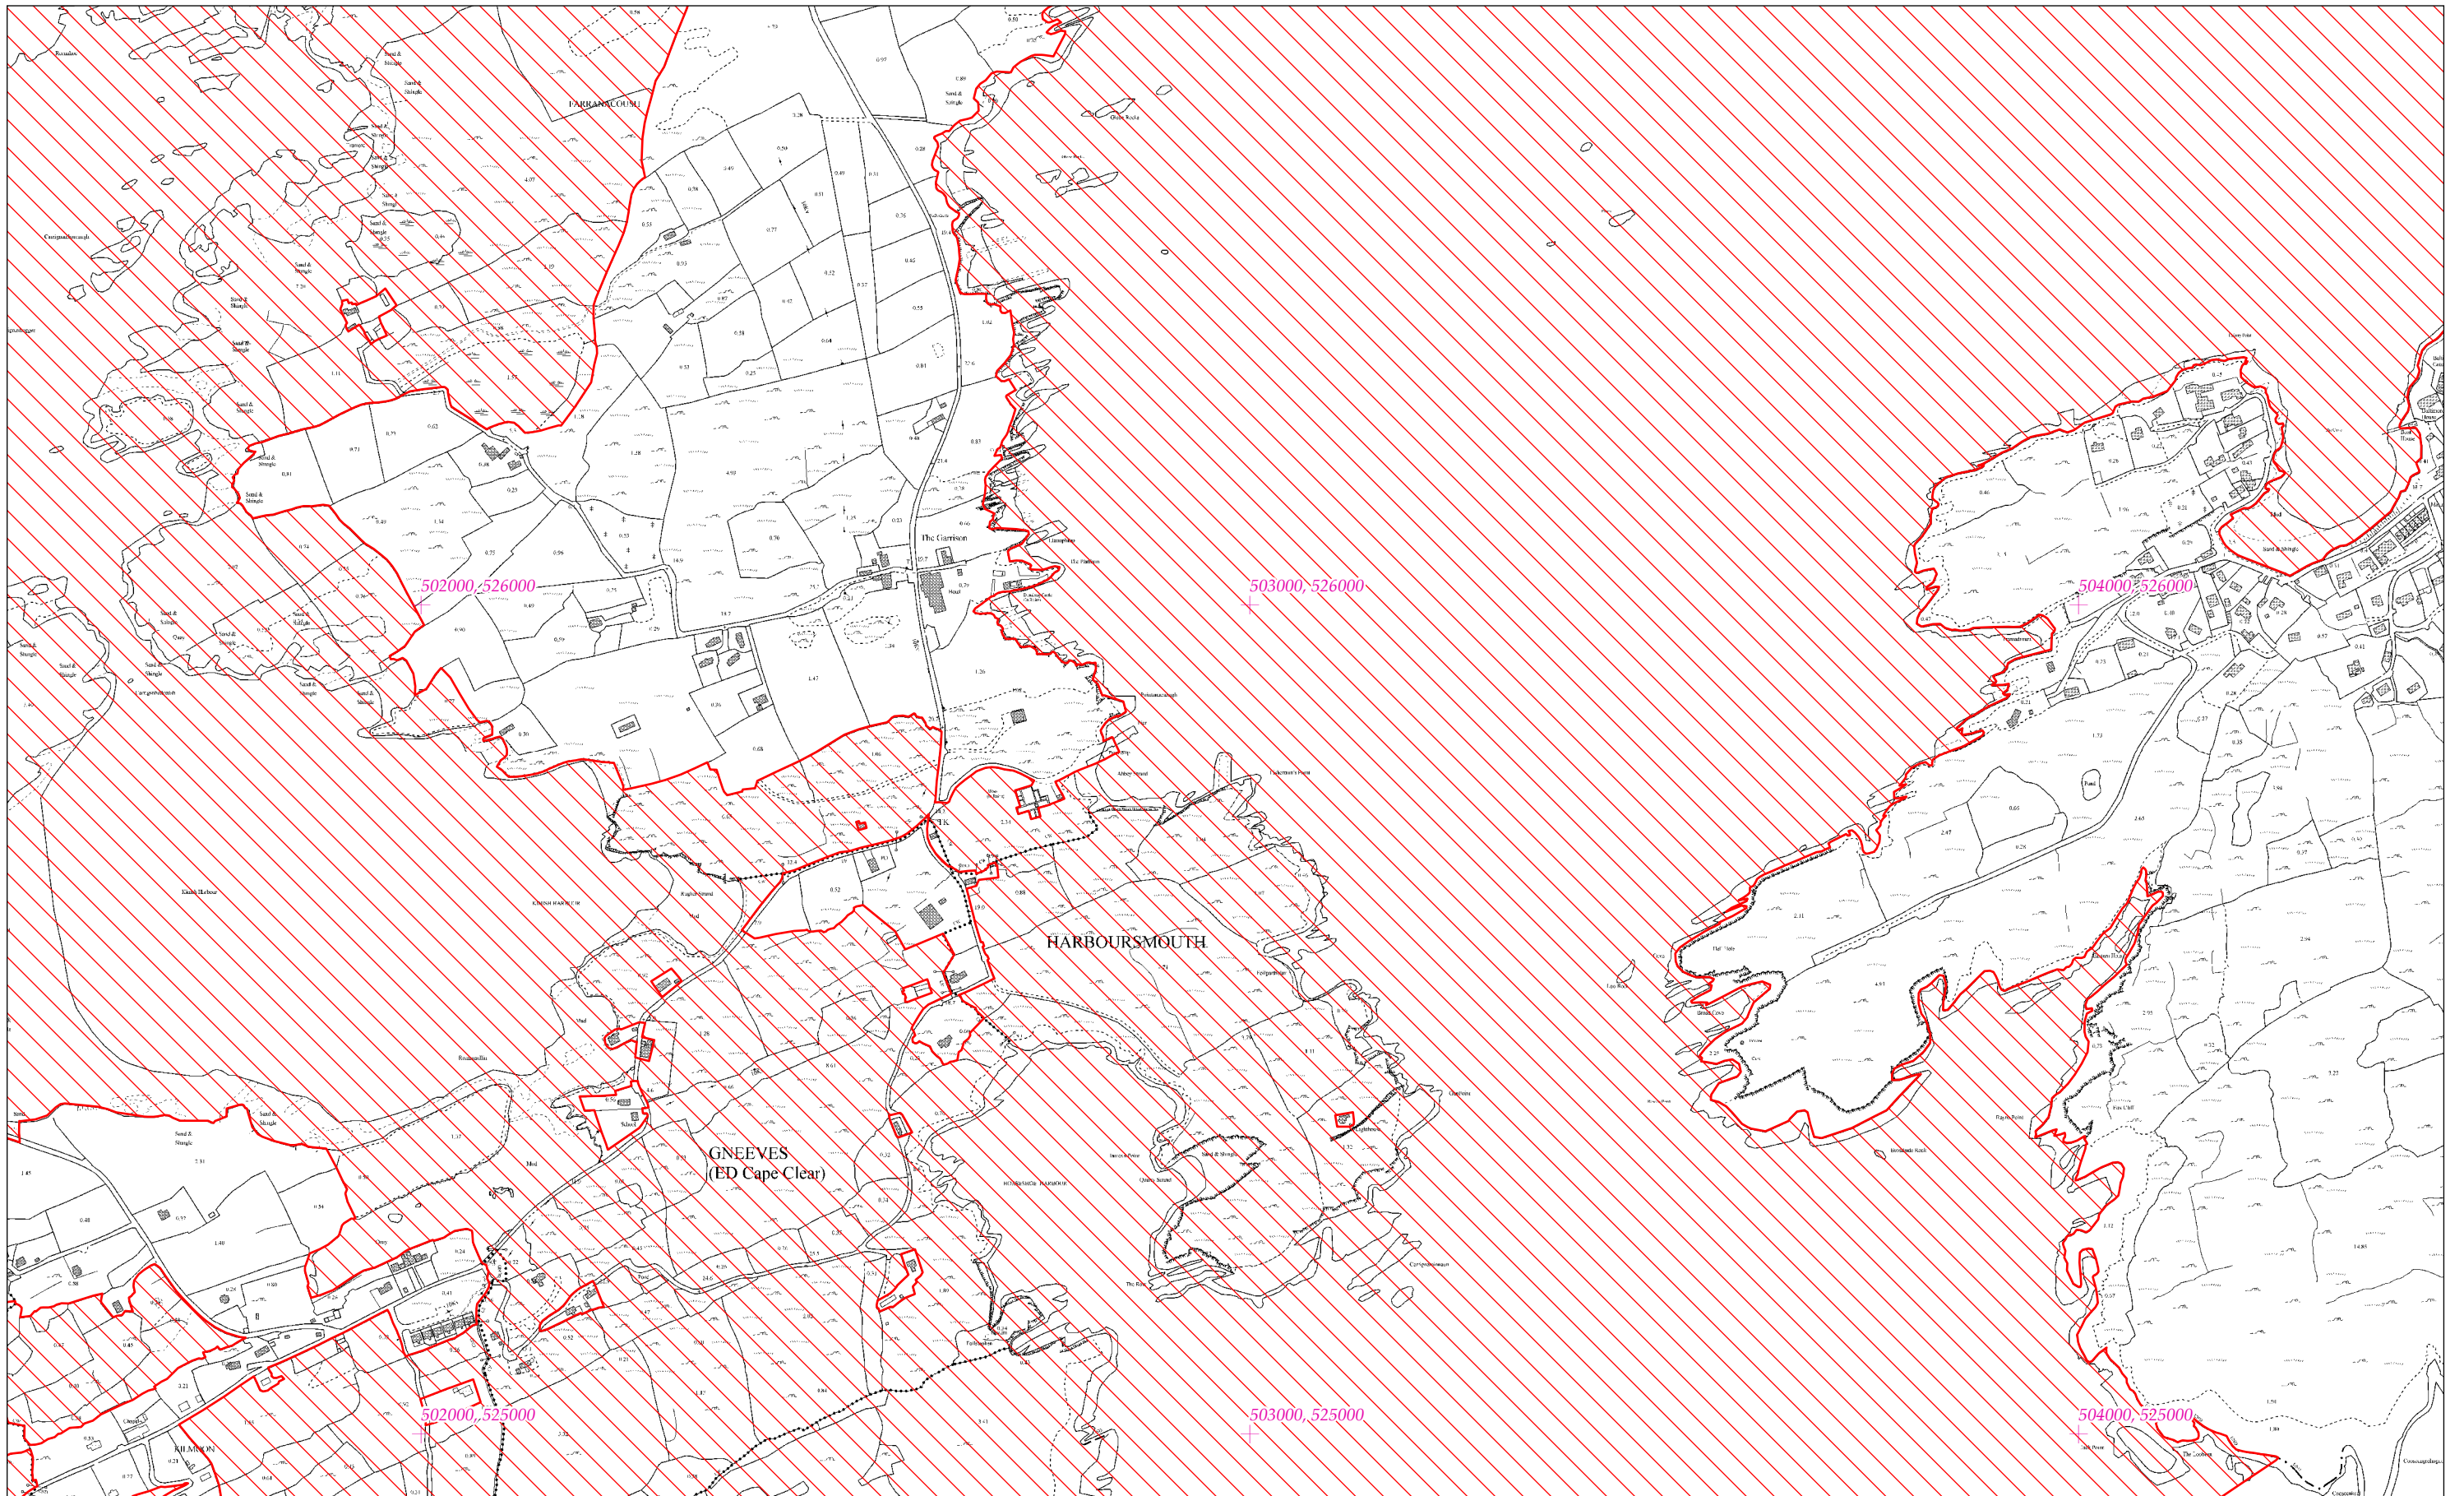

Rialachán 4(1)(b) / Regulation 4(1)(b)

Leathanach 49 de 78 (Co. Chorcaí)
Page 49 of 78 (Co. Cork)

LIMISTÉAR FAOI CHAOMHNÚ SPEISIALTA
SPECIAL AREA OF CONSERVATION

Suirbhéireacht Ordanáis Éireann Ceadúnas Uimhir OSI-NMA-014 © OSI / Rialtas na hÉireann
Ordnance Survey Ireland Licence No. OSI-NMA-014 © Ordnance Survey Ireland / Government of Ireland
Córas Comhordanáidí: Trasteilgean Mercator na hÉireann / Co-ordinate System: Irish Transverse Mercator

LCS Chuan agus Oileáin Loch Trasna
Roaringwater Bay and Islands SAC
1:5000 O.S. TILE 6799d 49 of 78

SITE CODE
000101

Leagan / Version: 3.03
Arna chló an / Printed on: 26/07/2021