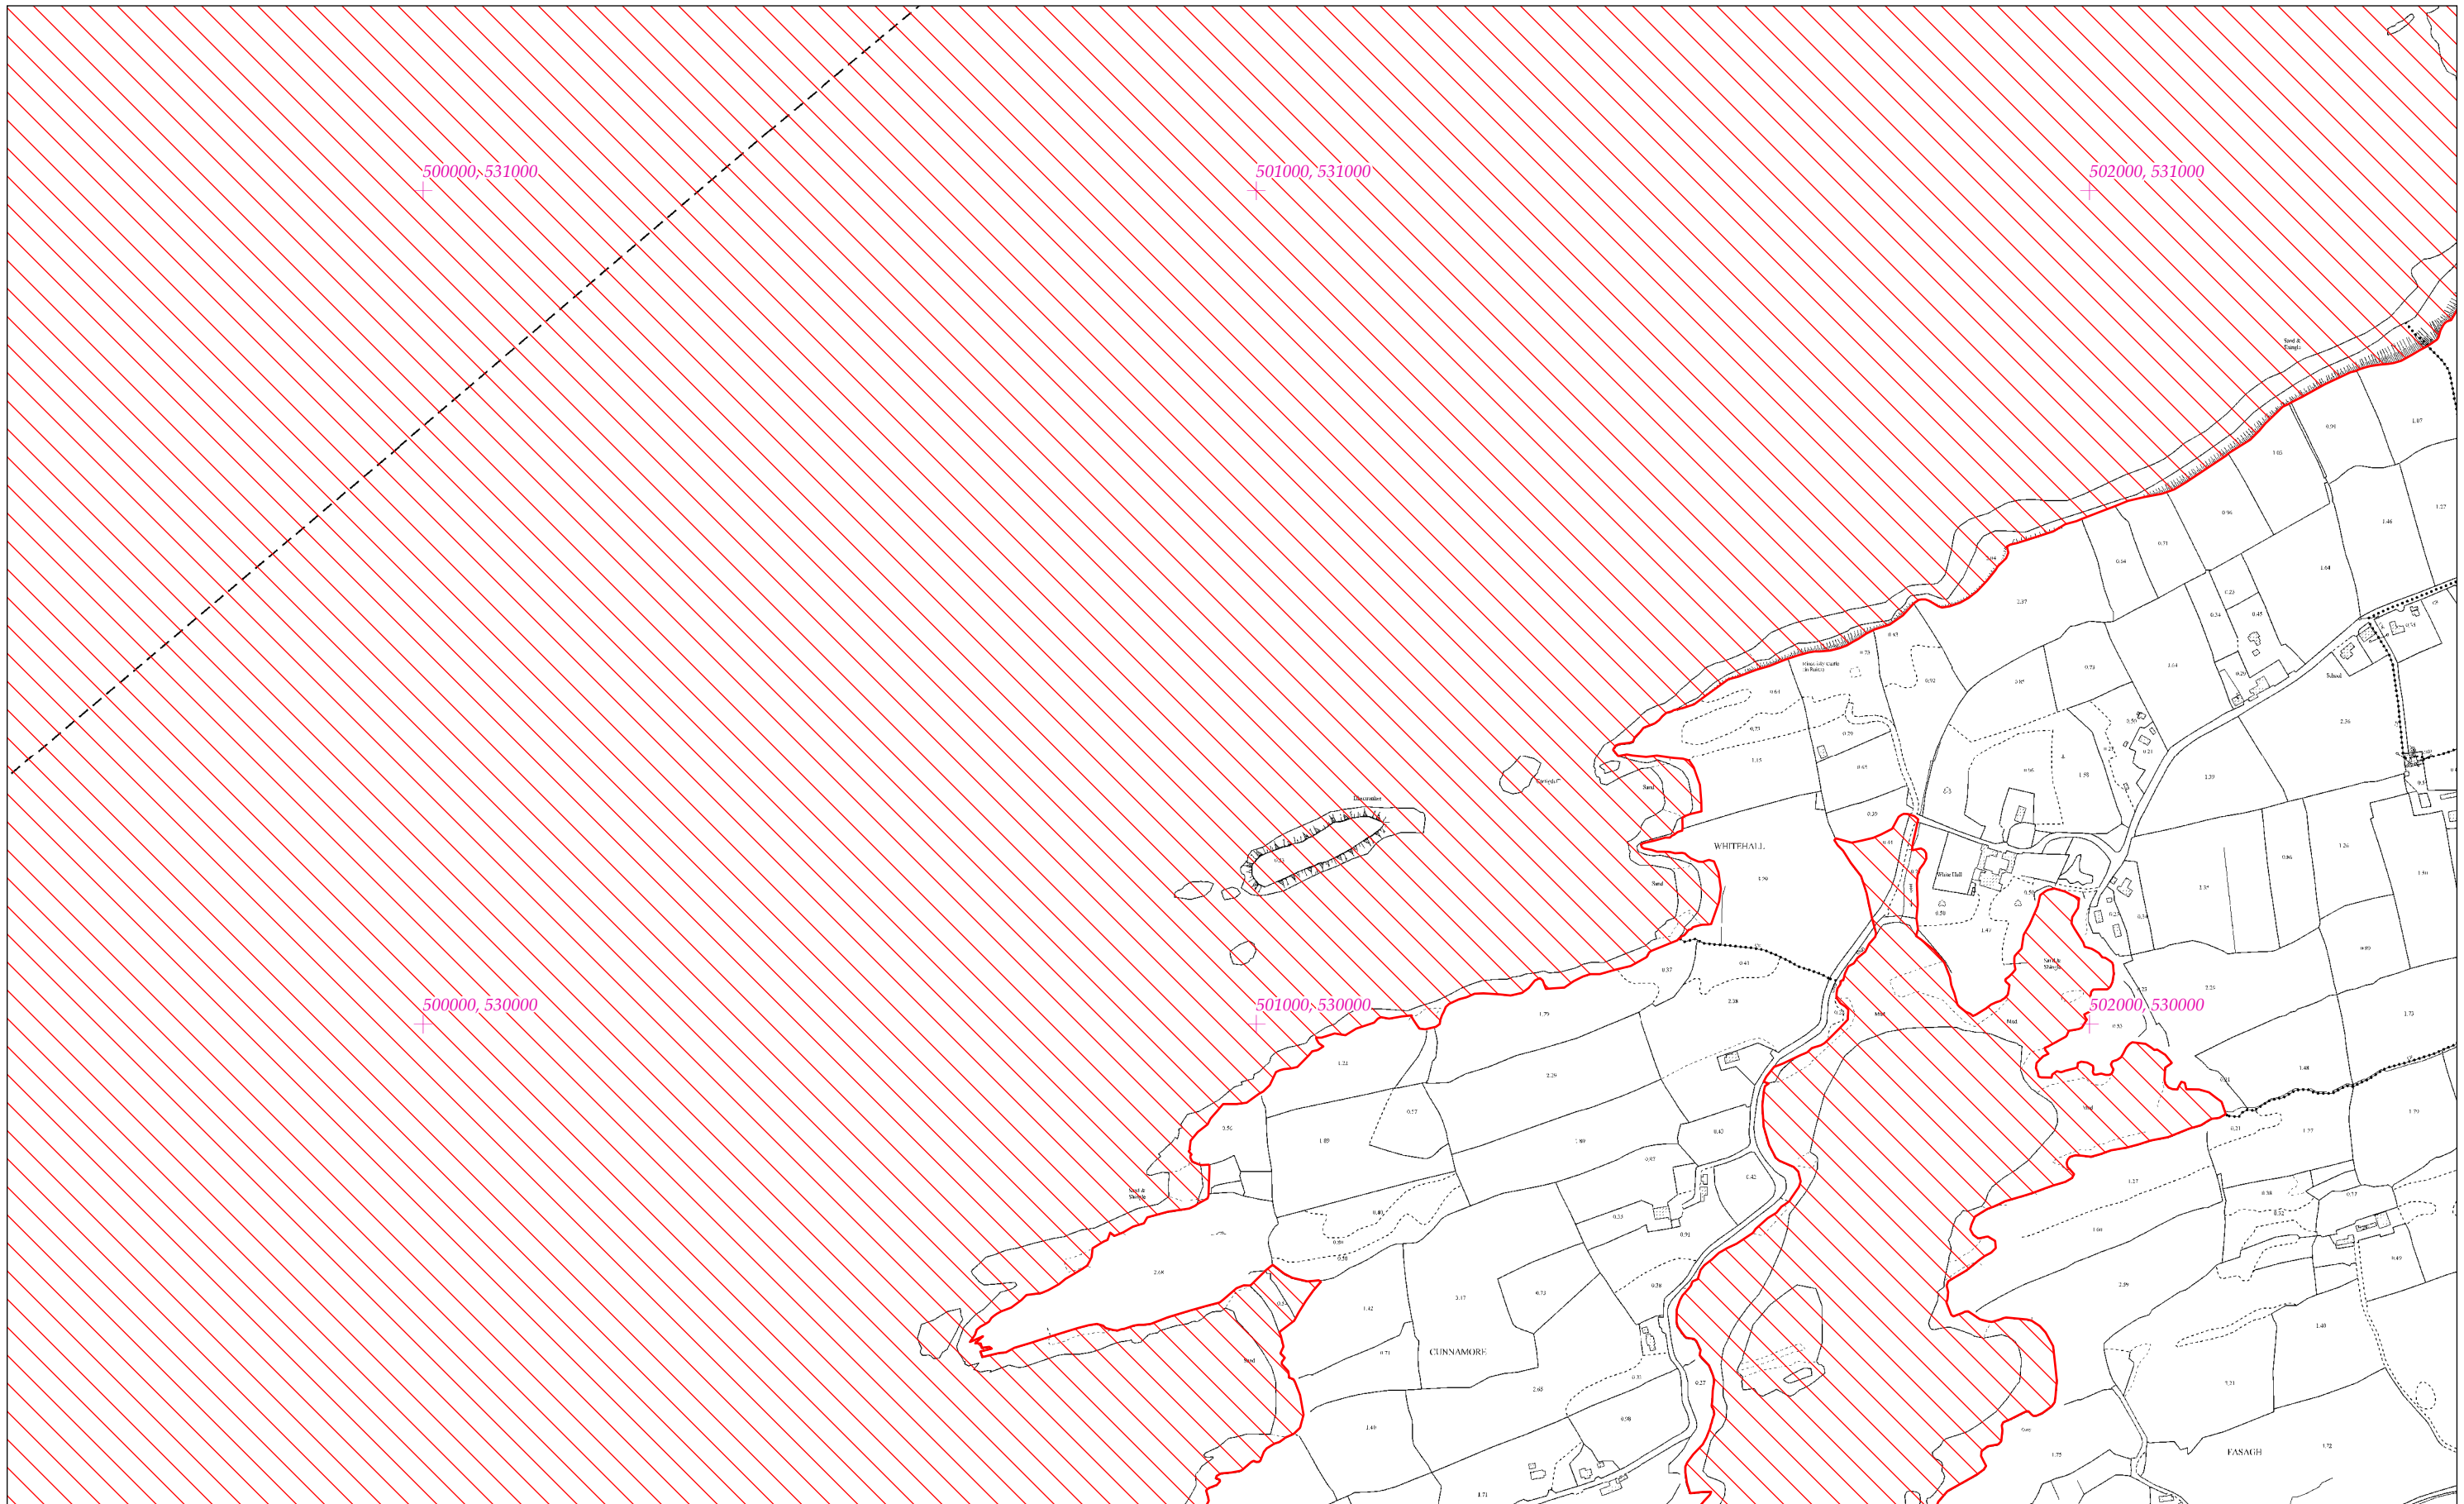

Rialachán 4(1)(b) / Regulation 4(1)(b)

Leathanach 26 de 78 (Co. Chorcaí)
Page 26 of 78 (Co. Cork)

LIMISTÉAR FAOI CHAOMHNÚ SPEISIALTA
SPECIAL AREA OF CONSERVATION

Suirbhéireacht Ordanáis Éireann Ceadúnas Uimhir OSI-NMA-014 © OSI / Rialtas na hÉireann
Ordnance Survey Ireland Licence No. OSI-NMA-014 © Ordnance Survey Ireland / Government of Ireland
Córas Comhordanáidí: Trasteilgean Mercator na hÉireann / Co-ordinate System: Irish Transverse Mercator

LCS Chuan agus Oileáin Loch Trasna
Roaringwater Bay and Islands SAC
1:5000 O.S. TILE 6786a 26 of 78

SITE CODE
000101

Leagan / Version: 3.03
Arna chló an / Printed on: 26/07/2021