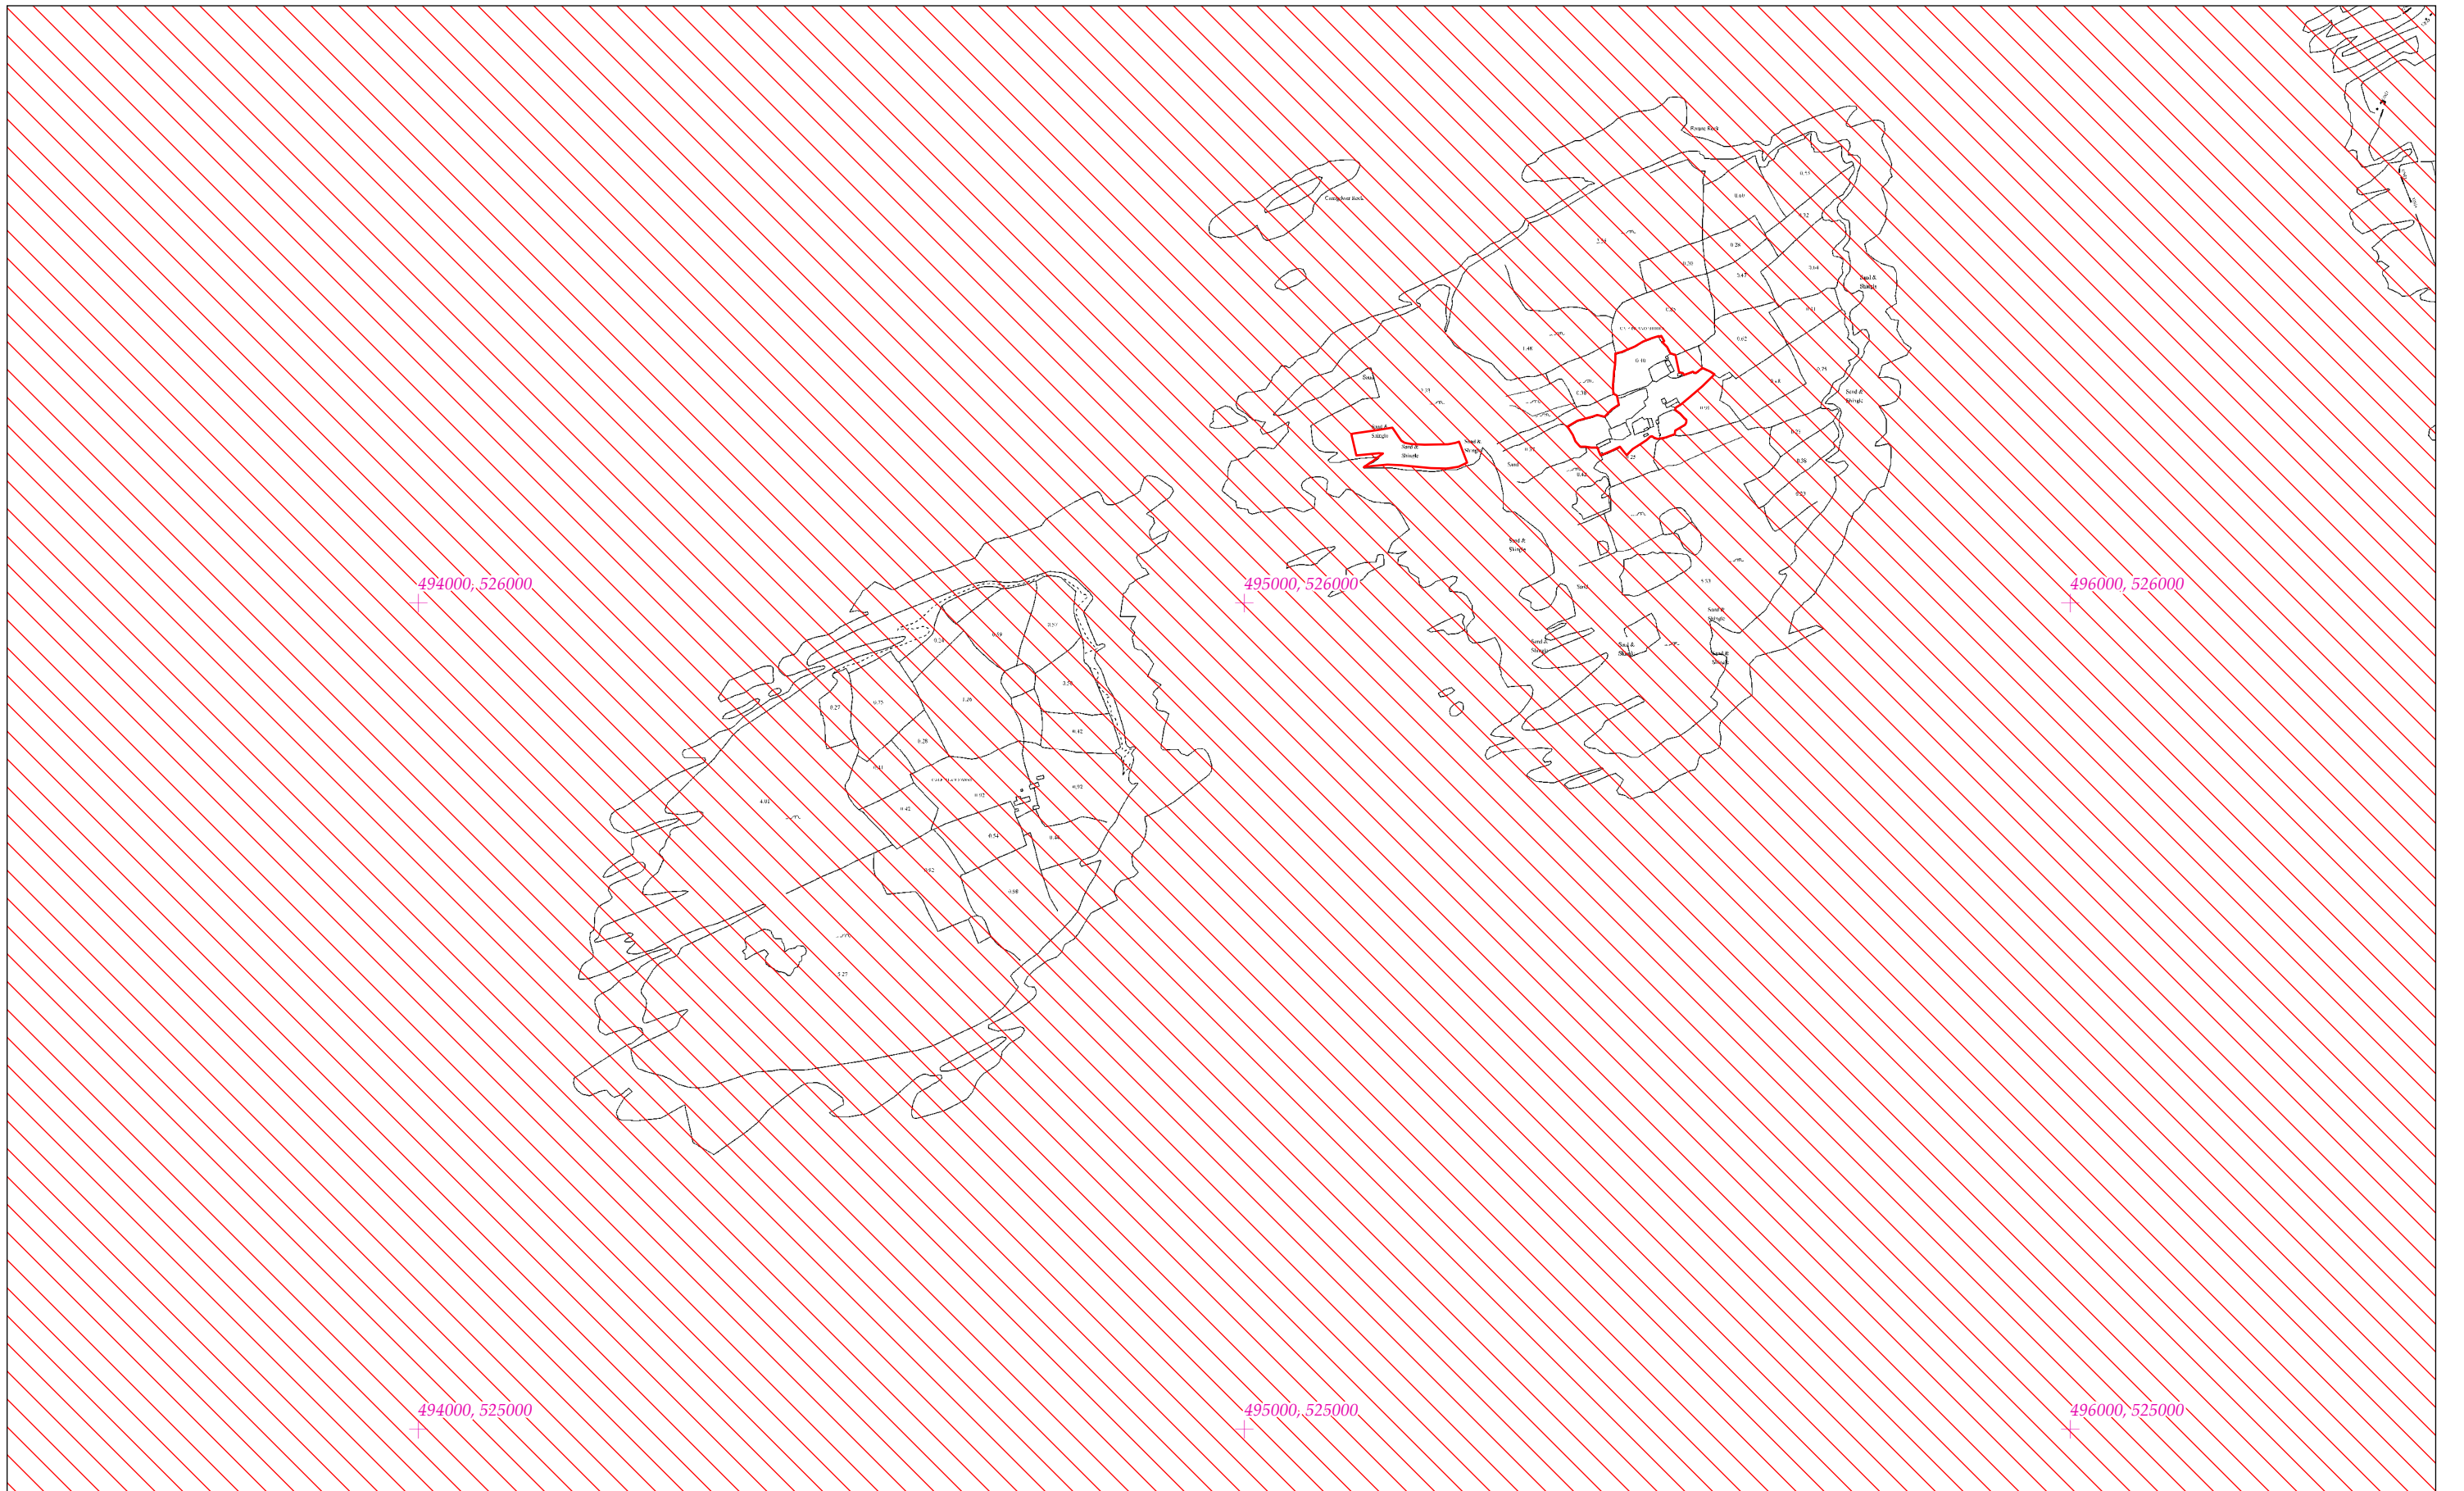

Rialachán 4(1)(b) / Regulation 4(1)(b)

Leathanach 41 de 78 (Co. Chorcaí)
Page 41 of 78 (Co. Cork)

LIMISTÉAR FAOI CHAOMHNÚ SPEISIALTA
SPECIAL AREA OF CONSERVATION

Suirbhéireacht Ordanáis Éireann Ceadúnas Uimhir OSI-NMA-014 © OSI / Rialtas na hÉireann
Ordnance Survey Ireland Licence No. OSI-NMA-014 © Ordnance Survey Ireland / Government of Ireland
Córas Comhordanáidí: Trasteilgean Mercator na hÉireann / Co-ordinate System: Irish Transverse Mercator

LCS Chuan agus Oileáin Loch Trasna
Roaringwater Bay and Islands SAC
1:5000 O.S. TILE 6797d 41 of 78

SITE CODE
000101

Leagan / Version: 3.03
Arna chló an / Printed on: 26/07/2021