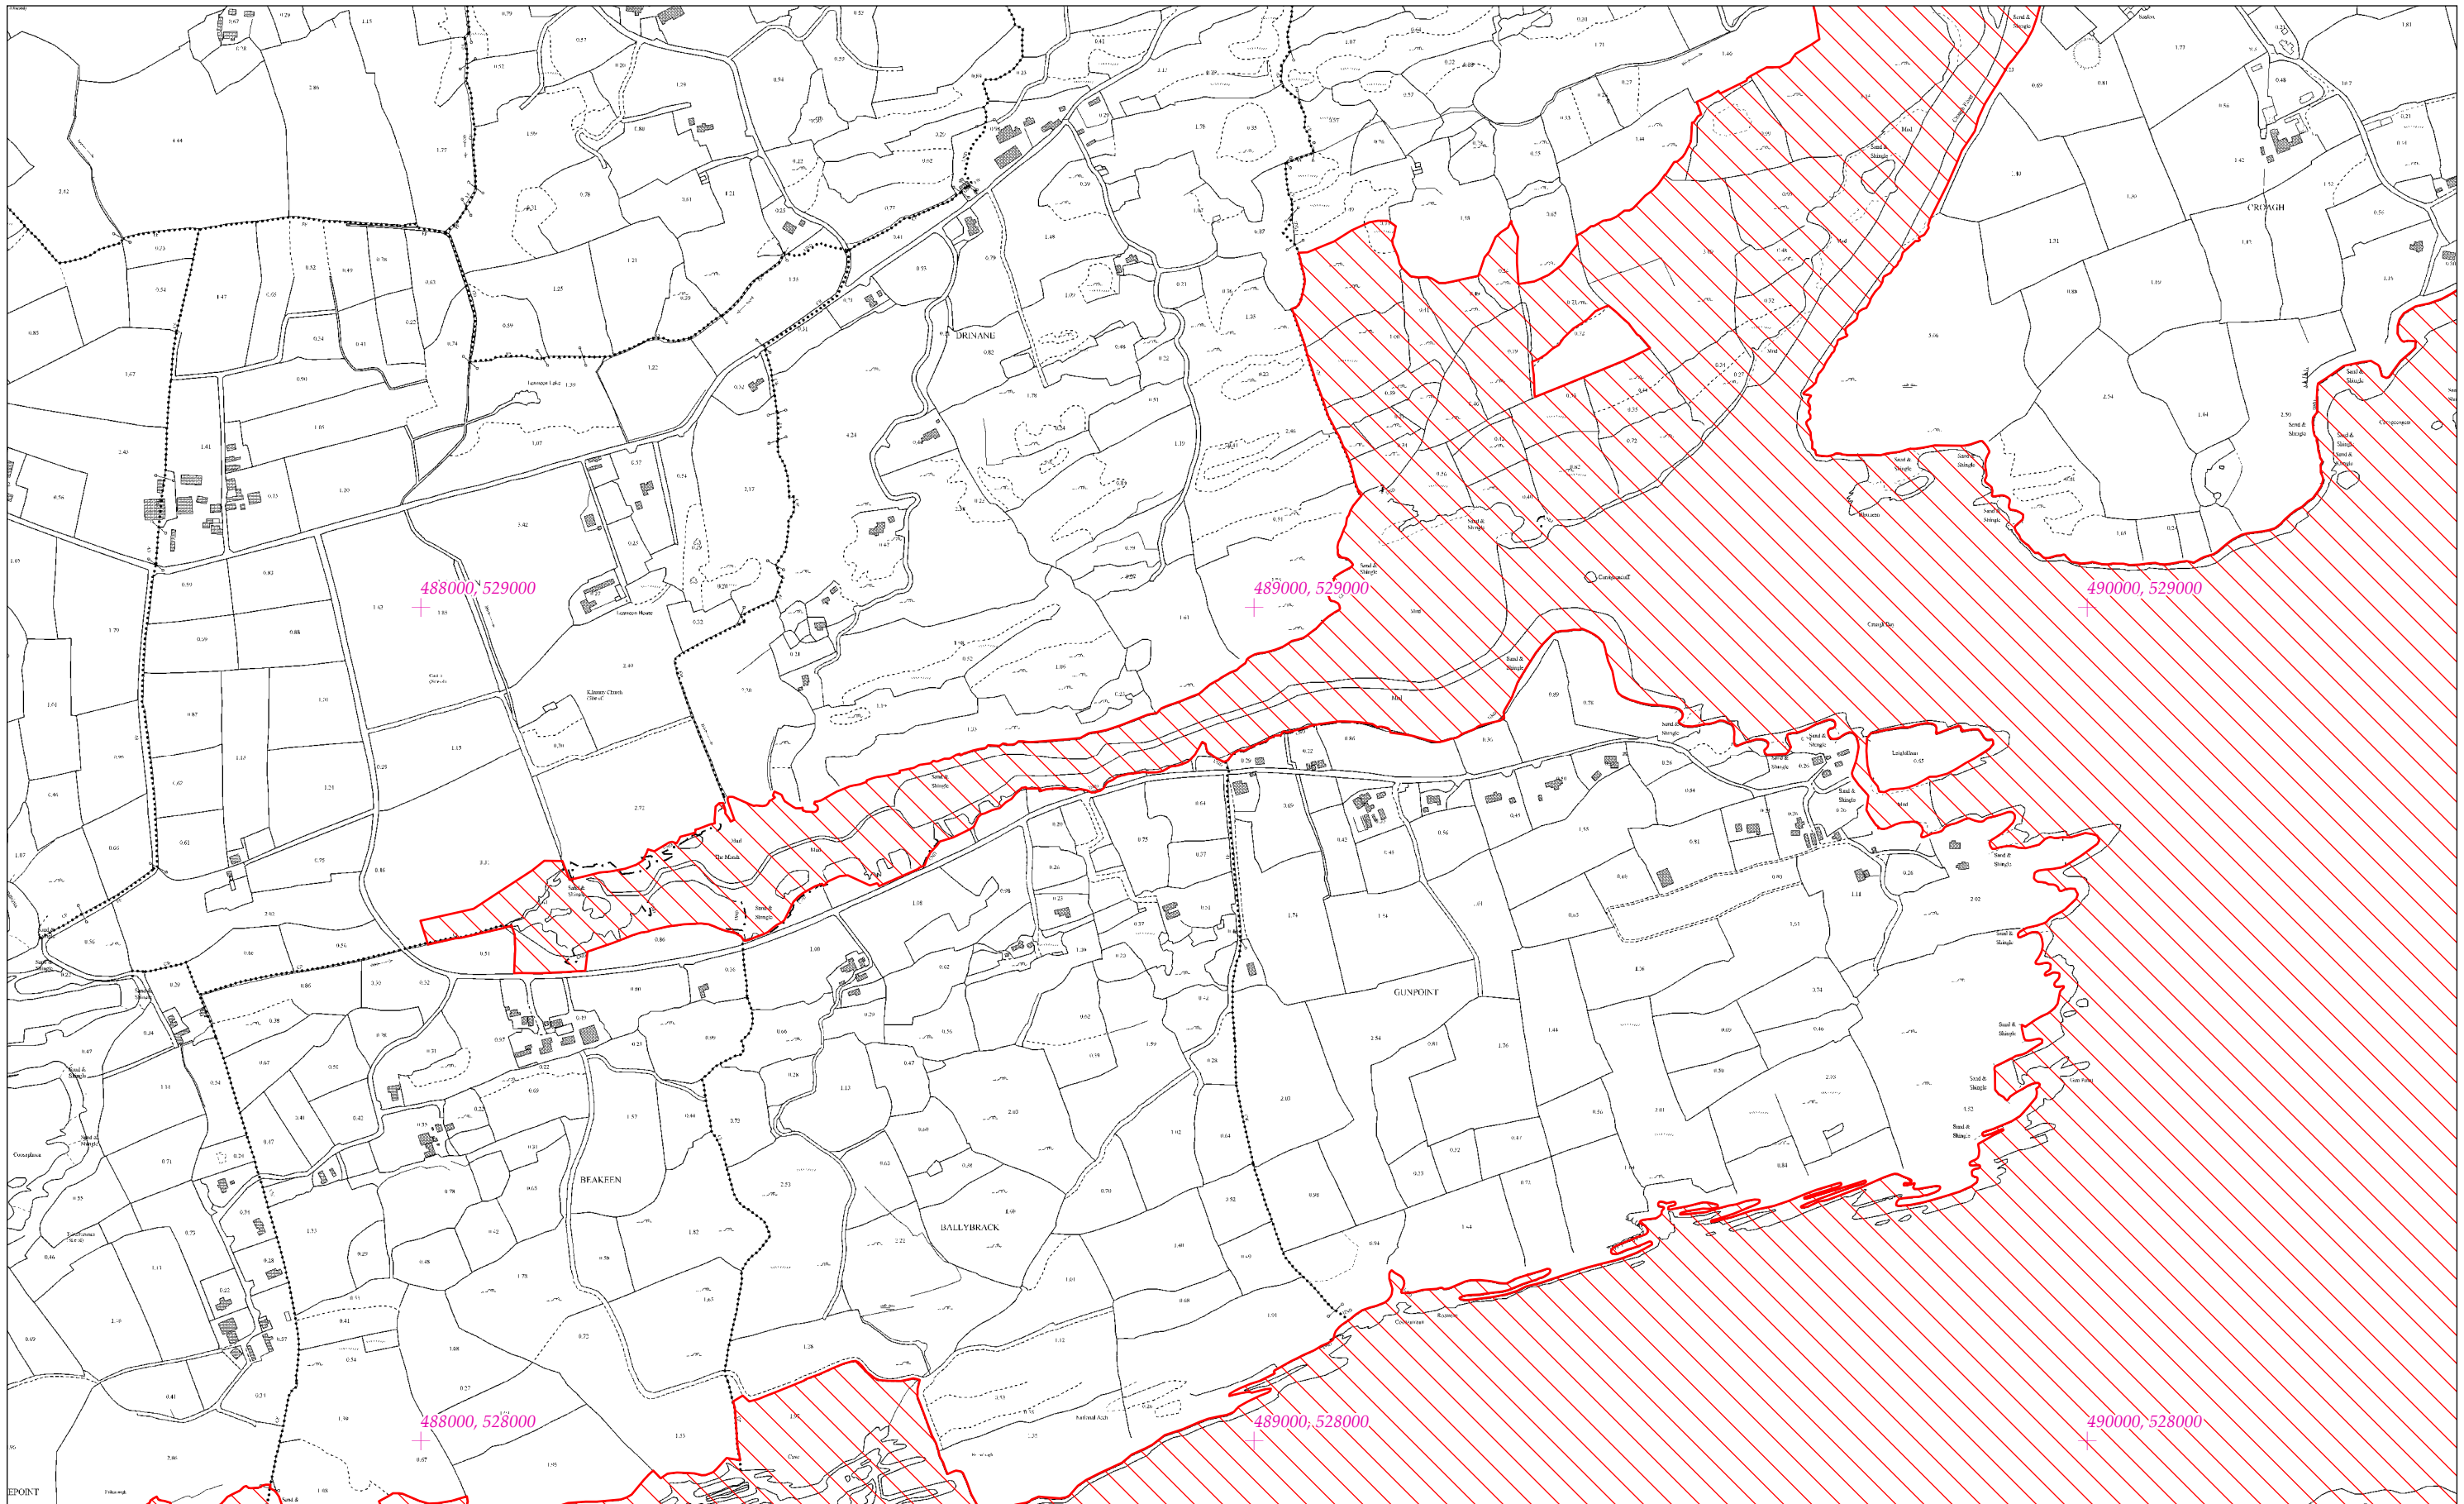

Rialachán 4(1)(b) / Regulation 4(1)(b)

Leathanach 16 de 78 (Co. Chorcaí)
Page 16 of 78 (Co. Cork)

LIMISTÉAR FAOI CHAOMHNÚ SPEISIALTA
SPECIAL AREA OF CONSERVATION

Suirbhéireacht Ordanáis Éireann Ceadúnas Uimhir OSI-NMA-014 © OSI / Rialtas na hÉireann
Ordnance Survey Ireland Licence No. OSI-NMA-014 © Ordnance Survey Ireland / Government of Ireland
Córas Comhordanáidí: Trasteilgean Mercator na hÉireann / Co-ordinate System: Irish Transverse Mercator

LCS Chuan agus Oileáin Loch Trasna
Roaringwater Bay and Islands SAC
1:5000 O.S. TILE 6783c 16 of 78

SITE CODE
000101

Leagan / Version: 3.03

Arna chló an / Printed on: 26/07/2021