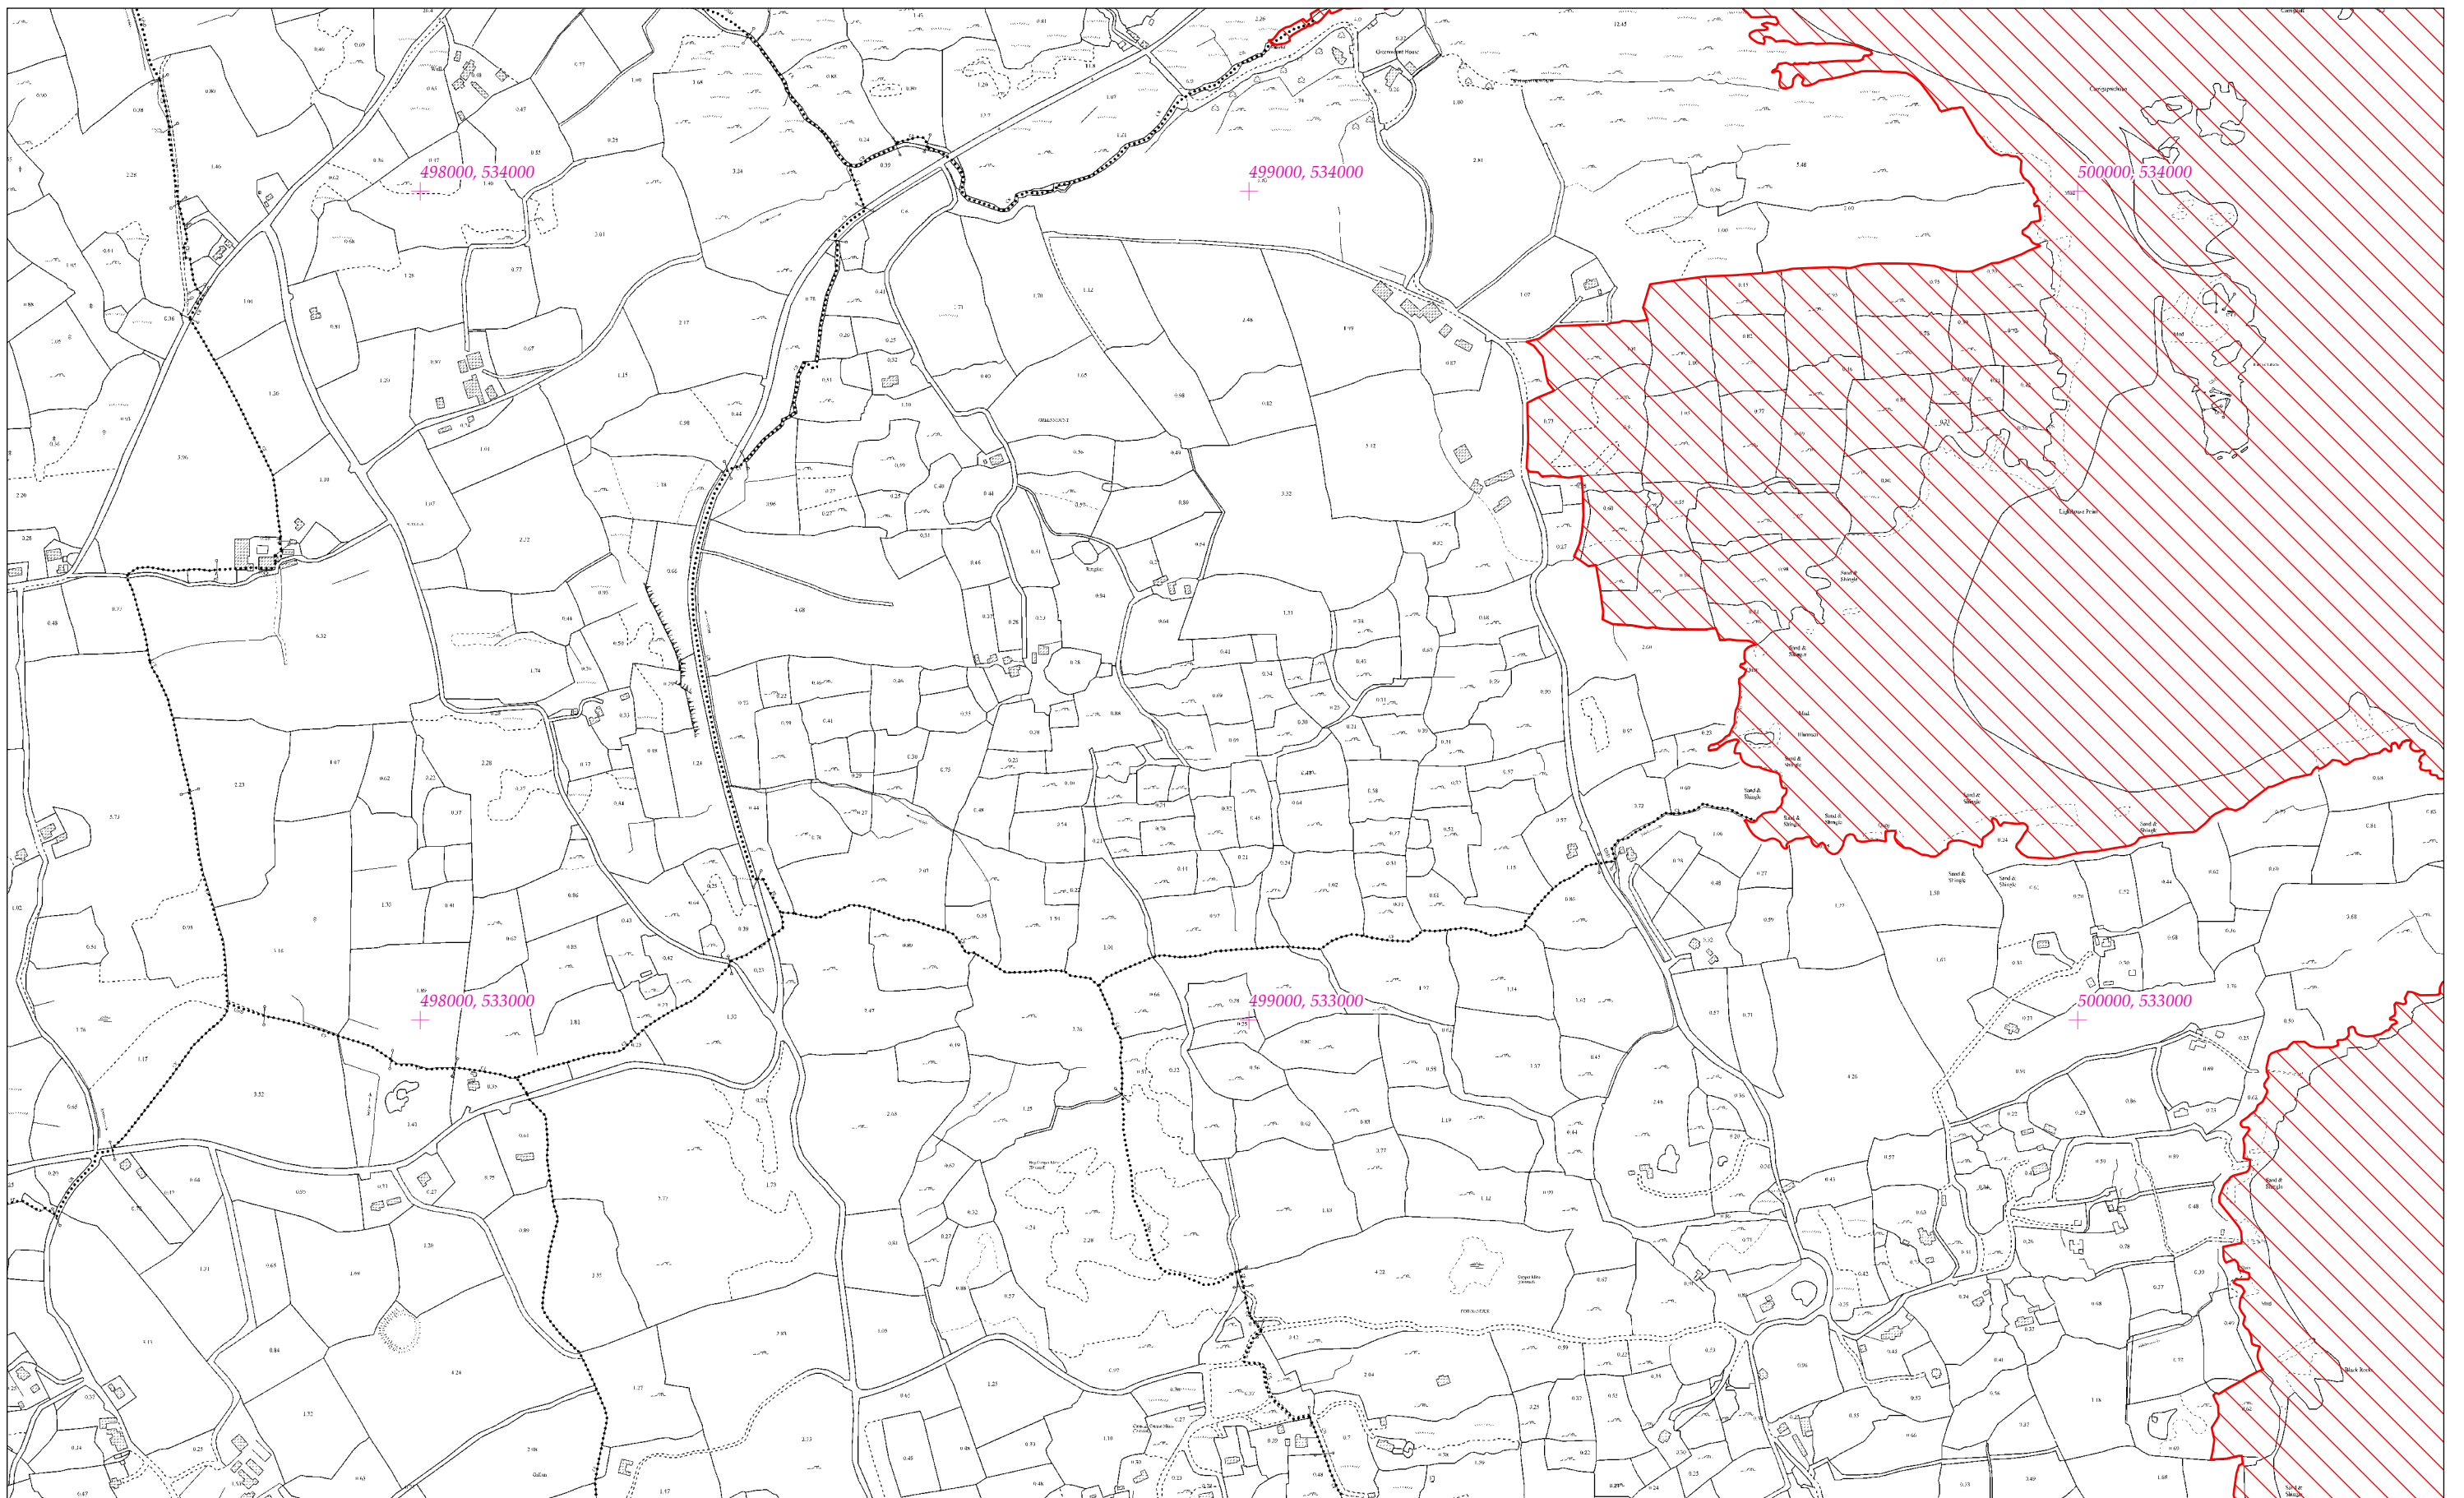

Rialachán 4(1)(b) / Regulation 4(1)(b)

Leathanach 6 de 78 (Co. Chorcaí)
Page 6 of 78 (Co. Cork)

LIMISTÉAR FAOI CHAOMHNÚ SPEISIALTA
SPECIAL AREA OF CONSERVATION

Suirbhéireacht Ordanáis Éireann Ceadúnas Uimhir OSI-NMA-014 © OSI / Rialtas na hÉireann
Ordnance Survey Ireland Licence No. OSI-NMA-014 © Ordnance Survey Ireland / Government of Ireland
Córas Comhordanáidí: Trasteilgean Mercator na hÉireann / Co-ordinate System: Irish Transverse Mercator

LCS Chuan agus Oileáin Loch Trasna
Roaringwater Bay and Islands SAC
1:5000 O.S. TILE 6769b 6 of 78

SITE CODE
000101

Leagan / Version: 3.03
Arna chló an / Printed on: 26/07/2021