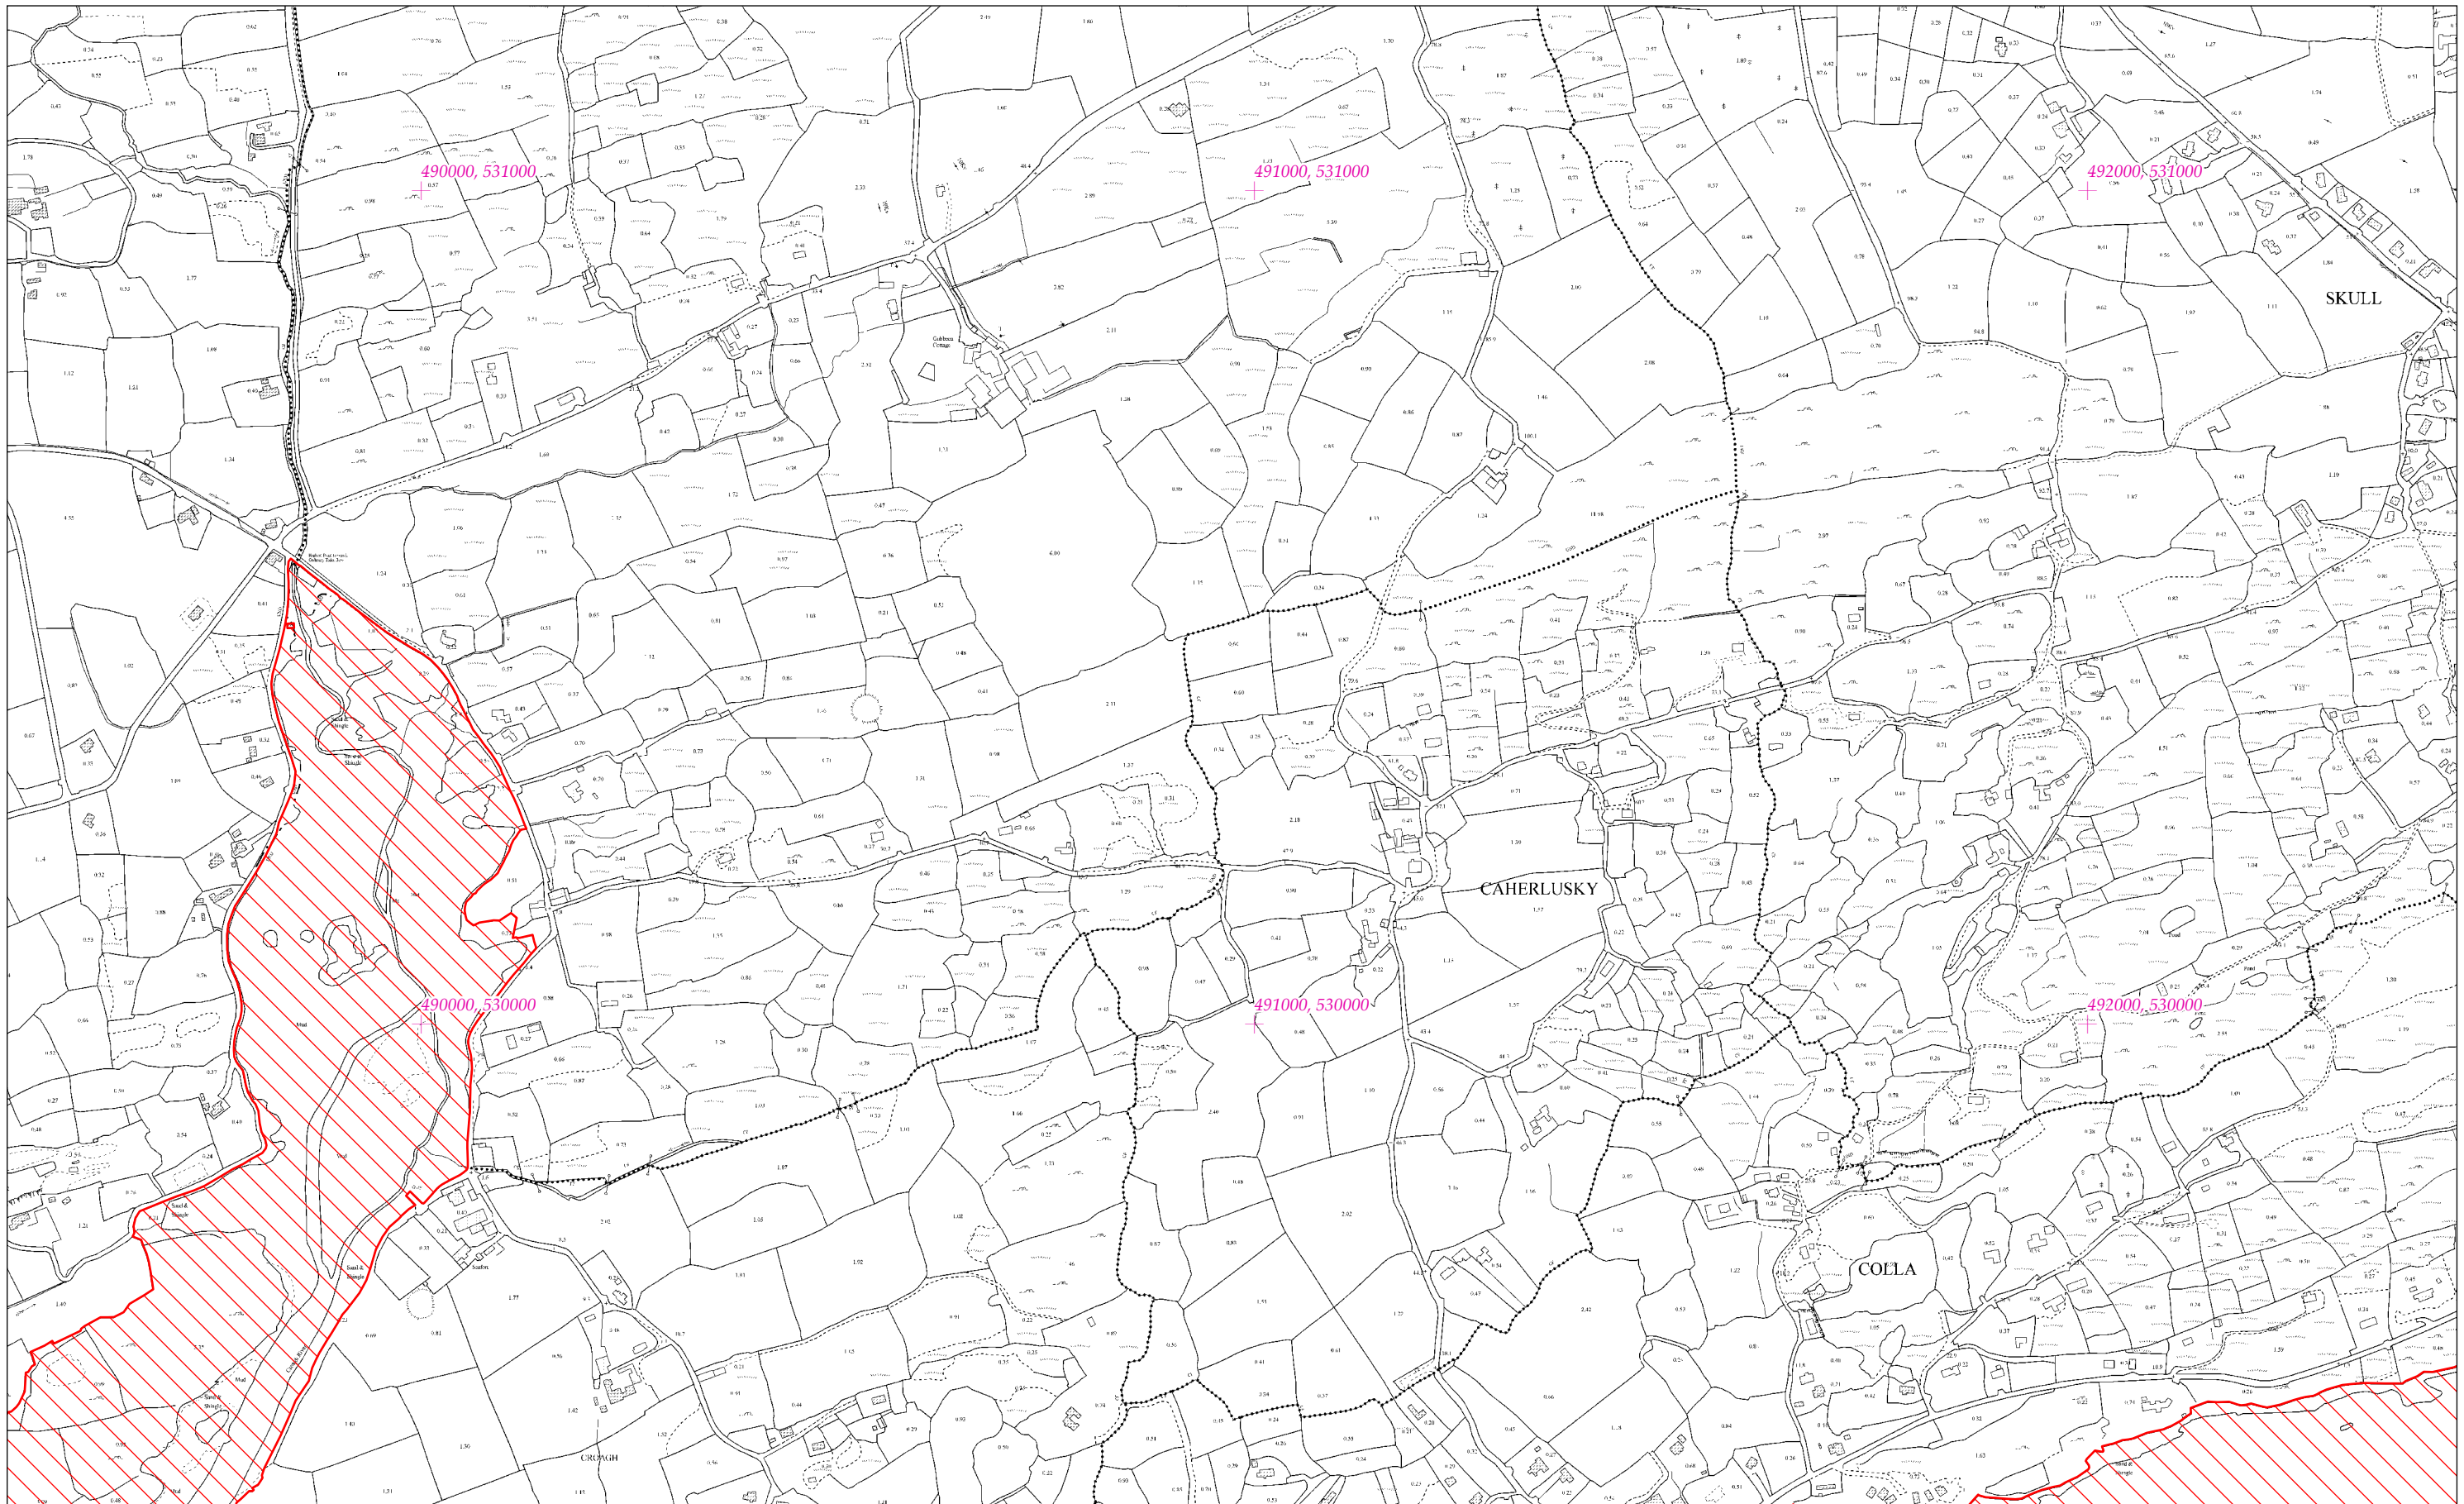

Rialachán 4(1)(b) / Regulation 4(1)(b)

Leathanach 15 de 78 (Co. Chorcaí)
Page 15 of 78 (Co. Cork)

LIMISTÉAR FAOI CHAOMHNÚ SPEISIALTA
SPECIAL AREA OF CONSERVATION

Suirbhéireacht Ordanáis Éireann Ceadúnas Uimhir OSI-NMA-014 © OSI / Rialtas na hÉireann
Ordnance Survey Ireland Licence No. OSI-NMA-014 © Ordnance Survey Ireland / Government of Ireland
Córas Comhordanáidí: Trasteilgean Mercator na hÉireann / Co-ordinate System: Irish Transverse Mercator

LCS Chuan agus Oileáin Loch Trasna
Roaringwater Bay and Islands SAC

1:5000 O.S. TILE 6783b 15 of 78

0 0.5km

Scála / Scale 1:7,500

SITE CODE

000101

Leagan / Version: 3.03

Arna chló an / Printed on: 26/07/2021