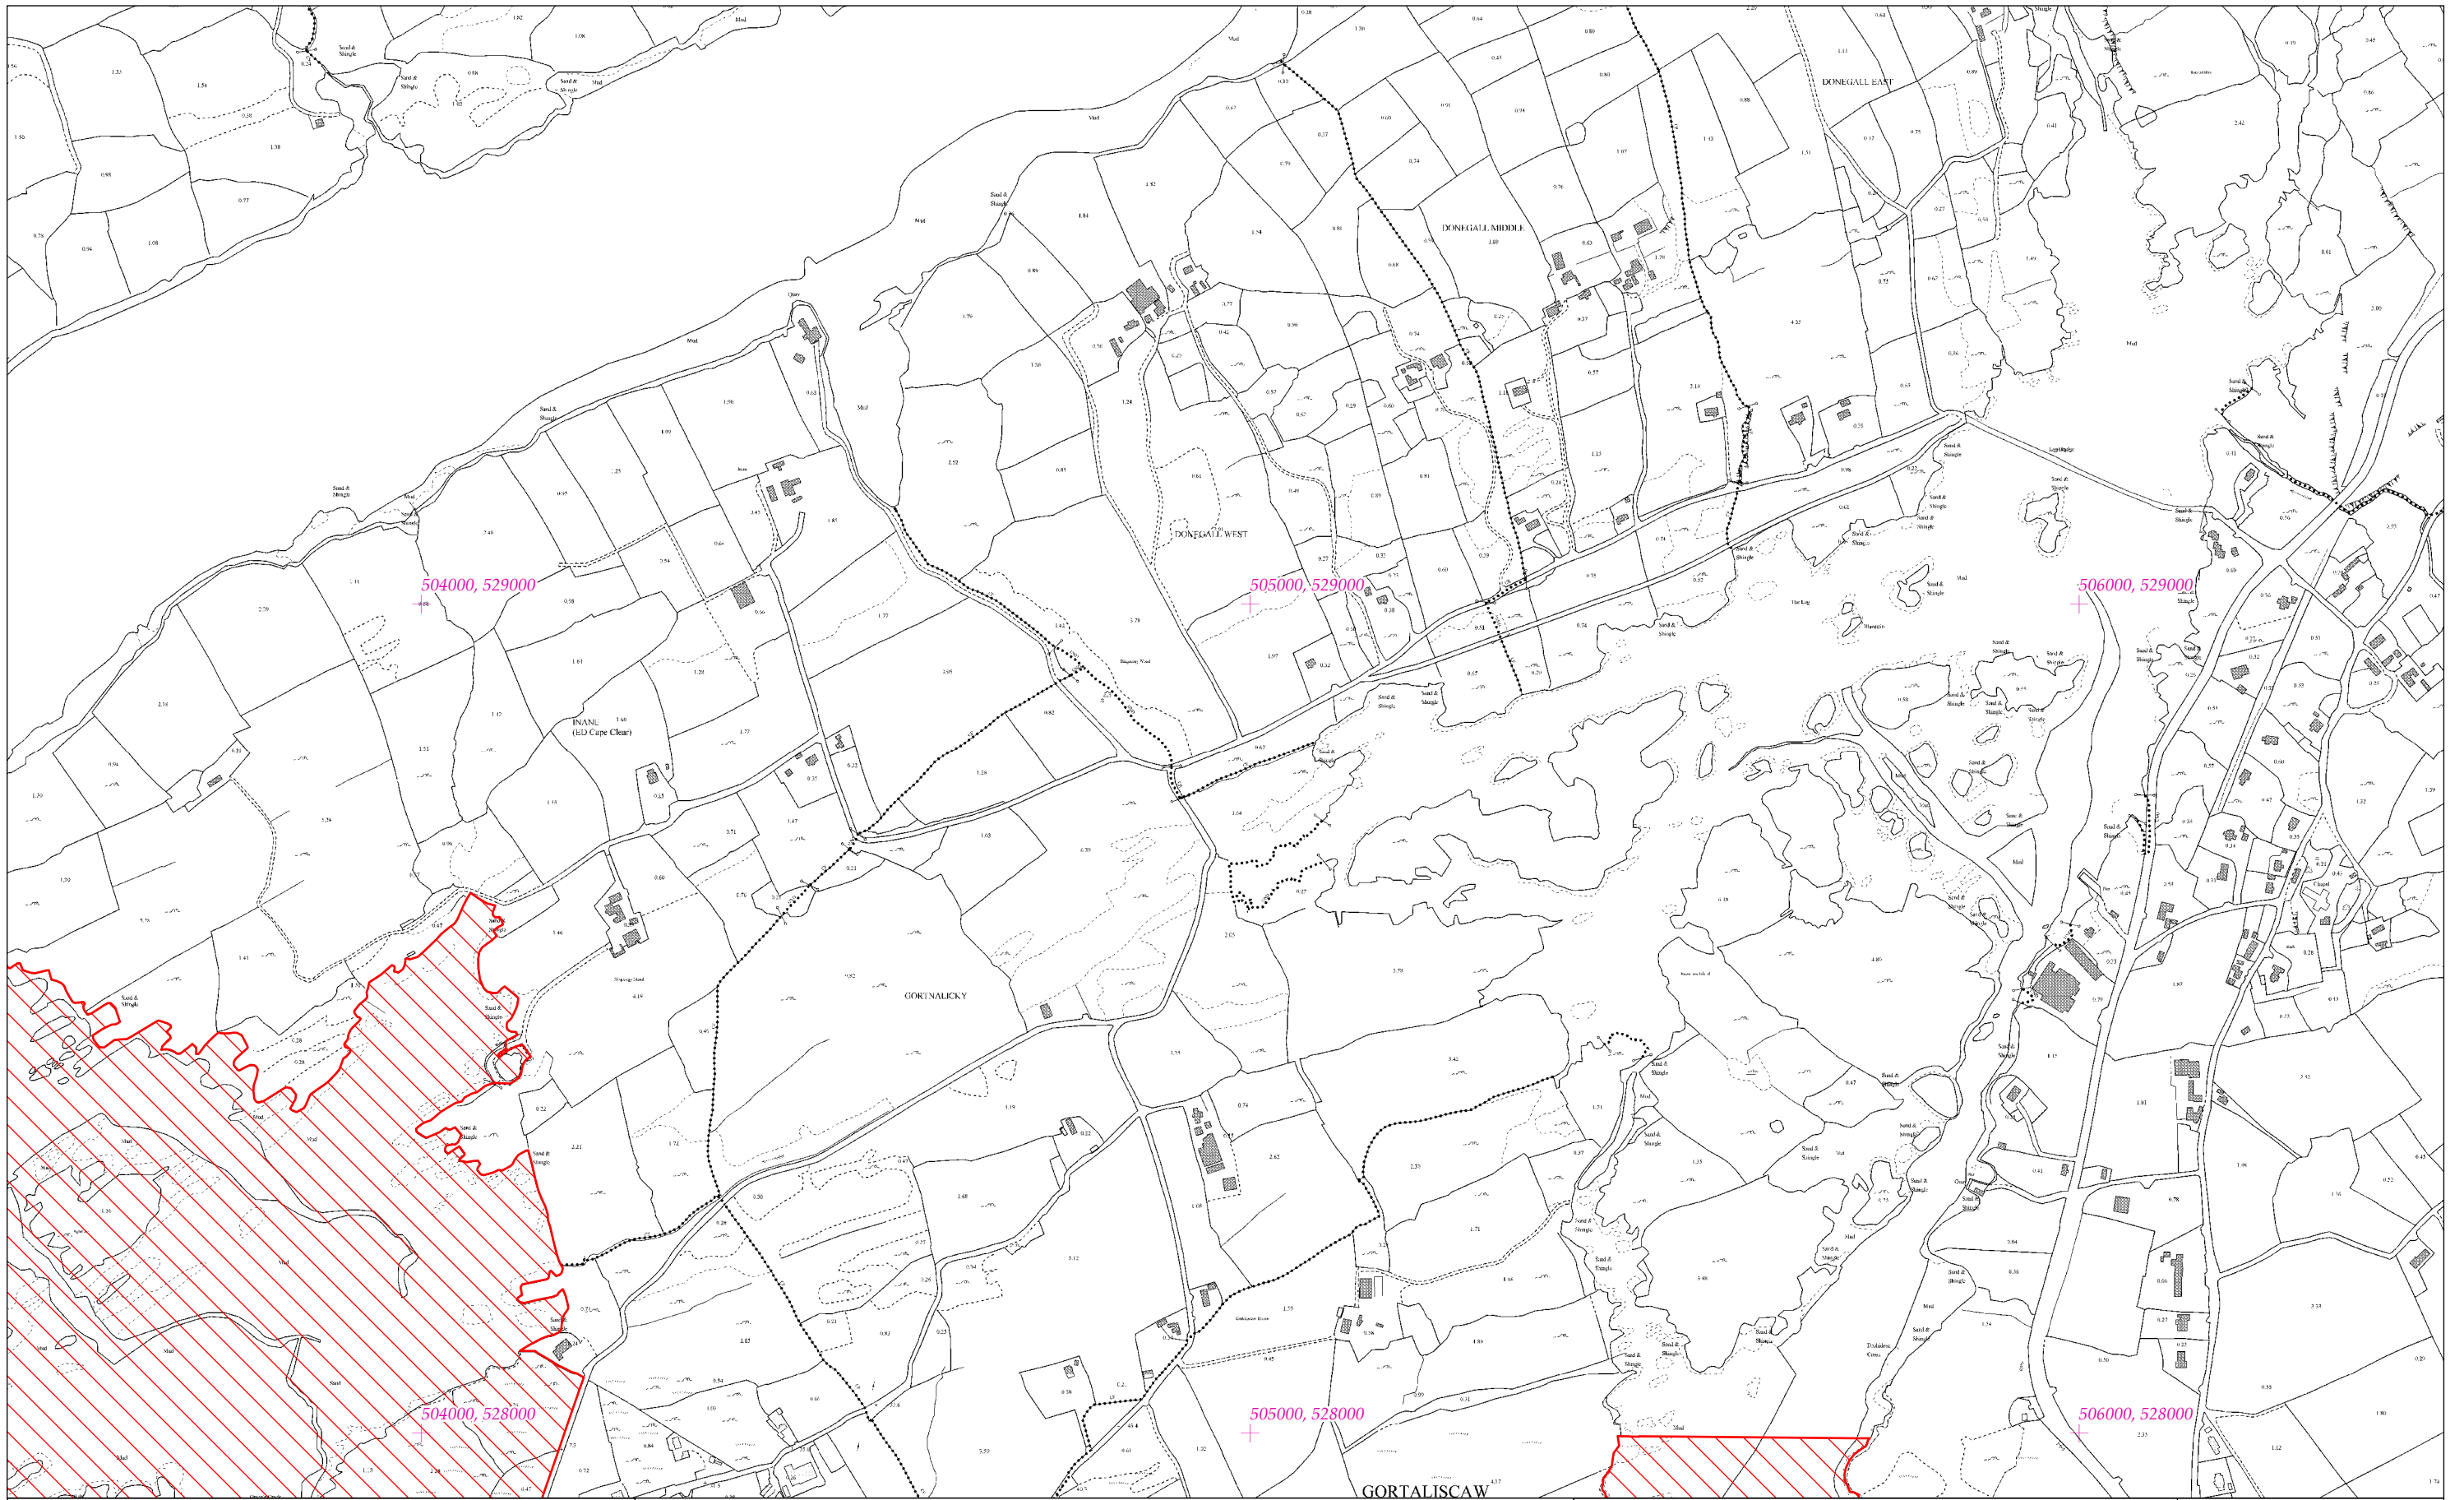

Rialachán 4(1)(b) / Regulation 4(1)(b)

Leathanach 30 de 78 (Co. Chorcaí)
Page 30 of 78 (Co. Cork)

LIMISTÉAR FAOI CHAOMHNÚ SPEISIALTA
SPECIAL AREA OF CONSERVATION

Suirbhéireacht Ordanáis Éireann Ceadúnas Uimhir OSI-NMA-014 © OSI / Rialtas na hÉireann
Ordnance Survey Ireland Licence No. OSI-NMA-014 © Ordnance Survey Ireland / Government of Ireland
Córas Comhordanáidí: Trasteilgean Mercator na hÉireann / Co-ordinate System: Irish Transverse Mercator

LCS Chuan agus Oileáin Loch Trasna
Roaringwater Bay and Islands SAC

1:5000 O.S. TILE 6787c 30 of 78

SITE CODE
000101

Leagan / Version: 3.03

Arna chló an / Printed on: 26/07/2021