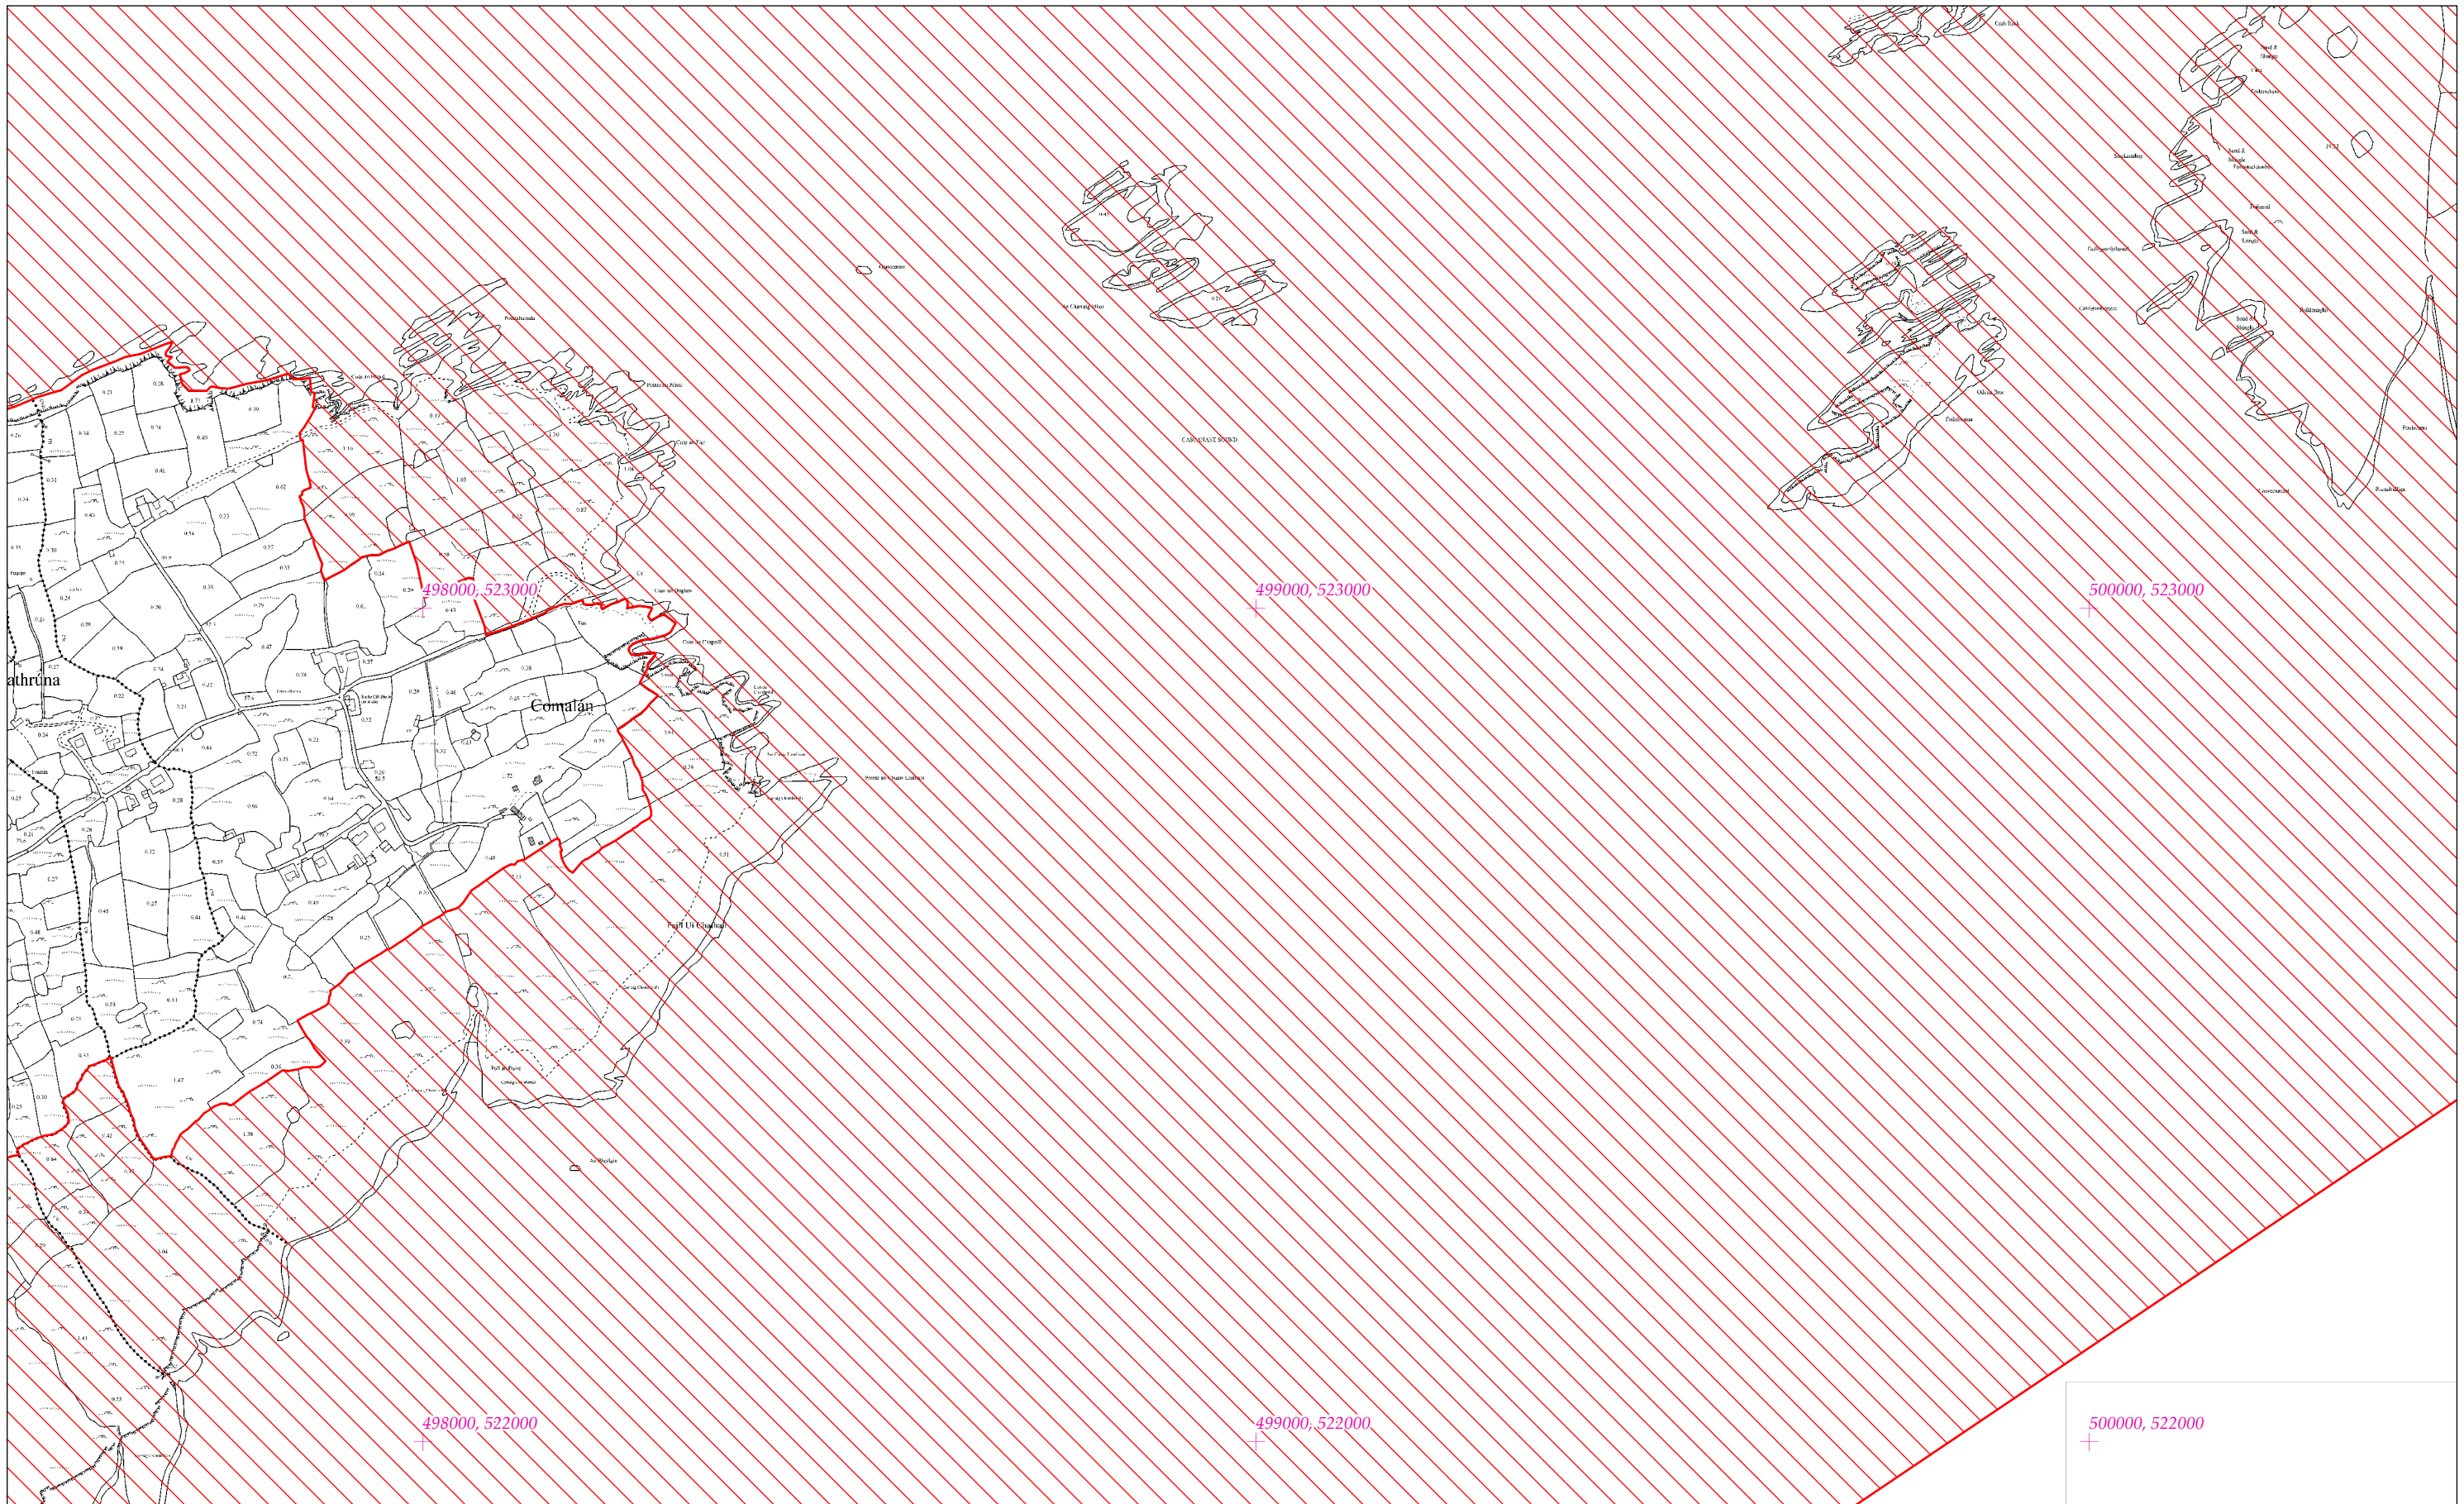

Rialachán 4(1)(b) / Regulation 4(1)(b)

Leathanach 56 de 78 (Co. Chorcaí)
Page 56 of 78 (Co. Cork)

LIMISTÉAR FAOI CHAOMHNÚ SPEISIALTA
SPECIAL AREA OF CONSERVATION

Suirbhéireacht Ordanáis Éireann Ceadúnas Uimhir OSI-NMA-014 © OSI / Rialtas na hÉireann
Ordnance Survey Ireland Licence No. OSI-NMA-014 © Ordnance Survey Ireland / Government of Ireland
Córas Comhordanáidí: Trasteilgean Mercator na hÉireann / Co-ordinate System: Irish Transverse Mercator

LCS Chuan agus Oileáin Loch Trasna
Roaringwater Bay and Islands SAC
1:5000 O.S. TILE 6805d 56 of 78

SITE CODE
000101

Leagan / Version: 3.03
Arna chló an / Printed on: 26/07/2021