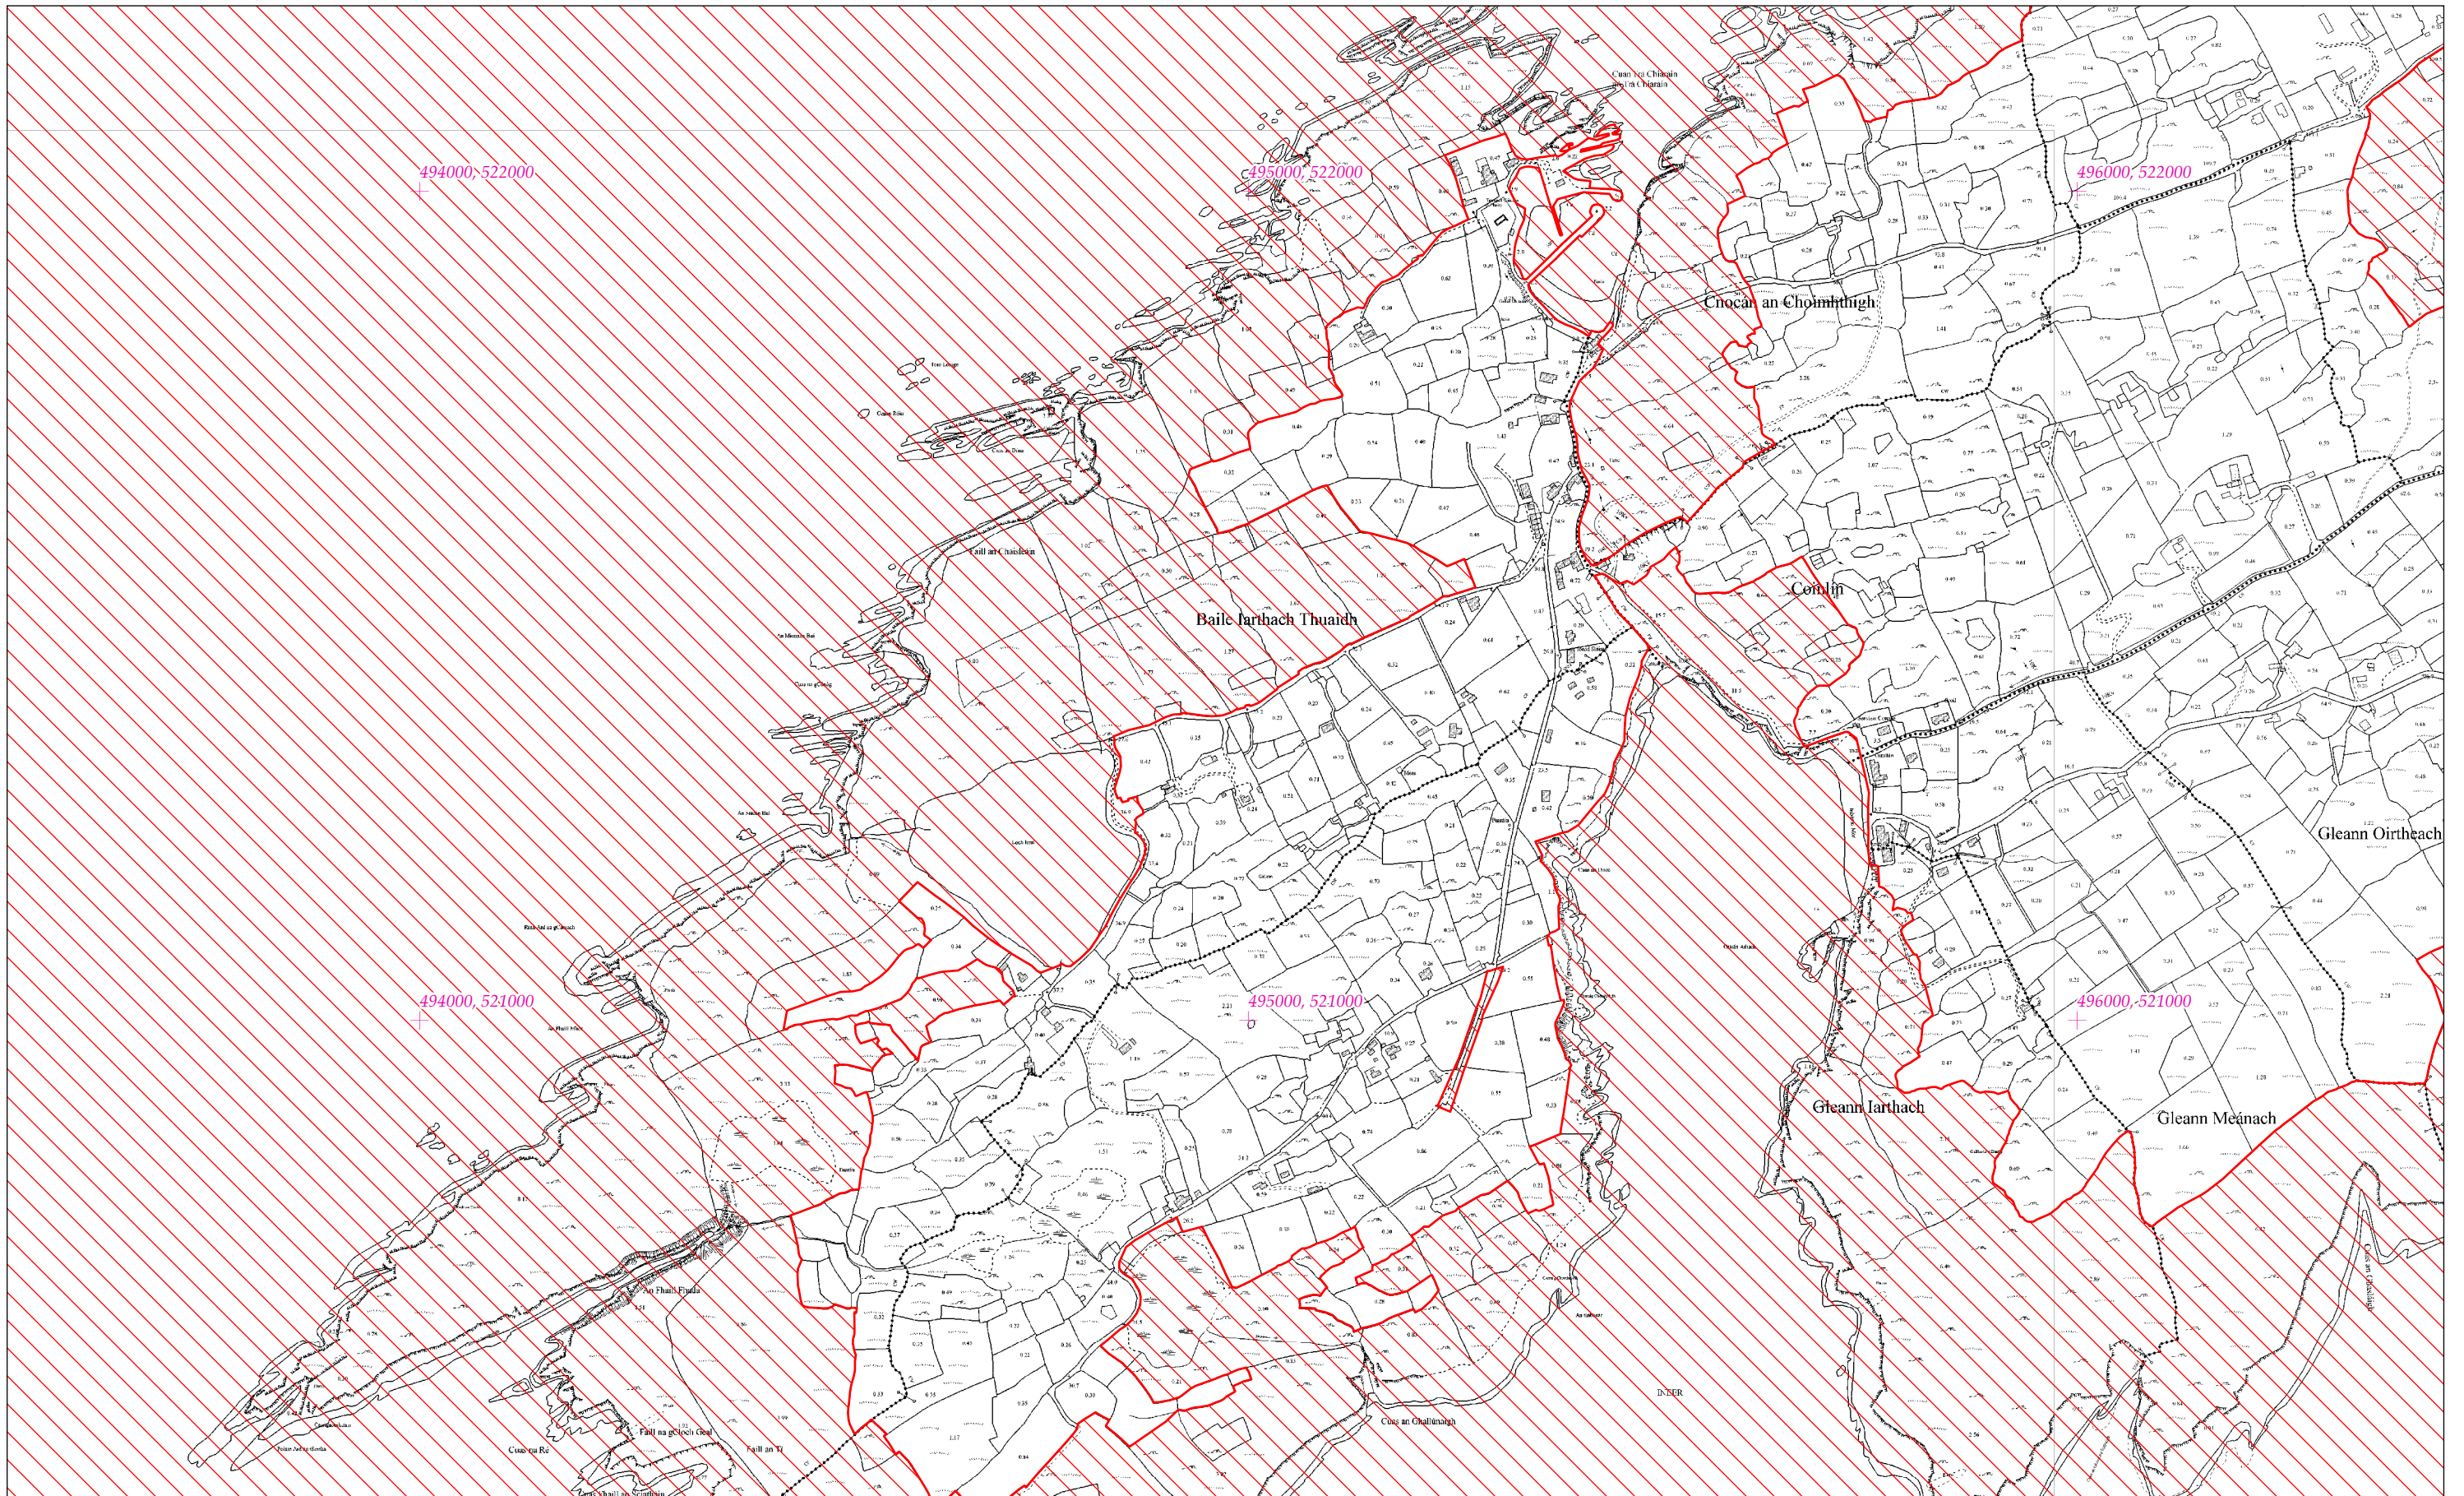

Rialachán 4(1)(b) / Regulation 4(1)(b)

Leathanach 75 de 78 (Co. Chorcaí)
Page 75 of 78 (Co. Cork)

LIMISTÉAR FAOI CHAOMHNÚ SPEISIALTA
SPECIAL AREA OF CONSERVATION

Suirbhéireacht Ordanáis Éireann Ceadúnas Uimhir OSI-NMA-014 © OSI / Rialtas na hÉireann
Ordnance Survey Ireland Licence No. OSI-NMA-014 © Ordnance Survey Ireland / Government of Ireland
Córas Comhordanáidí: Trasteilgean Mercator na hÉireann / Co-ordinate System: Irish Transverse Mercator

LCS Chuan agus Oileáin Loch Trasna
Roaringwater Bay and Islands SAC
1:5000 O.S. TILE7129b 75 of 78

SITE CODE
000101

Leagan / Version: 3.03
Arna chló an / Printed on: 26/07/2021