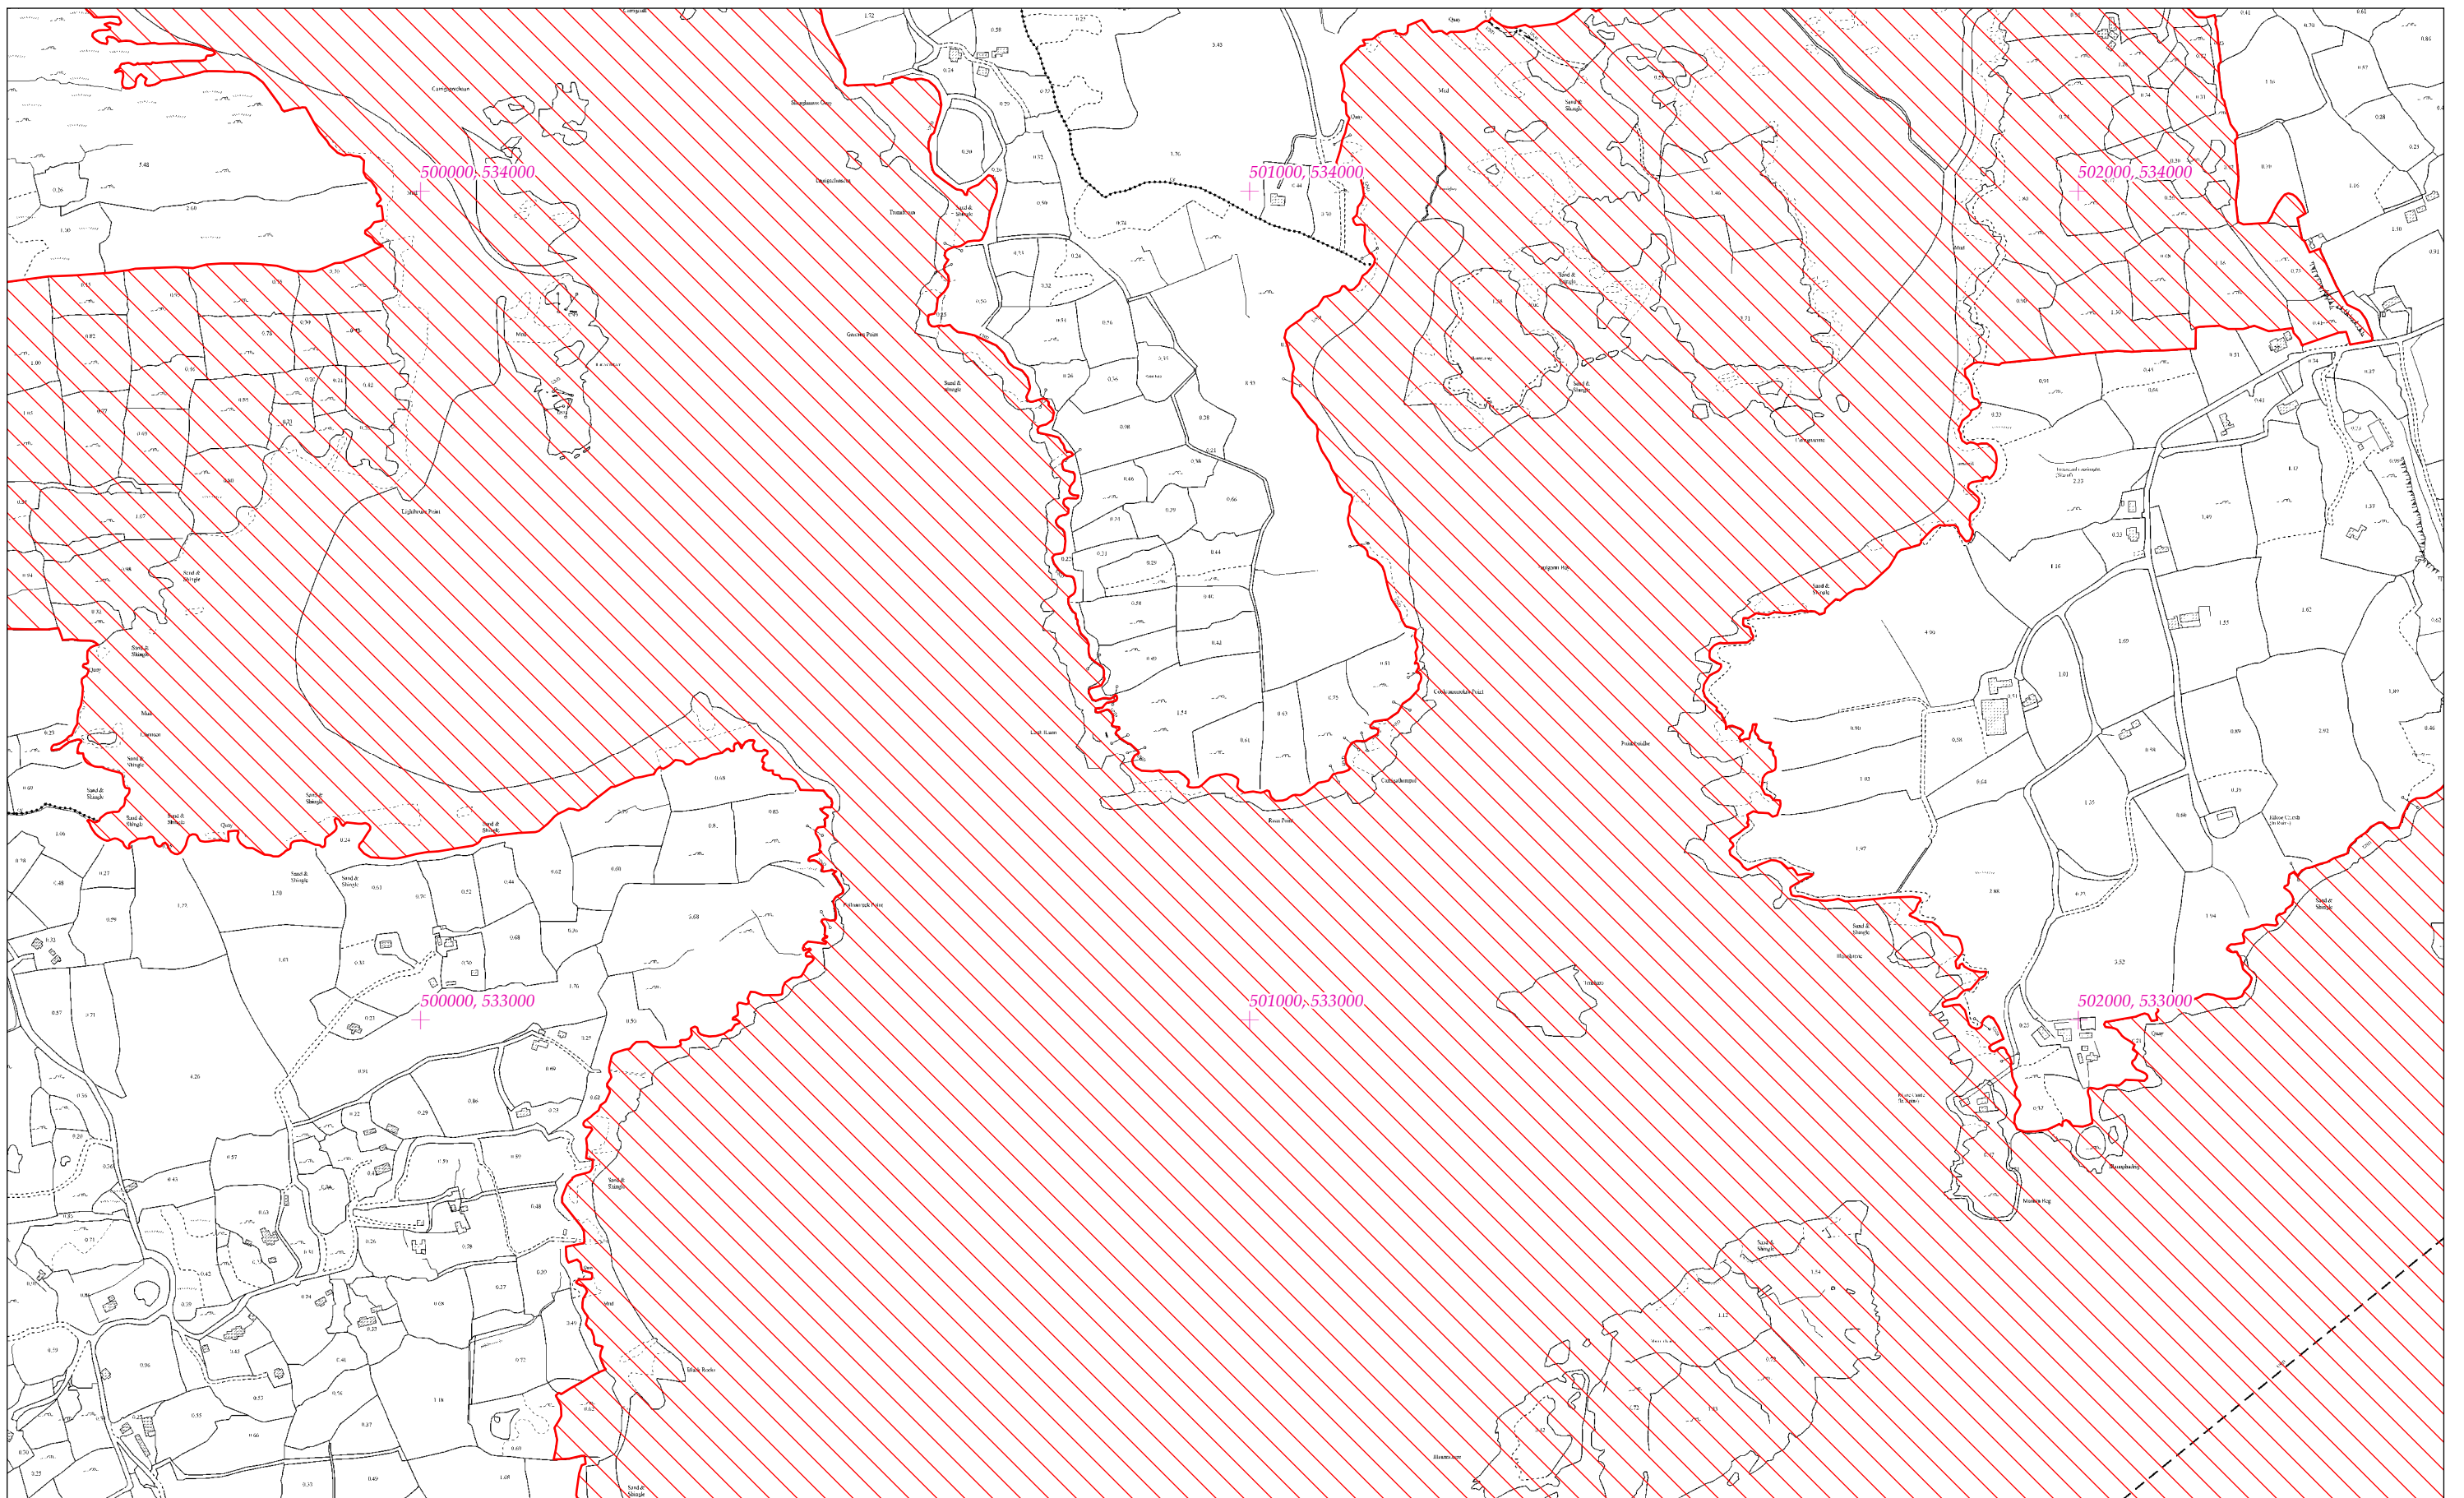

Rialachán 4(1)(b) / Regulation 4(1)(b)

Leathanach 9 de 78 (Co. Chorcaí)
Page 9 of 78 (Co. Cork)

LIMISTÉAR FAOI CHAOMHNÚ SPEISIALTA
SPECIAL AREA OF CONSERVATION

Suirbhéireacht Ordanáis Éireann Ceadúnas Uimhir OSI-NMA-014 © OSI / Rialtas na hÉireann
Ordnance Survey Ireland Licence No. OSI-NMA-014 © Ordnance Survey Ireland / Government of Ireland
Córas Comhordanáidí: Trasteilgean Mercator na hÉireann / Co-ordinate System: Irish Transverse Mercator

LCS Chuan agus Oileáin Loch Trasna
Roaringwater Bay and Islands SAC
1:5000 O.S. TILE 6770a 9 of 78

SITE CODE
000101

Leagan / Version: 3.03
Arna chló an / Printed on: 26/07/2021