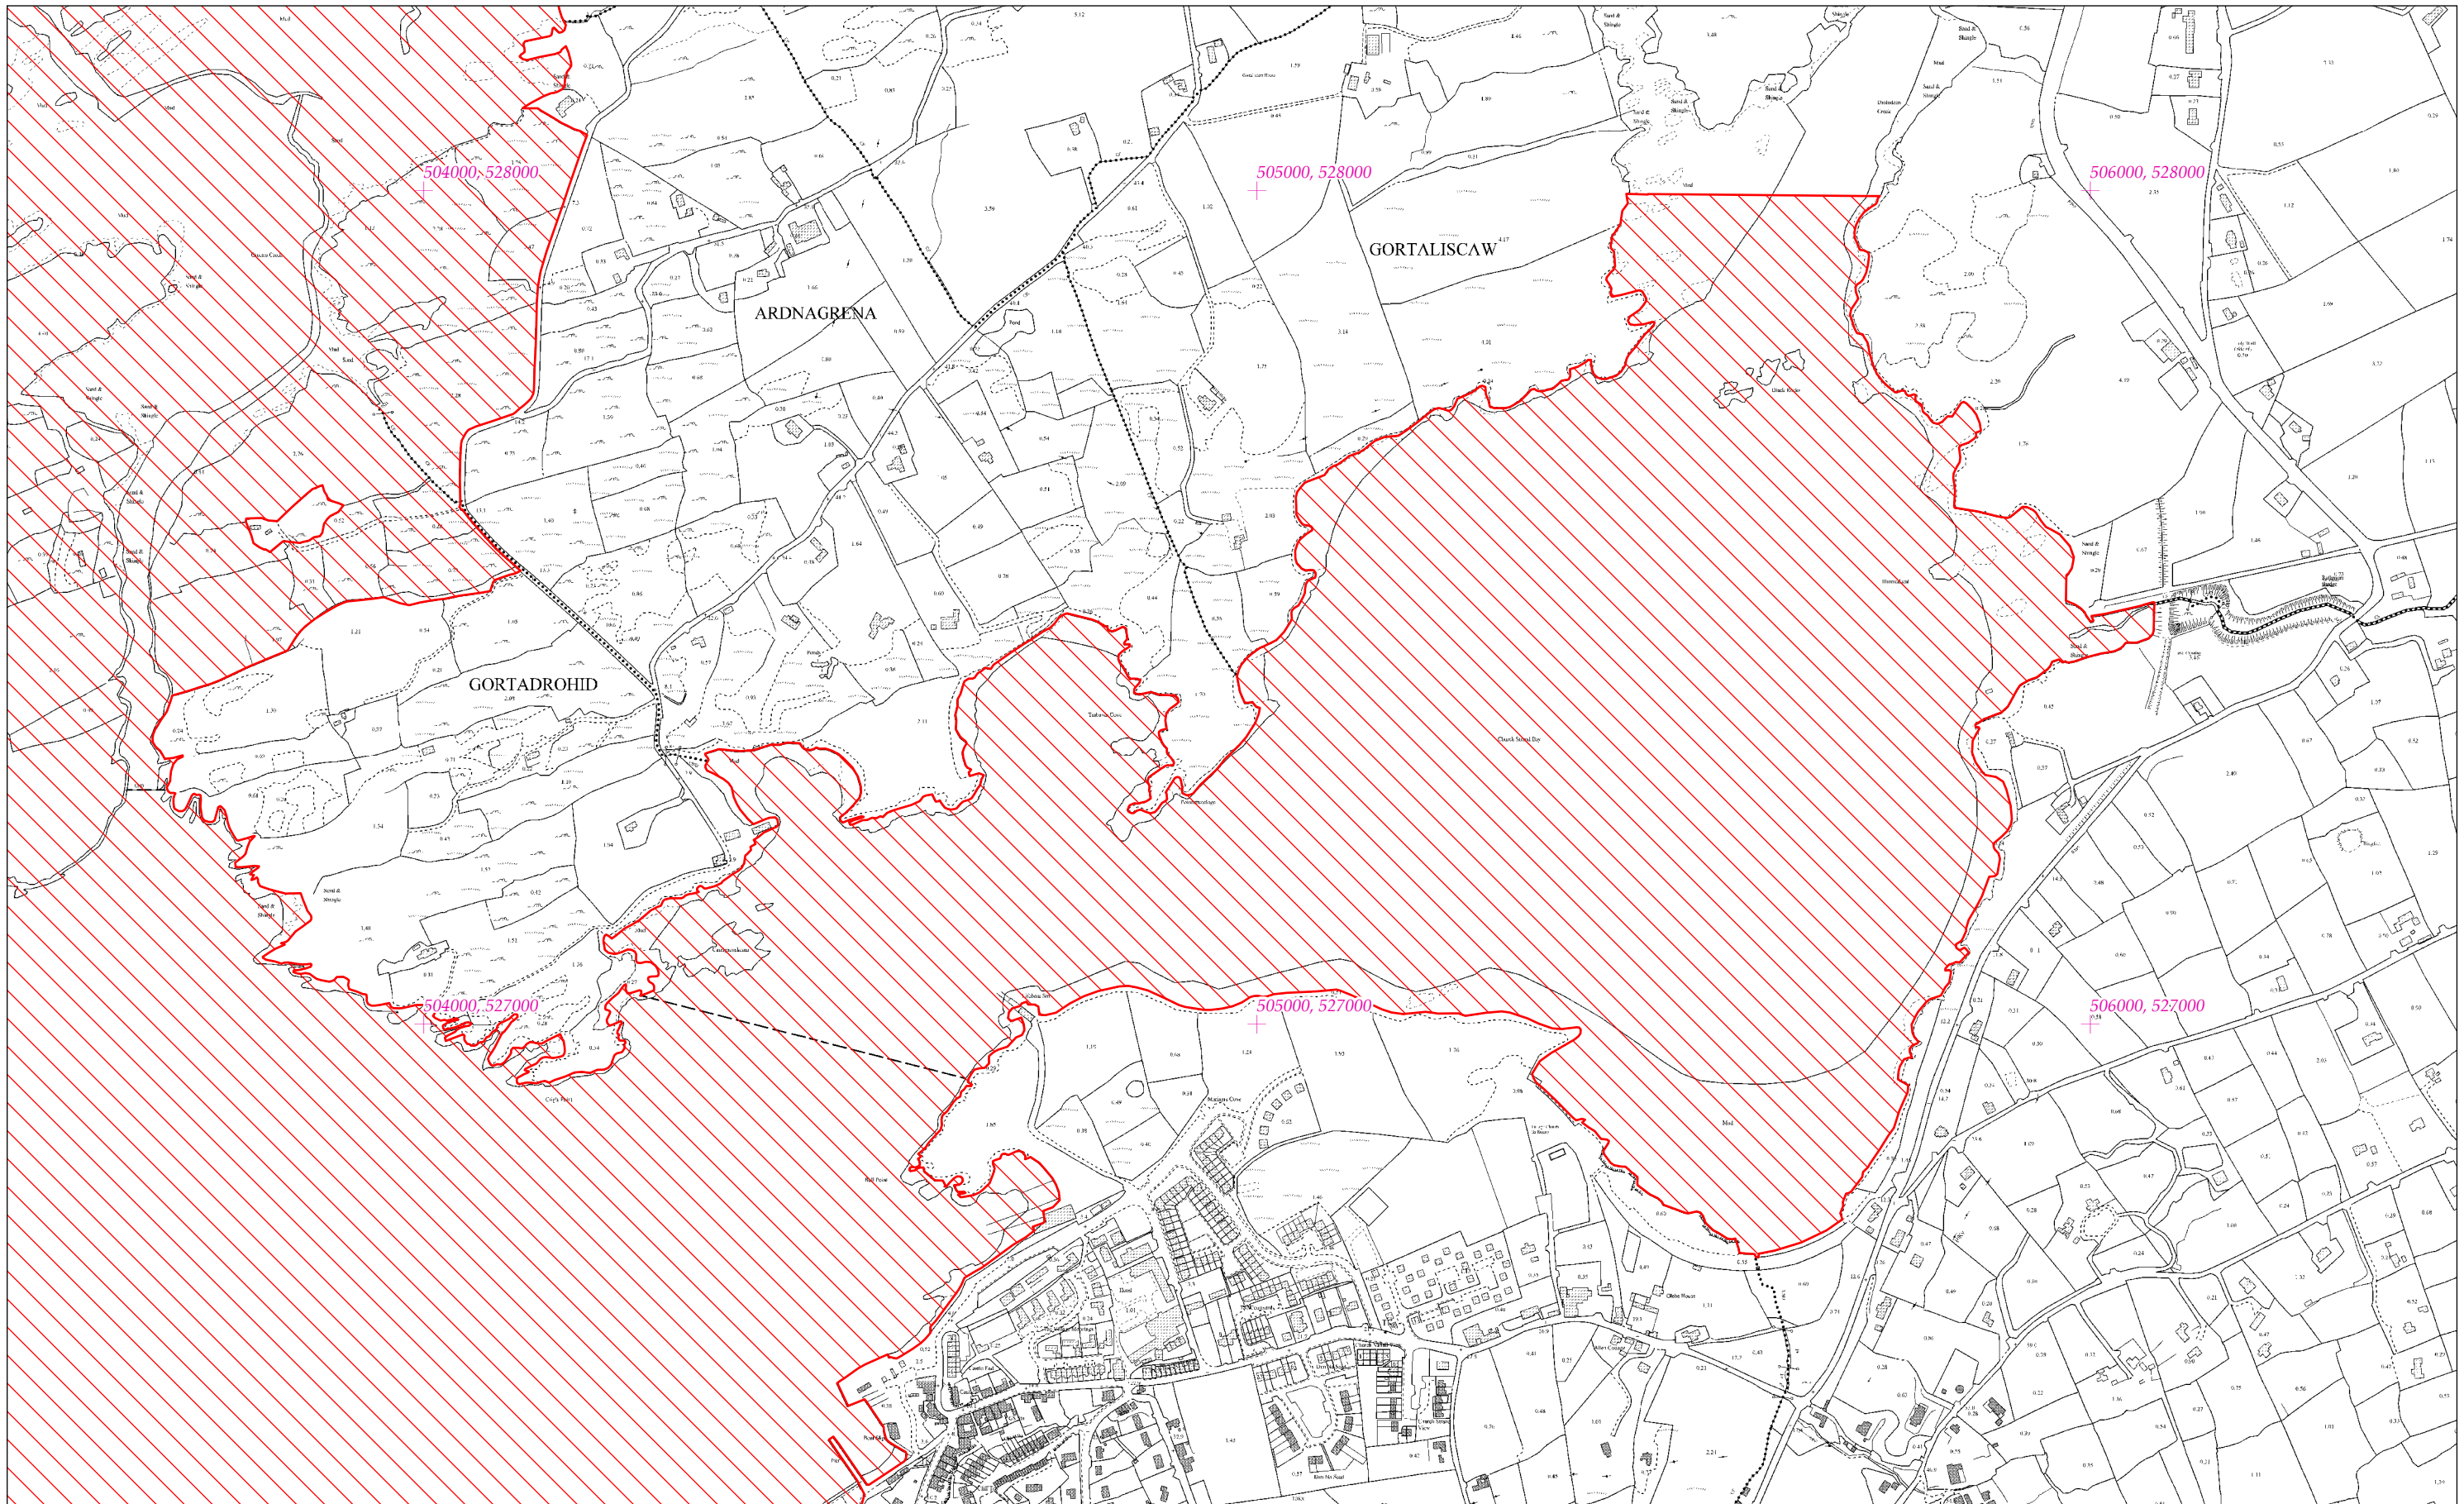

Rialachán 4(1)(b) / Regulation 4(1)(b)

Leathanach 50 de 78 (Co. Chorcaí)
Page 50 of 78 (Co. Cork)

LIMISTÉAR FAOI CHAOMHNÚ SPEISIALTA
SPECIAL AREA OF CONSERVATION

Suirbhéireacht Ordanáis Éireann Ceadúnas Uimhir OSI-NMA-014 © OSI / Rialtas na hÉireann
Ordnance Survey Ireland Licence No. OSI-NMA-014 © Ordnance Survey Ireland / Government of Ireland
Córas Comhordanáidí: Trasteilgean Mercator na hÉireann / Co-ordinate System: Irish Transverse Mercator

LCS Chuan agus Oileáin Loch Trasna
Roaringwater Bay and Islands SAC

1:5000 O.S. TILE 6800a 50 of 78

0 0.5km

Scála / Scale 1:7,500

SITE CODE

000101

Leagan / Version: 3.03

Arna chló an / Printed on: 26/07/2021