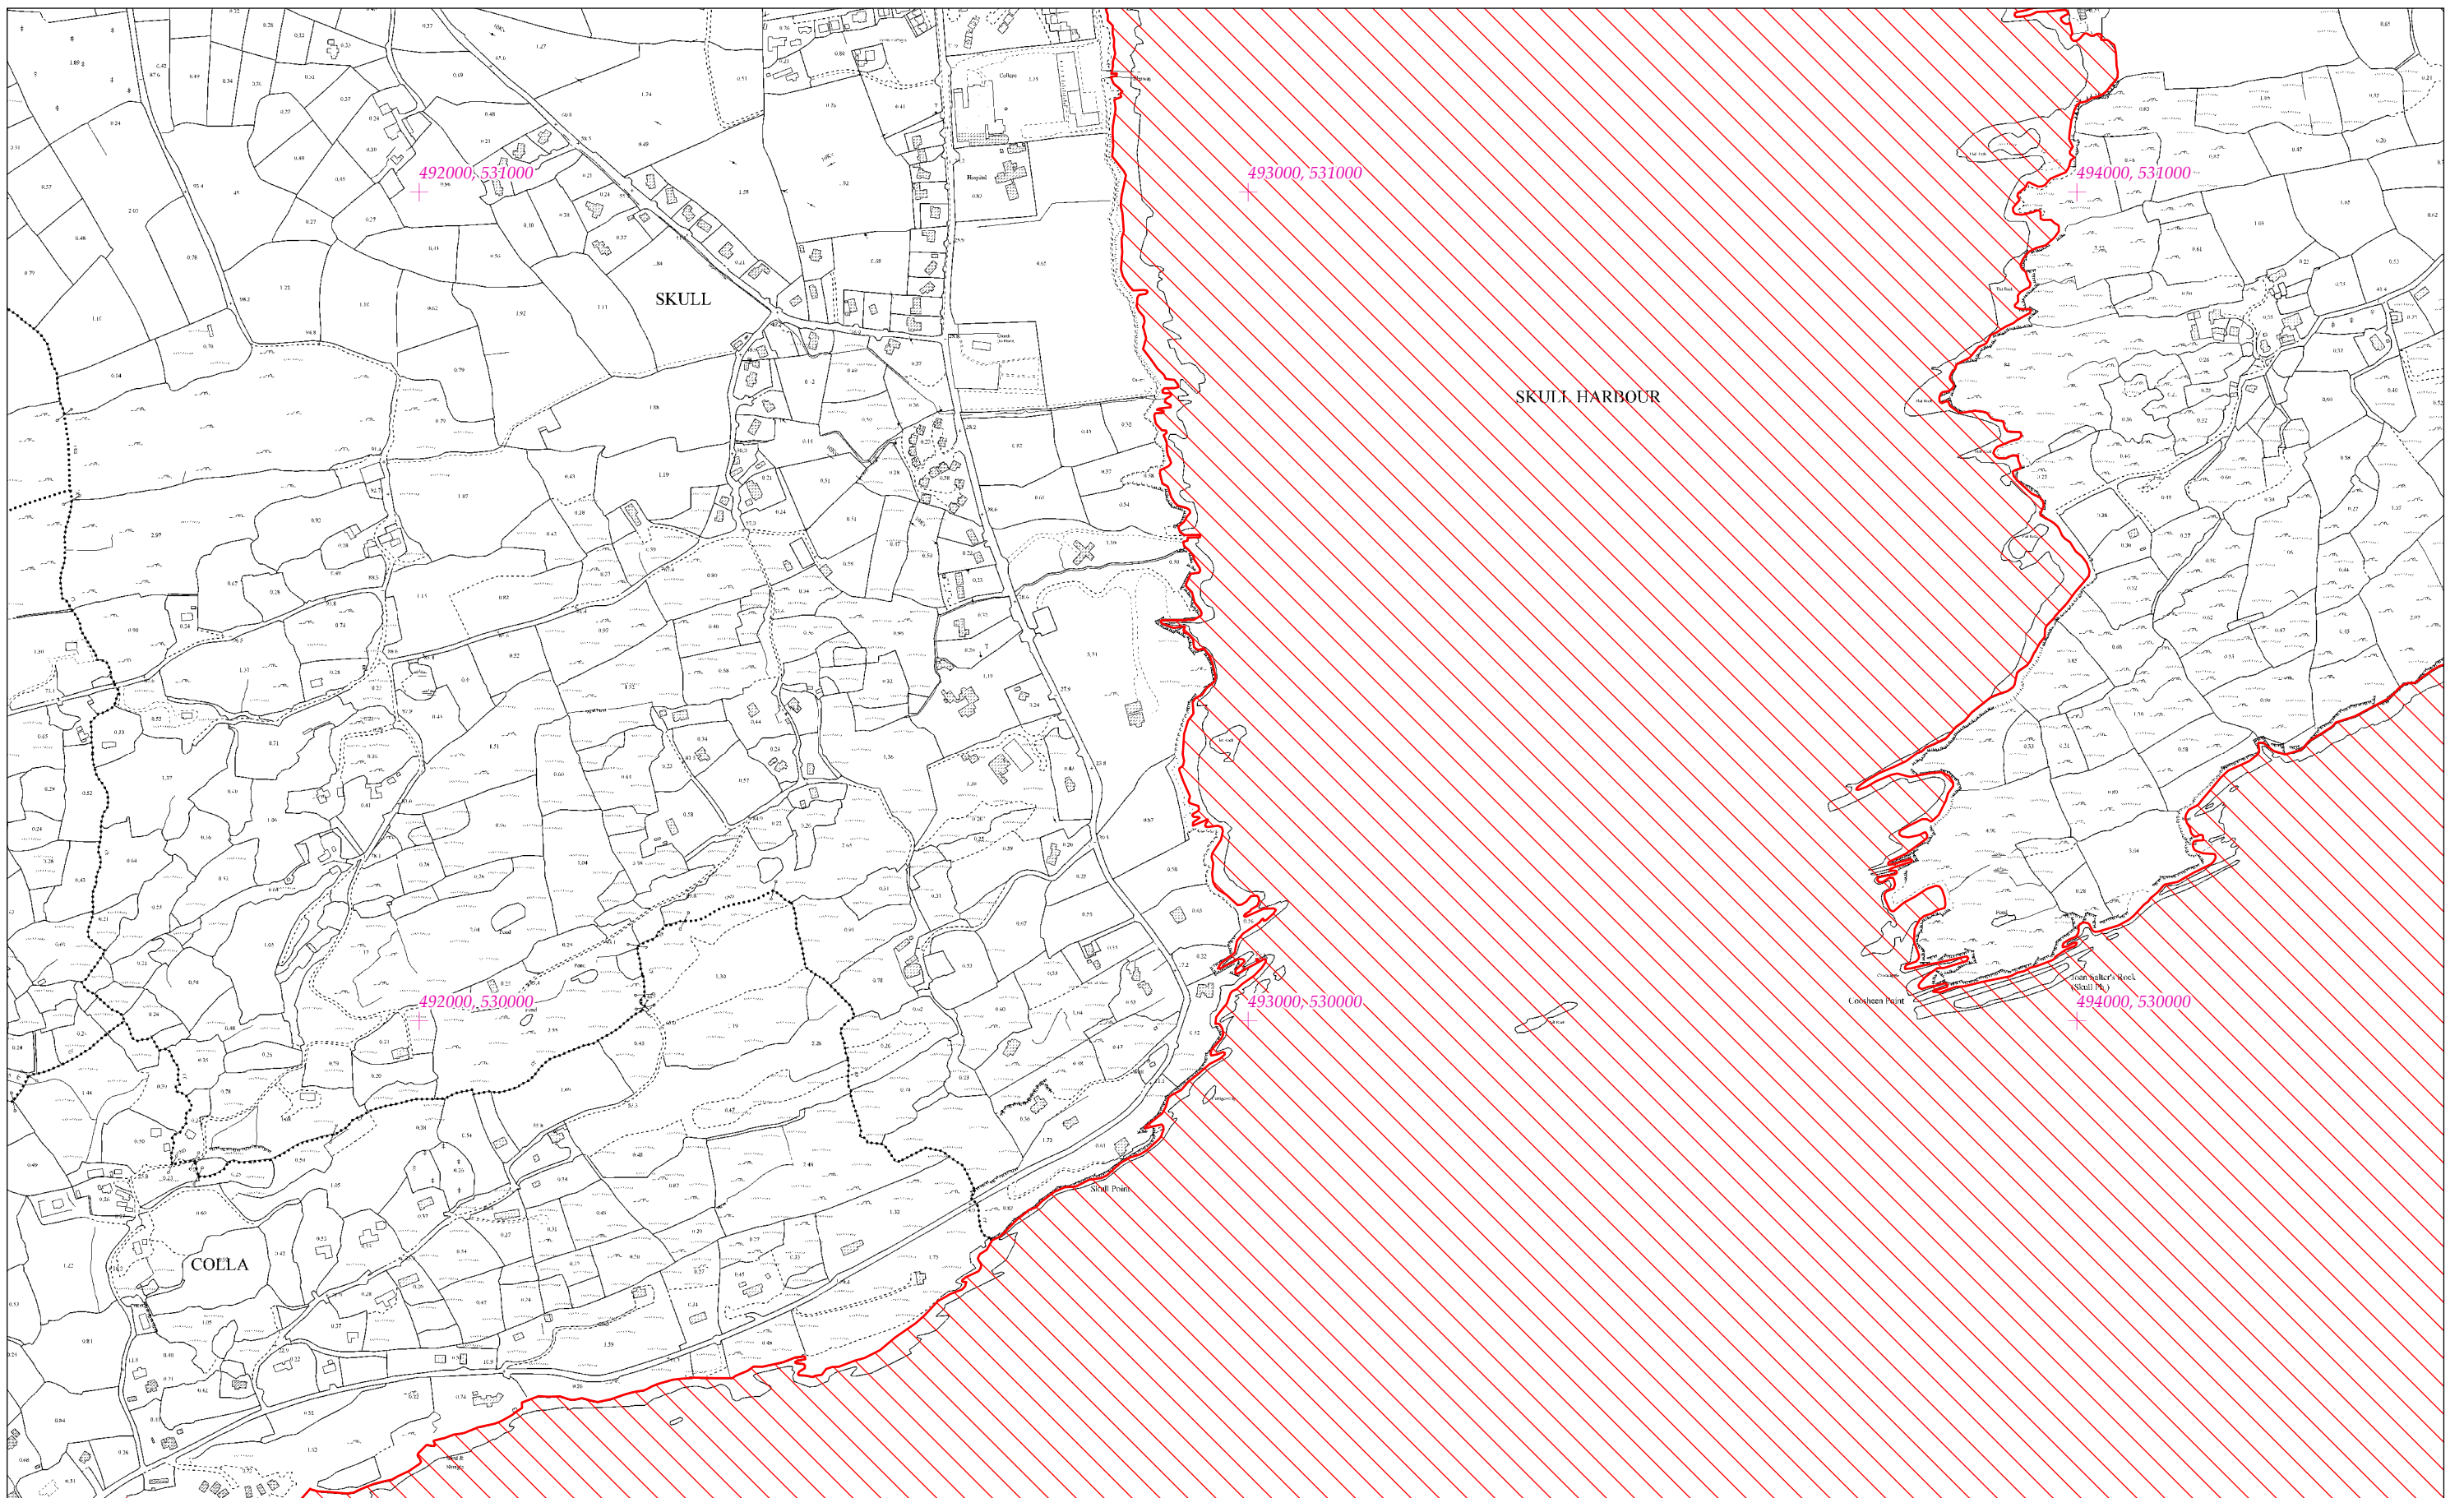

Rialachán 4(1)(b) / Regulation 4(1)(b)

Leathanach 18 de 78 (Co. Chorcaí)
Page 18 of 78 (Co. Cork)

LIMISTÉAR FAOI CHAOMHNÚ SPEISIALTA
SPECIAL AREA OF CONSERVATION

Suirbhéireacht Ordanáis Éireann Ceadúnas Uimhir OSI-NMA-014 © OSI / Rialtas na hÉireann
Ordnance Survey Ireland Licence No. OSI-NMA-014 © Ordnance Survey Ireland / Government of Ireland
Córas Comhordanáidí: Trasteilgean Mercator na hÉireann / Co-ordinate System: Irish Transverse Mercator

LCS Chuan agus Oileáin Loch Trasna
Roaringwater Bay and Islands SAC
1:5000 O.S. TILE 6784a 18 of 78

SITE CODE
000101

Leagan / Version: 3.03
Arna chló an / Printed on: 26/07/2021