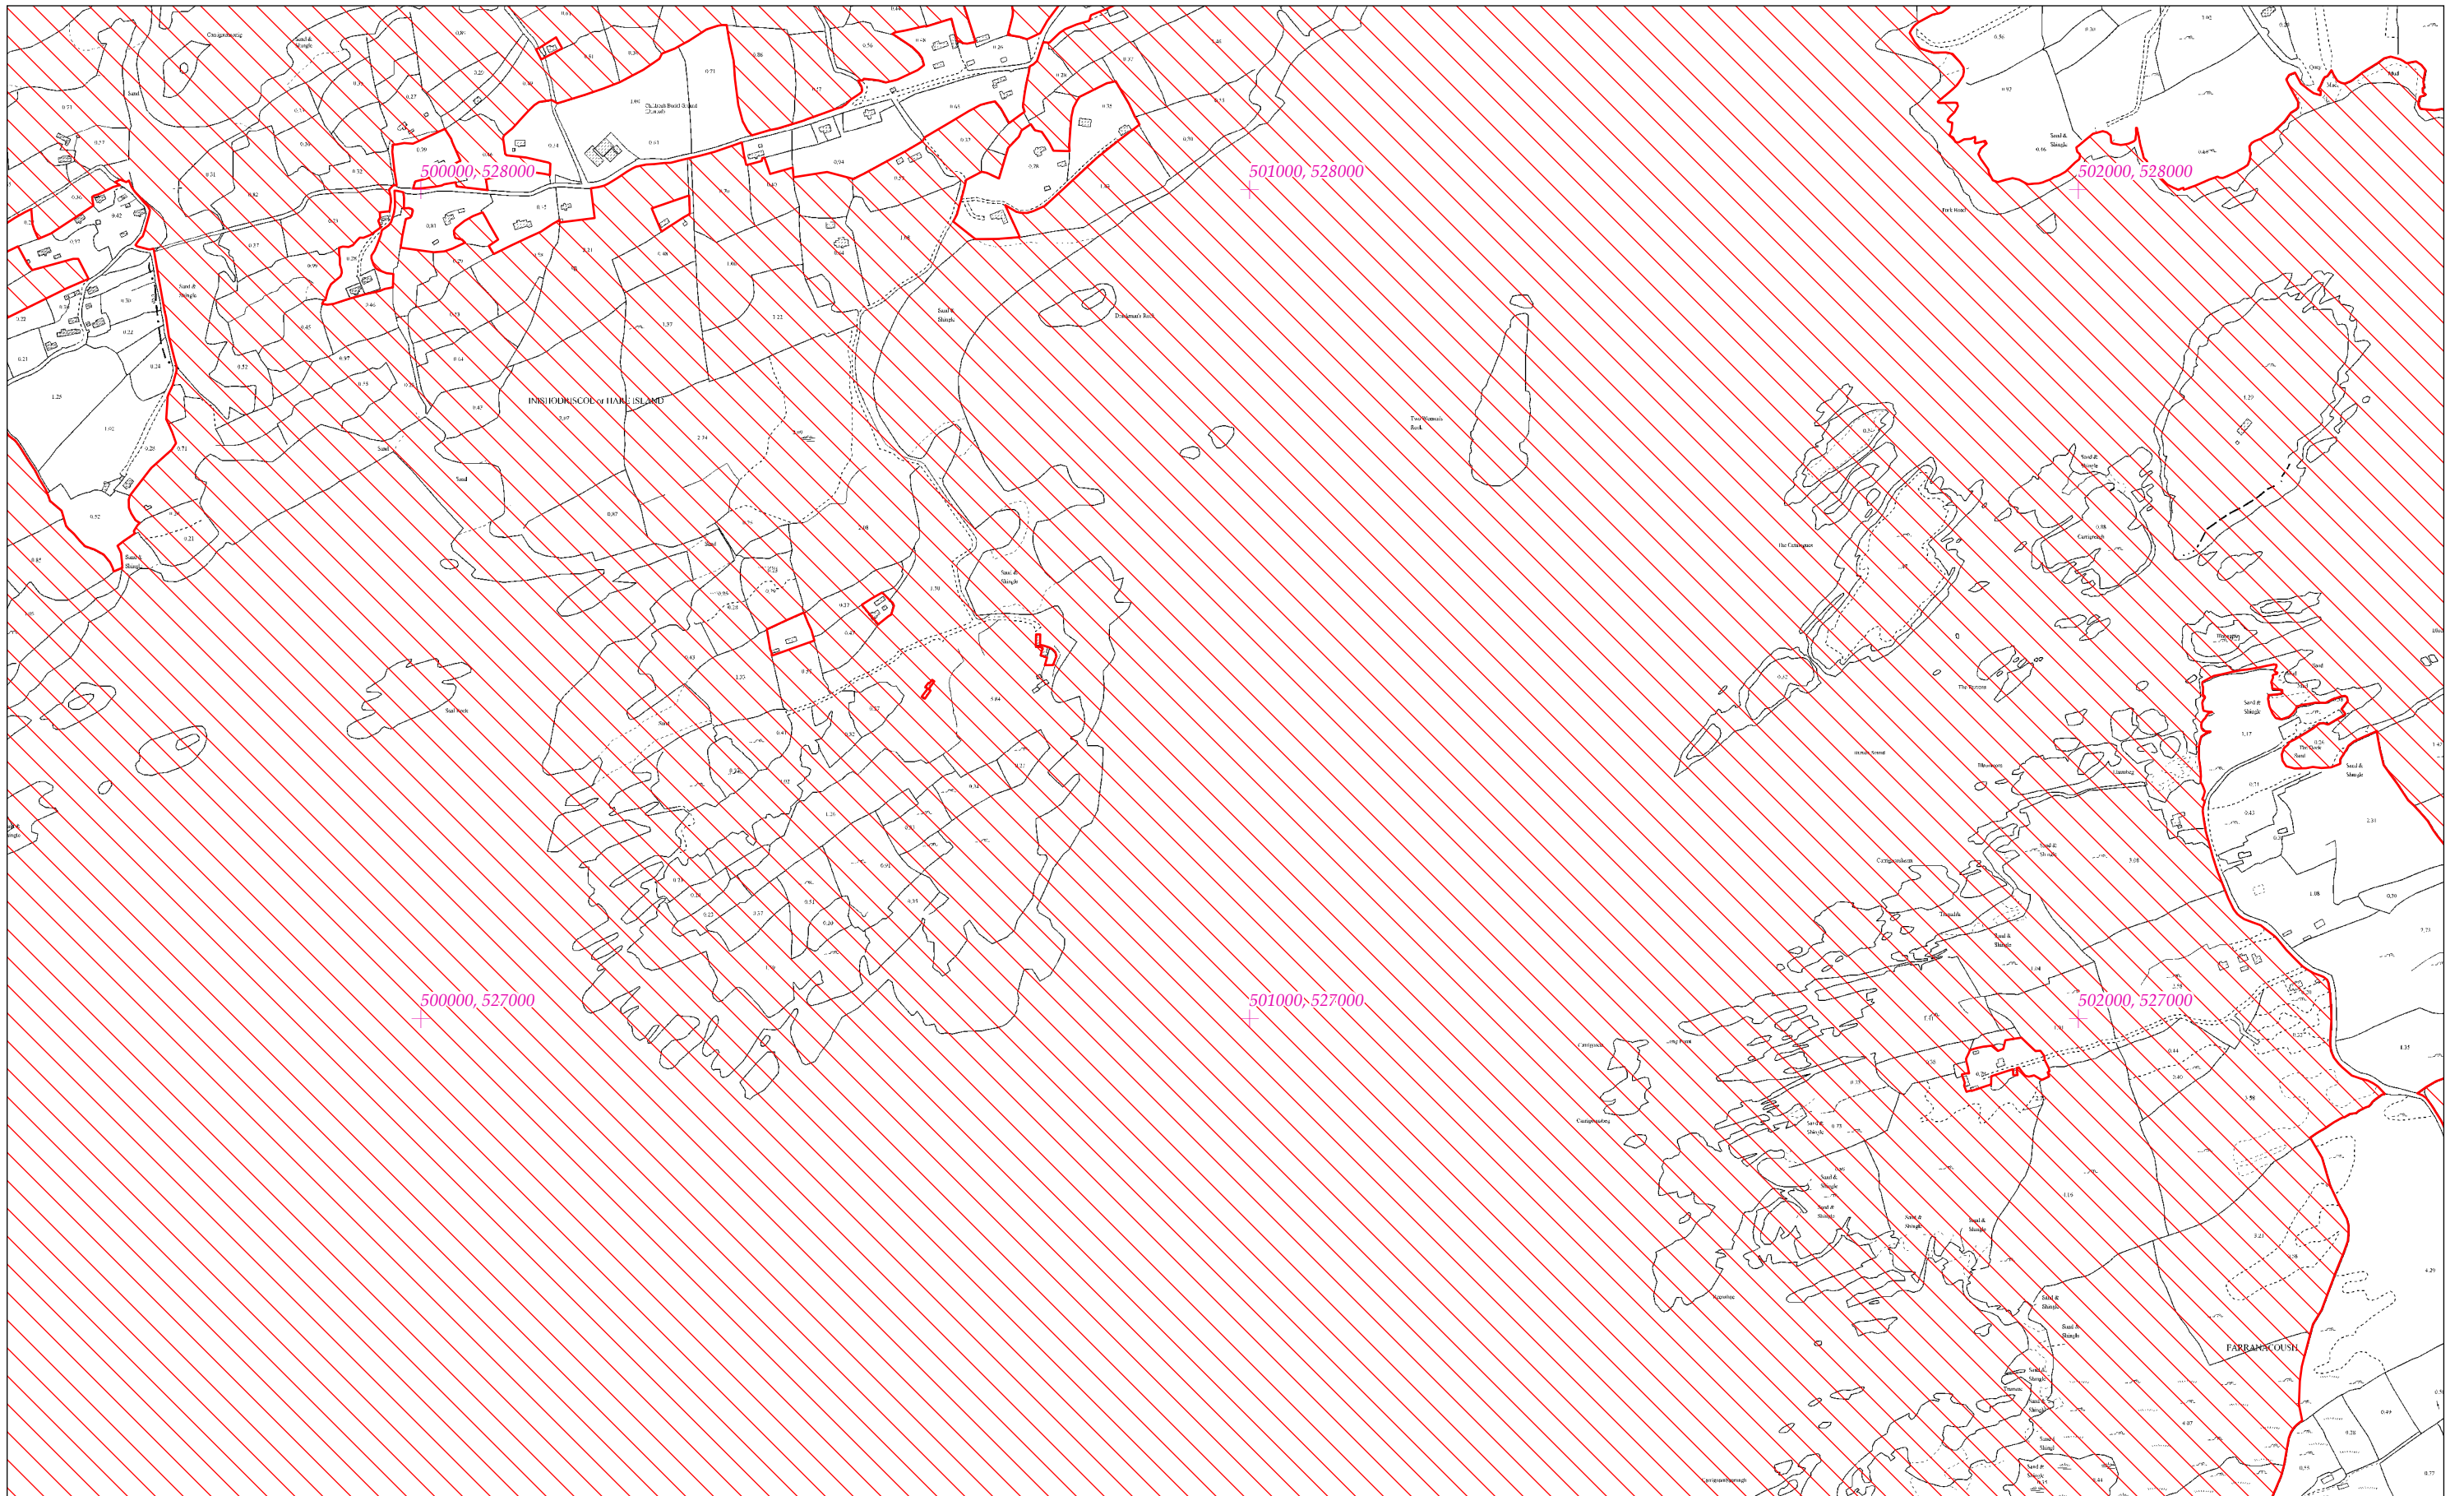

Rialachán 4(1)(b) / Regulation 4(1)(b)

Leathanach 46 de 78 (Co. Chorcaí)
Page 46 of 78 (Co. Cork)

LIMISTÉAR FAOI CHAOMHNÚ SPEISIALTA
SPECIAL AREA OF CONSERVATION

Suirbhéireacht Ordanáis Éireann Ceadúnas Uimhir OSI-NMA-014 © OSI / Rialtas na hÉireann
Ordnance Survey Ireland Licence No. OSI-NMA-014 © Ordnance Survey Ireland / Government of Ireland
Córas Comhordanáidí: Trasteilgean Mercator na hÉireann / Co-ordinate System: Irish Transverse Mercator

LCS Chuan agus Oileáin Loch Trasna
Roaringwater Bay and Islands SAC
1:5000 O.S. TILE 6799a 46 of 78

SITE CODE
000101

Leagan / Version: 3.03
Arna chló an / Printed on: 26/07/2021