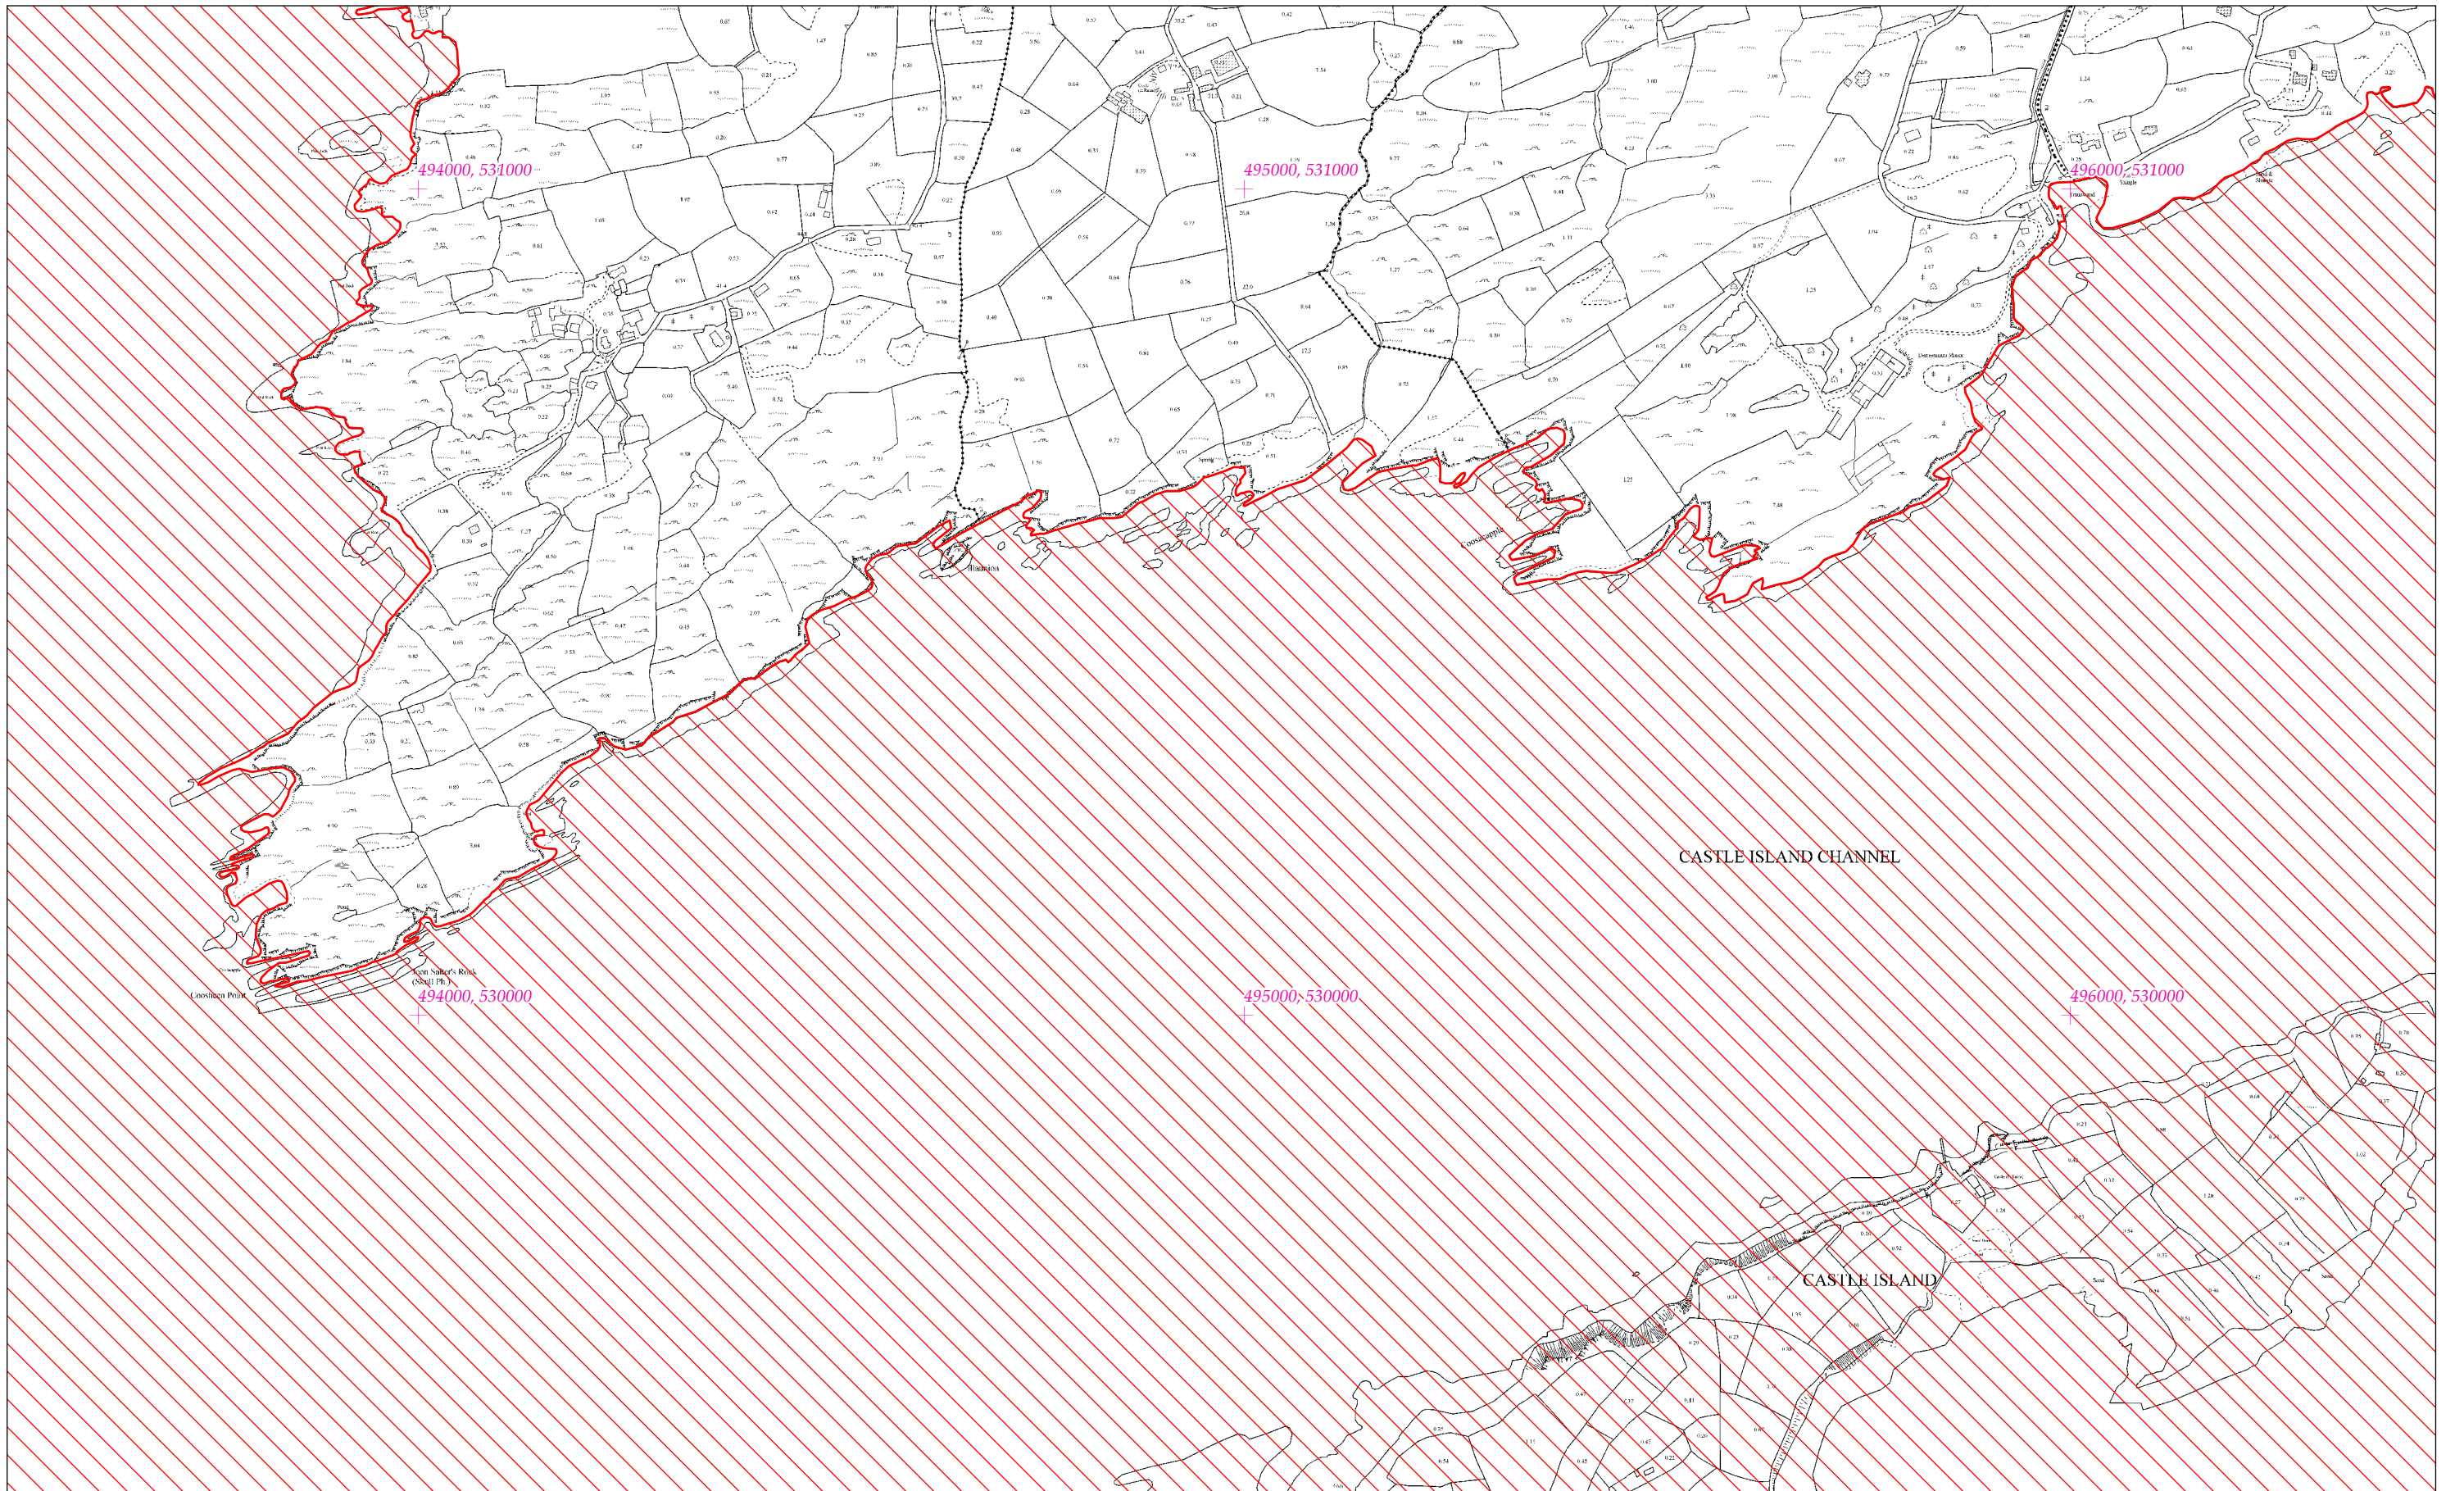

Rialachán 4(1)(b) / Regulation 4(1)(b)

Leathanach 19 de 78 (Co. Chorcaí)
Page 19 of 78 (Co. Cork)

LIMISTÉAR FAOI CHAOMHNÚ SPEISIALTA
SPECIAL AREA OF CONSERVATION

Suirbhéireacht Ordanáis Éireann Ceadúnas Uimhir OSI-NMA-014 © OSI / Rialtas na hÉireann
Ordnance Survey Ireland Licence No. OSI-NMA-014 © Ordnance Survey Ireland / Government of Ireland
Córas Comhordanáidí: Trasteilgean Mercator na hÉireann / Co-ordinate System: Irish Transverse Mercator

LCS Chuan agus Oileáin Loch Trasna
Roaringwater Bay and Islands SAC
1:5000 O.S. TILE 6784b 19 of 78

SITE CODE
000101

Leagan / Version: 3.03
Arna chló an / Printed on: 26/07/2021