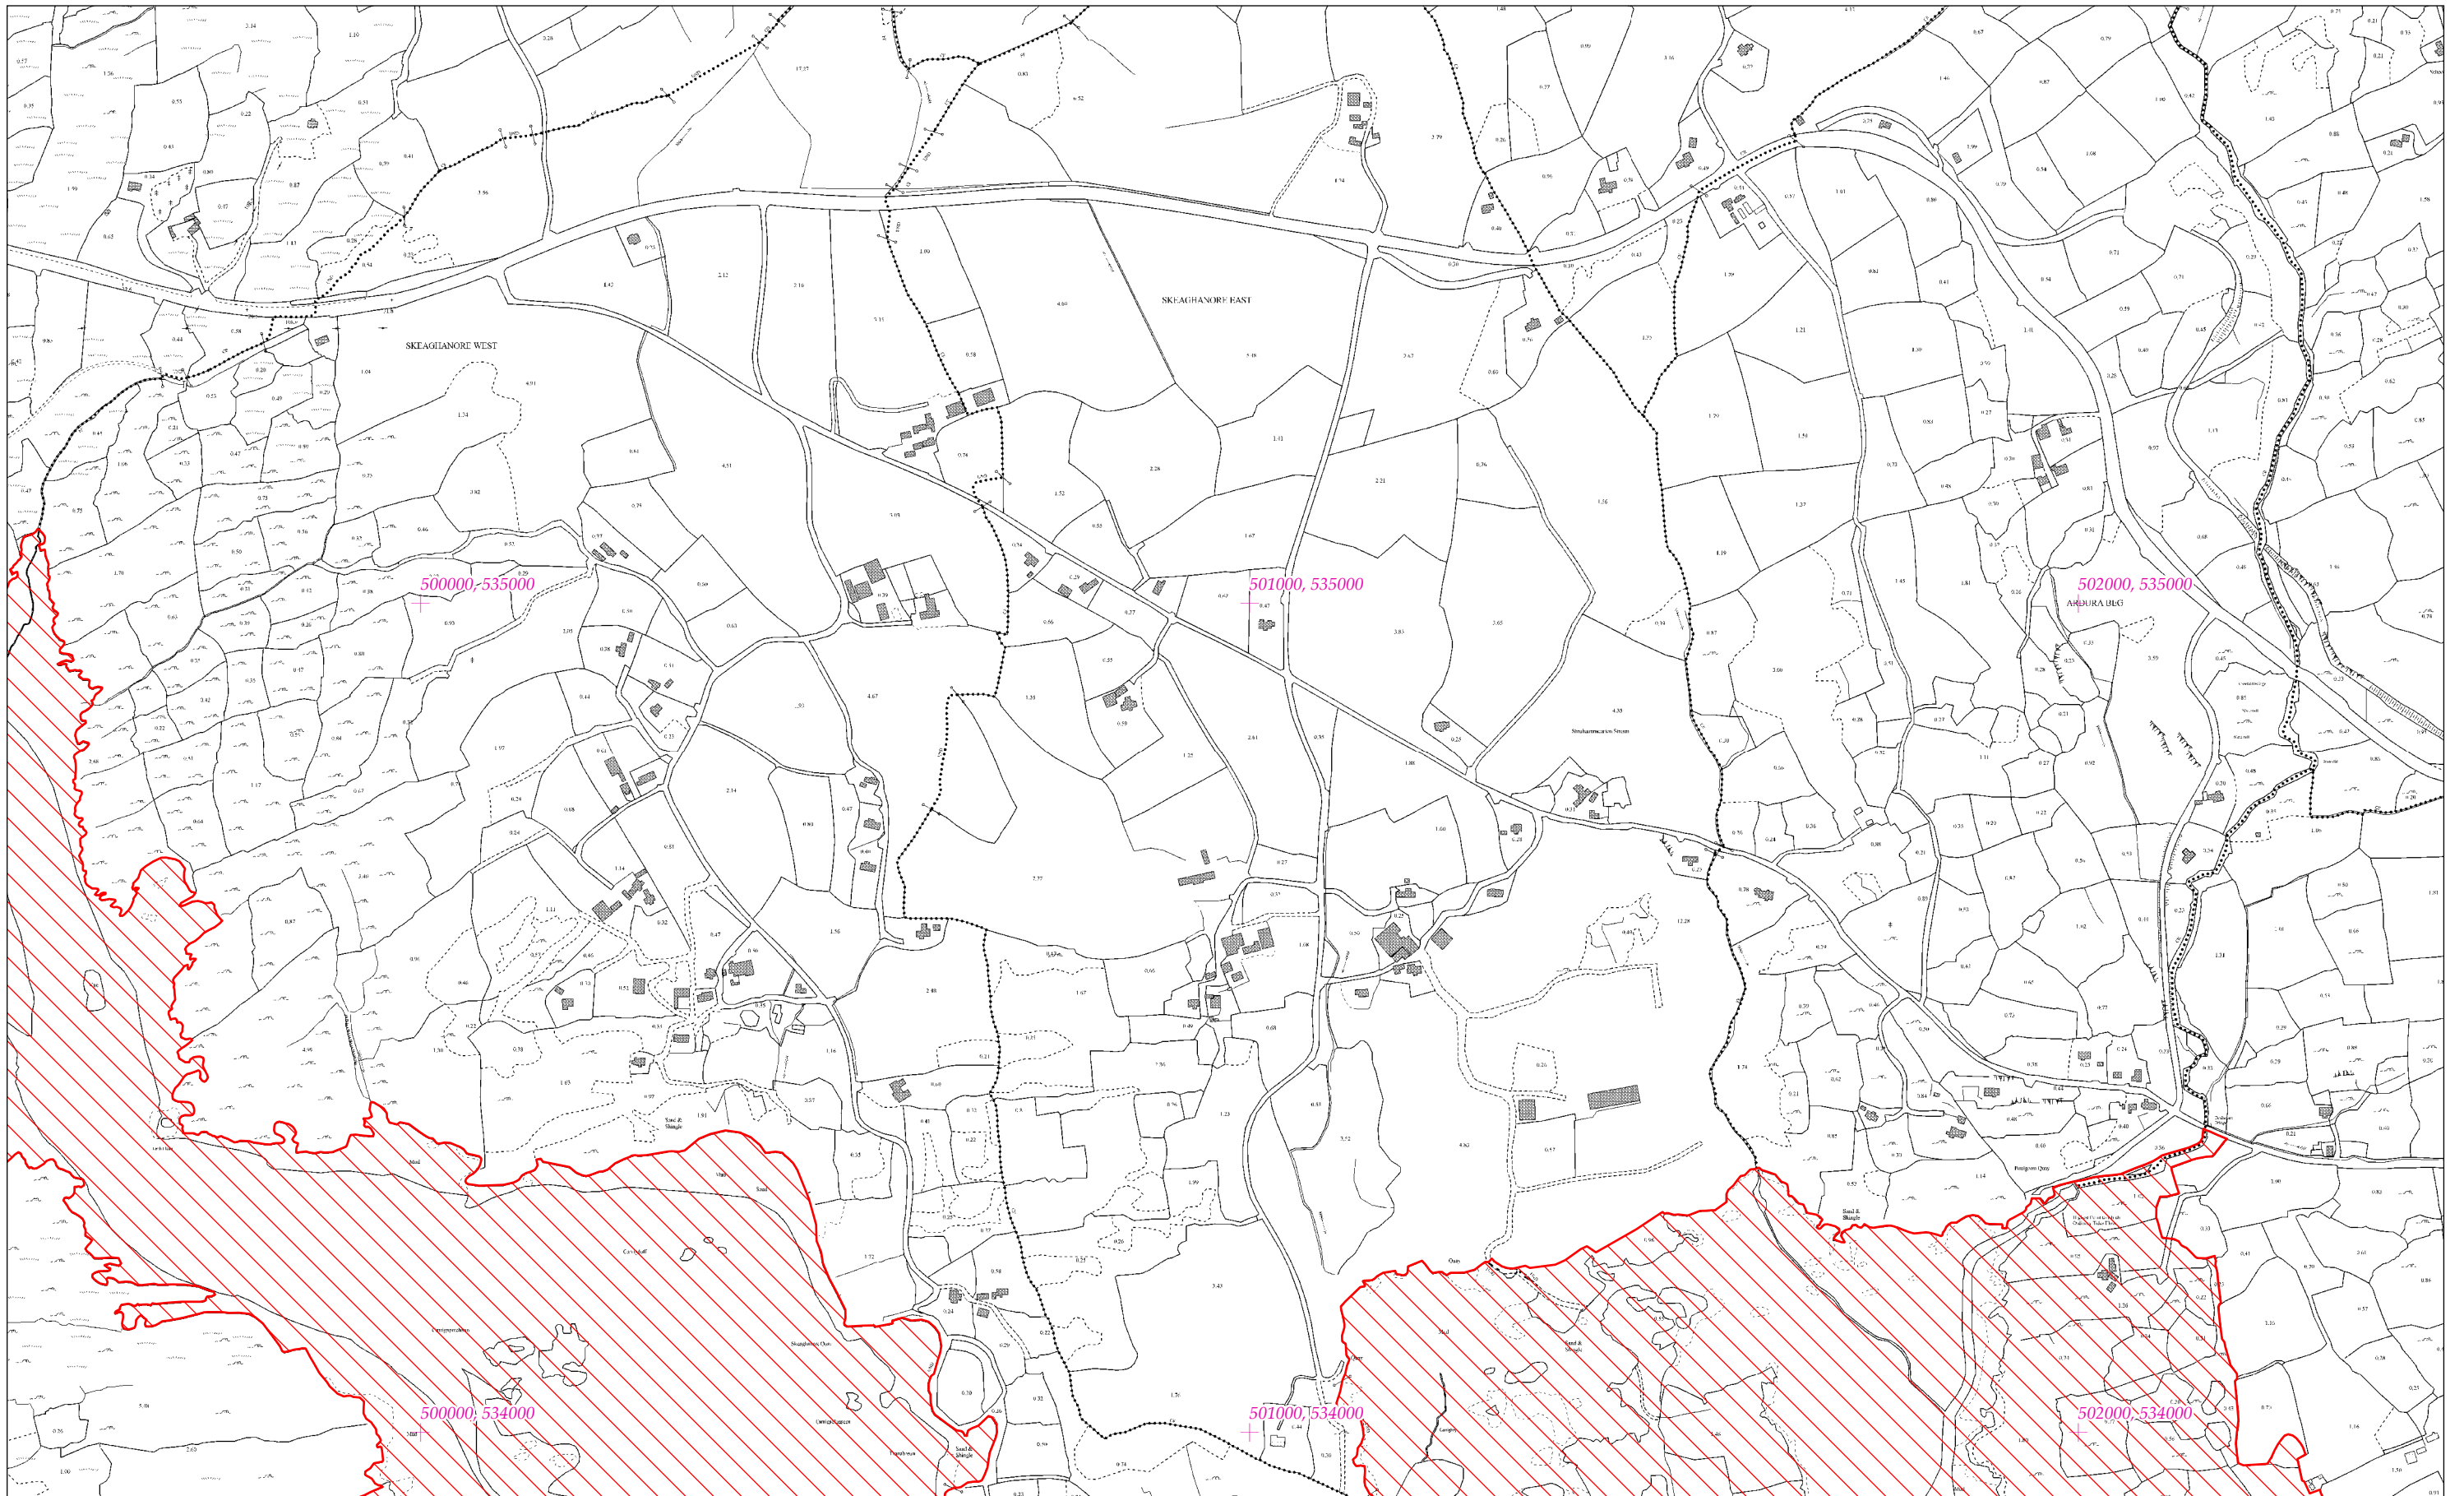

Rialachán 4(1)(b) / Regulation 4(1)(b)

Leathanach 2 de 78 (Co. Chorcaí)
Page 2 of 78 (Co. Cork)

LIMISTÉAR FAOI CHAOMHNÚ SPEISIALTA
SPECIAL AREA OF CONSERVATION

Suirbhéireacht Ordanáis Éireann Ceadúnas Uimhir OSI-NMA-014 © OSI / Rialtas na hÉireann
Ordnance Survey Ireland Licence No. OSI-NMA-014 © Ordnance Survey Ireland / Government of Ireland
Córas Comhordanáidí: Trasteilgean Mercator na hÉireann / Co-ordinate System: Irish Transverse Mercator

LCS Chuan agus Oileáin Loch Trasna
Roaringwater Bay and Islands SAC

1:5000 O.S. TILE 6753c 2 of 78

SITE CODE
000101

Leagan / Version: 3.03

Arna chlón an / Printed on: 26/07/2021