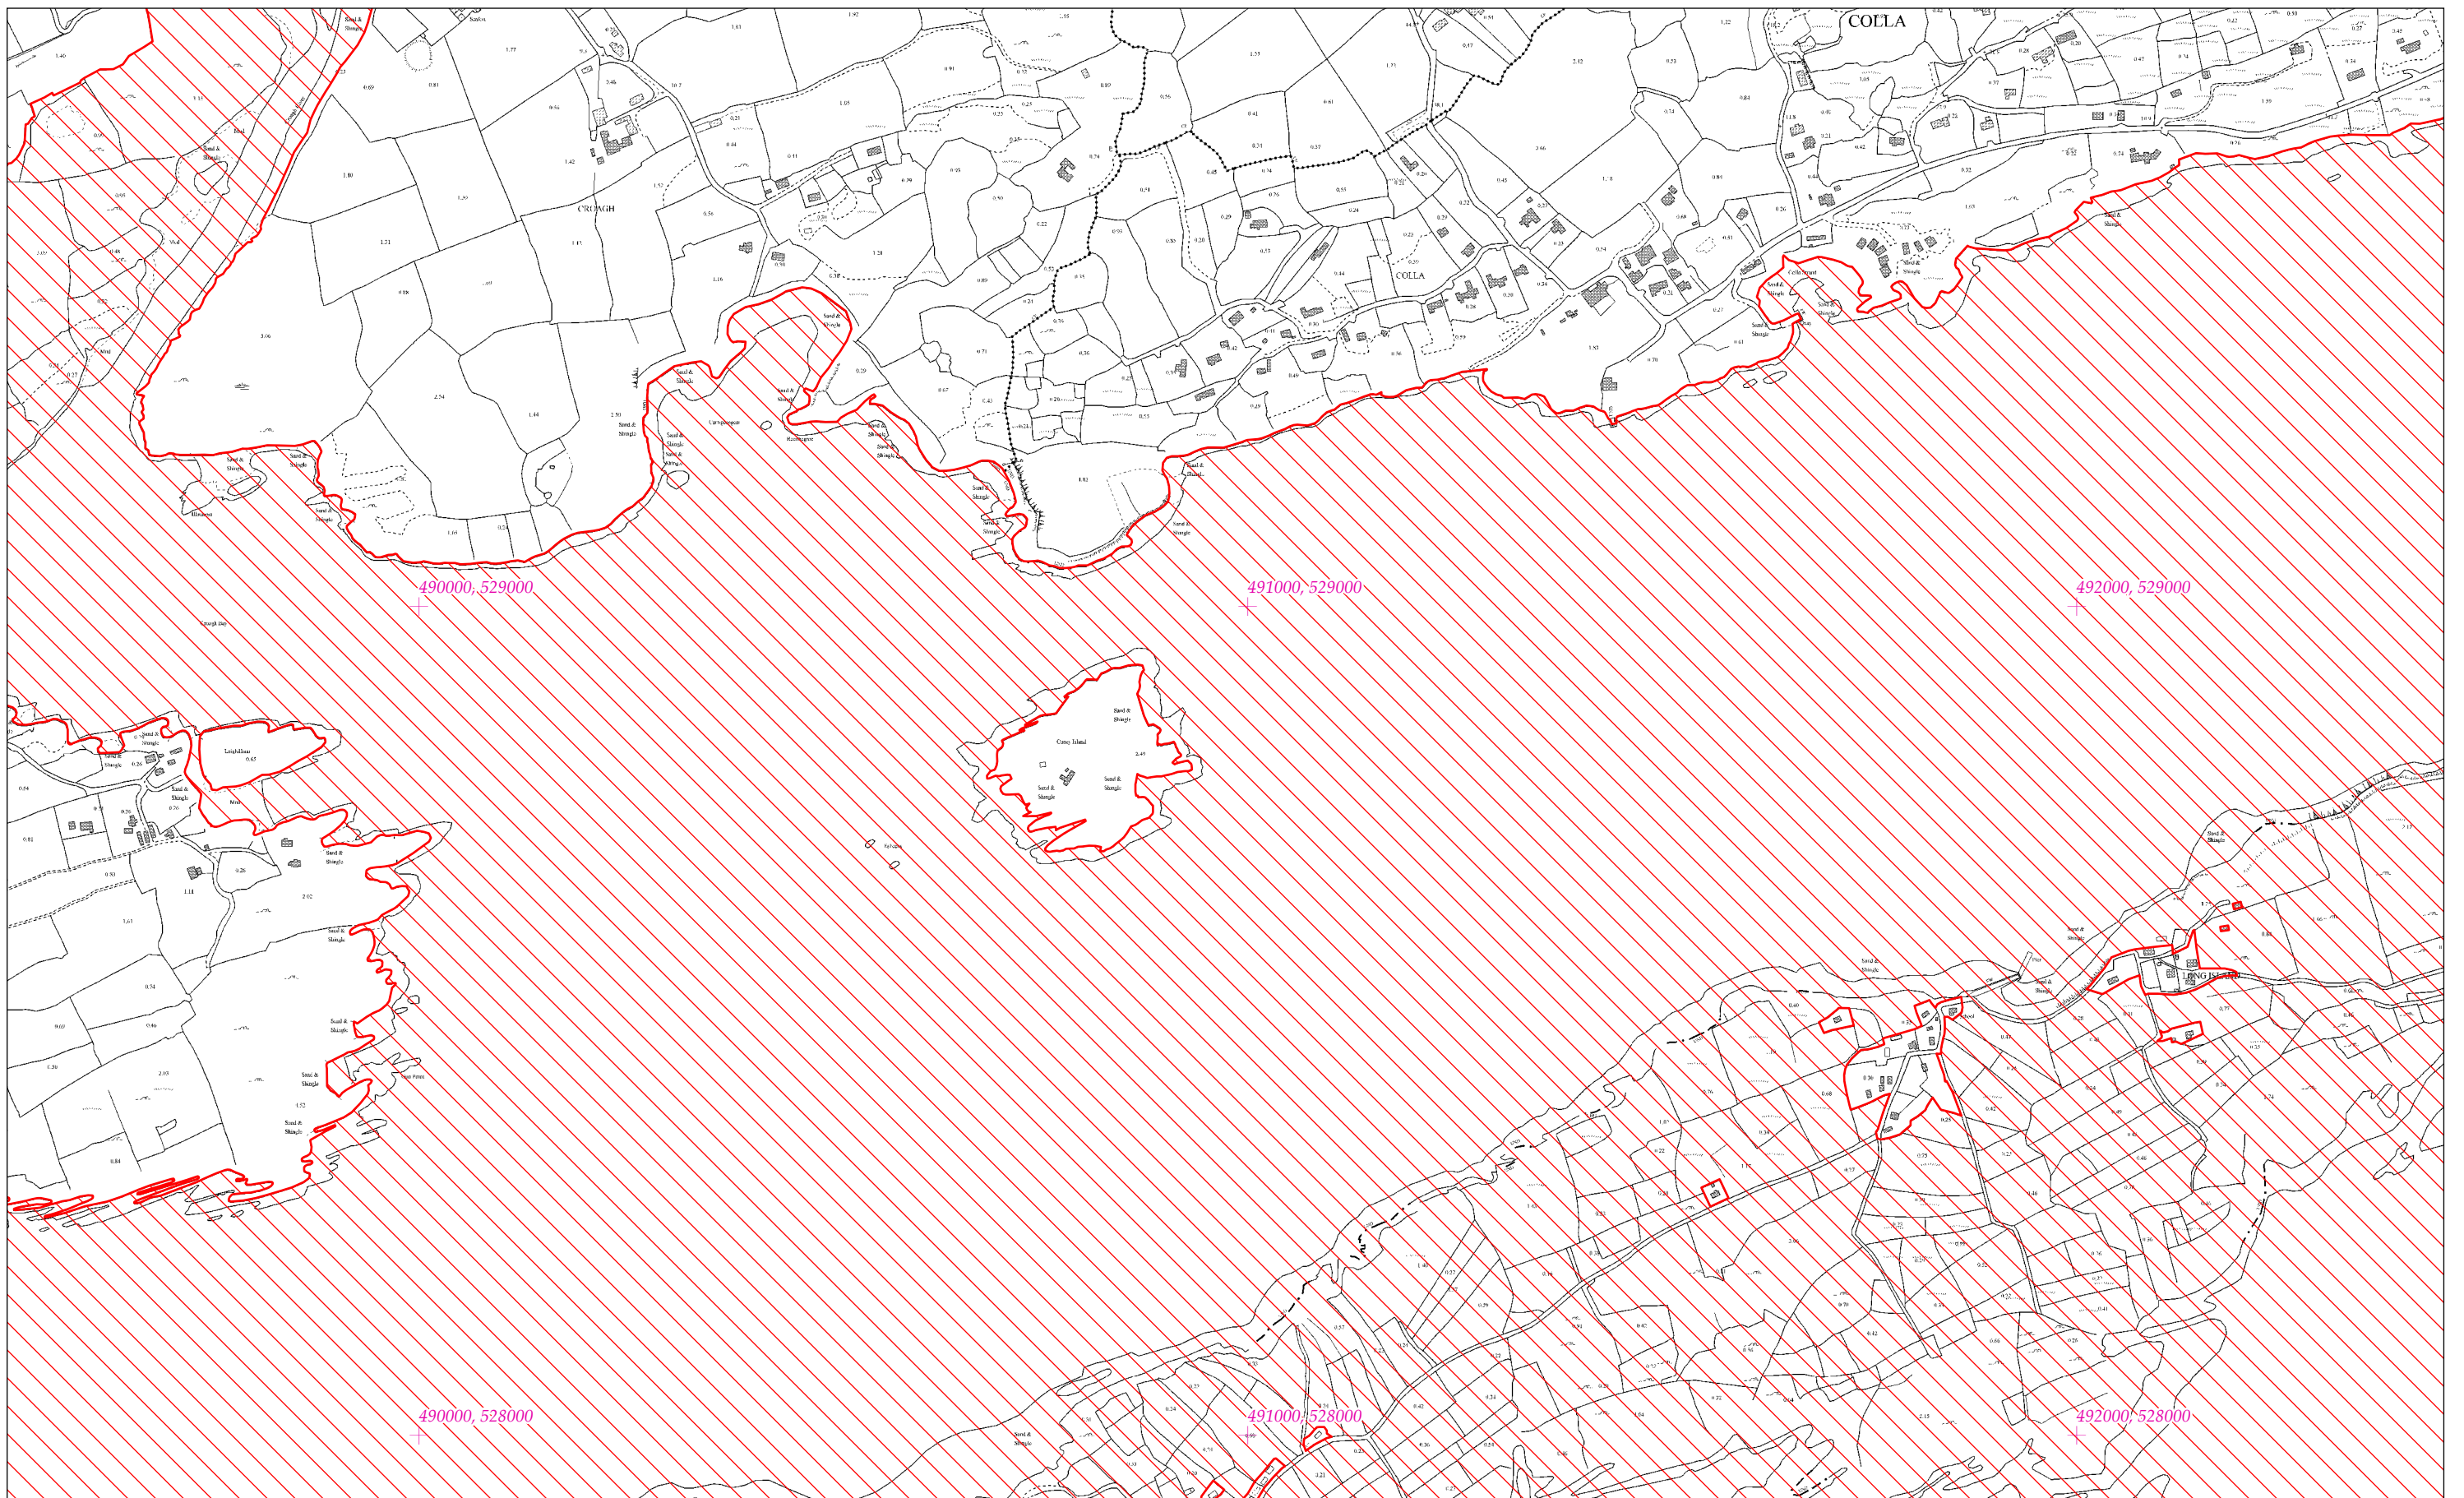

Rialachán 4(1)(b) / Regulation 4(1)(b)

Leathanach 17 de 78 (Co. Chorcaí)
Page 17 of 78 (Co. Cork)

LIMISTÉAR FAOI CHAOMHNÚ SPEISIALTA
SPECIAL AREA OF CONSERVATION

Suirbhéireacht Ordanáis Éireann Ceadúnas Uimhir OSI-NMA-014 © OSI / Rialtas na hÉireann
Ordnance Survey Ireland Licence No. OSI-NMA-014 © Ordnance Survey Ireland / Government of Ireland
Córas Comhordanáidí: Trasteilgean Mercator na hÉireann / Co-ordinate System: Irish Transverse Mercator

LCS Chuan agus Oileáin Loch Trasna
Roaringwater Bay and Islands SAC
1:5000 O.S. TILE 6783d 17 of 78

SITE CODE
000101

Leagan / Version: 3.03
Arna chló an / Printed on: 26/07/2021