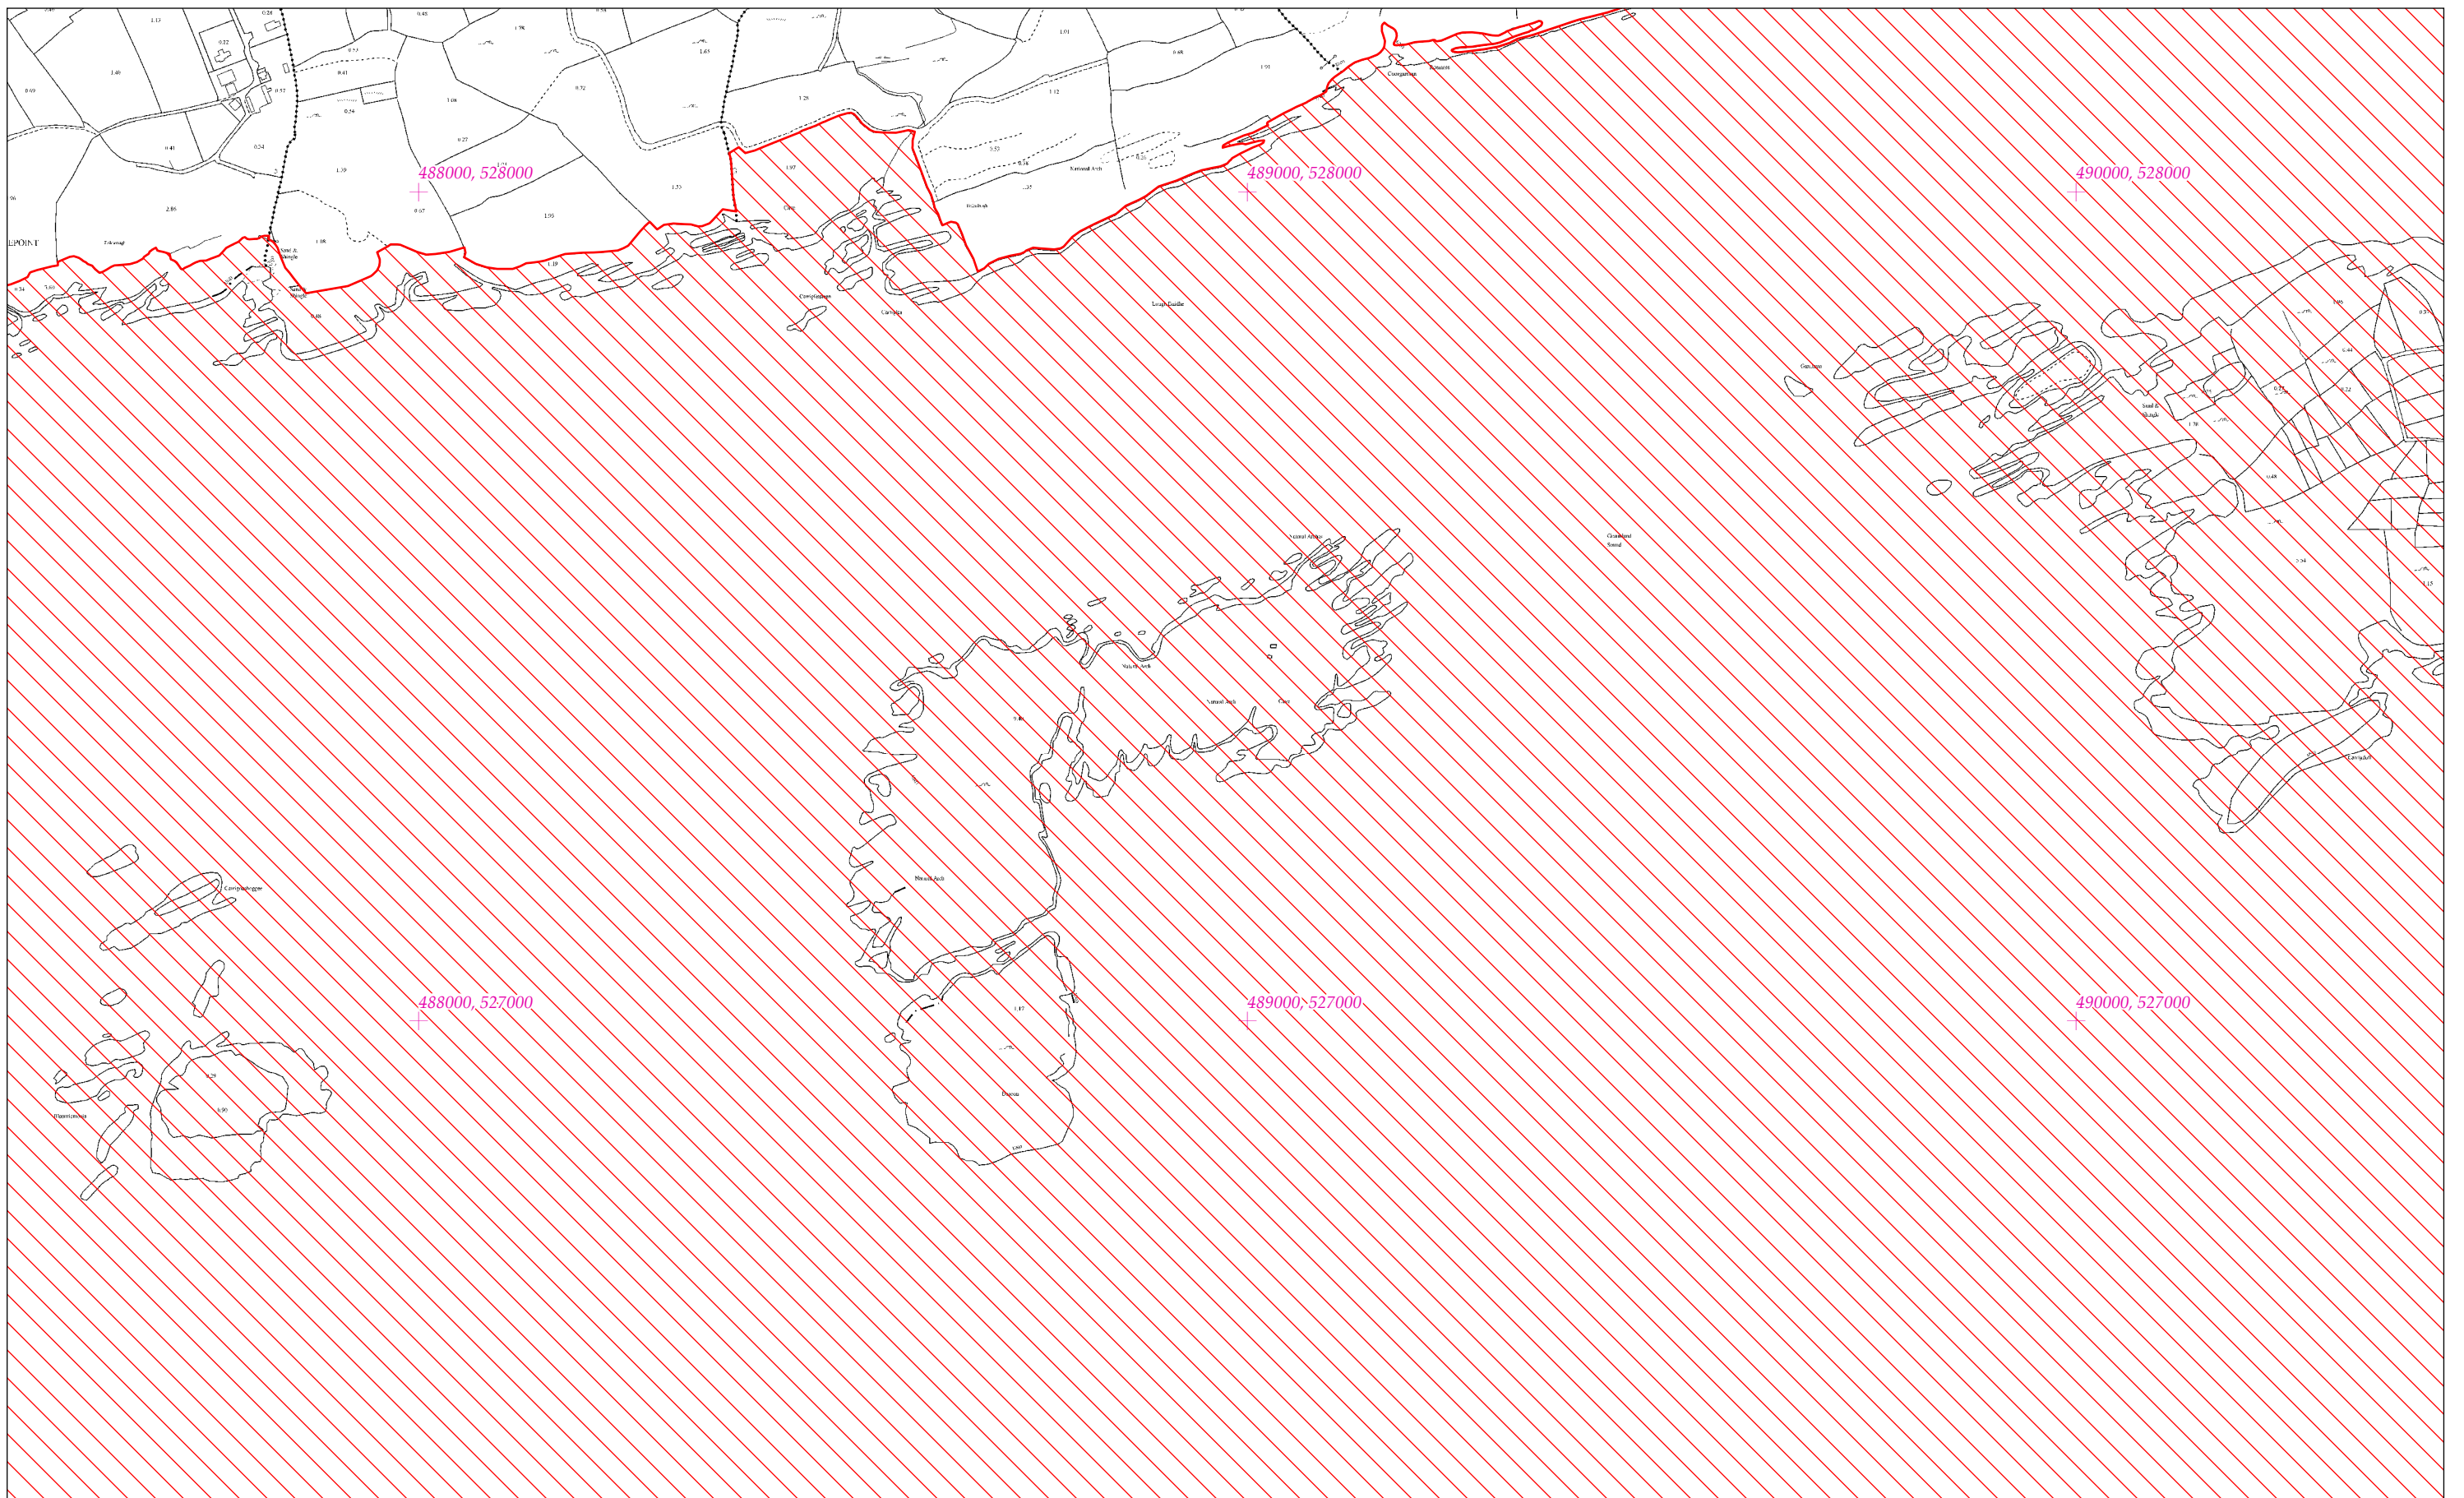

Rialachán 4(1)(b) / Regulation 4(1)(b)

Leathanach 34 de 78 (Co. Chorcaí)
Page 34 of 78 (Co. Cork)

LIMISTÉAR FAOI CHAOMHNÚ SPEISIALTA
SPECIAL AREA OF CONSERVATION

Suirbhéireacht Ordanáis Éireann Ceadúnas Uimhir OSI-NMA-014 © OSI / Rialtas na hÉireann
Ordnance Survey Ireland Licence No. OSI-NMA-014 © Ordnance Survey Ireland / Government of Ireland
Córas Comhordanáidí: Trasteilgean Mercator na hÉireann / Co-ordinate System: Irish Transverse Mercator

LCS Chuan agus Oileáin Loch Trasna
Roaringwater Bay and Islands SAC
1:5000 O.S. TILE 6796a 34 of 78

SITE CODE
000101

Leagan / Version: 3.03
Arna chló an / Printed on: 26/07/2021