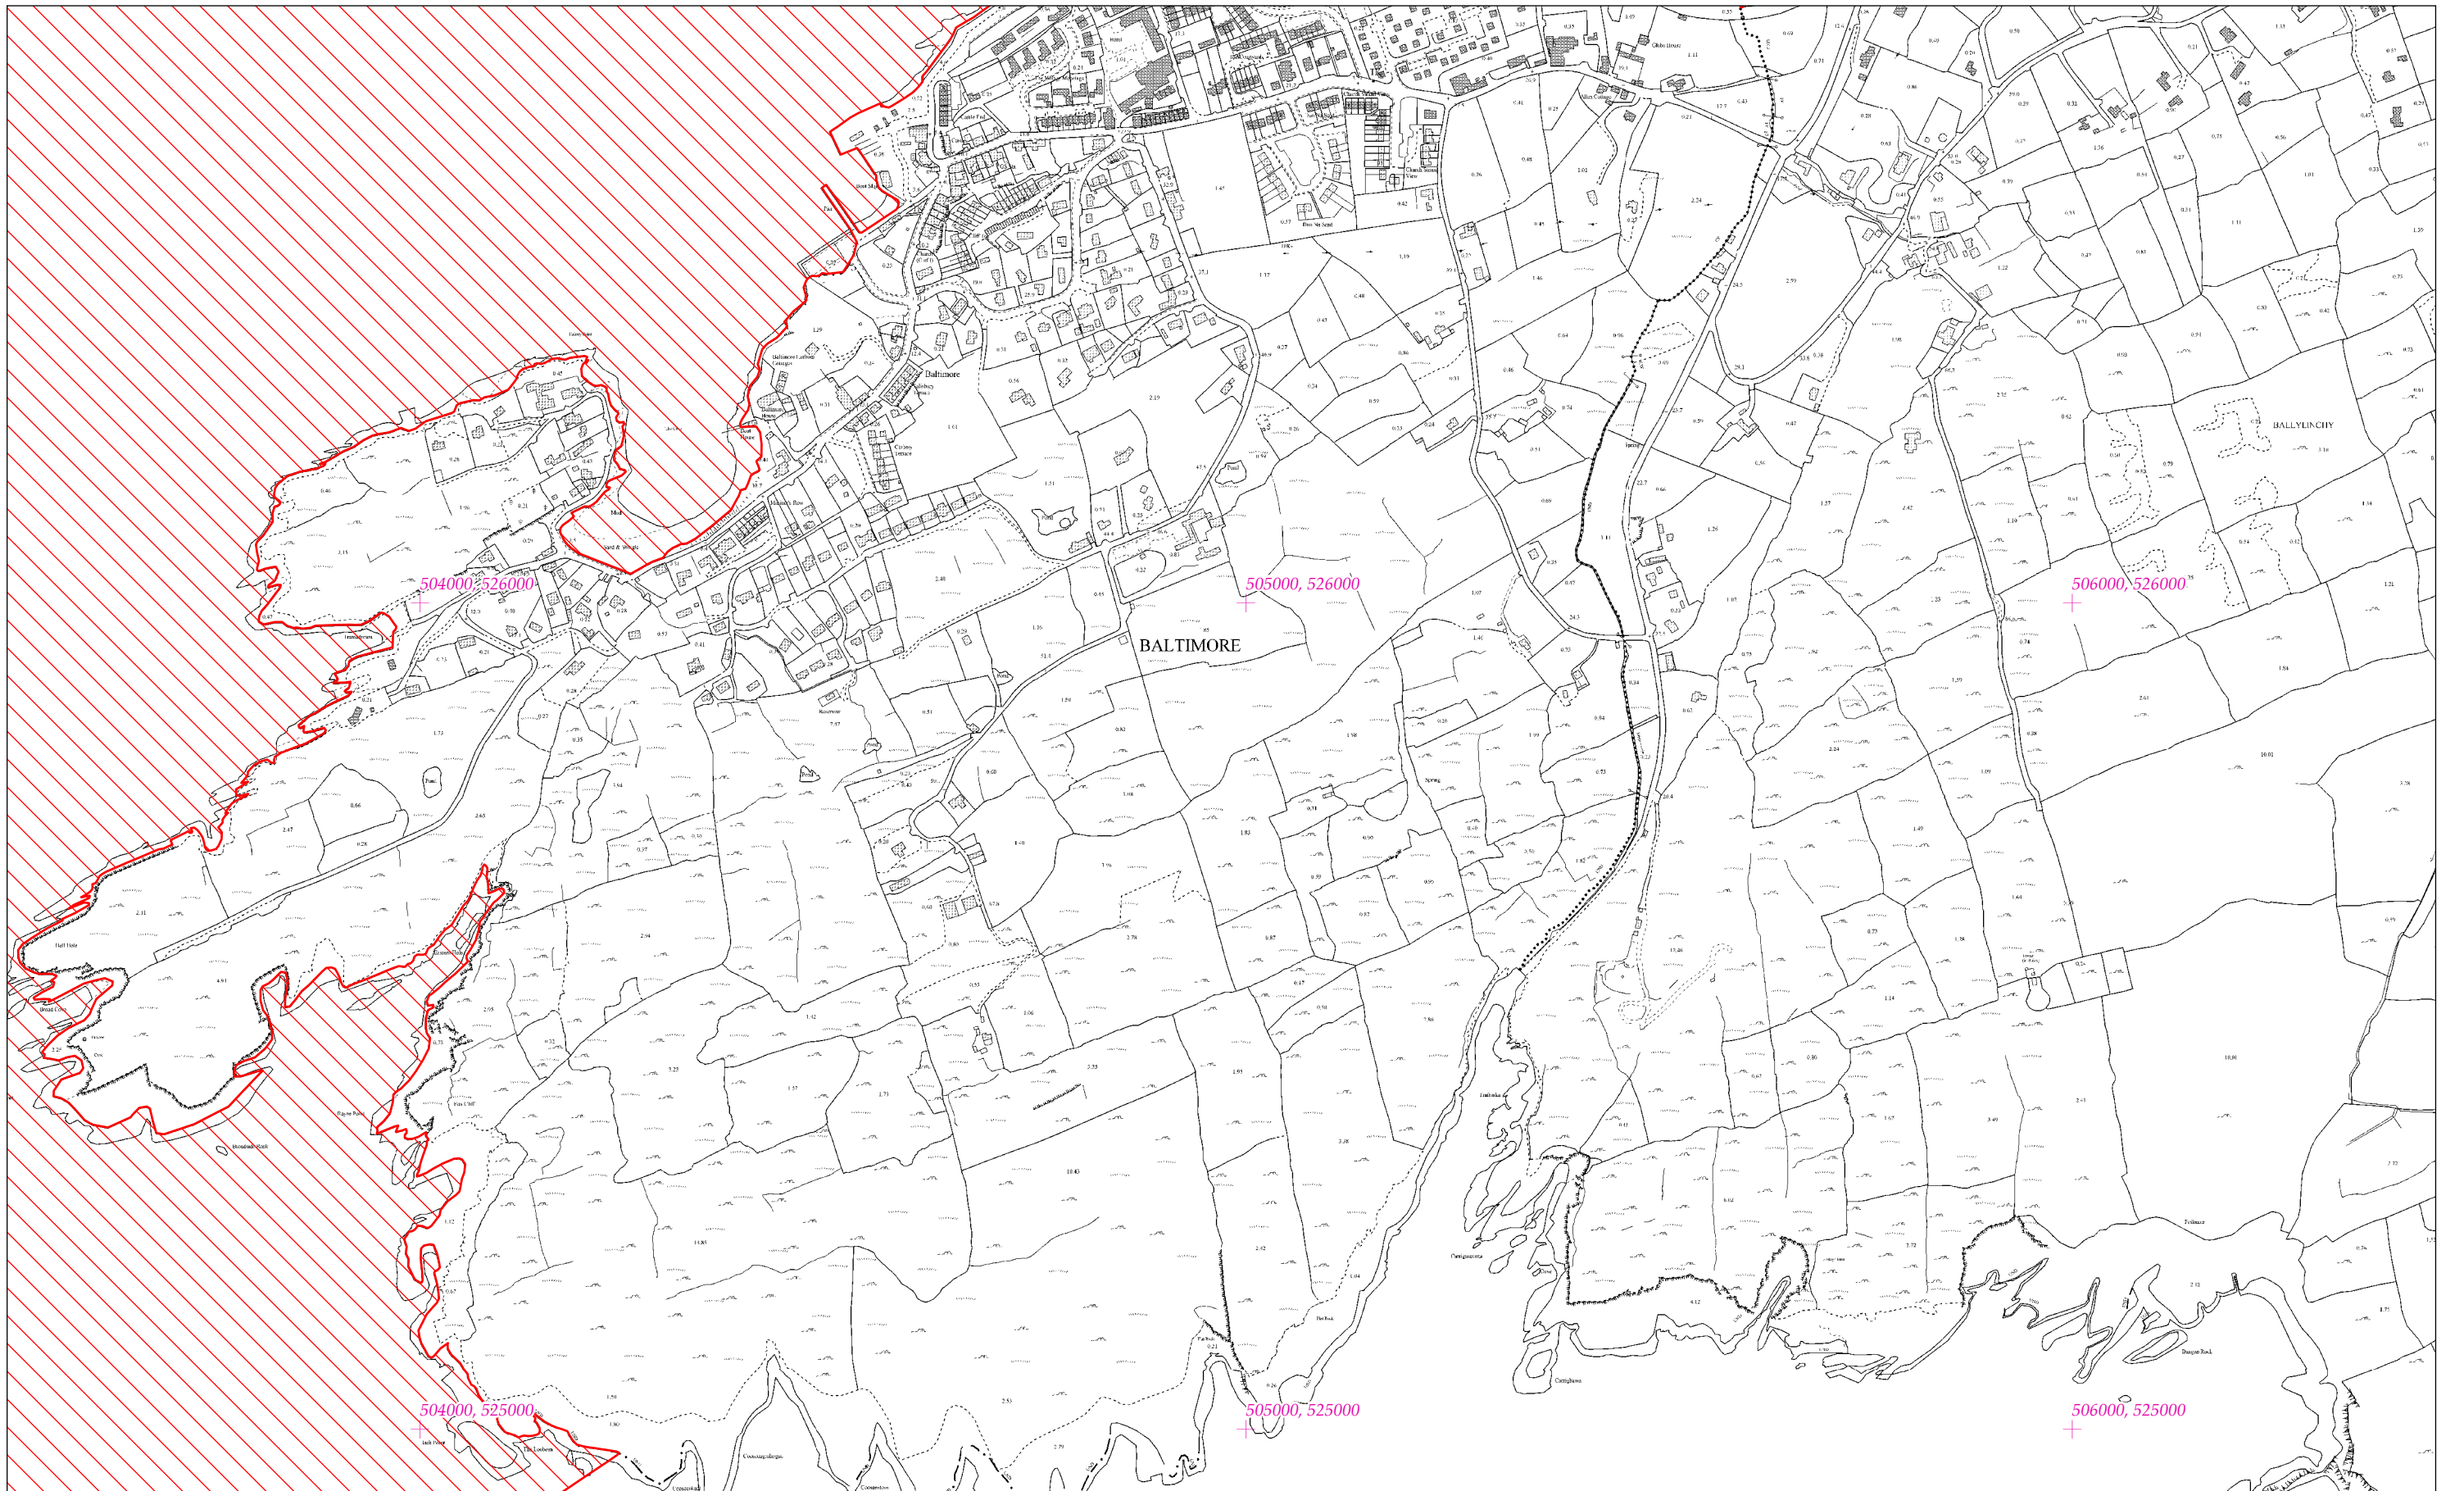

Rialachán 4(1)(b) / Regulation 4(1)(b)

Leathanach 52 de 78 (Co. Chorcaí)
Page 52 of 78 (Co. Cork)

LIMISTÉAR FAOI CHAOMHNÚ SPEISIALTA
SPECIAL AREA OF CONSERVATION

Suirbhéireacht Ordanáis Éireann Ceadúnas Uimhir OSI-NMA-014 © OSI / Rialtas na hÉireann
Ordnance Survey Ireland Licence No. OSI-NMA-014 © Ordnance Survey Ireland / Government of Ireland
Córas Comhordanáidí: Trasteilgean Mercator na hÉireann / Co-ordinate System: Irish Transverse Mercator

LCS Chuan agus Oileáin Loch Trasna
Roaringwater Bay and Islands SAC

1:5000 O.S. TILE 6800c 52 of 78

Scála / Scale 1:7,500

SITE CODE
000101

Leagan / Version: 3.03

Arna chló an / Printed on: 26/07/2021