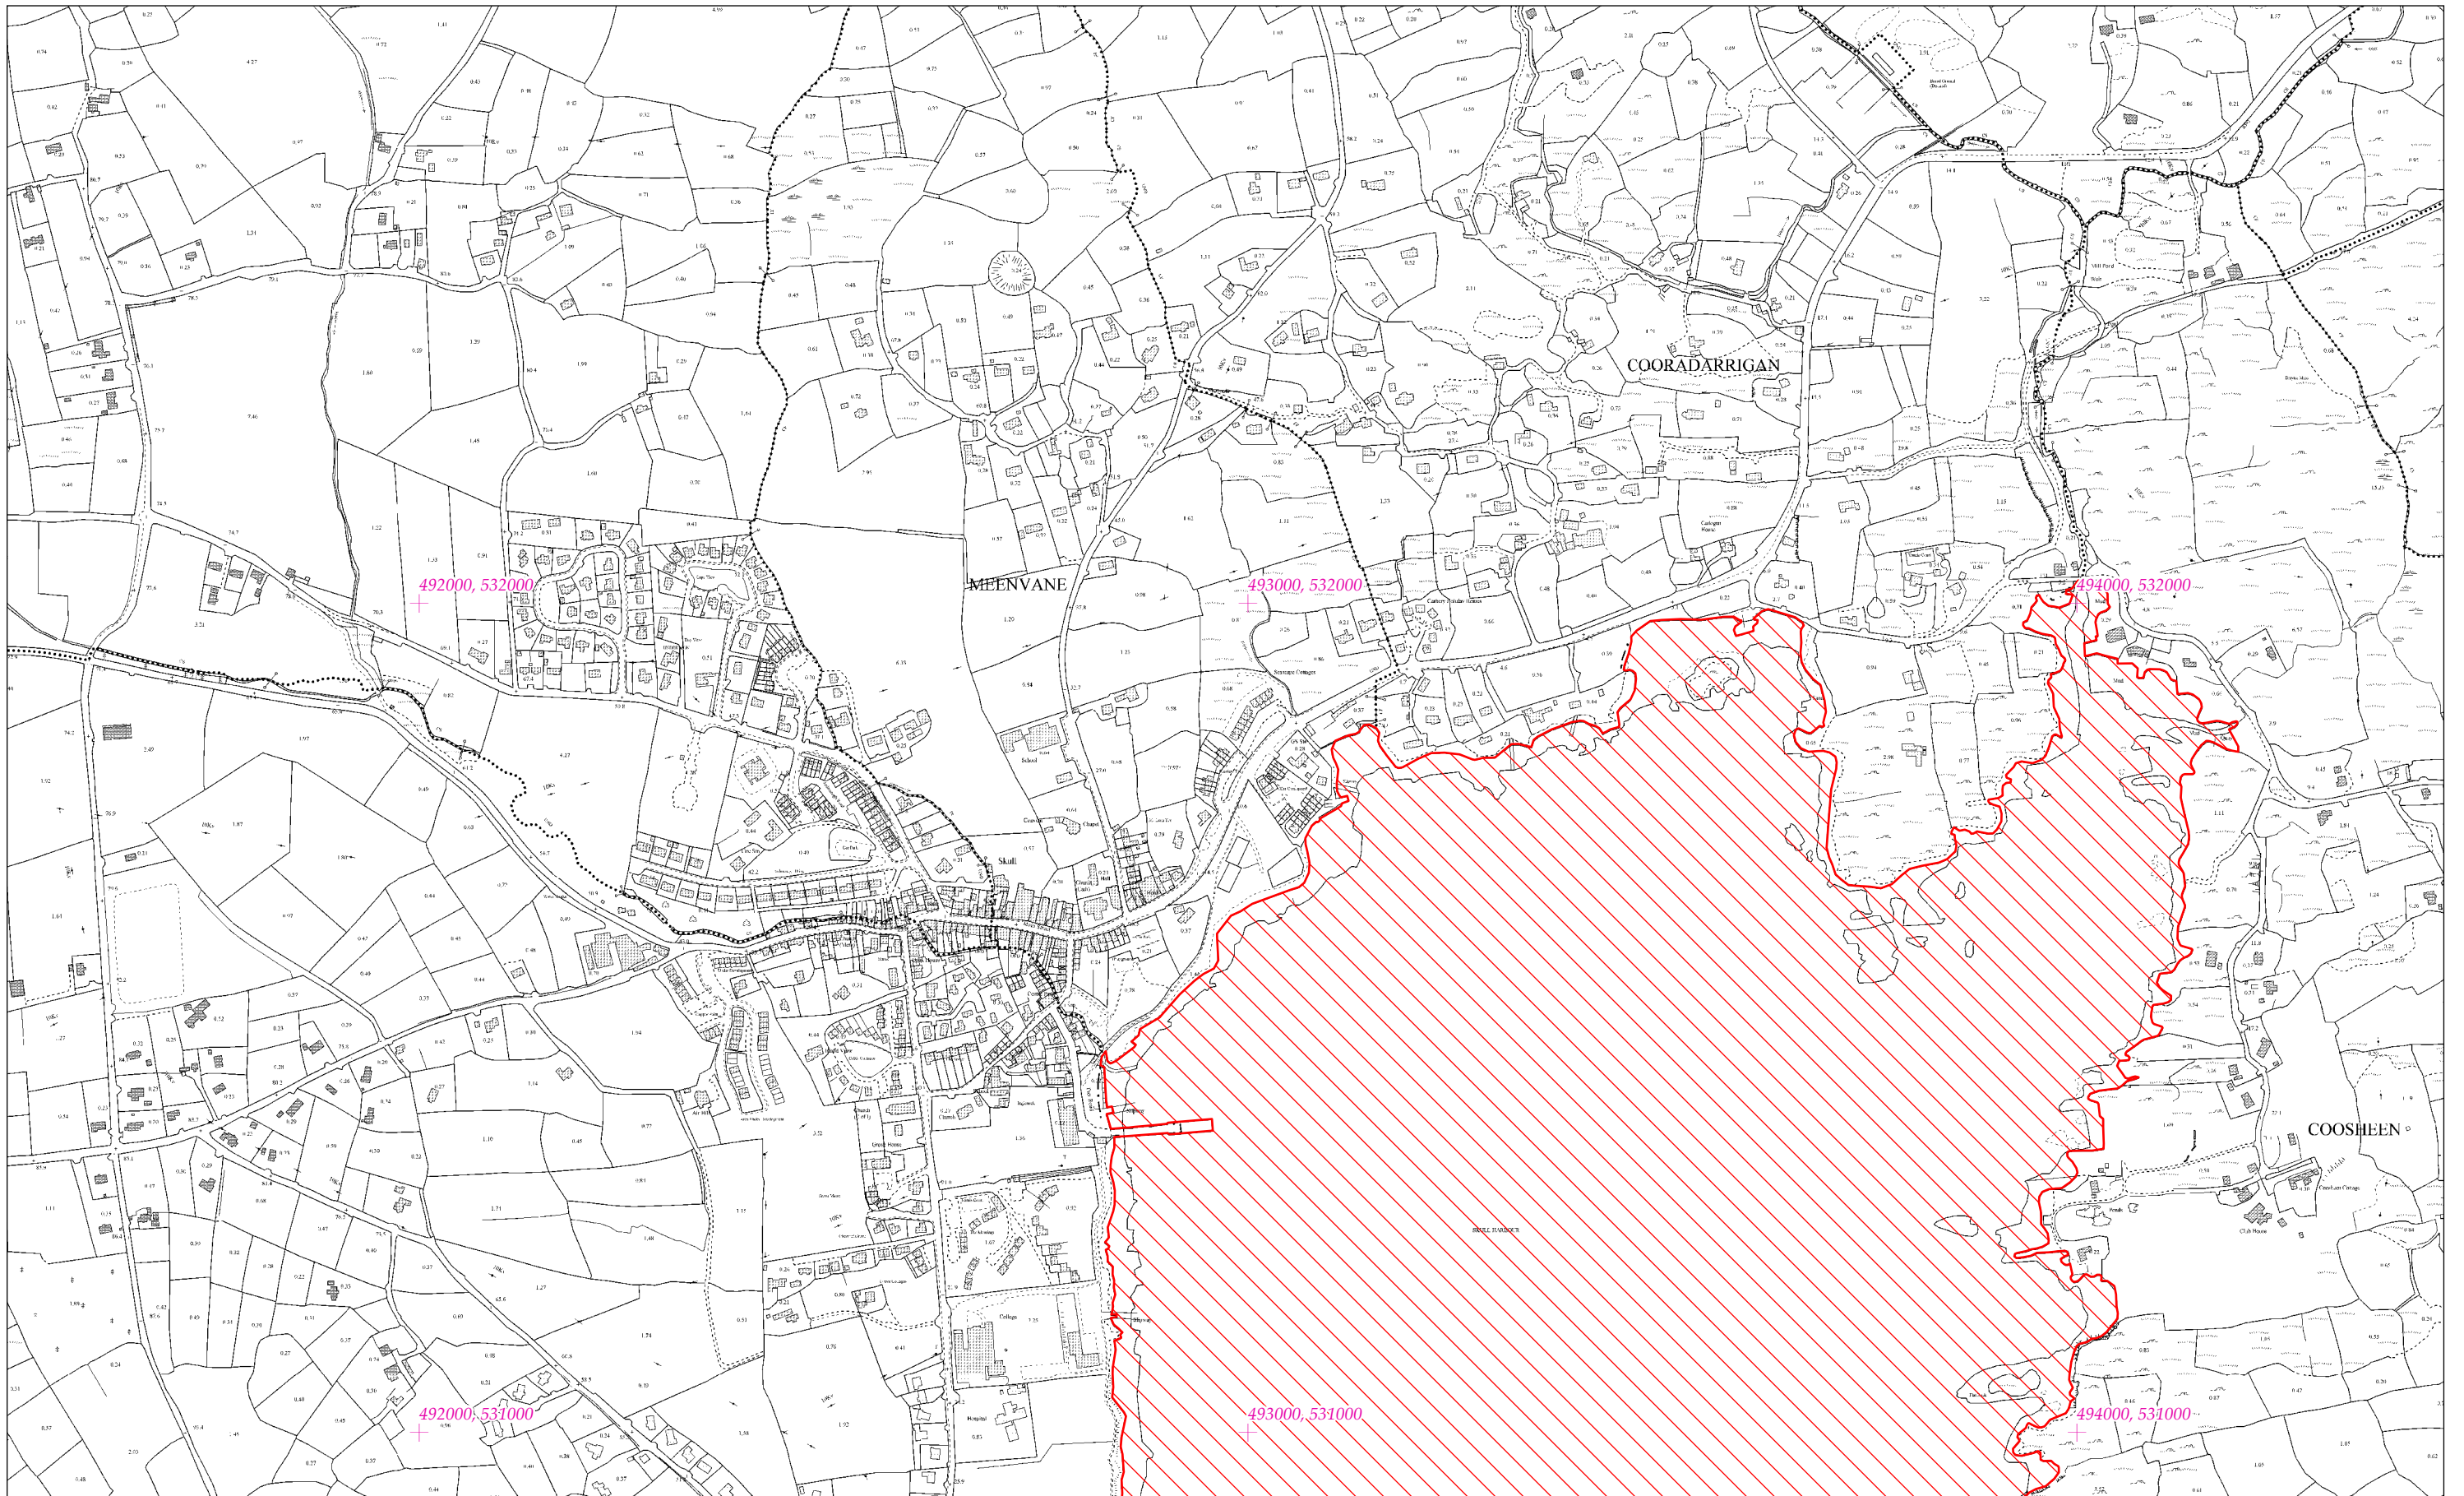

Rialachán 4(1)(b) / Regulation 4(1)(b)

Leathanach 4 de 78 (Co. Chorcaí)
Page 4 of 78 (Co. Cork)

LIMISTÉAR FAOI CHAOMHNÚ SPEISIALTA
SPECIAL AREA OF CONSERVATION

Suirbhéireacht Ordanáis Éireann Ceadúnas Uimhir OSI-NMA-014 © OSI / Rialtas na hÉireann
Ordnance Survey Ireland Licence No. OSI-NMA-014 © Ordnance Survey Ireland / Government of Ireland
Córas Comhordanáidí: Trasteilgean Mercator na hÉireann / Co-ordinate System: Irish Transverse Mercator

LCS Chuan agus Oileáin Loch Trasna
Roaringwater Bay and Islands SAC
1:5000 O.S. TILE 6768c 4 of 78

SITE CODE
000101

Leagan / Version: 3.03
Arna chló an / Printed on: 26/07/2021