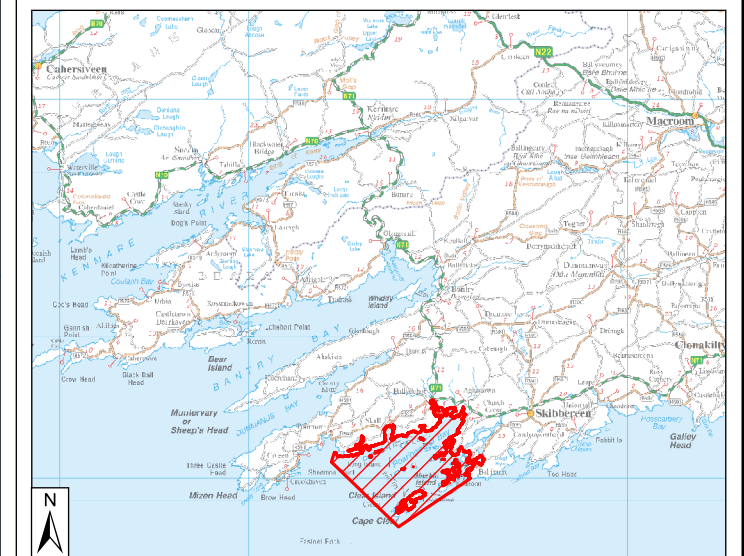

Suirbhéireacht Ordnáis Éireann Ceadúnas Uimhir OSI-NMA-014 © OSI / Rialtas na hÉireann
Ordnance Survey Ireland Licence No. OSI-NMA-014 © Ordnance Survey Ireland / Government of Ireland
Córas Chordanáidí: Trasteilgean Mercator na hÉireann / Co-ordinate System: Irish Transverse Mercator

Leagan / Version: 3.03

Arna chló an / Printed on: 26/07/2021