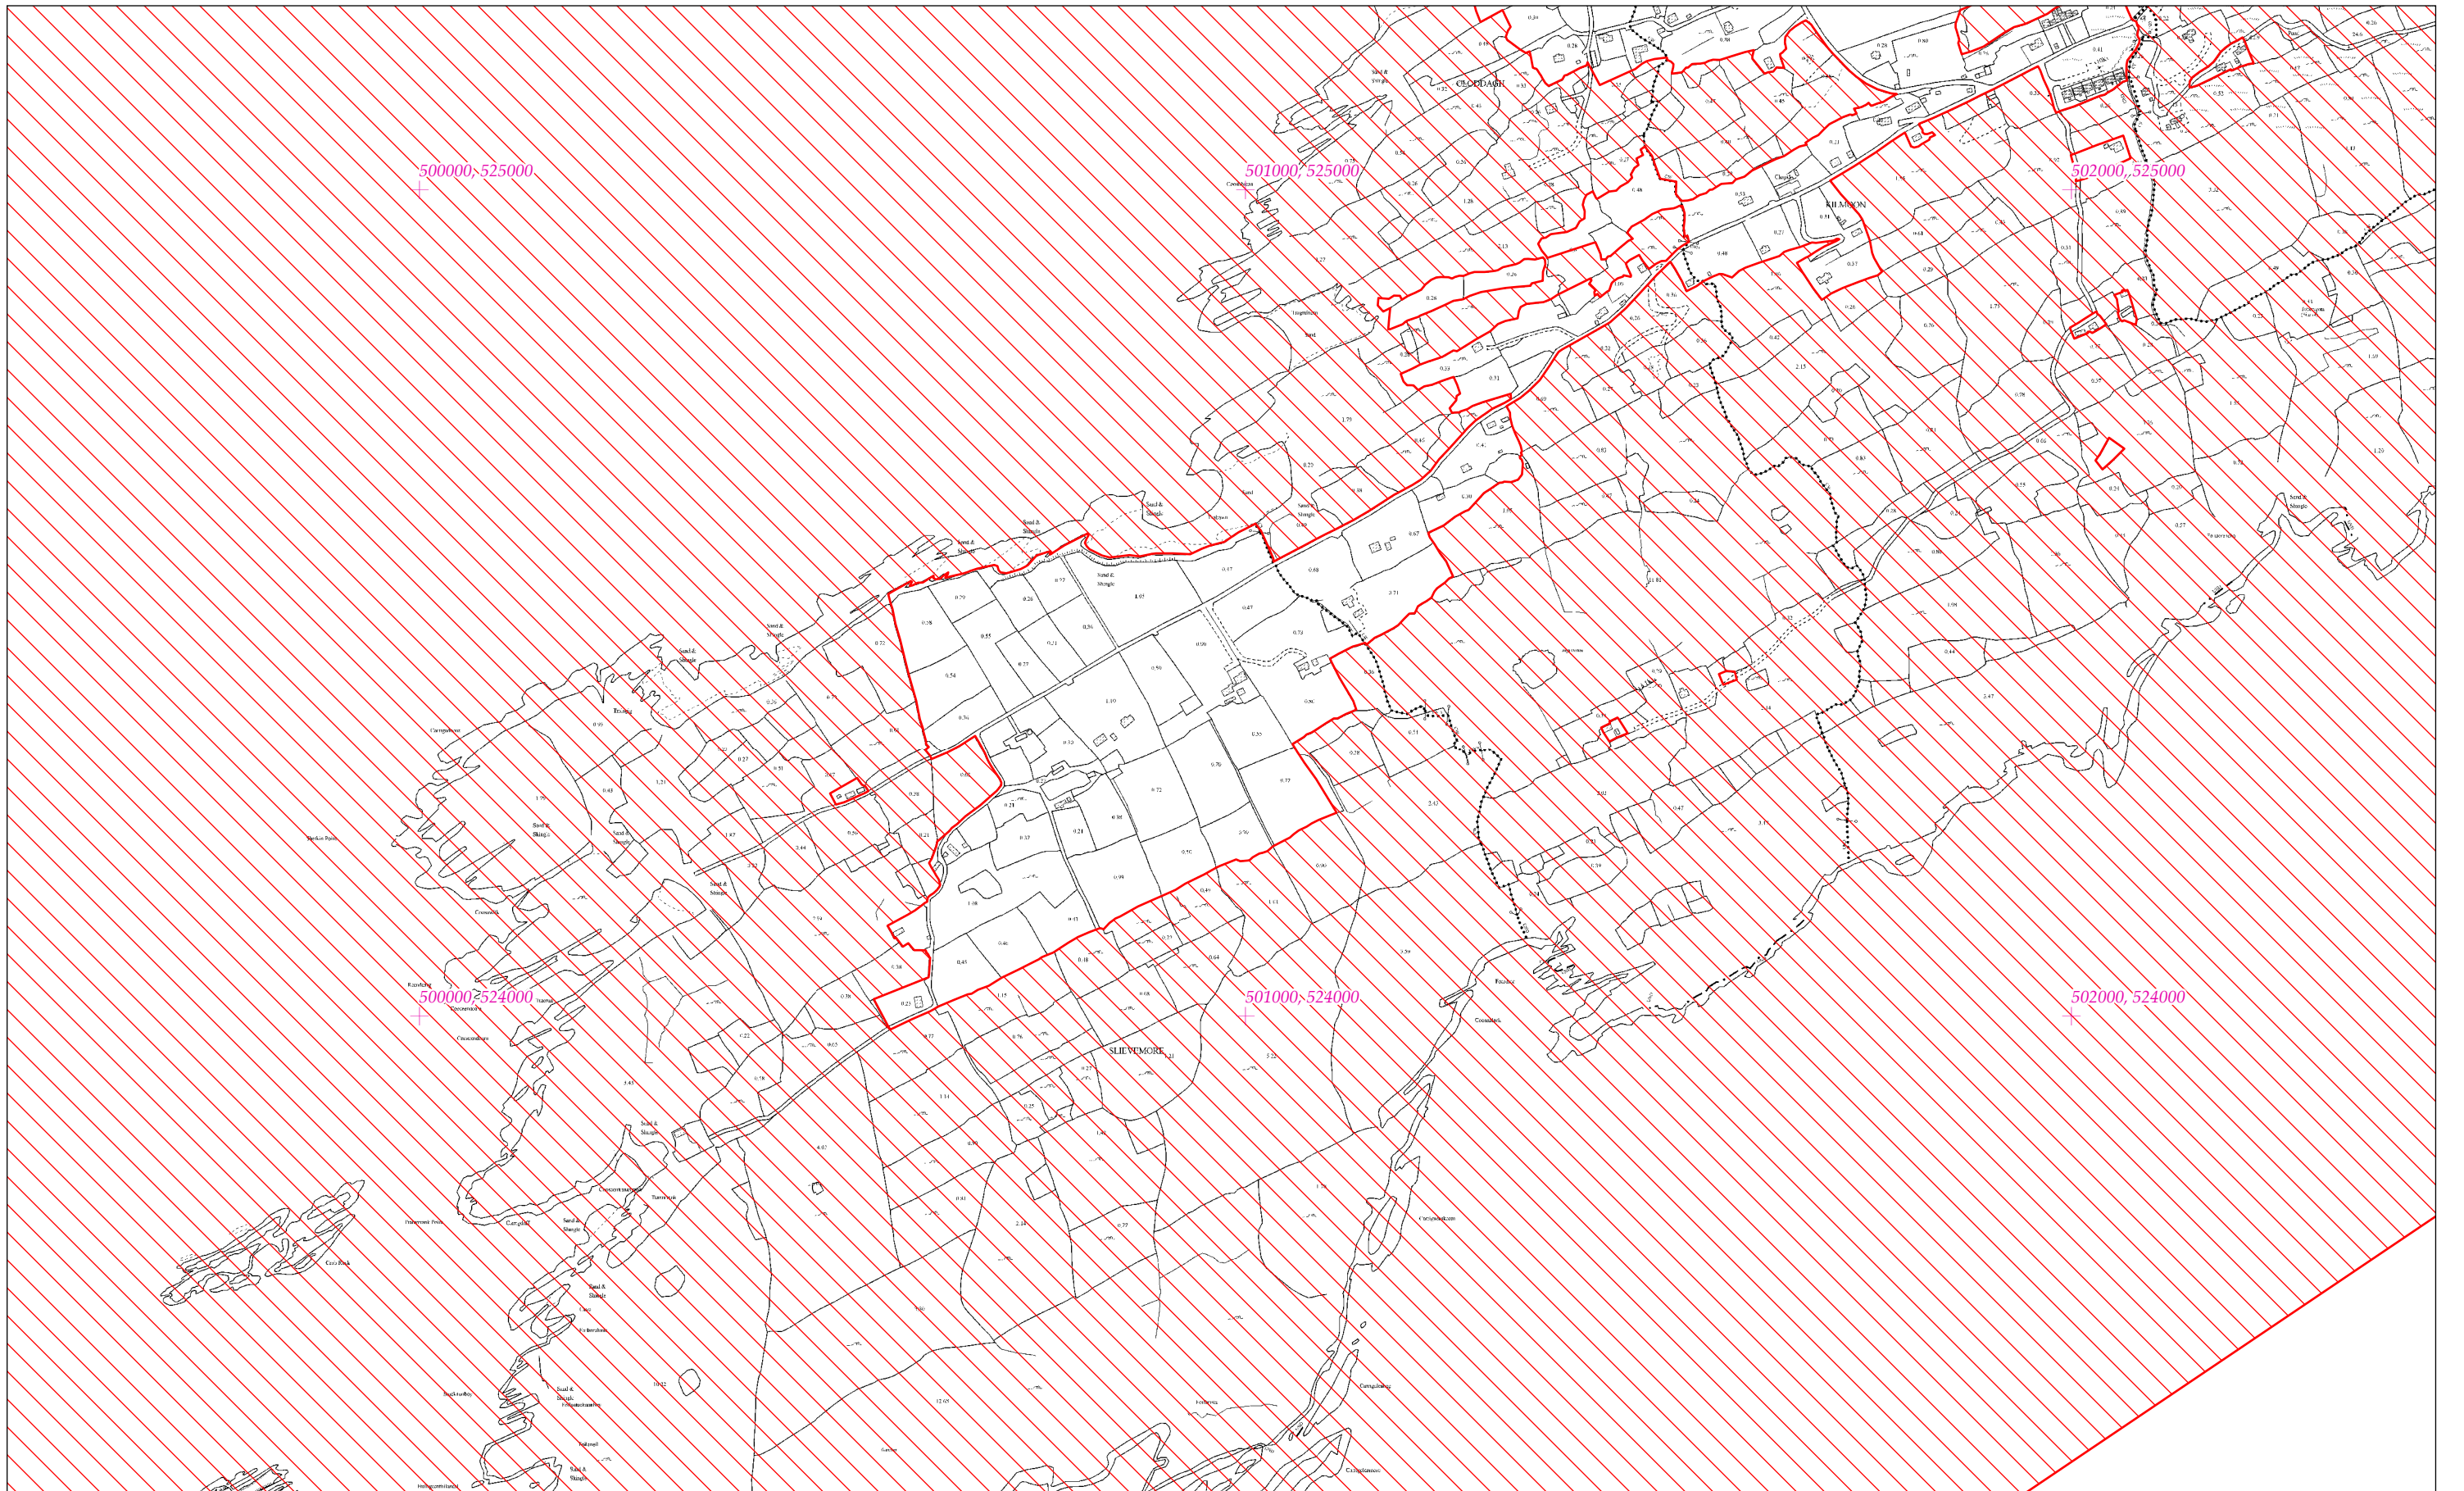

Rialachán 4(1)(b) / Regulation 4(1)(b)

Leathanach 57 de 78 (Co. Chorcaí)
Page 57 of 78 (Co. Cork)

LIMISTÉAR FAOI CHAOMHNÚ SPEISIALTA
SPECIAL AREA OF CONSERVATION

Suirbhéireacht Ordanáis Éireann Ceadúnas Uimhir OSI-NMA-014 © OSI / Rialtas na hÉireann
Ordnance Survey Ireland Licence No. OSI-NMA-014 © Ordnance Survey Ireland / Government of Ireland
Córas Comhordanáidí: Trasteilgean Mercator na hÉireann / Co-ordinate System: Irish Transverse Mercator

LCS Chuan agus Oileáin Loch Trasna
Roaringwater Bay and Islands SAC
1:5000 O.S. TILE 6806a 57 of 78

SITE CODE
000101

Leagan / Version: 3.03
Arna chló an / Printed on: 26/07/2021