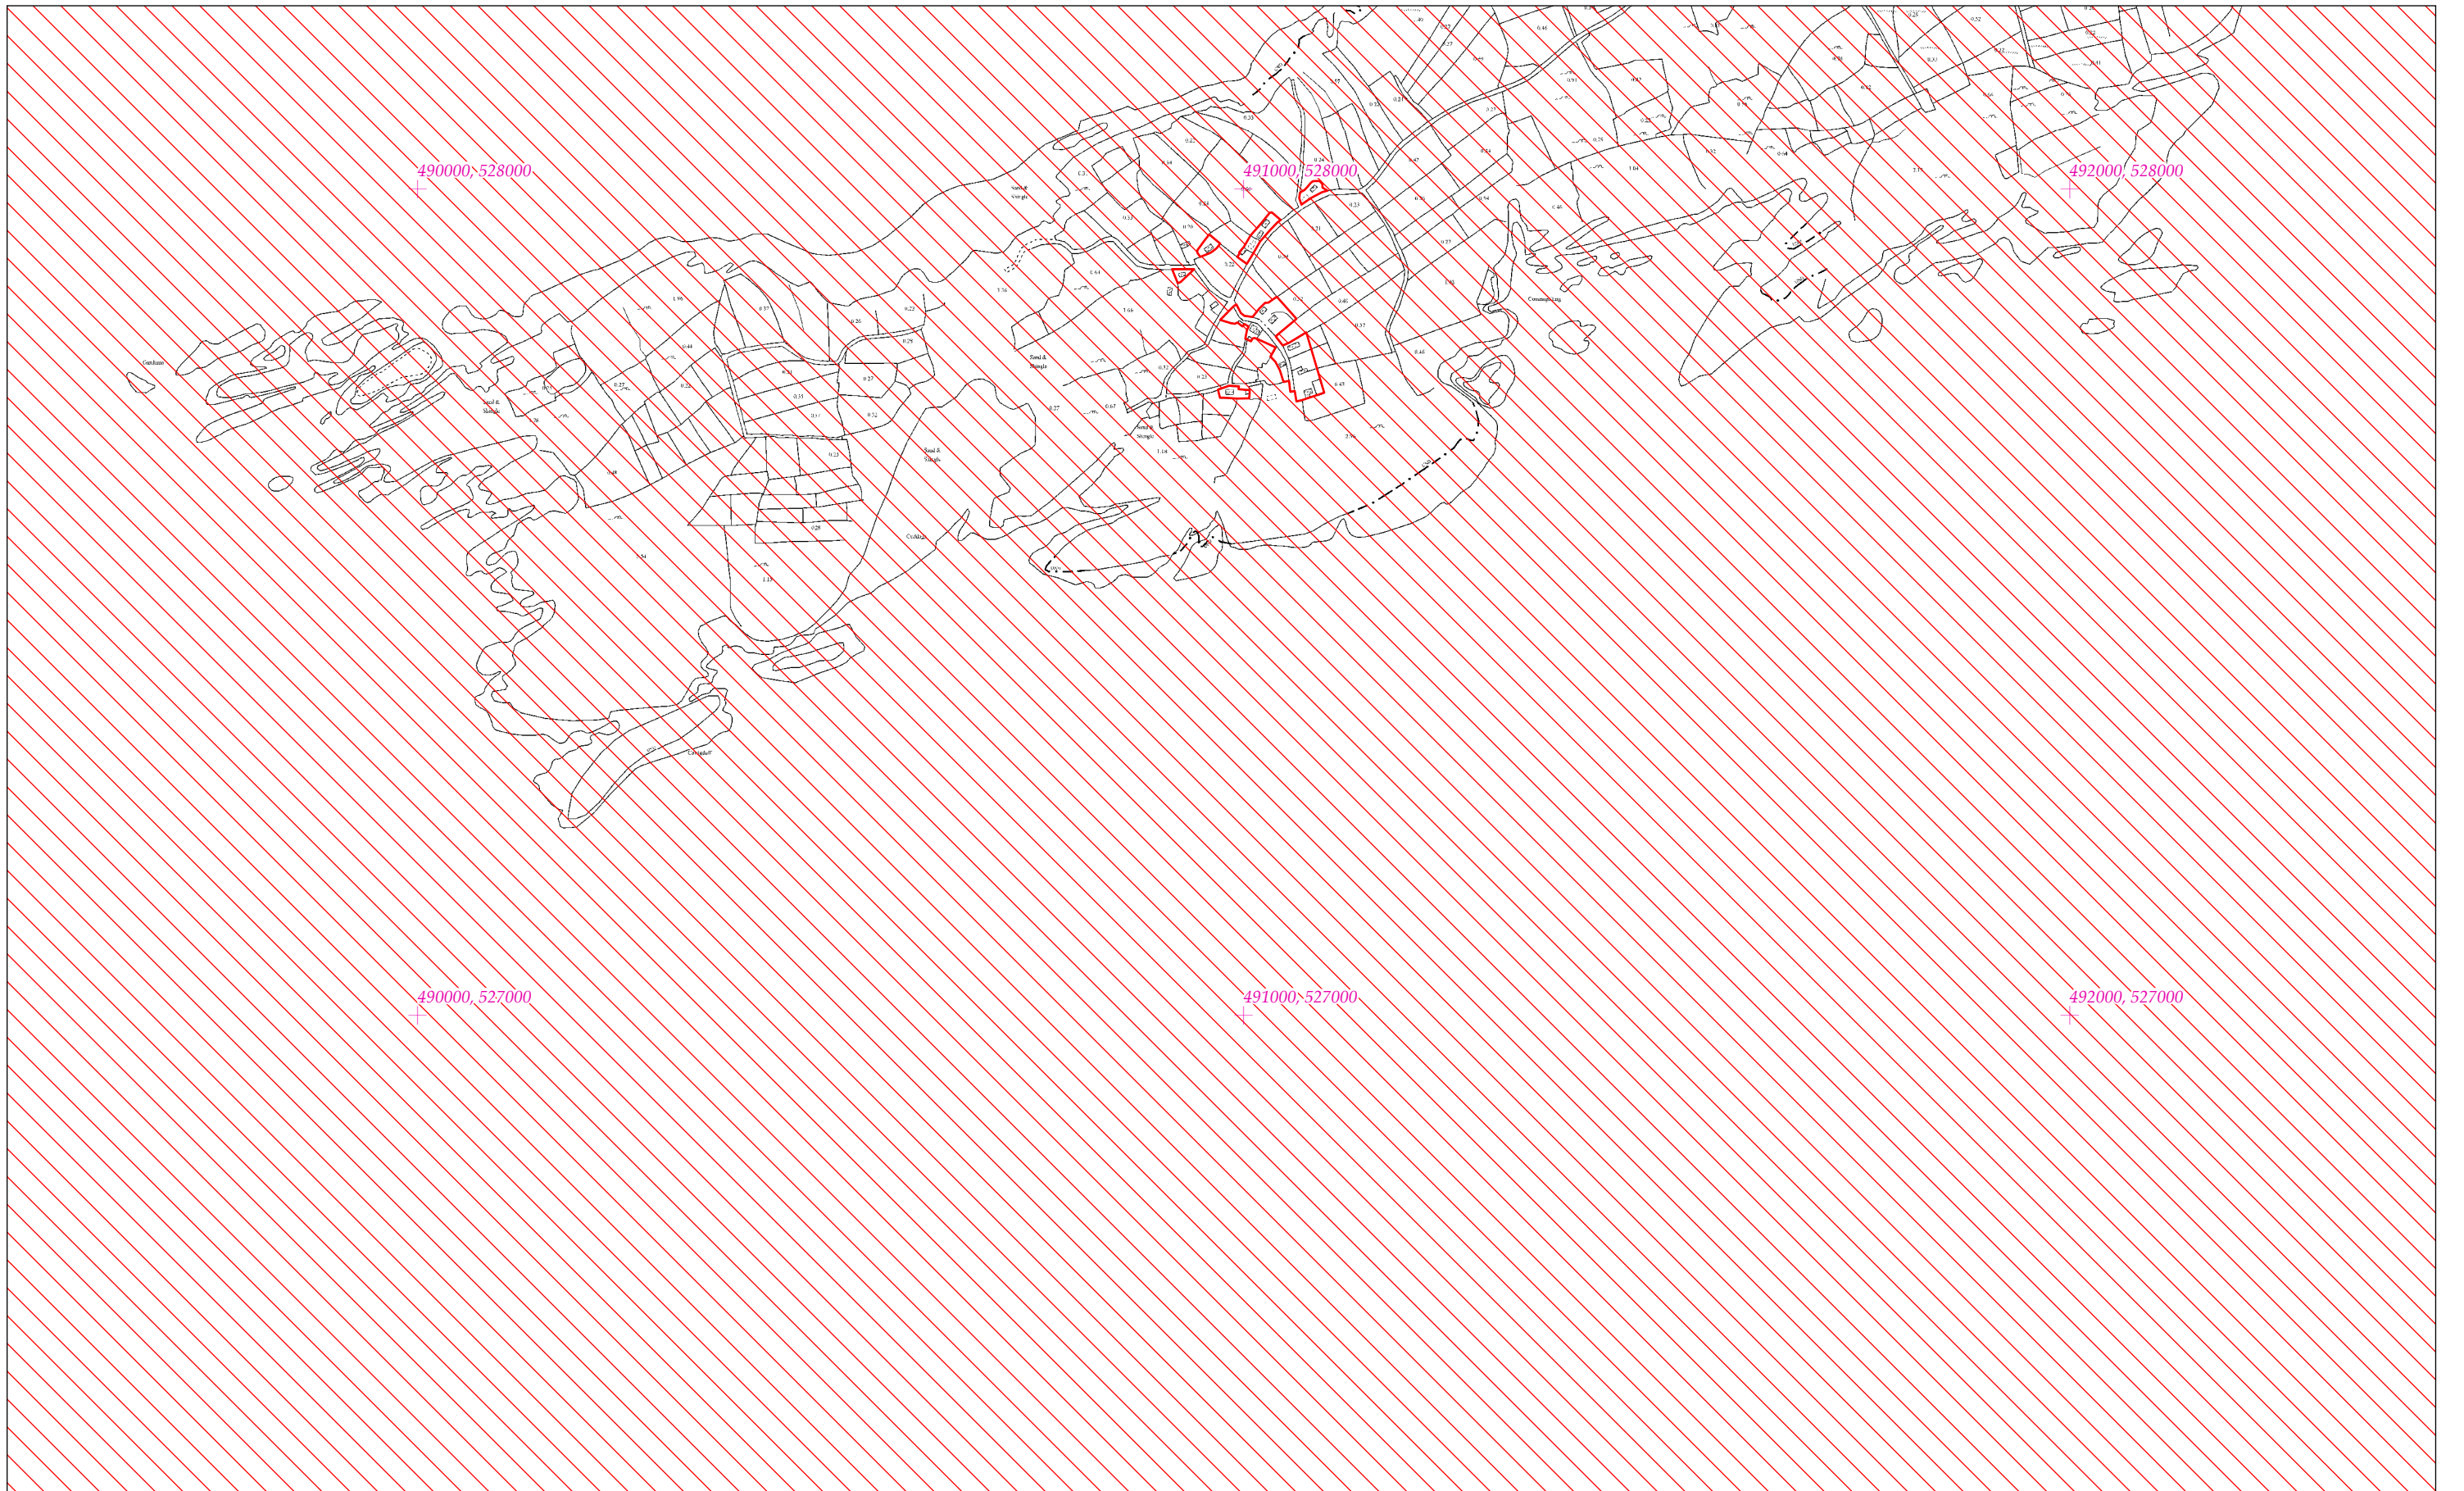

Rialachán 4(1)(b) / Regulation 4(1)(b)

Leathanach 35 de 78 (Co. Chorcaí)
Page 35 of 78 (Co. Cork)

LIMISTÉAR FAOI CHAOMHNÚ SPEISIALTA
SPECIAL AREA OF CONSERVATION

Suirbhéireacht Ordanáis Éireann Ceadúnas Uimhir OSI-NMA-014 © OSI / Rialtas na hÉireann
Ordnance Survey Ireland Licence No. OSI-NMA-014 © Ordnance Survey Ireland / Government of Ireland
Córas Comhordanáidí: Trasteilgean Mercator na hÉireann / Co-ordinate System: Irish Transverse Mercator

LCS Chuan agus Oileáin Loch Trasna
Roaringwater Bay and Islands SAC
1:5000 O.S. TILE 6796b 35 of 78

SITE CODE
000101

Leagan / Version: 3.03
Arna chló an / Printed on: 26/07/2021