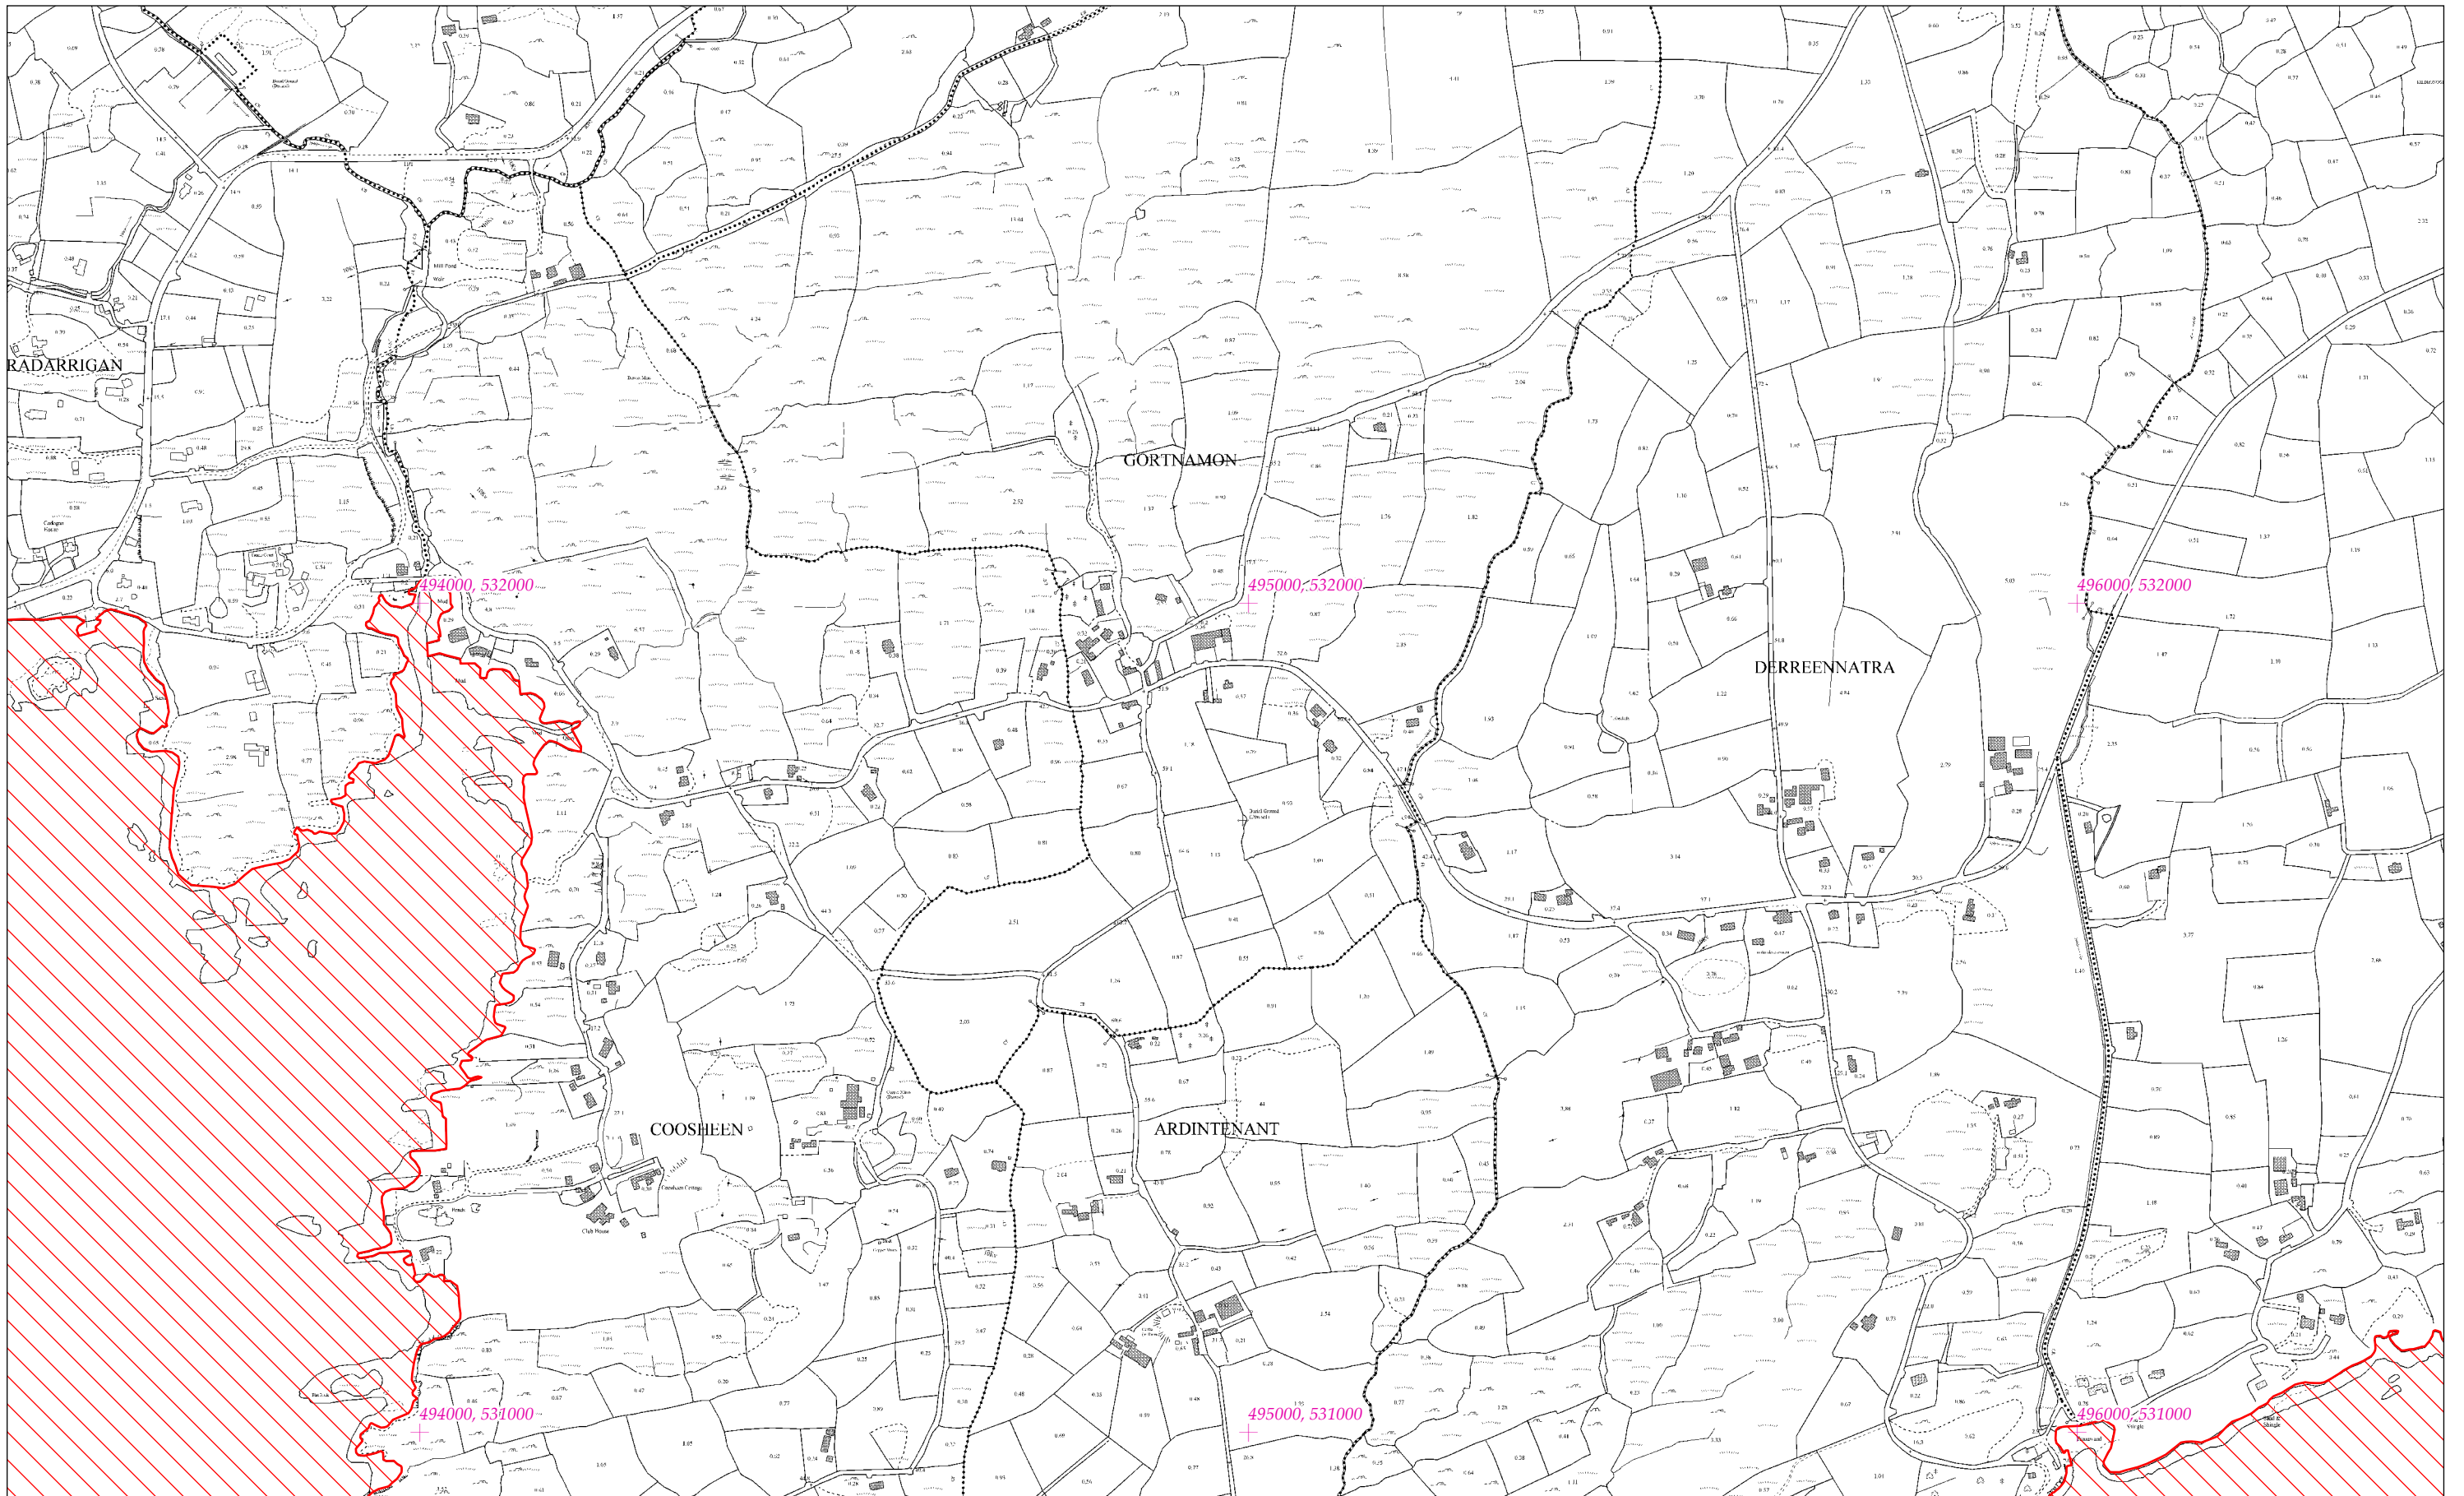

Rialachán 4(1)(b) / Regulation 4(1)(b)

Leathanach 5 de 78 (Co. Chorcaí)
Page 5 of 78 (Co. Cork)

LIMISTÉAR FAOI CHAOMHNÚ SPEISIALTA
SPECIAL AREA OF CONSERVATION

Suirbhéireacht Ordanáis Éireann Ceadúnas Uimhir OSI-NMA-014 © OSI / Rialtas na hÉireann
Ordnance Survey Ireland Licence No. OSI-NMA-014 © Ordnance Survey Ireland / Government of Ireland
Córas Comhordanáidí: Trasteilgean Mercator na hÉireann / Co-ordinate System: Irish Transverse Mercator

LCS Chuan agus Oileáin Loch Trasna
Roaringwater Bay and Islands SAC
1:5000 O.S. TILE 6768d 5 of 78

SITE CODE
000101

Leagan / Version: 3.03
Arna chló an / Printed on: 26/07/2021