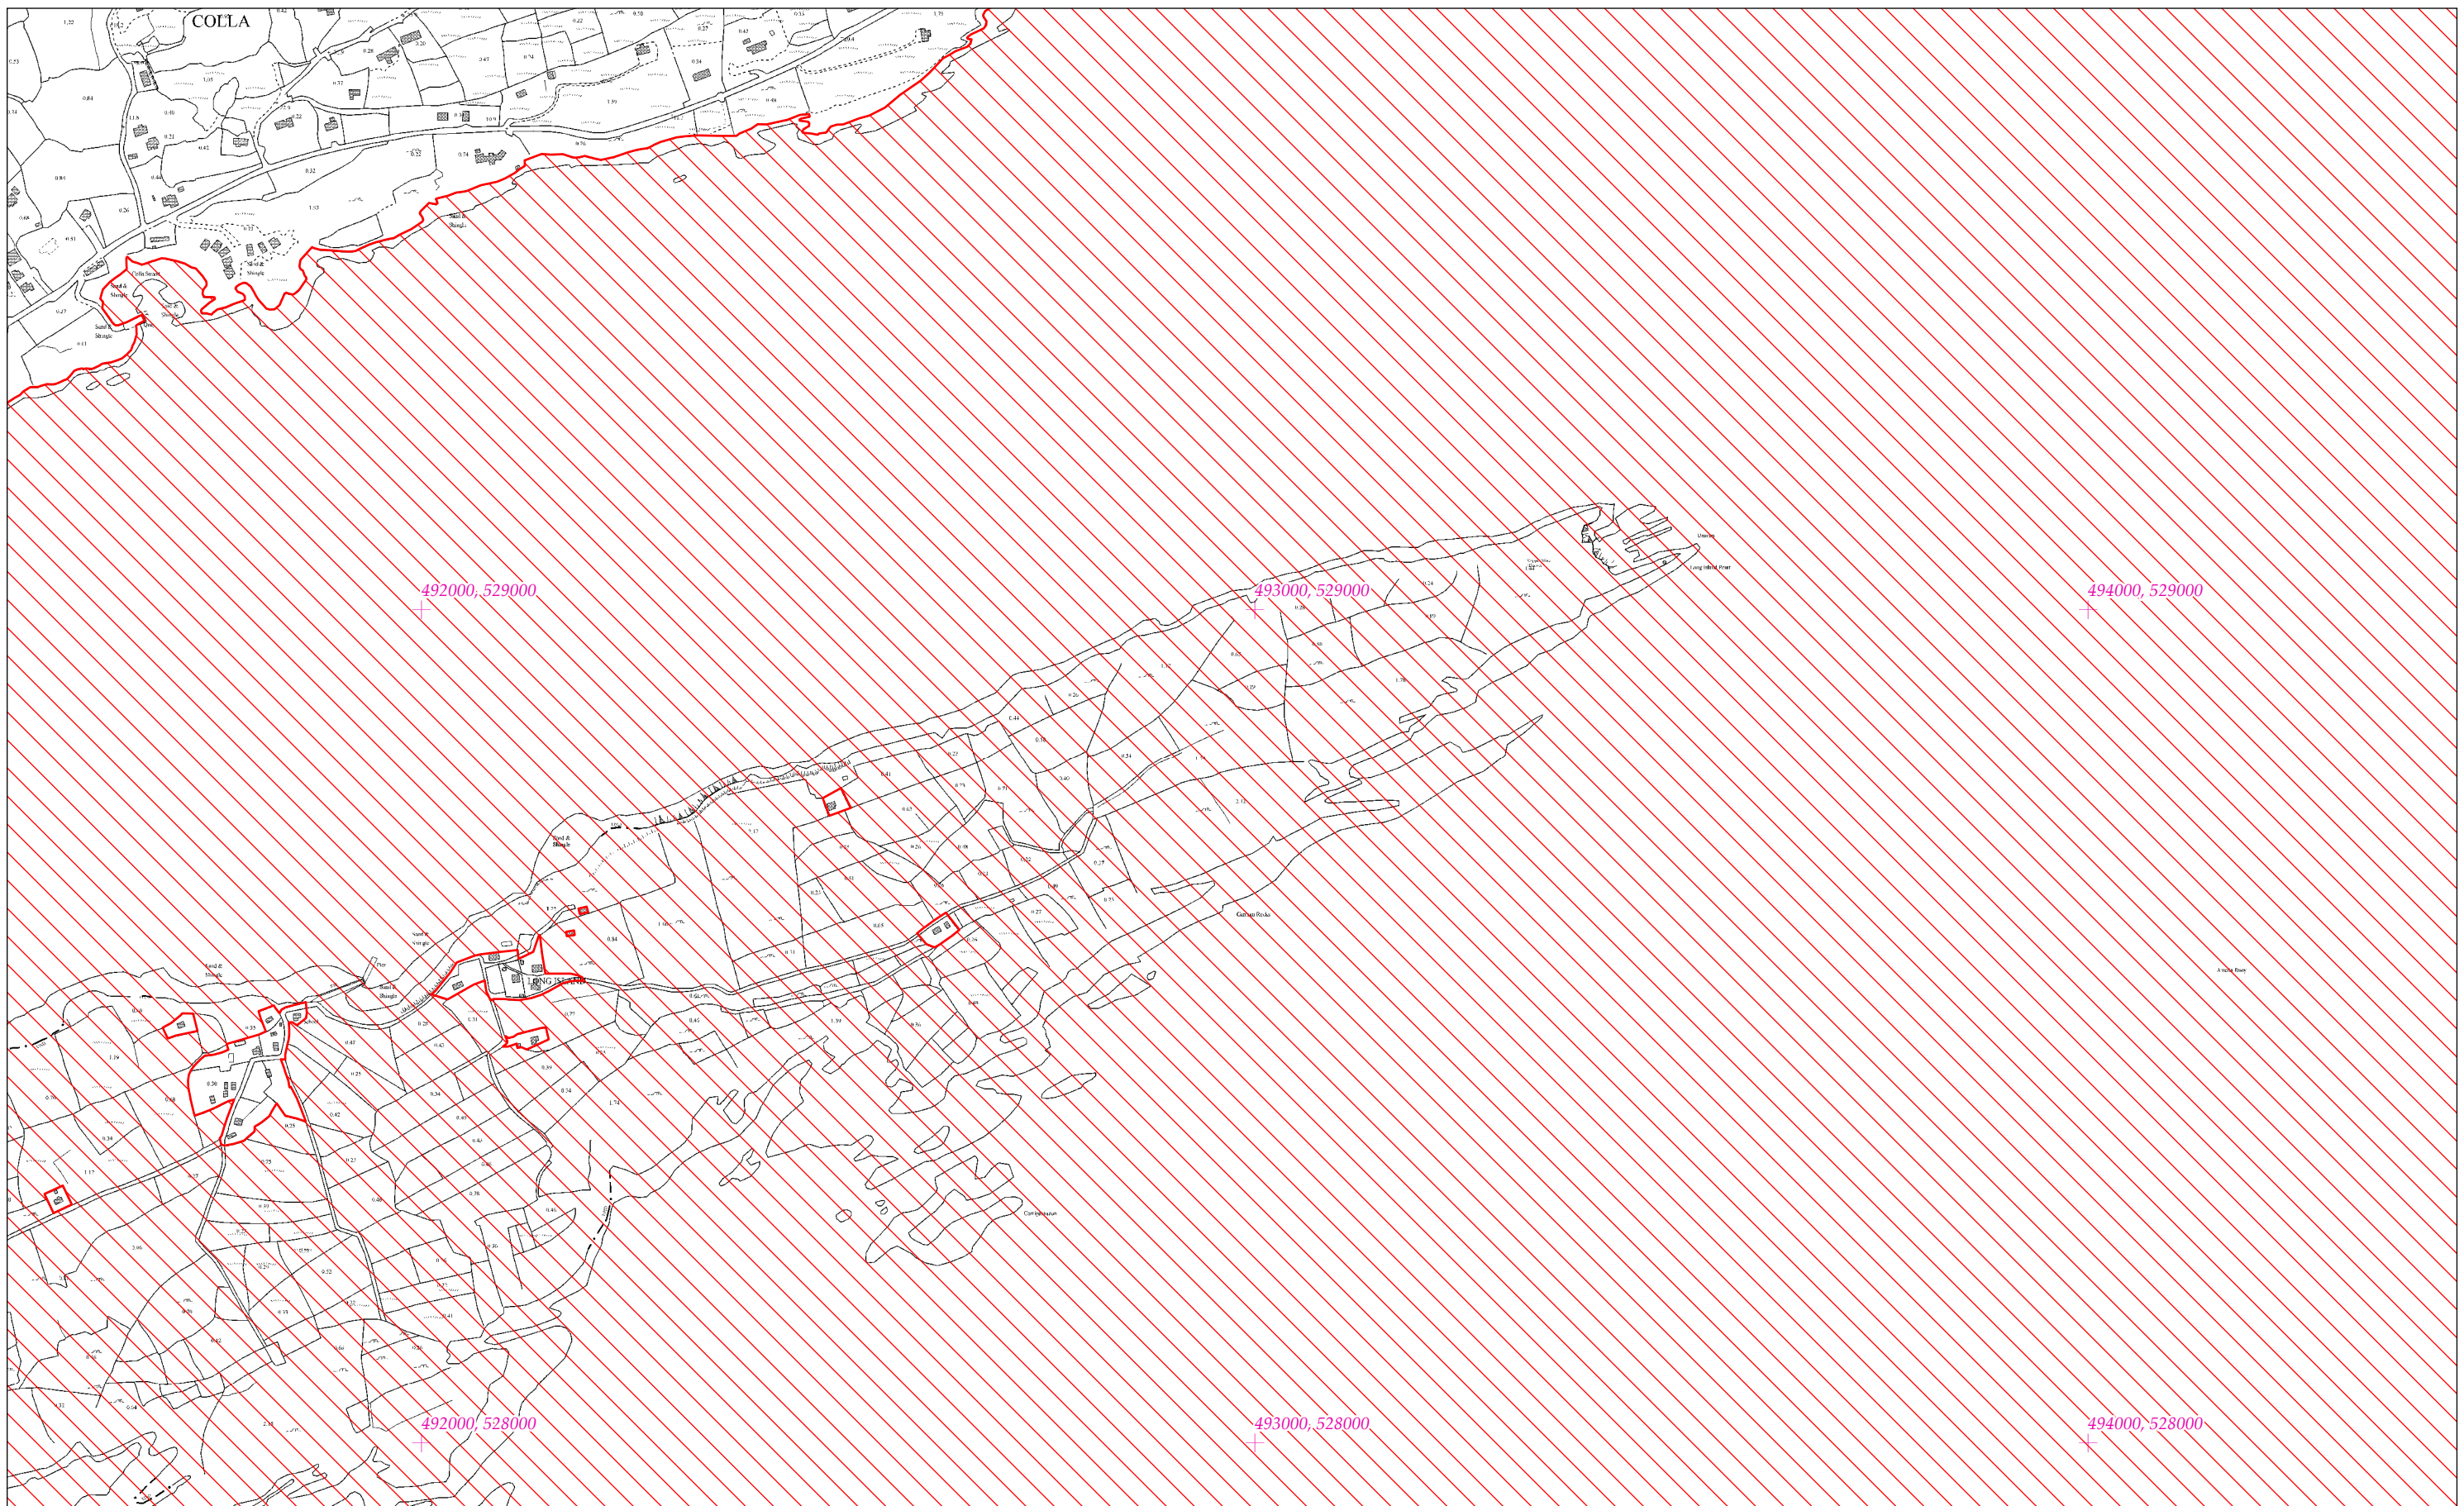

Rialachán 4(1)(b) / Regulation 4(1)(b)

Leathanach 20 de 78 (Co. Chorcaí)
Page 20 of 78 (Co. Cork)

LIMISTÉAR FAOI CHAOMHNÚ SPEISIALTA
SPECIAL AREA OF CONSERVATION

Suirbhéireacht Ordanáis Éireann Ceadúnas Uimhir OSI-NMA-014 © OSI / Rialtas na hÉireann
Ordnance Survey Ireland Licence No. OSI-NMA-014 © Ordnance Survey Ireland / Government of Ireland
Córas Comhordanáidí: Trasteilgean Mercator na hÉireann / Co-ordinate System: Irish Transverse Mercator

LCS Chuan agus Oileáin Loch Trasna
Roaringwater Bay and Islands SAC
1:5000 O.S. TILE 6784c 20 of 78

SITE CODE
000101

Leagan / Version: 3.03
Arna chló an / Printed on: 26/07/2021