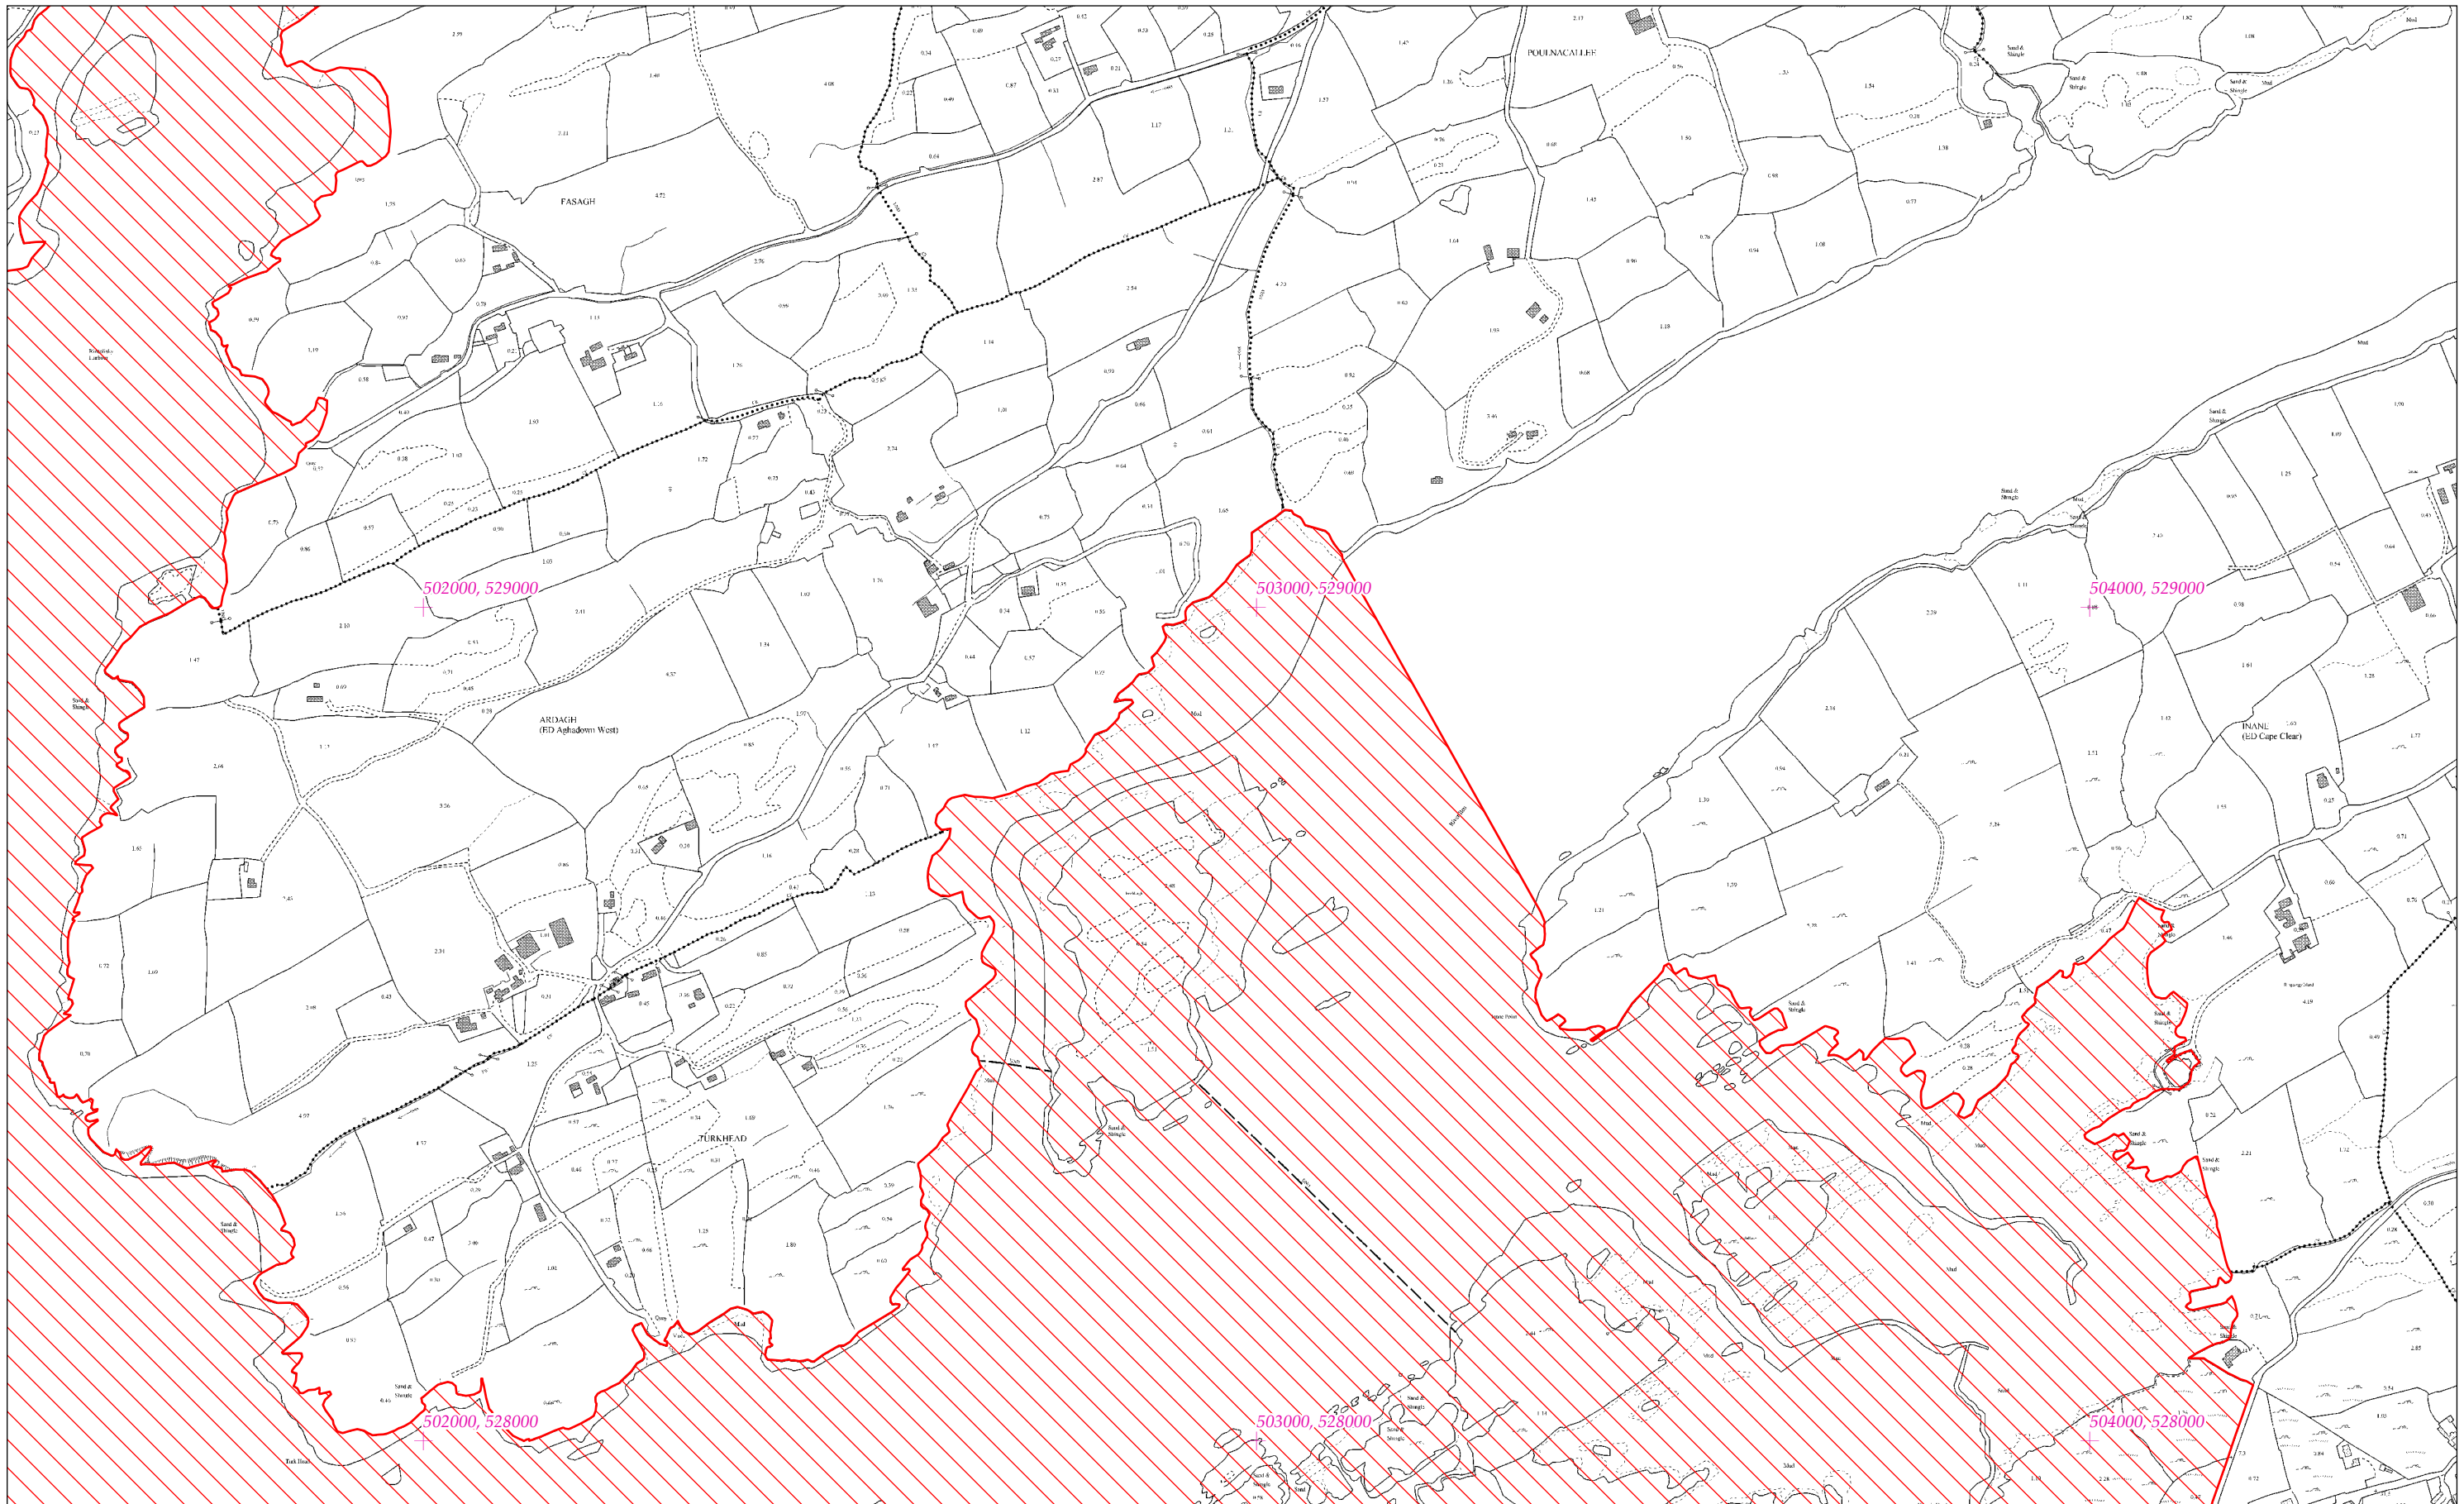

Rialachán 4(1)(b) / Regulation 4(1)(b)

Leathanach 29 de 78 (Co. Chorcaí)
Page 29 of 78 (Co. Cork)

LIMISTÉAR FAOI CHAOMHNÚ SPEISIALTA
SPECIAL AREA OF CONSERVATION

Suirbhéireacht Ordanáis Éireann Ceadúnas Uimhir OSI-NMA-014 © OSI / Rialtas na hÉireann
Ordnance Survey Ireland Licence No. OSI-NMA-014 © Ordnance Survey Ireland / Government of Ireland
Córas Comhordanáidí: Trasteilgean Mercator na hÉireann / Co-ordinate System: Irish Transverse Mercator

LCS Chuan agus Oileáin Loch Trasna
Roaringwater Bay and Islands SAC

1:5000 O.S. TILE 6786d 29 of 78

SITE CODE
000101

Leagan / Version: 3.03

Arna chló an / Printed on: 26/07/2021