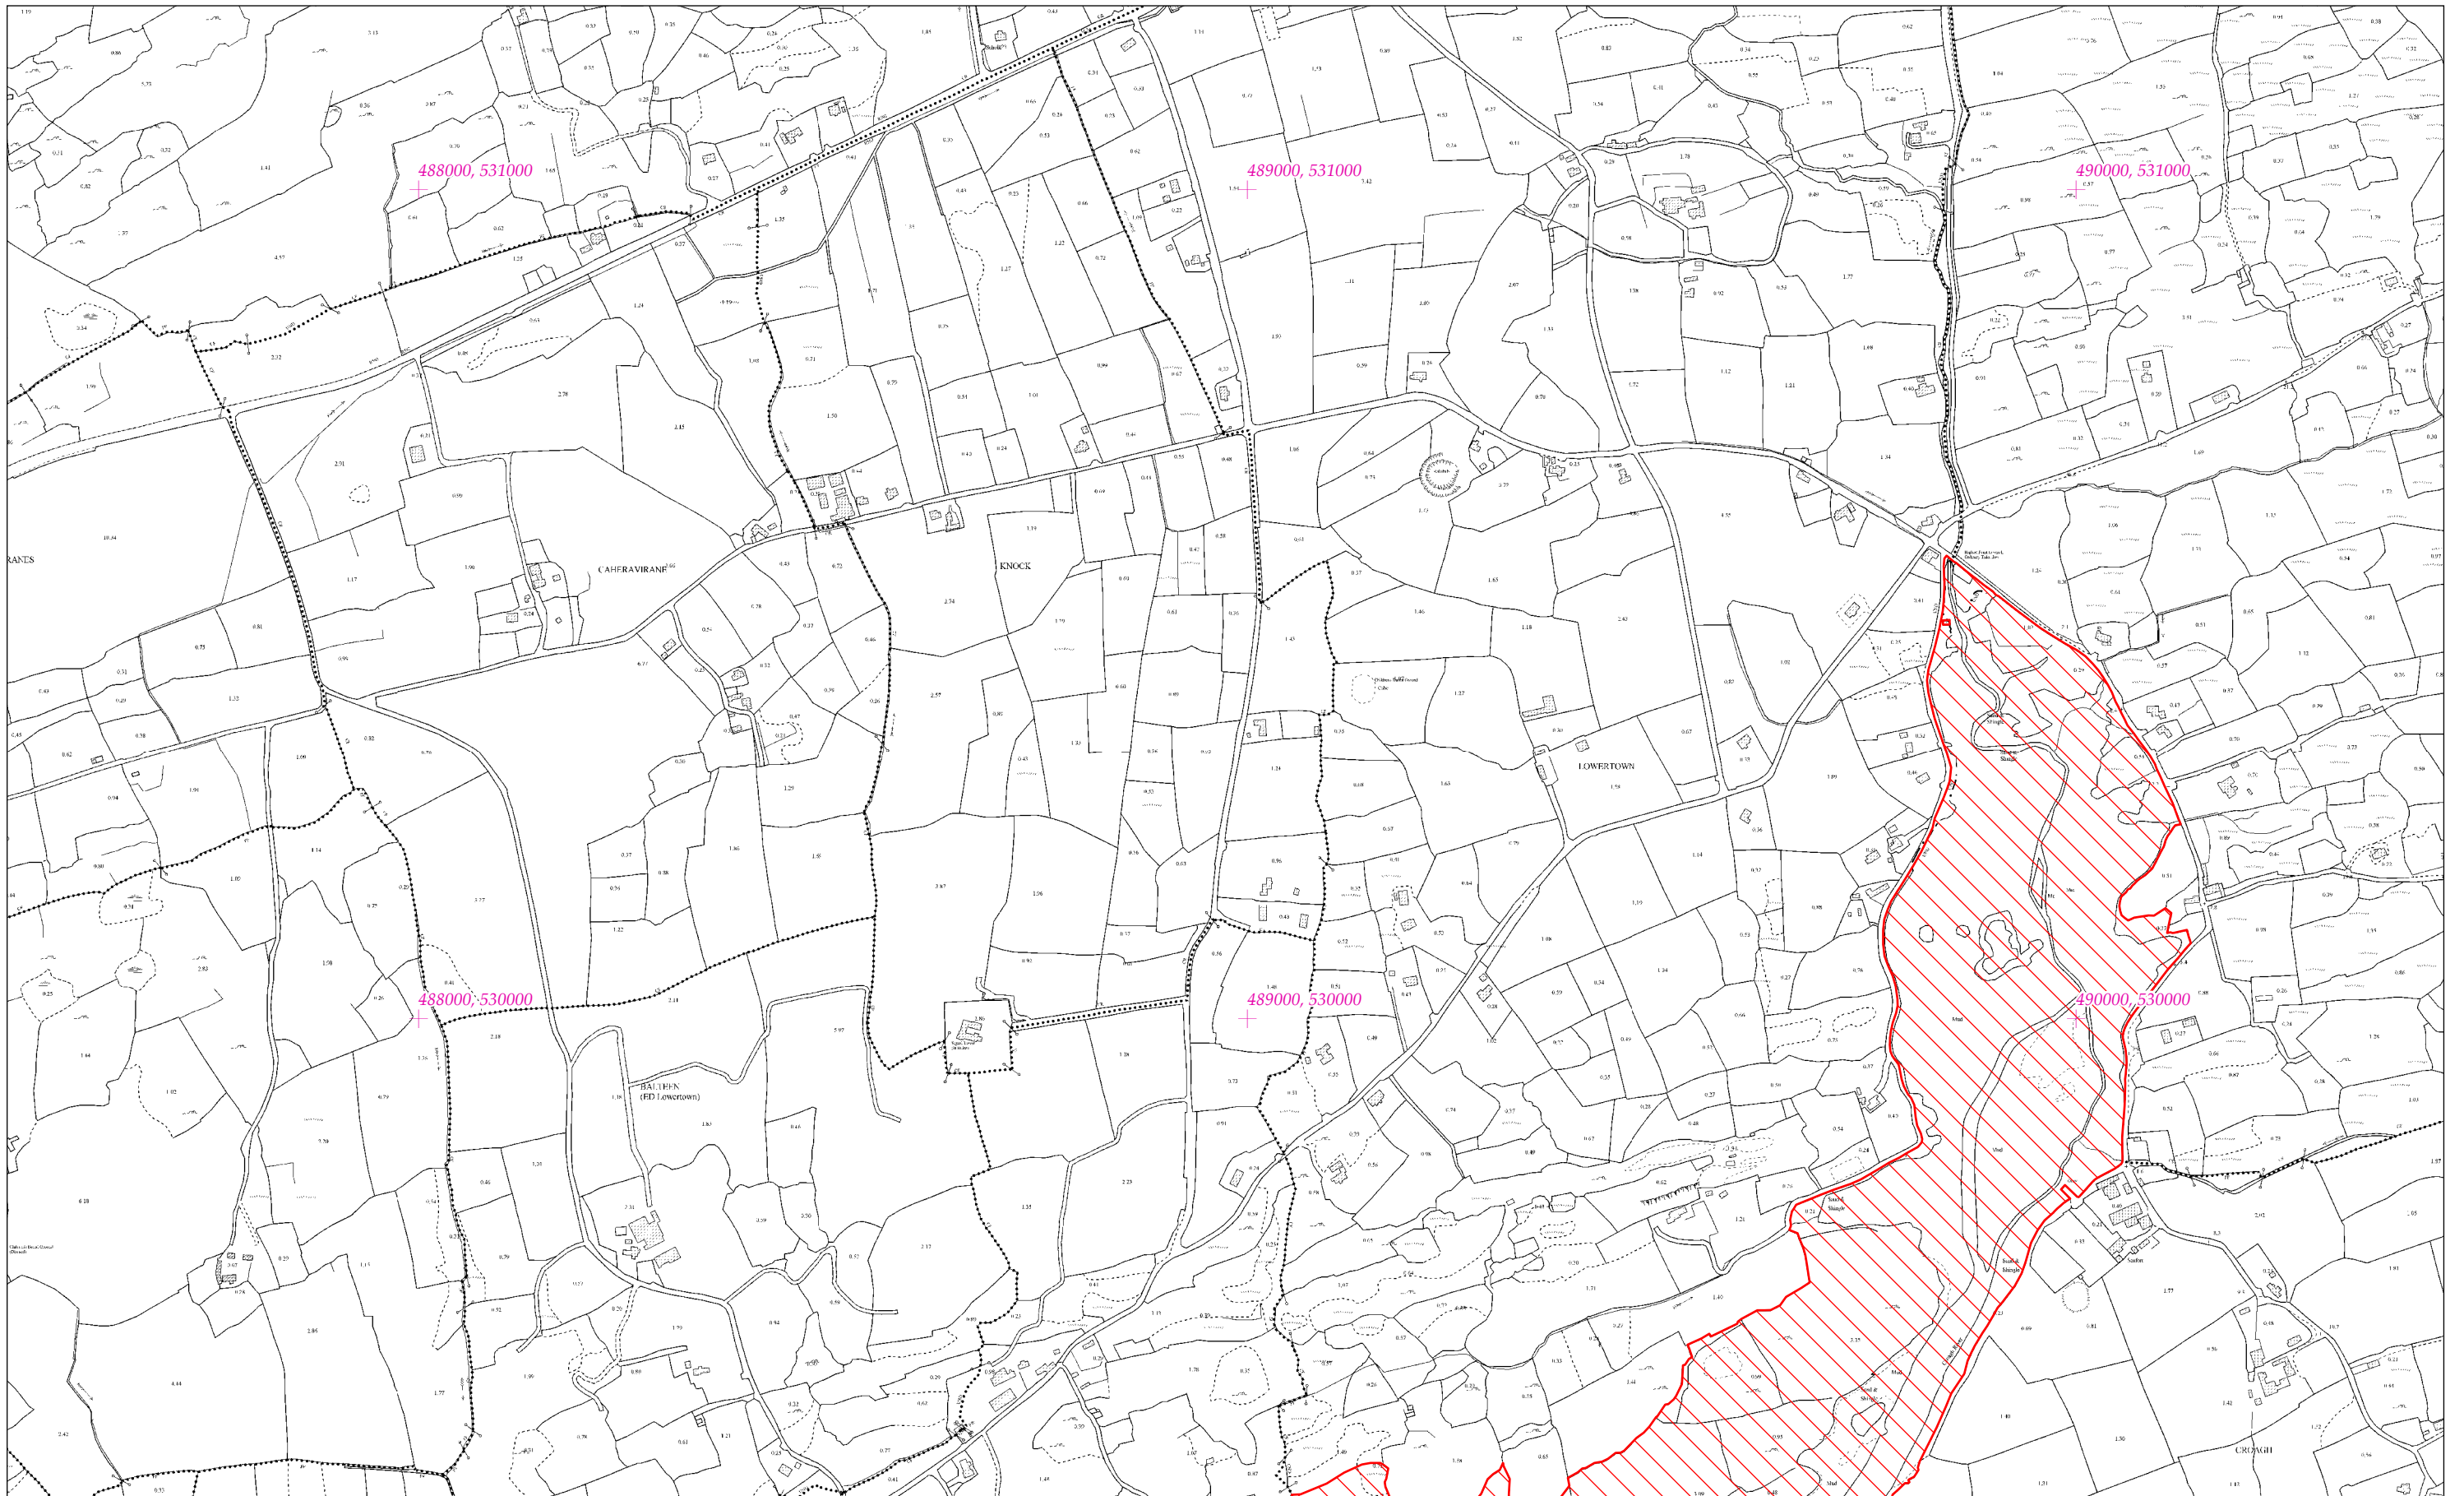

Rialachán 4(1)(b) / Regulation 4(1)(b)

Leathanach 14 de 78 (Co. Chorcaí)
Page 14 of 78 (Co. Cork)

LIMISTÉAR FAOI CHAOMHNÚ SPEISIALTA
SPECIAL AREA OF CONSERVATION

Suirbhéireacht Ordanáis Éireann Ceadúnas Uimhir OSI-NMA-014 © OSI / Rialtas na hÉireann
Ordnance Survey Ireland Licence No. OSI-NMA-014 © Ordnance Survey Ireland / Government of Ireland
Córas Comhordanáidí: Trasteilgean Mercator na hÉireann / Co-ordinate System: Irish Transverse Mercator

LCS Chuan agus Oileáin Loch Trasna
Roaringwater Bay and Islands SAC
1:5000 O.S. TILE 6783a 14 of 78

SITE CODE
000101

Leagan / Version: 3.03
Arna chló an / Printed on: 26/07/2021