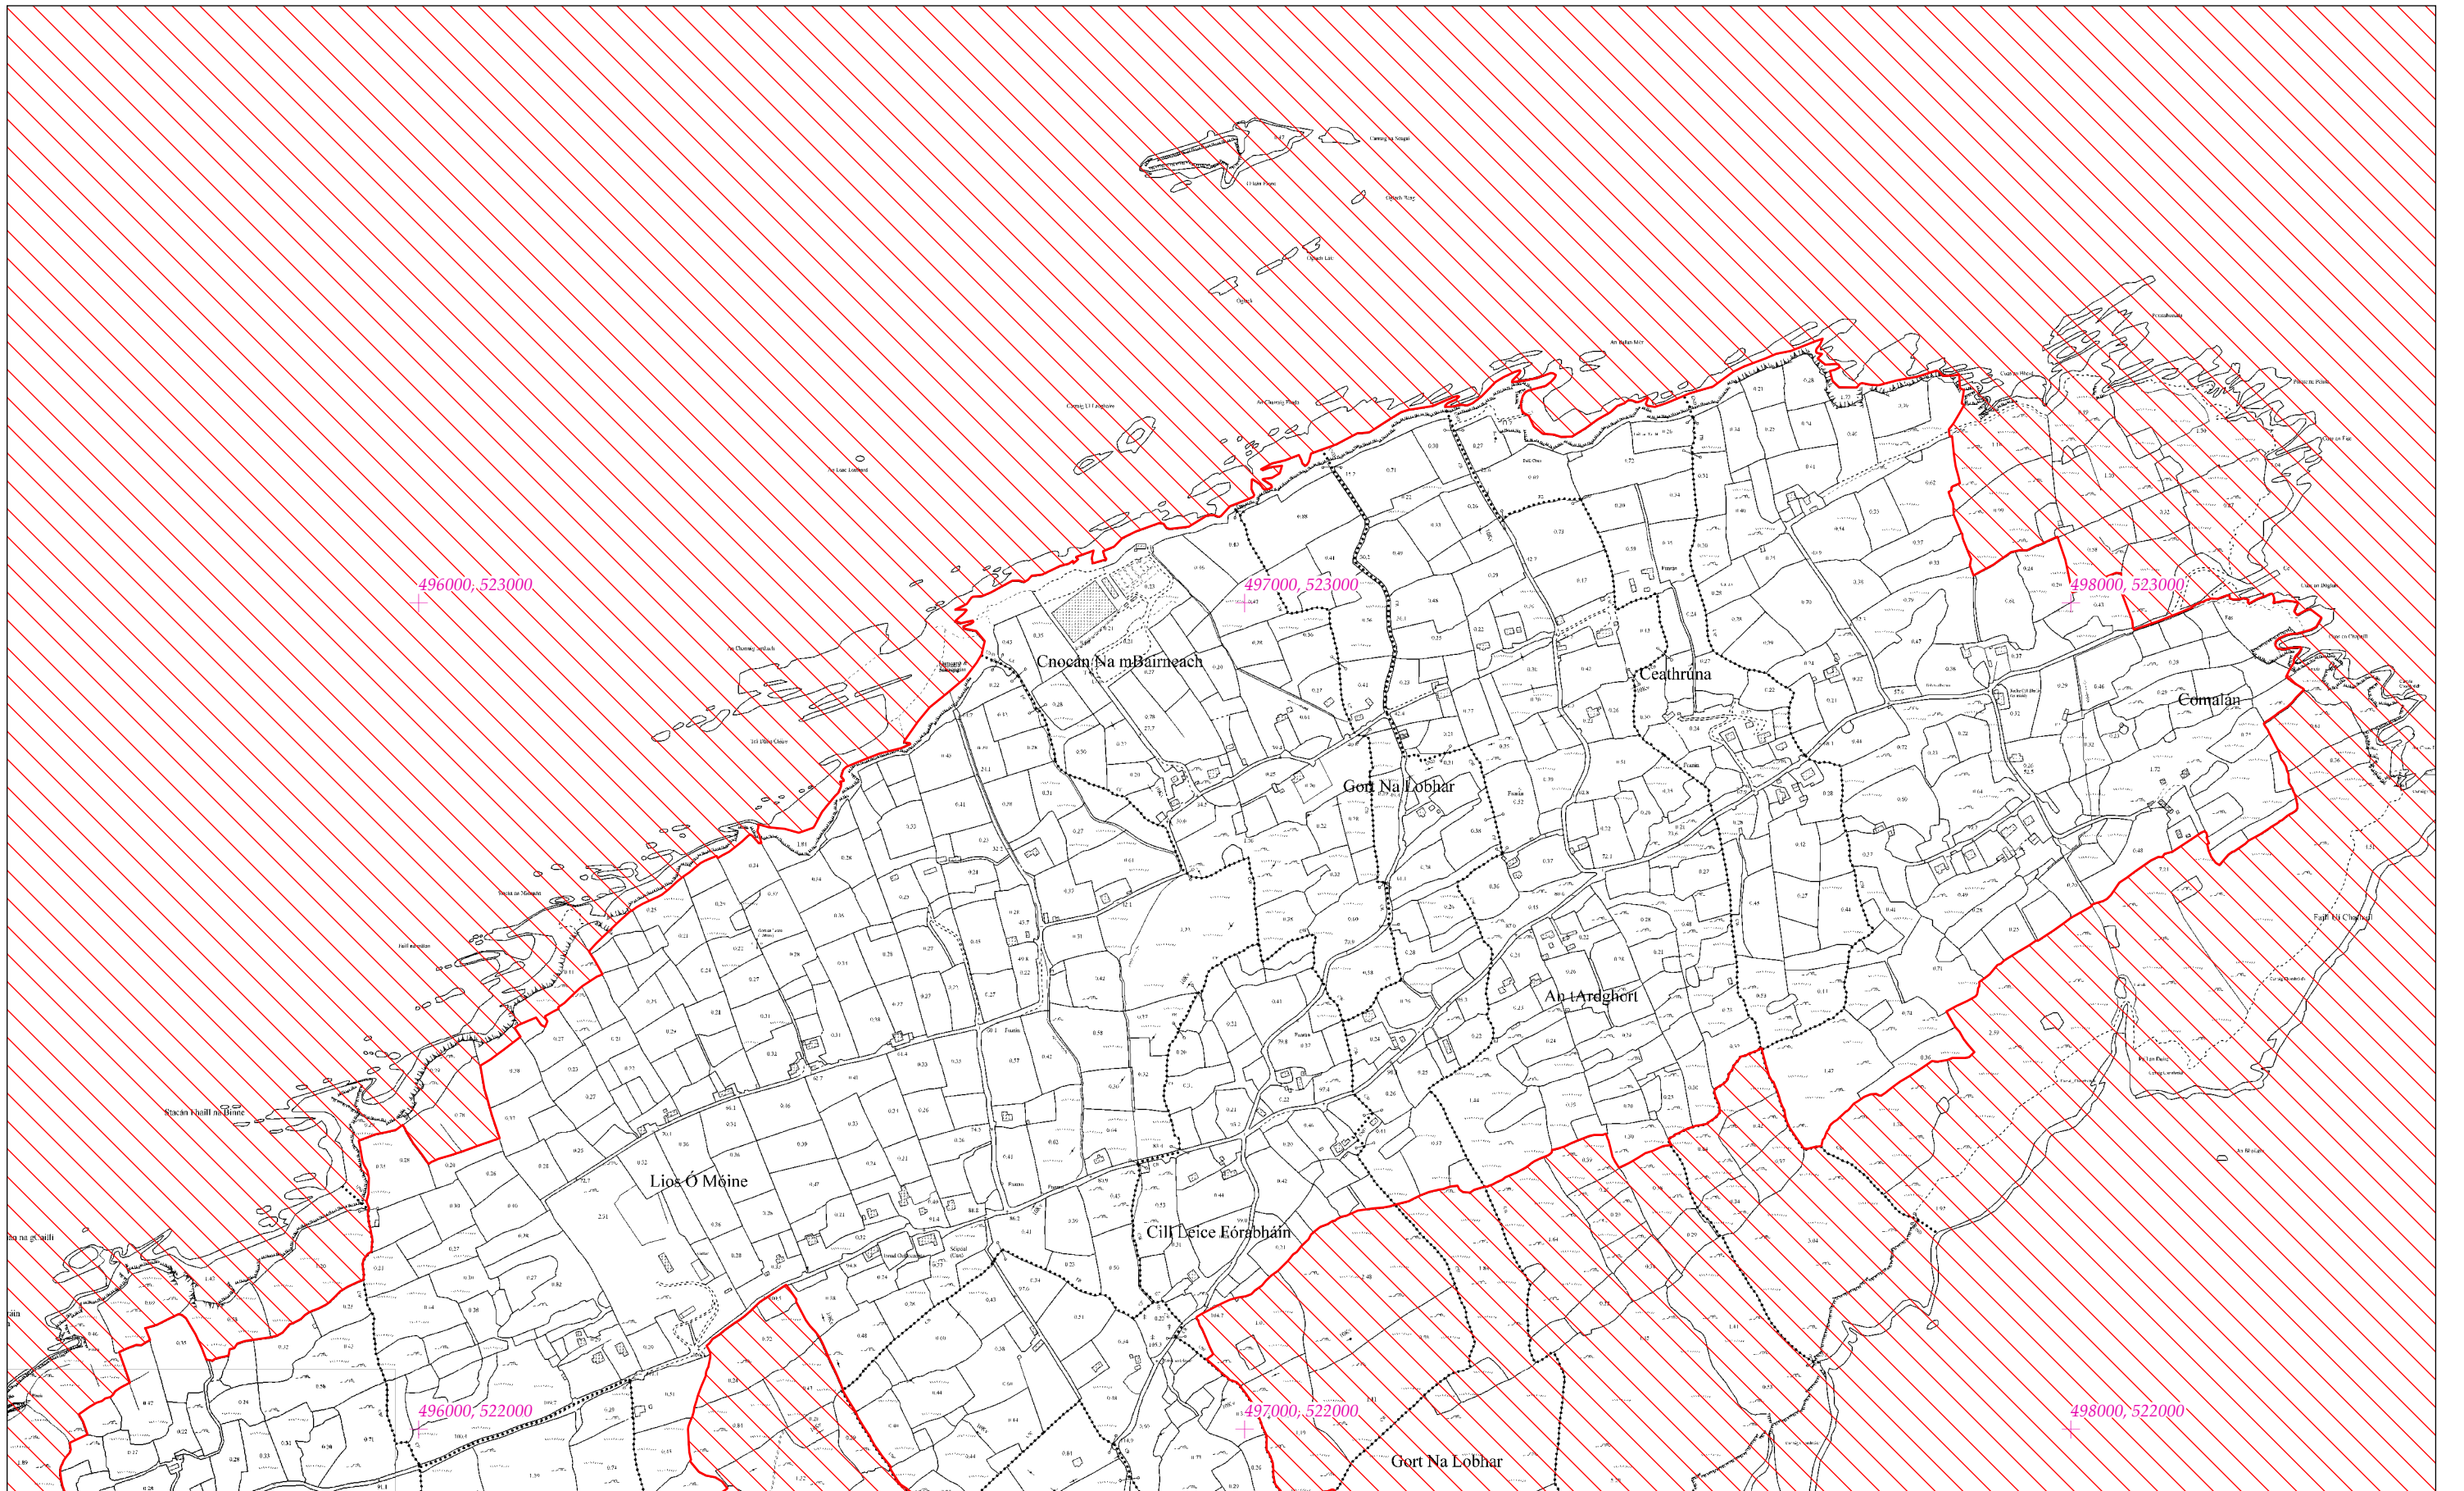

Rialachán 4(1)(b) / Regulation 4(1)(b)

Leathanach 55 de 78 (Co. Chorcaí)
Page 55 of 78 (Co. Cork)

LIMISTÉAR FAOI CHAOMHNÚ SPEISIALTA
SPECIAL AREA OF CONSERVATION

Suirbhéireacht Ordnáis Éireann Ceadúnas Uimhir OSI-NMA-014 © OSI / Rialtas na hÉireann
Ordnance Survey Ireland Licence No. OSI-NMA-014 © Ordnance Survey Ireland / Government of Ireland
Córas Comhordanáidí: Trasteilgean Mercator na hÉireann / Co-ordinate System: Irish Transverse Mercator

LCS Chuan agus Oileáin Loch Trasna
Roaringwater Bay and Islands SAC

1:5000 O.S. TILE 6805c 55 of 78

0 0.5km

Scála / Scale 1:7,500

SITE CODE
000101

Leagan / Version: 3.03

Arna chló an / Printed on: 26/07/2021