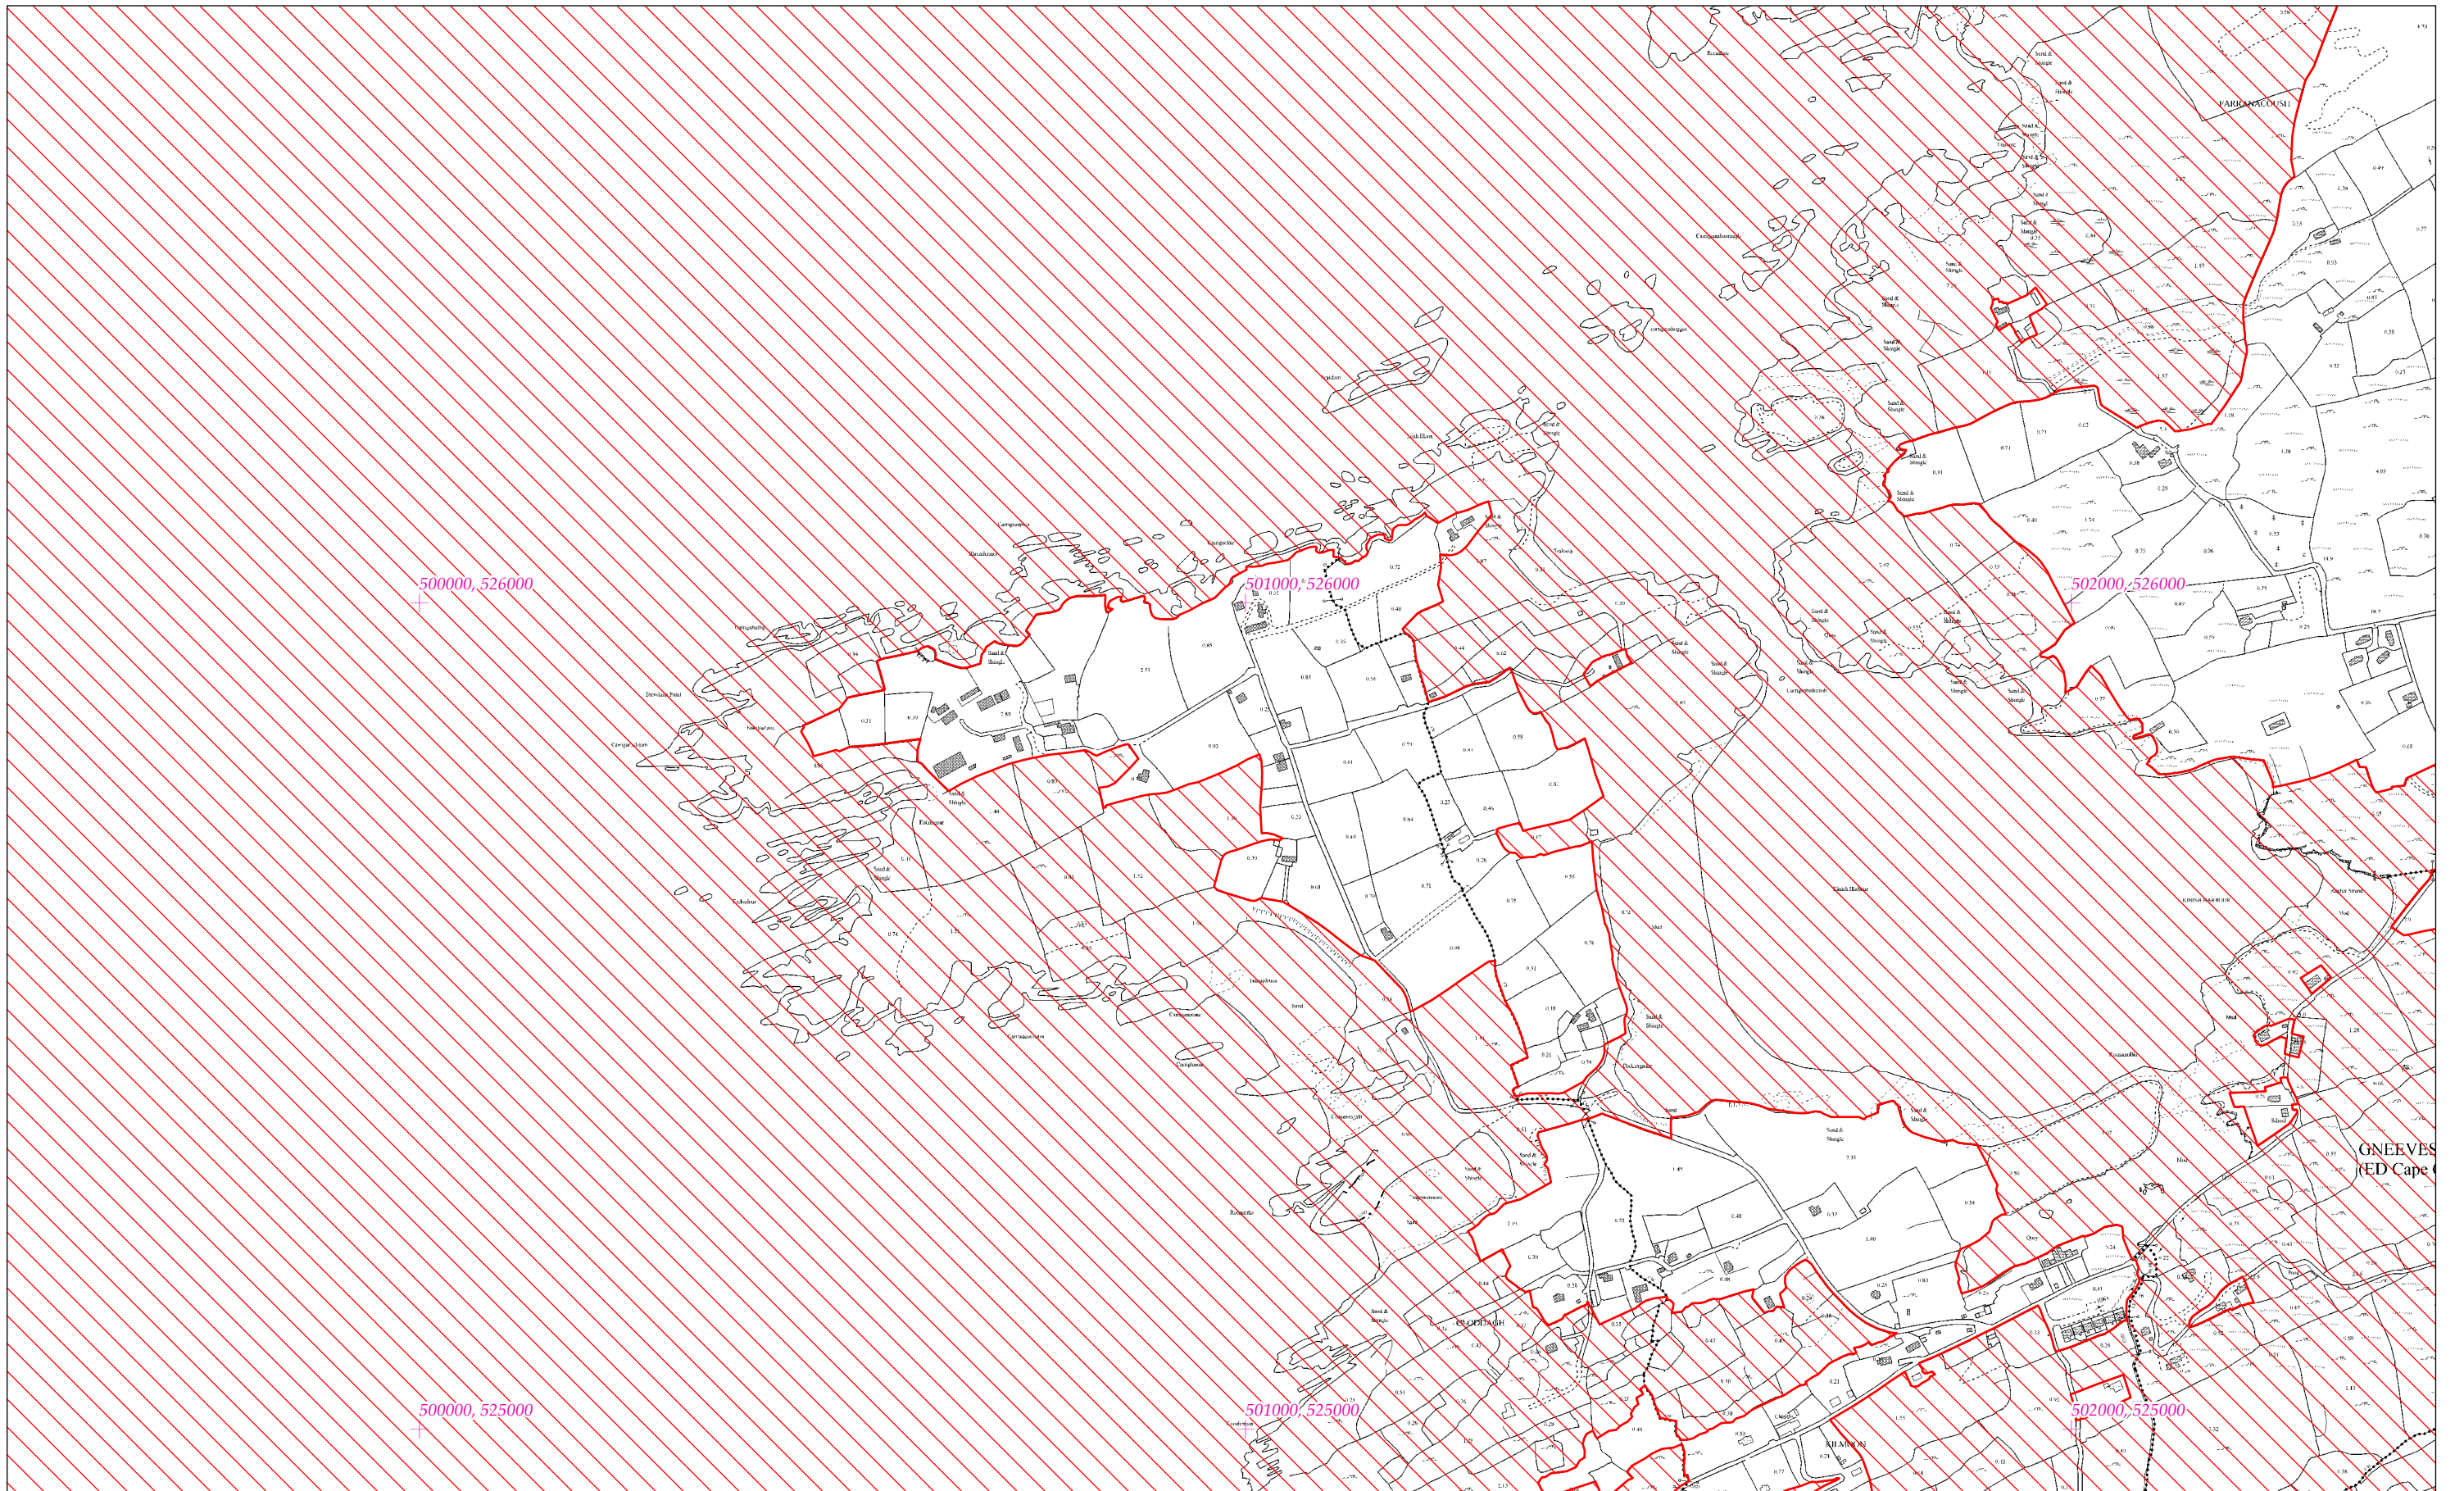

Rialachán 4(1)(b) / Regulation 4(1)(b)

Leathanach 48 de 78 (Co. Chorcaí)
Page 48 of 78 (Co. Cork)

LIMISTÉAR FAOI CHAOMHNÚ SPEISIALTA
SPECIAL AREA OF CONSERVATION

Suirbhéireacht Ordanáis Éireann Ceadúnas Uimhir OSI-NMA-014 © OSI / Rialtas na hÉireann
Ordnance Survey Ireland Licence No. OSI-NMA-014 © Ordnance Survey Ireland / Government of Ireland
Córas Comhordanáidí: Trasteilgean Mercator na hÉireann / Co-ordinate System: Irish Transverse Mercator

LCS Chuan agus Oileáin Loch Trasna
Roaringwater Bay and Islands SAC
1:5000 O.S. TILE 6799c 48 of 78

SITE CODE
000101

Leagan / Version: 3.03
Arna chló an / Printed on: 26/07/2021