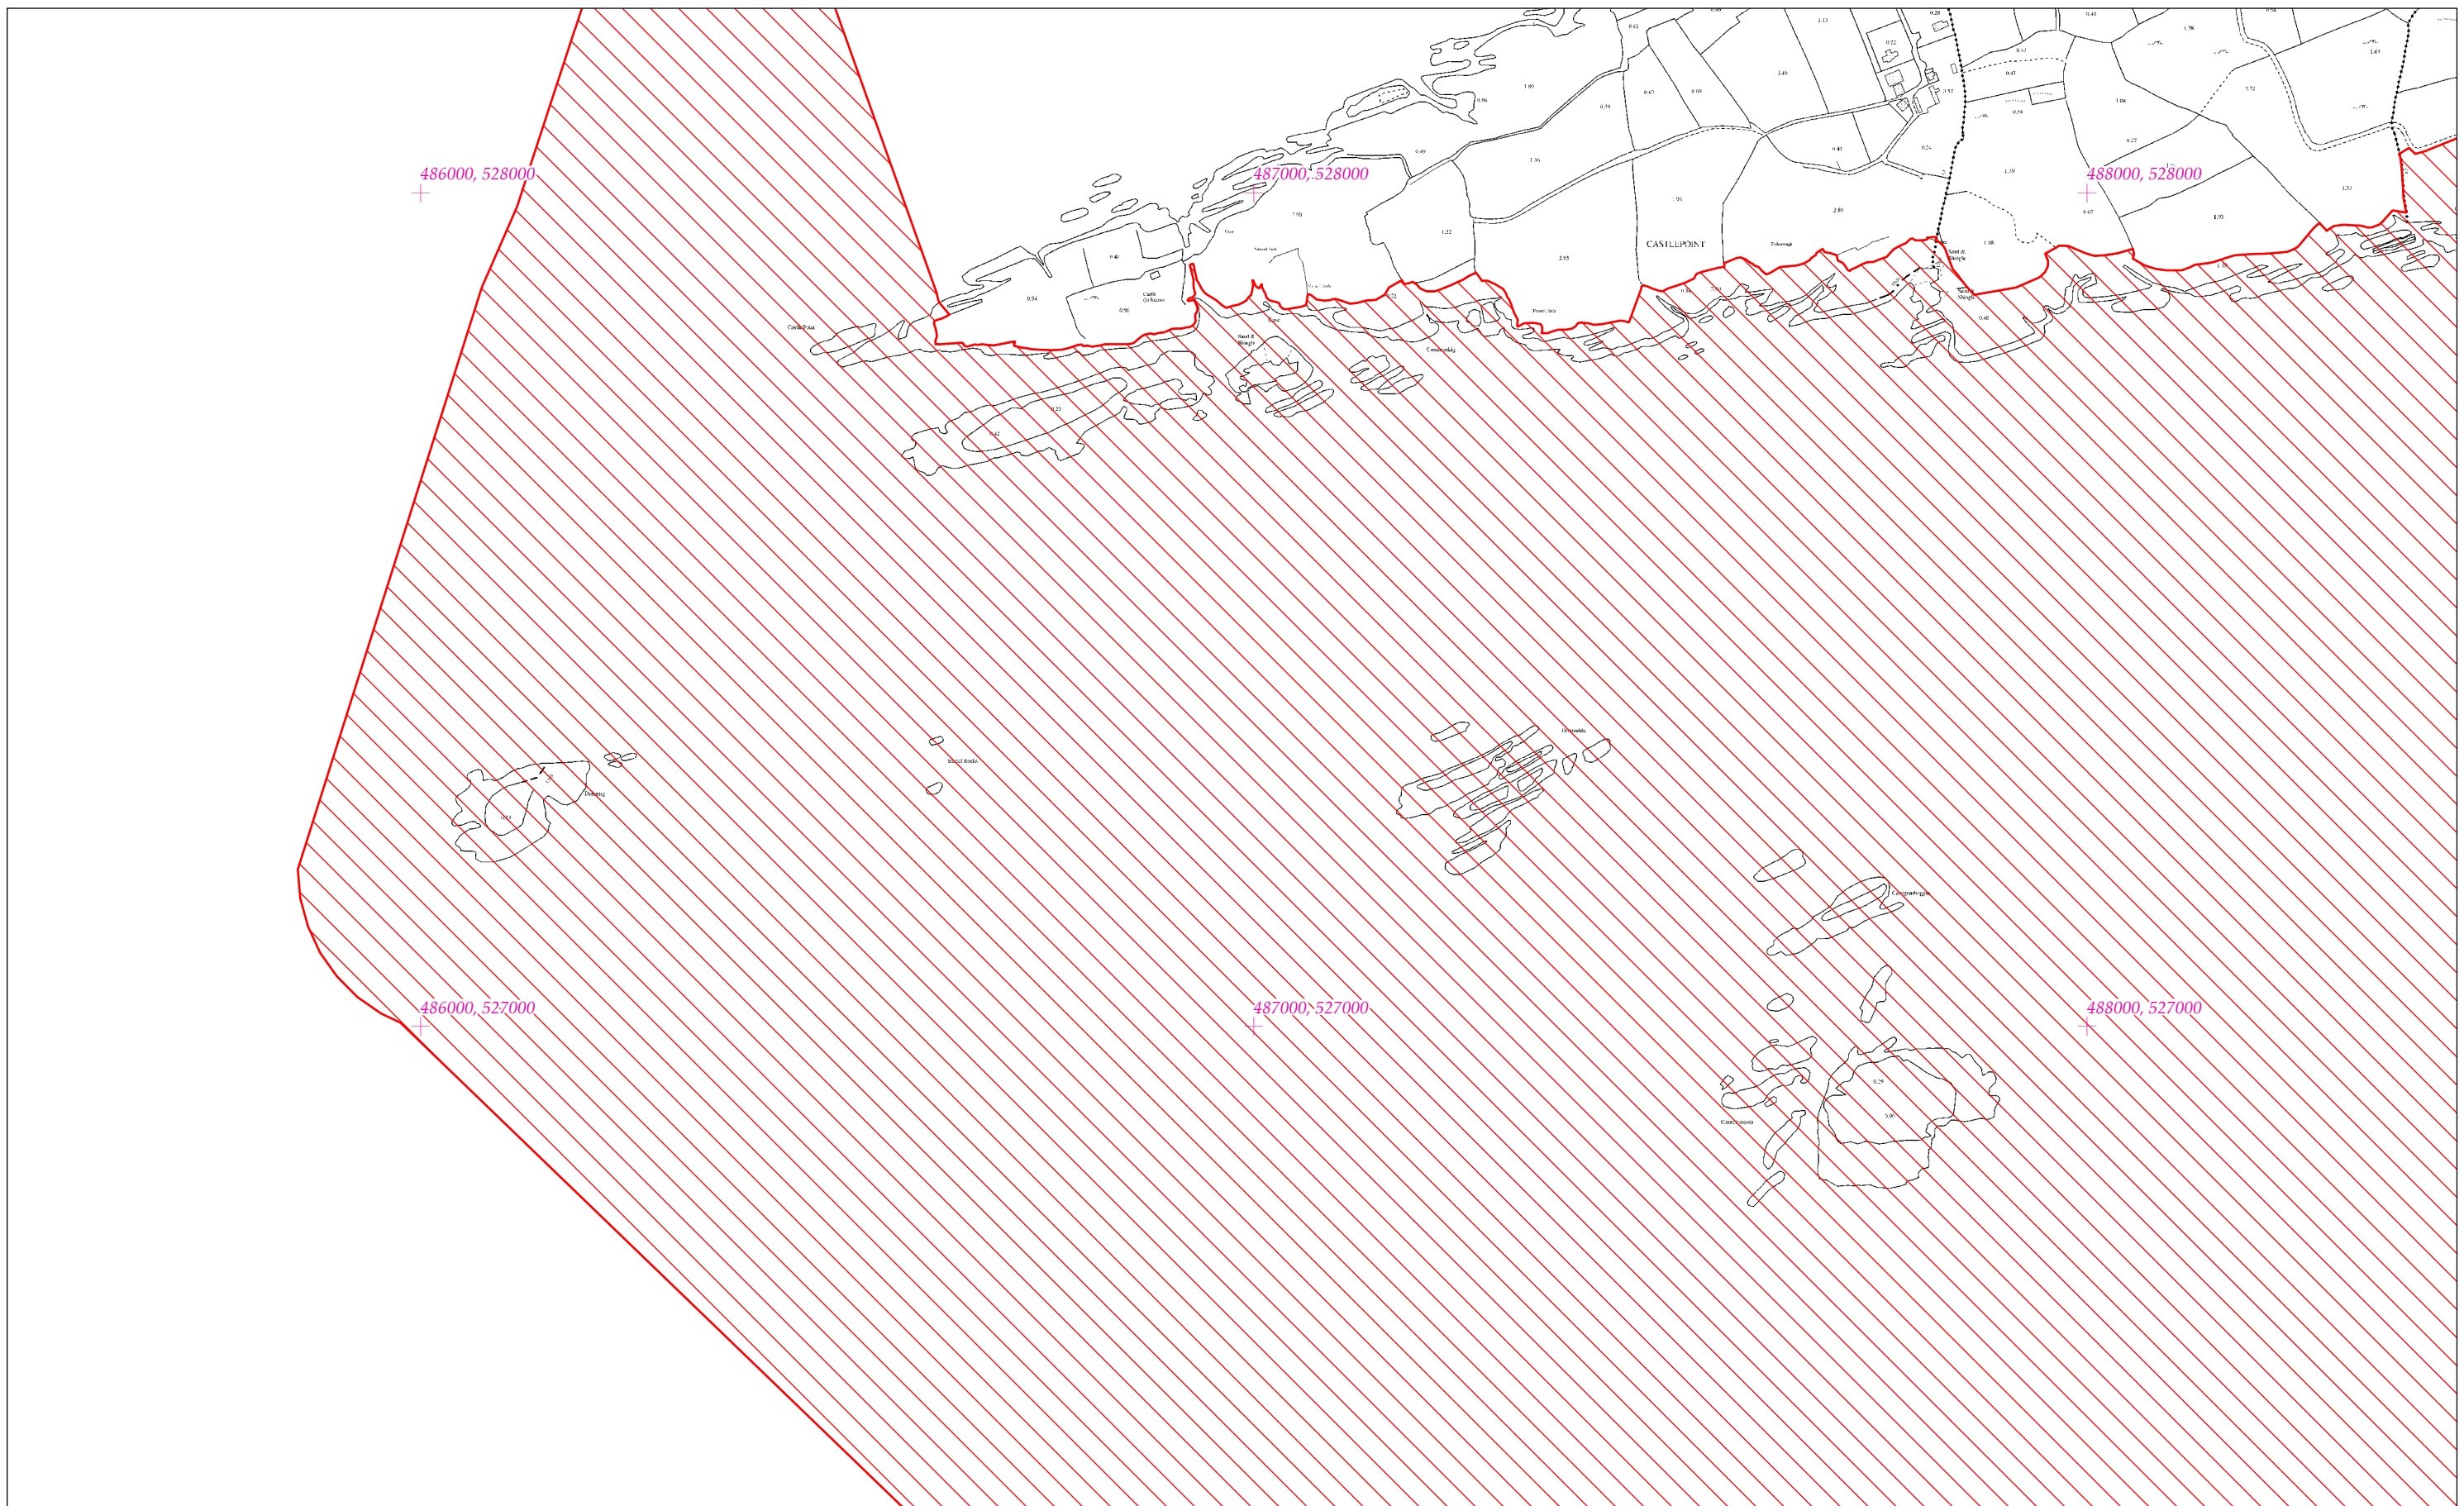

Rialachán 4(1)(b) / Regulation 4(1)(b)

Leathanach 32 de 78 (Co. Chorcaí)
Page 32 of 78 (Co. Cork)

LIMISTÉAR FAOI CHAOMHNÚ SPEISIALTA
SPECIAL AREA OF CONSERVATION

Suirbhéireacht Ordanáis Éireann Ceadúnas Uimhir OSI-NMA-014 © OSI / Rialtas na hÉireann
Ordnance Survey Ireland Licence No. OSI-NMA-014 © Ordnance Survey Ireland / Government of Ireland
Córas Comhordanáidí: Trasteilgean Mercator na hÉireann / Co-ordinate System: Irish Transverse Mercator

LCS Chuan agus Oileáin Loch Trasna
Roaringwater Bay and Islands SAC
1:5000 O.S. TILE 6795b 32 of 78

SITE CODE
000101

Leagan / Version: 3.03
Arna chló an / Printed on: 26/07/2021