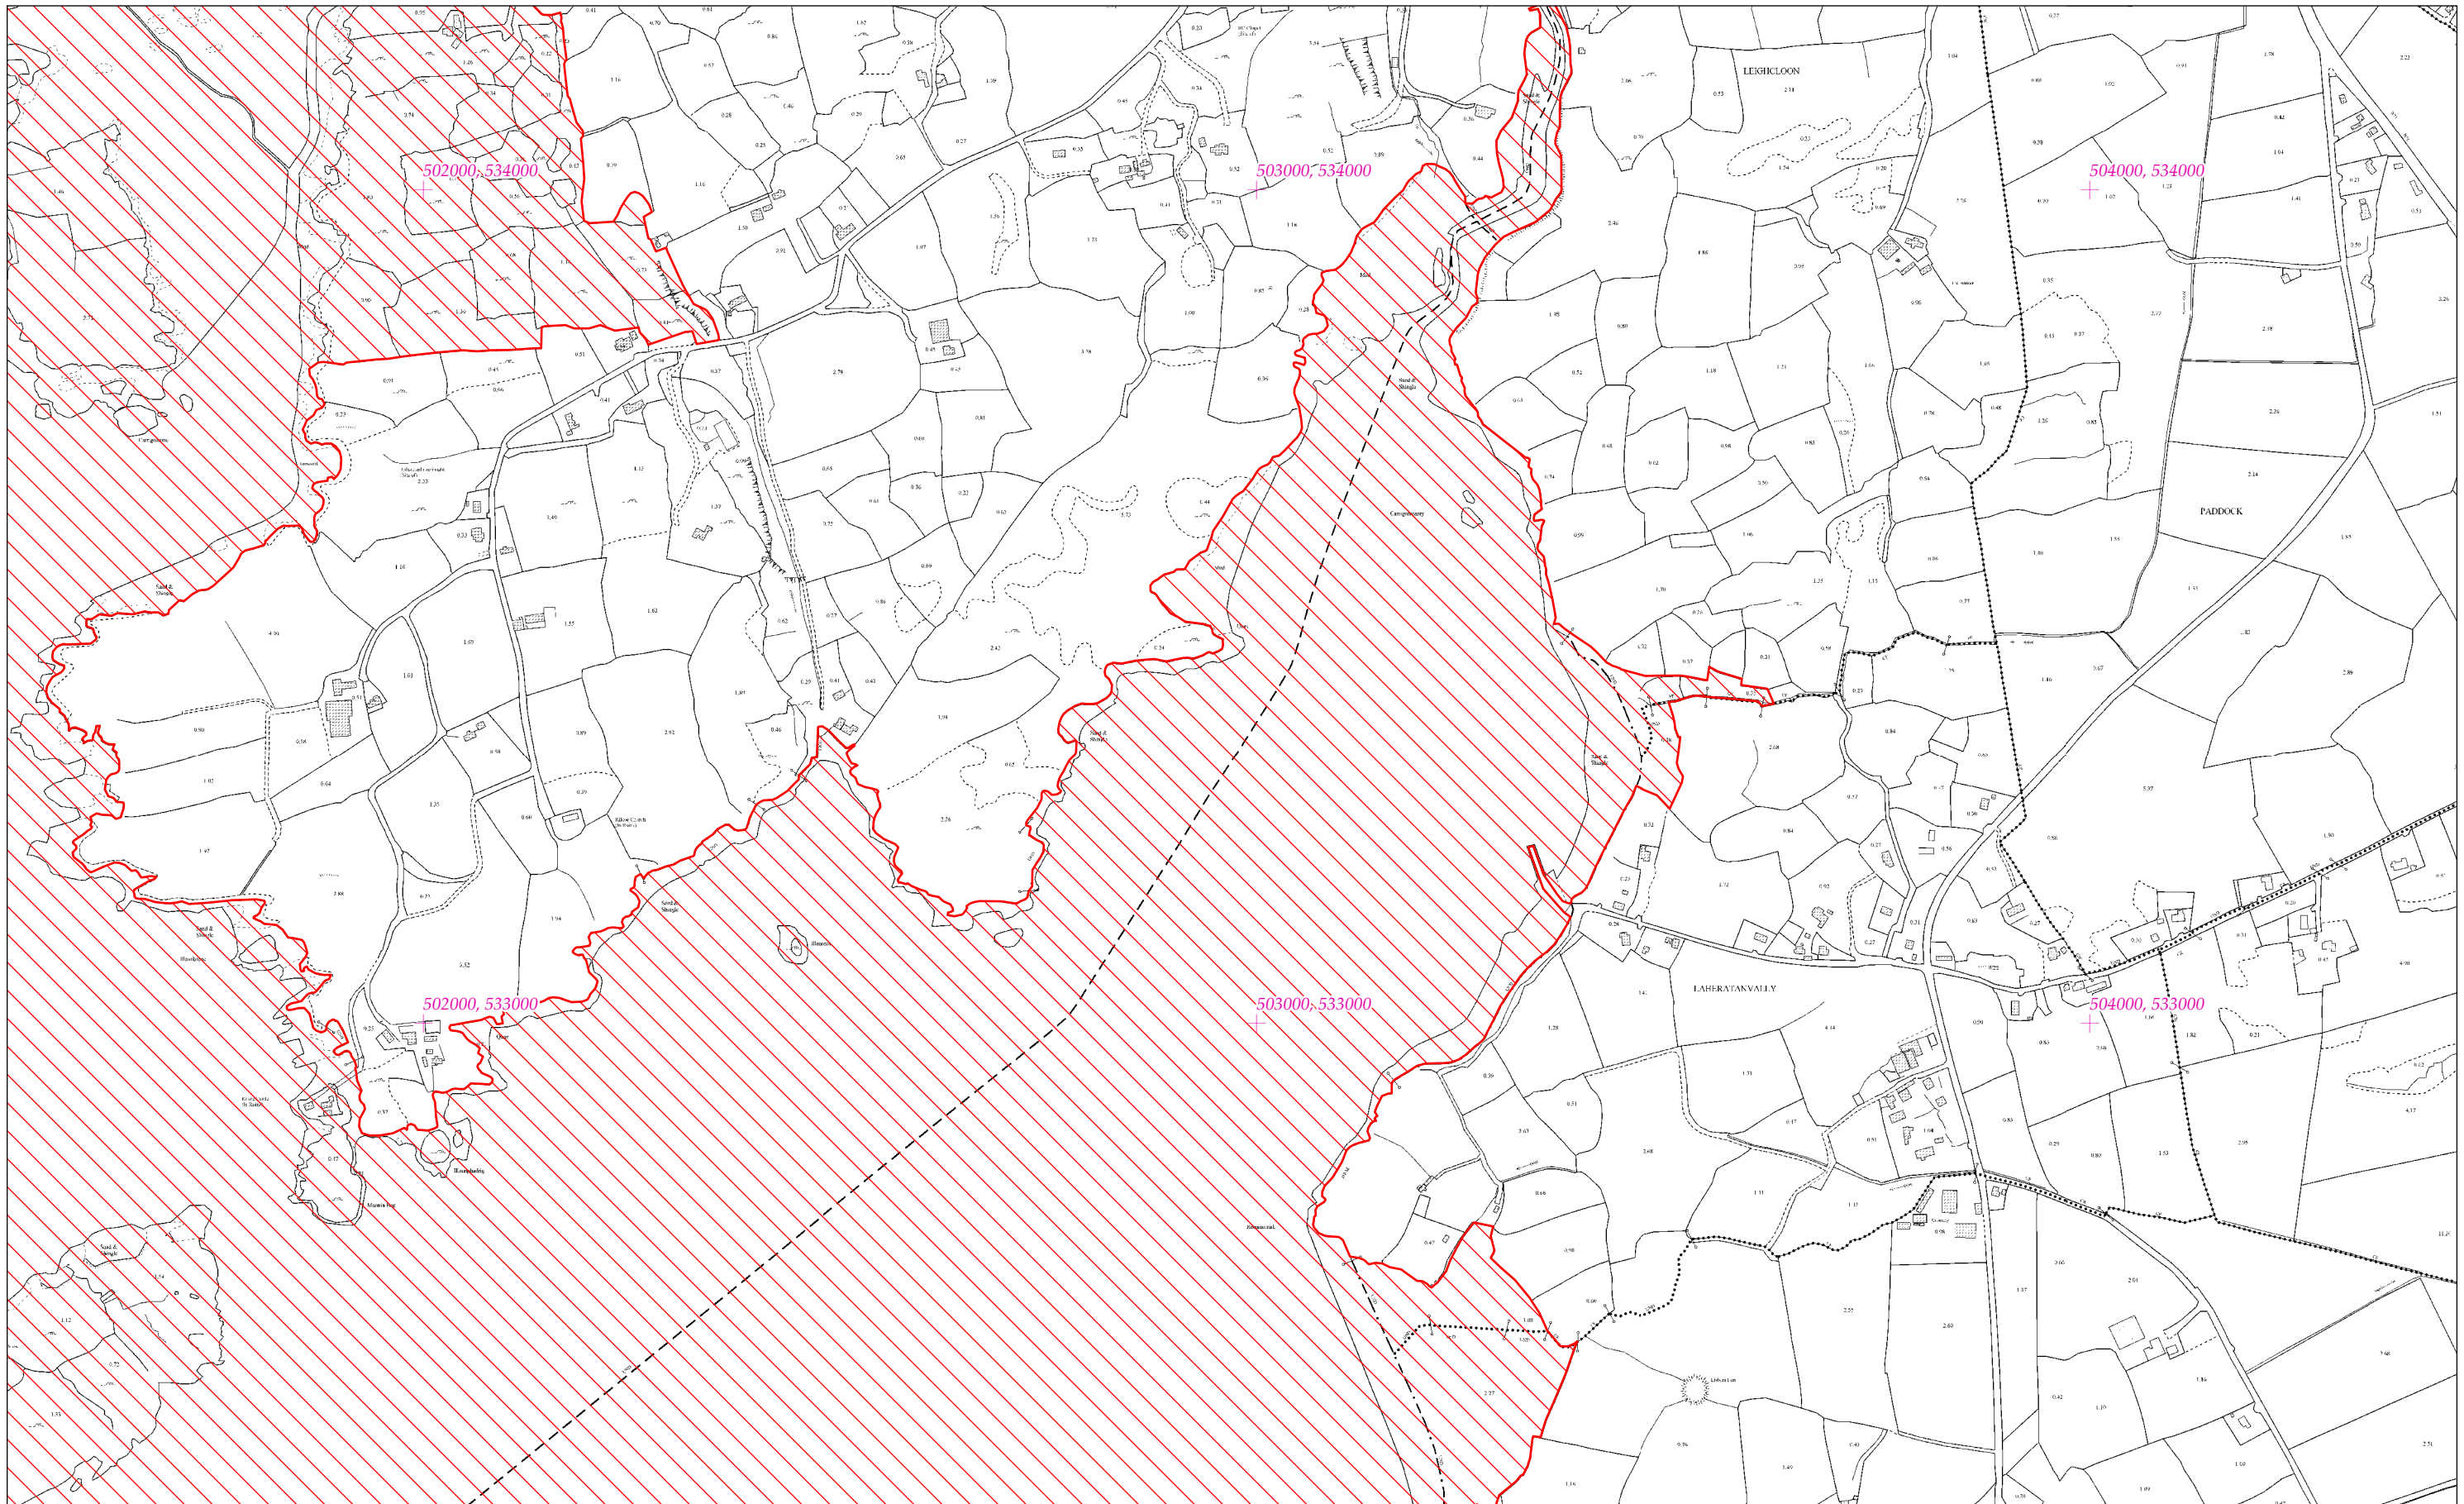

Rialachán 4(1)(b) / Regulation 4(1)(b)

Leathanach 10 de 78 (Co. Chorcaí)
Page 10 of 78 (Co. Cork)

LIMISTÉAR FAOI CHAOMHNÚ SPEISIALTA
SPECIAL AREA OF CONSERVATION

Suirbhéireacht Ordanáis Éireann Ceadúnas Uimhir OSI-NMA-014 © OSI / Rialtas na hÉireann
Ordnance Survey Ireland Licence No. OSI-NMA-014 © Ordnance Survey Ireland / Government of Ireland
Córas Comhordanáidí: Trasteilgean Mercator na hÉireann / Co-ordinate System: Irish Transverse Mercator

LCS Chuan agus Oileáin Loch Trasna
Roaringwater Bay and Islands SAC
1:5000 O.S. TILE 6770b 10 of 78

SITE CODE
000101

Leagan / Version: 3.03
Arna chló an / Printed on: 26/07/2021