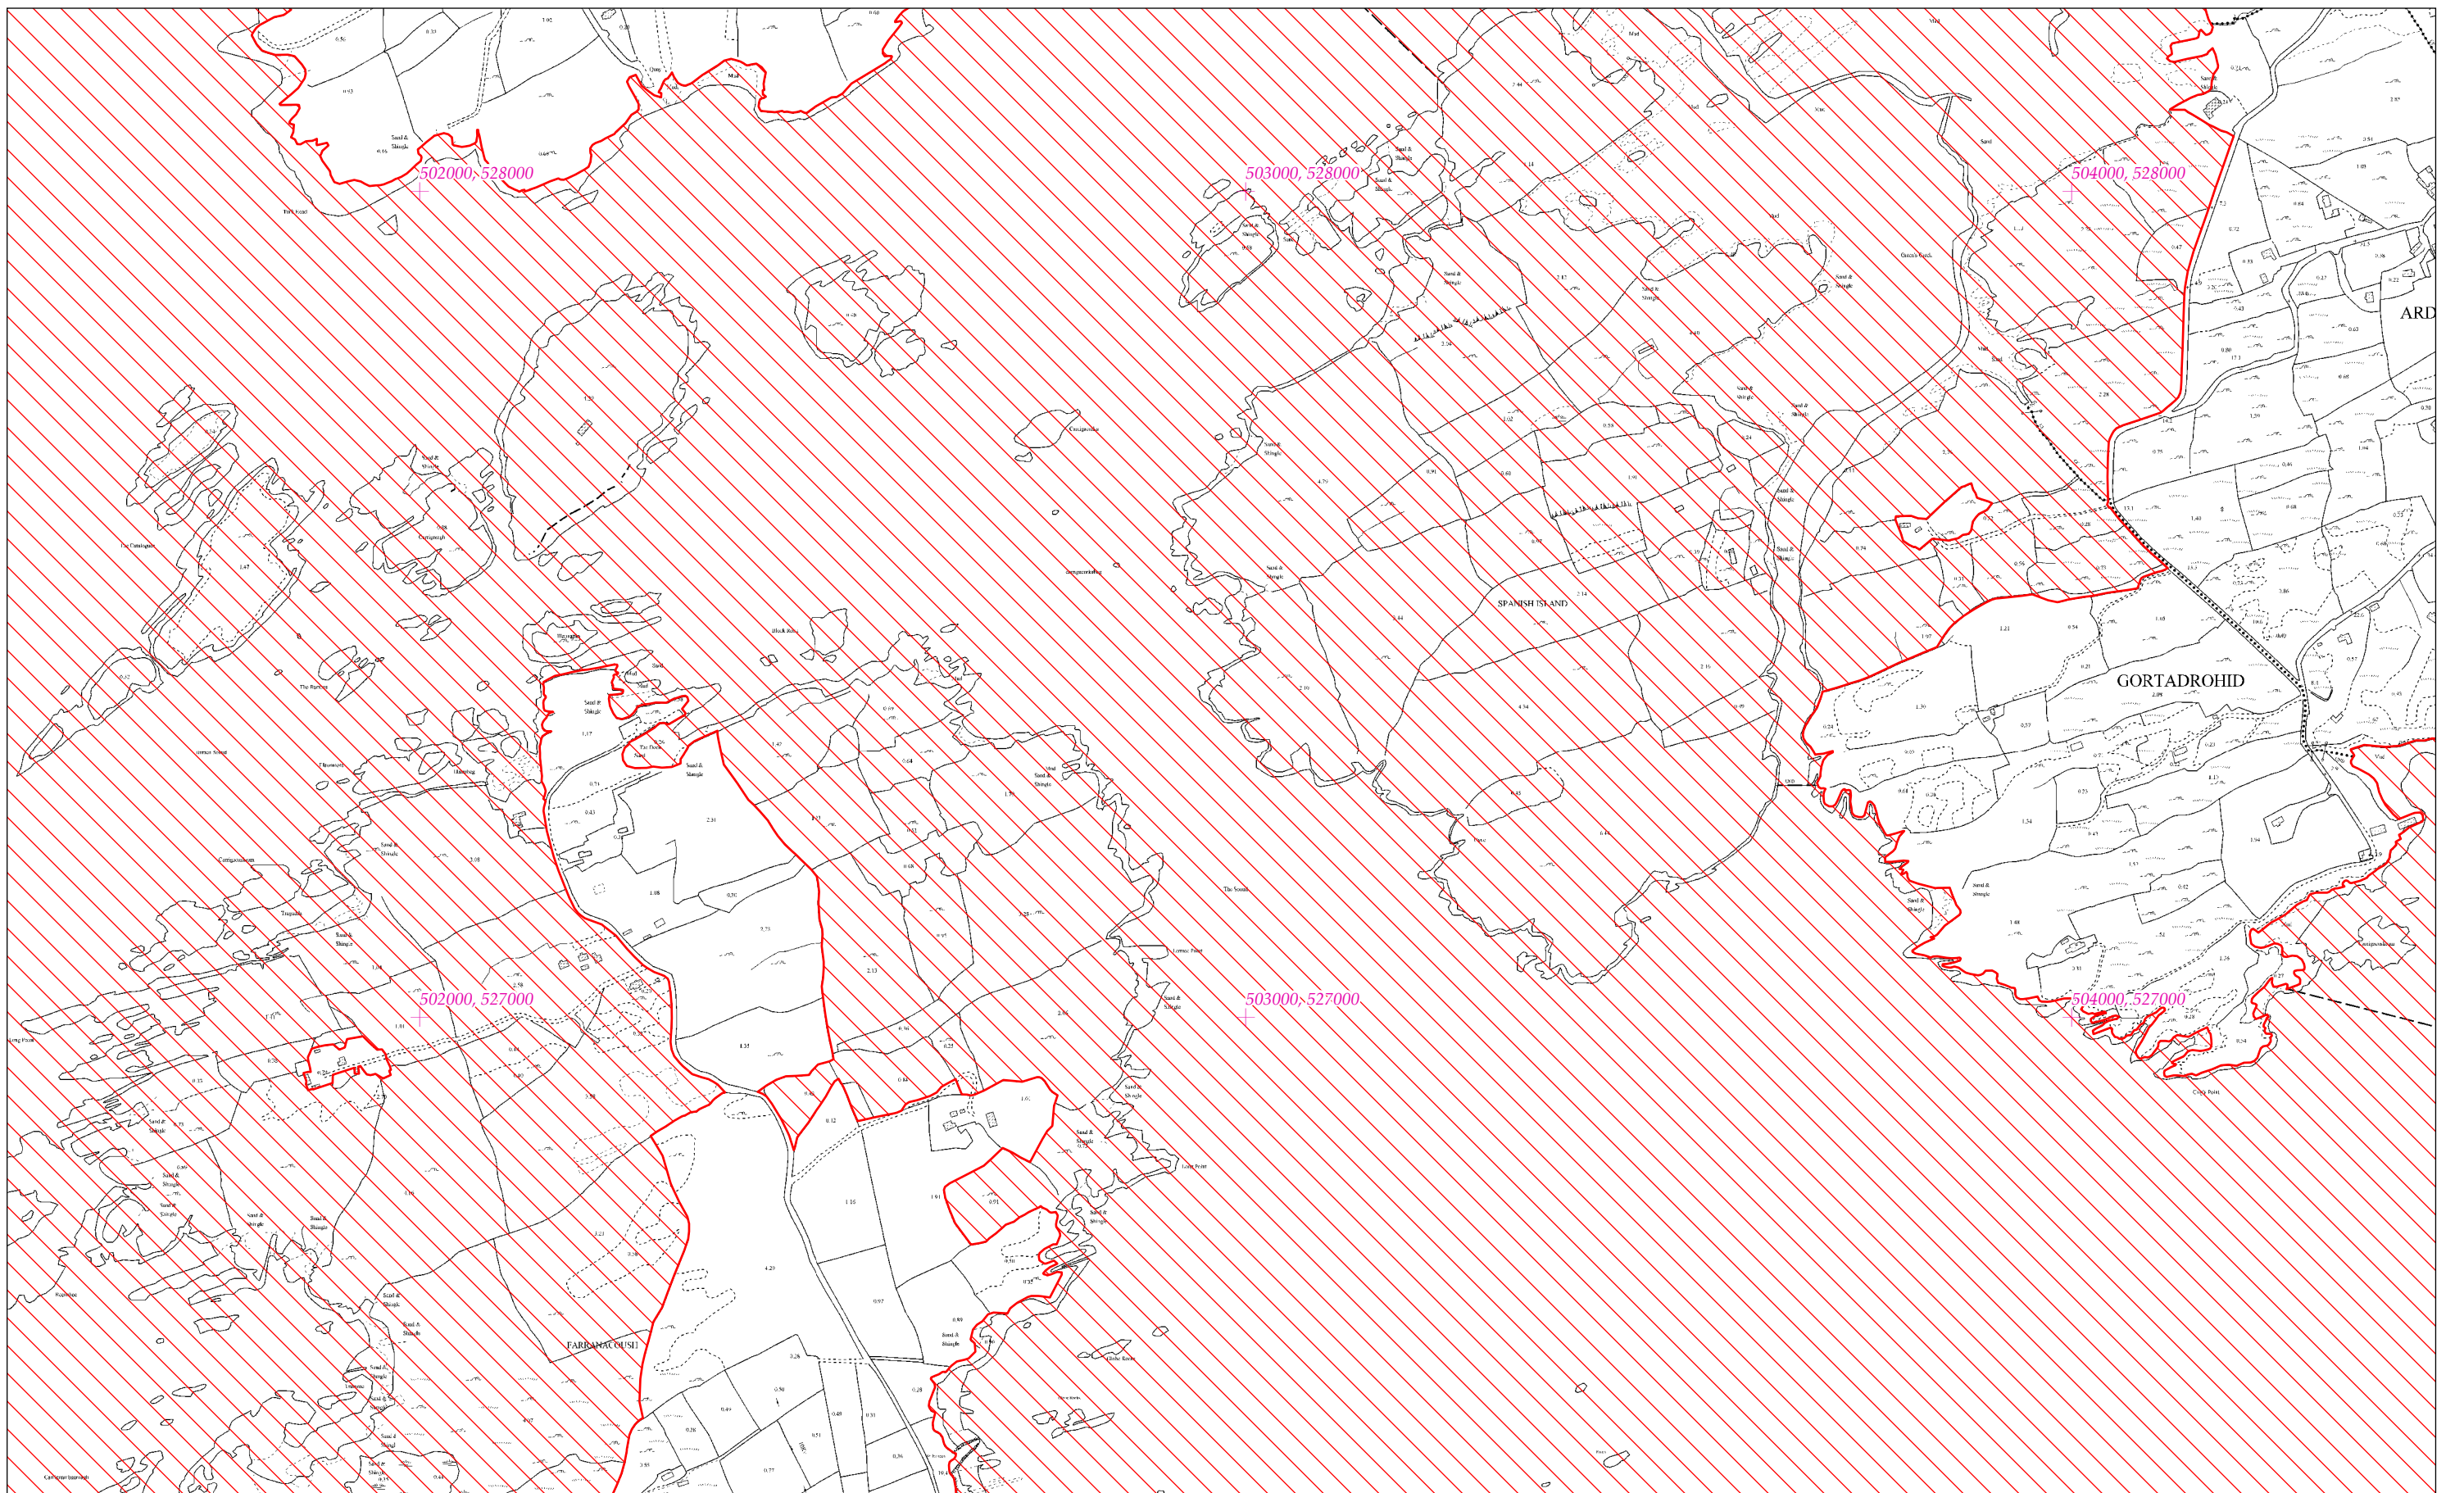

Rialachán 4(1)(b) / Regulation 4(1)(b)

Leathanach 47 de 78 (Co. Chorcaí)
Page 47 of 78 (Co. Cork)

LIMISTÉAR FAOI CHAOMHNÚ SPEISIALTA
SPECIAL AREA OF CONSERVATION

Suirbhéireacht Ordanáis Éireann Ceadúnas Uimhir OSI-NMA-014 © OSI / Rialtas na hÉireann
Ordnance Survey Ireland Licence No. OSI-NMA-014 © Ordnance Survey Ireland / Government of Ireland
Córas Comhordanáidí: Trasteilgean Mercator na hÉireann / Co-ordinate System: Irish Transverse Mercator

LCS Chuan agus Oileáin Loch Trasna
Roaringwater Bay and Islands SAC

1:5000 O.S. TILE 6799b 47 of 78

0 0.5km

Scála / Scale 1:7,500

SITE CODE

000101

Leagan / Version: 3.03

Arna chló an / Printed on: 26/07/2021