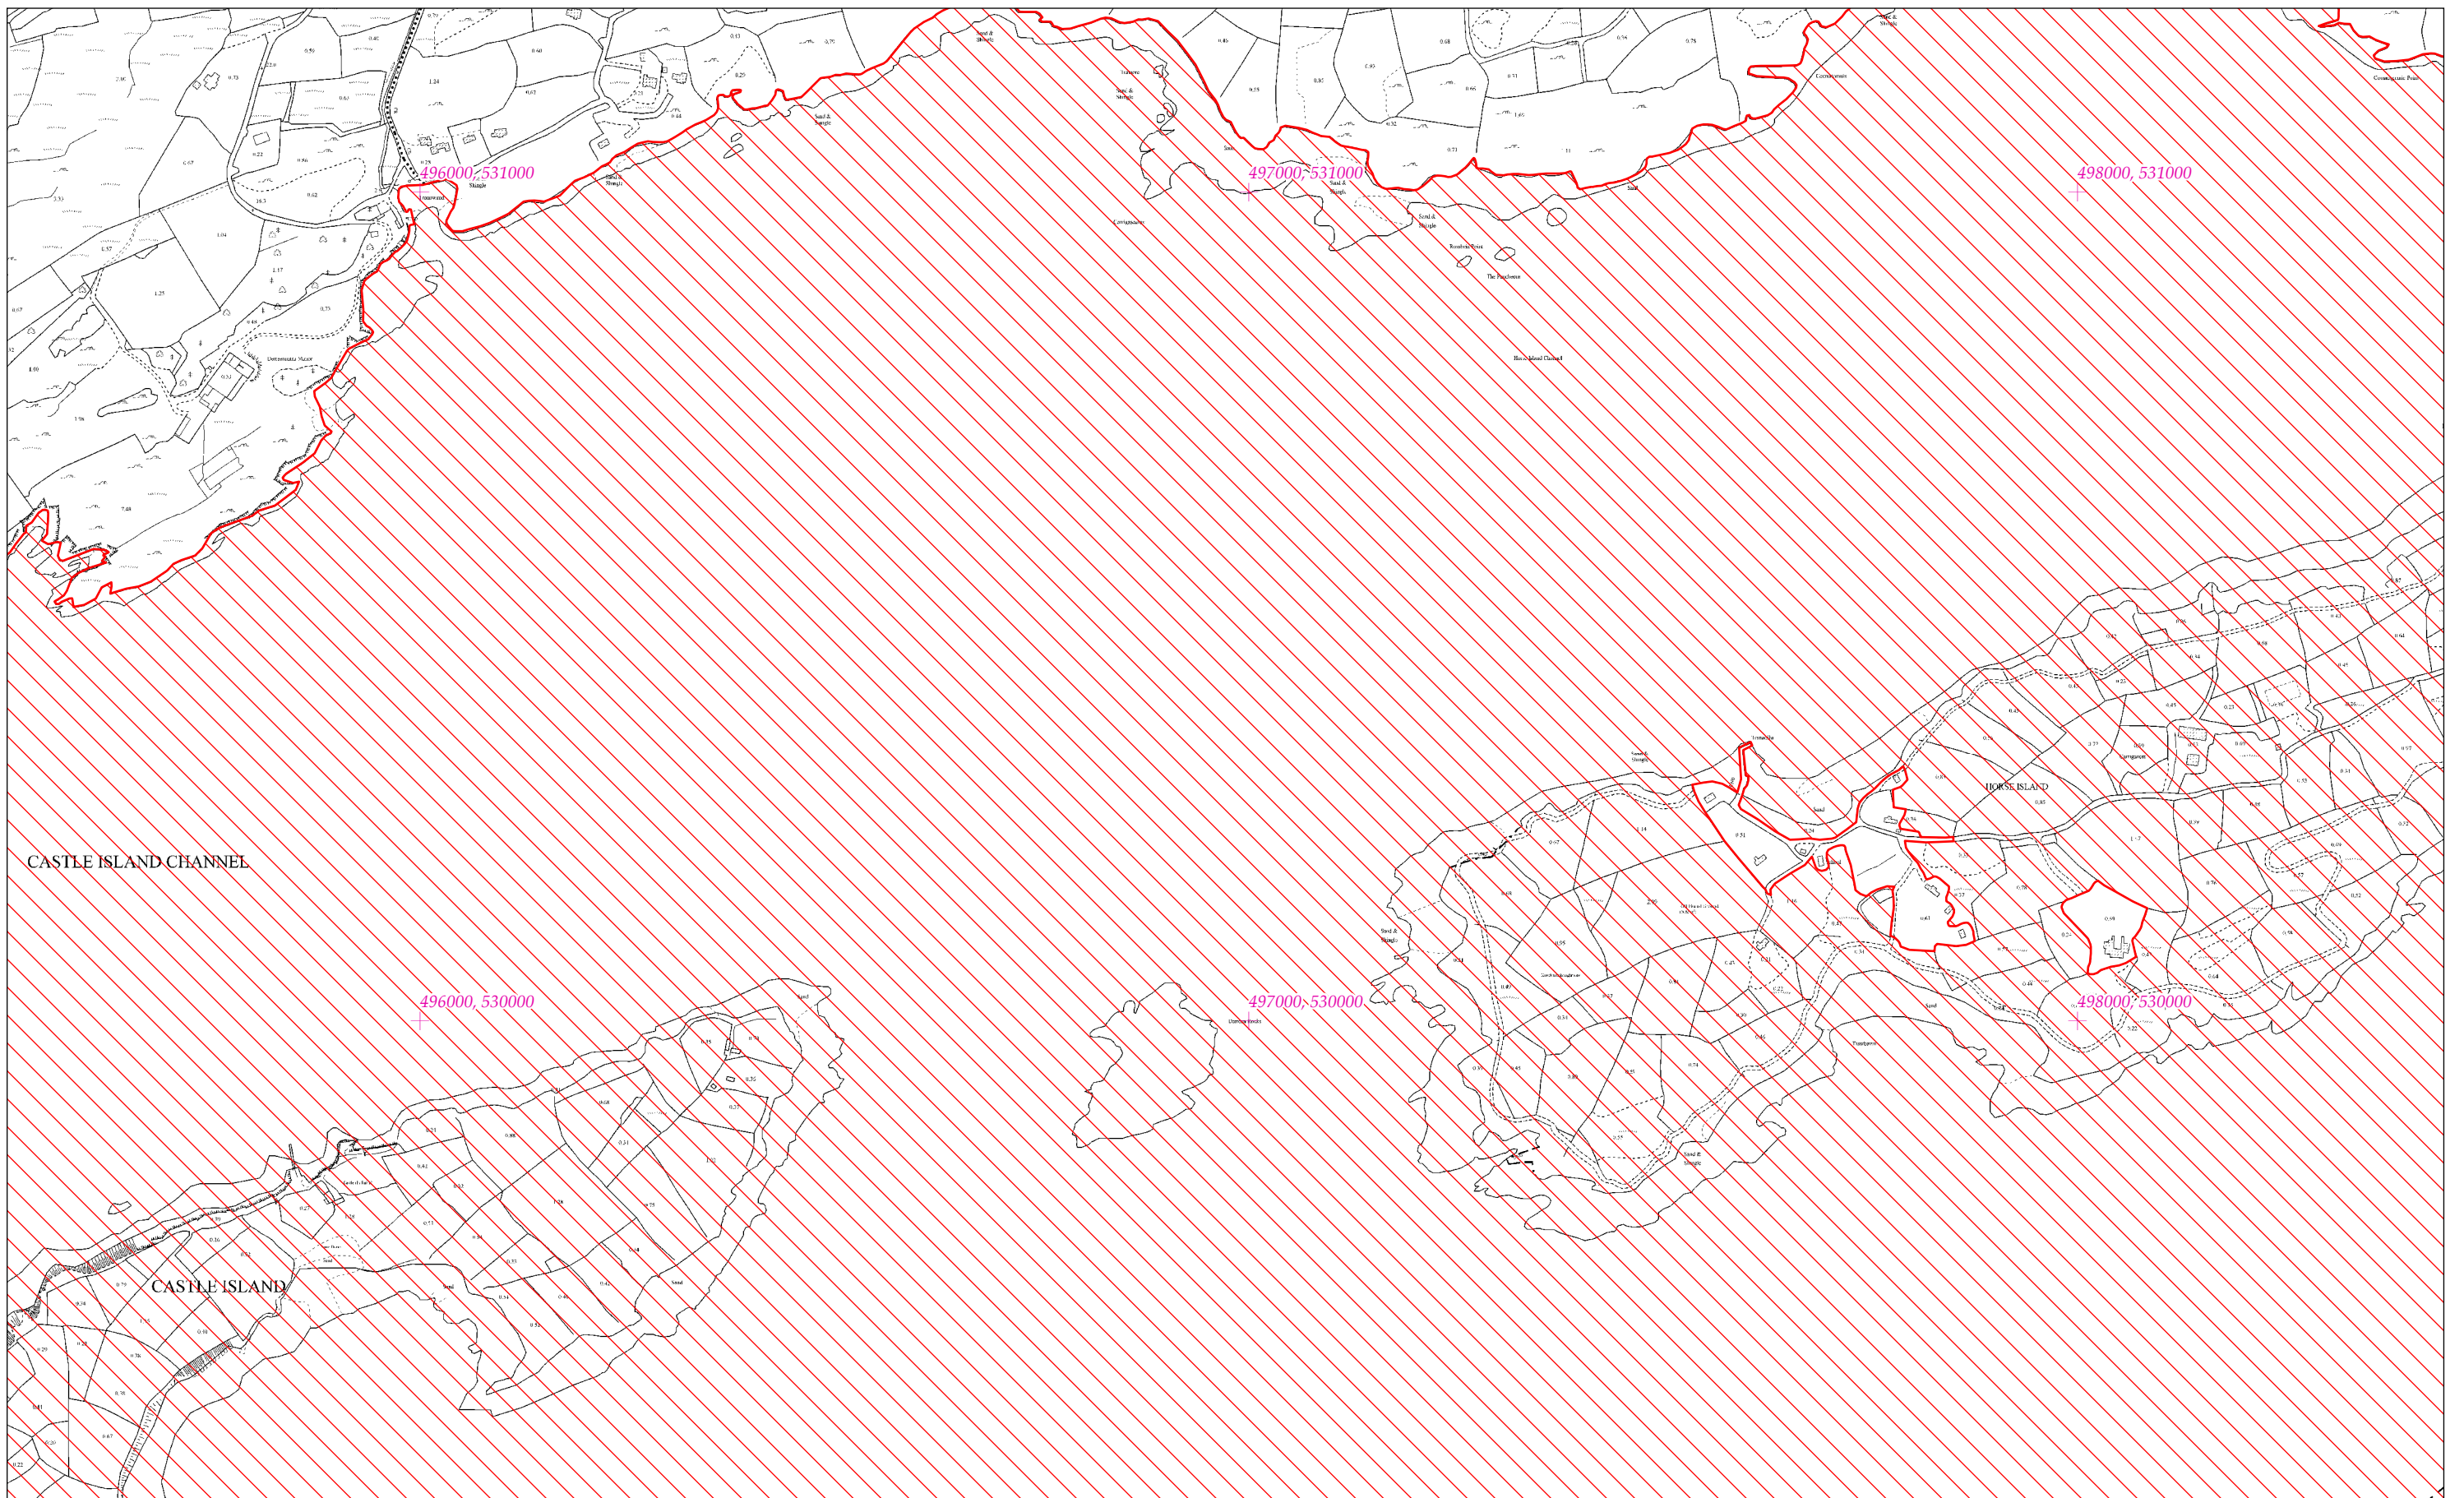

Rialachán 4(1)(b) / Regulation 4(1)(b)

Leathanach 22 de 78 (Co. Chorcaí)
Page 22 of 78 (Co. Cork)

LIMISTÉAR FAOI CHAOMHNÚ SPEISIALTA
SPECIAL AREA OF CONSERVATION

Suirbhéireacht Ordanáis Éireann Ceadúnas Uimhir OSI-NMA-014 © OSI / Rialtas na hÉireann
Ordnance Survey Ireland Licence No. OSI-NMA-014 © Ordnance Survey Ireland / Government of Ireland
Córas Comhordanáidí: Trasteilgean Mercator na hÉireann / Co-ordinate System: Irish Transverse Mercator

LCS Chuan agus Oileáin Loch Trasna
Roaringwater Bay and Islands SAC
1:5000 O.S. TILE 6785a 22 of 78

SITE CODE
000101

Leagan / Version: 3.03
Arna chló an / Printed on: 26/07/2021