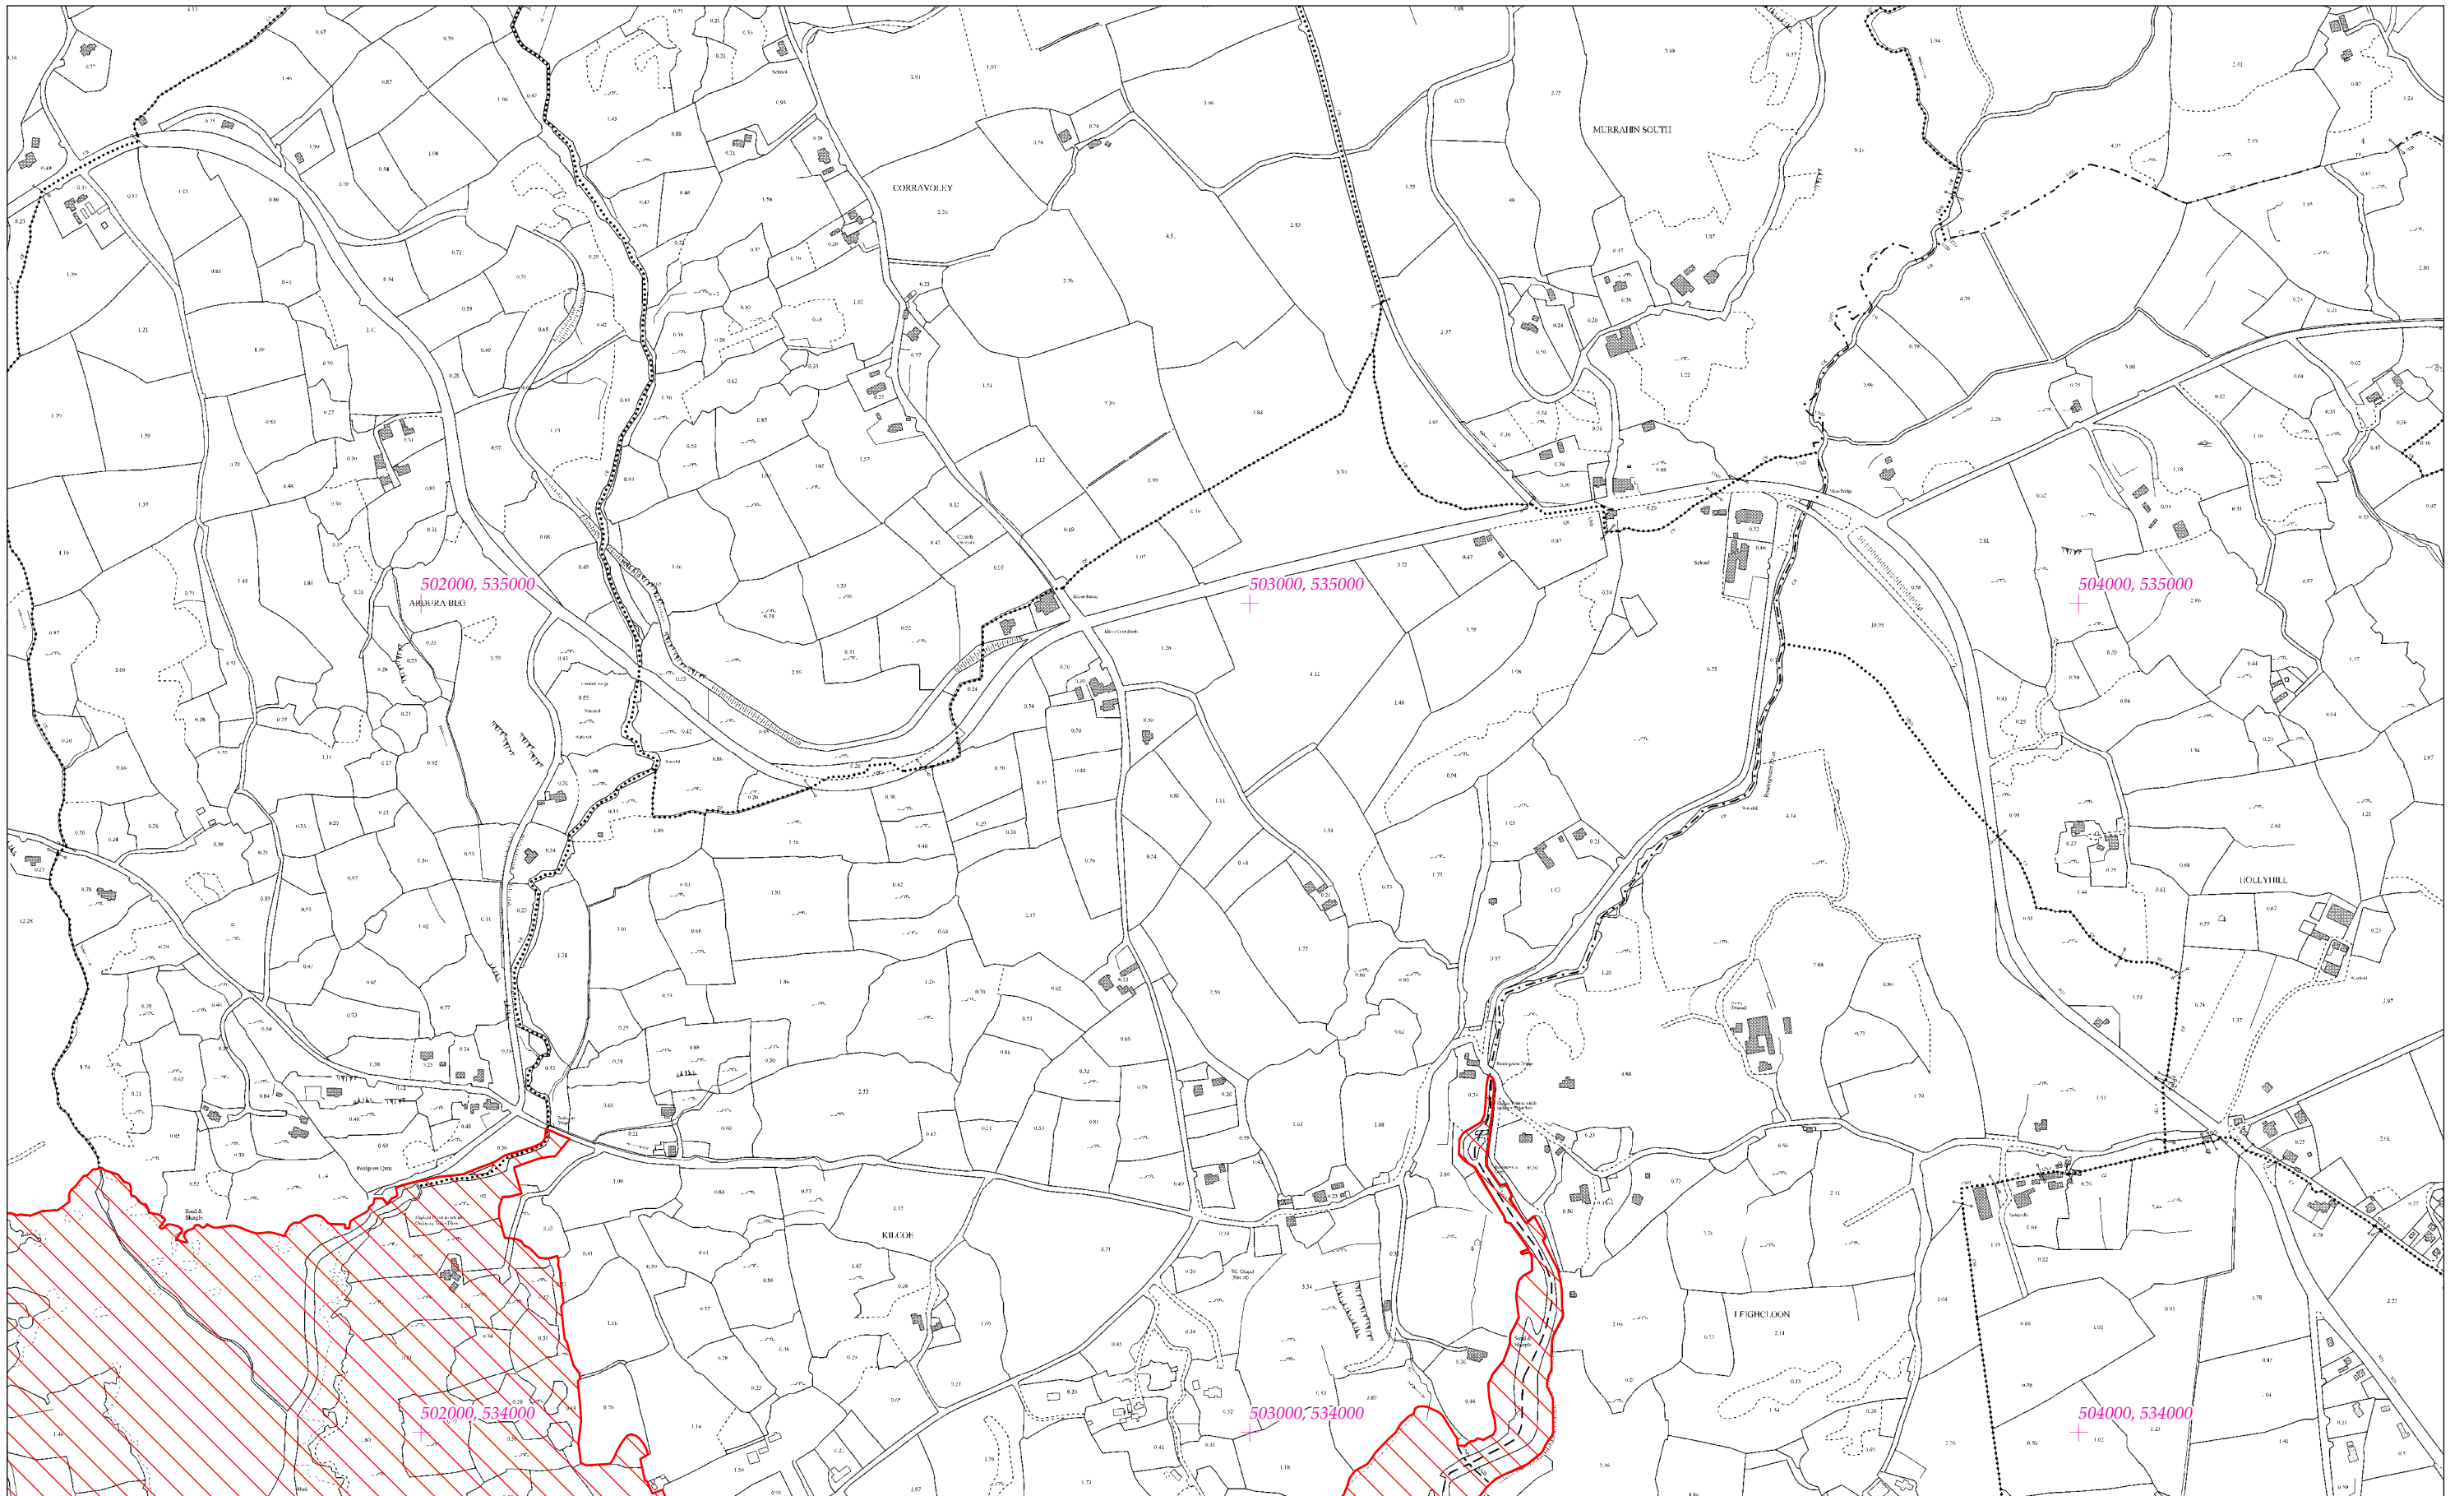

Rialachán 4(1)(b) / Regulation 4(1)(b)

Leathanach 3 de 78 (Co. Chorcaí)
Page 3 of 78 (Co. Cork)

LIMISTÉAR FAOI CHAOMHNÚ SPEISIALTA
SPECIAL AREA OF CONSERVATION

Suirbhéireacht Ordanáis Éireann Ceadúnas Uimhir OSI-NMA-014 © OSI / Rialtas na hÉireann
Ordnance Survey Ireland Licence No. OSI-NMA-014 © Ordnance Survey Ireland / Government of Ireland
Córas Comhordanáidí: Trasteilgean Mercator na hÉireann / Co-ordinate System: Irish Transverse Mercator

LCS Chuan agus Oileáin Loch Trasna
Roaringwater Bay and Islands SAC
1:5000 O.S. TILE 6753d 3 of 78

SITE CODE
000101

Leagan / Version: 3.03
Arna chló an / Printed on: 26/07/2021