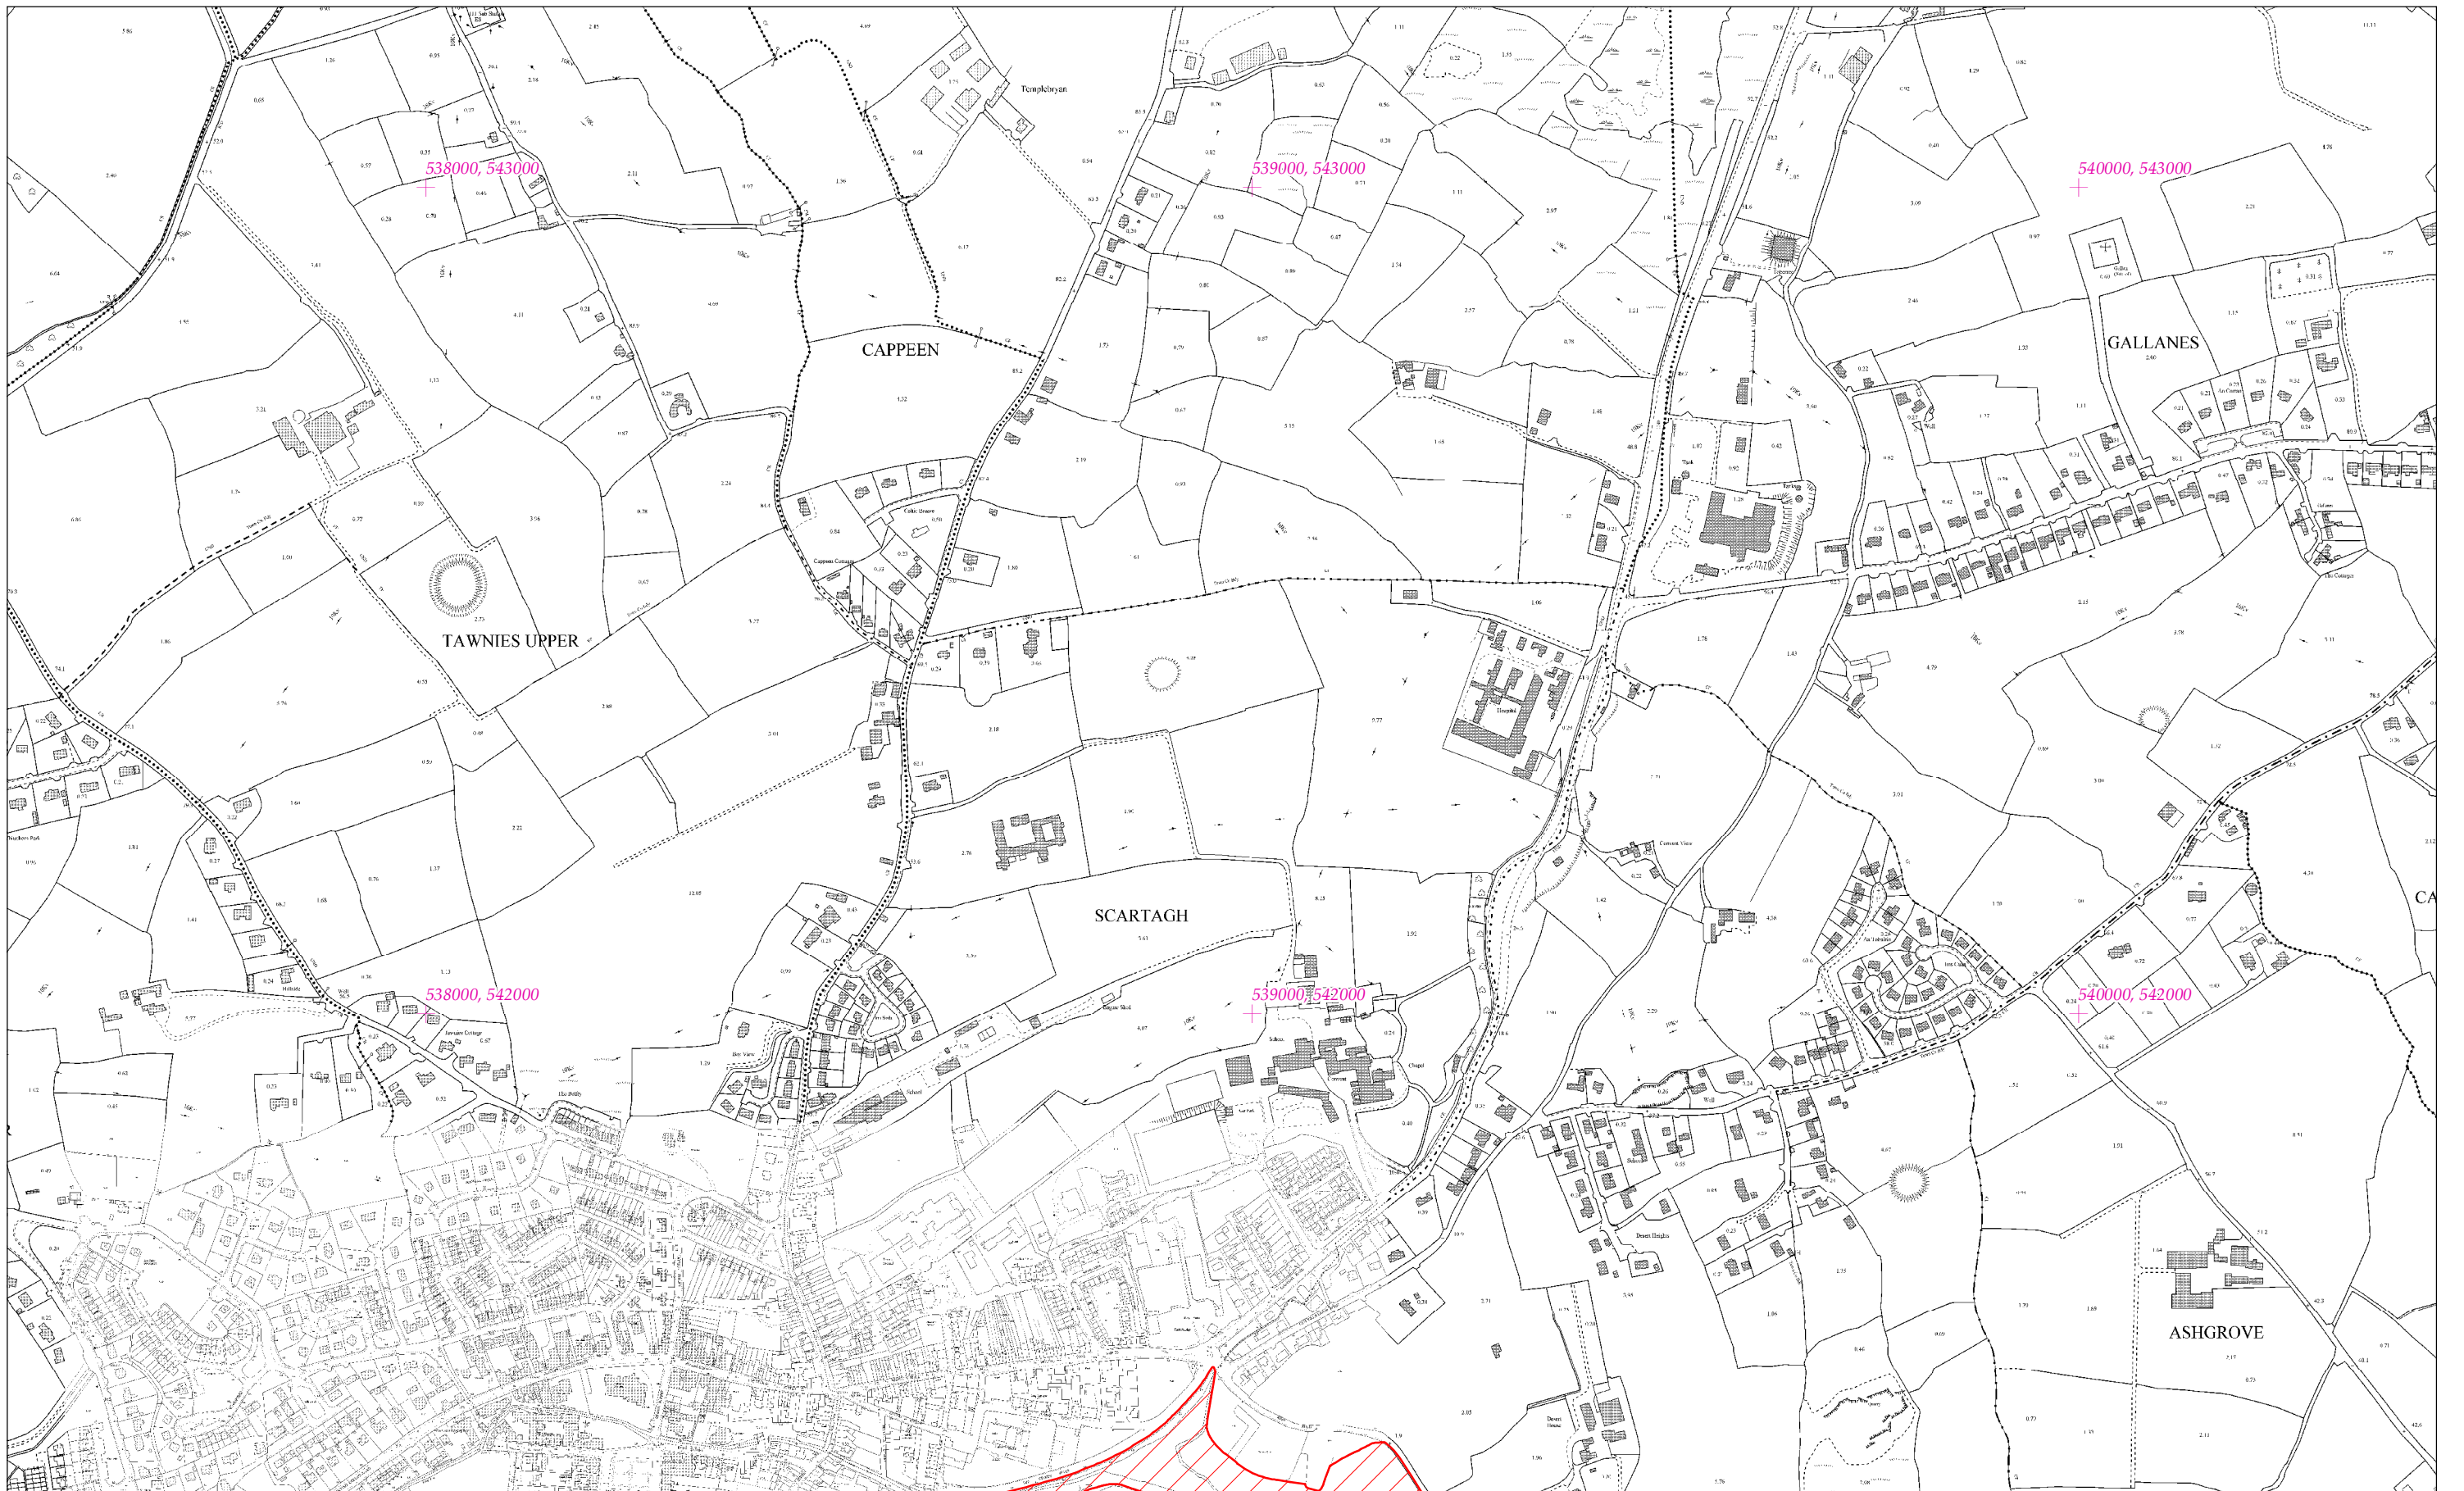

Rialachán 4(1)(b) / Regulation 4(1)(b)

Leathanach 1 de 9 (Co. Chorcaí)
Page 1 of 9 (Co. Cork)

LIMISTÉAR FAOI CHAOMHNÚ SPEISIALTA
SPECIAL AREA OF CONSERVATION

Suirbhéireacht Ordanáis Éireann Ceadúnas Uimhir EN 0059216 © OSI / Rialtas na hÉireann
Ordnance Survey Ireland Licence No. EN 0059216 © Ordnance Survey Ireland / Government of Ireland
Córas Comhordanáidí: Trasteilgean Mercator na hÉireann / Co-ordinate System: Irish Transverse Mercator

LCS Bhá Chloich na Coillte
Clonakilty Bay SAC
1:5000 O.S. TILE 6720b 1 of 9

Scála / Scale 1:7,500

SITE CODE
000091

Leagan / Version: 3.01

Arna chlón an / Printed on: 17/10/2018