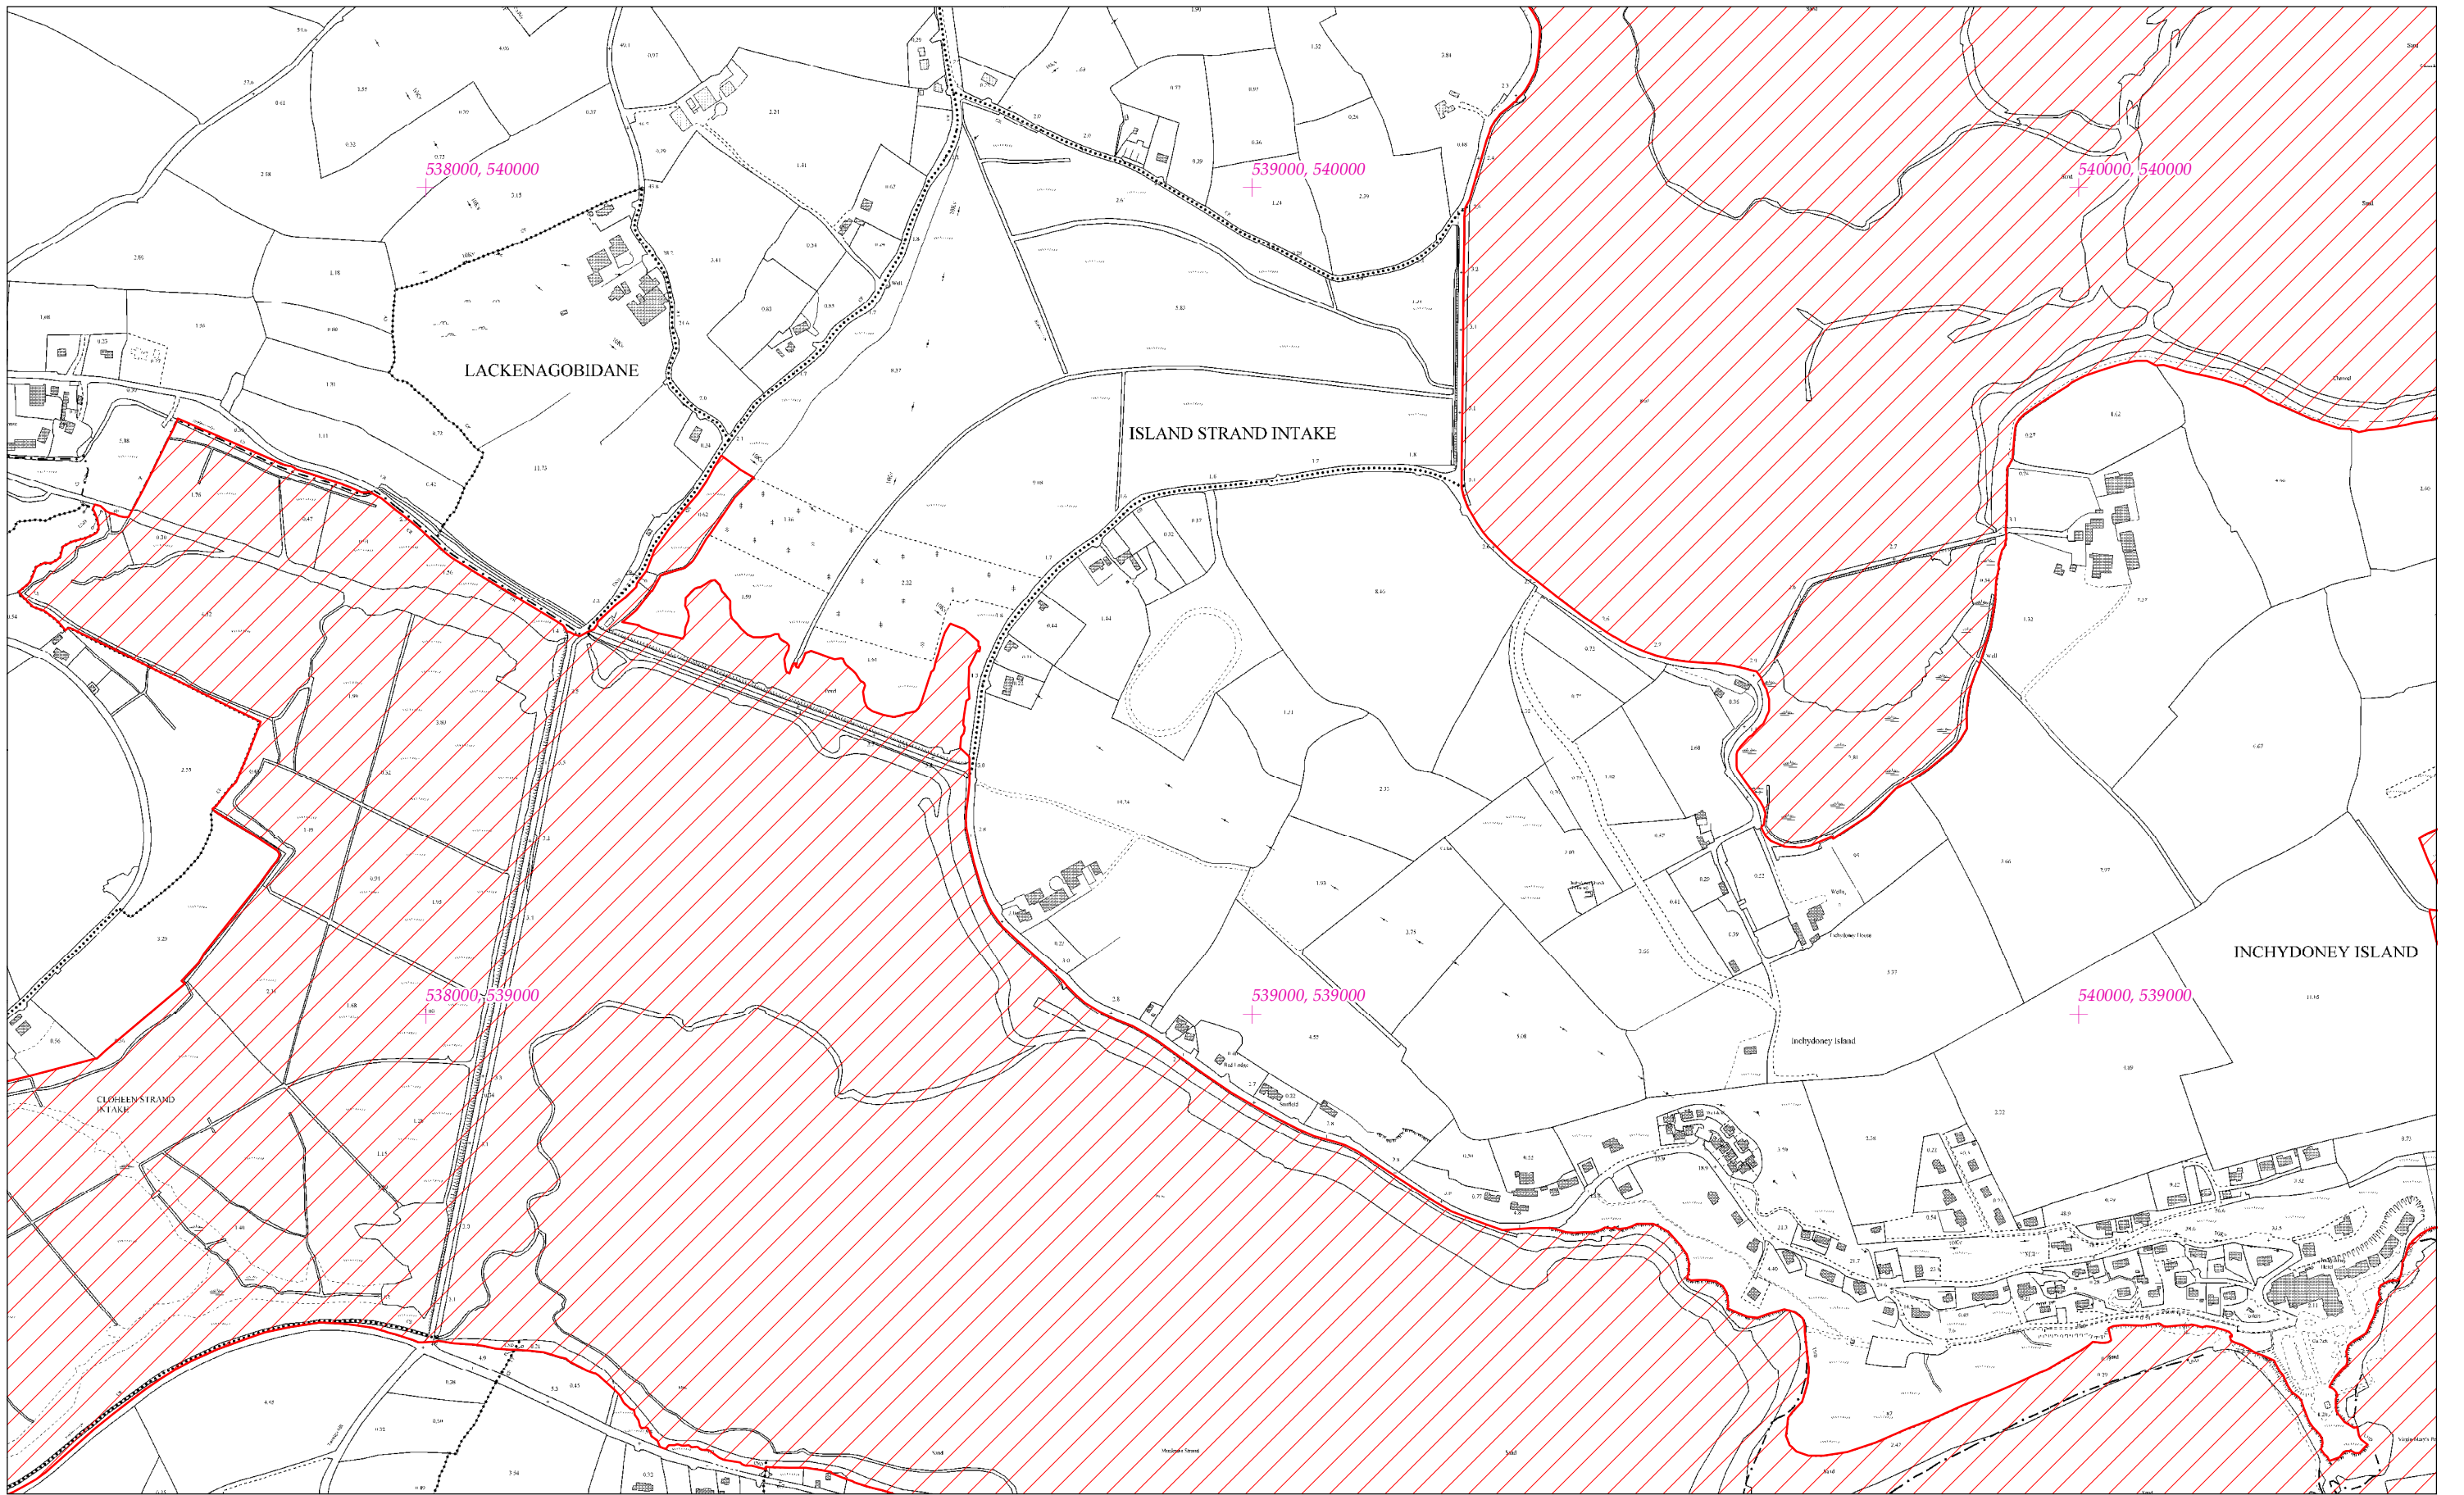

LCS Bhá Chloich na Coillte
Clonakilty Bay SAC
1:5000 O.S. TILE 6742a 4 of 9

Scála / Scale 1:7,500

SITE CODE
000091

Leagan / Version: 3.01

Arna chlón an / Printed on: 17/10/2018

Rialachán 4(1)(b) / Regulation 4(1)(b)