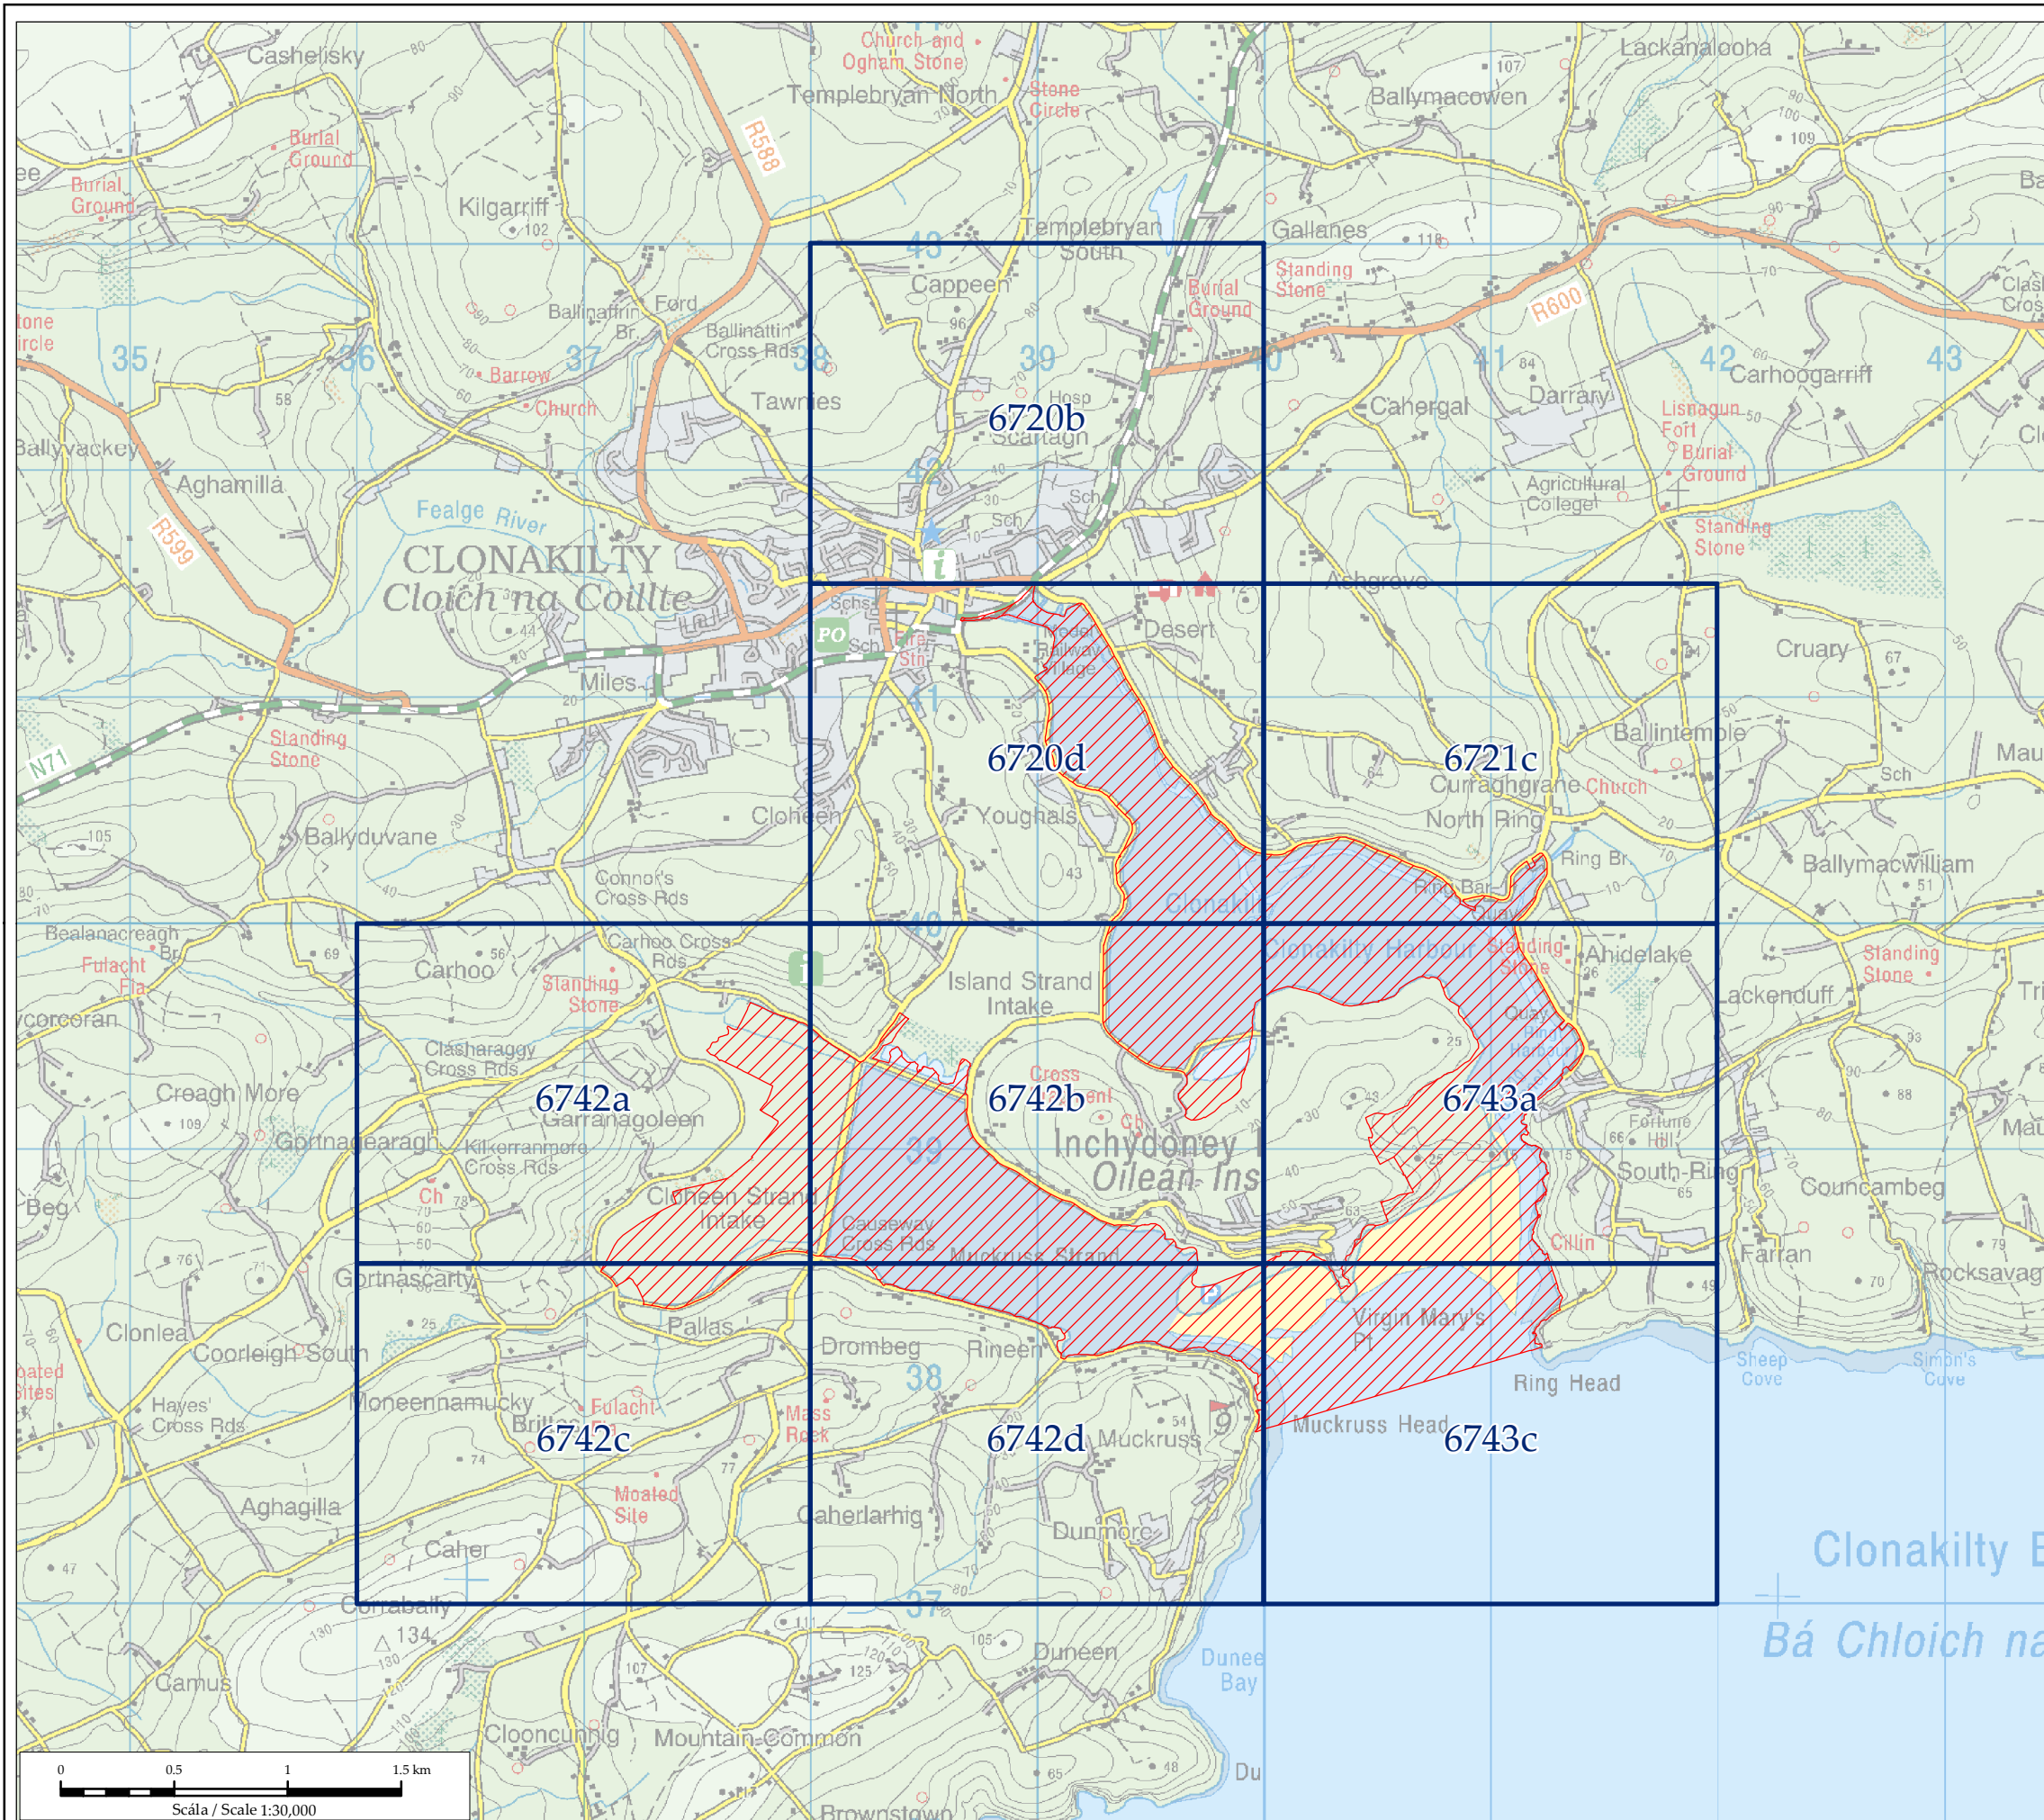

Suirbhéireacht Ordnáis Éireann Ceadúnas Uimhir EN 0059216 © OSI / Rialtas na hÉireann
Ordnance Survey Ireland Licence No. EN 0059216 © Ordnance Survey Ireland / Government of Ireland
Córas Comhordanáidí: Trasteilgean Mercator na hÉireann / Co-ordinate System: Irish Transverse Mercator