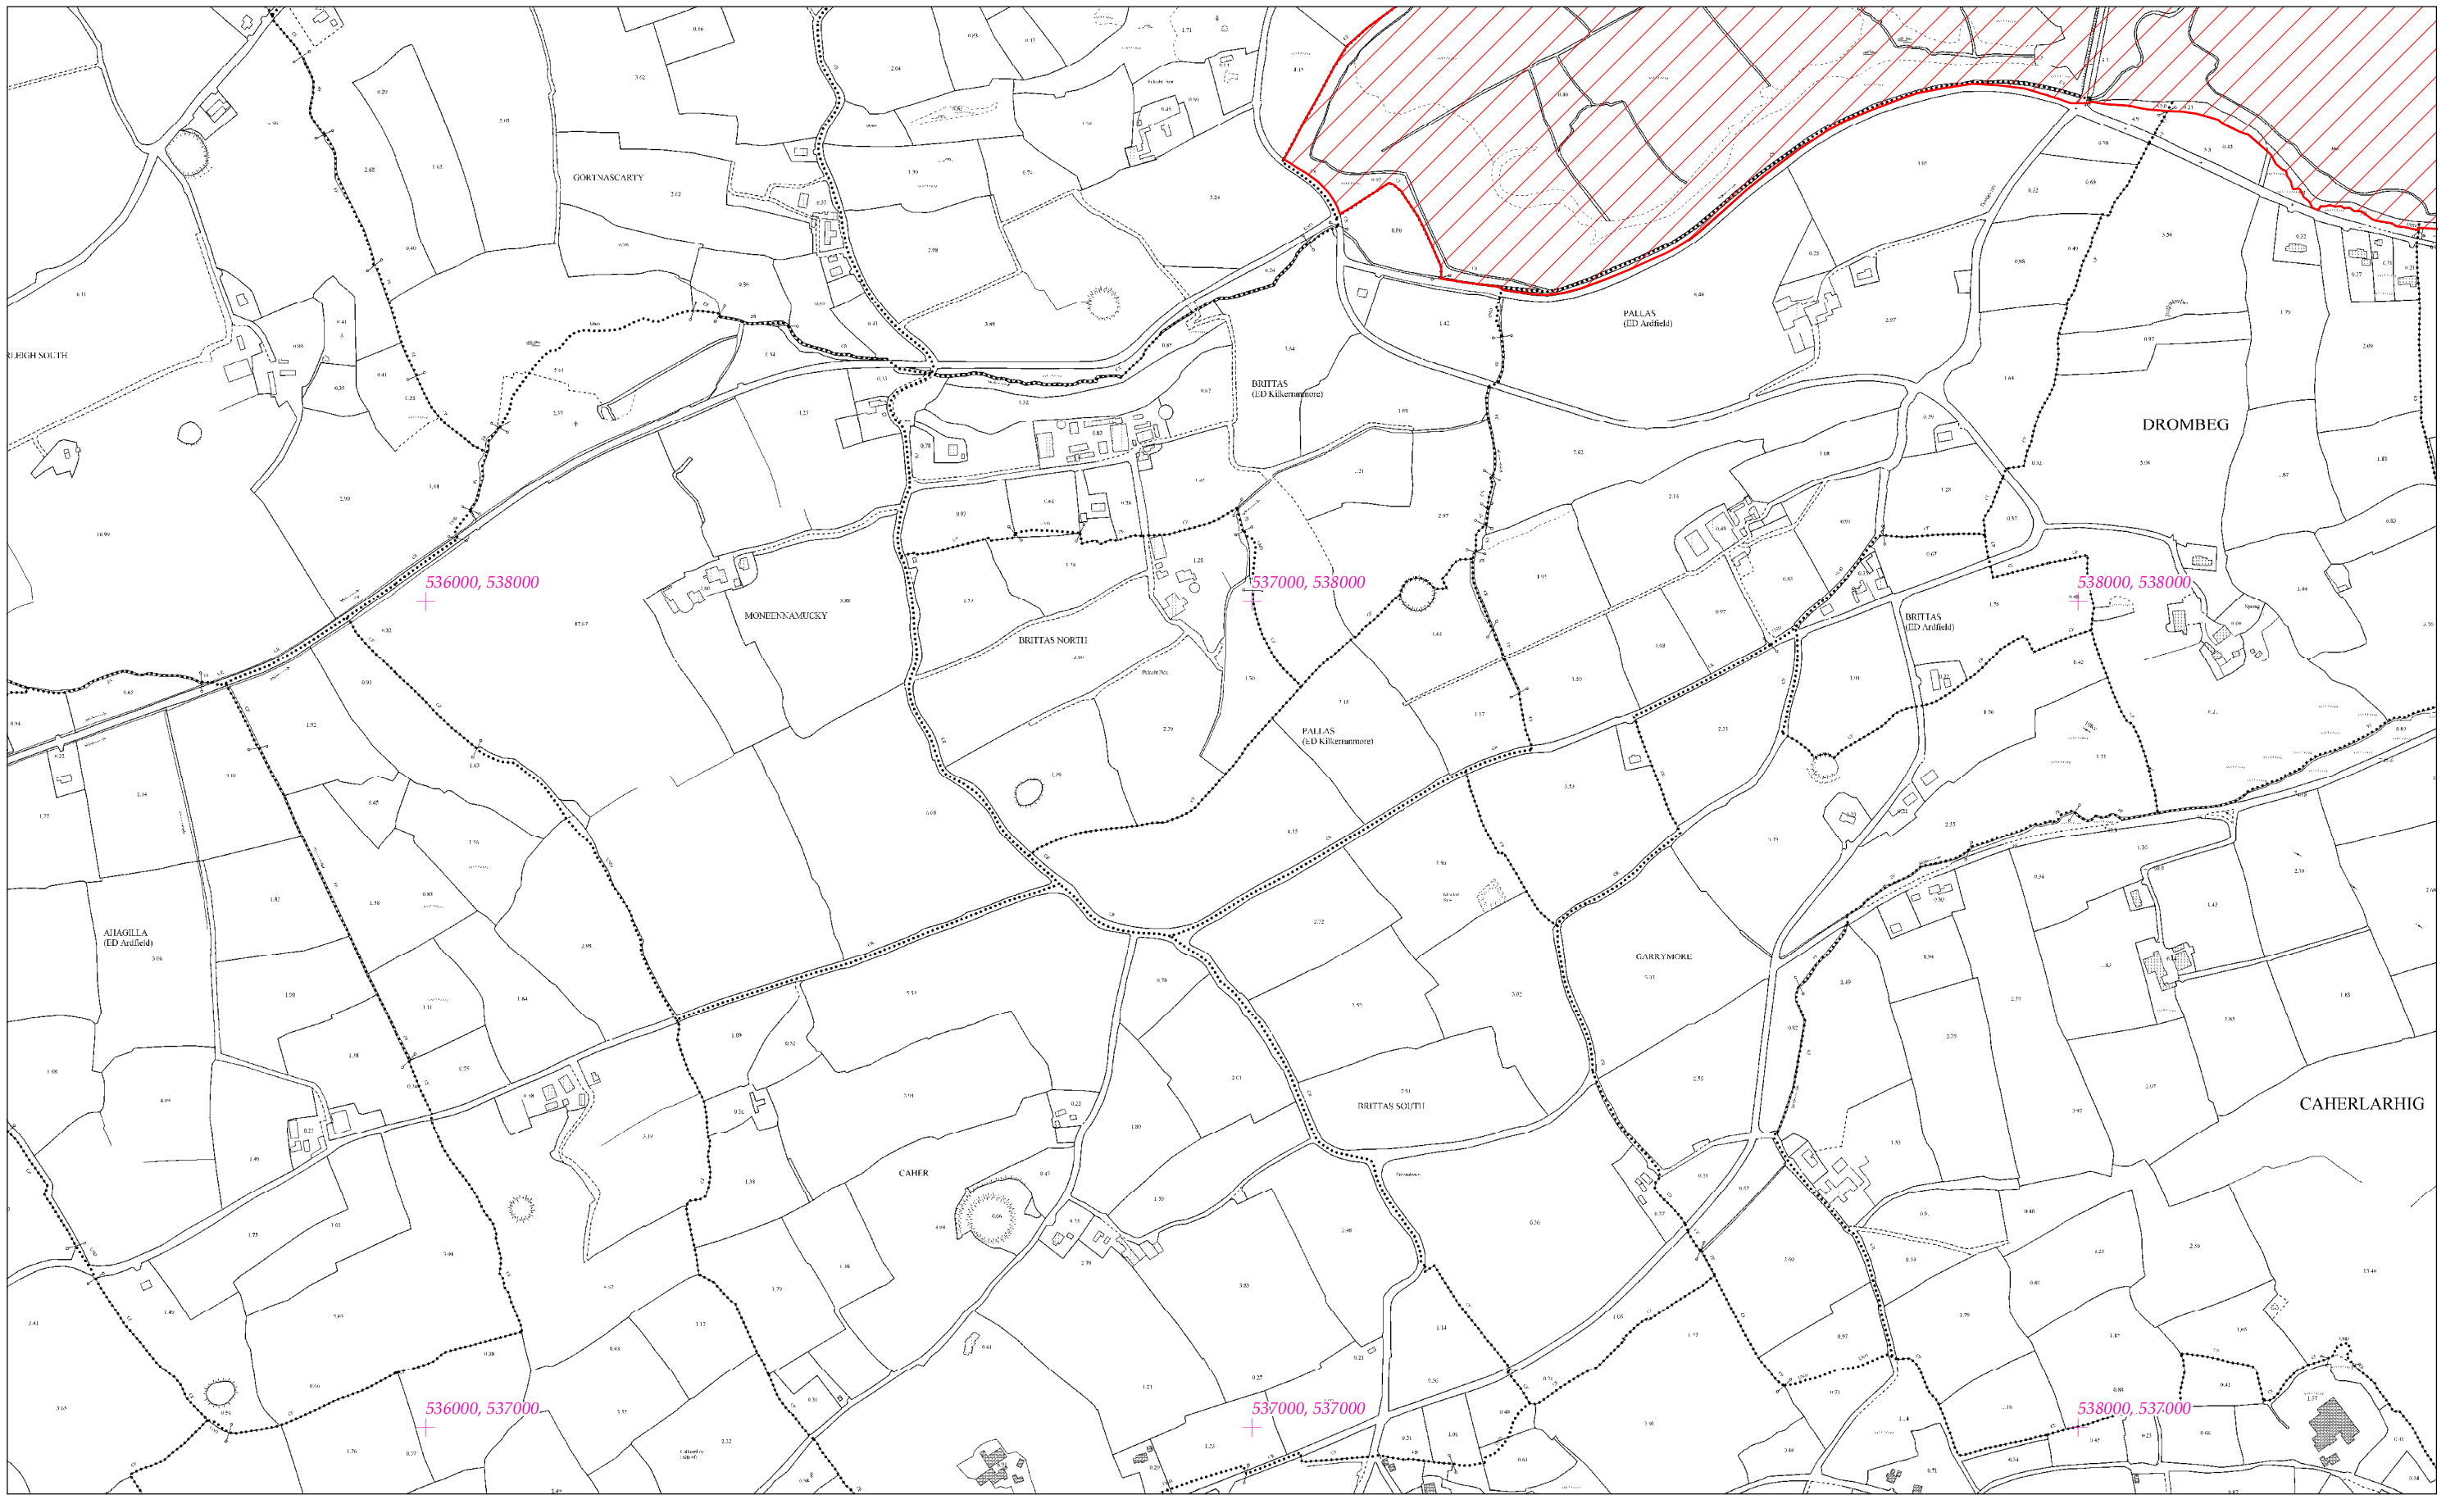

LCS Bhá Chloich na Coillte
Clonakilty Bay SAC
1:5000 O.S. TILE 6742b 5 of 9

Scála / Scale 1:7,500

SITE CODE
000091

Leagan / Version: 3.01

Arna chló an / Printed on: 17/10/2018

Rialachán 4(1)(b) / Regulation 4(1)(b)