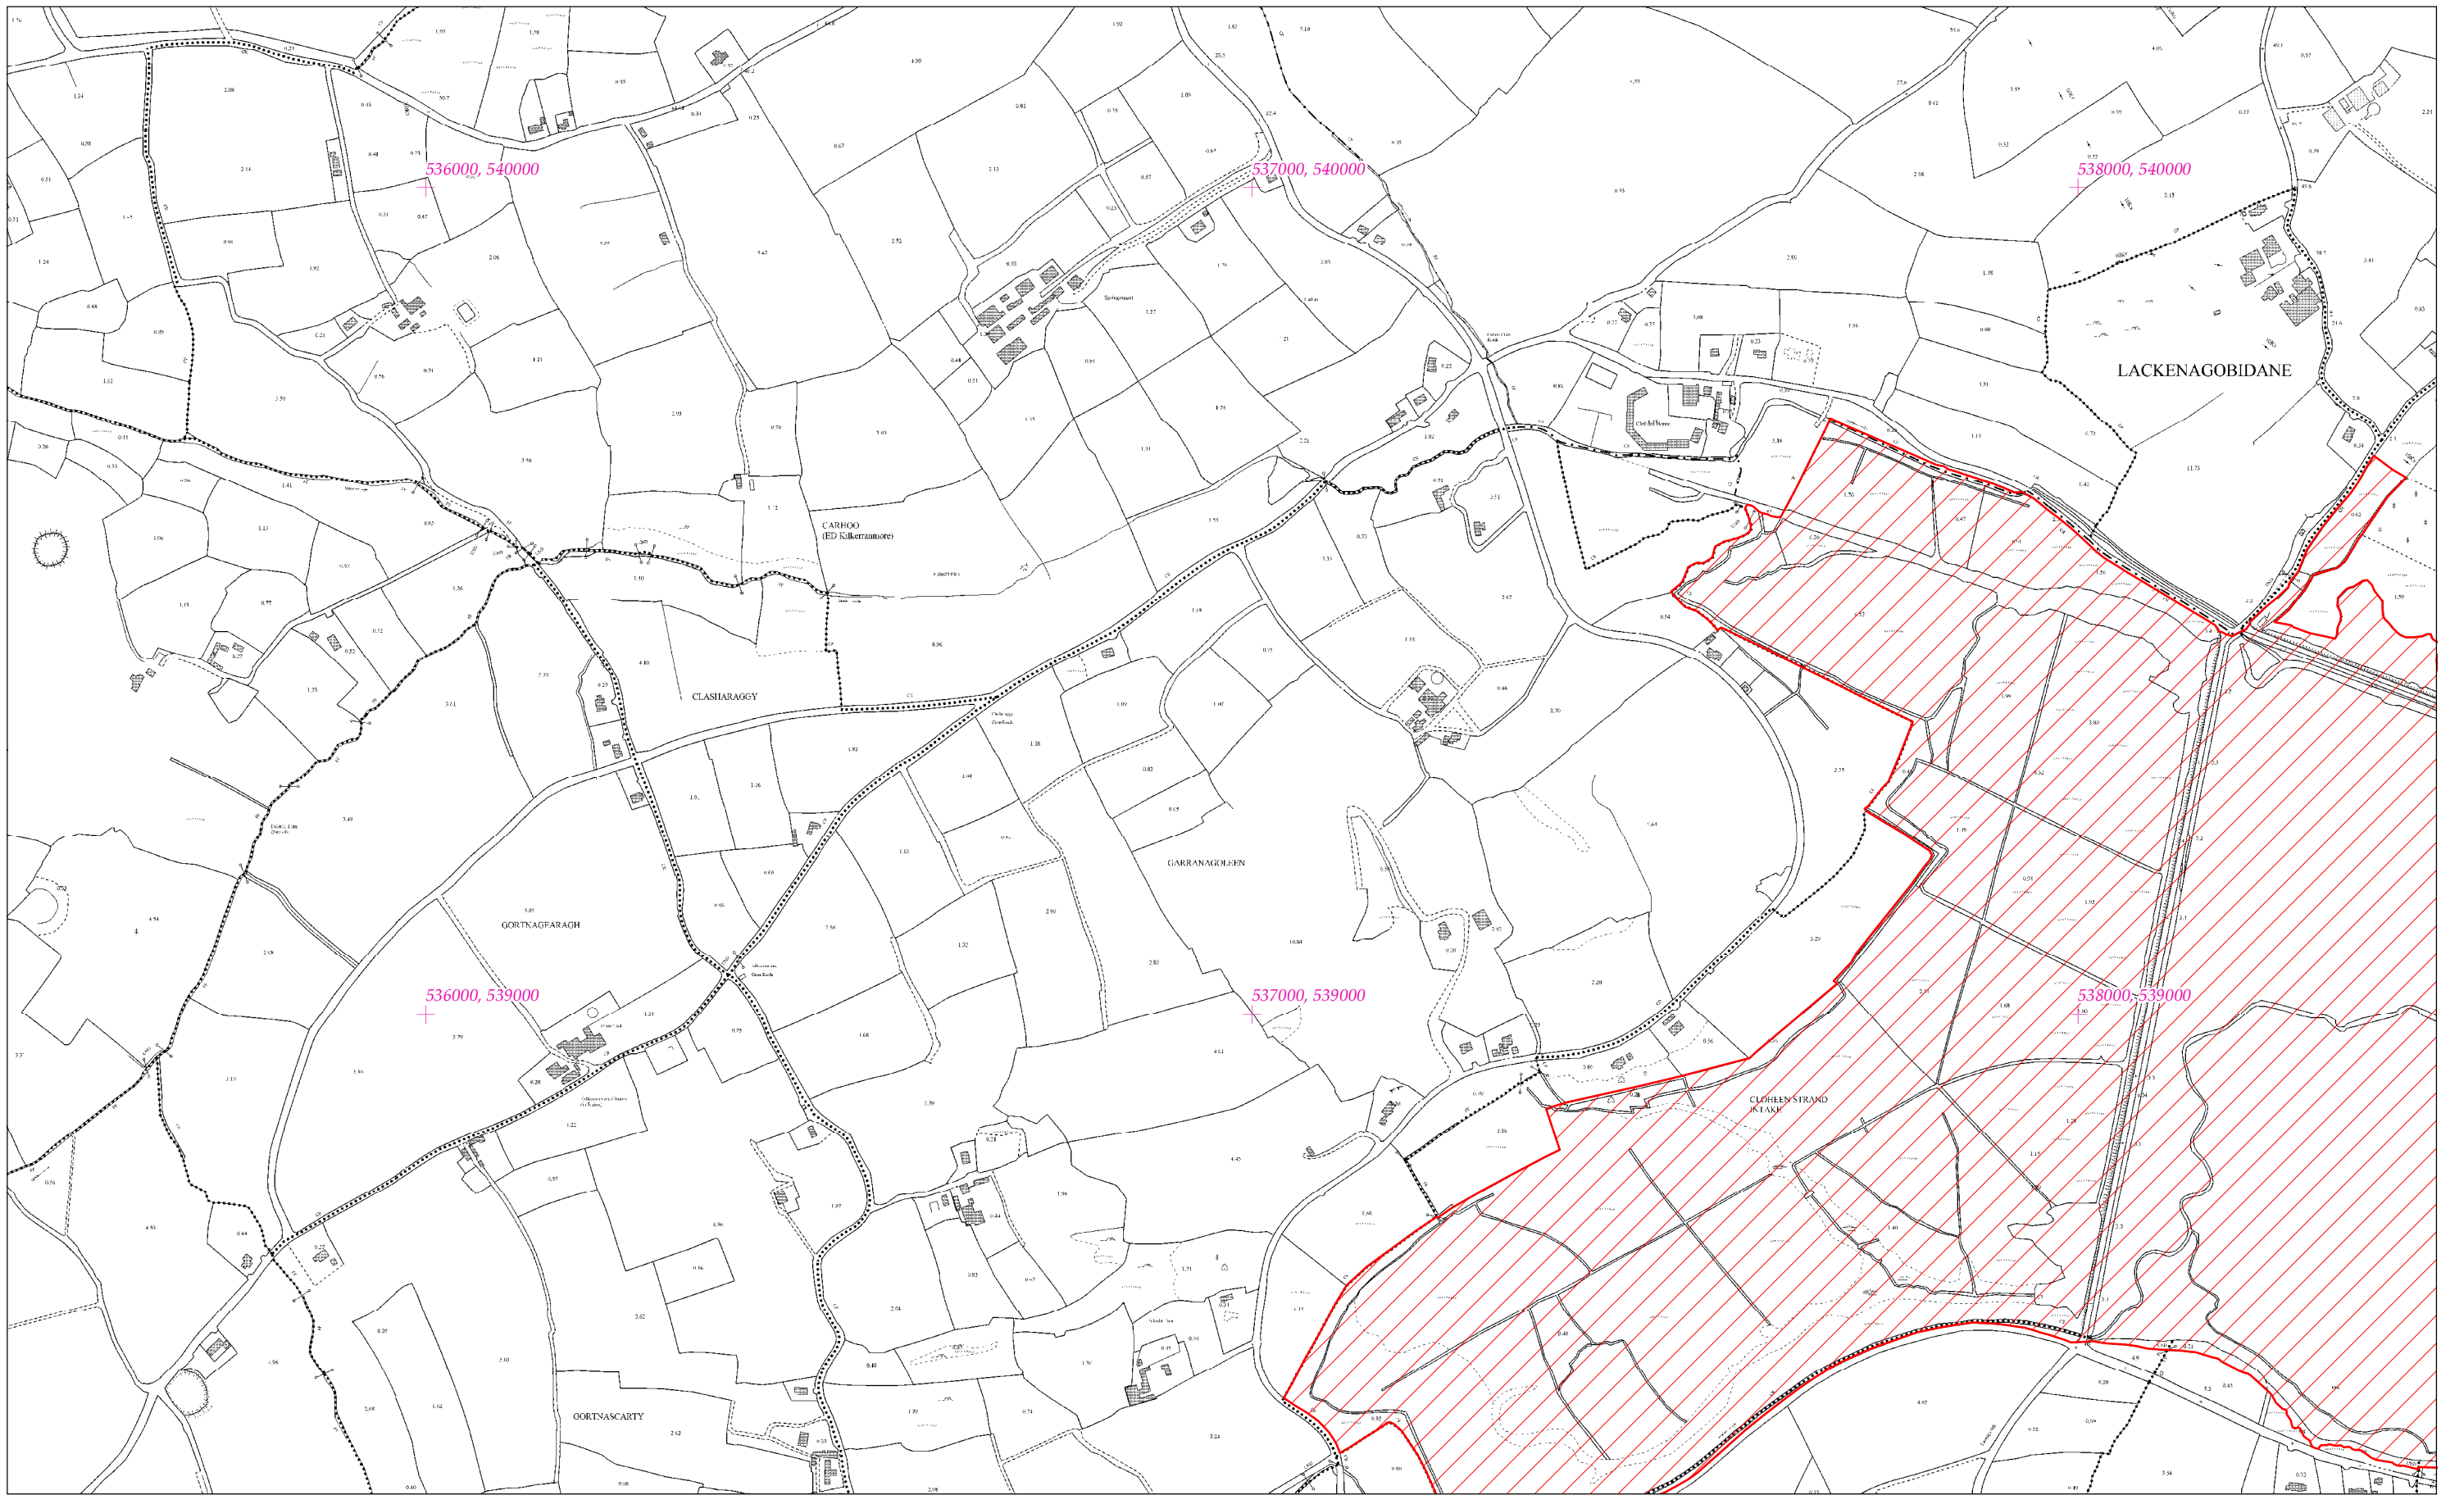

LCS Bhá Chloich na Coillte
Clonakilty Bay SAC
1:5000 O.S. TILE 6721c 3 of 9

Scála / Scale 1:7,500

SITE CODE
000091

Leagan / Version: 3.01

Arna chlón an / Printed on: 17/10/2018

Rialachán 4(1)(b) / Regulation 4(1)(b)