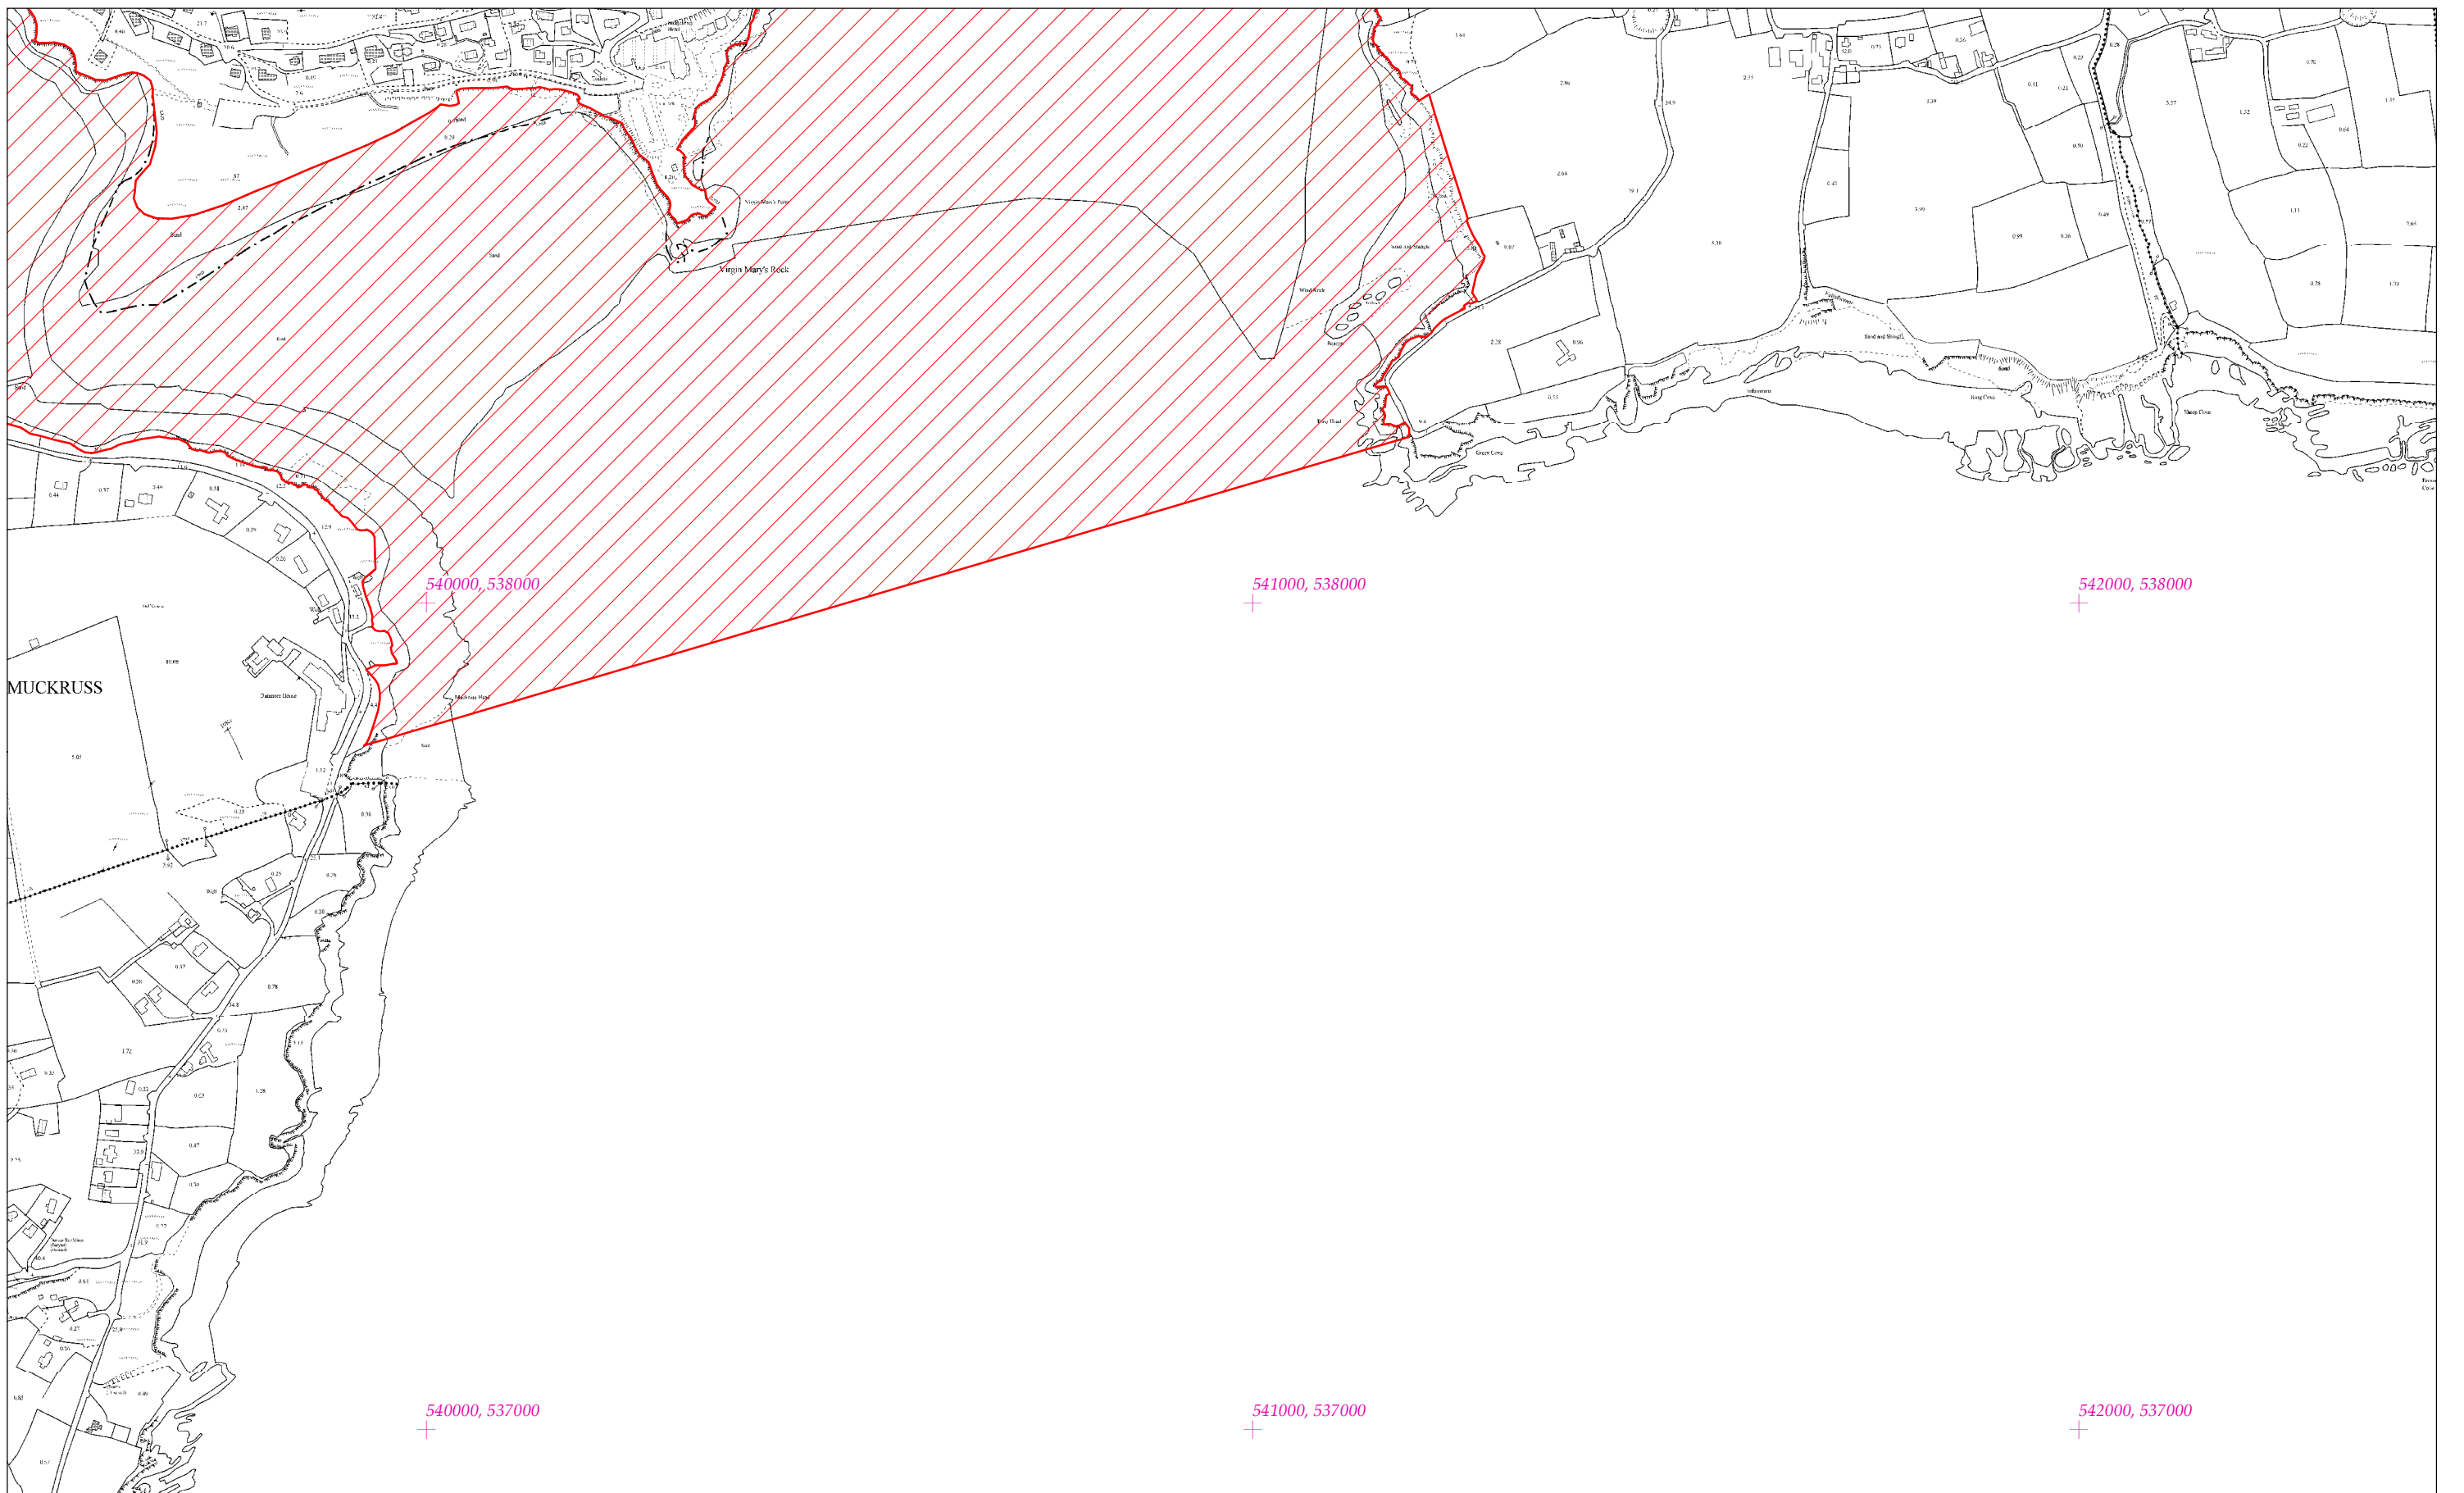

LCS Bhá Chloich na Coillte
Clonakilty Bay SAC
1:5000 O.S. TILE 6743a 8 of 9

0 0.5 km

Scála / Scale 1:7,500

SITE CODE
000091

Leagan / Version: 3.01

Arna chlón an / Printed on: 17/10/2018

Rialachán 4(1)(b) / Regulation 4(1)(b)