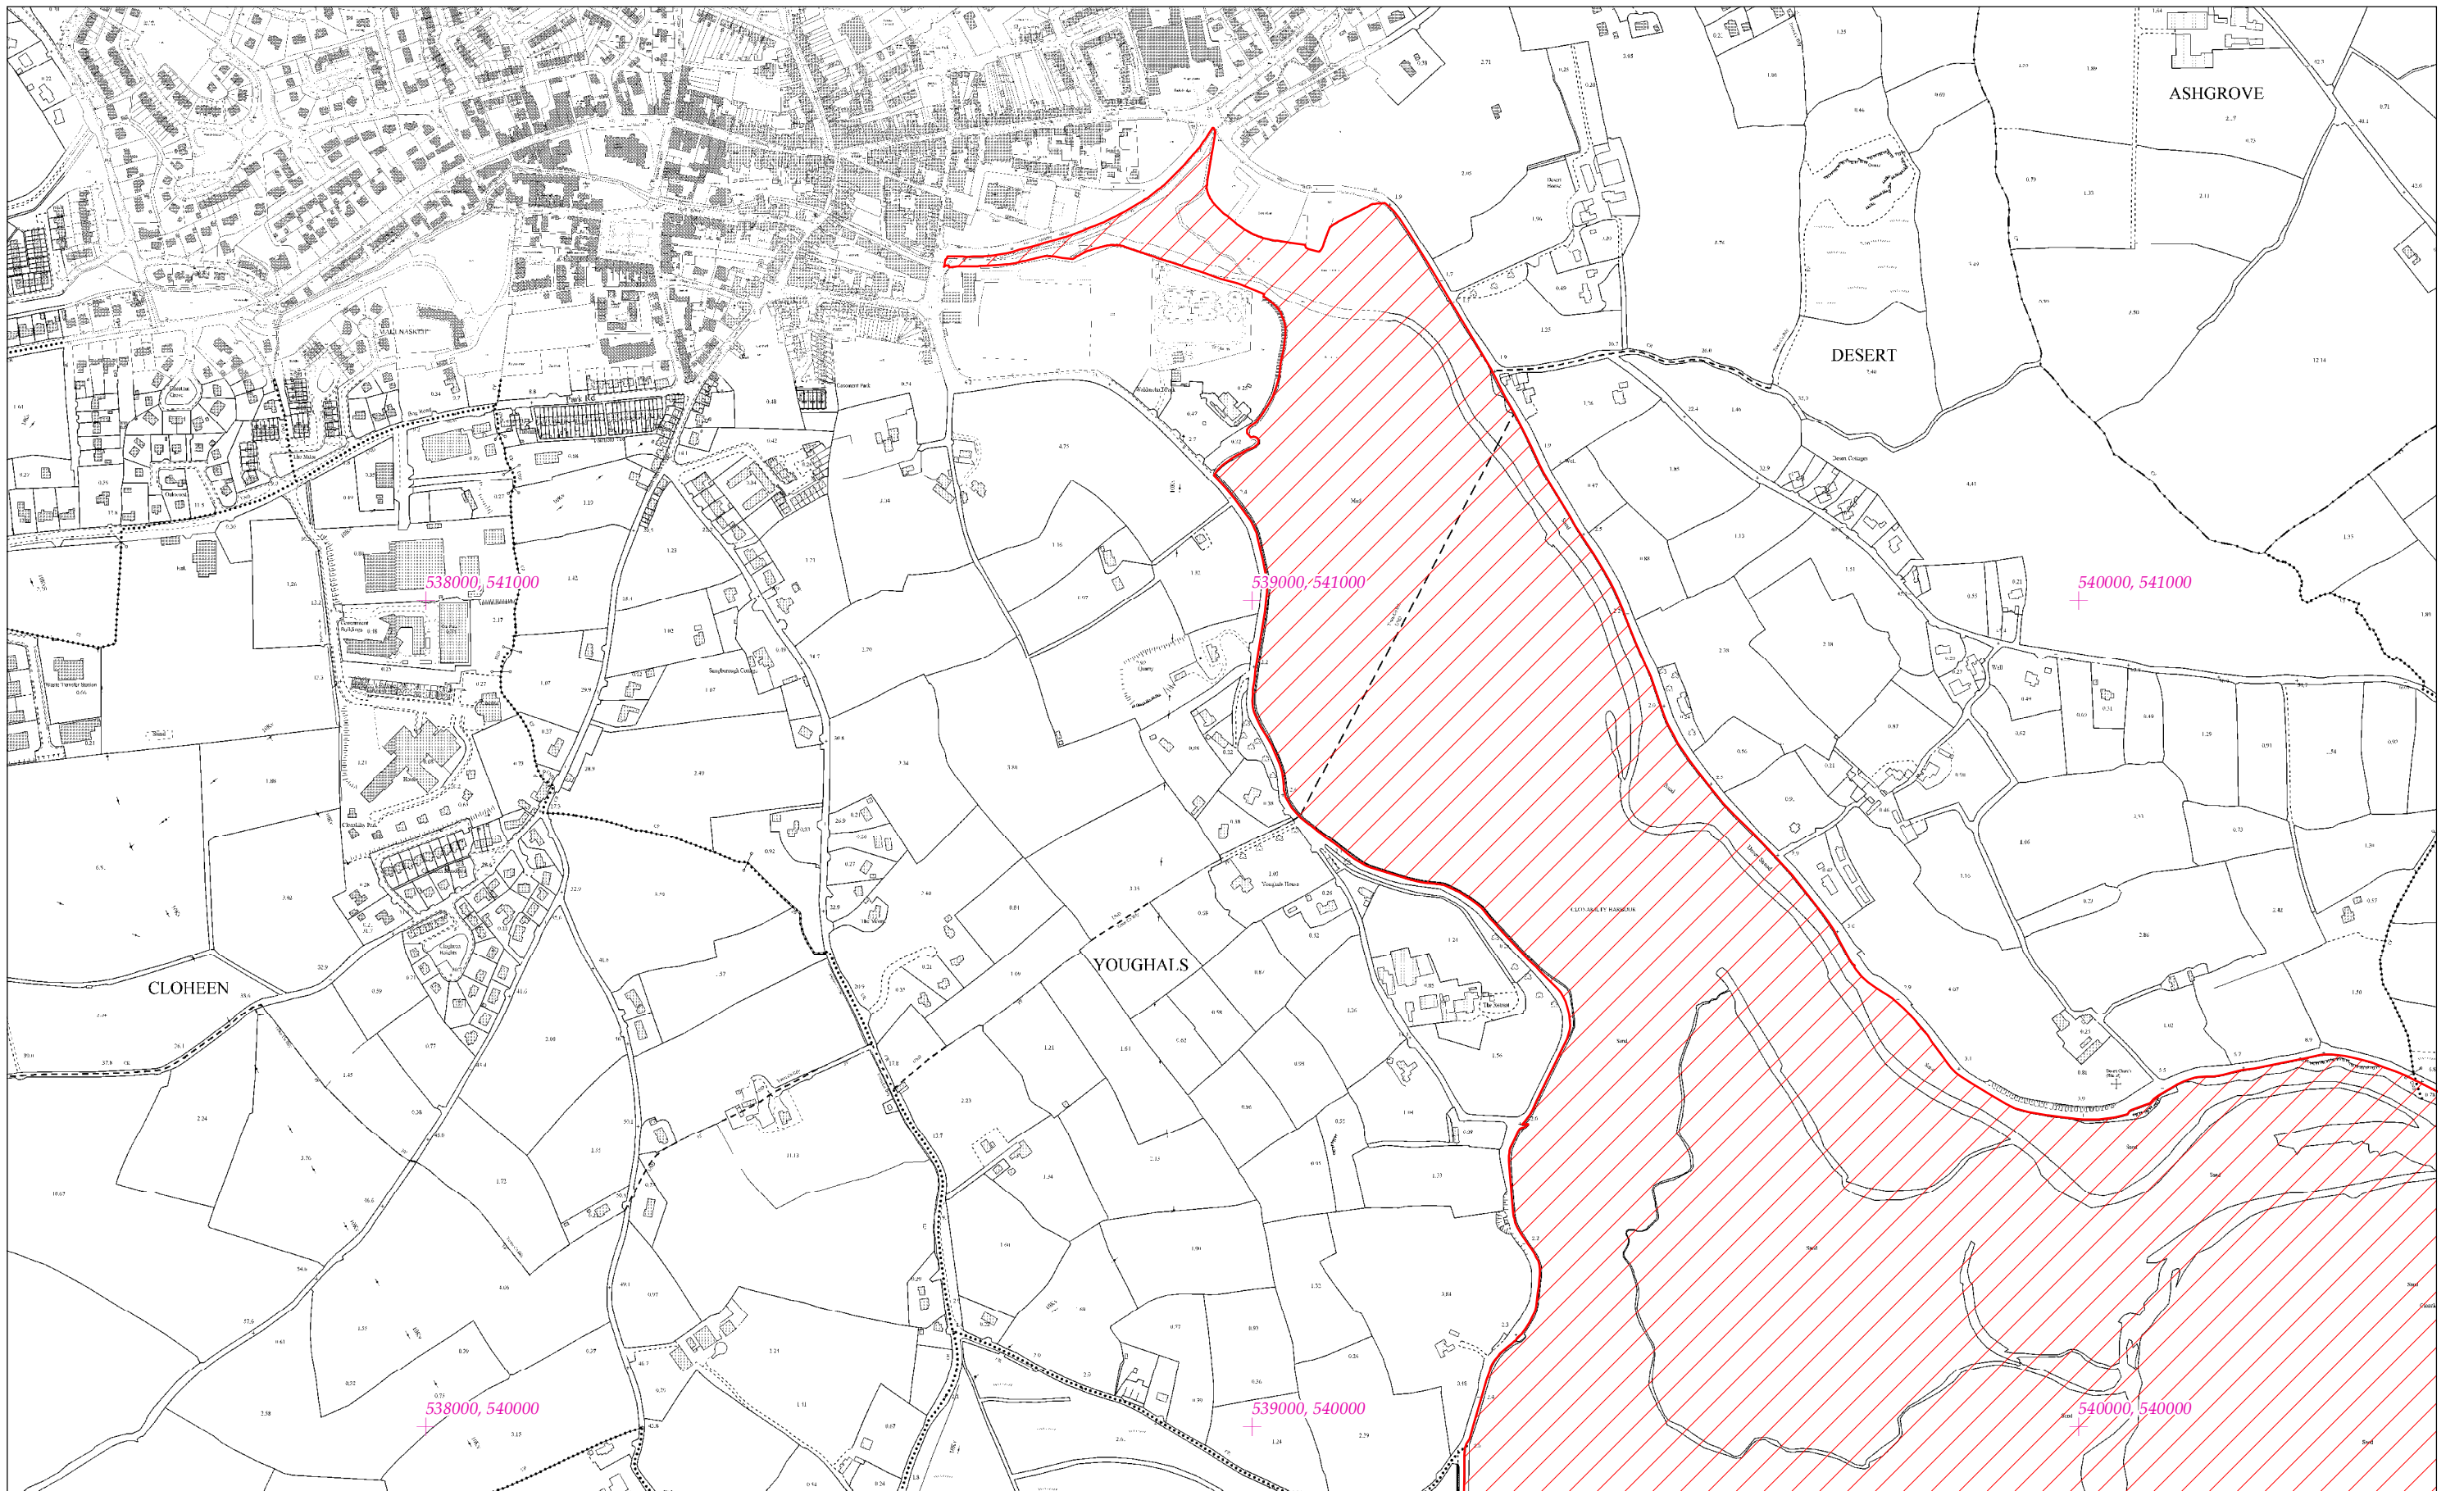

LCS Bhá Chloich na Coillte
Clonakilty Bay SAC
1:5000 O.S. TILE 6720b 1 of 9

Scála / Scale 1:7,500

SITE CODE
000091

Leagan / Version: 3.01

Arna chlón an / Printed on: 17/10/2018

Rialachán 4(1)(b) / Regulation 4(1)(b)