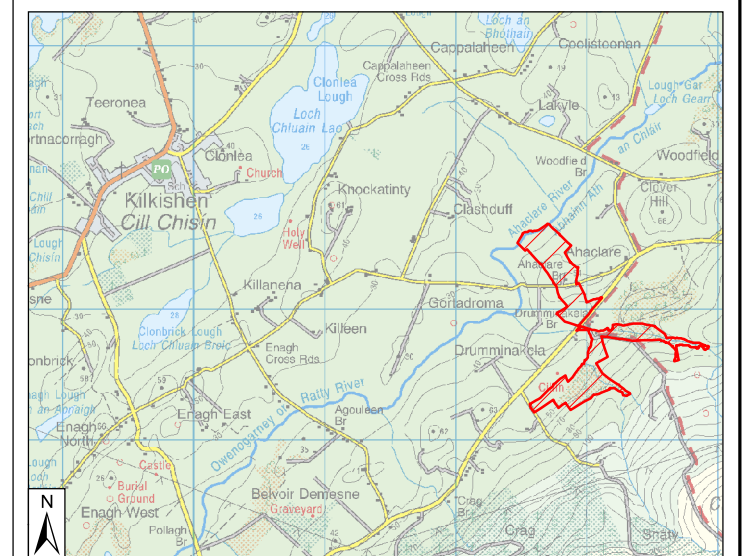

Sceideal 1 / Schedule 1

LIMISTÉAR FAOI CHAOMHNÚ SPEISIALTA SPECIAL AREA OF CONSERVATION

 Limistéar faoi Chaomhnú Speisialta
Special Area of Conservation

LCS Danes Hole, Poll na Leice
Danes Hole, Poulnalecka SAC

000030

Achar / Area 38.43 ha

Co. an Chláir
Co. Clare

Suirbhéireacht Ordánais Éireann Ceadúnas Uimhir EN 0059216 © OSí / Rialtas na hÉireann
Ordnance Survey Ireland Licence No. EN 0059216 © Ordnance Survey Ireland / Government of Ireland
Córas Comhordanáidí: Trasteilgean Mercator na hÉireann / Co-ordinate System: Irish Transverse Mercator

Leagan / Version: 3.01

Arna chlón an / Printed on: 08/01/2016

0 100 200 300 m
Scála / Scale 1:7,500