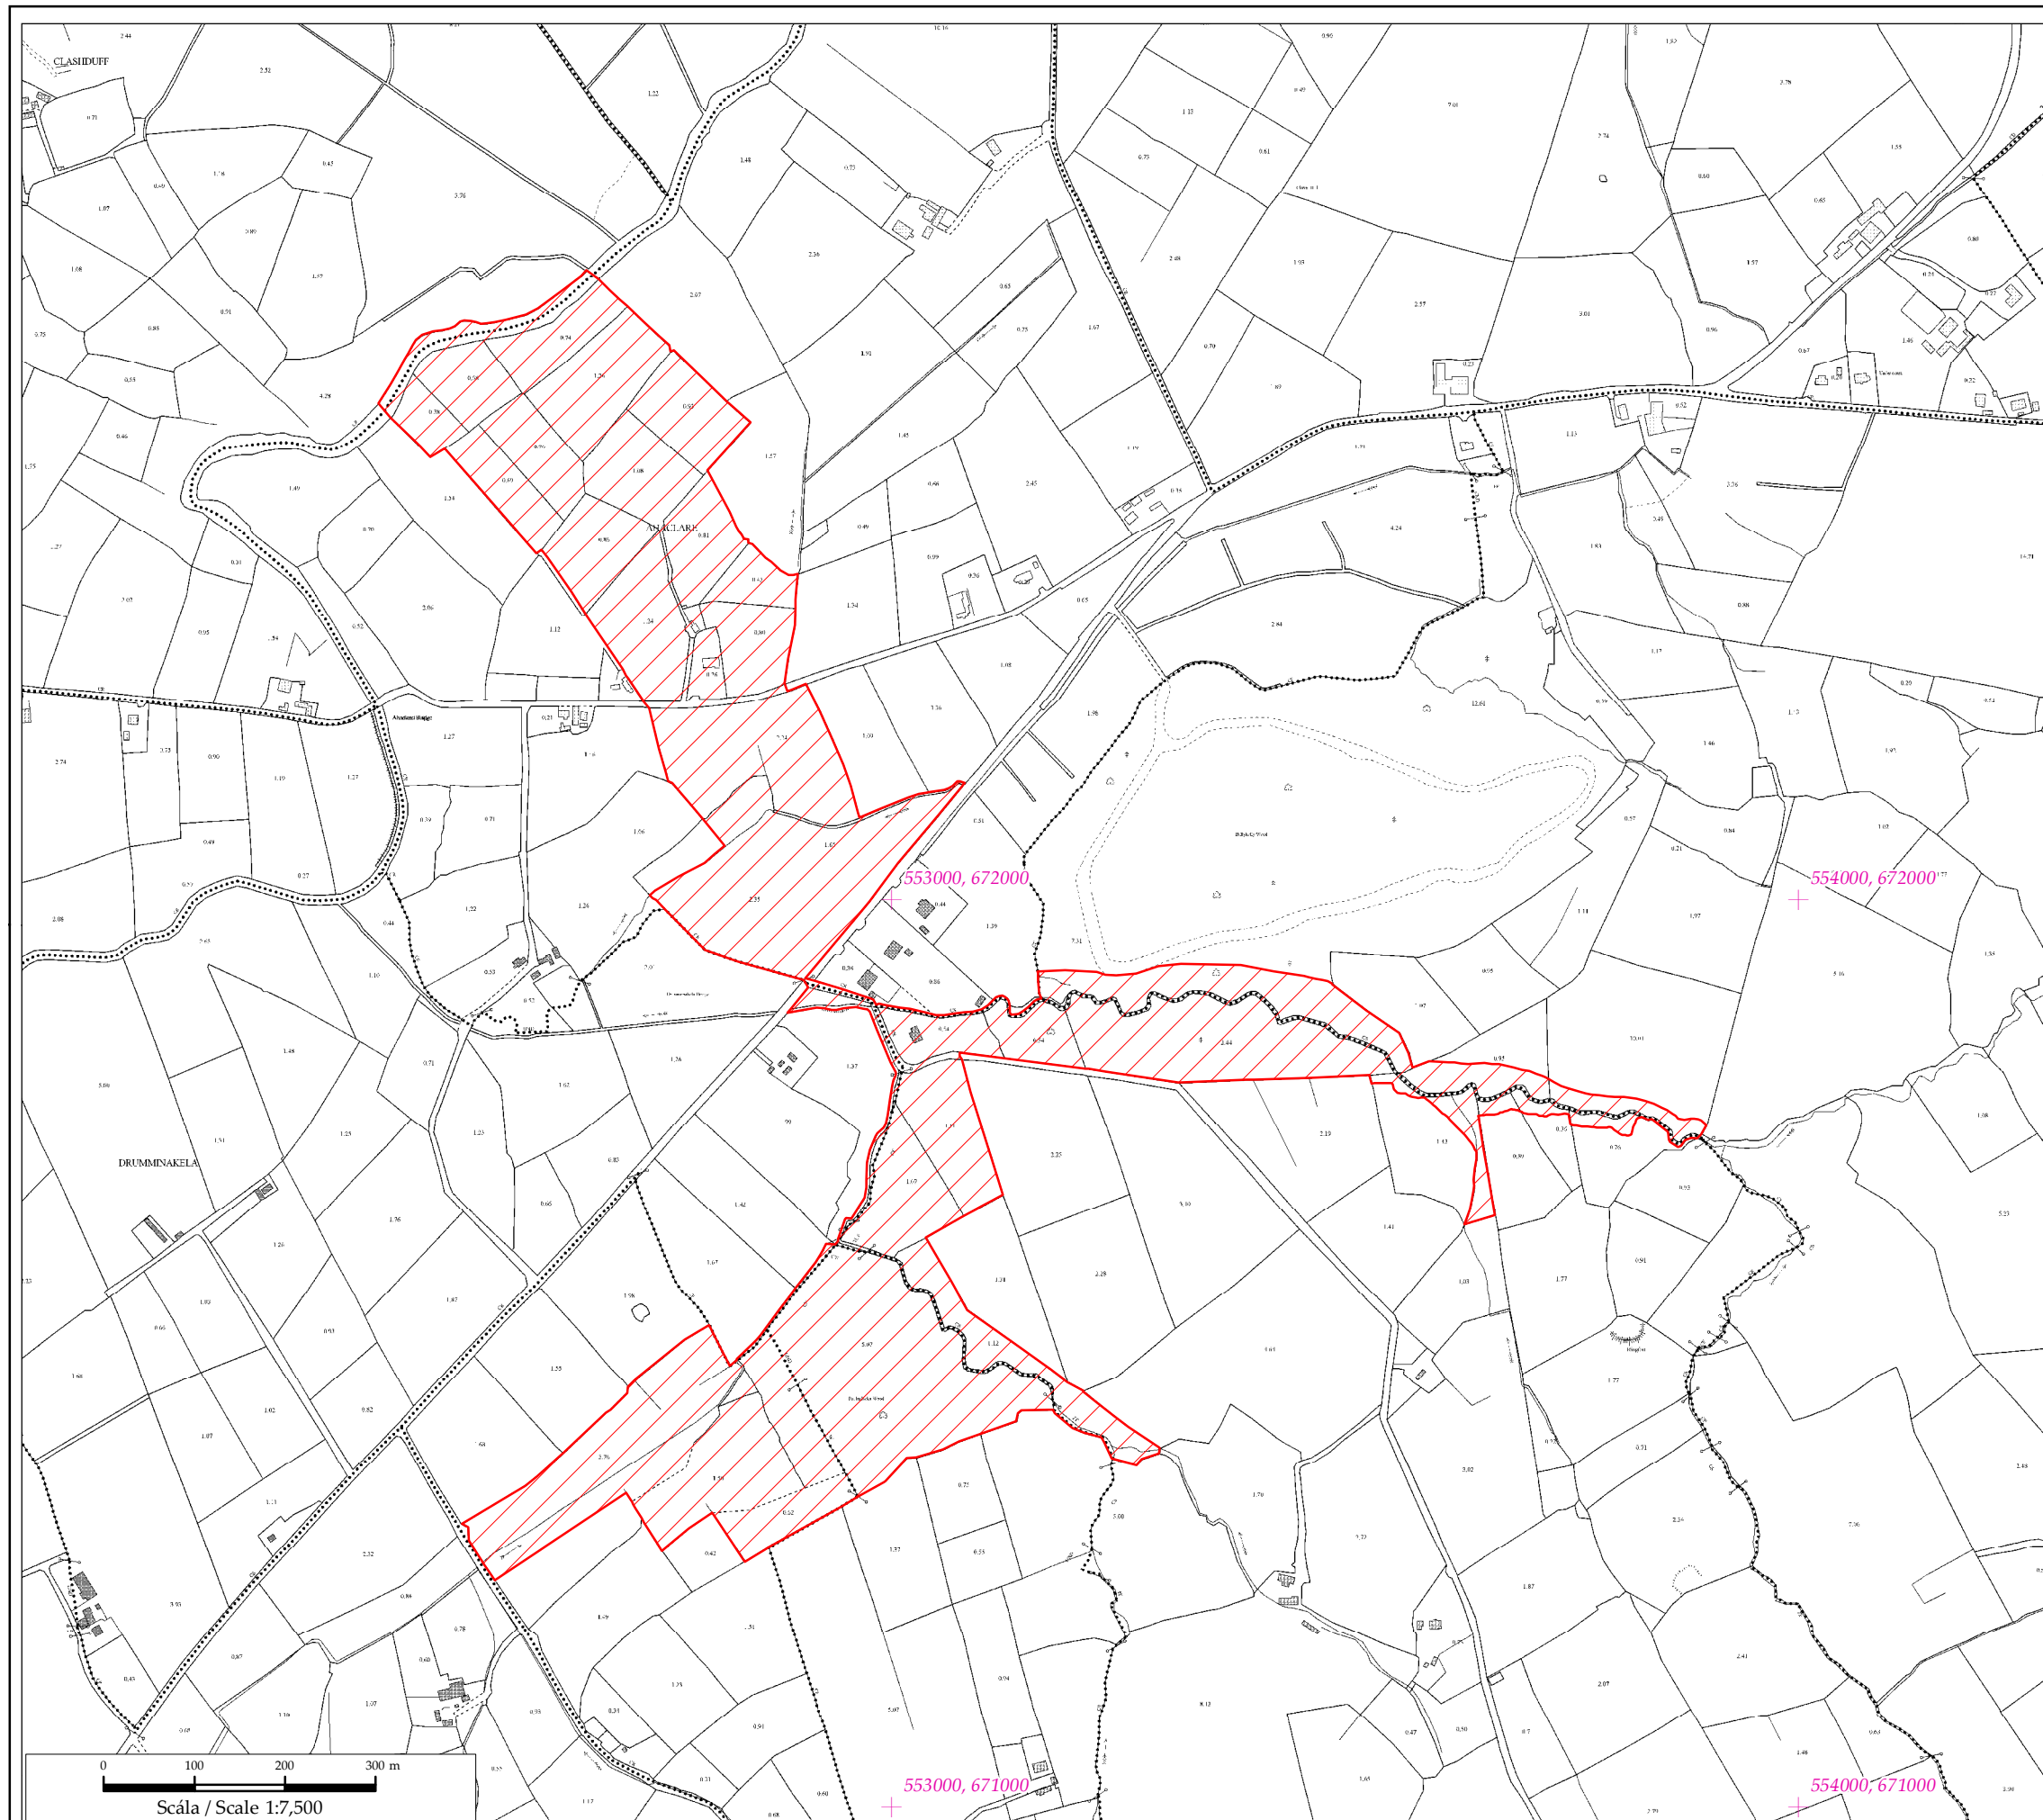

Sceideal 1 / Schedule 1

LIMISTÉAR FAOI CHAOMHNÚ SPEISIALTA SPECIAL AREA OF CONSERVATION

 Limistéar faoi Chaomhnú Speisialta
Special Area of Conservation

LCS Danes Hole, Poll na Leice
Danes Hole, Poulnalecka SAC

000030

Achar / Area 38.43 ha

Co. an Chláir
Co. Clare

Suirbhéireacht Ordánais Éireann Ceadúnas Uimhir EN 0059216 © OSí / Rialtas na hÉireann
Ordnance Survey Ireland Licence No. EN 0059216 © Ordnance Survey Ireland / Government of Ireland
Córas Comhordanáidí: Trasteilgean Mercator na hÉireann / Co-ordinate System: Irish Transverse Mercator

Leagan / Version: 3.01

Arna chlón an / Printed on: 08/01/2016

0 100 200 300 m
Scála / Scale 1:7,500