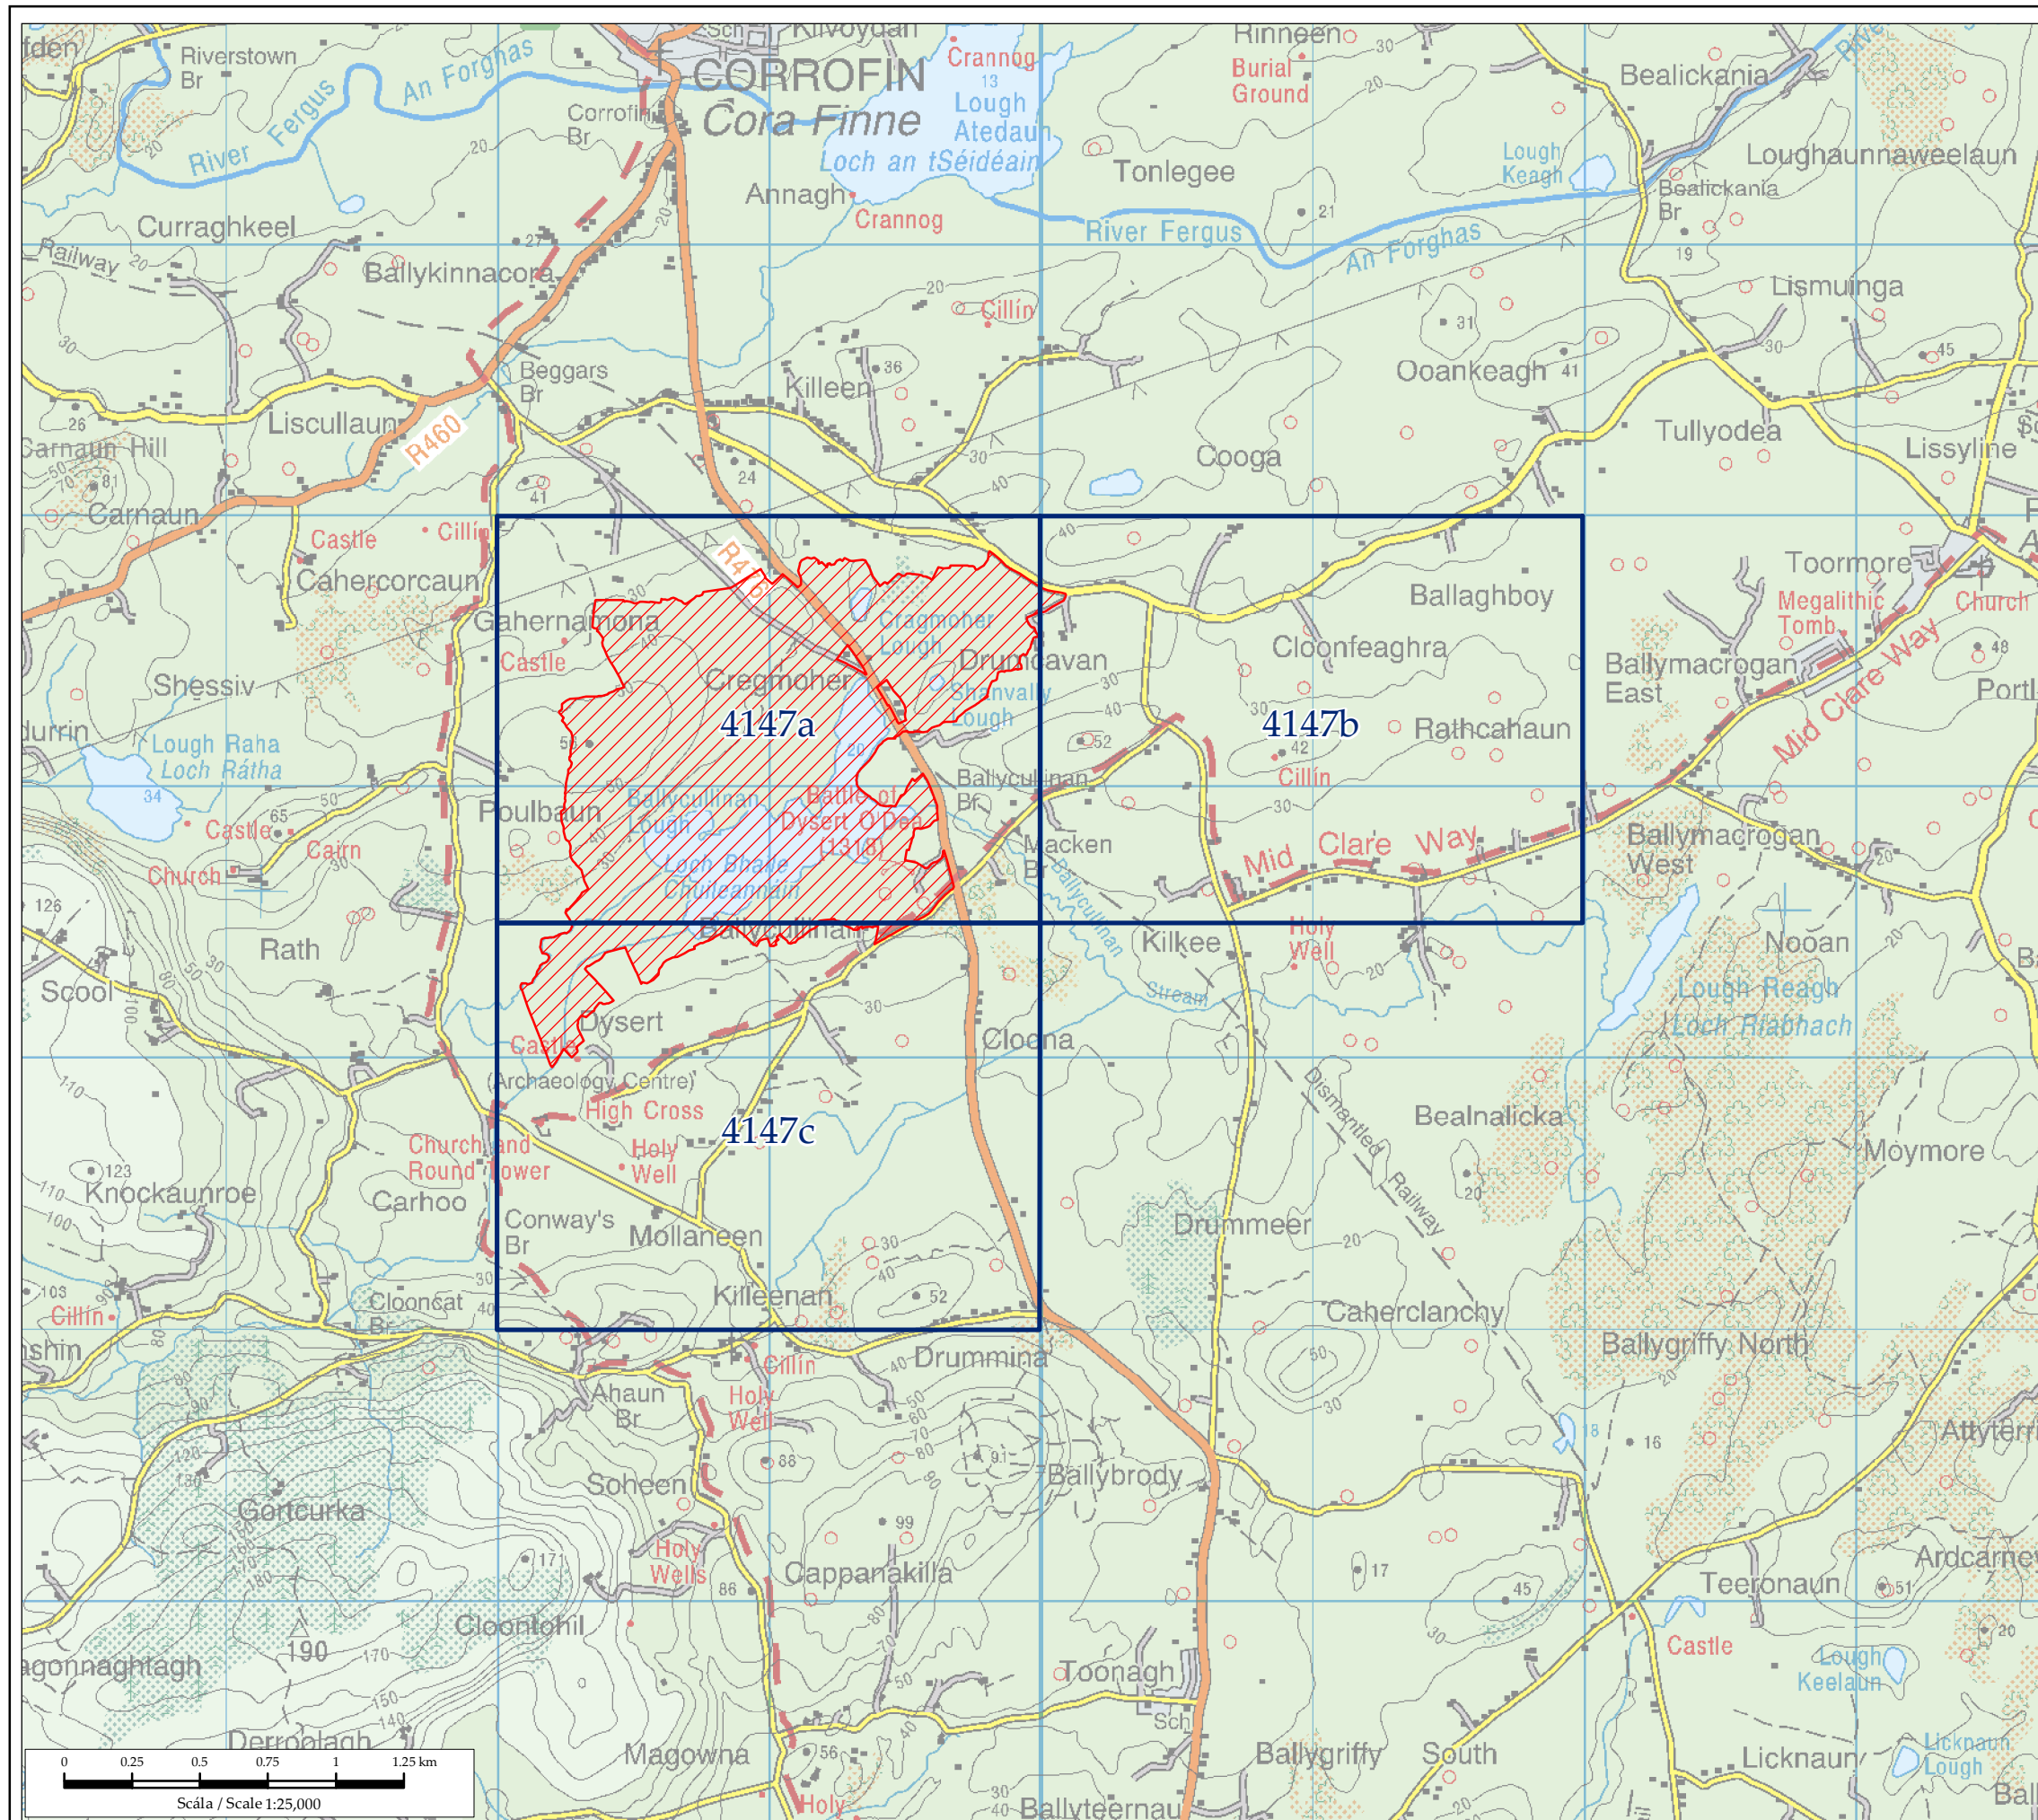

Sceideal 1 / Schedule 1

LIMISTÉAR FAOI CHAOMHNÚ SPEISIALTA SPECIAL AREA OF CONSERVATION

- Limistéar faoi Chaomhnú Speisialta
  Special Area of Conservation
- Rialachán 4(1)(b) Innéacs Mapa Mionsonraithe
  Regulation 4(1)(b) Detail Map Index

LCS Loch Bhaile Uí Chuileannáin
Ballycullinan Lake SAC
000016
Achar / Area 191.21 ha

Co. an Chláir / Co. Clare

Suirbhéireacht Ordnáis Éireann Ceadúnas Uimhir EN 0059216 © OSí / Rialtas na hÉireann
Ordnance Survey Ireland Licence No. EN 0059216 © Ordnance Survey Ireland / Government of Ireland
Córas Comhordanáidí: Trasteilgean Mercator na hÉireann / Co-ordinate System: Irish Transverse Mercator

Leagan / Version: 3.02

Arna chlón an / Printed on: 05/09/2016