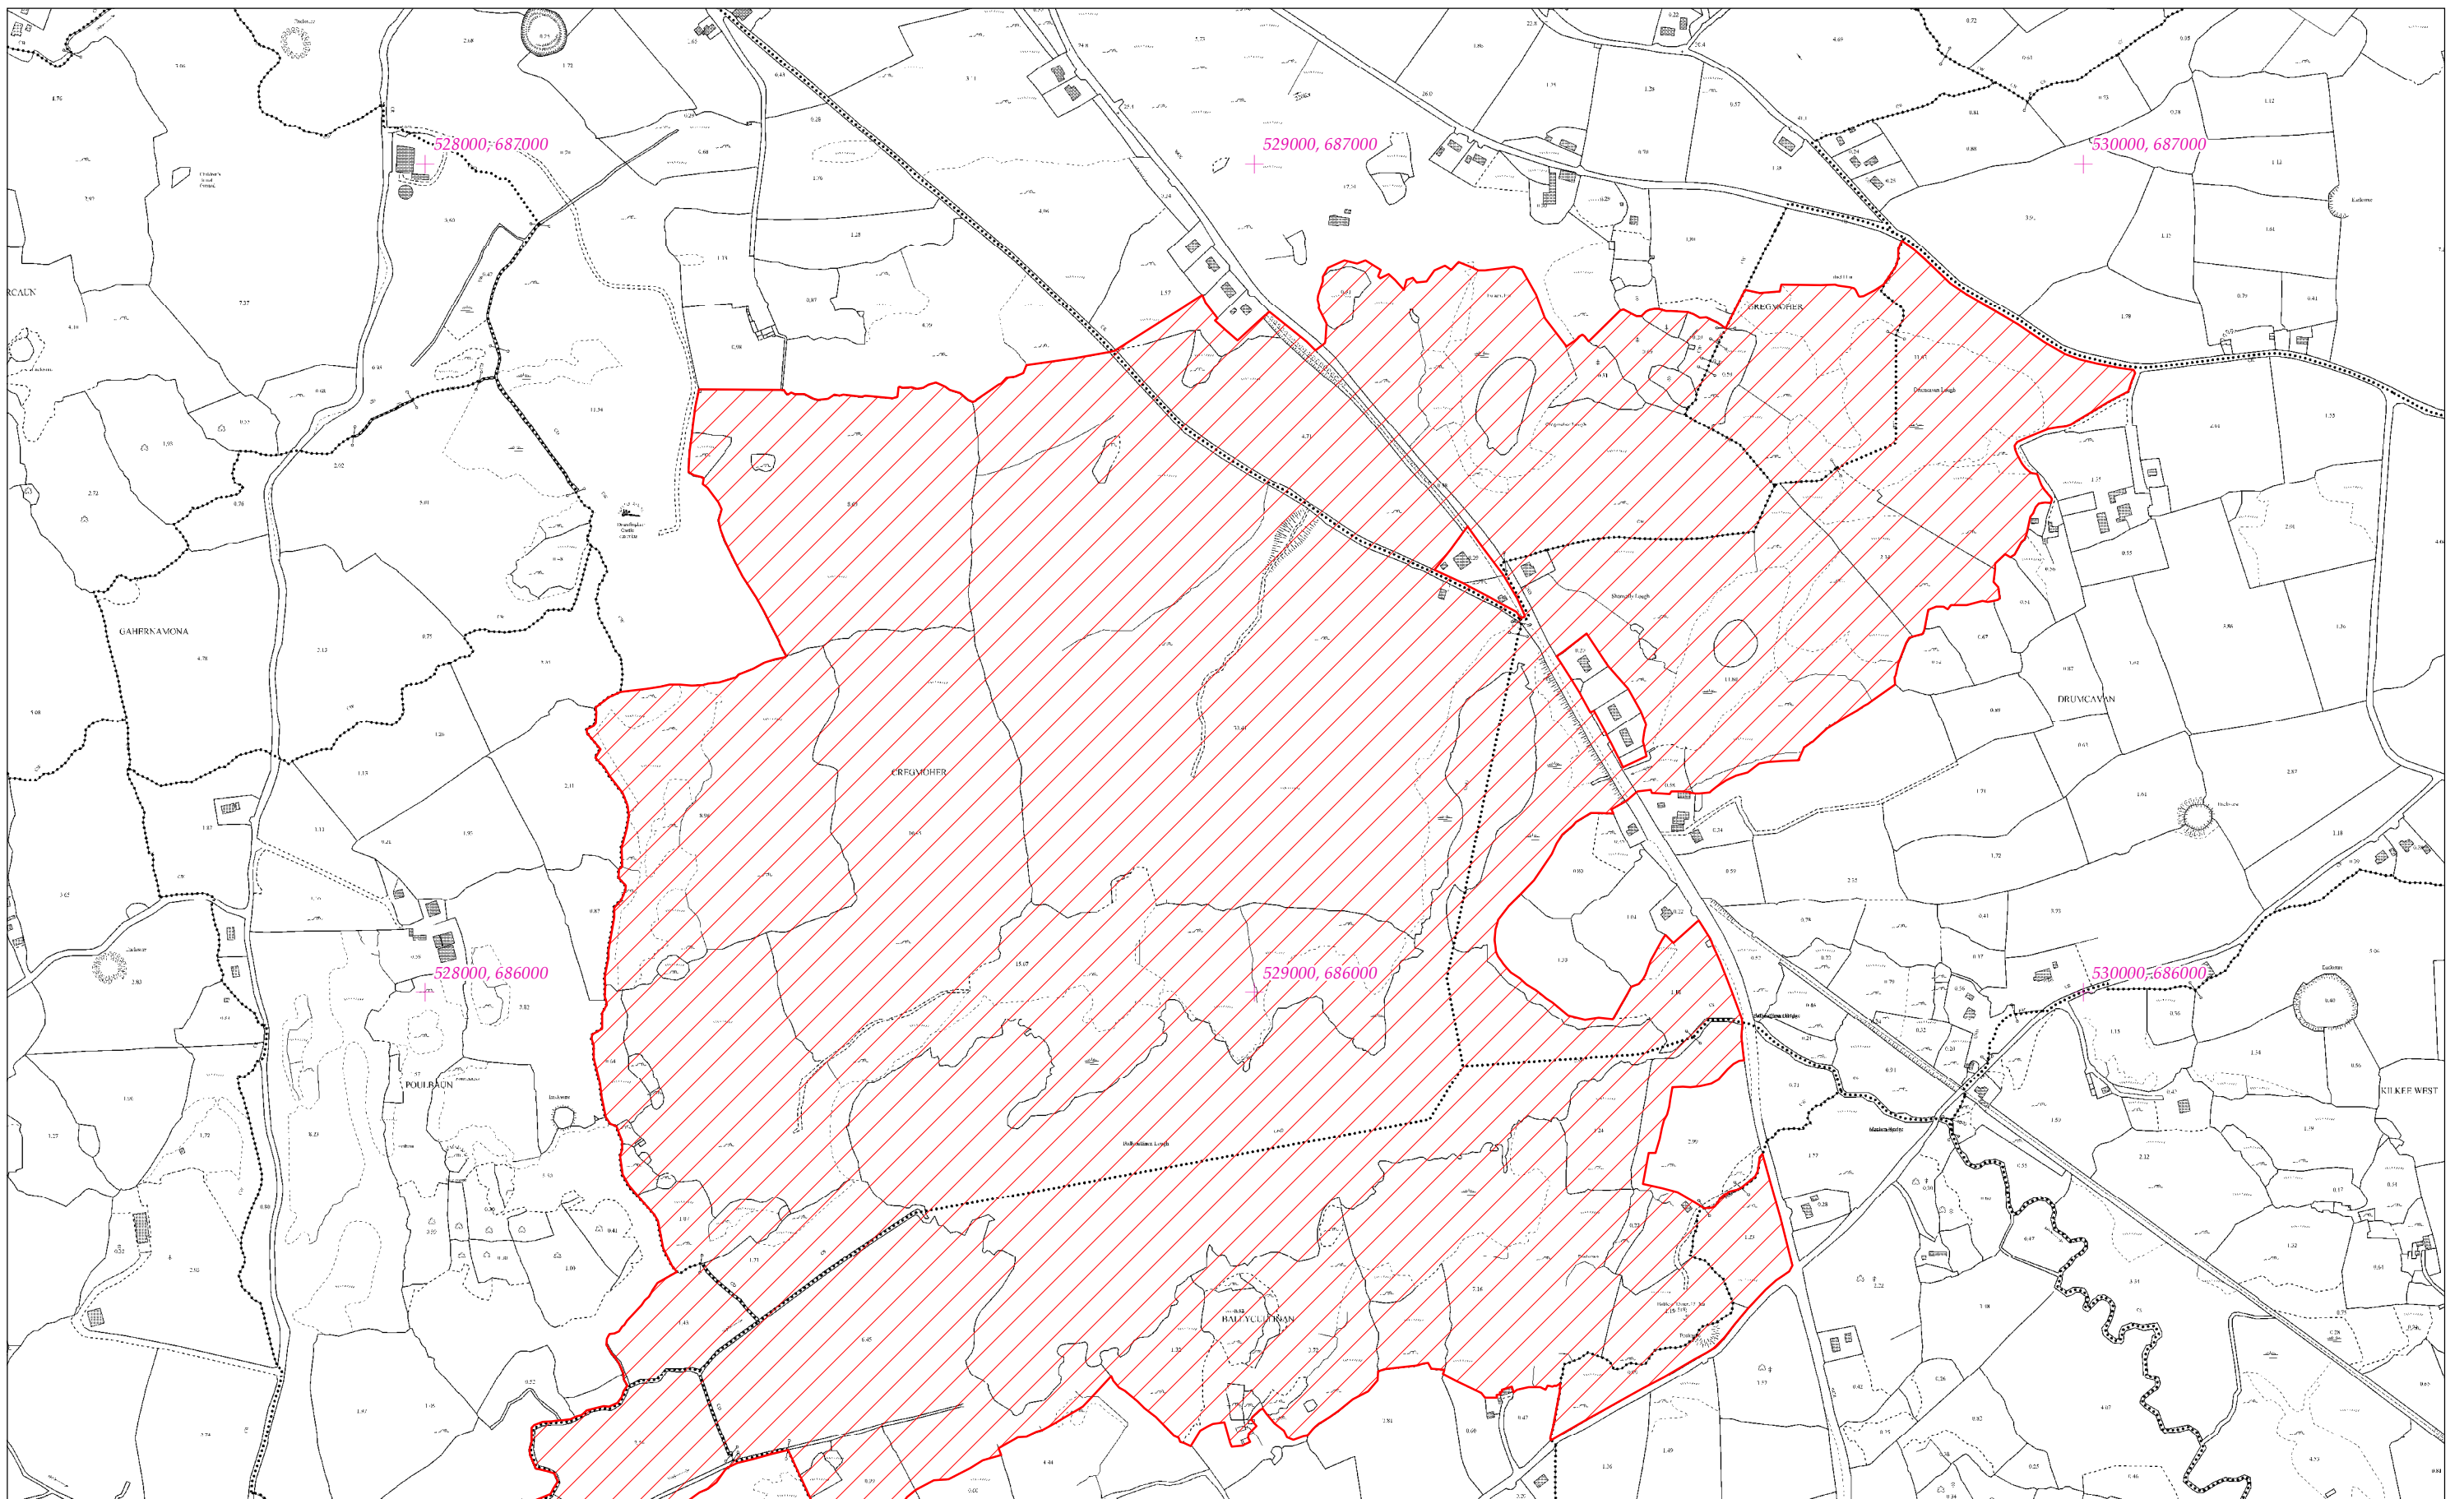

Rialachán 4(1)(b) / Regulation 4(1)(b)

Leathanach 1 de 3 (Co. an Chláir)
Page 1 of 3 (Co. Clare)

LIMISTÉAR FAOI CHAOMHNÚ SPEISIALTA
SPECIAL AREA OF CONSERVATION

Suirbhéireacht Ordanáis Éireann Ceadúnas Uimhir EN 0059216 © OSi / Rialtas na hÉireann
Ordnance Survey Ireland Licence No. EN 0059216 © Ordnance Survey Ireland / Government of Ireland
Córas Comhordanáidí: Trasteilgean Mercator na hÉireann / Co-ordinate System: Irish Transverse Mercator

LCS Loch Bhaile Uí Chuileannáin
Ballycullinan Lake SAC
1:5000 O.S. TILE 4147a 1 of 3

Scála / Scale 1:7,500

SITE CODE
000016

Leagan / Version: 3.02

Arna chlón an / Printed on: 05/09/2016