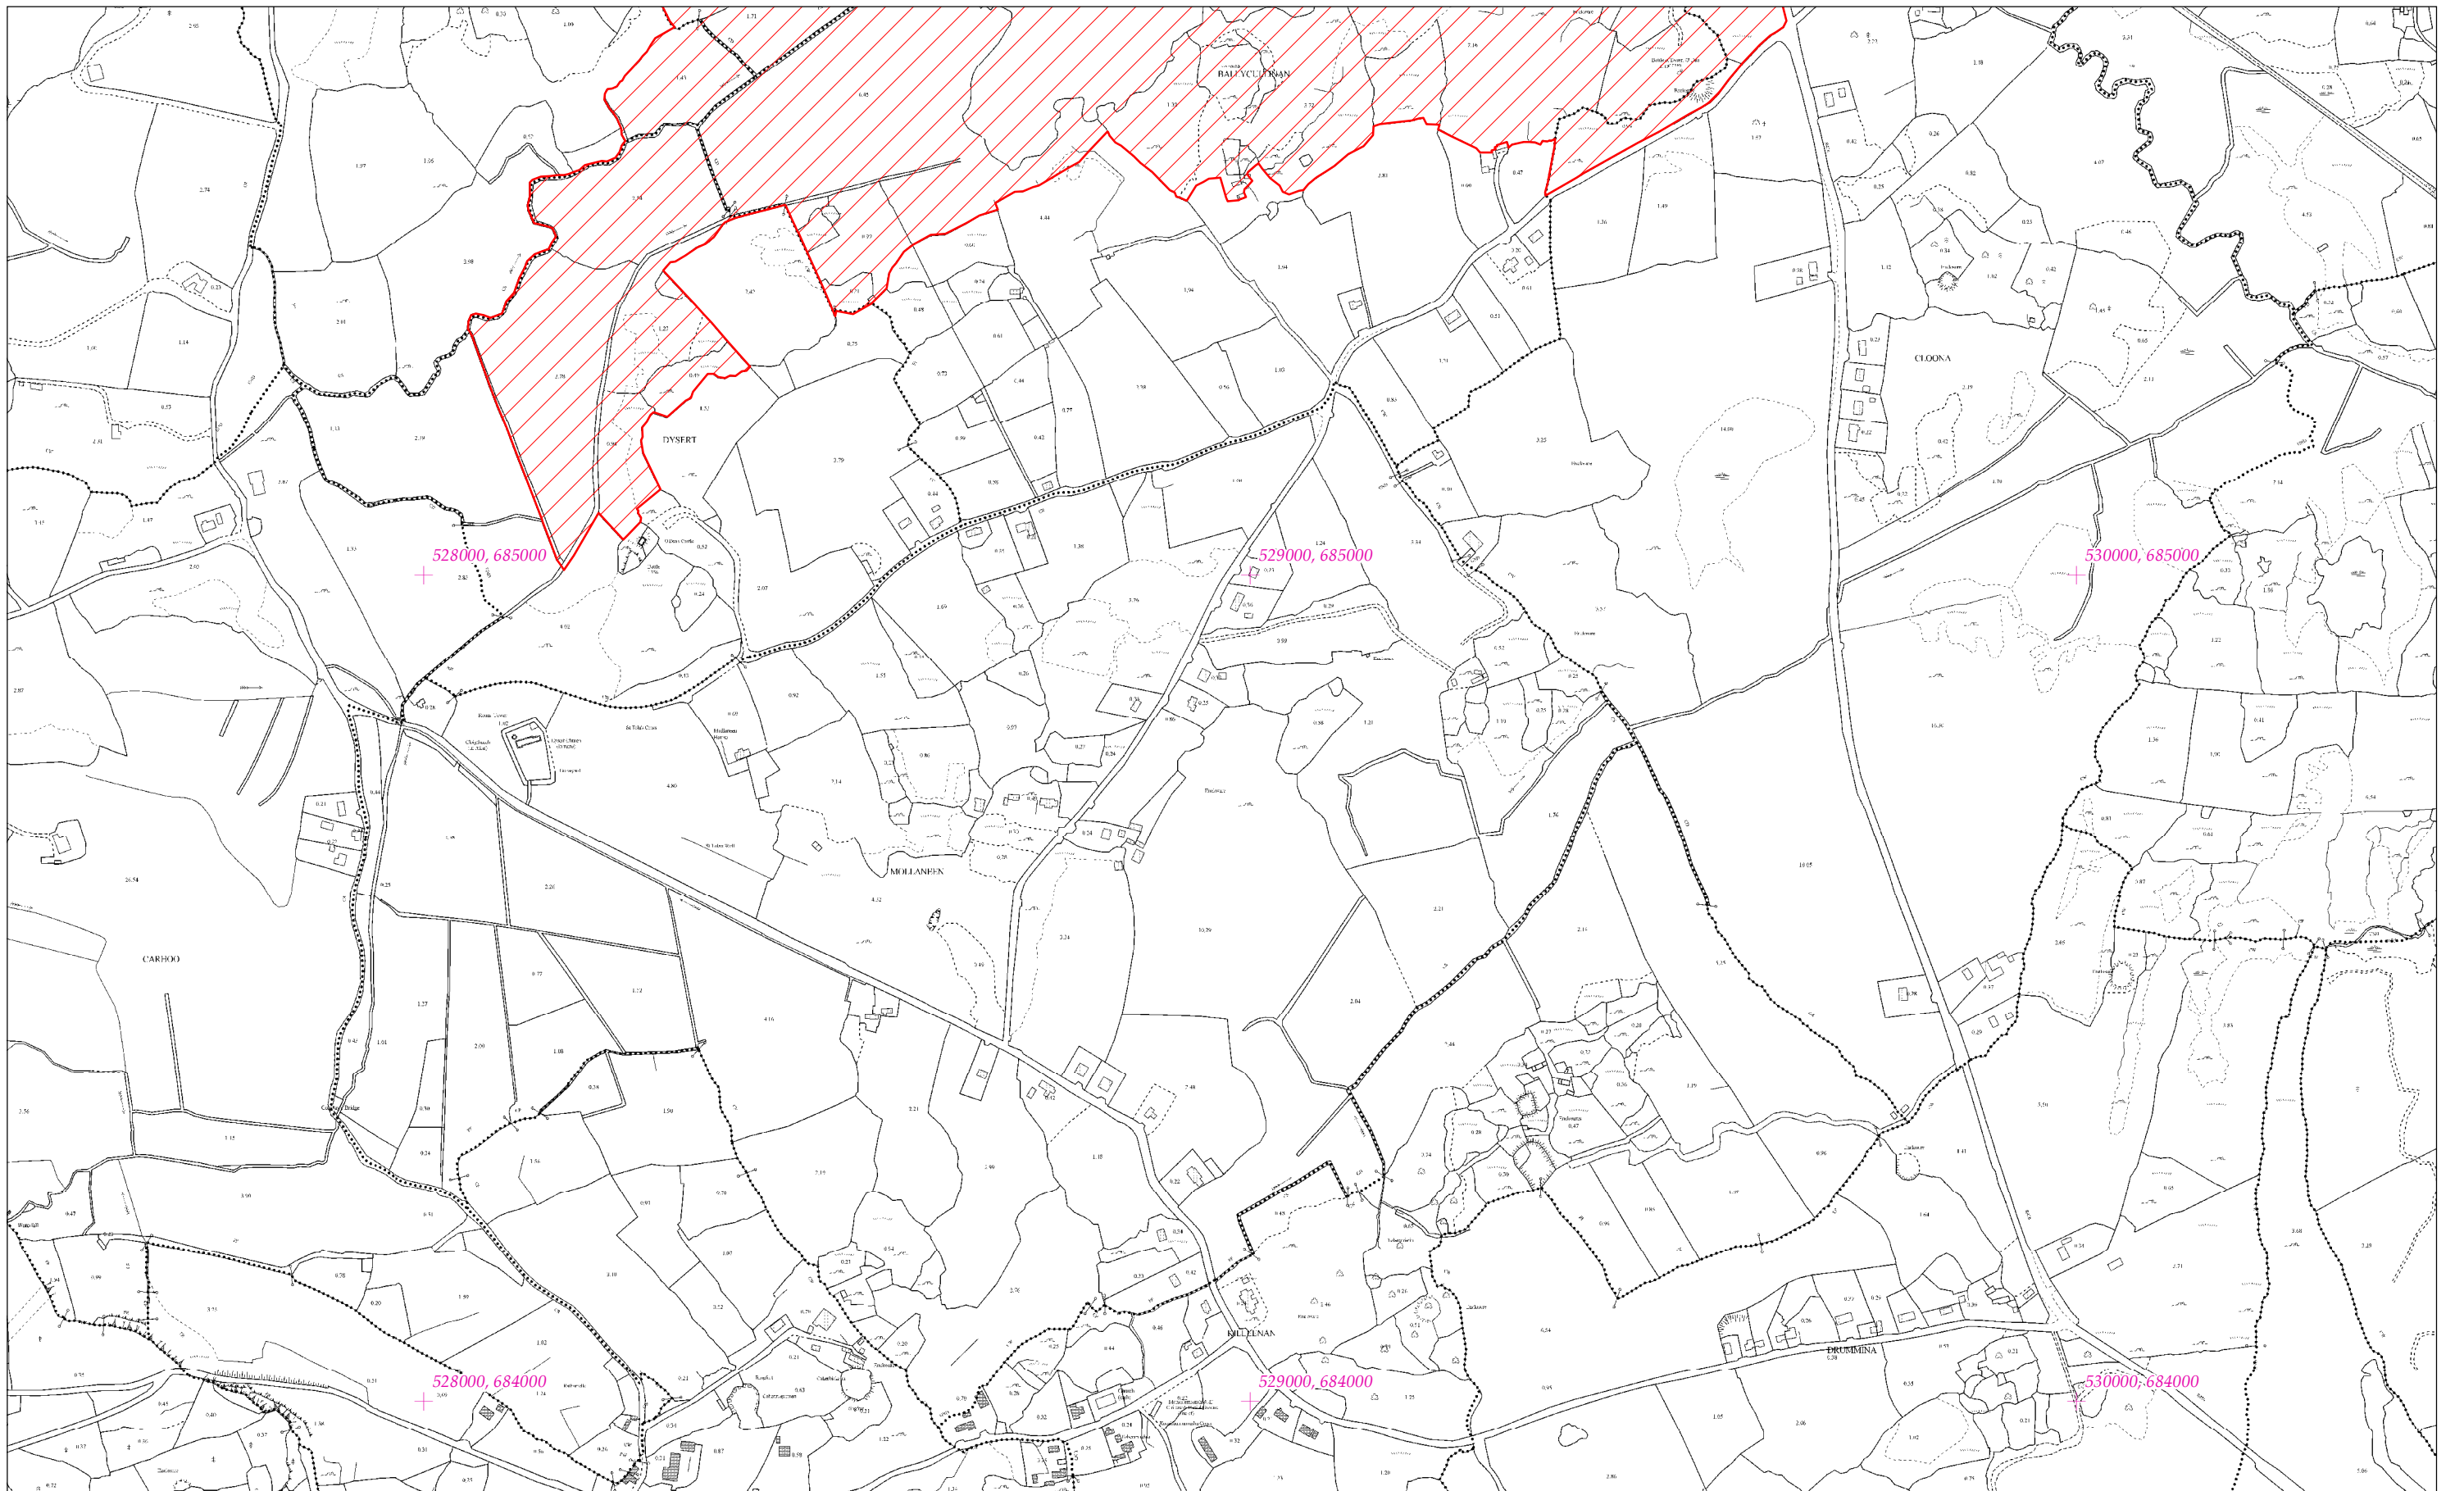

Rialachán 4(1)(b) / Regulation 4(1)(b)

Leathanach 3 de 3 (Co. an Chláir)
Page 3 of 3 (Co. Clare)

LIMISTÉAR FAOI CHAOMHNÚ SPEISIALTA
SPECIAL AREA OF CONSERVATION

Suirbhéireacht Ordnáis Éireann Ceadúnas Uimhir EN 0059216 © OSi / Rialtas na hÉireann
Ordnance Survey Ireland Licence No. EN 0059216 © Ordnance Survey Ireland / Government of Ireland
Córas Comhordanáidí: Trasteilgean Mercator na hÉireann / Co-ordinate System: Irish Transverse Mercator

LCS Loch Bhaile Uí Chuileannáin
Ballycullinan Lake SAC
1:5000 O.S. TILE 4147c 3 of 3

Scála / Scale 1:7,500

SITE CODE
000016

Leagan / Version: 3.02

Arna chló an / Printed on: 05/09/2016