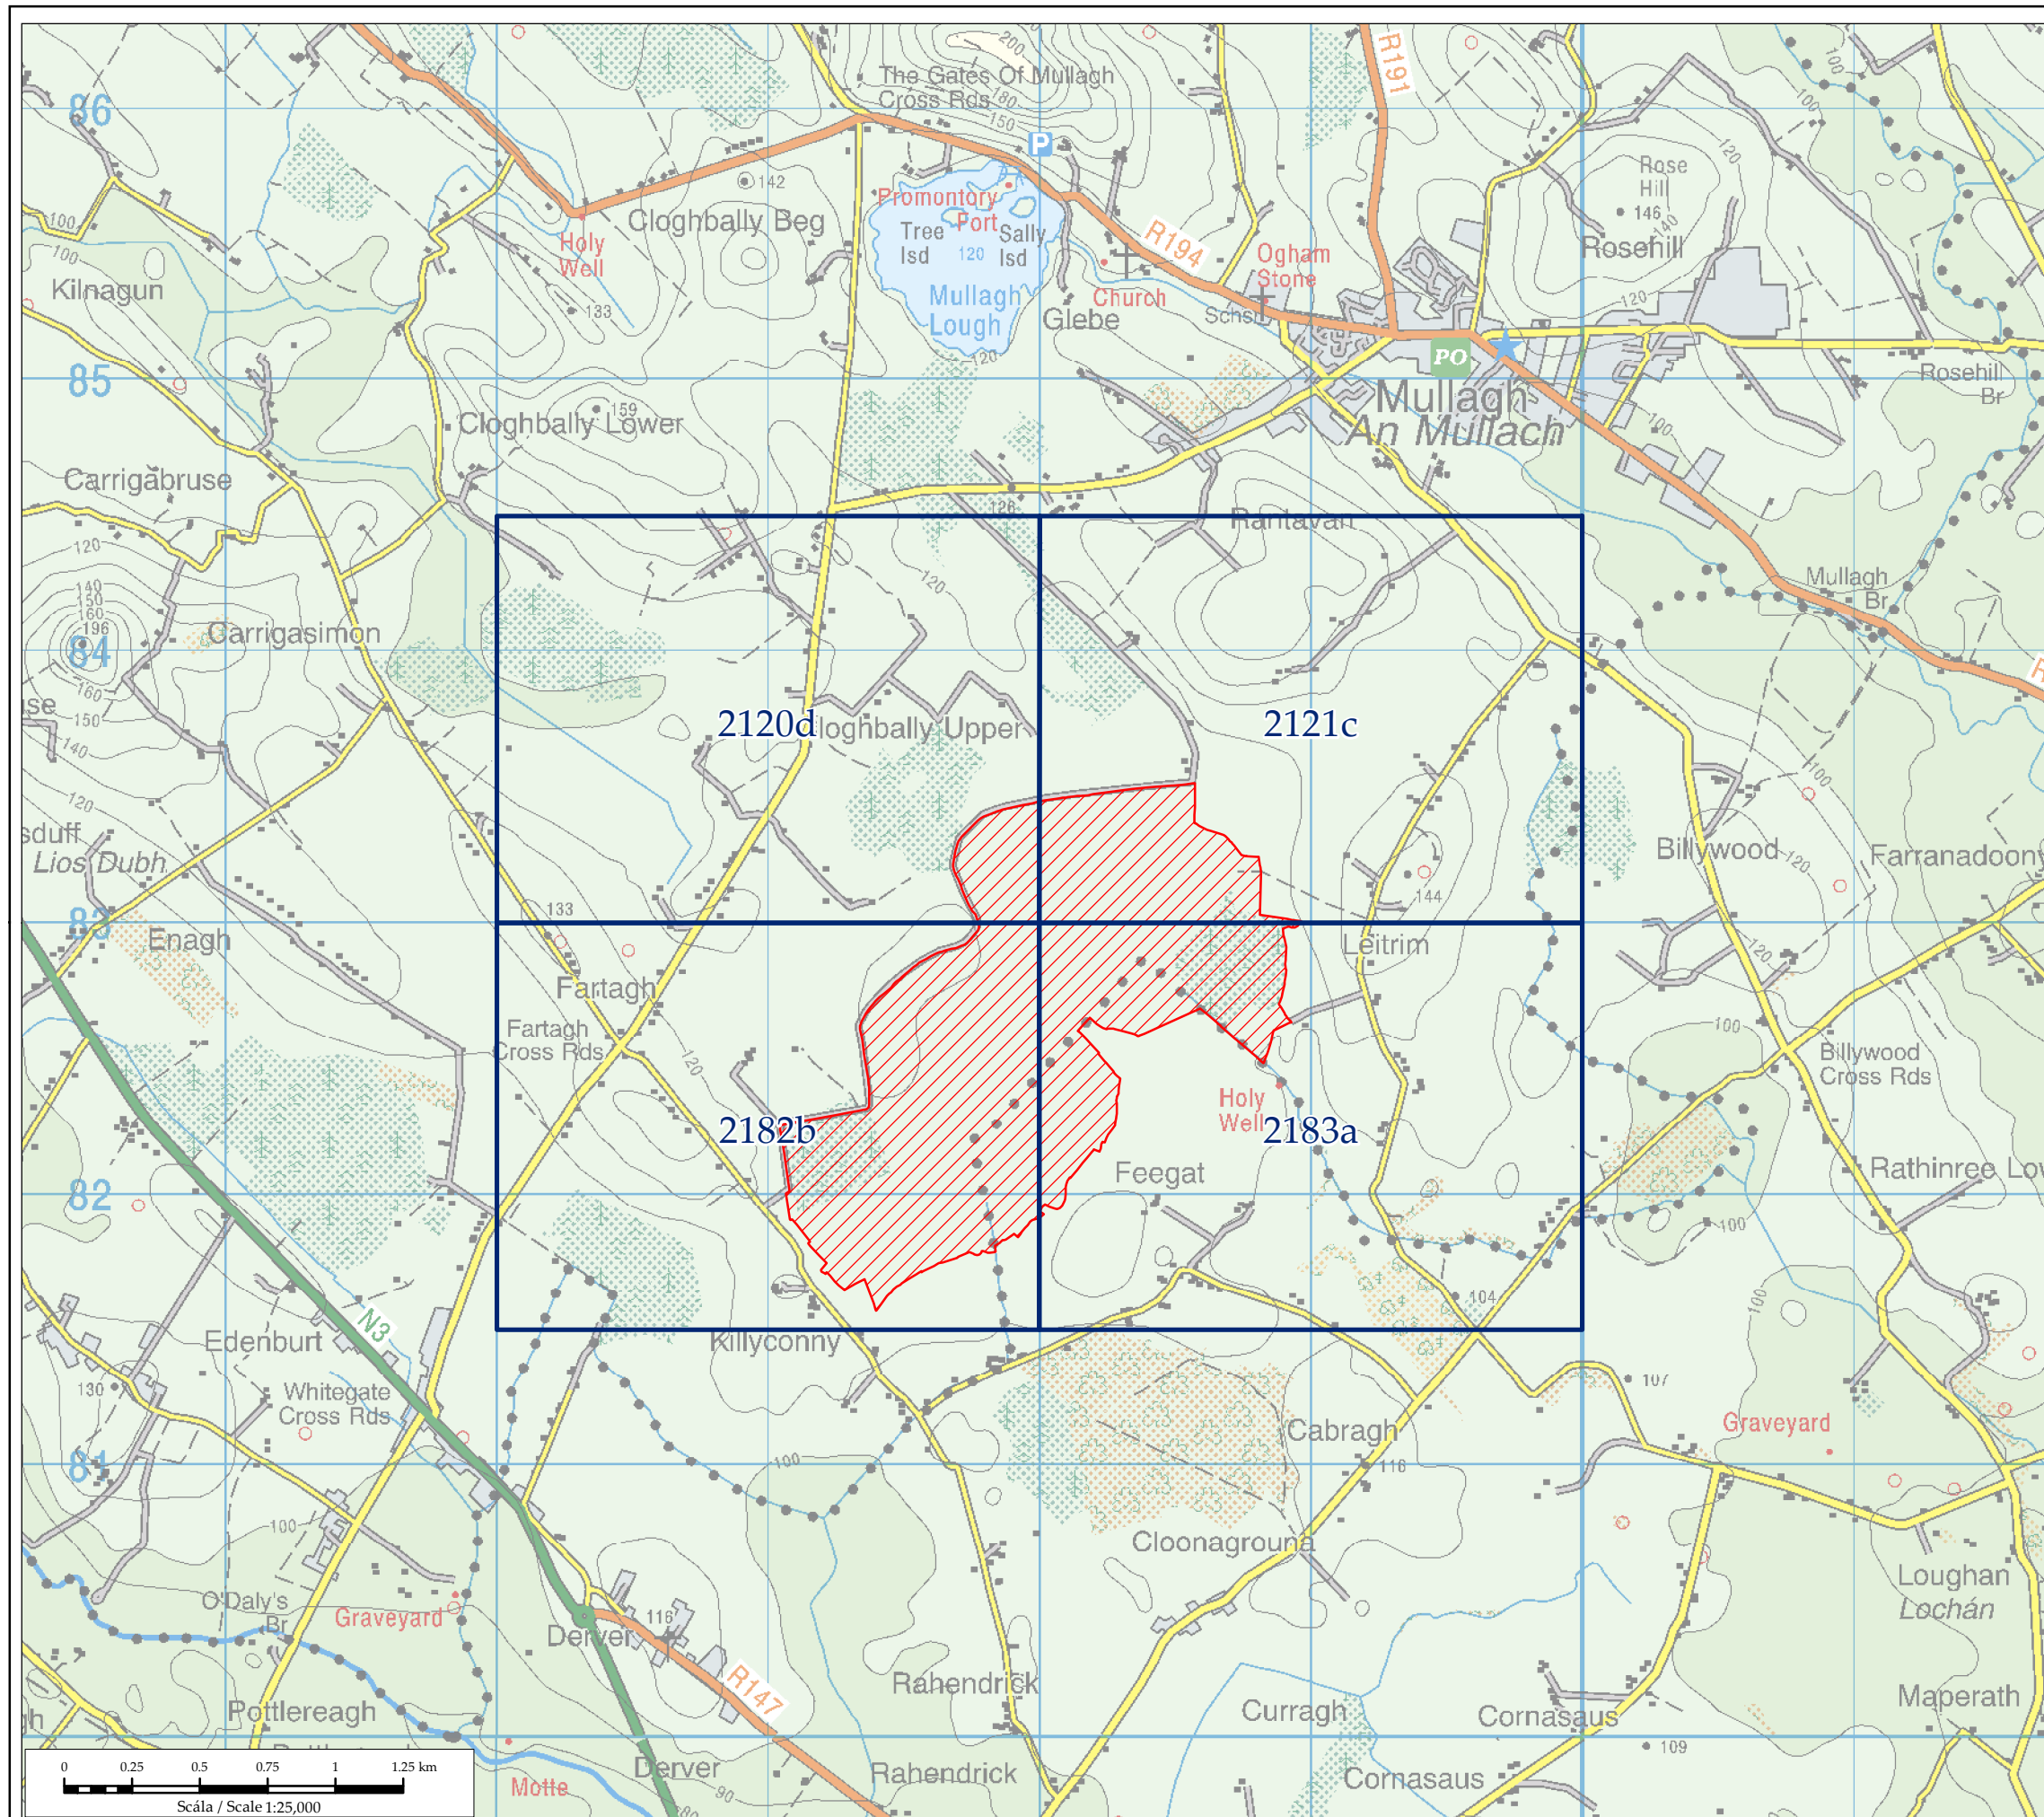

Sceideal 1 / Schedule 1

LIMISTÉAR FAOI CHAOMHNÚ SPEISIALTA SPECIAL AREA OF CONSERVATION

- Limistéar faoi Chaomhnú Speisialta
  Special Area of Conservation
- Rialachán 4(1)(b) Innéacs Mapa Mionsonraithe
  Regulation 4(1)(b) Detail Map Index

LCS Phortach Choill Chonnaidh (Cloch Bhaile)

Killyconny Bog (Cloghbally) SAC

000006

Achar / Area 185.02 ha

Co. an Chabháin agus Co. na Mí
Co. Cavan and Co. Meath

Suirbhéireacht Ordnáis Éireann Ceadúnas Uimhir EN 0059216 © OSí / Rialtas na hÉireann
Ordnance Survey Ireland Licence No. EN 0059216 © Ordnance Survey Ireland / Government of Ireland
Córas Comhordanáidí: Trasteilgean Mercator na hÉireann / Co-ordinate System: Irish Transverse Mercator

Leagan / Version: 3.02

Arna chlón an / Printed on: 20/03/2018