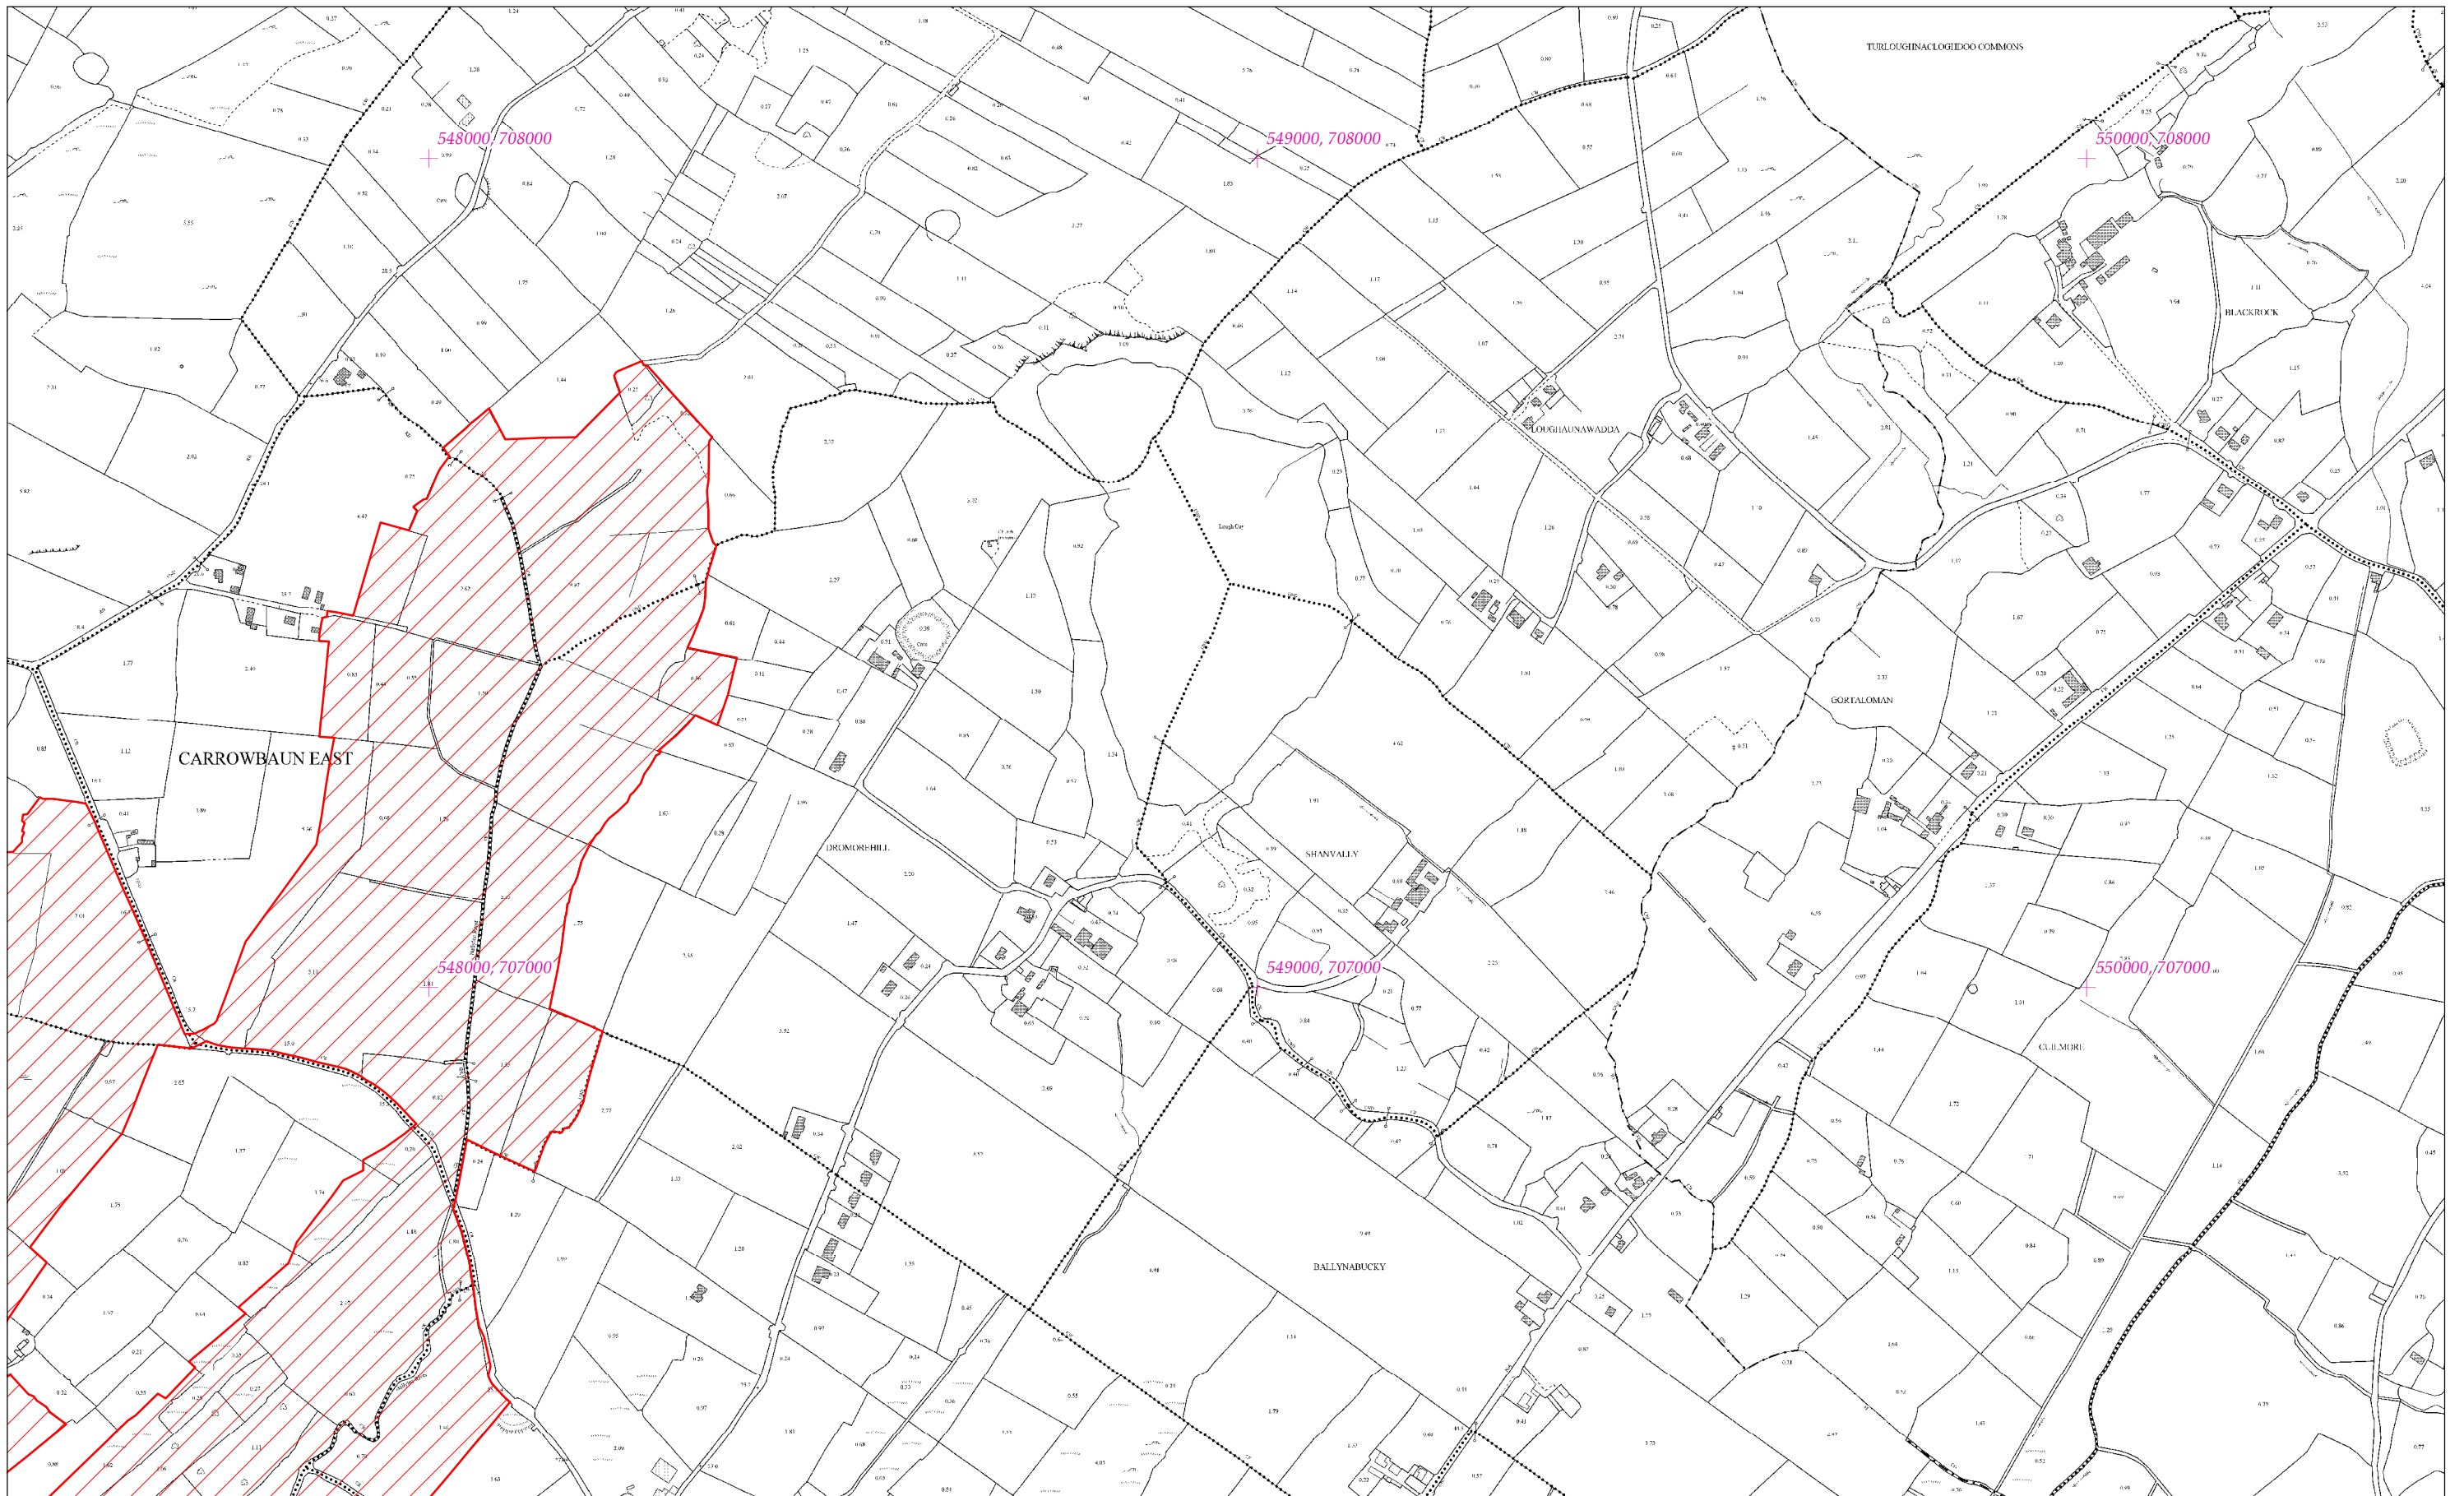

Rialachán 4(1)(b) / Regulation 4(1)(b)

Leathanach 3 de 4 (Co. na Gaillimhe)
Page 3 of 4 (Co. Galway)

LIMISTÉAR FAOI CHAOMHNÚ SPEISIALTA
SPECIAL AREA OF CONSERVATION

Suirbhéireacht Ordanáis Éireann Ceadúnas Uimhir EN 0059216 © OSi / Rialtas na hÉireann
Ordnance Survey Ireland Licence No. EN 0059216 © Ordnance Survey Ireland / Government of Ireland
Córas Comhordanáidí: Trasteilgean Mercator na hÉireann / Co-ordinate System: Irish Transverse Mercator

LCS Thurlaigh na Ceathrún Báine,
an Halla Nua agus Bhaile Uí Laoigh
Carrowbaun, Newhall and Ballylee Turloughs SAC
1:5000 O.S. TILE 3745a 3 of 4

Scála / Scale 1:7,500

SITE CODE
002293

Leagan / Version: 3.01

Arna chlón an / Printed on: 18/05/2016