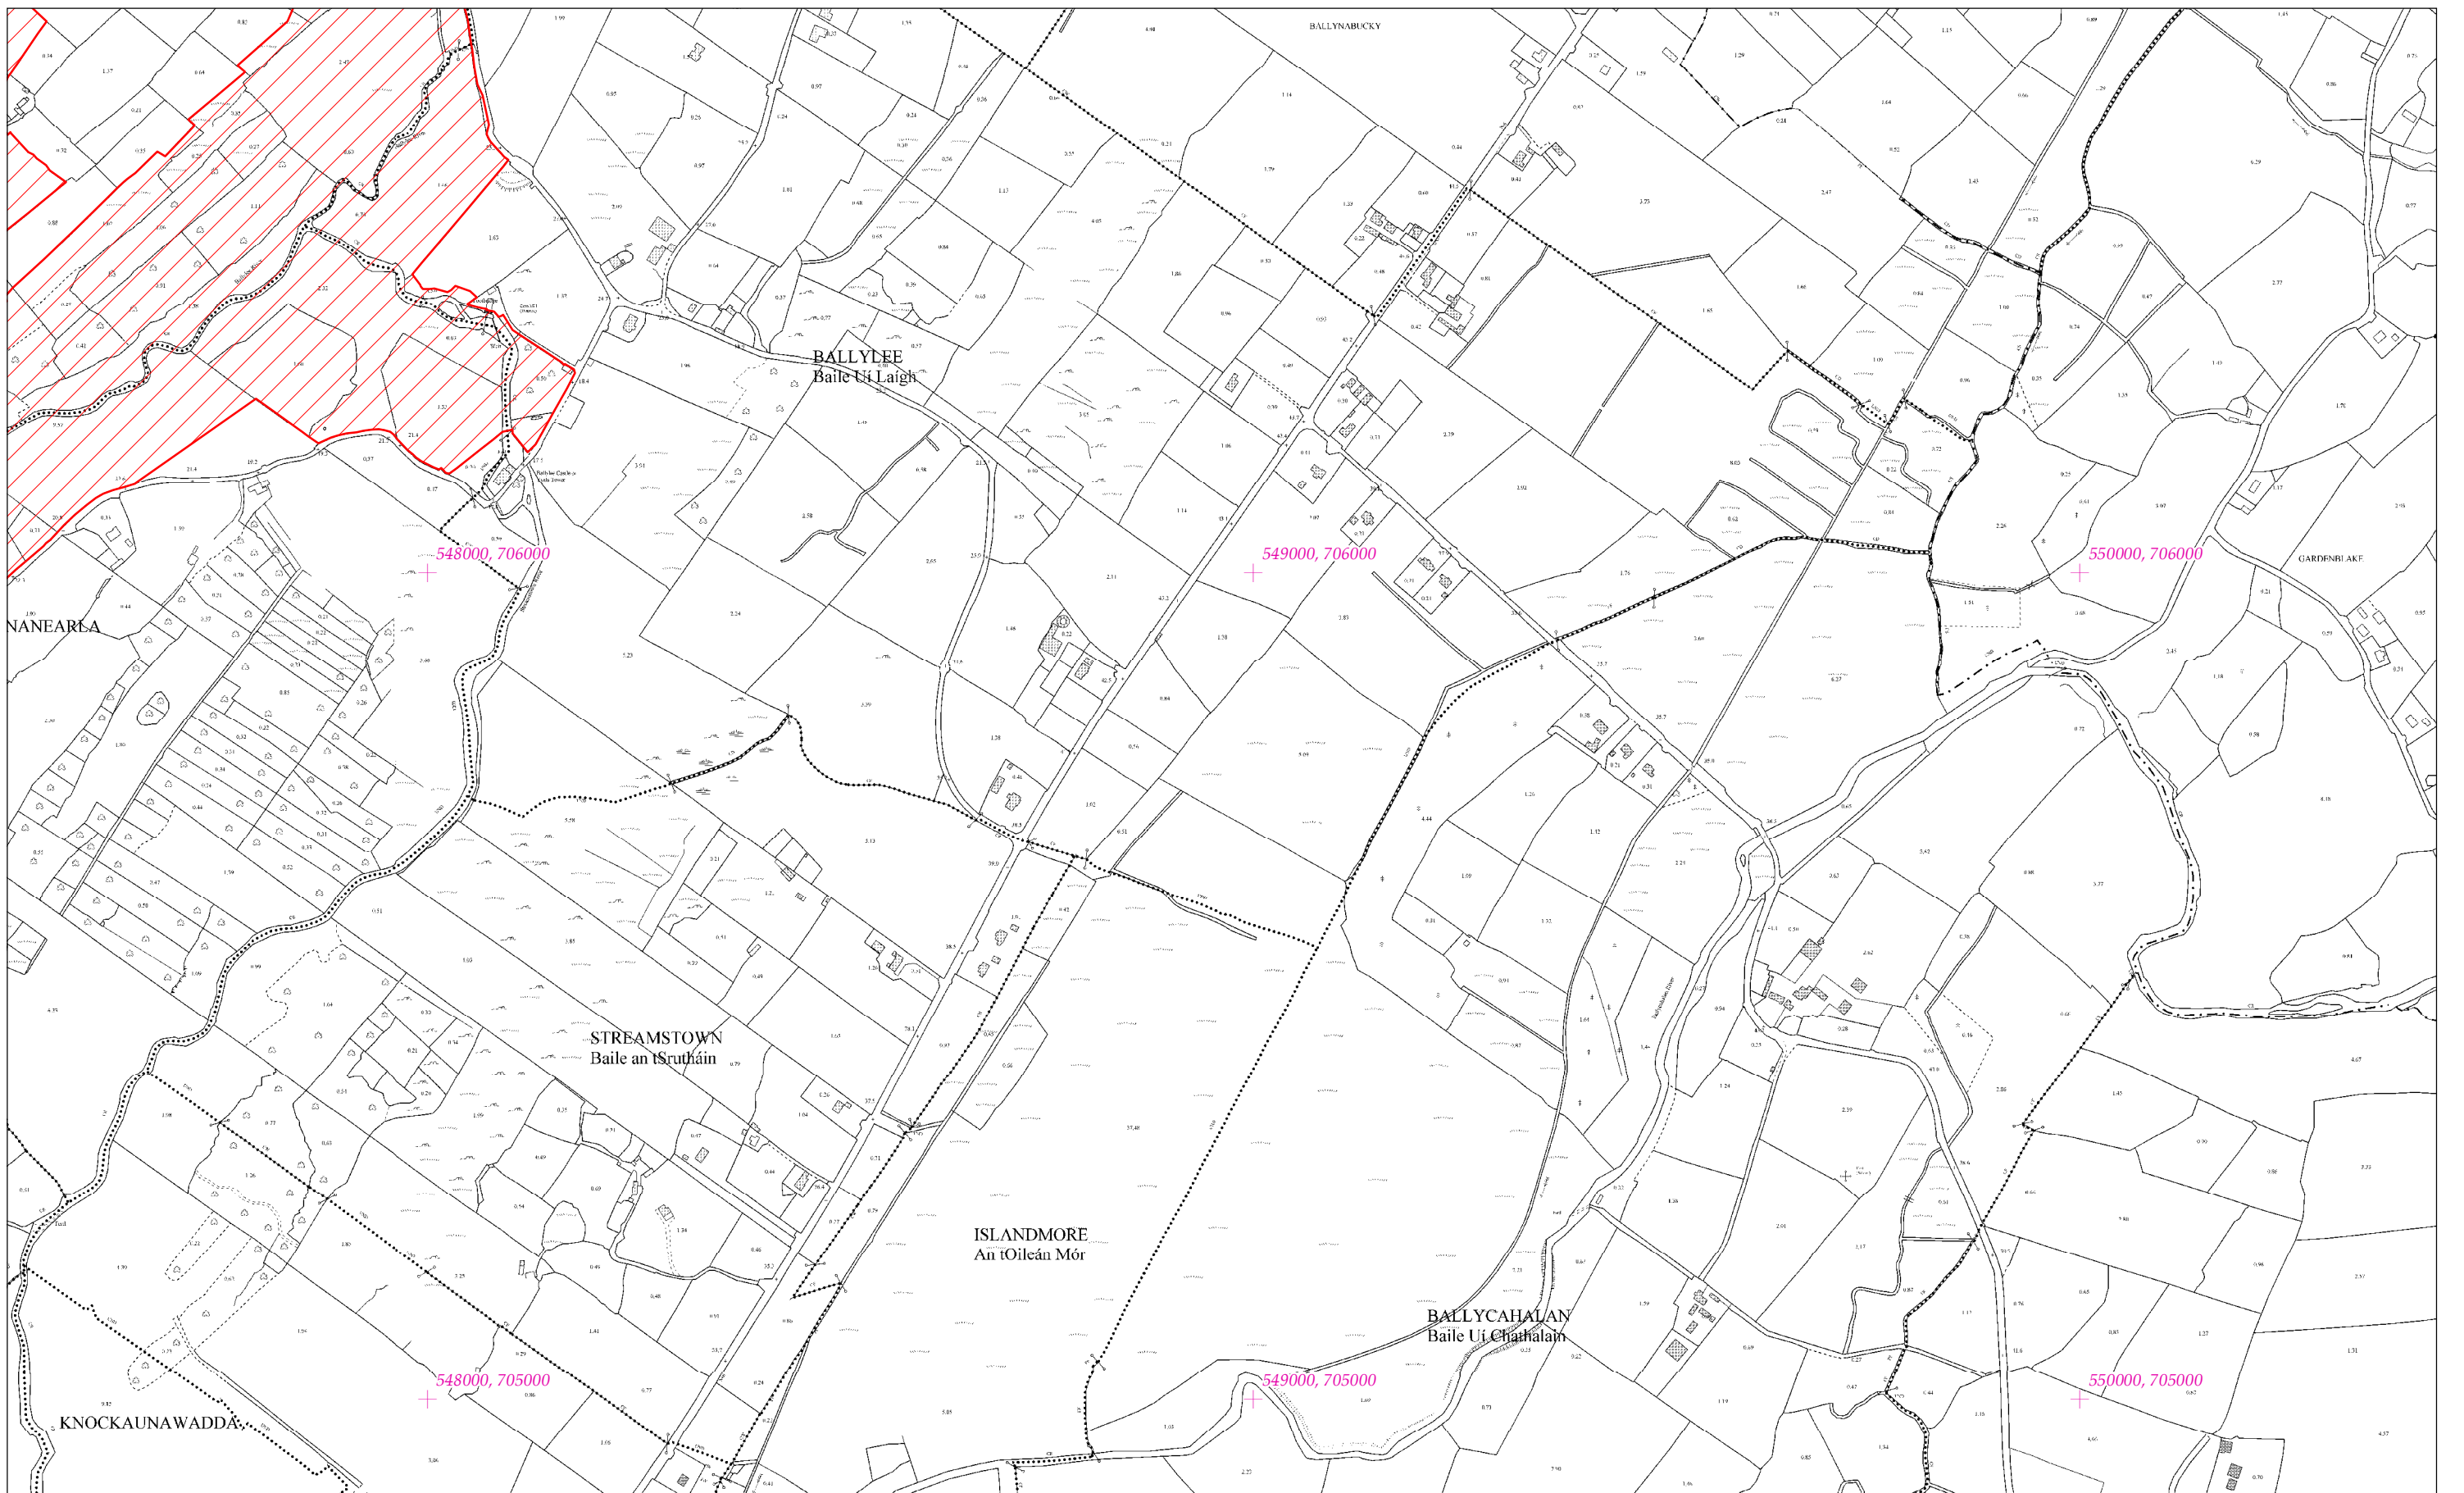

Rialachán 4(1)(b) / Regulation 4(1)(b)

Leathanach 4 de 4 (Co. na Gaillimhe)
Page 4 of 4 (Co. Galway)

LIMISTÉAR FAOI CHAOMHNÚ SPEISIALTA
SPECIAL AREA OF CONSERVATION

Suirbhéireacht Ordanáis Éireann Ceadúnas Uimhir EN 0059216 © OSi / Rialtas na hÉireann
Ordnance Survey Ireland Licence No. EN 0059216 © Ordnance Survey Ireland / Government of Ireland
Córas Comhordanáidí: Trasteilgean Mercator na hÉireann / Co-ordinate System: Irish Transverse Mercator

LCS Thurlaigh na Ceathrún Báine,
an Halla Nua agus Bhaile Uí Laoigh
Carrowbaun, Newhall and Ballylee Turloughs SAC
1:5000 O.S. TILE 3745c 4 of 4

Scála / Scale 1:7,500

SITE CODE
002293

Leagan / Version: 3.01

Arna chlón an / Printed on: 18/05/2016