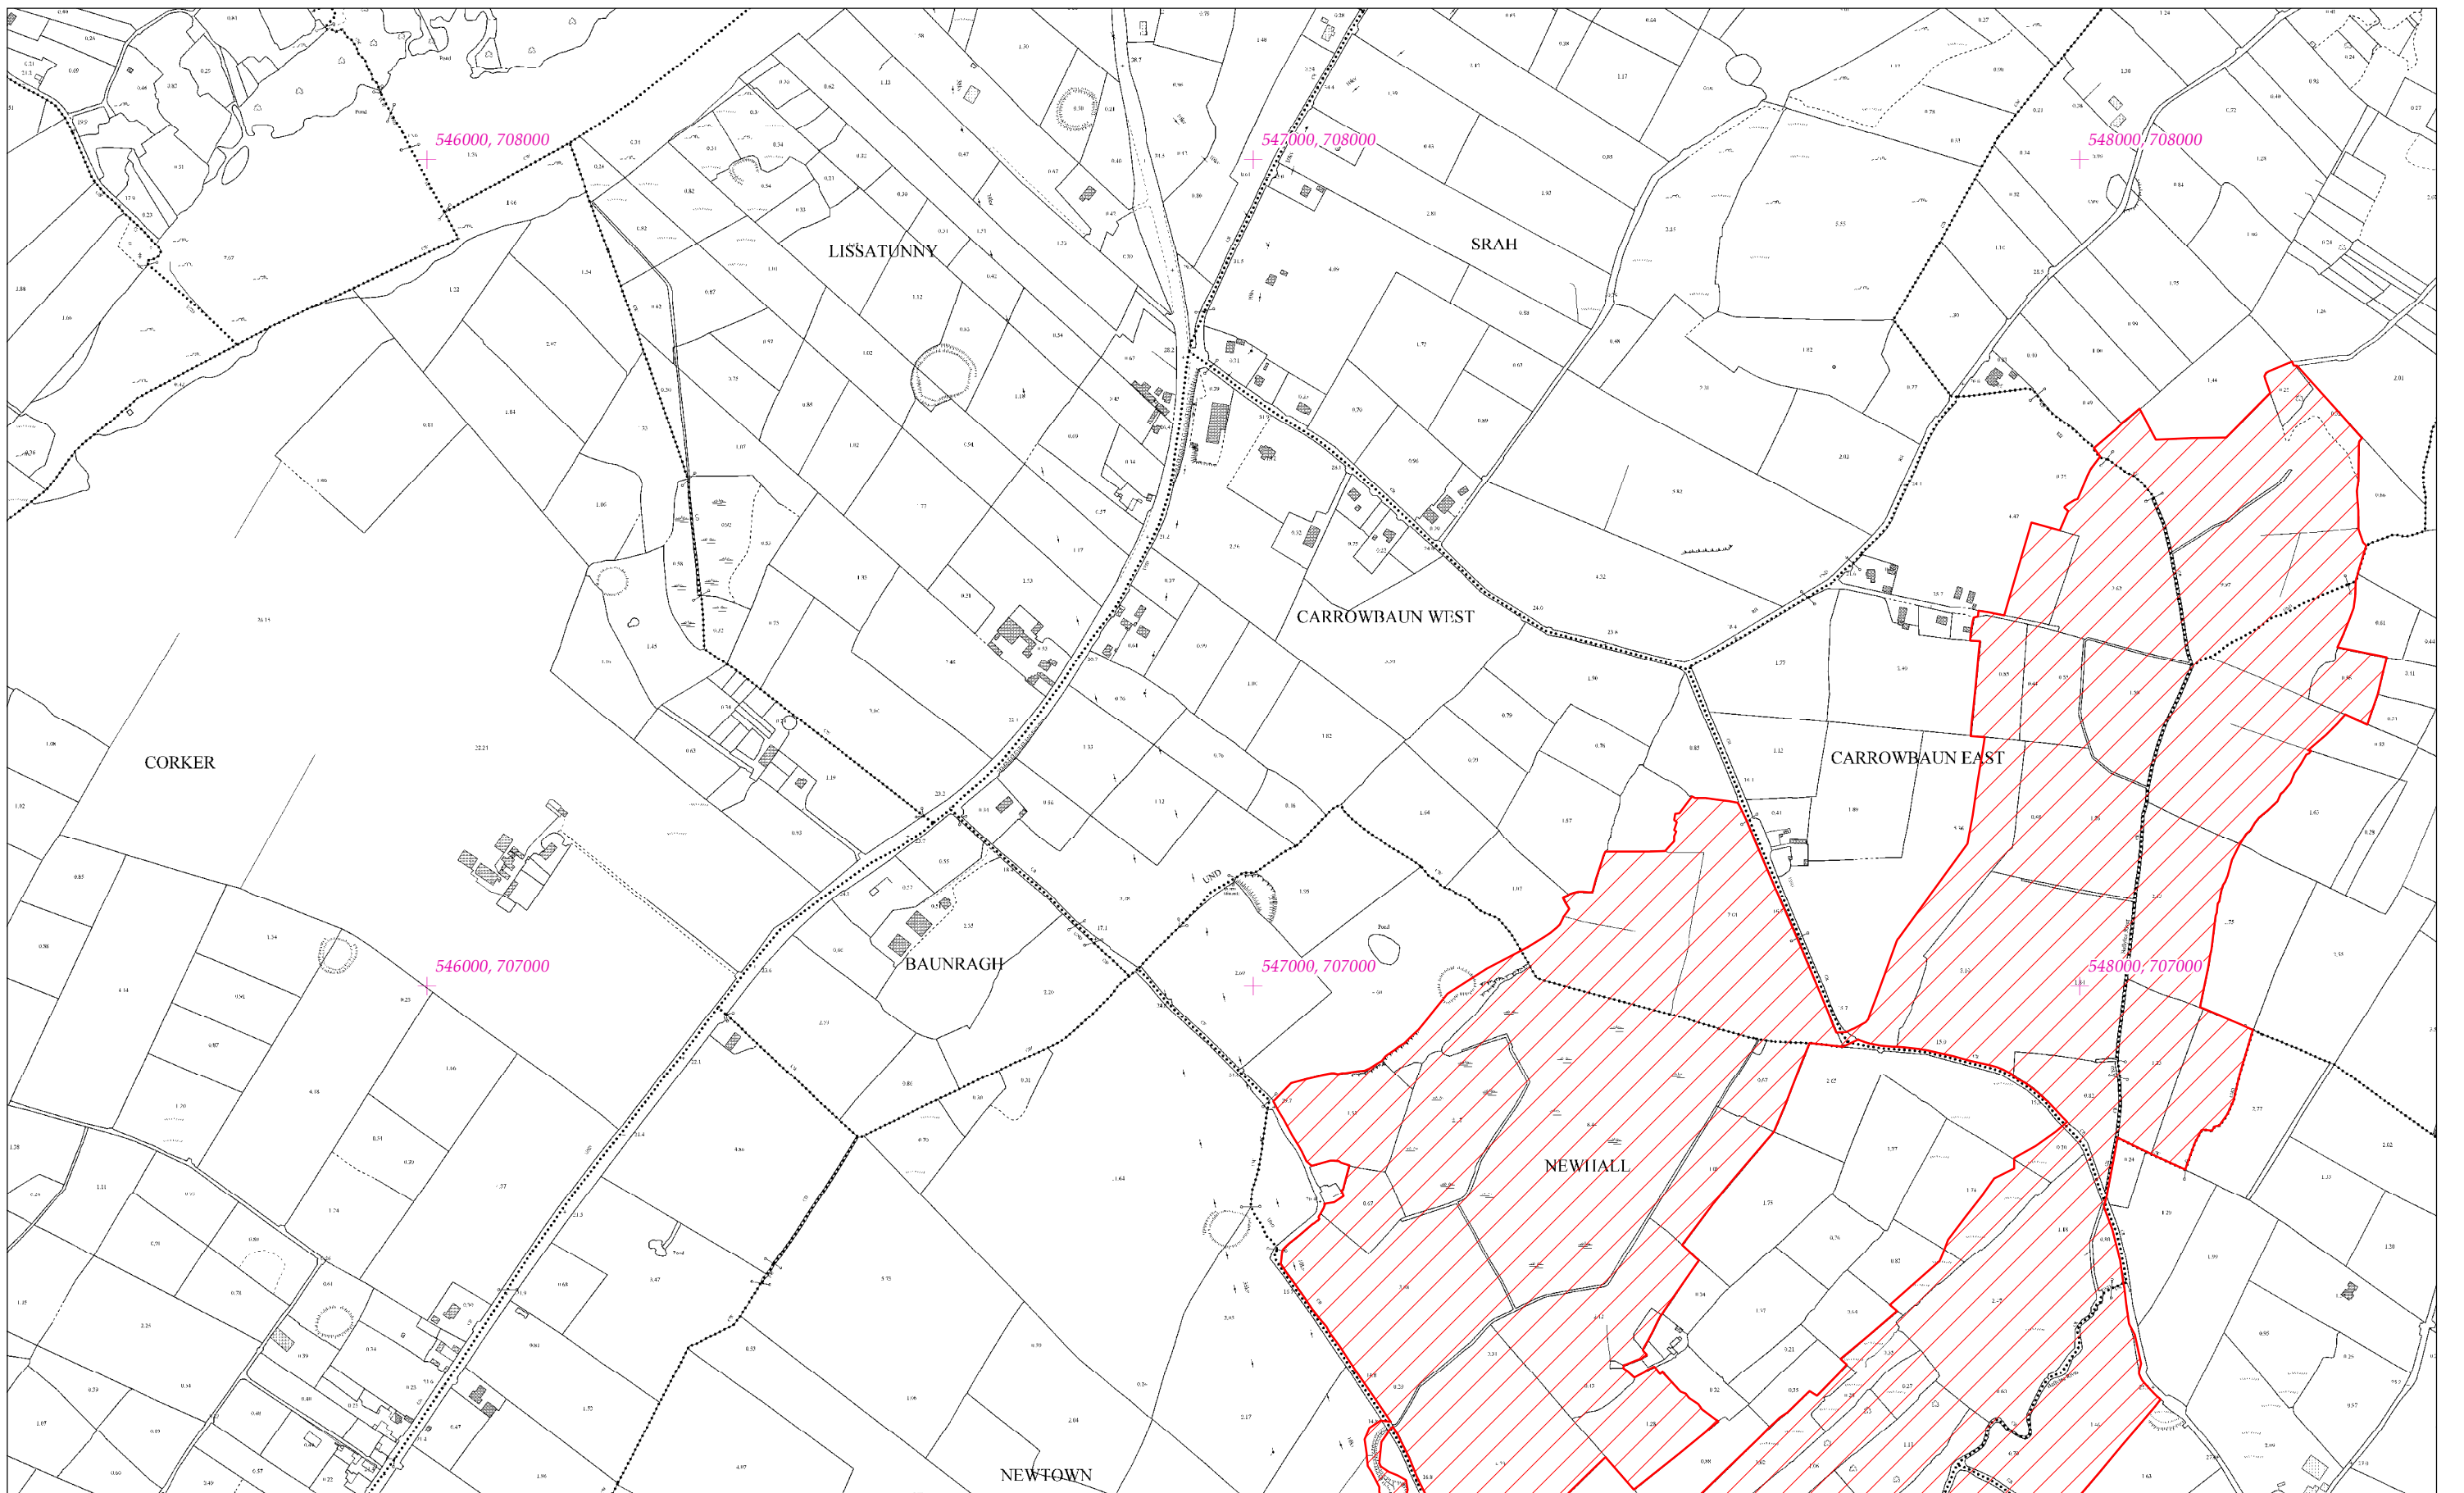

Rialachán 4(1)(b) / Regulation 4(1)(b)

Leathanach 1 de 4 (Co. na Gaillimhe)
Page 1 of 4 (Co. Galway)

LIMISTÉAR FAOI CHAOMHNÚ SPEISIALTA
SPECIAL AREA OF CONSERVATION

Suirbhéireacht Ordanáis Éireann Ceadúnas Uimhir EN 0059216 © OSi / Rialtas na hÉireann
Ordnance Survey Ireland Licence No. EN 0059216 © Ordnance Survey Ireland / Government of Ireland
Córas Comhordanáidí: Trasteilgean Mercator na hÉireann / Co-ordinate System: Irish Transverse Mercator

LCS Thurlaigh na Ceathrún Báine,
an Halla Nua agus Bhaile Uí Laoigh
Carrowbaun, Newhall and Ballylee Turloughs SAC
1:5000 O.S. TILE 3744b 1 of 4

Scála / Scale 1:7,500

SITE CODE
002293

Leagan / Version: 3.01

Arna chlón an / Printed on: 18/05/2016