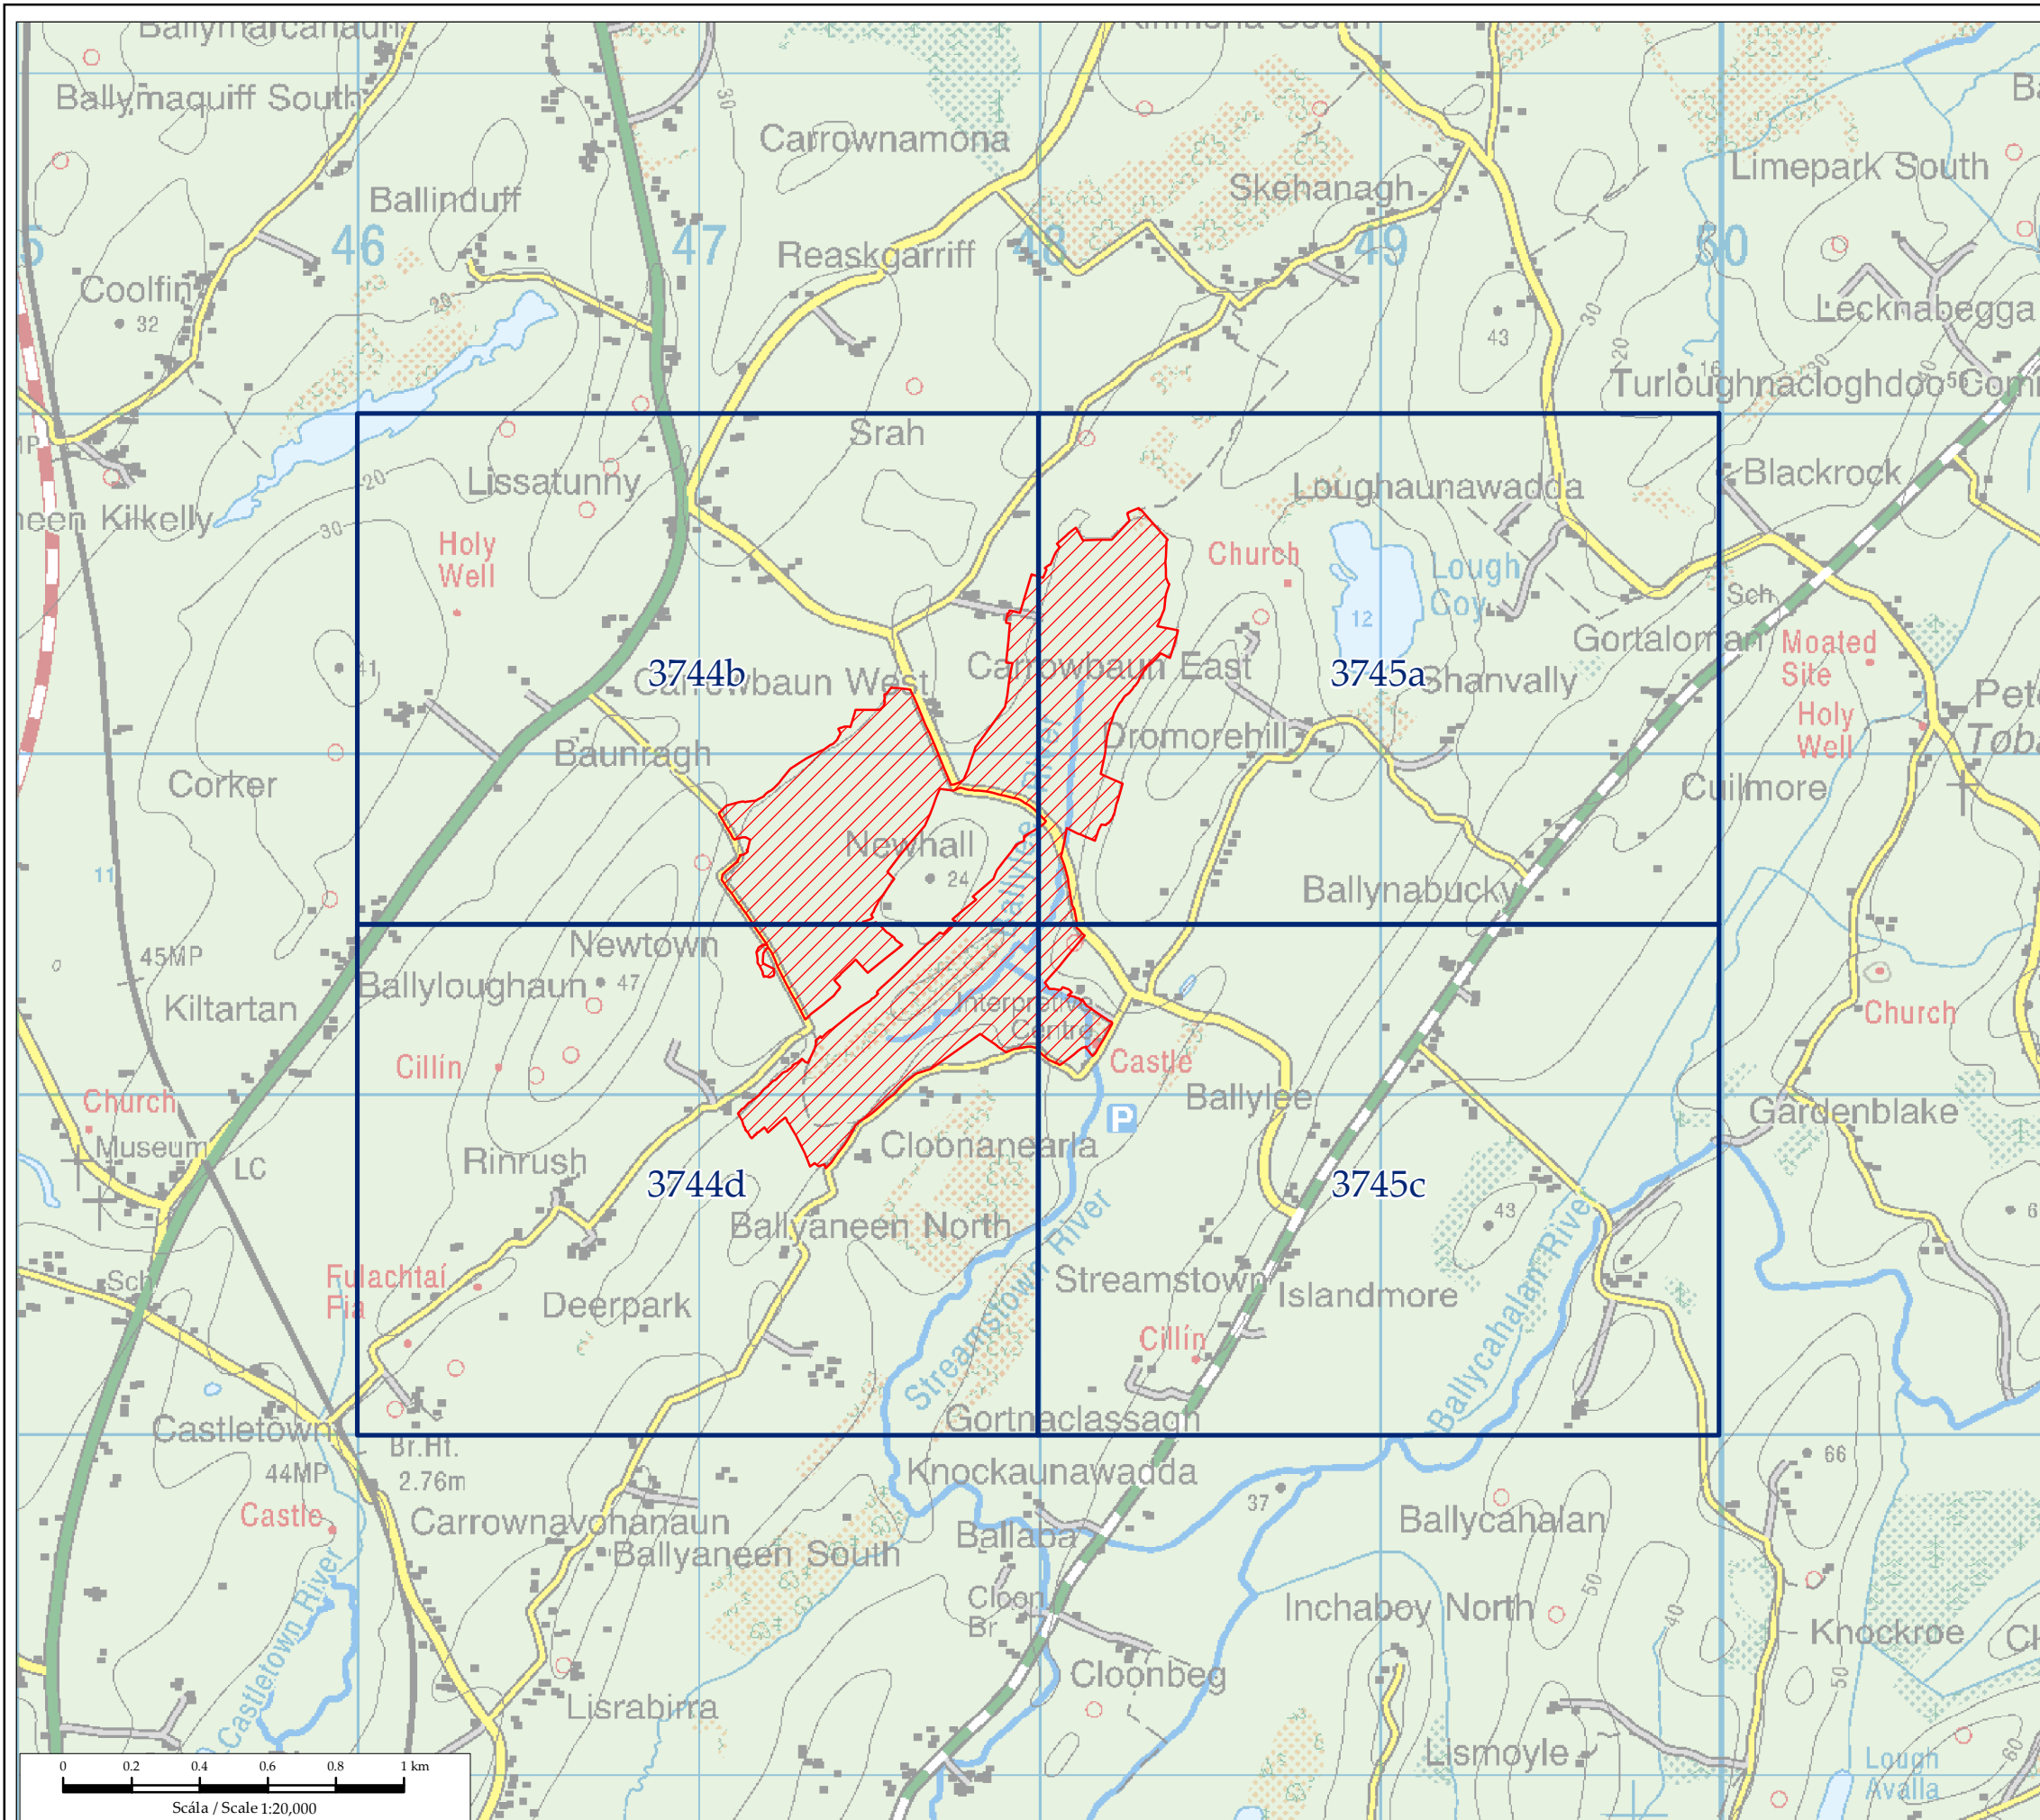

Sceideal 1 / Schedule 1

LIMISTÉAR FAOI CHAOMHNÚ SPEISIALTA SPECIAL AREA OF CONSERVATION

- Limistéar faoi Chaomhnú Speisialta
  Special Area of Conservation
- Rialachán 4(1)(b) Innéacs Mapa Mionsonraithe
  Regulation 4(1)(b) Detail Map Index

LCS Thurlaigh na Ceathrún Báine,
an Halla Nua agus Bhaile Uí Laoigh
Carrowbaun, Newhall and Ballylee Turloughs SAC
002293
Achar / Area 105.62 ha

Co. na Gaillimhe / Co. Galway

Suirbhéireacht Ordnáis Éireann Ceadúnas Uimhir EN 0059216 © OSi / Rialtas na hÉireann
Ordnance Survey Ireland Licence No. EN 0059216 © Ordnance Survey Ireland / Government of Ireland
Córas Comhordanáidí: Trasteilgean Mercator na hÉireann / Co-ordinate System: Irish Transverse Mercator

Leagan / Version: 3.01

Arna chlón an / Printed on: 18/05/2016