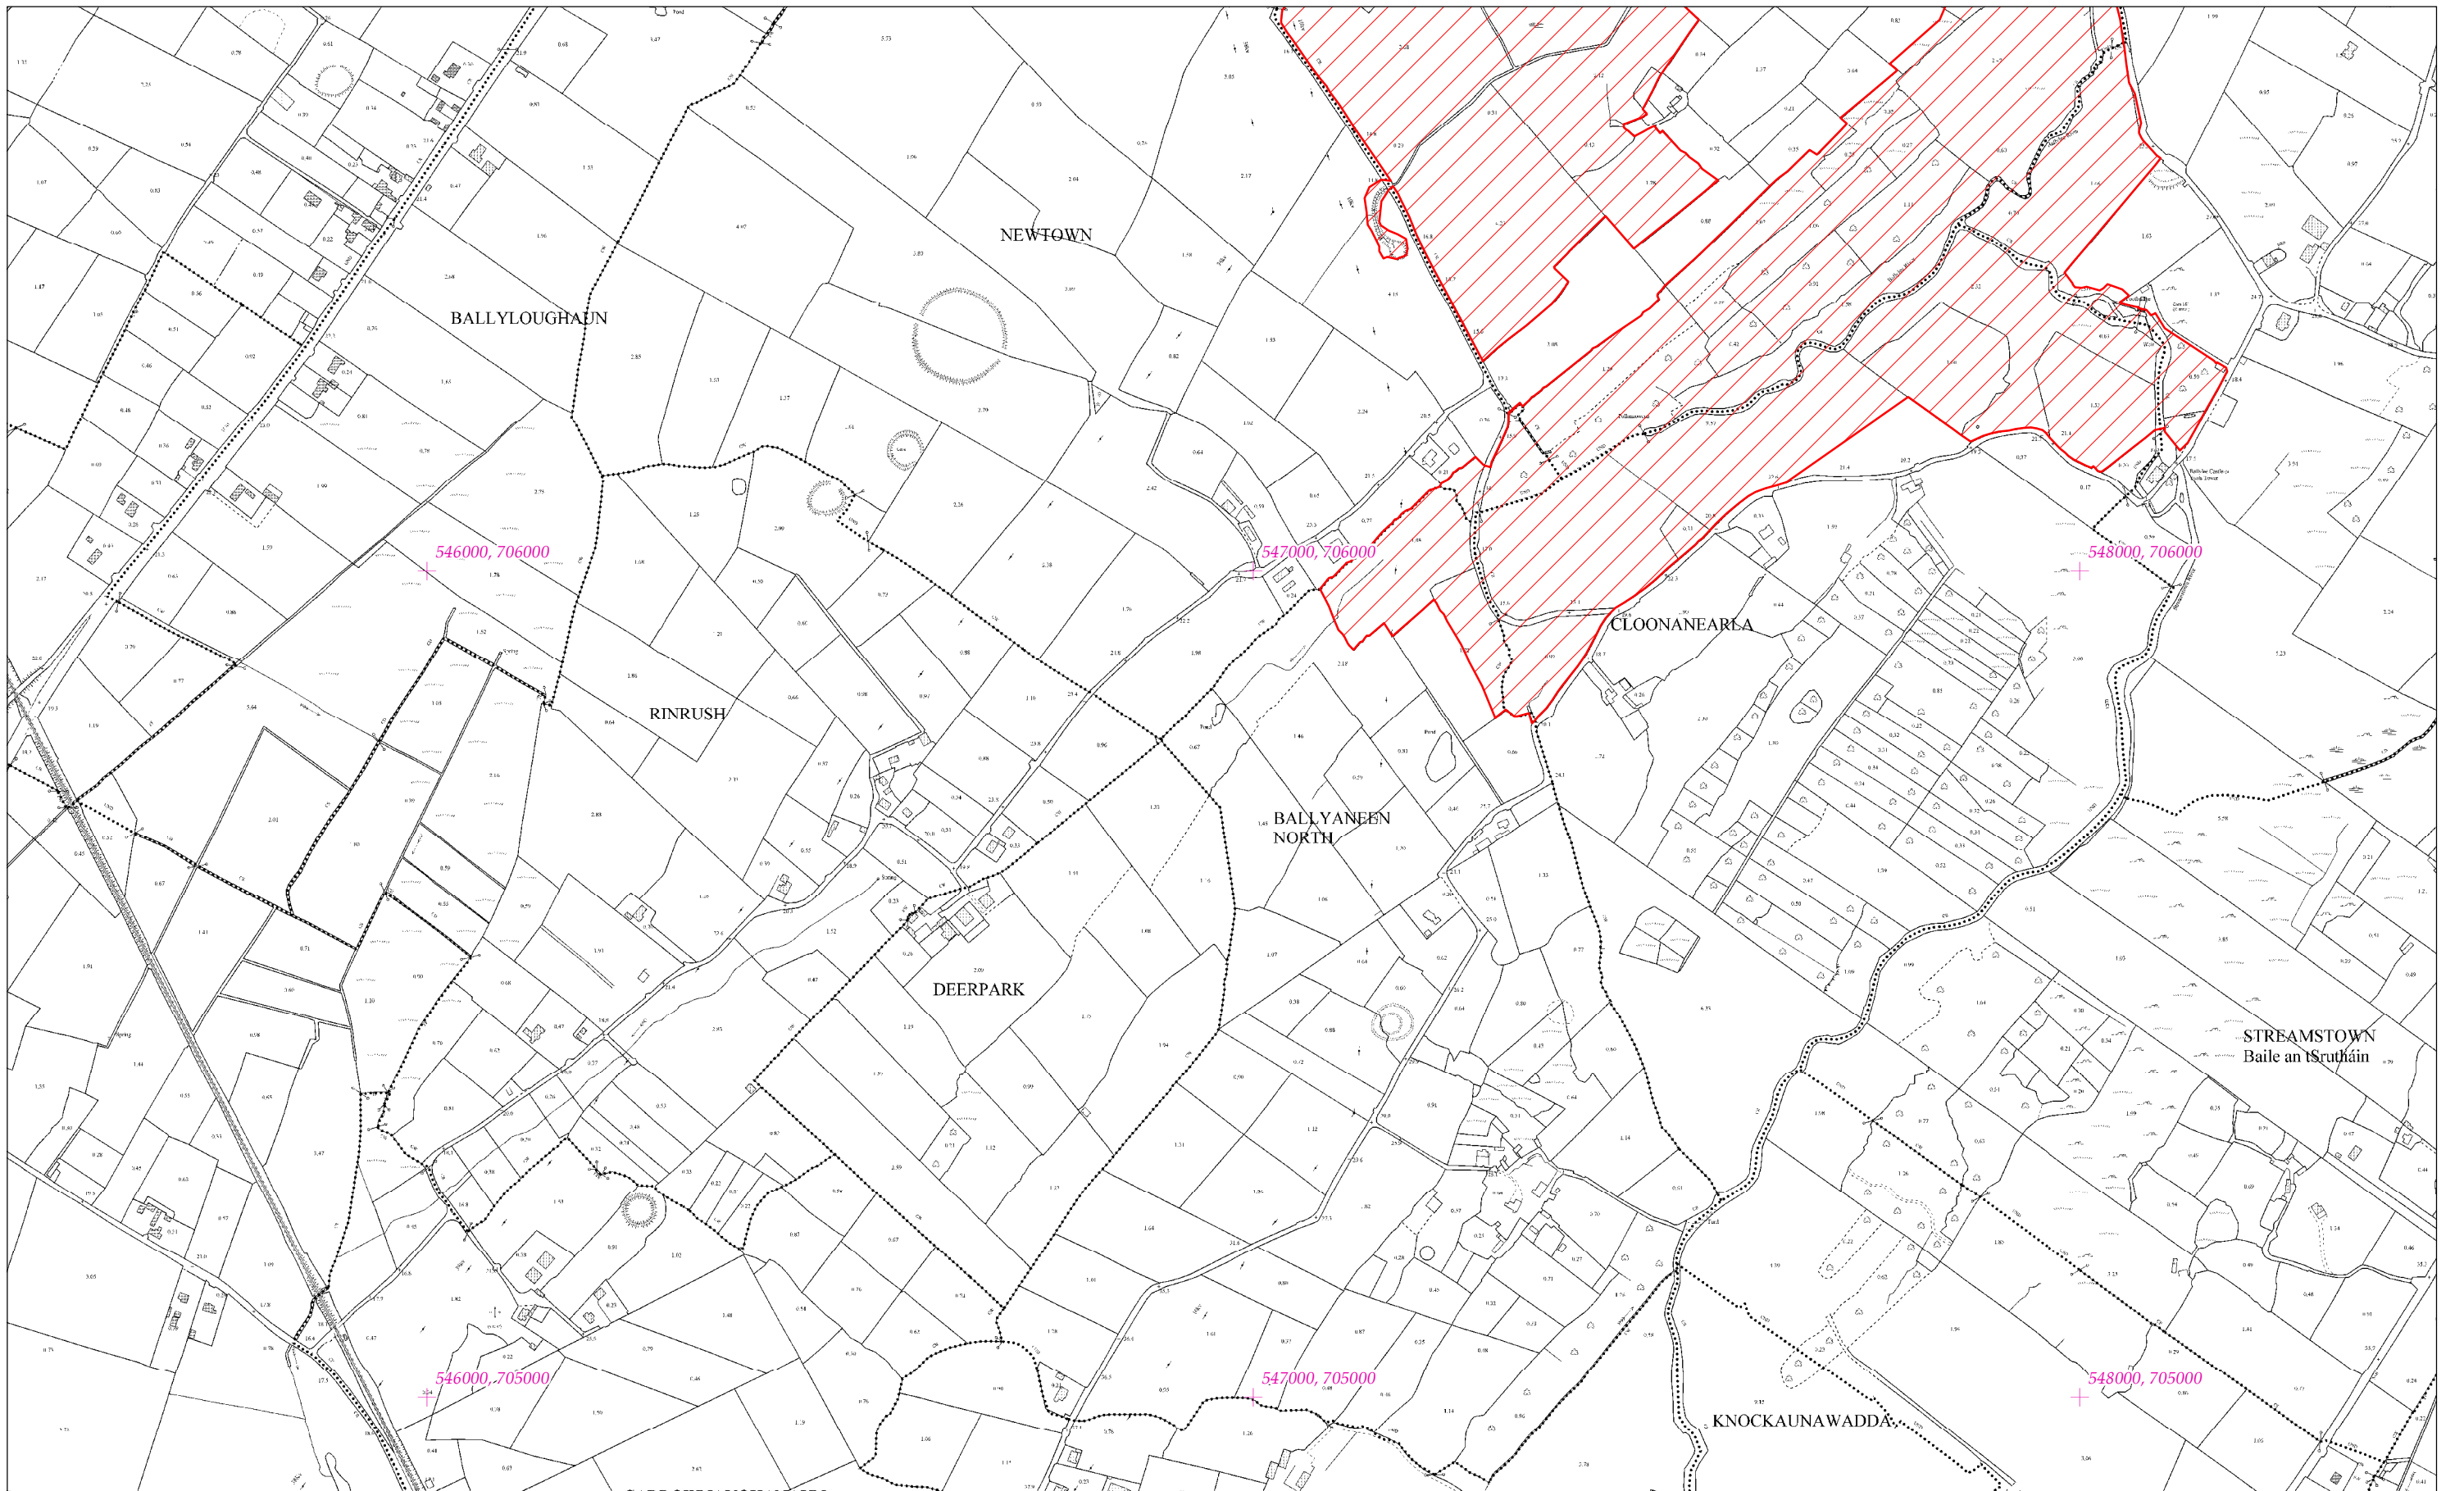

Rialachán 4(1)(b) / Regulation 4(1)(b)

Leathanach 2 de 4 (Co. na Gaillimhe)
Page 2 of 4 (Co. Galway)

LIMISTÉAR FAOI CHAOMHNÚ SPEISIALTA
SPECIAL AREA OF CONSERVATION

Suirbhéireacht Ordanáis Éireann Ceadúnas Uimhir EN 0059216 © OSi / Rialtas na hÉireann
Ordnance Survey Ireland Licence No. EN 0059216 © Ordnance Survey Ireland / Government of Ireland
Córas Comhordanáidi: Trasteilgean Mercator na hÉireann / Co-ordinate System: Irish Transverse Mercator

LCS Thurlaigh na Ceathrún Báine,
an Halla Nua agus Bhaile Uí Laigh
Carrowbaun, Newhall and Ballylee Turloughs SAC
1:5000 O.S. TILE 3744d 2 of 4

Scála / Scale 1:7,500

SITE CODE
002293

Leagan / Version: 3.01

Arna chlón an / Printed on: 18/05/2016