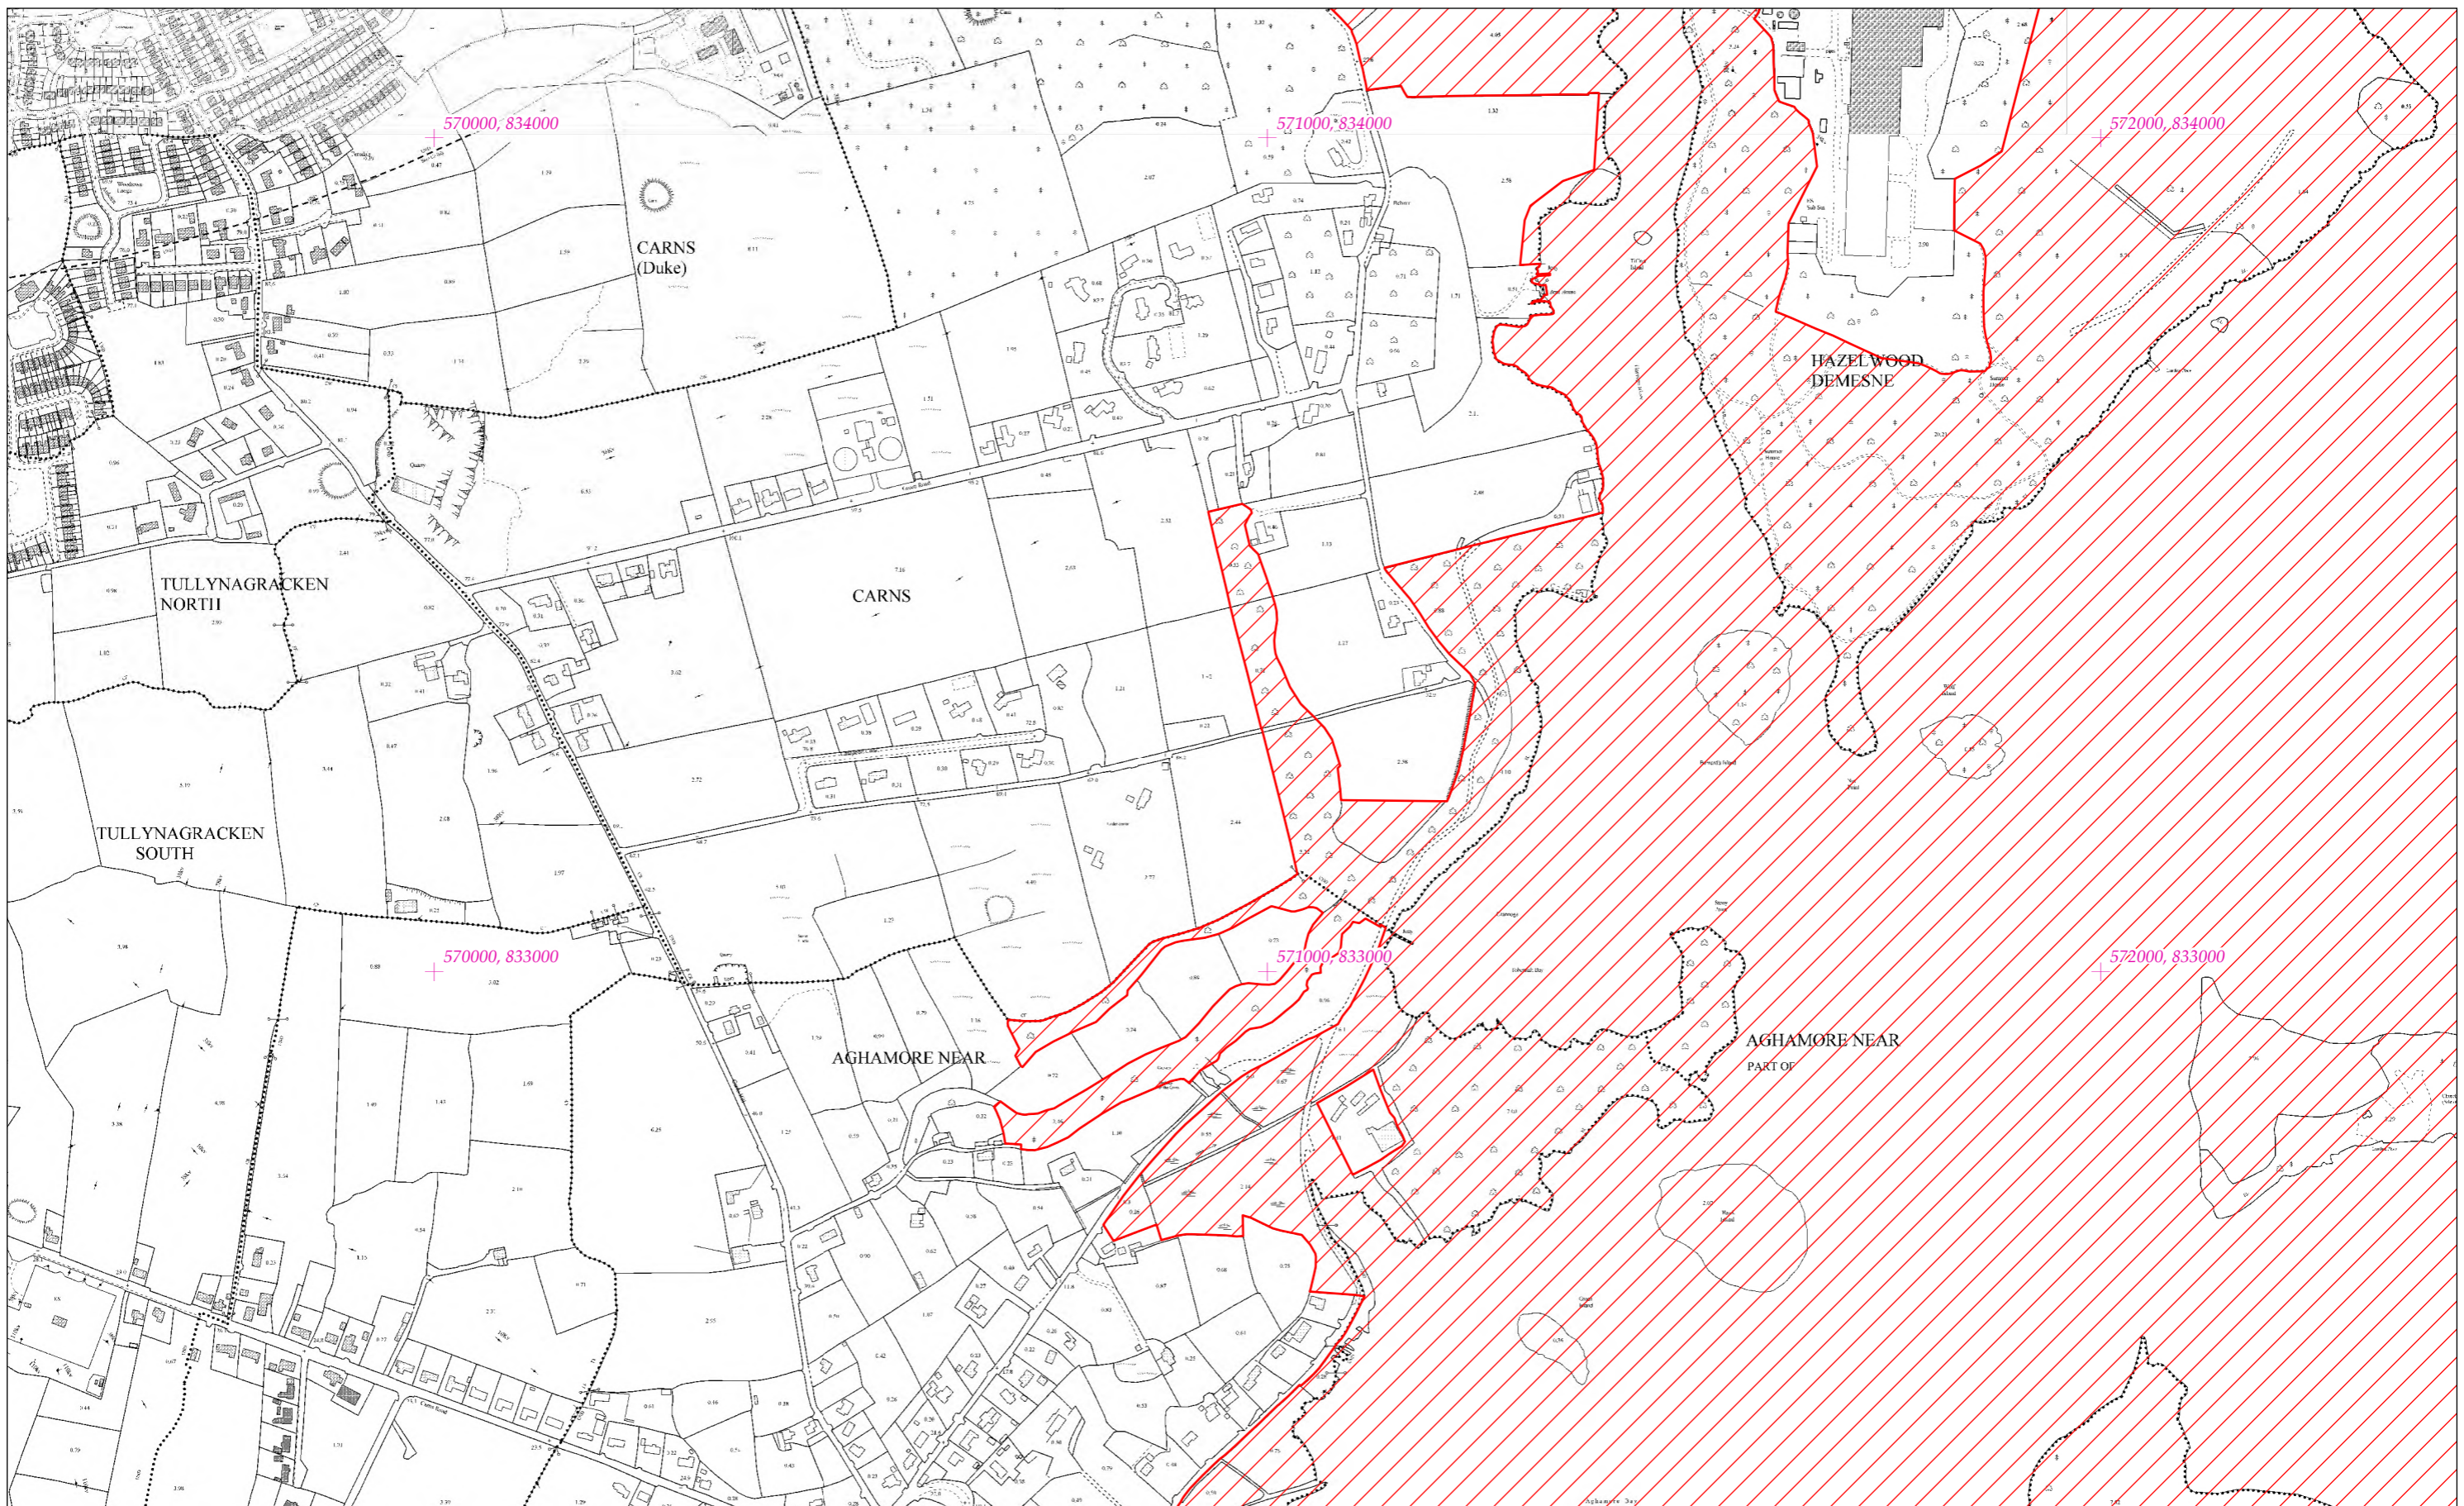

Rialachán 4(1)(b) / Regulation 4(1)(b)

Leathanach 32 de 52 (Co. Liatroma agus Co. Shligigh)
Page 32 of 52 (Co. Leitrim and Co. Sligo)

LIMISTÉAR FAOI CHAOMHNÚ SPEISIALTA
SPECIAL AREA OF CONSERVATION

Suirbhéireacht Ordanáis Éireann Ceadúnas Uimhir OSI-NMA-014 © OSI / Rialtas na hÉireann
Ordnance Survey Ireland Licence No. OSI-NMA-014 © Ordnance Survey Ireland / Government of Ireland
Córas Comhordanáidí: Trasteilgean Mercator na hÉireann / Co-ordinate System: Irish Transverse Mercator

LCS Loch Gile
Lough Gill SAC
1:5000 O.S. TILE 1071b 32 of 52

SITE CODE
001976

Leagan / Version: 3.01
Arna chló an / Printed on: 07/06/2023