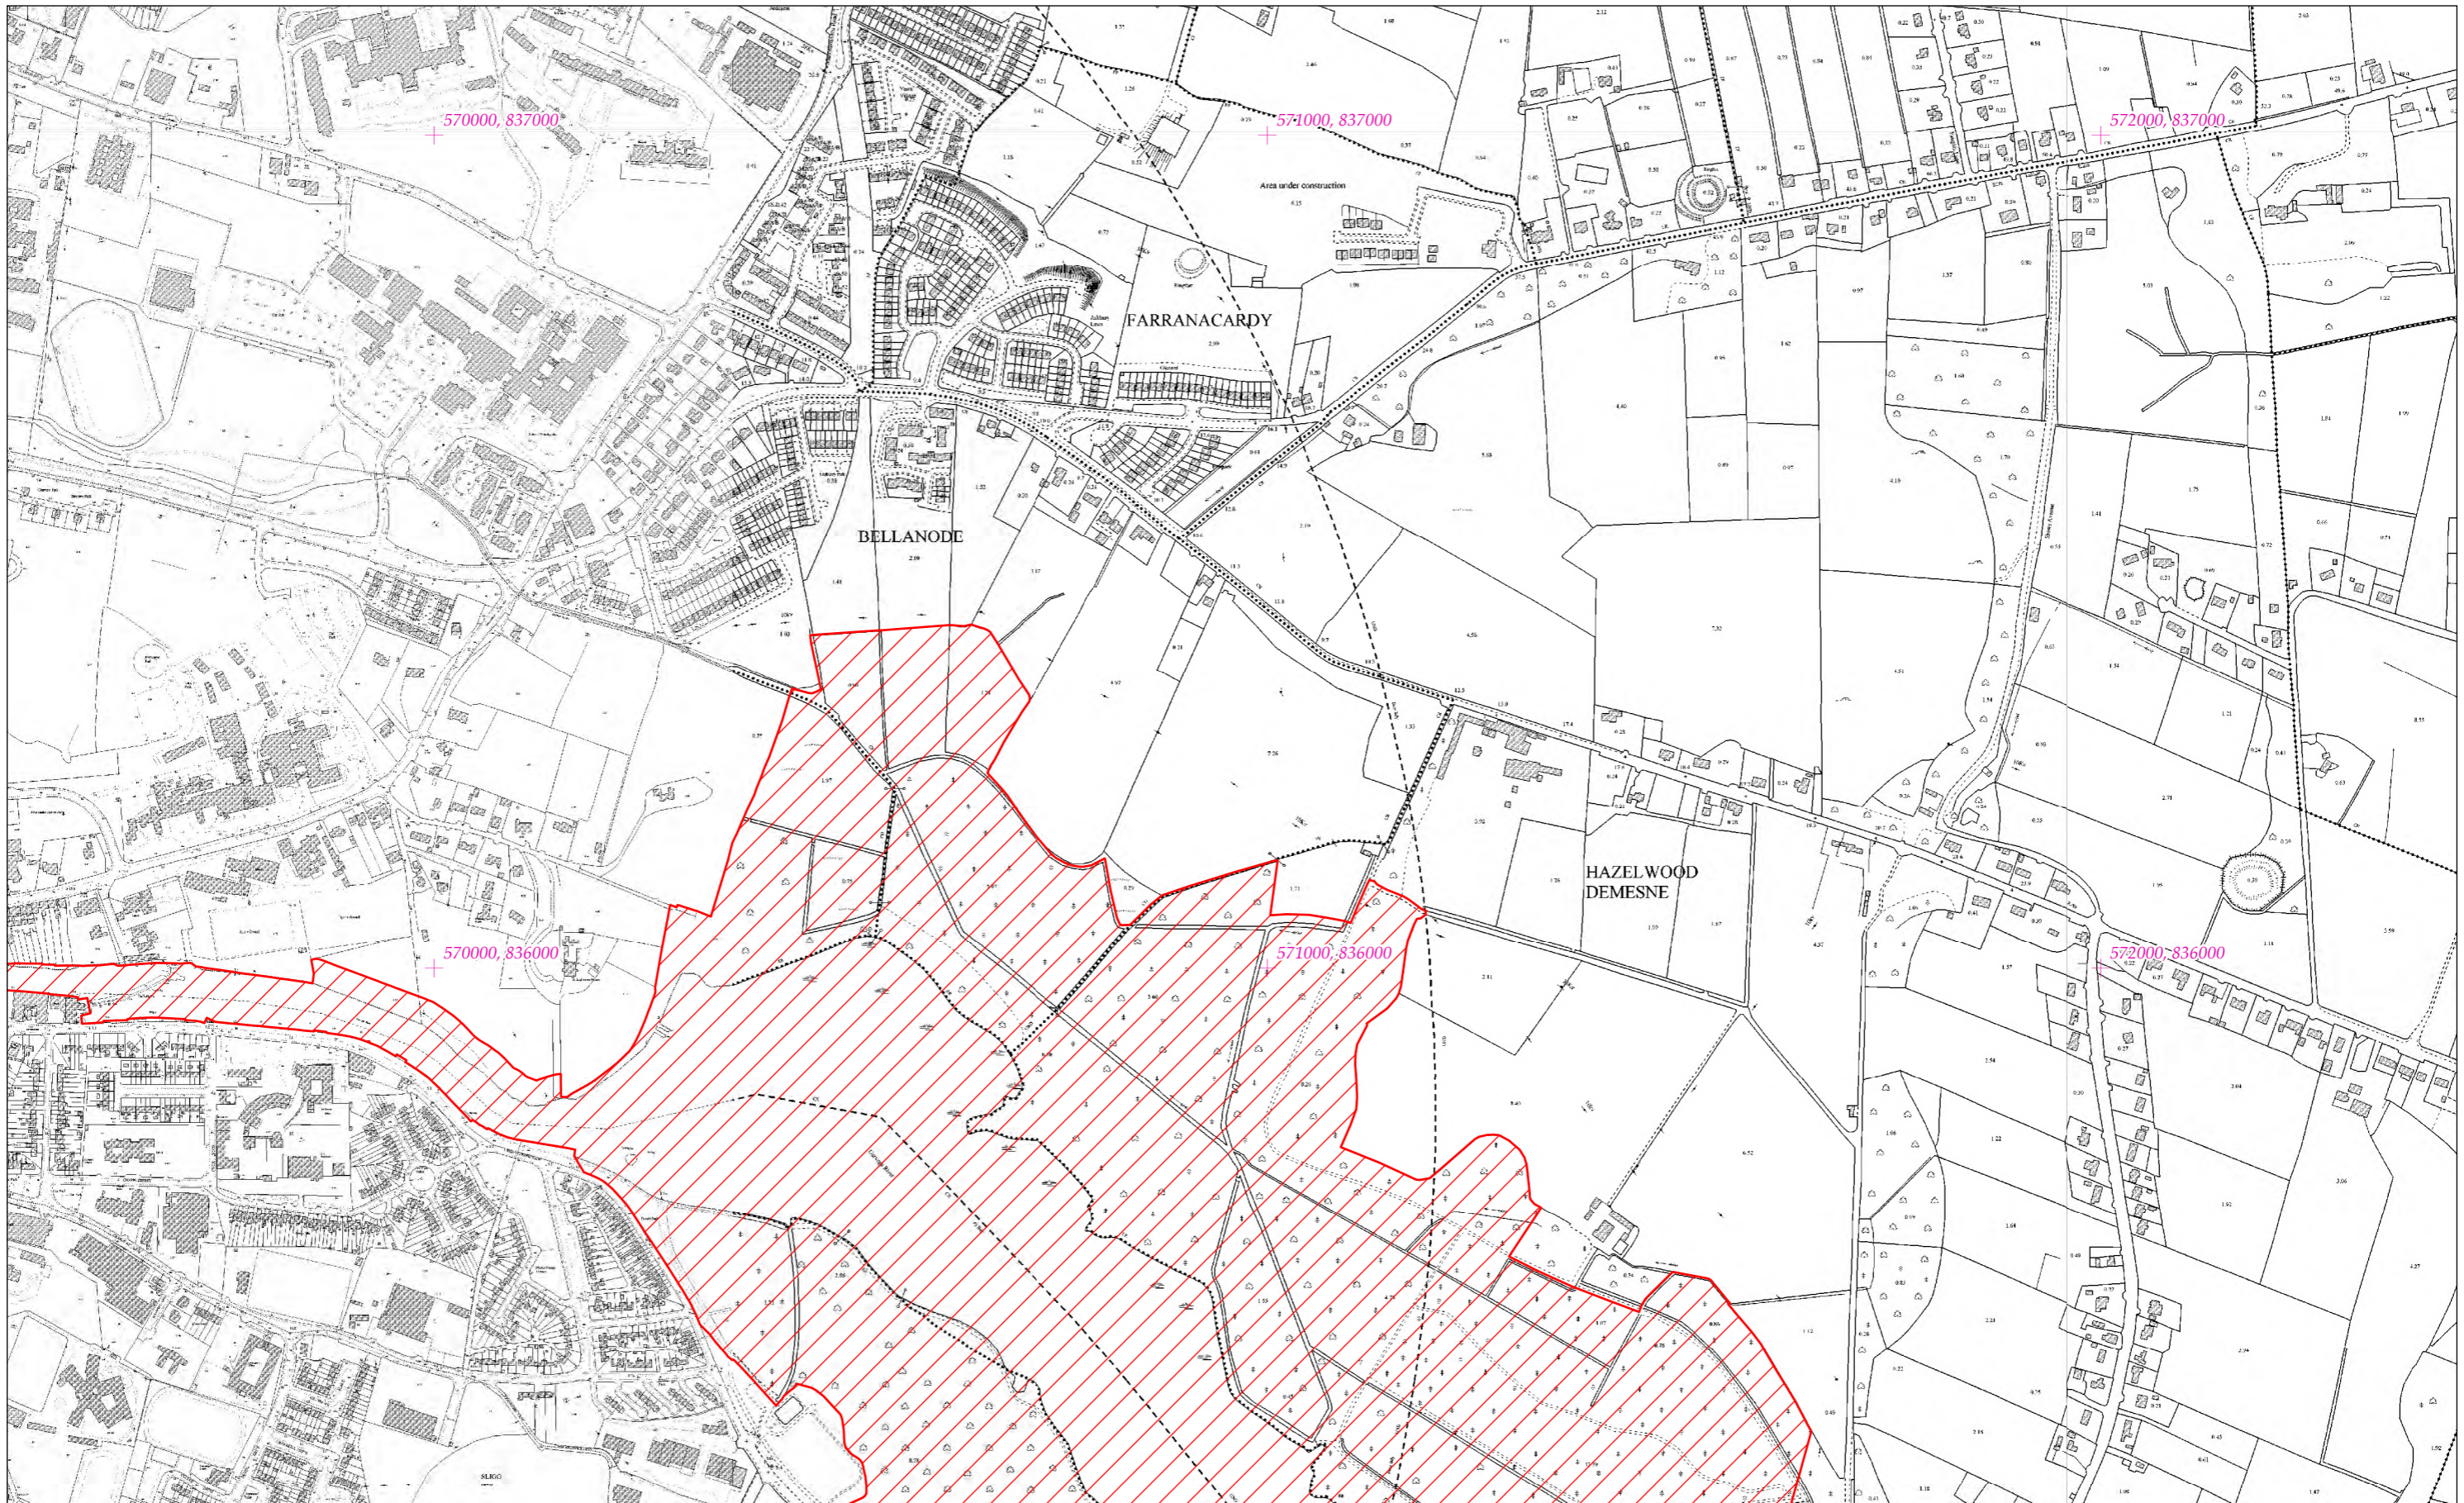

Rialachán 4(1)(b) / Regulation 4(1)(b)

Leathanach 19 de 52 (Co. Liatroma agus Co. Shligigh)
Page 19 of 52 (Co. Leitrim and Co. Sligo)

LIMISTÉAR FAOI CHAOMHNÚ SPEISIALTA
SPECIAL AREA OF CONSERVATION

Suirbhéireacht Ordanáis Éireann Ceadúnas Uimhir OSI-NMA-014 © OSI / Rialtas na hÉireann
Ordnance Survey Ireland Licence No. OSI-NMA-014 © Ordnance Survey Ireland / Government of Ireland
Córas Comhordanáidí: Trasteilgean Mercator na hÉireann / Co-ordinate System: Irish Transverse Mercator

LCS Loch Gile
Lough Gill SAC
1:5000 O.S. TILE 1012b 19 of 52

SITE CODE
001976

Leagan / Version: 3.01
Arna chló an / Printed on: 07/06/2023