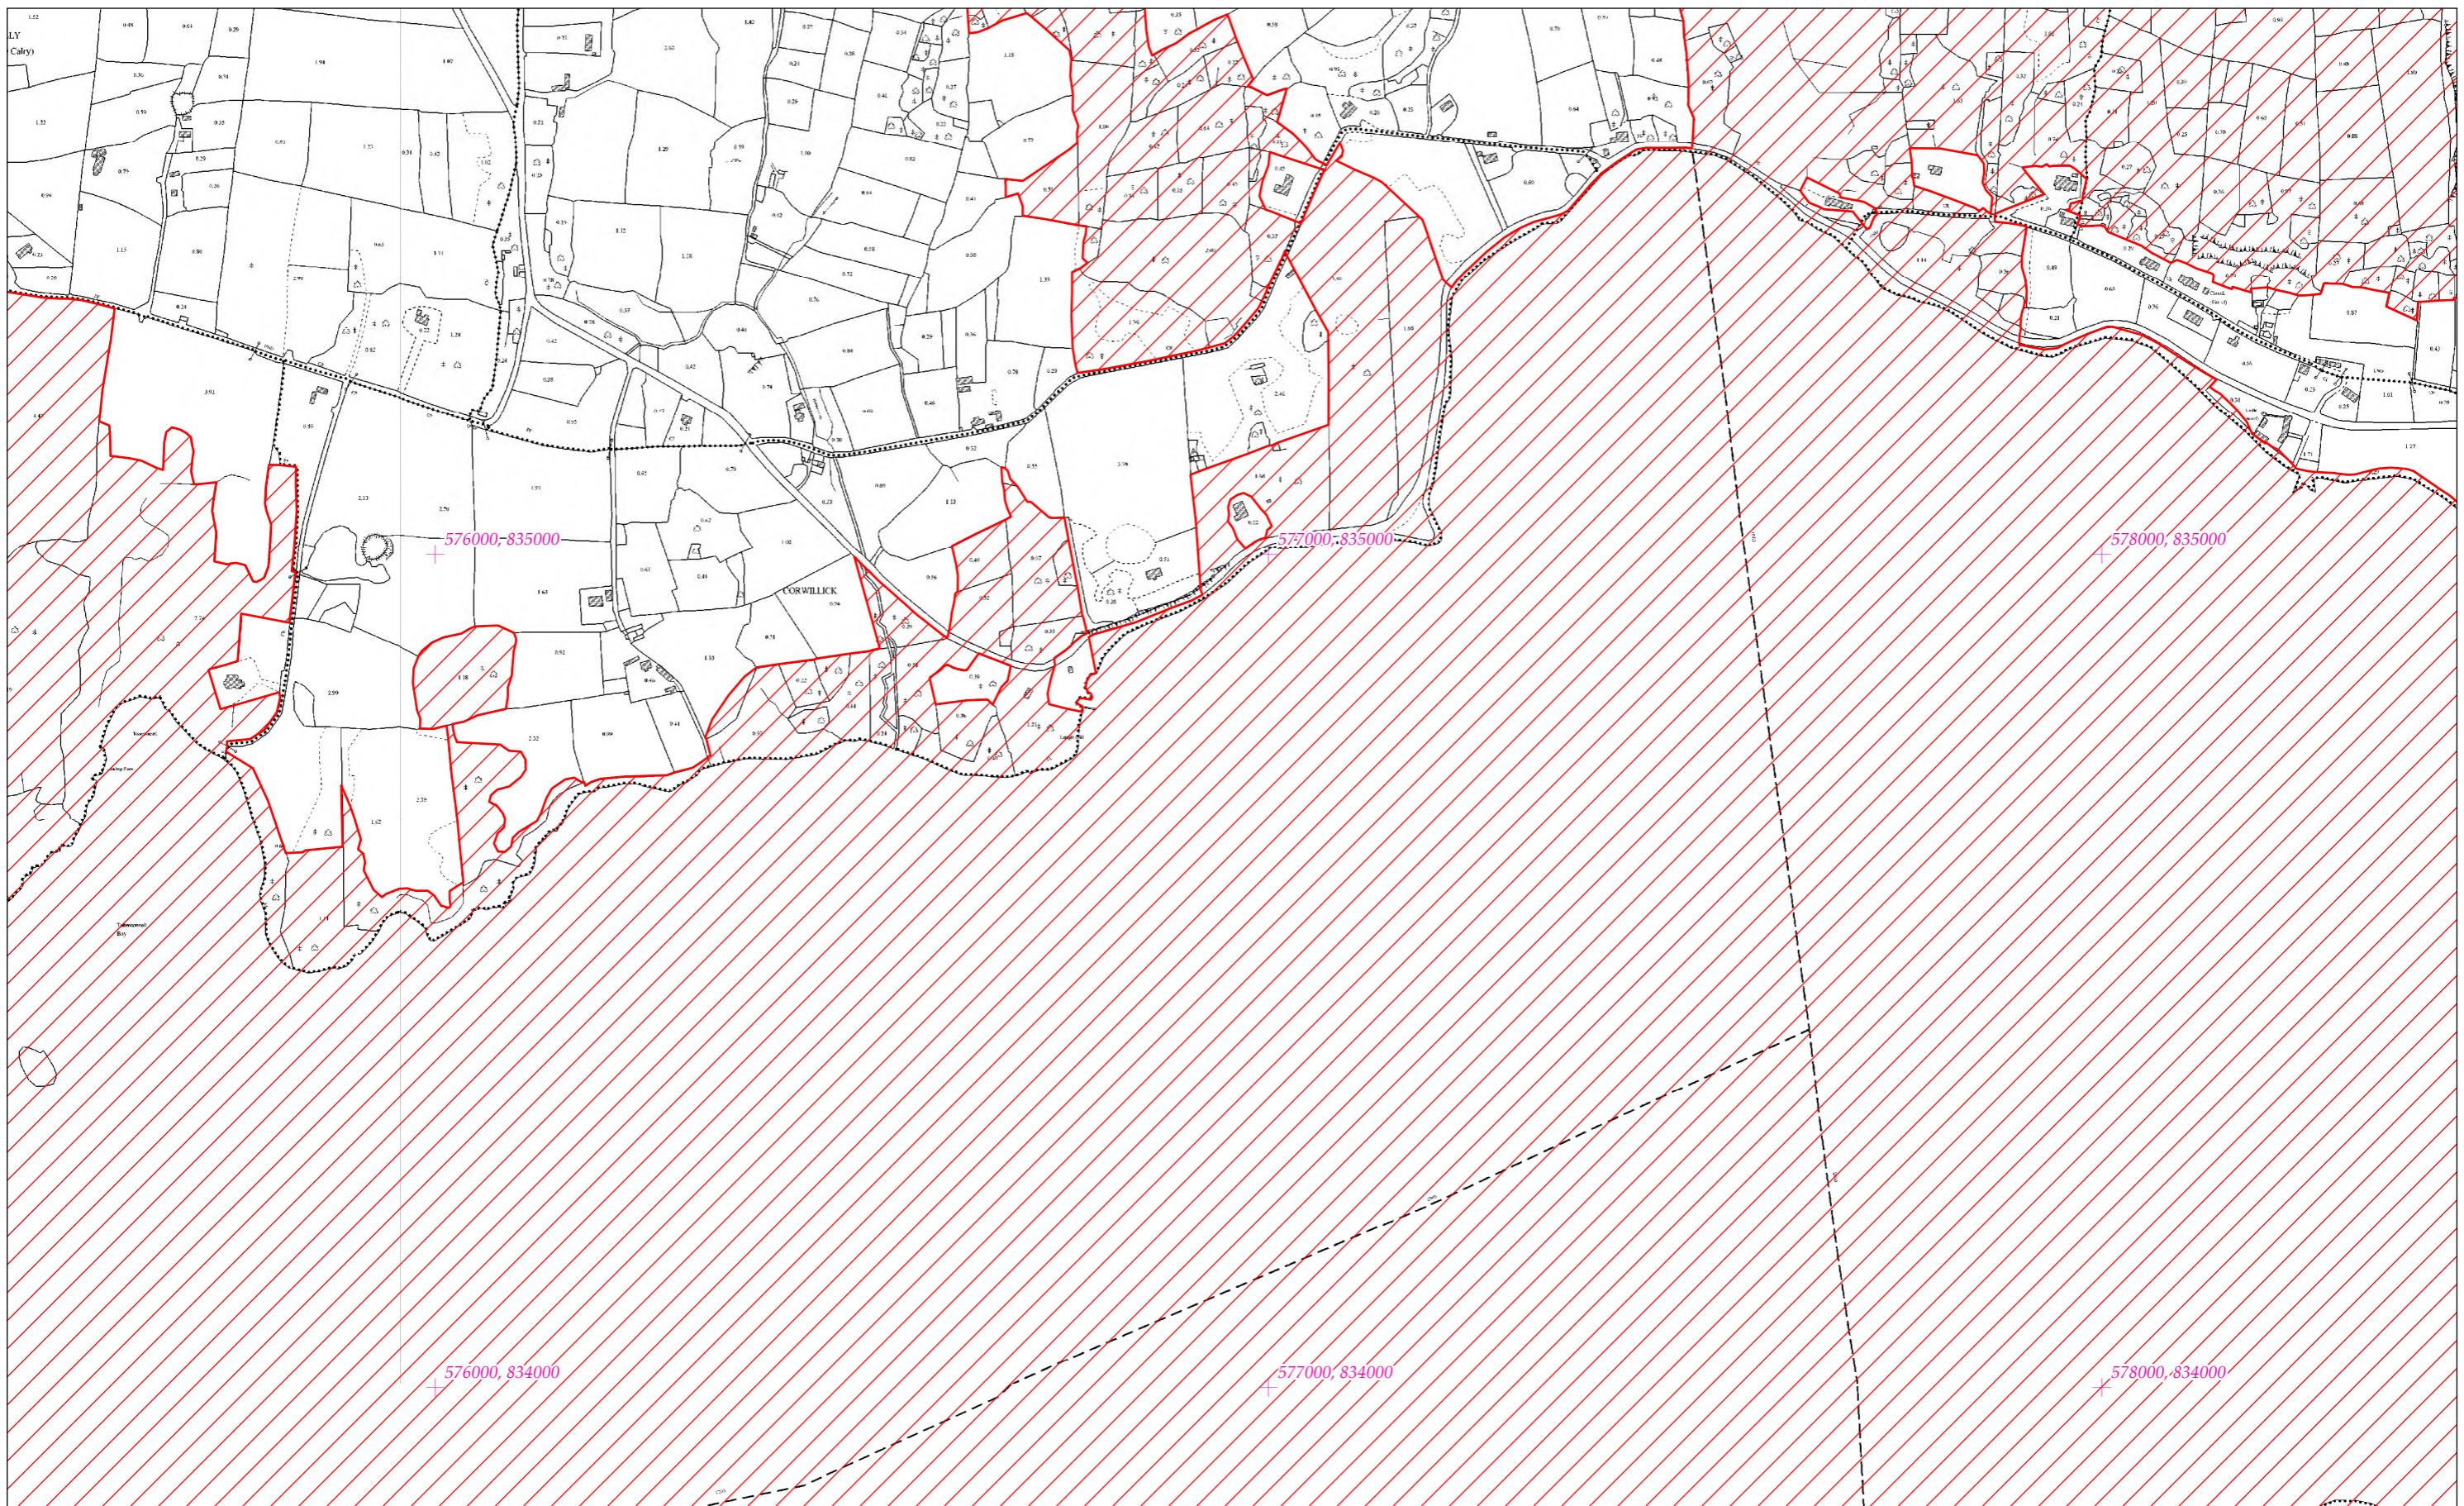

Rialachán 4(1)(b) / Regulation 4(1)(b)

Leathanach 25 de 52 (Co. Liatroma agus Co. Shligigh)
Page 25 of 52 (Co. Leitrim and Co. Sligo)

LIMISTÉAR FAOI CHAOMHNÚ SPEISIALTA
SPECIAL AREA OF CONSERVATION

Suirbhéireacht Ordanáis Éireann Ceadúnas Uimhir OSI-NMA-014 © OSI / Rialtas na hÉireann
Ordnance Survey Ireland Licence No. OSI-NMA-014 © Ordnance Survey Ireland / Government of Ireland
Córas Comhordanáidí: Trasteilgean Mercator na hÉireann / Co-ordinate System: Irish Transverse Mercator

LCS Loch Gile
Lough Gill SAC
1:5000 O.S. TILE 1014c 25 of 52

SITE CODE
001976

Leagan / Version: 3.01
Arna chló an / Printed on: 07/06/2023