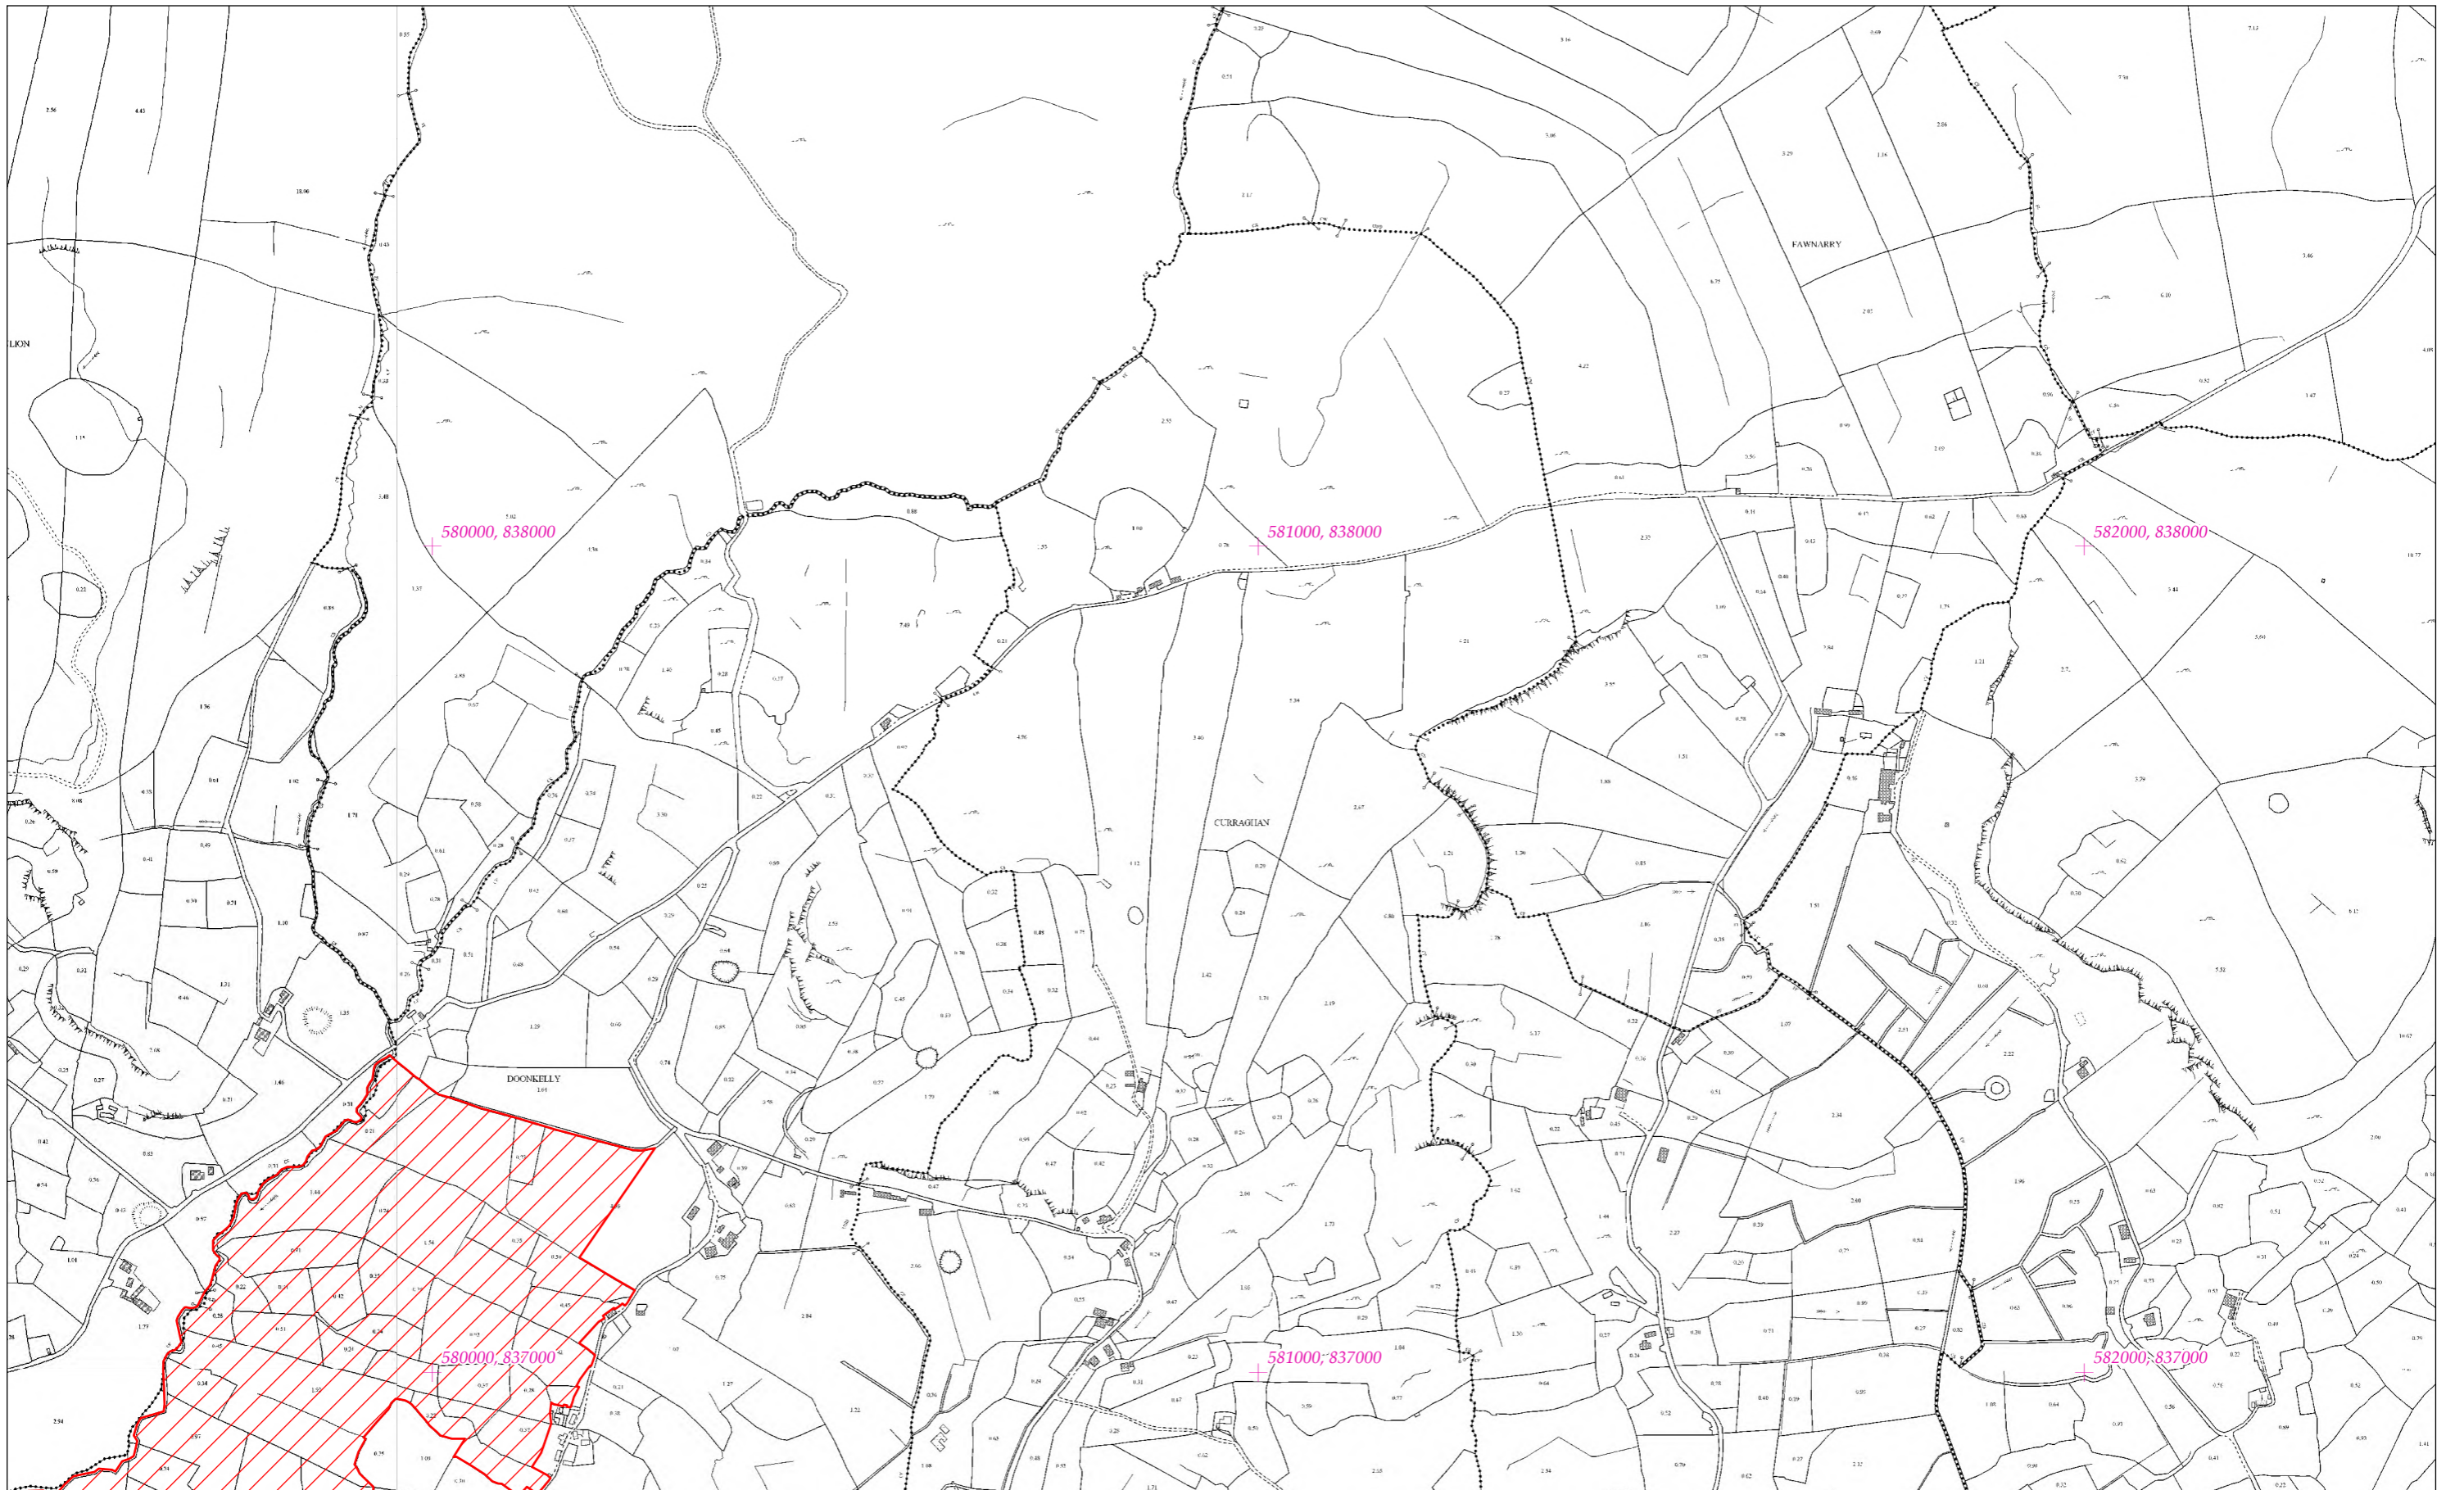

Rialachán 4(1)(b) / Regulation 4(1)(b)

Leathanach 11 de 52 (Co. Liatroma agus Co. Shligigh)
Page 11 of 52 (Co. Leitrim and Co. Sligo)

LIMISTÉAR FAOI CHAOMHNÚ SPEISIALTA
SPECIAL AREA OF CONSERVATION

Suirbhéireacht Ordanáis Éireann Ceadúnas Uimhir OSI-NMA-014 © OSI / Rialtas na hÉireann
Ordnance Survey Ireland Licence No. OSI-NMA-014 © Ordnance Survey Ireland / Government of Ireland
Córas Comhordanáidí: Trasteilgean Mercator na hÉireann / Co-ordinate System: Irish Transverse Mercator

LCS Loch Gile
Lough Gill SAC
1:5000 O.S. TILE 0956c 11 of 52

SITE CODE
001976

Leagan / Version: 3.01
Arna chló an / Printed on: 07/06/2023