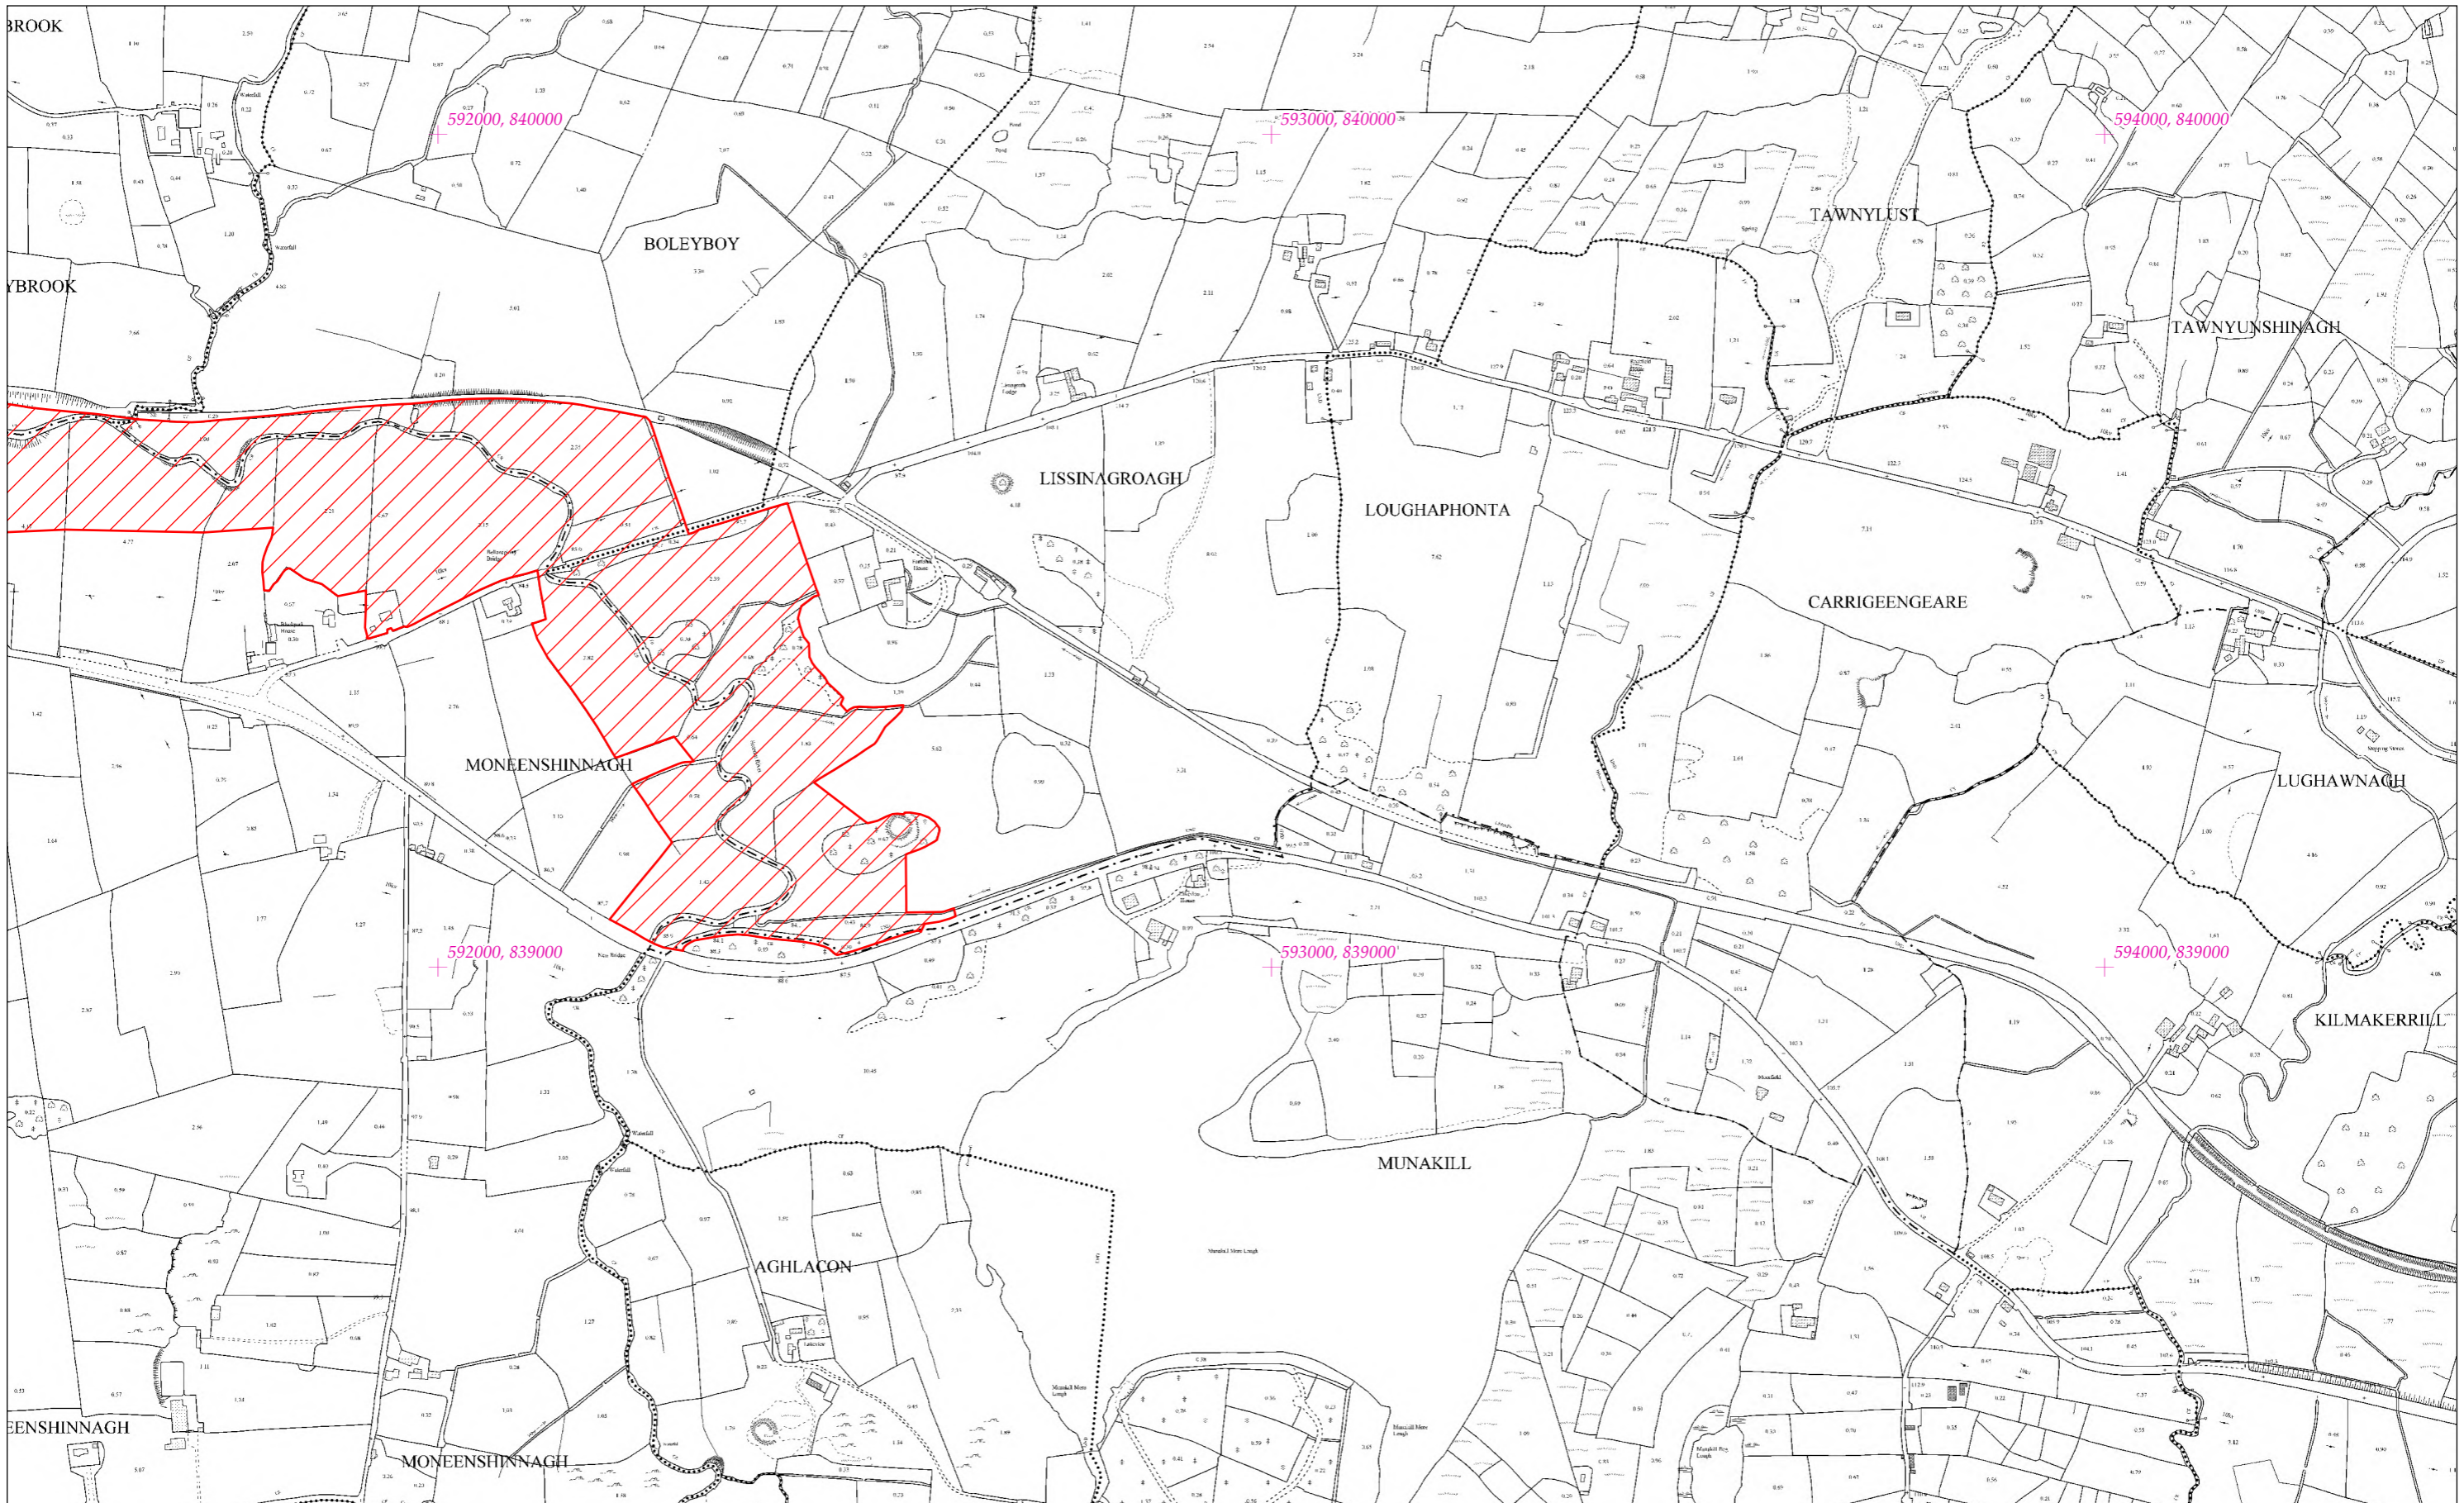

Rialachán 4(1)(b) / Regulation 4(1)(b)

Leathanach 17 de 52 (Co. Liatroma agus Co. Shligigh)
Page 17 of 52 (Co. Leitrim and Co. Sligo)

LIMISTÉAR FAOI CHAOMHNÚ SPEISIALTA
SPECIAL AREA OF CONSERVATION

Suirbhéireacht Ordanáis Éireann Ceadúnas Uimhir OSI-NMA-014 © OSI / Rialtas na hÉireann
Ordnance Survey Ireland Licence No. OSI-NMA-014 © Ordnance Survey Ireland / Government of Ireland
Córas Comhordanáidí: Trasteilgean Mercator na hÉireann / Co-ordinate System: Irish Transverse Mercator

LCS Loch Gile
Lough Gill SAC
1:5000 O.S. TILE 0959a 17 of 52

SITE CODE
001976

Leagan / Version: 3.01
Arna chló an / Printed on: 07/06/2023