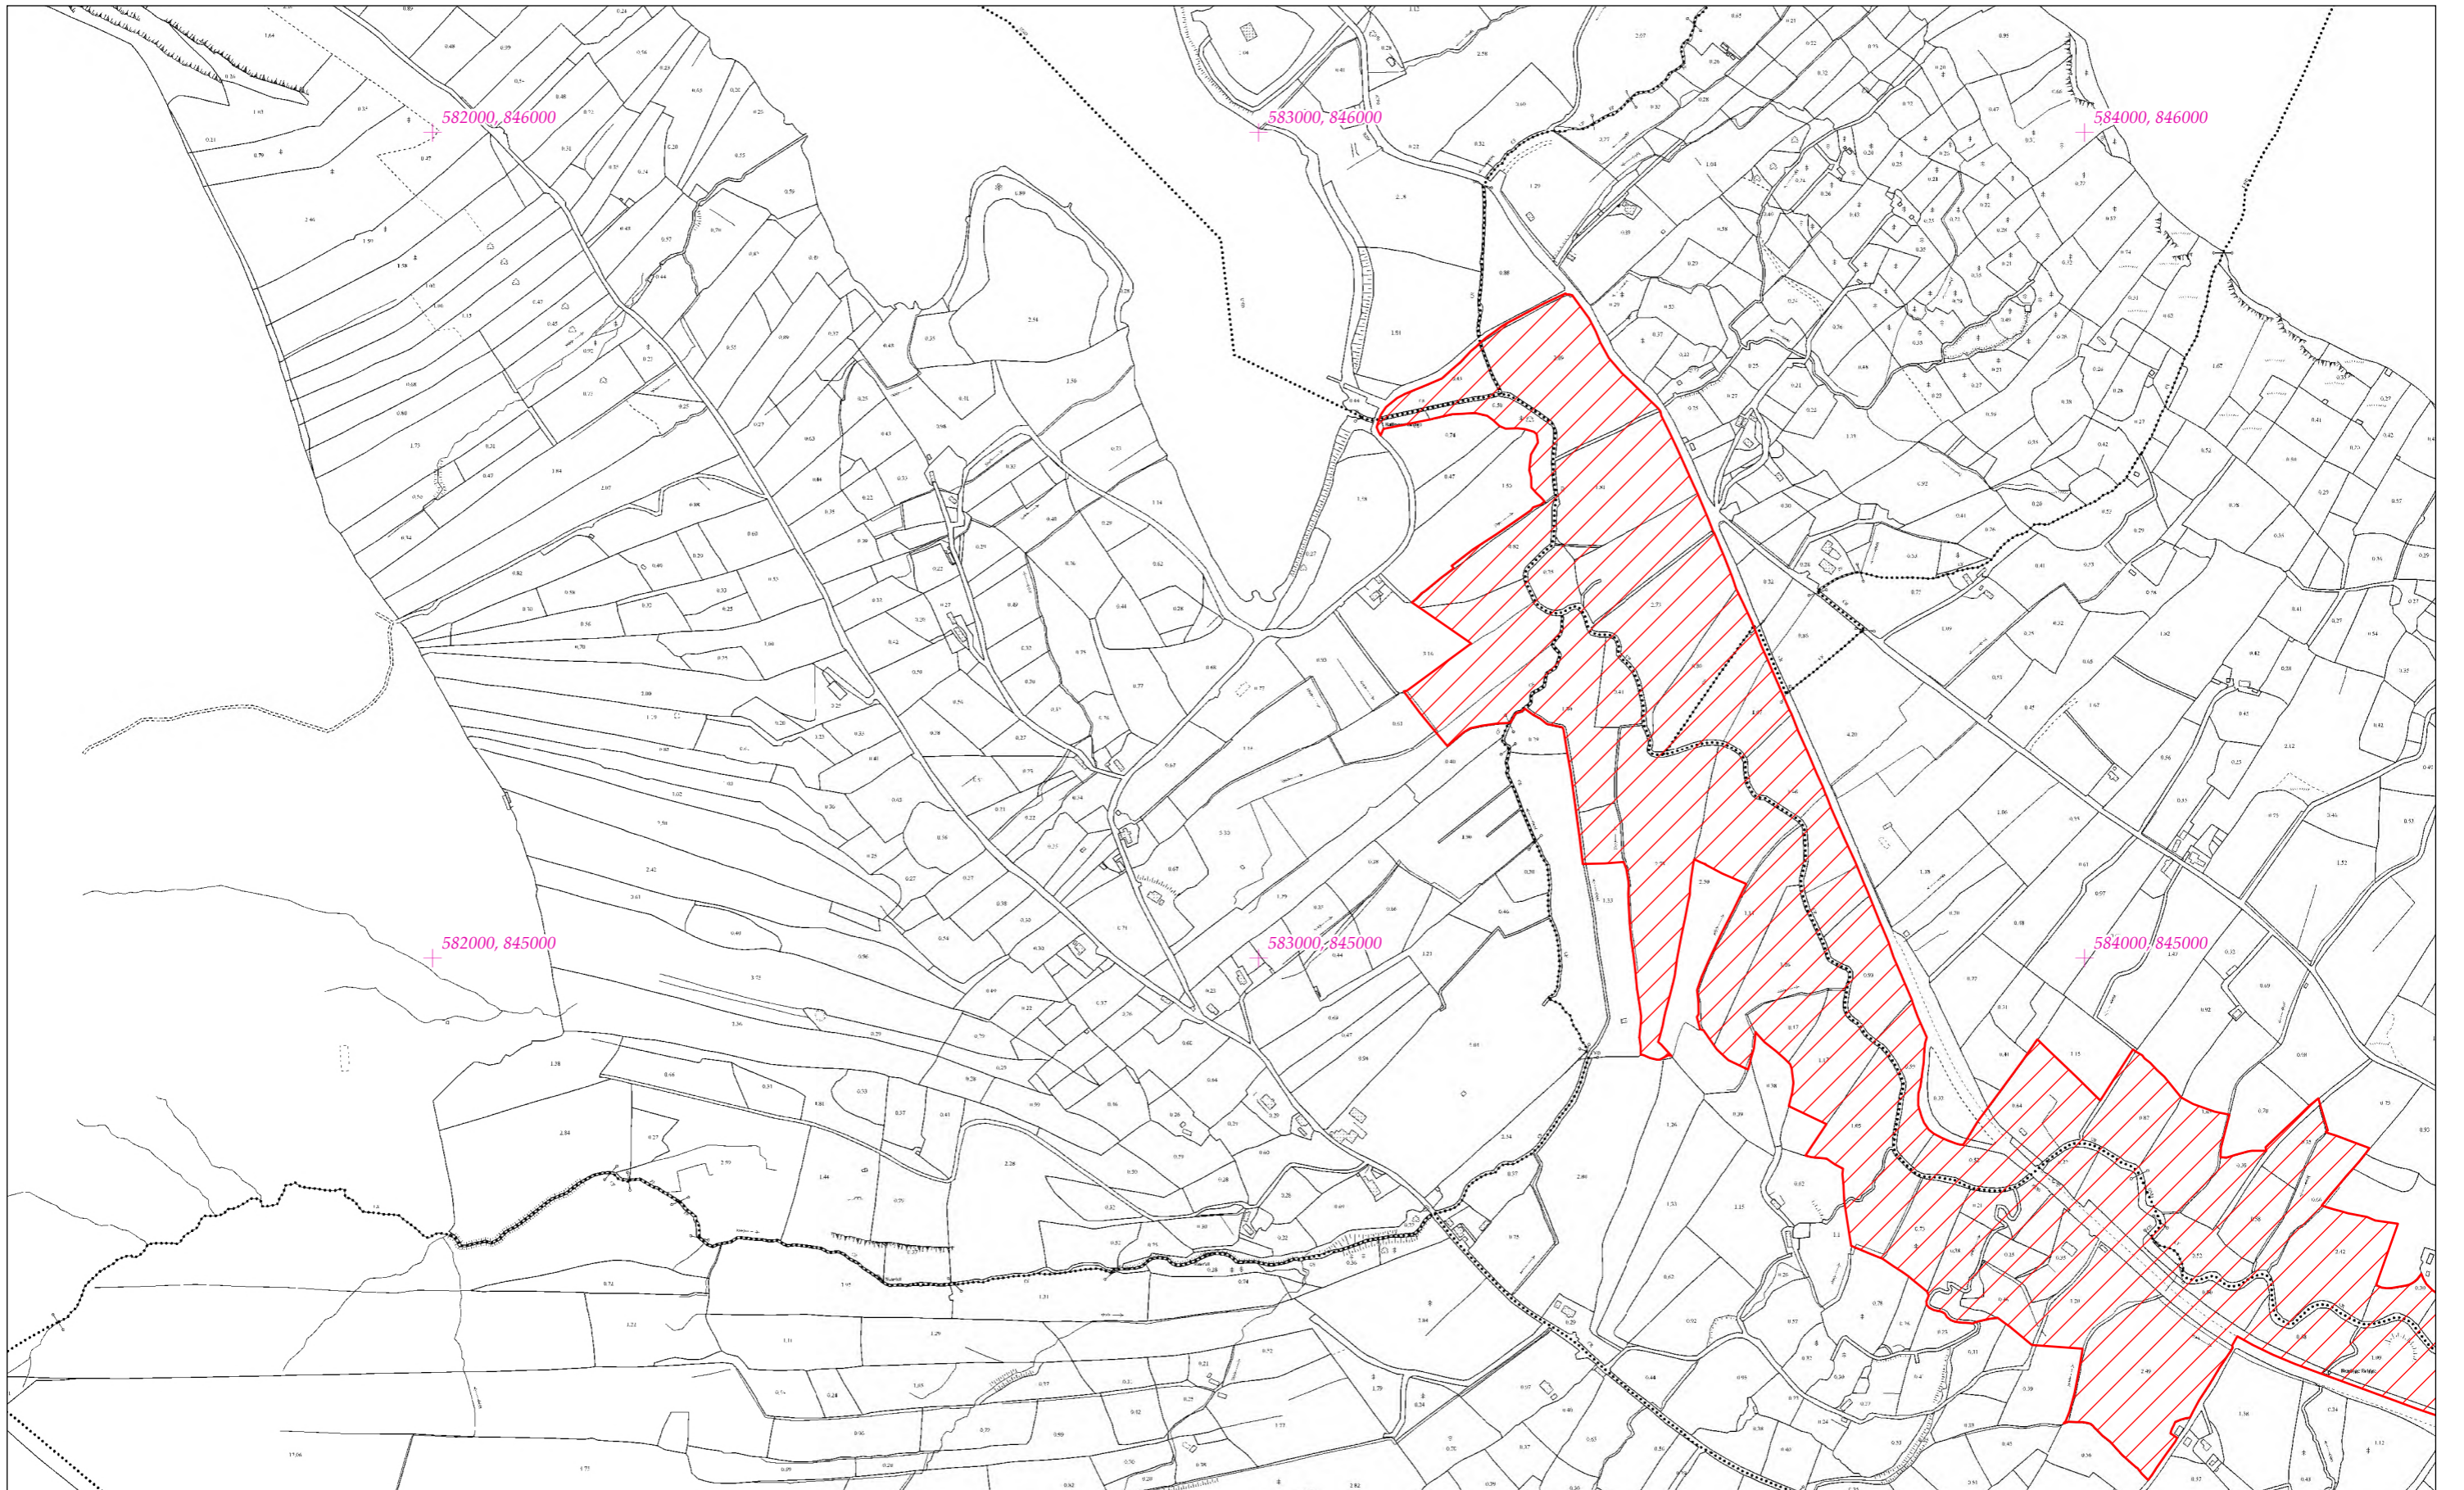

Rialachán 4(1)(b) / Regulation 4(1)(b)

Leathanach 1 de 52 (Co. Liatroma agus Co. Shligigh)
Page 1 of 52 (Co. Leitrim and Co. Sligo)

LIMISTÉAR FAOI CHAOMHNÚ SPEISIALTA
SPECIAL AREA OF CONSERVATION

Suirbhéireacht Ordanáis Éireann Ceadúnas Uimhir OSI-NMA-014 © OSI / Rialtas na hÉireann
Ordnance Survey Ireland Licence No. OSI-NMA-014 © Ordnance Survey Ireland / Government of Ireland
Córas Comhordanáidí: Trasteilgean Mercator na hÉireann / Co-ordinate System: Irish Transverse Mercator

LCS Loch Gile
Lough Gill SAC
1:5000 O.S. TILE 0852b 1 of 52

SITE CODE
001976

Leagan / Version: 3.01
Arna chló an / Printed on: 07/06/2023