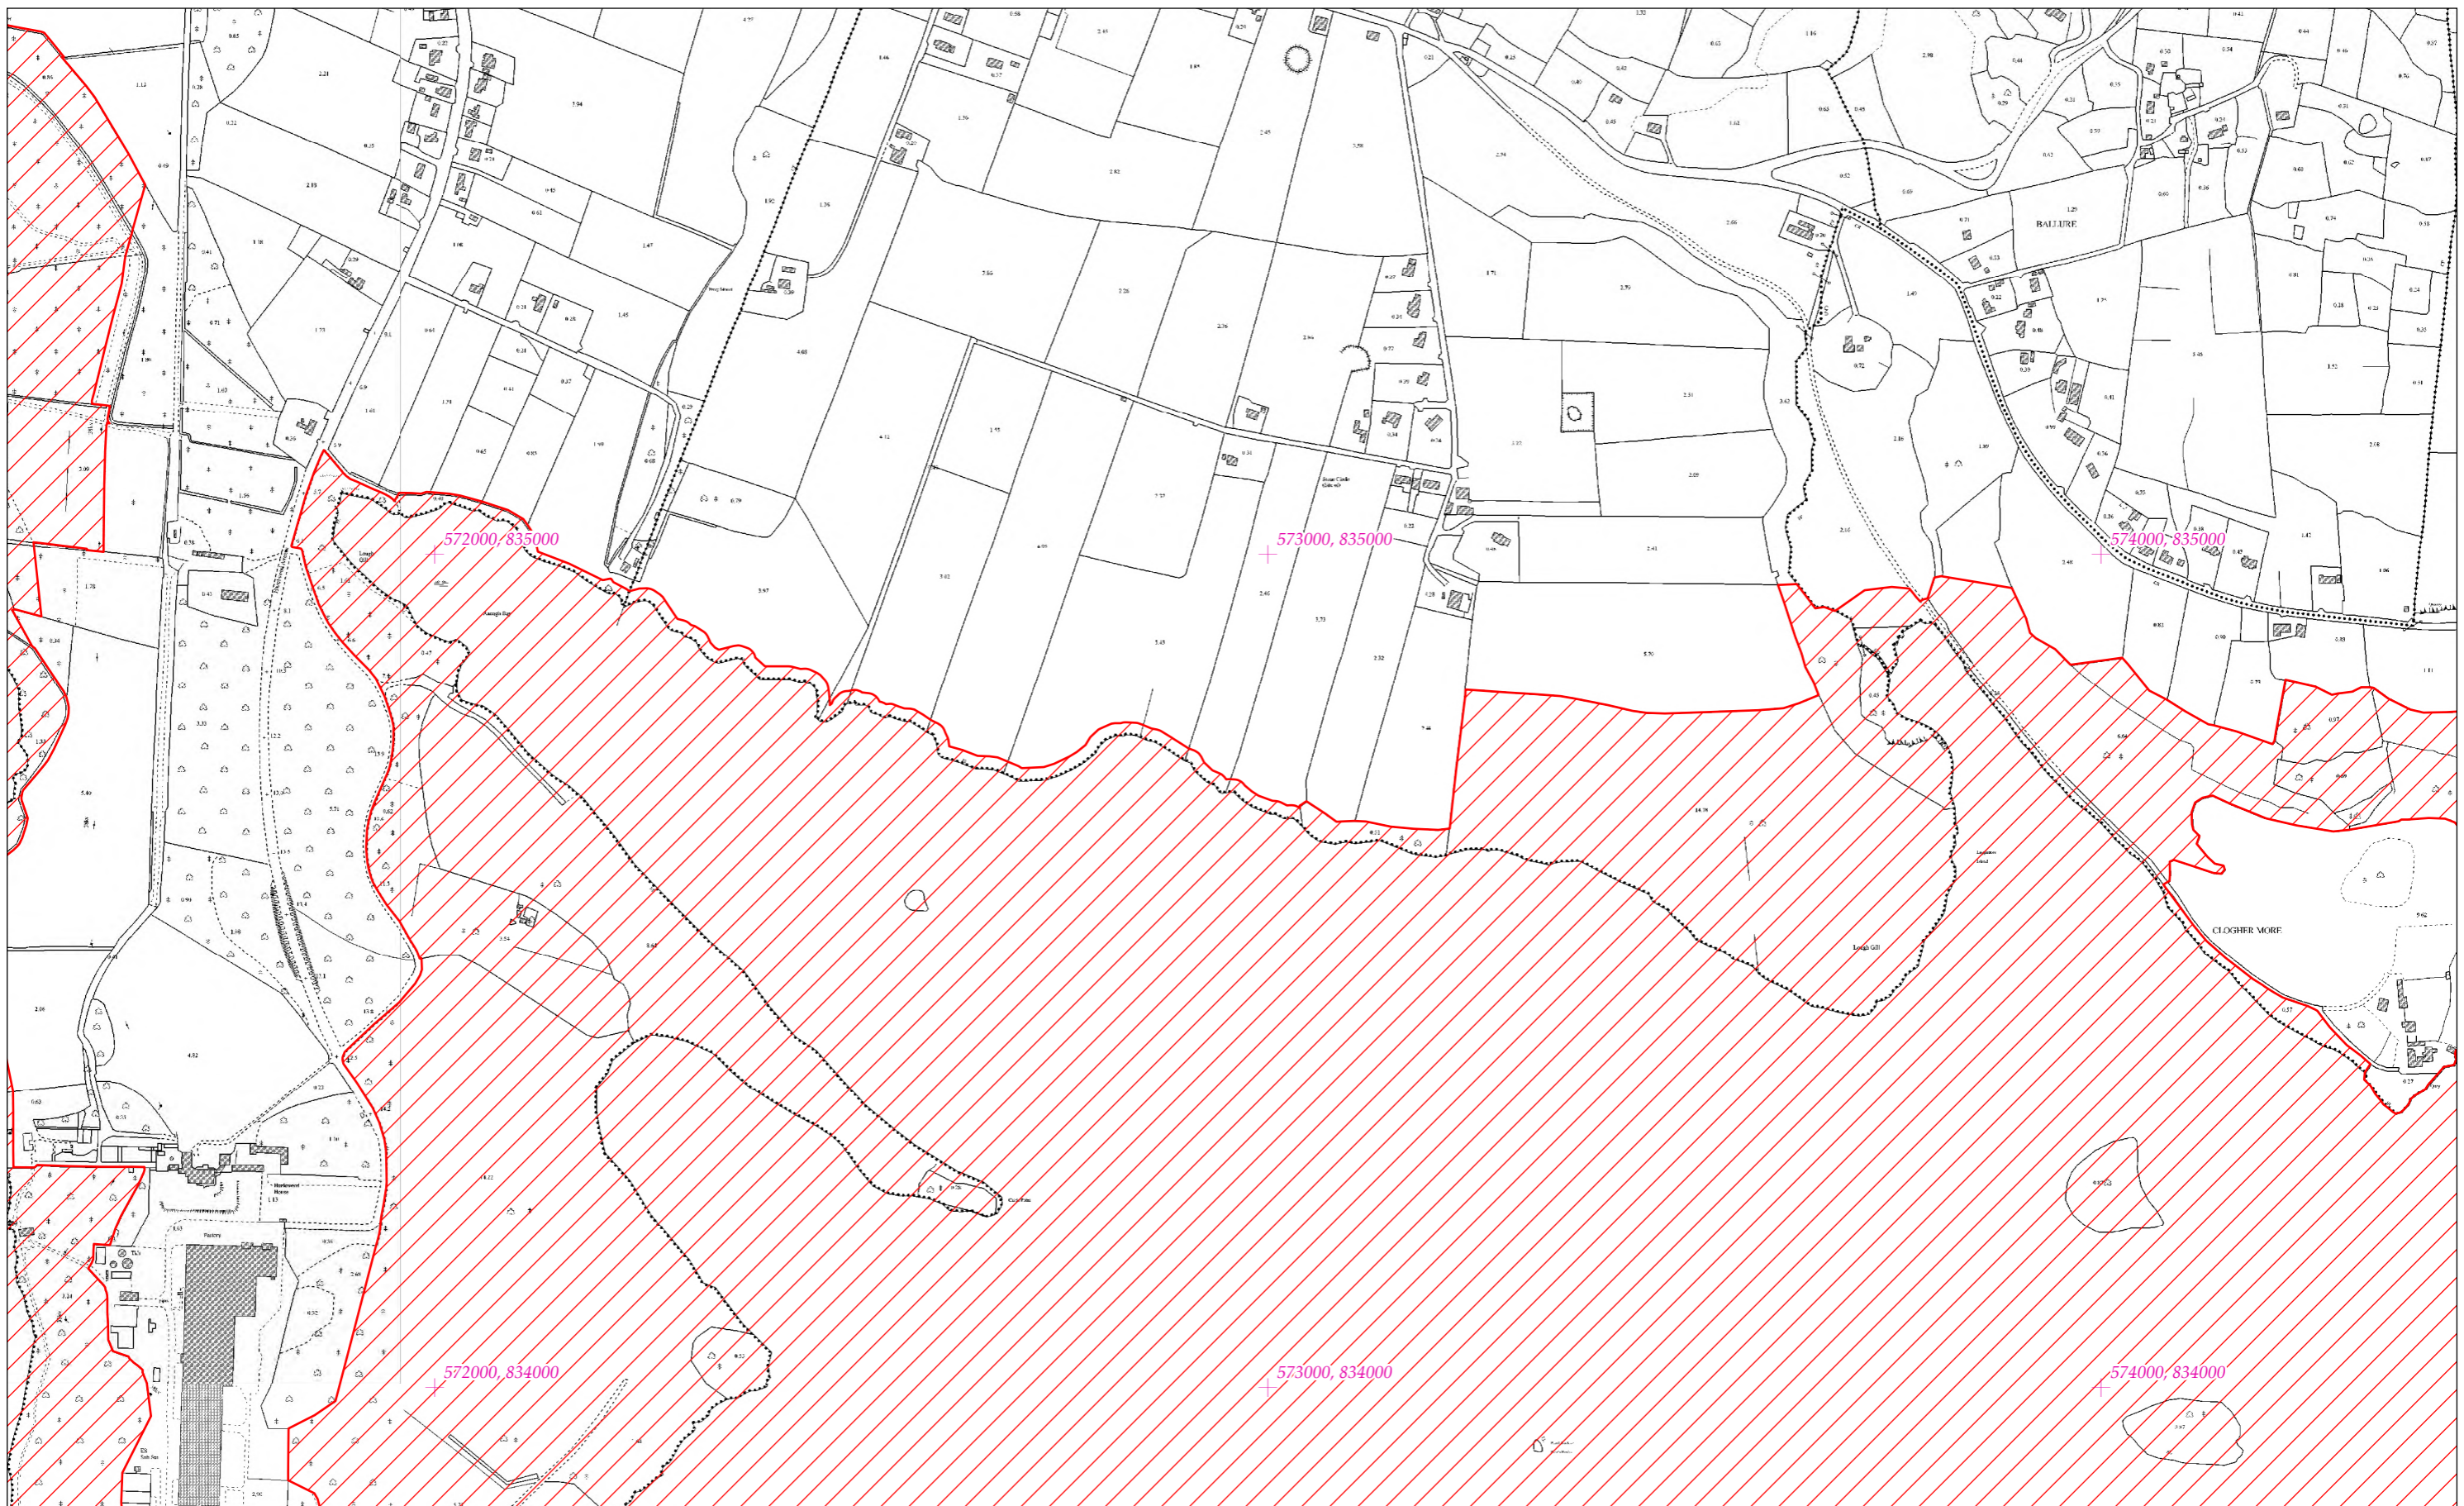

Rialachán 4(1)(b) / Regulation 4(1)(b)

Leathanach 21 de 52 (Co. Liatroma agus Co. Shligigh)
Page 21 of 52 (Co. Leitrim and Co. Sligo)

LIMISTÉAR FAOI CHAOMHNÚ SPEISIALTA
SPECIAL AREA OF CONSERVATION

Suirbhéireacht Ordanáis Éireann Ceadúnas Uimhir OSI-NMA-014 © OSI / Rialtas na hÉireann
Ordnance Survey Ireland Licence No. OSI-NMA-014 © Ordnance Survey Ireland / Government of Ireland
Córas Comhordanáidí: Trasteilgean Mercator na hÉireann / Co-ordinate System: Irish Transverse Mercator

LCS Loch Gile
Lough Gill SAC
1:5000 O.S. TILE 1013c 21 of 52

SITE CODE
001976

Leagan / Version: 3.01
Arna chló an / Printed on: 07/06/2023