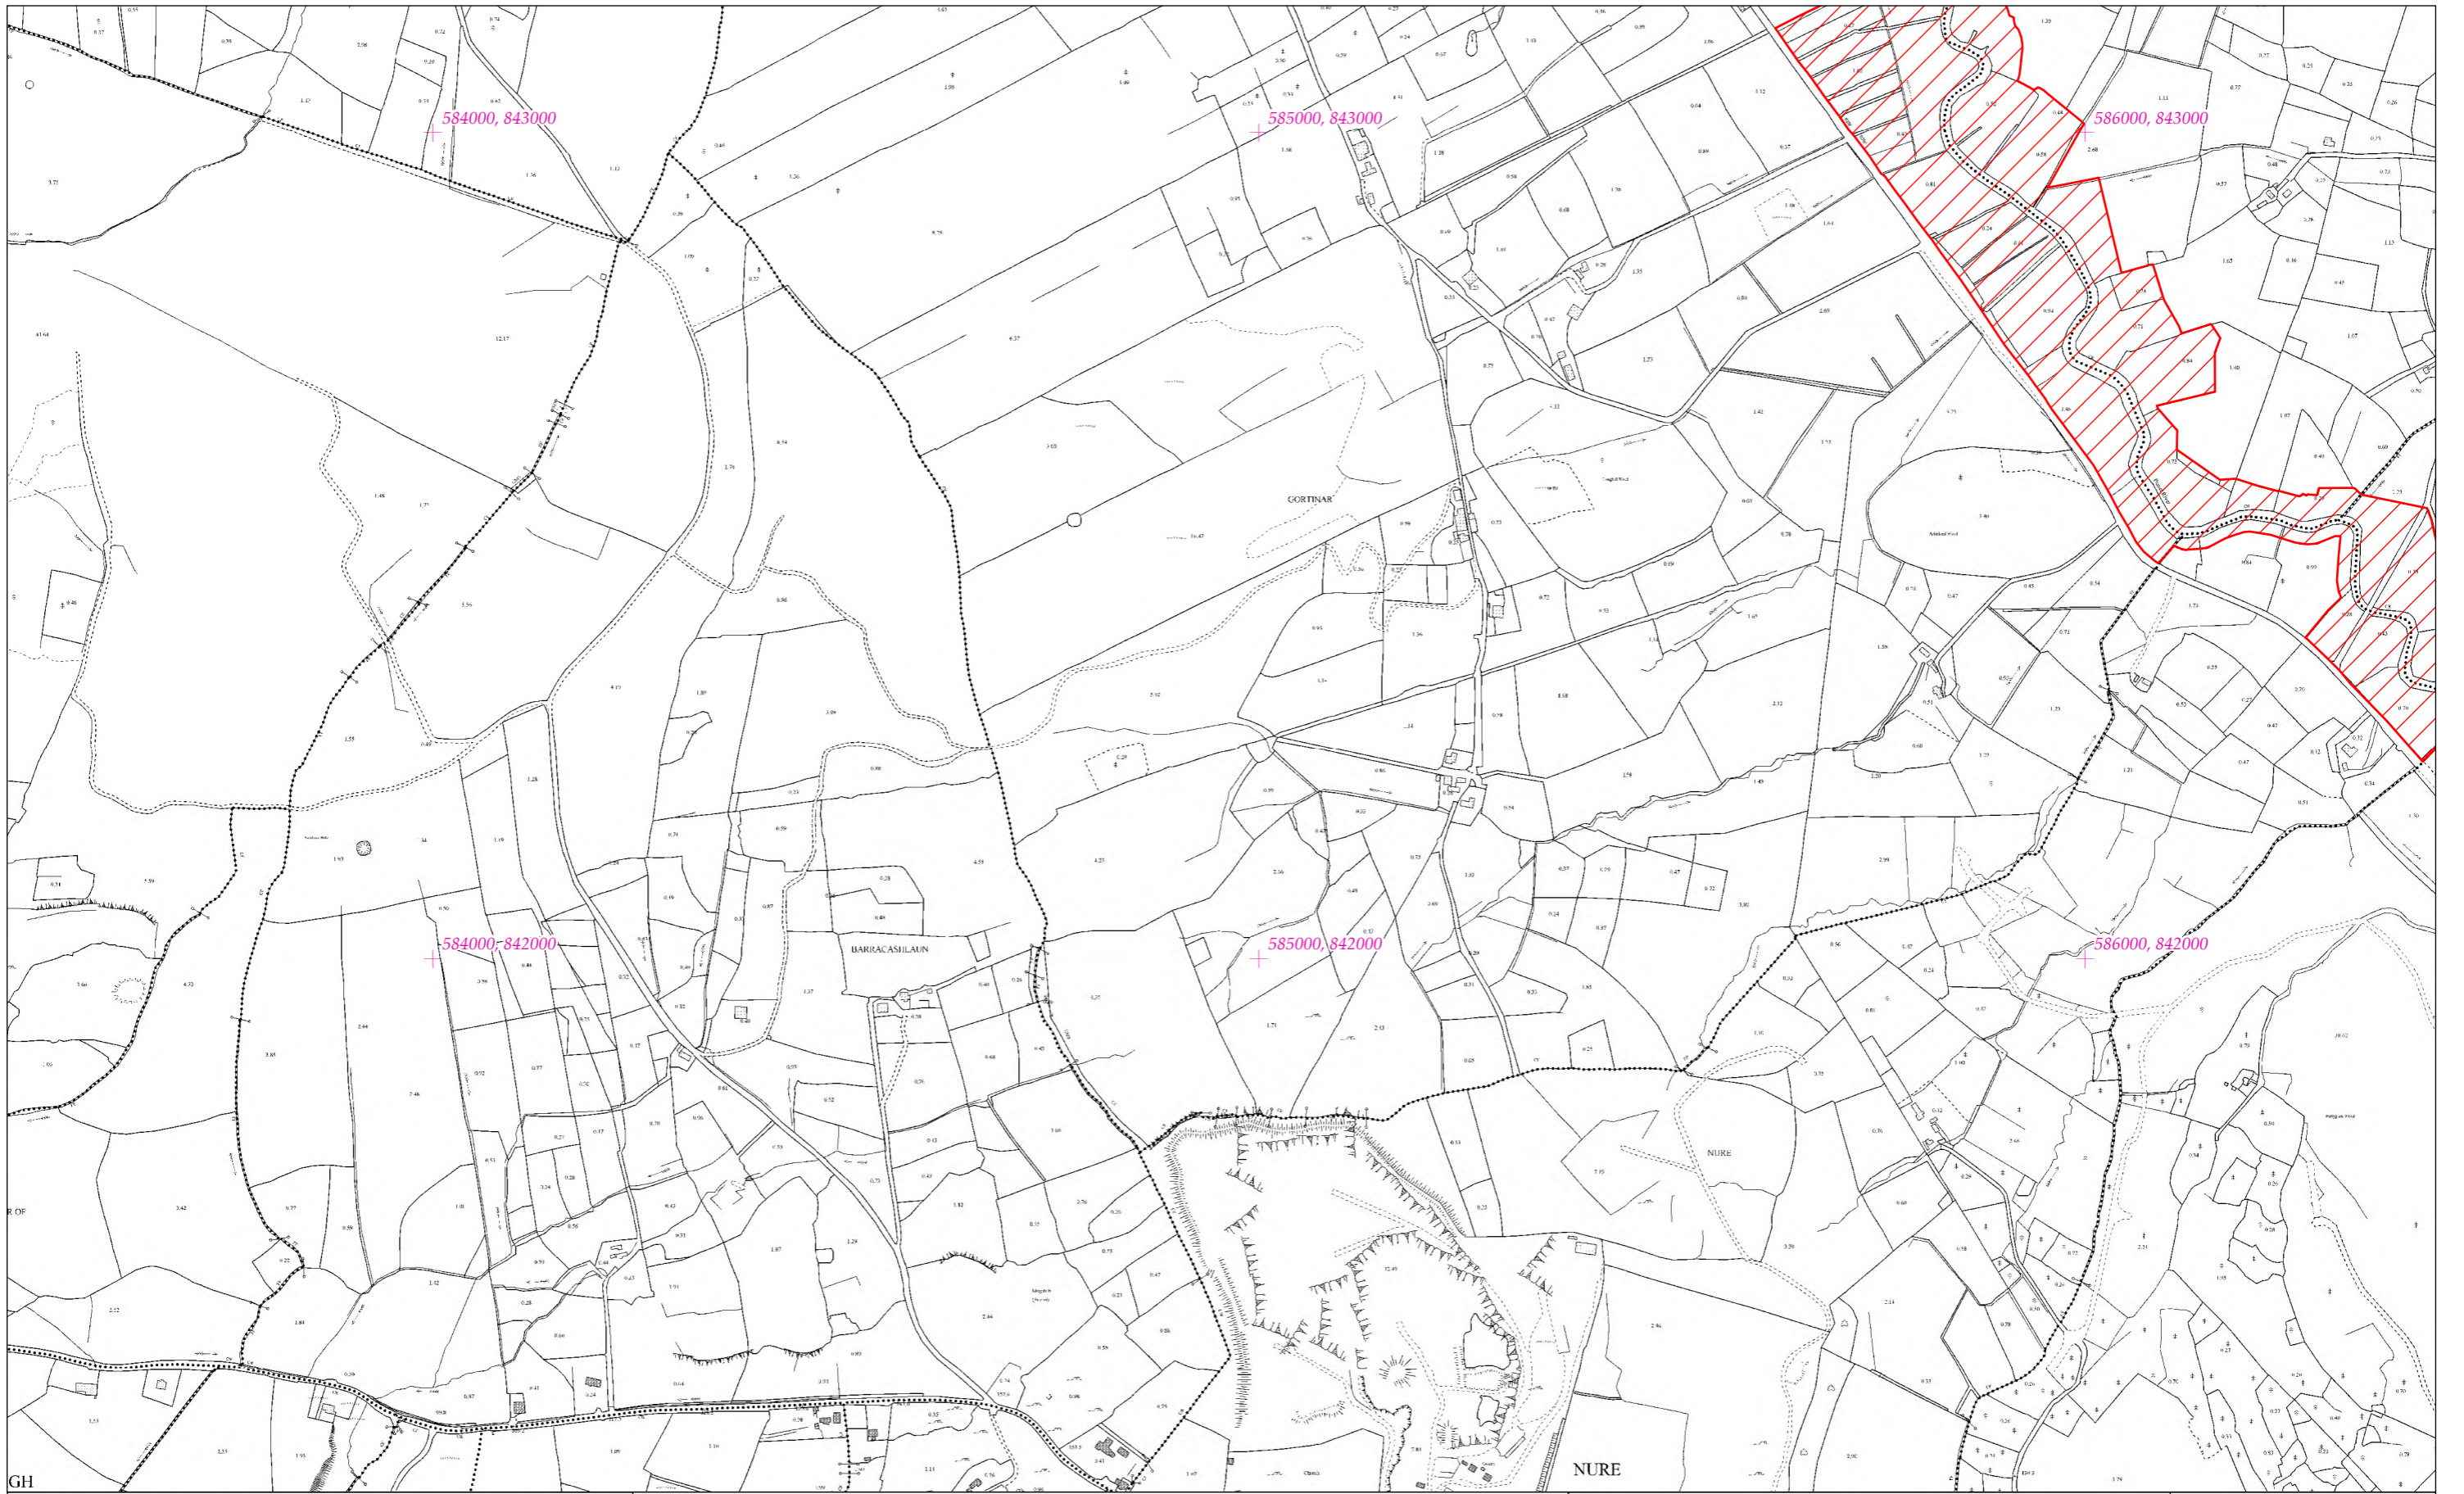

Rialachán 4(1)(b) / Regulation 4(1)(b)

LIMISTÉAR FAOI CHAOMHNÚ SPEISIALTA
SPECIAL AREA OF CONSERVATION

LCS Loch Gile
Lough Gill SAC
1:5000 O.S. TILE 0901a 5 of 52

SITE CODE
001976

Leathanach 5 de 52 (Co. Liatroma agus Co. Shligigh)
Page 5 of 52 (Co. Leitrim and Co. Sligo)

Suirbhéireacht Ordanáis Éireann Ceadúnas Uimhir OSI-NMA-014 © OSI / Rialtas na hÉireann
Ordnance Survey Ireland Licence No. OSI-NMA-014 © Ordnance Survey Ireland / Government of Ireland
Córas Comhordanáidí: Trasteilgean Mercator na hÉireann / Co-ordinate System: Irish Transverse Mercator

Leagan / Version: 3.01
Arna chló an / Printed on: 07/06/2023