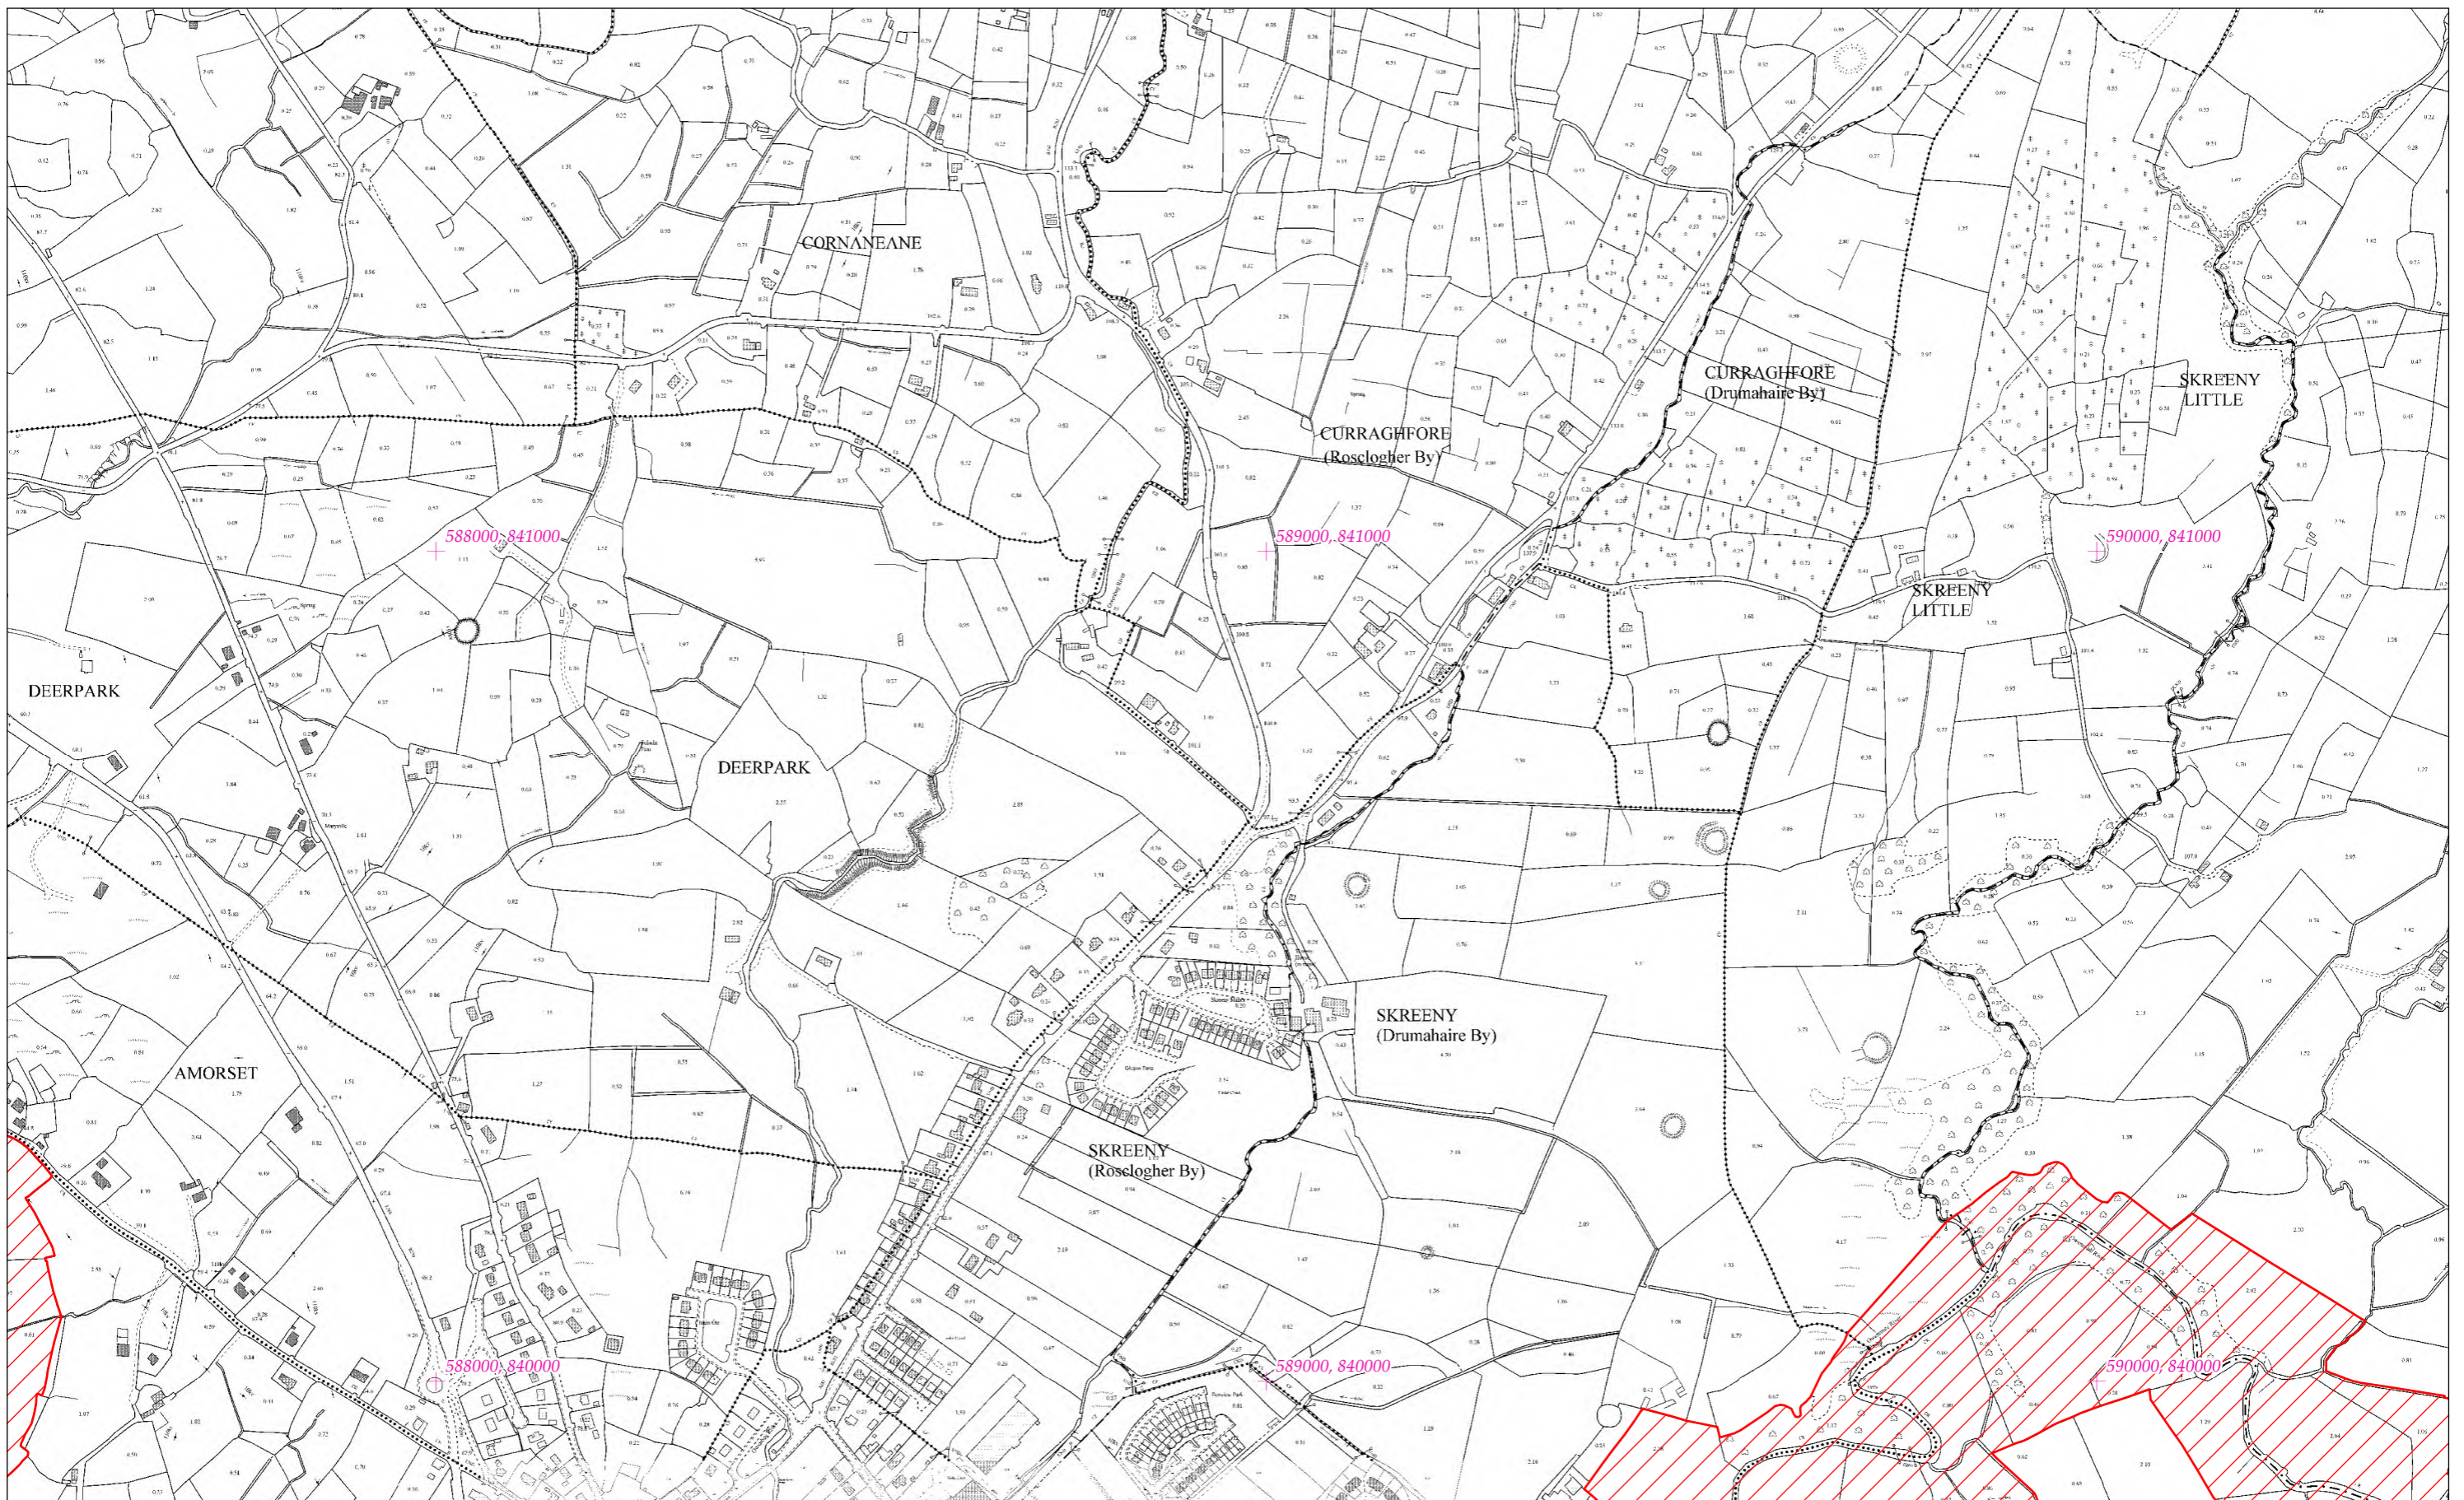

Rialachán 4(1)(b) / Regulation 4(1)(b)

Leathanach 8 de 52 (Co. Liatroma agus Co. Shligigh)
Page 8 of 52 (Co. Leitrim and Co. Sligo)

LIMISTÉAR FAOI CHAOMHNÚ SPEISIALTA
SPECIAL AREA OF CONSERVATION

Suirbhéireacht Ordanáis Éireann Ceadúnas Uimhir OSI-NMA-014 © OSI / Rialtas na hÉireann
Ordnance Survey Ireland Licence No. OSI-NMA-014 © Ordnance Survey Ireland / Government of Ireland
Córas Comhordanáidí: Trasteilgean Mercator na hÉireann / Co-ordinate System: Irish Transverse Mercator

LCS Loch Gile
Lough Gill SAC
1:5000 O.S. TILE 0902c 8 of 52

SITE CODE
001976

Leagan / Version: 3.01
Arna chló an / Printed on: 07/06/2023