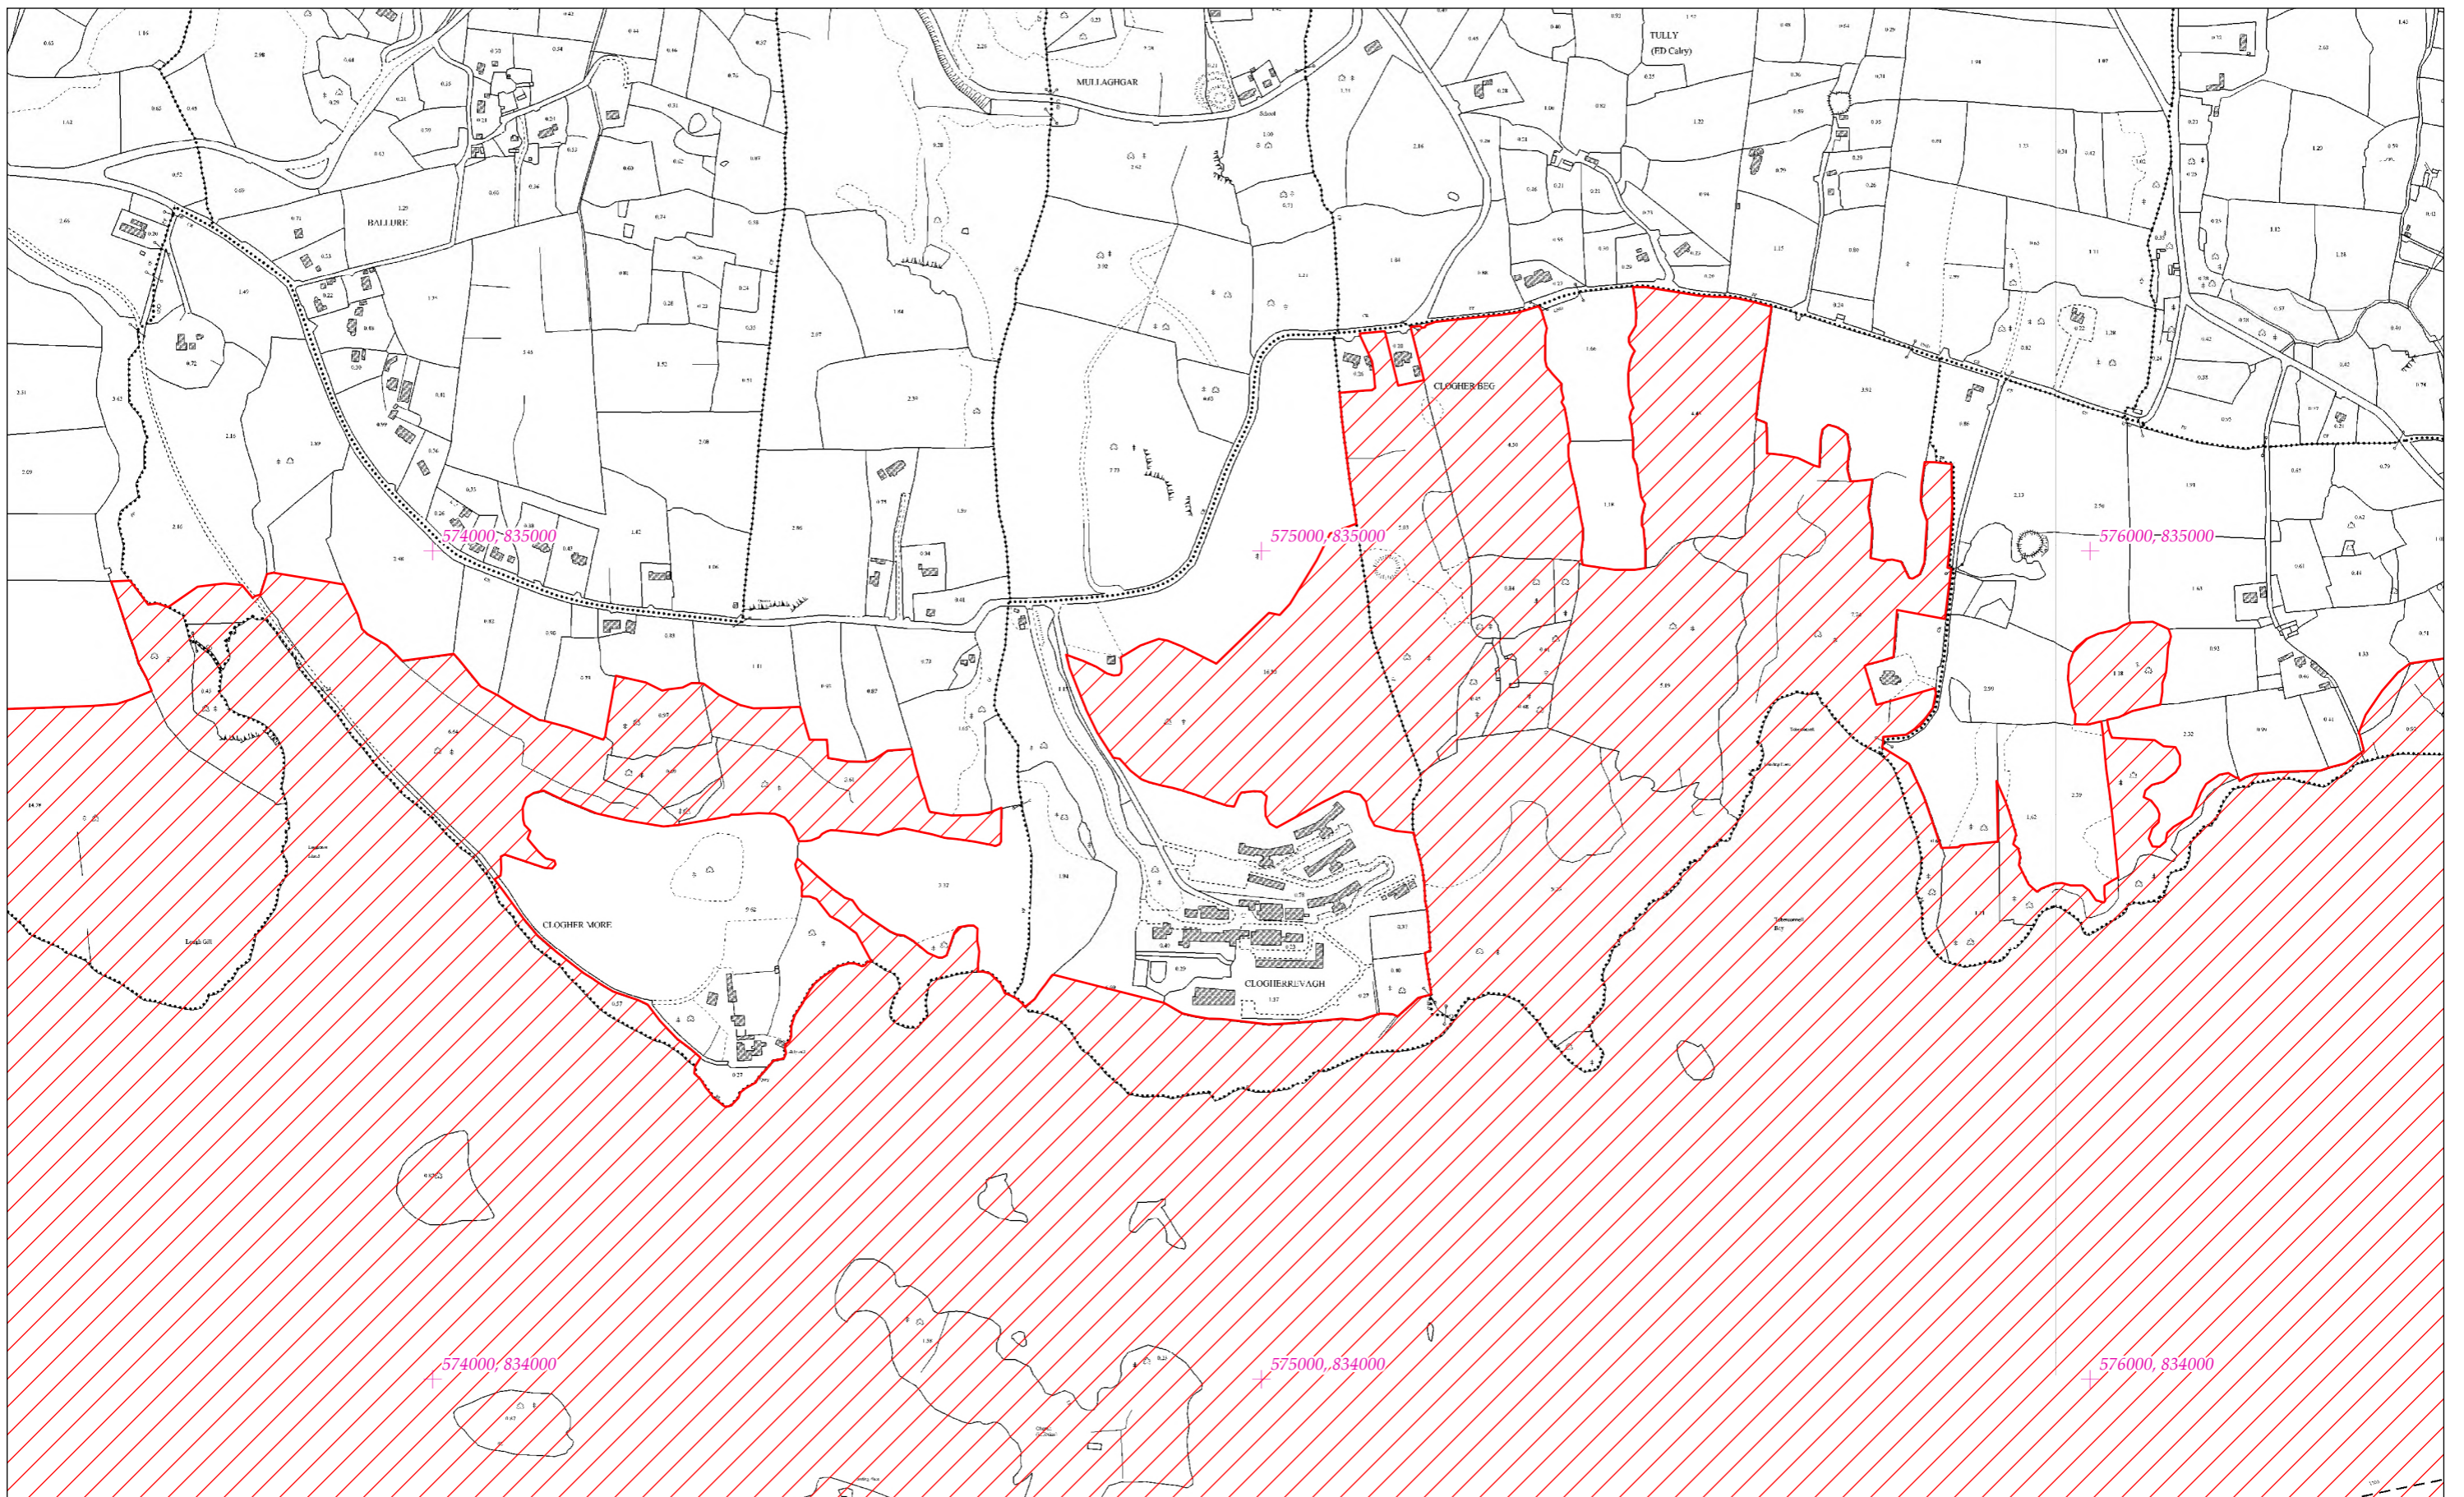

Rialachán 4(1)(b) / Regulation 4(1)(b)

Leathanach 22 de 52 (Co. Liatroma agus Co. Shligigh)
Page 22 of 52 (Co. Leitrim and Co. Sligo)

LIMISTÉAR FAOI CHAOMHNÚ SPEISIALTA
SPECIAL AREA OF CONSERVATION

Suirbhéireacht Ordanáis Éireann Ceadúnas Uimhir OSI-NMA-014 © OSI / Rialtas na hÉireann
Ordnance Survey Ireland Licence No. OSI-NMA-014 © Ordnance Survey Ireland / Government of Ireland
Córas Comhordanáidí: Trasteilgean Mercator na hÉireann / Co-ordinate System: Irish Transverse Mercator

LCS Loch Gile
Lough Gill SAC
1:5000 O.S. TILE 1013d 22 of 52

SITE CODE
001976

Leagan / Version: 3.01
Arna chló an / Printed on: 07/06/2023