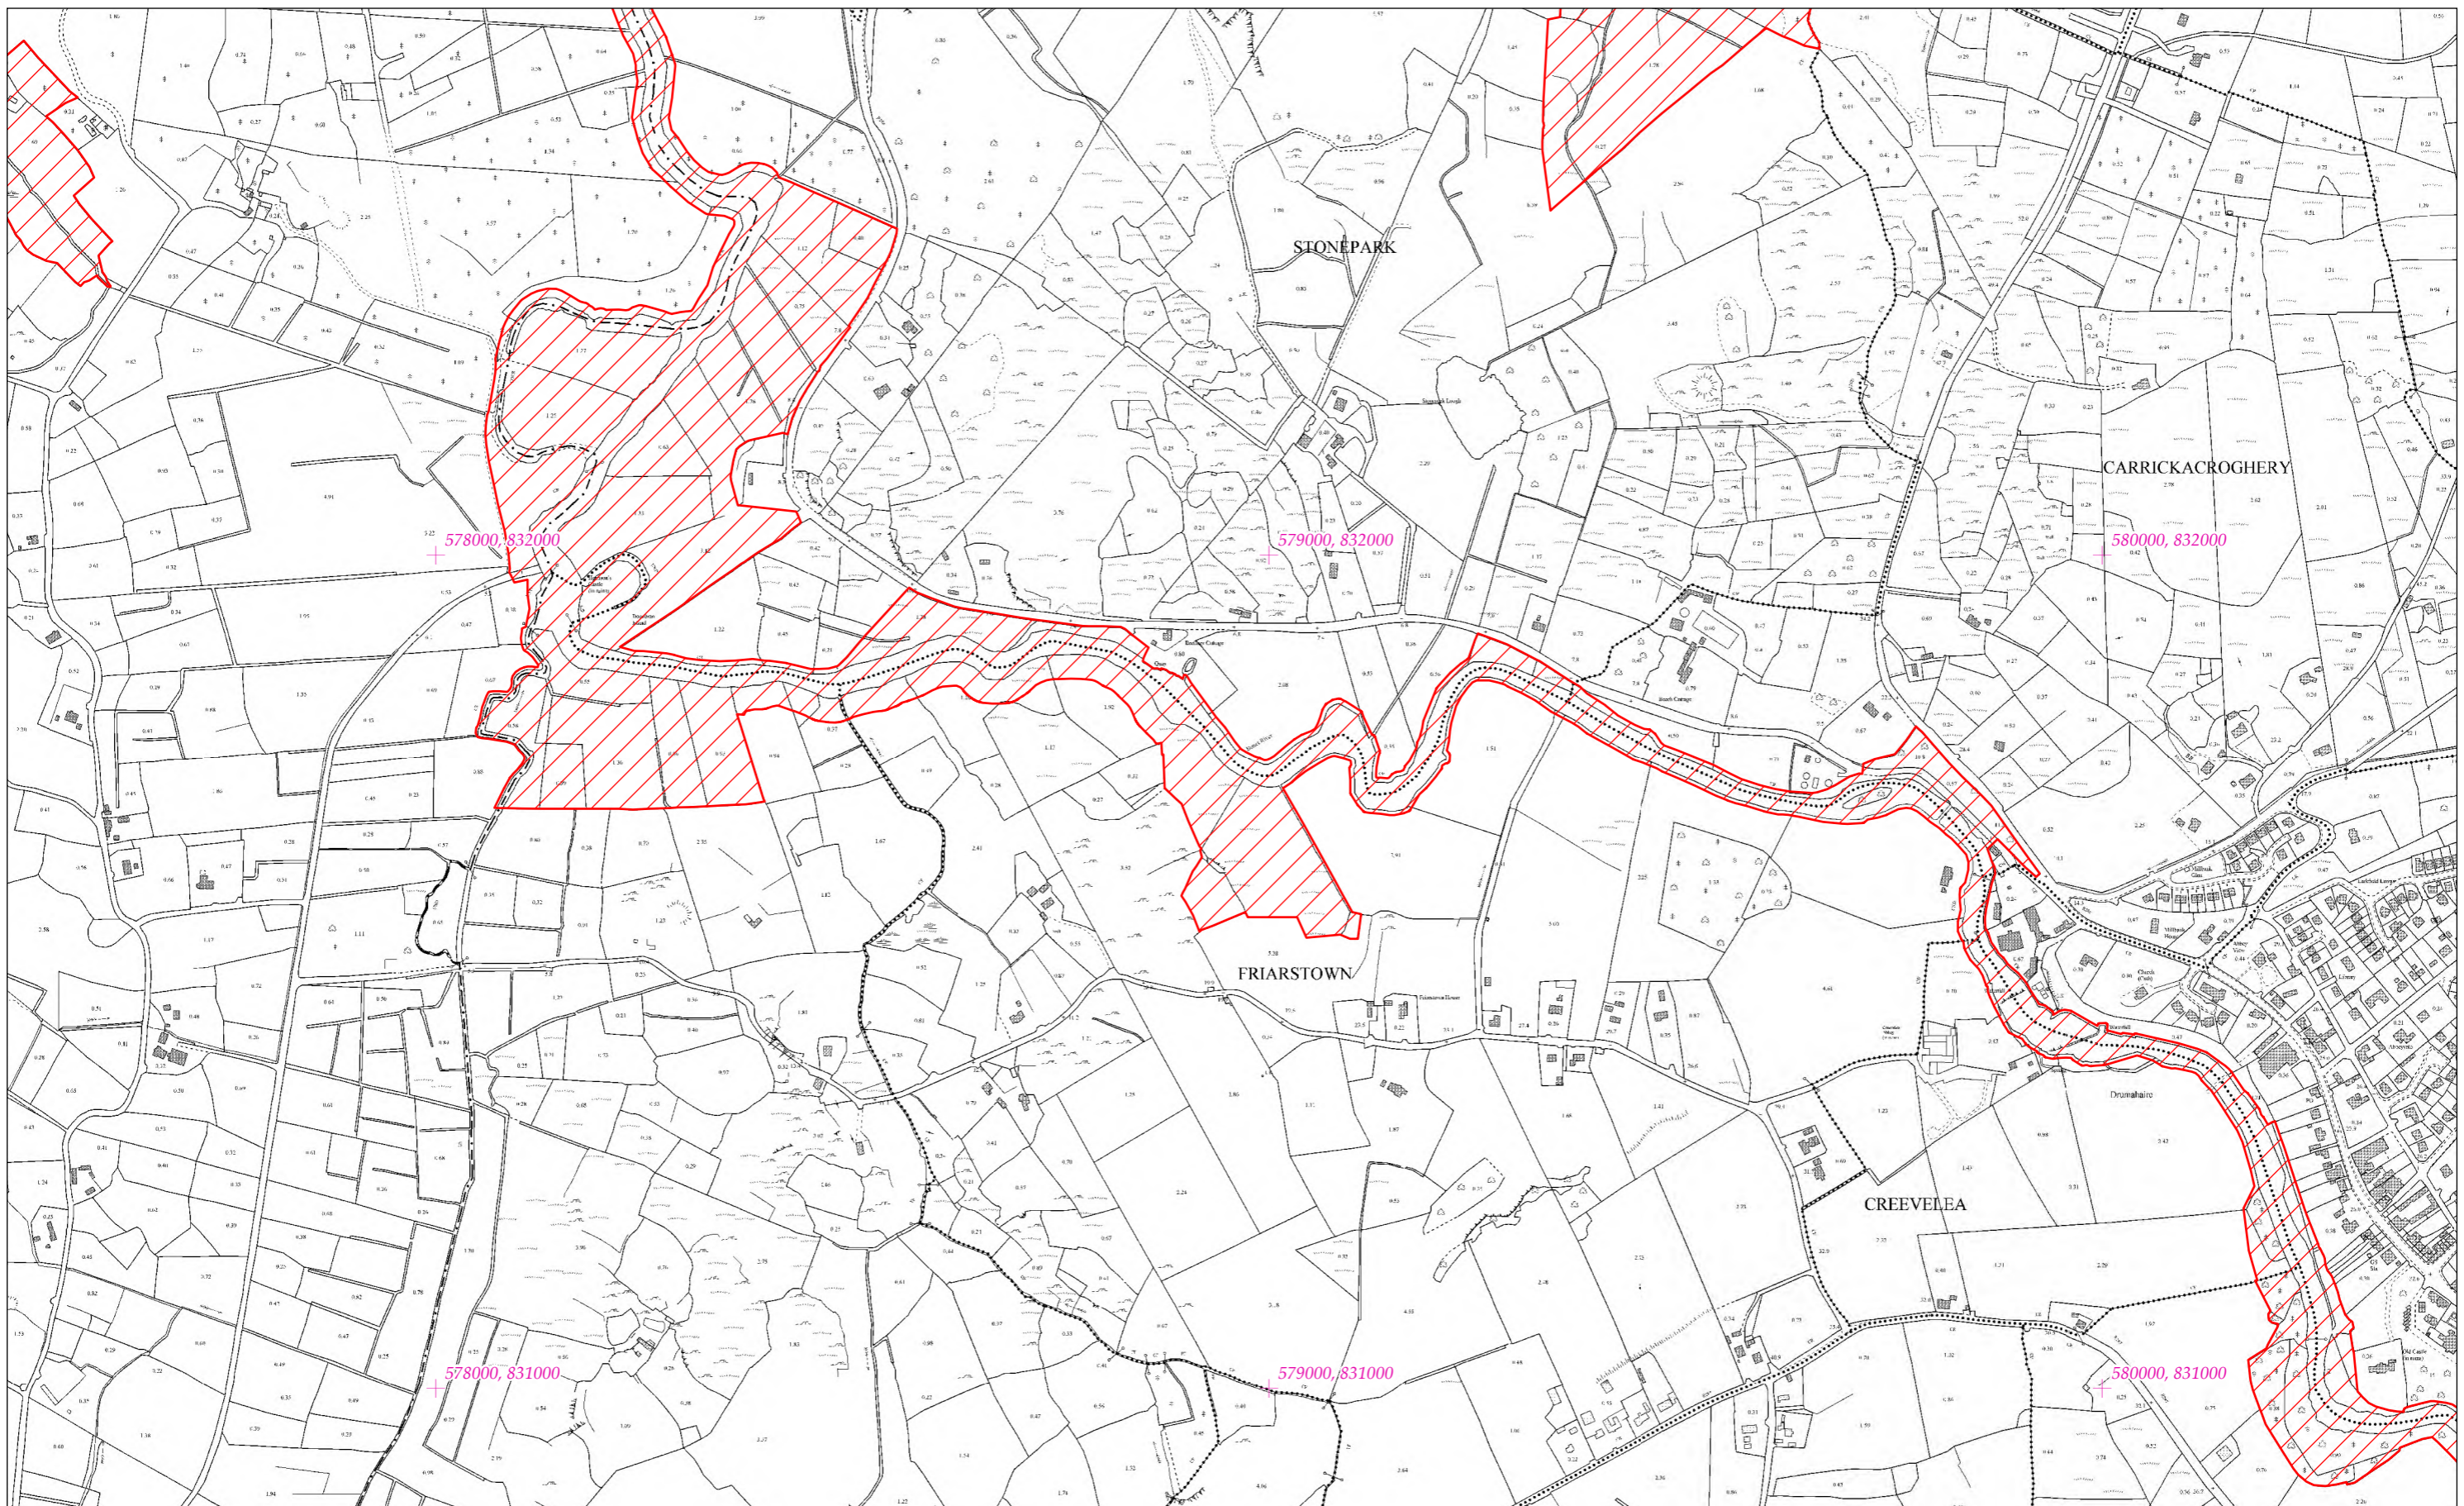

Rialachán 4(1)(b) / Regulation 4(1)(b)

Leathanach 41 de 52 (Co. Liatroma agus Co. Shligigh)
Page 41 of 52 (Co. Leitrim and Co. Sligo)

LIMISTÉAR FAOI CHAOMHNÚ SPEISIALTA
SPECIAL AREA OF CONSERVATION

Suirbhéireacht Ordanáis Éireann Ceadúnas Uimhir OSI-NMA-014 © OSI / Rialtas na hÉireann
Ordnance Survey Ireland Licence No. OSI-NMA-014 © Ordnance Survey Ireland / Government of Ireland
Córas Comhordanáidí: Trasteilgean Mercator na hÉireann / Co-ordinate System: Irish Transverse Mercator

LCS Loch Gile
Lough Gill SAC
1:5000 O.S. TILE 1073d 41 of 52

SITE CODE
001976

Leagan / Version: 3.01
Arna chló an / Printed on: 07/06/2023