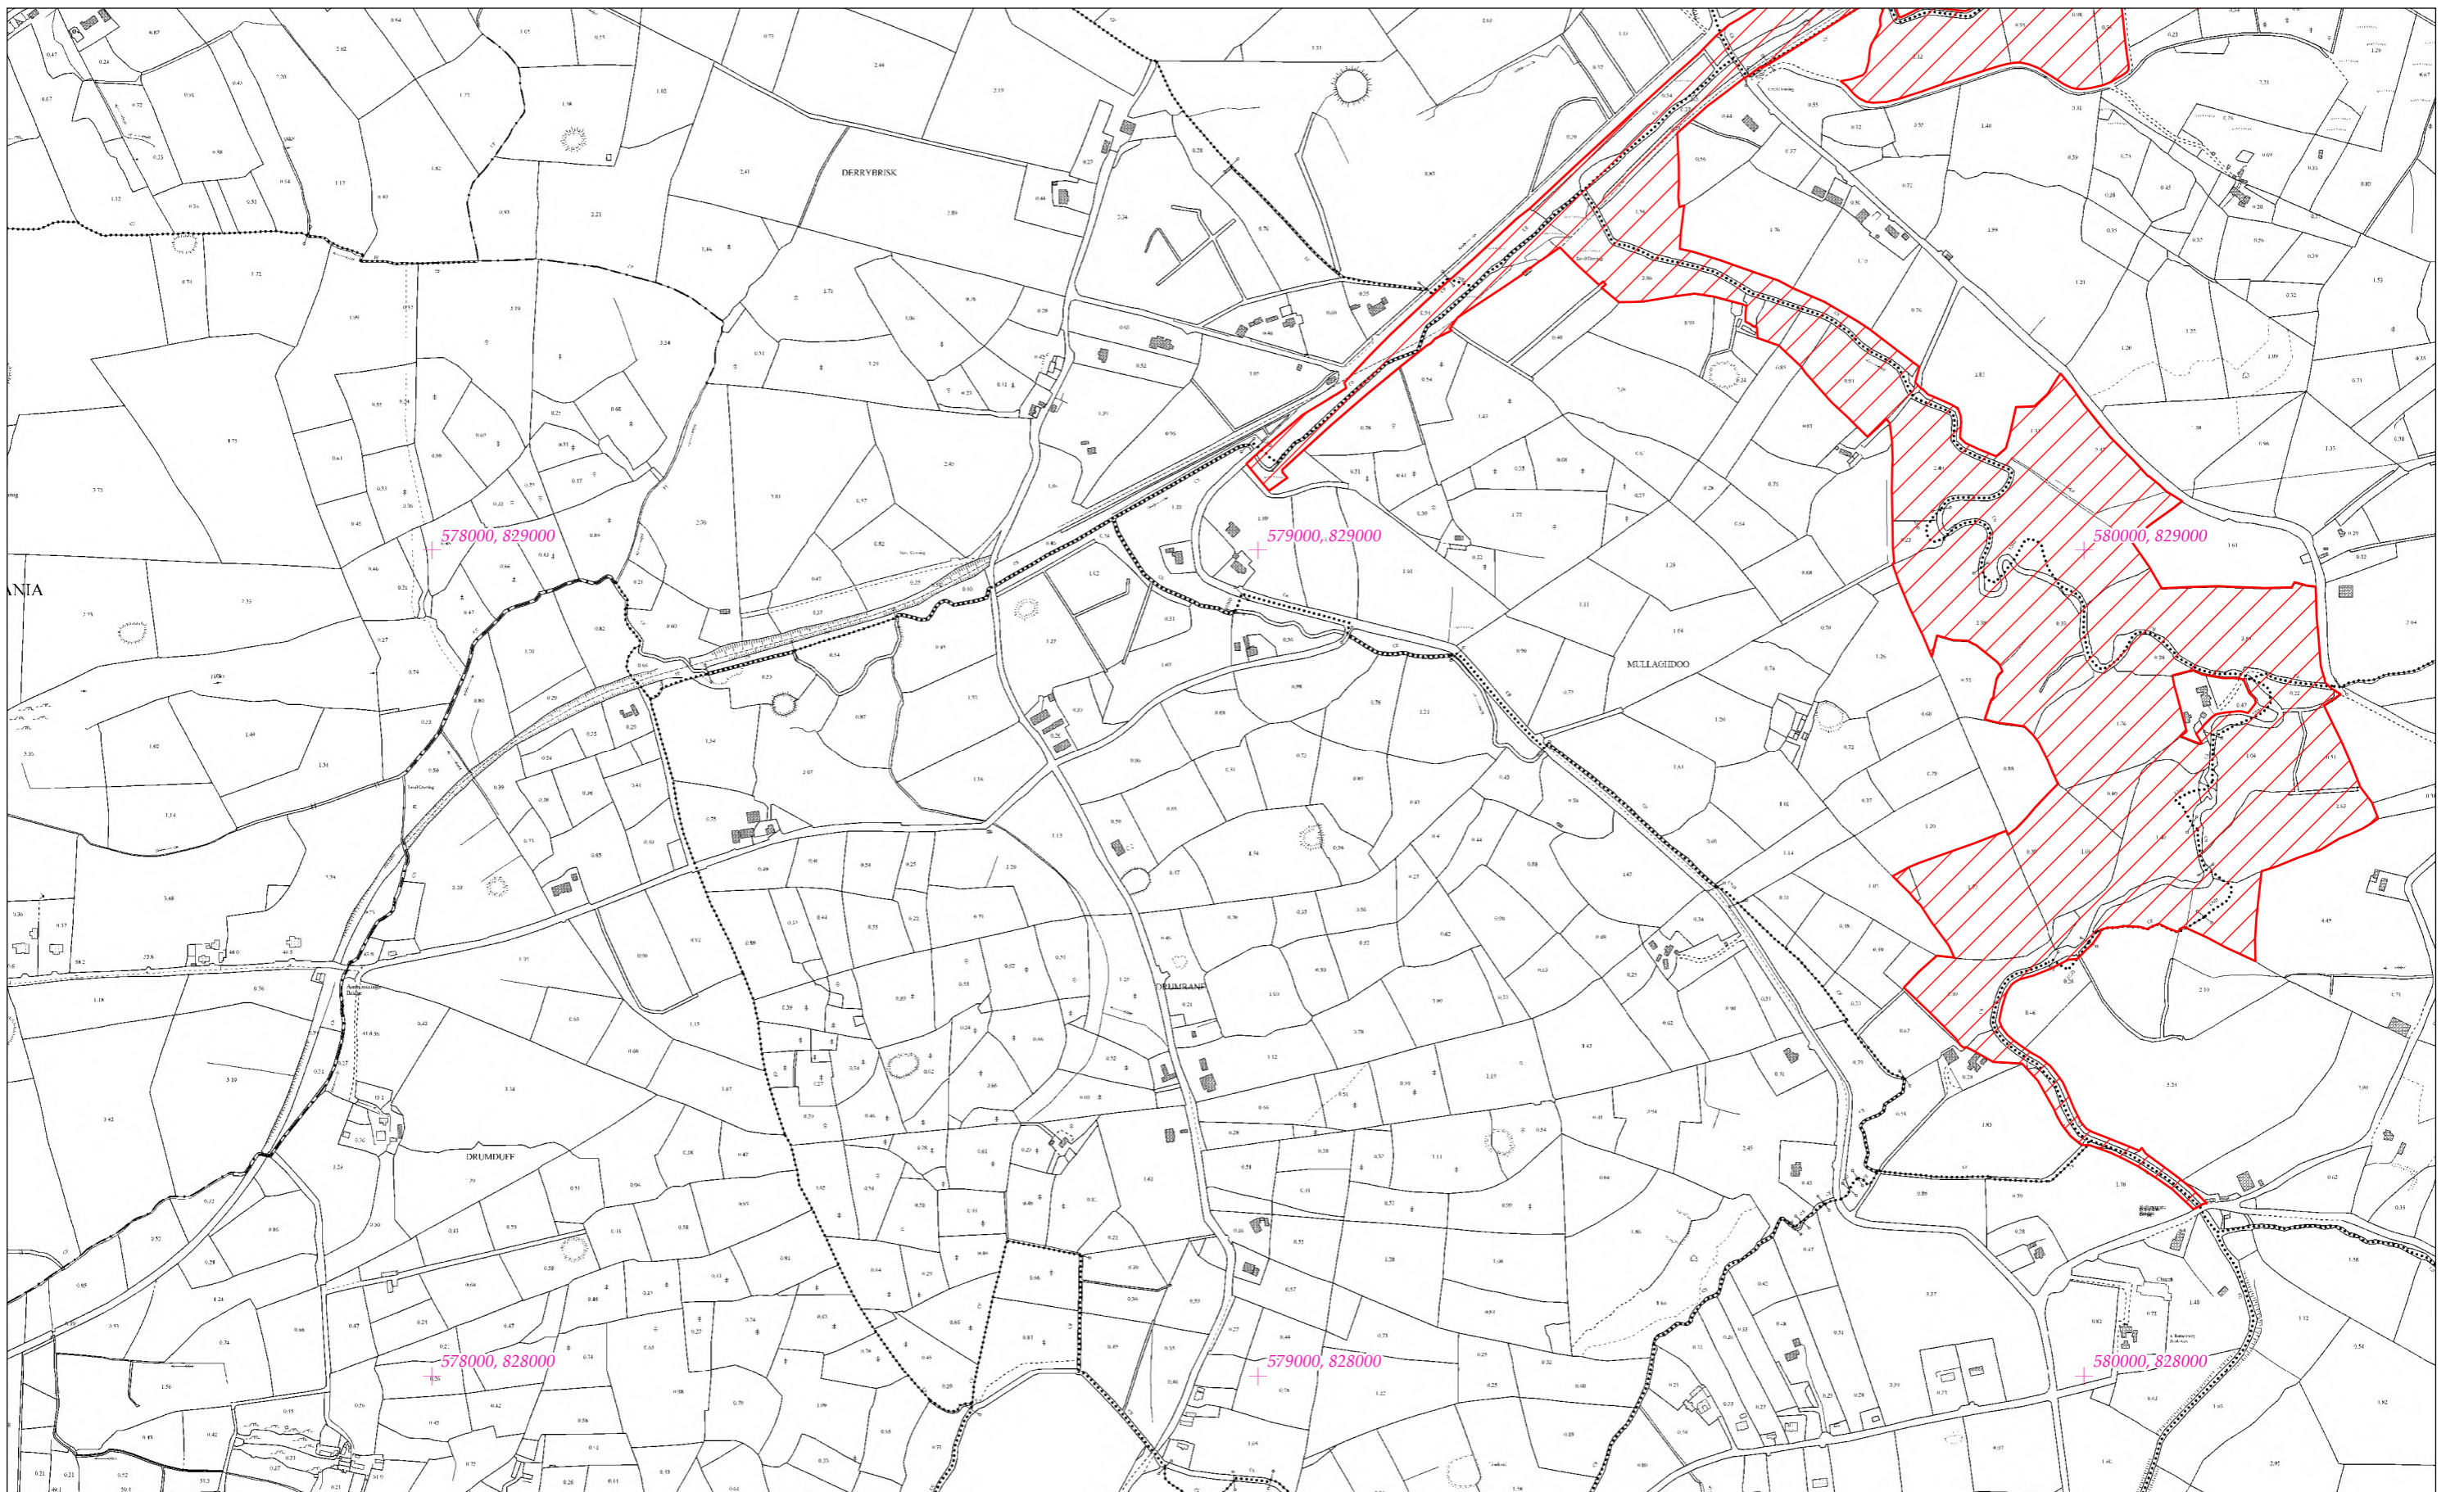

Rialachán 4(1)(b) / Regulation 4(1)(b)

Leathanach 49 de 52 (Co. Liatroma agus Co. Shligigh)
Page 49 of 52 (Co. Leitrim and Co. Sligo)

LIMISTÉAR FAOI CHAOMHNÚ SPEISIALTA
SPECIAL AREA OF CONSERVATION

Suirbhéireacht Ordanáis Éireann Ceadúnas Uimhir OSI-NMA-014 © OSI / Rialtas na hÉireann
Ordnance Survey Ireland Licence No. OSI-NMA-014 © Ordnance Survey Ireland / Government of Ireland
Córas Comhordanáidí: Trasteilgean Mercator na hÉireann / Co-ordinate System: Irish Transverse Mercator

LCS Loch Gile
Lough Gill SAC
1:5000 O.S. TILE 1134d 49 of 52

SITE CODE
001976

Leagan / Version: 3.01
Arna chló an / Printed on: 07/06/2023