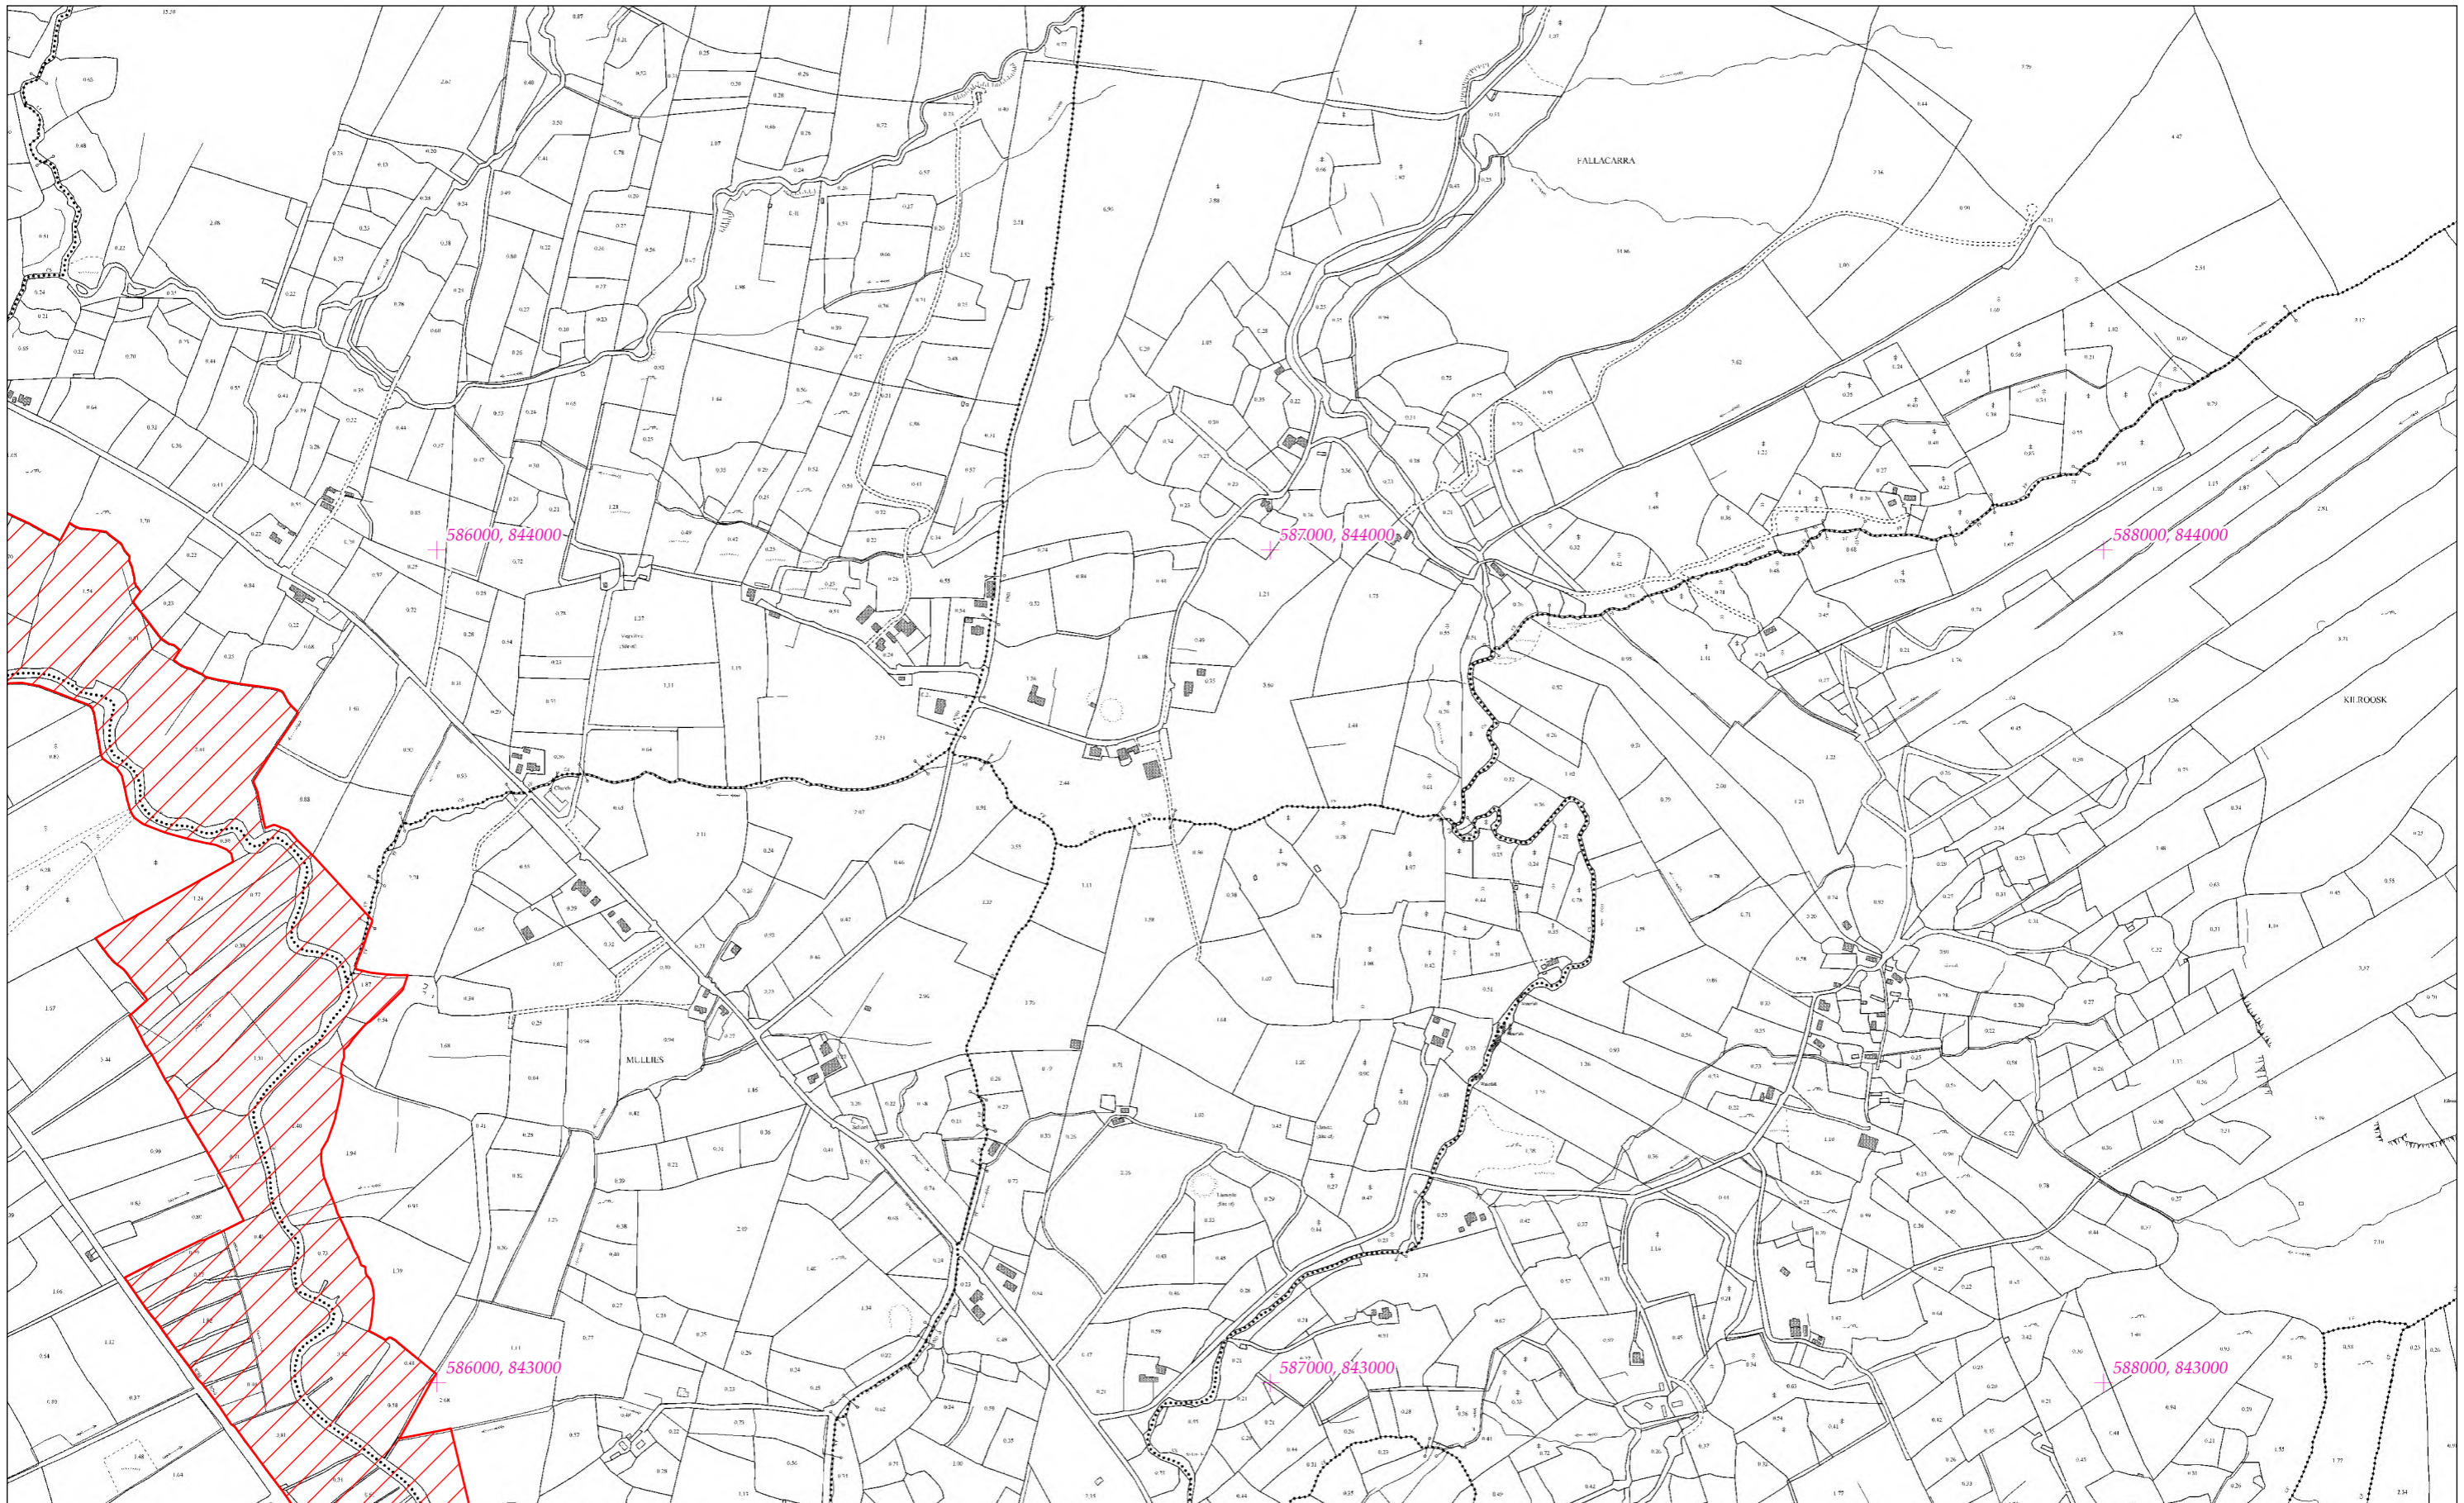

Rialachán 4(1)(b) / Regulation 4(1)(b)

Leathanach 4 de 52 (Co. Liatroma agus Co. Shligigh)
Page 4 of 52 (Co. Leitrim and Co. Sligo)

LIMISTÉAR FAOI CHAOMHNÚ SPEISIALTA
SPECIAL AREA OF CONSERVATION

Suirbhéireacht Ordanáis Éireann Ceadúnas Uimhir OSI-NMA-014 © OSI / Rialtas na hÉireann
Ordnance Survey Ireland Licence No. OSI-NMA-014 © Ordnance Survey Ireland / Government of Ireland
Córas Comhordanáidí: Trasteilgean Mercator na hÉireann / Co-ordinate System: Irish Transverse Mercator

LCS Loch Gile
Lough Gill SAC
1:5000 O.S. TILE 0853d 4 of 52

SITE CODE
001976

Leagan / Version: 3.01
Arna chló an / Printed on: 07/06/2023