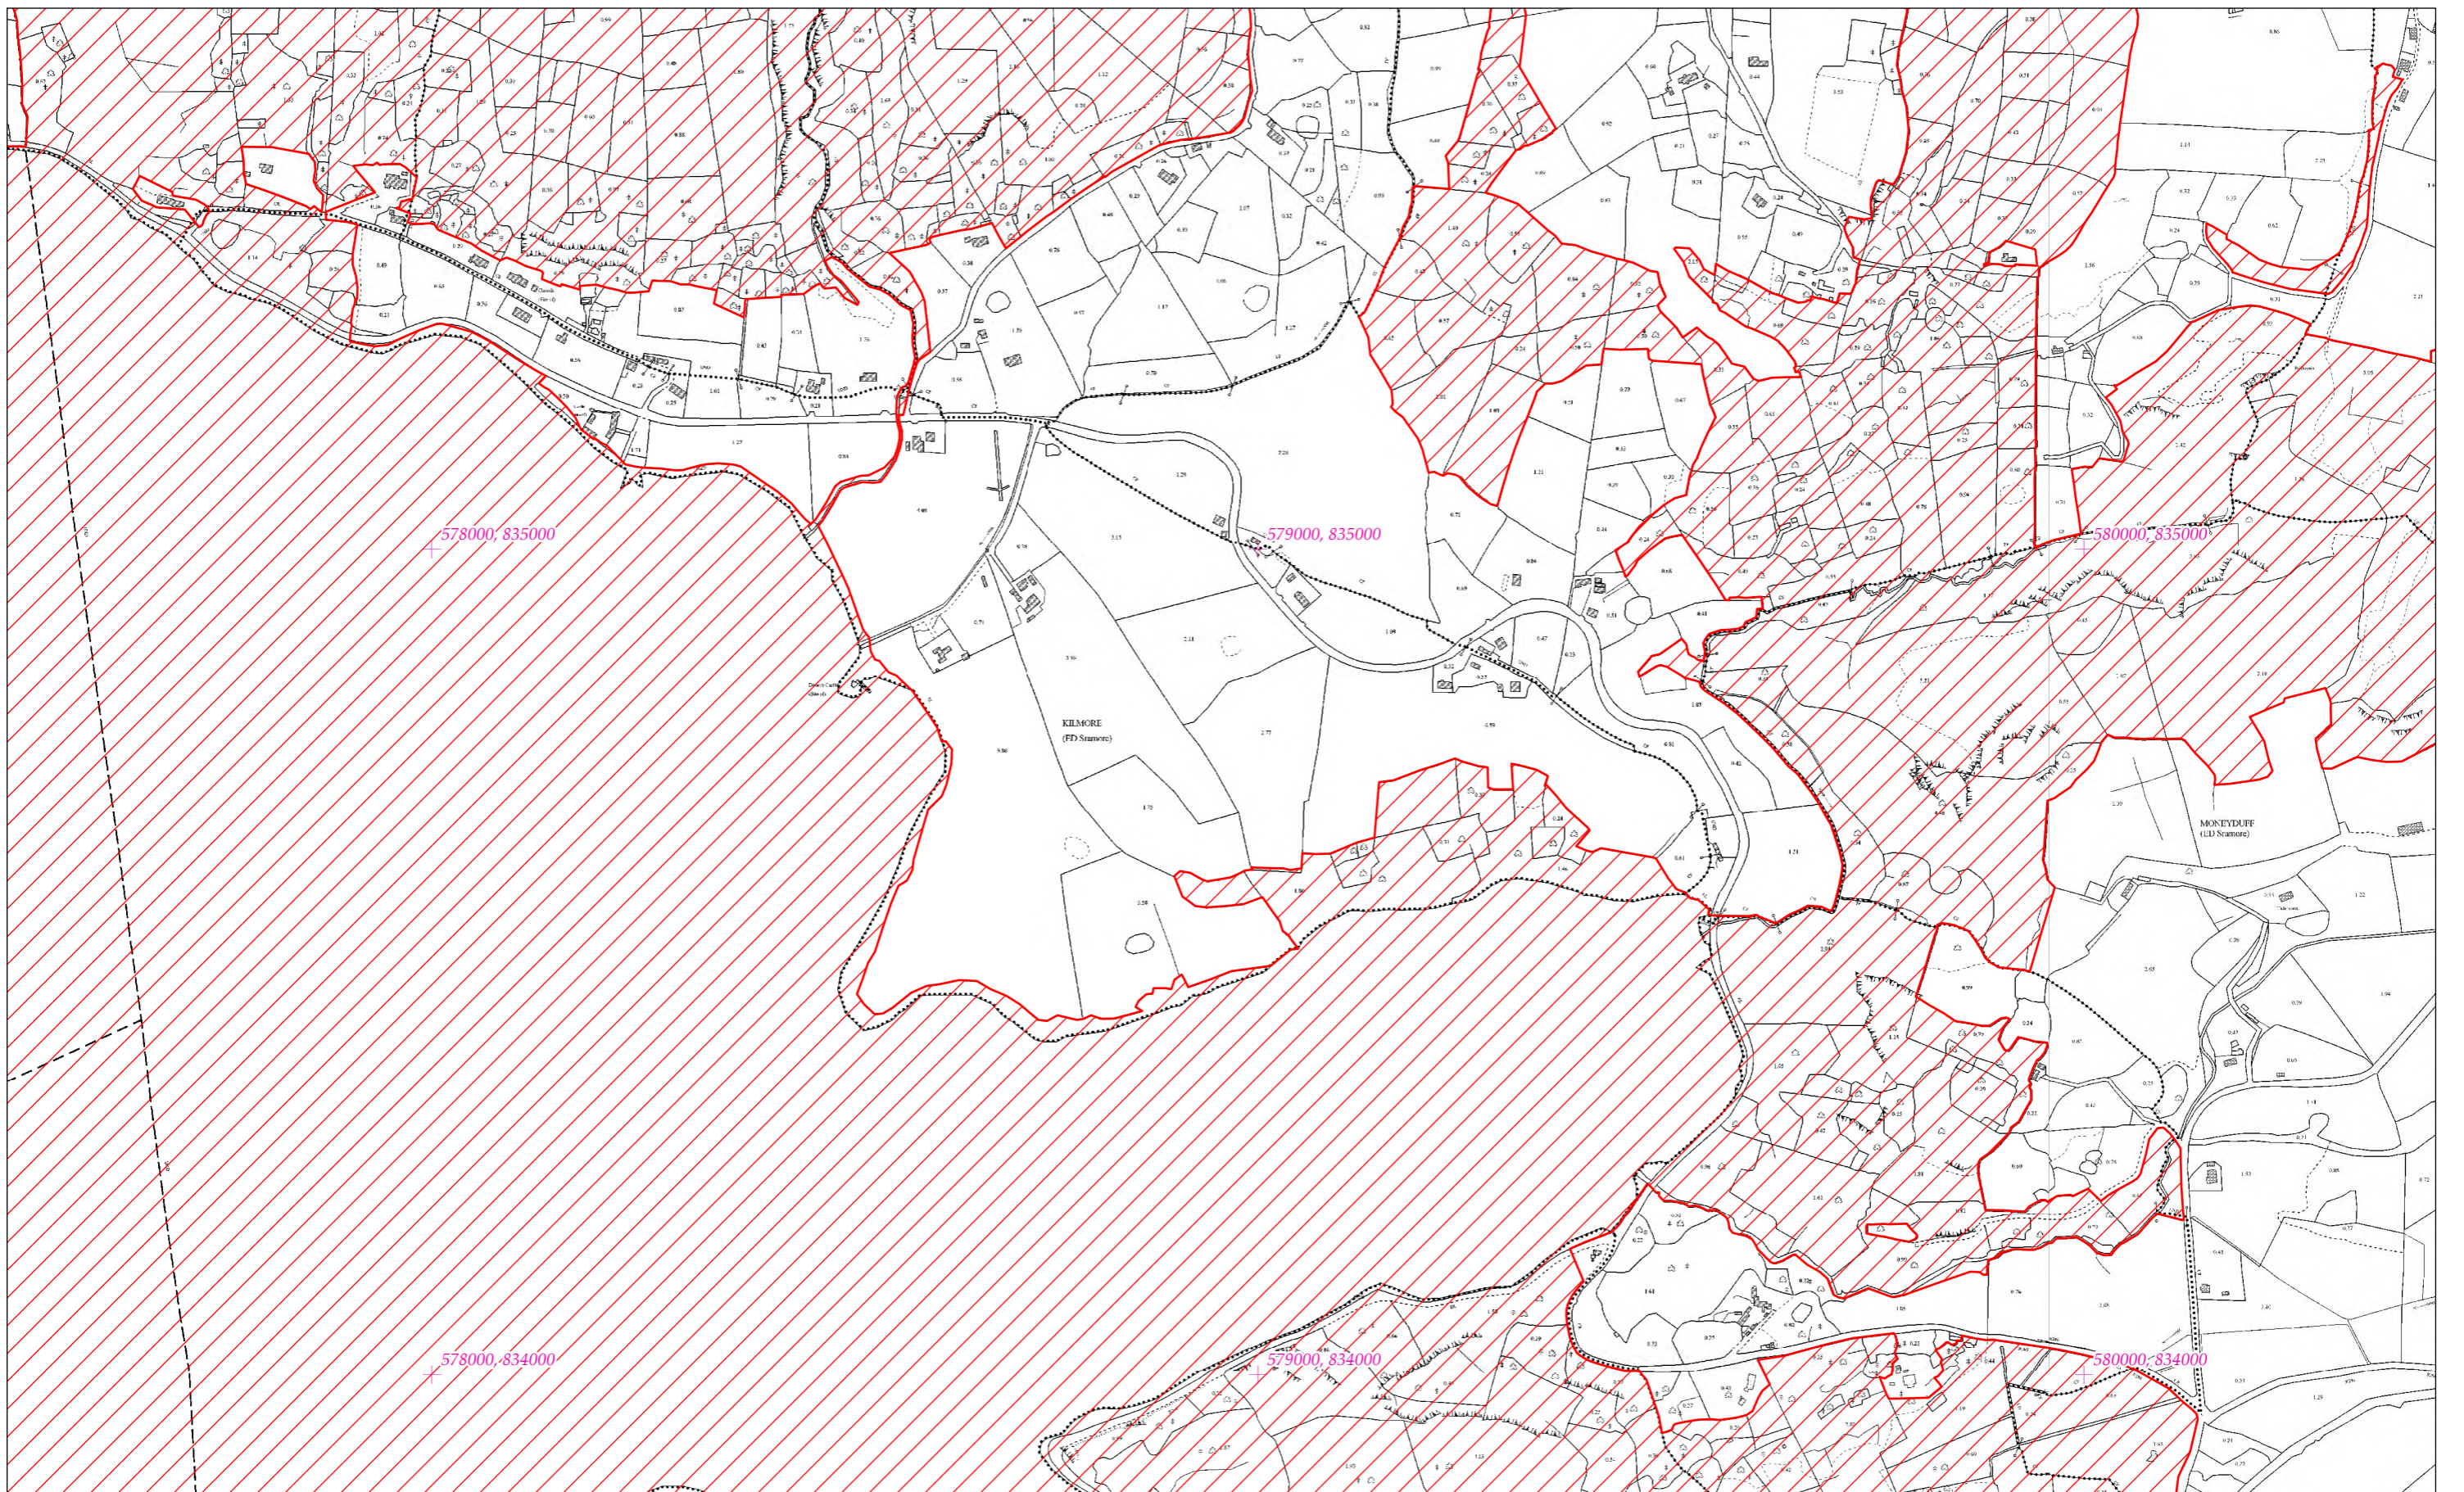

Rialachán 4(1)(b) / Regulation 4(1)(b)

Leathanach 26 de 52 (Co. Liatroma agus Co. Shligigh)
Page 26 of 52 (Co. Leitrim and Co. Sligo)

LIMISTÉAR FAOI CHAOMHNÚ SPEISIALTA
SPECIAL AREA OF CONSERVATION

Suirbhéireacht Ordanáis Éireann Ceadúnas Uimhir OSI-NMA-014 © OSI / Rialtas na hÉireann
Ordnance Survey Ireland Licence No. OSI-NMA-014 © Ordnance Survey Ireland / Government of Ireland
Córas Comhordanáidí: Trasteilgean Mercator na hÉireann / Co-ordinate System: Irish Transverse Mercator

LCS Loch Gile
Lough Gill SAC
1:5000 O.S. TILE 1014d 26 of 52

SITE CODE
001976

Leagan / Version: 3.01
Arna chló an / Printed on: 07/06/2023