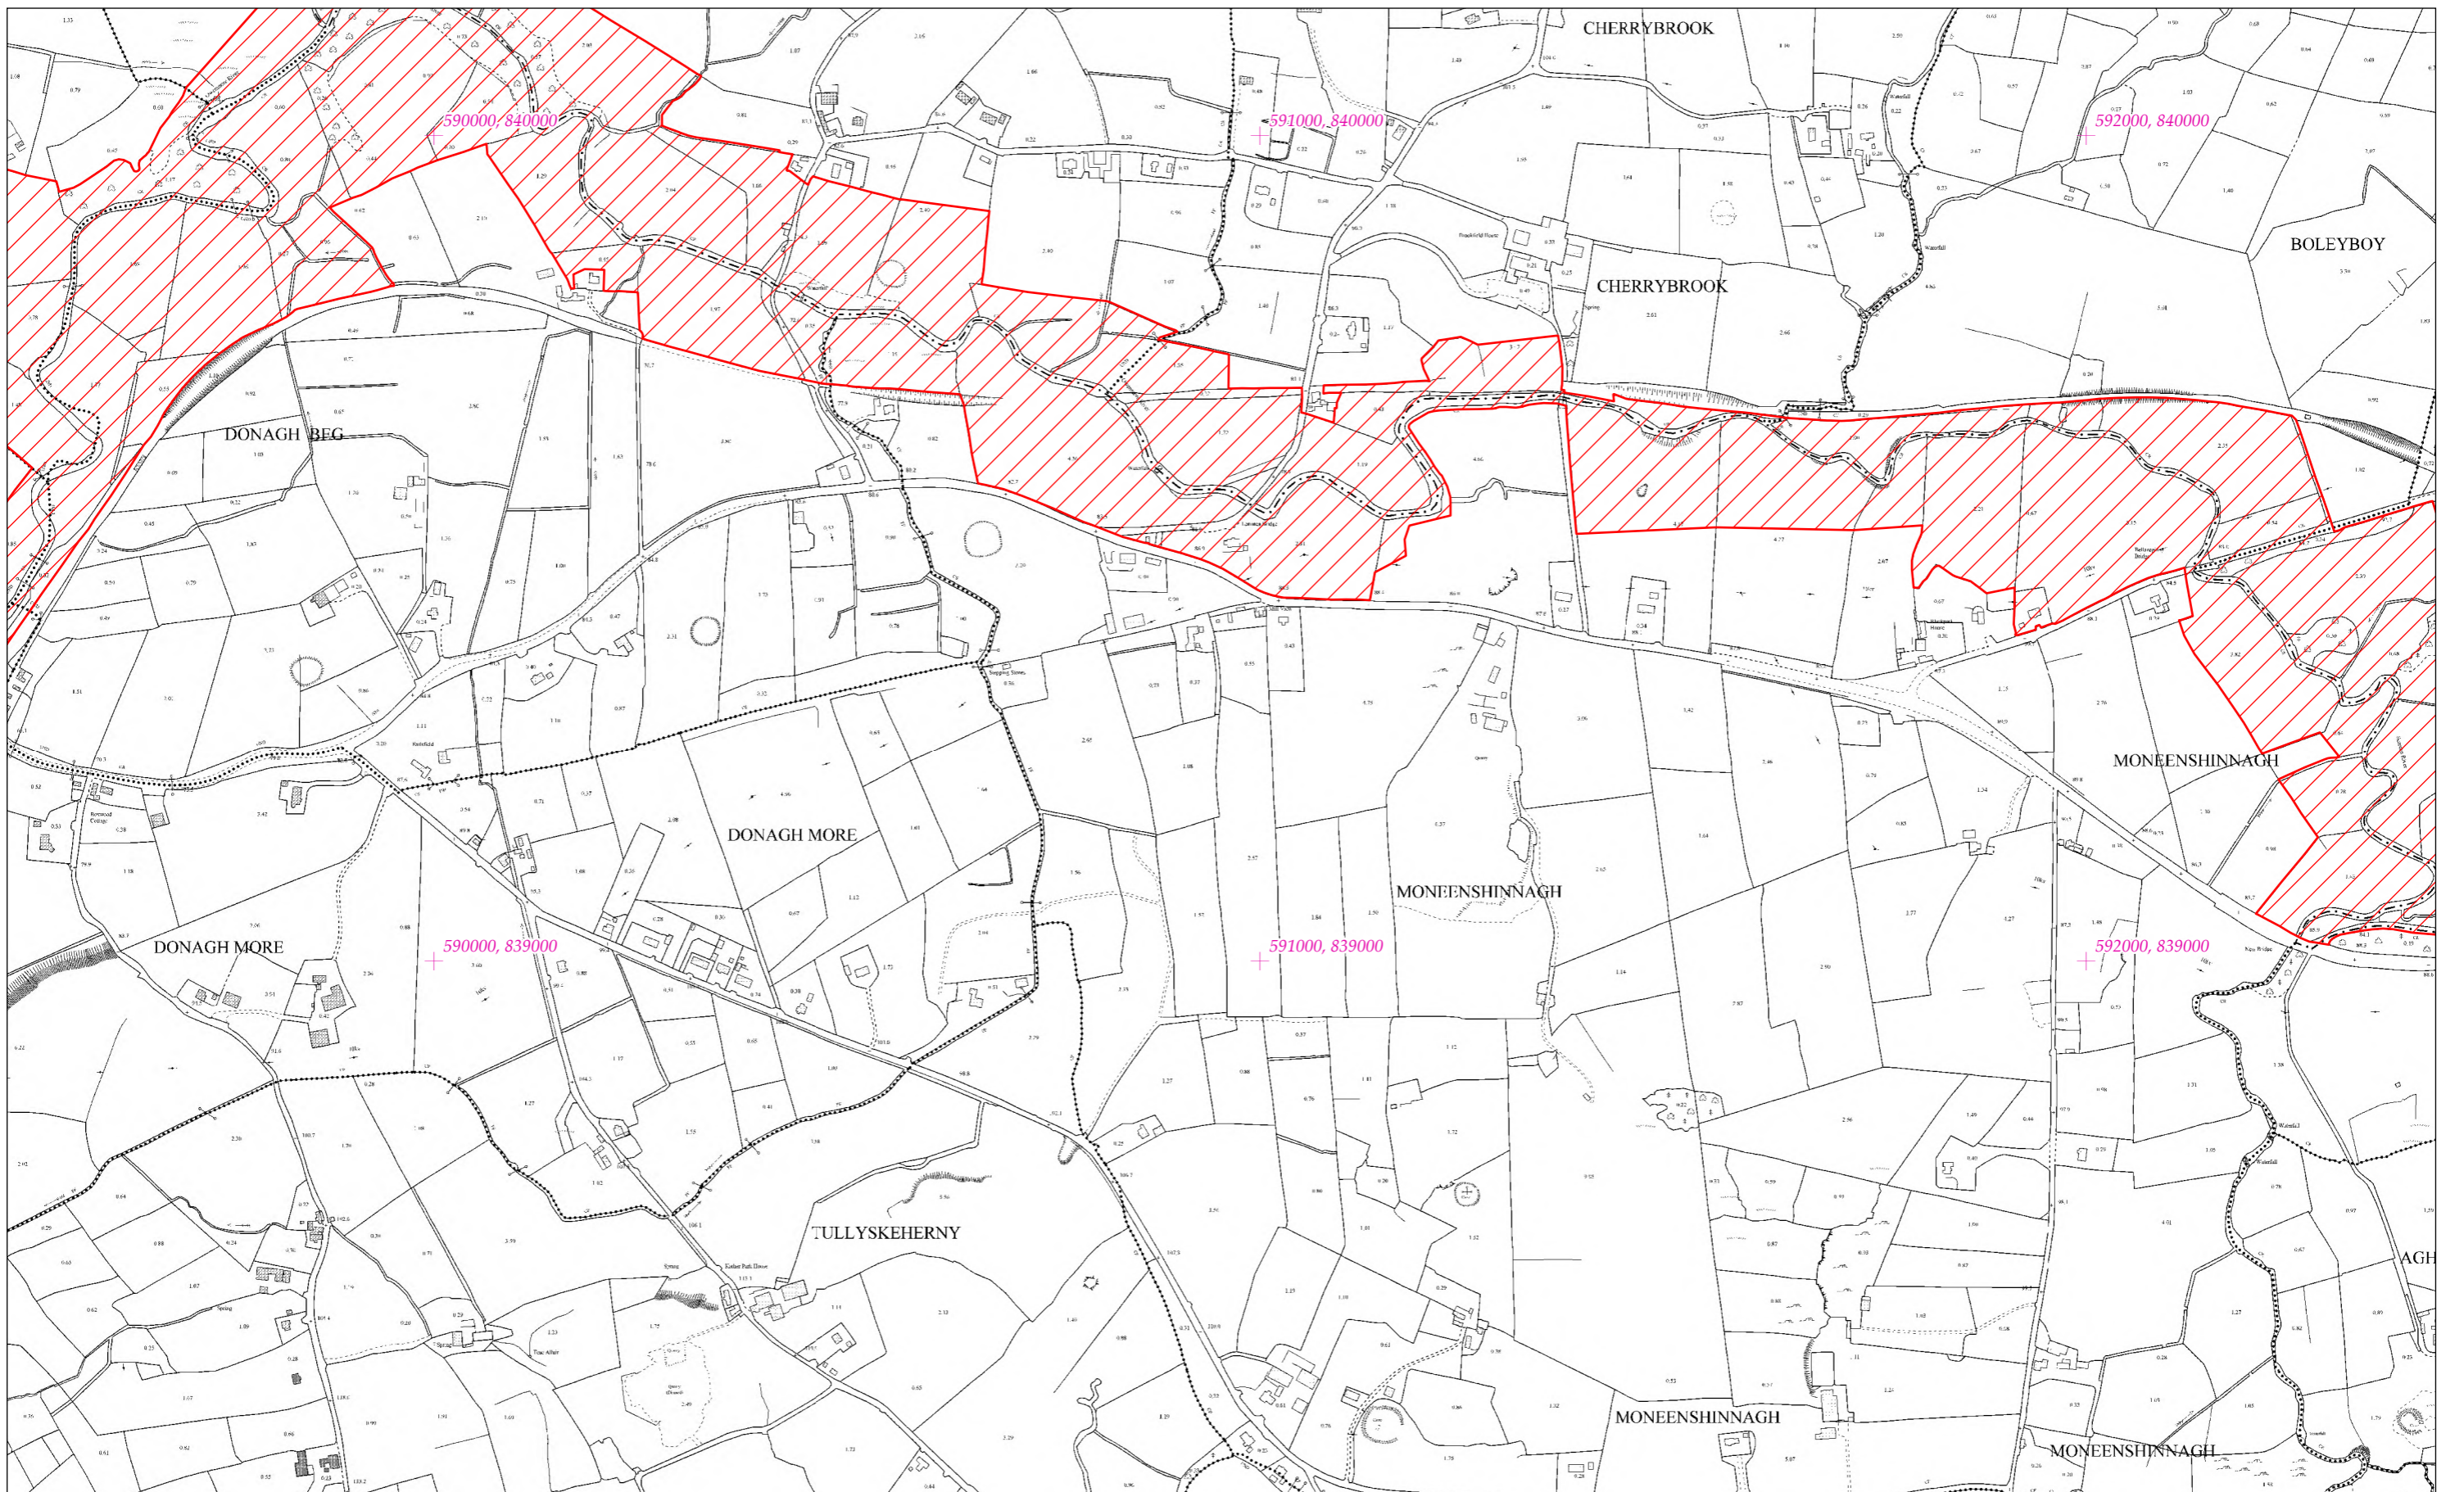

Rialachán 4(1)(b) / Regulation 4(1)(b)

Leathanach 16 de 52 (Co. Liatroma agus Co. Shligigh)
Page 16 of 52 (Co. Leitrim and Co. Sligo)

LIMISTÉAR FAOI CHAOMHNÚ SPEISIALTA
SPECIAL AREA OF CONSERVATION

Suirbhéireacht Ordanáis Éireann Ceadúnas Uimhir OSI-NMA-014 © OSI / Rialtas na hÉireann
Ordnance Survey Ireland Licence No. OSI-NMA-014 © Ordnance Survey Ireland / Government of Ireland
Córas Comhordanáidí: Trasteilgean Mercator na hÉireann / Co-ordinate System: Irish Transverse Mercator

LCS Loch Gile
Lough Gill SAC
1:5000 O.S. TILE 0958b 16 of 52

SITE CODE
001976

Leagan / Version: 3.01
Arna chló an / Printed on: 07/06/2023