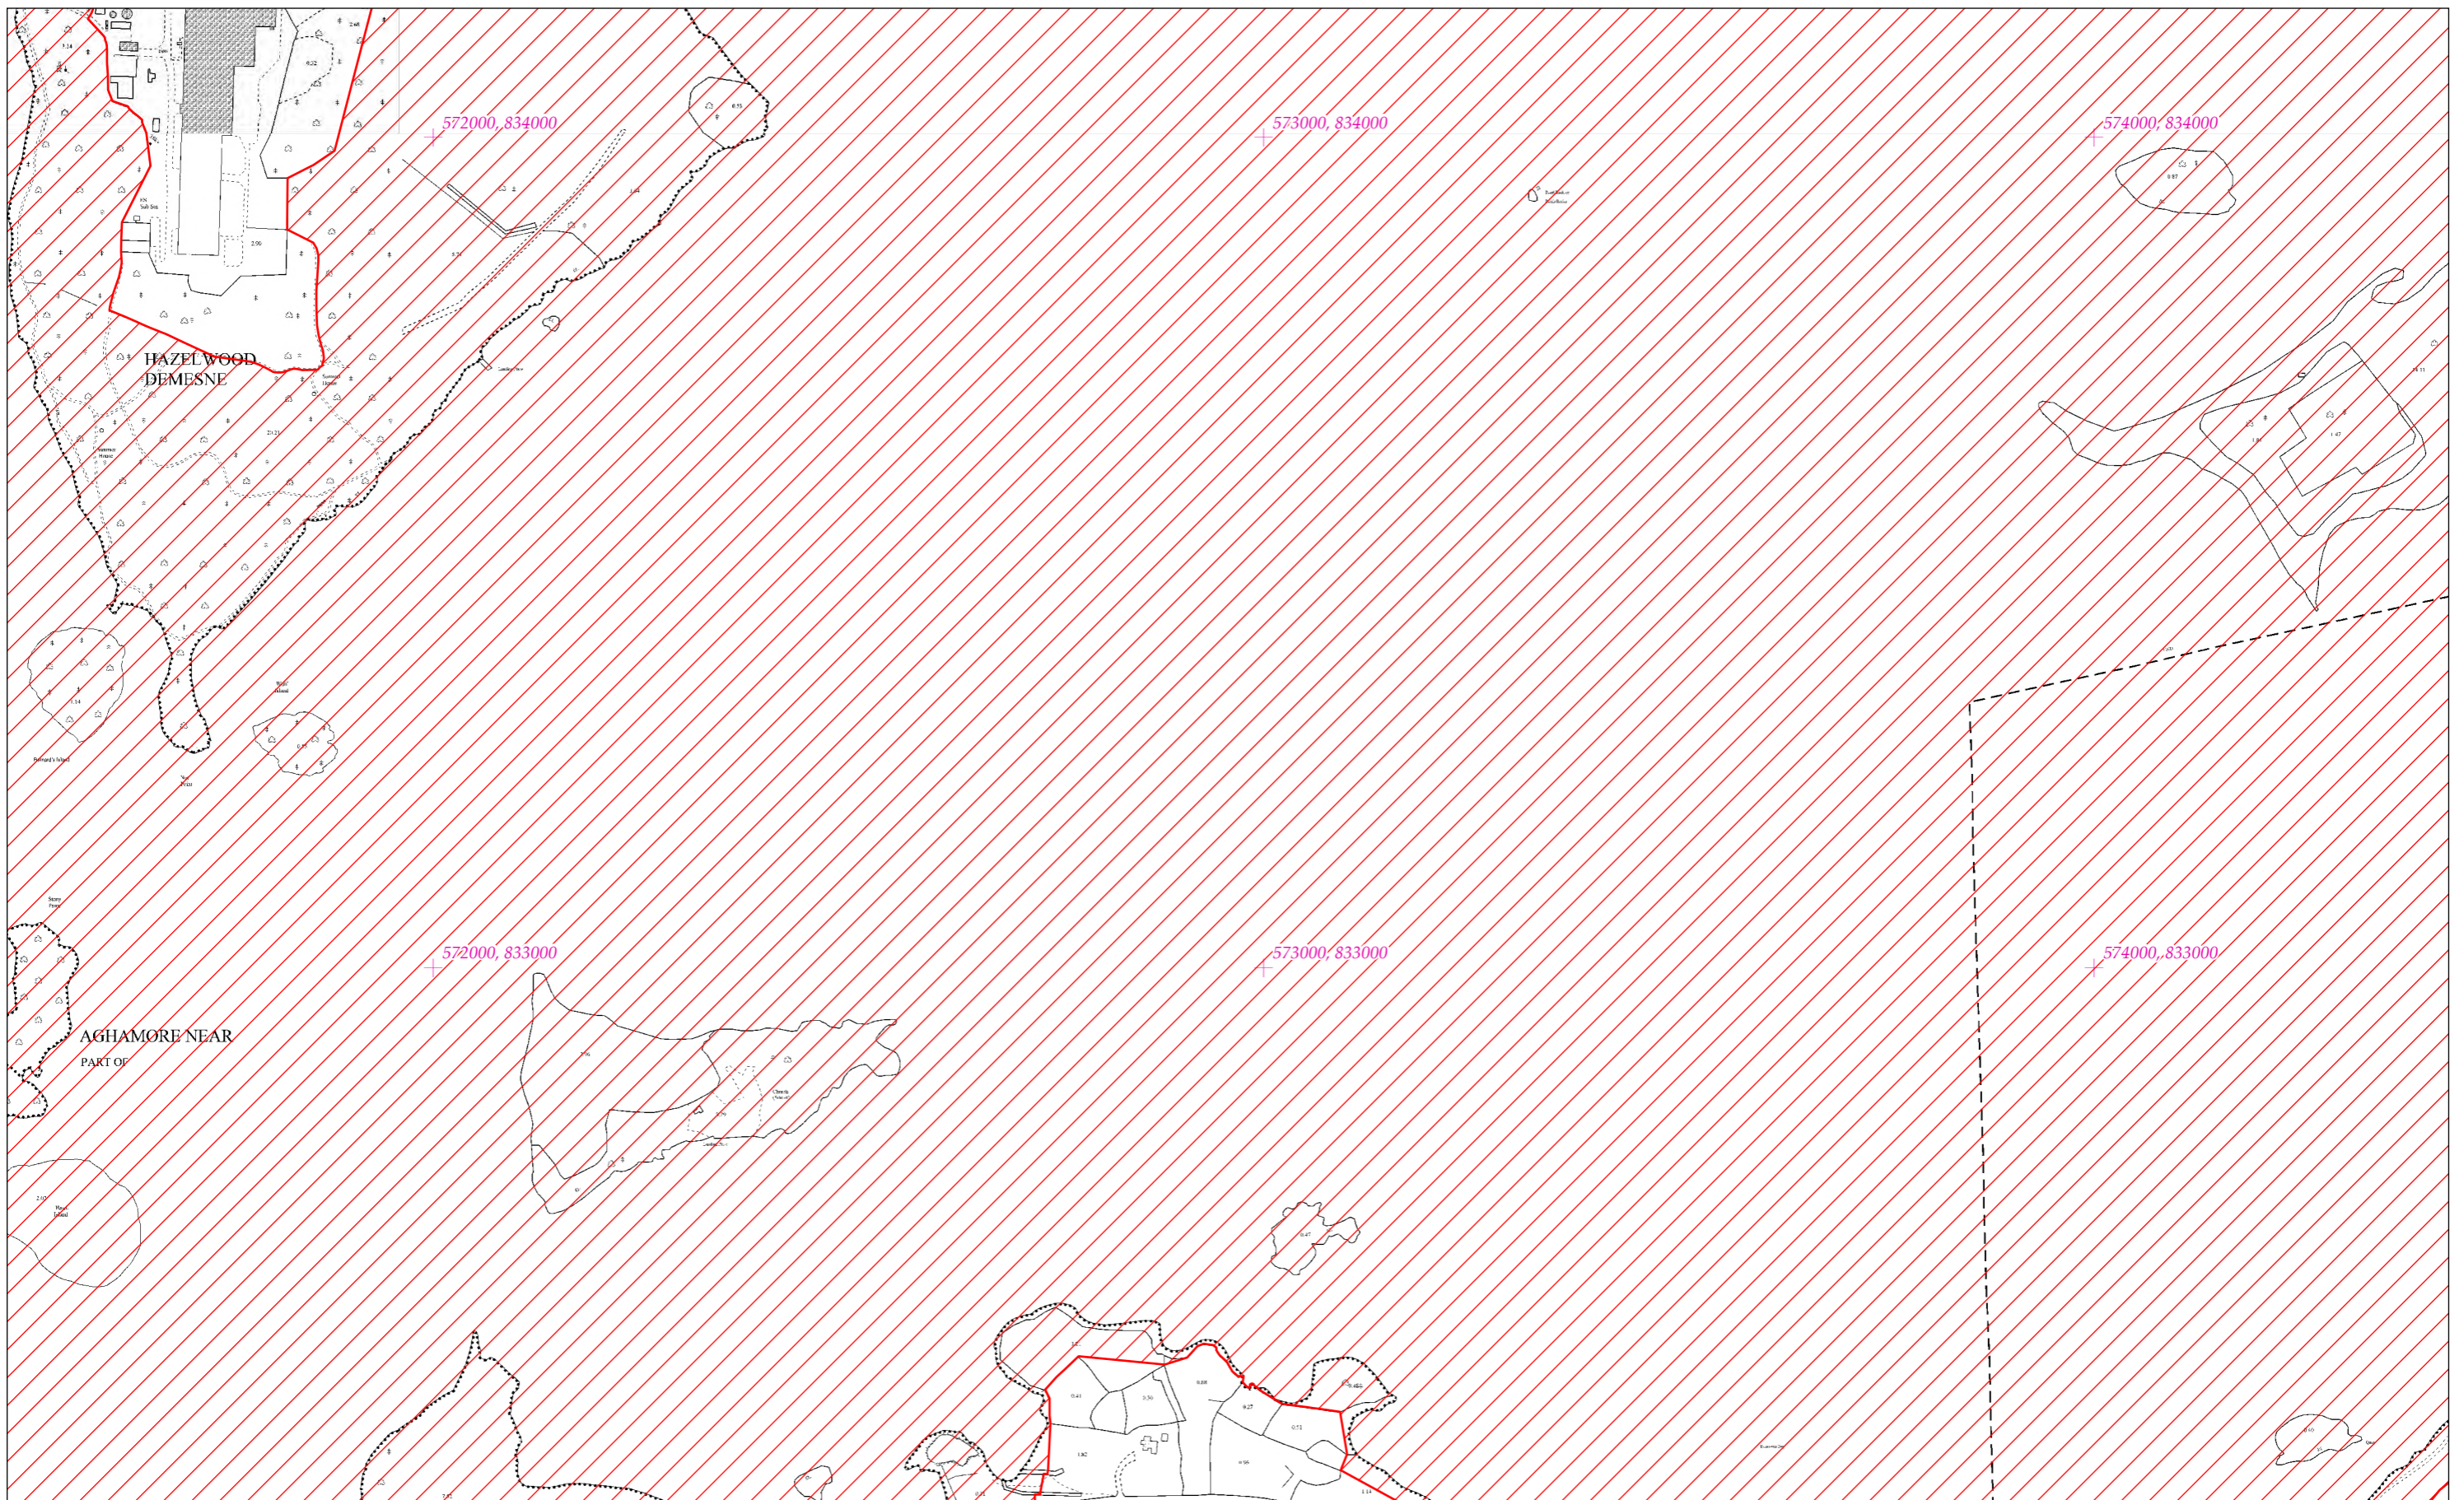

Rialachán 4(1)(b) / Regulation 4(1)(b)

Leathanach 34 de 52 (Co. Liatroma agus Co. Shligigh)
Page 34 of 52 (Co. Leitrim and Co. Sligo)

LIMISTÉAR FAOI CHAOMHNÚ SPEISIALTA
SPECIAL AREA OF CONSERVATION

Suirbhéireacht Ordanáis Éireann Ceadúnas Uimhir OSI-NMA-014 © OSI / Rialtas na hÉireann
Ordnance Survey Ireland Licence No. OSI-NMA-014 © Ordnance Survey Ireland / Government of Ireland
Córas Comhordanáidí: Trasteilgean Mercator na hÉireann / Co-ordinate System: Irish Transverse Mercator

LCS Loch Gile
Lough Gill SAC
1:5000 O.S. TILE 1072a 34 of 52

SITE CODE
001976

Leagan / Version: 3.01
Arna chló an / Printed on: 07/06/2023