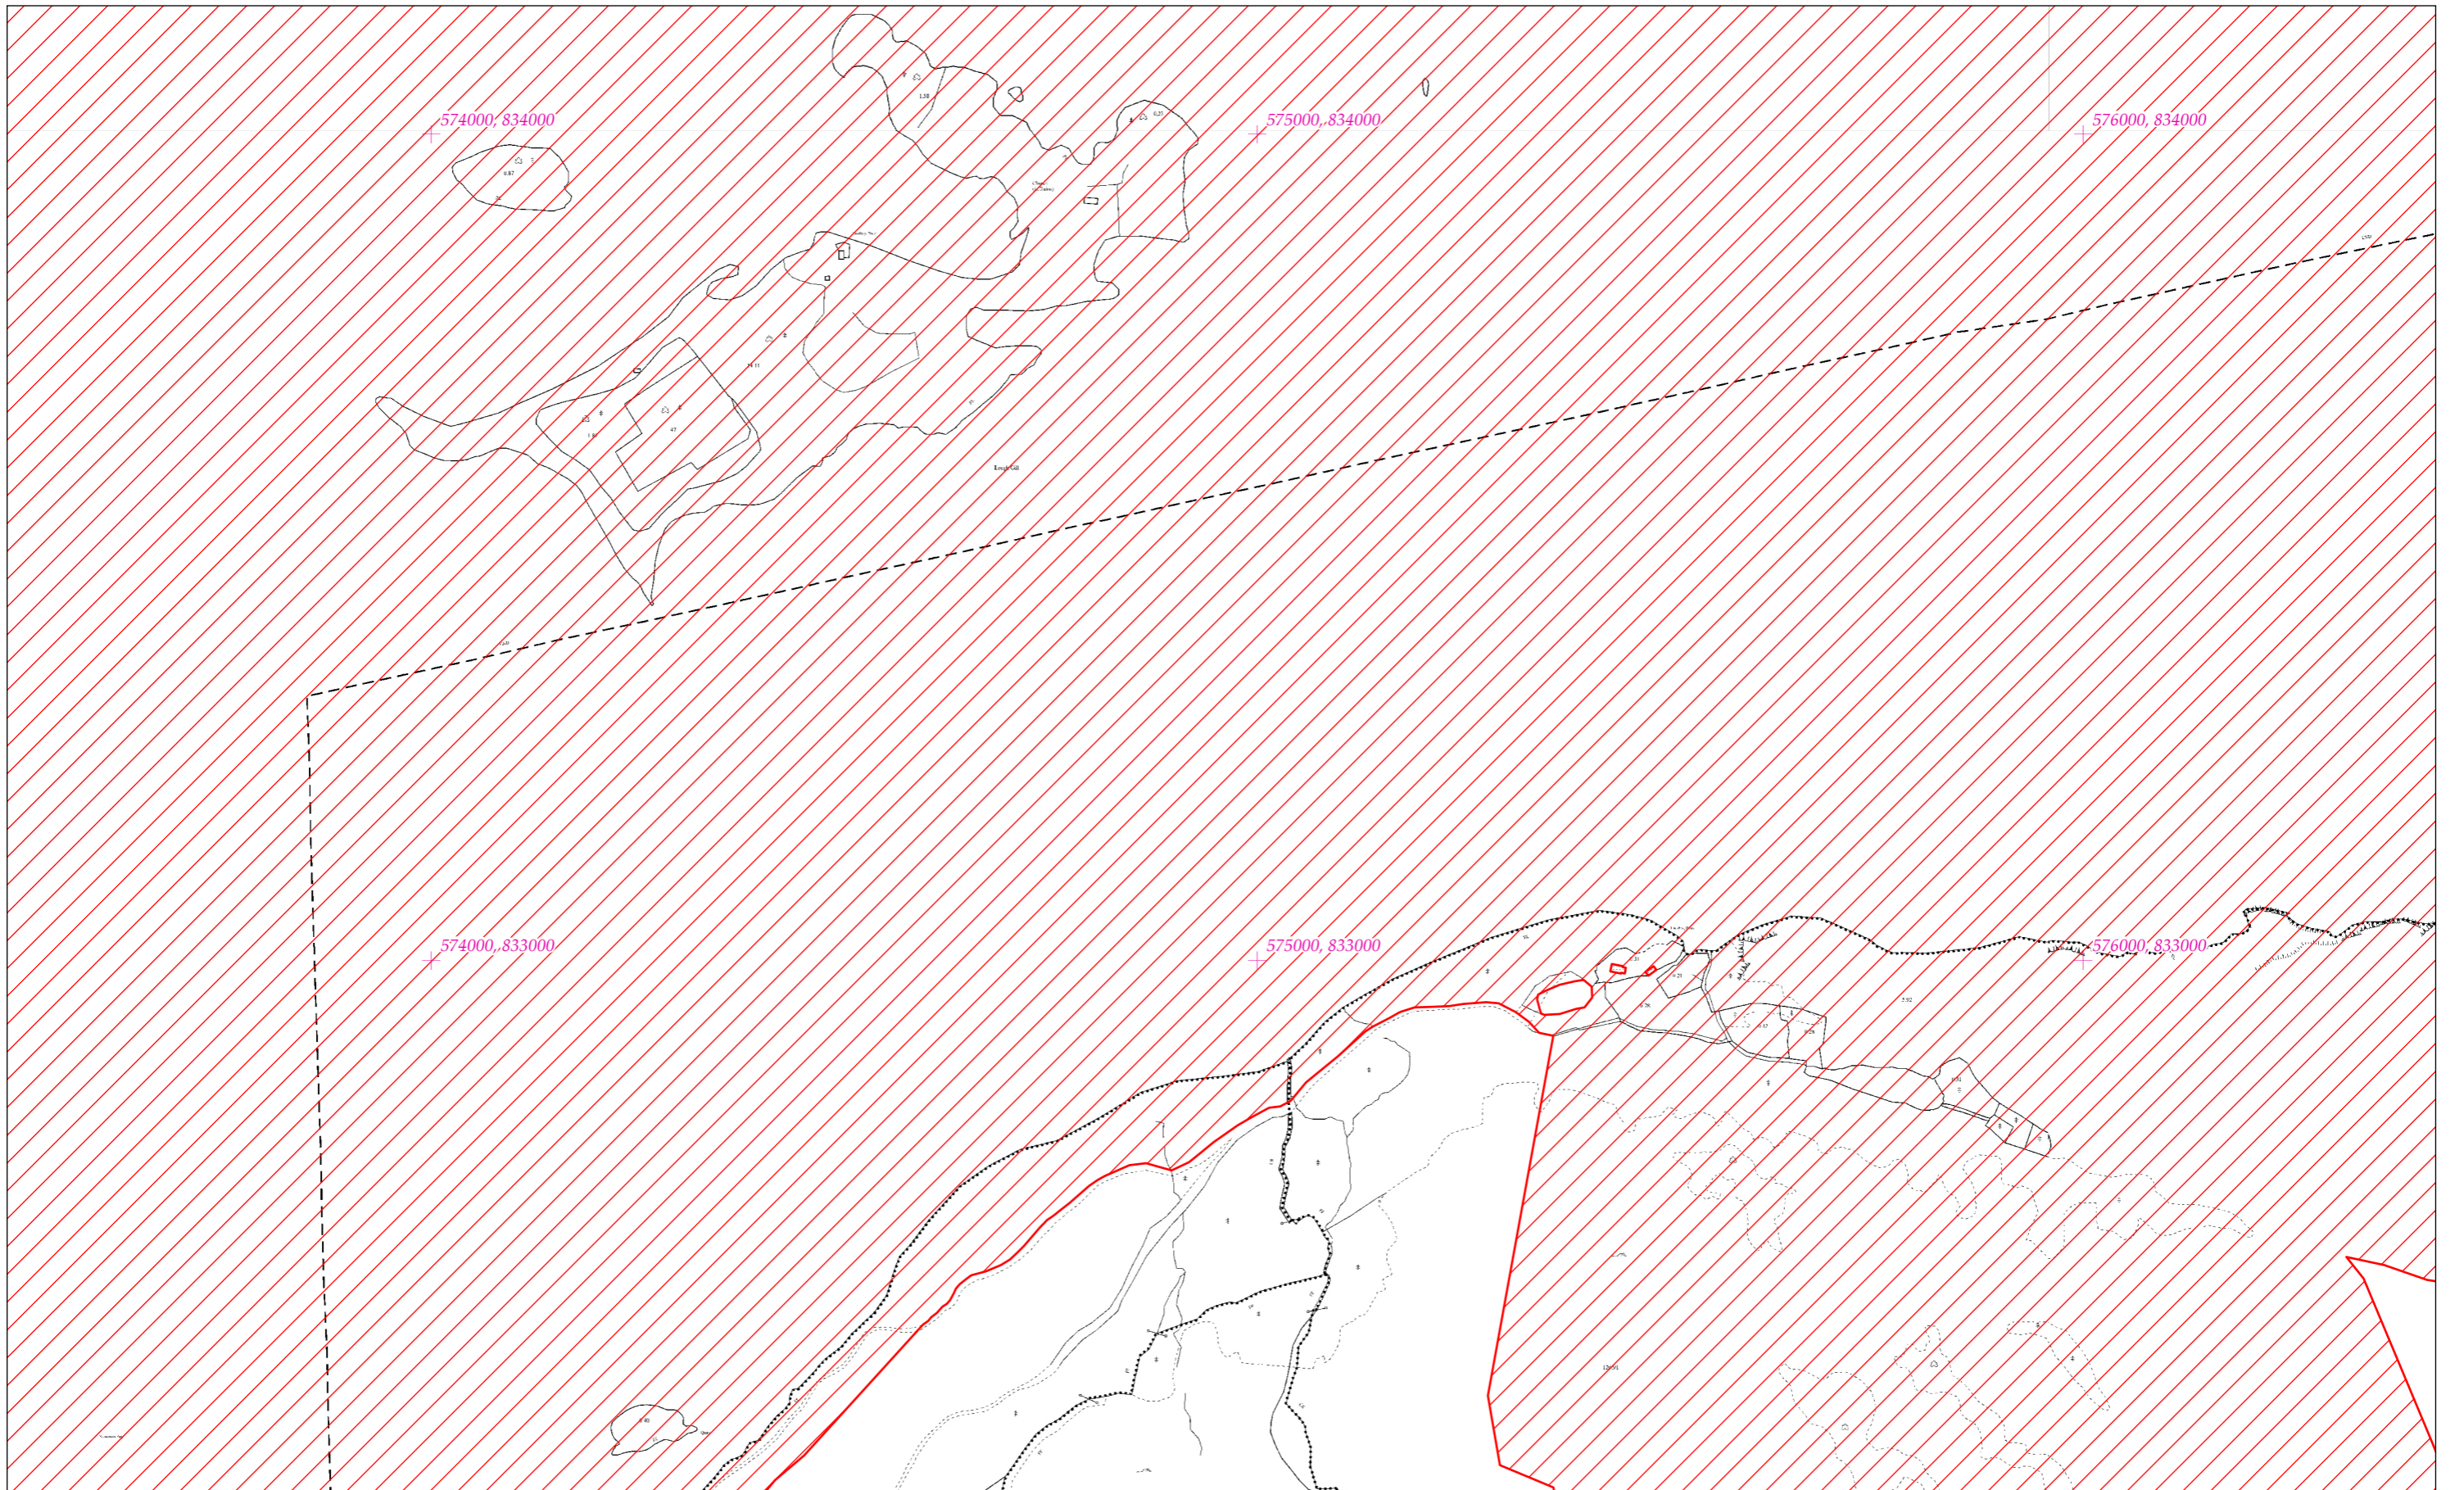

Rialachán 4(1)(b) / Regulation 4(1)(b)

Leathanach 35 de 52 (Co. Liatroma agus Co. Shligigh)
Page 35 of 52 (Co. Leitrim and Co. Sligo)

LIMISTÉAR FAOI CHAOMHNÚ SPEISIALTA
SPECIAL AREA OF CONSERVATION

Suirbhéireacht Ordanáis Éireann Ceadúnas Uimhir OSI-NMA-014 © OSI / Rialtas na hÉireann
Ordnance Survey Ireland Licence No. OSI-NMA-014 © Ordnance Survey Ireland / Government of Ireland
Córas Comhordanáidí: Trasteilgean Mercator na hÉireann / Co-ordinate System: Irish Transverse Mercator

LCS Loch Gile
Lough Gill SAC
1:5000 O.S. TILE 1072b 35 of 52

SITE CODE
001976

Leagan / Version: 3.01
Arna chló an / Printed on: 07/06/2023