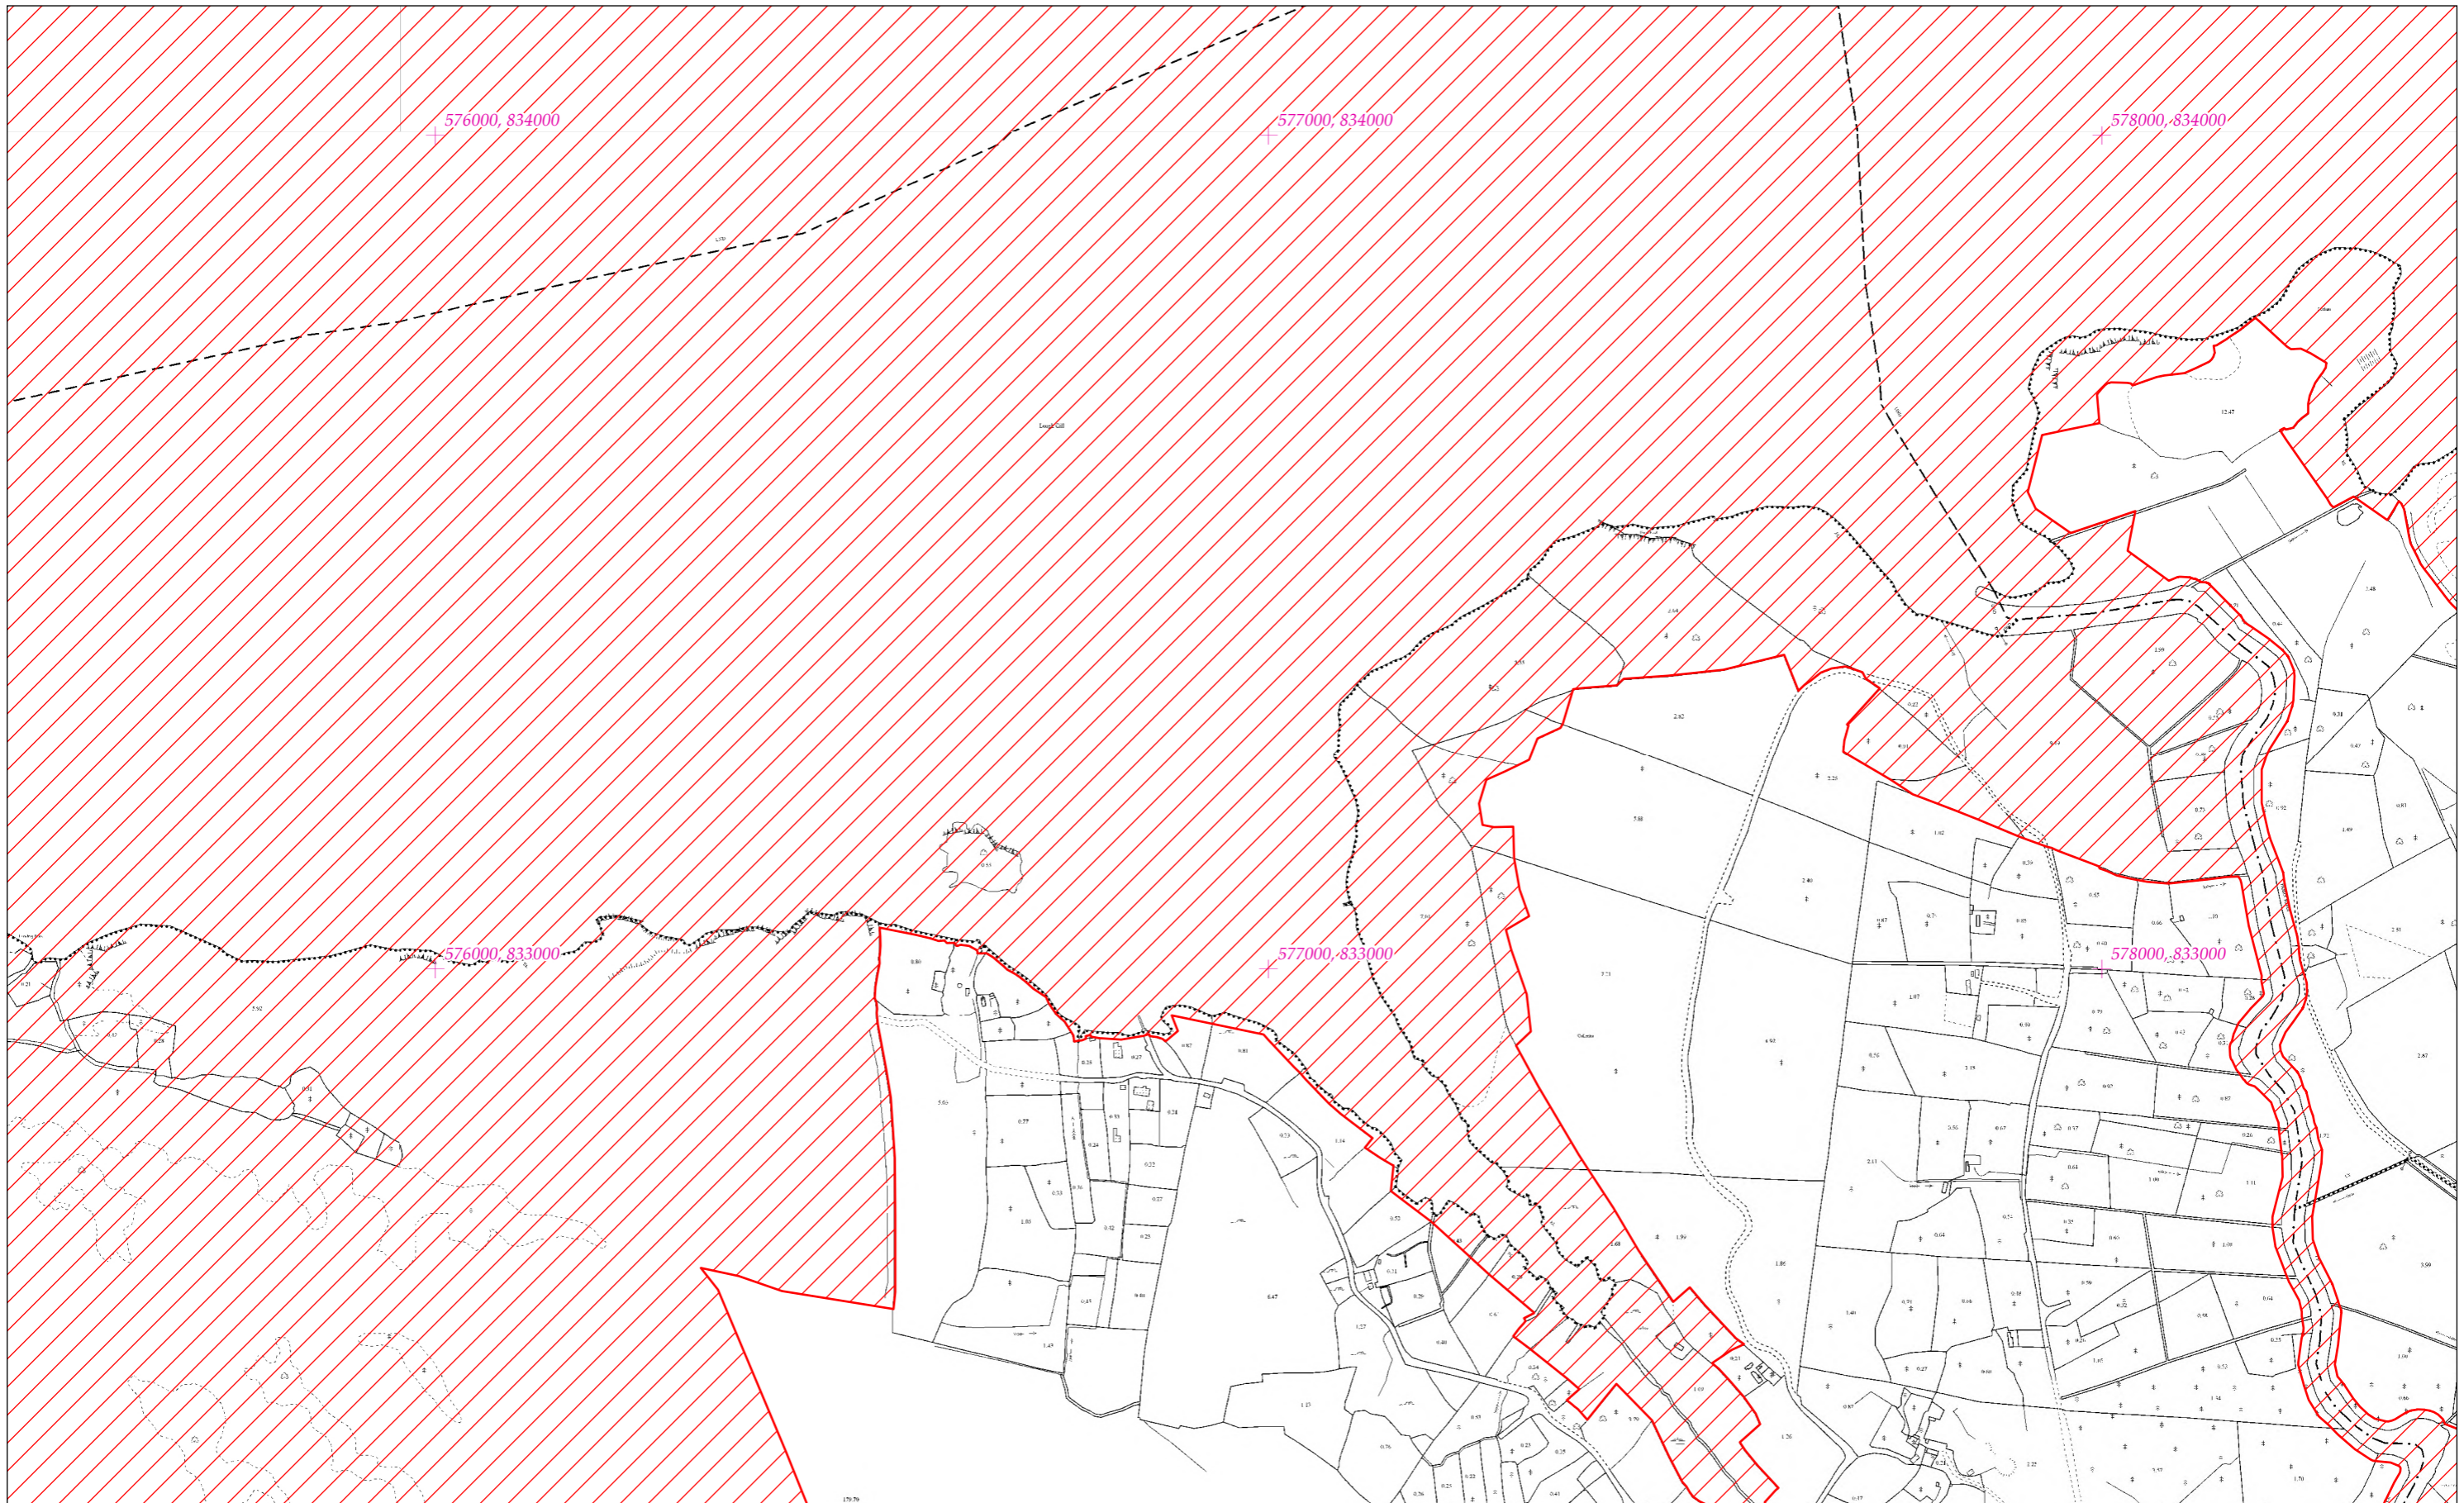

Rialachán 4(1)(b) / Regulation 4(1)(b)

Leathanach 38 de 52 (Co. Liatroma agus Co. Shligigh)
Page 38 of 52 (Co. Leitrim and Co. Sligo)

LIMISTÉAR FAOI CHAOMHNÚ SPEISIALTA
SPECIAL AREA OF CONSERVATION

Suirbhéireacht Ordanáis Éireann Ceadúnas Uimhir OSI-NMA-014 © OSI / Rialtas na hÉireann
Ordnance Survey Ireland Licence No. OSI-NMA-014 © Ordnance Survey Ireland / Government of Ireland
Córas Comhordanáidí: Trasteilgean Mercator na hÉireann / Co-ordinate System: Irish Transverse Mercator

LCS Loch Gile
Lough Gill SAC

1:5000 O.S. TILE 1073a 38 of 52

SITE CODE
001976

Leagan / Version: 3.01

Arna chló an / Printed on: 07/06/2023