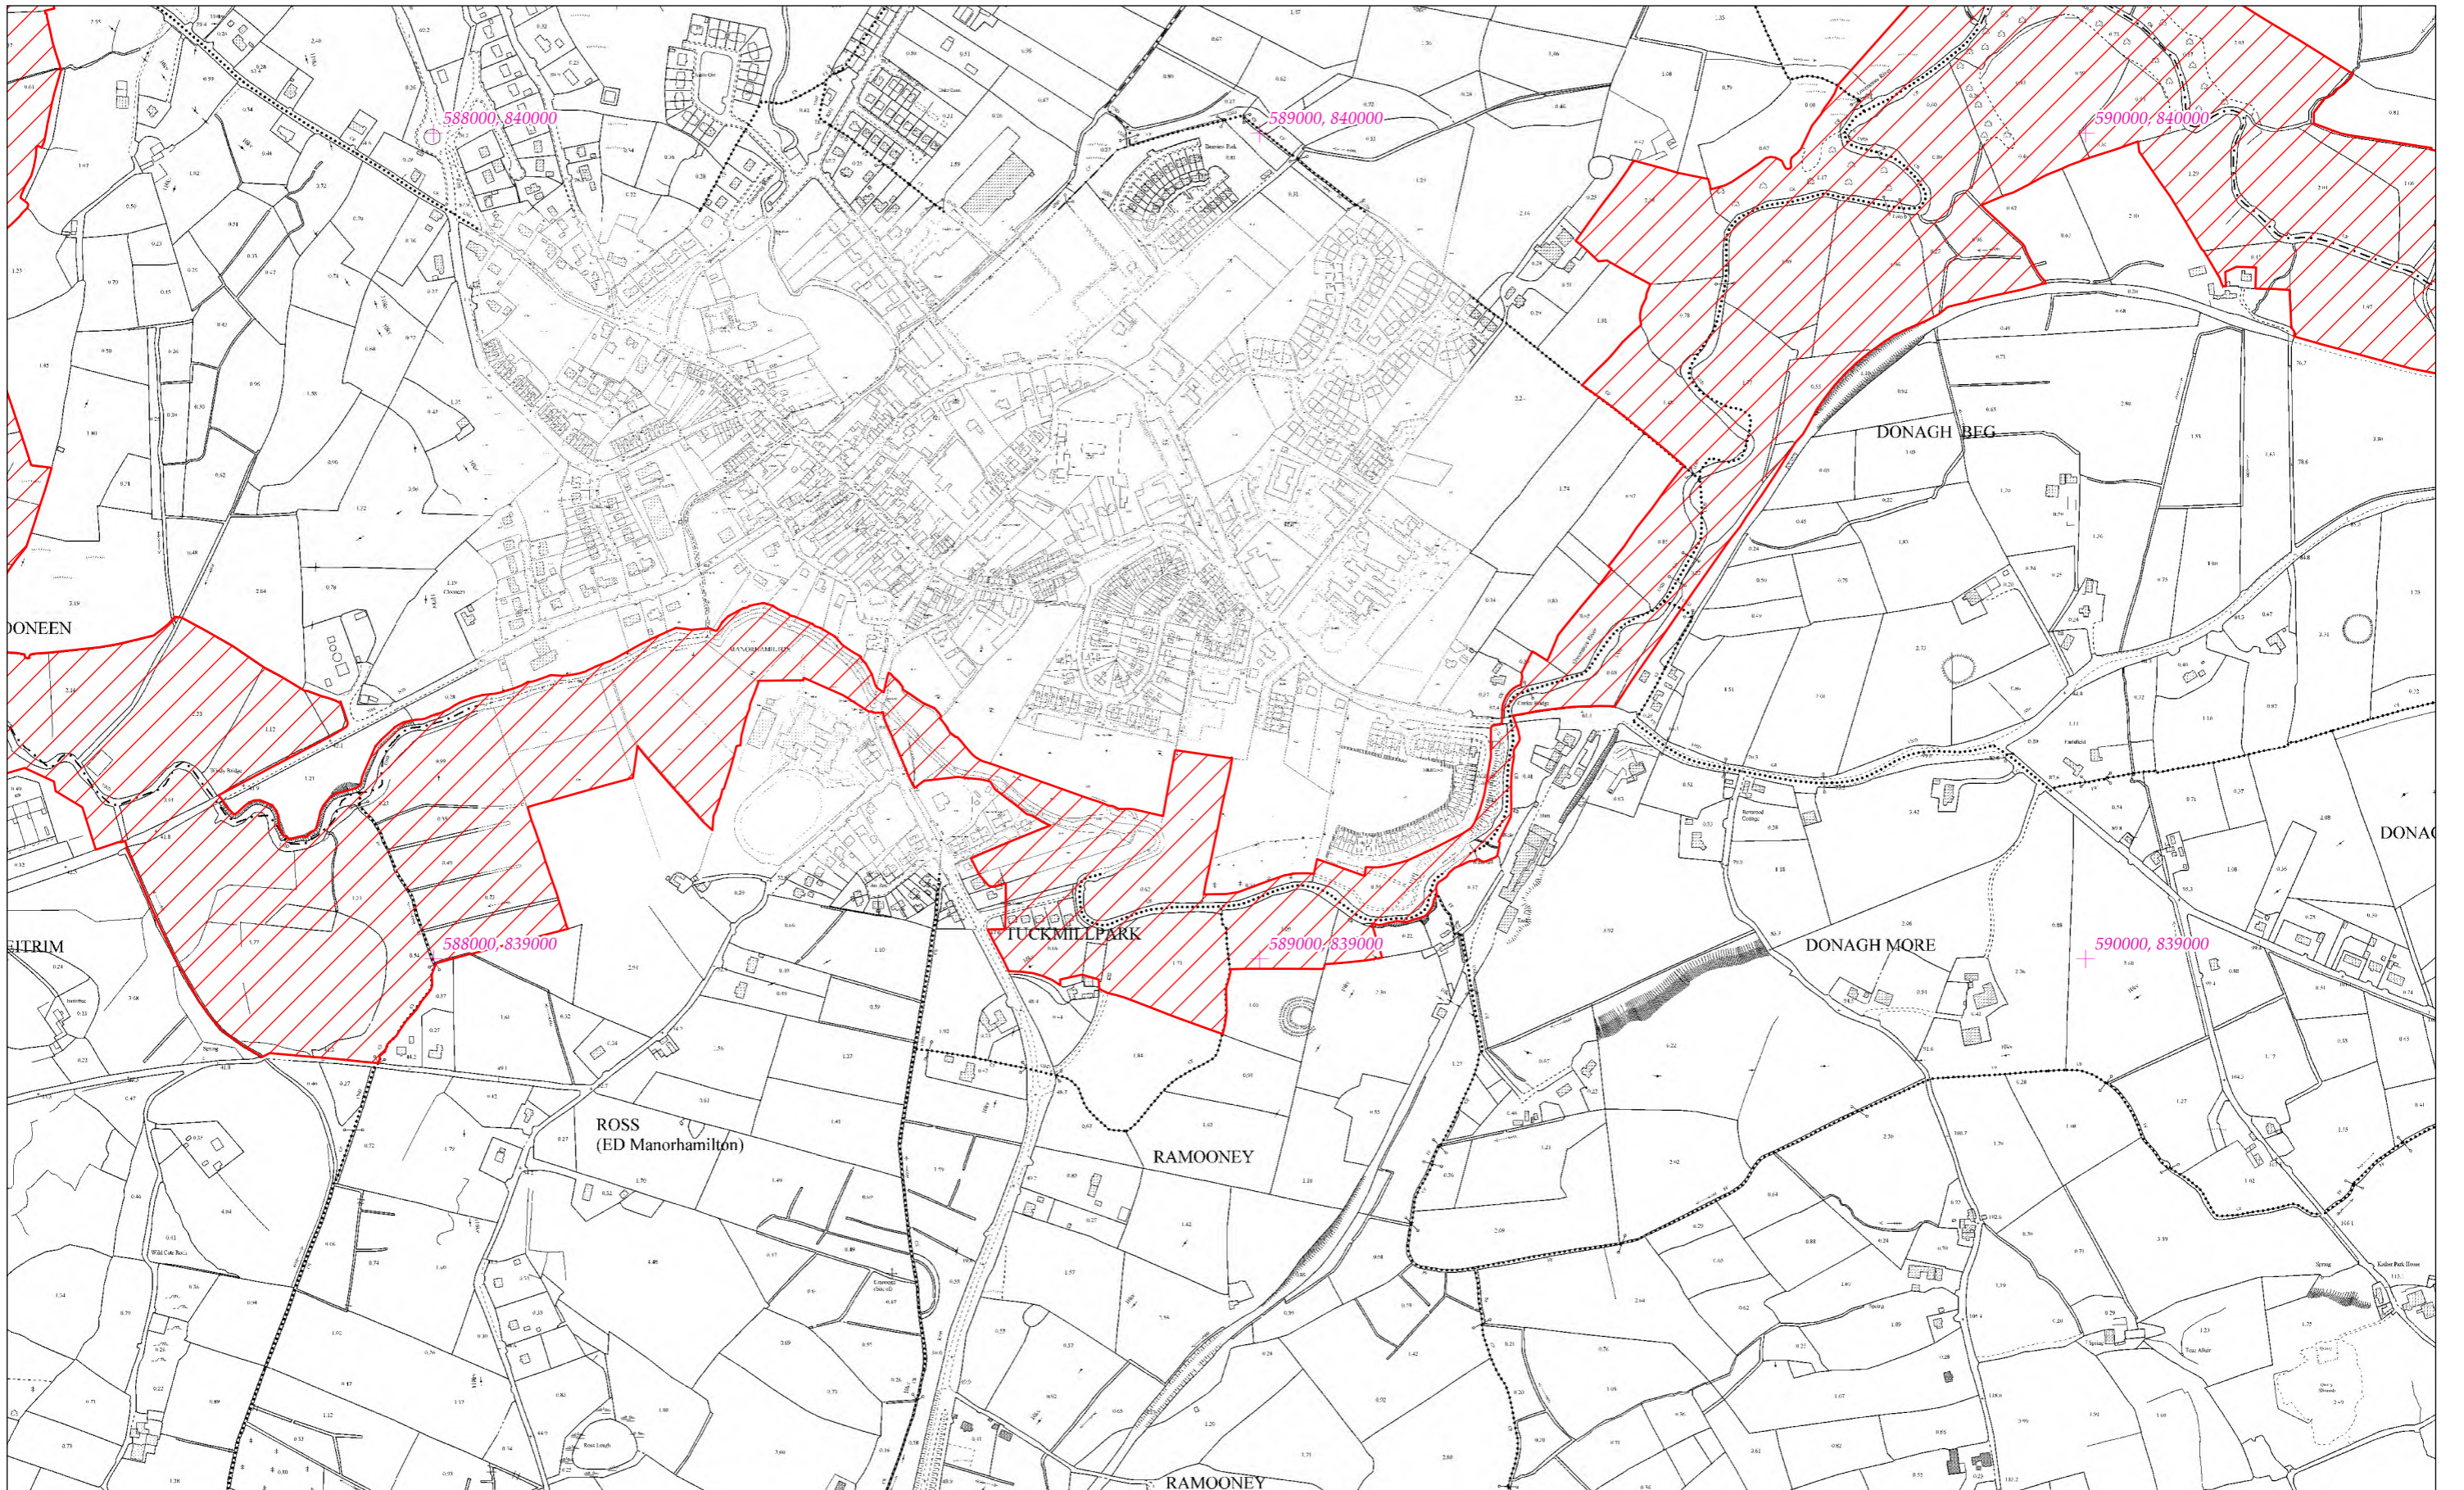

Rialachán 4(1)(b) / Regulation 4(1)(b)

Leathanach 15 de 52 (Co. Liatroma agus Co. Shligigh)
Page 15 of 52 (Co. Leitrim and Co. Sligo)

LIMISTÉAR FAOI CHAOMHNÚ SPEISIALTA
SPECIAL AREA OF CONSERVATION

Suirbhéireacht Ordanáis Éireann Ceadúnas Uimhir OSI-NMA-014 © OSI / Rialtas na hÉireann
Ordnance Survey Ireland Licence No. OSI-NMA-014 © Ordnance Survey Ireland / Government of Ireland
Córas Comhordanáidí: Trasteilgean Mercator na hÉireann / Co-ordinate System: Irish Transverse Mercator

LCS Loch Gile
Lough Gill SAC
1:5000 O.S. TILE 0958a 15 of 52

SITE CODE
001976

Leagan / Version: 3.01
Arna chló an / Printed on: 07/06/2023