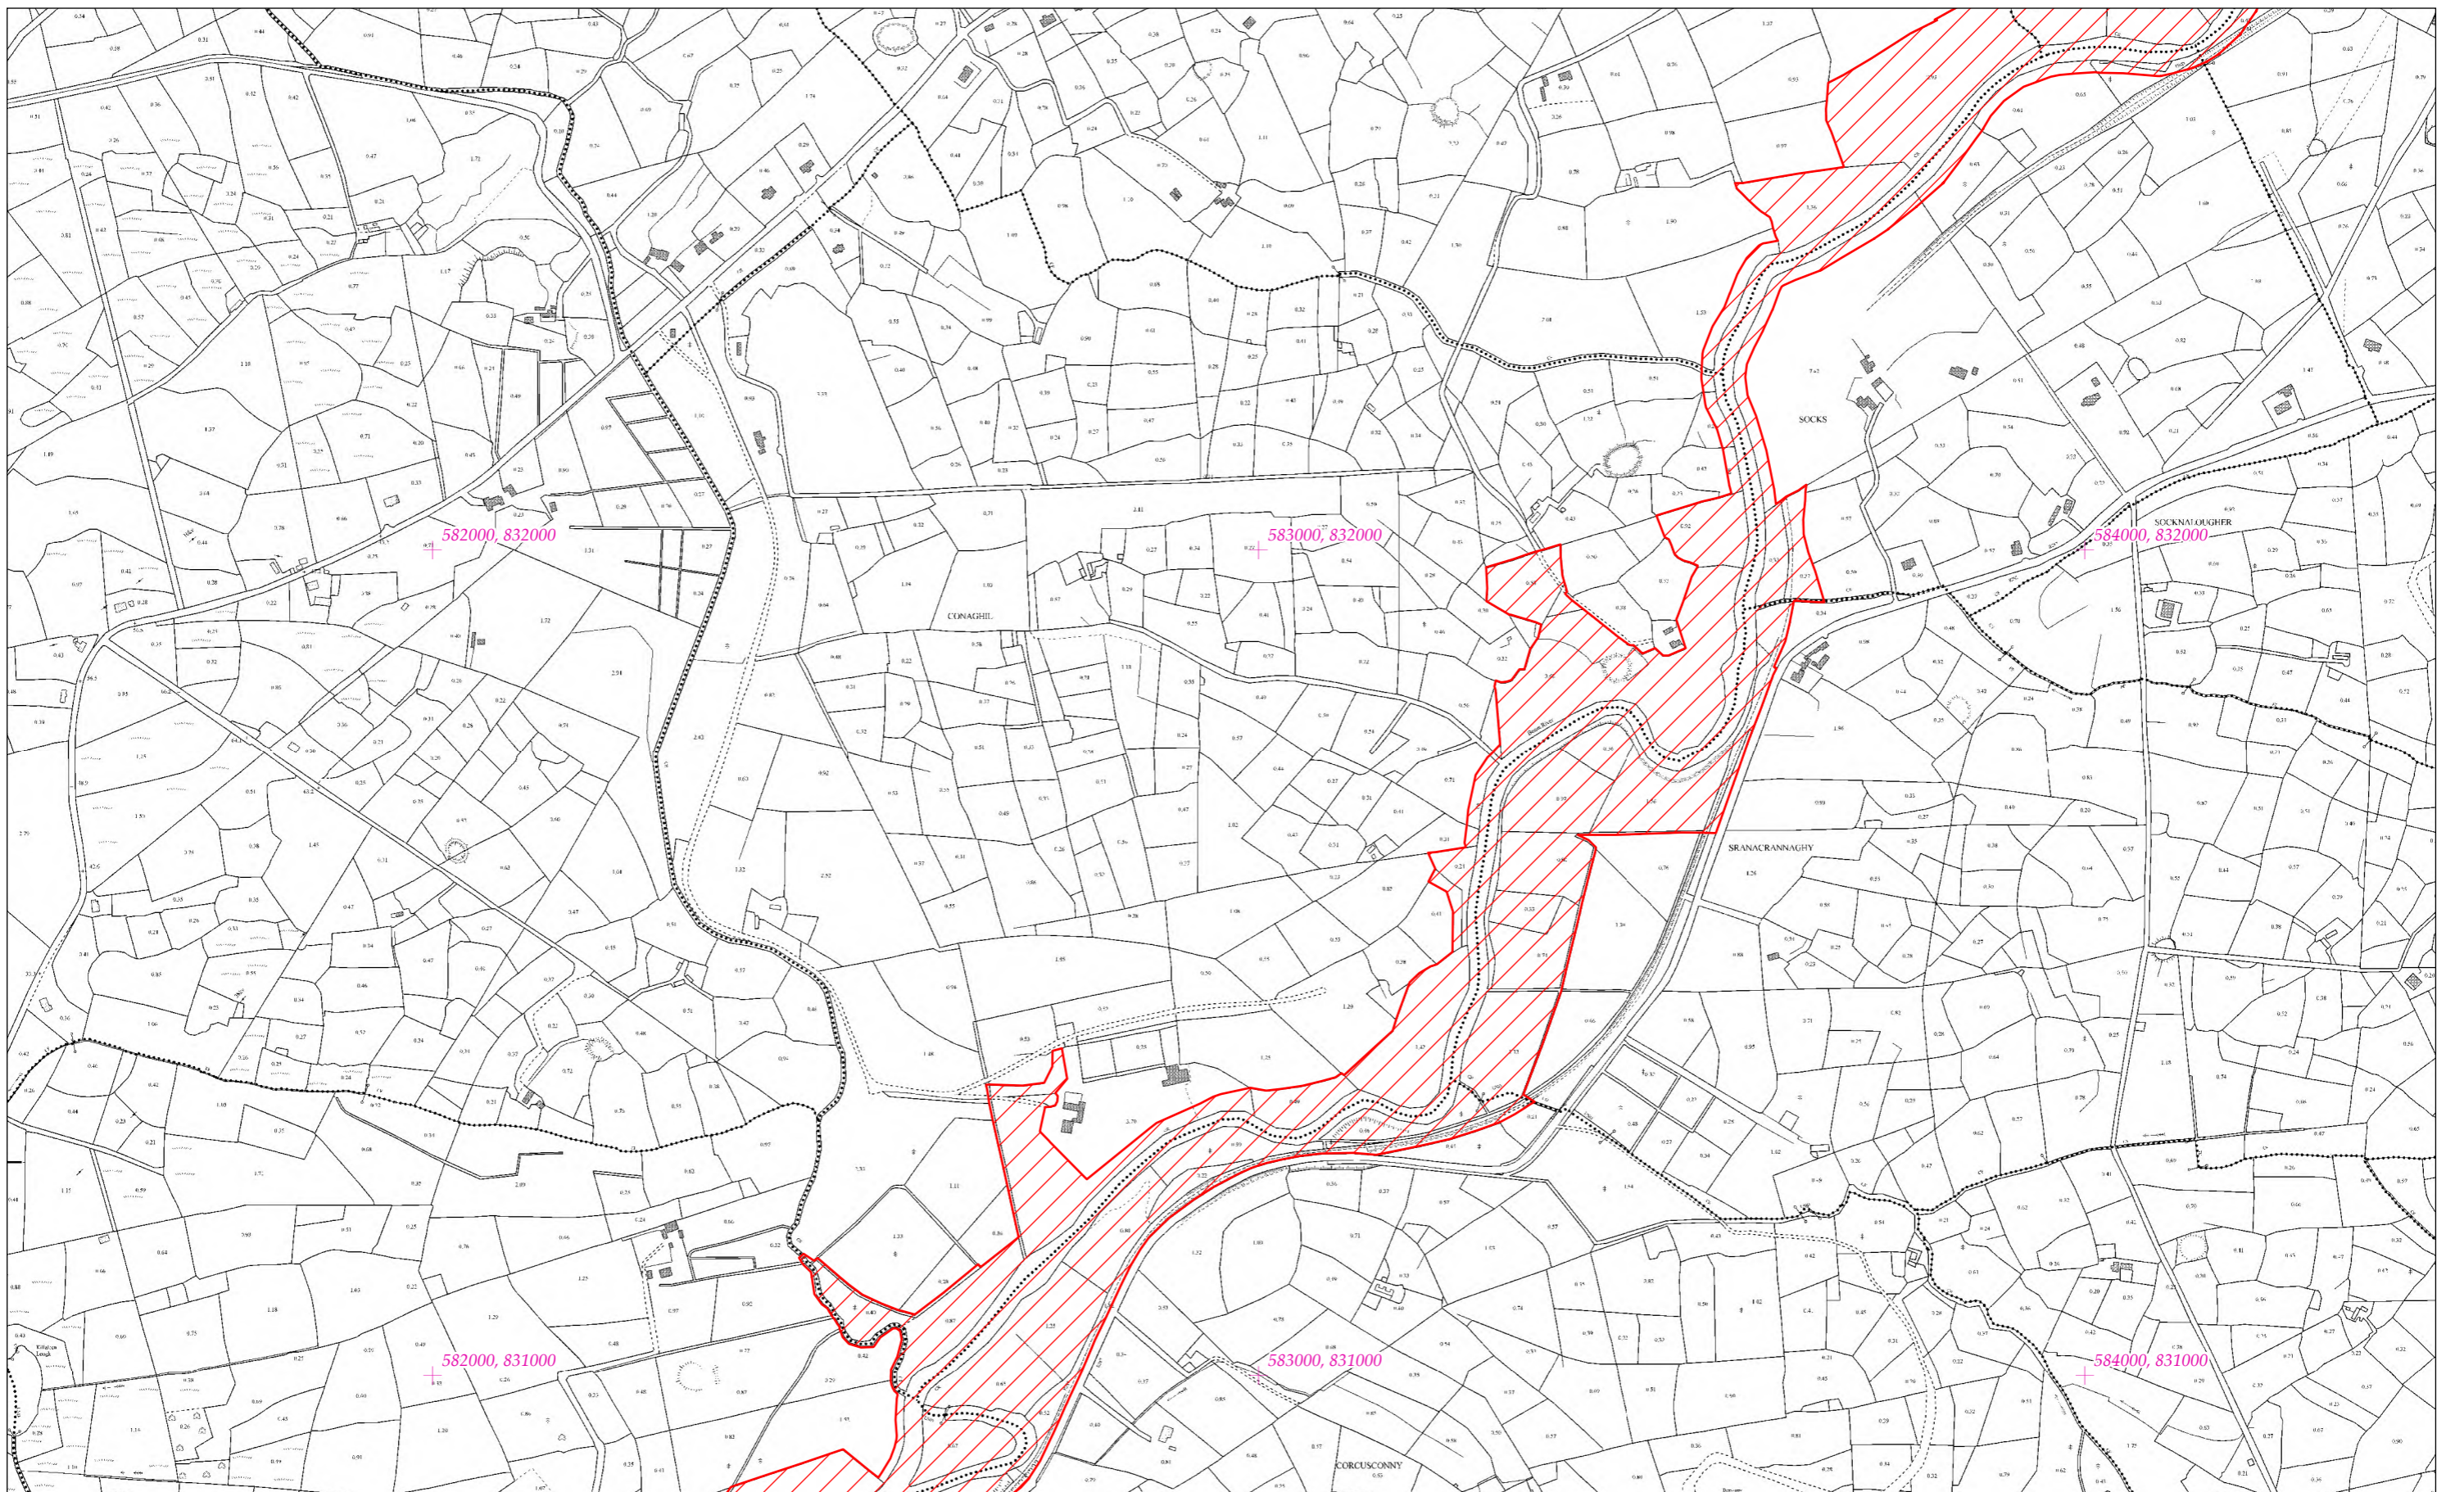

Rialachán 4(1)(b) / Regulation 4(1)(b)

Leathanach 45 de 52 (Co. Liatroma agus Co. Shligigh)
Page 45 of 52 (Co. Leitrim and Co. Sligo)

LIMISTÉAR FAOI CHAOMHNÚ SPEISIALTA
SPECIAL AREA OF CONSERVATION

Suirbhéireacht Ordanáis Éireann Ceadúnas Uimhir OSI-NMA-014 © OSI / Rialtas na hÉireann
Ordnance Survey Ireland Licence No. OSI-NMA-014 © Ordnance Survey Ireland / Government of Ireland
Córas Comhordanáidí: Trasteilgean Mercator na hÉireann / Co-ordinate System: Irish Transverse Mercator

LCS Loch Gile
Lough Gill SAC
1:5000 O.S. TILE 1074d 45 of 52

SITE CODE
001976

Leagan / Version: 3.01
Arna chló an / Printed on: 07/06/2023