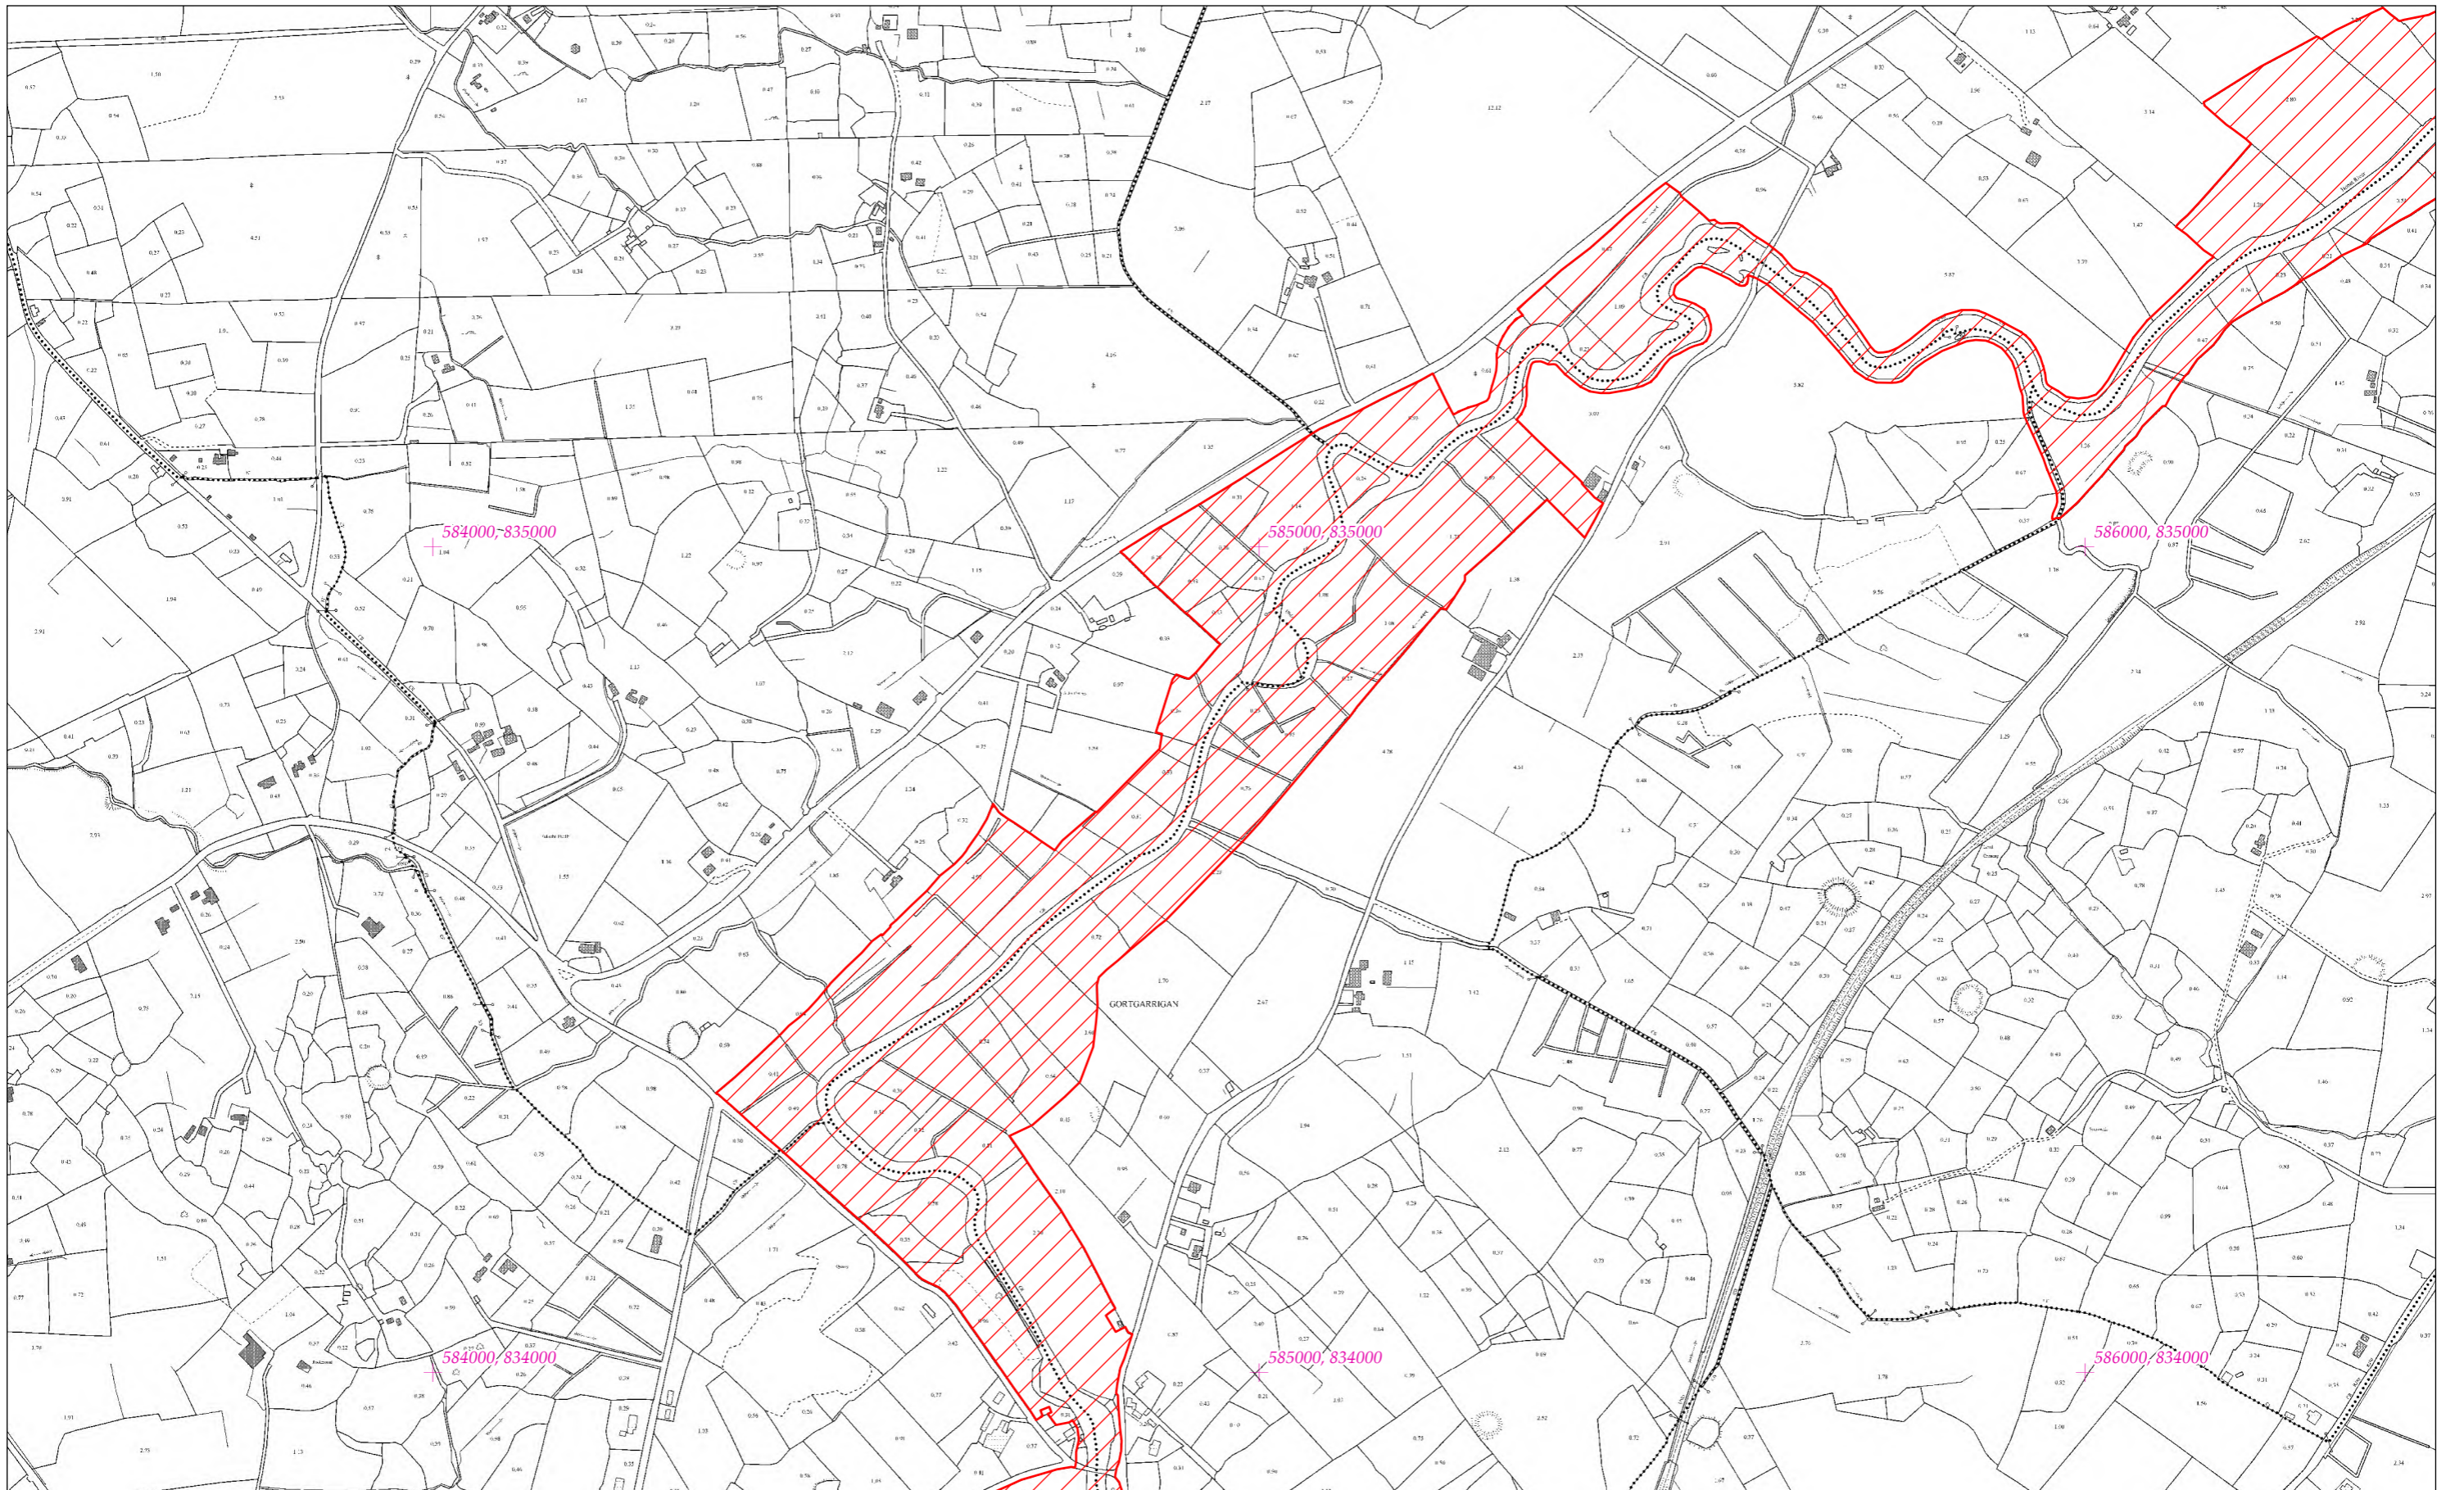

Rialachán 4(1)(b) / Regulation 4(1)(b)

Leathanach 30 de 52 (Co. Liatroma agus Co. Shligigh)
Page 30 of 52 (Co. Leitrim and Co. Sligo)

LIMISTÉAR FAOI CHAOMHNÚ SPEISIALTA
SPECIAL AREA OF CONSERVATION

Suirbhéireacht Ordanáis Éireann Ceadúnas Uimhir OSI-NMA-014 © OSI / Rialtas na hÉireann
Ordnance Survey Ireland Licence No. OSI-NMA-014 © Ordnance Survey Ireland / Government of Ireland
Córas Comhordanáidí: Trasteilgean Mercator na hÉireann / Co-ordinate System: Irish Transverse Mercator

LCS Loch Gile
Lough Gill SAC
1:5000 O.S. TILE 1016c 30 of 52

SITE CODE
001976

Leagan / Version: 3.01
Arna chlón an / Printed on: 07/06/2023