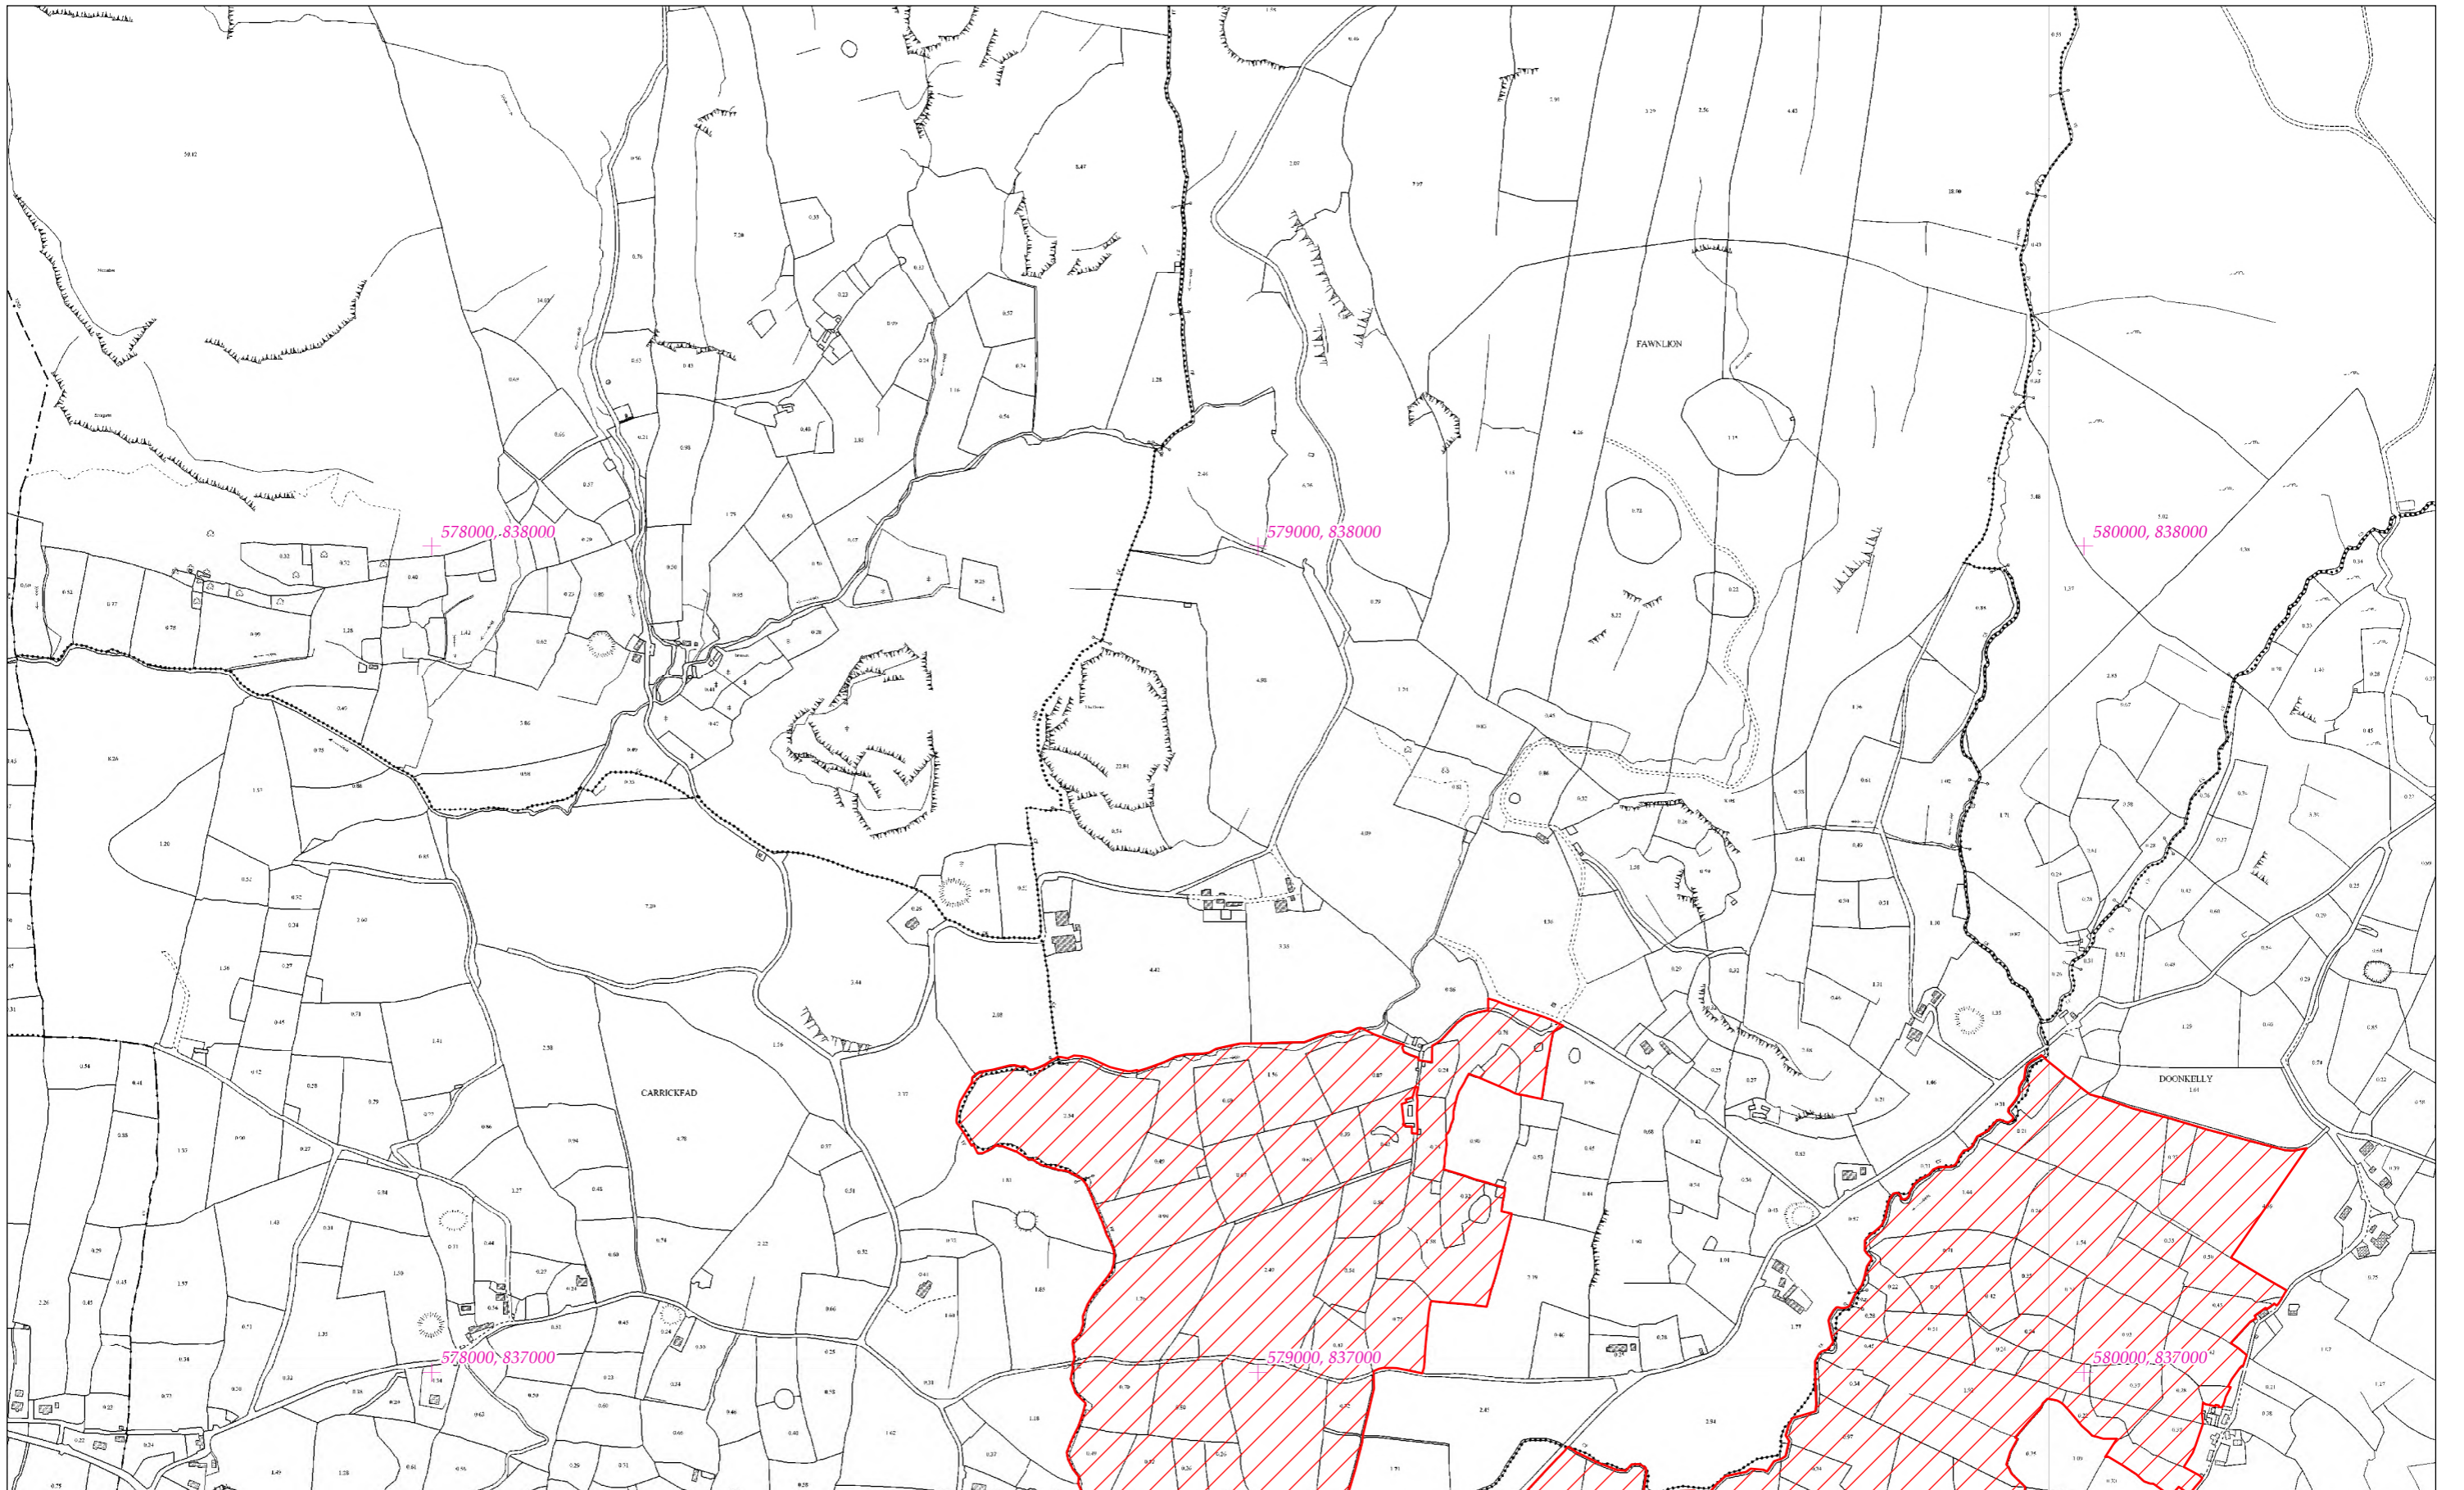

Rialachán 4(1)(b) / Regulation 4(1)(b)

Leathanach 10 de 52 (Co. Liatroma agus Co. Shligigh)
Page 10 of 52 (Co. Leitrim and Co. Sligo)

LIMISTÉAR FAOI CHAOMHNÚ SPEISIALTA
SPECIAL AREA OF CONSERVATION

Suirbhéireacht Ordanáis Éireann Ceadúnas Uimhir OSI-NMA-014 © OSI / Rialtas na hÉireann
Ordnance Survey Ireland Licence No. OSI-NMA-014 © Ordnance Survey Ireland / Government of Ireland
Córas Comhordanáidí: Trasteilgean Mercator na hÉireann / Co-ordinate System: Irish Transverse Mercator

LCS Loch Gile
Lough Gill SAC
1:5000 O.S. TILE 0955d 10 of 52

SITE CODE
001976

Leagan / Version: 3.01
Arna chló an / Printed on: 07/06/2023