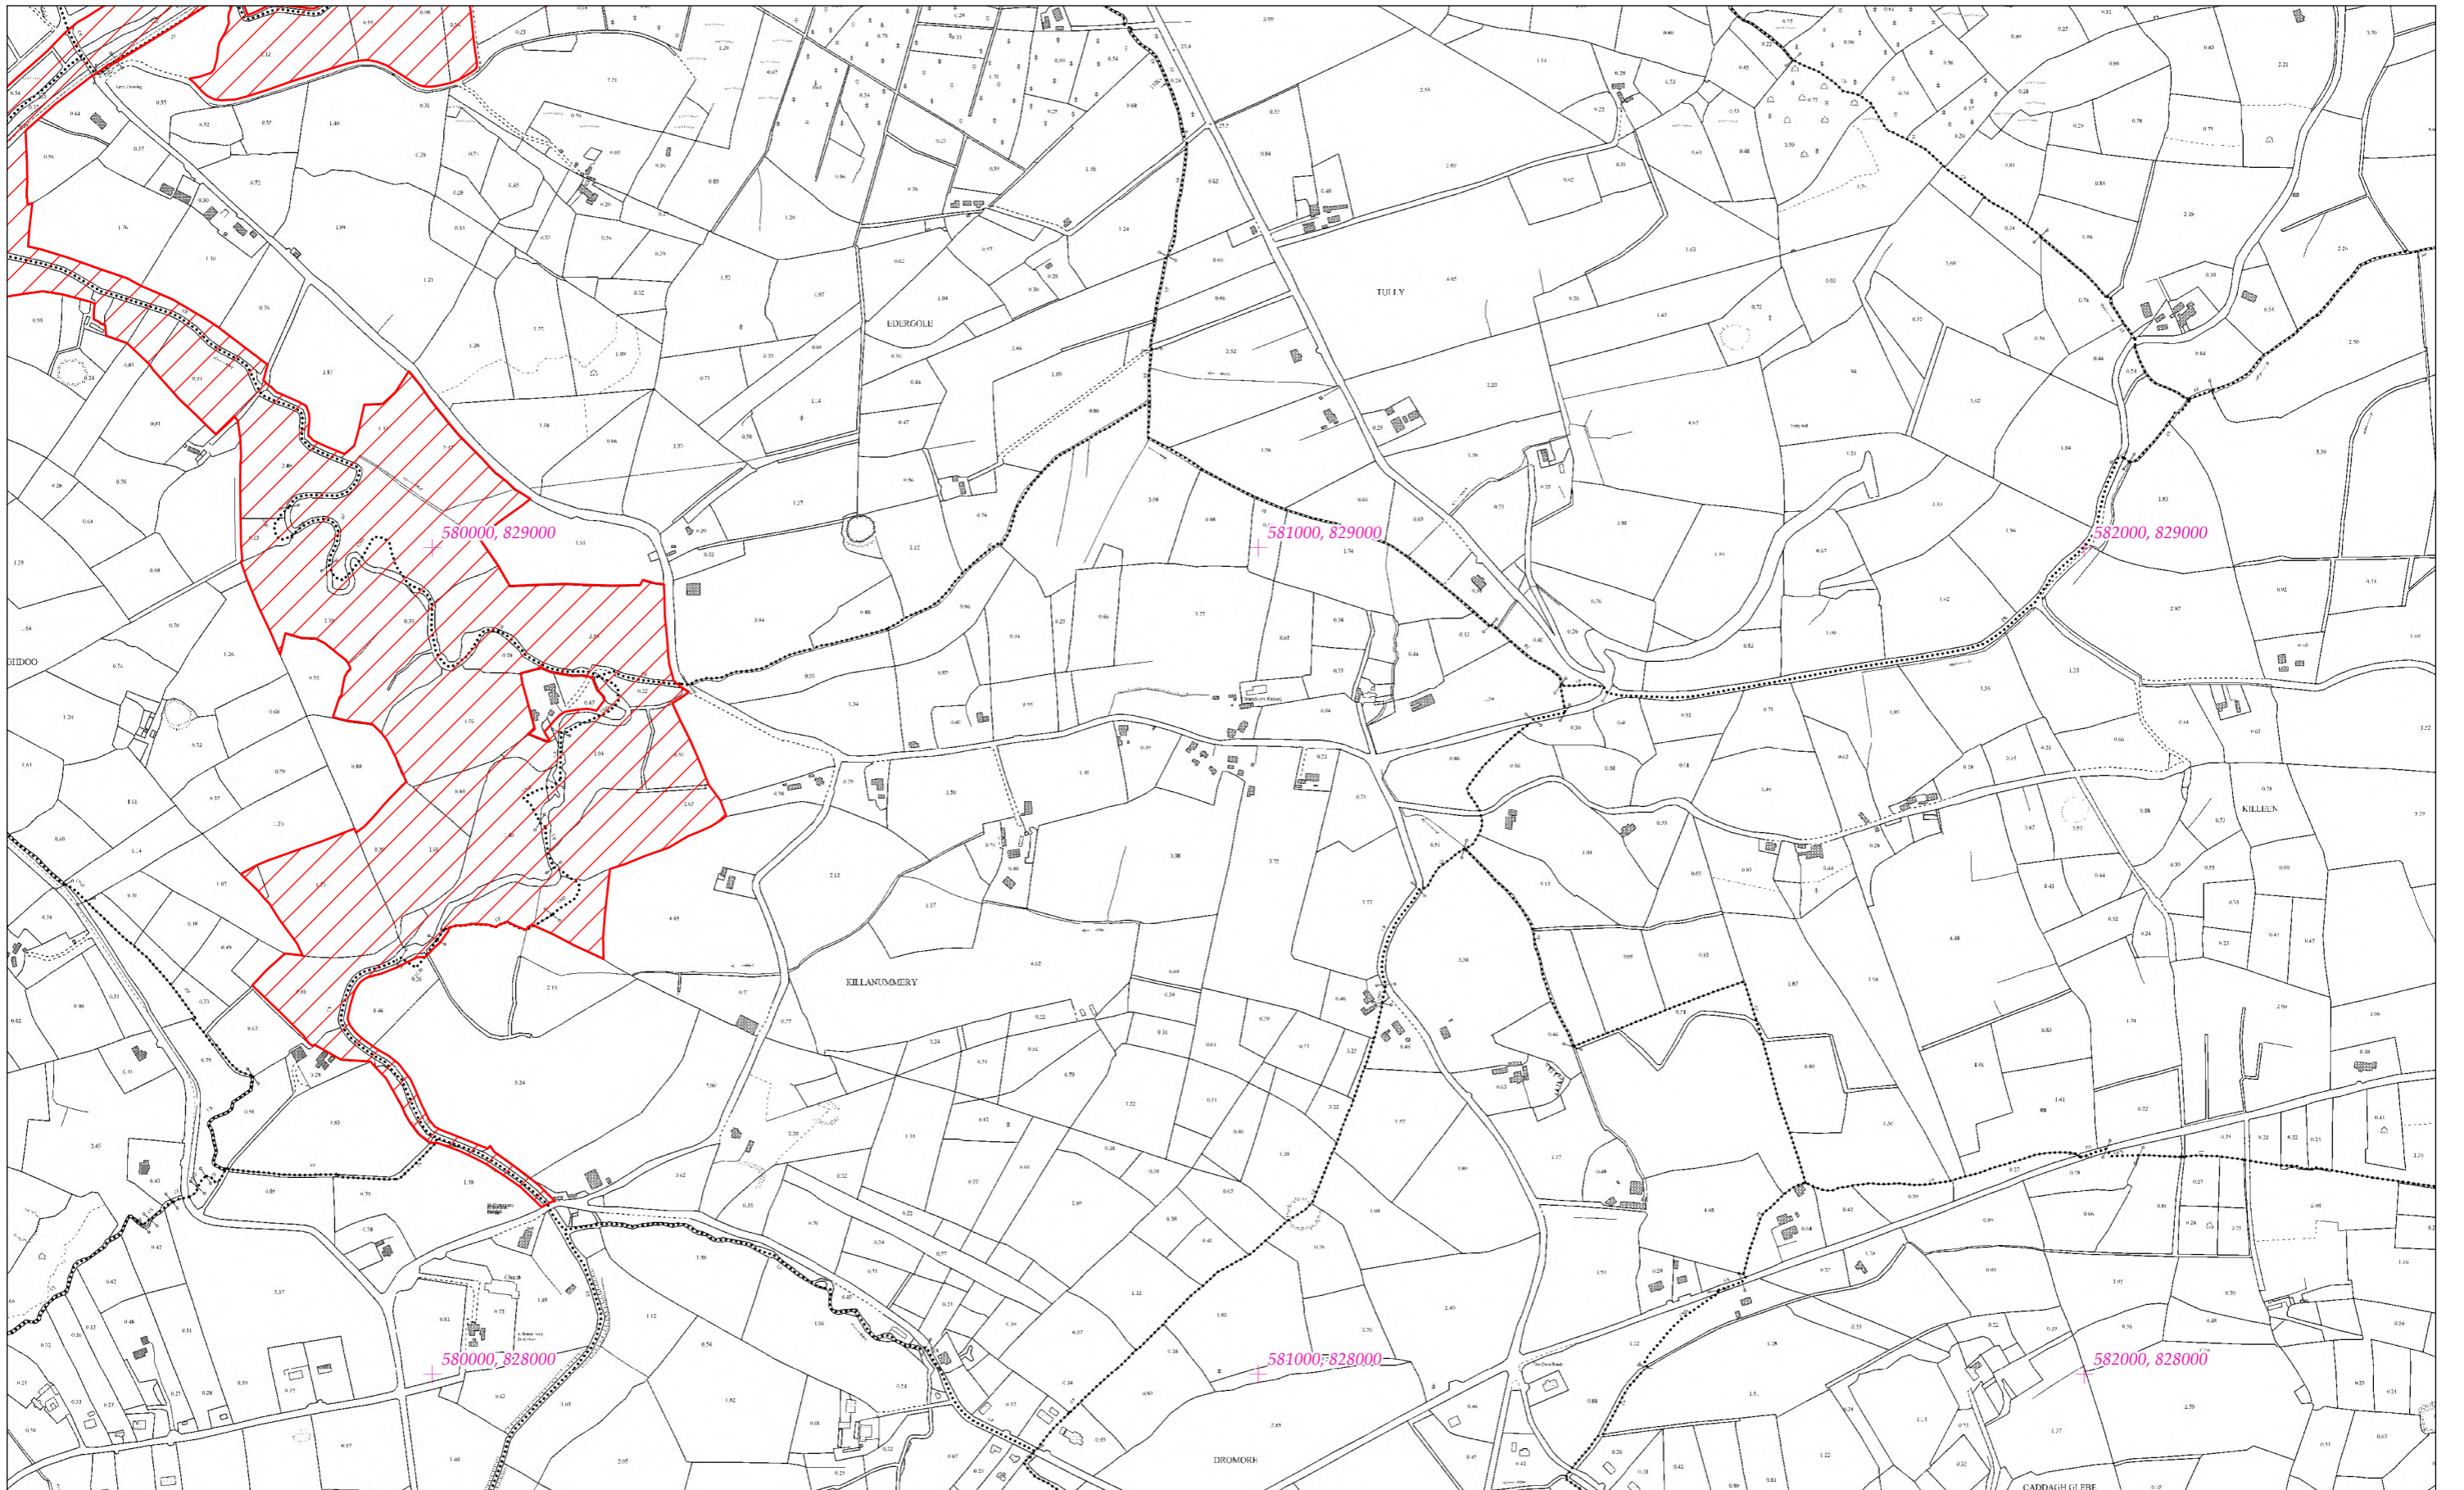

Rialachán 4(1)(b) / Regulation 4(1)(b)

Leathanach 52 de 52 (Co. Liatroma agus Co. Shligigh)
Page 52 of 52 (Co. Leitrim and Co. Sligo)

LIMISTÉAR FAOI CHAOMHNÚ SPEISIALTA
SPECIAL AREA OF CONSERVATION

Suirbhéireacht Ordanáis Éireann Ceadúnas Uimhir OSI-NMA-014 © OSI / Rialtas na hÉireann
Ordnance Survey Ireland Licence No. OSI-NMA-014 © Ordnance Survey Ireland / Government of Ireland
Córas Comhordanáidí: Trasteilgean Mercator na hÉireann / Co-ordinate System: Irish Transverse Mercator

LCS Loch Gile
Lough Gill SAC
1:5000 O.S. TILE 1135c 52 of 52

SITE CODE
001976

Leagan / Version: 3.01
Arna chló an / Printed on: 07/06/2023