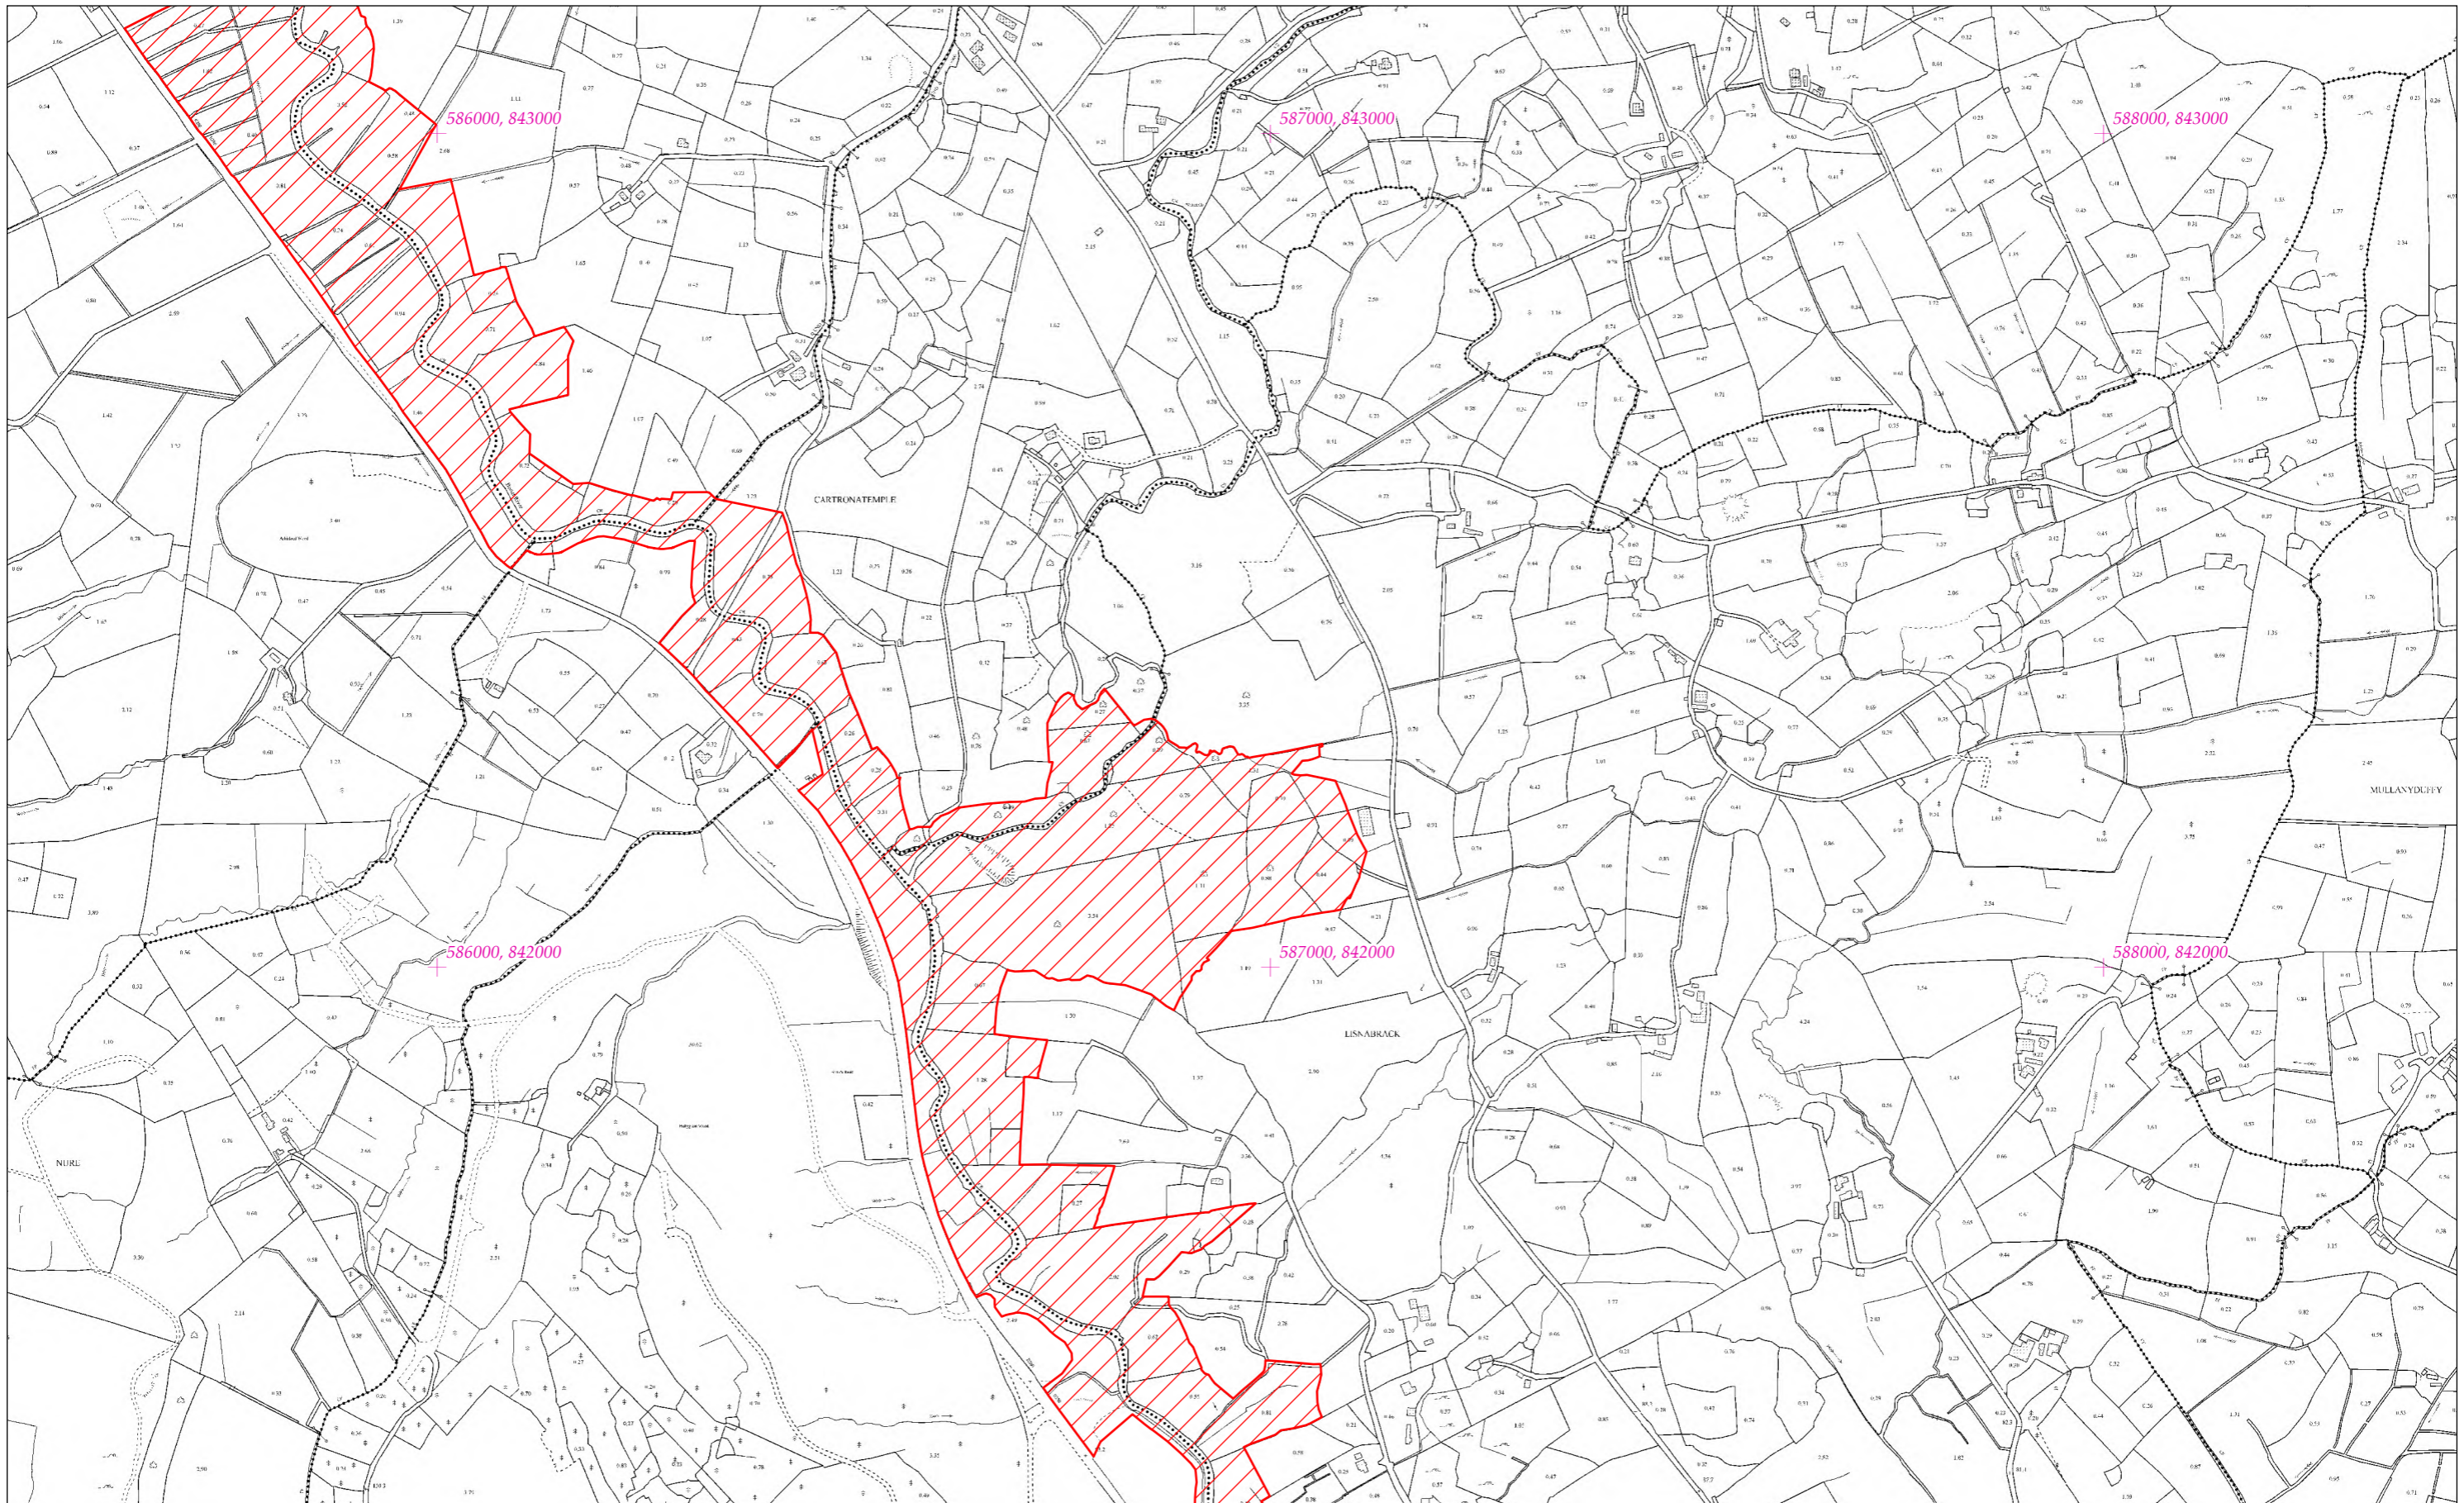

Leagan / Version: 3.01
Arna chló an / Printed on: 07/06/2023

Rialachán 4(1)(b) / Regulation 4(1)(b)

Leathanach 6 de 52 (Co. Liatroma agus Co. Shligigh)
Page 6 of 52 (Co. Leitrim and Co. Sligo)

LIMISTÉAR FAOI CHAOMHNÚ SPEISIALTA
SPECIAL AREA OF CONSERVATION