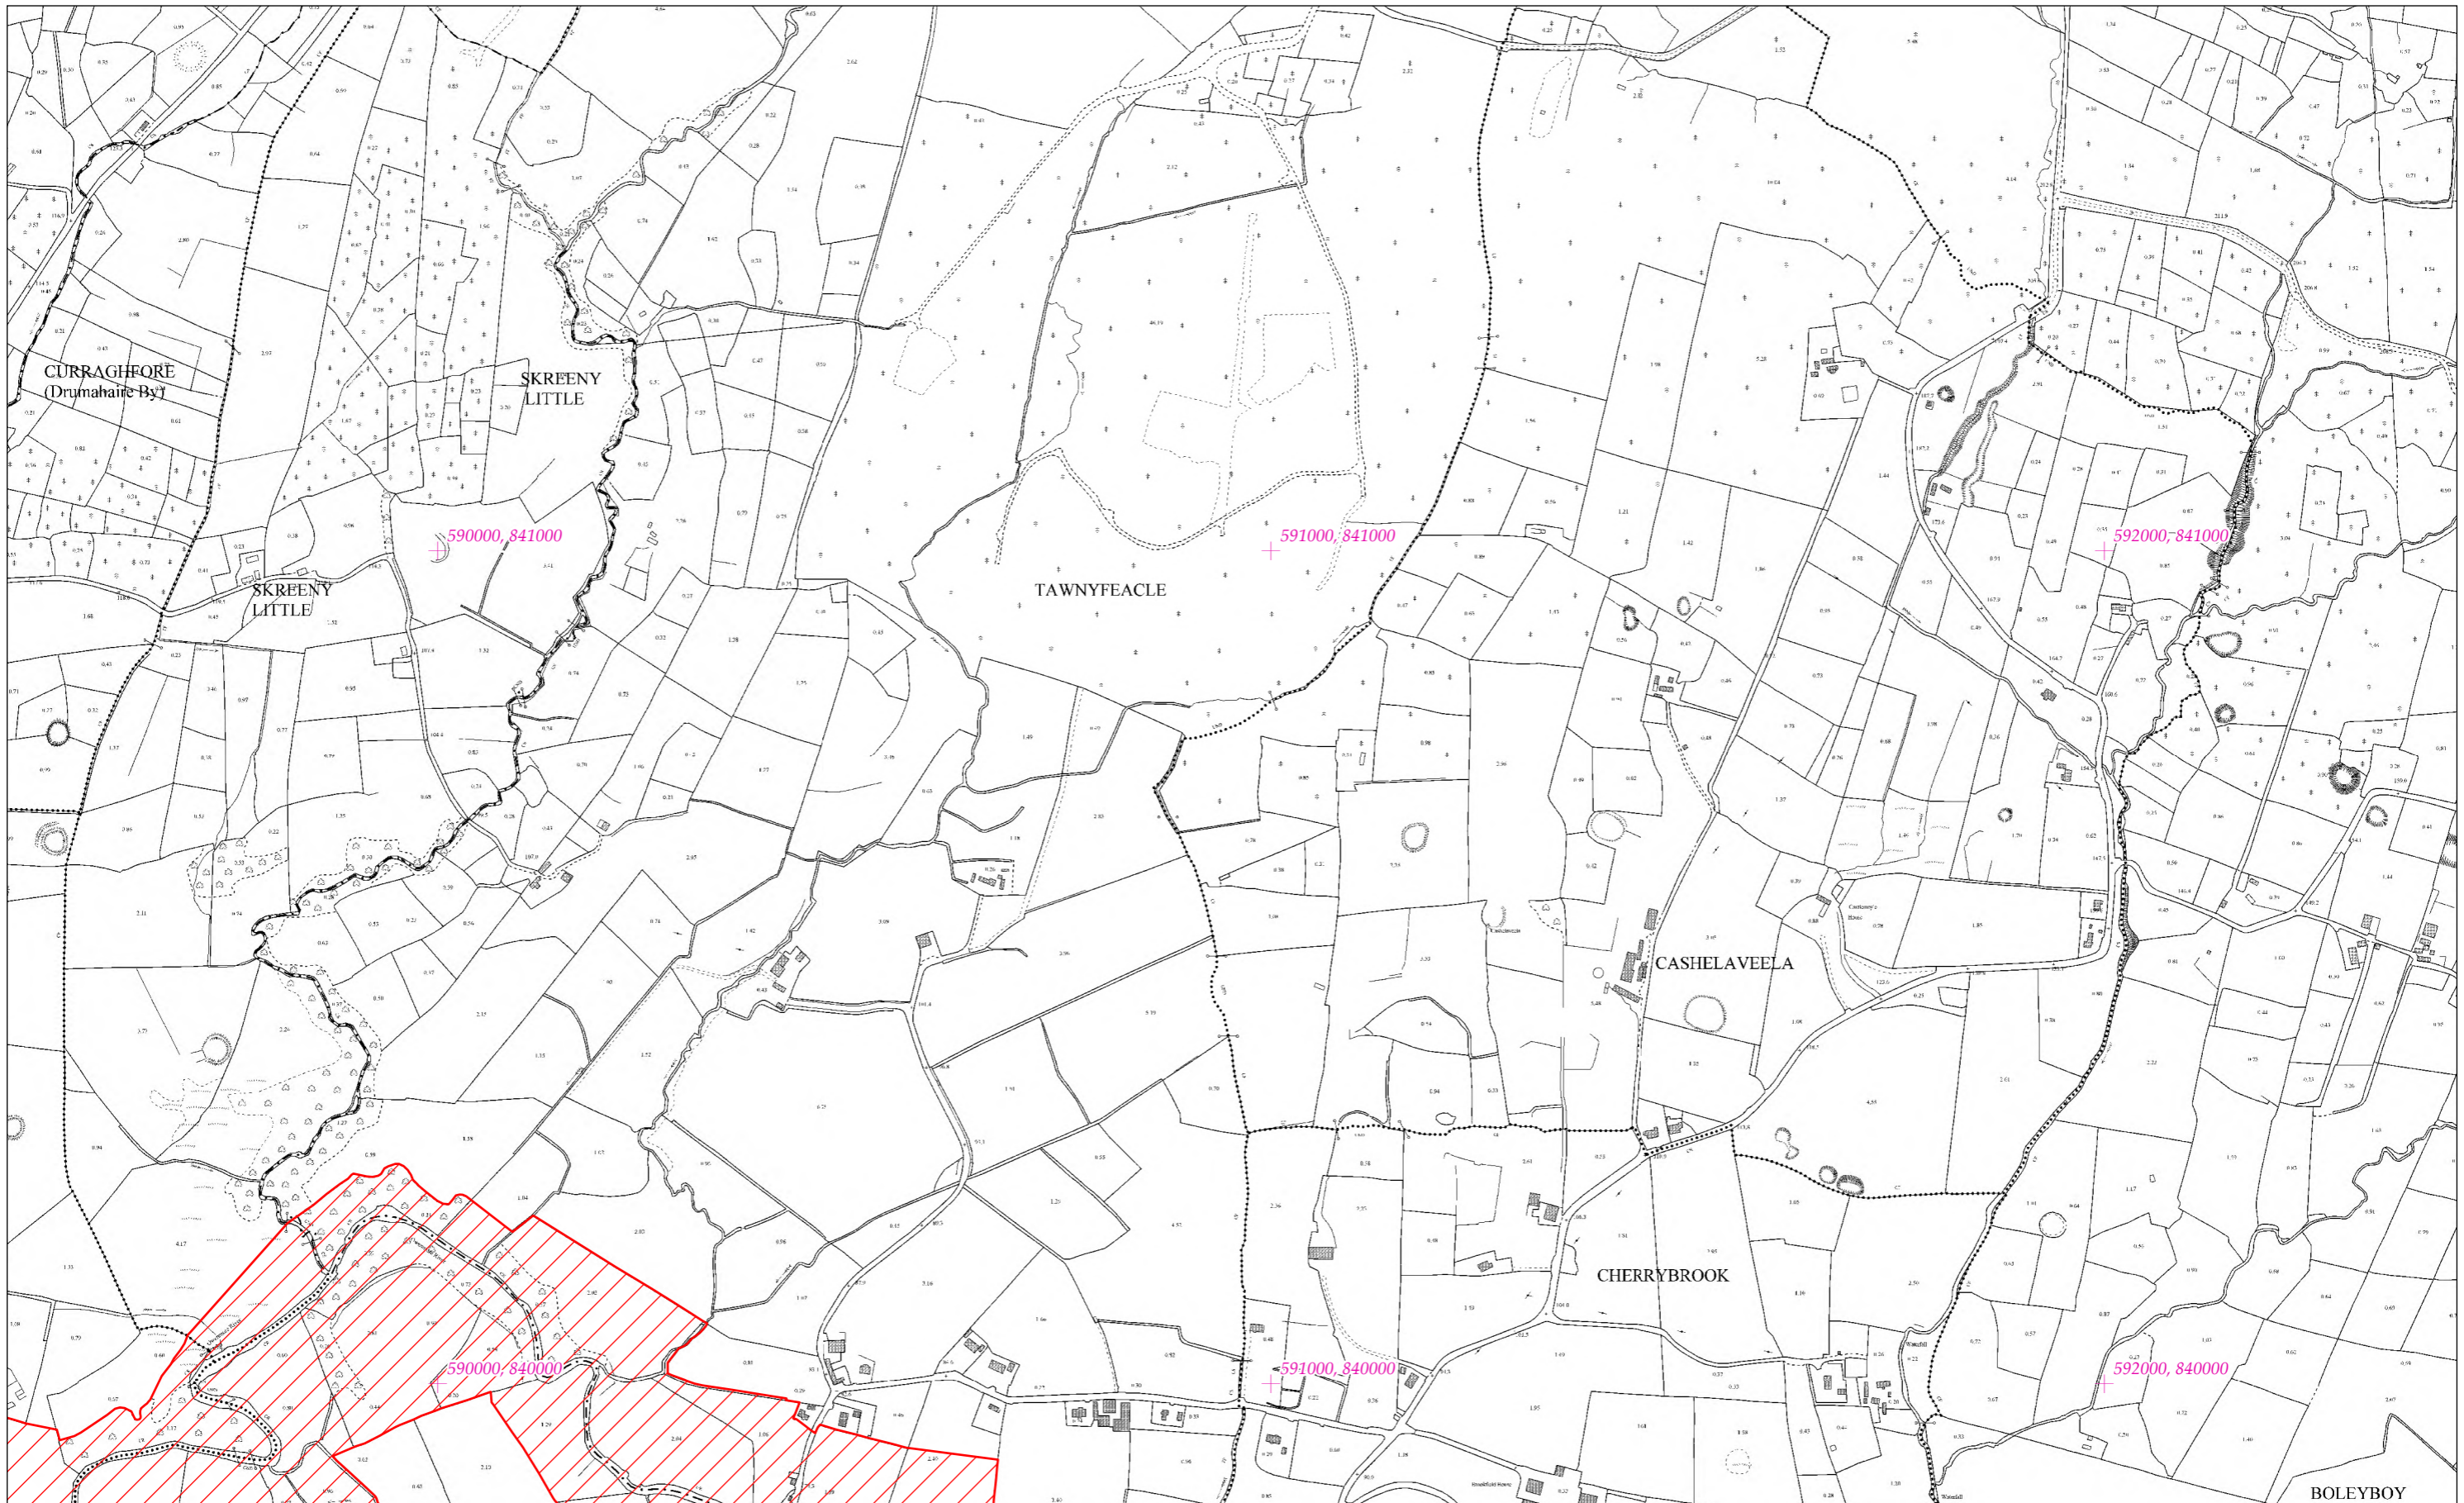

Rialachán 4(1)(b) / Regulation 4(1)(b)

Leathanach 9 de 52 (Co. Liatroma agus Co. Shligigh)
Page 9 of 52 (Co. Leitrim and Co. Sligo)

LIMISTÉAR FAOI CHAOMHNÚ SPEISIALTA
SPECIAL AREA OF CONSERVATION

Suirbhéireacht Ordnáis Éireann Ceadúnas Uimhir OSI-NMA-014 © OSI / Rialtas na hÉireann
Ordnance Survey Ireland Licence No. OSI-NMA-014 © Ordnance Survey Ireland / Government of Ireland
Córas Comhordanáidí: Trasteilgean Mercator na hÉireann / Co-ordinate System: Irish Transverse Mercator

LCS Loch Gile
Lough Gill SAC
1:5000 O.S. TILE 0902d 9 of 52

SITE CODE
001976

Leagan / Version: 3.01
Arna chló an / Printed on: 07/06/2023