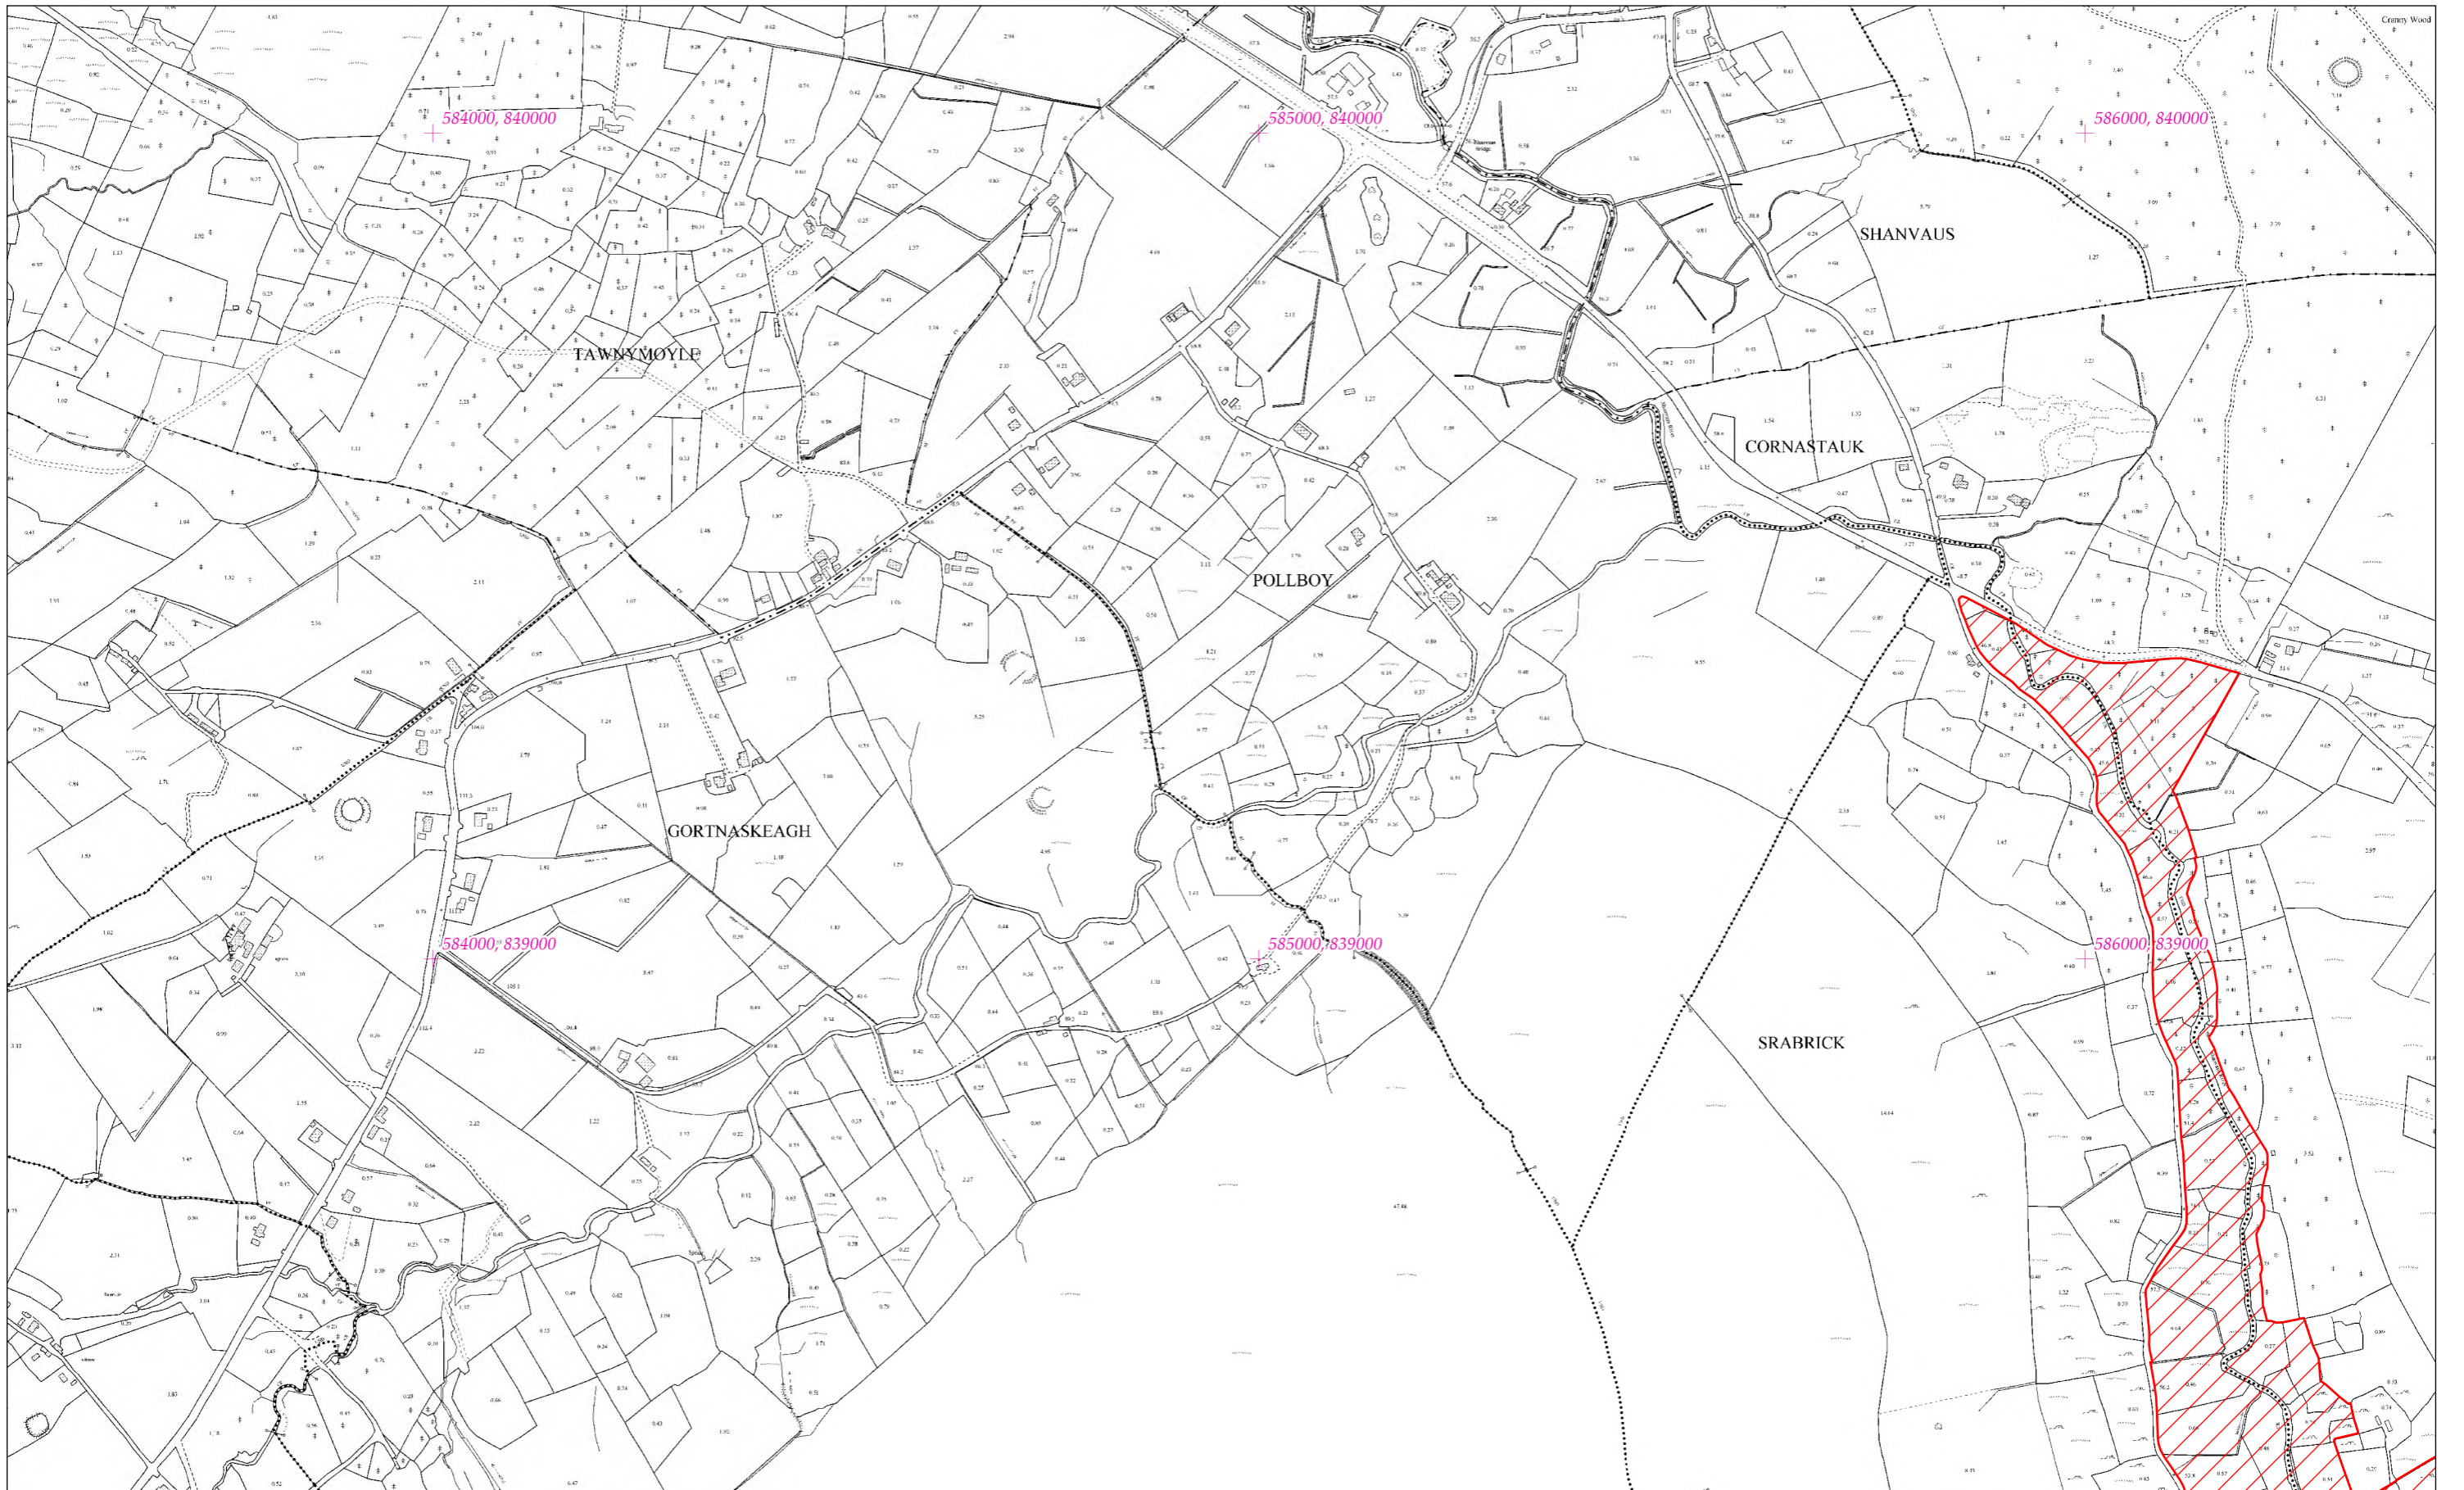

Rialachán 4(1)(b) / Regulation 4(1)(b)

Leathanach 12 de 52 (Co. Liatroma agus Co. Shligigh)
Page 12 of 52 (Co. Leitrim and Co. Sligo)

LIMISTÉAR FAOI CHAOMHNÚ SPEISIALTA
SPECIAL AREA OF CONSERVATION

Suirbhéireacht Ordánais Éireann Ceadúnas Uimhir OSI-NMA-014 © OSI / Rialtas na hÉireann
Ordnance Survey Ireland Licence No. OSI-NMA-014 © Ordnance Survey Ireland / Government of Ireland
Córas Comhordanáidí: Trasteilgean Mercator na hÉireann / Co-ordinate System: Irish Transverse Mercator

LCS Loch Gile
Lough Gill SAC
1:5000 O.S. TILE 0957a 12 of 52

SITE CODE
001976

Leagan / Version: 3.01
Arna chló an / Printed on: 07/06/2023