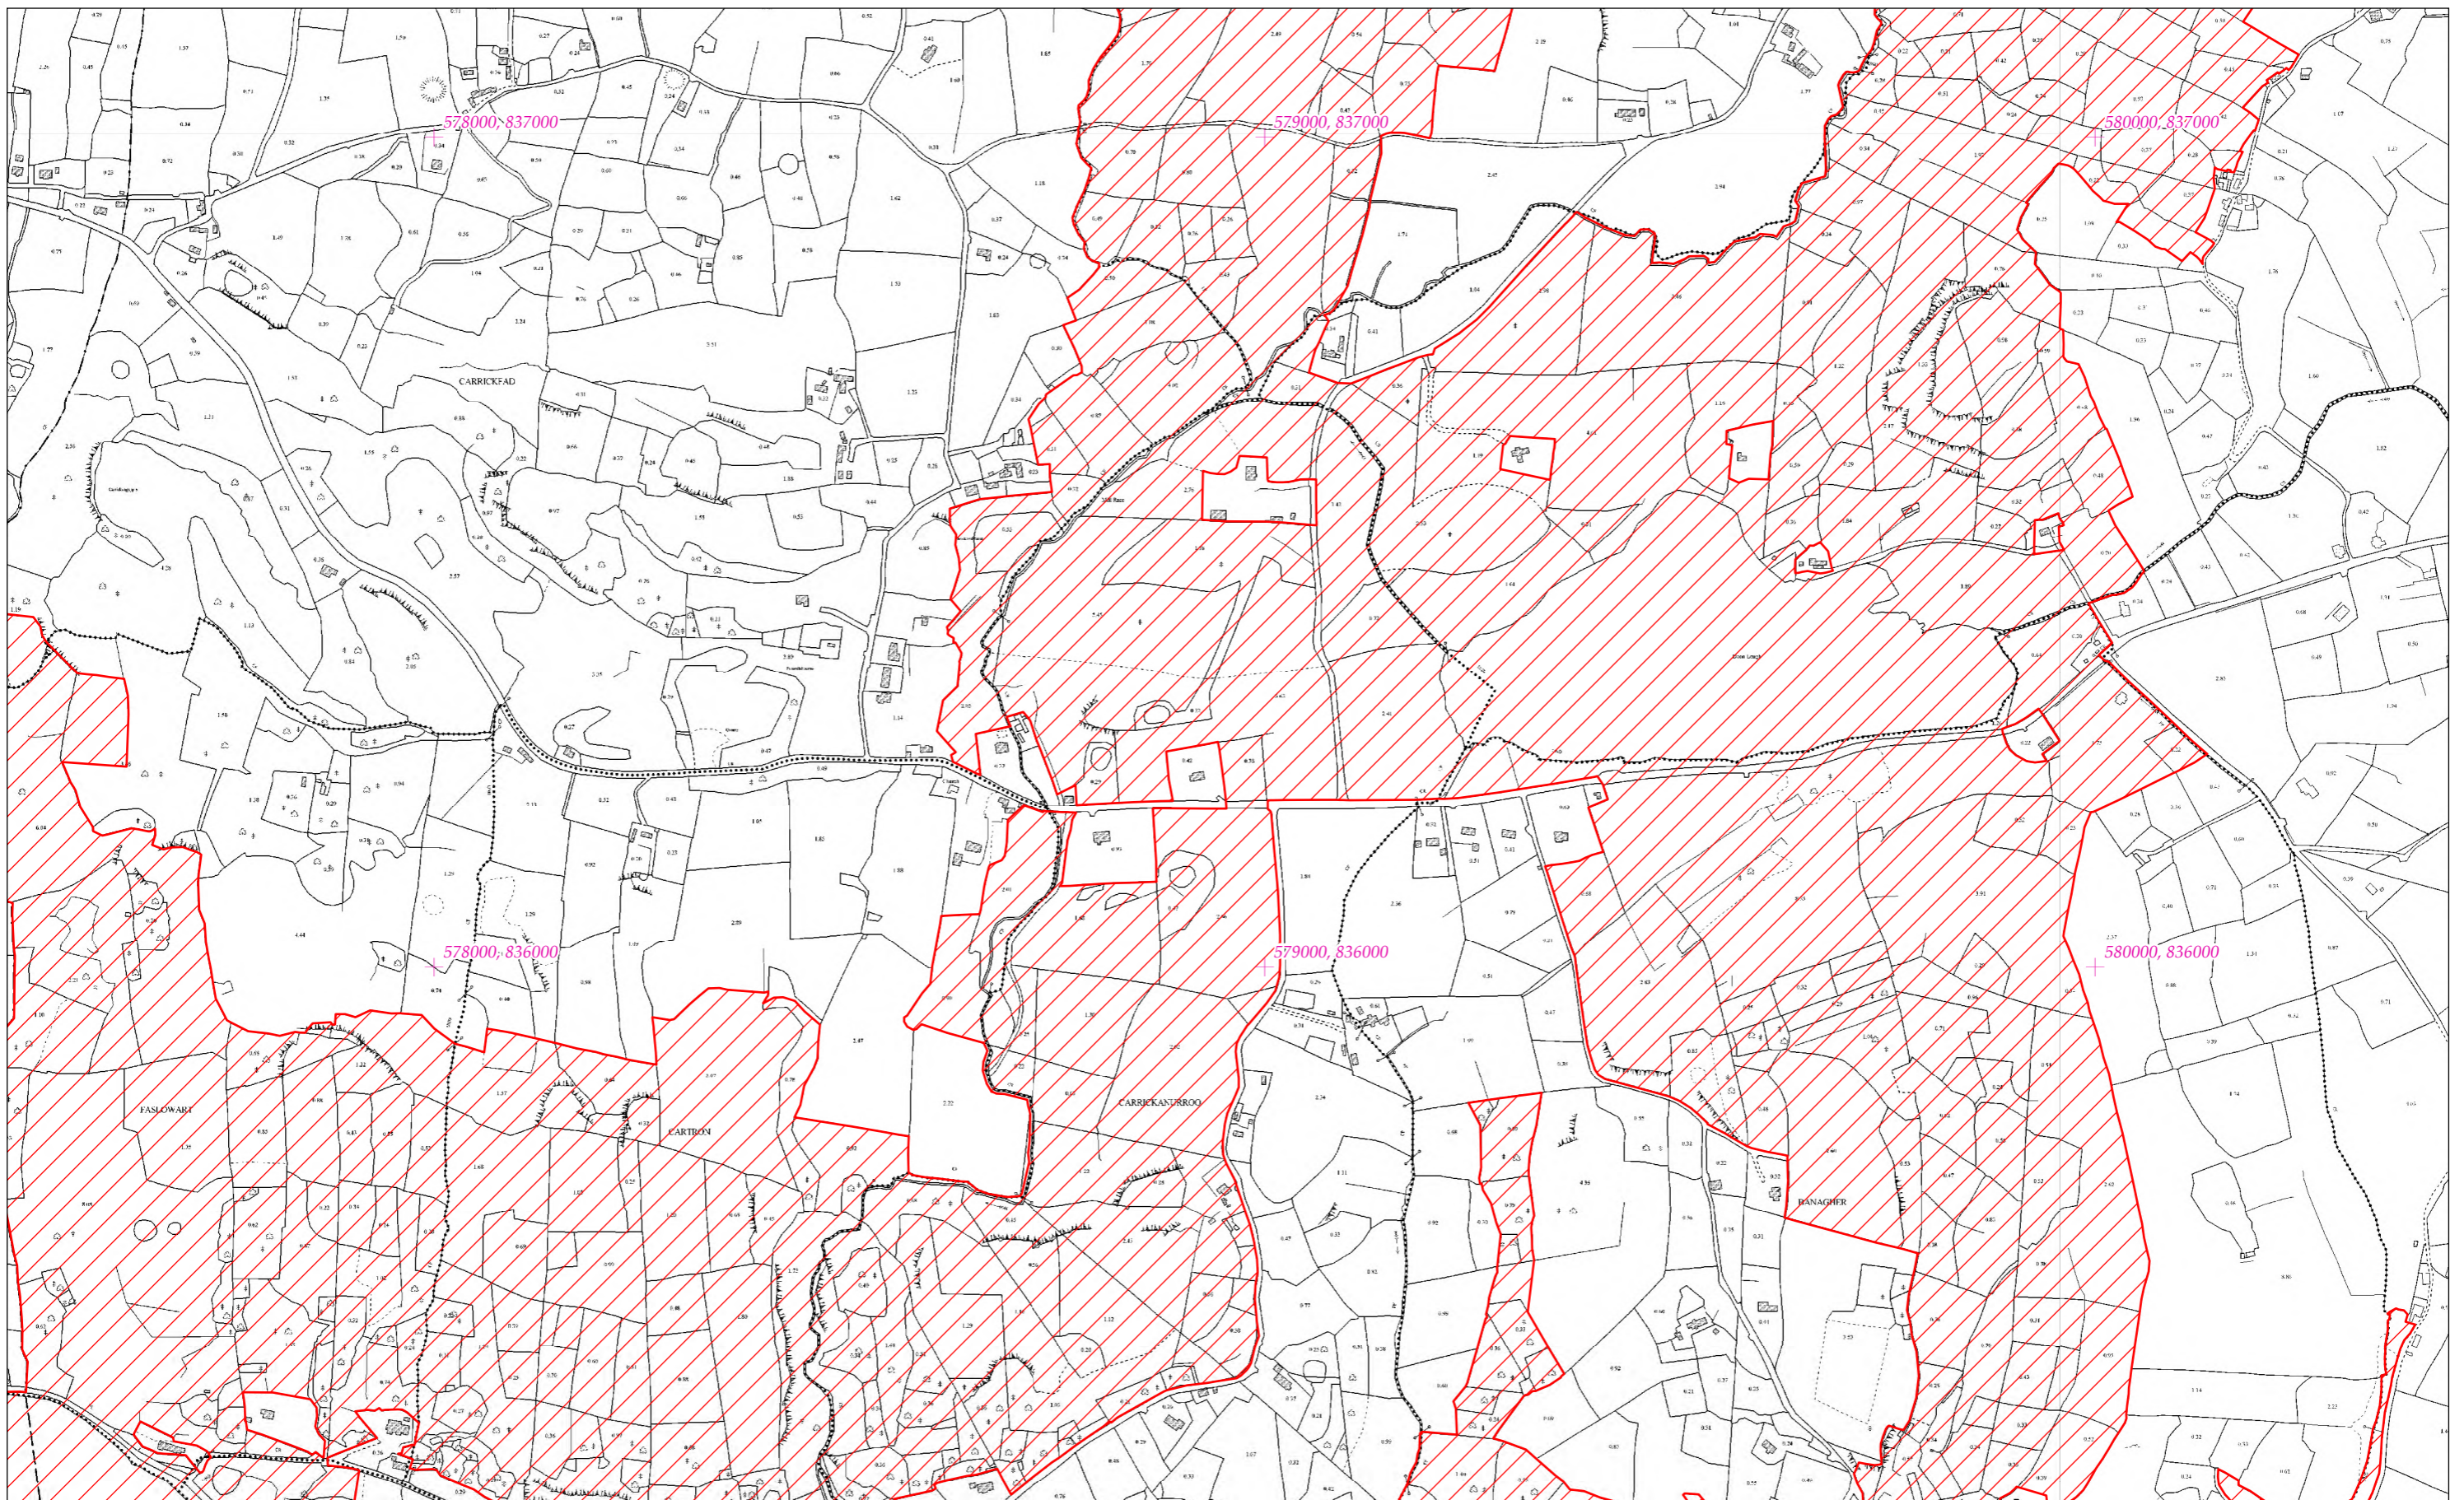

Rialachán 4(1)(b) / Regulation 4(1)(b)

Leathanach 24 de 52 (Co. Liatroma agus Co. Shligigh)
Page 24 of 52 (Co. Leitrim and Co. Sligo)

LIMISTÉAR FAOI CHAOMHNÚ SPEISIALTA
SPECIAL AREA OF CONSERVATION

Suirbhéireacht Ordanáis Éireann Ceadúnas Uimhir OSI-NMA-014 © OSI / Rialtas na hÉireann
Ordnance Survey Ireland Licence No. OSI-NMA-014 © Ordnance Survey Ireland / Government of Ireland
Córas Comhordanáidí: Trasteilgean Mercator na hÉireann / Co-ordinate System: Irish Transverse Mercator

LCS Loch Gile
Lough Gill SAC
1:5000 O.S. TILE 1014b 24 of 52

SITE CODE
001976

Leagan / Version: 3.01
Arna chló an / Printed on: 07/06/2023