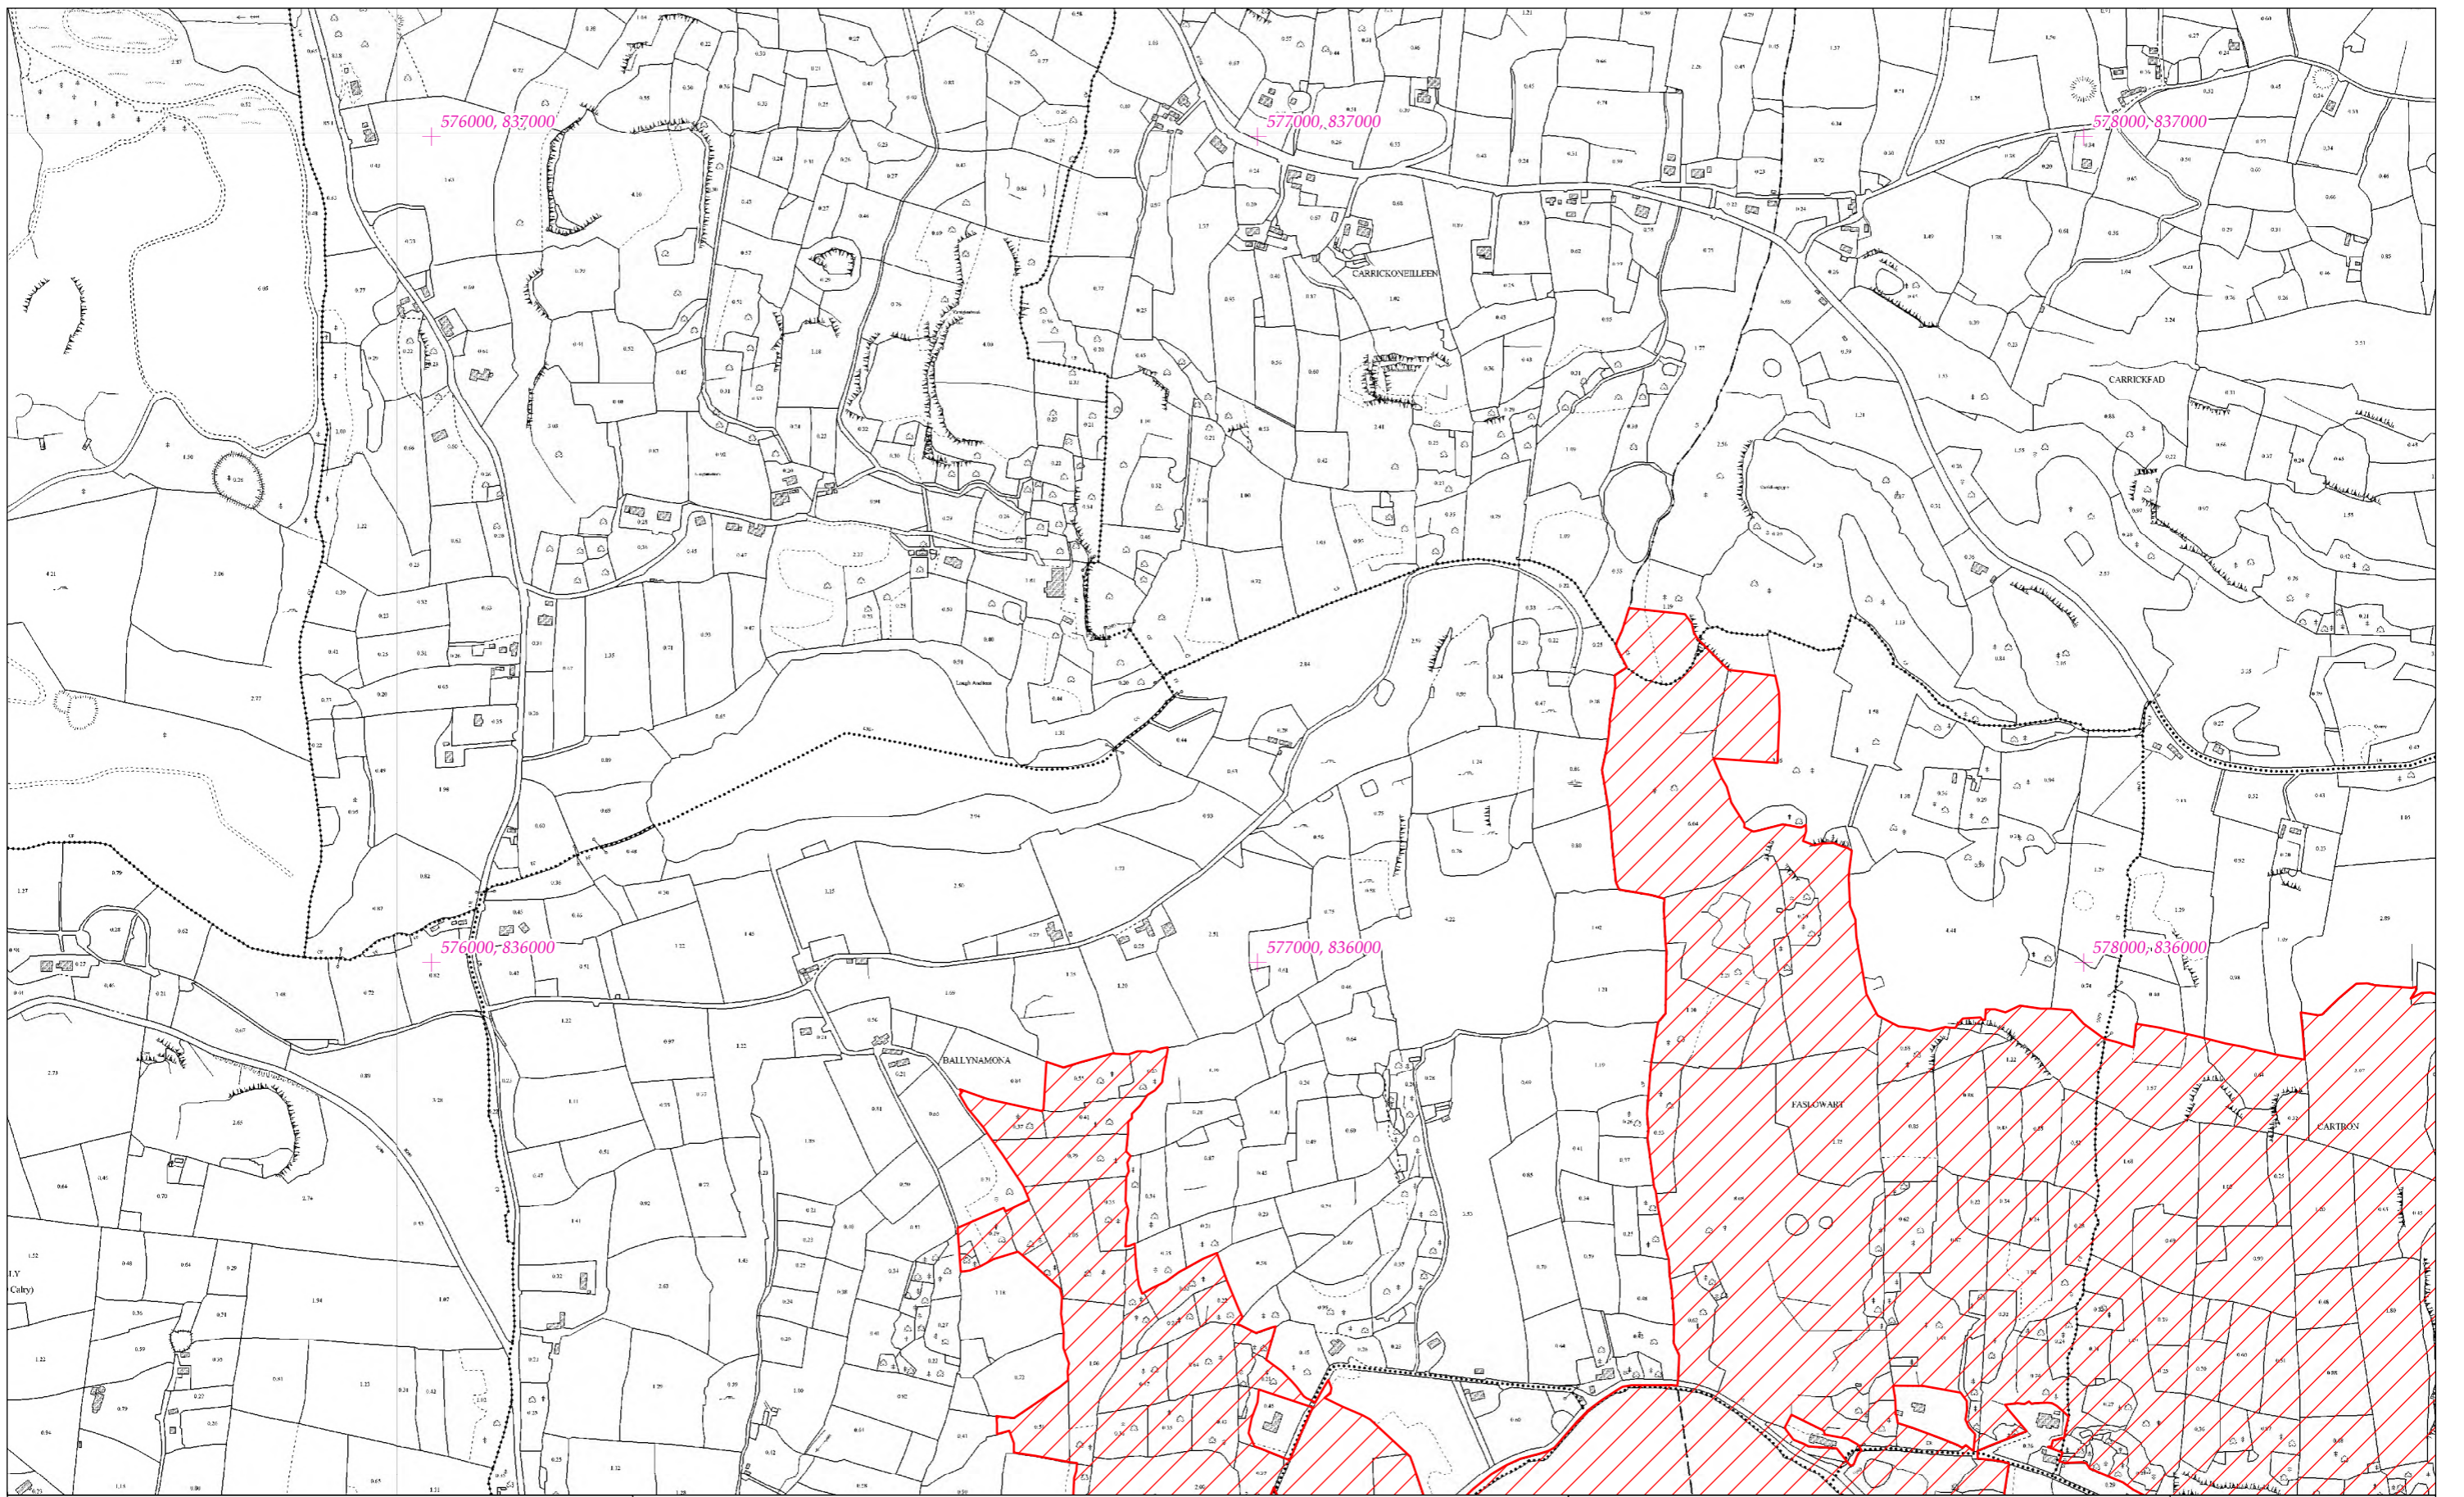

Rialachán 4(1)(b) / Regulation 4(1)(b)

Leathanach 23 de 52 (Co. Liatroma agus Co. Shligigh)
Page 23 of 52 (Co. Leitrim and Co. Sligo)

LIMISTÉAR FAOI CHAOMHNÚ SPEISIALTA
SPECIAL AREA OF CONSERVATION

Suirbhéireacht Ordanáis Éireann Ceadúnas Uimhir OSI-NMA-014 © OSI / Rialtas na hÉireann
Ordnance Survey Ireland Licence No. OSI-NMA-014 © Ordnance Survey Ireland / Government of Ireland
Córas Comhordanáidí: Trasteilgean Mercator na hÉireann / Co-ordinate System: Irish Transverse Mercator

LCS Loch Gile
Lough Gill SAC
1:5000 O.S. TILE 1014a 23 of 52

SITE CODE
001976

Leagan / Version: 3.01
Arna chló an / Printed on: 07/06/2023