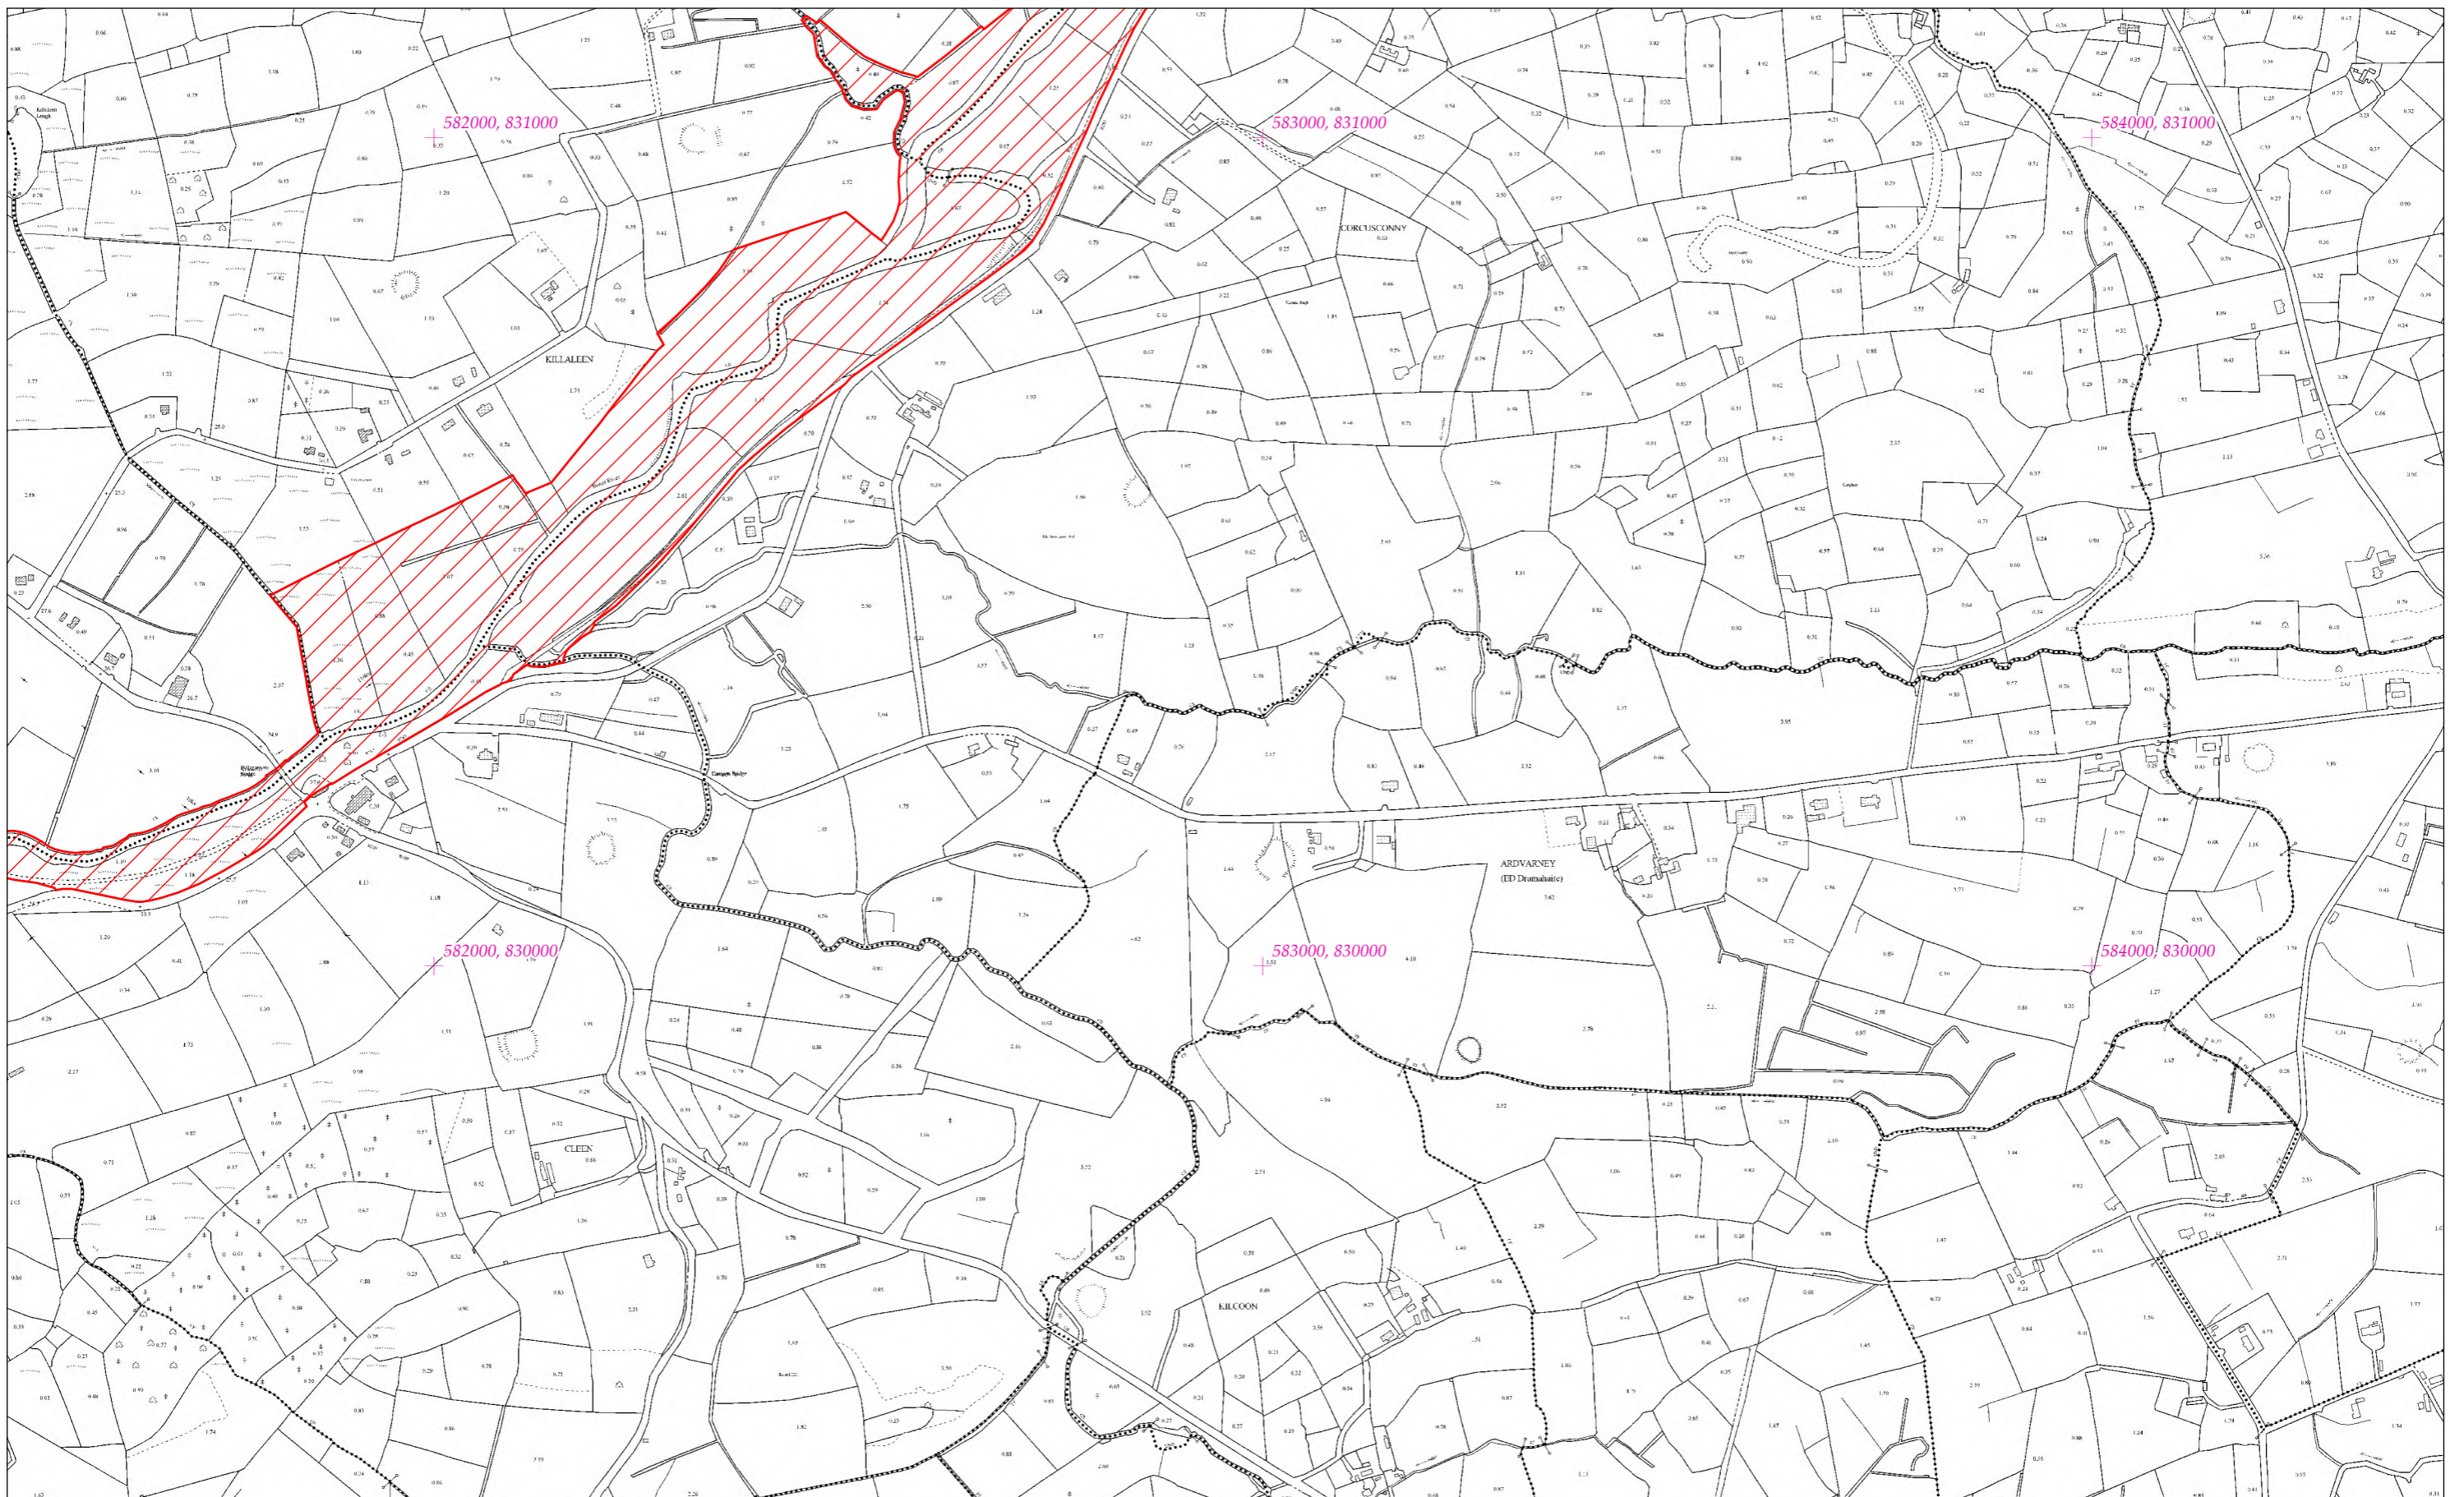

Rialachán 4(1)(b) / Regulation 4(1)(b)

Leathanach 51 de 52 (Co. Liatroma agus Co. Shligigh)
Page 51 of 52 (Co. Leitrim and Co. Sligo)

LIMISTÉAR FAOI CHAOMHNÚ SPEISIALTA
SPECIAL AREA OF CONSERVATION

Suirbhéireacht Ordanáis Éireann Ceadúnas Uimhir OSI-NMA-014 © OSI / Rialtas na hÉireann
Ordnance Survey Ireland Licence No. OSI-NMA-014 © Ordnance Survey Ireland / Government of Ireland
Córas Comhordanáidí: Trasteilgean Mercator na hÉireann / Co-ordinate System: Irish Transverse Mercator

LCS Loch Gile
Lough Gill SAC
1:5000 O.S. TILE 1135b 51 of 52

SITE CODE
001976

Leagan / Version: 3.01
Arna chló an / Printed on: 07/06/2023