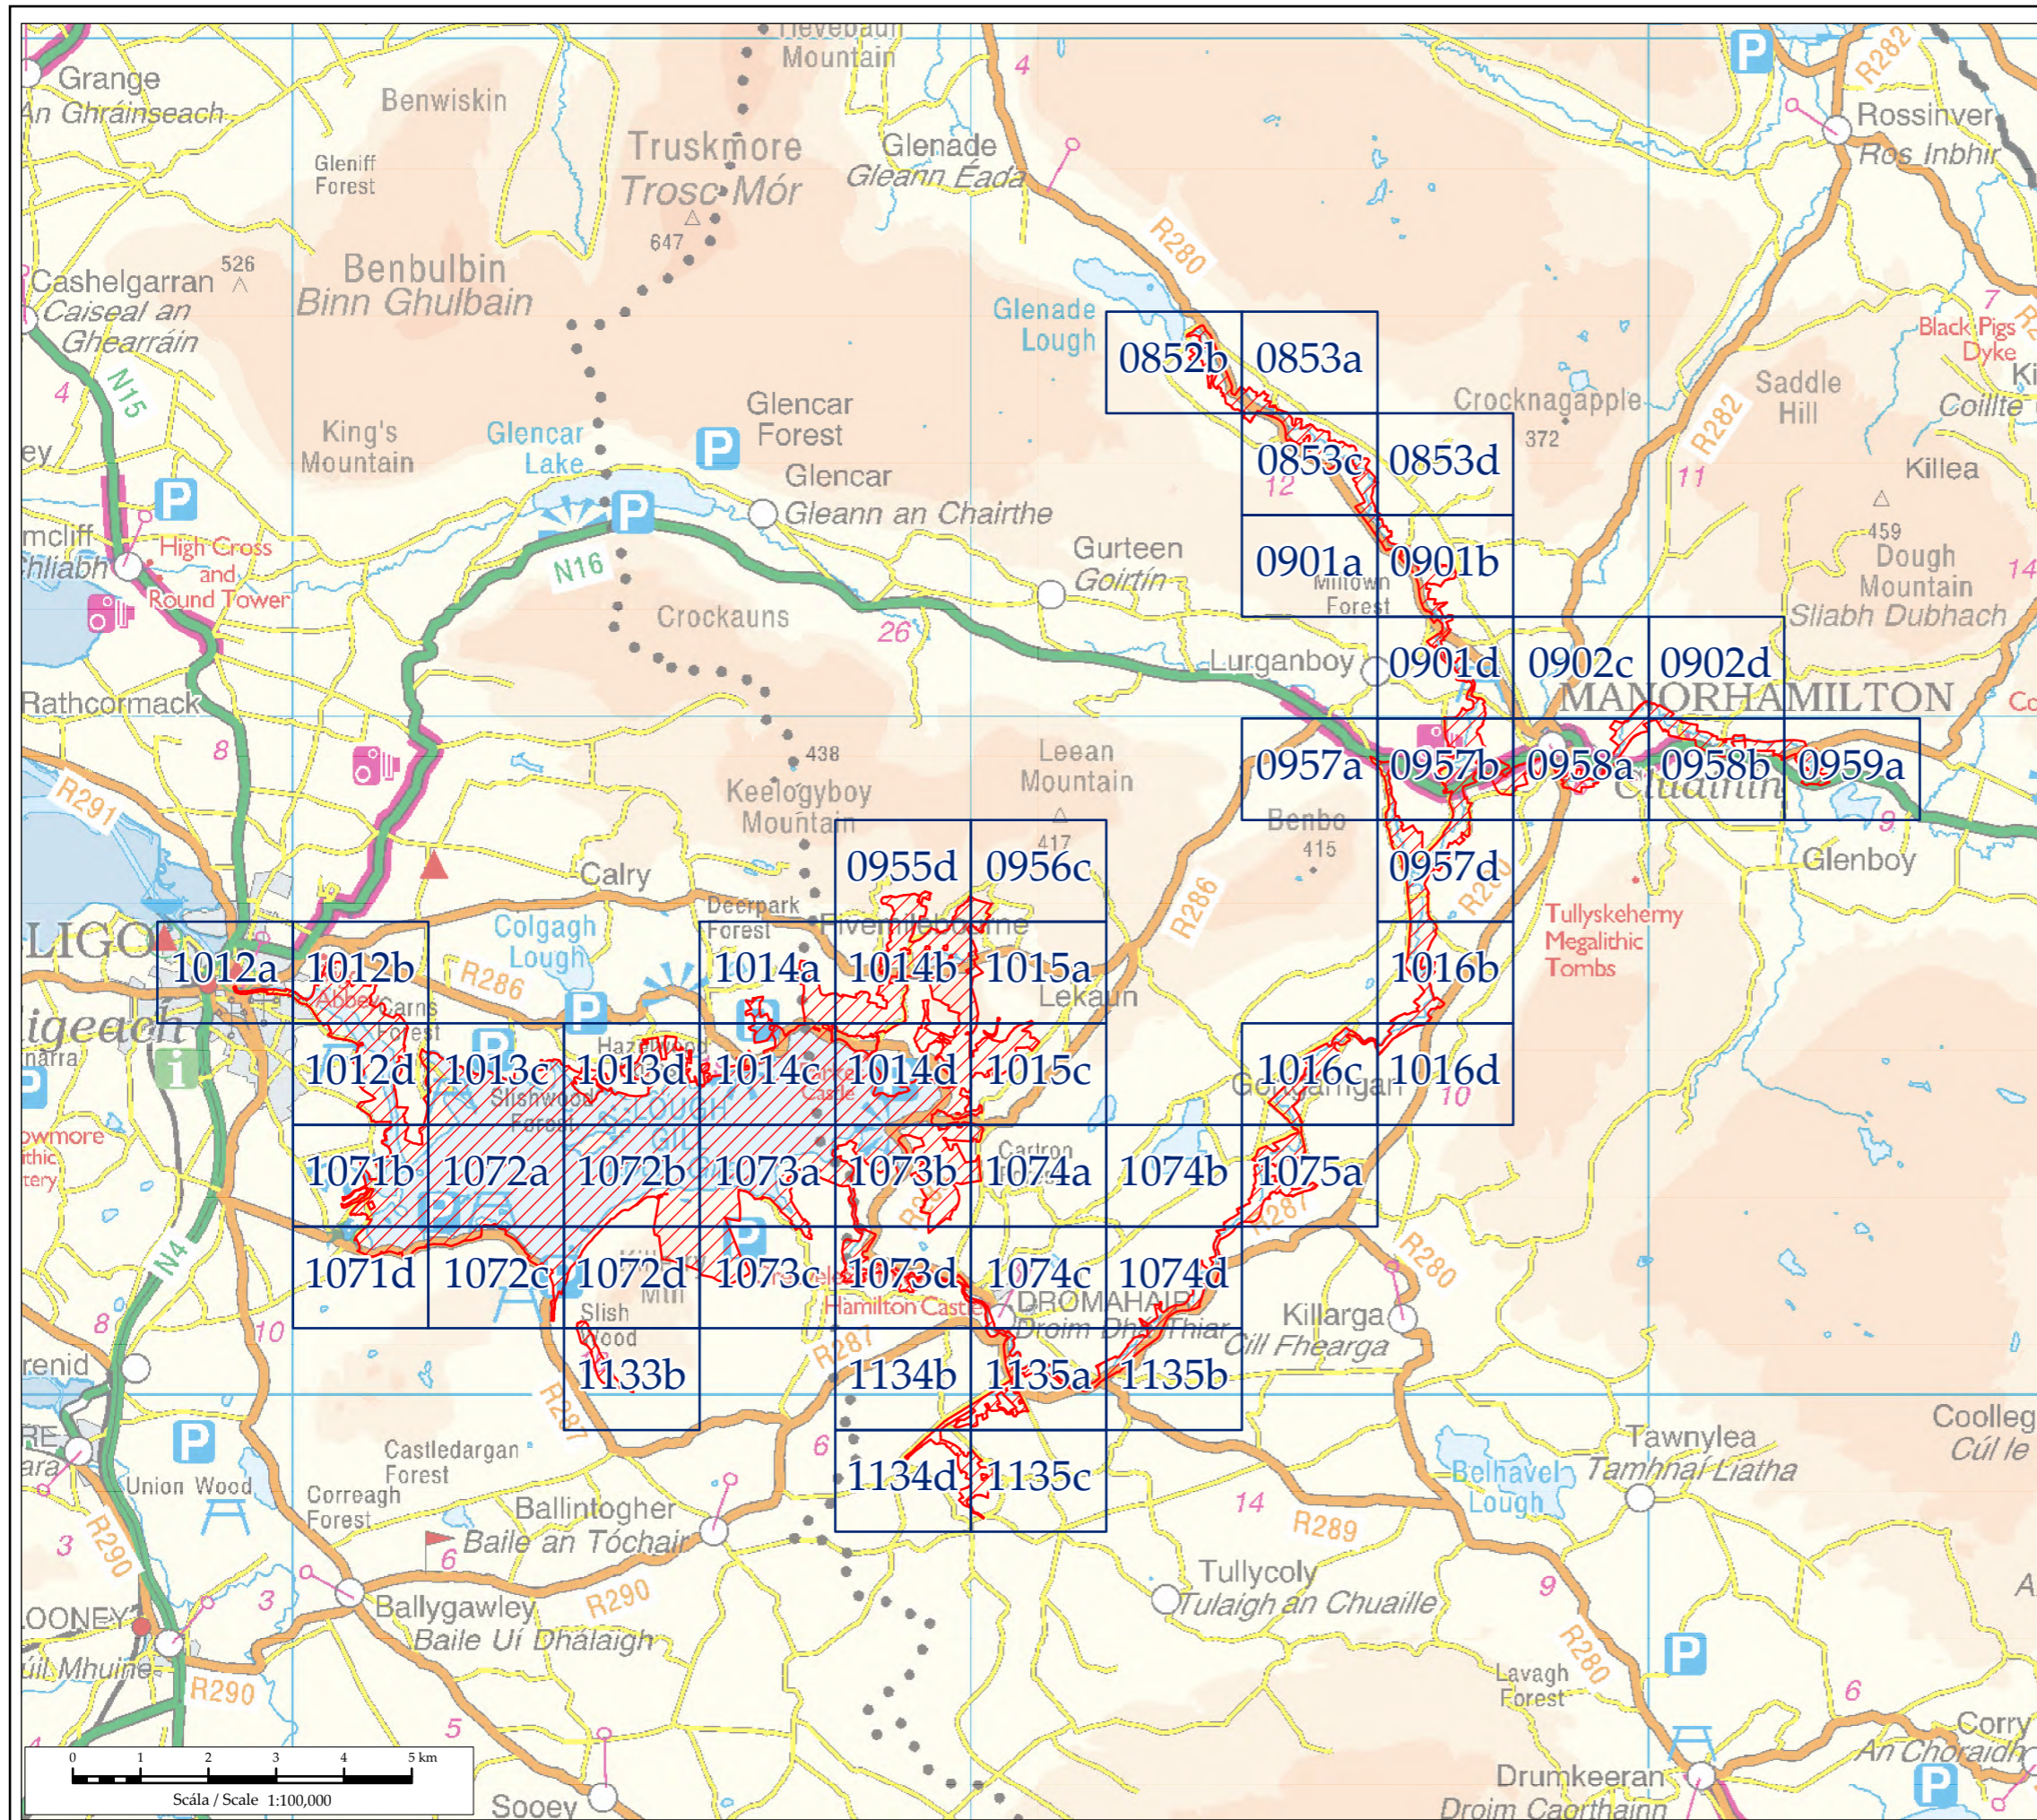

Sceideal 1 / Schedule 1

LIMISTÉAR FAOI CHAOMHNÚ SPEISIALTA SPECIAL AREA OF CONSERVATION

- Limistéar faoi Chaomhnú Speisialta
  Special Area of Conservation
- Rialachán 4(1)(b) Innéacs Mapa Mionsonraithe
  Regulation 4(1)(b) Detail Map Index

LCS Loch Gile
Lough Gill SAC
001976

Achar / Area 3,286.94 ha

Co. Liatroma agus Co. Shligigh
Co. Leitrim and Co. Sligo

Suirbhéireacht Ordnáis Éireann Ceadúnas Uimhir OSI-NMA-014 © OSI / Rialtas na hÉireann
Ordnance Survey Ireland Licence No. OSI-NMA-014 © Ordnance Survey Ireland / Government of Ireland
Córas Comhordanáidí: Trasteilgean Mercator na hÉireann / Co-ordinate System: Irish Transverse Mercator

Leagan / Version: 3.01

Arna chló an / Printed on: 07/06/2023