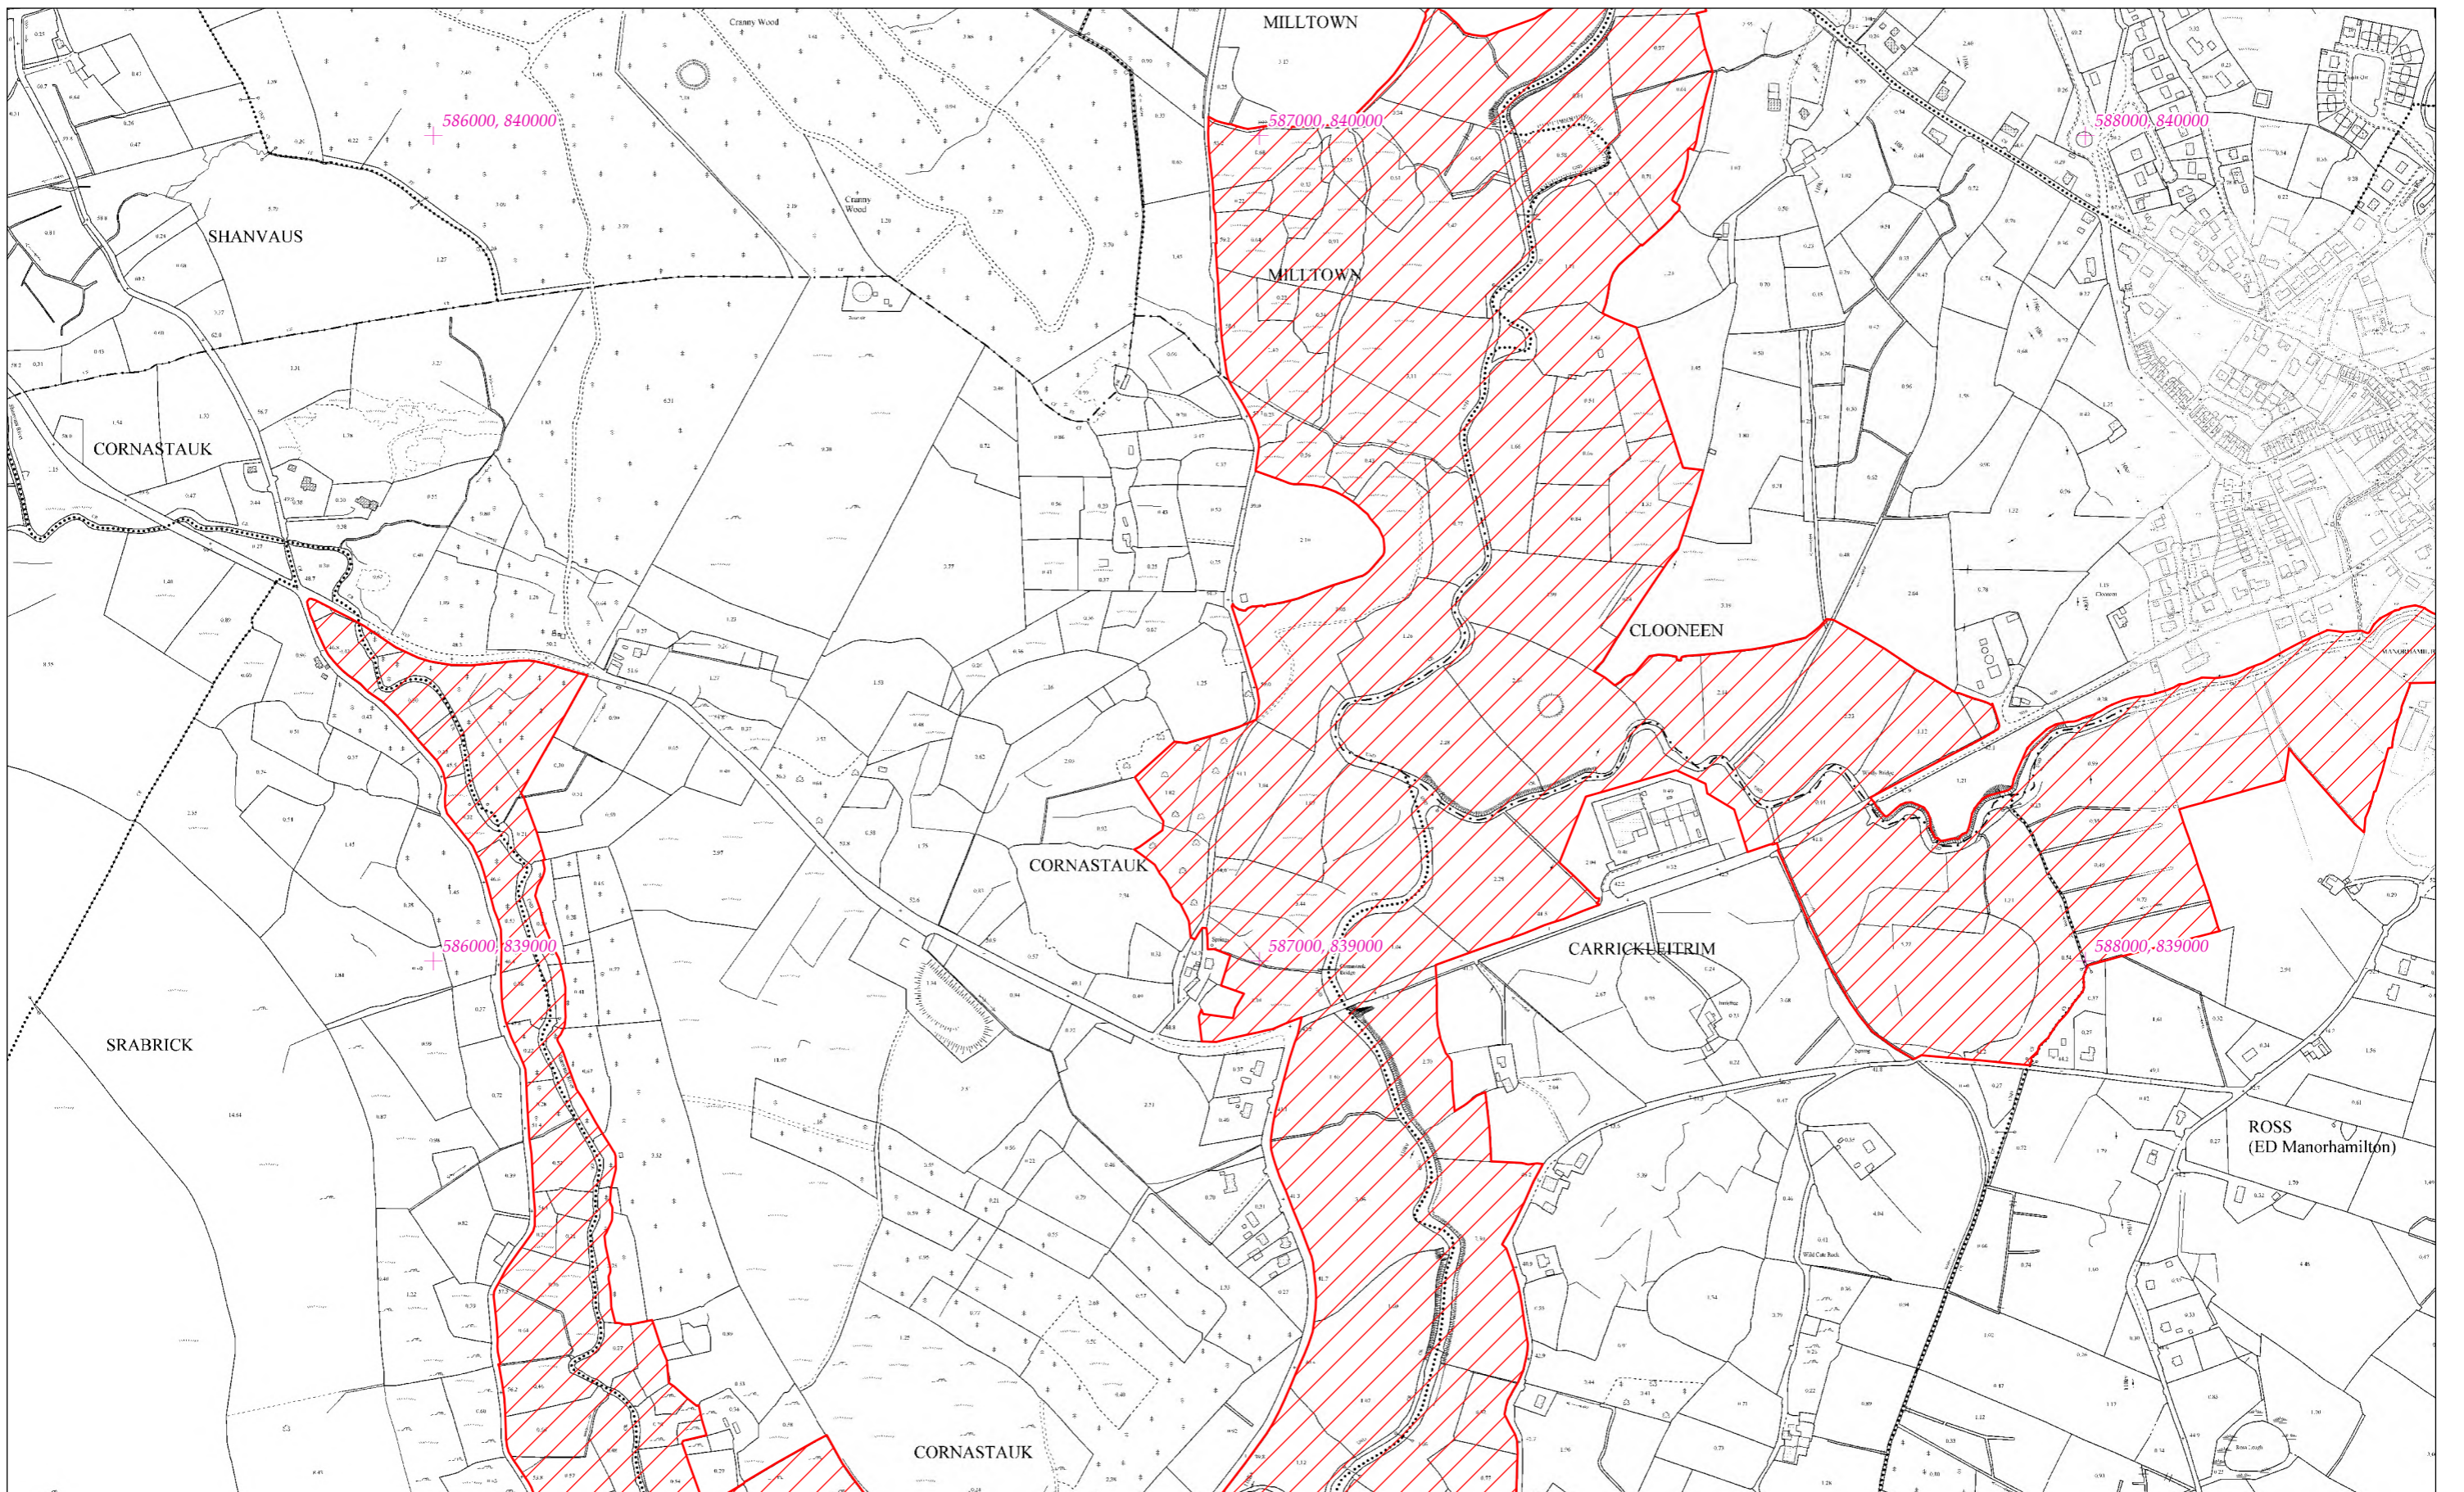

Rialachán 4(1)(b) / Regulation 4(1)(b)

Leathanach 13 de 52 (Co. Liatroma agus Co. Shligigh)
Page 13 of 52 (Co. Leitrim and Co. Sligo)

LIMISTÉAR FAOI CHAOMHNÚ SPEISIALTA
SPECIAL AREA OF CONSERVATION

Suirbhéireacht Ordanáis Éireann Ceadúnas Uimhir OSI-NMA-014 © OSI / Rialtas na hÉireann
Ordnance Survey Ireland Licence No. OSI-NMA-014 © Ordnance Survey Ireland / Government of Ireland
Córas Comhordanáidí: Trasteilgean Mercator na hÉireann / Co-ordinate System: Irish Transverse Mercator

LCS Loch Gile
Lough Gill SAC
1:5000 O.S. TILE 0957b 13 of 52

SITE CODE
001976

Leagan / Version: 3.01
Arna chló an / Printed on: 07/06/2023