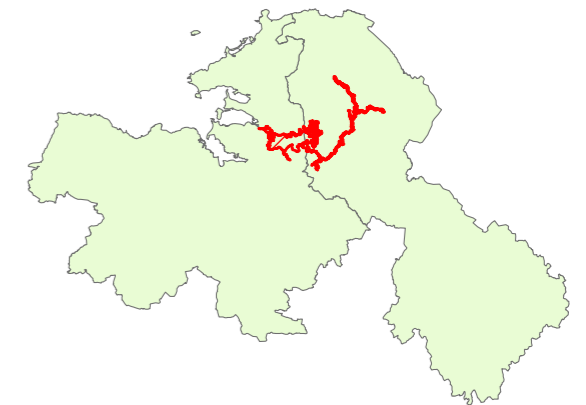

Sceideal 1 / Schedule 1

LIMISTÉAR FAOI CHAOMHNÚ SPEISIALTA SPECIAL AREA OF CONSERVATION

- Limistéar faoi Chaomhnú Speisialta
  Special Area of Conservation
- Rialachán 4(1)(b) Innéacs Mapa Mionsonraithe
  Regulation 4(1)(b) Detail Map Index

LCS Loch Gile
Lough Gill SAC
001976

Achar / Area 3,286.94 ha