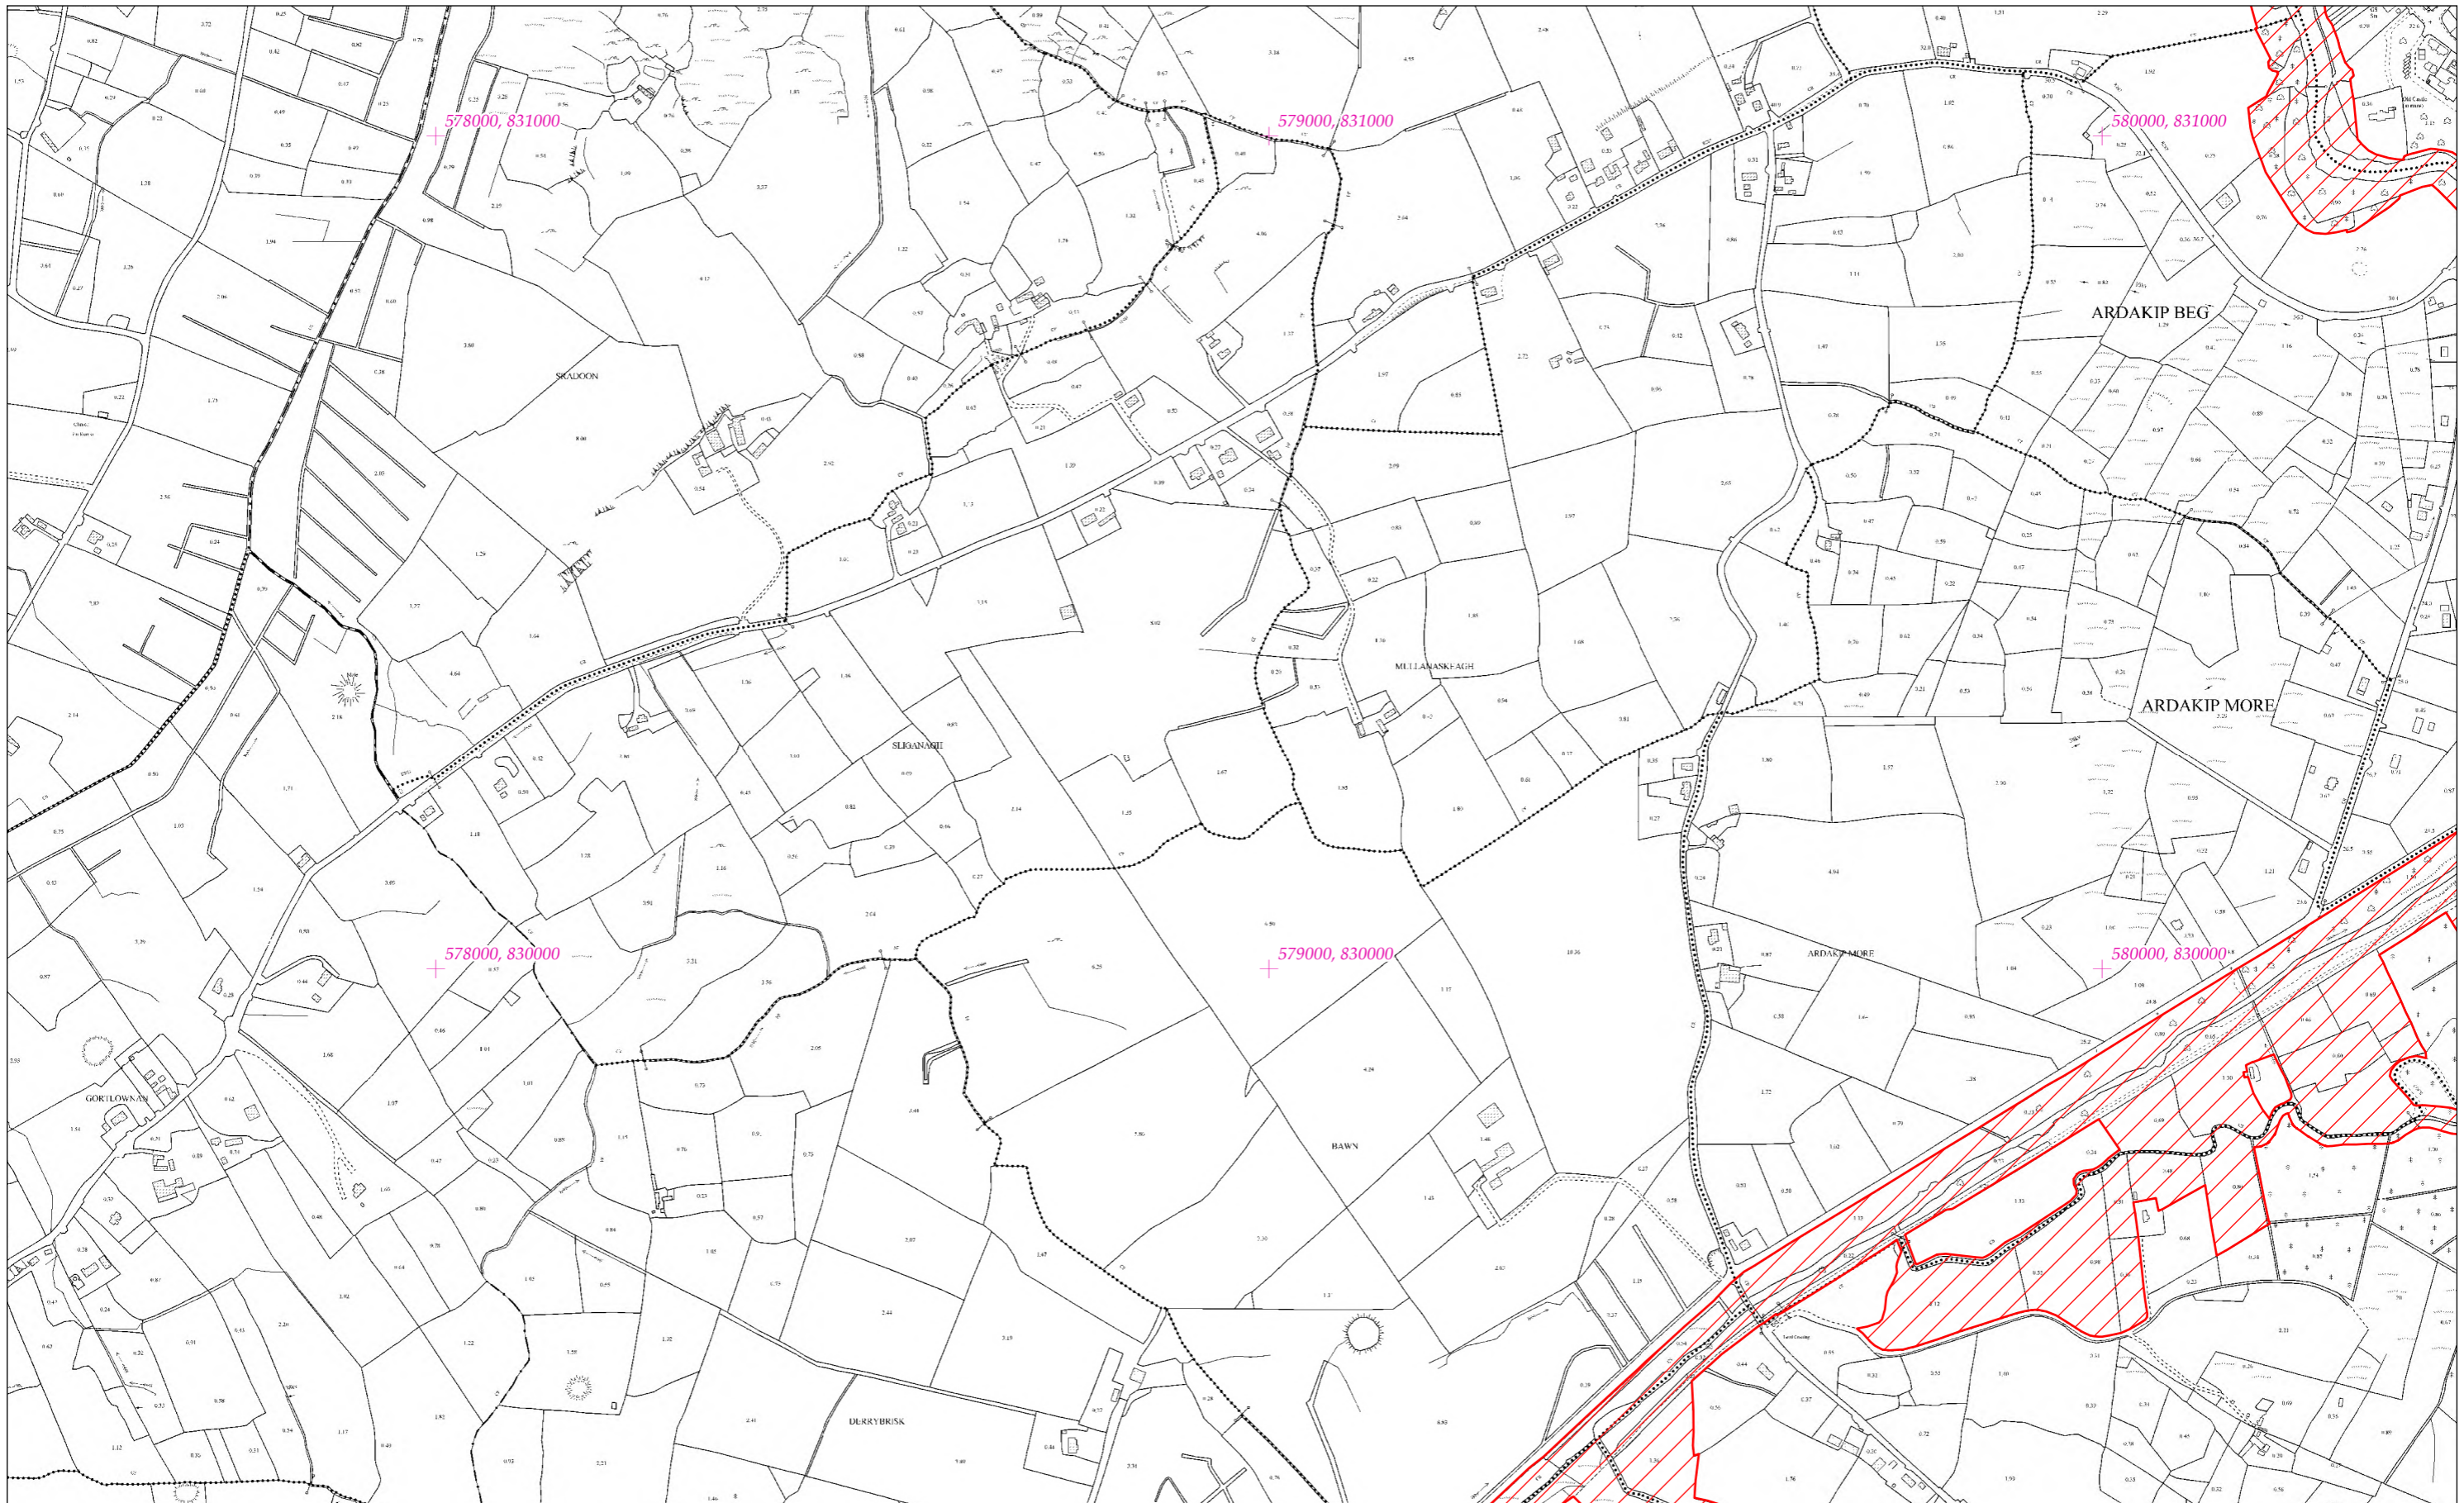

Rialachán 4(1)(b) / Regulation 4(1)(b)

Leathanach 48 de 52 (Co. Liatroma agus Co. Shligigh)
Page 48 of 52 (Co. Leitrim and Co. Sligo)

LIMISTÉAR FAOI CHAOMHNÚ SPEISIALTA
SPECIAL AREA OF CONSERVATION

Suirbhéireacht Ordanáis Éireann Ceadúnas Uimhir OSI-NMA-014 © OSI / Rialtas na hÉireann
Ordnance Survey Ireland Licence No. OSI-NMA-014 © Ordnance Survey Ireland / Government of Ireland
Córas Comhordanáidí: Trasteilgean Mercator na hÉireann / Co-ordinate System: Irish Transverse Mercator

LCS Loch Gile
Lough Gill SAC
1:5000 O.S. TILE 1134b 48 of 52

SITE CODE
001976

Leagan / Version: 3.01
Arna chló an / Printed on: 07/06/2023