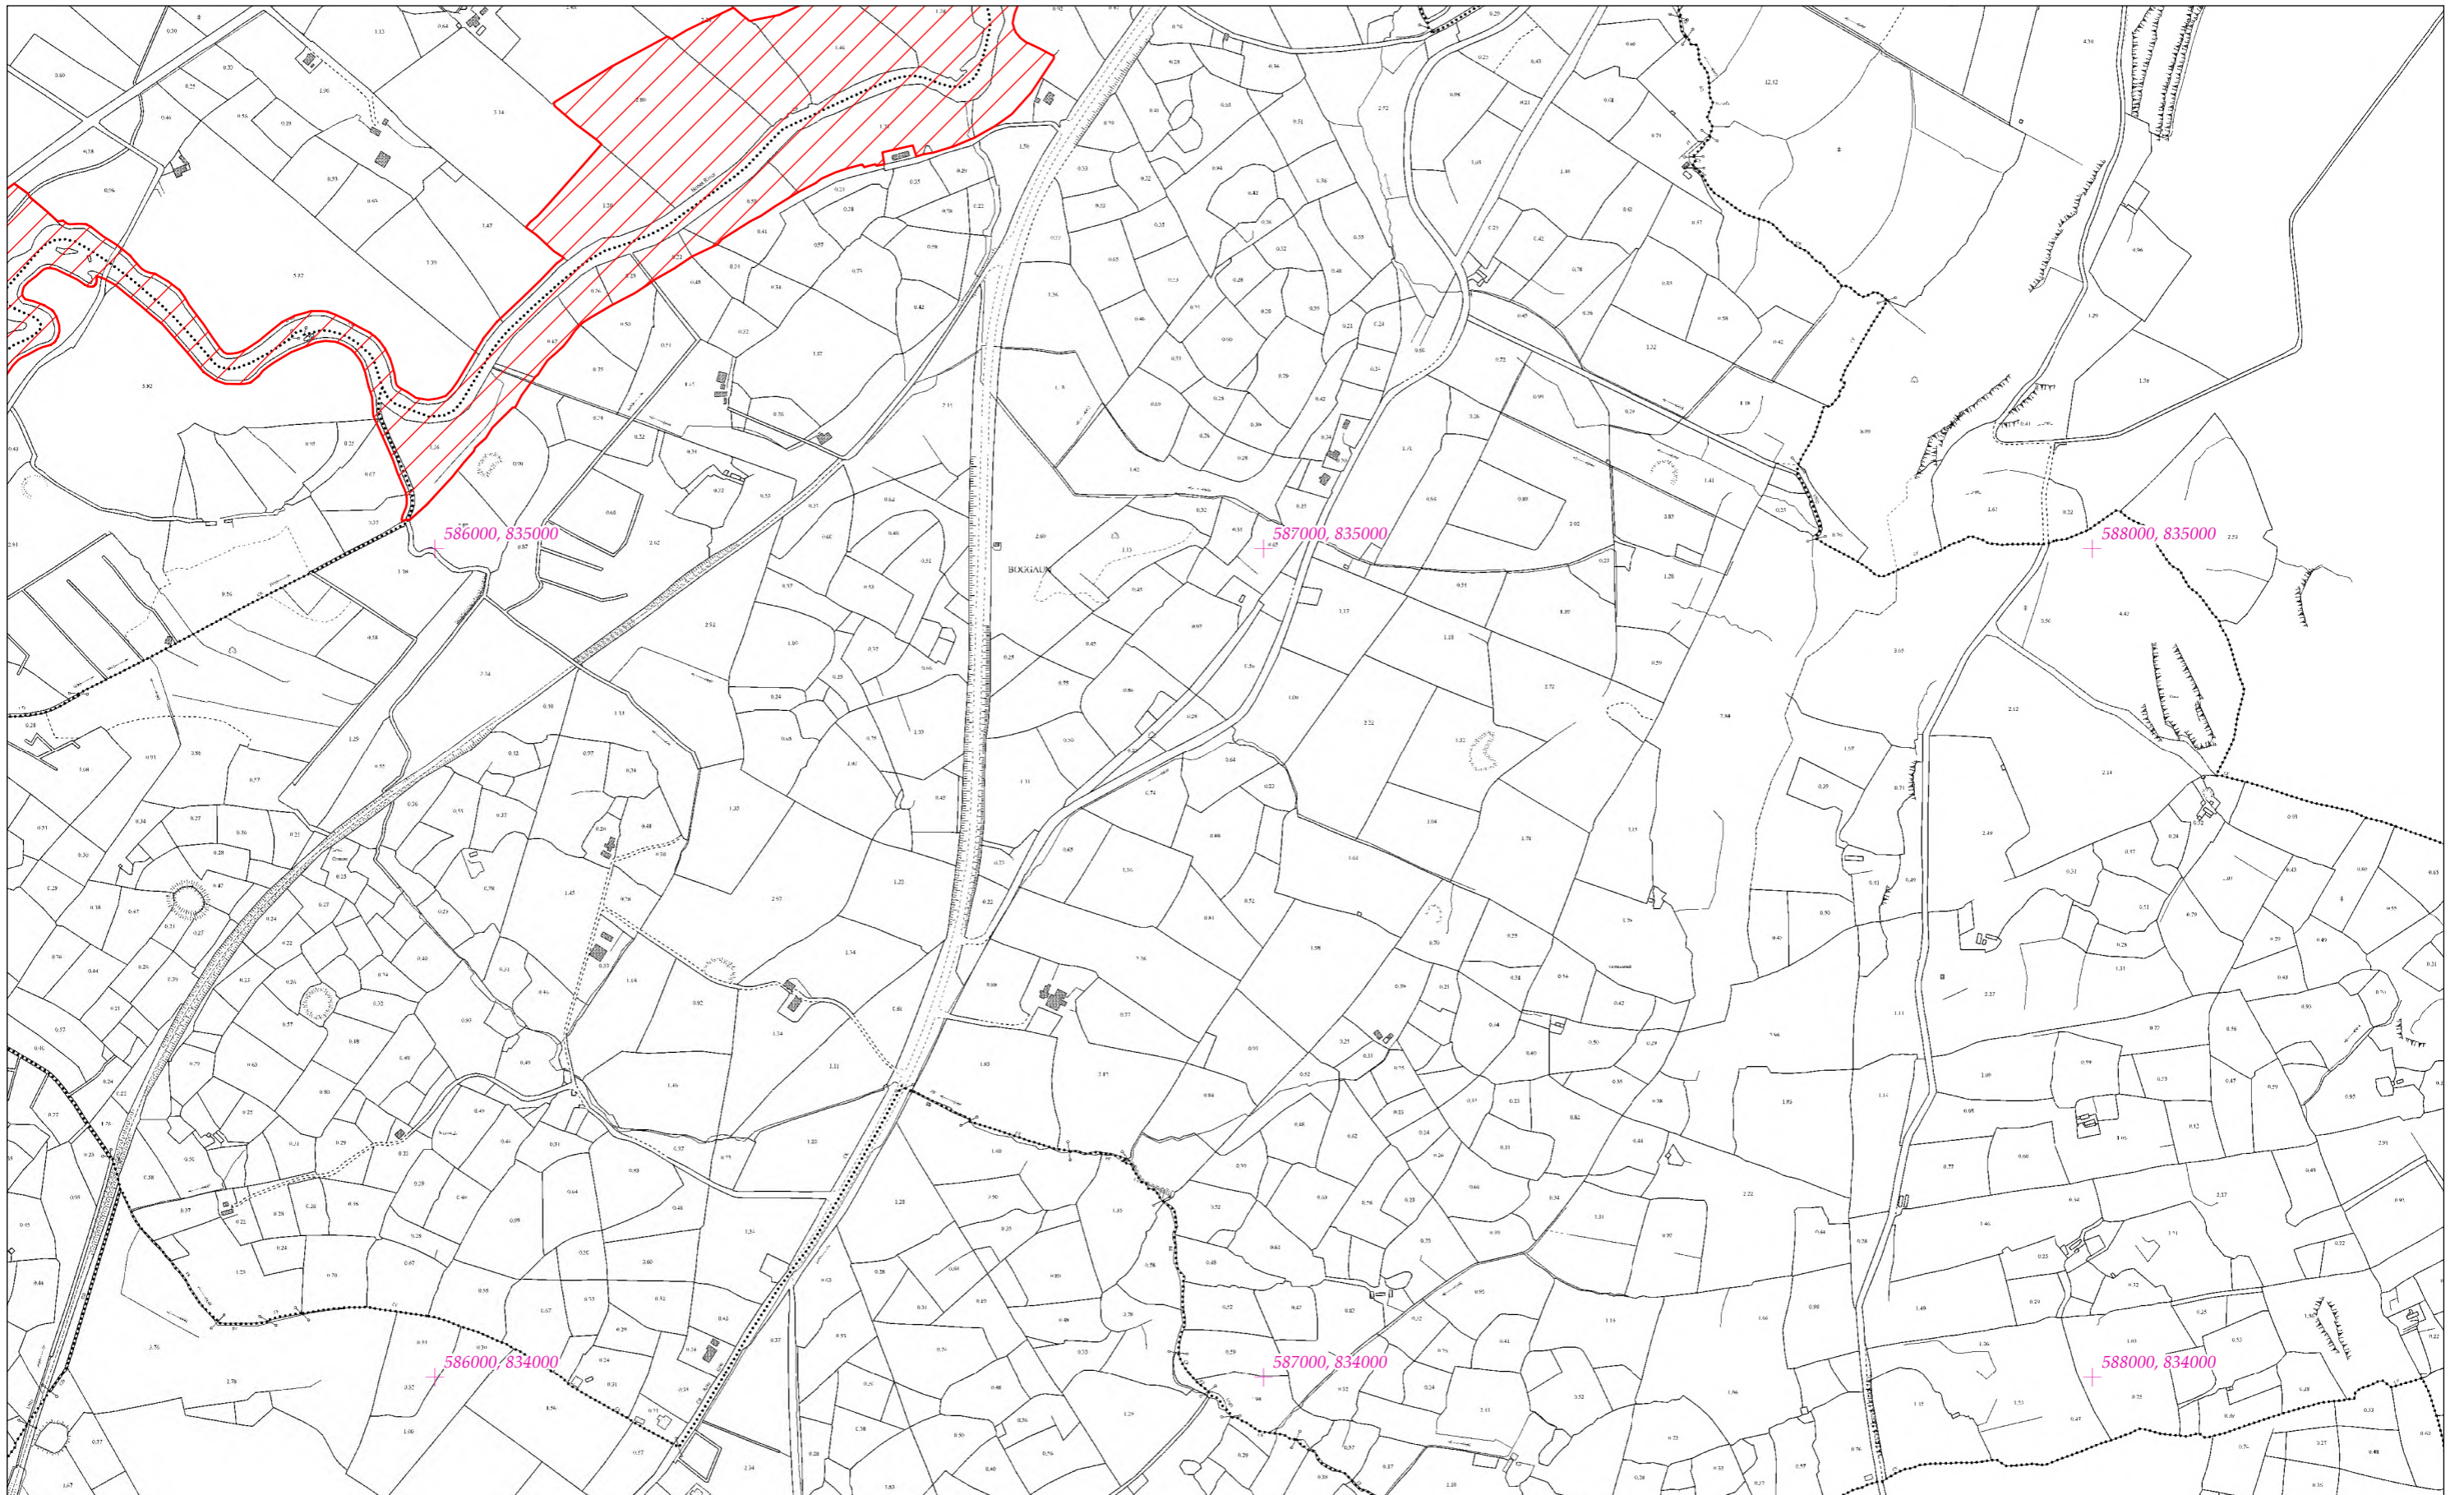

Rialachán 4(1)(b) / Regulation 4(1)(b)

Leathanach 31 de 52 (Co. Liatroma agus Co. Shligigh)
Page 31 of 52 (Co. Leitrim and Co. Sligo)

LIMISTÉAR FAOI CHAOMHNÚ SPEISIALTA
SPECIAL AREA OF CONSERVATION

Suirbhéireacht Ordanáis Éireann Ceadúnas Uimhir OSI-NMA-014 © OSI / Rialtas na hÉireann
Ordnance Survey Ireland Licence No. OSI-NMA-014 © Ordnance Survey Ireland / Government of Ireland
Córas Comhordanáidí: Trasteilgean Mercator na hÉireann / Co-ordinate System: Irish Transverse Mercator

LCS Loch Gile
Lough Gill SAC
1:5000 O.S. TILE 1016d 31 of 52

SITE CODE
001976

Leagan / Version: 3.01
Arna chló an / Printed on: 07/06/2023