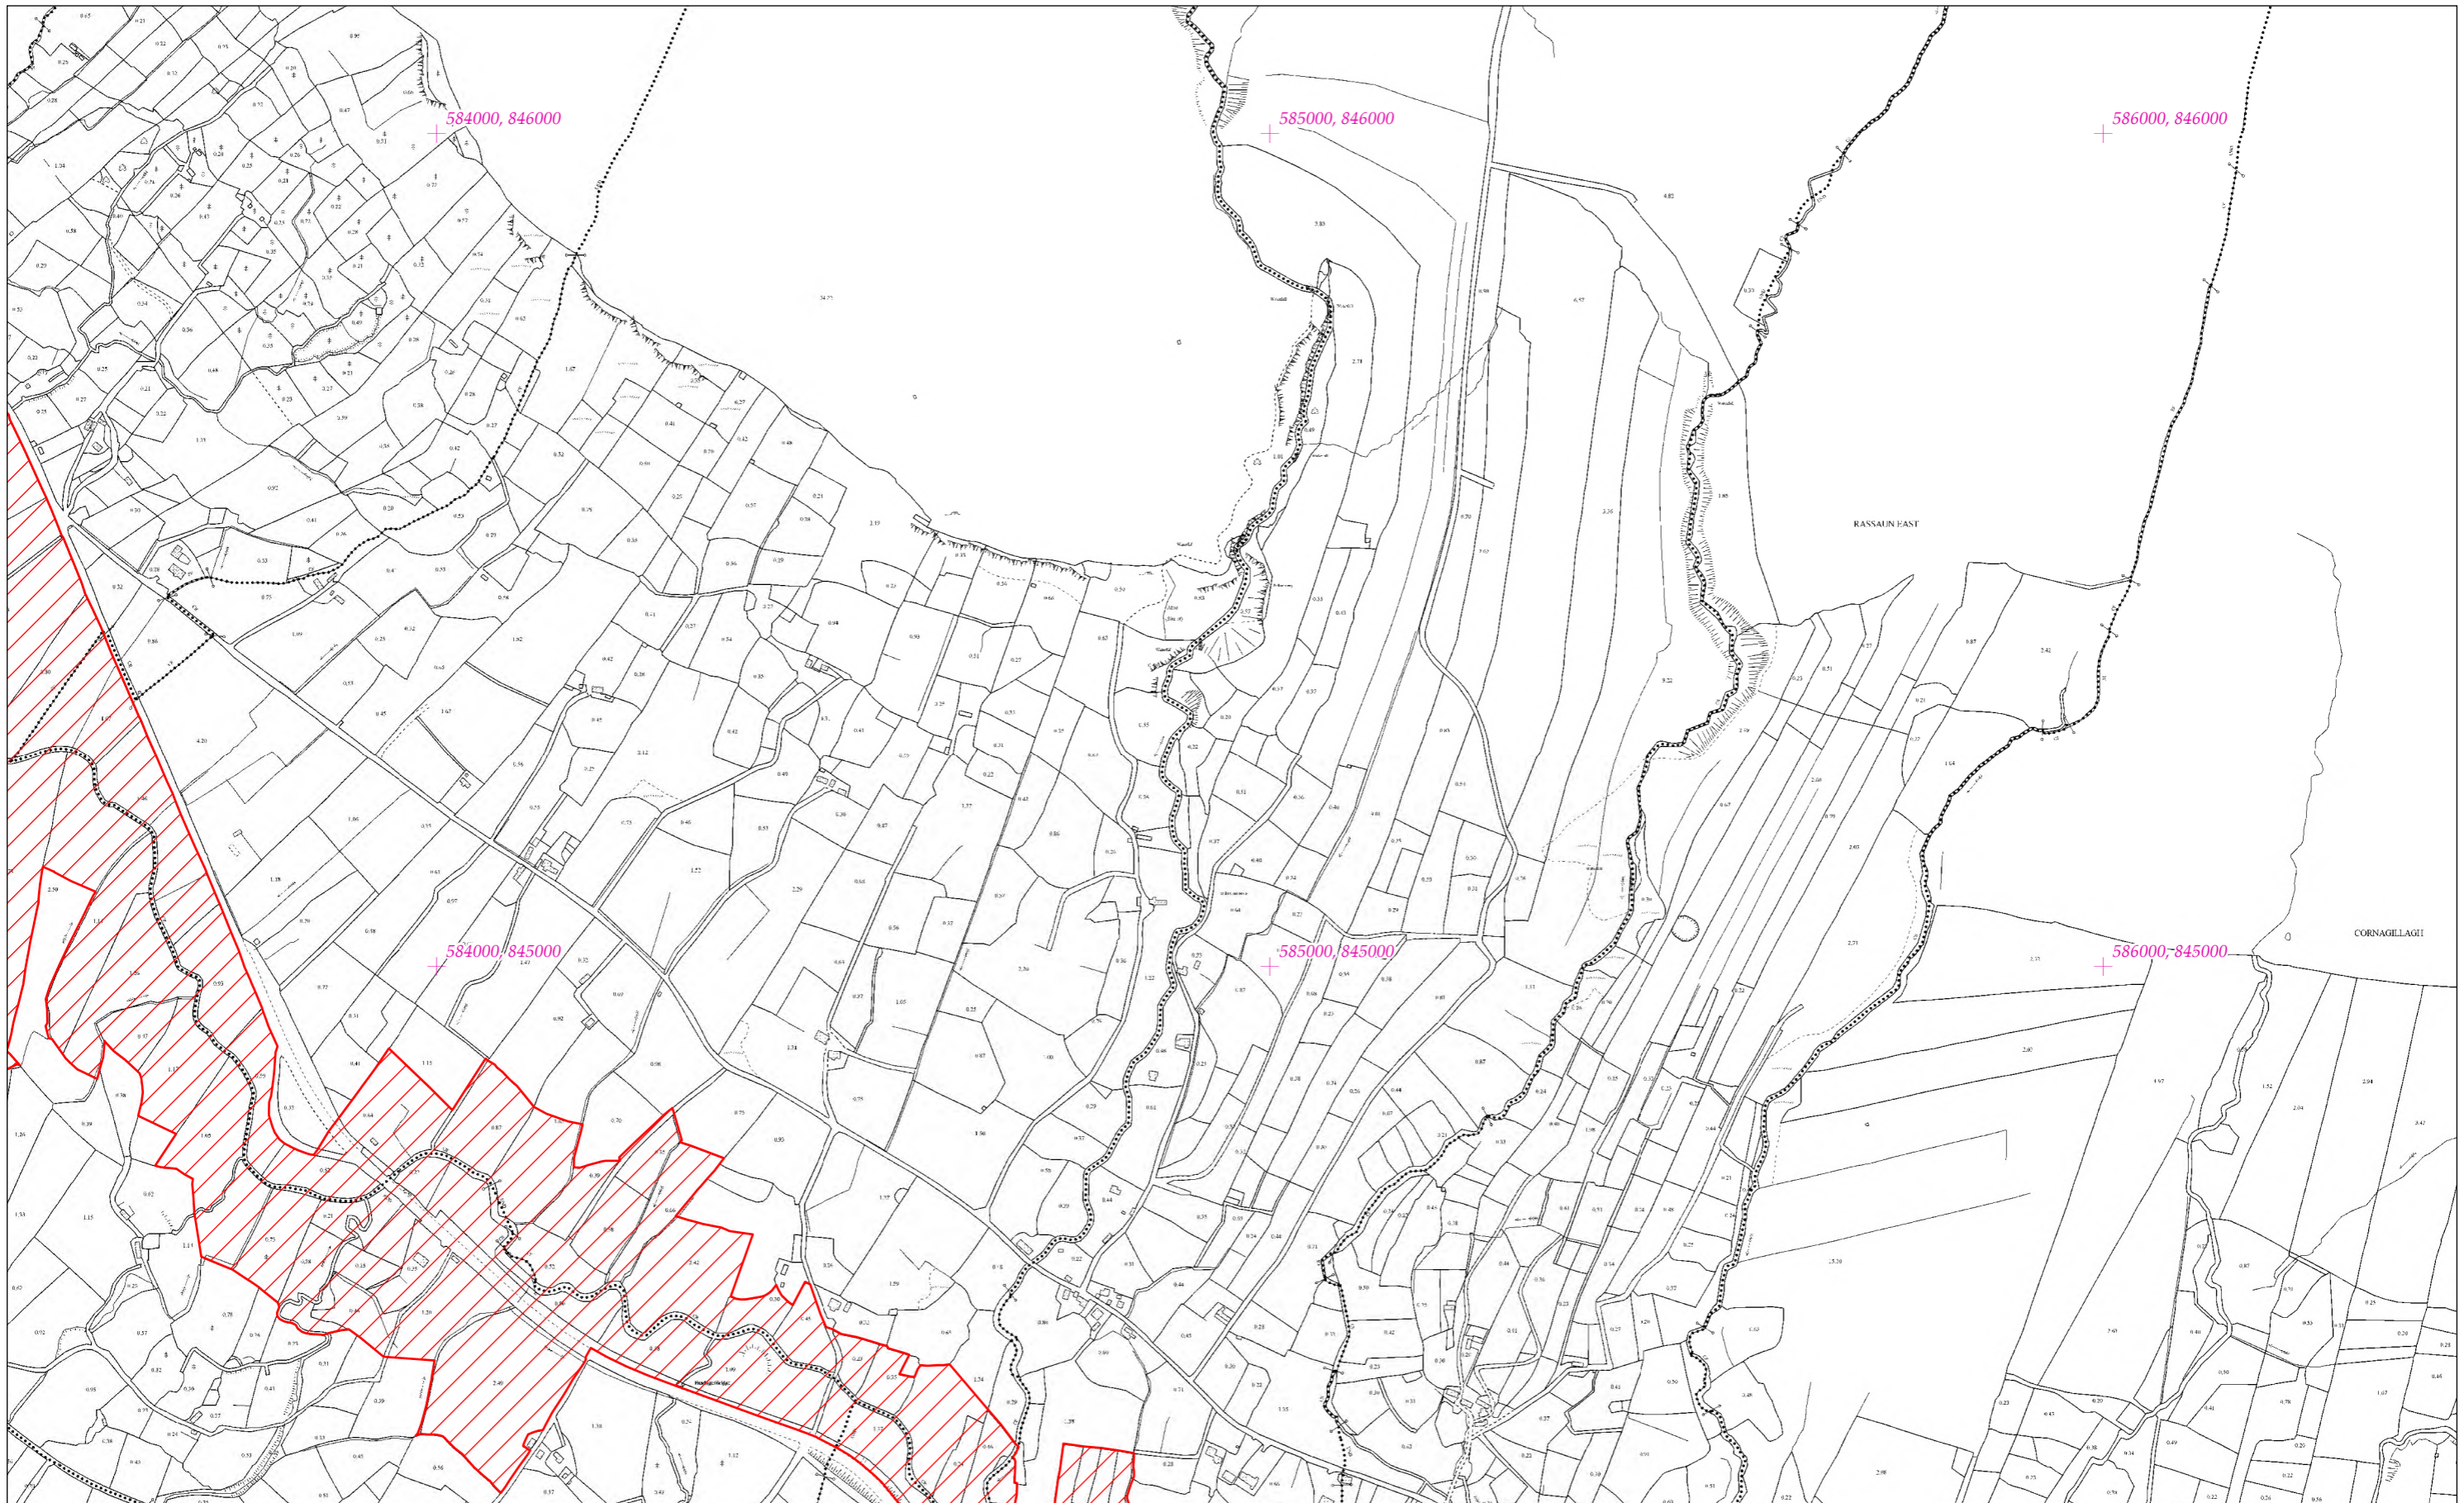

Rialachán 4(1)(b) / Regulation 4(1)(b)

Leathanach 2 de 52 (Co. Liatroma agus Co. Shligigh)
Page 2 of 52 (Co. Leitrim and Co. Sligo)

LIMISTÉAR FAOI CHAOMHNÚ SPEISIALTA
SPECIAL AREA OF CONSERVATION

Suirbhéireacht Ordnáis Éireann Ceadúnas Uimhir OSI-NMA-014 © OSI / Rialtas na hÉireann
Ordnance Survey Ireland Licence No. OSI-NMA-014 © Ordnance Survey Ireland / Government of Ireland
Córas Comhordanáidí: Trasteilgean Mercator na hÉireann / Co-ordinate System: Irish Transverse Mercator

LCS Loch Gile
Lough Gill SAC
1:5000 O.S. TILE 0853a 2 of 52

SITE CODE
001976

Leagan / Version: 3.01
Arna chló an / Printed on: 07/06/2023