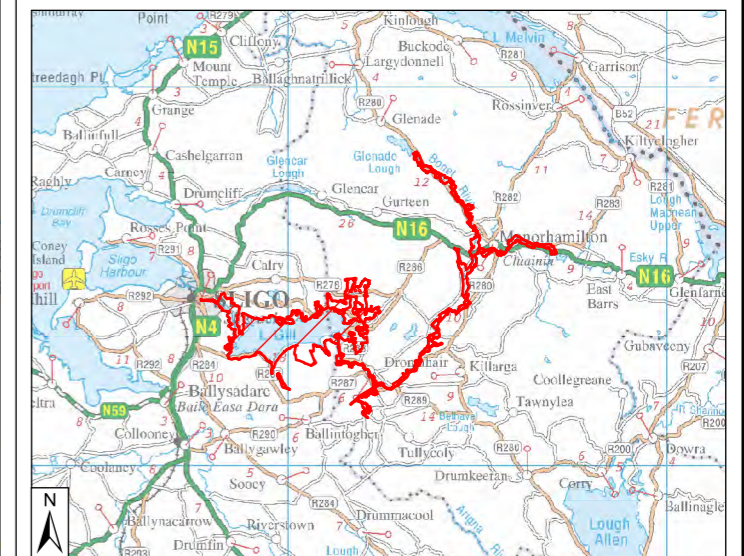

Co. Liatroma agus Co. Shligigh
Co. Leitrim and Co. Sligo

Suirbhéireacht Ordnáis Éireann Ceadúnas Uimhir OSI-NMA-014 © OSI / Rialtas na hÉireann
Ordnance Survey Ireland Licence No. OSI-NMA-014 © Ordnance Survey Ireland / Government of Ireland
Córas Comhordanáidí: Trasteilgean Mercator na hÉireann / Co-ordinate System: Irish Transverse Mercator

Leagan / Version: 3.01

Arna chló an / Printed on: 07/06/2023