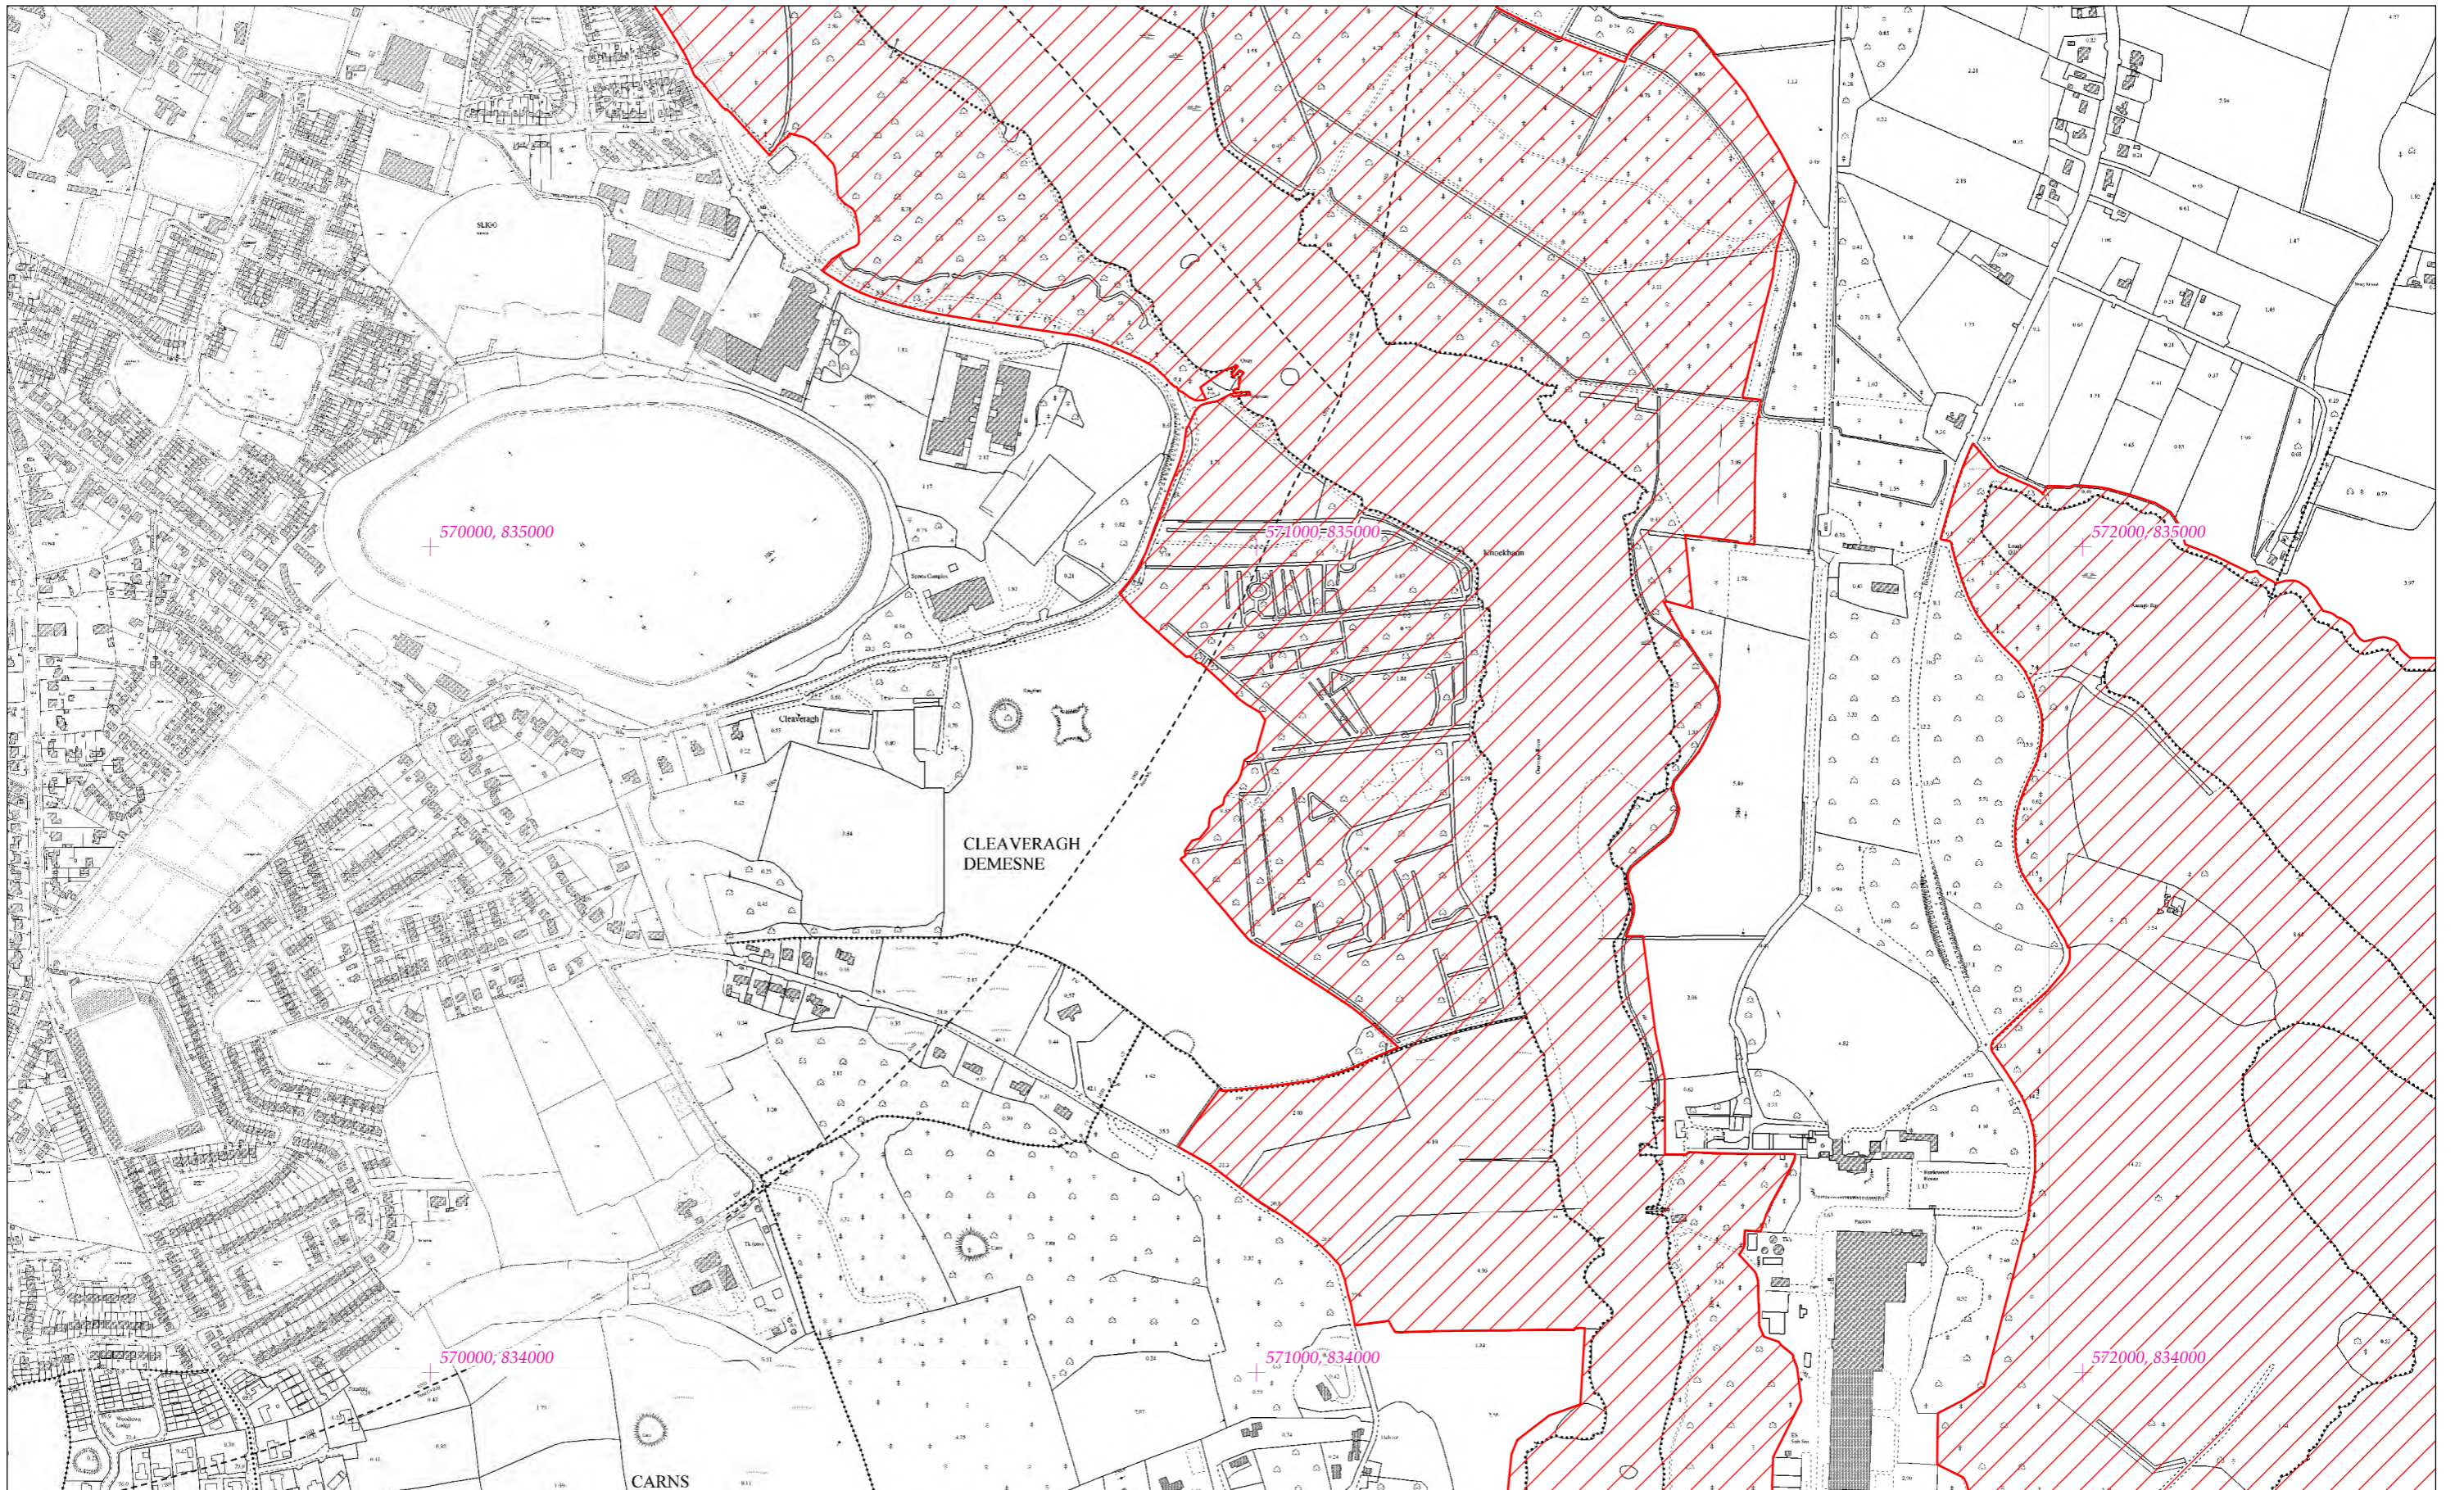

Rialachán 4(1)(b) / Regulation 4(1)(b)

Leathanach 20 de 52 (Co. Liatroma agus Co. Shligigh)
Page 20 of 52 (Co. Leitrim and Co. Sligo)

LIMISTÉAR FAOI CHAOMHNÚ SPEISIALTA
SPECIAL AREA OF CONSERVATION

Suirbhéireacht Ordanáis Éireann Ceadúnas Uimhir OSI-NMA-014 © OSI / Rialtas na hÉireann
Ordnance Survey Ireland Licence No. OSI-NMA-014 © Ordnance Survey Ireland / Government of Ireland
Córas Comhordanáidí: Trasteilgean Mercator na hÉireann / Co-ordinate System: Irish Transverse Mercator

LCS Loch Gile
Lough Gill SAC
1:5000 O.S. TILE 1012d 20 of 52

SITE CODE
001976

Leagan / Version: 3.01
Arna chló an / Printed on: 07/06/2023