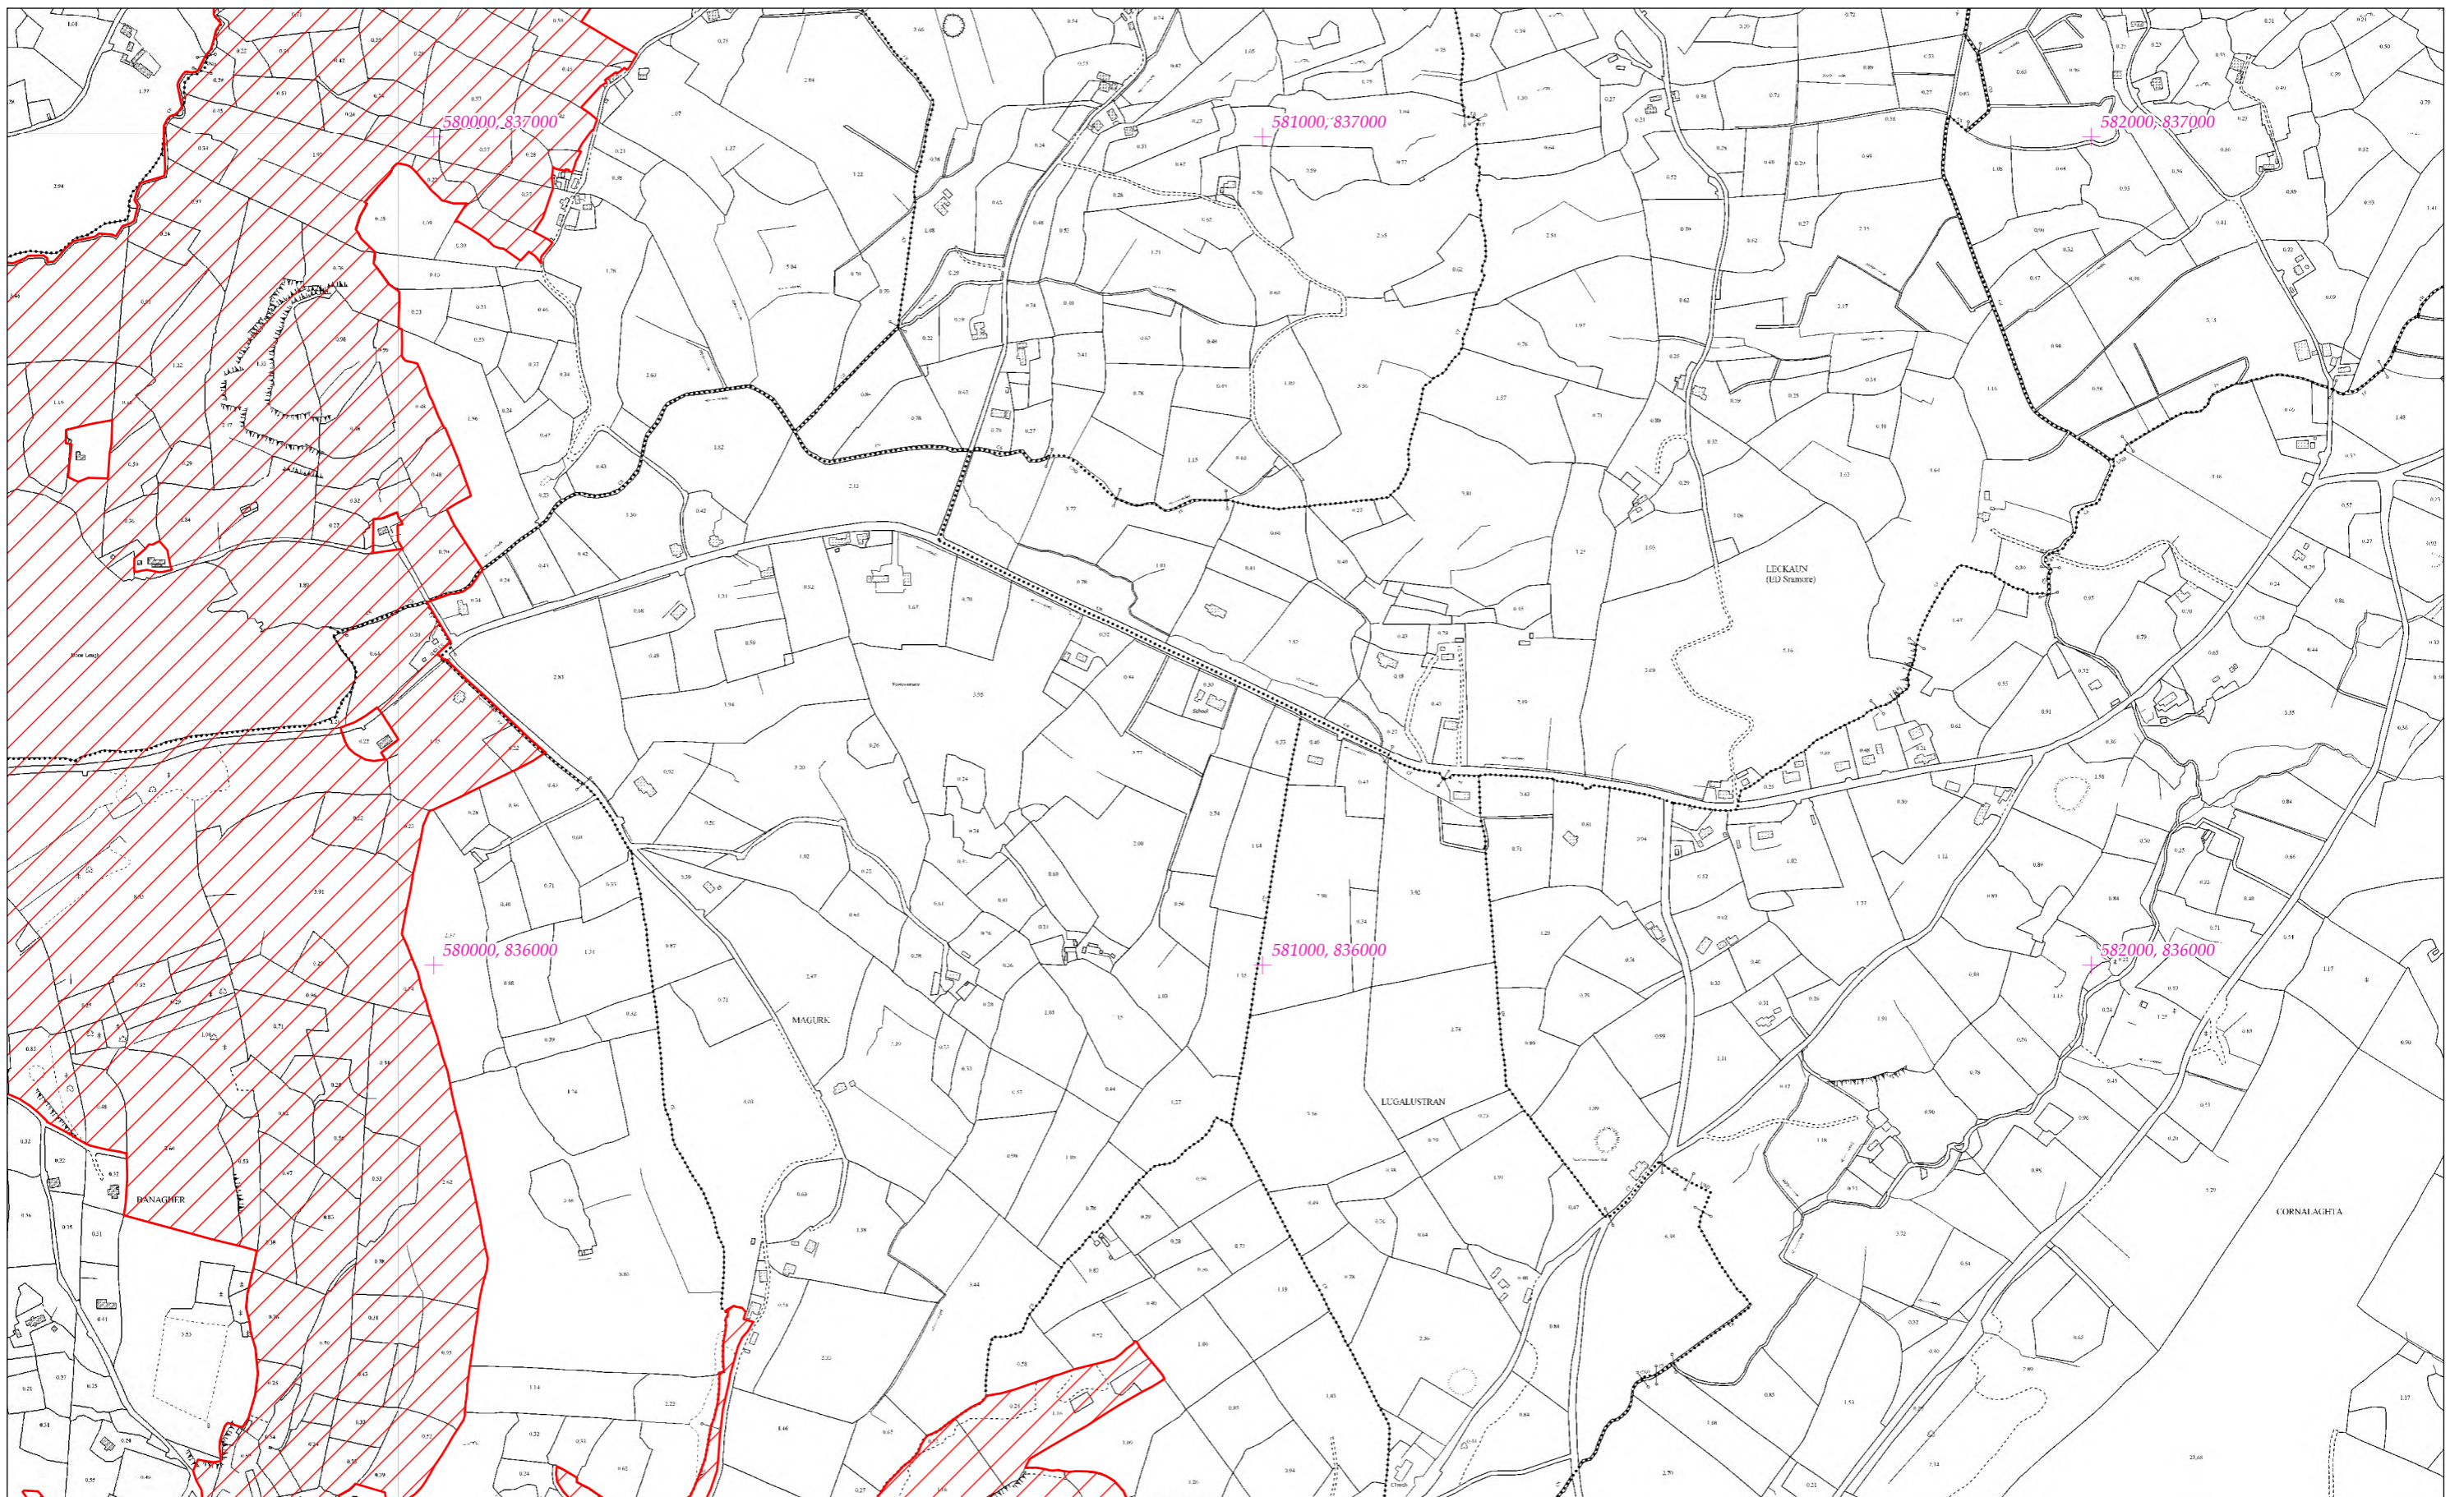

Rialachán 4(1)(b) / Regulation 4(1)(b)

Leathanach 27 de 52 (Co. Liatroma agus Co. Shligigh)
Page 27 of 52 (Co. Leitrim and Co. Sligo)

LIMISTÉAR FAOI CHAOMHNÚ SPEISIALTA
SPECIAL AREA OF CONSERVATION

Suirbhéireacht Ordnáis Éireann Ceadúnas Uimhir OSI-NMA-014 © OSI / Rialtas na hÉireann
Ordnance Survey Ireland Licence No. OSI-NMA-014 © Ordnance Survey Ireland / Government of Ireland
Córas Comhordanáidí: Trasteilgean Mercator na hÉireann / Co-ordinate System: Irish Transverse Mercator

LCS Loch Gile
Lough Gill SAC
1:5000 O.S. TILE 1015a 27 of 52

SITE CODE
001976

Leagan / Version: 3.01
Arna chló an / Printed on: 07/06/2023