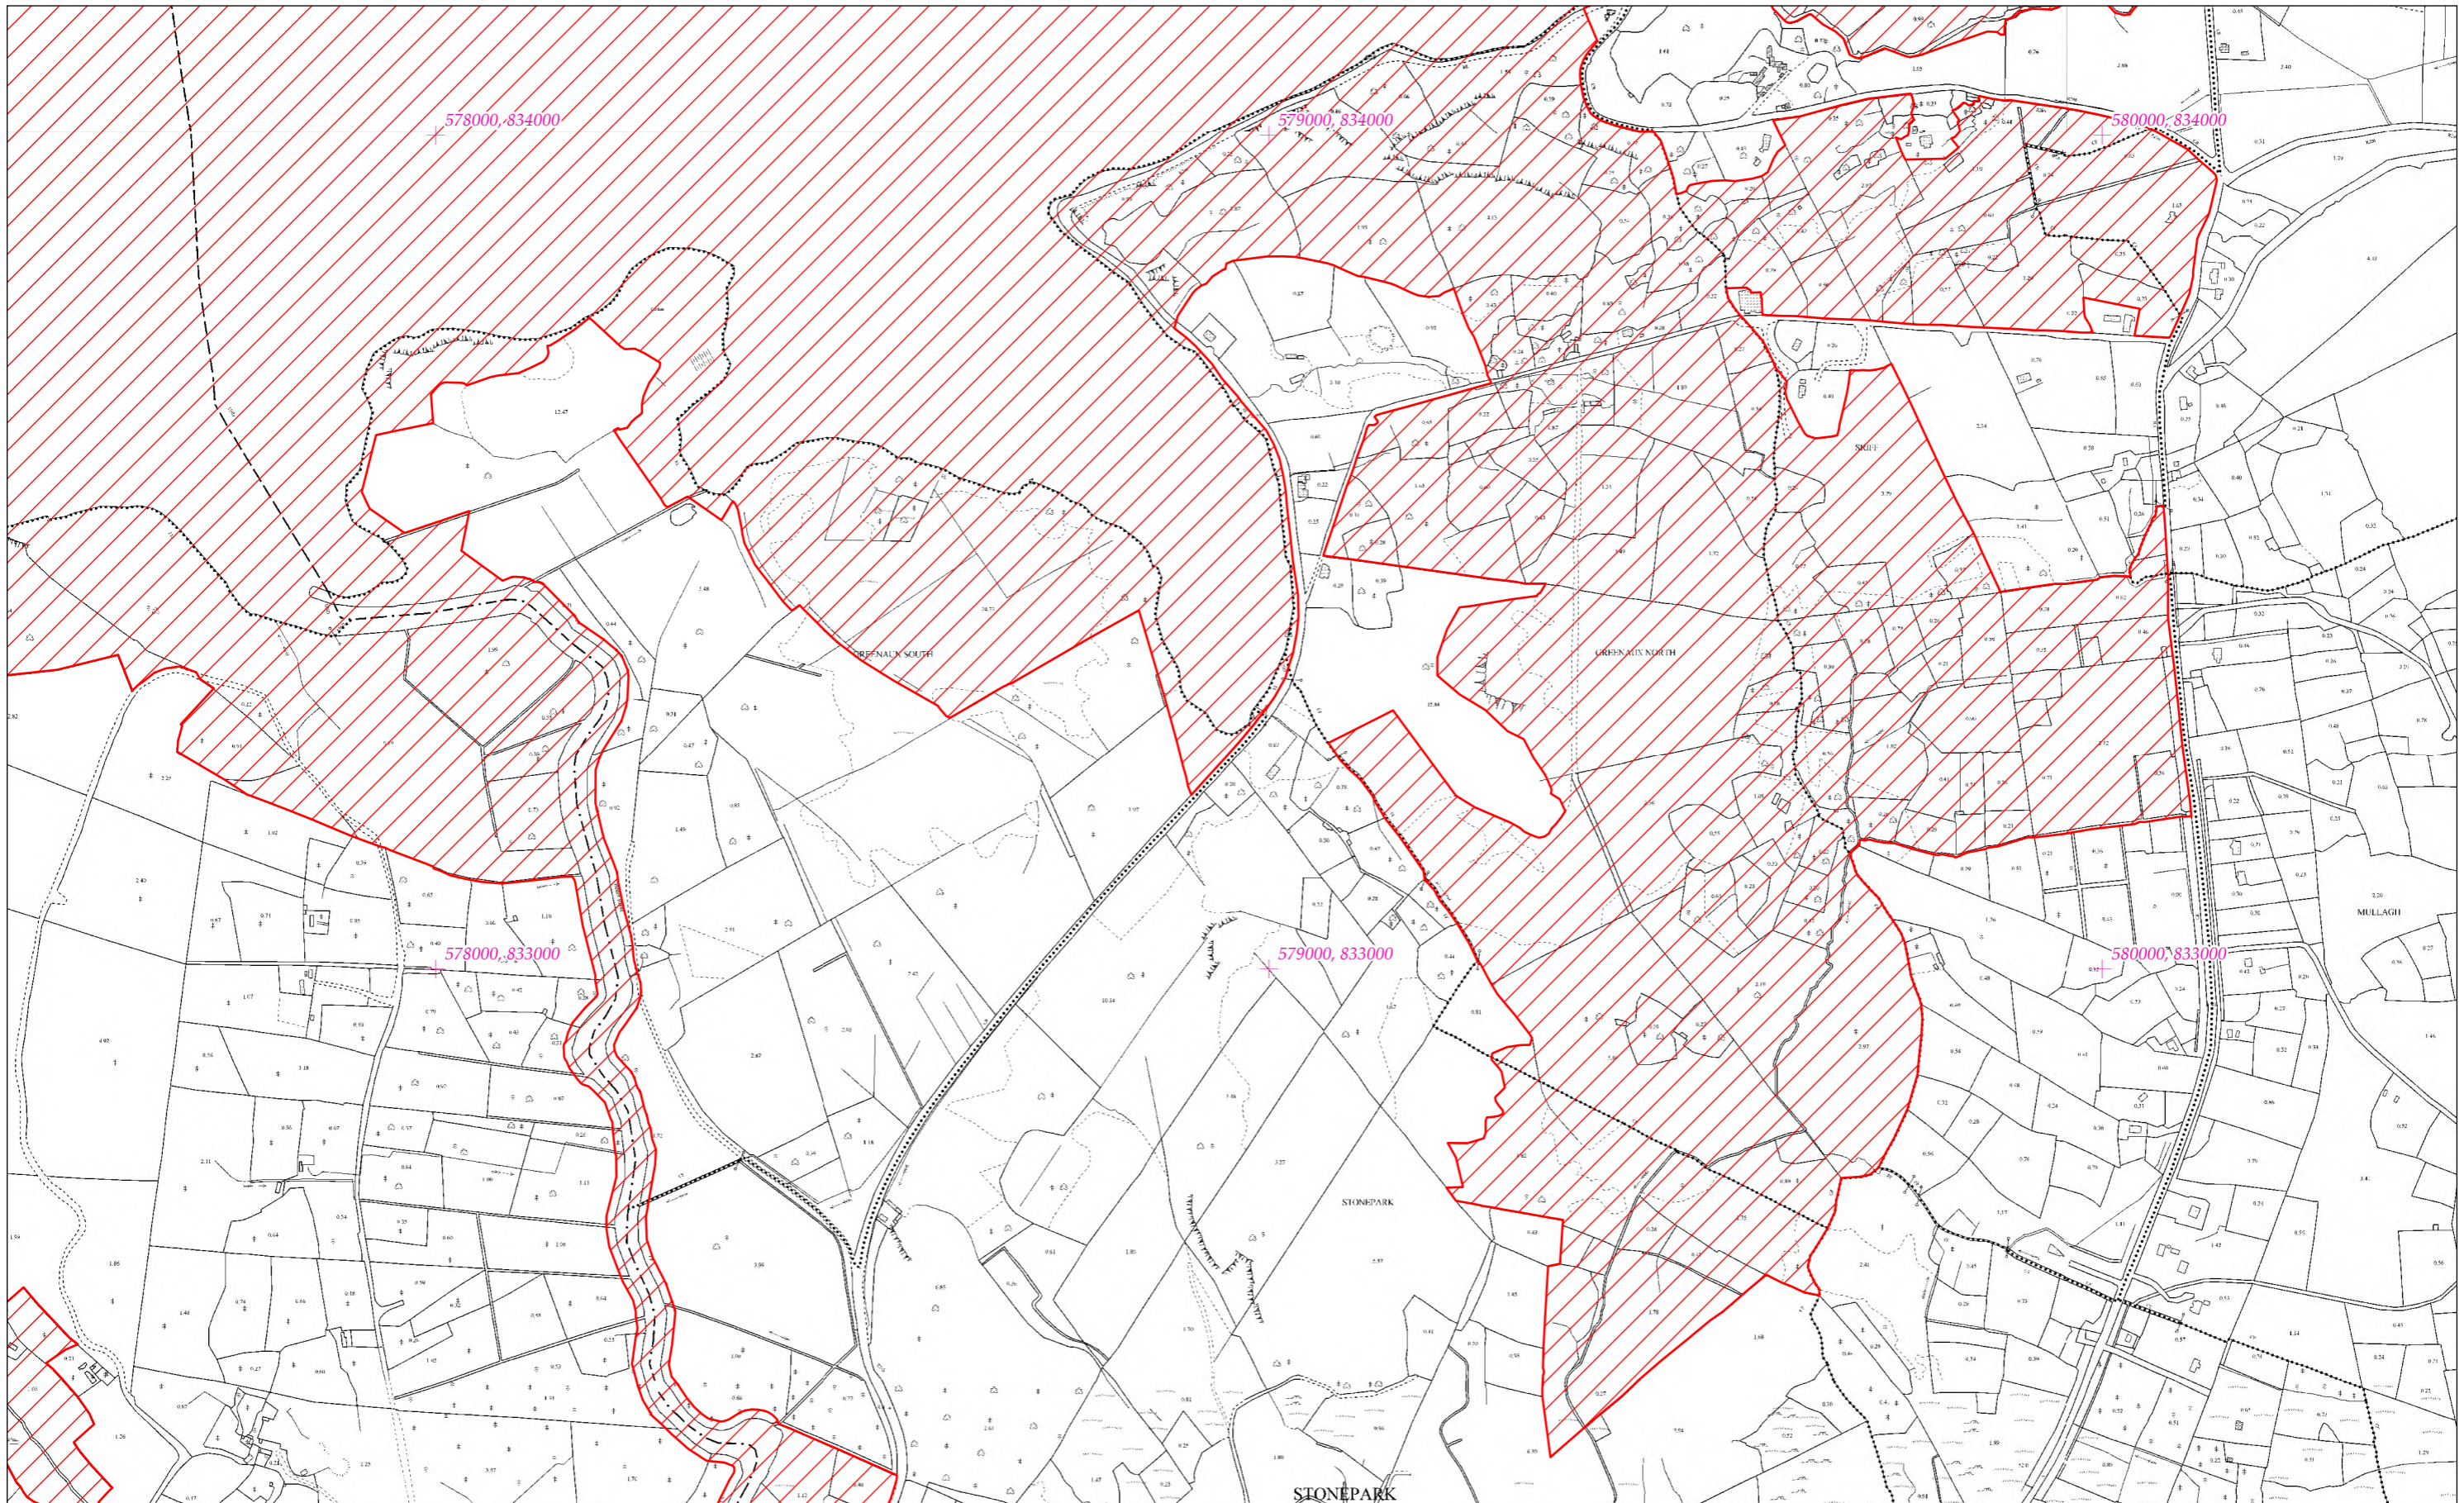

LCS Loch Gile
Lough Gill SAC

1:5000 O.S. TILE 1073a 38 of 52

SITE CODE
001976

Leagan / Version: 3.01

Arna chló an / Printed on: 07/06/2023

Rialachán 4(1)(b) / Regulation 4(1)(b)

Leathanach 39 de 52 (Co. Liatroma agus Co. Shligigh)
Page 39 of 52 (Co. Leitrim and Co. Sligo)