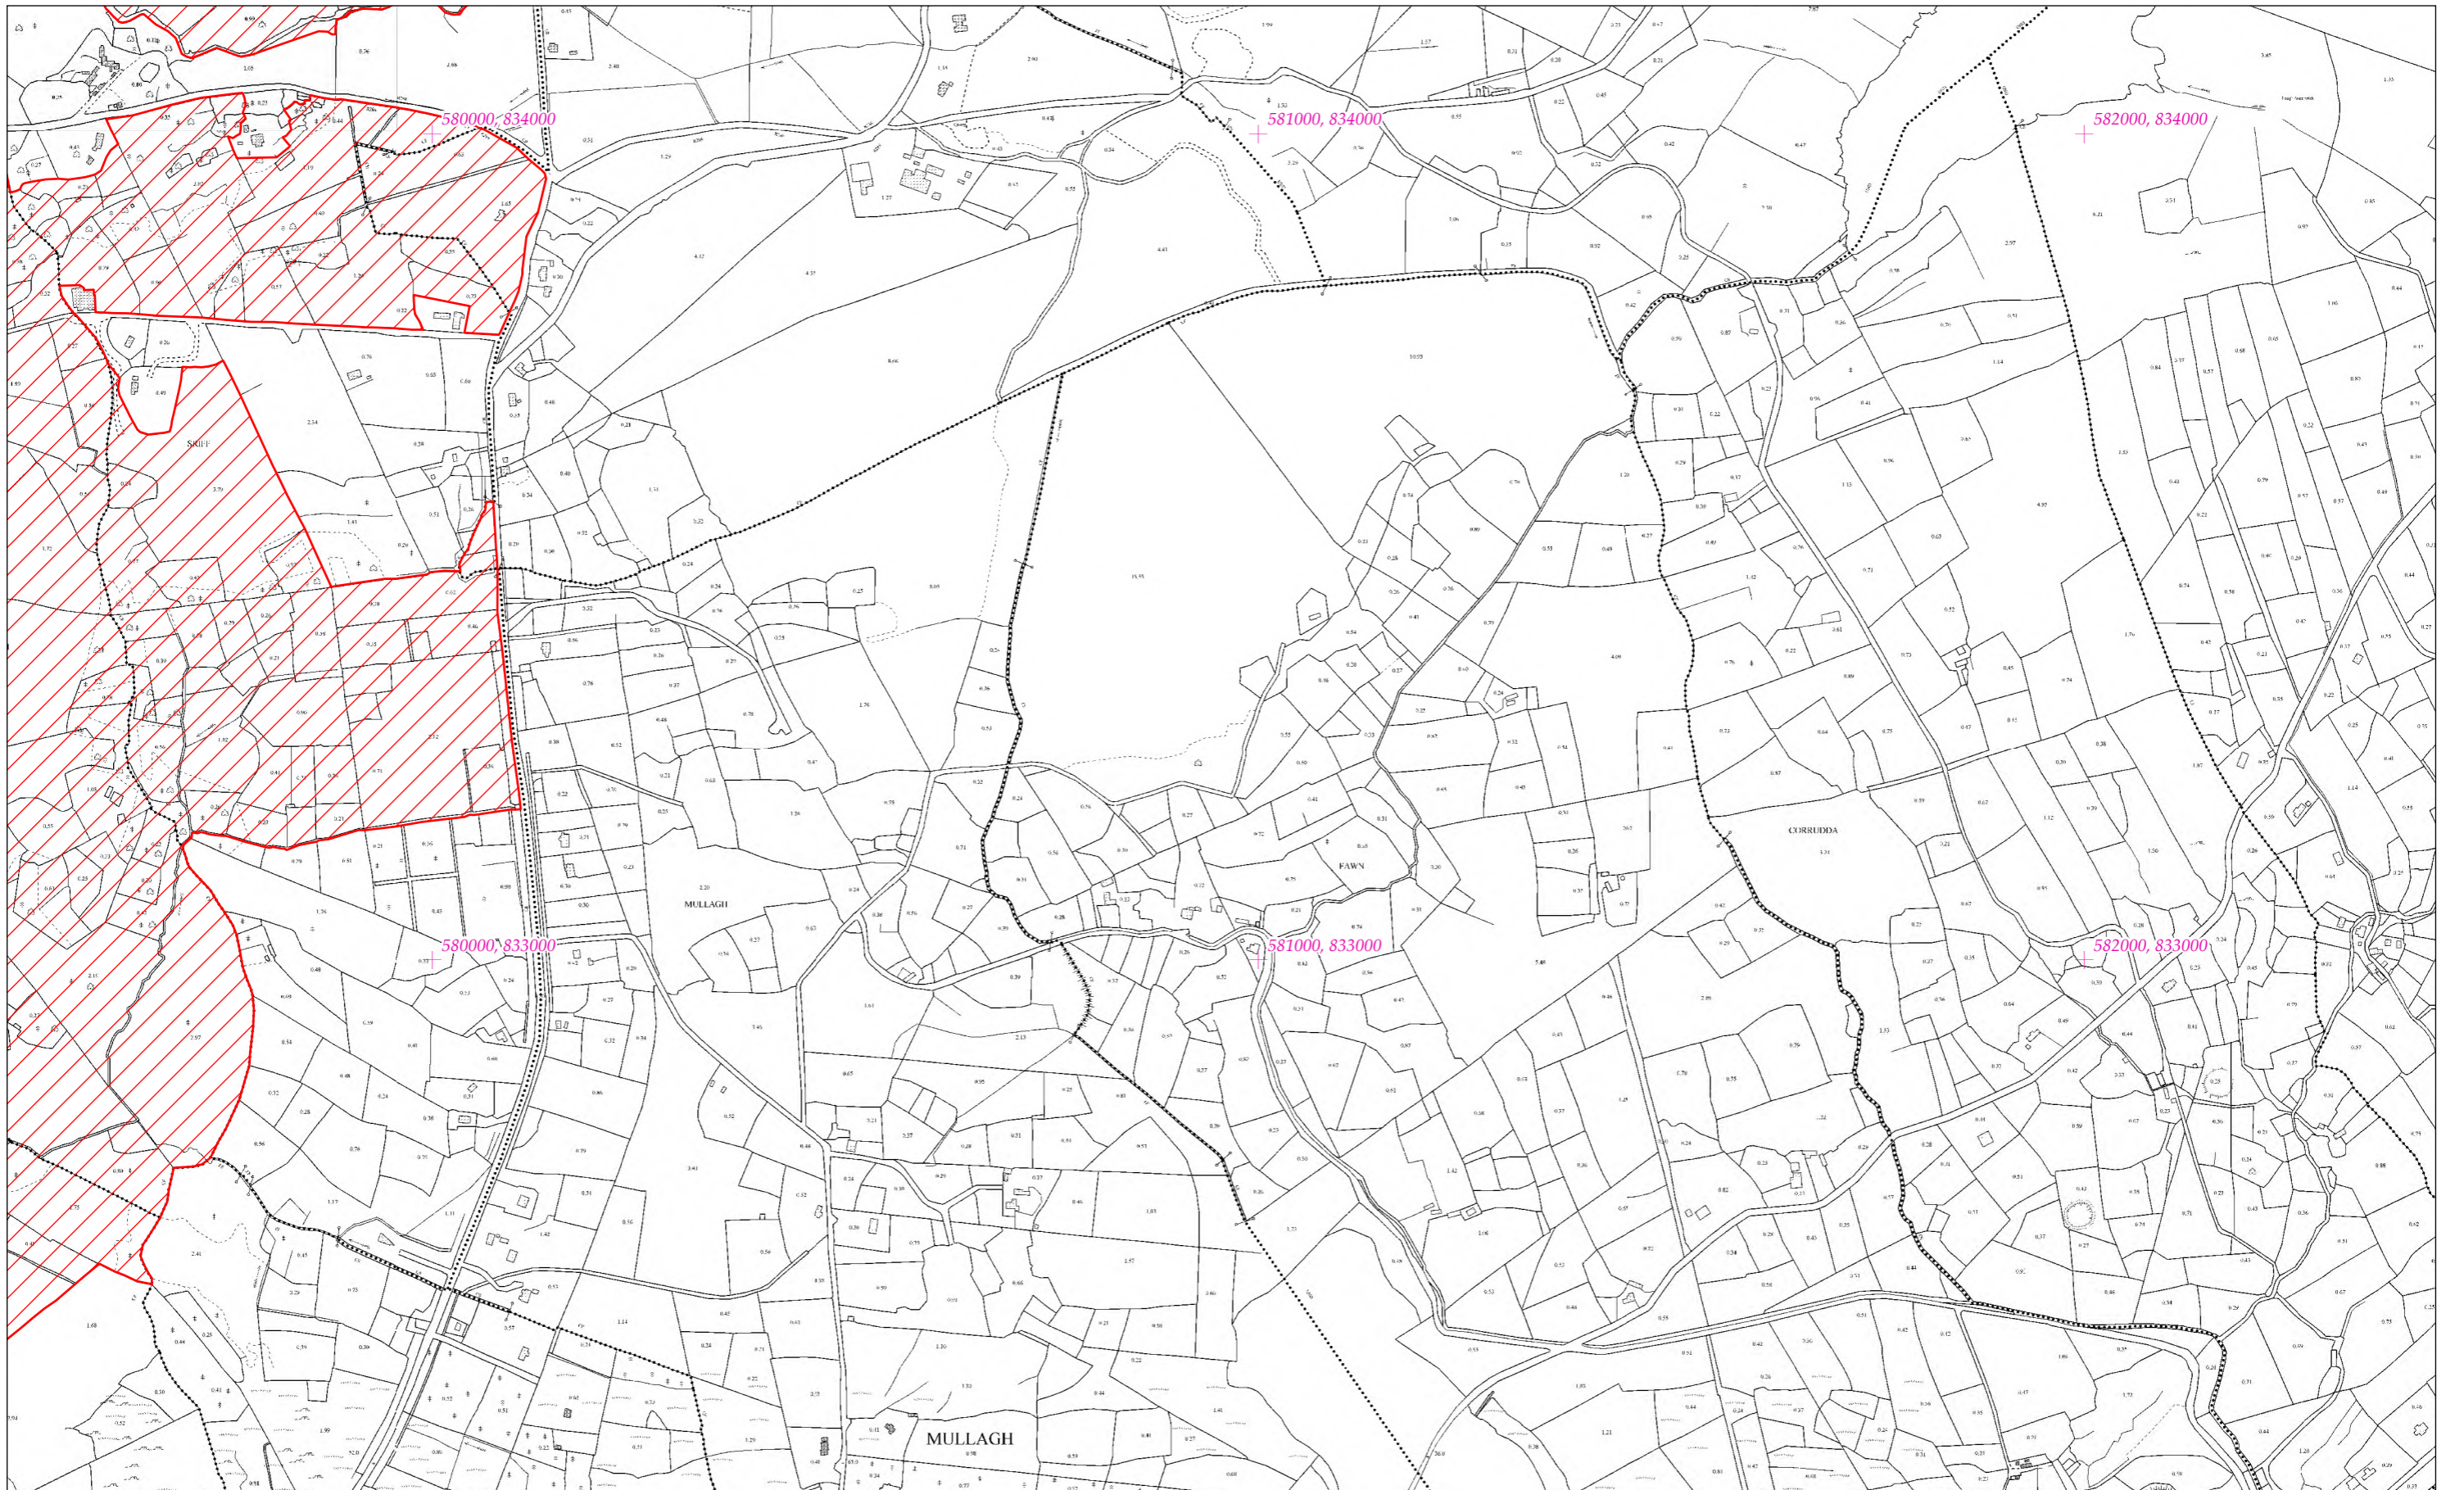

Rialachán 4(1)(b) / Regulation 4(1)(b)

Leathanach 42 de 52 (Co. Liatroma agus Co. Shligigh)
Page 42 of 52 (Co. Leitrim and Co. Sligo)

LIMISTÉAR FAOI CHAOMHNÚ SPEISIALTA
SPECIAL AREA OF CONSERVATION

Suirbhéireacht Ordanáis Éireann Ceadúnas Uimhir OSI-NMA-014 © OSI / Rialtas na hÉireann
Ordnance Survey Ireland Licence No. OSI-NMA-014 © Ordnance Survey Ireland / Government of Ireland
Córas Comhordanáidí: Trasteilgean Mercator na hÉireann / Co-ordinate System: Irish Transverse Mercator

LCS Loch Gile
Lough Gill SAC
1:5000 O.S. TILE 1074a 42 of 52

SITE CODE
001976

Leagan / Version: 3.01
Arna chló an / Printed on: 07/06/2023