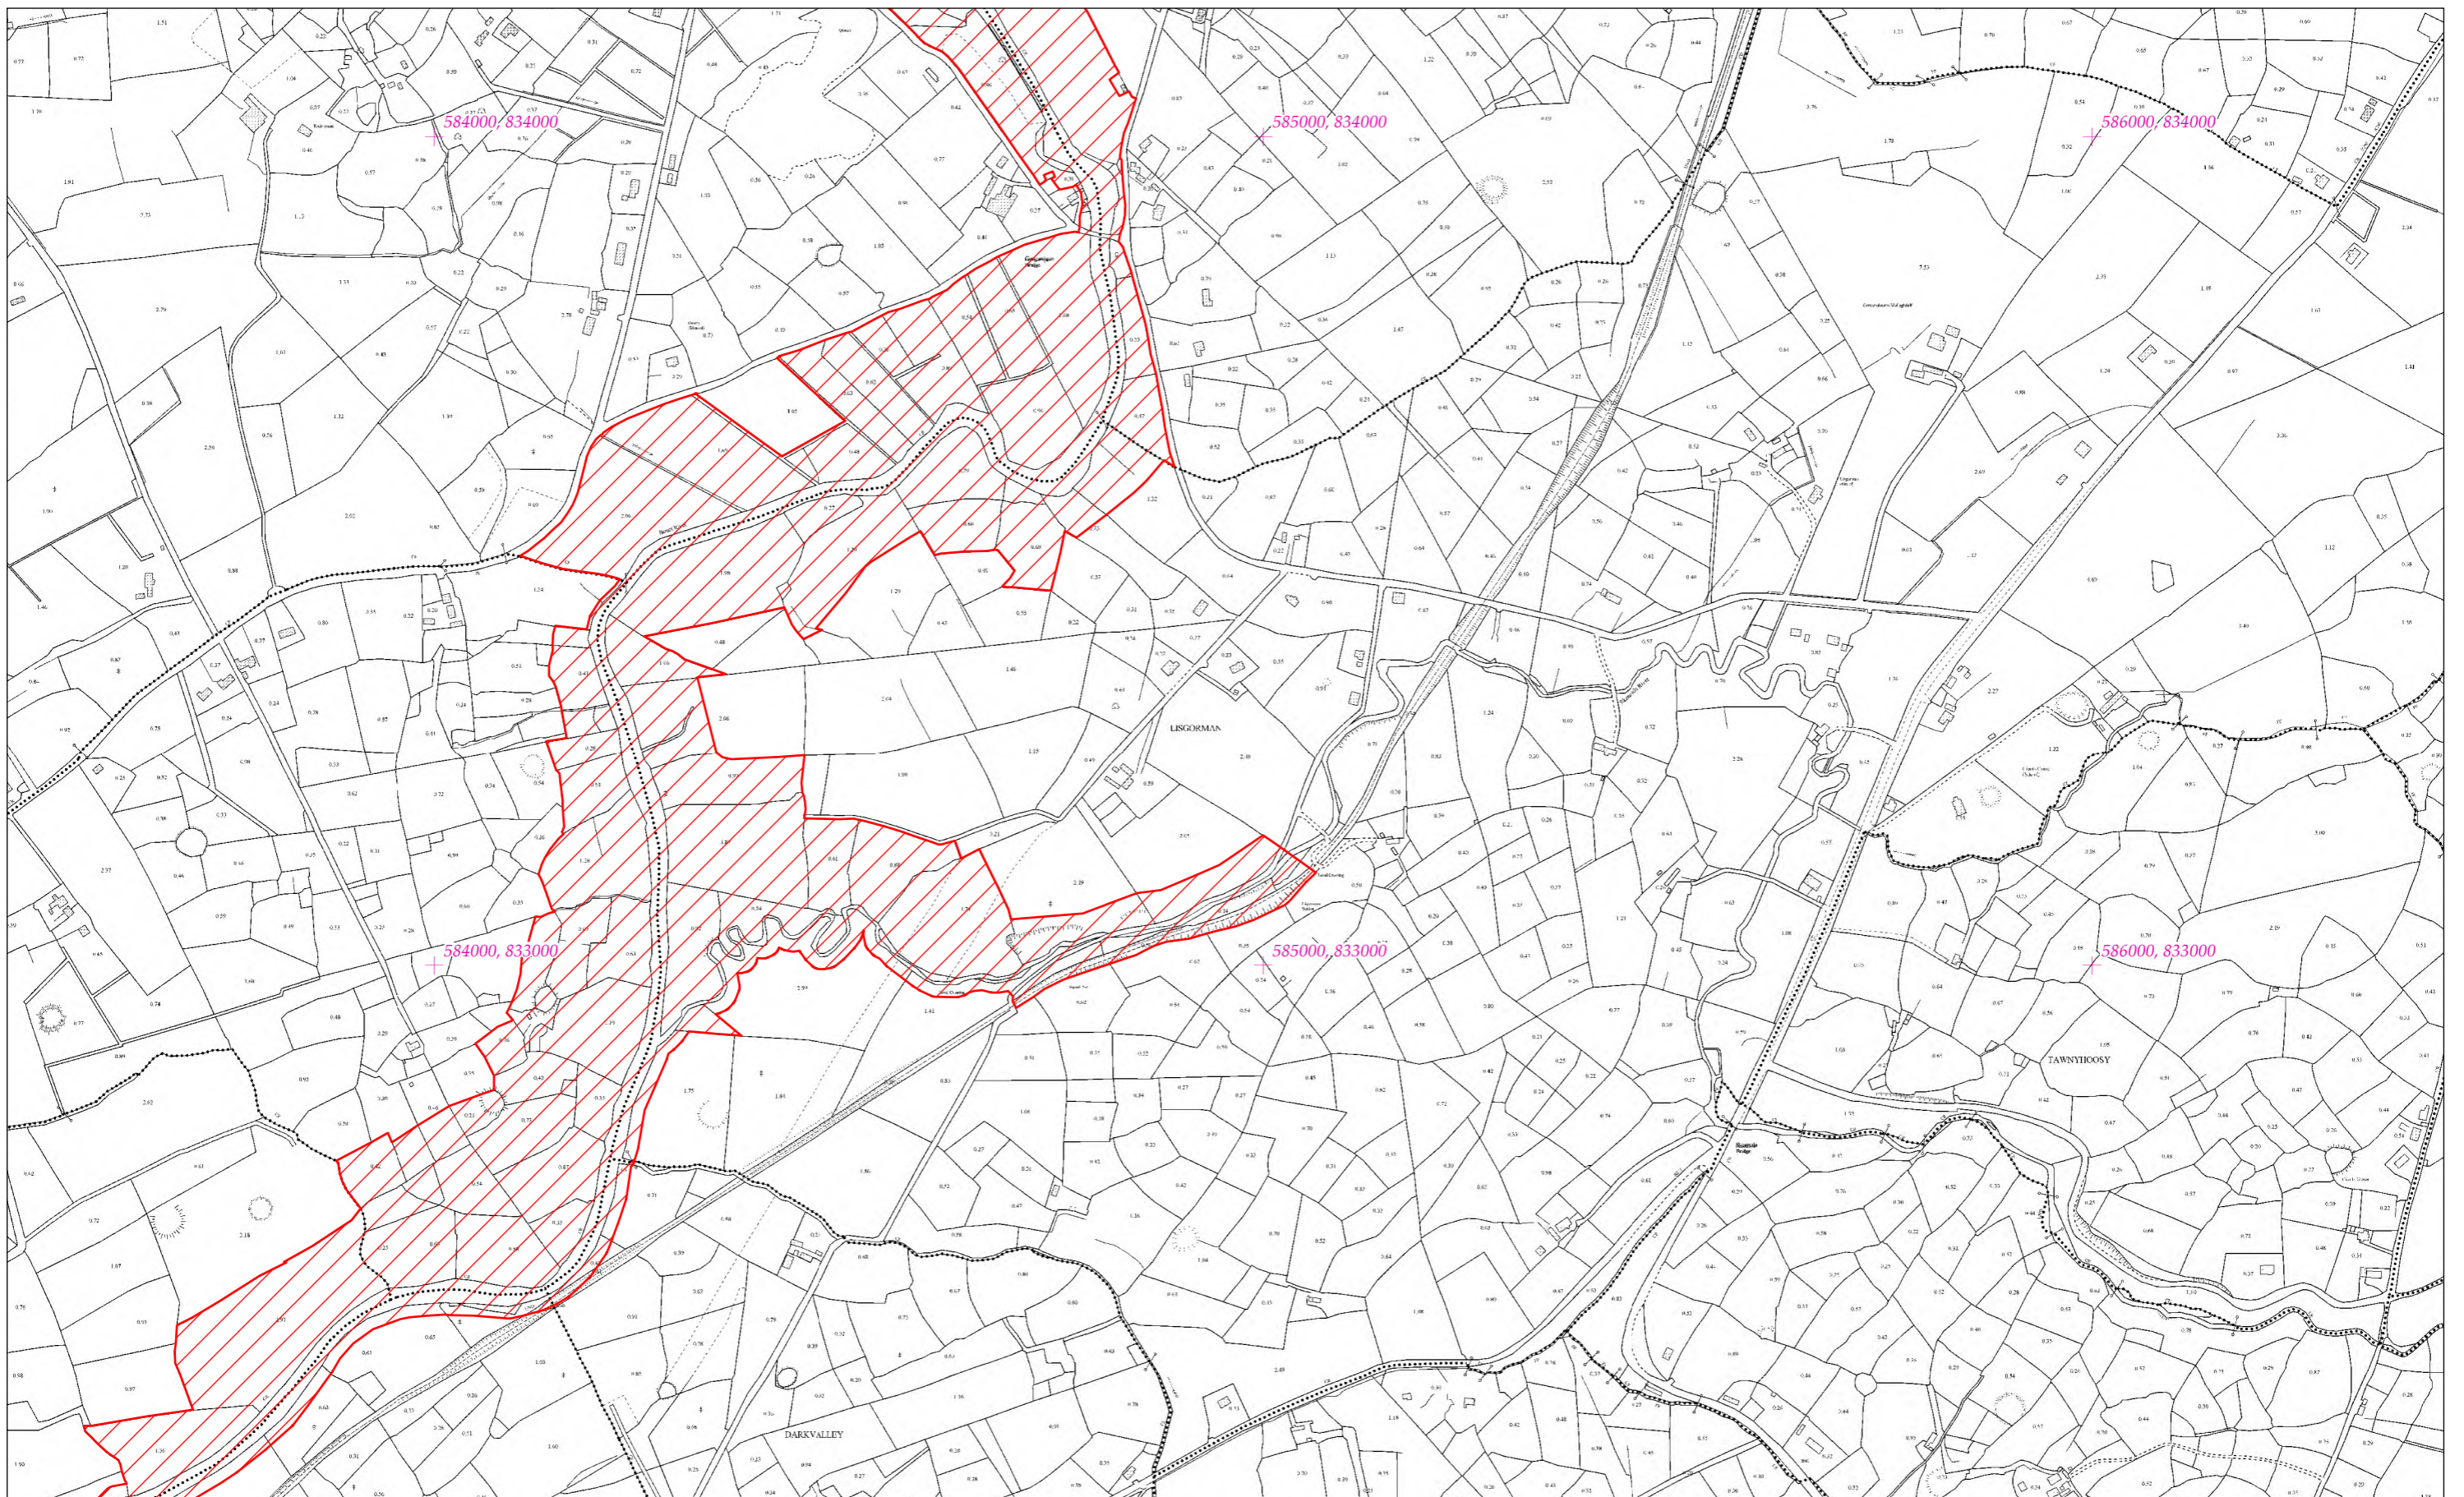

Rialachán 4(1)(b) / Regulation 4(1)(b)

Leathanach 46 de 52 (Co. Liatroma agus Co. Shligigh)
Page 46 of 52 (Co. Leitrim and Co. Sligo)

LIMISTÉAR FAOI CHAOMHNÚ SPEISIALTA
SPECIAL AREA OF CONSERVATION

Suirbhéireacht Ordanáis Éireann Ceadúnas Uimhir OSI-NMA-014 © OSI / Rialtas na hÉireann
Ordnance Survey Ireland Licence No. OSI-NMA-014 © Ordnance Survey Ireland / Government of Ireland
Córas Comhordanáidí: Trasteilgean Mercator na hÉireann / Co-ordinate System: Irish Transverse Mercator

LCS Loch Gile
Lough Gill SAC
1:5000 O.S. TILE 1075a 46 of 52

SITE CODE
001976

Leagan / Version: 3.01
Arna chló an / Printed on: 07/06/2023