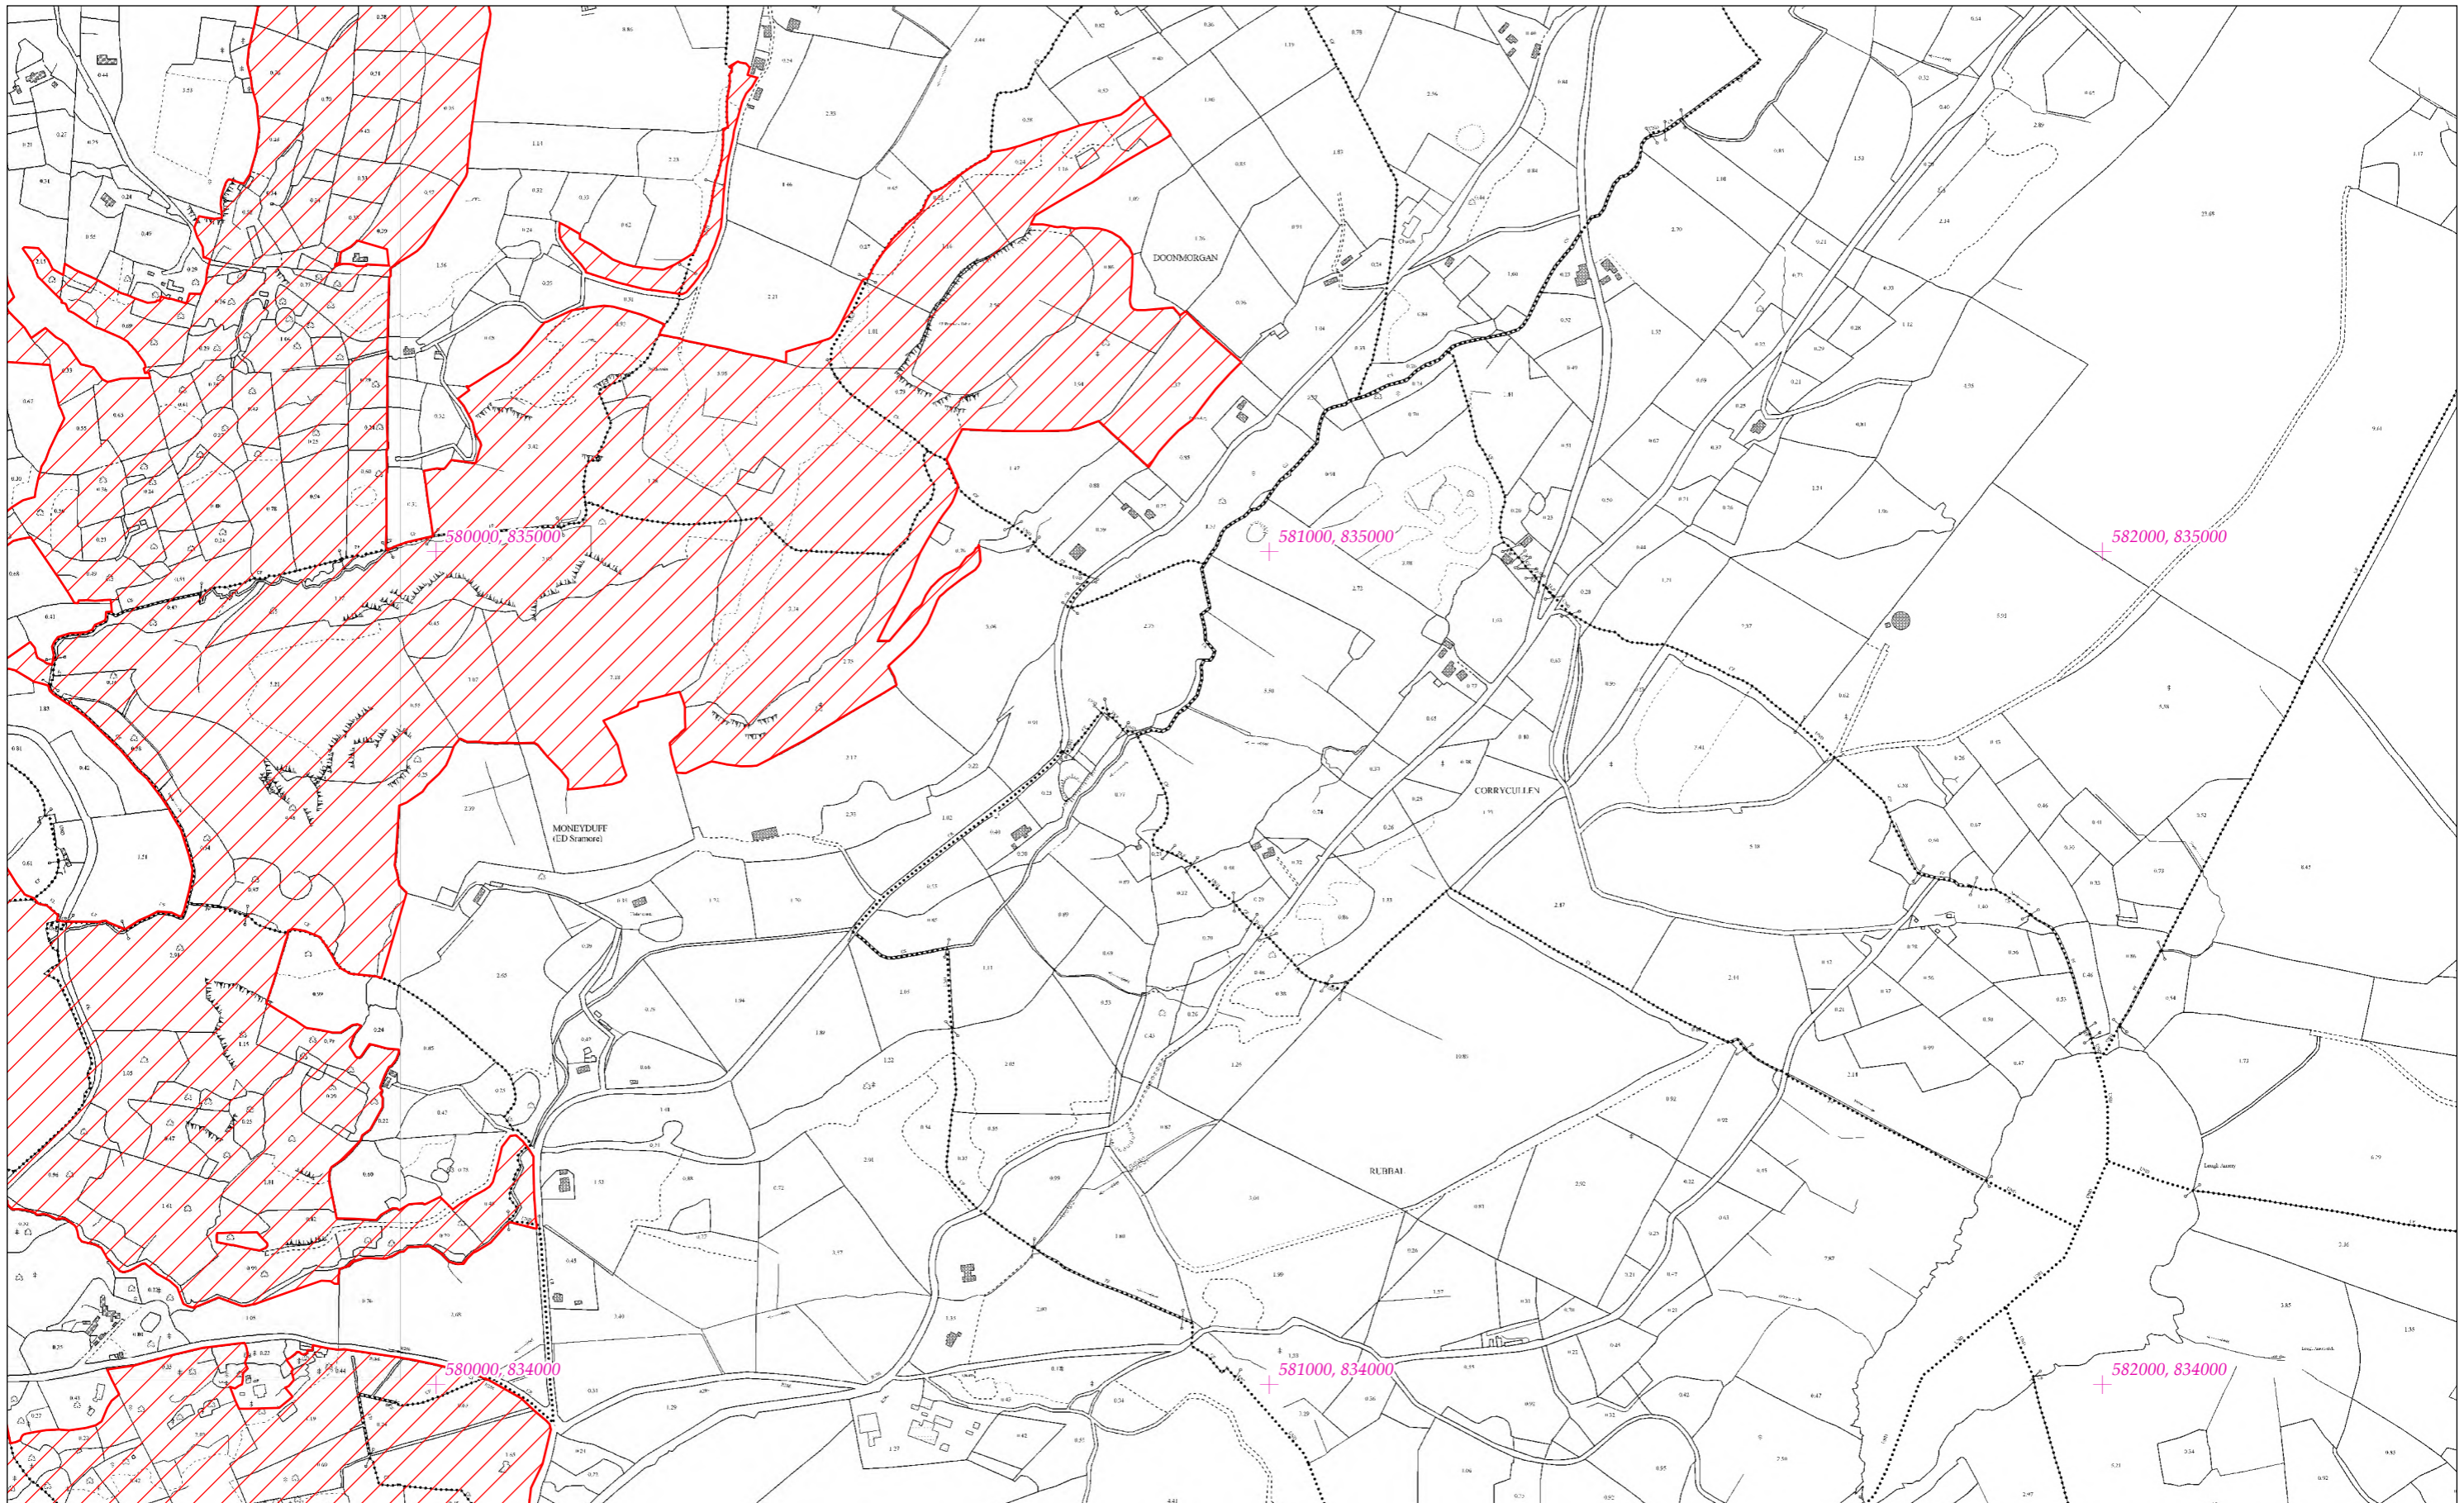

Rialachán 4(1)(b) / Regulation 4(1)(b)

Leathanach 28 de 52 (Co. Liatroma agus Co. Shligigh)
Page 28 of 52 (Co. Leitrim and Co. Sligo)

LIMISTÉAR FAOI CHAOMHNÚ SPEISIALTA
SPECIAL AREA OF CONSERVATION

Suirbhéireacht Ordanáis Éireann Ceadúnas Uimhir OSI-NMA-014 © OSI / Rialtas na hÉireann
Ordnance Survey Ireland Licence No. OSI-NMA-014 © Ordnance Survey Ireland / Government of Ireland
Córas Comhordanáidí: Trasteilgean Mercator na hÉireann / Co-ordinate System: Irish Transverse Mercator

LCS Loch Gile
Lough Gill SAC
1:5000 O.S. TILE 1015c 28 of 52

SITE CODE
001976

Leagan / Version: 3.01

Arna chló an / Printed on: 07/06/2023