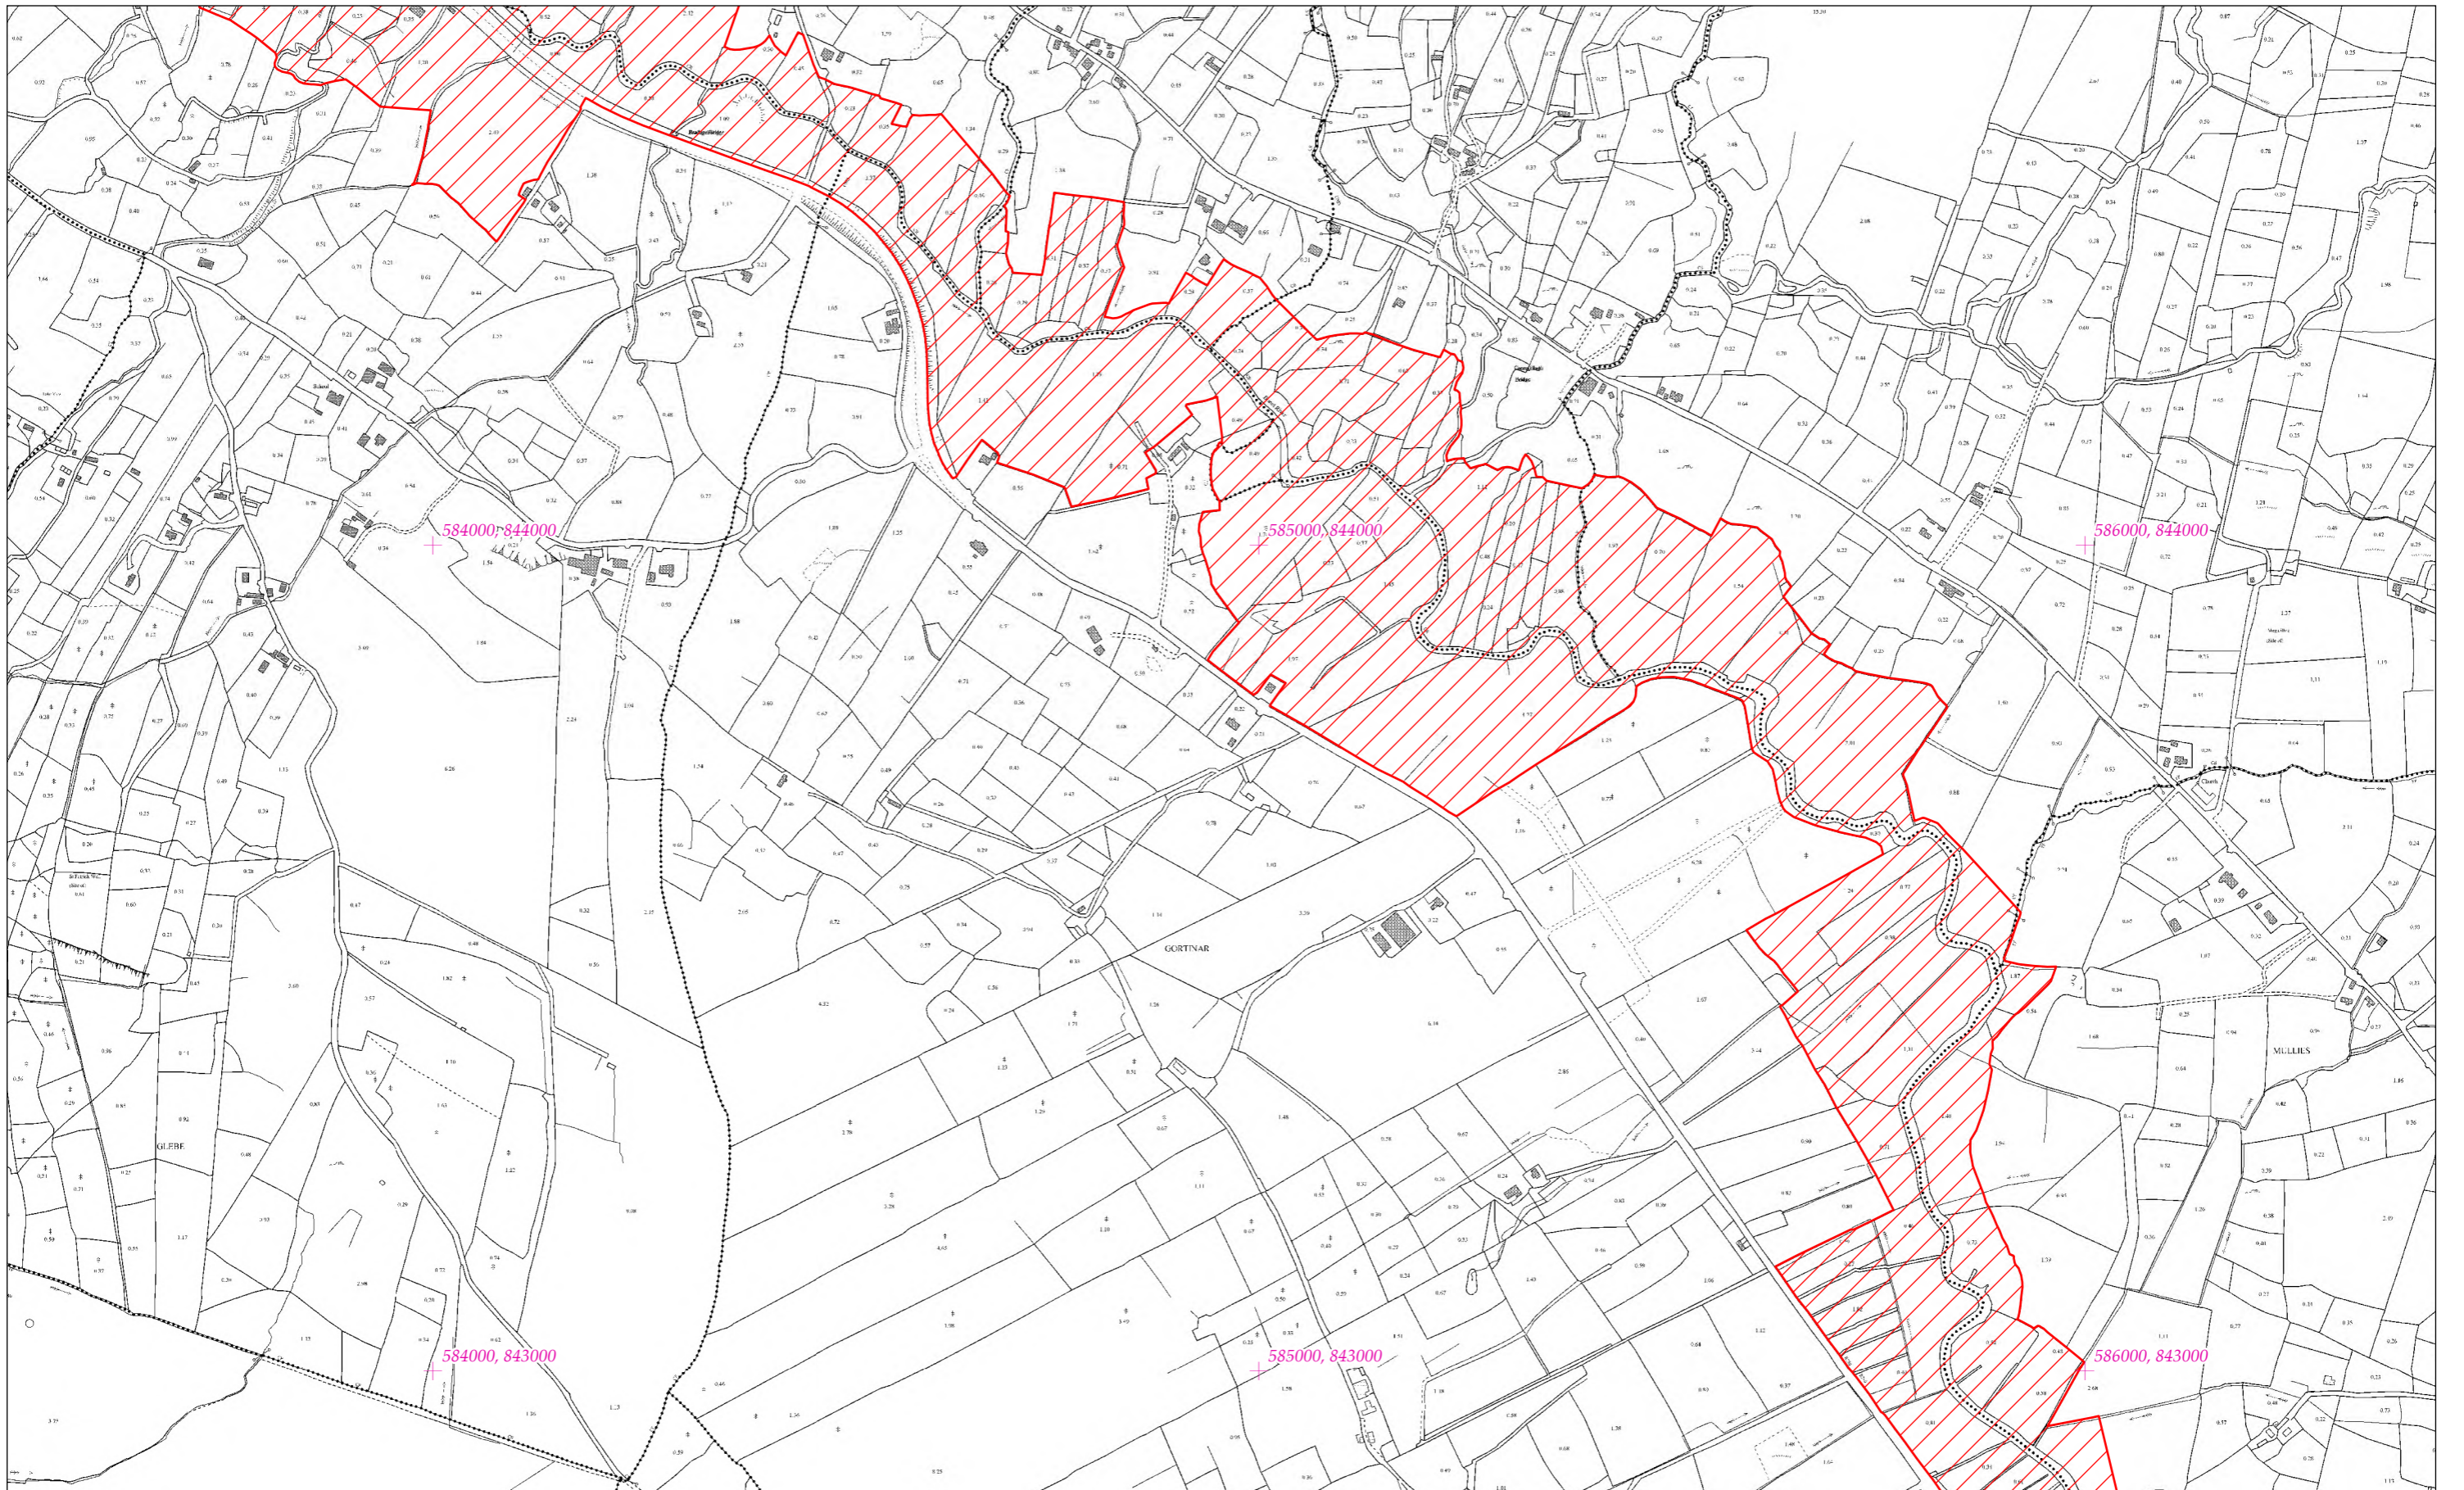

Rialachán 4(1)(b) / Regulation 4(1)(b)

Leathanach 3 de 52 (Co. Liatroma agus Co. Shligigh)
Page 3 of 52 (Co. Leitrim and Co. Sligo)

LIMISTÉAR FAOI CHAOMHNÚ SPEISIALTA
SPECIAL AREA OF CONSERVATION

Suirbhéireacht Ordnáis Éireann Ceadúnas Uimhir OSI-NMA-014 © OSI / Rialtas na hÉireann
Ordnance Survey Ireland Licence No. OSI-NMA-014 © Ordnance Survey Ireland / Government of Ireland
Córas Comhordanáidí: Trasteilgean Mercator na hÉireann / Co-ordinate System: Irish Transverse Mercator

LCS Loch Gile
Lough Gill SAC
1:5000 O.S. TILE 0853c 3 of 52

SITE CODE
001976

Leagan / Version: 3.01
Arna chlón an / Printed on: 07/06/2023