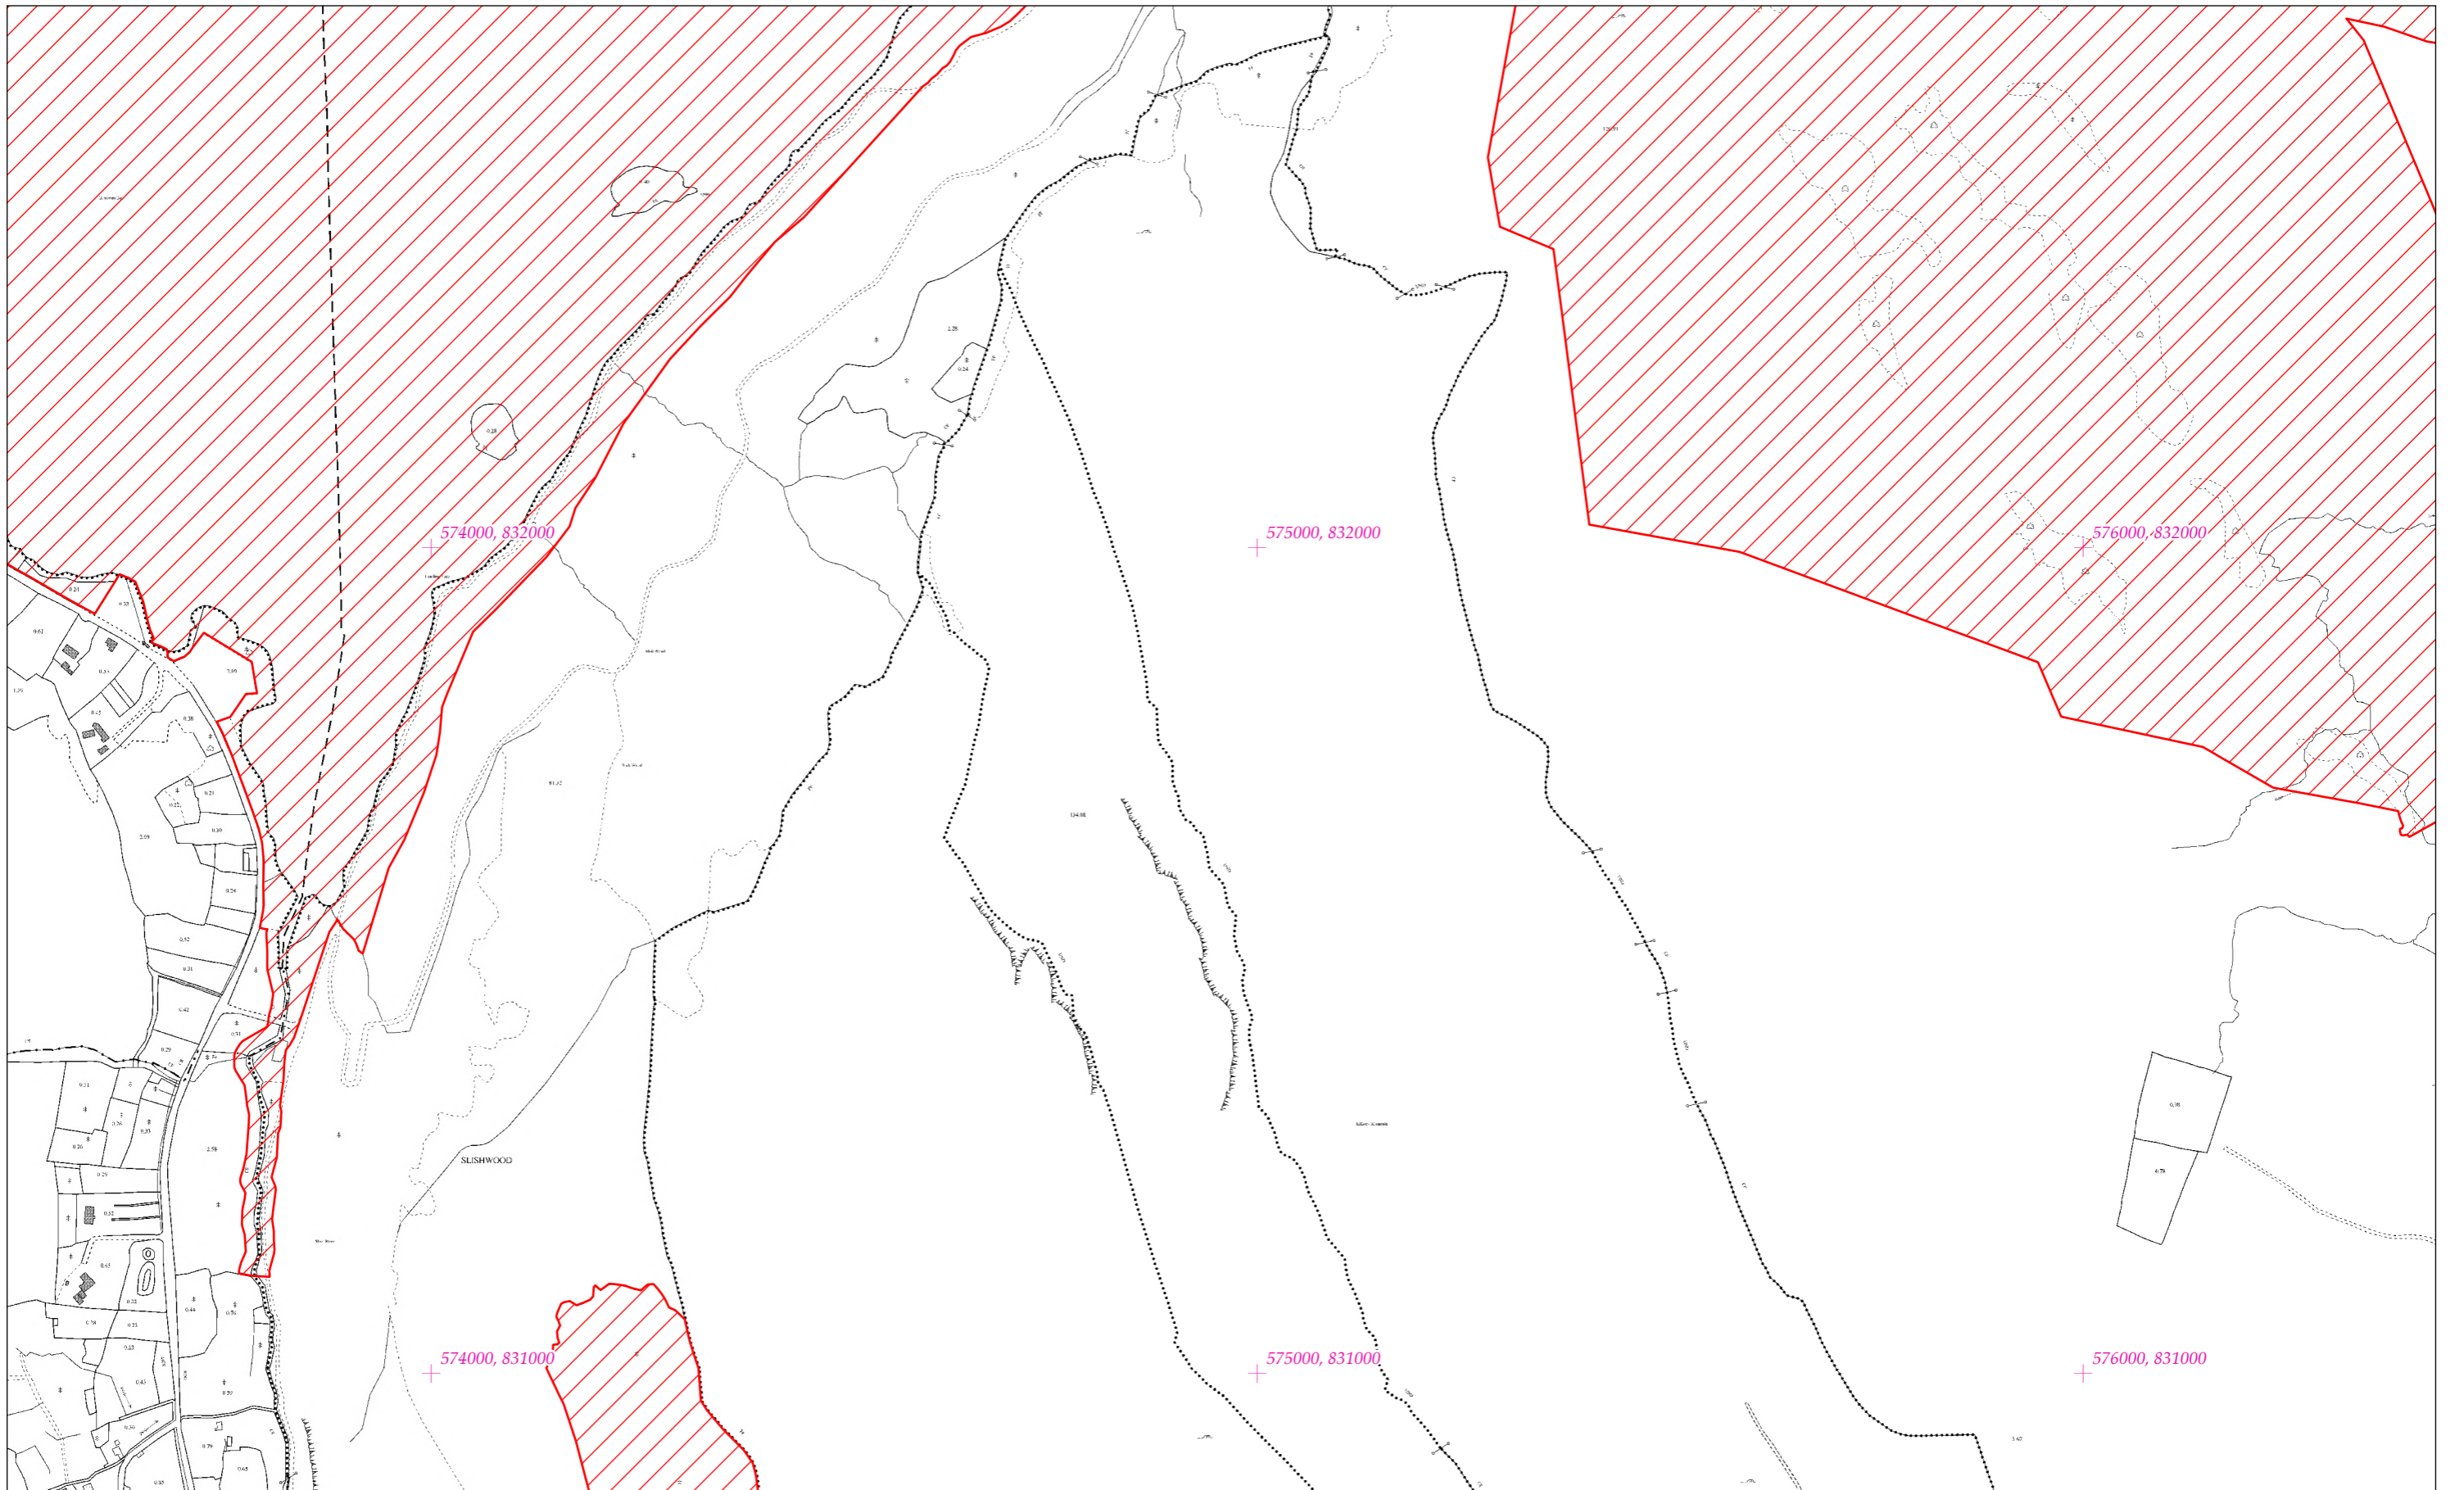

Rialachán 4(1)(b) / Regulation 4(1)(b)

Leathanach 37 de 52 (Co. Liatroma agus Co. Shligigh)
Page 37 of 52 (Co. Leitrim and Co. Sligo)

LIMISTÉAR FAOI CHAOMHNÚ SPEISIALTA
SPECIAL AREA OF CONSERVATION

Suirbhéireacht Ordanáis Éireann Ceadúnas Uimhir OSI-NMA-014 © OSI / Rialtas na hÉireann
Ordnance Survey Ireland Licence No. OSI-NMA-014 © Ordnance Survey Ireland / Government of Ireland
Córas Comhordanáidí: Trasteilgean Mercator na hÉireann / Co-ordinate System: Irish Transverse Mercator

LCS Loch Gile
Lough Gill SAC
1:5000 O.S. TILE 1072d 37 of 52

SITE CODE
001976

Leagan / Version: 3.01
Arna chló an / Printed on: 07/06/2023