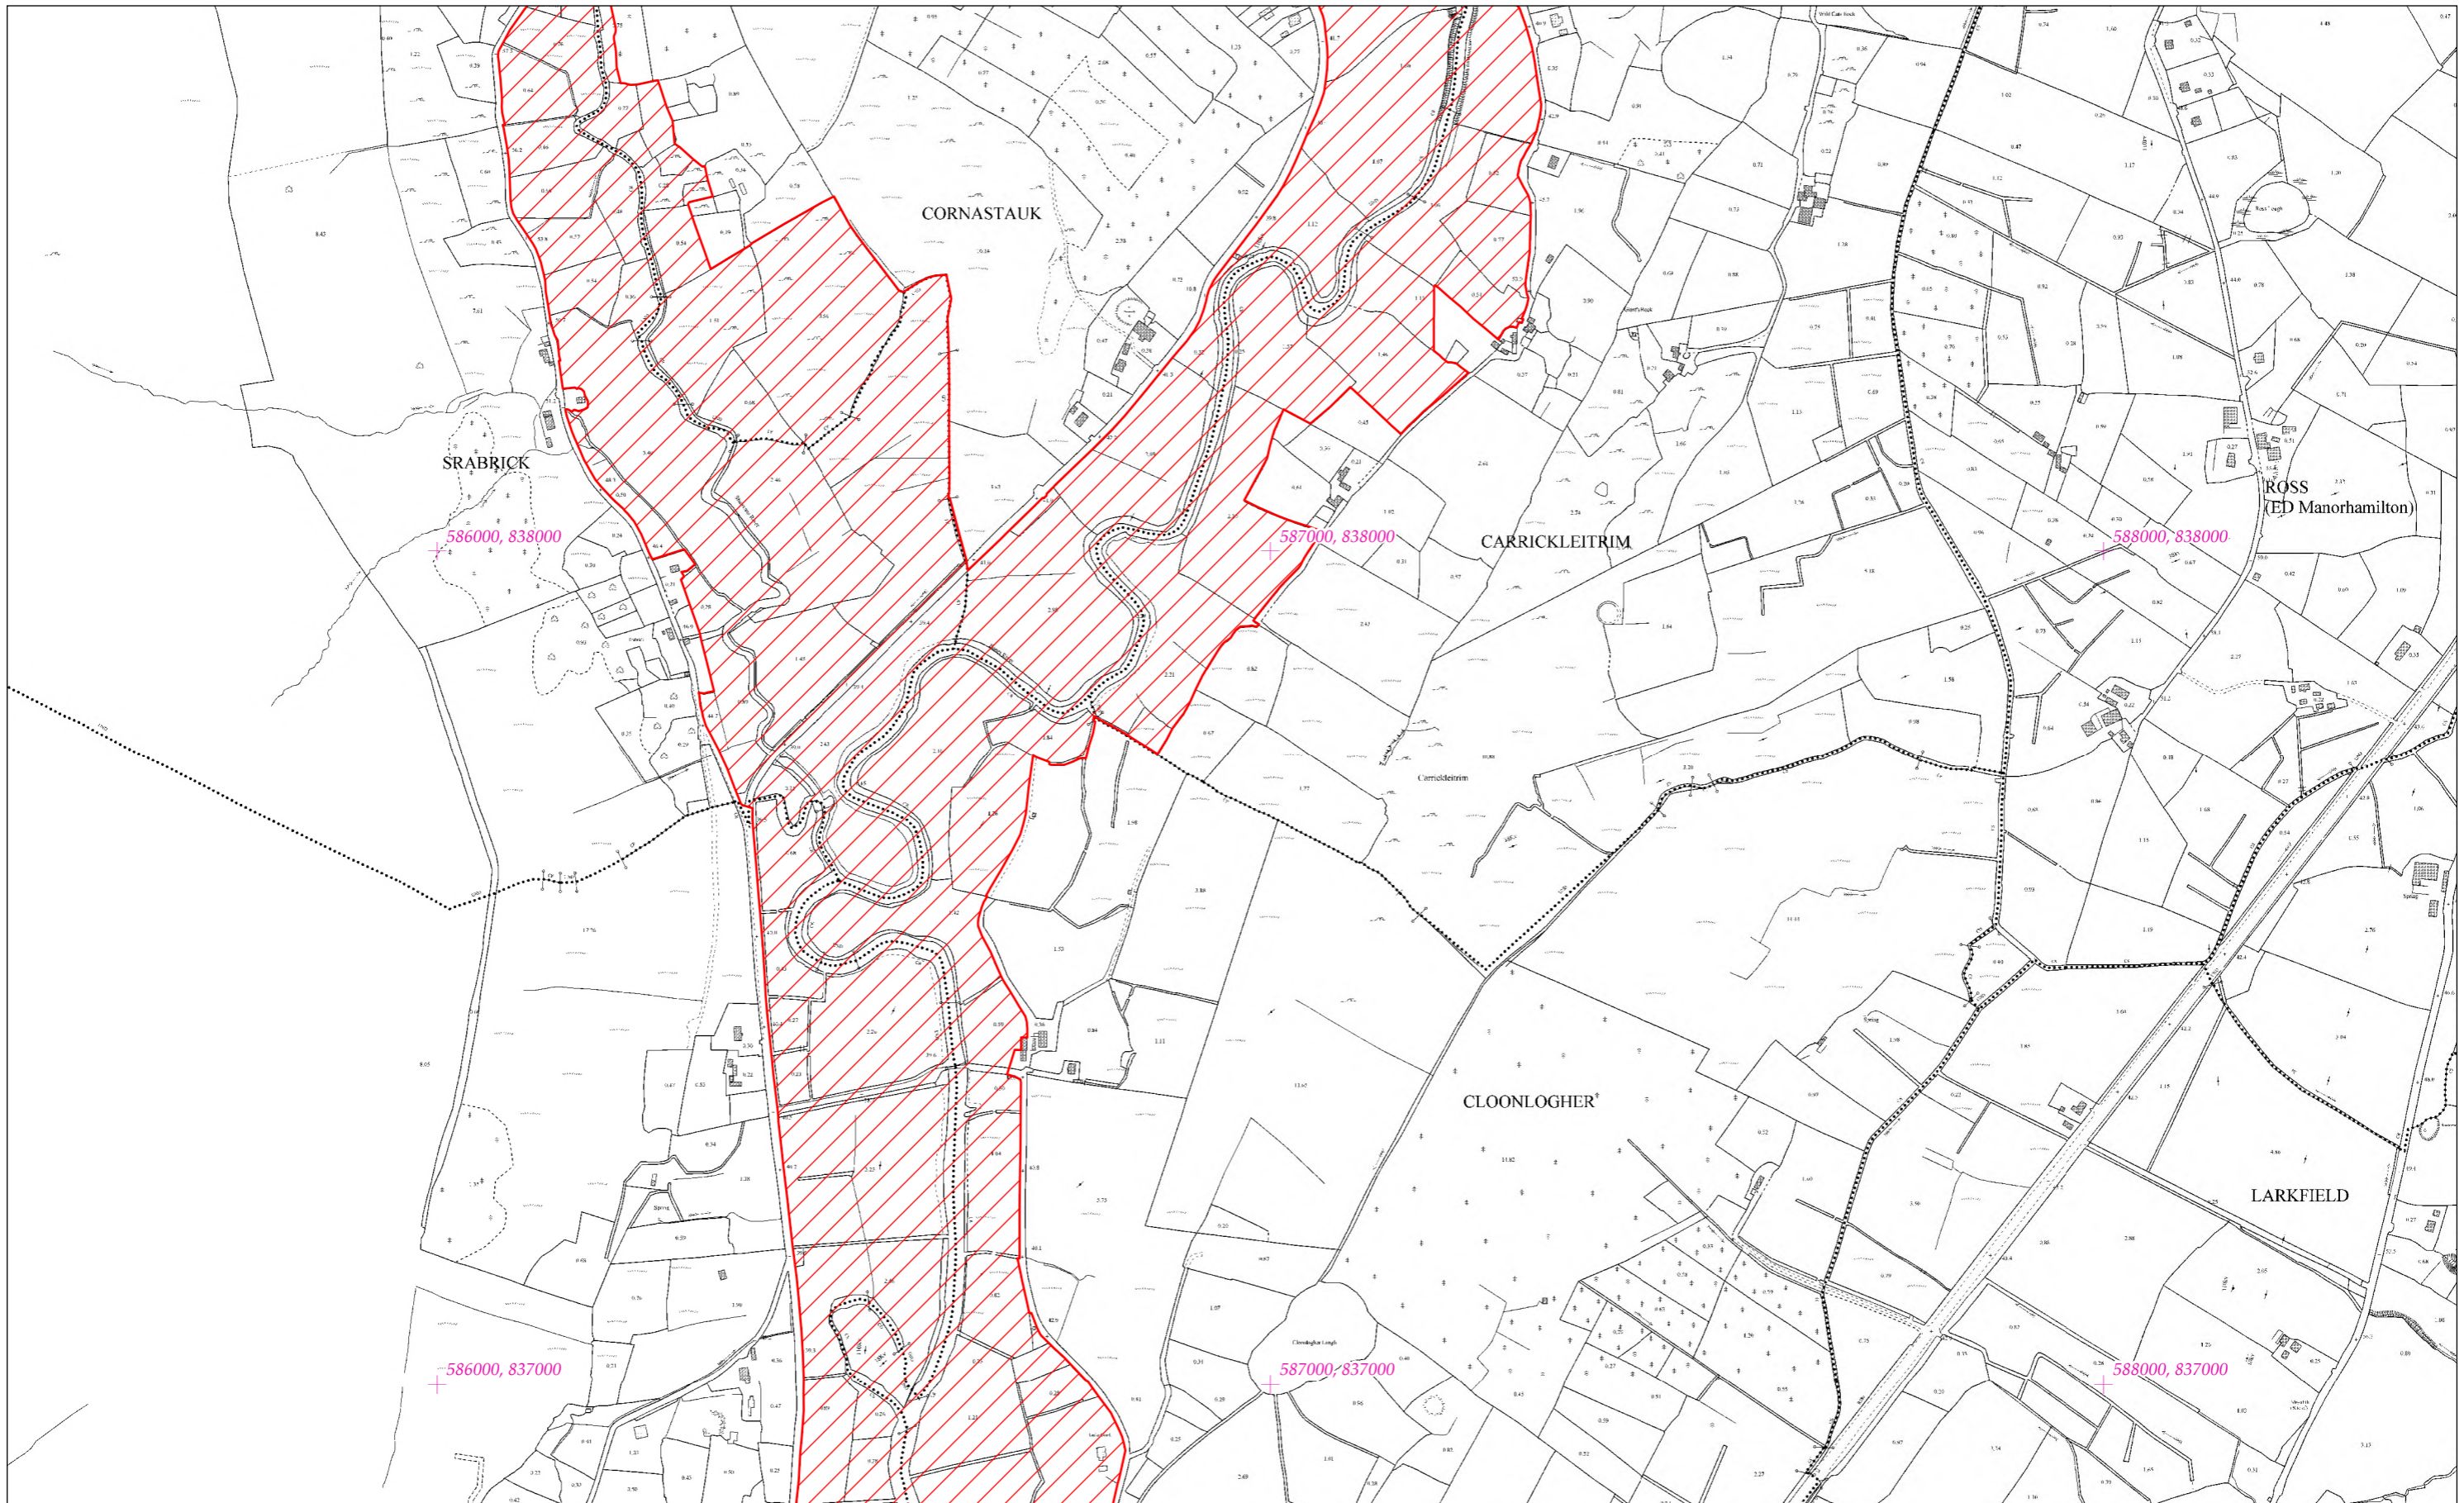

Rialachán 4(1)(b) / Regulation 4(1)(b)

Leathanach 14 de 52 (Co. Liatroma agus Co. Shligigh)
Page 14 of 52 (Co. Leitrim and Co. Sligo)

LIMISTÉAR FAOI CHAOMHNÚ SPEISIALTA
SPECIAL AREA OF CONSERVATION

Suirbhéireacht Ordanáis Éireann Ceadúnas Uimhir OSI-NMA-014 © OSI / Rialtas na hÉireann
Ordnance Survey Ireland Licence No. OSI-NMA-014 © Ordnance Survey Ireland / Government of Ireland
Córas Comhordanáidí: Trasteilgean Mercator na hÉireann / Co-ordinate System: Irish Transverse Mercator

LCS Loch Gile
Lough Gill SAC
1:5000 O.S. TILE 0957d 14 of 52

SITE CODE
001976

Leagan / Version: 3.01
Arna chló an / Printed on: 07/06/2023