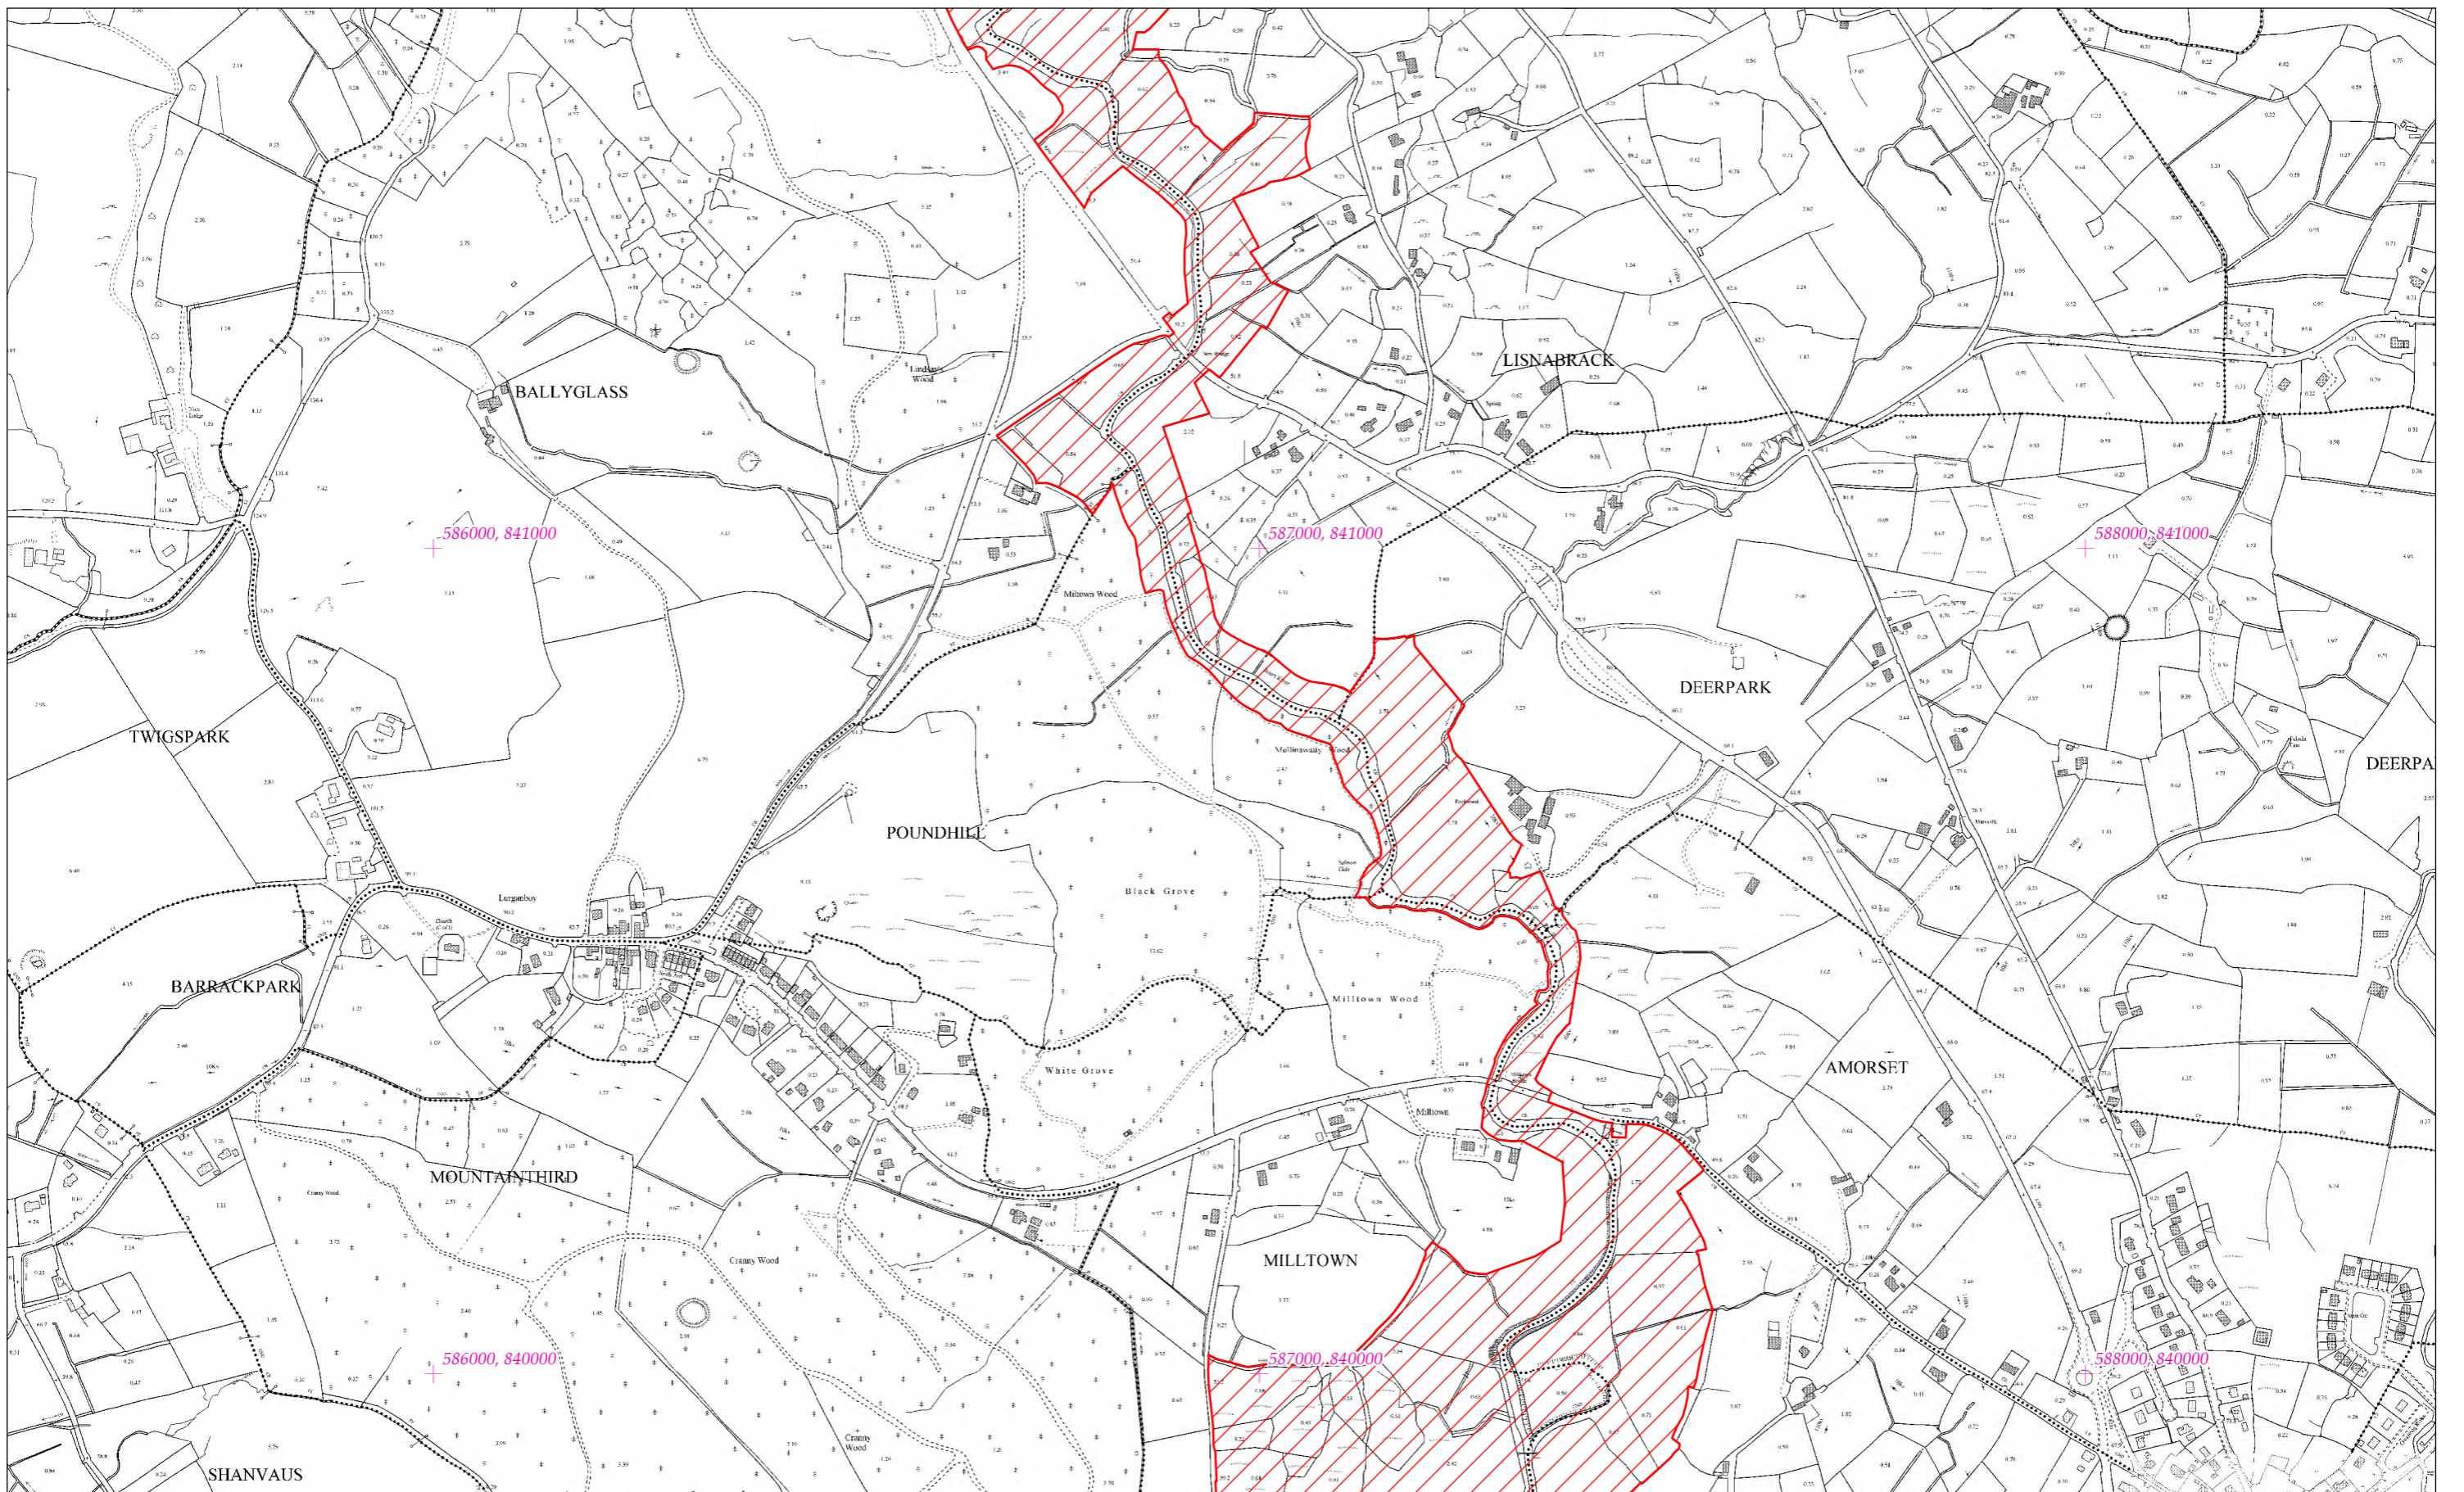

Rialachán 4(1)(b) / Regulation 4(1)(b)

Leathanach 7 de 52 (Co. Liatroma agus Co. Shligigh)
Page 7 of 52 (Co. Leitrim and Co. Sligo)

LIMISTÉAR FAOI CHAOMHNÚ SPEISIALTA
SPECIAL AREA OF CONSERVATION

Suirbhéireacht Ordanáis Éireann Ceadúnas Uimhir OSI-NMA-014 © OSI / Rialtas na hÉireann
Ordnance Survey Ireland Licence No. OSI-NMA-014 © Ordnance Survey Ireland / Government of Ireland
Córas Comhordanáidí: Trasteilgean Mercator na hÉireann / Co-ordinate System: Irish Transverse Mercator

LCS Loch Gile
Lough Gill SAC
1:5000 O.S. TILE 0901d 7 of 52

SITE CODE
001976

Leagan / Version: 3.01
Arna chló an / Printed on: 07/06/2023