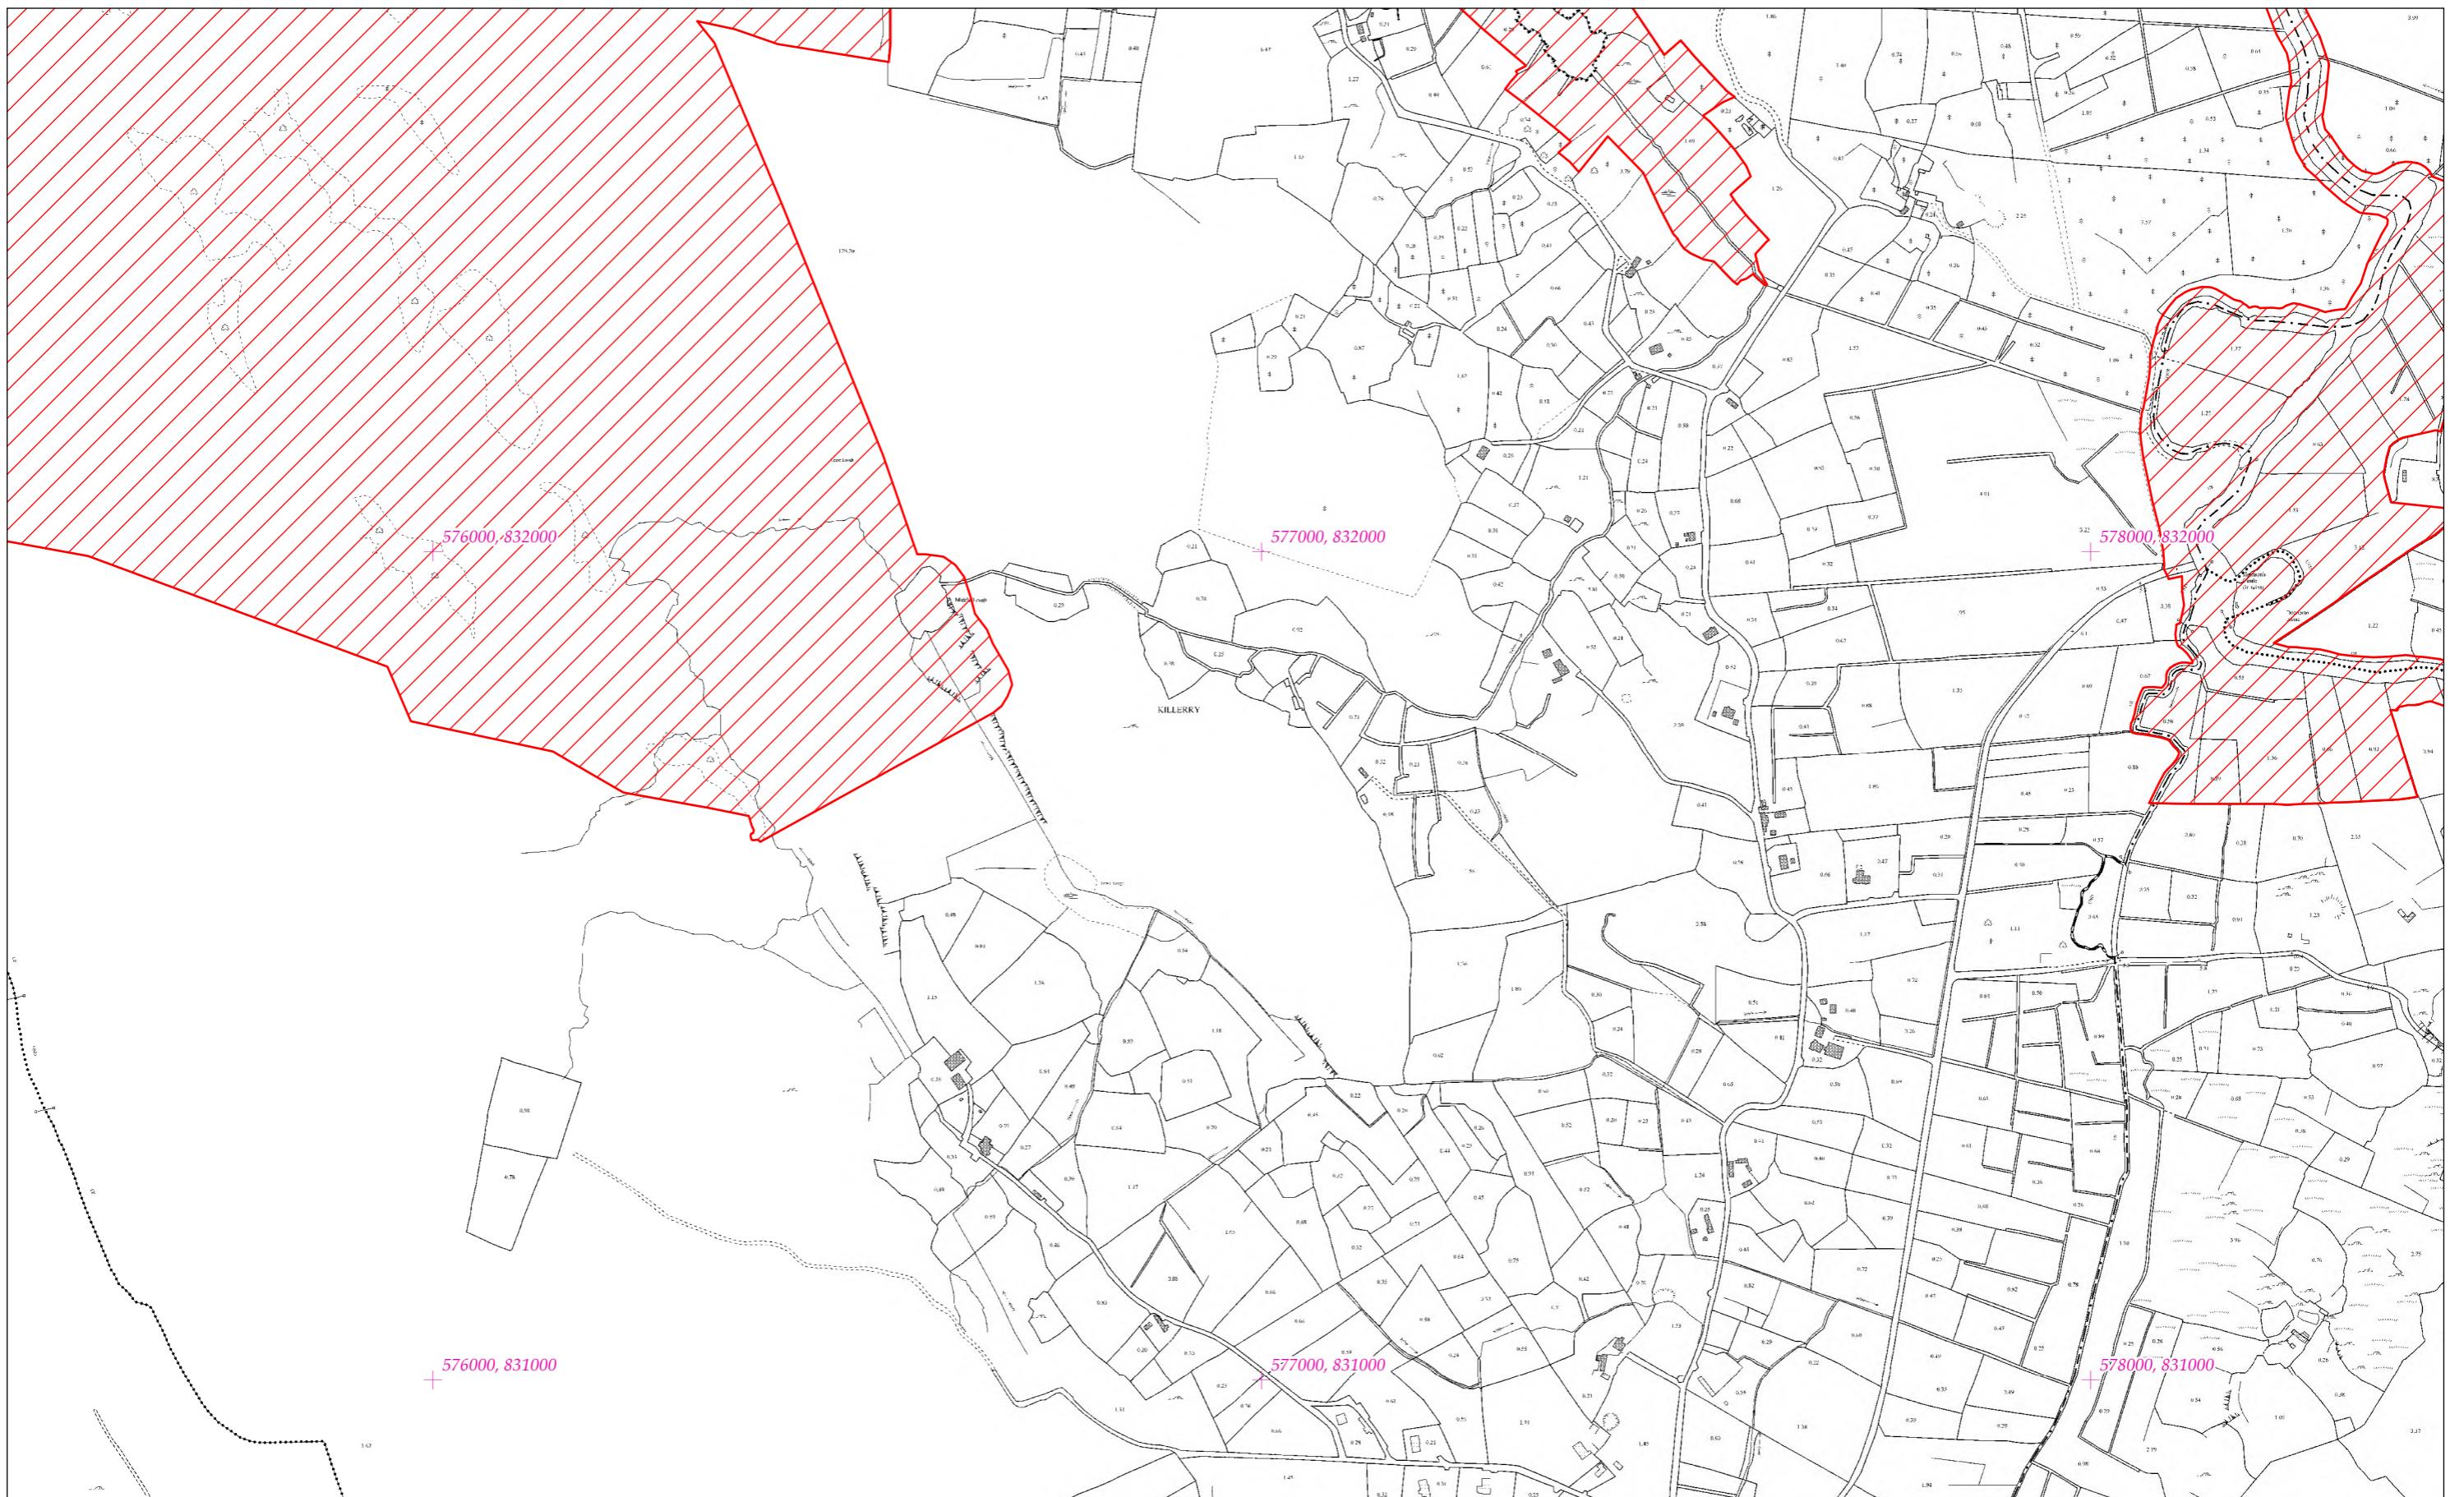

Rialachán 4(1)(b) / Regulation 4(1)(b)

Leathanach 40 de 52 (Co. Liatroma agus Co. Shligigh)
Page 40 of 52 (Co. Leitrim and Co. Sligo)

LIMISTÉAR FAOI CHAOMHNÚ SPEISIALTA
SPECIAL AREA OF CONSERVATION

Suirbhéireacht Ordanáis Éireann Ceadúnas Uimhir OSI-NMA-014 © OSI / Rialtas na hÉireann
Ordnance Survey Ireland Licence No. OSI-NMA-014 © Ordnance Survey Ireland / Government of Ireland
Córas Comhordanáidí: Trasteilgean Mercator na hÉireann / Co-ordinate System: Irish Transverse Mercator

LCS Loch Gile
Lough Gill SAC
1:5000 O.S. TILE 1073c 40 of 52

SITE CODE
001976

Leagan / Version: 3.01
Arna chló an / Printed on: 07/06/2023