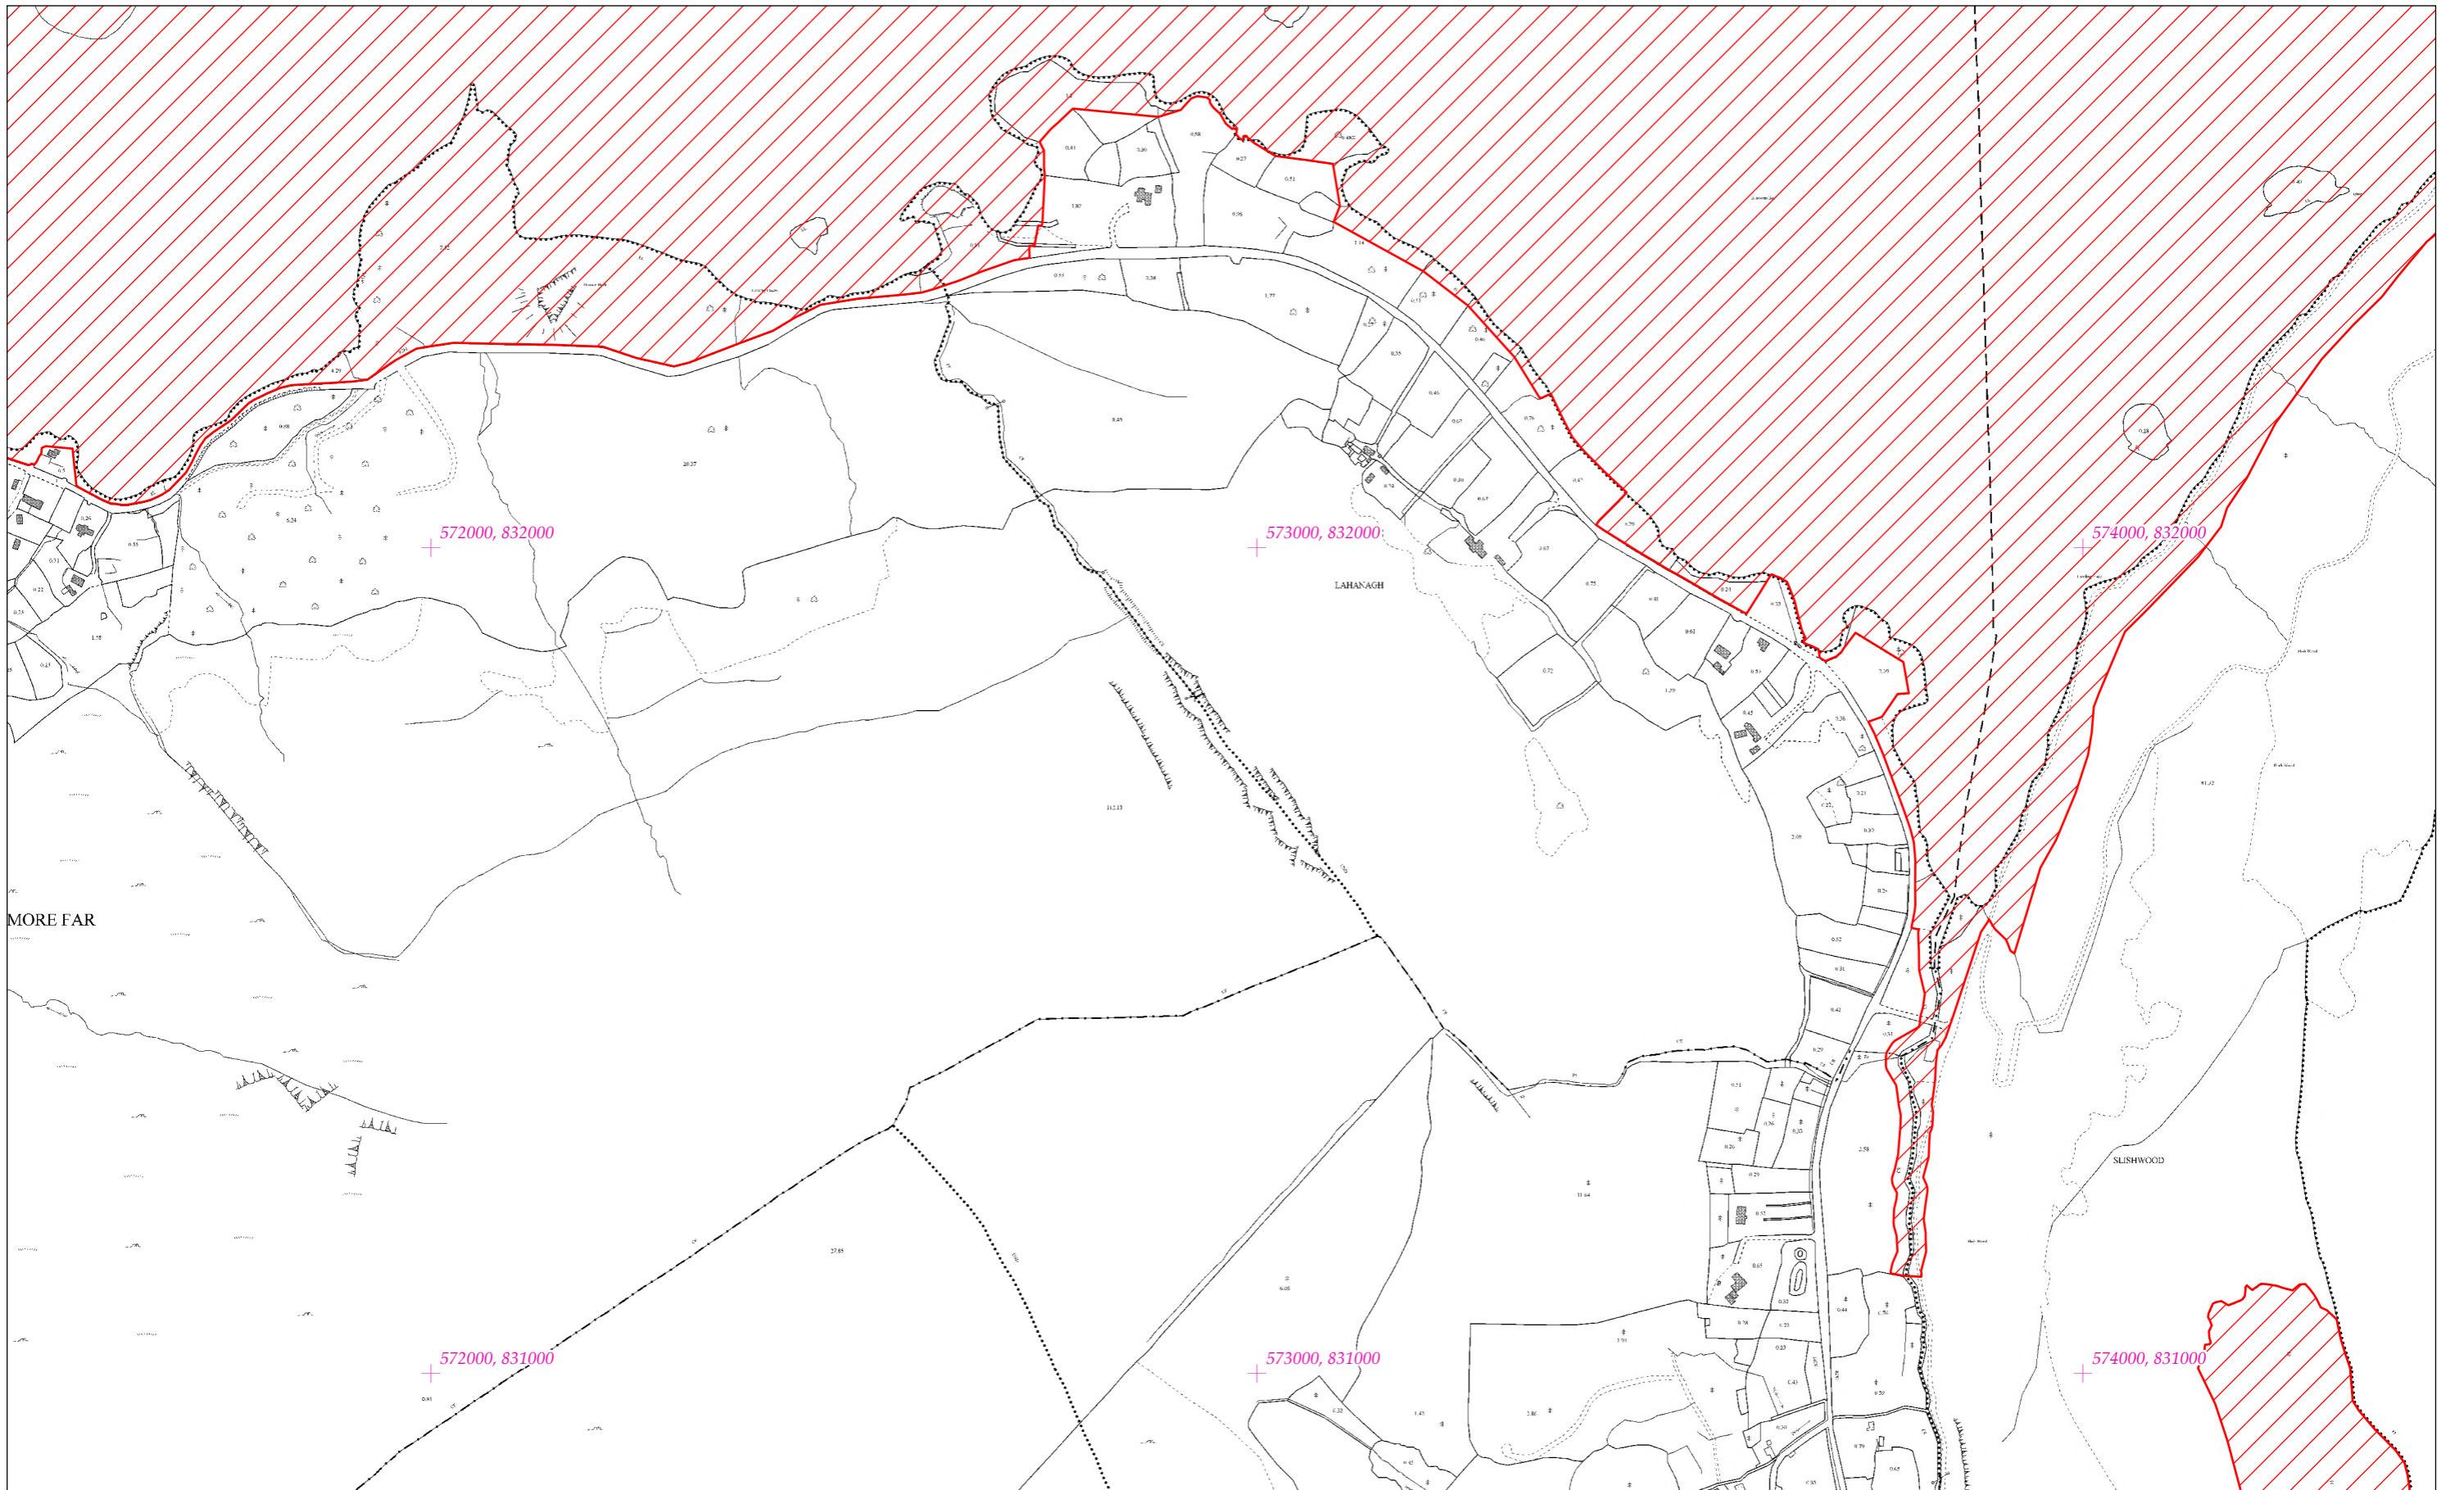

Rialachán 4(1)(b) / Regulation 4(1)(b)

Leathanach 36 de 52 (Co. Liatroma agus Co. Shligigh)
Page 36 of 52 (Co. Leitrim and Co. Sligo)

LIMISTÉAR FAOI CHAOMHNÚ SPEISIALTA
SPECIAL AREA OF CONSERVATION

Suirbhéireacht Ordanáis Éireann Ceadúnas Uimhir OSI-NMA-014 © OSI / Rialtas na hÉireann
Ordnance Survey Ireland Licence No. OSI-NMA-014 © Ordnance Survey Ireland / Government of Ireland
Córas Comhordanáidí: Trasteilgean Mercator na hÉireann / Co-ordinate System: Irish Transverse Mercator

LCS Loch Gile
Lough Gill SAC
1:5000 O.S. TILE 1072c 36 of 52

SITE CODE
001976

Leagan / Version: 3.01
Arna chló an / Printed on: 07/06/2023