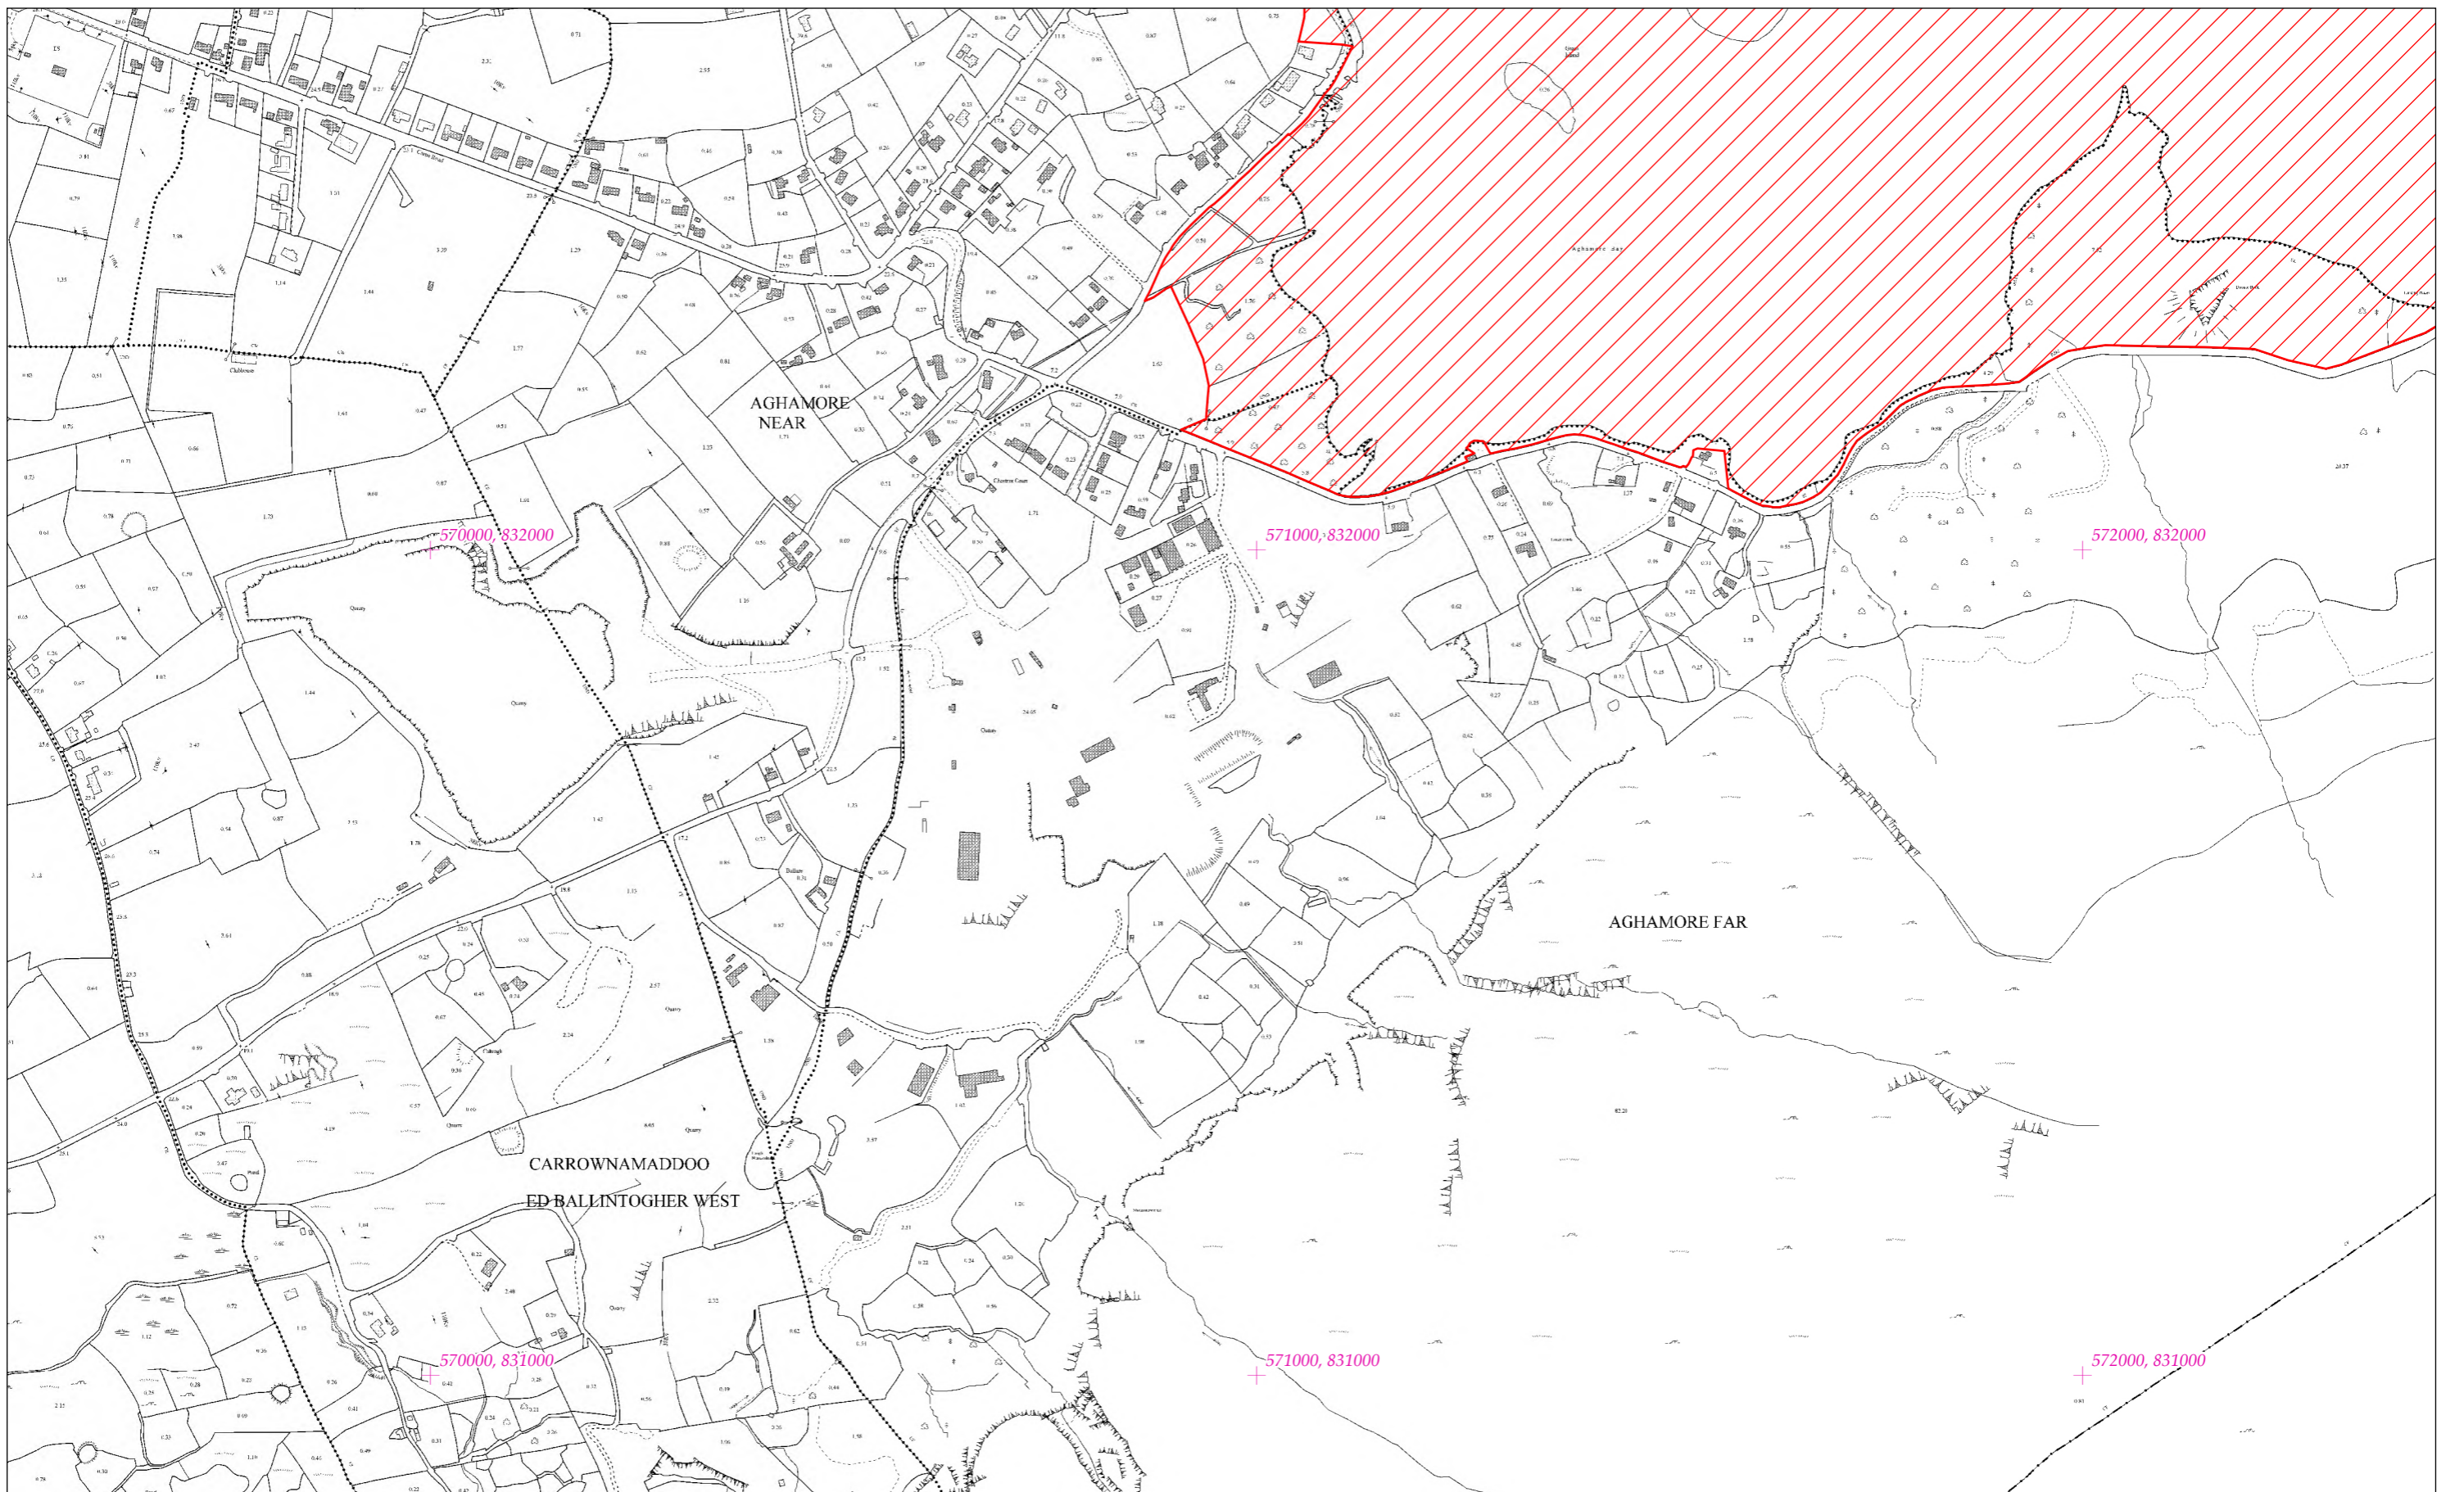

Rialachán 4(1)(b) / Regulation 4(1)(b)

Leathanach 33 de 52 (Co. Liatroma agus Co. Shligigh)
Page 33 of 52 (Co. Leitrim and Co. Sligo)

LIMISTÉAR FAOI CHAOMHNÚ SPEISIALTA
SPECIAL AREA OF CONSERVATION

Suirbhéireacht Ordanáis Éireann Ceadúnas Uimhir OSI-NMA-014 © OSI / Rialtas na hÉireann
Ordnance Survey Ireland Licence No. OSI-NMA-014 © Ordnance Survey Ireland / Government of Ireland
Córas Comhordanáidí: Trasteilgean Mercator na hÉireann / Co-ordinate System: Irish Transverse Mercator

LCS Loch Gile
Lough Gill SAC
1:5000 O.S. TILE 1071d 33 of 52

SITE CODE
001976

Leagan / Version: 3.01
Arna chló an / Printed on: 07/06/2023