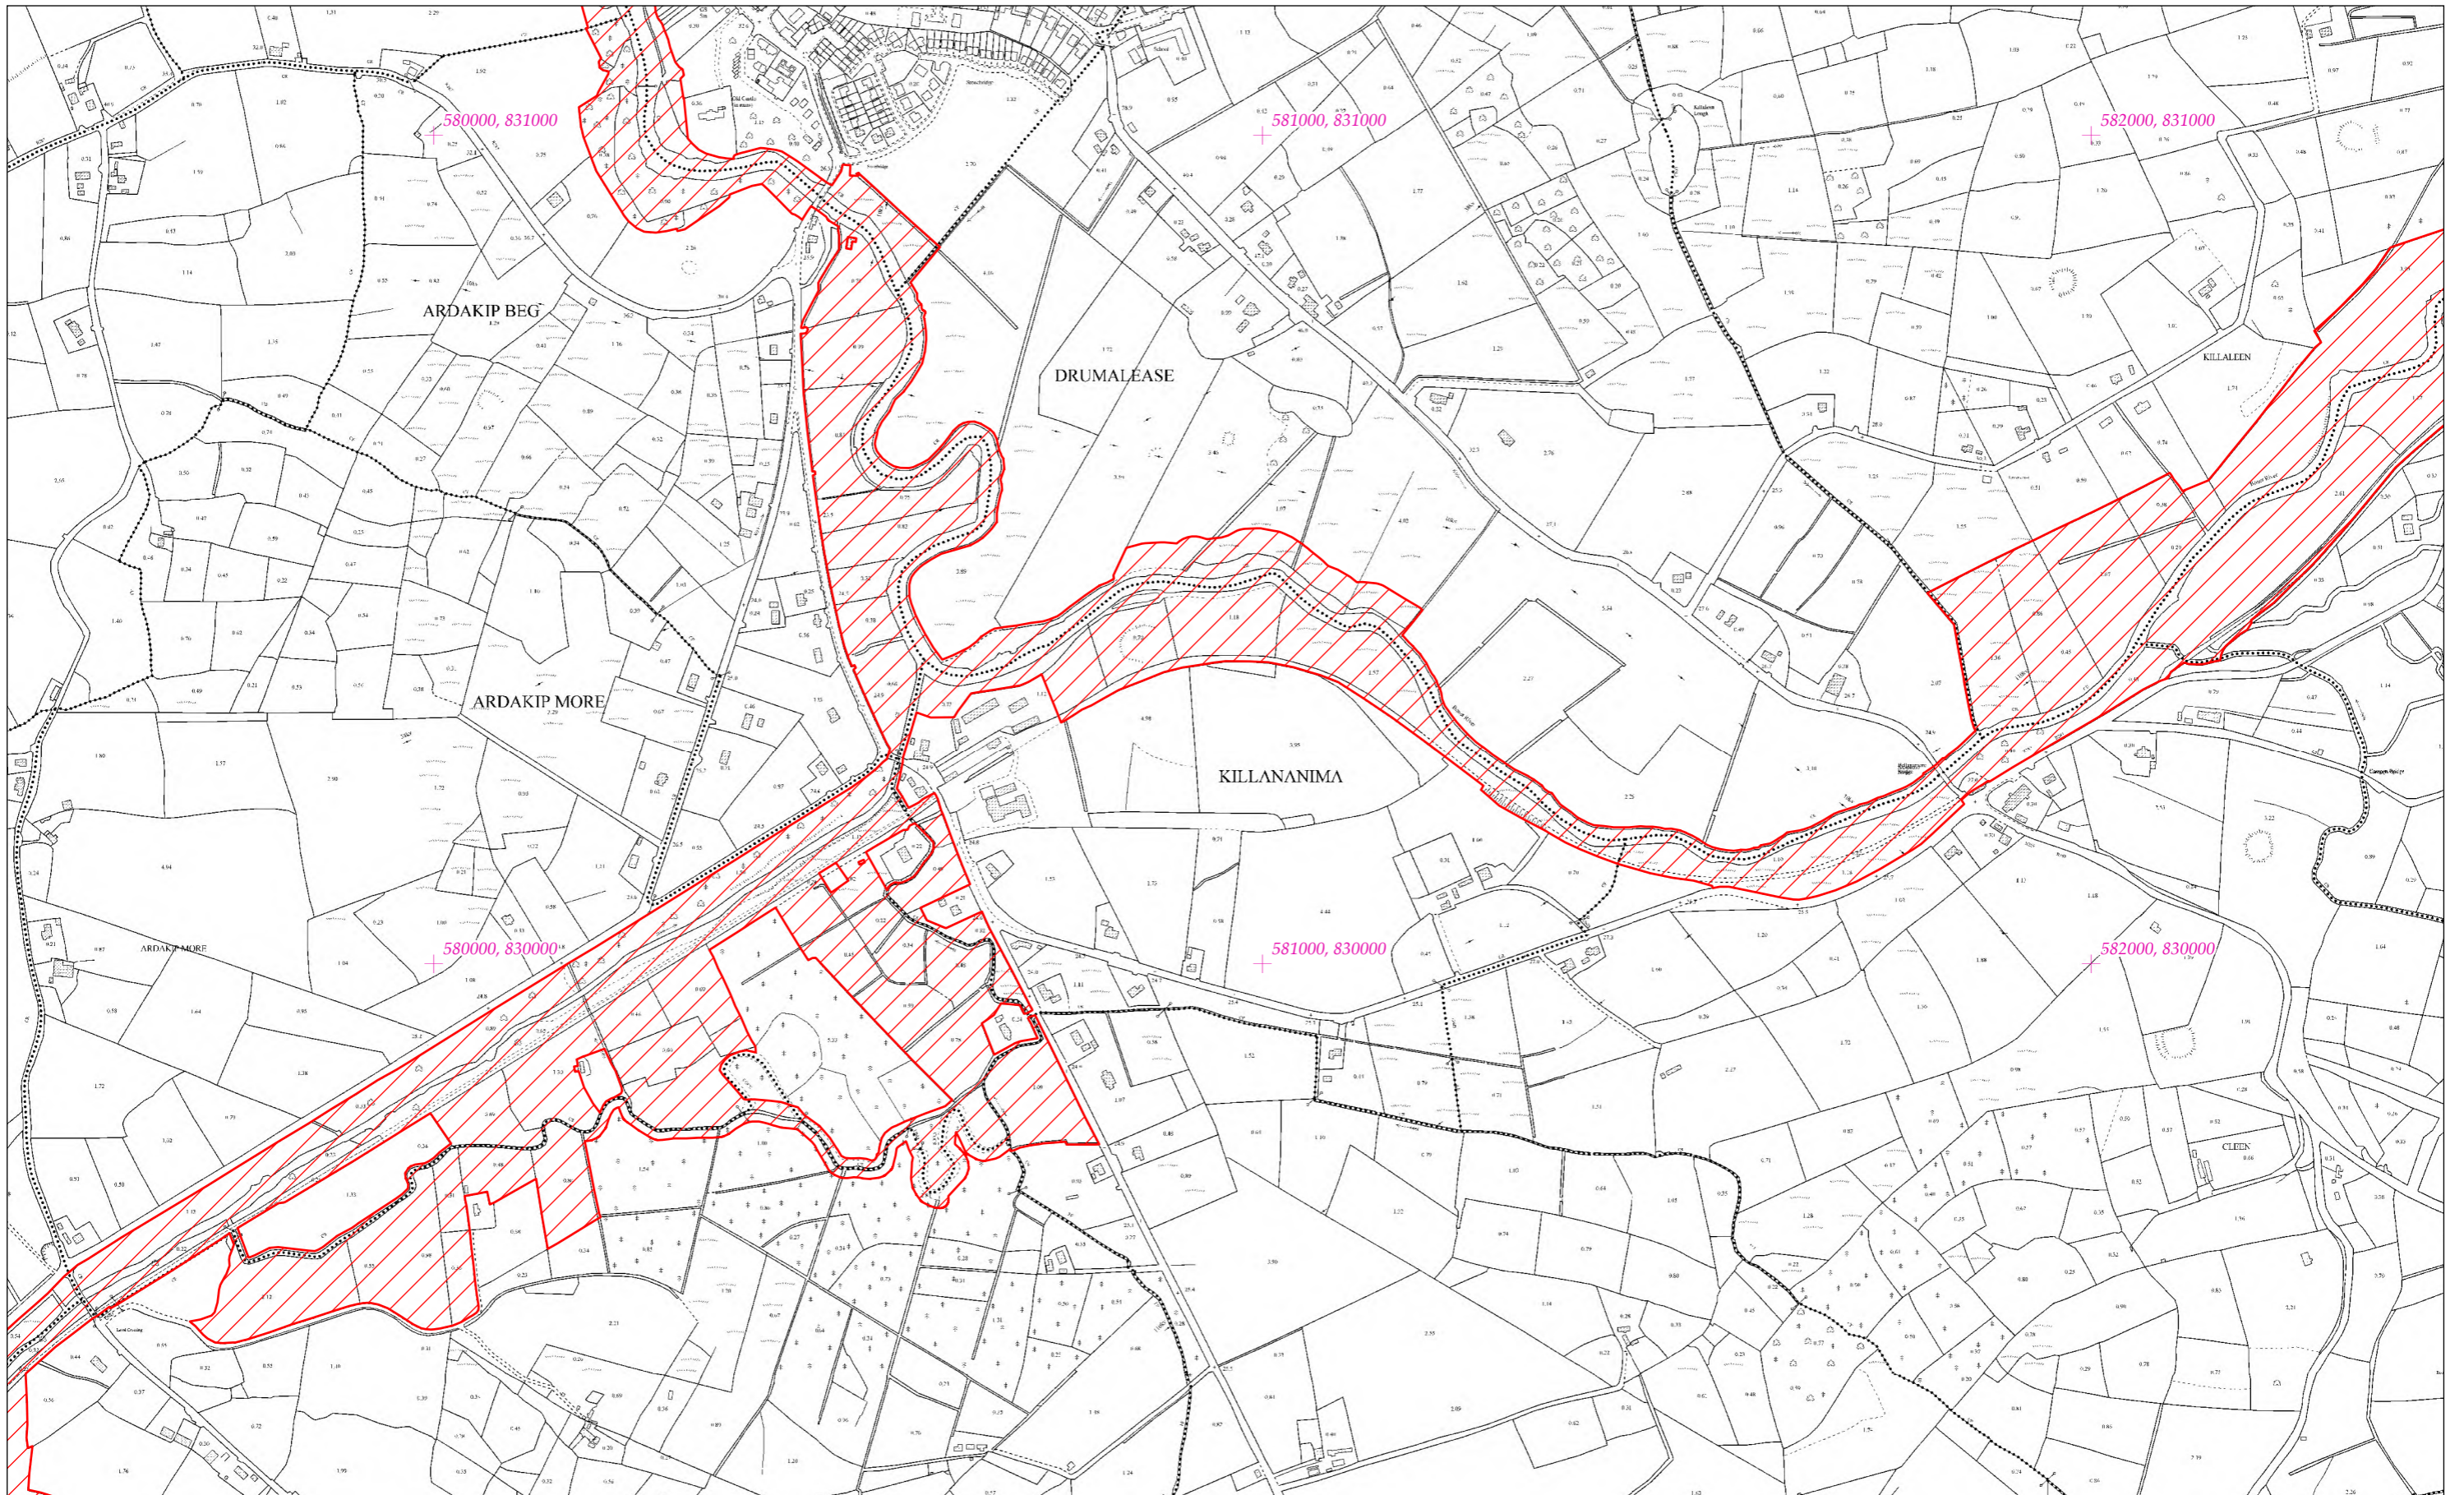

Rialachán 4(1)(b) / Regulation 4(1)(b)

Leathanach 50 de 52 (Co. Liatroma agus Co. Shligigh)
Page 50 of 52 (Co. Leitrim and Co. Sligo)

LIMISTÉAR FAOI CHAOMHNÚ SPEISIALTA
SPECIAL AREA OF CONSERVATION

Suirbhéireacht Ordanáis Éireann Ceadúnas Uimhir OSI-NMA-014 © OSI / Rialtas na hÉireann
Ordnance Survey Ireland Licence No. OSI-NMA-014 © Ordnance Survey Ireland / Government of Ireland
Córas Comhordanáidí: Trasteilgean Mercator na hÉireann / Co-ordinate System: Irish Transverse Mercator

LCS Loch Gile
Lough Gill SAC
1:5000 O.S. TILE 1135a 50 of 52

SITE CODE
001976

Leagan / Version: 3.01
Arna chló an / Printed on: 07/06/2023