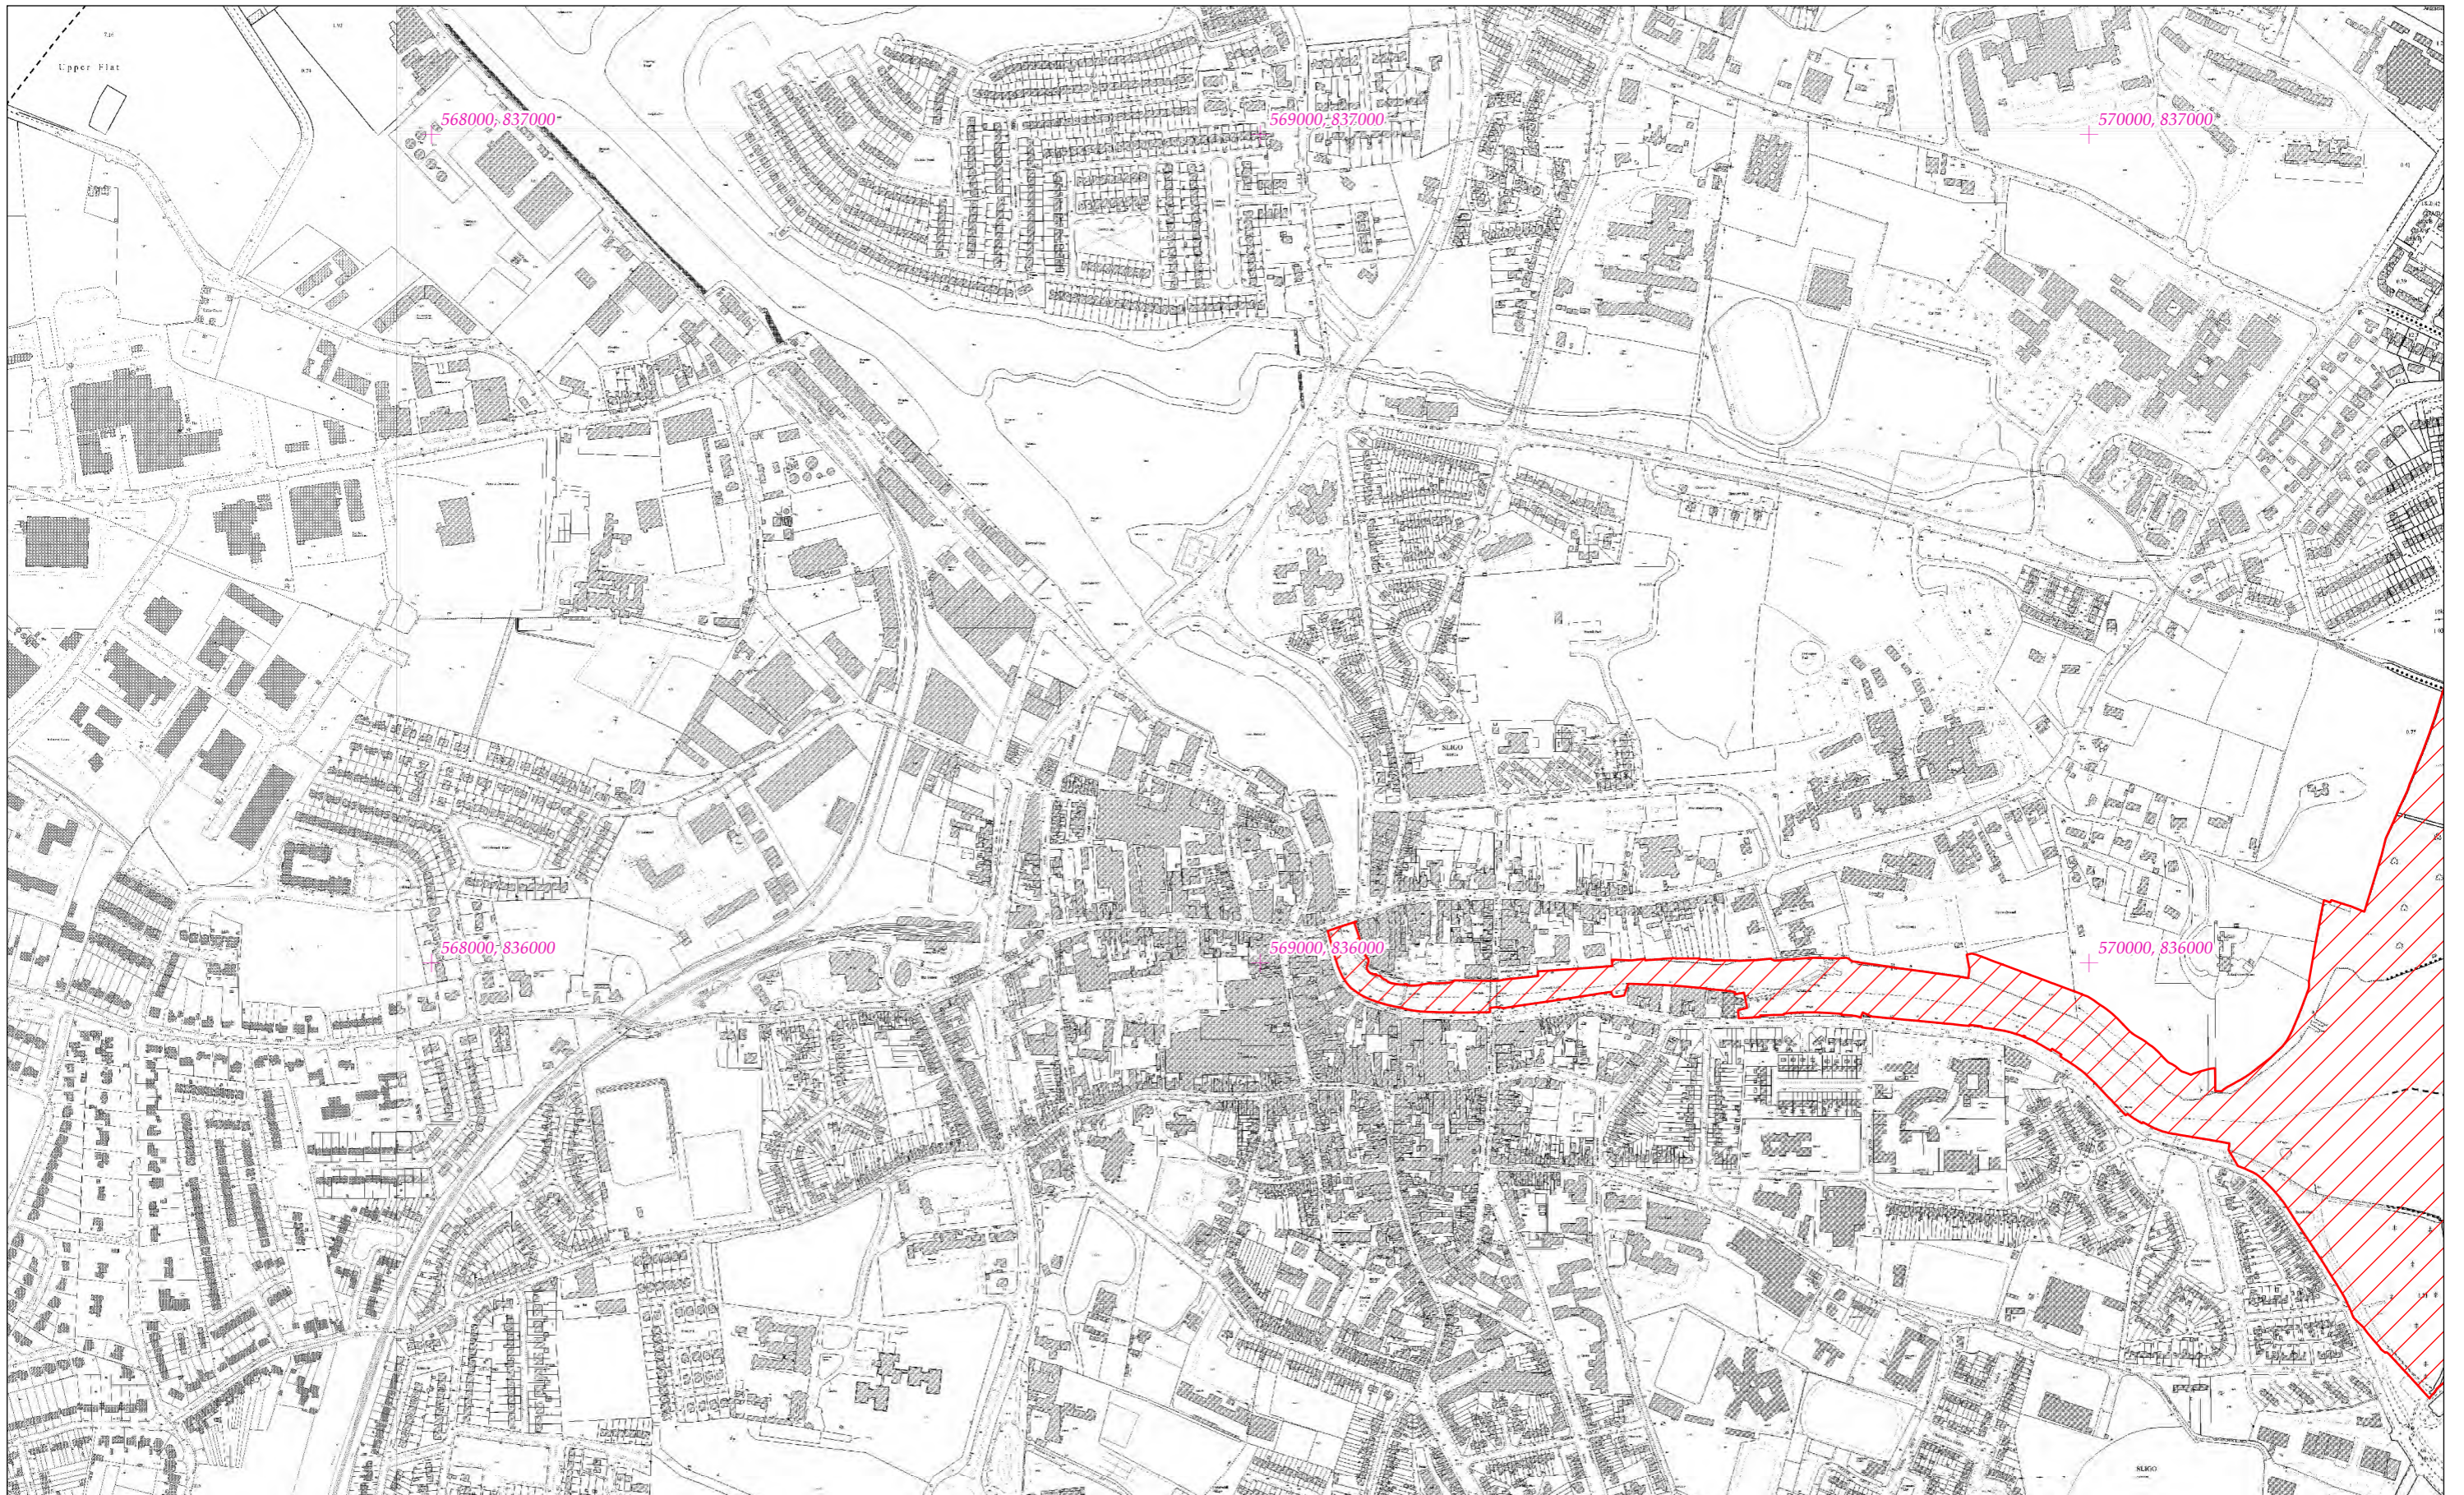

Rialachán 4(1)(b) / Regulation 4(1)(b)

Leathanach 18 de 52 (Co. Liatroma agus Co. Shligigh)
Page 18 of 52 (Co. Leitrim and Co. Sligo)

LIMISTÉAR FAOI CHAOMHNÚ SPEISIALTA
SPECIAL AREA OF CONSERVATION

Suirbhéireacht Ordanáis Éireann Ceadúnas Uimhir OSI-NMA-014 © OSI / Rialtas na hÉireann
Ordnance Survey Ireland Licence No. OSI-NMA-014 © Ordnance Survey Ireland / Government of Ireland
Córas Comhordanáidí: Trasteilgean Mercator na hÉireann / Co-ordinate System: Irish Transverse Mercator

LCS Loch Gile
Lough Gill SAC
1:5000 O.S. TILE 1012a 18 of 52

SITE CODE
001976

Leagan / Version: 3.01
Arna chló an / Printed on: 07/06/2023