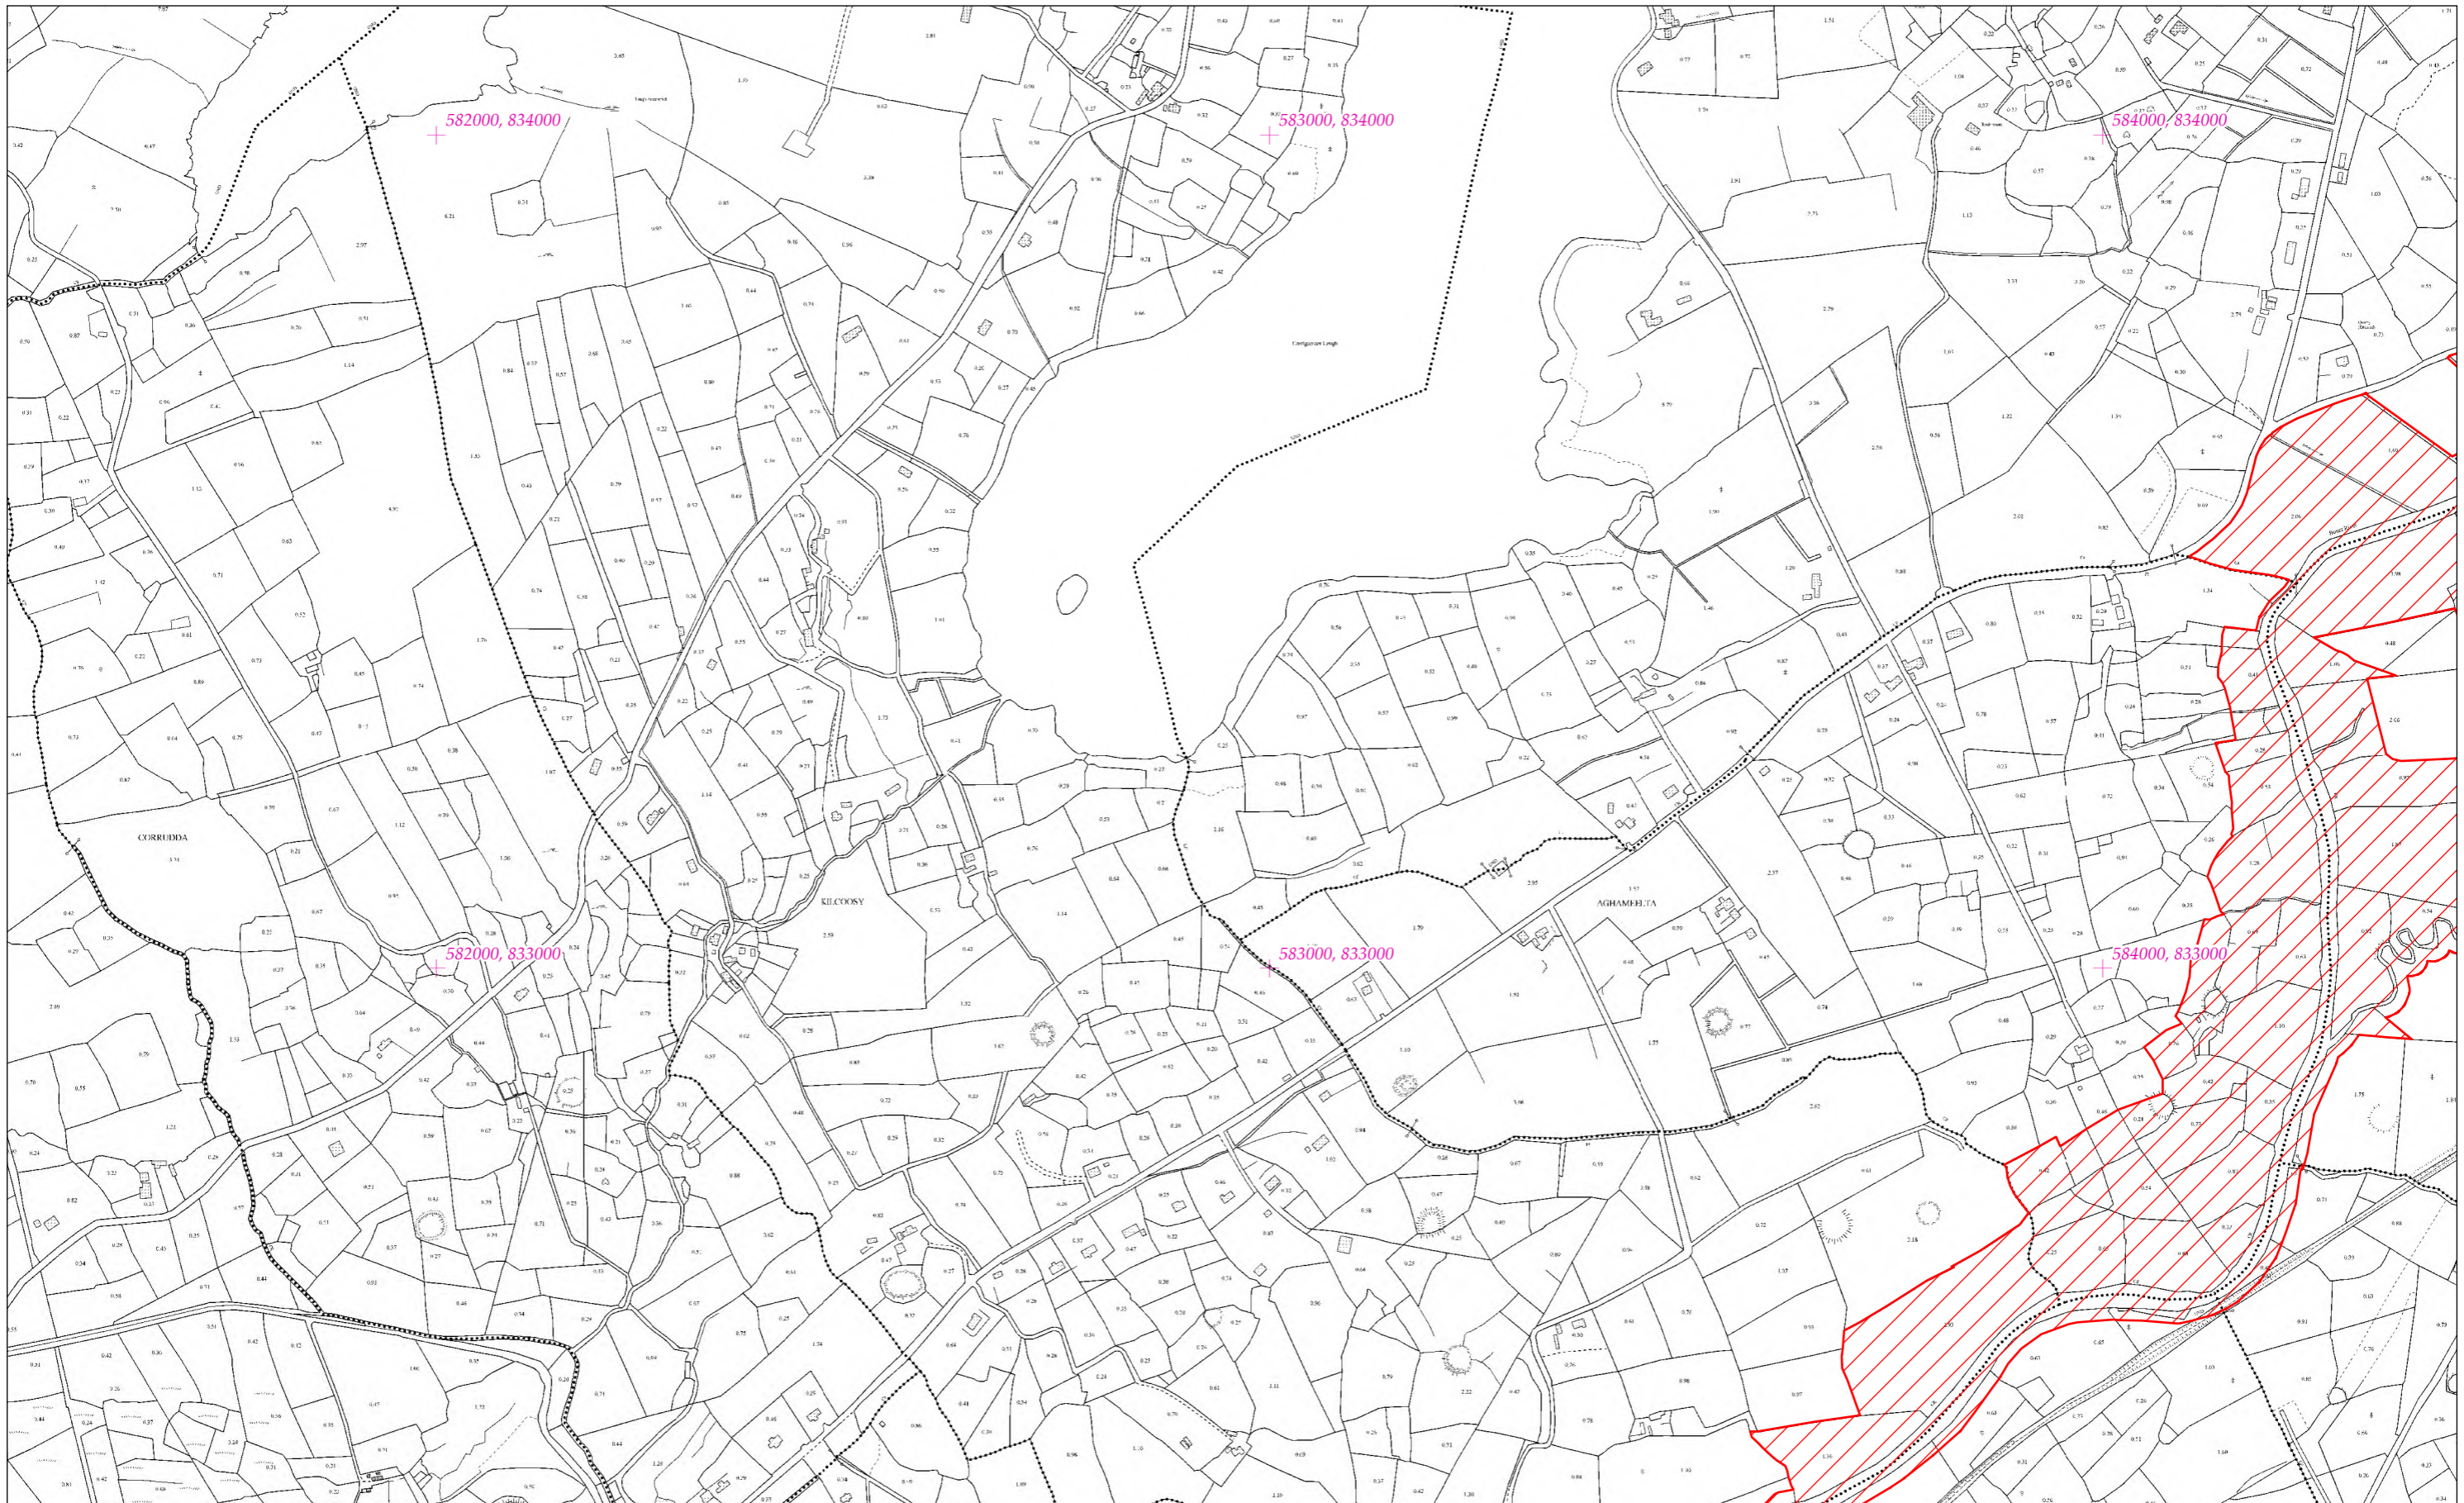

Rialachán 4(1)(b) / Regulation 4(1)(b)

Leathanach 43 de 52 (Co. Liatroma agus Co. Shligigh)
Page 43 of 52 (Co. Leitrim and Co. Sligo)

LIMISTÉAR FAOI CHAOMHNÚ SPEISIALTA
SPECIAL AREA OF CONSERVATION

Suirbhéireacht Ordanáis Éireann Ceadúnas Uimhir OSI-NMA-014 © OSI / Rialtas na hÉireann
Ordnance Survey Ireland Licence No. OSI-NMA-014 © Ordnance Survey Ireland / Government of Ireland
Córas Comhordanáidí: Trasteilgean Mercator na hÉireann / Co-ordinate System: Irish Transverse Mercator

LCS Loch Gile
Lough Gill SAC
1:5000 O.S. TILE 1074b 43 of 52

SITE CODE
001976

Leagan / Version: 3.01
Arna chlóa an / Printed on: 07/06/2023