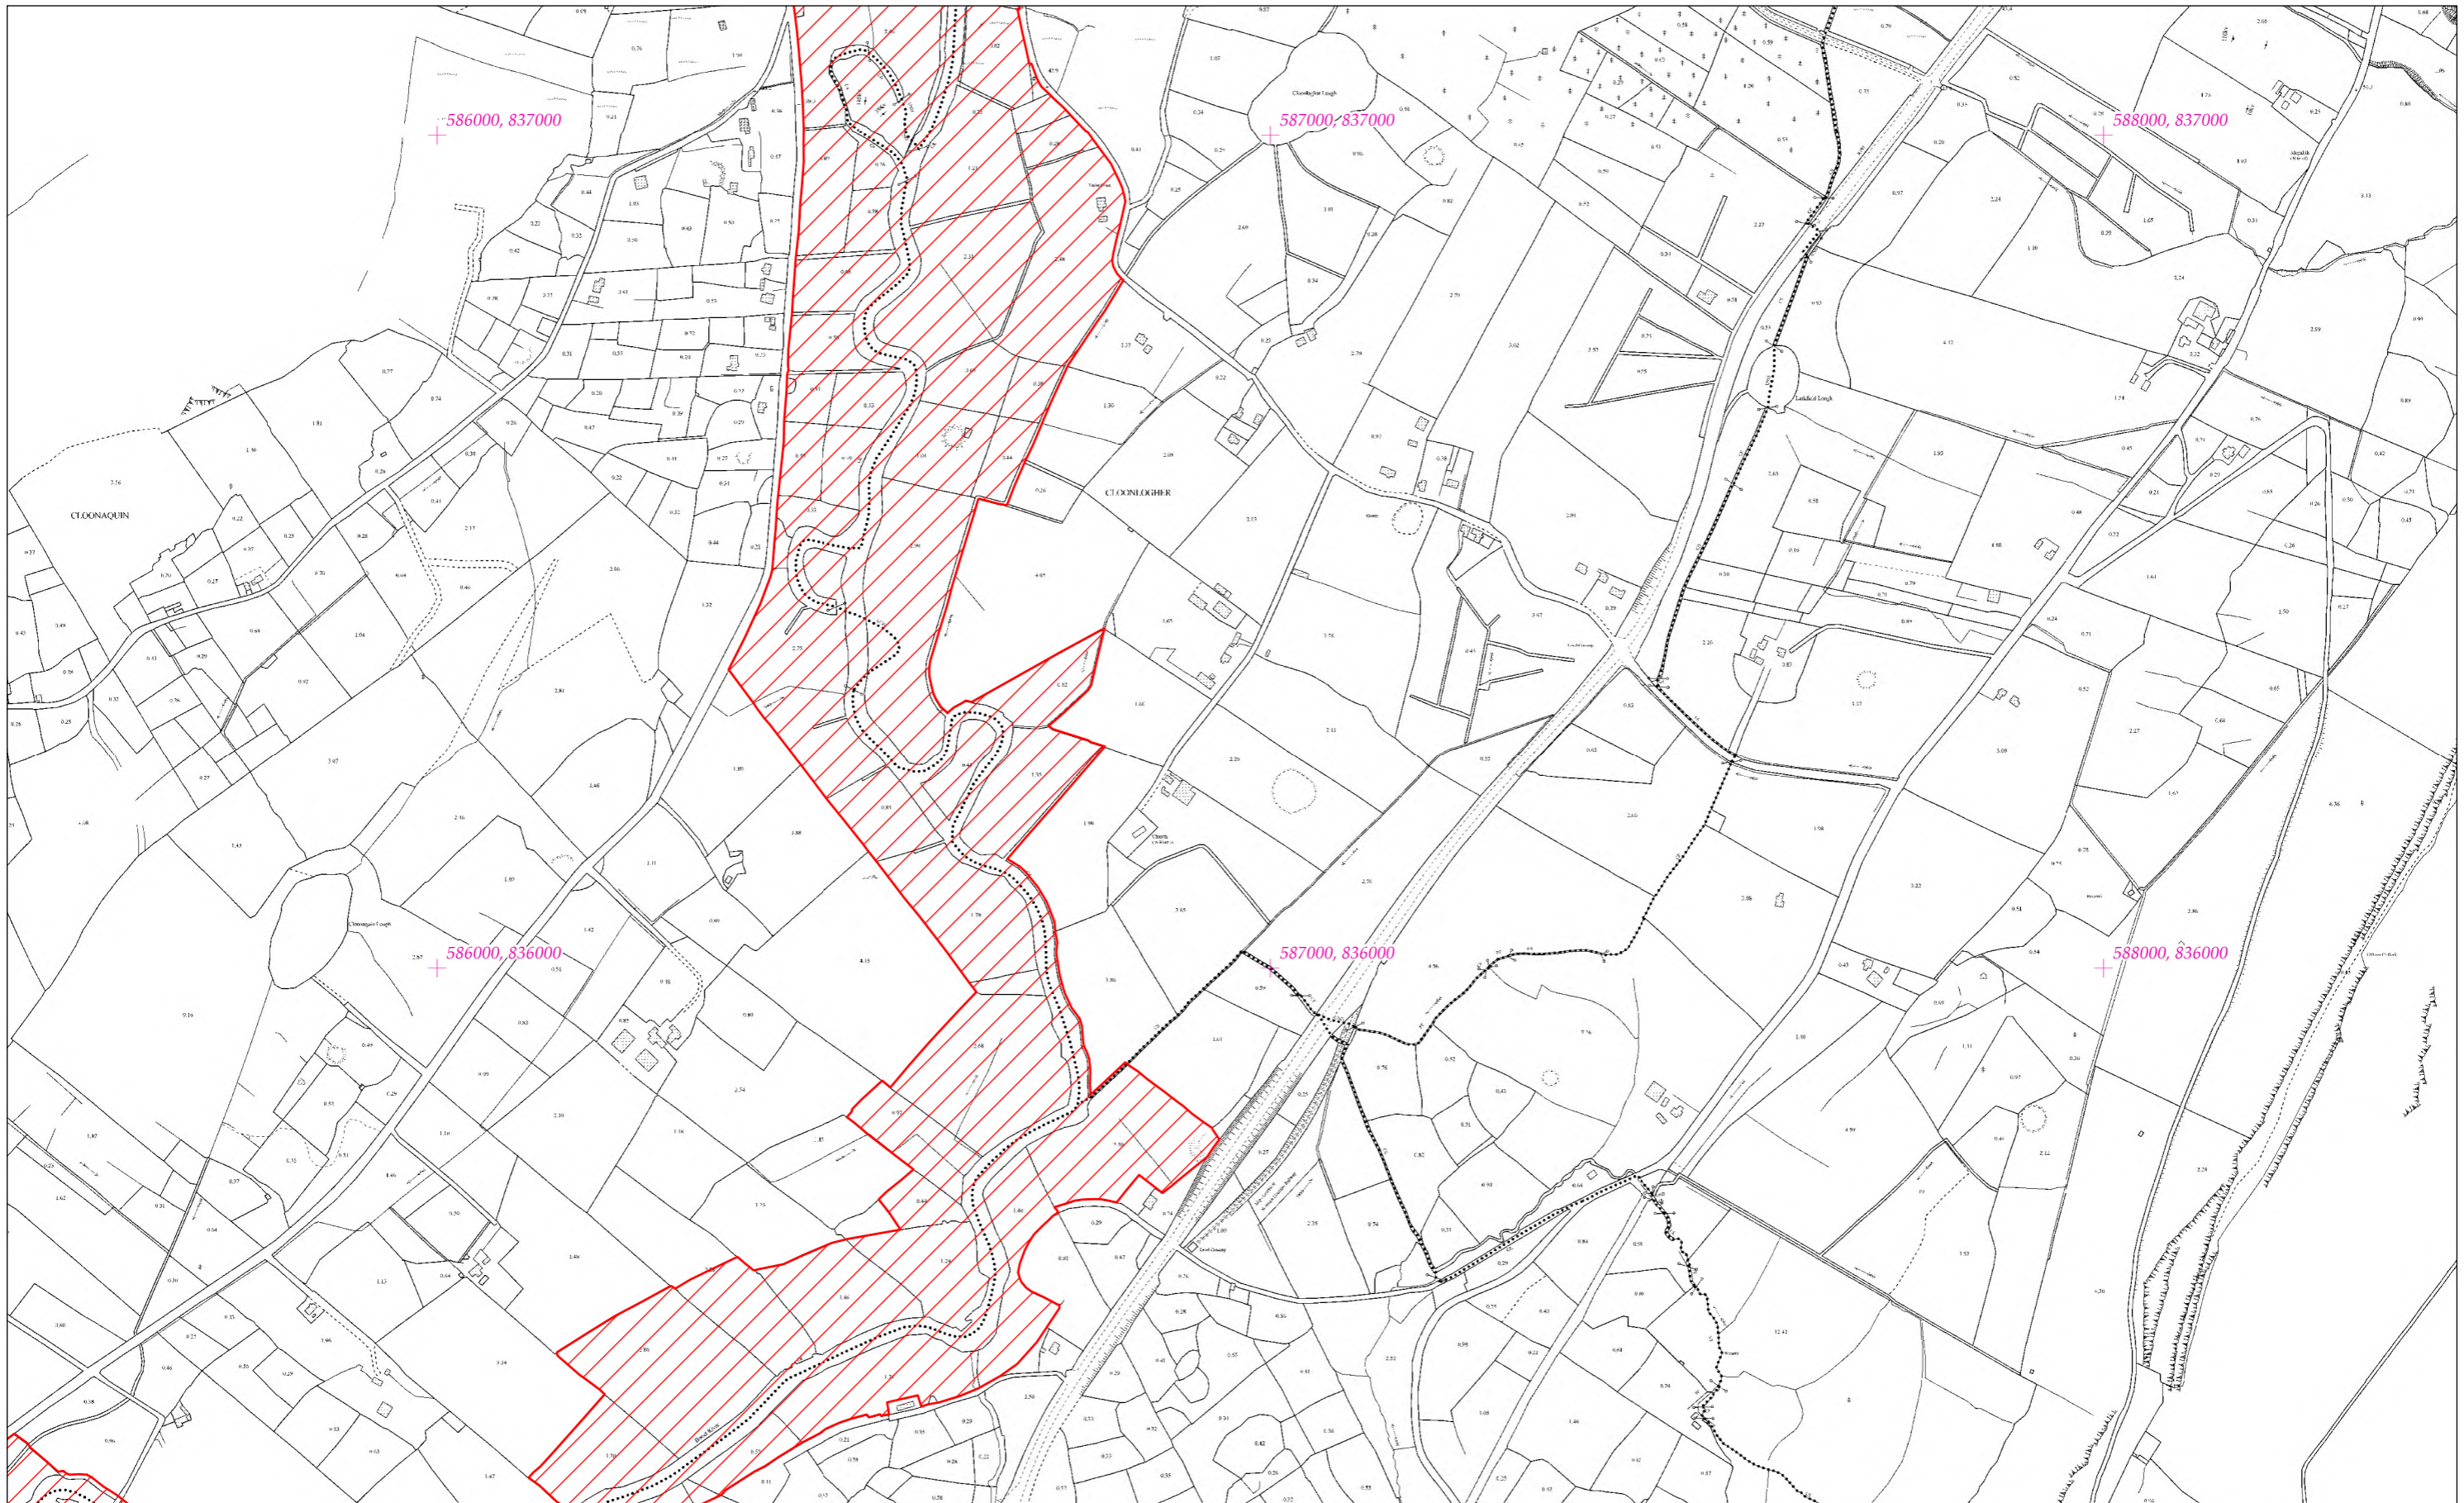

Rialachán 4(1)(b) / Regulation 4(1)(b)

Leathanach 29 de 52 (Co. Liatroma agus Co. Shligigh)
Page 29 of 52 (Co. Leitrim and Co. Sligo)

LIMISTÉAR FAOI CHAOMHNÚ SPEISIALTA
SPECIAL AREA OF CONSERVATION

Suirbhéireacht Ordanáis Éireann Ceadúnas Uimhir OSI-NMA-014 © OSI / Rialtas na hÉireann
Ordnance Survey Ireland Licence No. OSI-NMA-014 © Ordnance Survey Ireland / Government of Ireland
Córas Comhordanáidí: Trasteilgean Mercator na hÉireann / Co-ordinate System: Irish Transverse Mercator

LCS Loch Gile
Lough Gill SAC
1:5000 O.S. TILE 1016b 29 of 52

SITE CODE
001976

Leagan / Version: 3.01
Arna chló an / Printed on: 07/06/2023