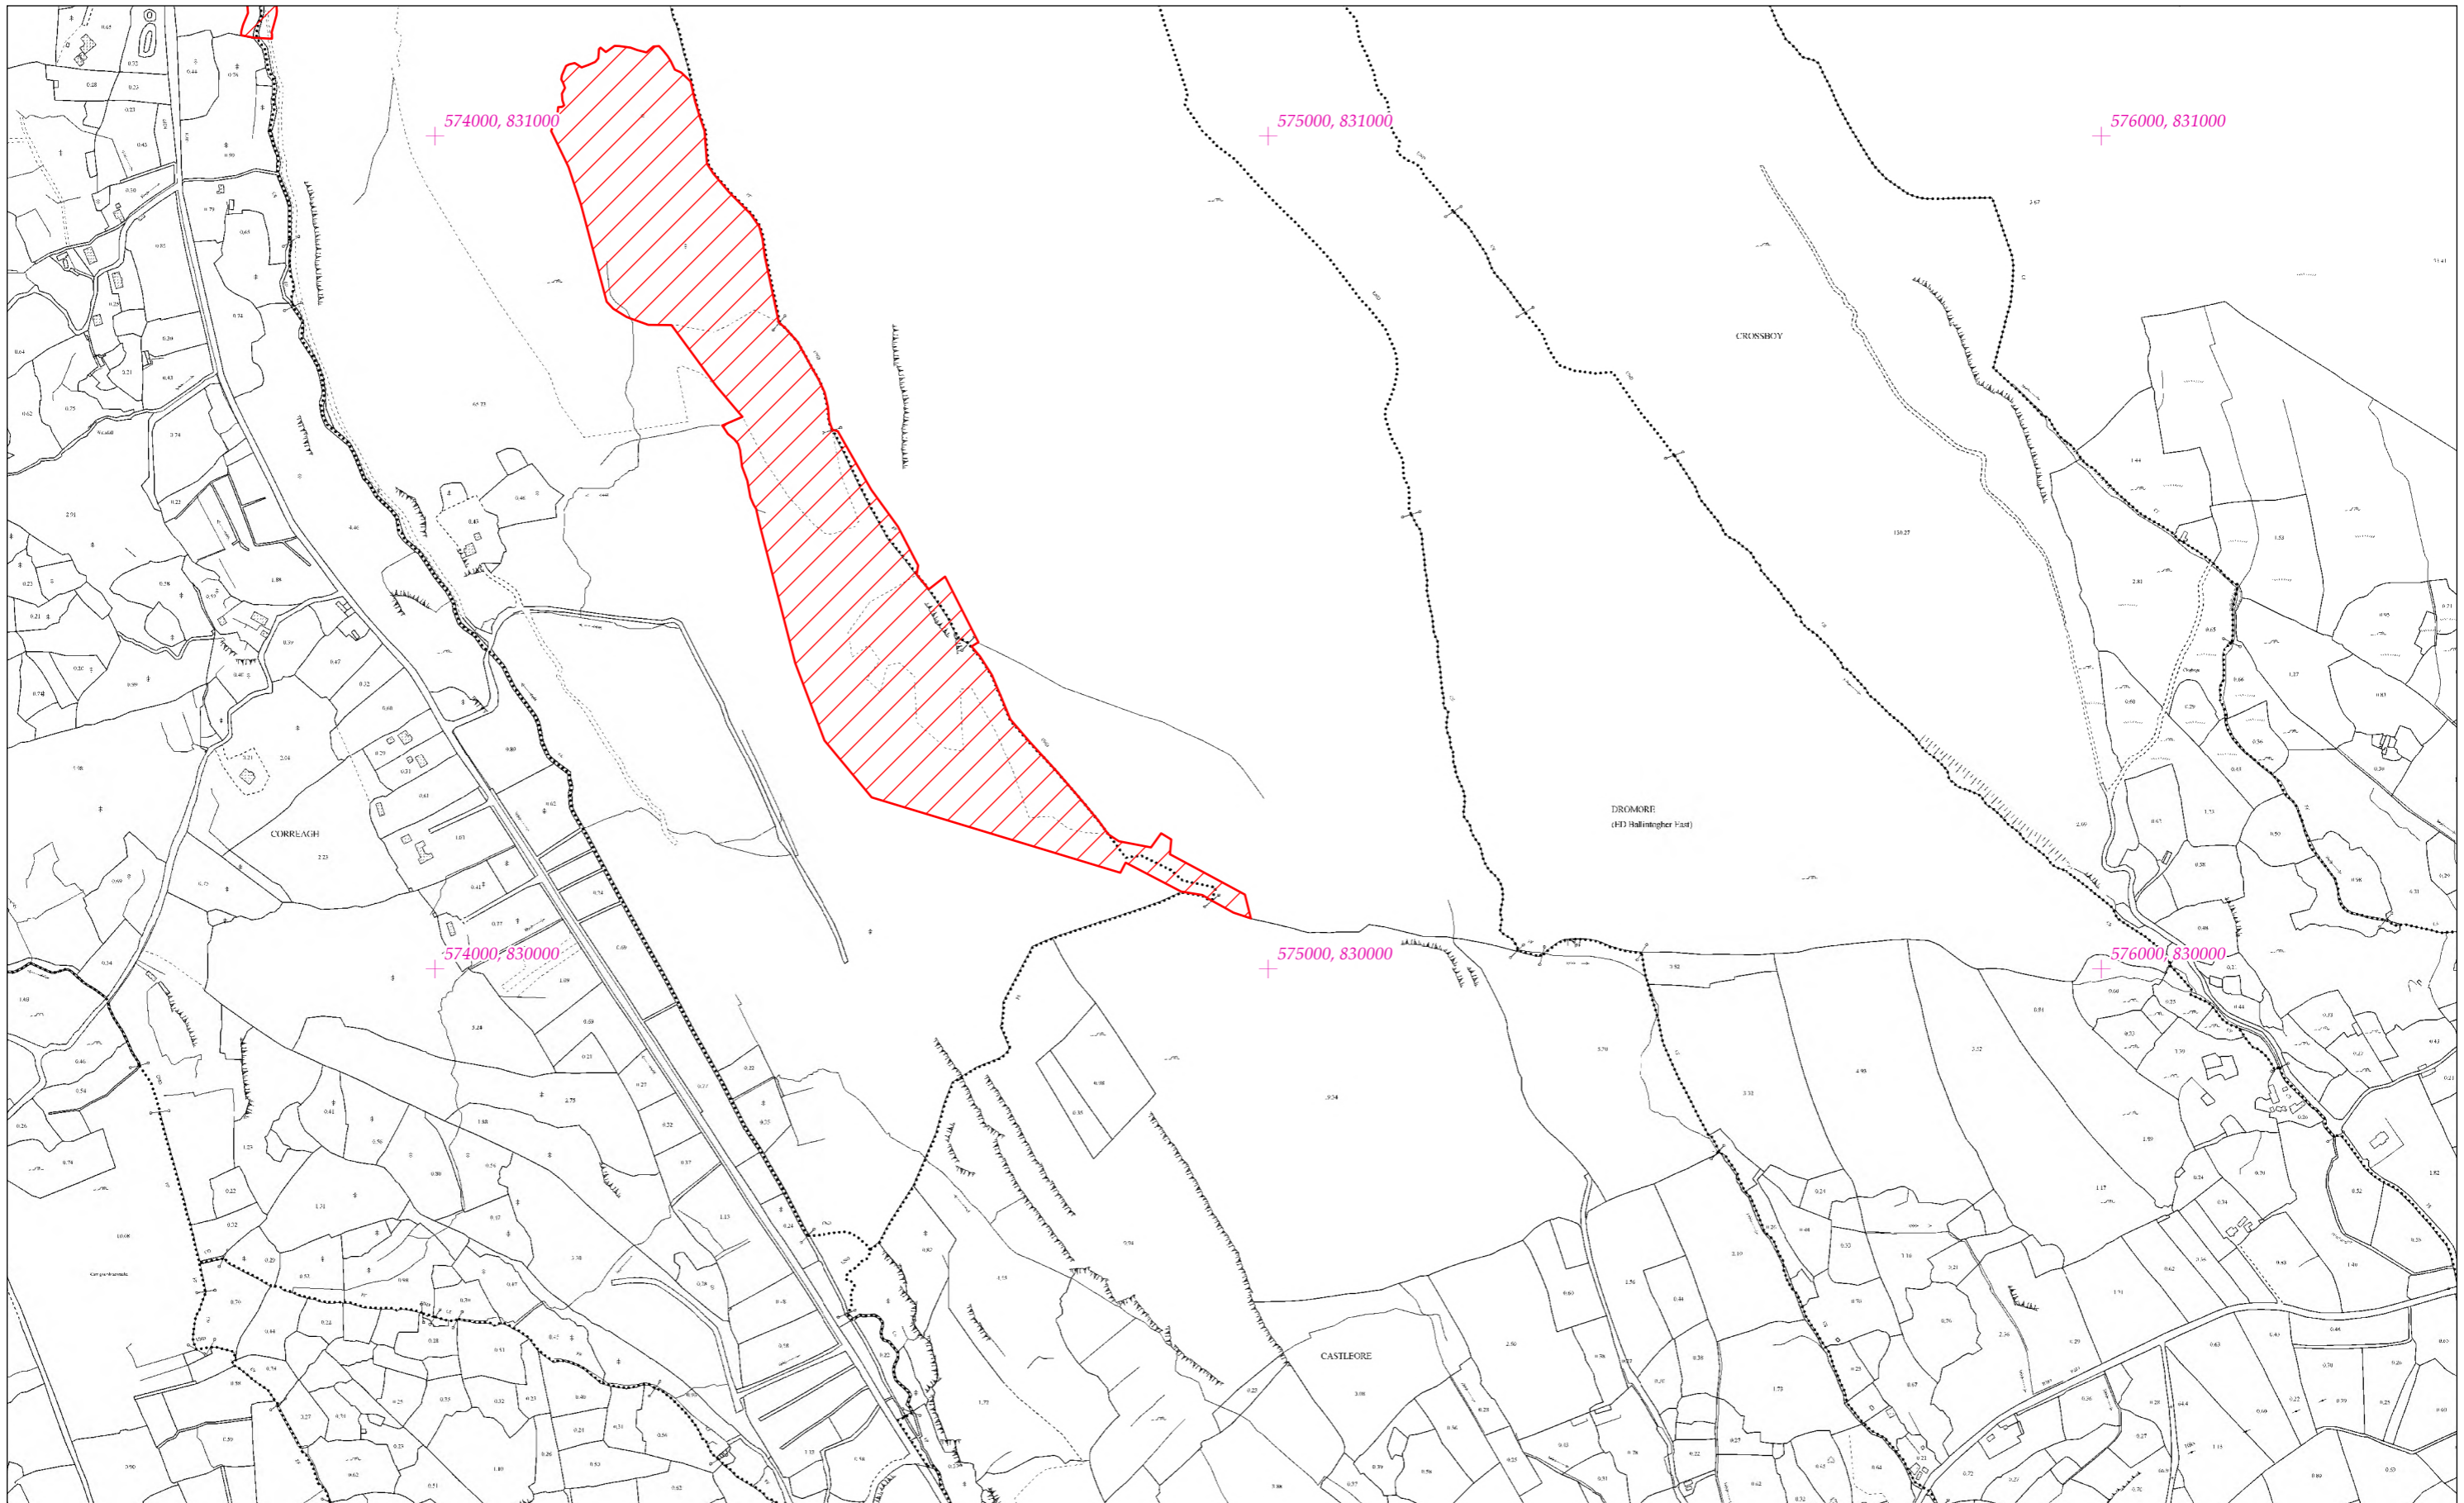

Rialachán 4(1)(b) / Regulation 4(1)(b)

Leathanach 47 de 52 (Co. Liatroma agus Co. Shligigh)
Page 47 of 52 (Co. Leitrim and Co. Sligo)

LIMISTÉAR FAOI CHAOMHNÚ SPEISIALTA
SPECIAL AREA OF CONSERVATION

Suirbhéireacht Ordanáis Éireann Ceadúnas Uimhir OSI-NMA-014 © OSI / Rialtas na hÉireann
Ordnance Survey Ireland Licence No. OSI-NMA-014 © Ordnance Survey Ireland / Government of Ireland
Córas Comhordanáidí: Trasteilgean Mercator na hÉireann / Co-ordinate System: Irish Transverse Mercator

LCS Loch Gile
Lough Gill SAC
1:5000 O.S. TILE 1133b 47 of 52

SITE CODE
001976

Leagan / Version: 3.01
Arna chló an / Printed on: 07/06/2023