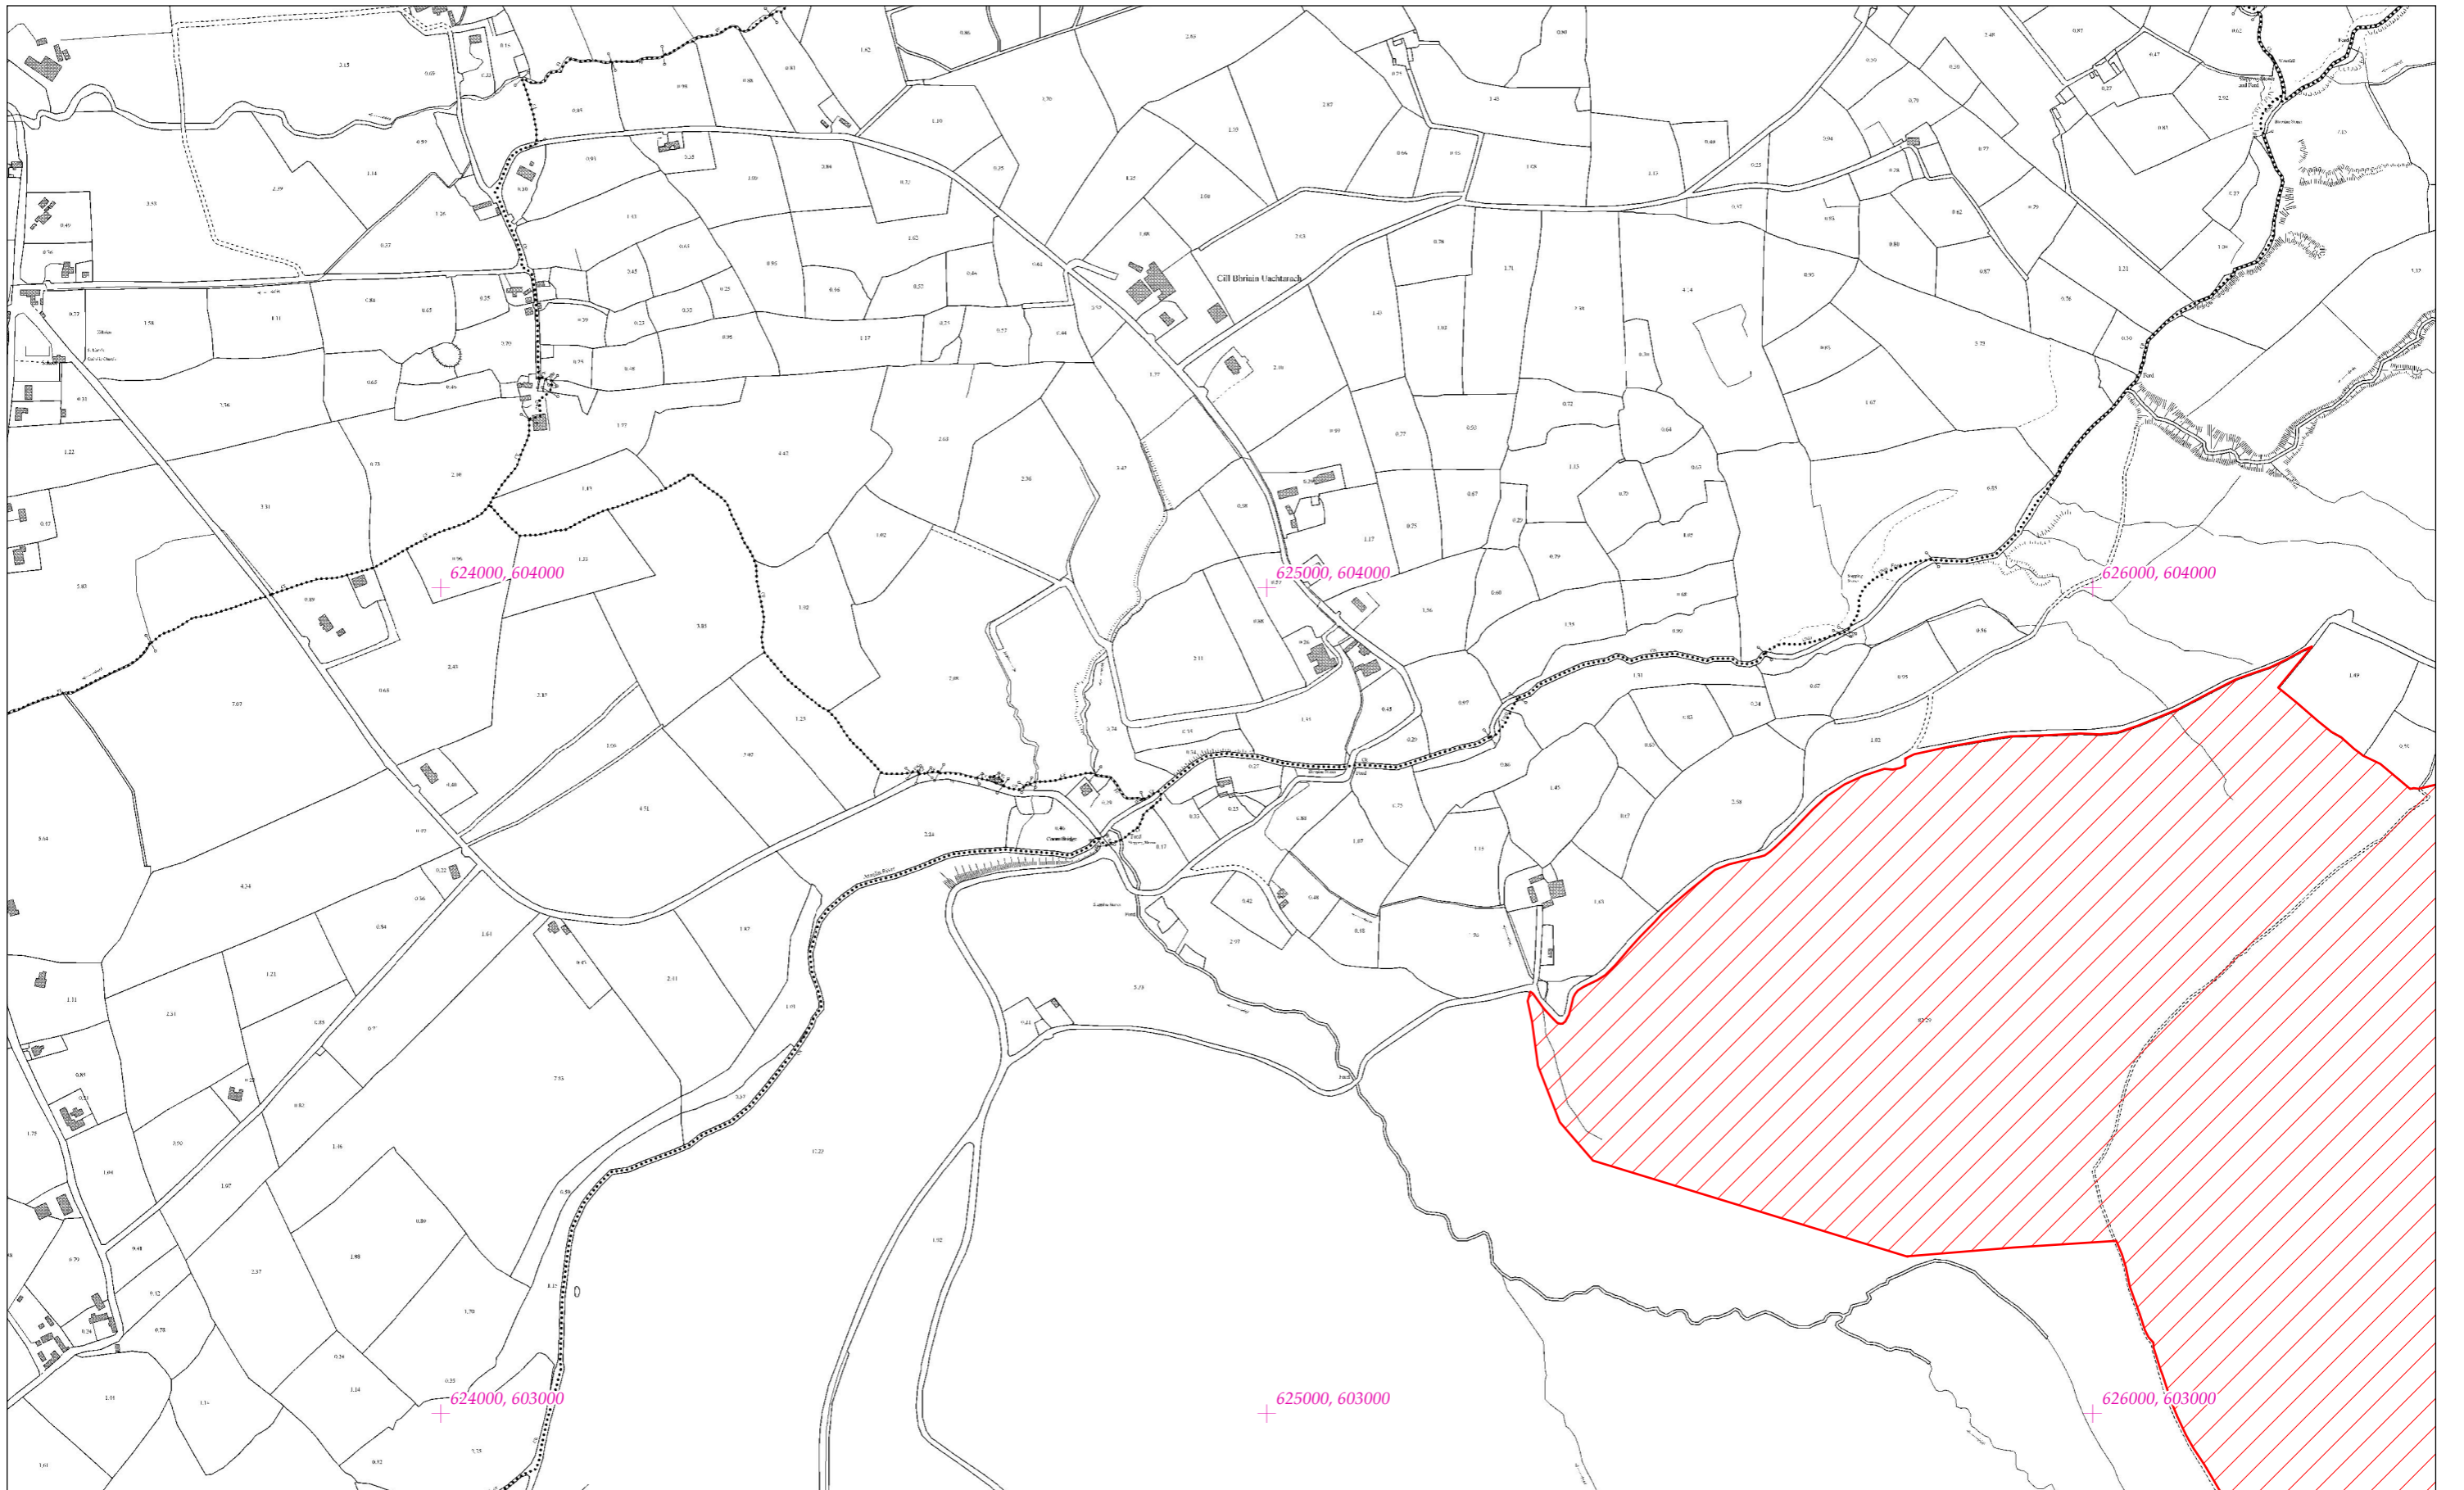

Rialachán 4(1)(b) / Regulation 4(1)(b)

Leathanach 33 de 38 (Co. Phort Láirge)
Page 33 of 38 (Co. Waterford)

LIMISTÉAR FAOI CHAOMHNÚ SPEISIALTA
SPECIAL AREA OF CONSERVATION

Suirbhéireacht Ordanáis Éireann Ceadúnas Uimhir OSI-NMA-014 © OSI / Rialtas na hÉireann
Ordnance Survey Ireland Licence No. OSI-NMA-014 © Ordnance Survey Ireland / Government of Ireland
Córas Comhordanáidí: Trasteilgean Mercator na hÉireann / Co-ordinate System: Irish Transverse Mercator

LCS Shléibhte an Chomaraigh
Comeragh Mountains SAC
1:5000 O.S. TILE 5836c 33 of 38

SITE CODE
001952

Leagan / Version: 3.01
Arna chló an / Printed on: 01/02/2023