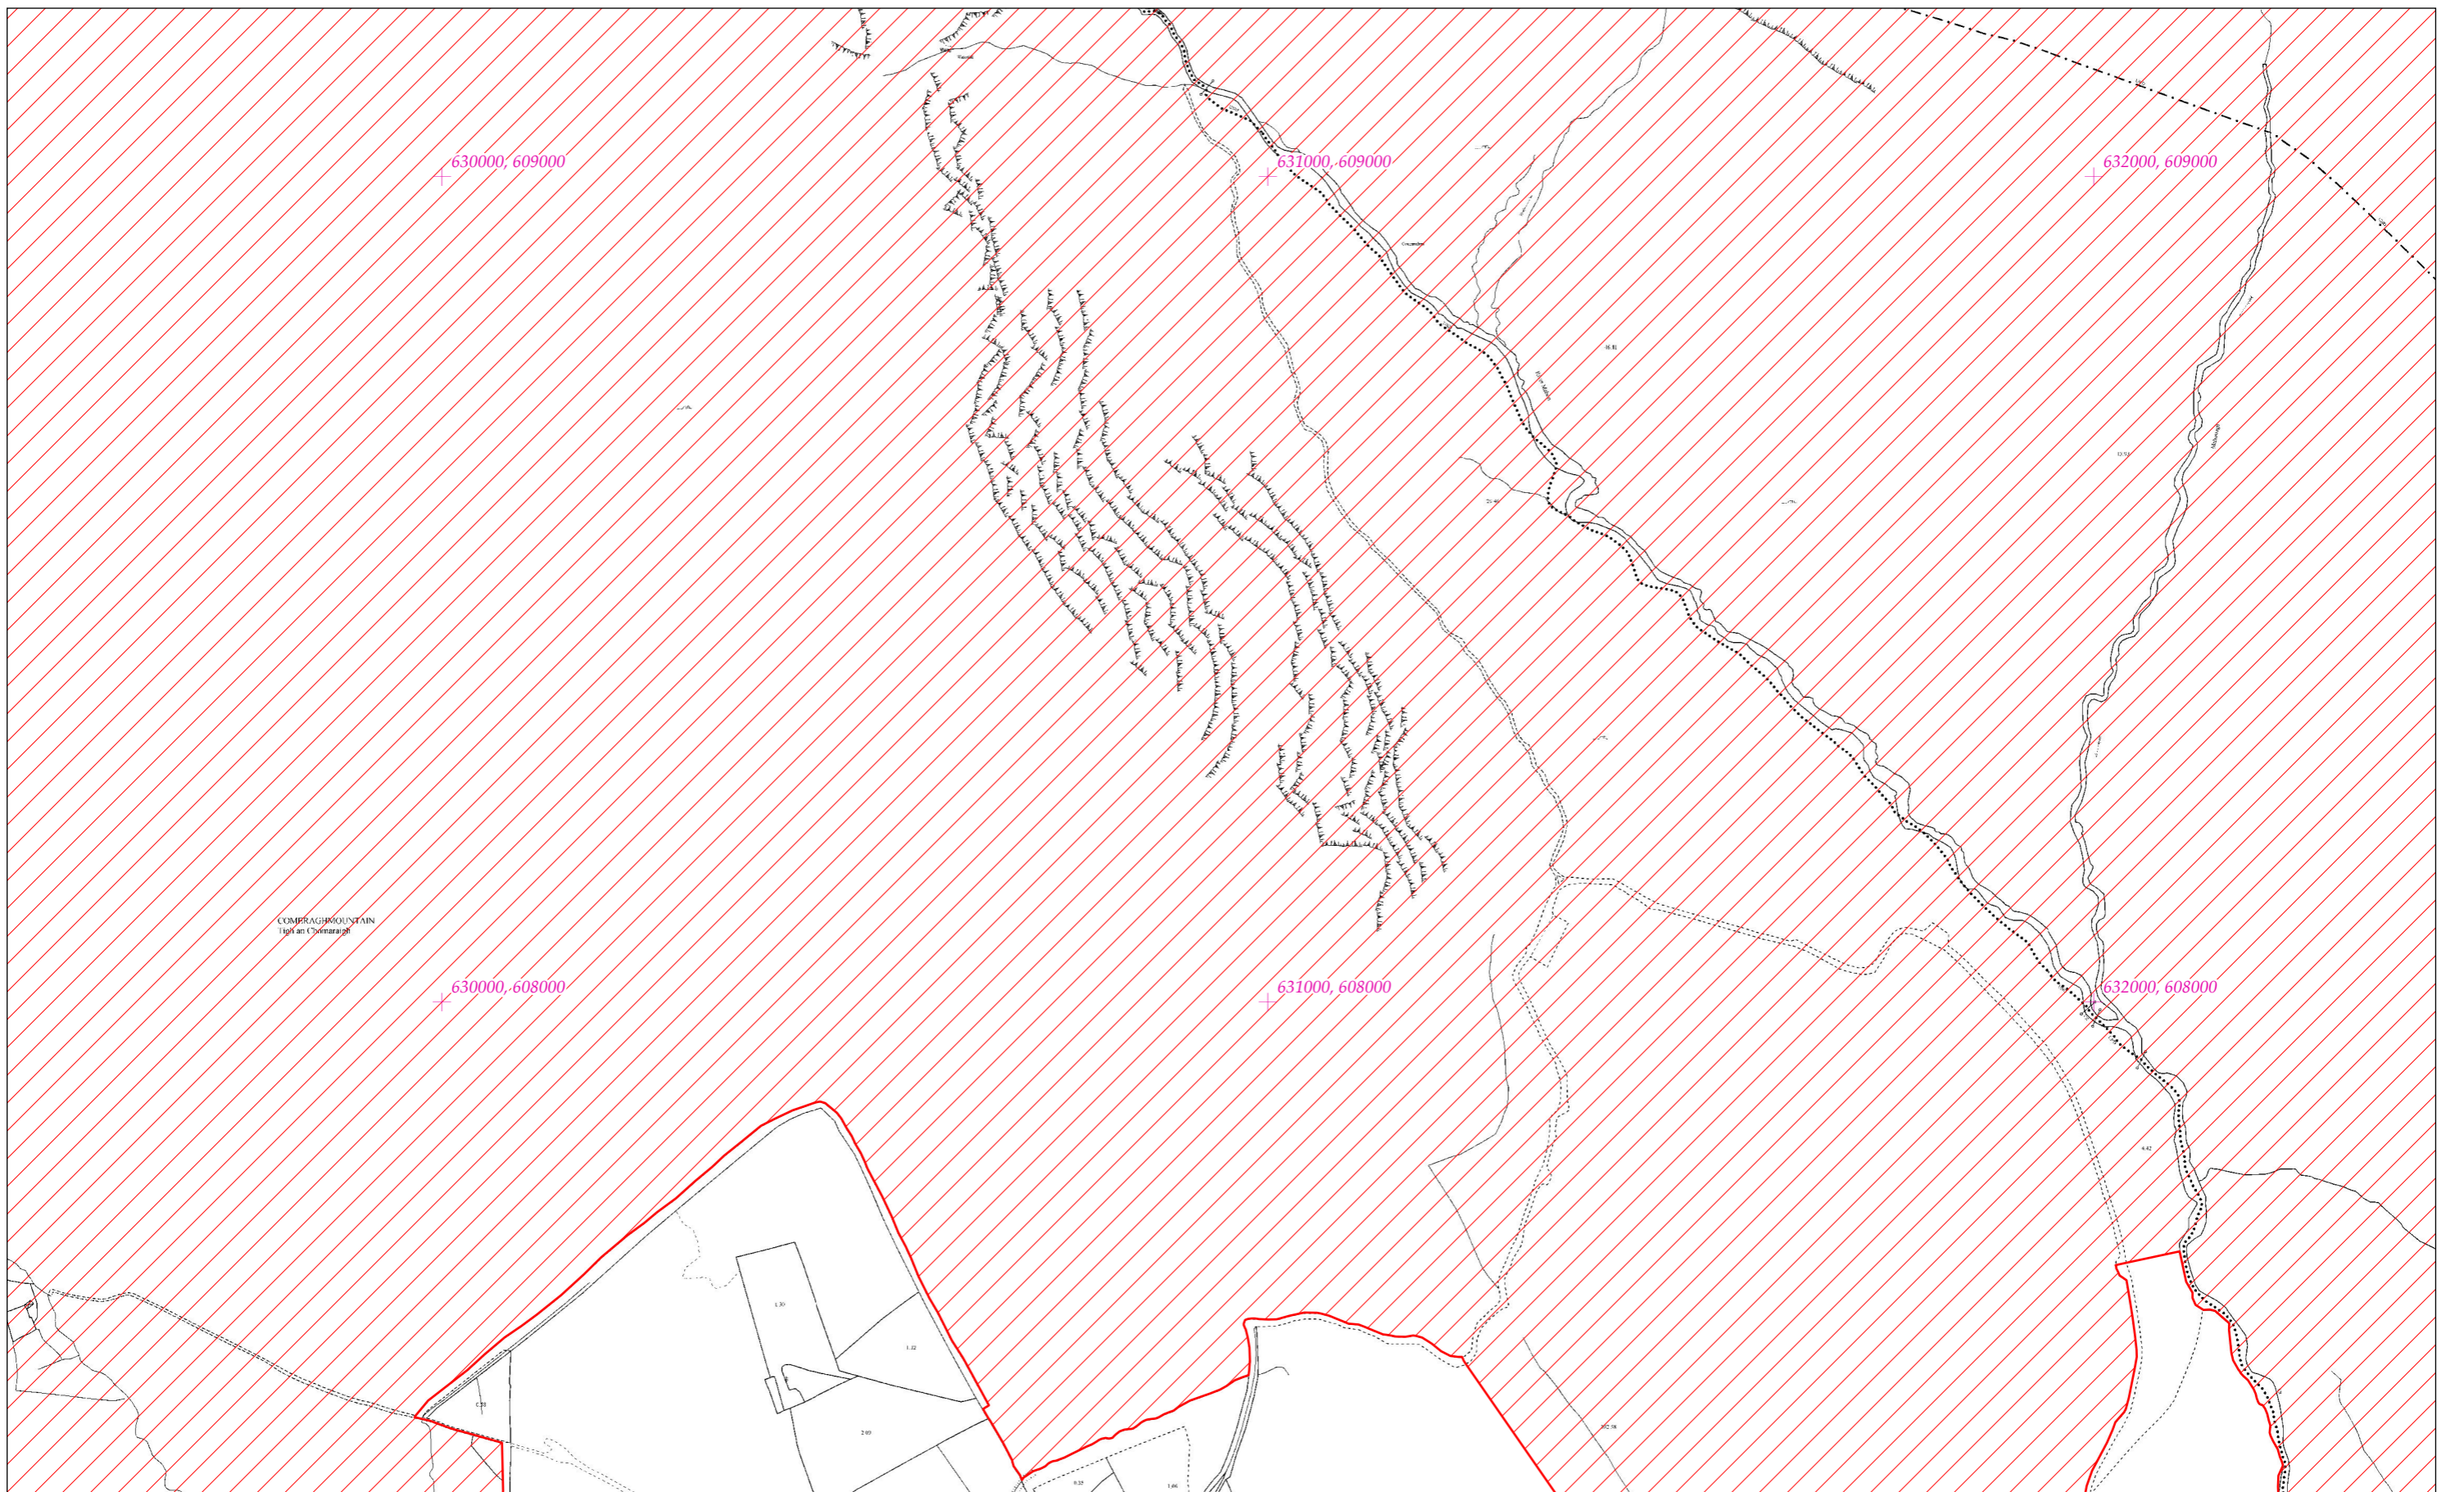

Rialachán 4(1)(b) / Regulation 4(1)(b)

Leathanach 27 de 38 (Co. Phort Láirge)
Page 27 of 38 (Co. Waterford)

LIMISTÉAR FAOI CHAOMHNÚ SPEISIALTA
SPECIAL AREA OF CONSERVATION

Suirbhéireacht Ordanáis Éireann Ceadúnas Uimhir OSI-NMA-014 © OSI / Rialtas na hÉireann
Ordnance Survey Ireland Licence No. OSI-NMA-014 © Ordnance Survey Ireland / Government of Ireland
Córas Comhordanáidí: Trasteilgean Mercator na hÉireann / Co-ordinate System: Irish Transverse Mercator

LCS Shléibhte an Chomaraigh
Comeragh Mountains SAC
1:5000 O.S. TILE 5765b 27 of 38

SITE CODE
001952

Leagan / Version: 3.01
Arna chló an / Printed on: 01/02/2023