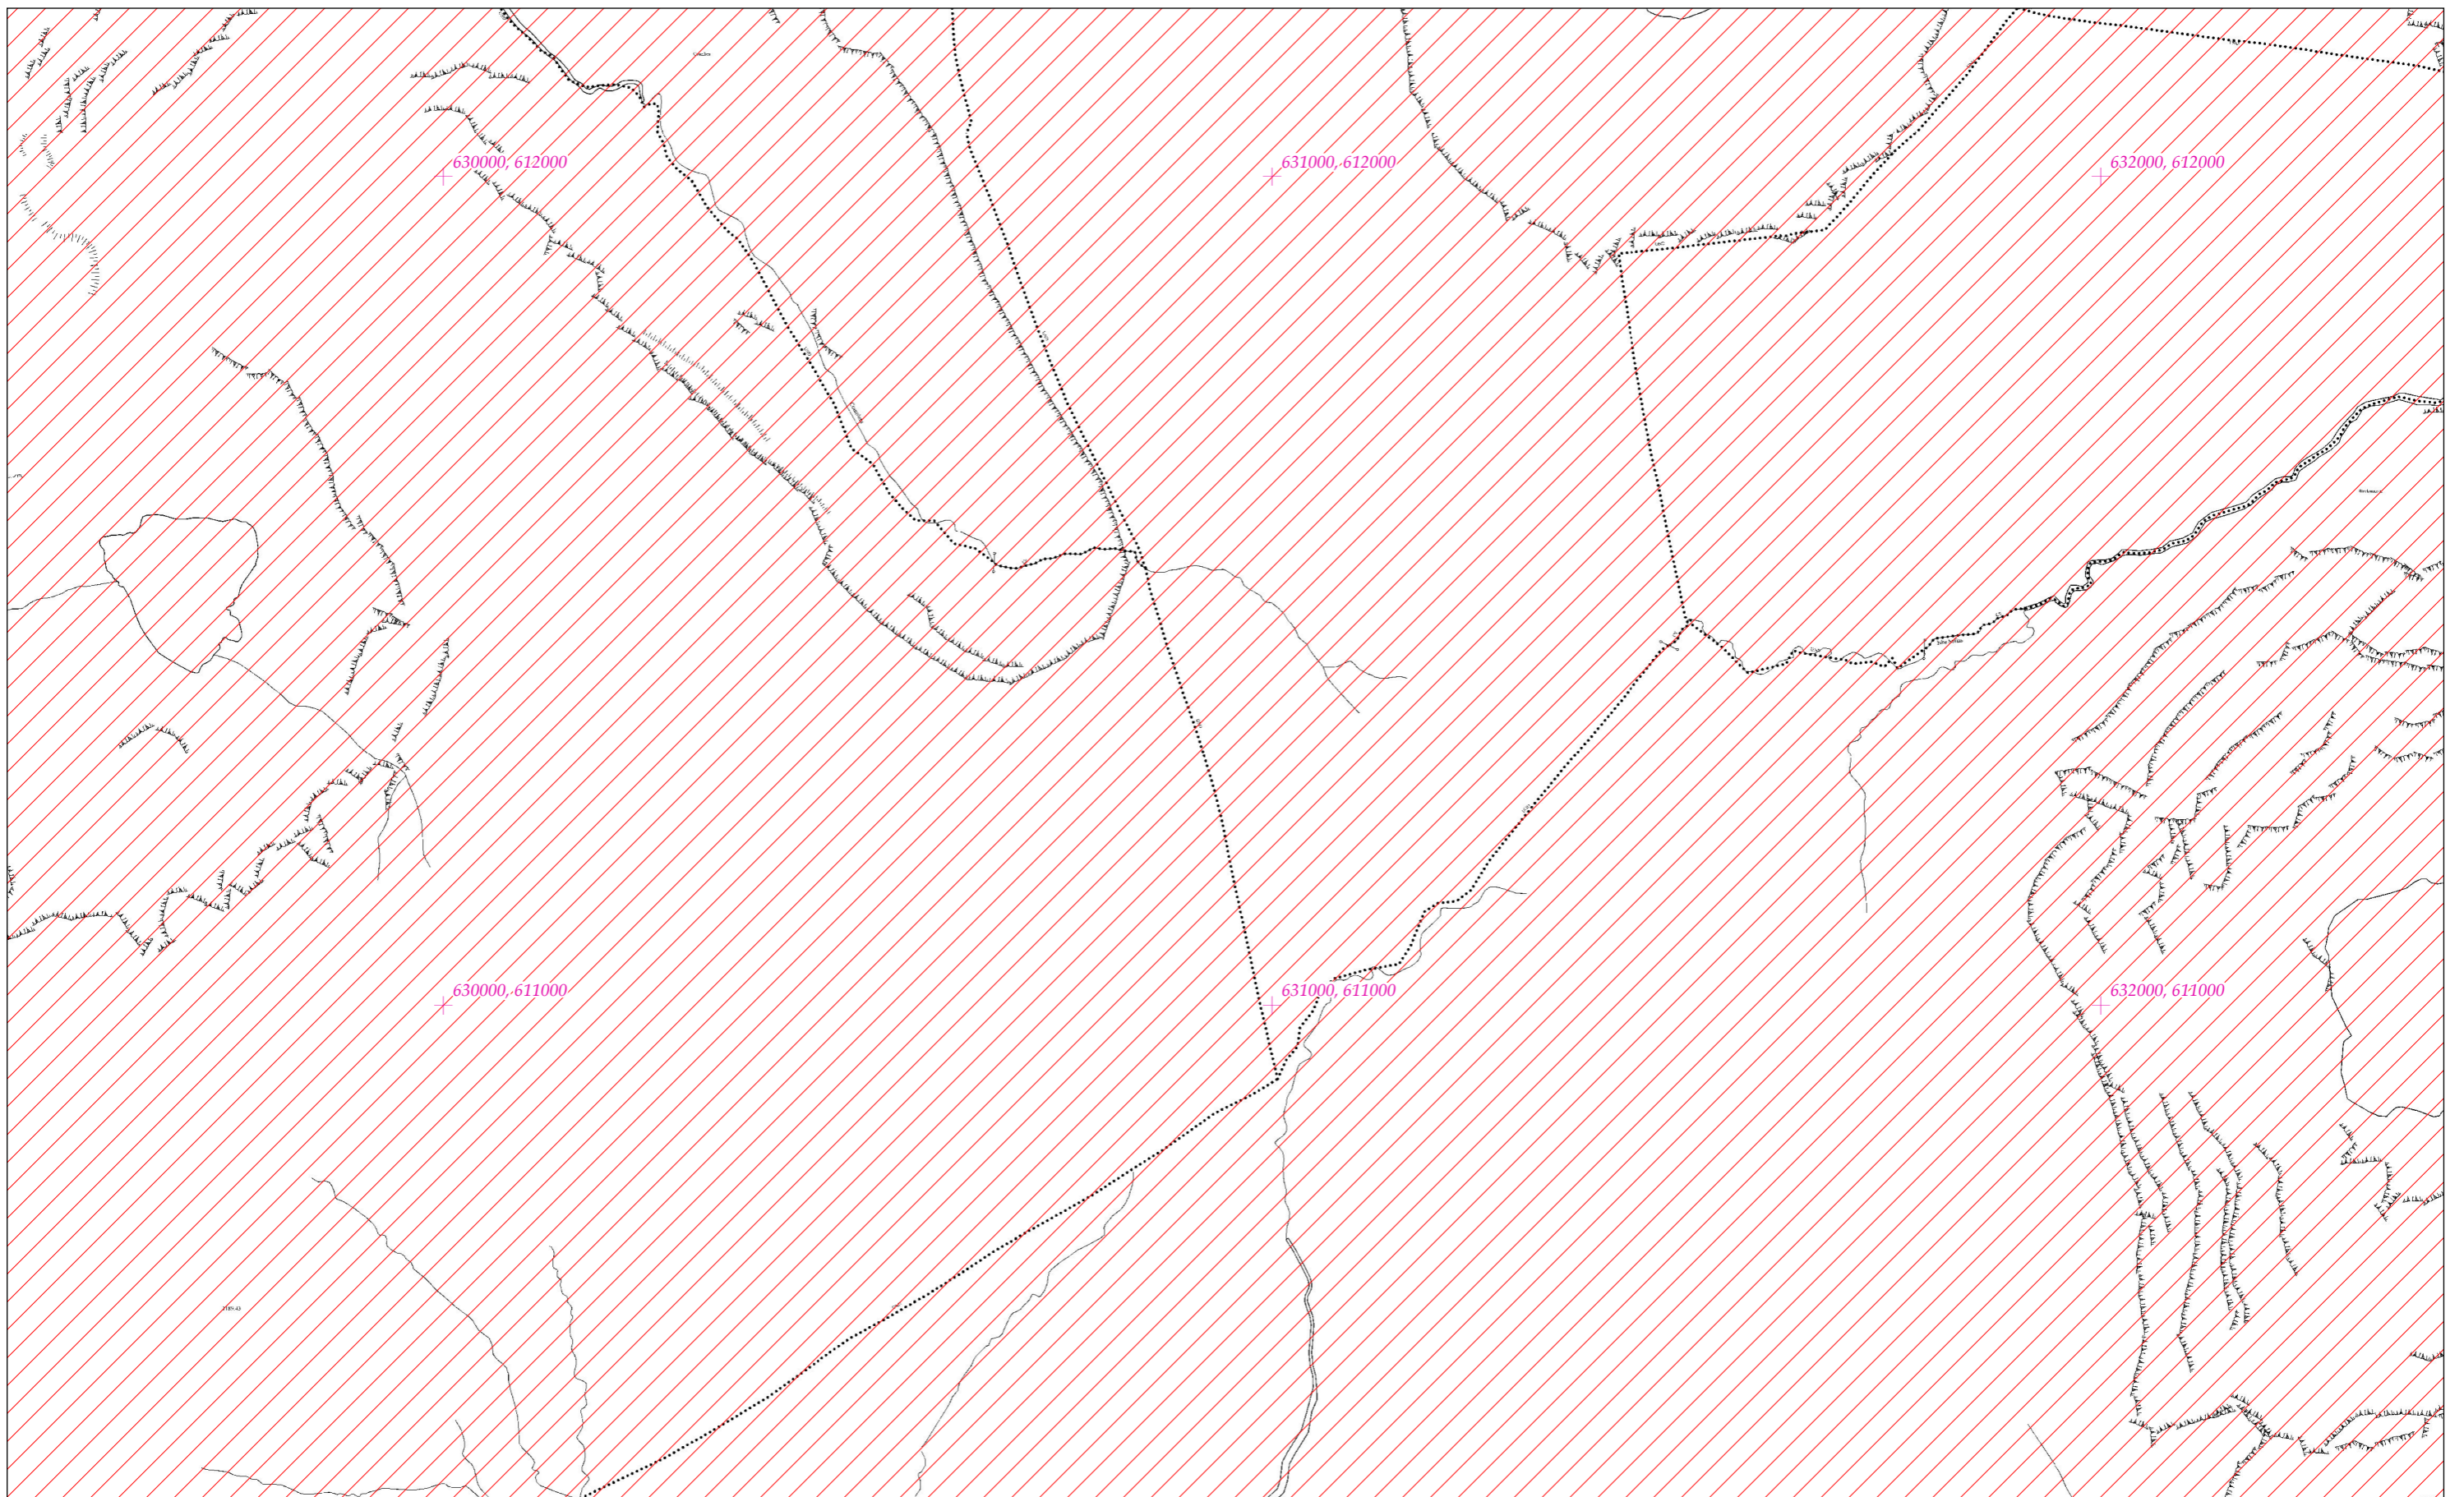

Rialachán 4(1)(b) / Regulation 4(1)(b)

Leathanach 17 de 38 (Co. Phort Láirge)
Page 17 of 38 (Co. Waterford)

LIMISTÉAR FAOI CHAOMHNÚ SPEISIALTA
SPECIAL AREA OF CONSERVATION

Suirbhéireacht Ordanáis Éireann Ceadúnas Uimhir OSI-NMA-014 © OSI / Rialtas na hÉireann
Ordnance Survey Ireland Licence No. OSI-NMA-014 © Ordnance Survey Ireland / Government of Ireland
Córas Comhordanáidí: Trasteilgean Mercator na hÉireann / Co-ordinate System: Irish Transverse Mercator

LCS Shléibhte an Chomaraigh
Comeragh Mountains SAC
1:5000 O.S. TILE 5694b 17 of 38

SITE CODE
001952

Leagan / Version: 3.01
Arna chló an / Printed on: 01/02/2023