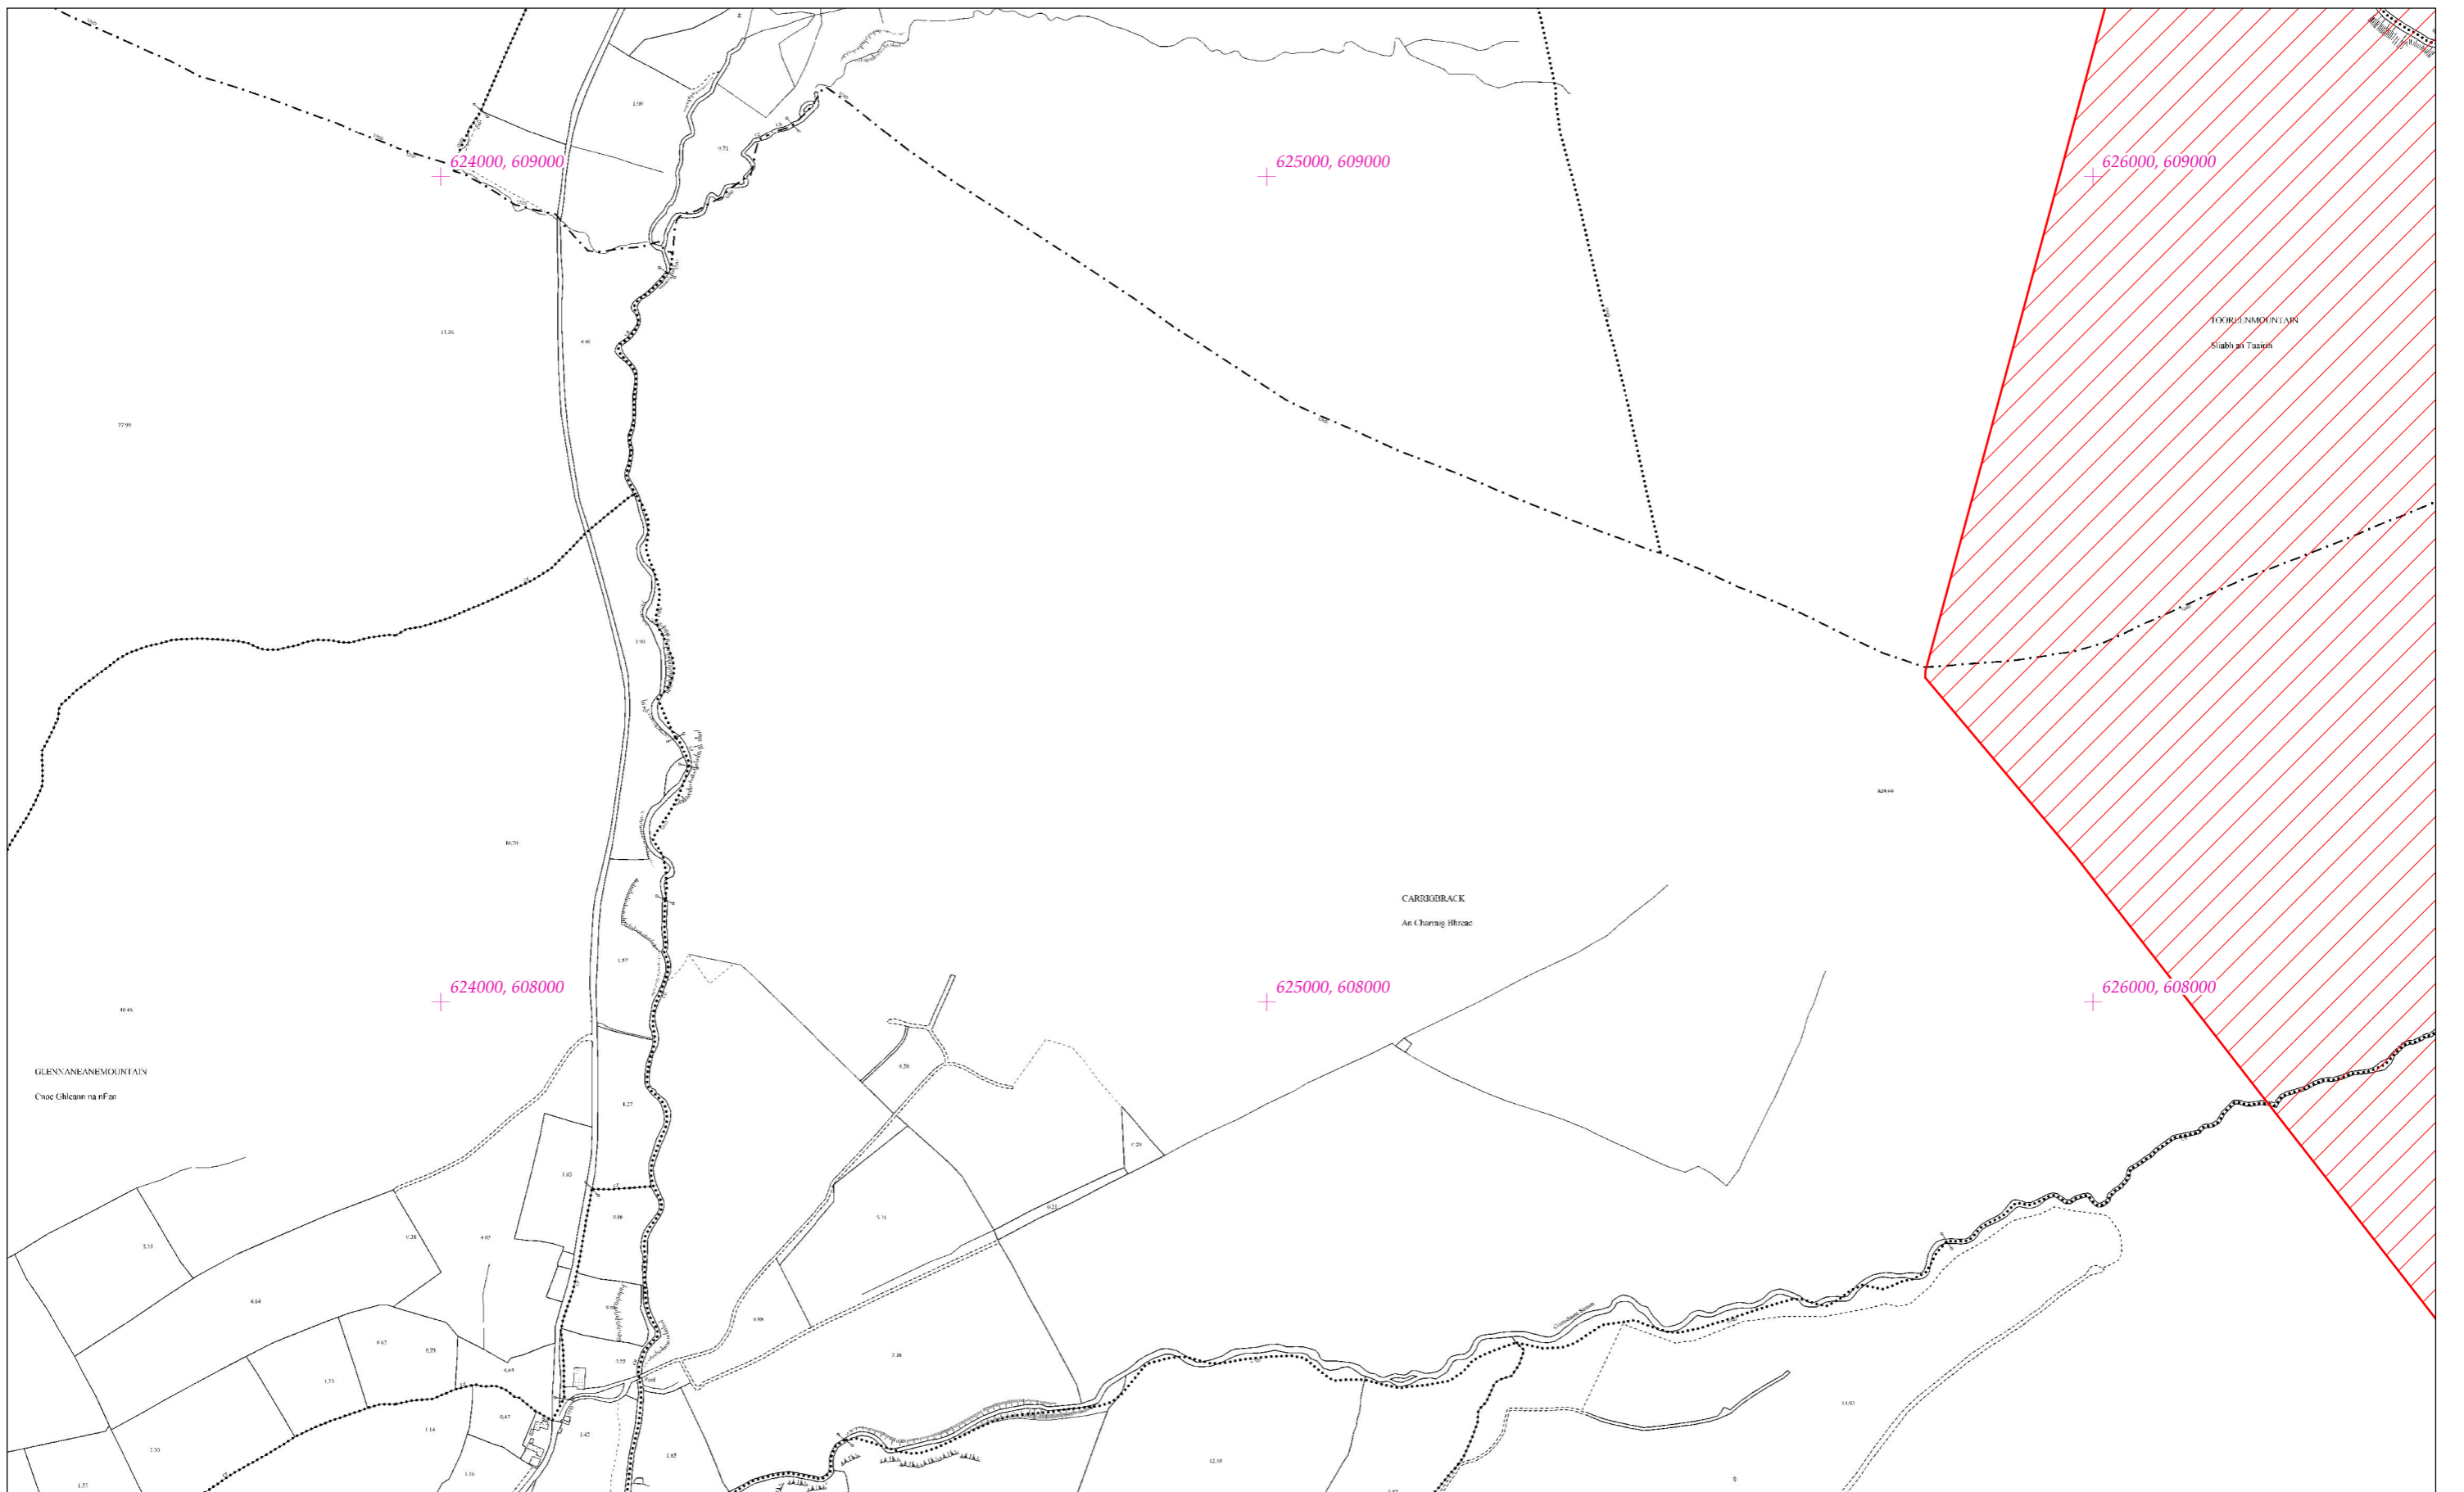

Rialachán 4(1)(b) / Regulation 4(1)(b)

Leathanach 23 de 38 (Co. Phort Láirge)
Page 23 of 38 (Co. Waterford)

**LIMISTÉAR FAOI CHAOMHNÚ SPEISIALTA
SPECIAL AREA OF CONSERVATION**

Suirbhéireacht Ordanáis Éireann Ceadúnas Uimhir OSI-NMA-014 © OSI / Rialtas na hÉireann
Ordnance Survey Ireland Licence No. OSI-NMA-014 © Ordnance Survey Ireland / Government of Ireland
Córas Comhordanáidí: Trasteilgean Mercator na hÉireann / Co-ordinate System: Irish Transverse Mercator

LCS Shléibhte an Chomaraigh
Comeragh Mountains SAC
1:5000 O.S. TILE 5764a 23 of 38

**SITE CODE
001952**

Leagan / Version: 3.01
Arna chló an / Printed on: 01/02/2023