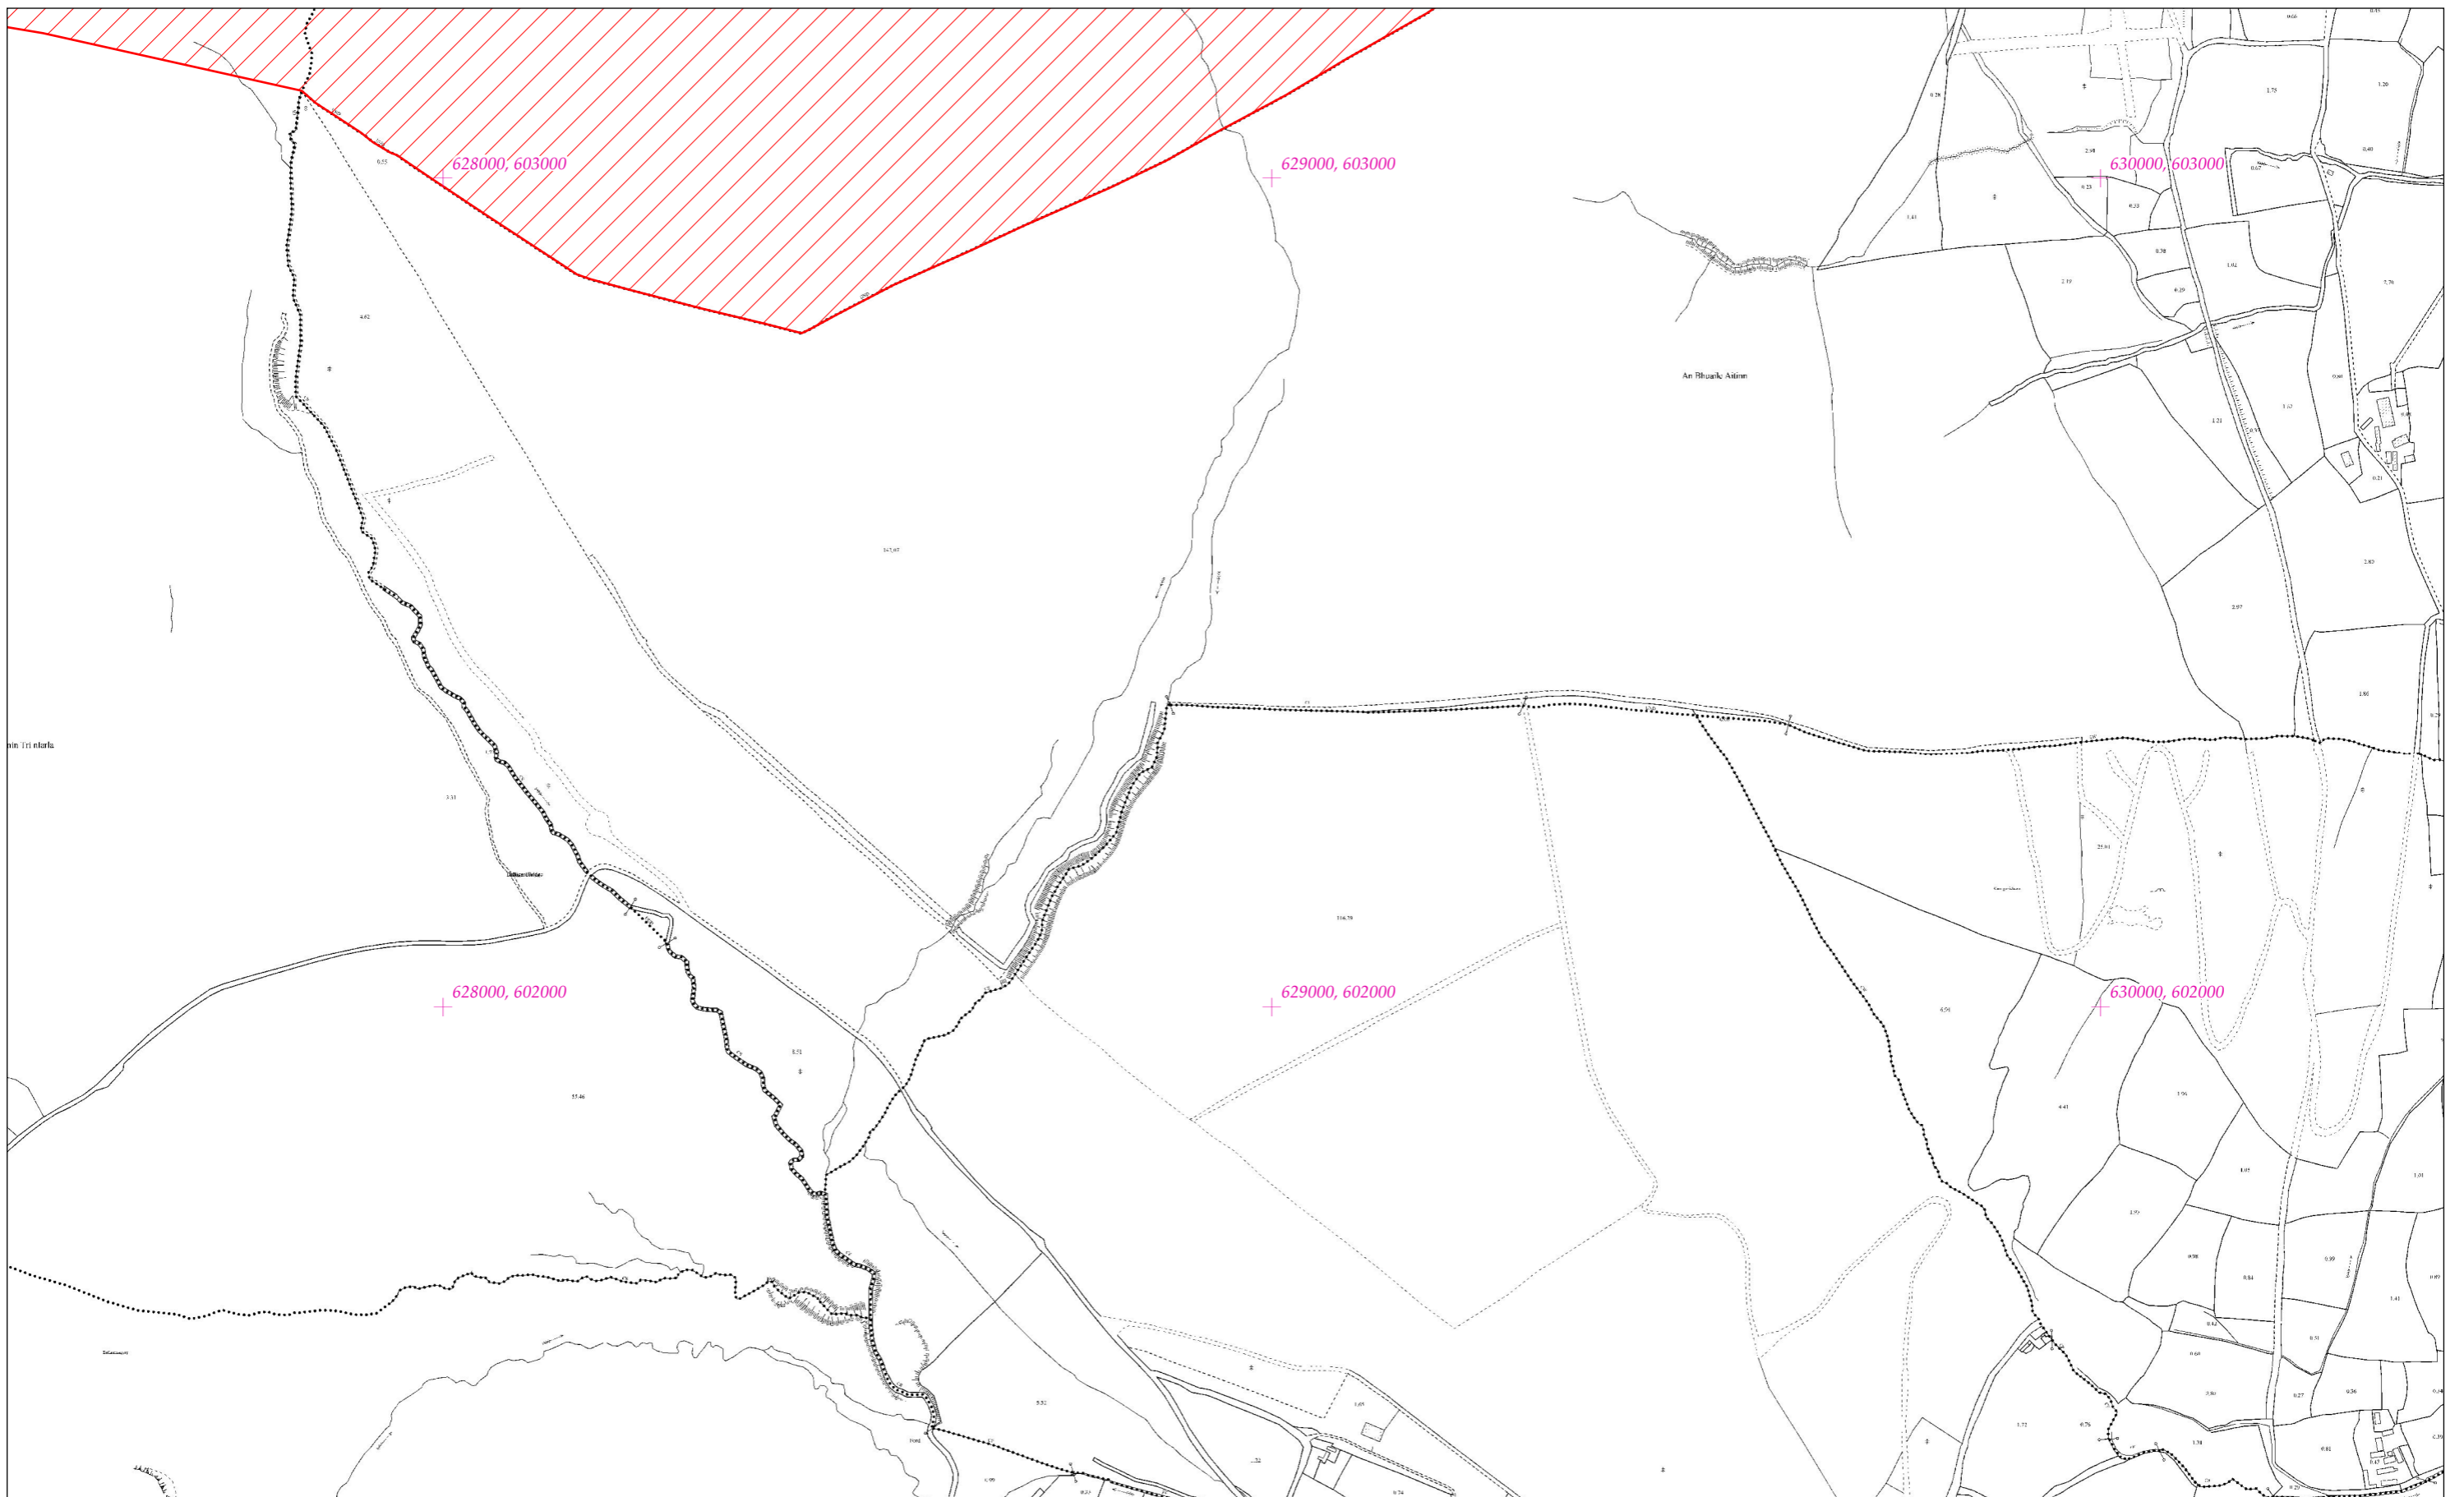

LCS Shléibhte an Chomaraigh  
Comeragh Mountains SAC  
1:5000 O.S. TILE 5907b 37 of 38

SITE CODE  
001952

Leagan / Version: 3.01  
Arna chló an / Printed on: 01/02/2023

Rialachán 4(1)(b) / Regulation 4(1)(b)