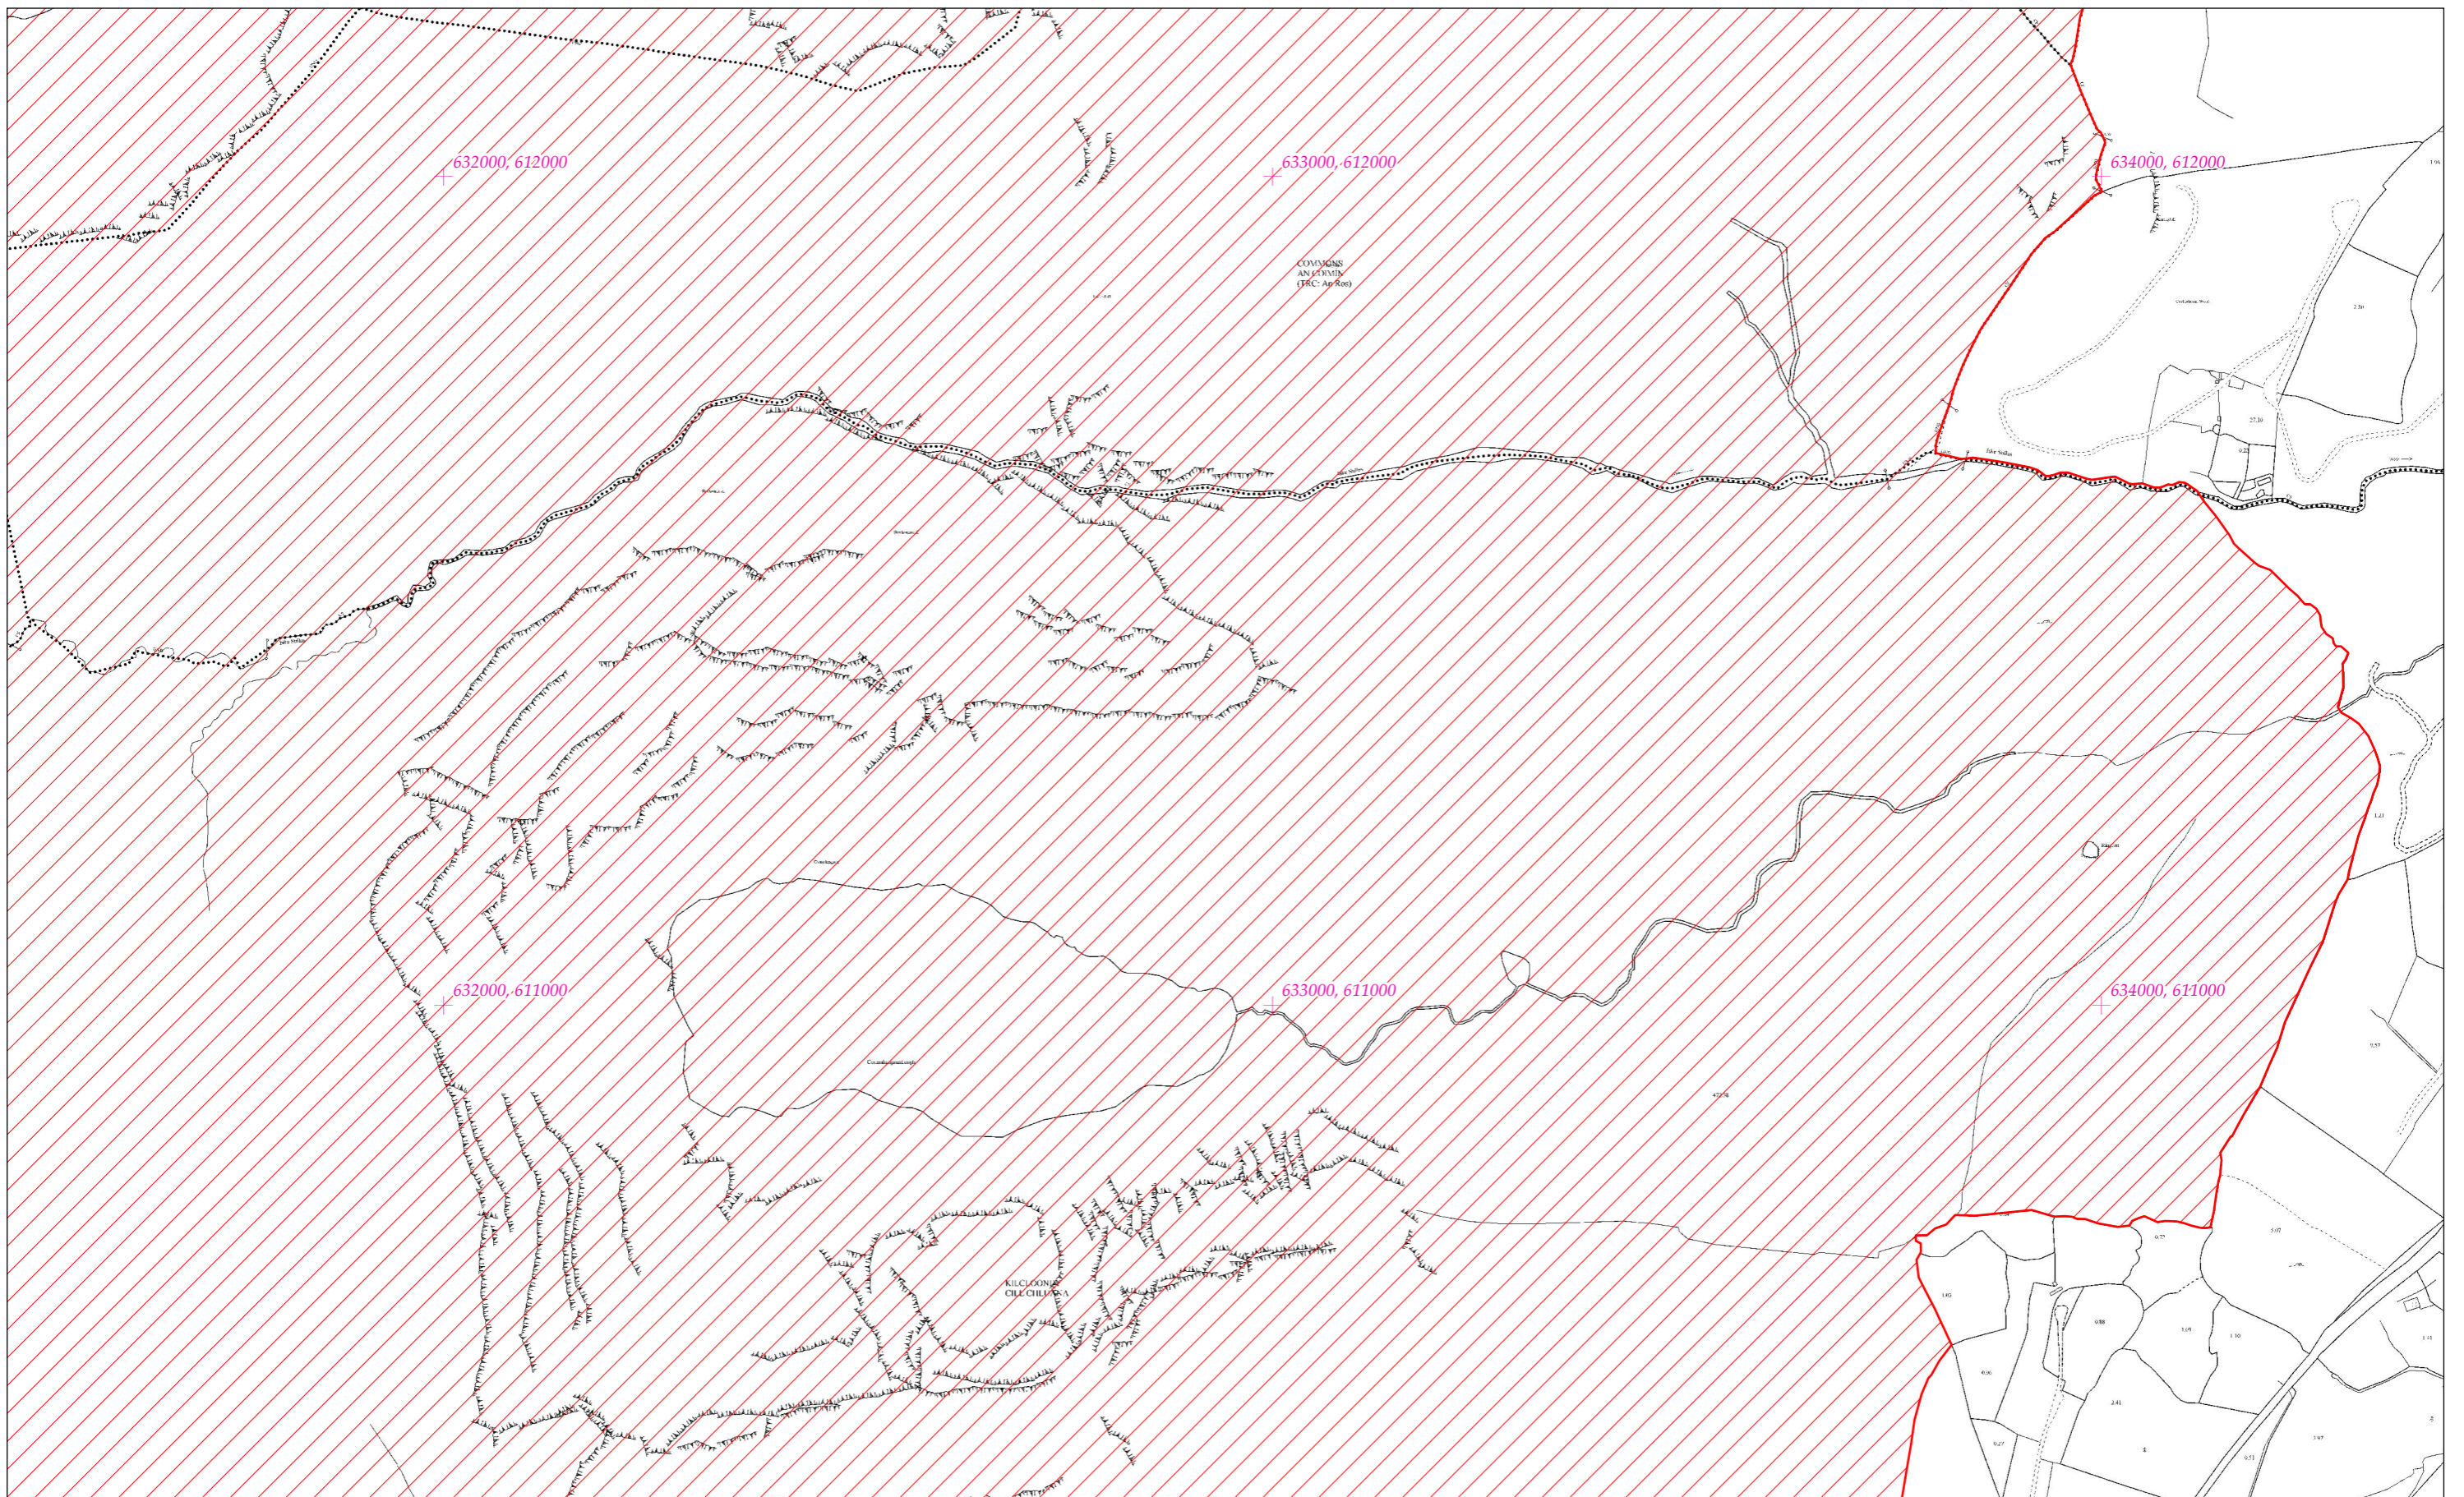

Rialachán 4(1)(b) / Regulation 4(1)(b)

Leathanach 20 de 38 (Co. Phort Láirge)
Page 20 of 38 (Co. Waterford)

LIMISTÉAR FAOI CHAOMHNÚ SPEISIALTA
SPECIAL AREA OF CONSERVATION

Suirbhéireacht Ordanáis Éireann Ceadúnas Uimhir OSI-NMA-014 © OSI / Rialtas na hÉireann
Ordnance Survey Ireland Licence No. OSI-NMA-014 © Ordnance Survey Ireland / Government of Ireland
Córas Comhordanáidí: Trasteilgean Mercator na hÉireann / Co-ordinate System: Irish Transverse Mercator

LCS Shléibhte an Chomaraigh
Comeragh Mountains SAC
1:5000 O.S. TILE 5695a 20 of 38

SITE CODE
001952

Leagan / Version: 3.01
Arna chló an / Printed on: 01/02/2023