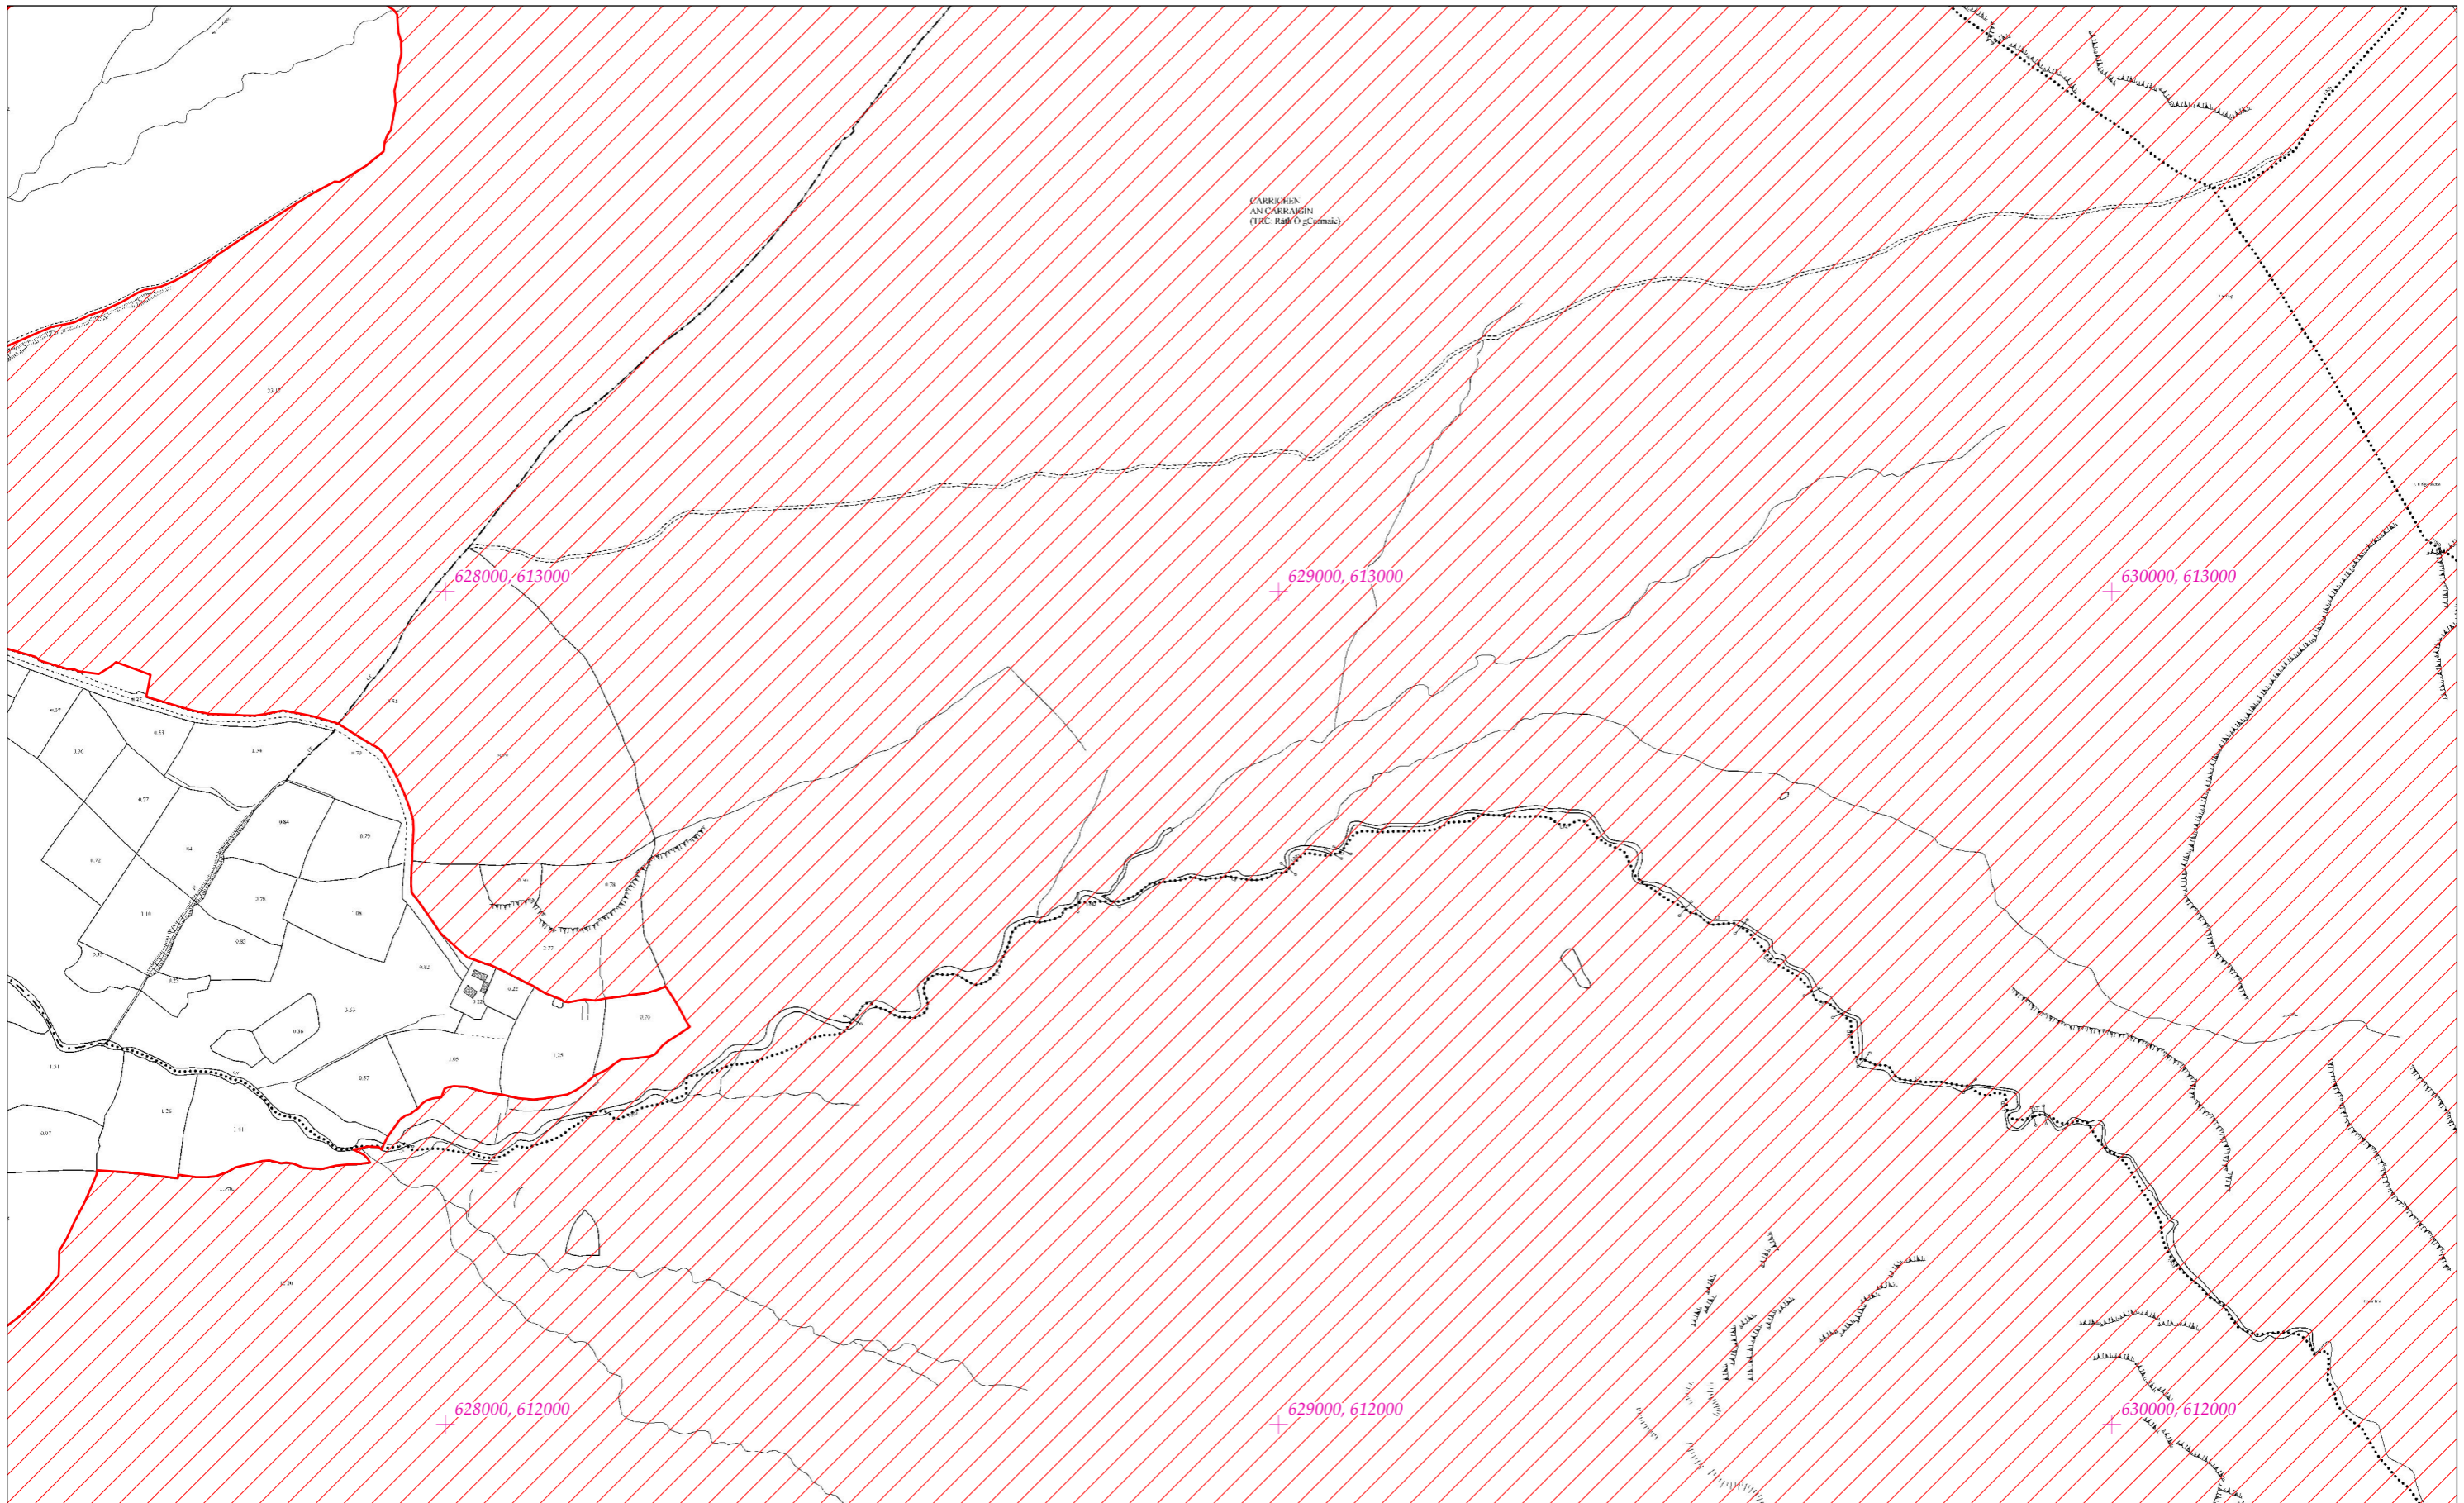

Rialachán 4(1)(b) / Regulation 4(1)(b)

Leathanach 7 de 38 (Co. Phort Láirge)
Page 7 of 38 (Co. Waterford)

LIMISTÉAR FAOI CHAOMHNÚ SPEISIALTA
SPECIAL AREA OF CONSERVATION

Suirbhéireacht Ordanáis Éireann Ceadúnas Uimhir OSI-NMA-014 © OSI / Rialtas na hÉireann
Ordnance Survey Ireland Licence No. OSI-NMA-014 © Ordnance Survey Ireland / Government of Ireland
Córas Comhordanáidí: Trasteilgean Mercator na hÉireann / Co-ordinate System: Irish Transverse Mercator

LCS Shléibhte an Chomaraigh
Comeragh Mountains SAC
1:5000 O.S. TILE 5624c 7 of 38

SITE CODE
001952

Leagan / Version: 3.01
Arna chló an / Printed on: 01/02/2023