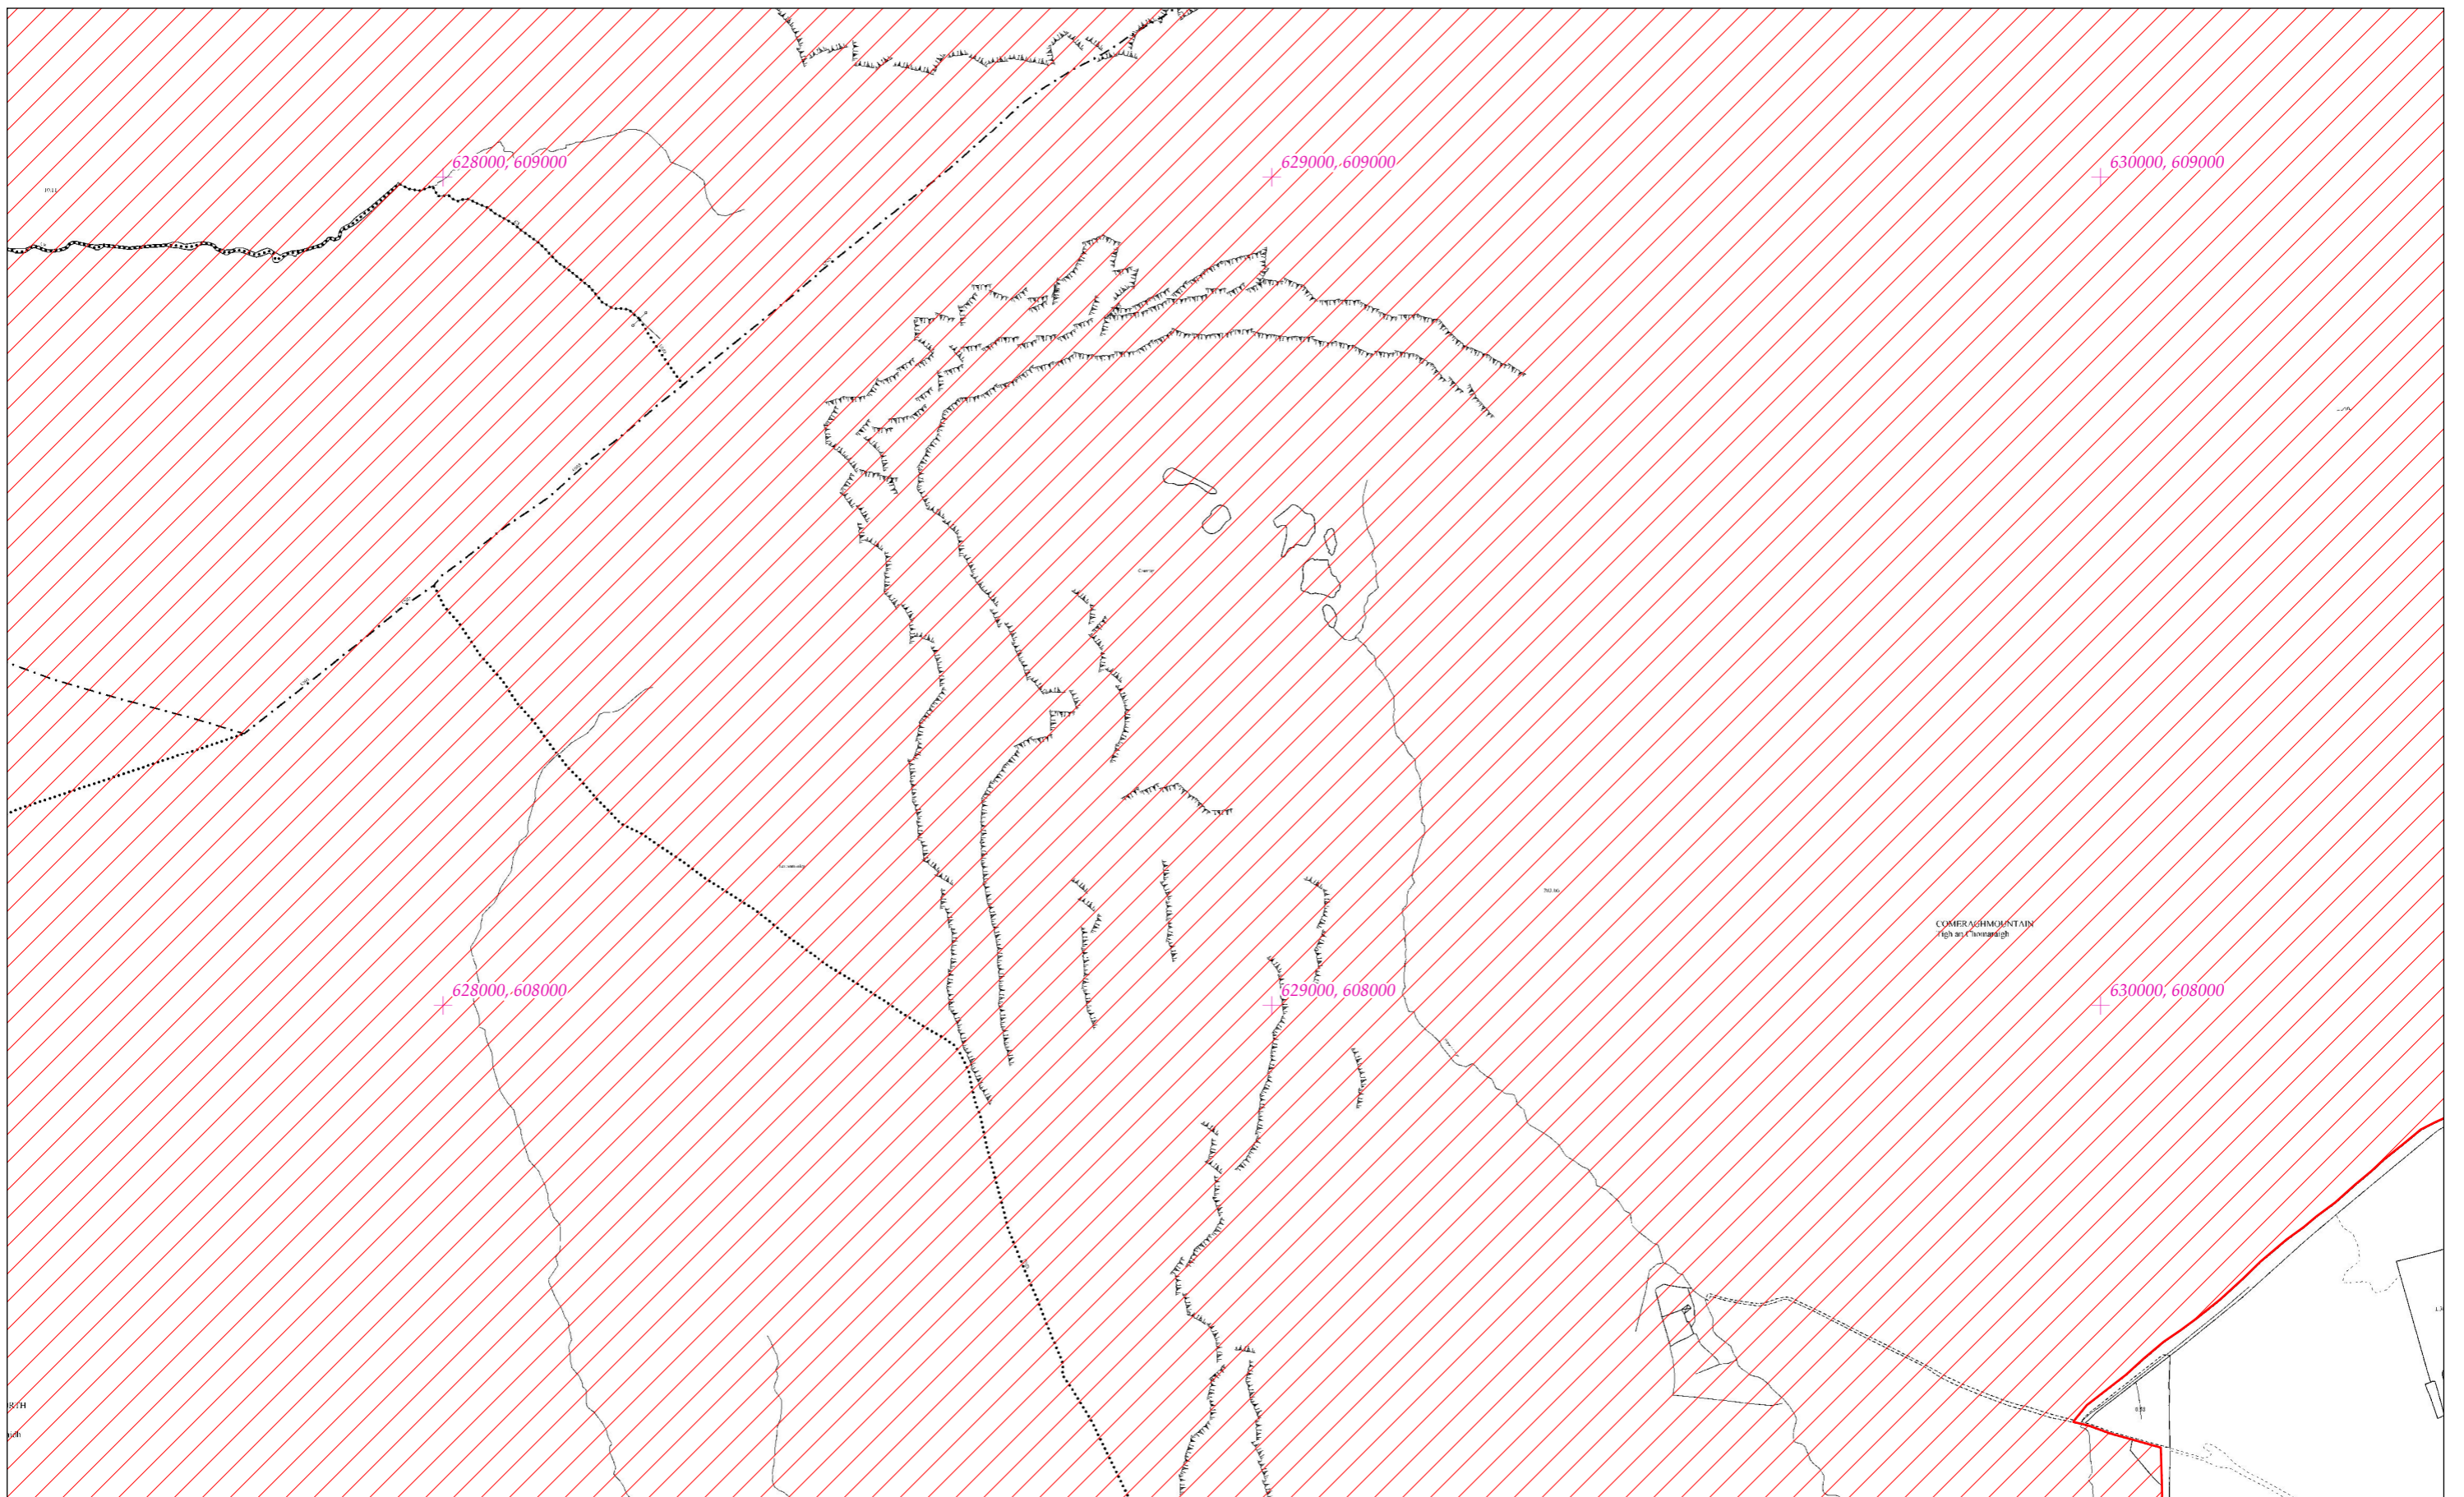

Rialachán 4(1)(b) / Regulation 4(1)(b)

Leathanach 26 de 38 (Co. Phort Láirge)
Page 26 of 38 (Co. Waterford)

LIMISTÉAR FAOI CHAOMHNÚ SPEISIALTA
SPECIAL AREA OF CONSERVATION

Suirbhéireacht Ordanáis Éireann Ceadúnas Uimhir OSI-NMA-014 © OSI / Rialtas na hÉireann
Ordnance Survey Ireland Licence No. OSI-NMA-014 © Ordnance Survey Ireland / Government of Ireland
Córas Comhordanáidí: Trasteilgean Mercator na hÉireann / Co-ordinate System: Irish Transverse Mercator

LCS Shléibhte an Chomaraigh
Comeragh Mountains SAC
1:5000 O.S. TILE 5765a 26 of 38

SITE CODE
001952

Leagan / Version: 3.01
Arna chló an / Printed on: 01/02/2023