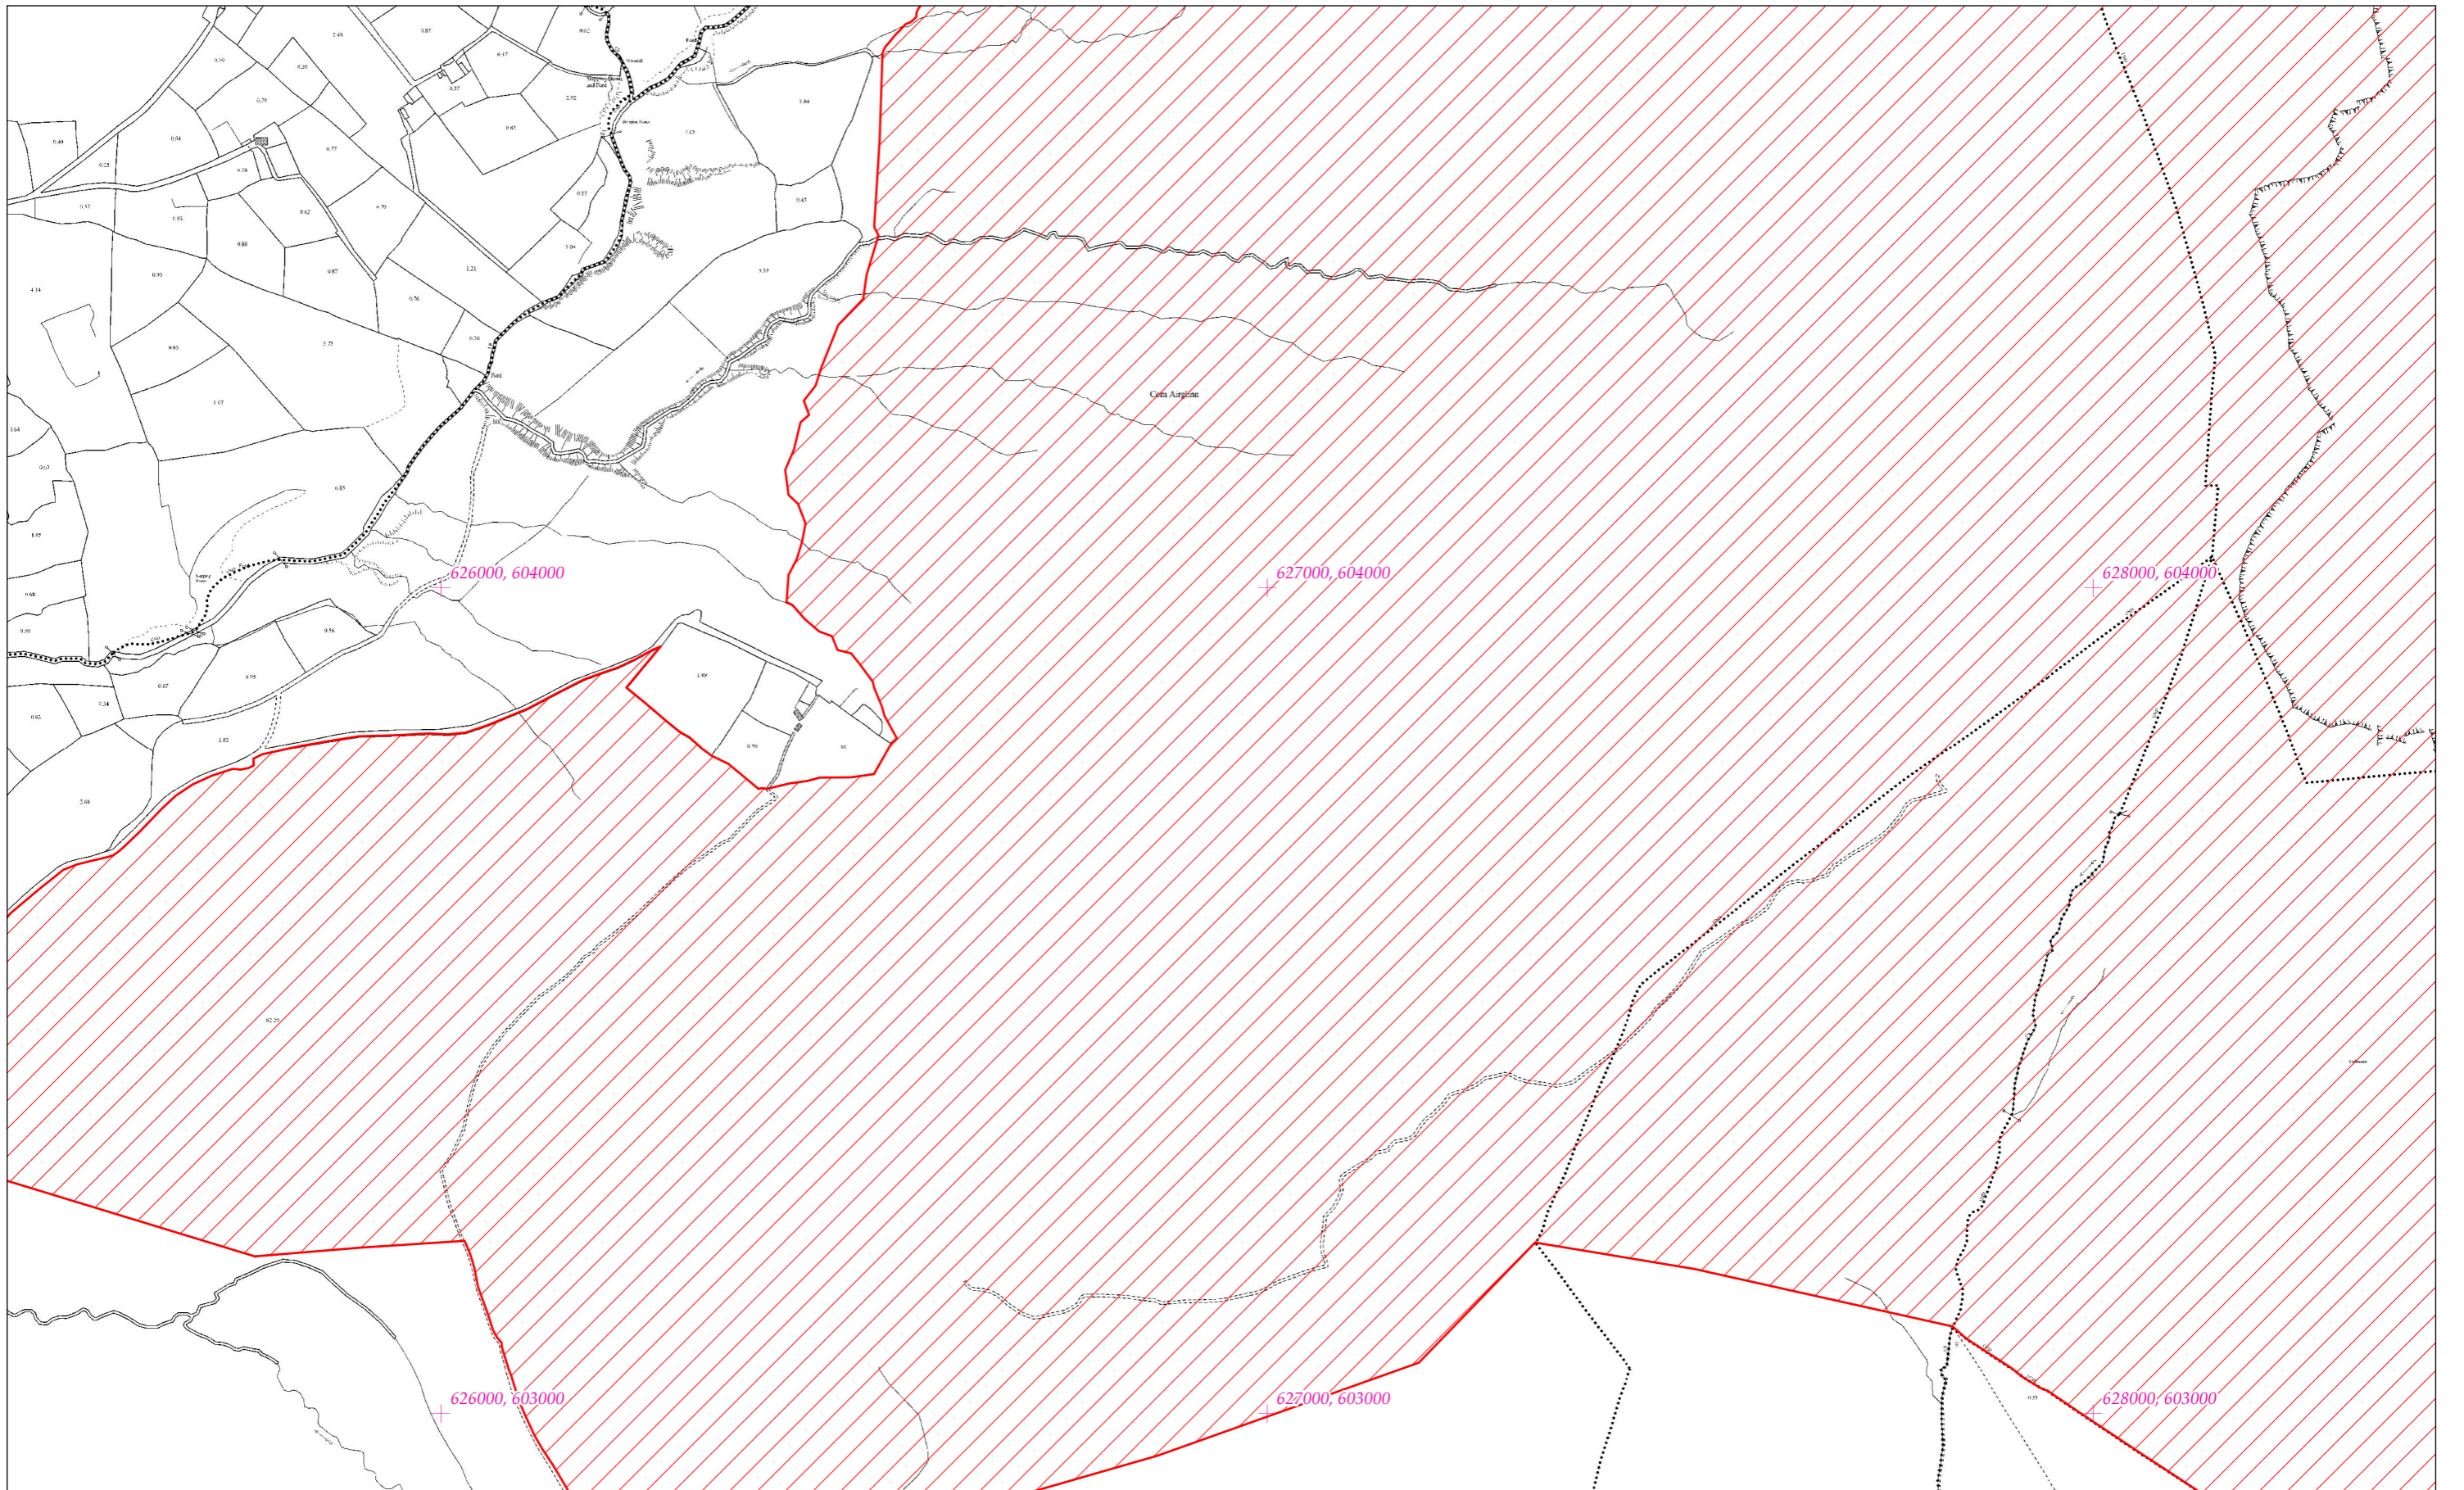

Rialachán 4(1)(b) / Regulation 4(1)(b)

Leathanach 34 de 38 (Co. Phort Láirge)
Page 34 of 38 (Co. Waterford)

LIMISTÉAR FAOI CHAOMHNÚ SPEISIALTA
SPECIAL AREA OF CONSERVATION

Suirbhéireacht Ordanáis Éireann Ceadúnas Uimhir OSI-NMA-014 © OSI / Rialtas na hÉireann
Ordnance Survey Ireland Licence No. OSI-NMA-014 © Ordnance Survey Ireland / Government of Ireland
Córas Comhordanáidí: Trasteilgean Mercator na hÉireann / Co-ordinate System: Irish Transverse Mercator

LCS Shléibhte an Chomaraigh
Comeragh Mountains SAC
1:5000 O.S. TILE 5836d 34 of 38

SITE CODE
001952

Leagan / Version: 3.01
Arna chló an / Printed on: 01/02/2023