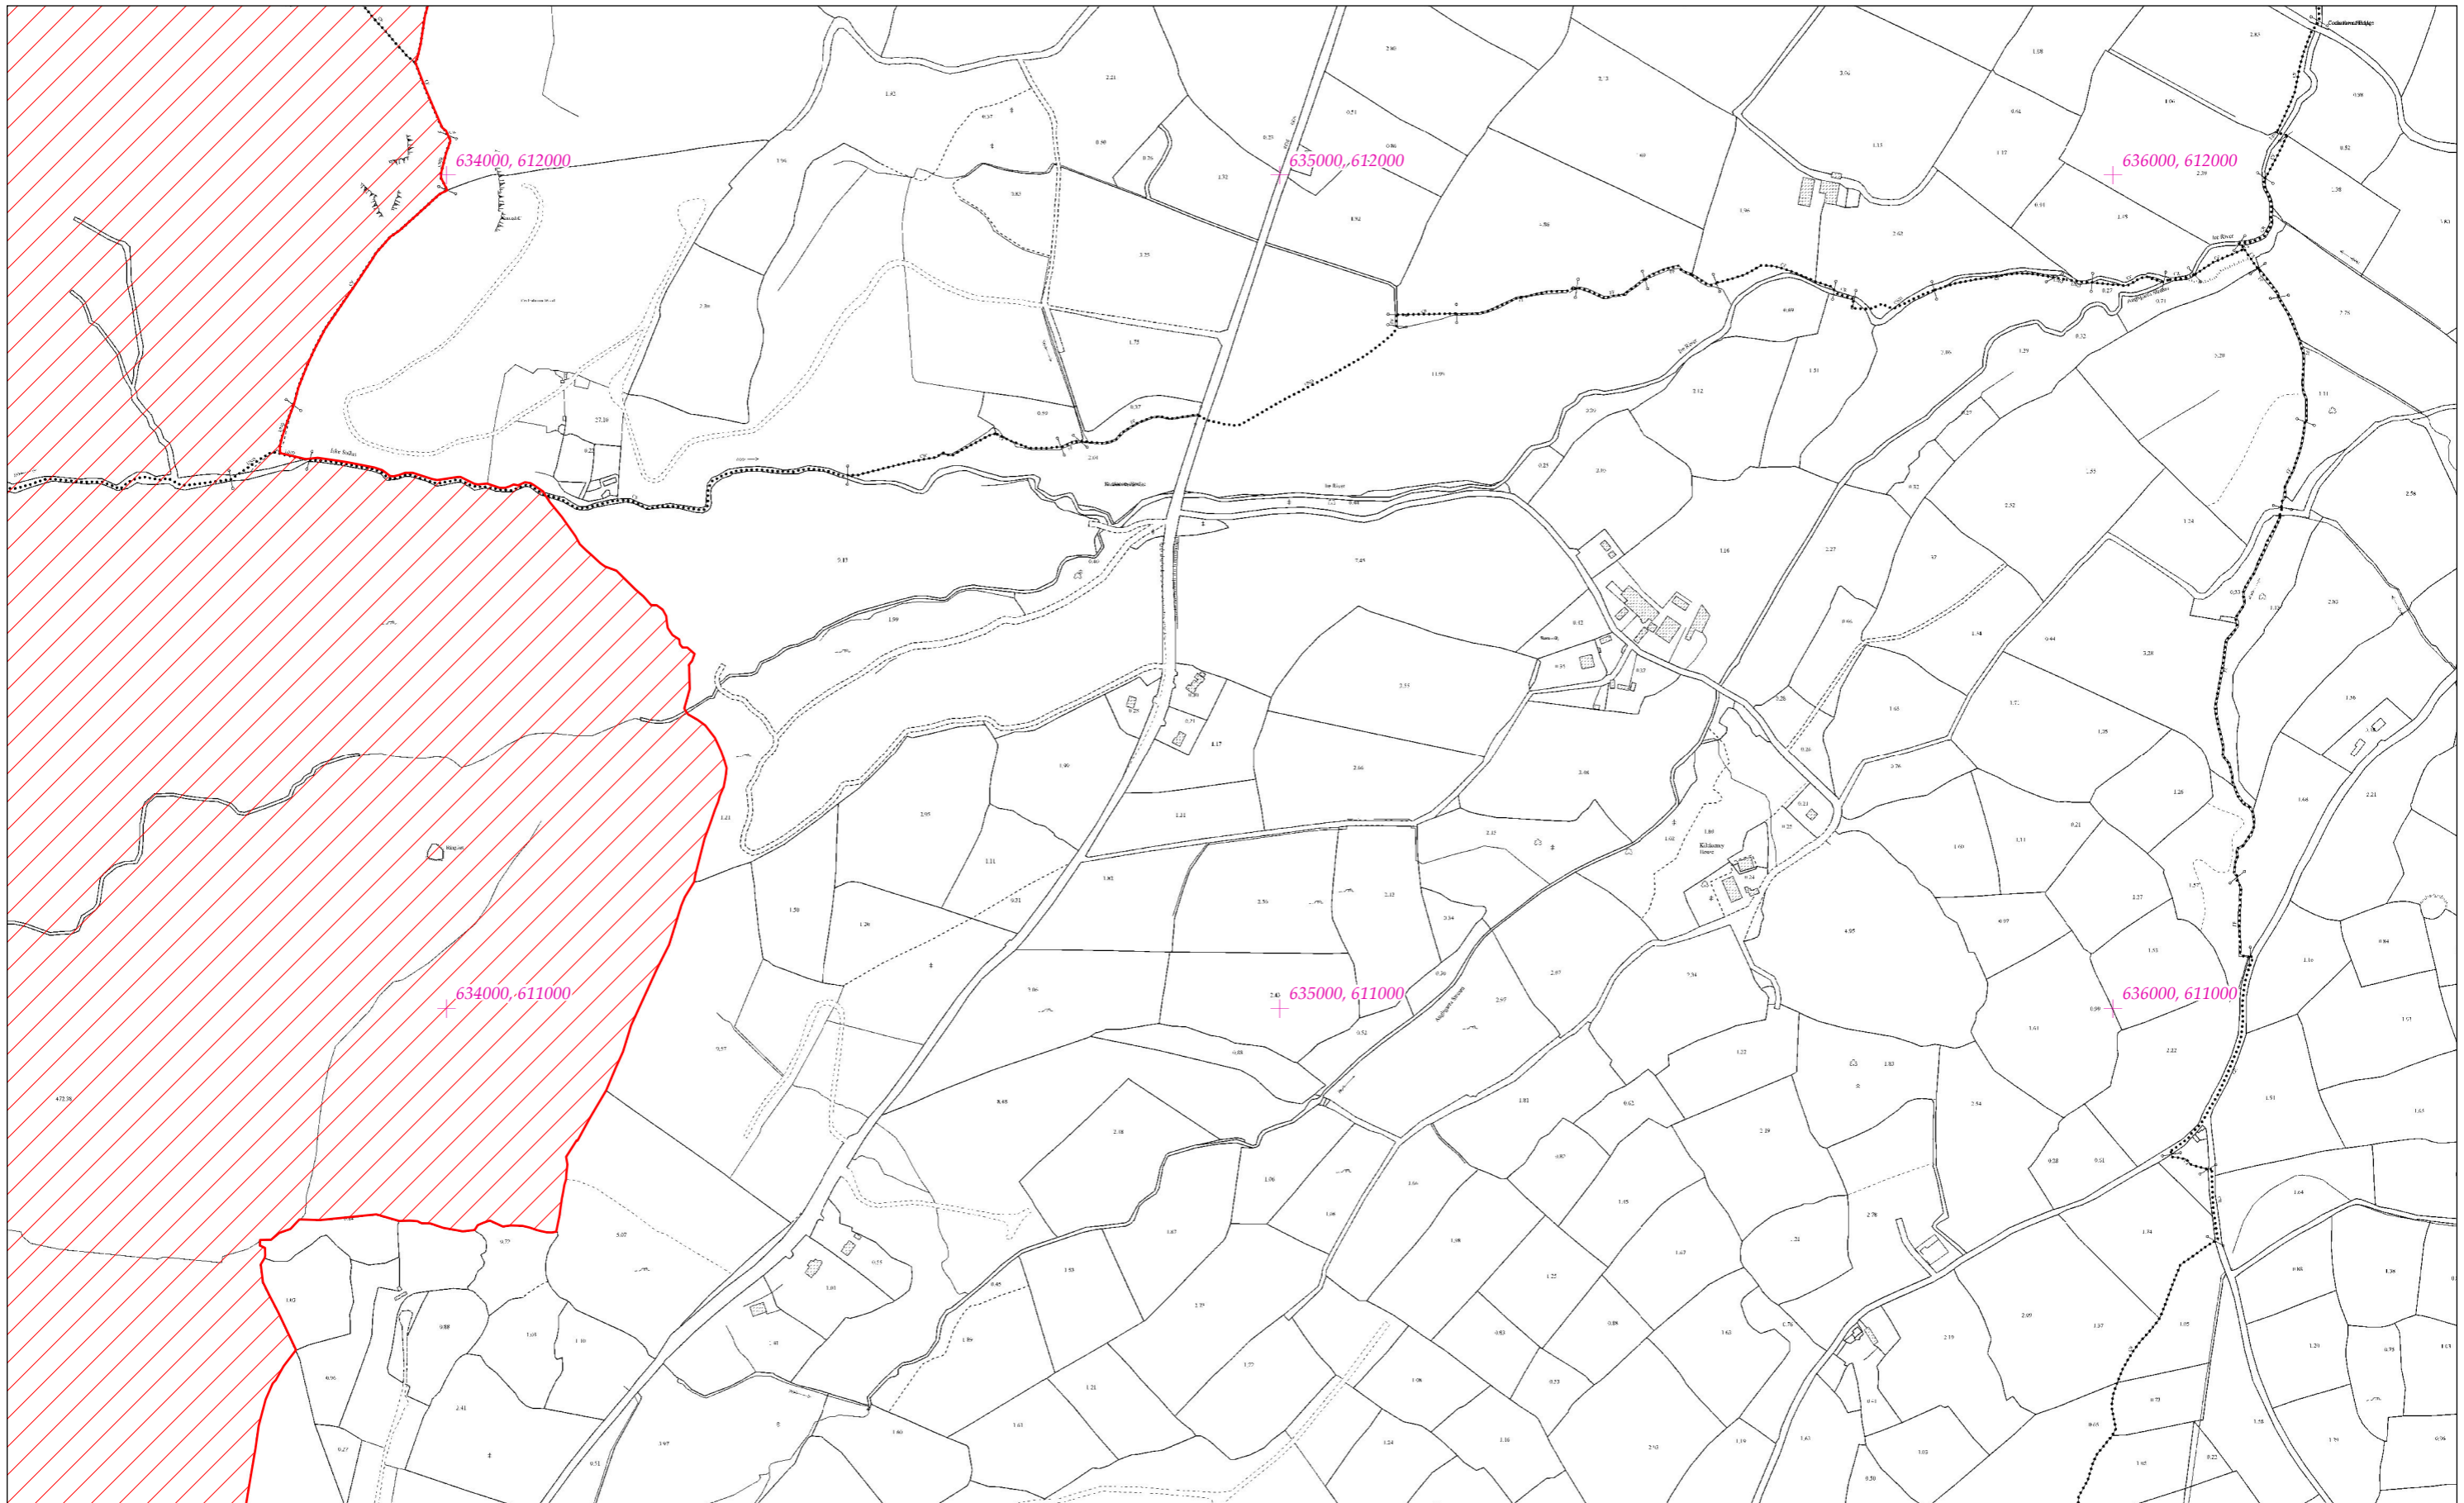

Rialachán 4(1)(b) / Regulation 4(1)(b)

Leathanach 21 de 38 (Co. Phort Láirge)
Page 21 of 38 (Co. Waterford)

LIMISTÉAR FAOI CHAOMHNÚ SPEISIALTA
SPECIAL AREA OF CONSERVATION

Suirbhéireacht Ordanáis Éireann Ceadúnas Uimhir OSI-NMA-014 © OSI / Rialtas na hÉireann
Ordnance Survey Ireland Licence No. OSI-NMA-014 © Ordnance Survey Ireland / Government of Ireland
Córas Comhordanáidí: Trasteilgean Mercator na hÉireann / Co-ordinate System: Irish Transverse Mercator

LCS Shléibhte an Chomaraigh
Comeragh Mountains SAC
1:5000 O.S. TILE 5695b 21 of 38

SITE CODE
001952

Leagan / Version: 3.01
Arna chló an / Printed on: 01/02/2023