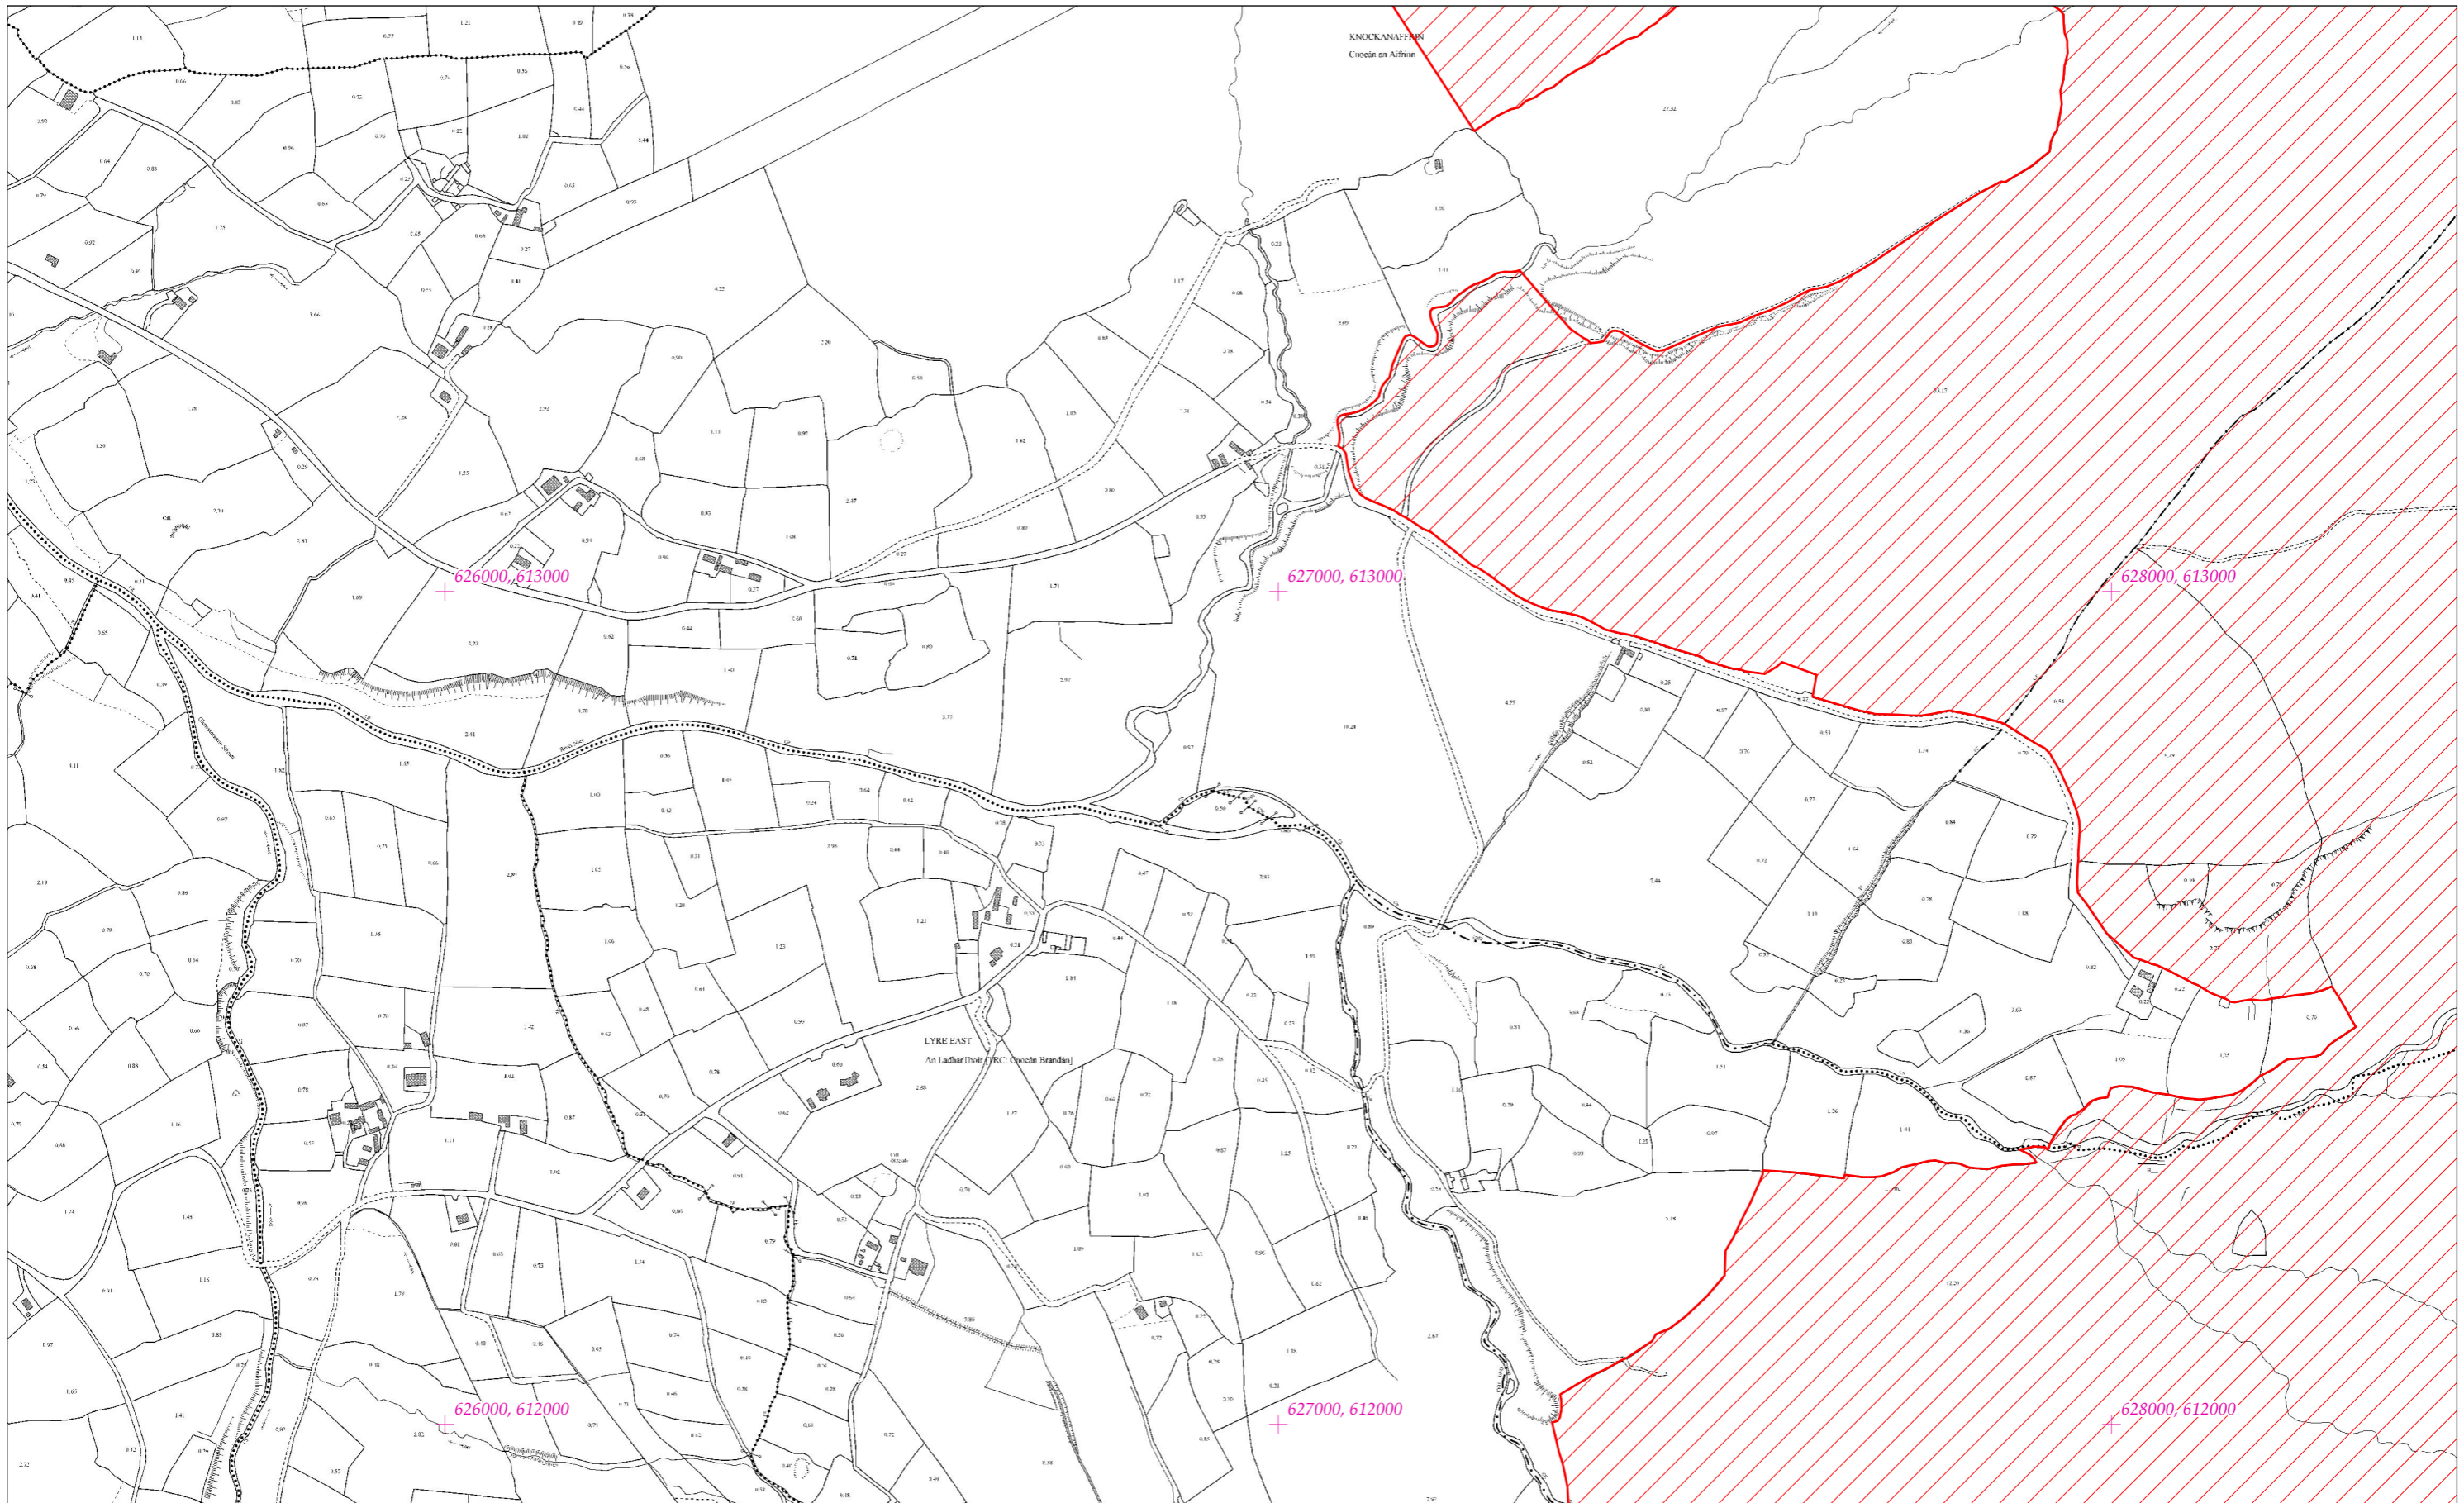

Rialachán 4(1)(b) / Regulation 4(1)(b)

Leathanach 4 de 38 (Co. Phort Láirge)
Page 4 of 38 (Co. Waterford)

LIMISTÉAR FAOI CHAOMHNÚ SPEISIALTA
SPECIAL AREA OF CONSERVATION

Suirbhéireacht Ordanáis Éireann Ceadúnas Uimhir OSI-NMA-014 © OSI / Rialtas na hÉireann
Ordnance Survey Ireland Licence No. OSI-NMA-014 © Ordnance Survey Ireland / Government of Ireland
Córas Comhordanáidí: Trasteilgean Mercator na hÉireann / Co-ordinate System: Irish Transverse Mercator

LCS Shléibhte an Chomaraigh
Comeragh Mountains SAC
1:5000 O.S. TILE 5623d 4 of 38

SITE CODE
001952

Leagan / Version: 3.01
Arna chló an / Printed on: 01/02/2023