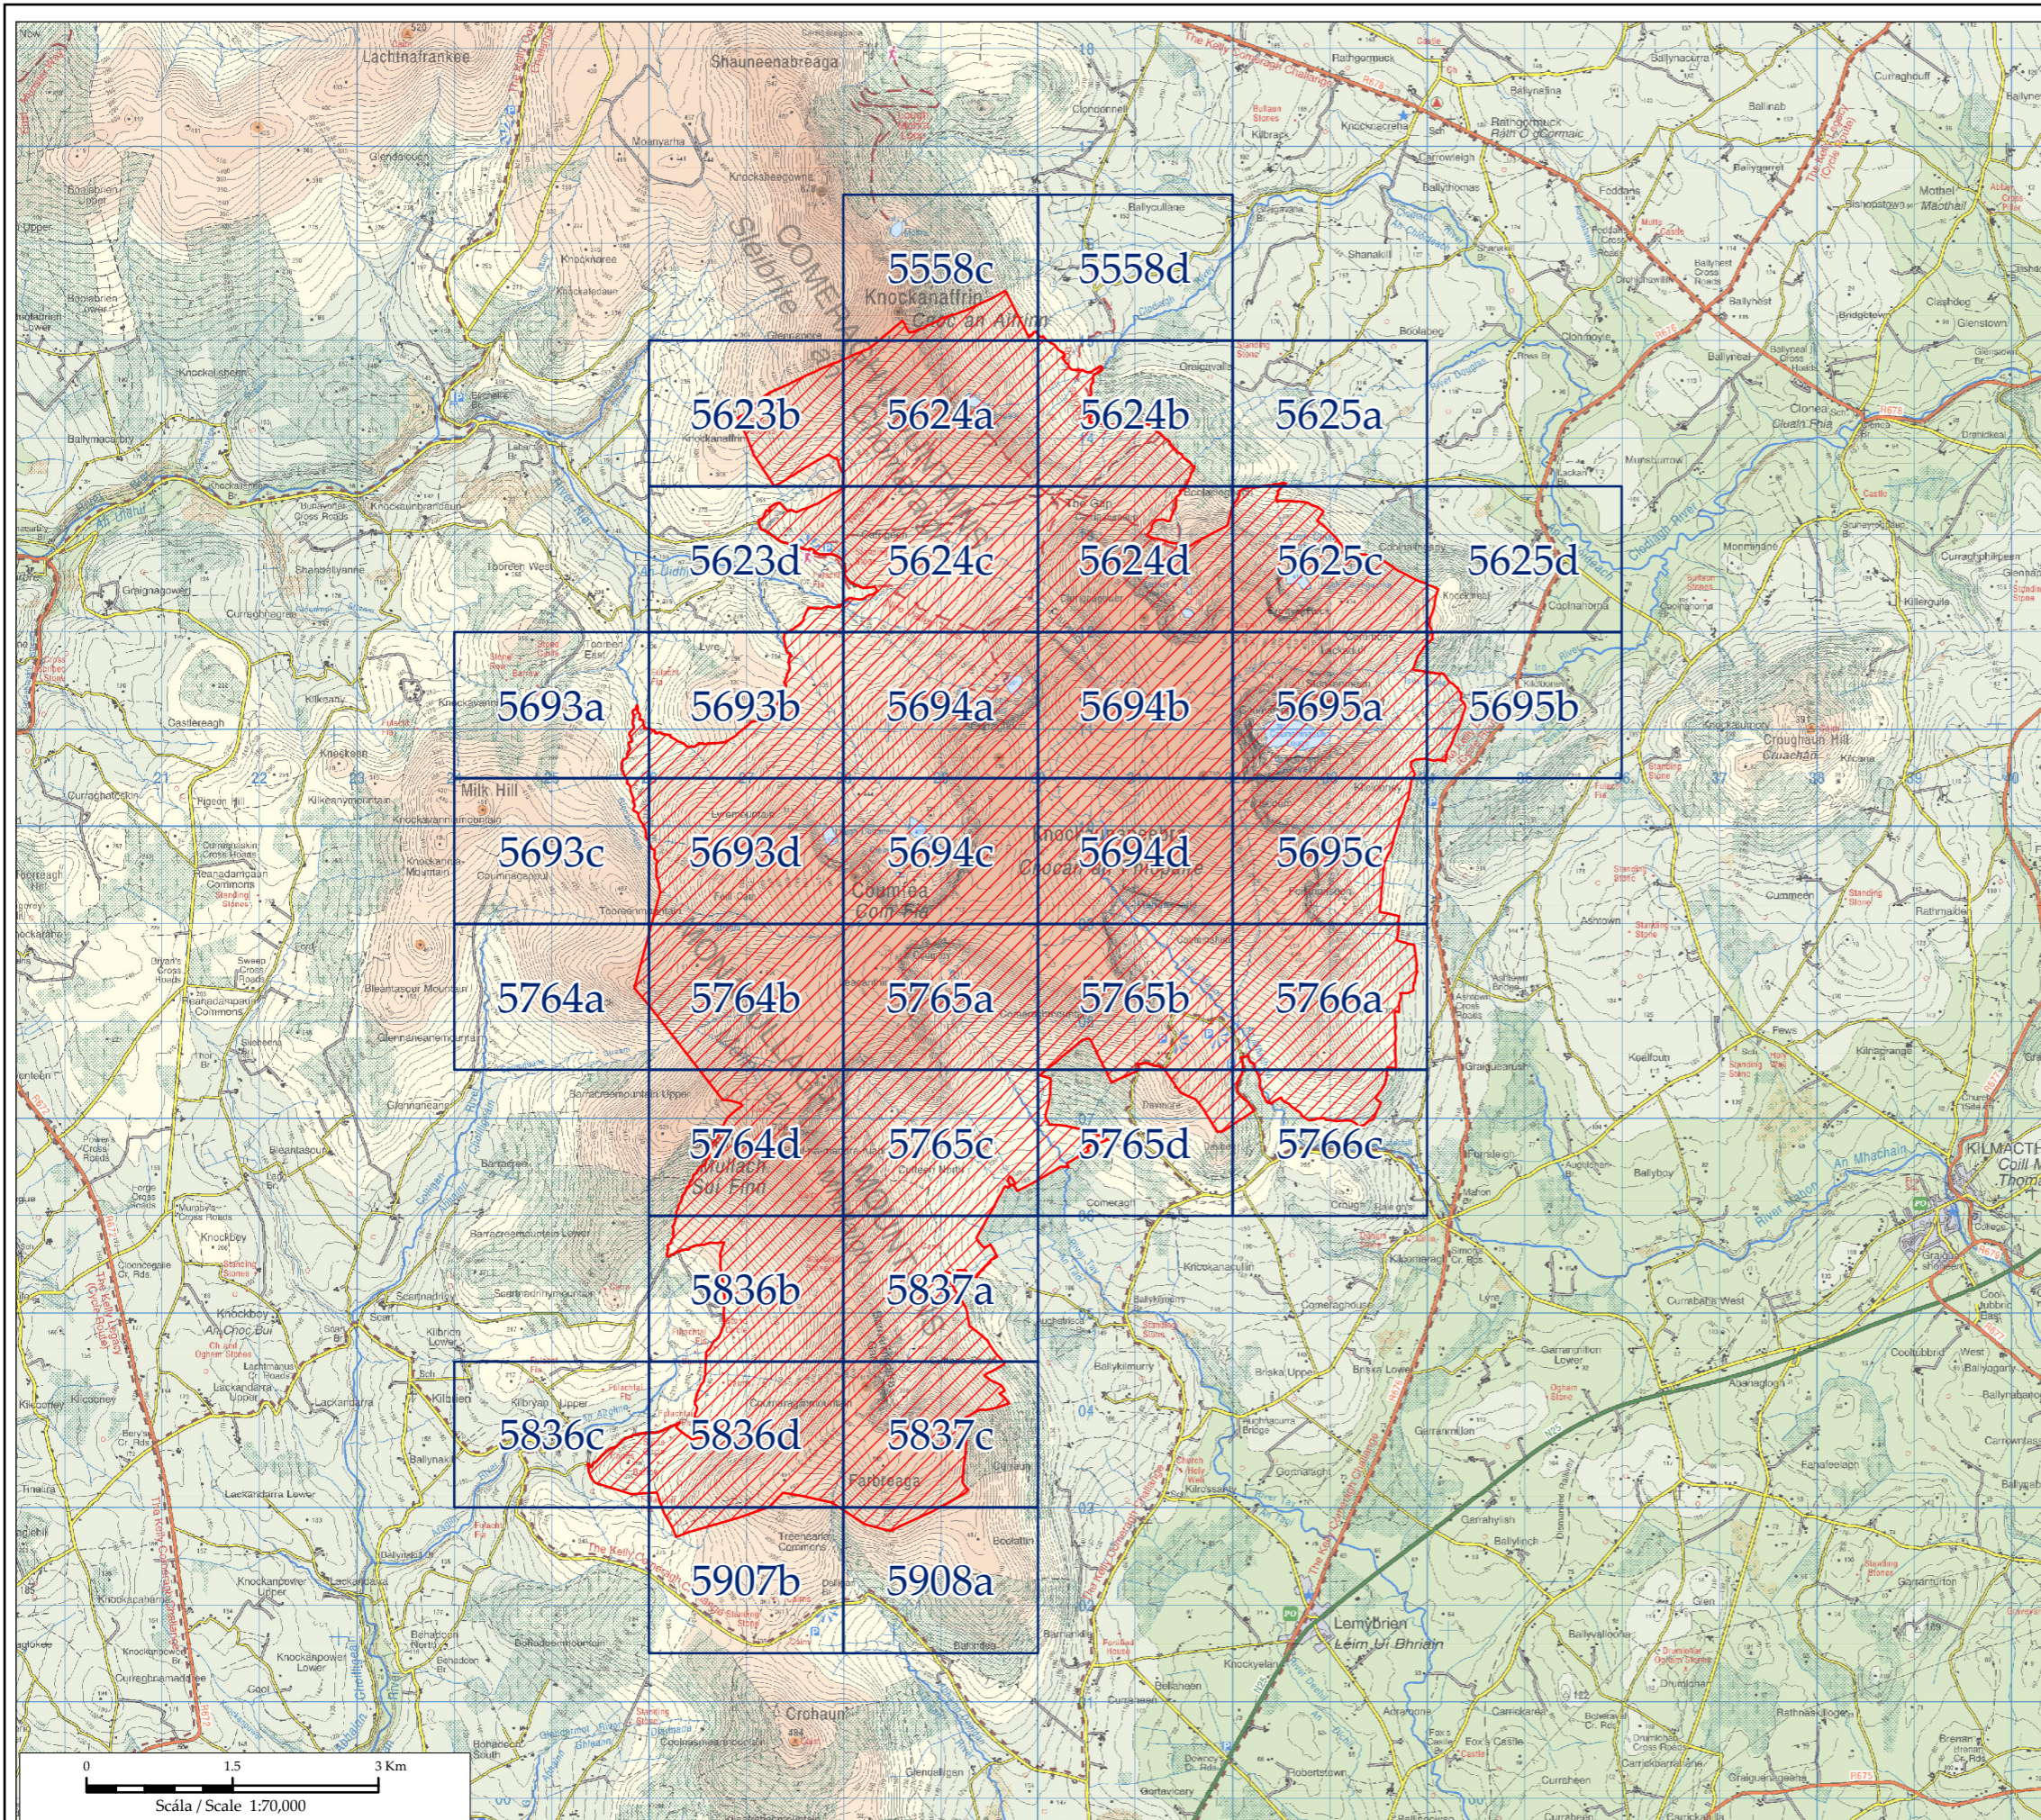

Sceideal 1 / Schedule 1

LIMISTÉAR FAOI CHAOMHNÚ SPEISIALTA SPECIAL AREA OF CONSERVATION

- Limistéar faoi Chaomhnú Speisialta
  Special Area of Conservation
- Rialachán 4(1)(b) Innéacs Mapa Mionsonraithe
  Regulation 4(1)(b) Detail Map Index

LCS Shléibhte an Chomaraigh Comeragh Mountains SAC 001952

Achar / Area 6,292.69 ha

Co. Phort Láirge
Co. Waterford

Suirbhéireacht Ordánais Éireann Ceadúnas Uimhir OSI-NMA-014 © OSI / Rialtas na hÉireann
Ordnance Survey Ireland Licence No. OSI-NMA-014 © Ordnance Survey Ireland / Government of Ireland
Córas Comhordanáidí: Trasteigean Mercator na hÉireann / Co-ordinate System: Irish Transverse Mercator

Leagan / Version: 3.01

Arna chló an / Printed on: 01/02/2023