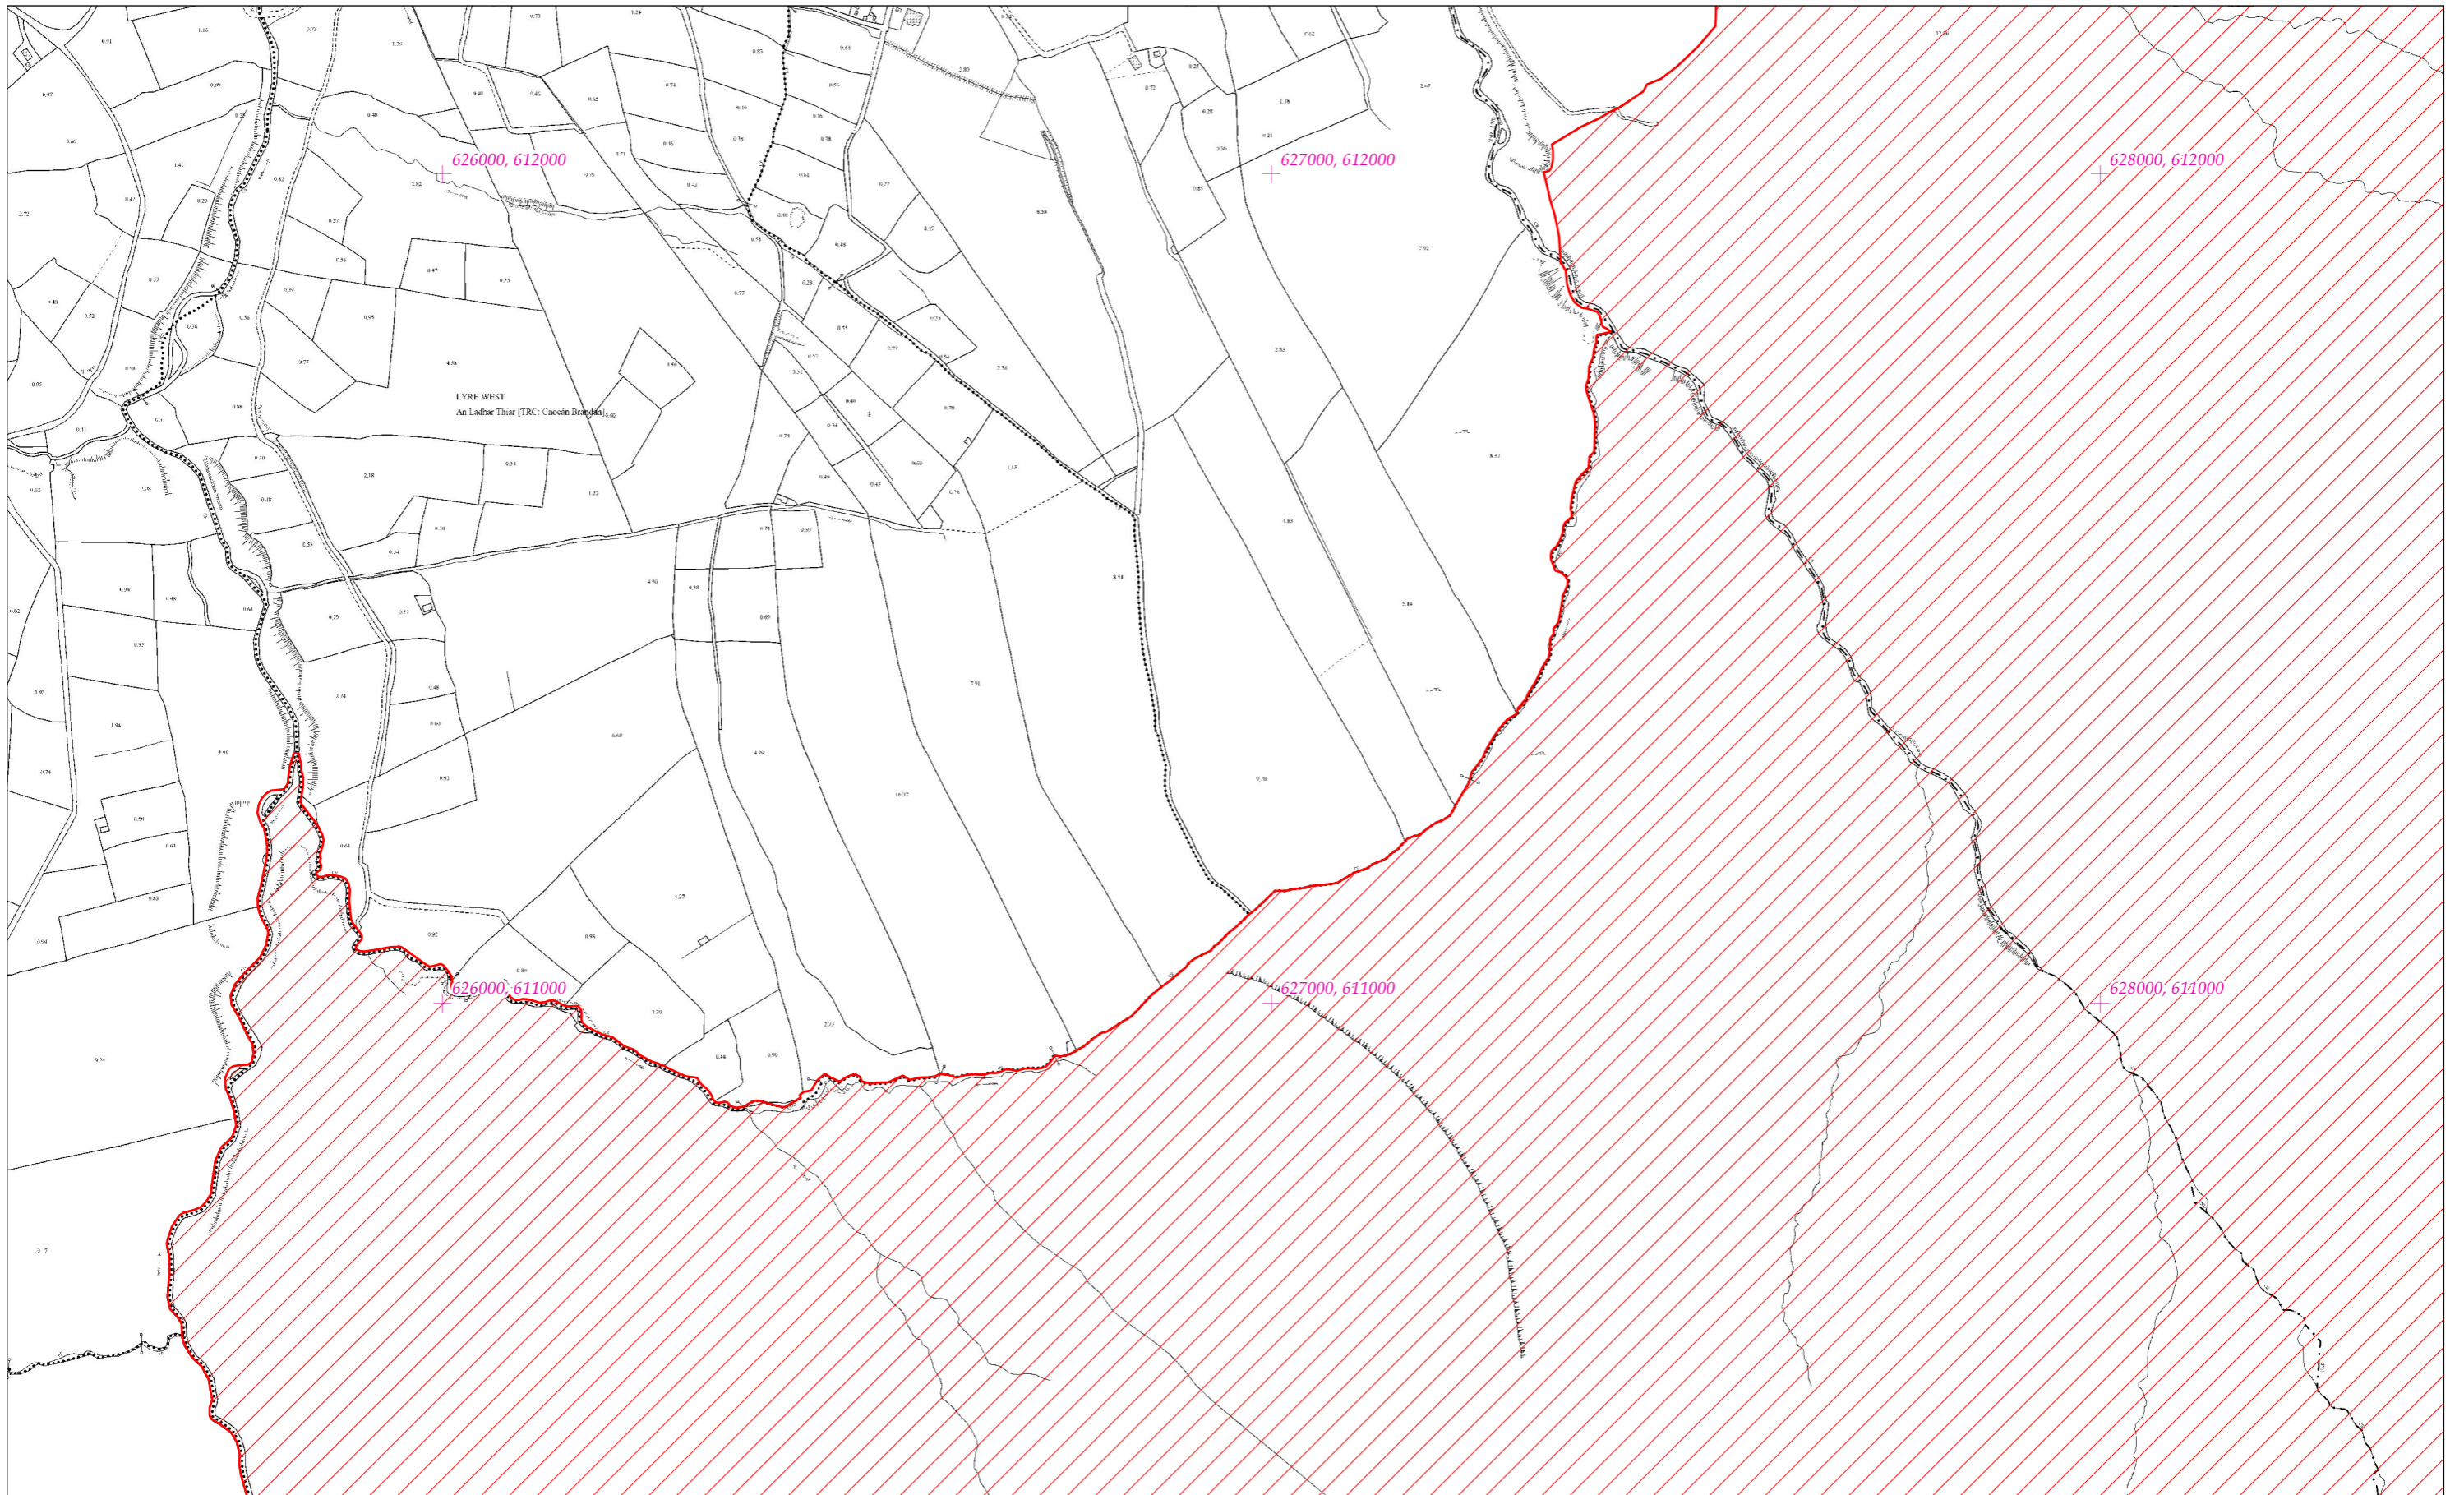

Rialachán 4(1)(b) / Regulation 4(1)(b)

Leathanach 13 de 38 (Co. Phort Láirge)
Page 13 of 38 (Co. Waterford)

LIMISTÉAR FAOI CHAOMHNÚ SPEISIALTA
SPECIAL AREA OF CONSERVATION

Suirbhéireacht Ordanáis Éireann Ceadúnas Uimhir OSI-NMA-014 © OSI / Rialtas na hÉireann
Ordnance Survey Ireland Licence No. OSI-NMA-014 © Ordnance Survey Ireland / Government of Ireland
Córas Comhordanáidí: Trasteilgean Mercator na hÉireann / Co-ordinate System: Irish Transverse Mercator

LCS Shléibhte an Chomaraigh
Comeragh Mountains SAC
1:5000 O.S. TILE 5693b 13 of 38

SITE CODE
001952

Leagan / Version: 3.01
Arna chló an / Printed on: 01/02/2023