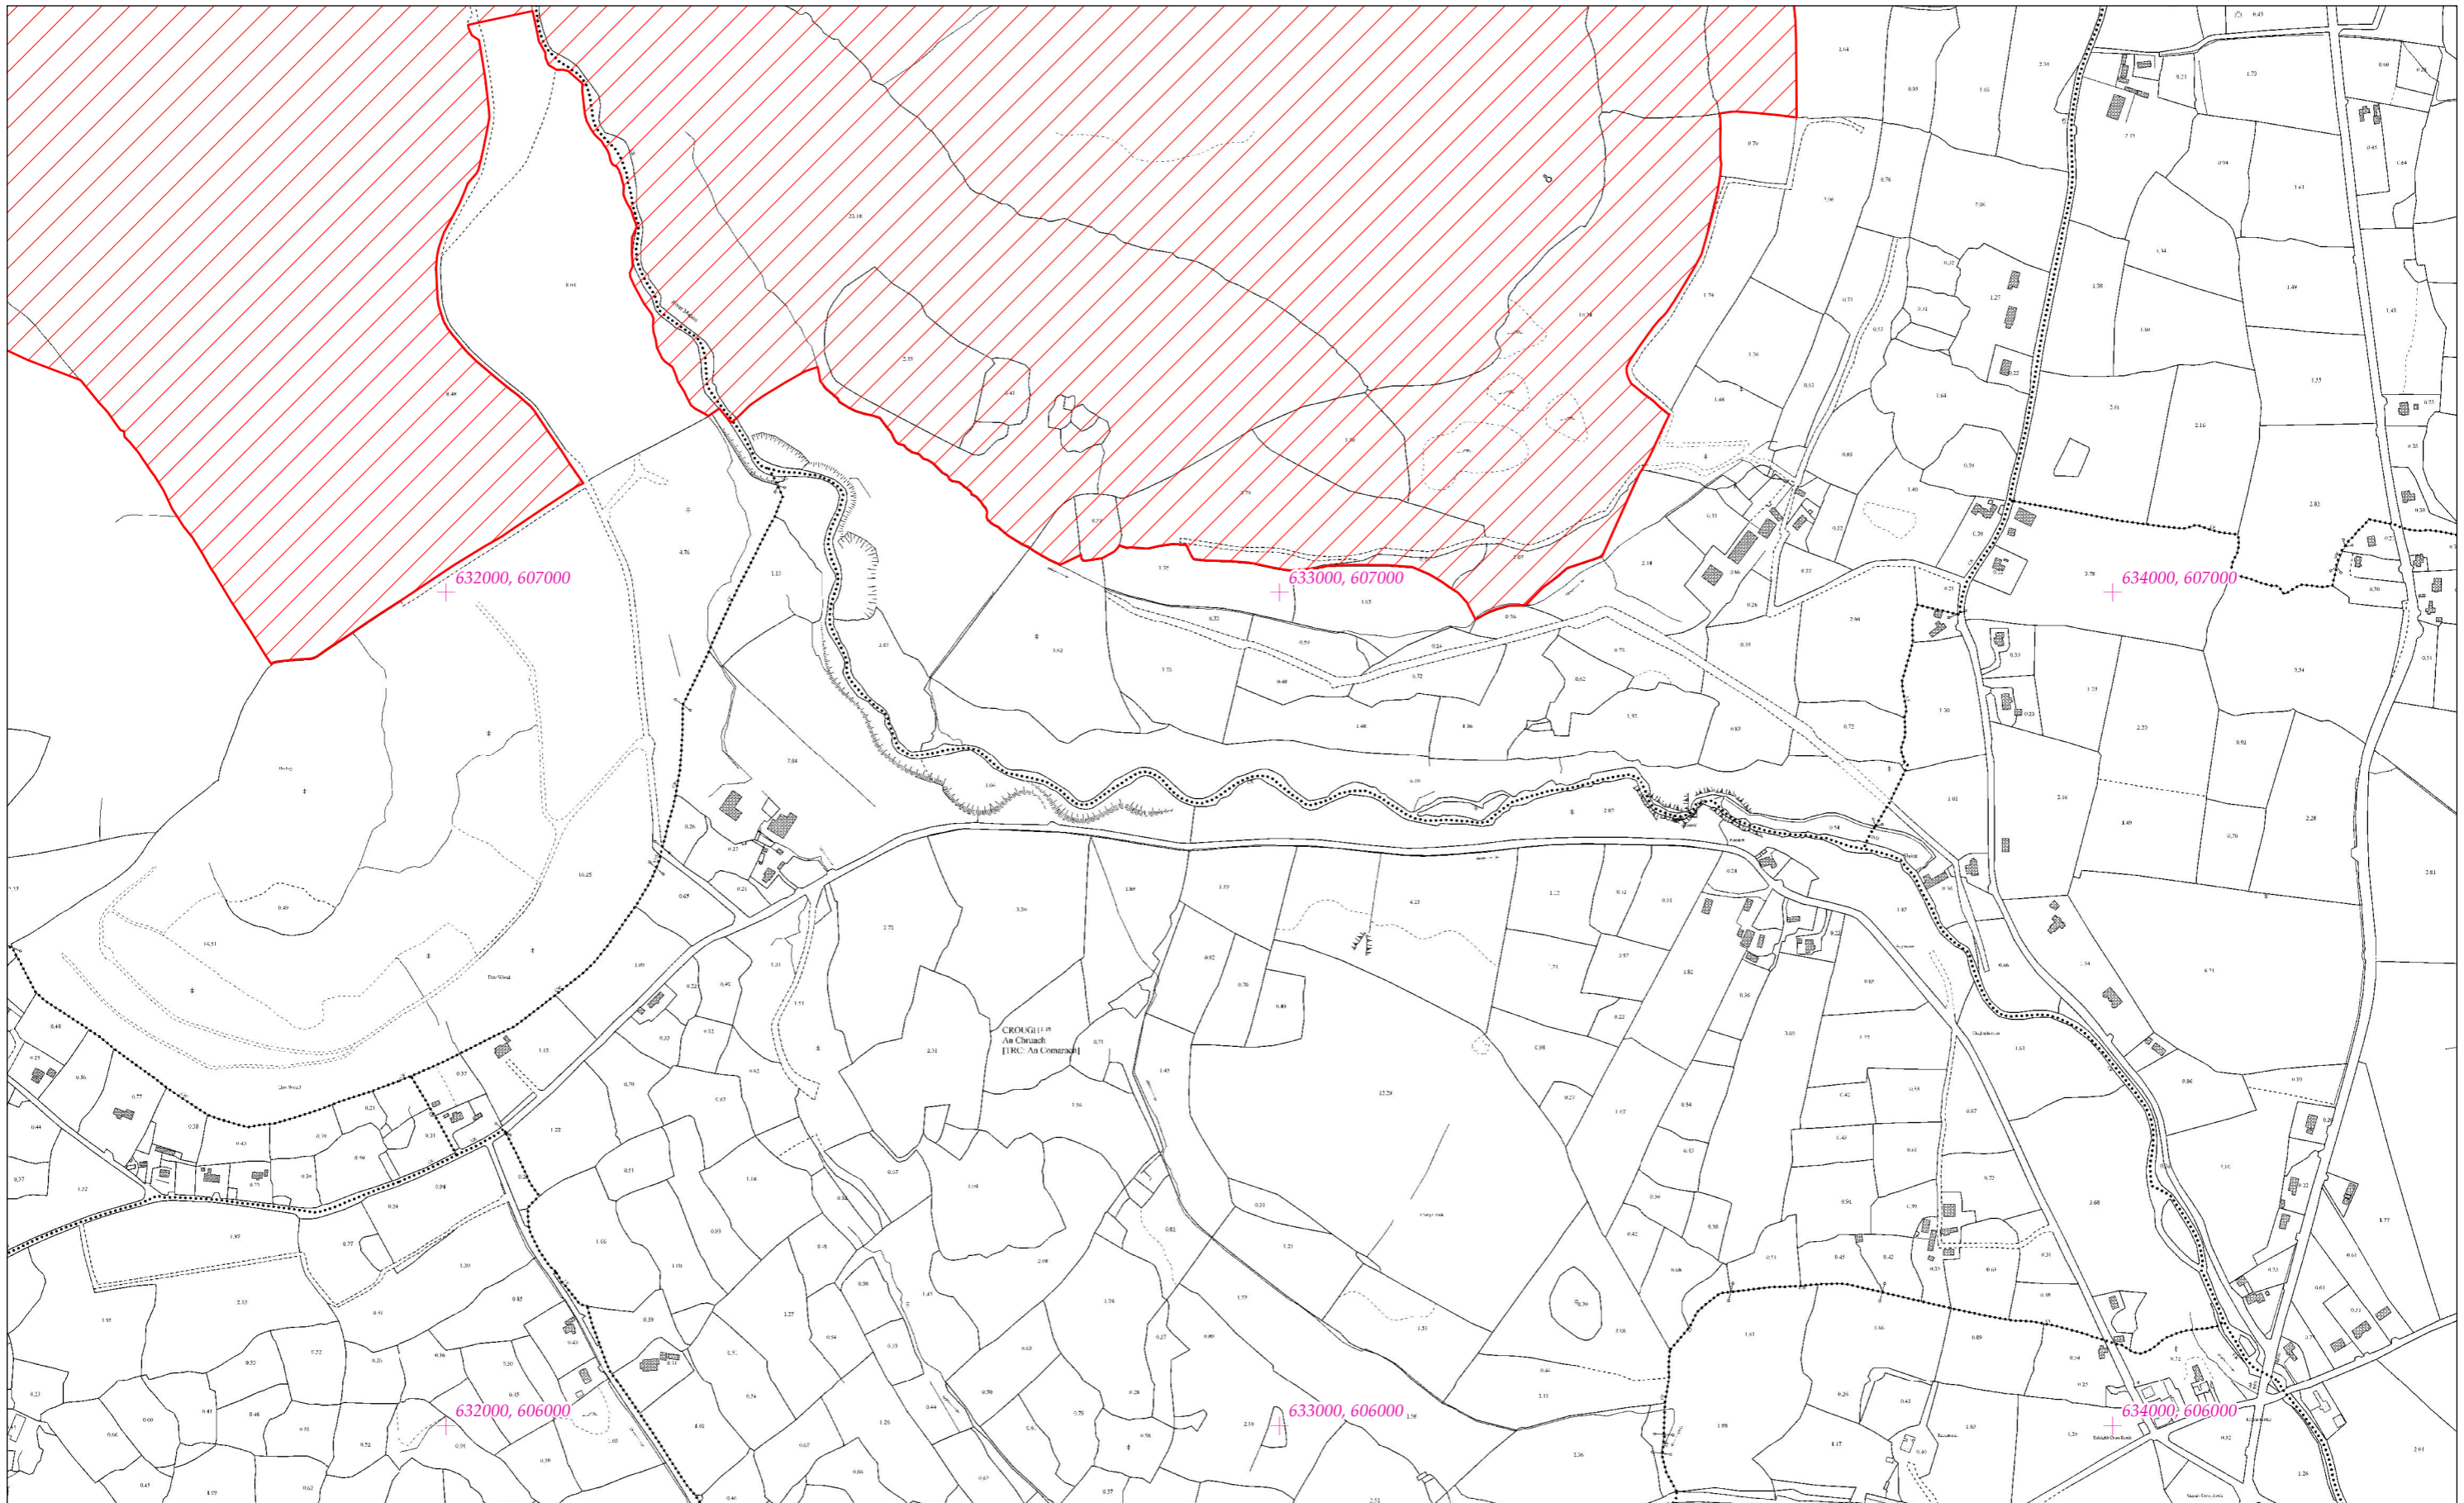

Rialachán 4(1)(b) / Regulation 4(1)(b)

Leathanach 31 de 38 (Co. Phort Láirge)
Page 31 of 38 (Co. Waterford)

LIMISTÉAR FAOI CHAOMHNÚ SPEISIALTA
SPECIAL AREA OF CONSERVATION

Suirbhéireacht Ordanáis Éireann Ceadúnas Uimhir OSI-NMA-014 © OSI / Rialtas na hÉireann
Ordnance Survey Ireland Licence No. OSI-NMA-014 © Ordnance Survey Ireland / Government of Ireland
Córas Comhordanáidí: Trasteilgean Mercator na hÉireann / Co-ordinate System: Irish Transverse Mercator

LCS Shléibhte an Chomaraigh
Comeragh Mountains SAC
1:5000 O.S. TILE 5766c 31 of 38

SITE CODE
001952

Leagan / Version: 3.01
Arna chló an / Printed on: 01/02/2023