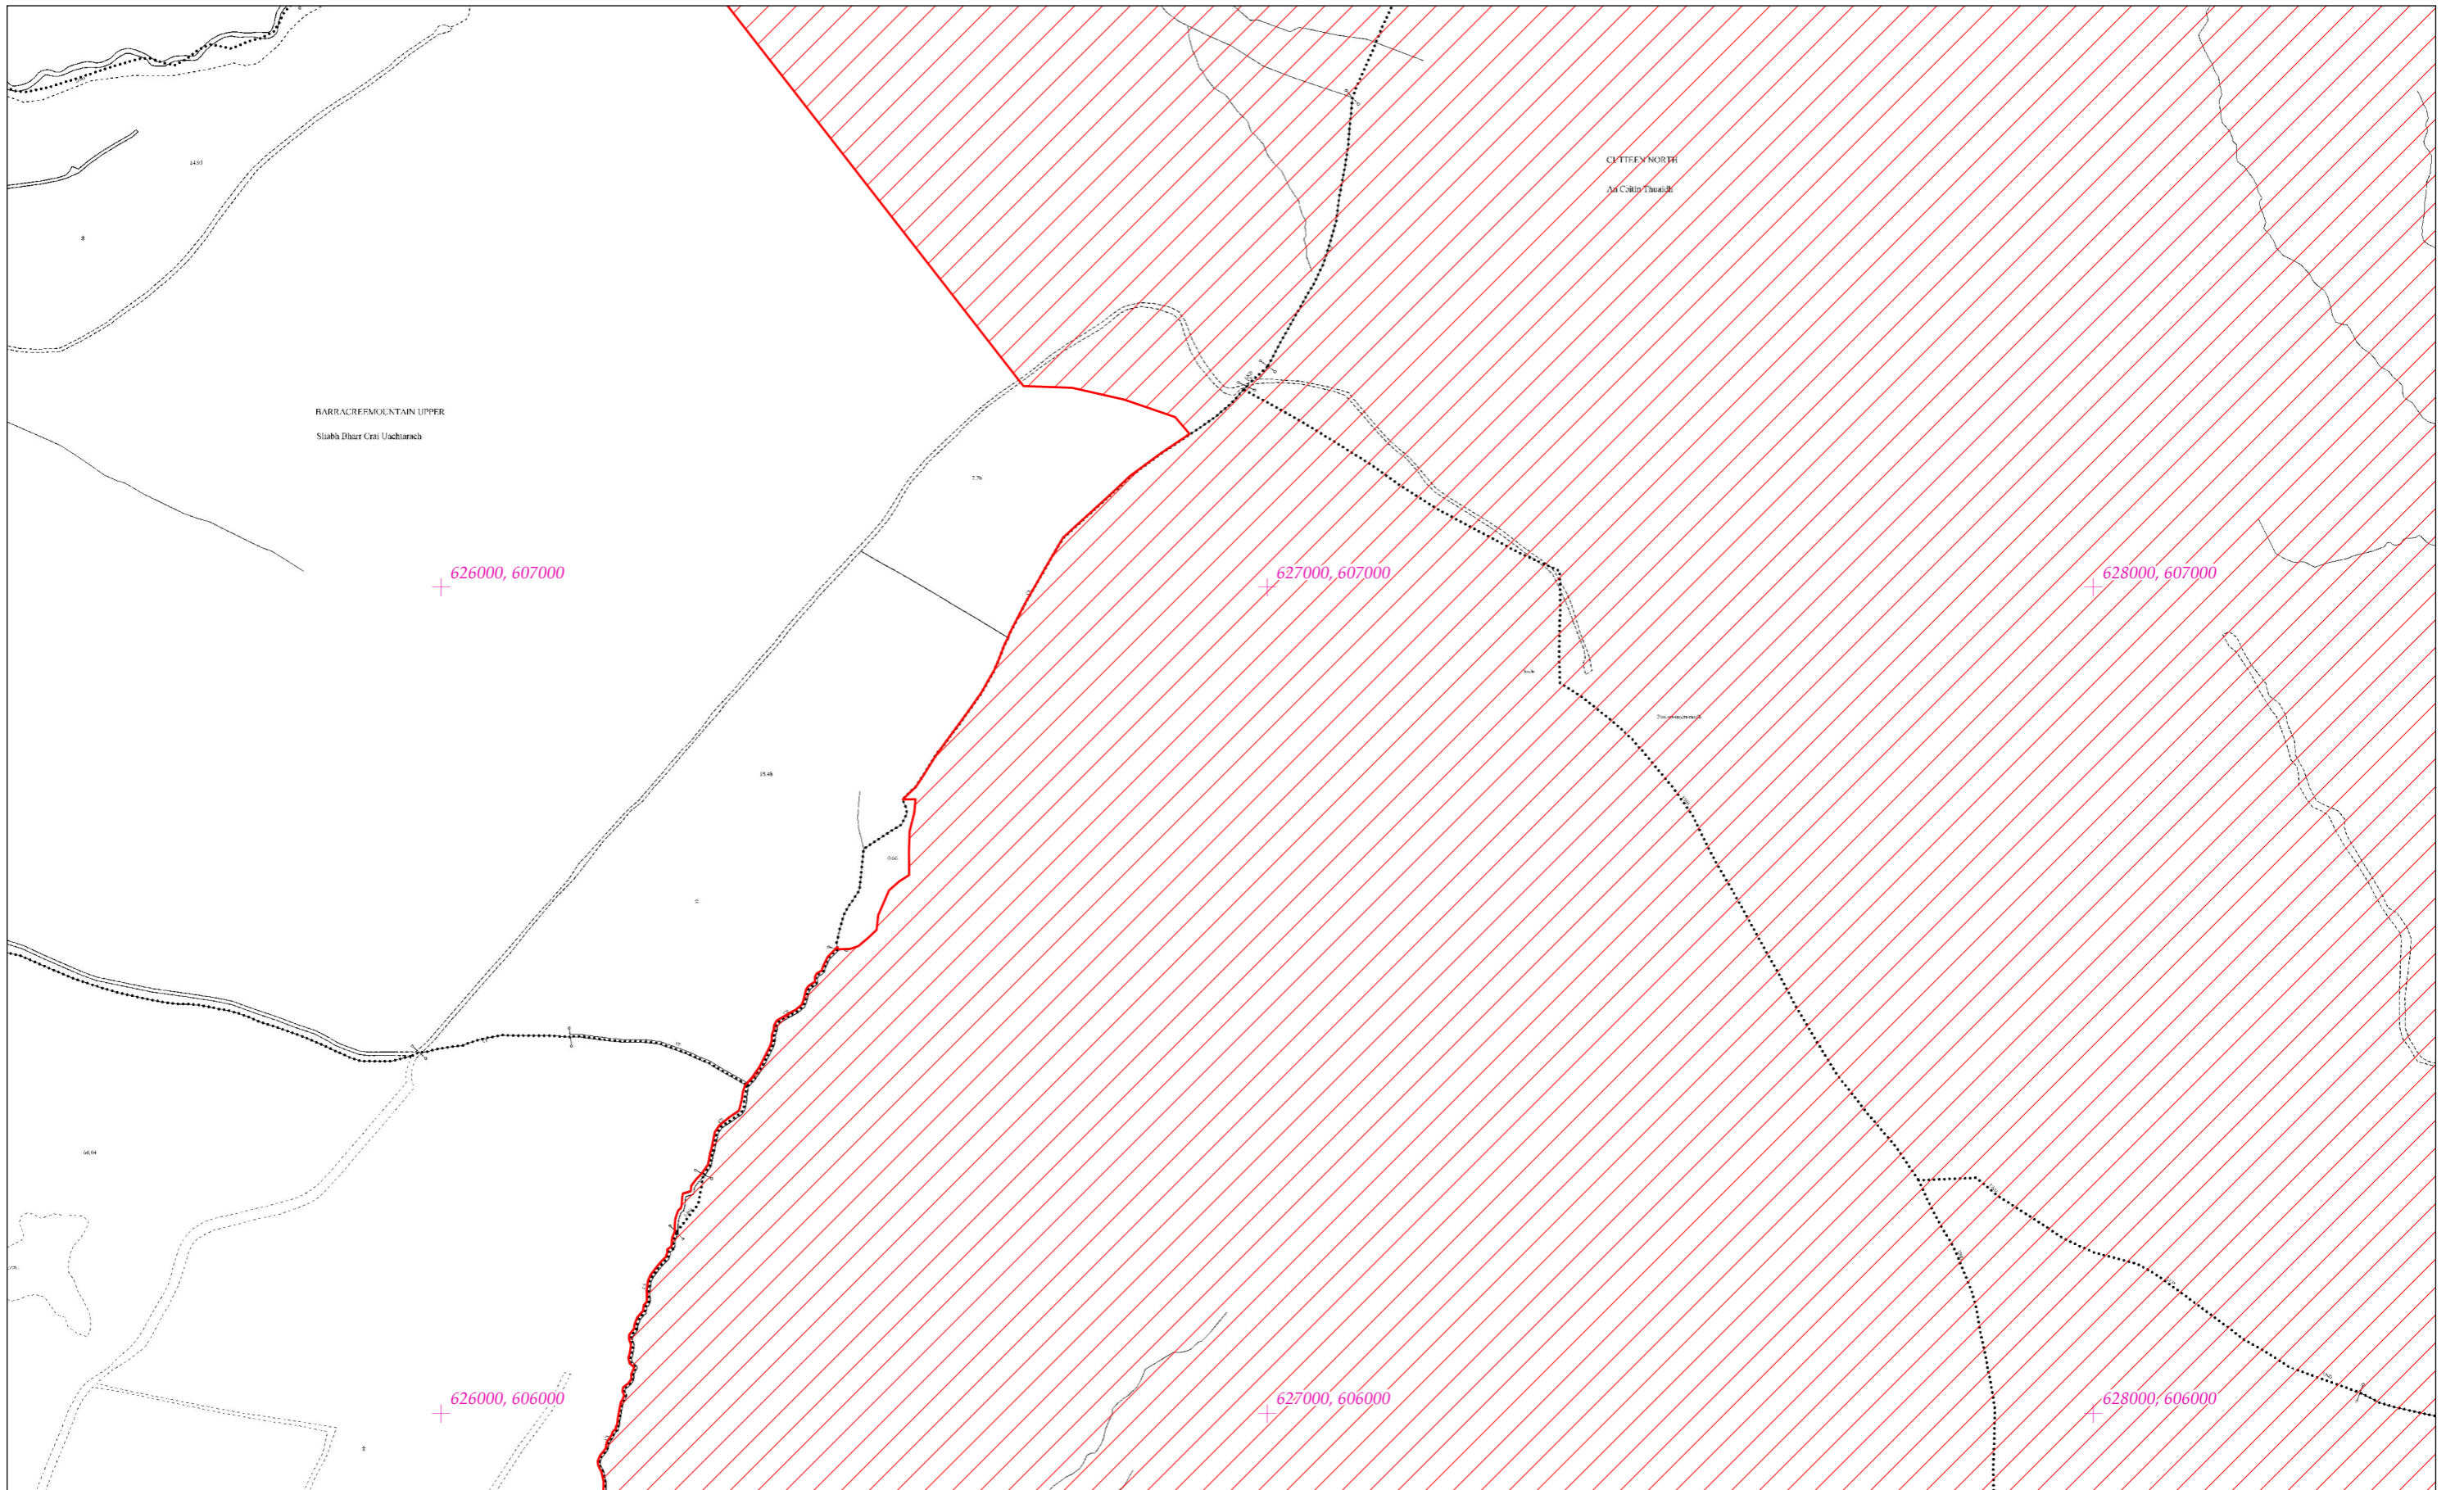

Rialachán 4(1)(b) / Regulation 4(1)(b)

Leathanach 25 de 38 (Co. Phort Láirge)
Page 25 of 38 (Co. Waterford)

LIMISTÉAR FAOI CHAOMHNÚ SPEISIALTA
SPECIAL AREA OF CONSERVATION

Suirbhéireacht Ordanáis Éireann Ceadúnas Uimhir OSI-NMA-014 © OSI / Rialtas na hÉireann
Ordnance Survey Ireland Licence No. OSI-NMA-014 © Ordnance Survey Ireland / Government of Ireland
Córas Comhordanáidí: Trasteilgean Mercator na hÉireann / Co-ordinate System: Irish Transverse Mercator

LCS Shléibhte an Chomaraigh
Comeragh Mountains SAC
1:5000 O.S. TILE 5764d 25 of 38

SITE CODE
001952

Leagan / Version: 3.01
Arna chló an / Printed on: 01/02/2023