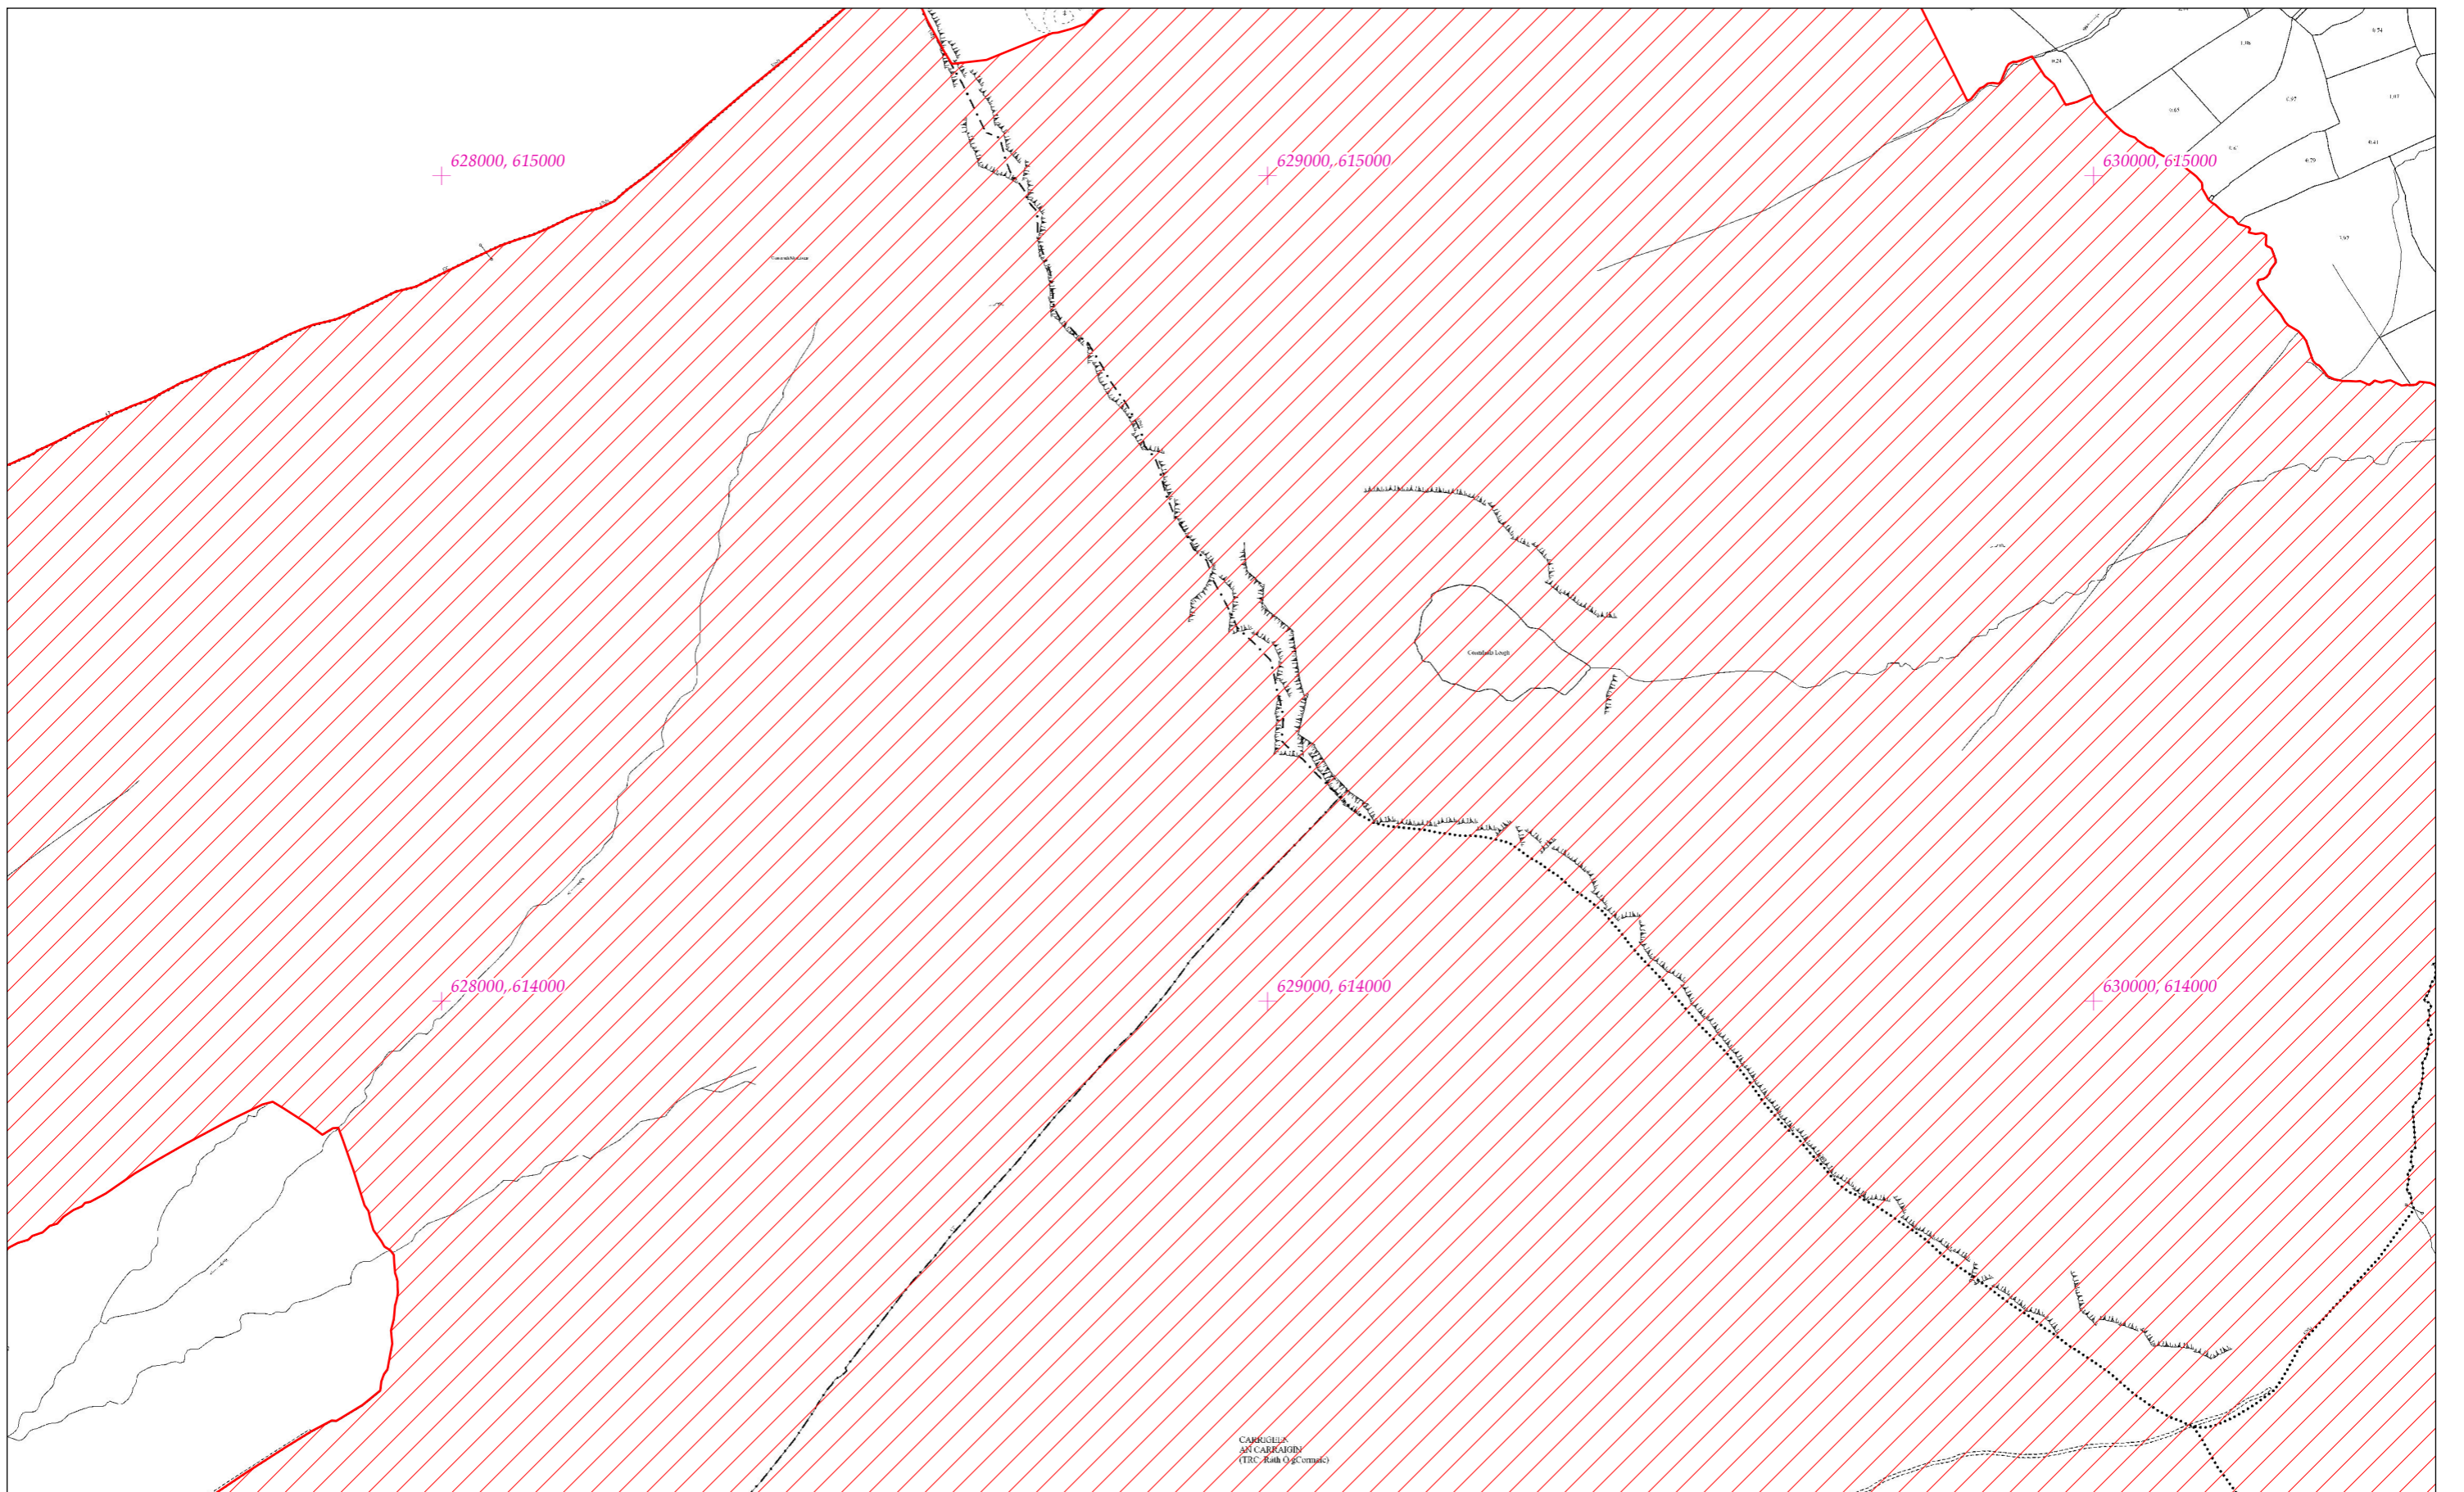

Rialachán 4(1)(b) / Regulation 4(1)(b)

Leathanach 5 de 38 (Co. Phort Láirge)
Page 5 of 38 (Co. Waterford)

LIMISTÉAR FAOI CHAOMHNÚ SPEISIALTA
SPECIAL AREA OF CONSERVATION

Suirbhéireacht Ordanáis Éireann Ceadúnas Uimhir OSI-NMA-014 © OSI / Rialtas na hÉireann
Ordnance Survey Ireland Licence No. OSI-NMA-014 © Ordnance Survey Ireland / Government of Ireland
Córas Comhordanáidí: Trasteilgean Mercator na hÉireann / Co-ordinate System: Irish Transverse Mercator

LCS Shléibhte an Chomaraigh
Comeragh Mountains SAC
1:5000 O.S. TILE 5624a 5 of 38

SITE CODE
001952

Leagan / Version: 3.01
Arna chló an / Printed on: 01/02/2023