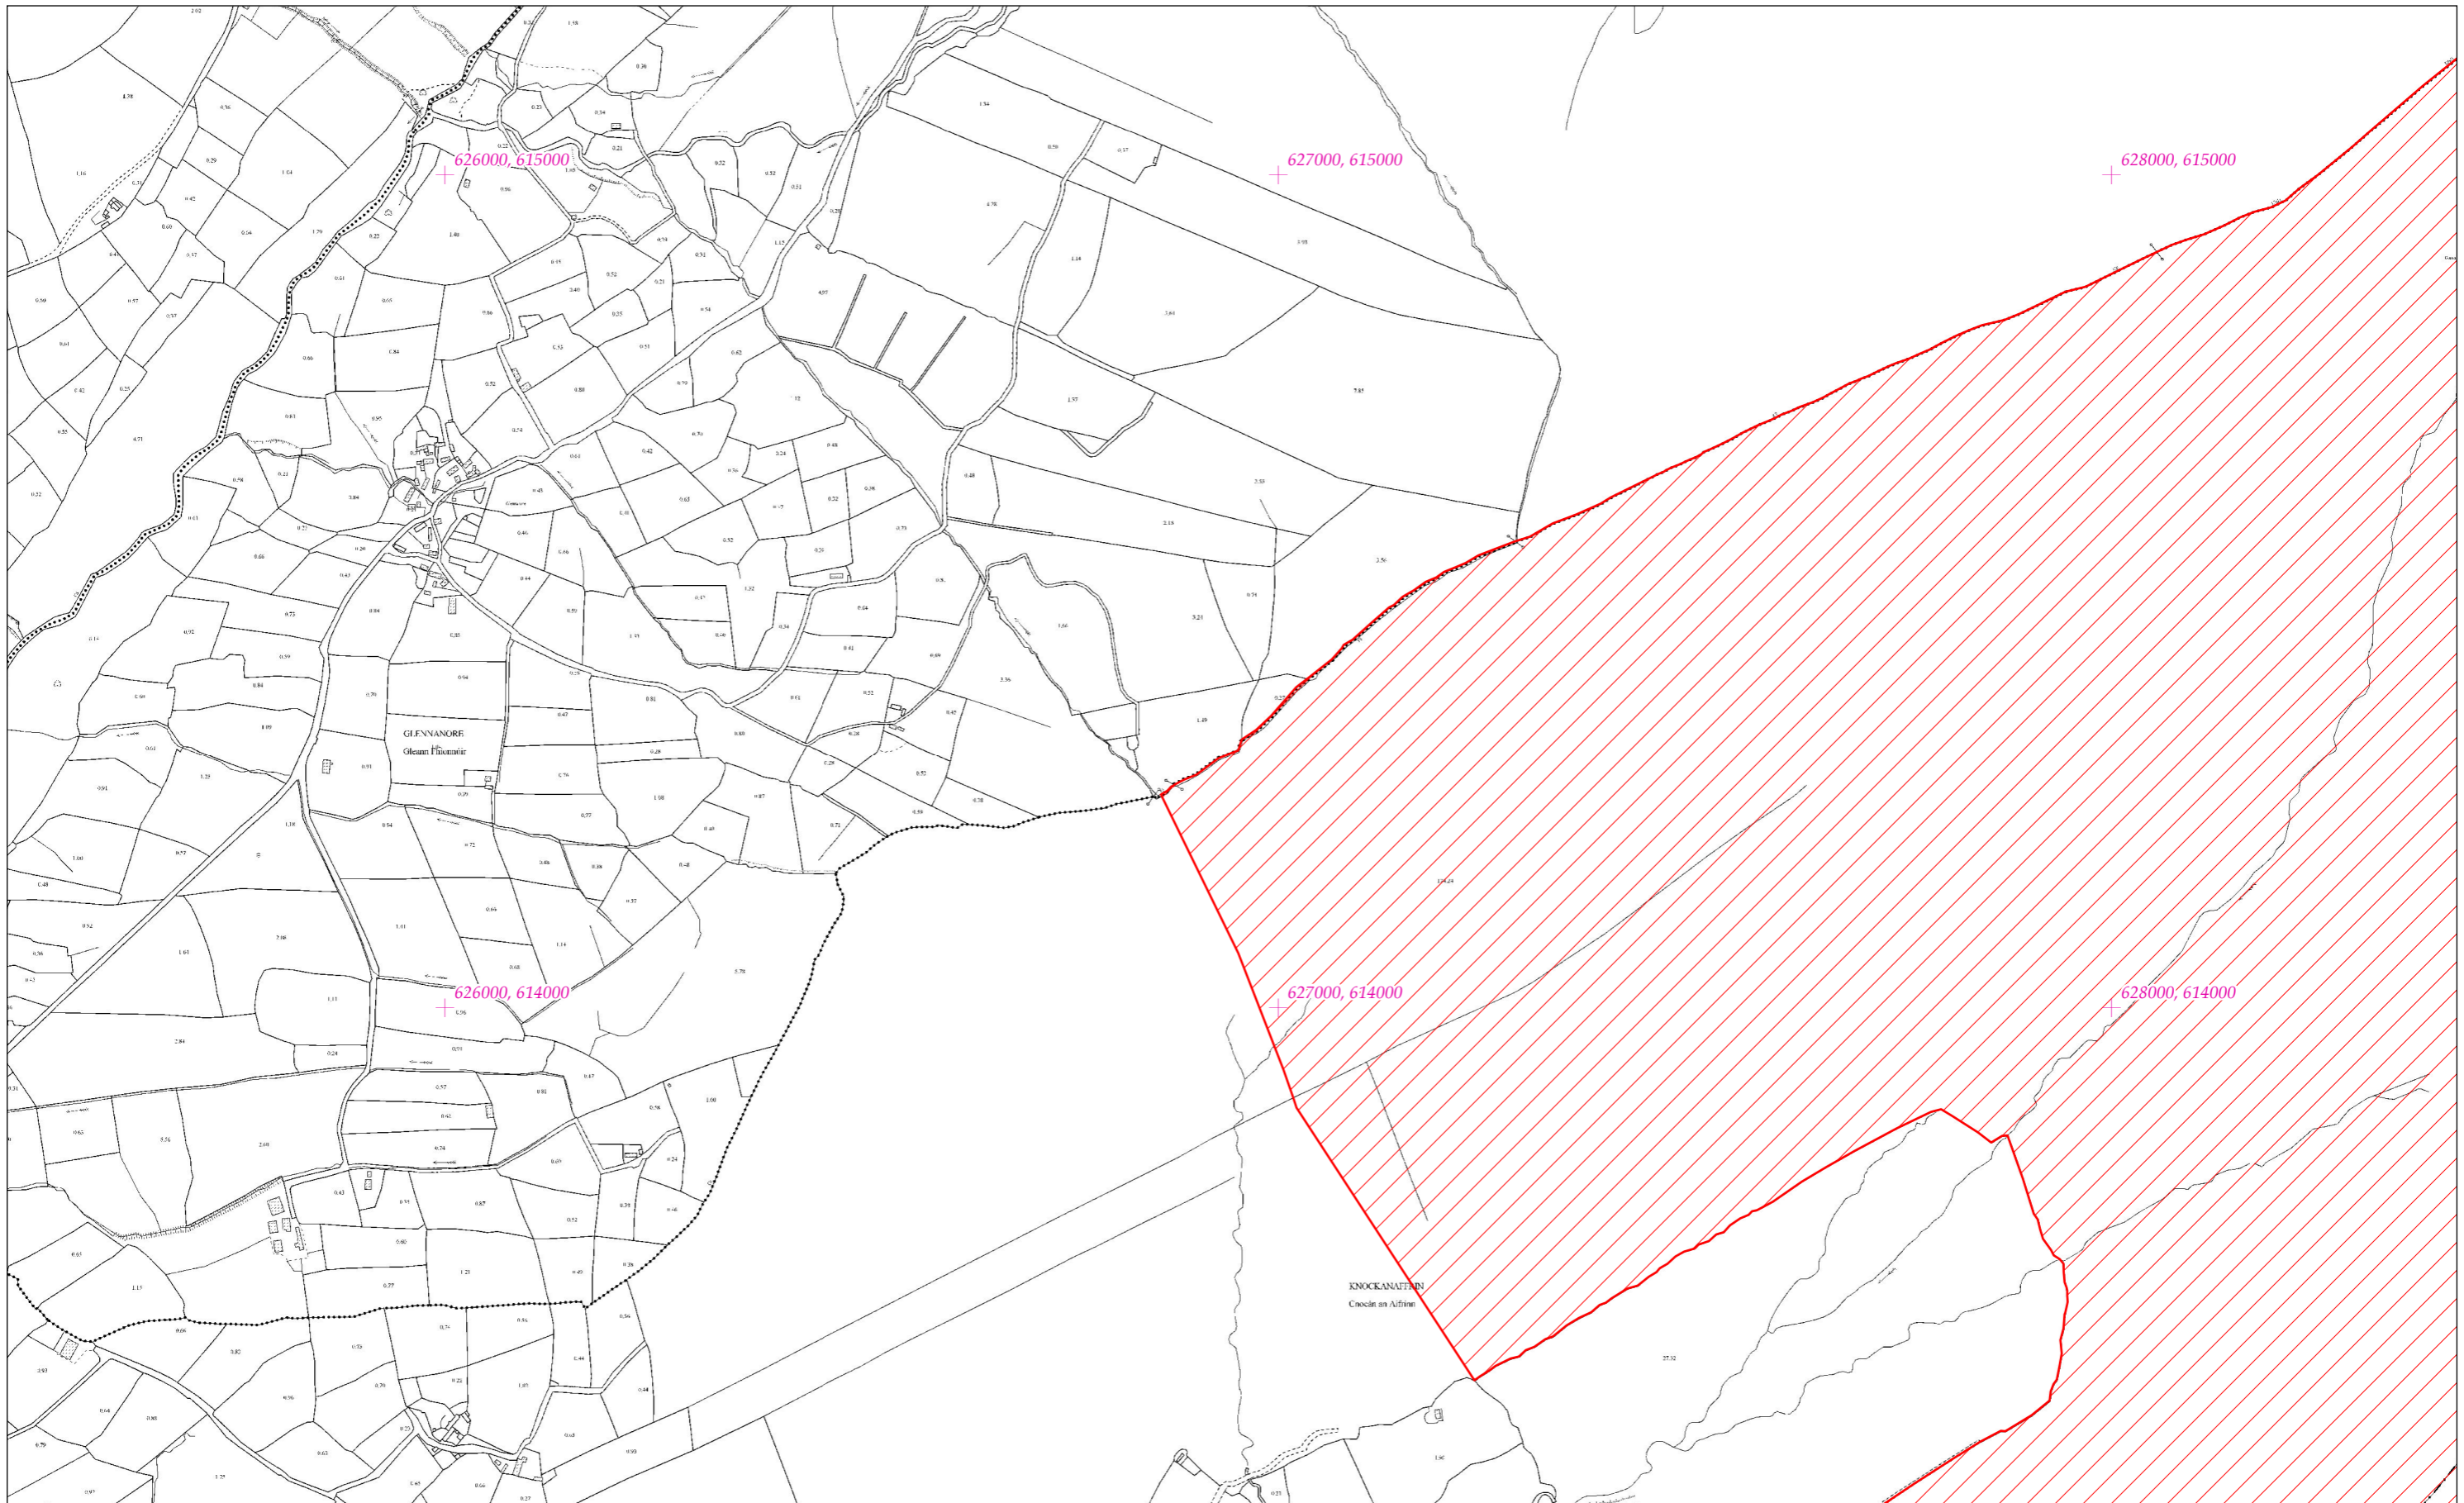

Rialachán 4(1)(b) / Regulation 4(1)(b)

Leathanach 3 de 38 (Co. Phort Láirge)
Page 3 of 38 (Co. Waterford)

LIMISTÉAR FAOI CHAOMHNÚ SPEISIALTA
SPECIAL AREA OF CONSERVATION

Suirbhéireacht Ordanáis Éireann Ceadúnas Uimhir OSI-NMA-014 © OSI / Rialtas na hÉireann
Ordnance Survey Ireland Licence No. OSI-NMA-014 © Ordnance Survey Ireland / Government of Ireland
Córas Comhordanáidí: Trasteilgean Mercator na hÉireann / Co-ordinate System: Irish Transverse Mercator

LCS Shléibhte an Chomaraigh
Comeragh Mountains SAC
1:5000 O.S. TILE 5623b 3 of 38

SITE CODE
001952

Leagan / Version: 3.01
Arna chló an / Printed on: 01/02/2023