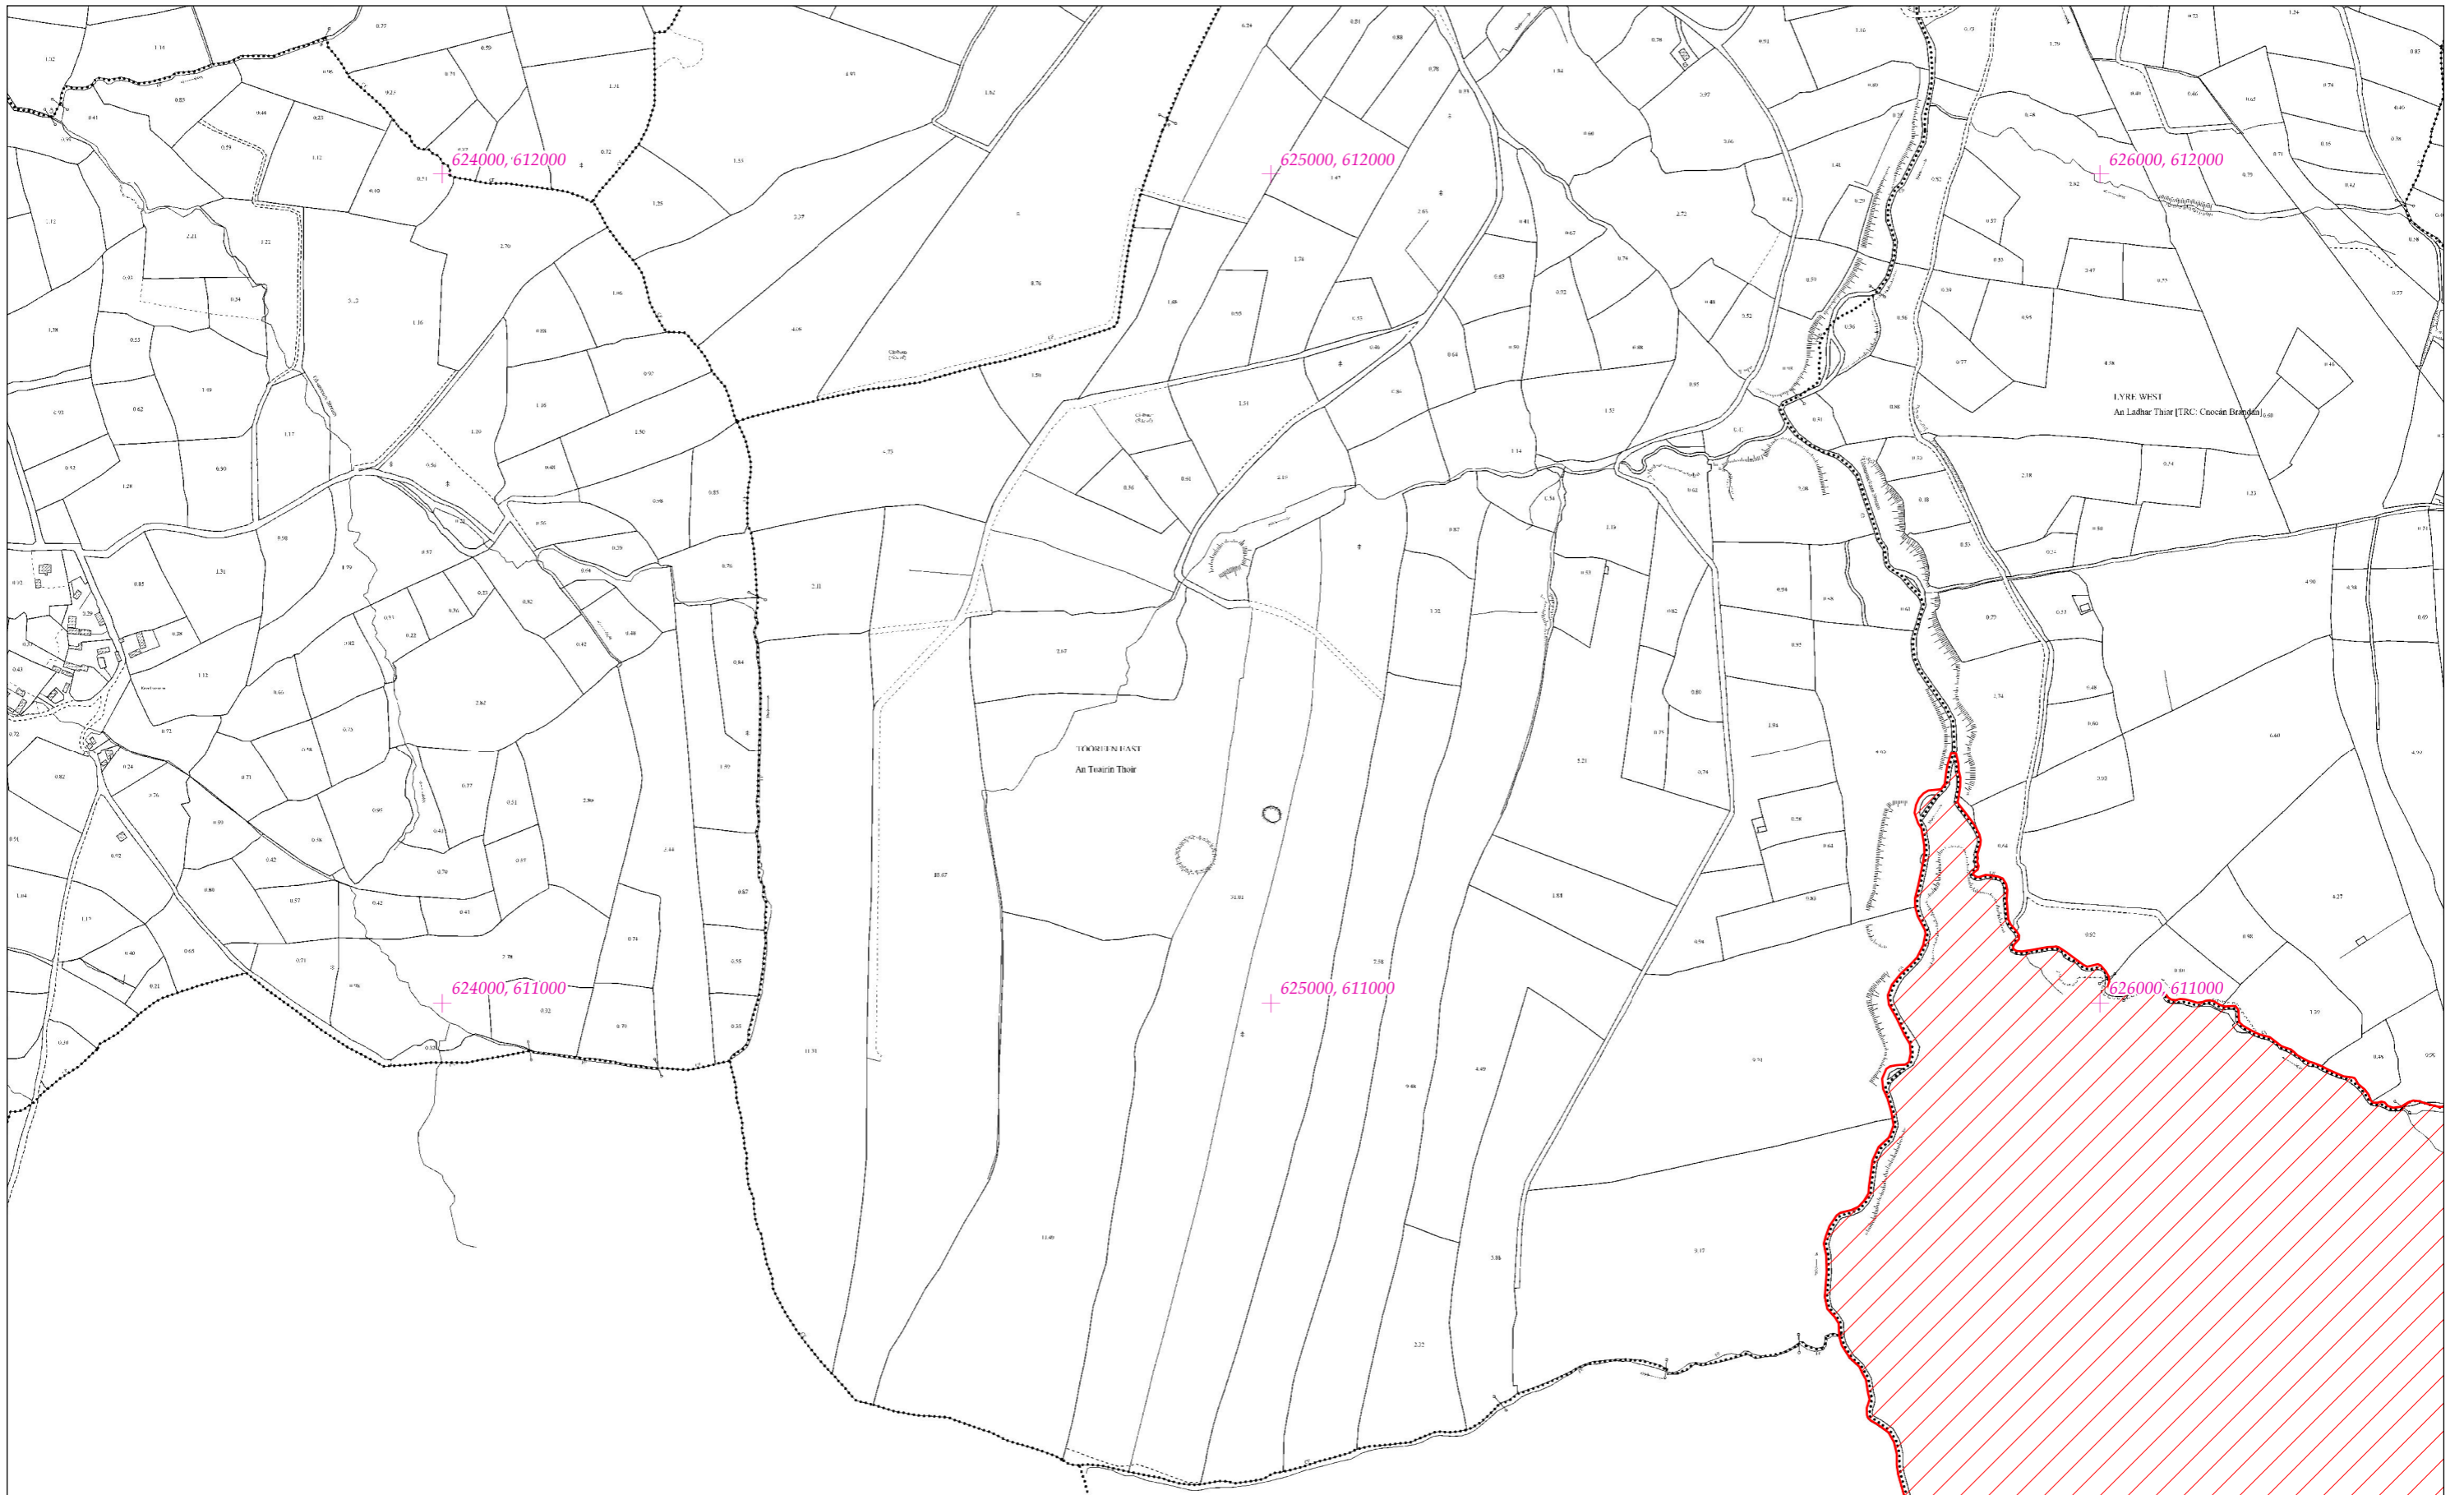

Rialachán 4(1)(b) / Regulation 4(1)(b)

Leathanach 12 de 38 (Co. Phort Láirge)
Page 12 of 38 (Co. Waterford)

LIMISTÉAR FAOI CHAOMHNÚ SPEISIALTA
SPECIAL AREA OF CONSERVATION

Suirbhéireacht Ordanáis Éireann Ceadúnas Uimhir OSI-NMA-014 © OSI / Rialtas na hÉireann
Ordnance Survey Ireland Licence No. OSI-NMA-014 © Ordnance Survey Ireland / Government of Ireland
Córas Comhordanáidí: Trasteilgean Mercator na hÉireann / Co-ordinate System: Irish Transverse Mercator

LCS Shléibhte an Chomaraigh
Comeragh Mountains SAC
1:5000 O.S. TILE 5693a 12 of 38

SITE CODE
001952

Leagan / Version: 3.01
Arna chló an / Printed on: 01/02/2023