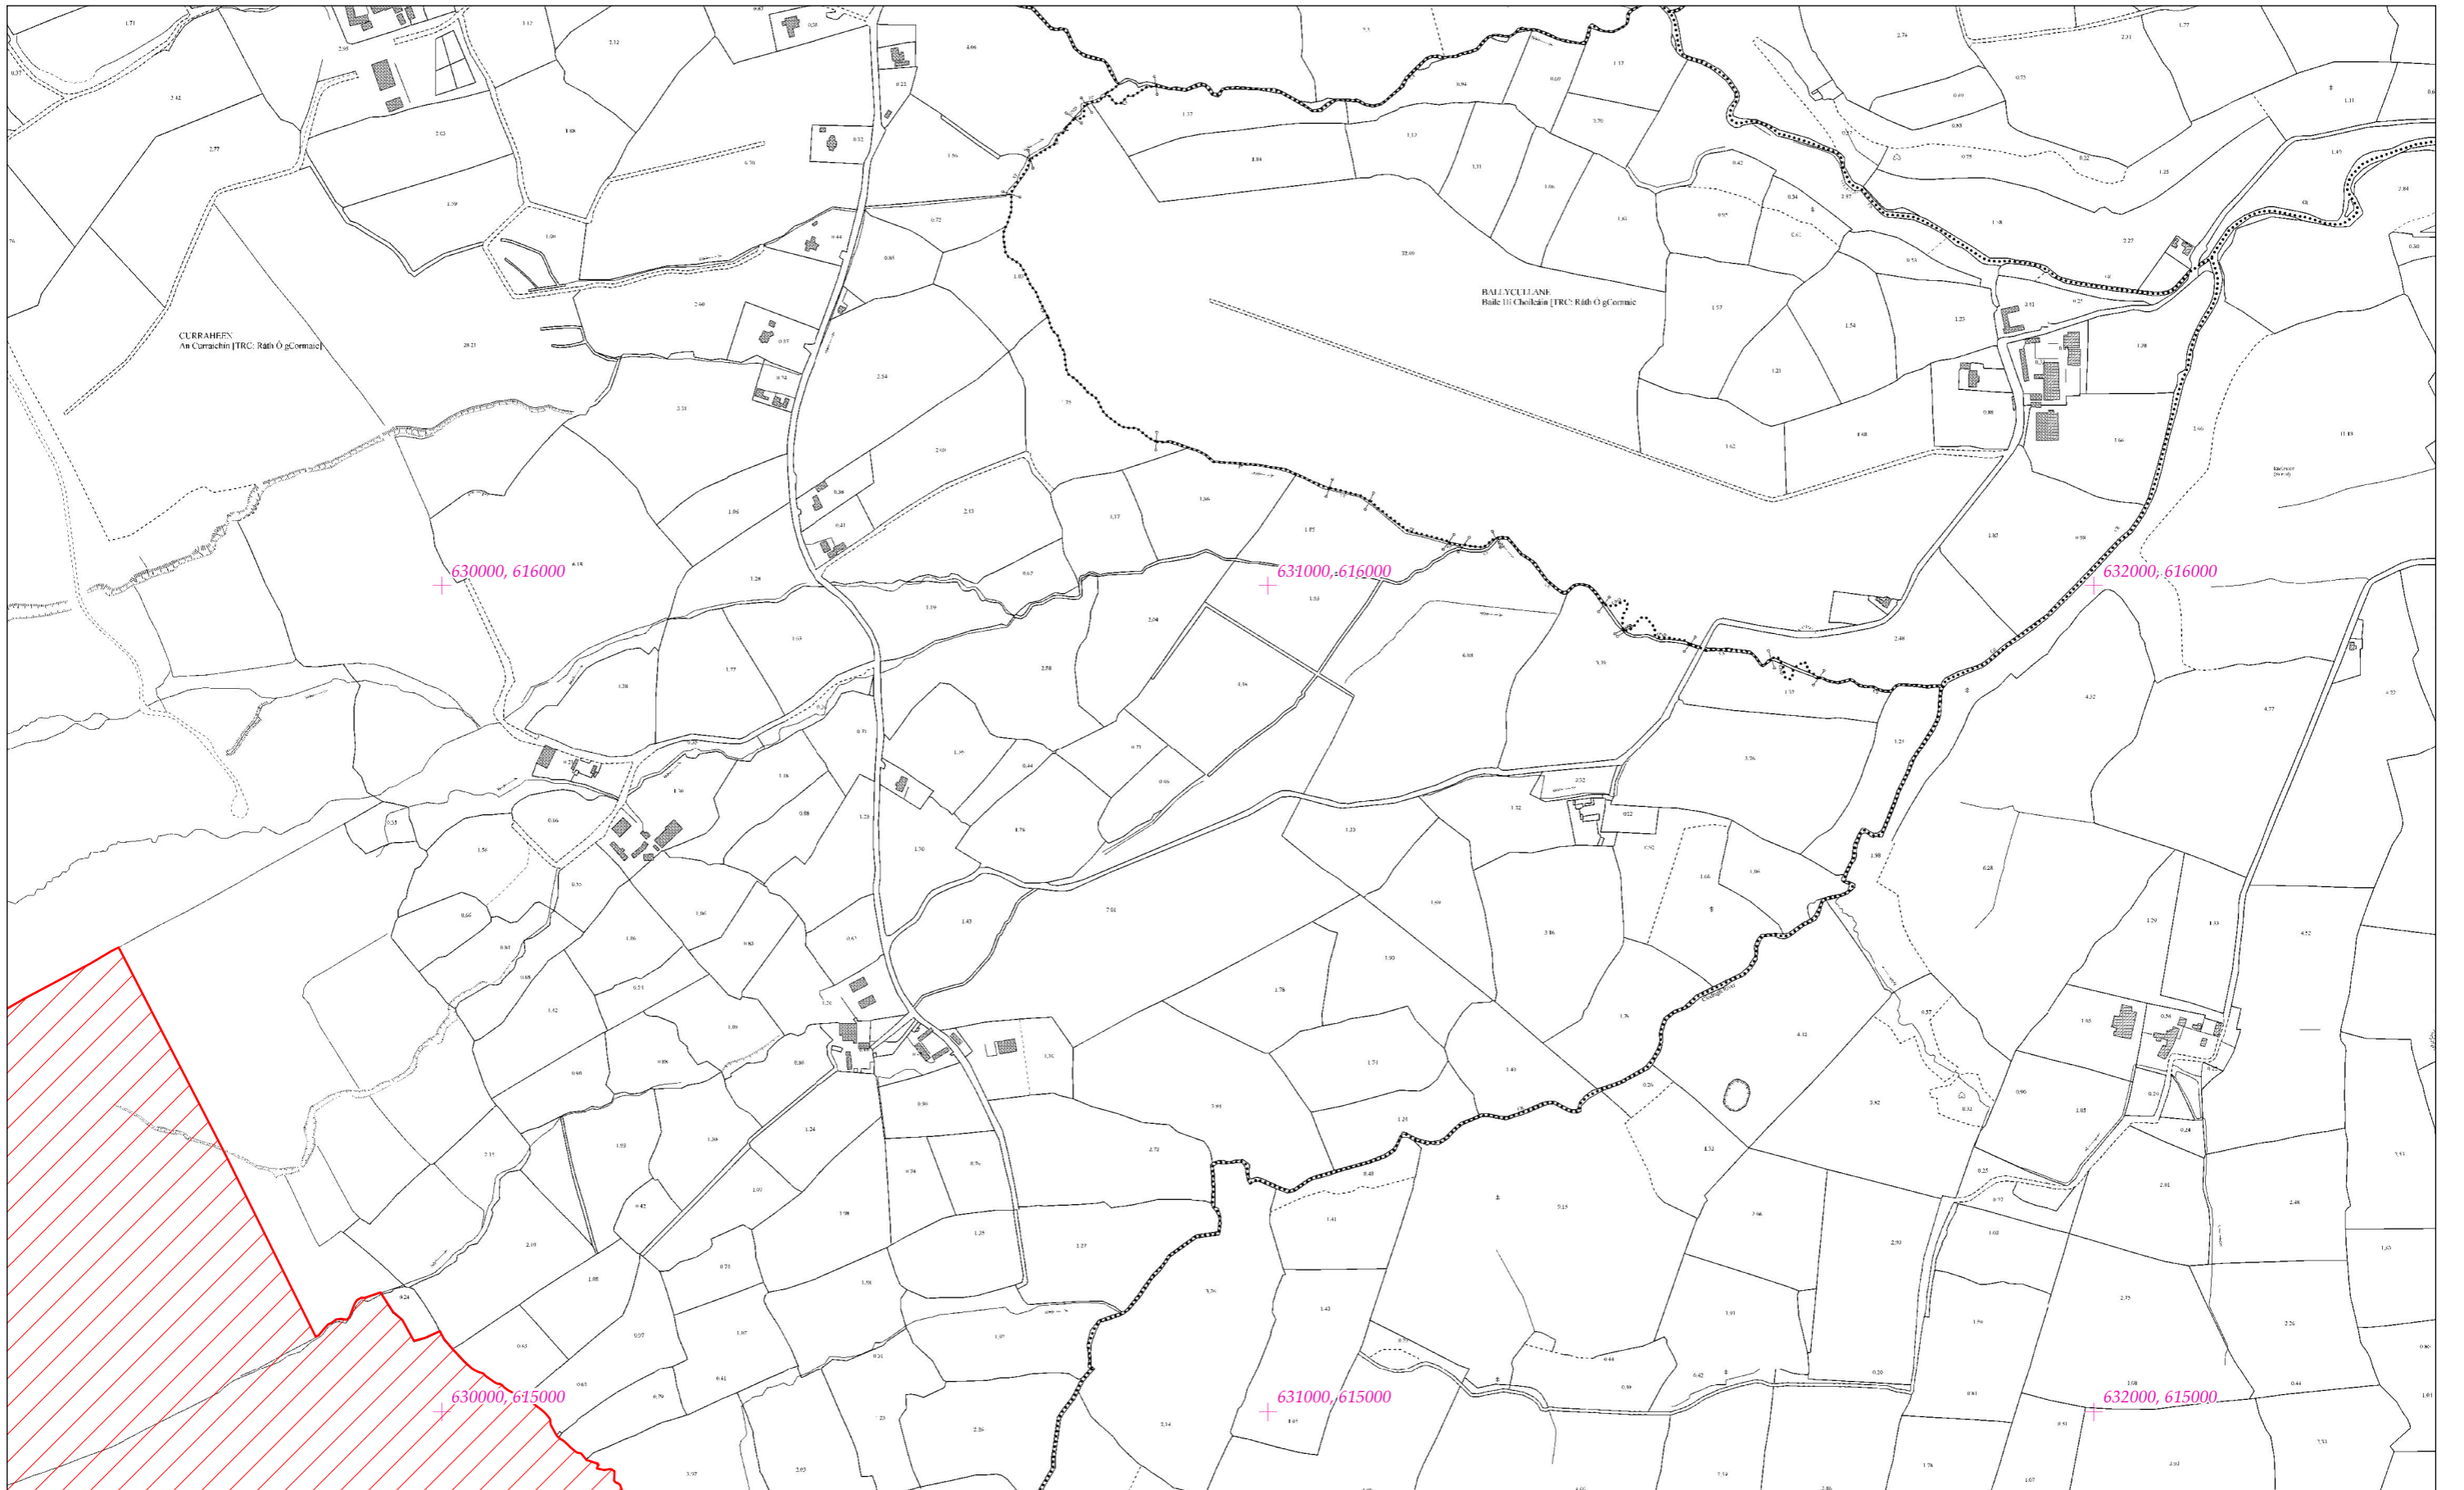

Rialachán 4(1)(b) / Regulation 4(1)(b)

Leathanach 2 de 38 (Co. Phort Láirge)
Page 2 of 38 (Co. Waterford)

LIMISTÉAR FAOI CHAOMHNÚ SPEISIALTA
SPECIAL AREA OF CONSERVATION

Suirbhéireacht Ordanáis Éireann Ceadúnas Uimhir OSI-NMA-014 © OSI / Rialtas na hÉireann
Ordnance Survey Ireland Licence No. OSI-NMA-014 © Ordnance Survey Ireland / Government of Ireland
Córas Comhordanáidí: Trasteilgean Mercator na hÉireann / Co-ordinate System: Irish Transverse Mercator

LCS Shléibhte an Chomaraigh
Comeragh Mountains SAC
1:5000 O.S. TILE 5558d 2 of 38

SITE CODE
001952

Leagan / Version: 3.01
Arna chló an / Printed on: 01/02/2023