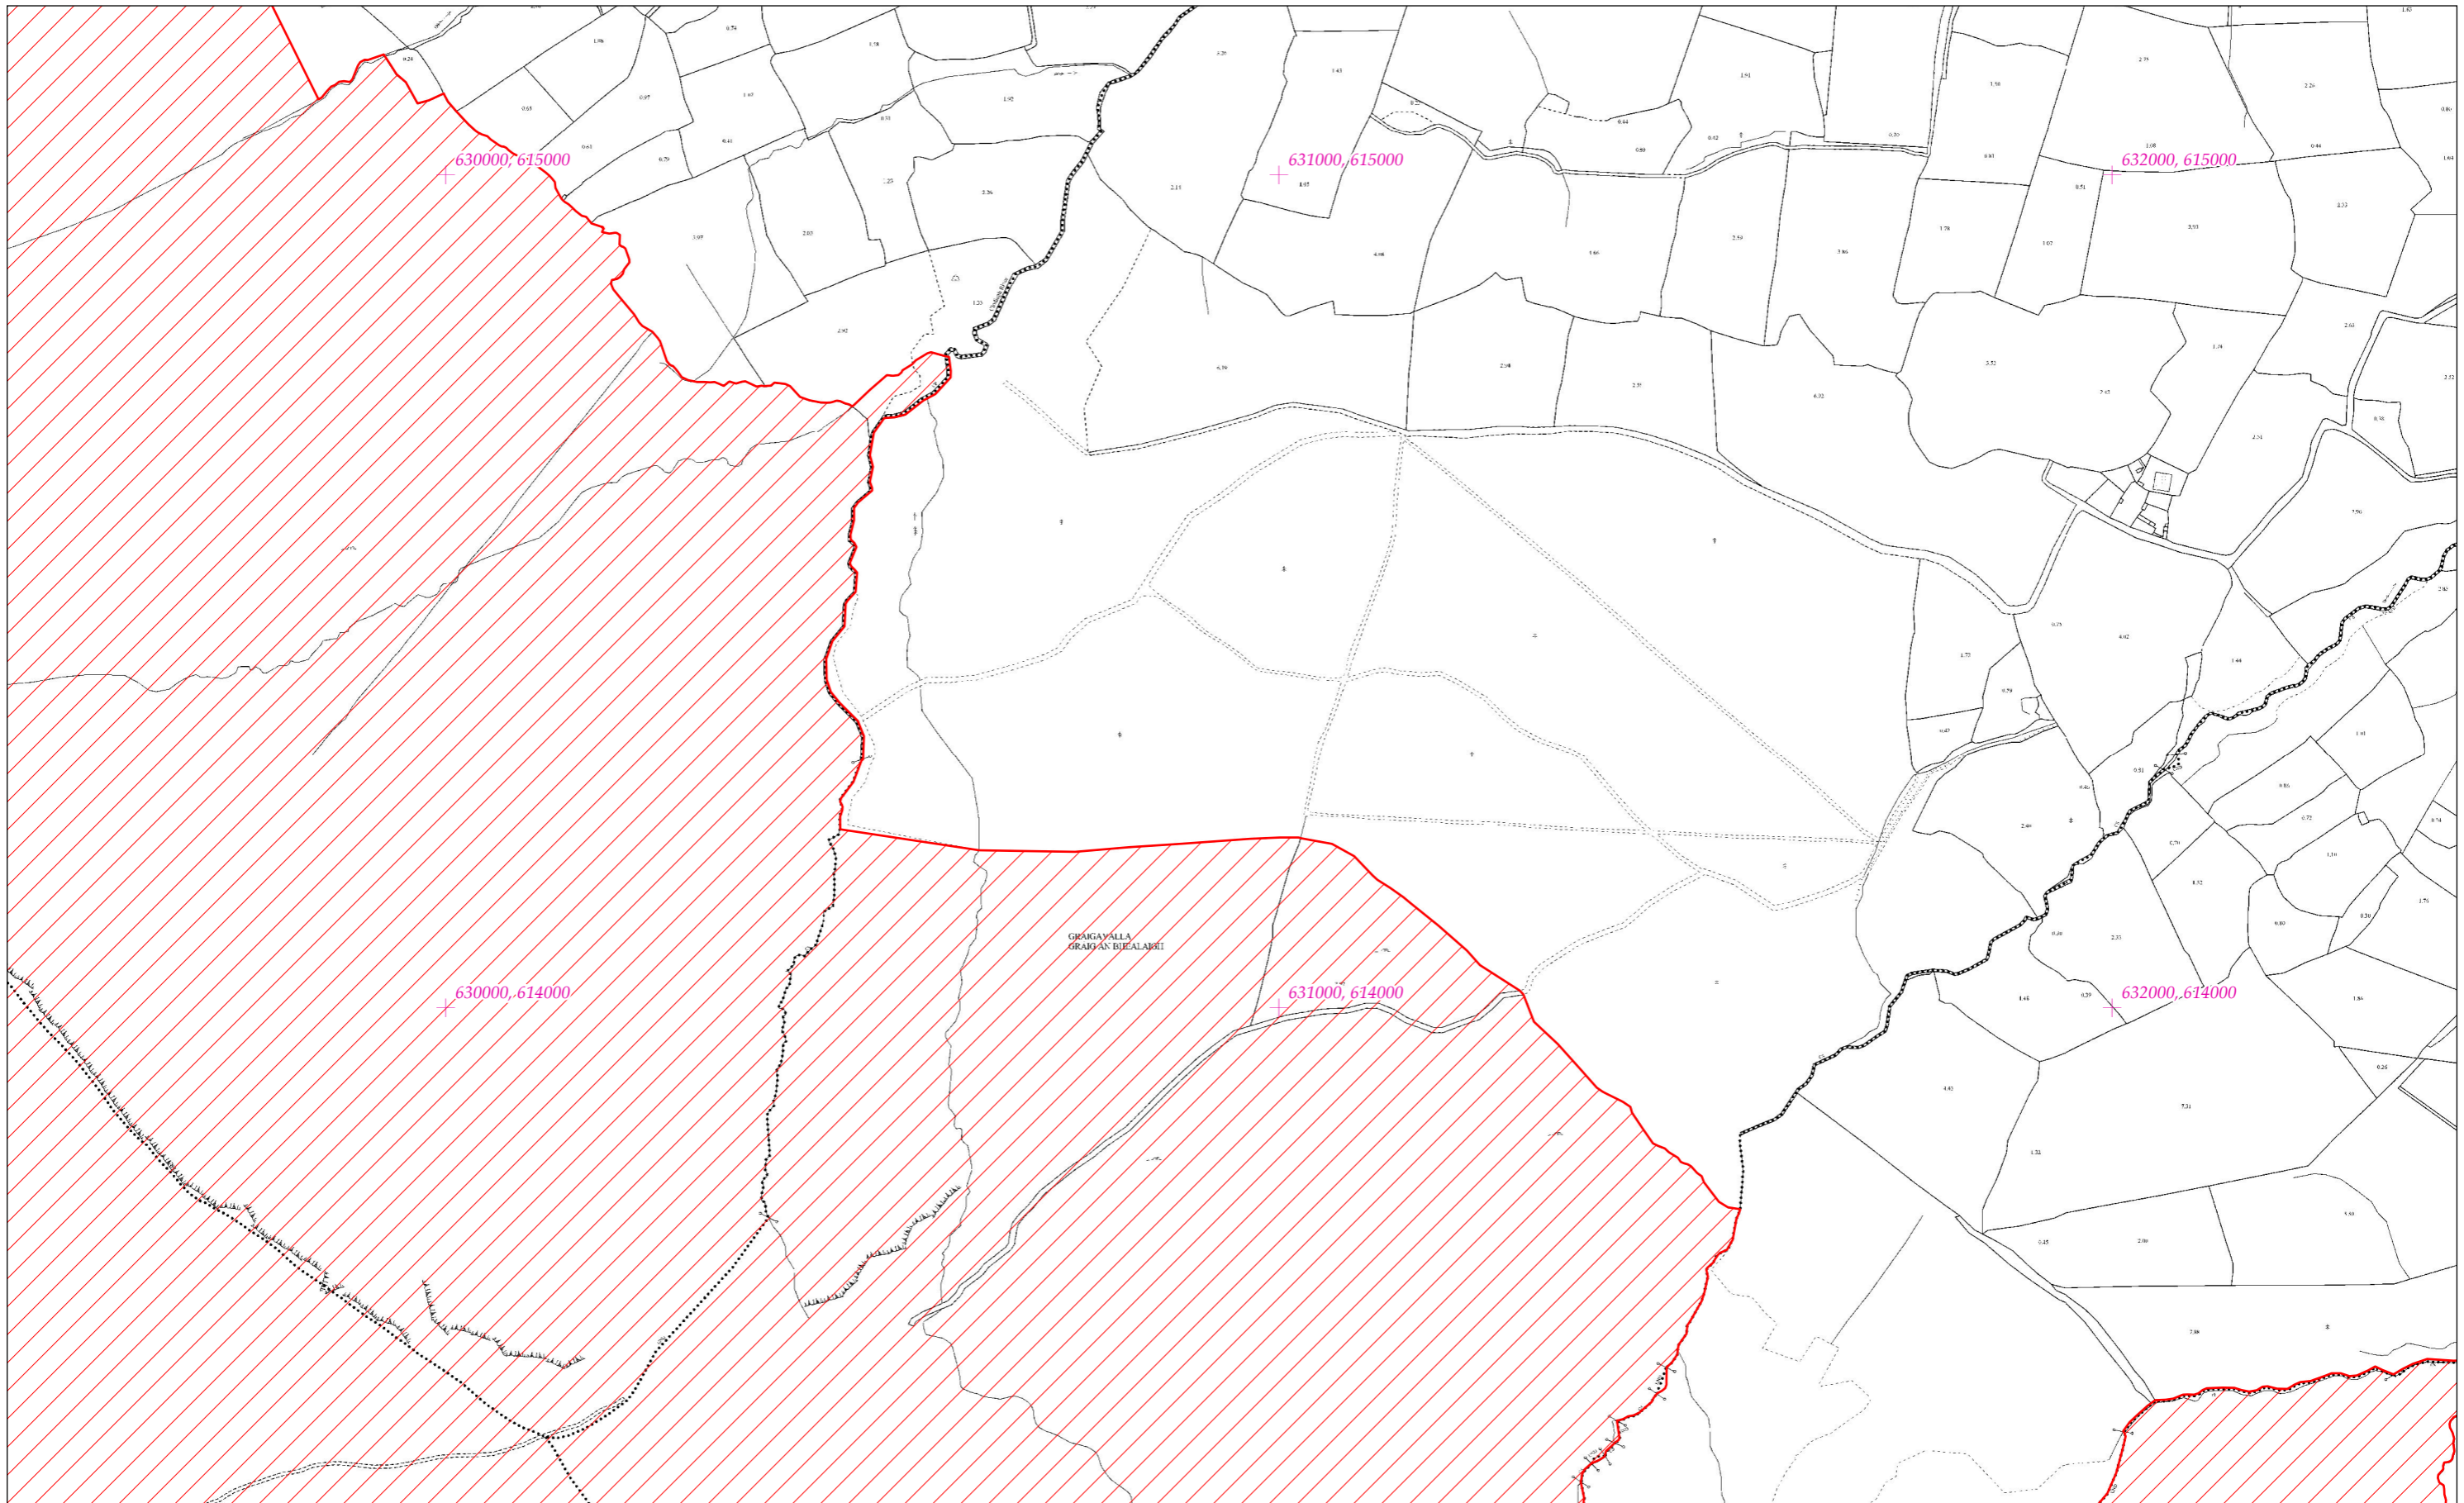

Rialachán 4(1)(b) / Regulation 4(1)(b)

Leathanach 6 de 38 (Co. Phort Láirge)
Page 6 of 38 (Co. Waterford)

LIMISTÉAR FAOI CHAOMHNÚ SPEISIALTA
SPECIAL AREA OF CONSERVATION

Suirbhéireacht Ordanáis Éireann Ceadúnas Uimhir OSI-NMA-014 © OSI / Rialtas na hÉireann
Ordnance Survey Ireland Licence No. OSI-NMA-014 © Ordnance Survey Ireland / Government of Ireland
Córas Comhordanáidí: Trasteilgean Mercator na hÉireann / Co-ordinate System: Irish Transverse Mercator

LCS Shléibhte an Chomaraigh
Comeragh Mountains SAC
1:5000 O.S. TILE 5624b 6 of 38

SITE CODE
001952

Leagan / Version: 3.01
Arna chló an / Printed on: 01/02/2023