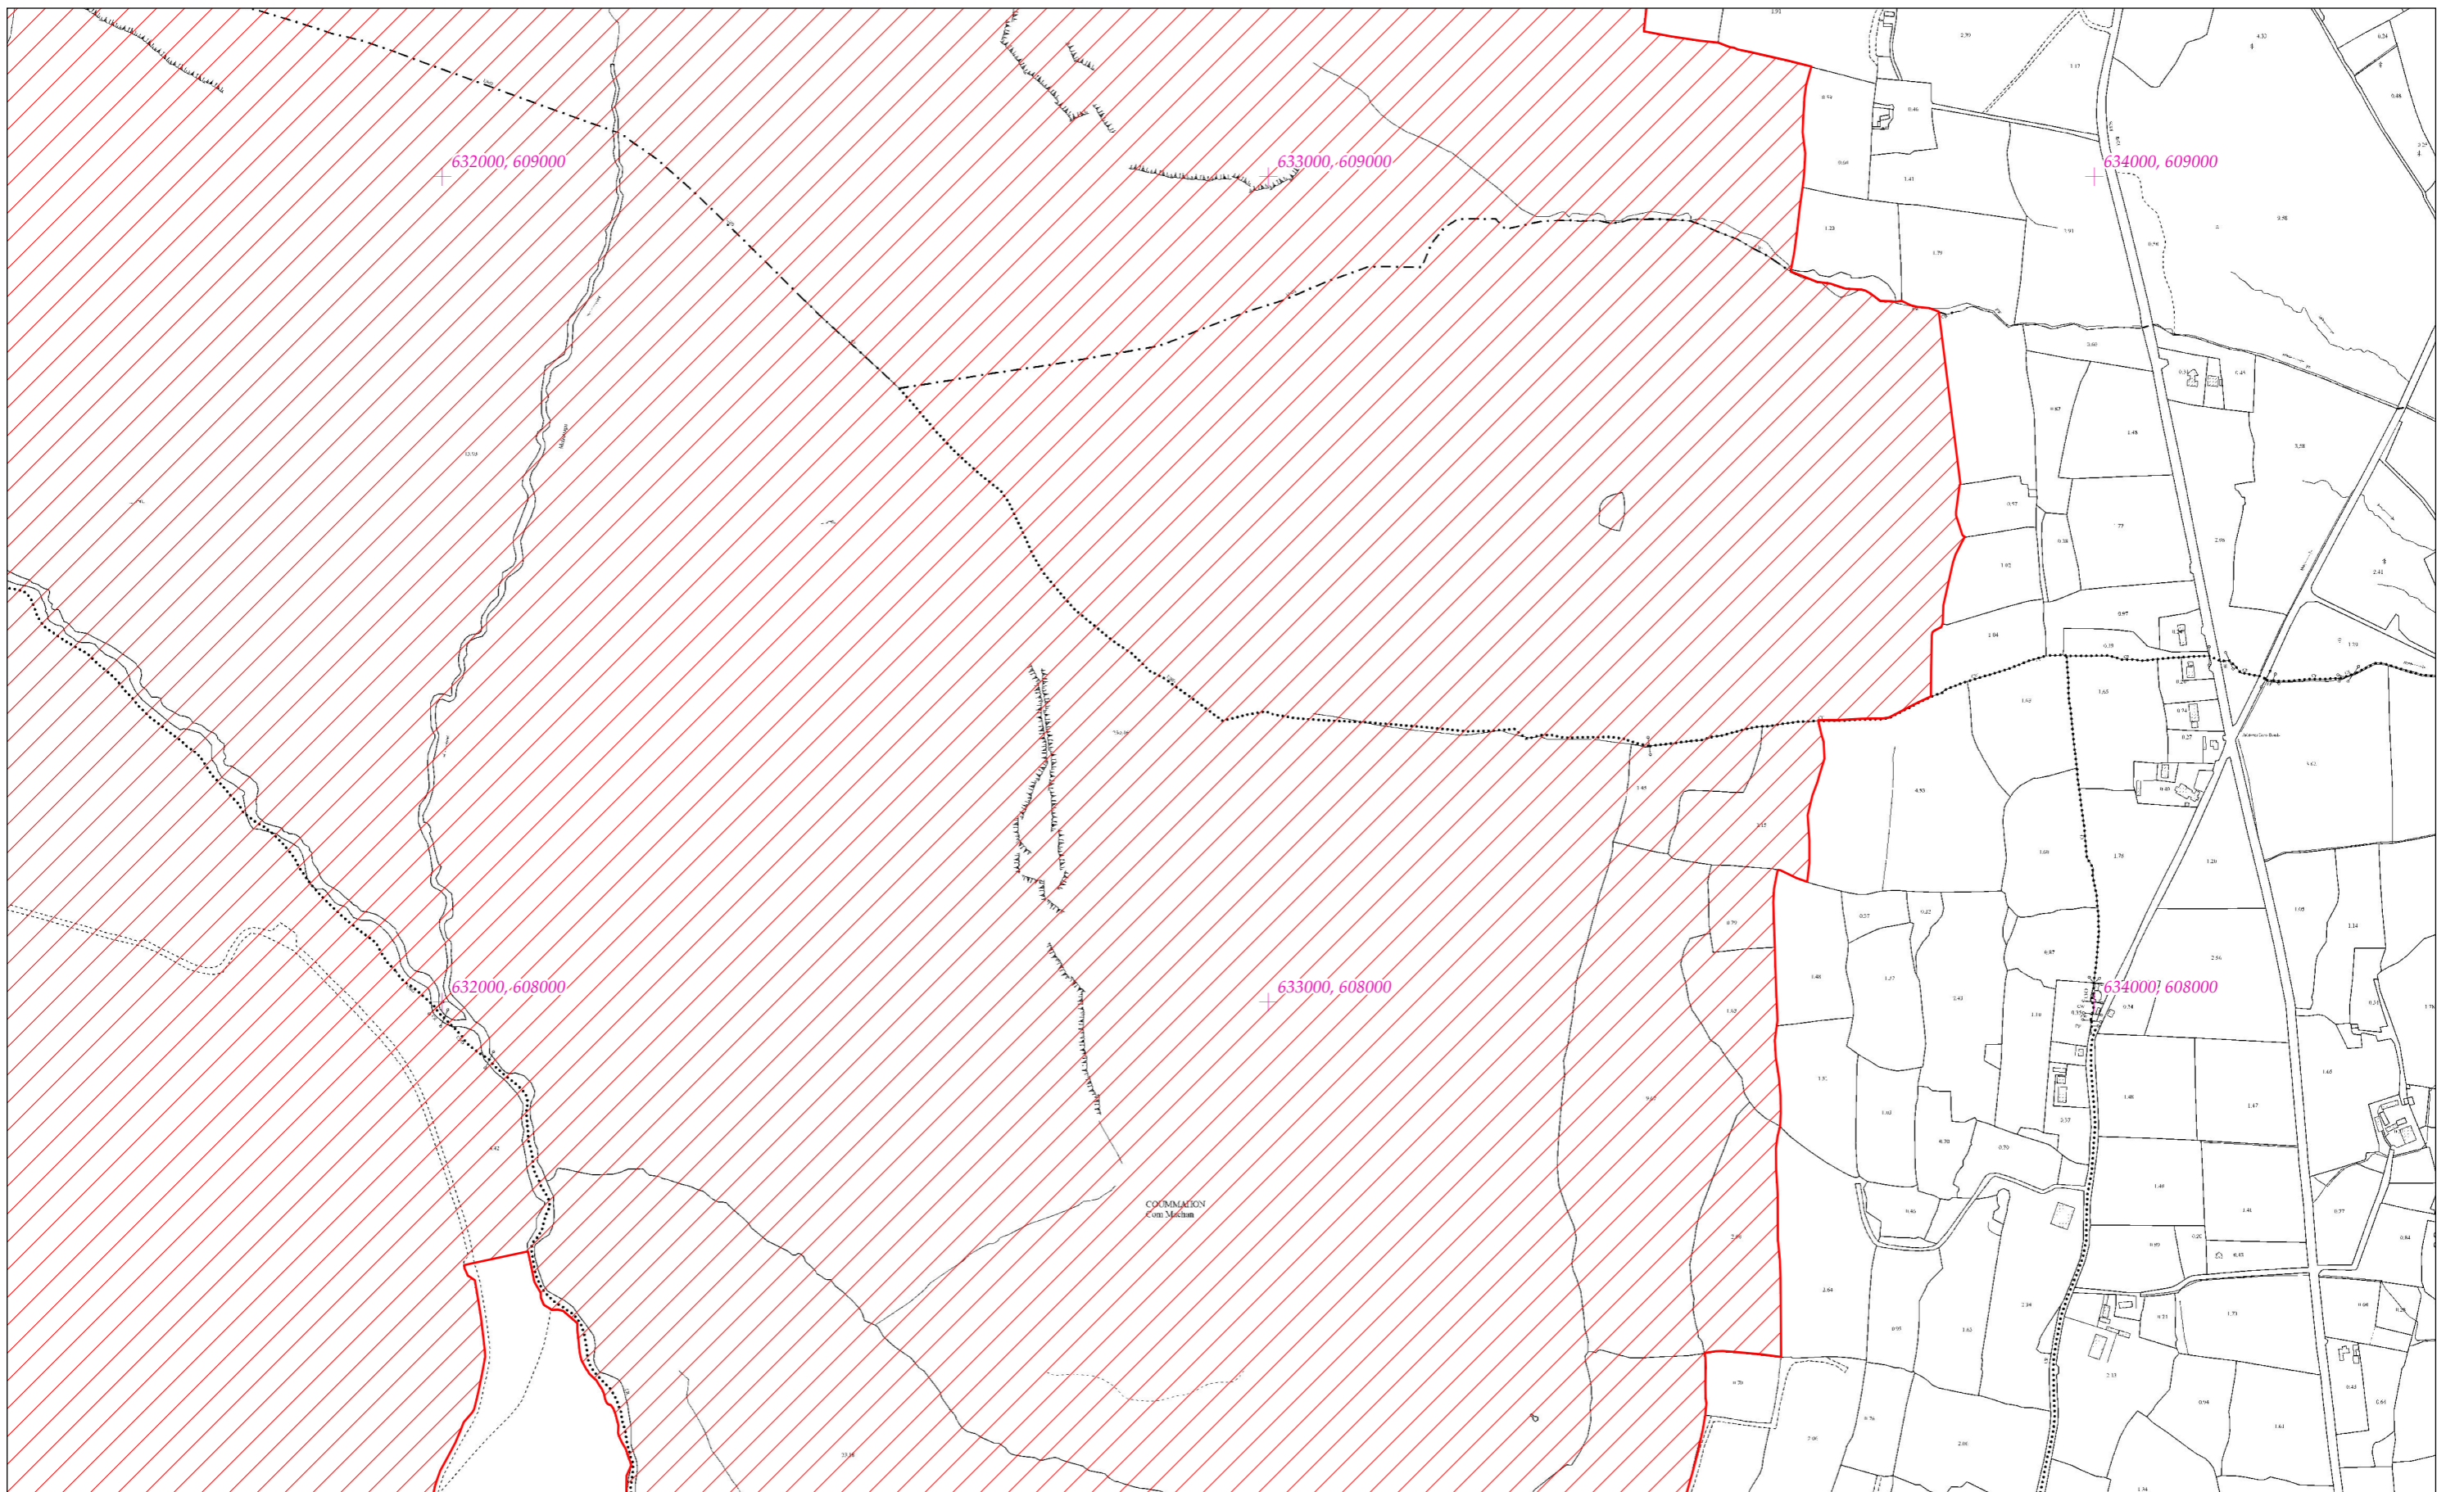

Rialachán 4(1)(b) / Regulation 4(1)(b)

Leathanach 30 de 38 (Co. Phort Láirge)
Page 30 of 38 (Co. Waterford)

LIMISTÉAR FAOI CHAOMHNÚ SPEISIALTA
SPECIAL AREA OF CONSERVATION

Suirbhéireacht Ordanáis Éireann Ceadúnas Uimhir OSI-NMA-014 © OSI / Rialtas na hÉireann
Ordnance Survey Ireland Licence No. OSI-NMA-014 © Ordnance Survey Ireland / Government of Ireland
Córas Comhordanáidí: Trasteilgean Mercator na hÉireann / Co-ordinate System: Irish Transverse Mercator

LCS Shléibhte an Chomaraigh
Comeragh Mountains SAC
1:5000 O.S. TILE 5766a 30 of 38

SITE CODE
001952

Leagan / Version: 3.01
Arna chló an / Printed on: 01/02/2023