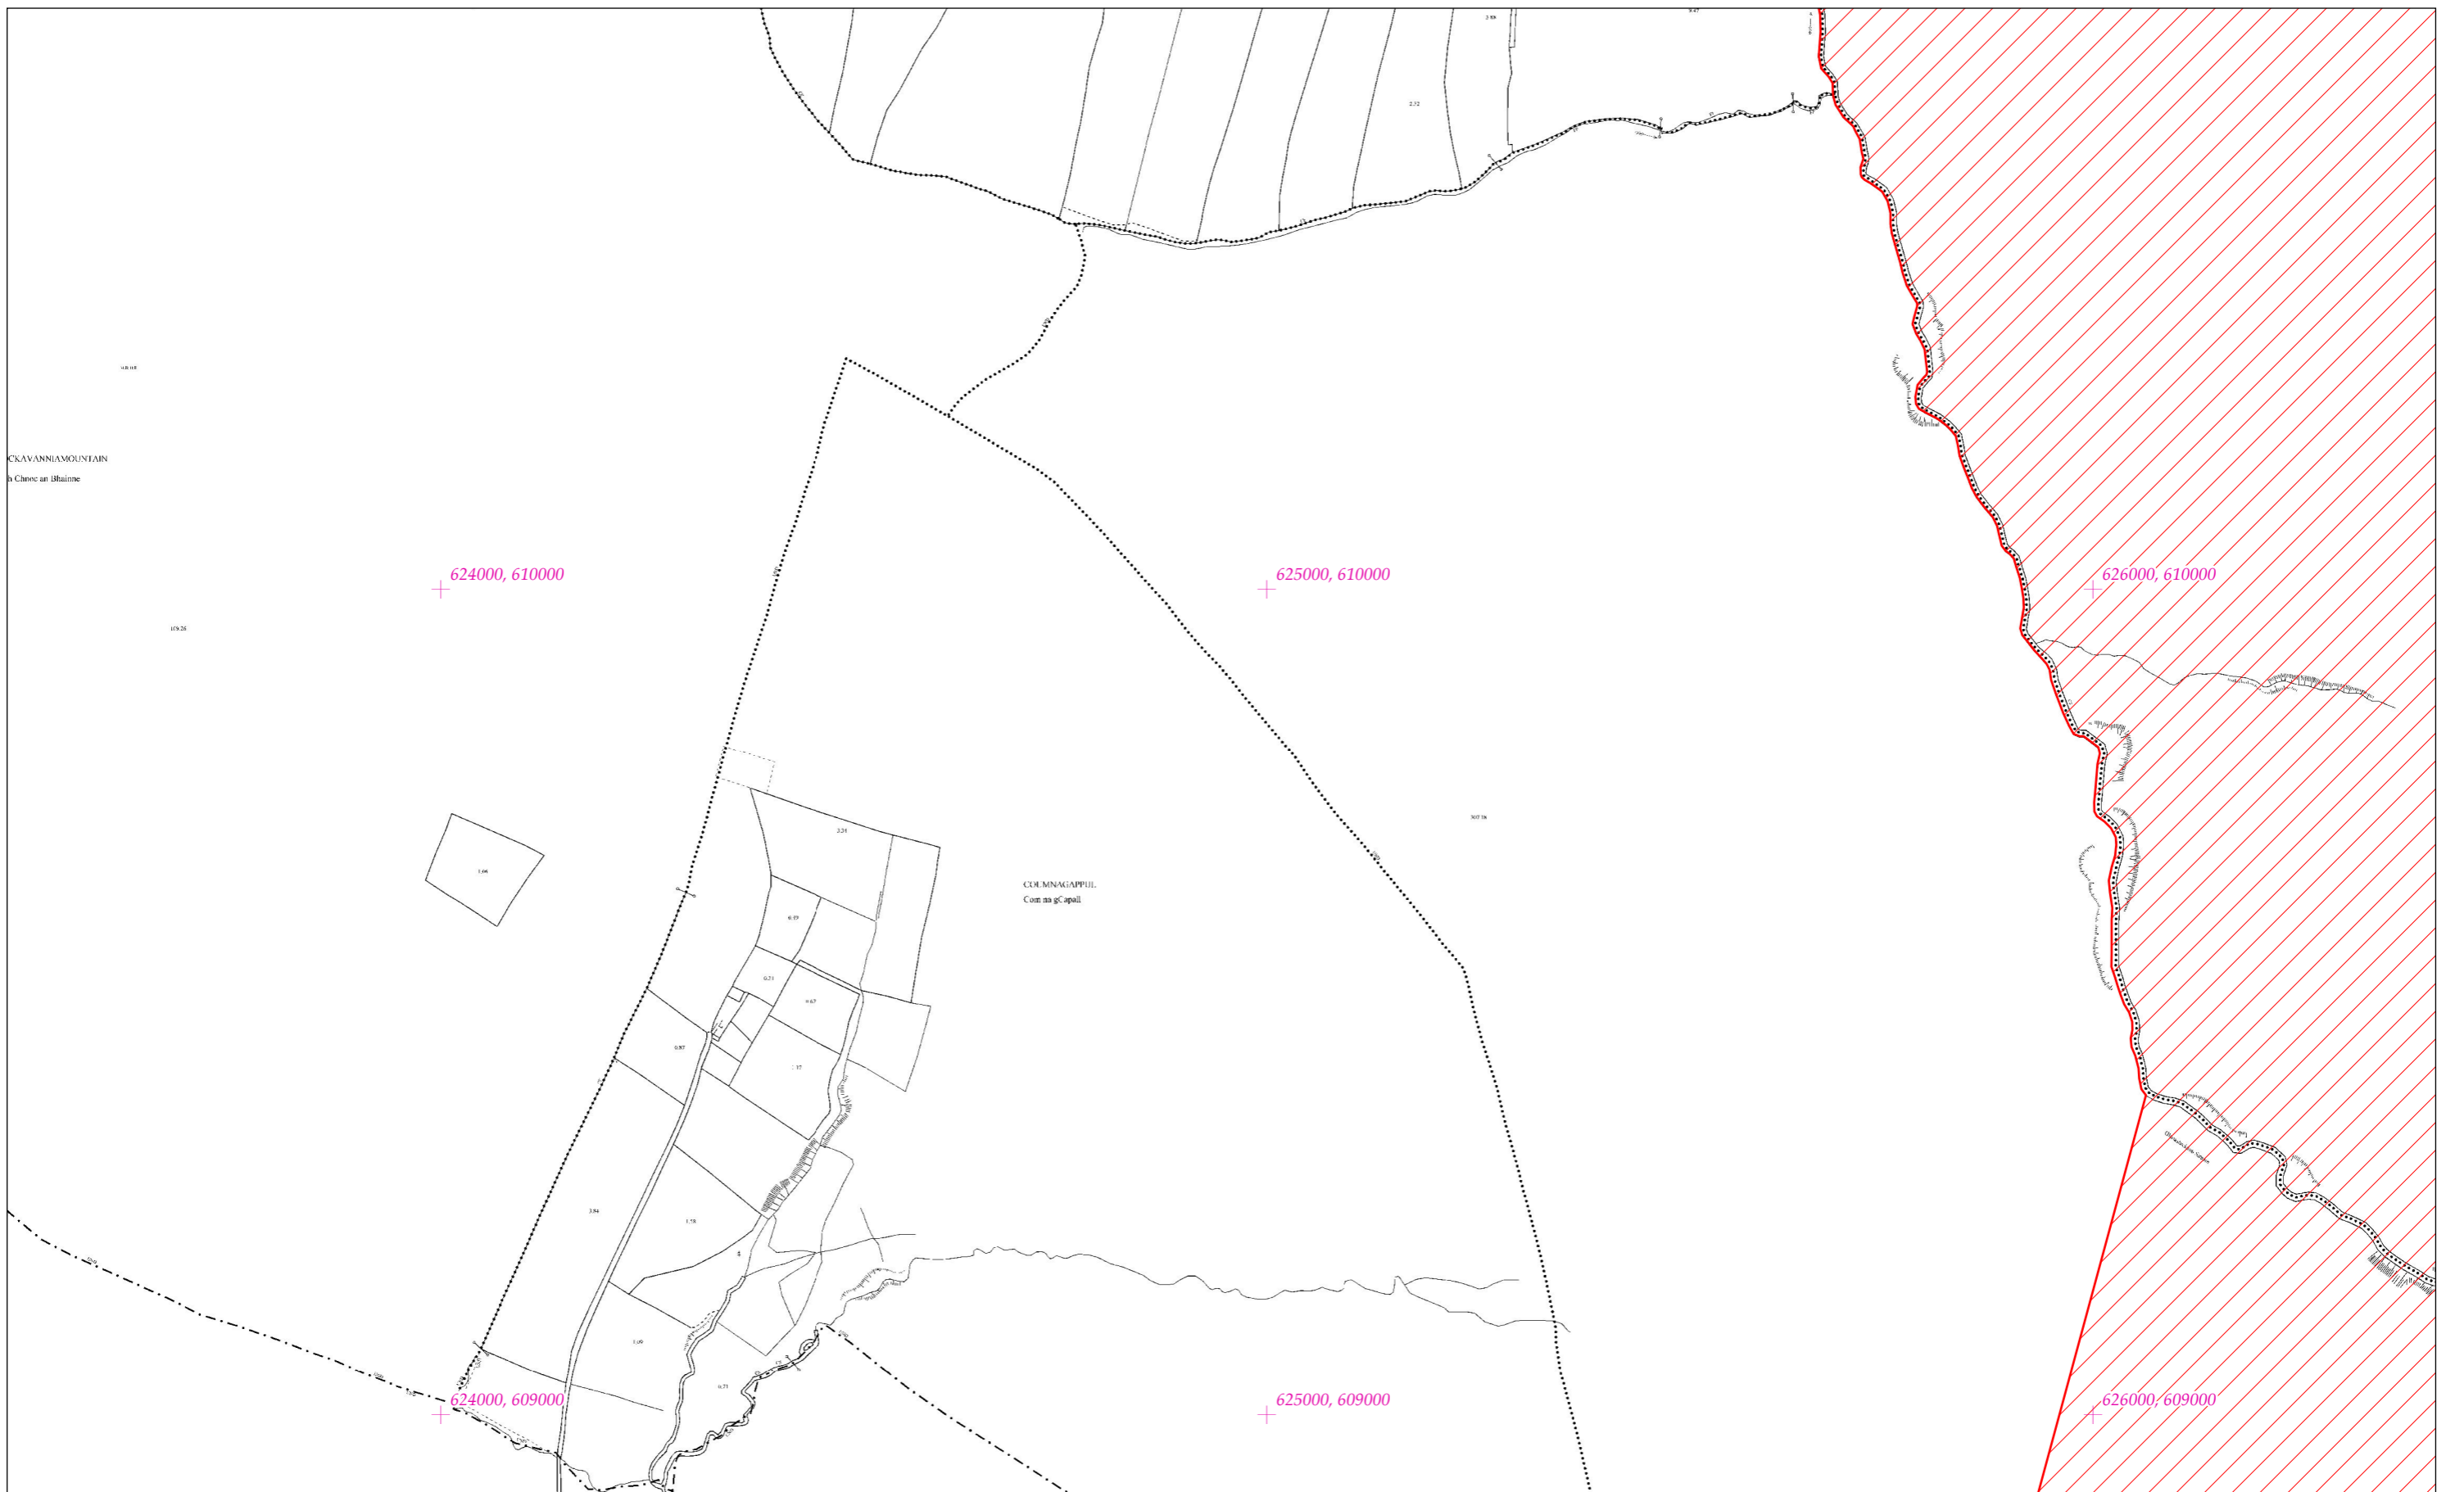

Rialachán 4(1)(b) / Regulation 4(1)(b)

Leathanach 14 de 38 (Co. Phort Láirge)
Page 14 of 38 (Co. Waterford)

LIMISTÉAR FAOI CHAOMHNÚ SPEISIALTA
SPECIAL AREA OF CONSERVATION

Suirbhéireacht Ordanáis Éireann Ceadúnas Uimhir OSI-NMA-014 © OSI / Rialtas na hÉireann
Ordnance Survey Ireland Licence No. OSI-NMA-014 © Ordnance Survey Ireland / Government of Ireland
Córas Comhordanáidí: Trasteilgean Mercator na hÉireann / Co-ordinate System: Irish Transverse Mercator

LCS Shléibhte an Chomaraigh
Comeragh Mountains SAC
1:5000 O.S. TILE 5693c 14 of 38

SITE CODE
001952

Leagan / Version: 3.01
Arna chló an / Printed on: 01/02/2023