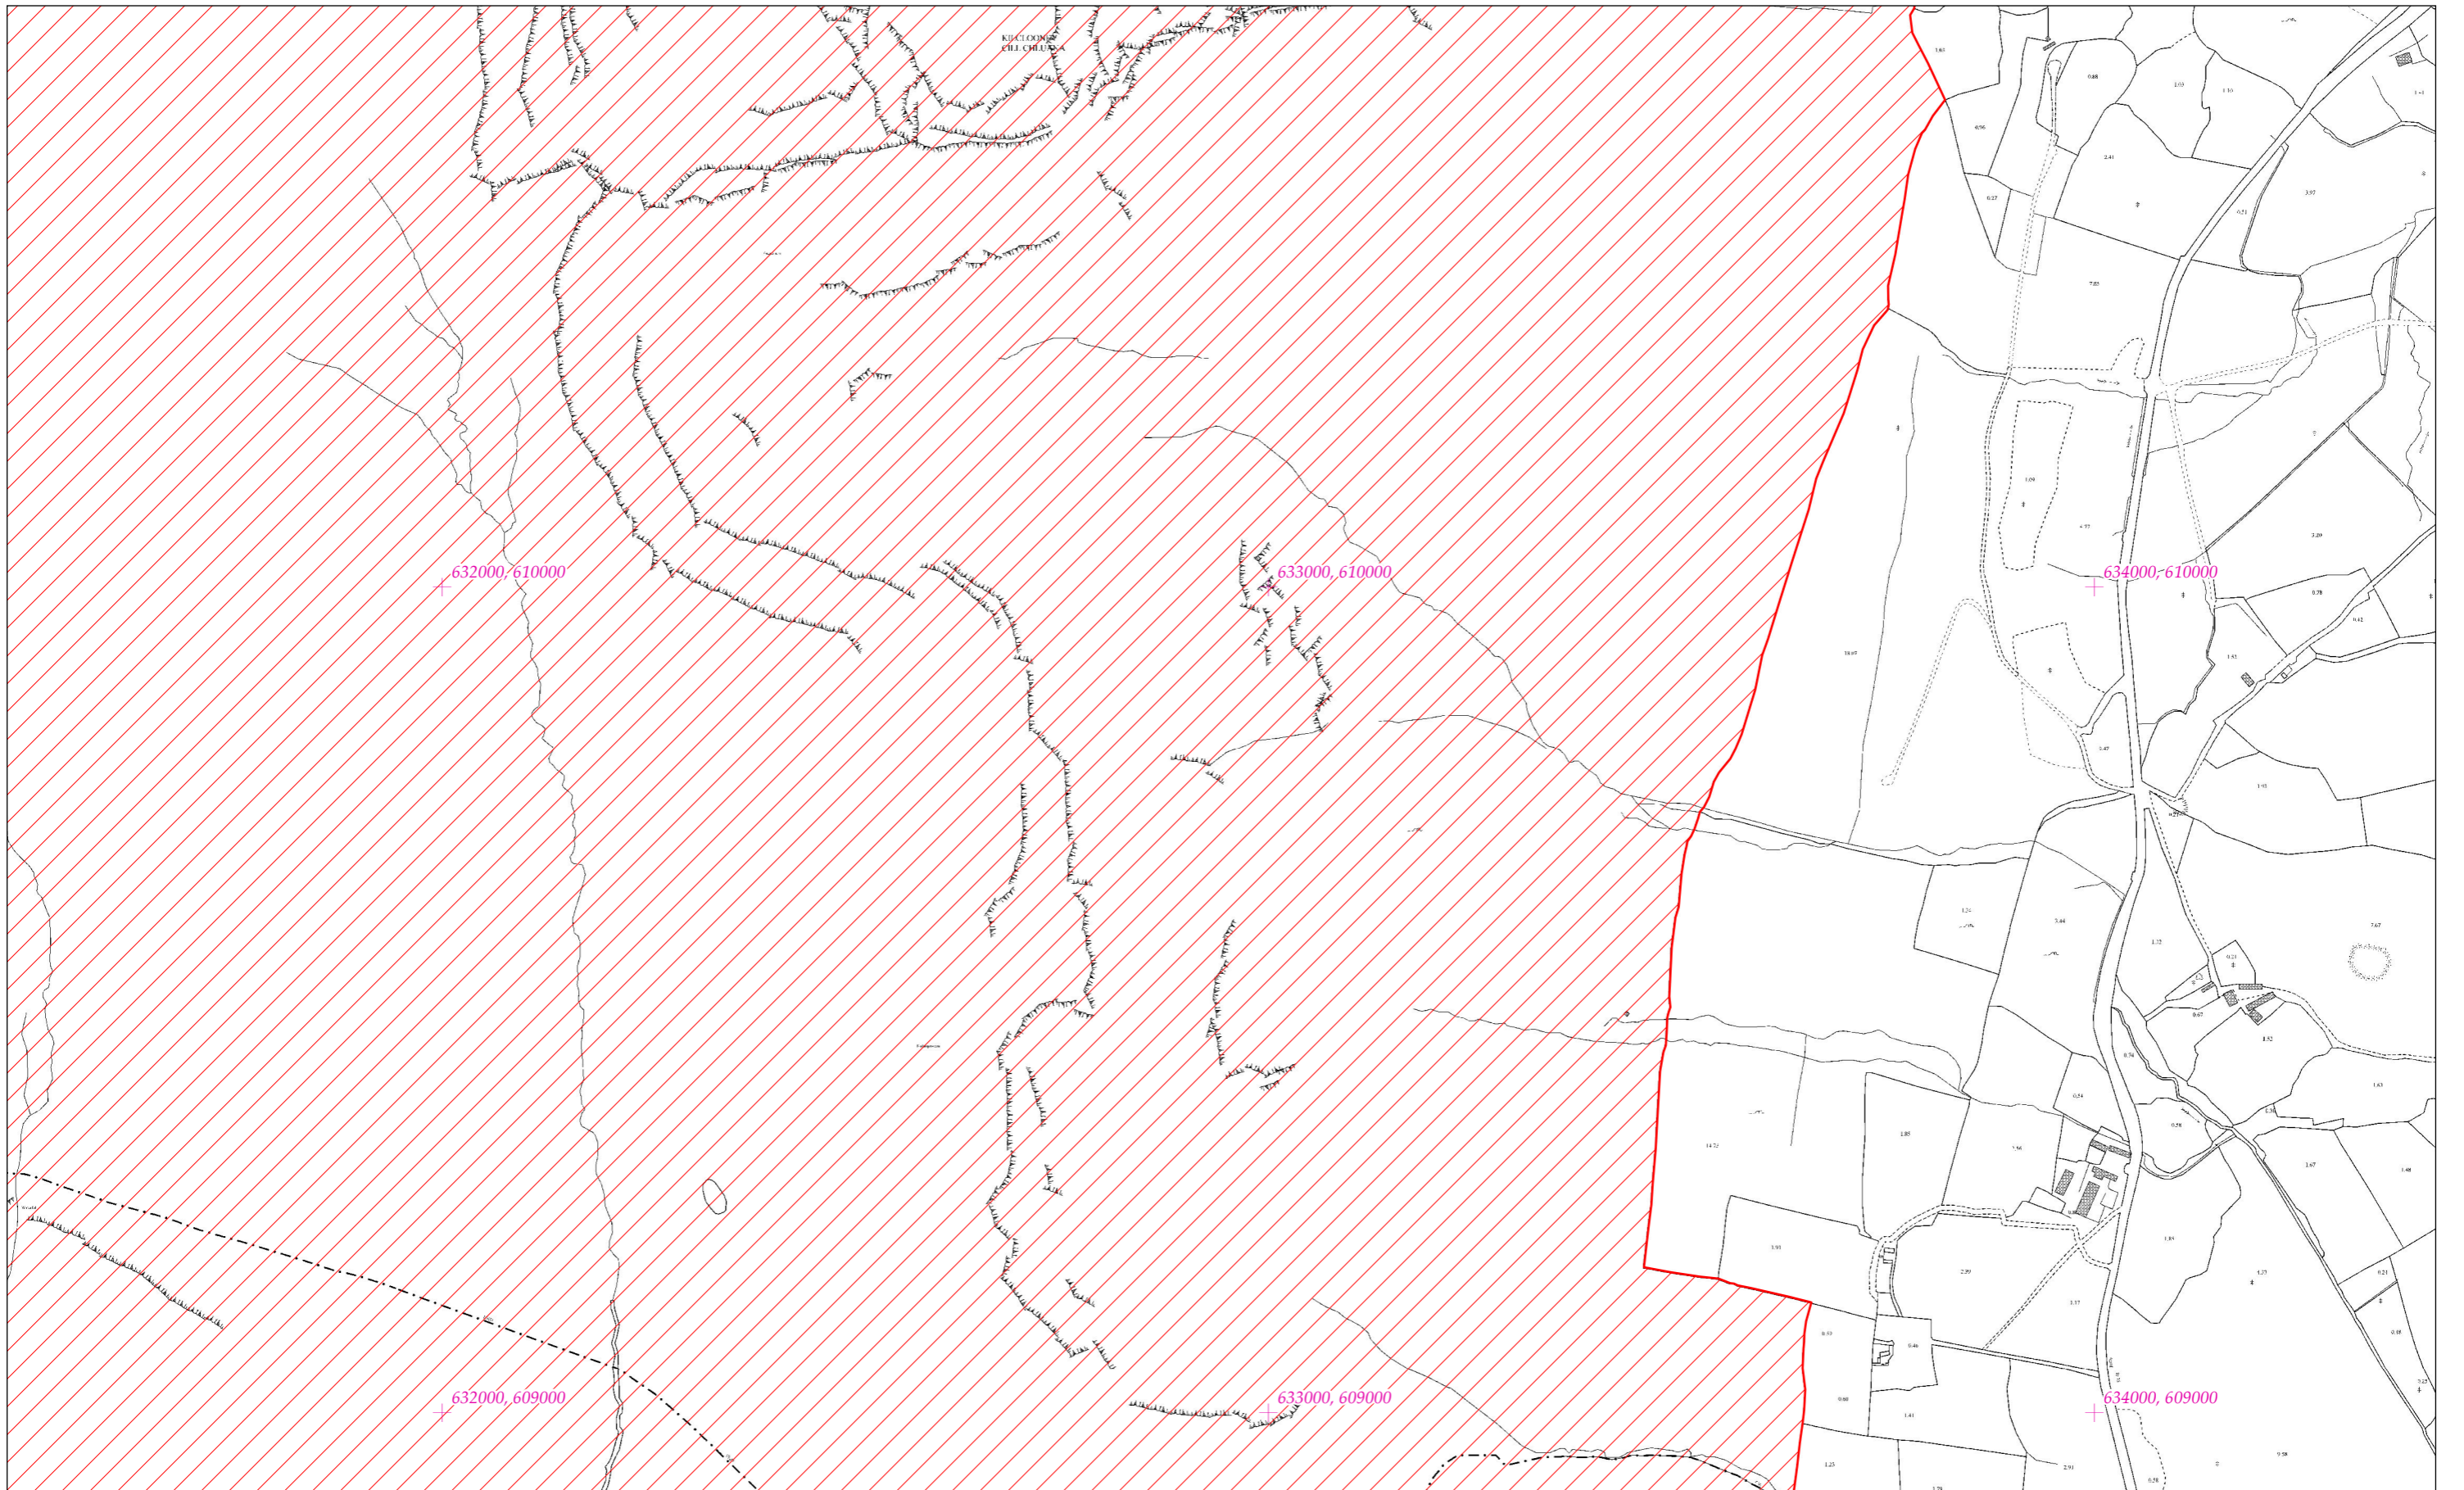

Rialachán 4(1)(b) / Regulation 4(1)(b)

Leathanach 22 de 38 (Co. Phort Láirge)
Page 22 of 38 (Co. Waterford)

LIMISTÉAR FAOI CHAOMHNÚ SPEISIALTA
SPECIAL AREA OF CONSERVATION

Suirbhéireacht Ordanáis Éireann Ceadúnas Uimhir OSI-NMA-014 © OSI / Rialtas na hÉireann
Ordnance Survey Ireland Licence No. OSI-NMA-014 © Ordnance Survey Ireland / Government of Ireland
Córas Comhordanáidí: Trasteilgean Mercator na hÉireann / Co-ordinate System: Irish Transverse Mercator

LCS Shléibhte an Chomaraigh
Comeragh Mountains SAC
1:5000 O.S. TILE 5695c 22 of 38

SITE CODE
001952

Leagan / Version: 3.01
Arna chló an / Printed on: 01/02/2023