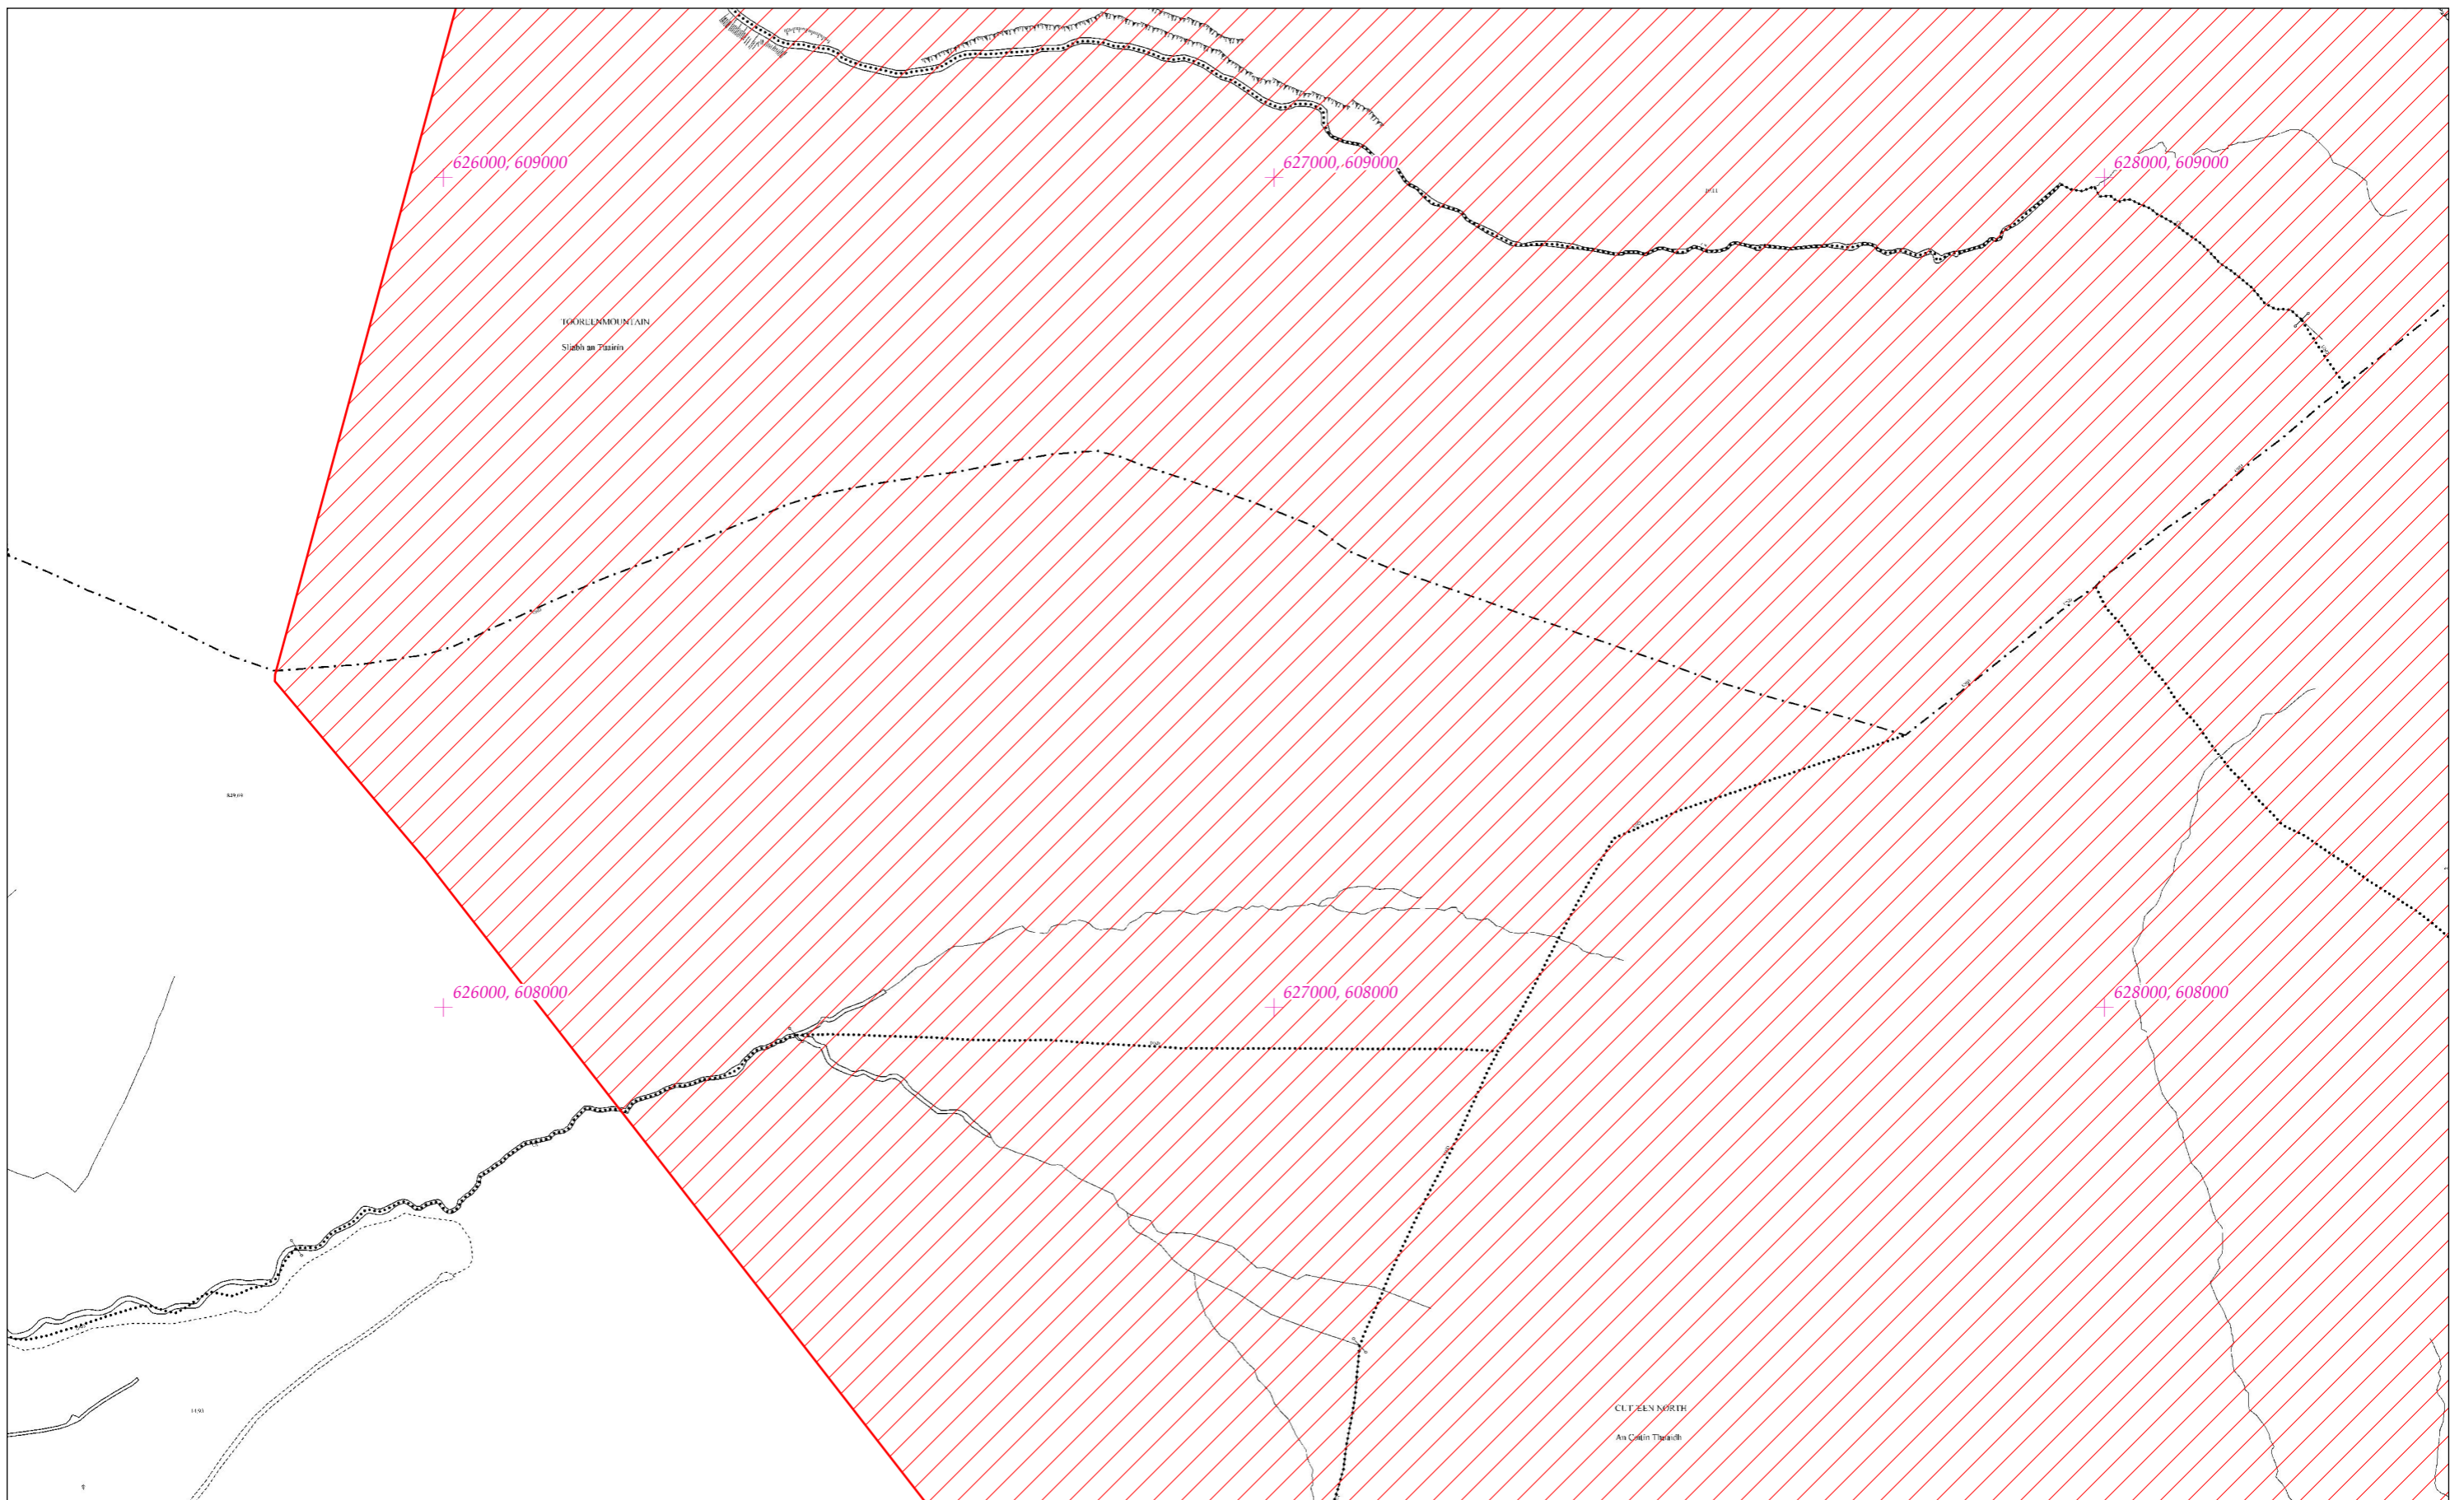

Rialachán 4(1)(b) / Regulation 4(1)(b)

Leathanach 24 de 38 (Co. Phort Láirge)
Page 24 of 38 (Co. Waterford)

LIMISTÉAR FAOI CHAOMHNÚ SPEISIALTA
SPECIAL AREA OF CONSERVATION

Suirbhéireacht Ordanáis Éireann Ceadúnas Uimhir OSI-NMA-014 © OSI / Rialtas na hÉireann
Ordnance Survey Ireland Licence No. OSI-NMA-014 © Ordnance Survey Ireland / Government of Ireland
Córas Comhordanáidí: Trasteilgean Mercator na hÉireann / Co-ordinate System: Irish Transverse Mercator

LCS Shléibhte an Chomaraigh
Comeragh Mountains SAC
1:5000 O.S. TILE 5764b 24 of 38

SITE CODE
001952

Leagan / Version: 3.01
Arna chló an / Printed on: 01/02/2023