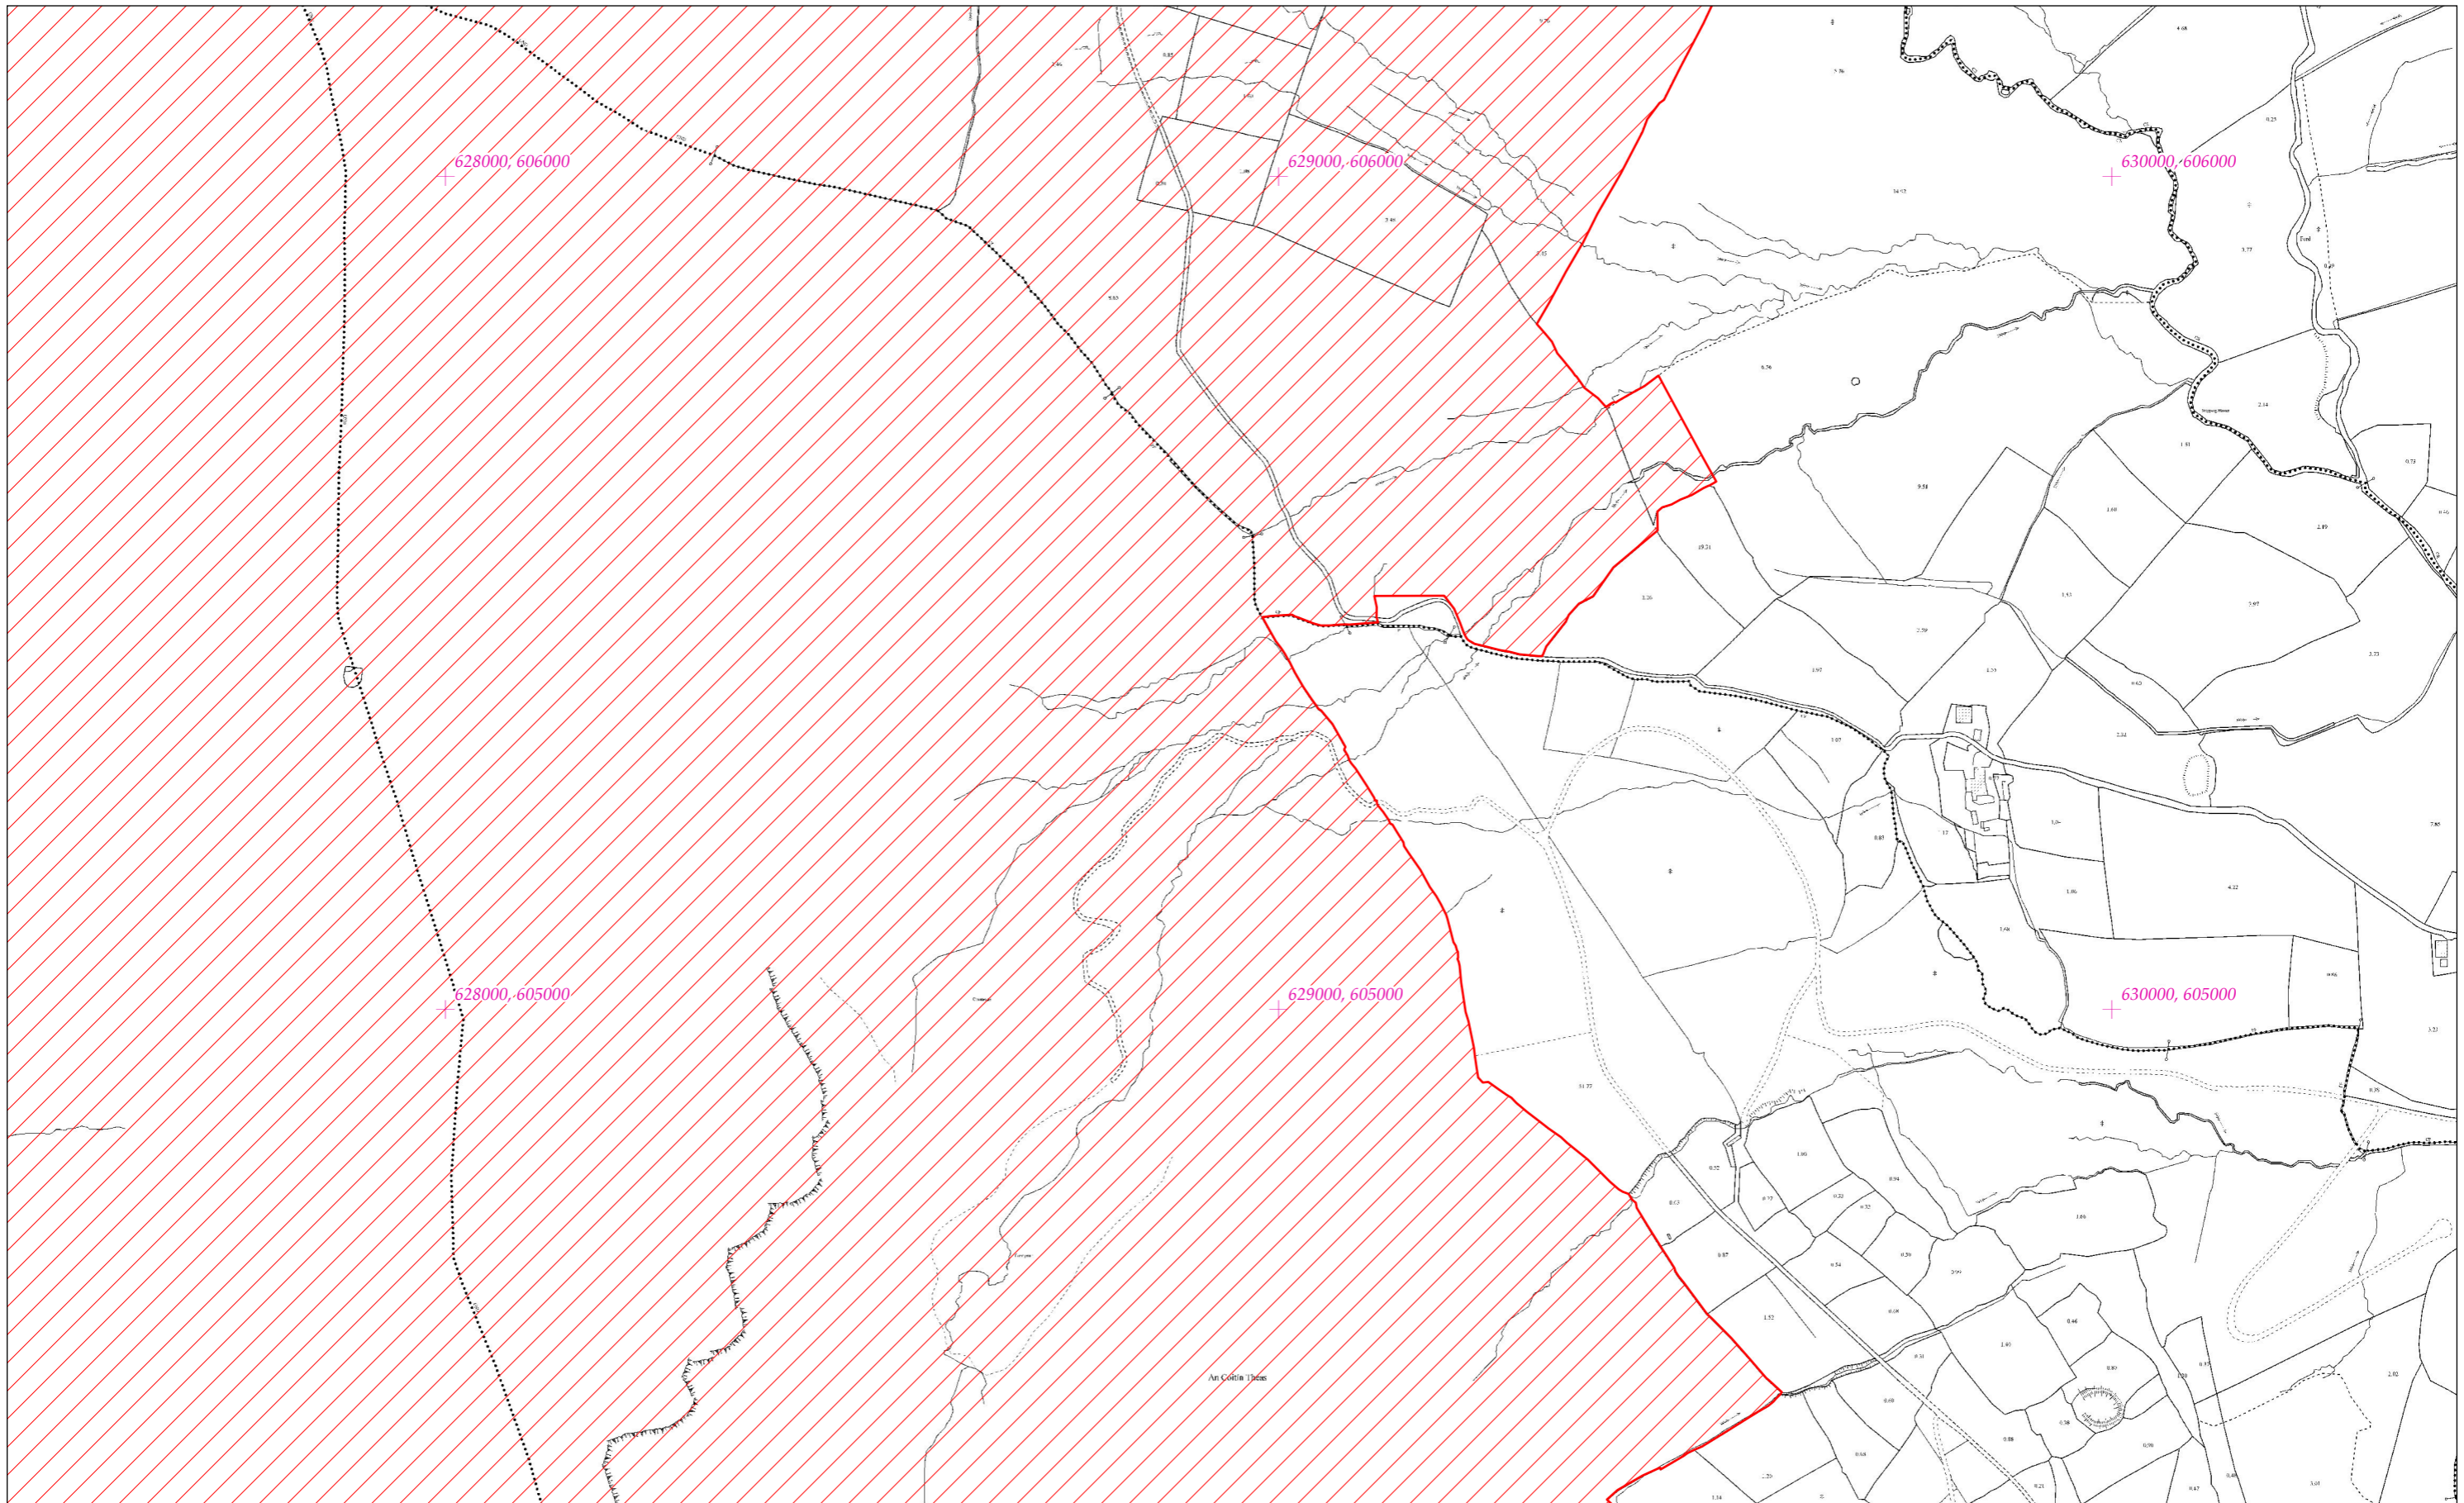

Rialachán 4(1)(b) / Regulation 4(1)(b)

Leathanach 35 de 38 (Co. Phort Láirge)
Page 35 of 38 (Co. Waterford)

LIMISTÉAR FAOI CHAOMHNÚ SPEISIALTA
SPECIAL AREA OF CONSERVATION

Suirbhéireacht Ordanáis Éireann Ceadúnas Uimhir OSI-NMA-014 © OSI / Rialtas na hÉireann
Ordnance Survey Ireland Licence No. OSI-NMA-014 © Ordnance Survey Ireland / Government of Ireland
Córas Comhordanáidí: Trasteilgean Mercator na hÉireann / Co-ordinate System: Irish Transverse Mercator

LCS Shléibhte an Chomaraigh
Comeragh Mountains SAC
1:5000 O.S. TILE 5837a 35 of 38

SITE CODE
001952

Leagan / Version: 3.01
Arna chló an / Printed on: 01/02/2023