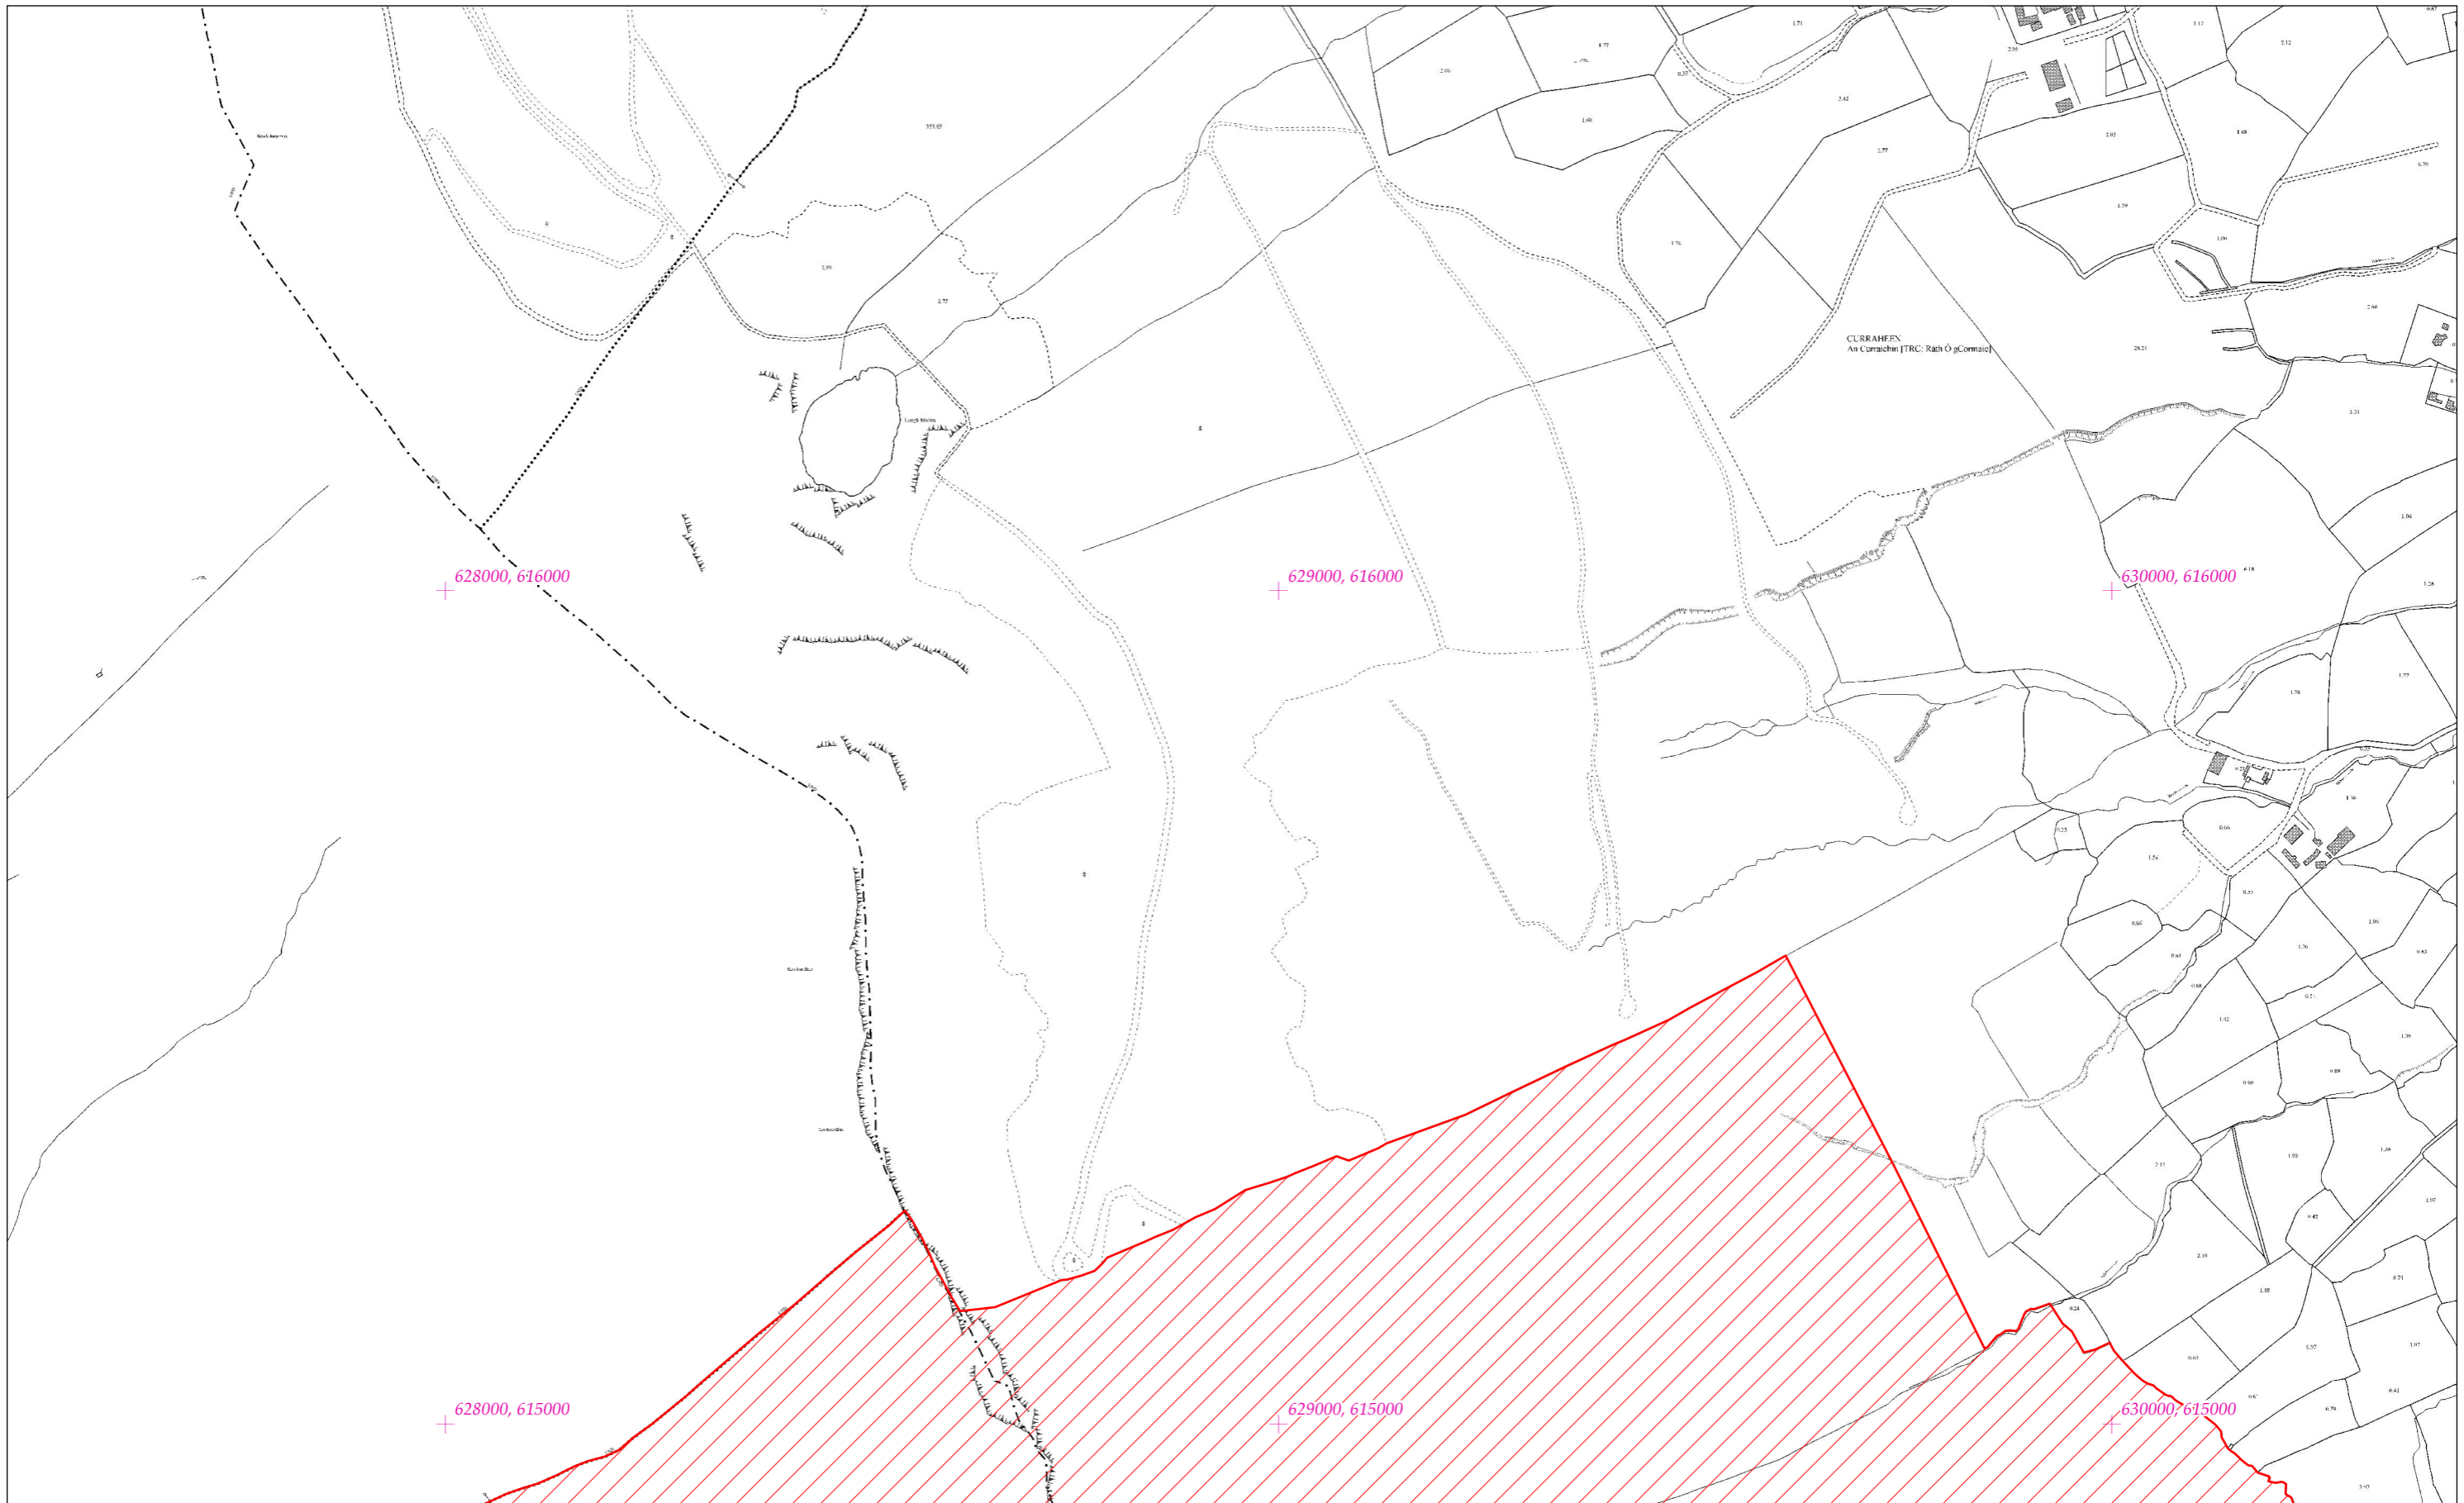

Rialachán 4(1)(b) / Regulation 4(1)(b)

Leathanach 1 de 38 (Co. Phort Láirge)
Page 1 of 38 (Co. Waterford)

LIMISTÉAR FAOI CHAOMHNÚ SPEISIALTA
SPECIAL AREA OF CONSERVATION

Suirbhéireacht Ordanáis Éireann Ceadúnas Uimhir OSI-NMA-014 © OSI / Rialtas na hÉireann
Ordnance Survey Ireland Licence No. OSI-NMA-014 © Ordnance Survey Ireland / Government of Ireland
Córas Comhordanáidí: Trasteilgean Mercator na hÉireann / Co-ordinate System: Irish Transverse Mercator

LCS Shléibhte an Chomaraigh
Comeragh Mountains SAC
1:5000 O.S. TILE 5558c 1 of 38

SITE CODE
001952

Leagan / Version: 3.01
Arna chló an / Printed on: 01/02/2023