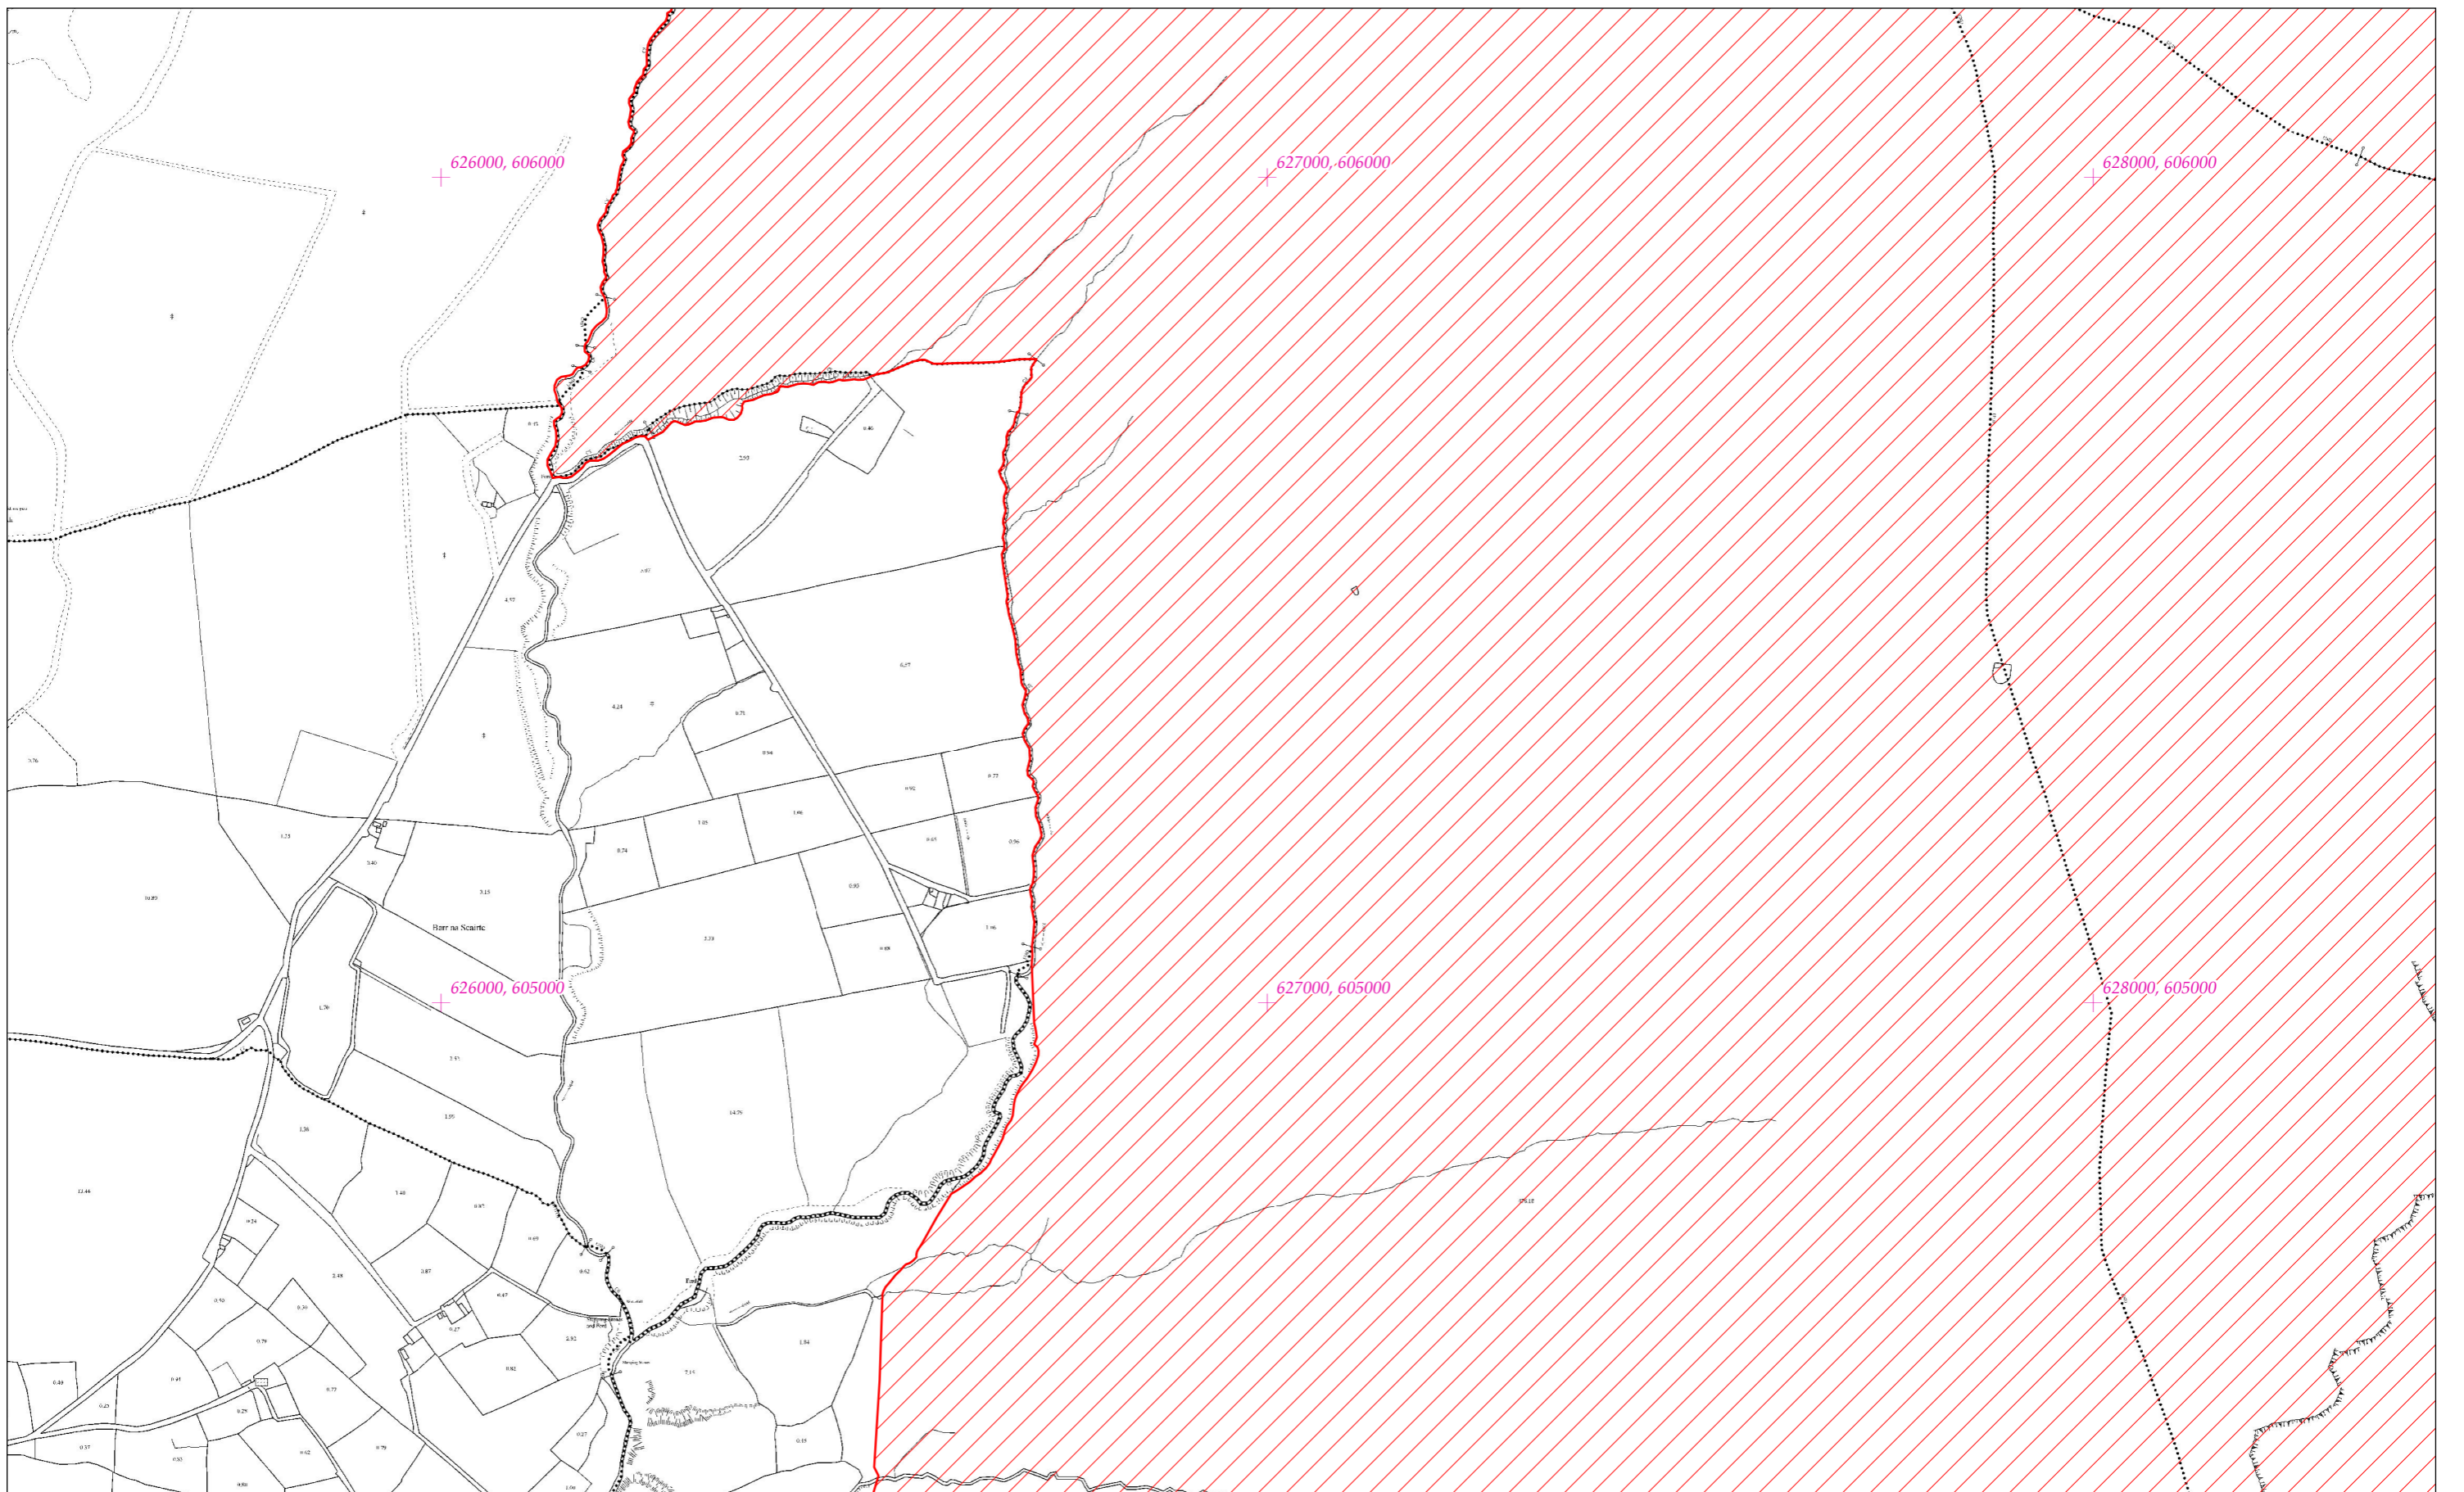

Rialachán 4(1)(b) / Regulation 4(1)(b)

Leathanach 32 de 38 (Co. Phort Láirge)
Page 32 of 38 (Co. Waterford)

LIMISTÉAR FAOI CHAOMHNÚ SPEISIALTA
SPECIAL AREA OF CONSERVATION

Suirbhéireacht Ordanáis Éireann Ceadúnas Uimhir OSI-NMA-014 © OSI / Rialtas na hÉireann
Ordnance Survey Ireland Licence No. OSI-NMA-014 © Ordnance Survey Ireland / Government of Ireland
Córas Comhordanáidí: Trasteilgean Mercator na hÉireann / Co-ordinate System: Irish Transverse Mercator

LCS Shléibhte an Chomaraigh
Comeragh Mountains SAC
1:5000 O.S. TILE 5836b 32 of 38

SITE CODE
001952

Leagan / Version: 3.01
Arna chló an / Printed on: 01/02/2023