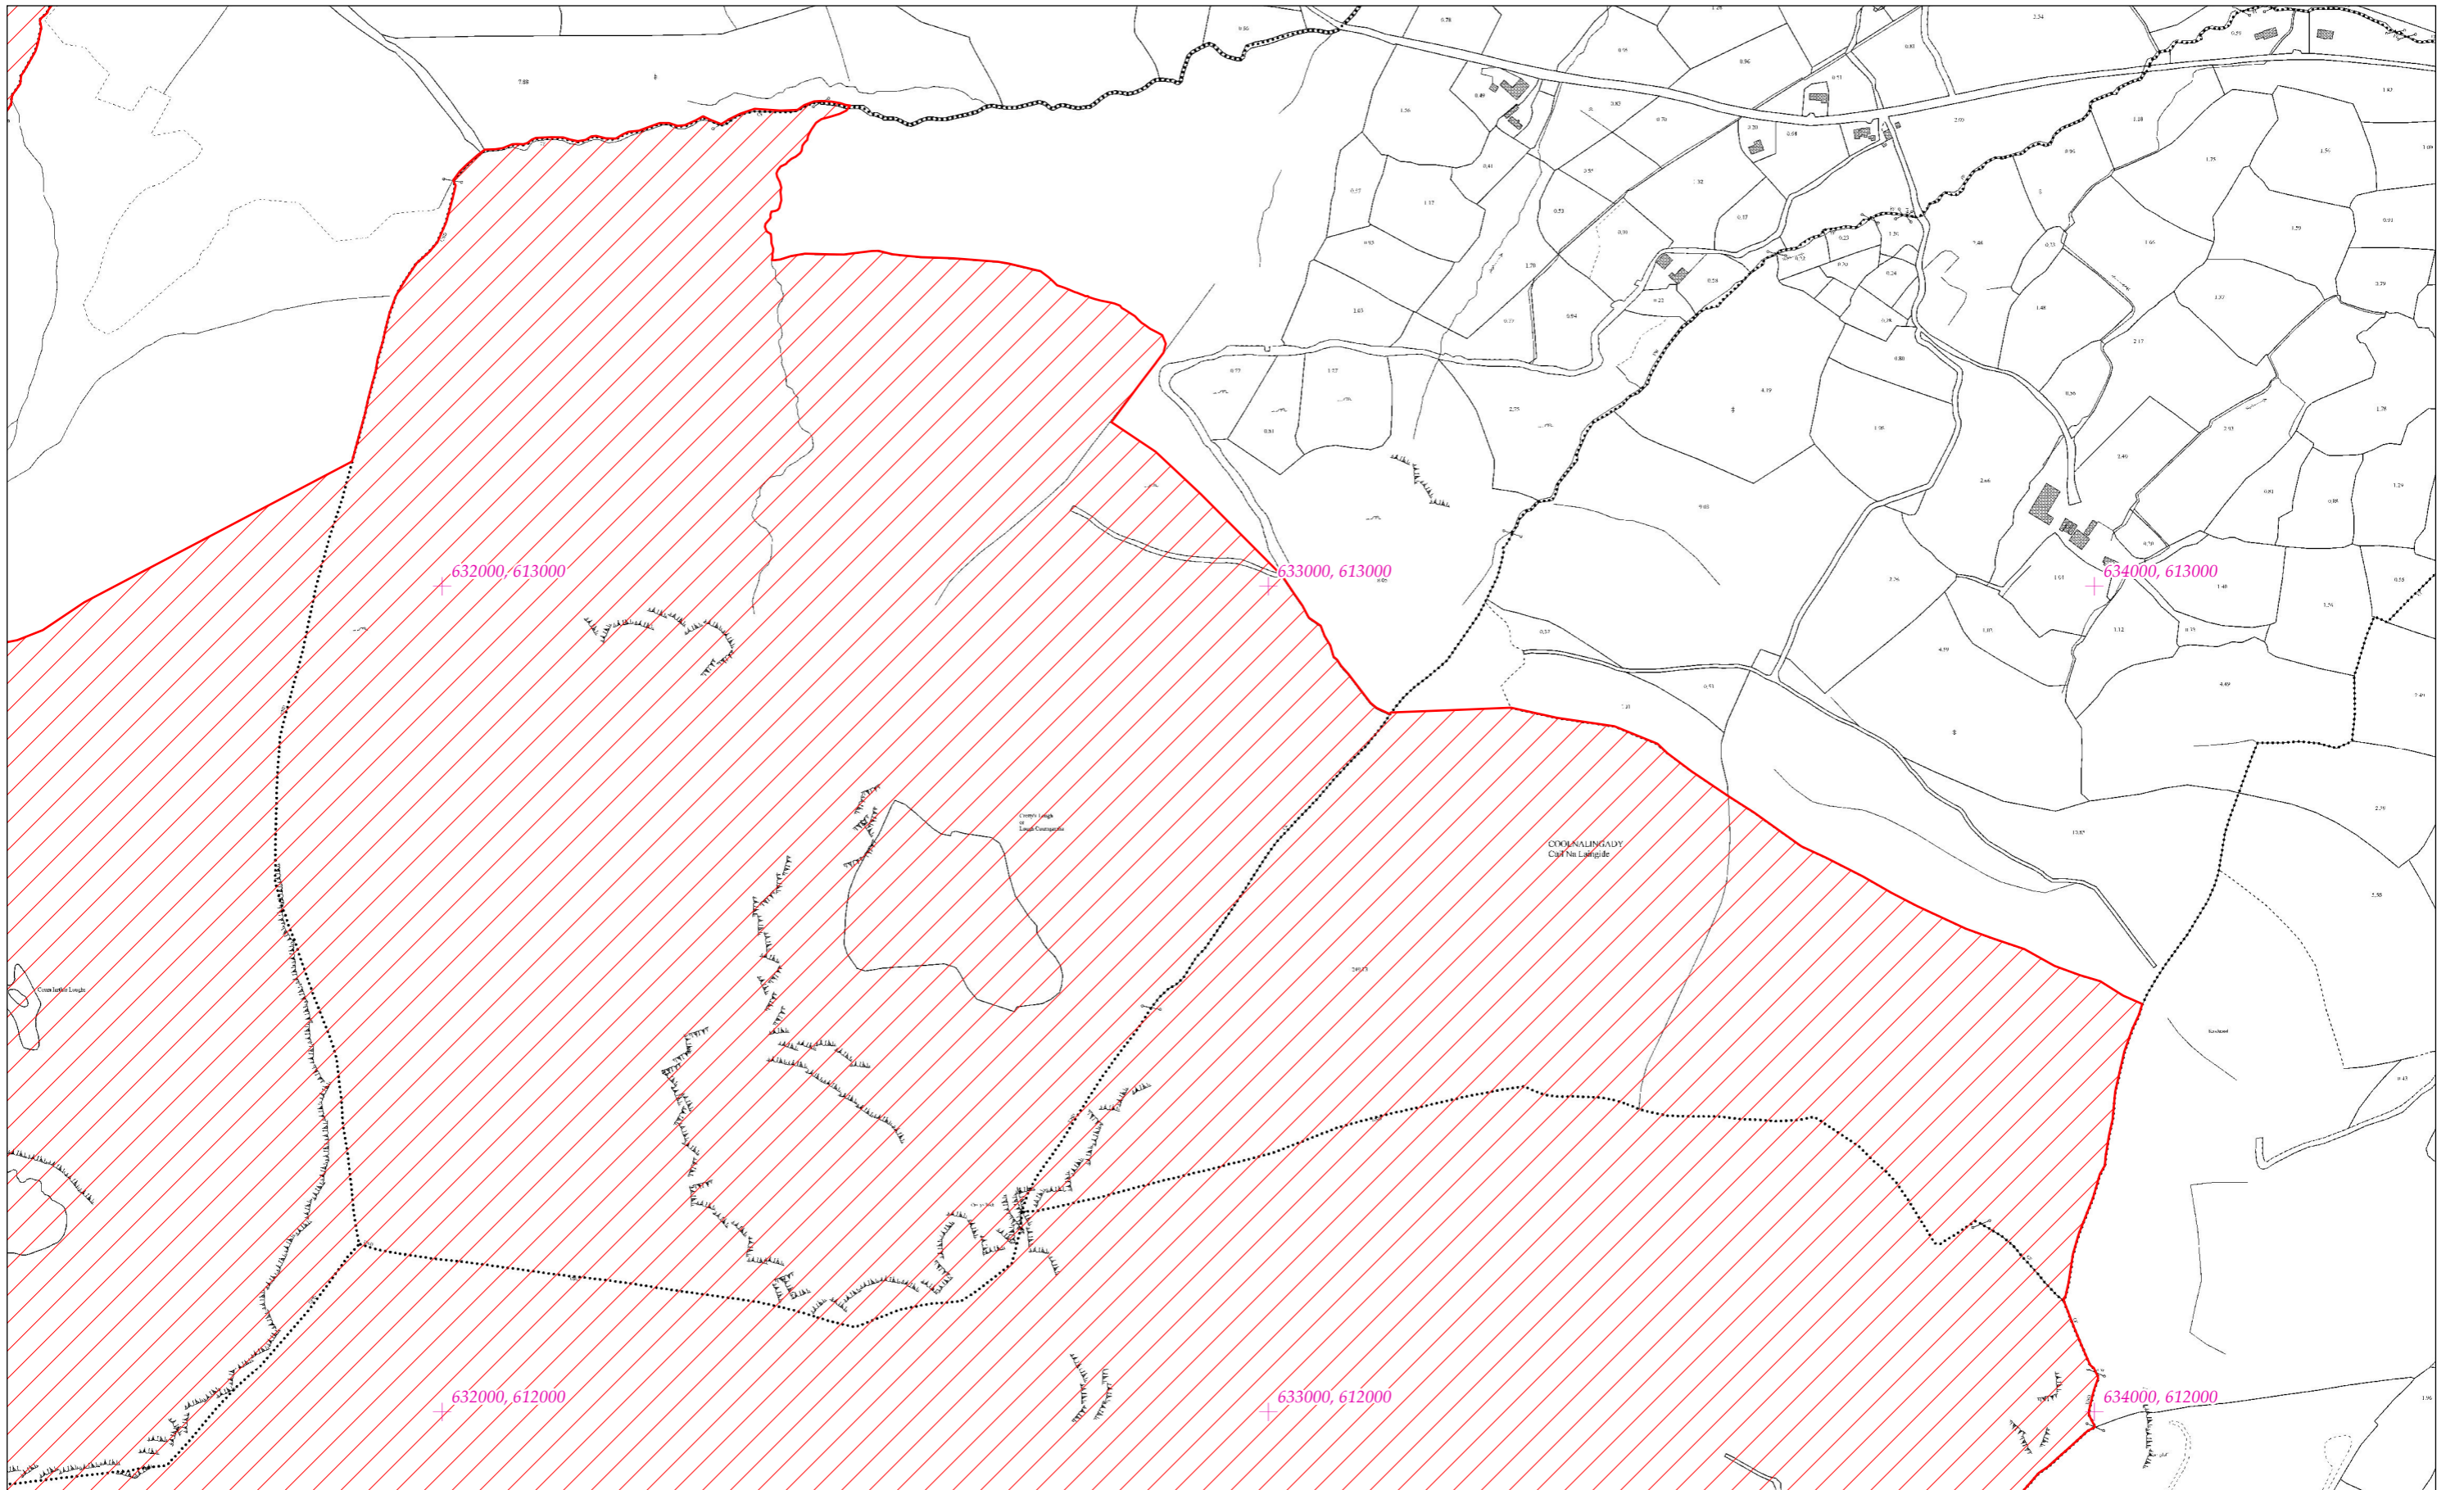

Rialachán 4(1)(b) / Regulation 4(1)(b)

Leathanach 10 de 38 (Co. Phort Láirge)
Page 10 of 38 (Co. Waterford)

LIMISTÉAR FAOI CHAOMHNÚ SPEISIALTA
SPECIAL AREA OF CONSERVATION

Suirbhéireacht Ordanáis Éireann Ceadúnas Uimhir OSI-NMA-014 © OSI / Rialtas na hÉireann
Ordnance Survey Ireland Licence No. OSI-NMA-014 © Ordnance Survey Ireland / Government of Ireland
Córas Comhordanáidí: Trasteilgean Mercator na hÉireann / Co-ordinate System: Irish Transverse Mercator

LCS Shléibhte an Chomaraigh
Comeragh Mountains SAC
1:5000 O.S. TILE 5625c 10 of 38

SITE CODE
001952

Leagan / Version: 3.01
Arna chló an / Printed on: 01/02/2023