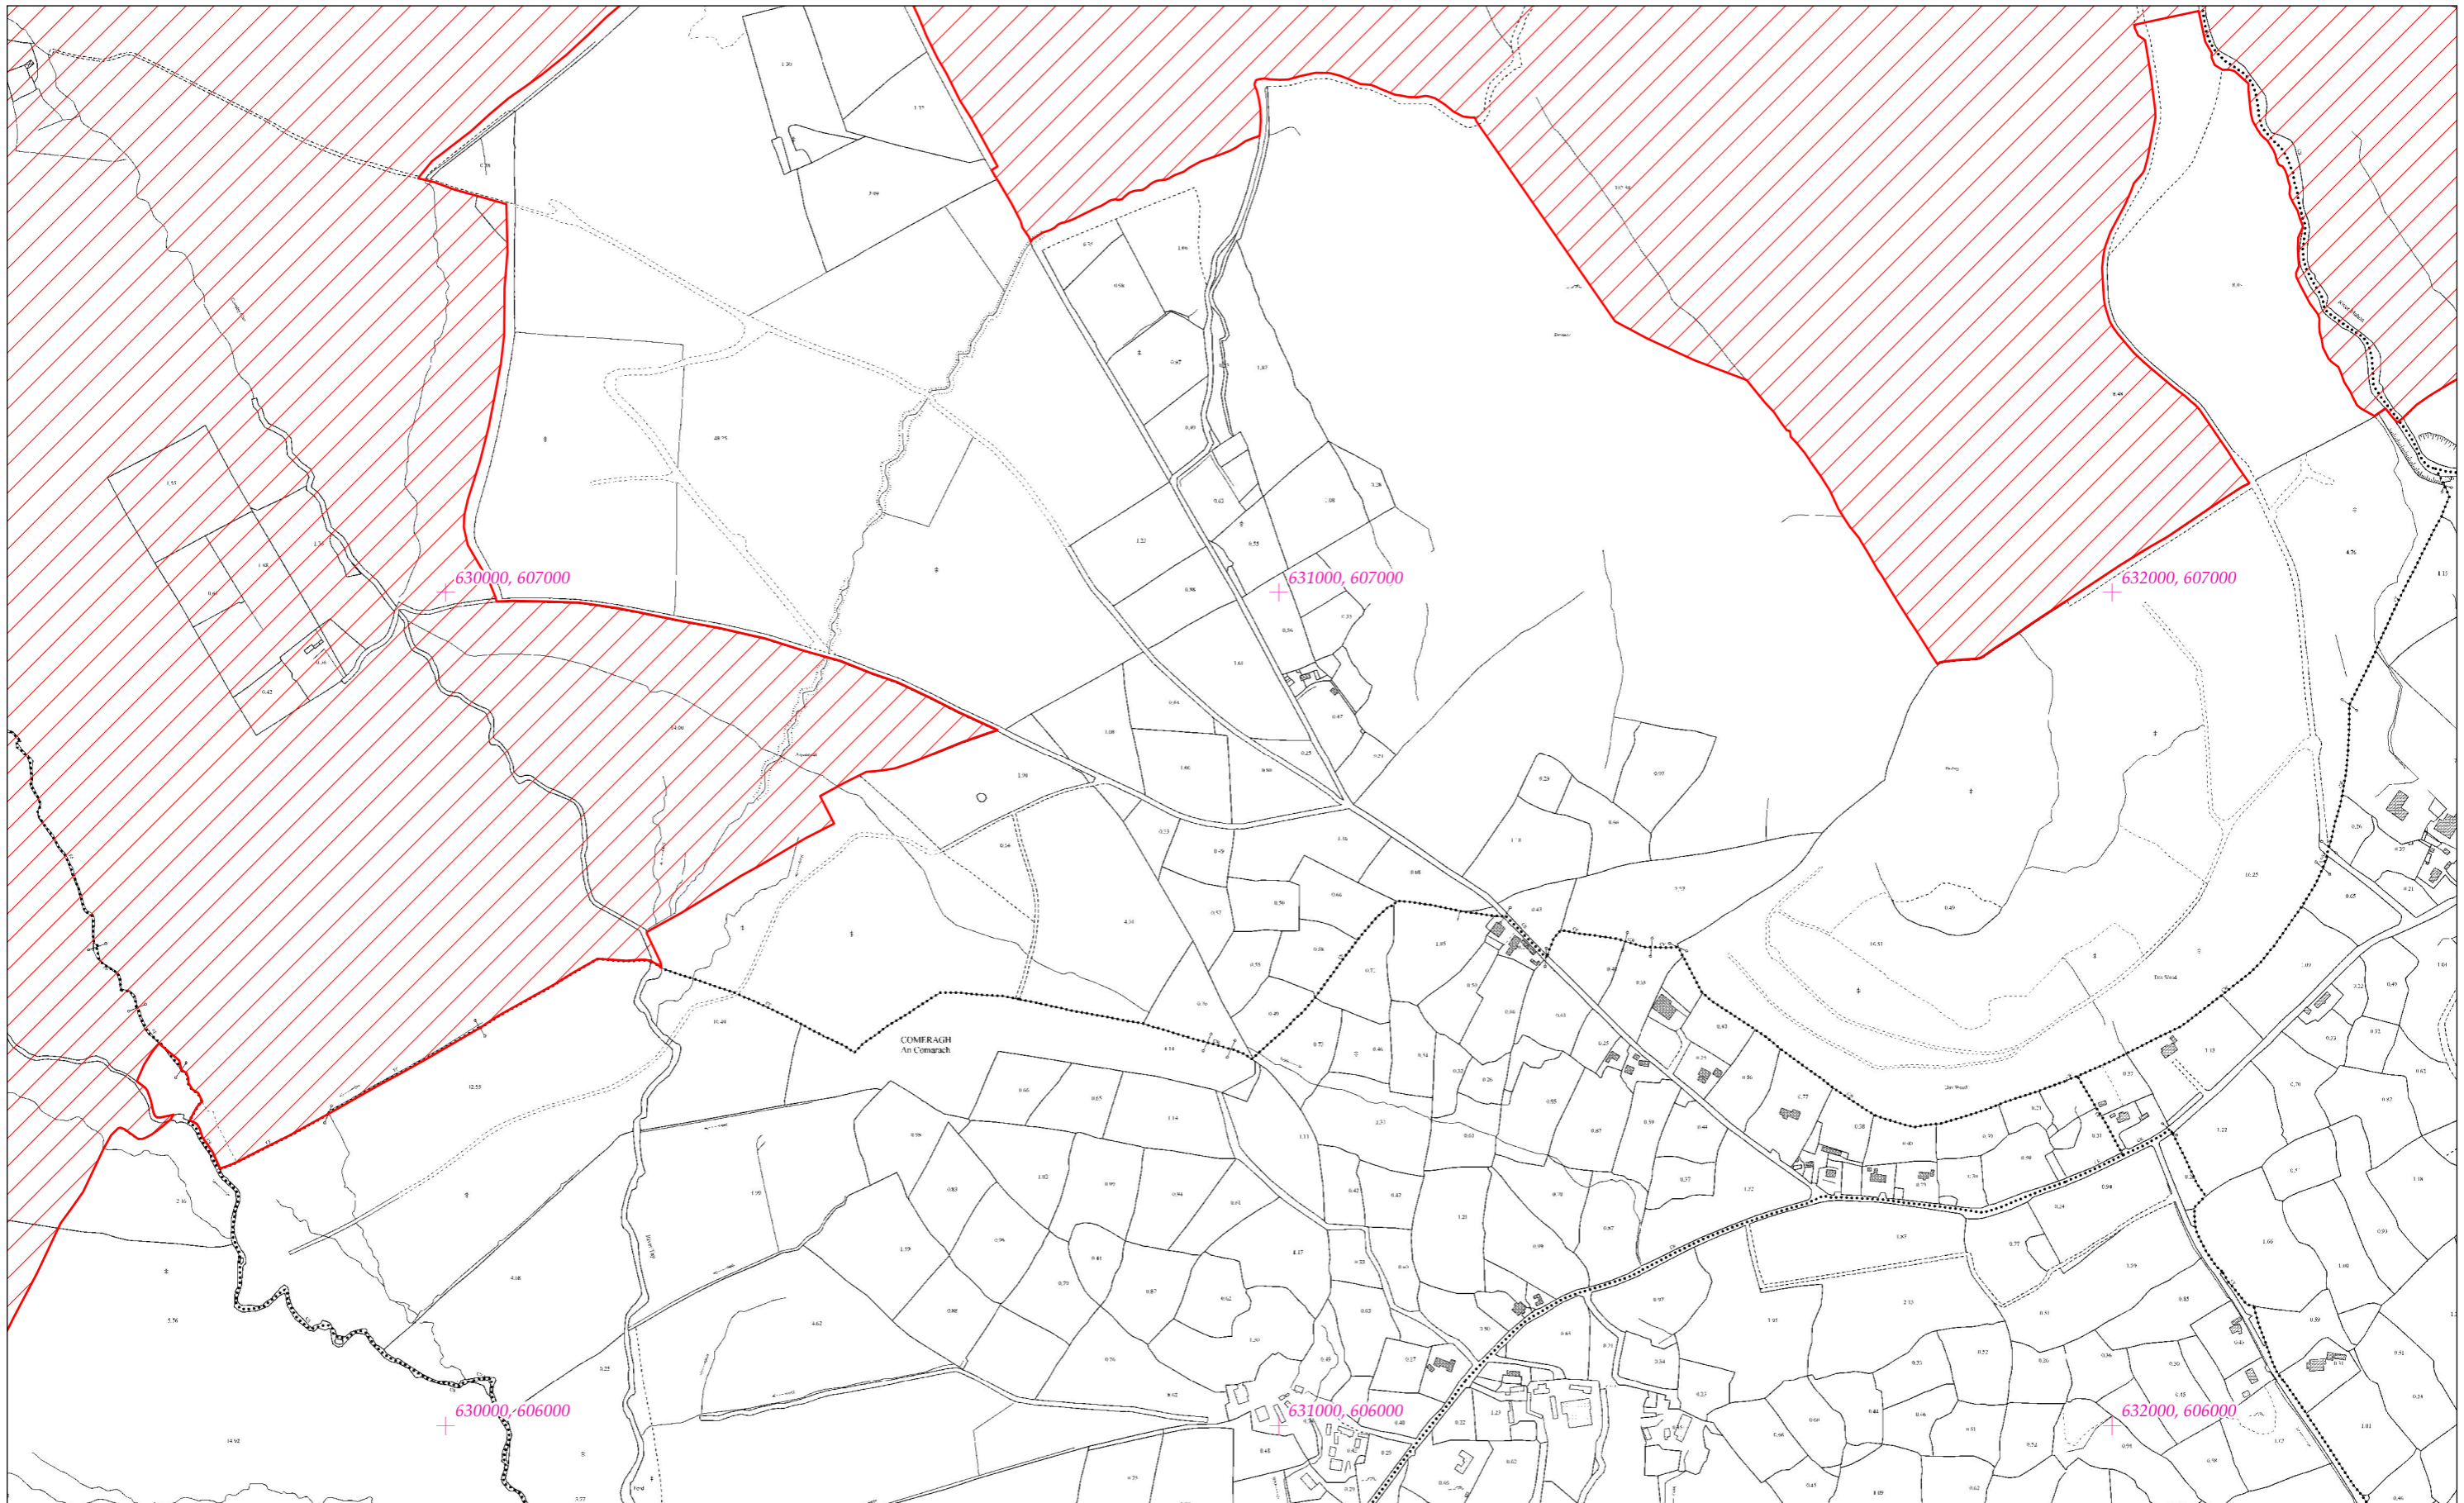

Rialachán 4(1)(b) / Regulation 4(1)(b)

Leathanach 29 de 38 (Co. Phort Láirge)
Page 29 of 38 (Co. Waterford)

LIMISTÉAR FAOI CHAOMHNÚ SPEISIALTA
SPECIAL AREA OF CONSERVATION

Suirbhéireacht Ordanáis Éireann Ceadúnas Uimhir OSI-NMA-014 © OSI / Rialtas na hÉireann
Ordnance Survey Ireland Licence No. OSI-NMA-014 © Ordnance Survey Ireland / Government of Ireland
Córas Comhordanáidí: Trasteilgean Mercator na hÉireann / Co-ordinate System: Irish Transverse Mercator

LCS Shléibhte an Chomaraigh
Comeragh Mountains SAC
1:5000 O.S. TILE 5765d 29 of 38

SITE CODE
001952

Leagan / Version: 3.01
Arna chló an / Printed on: 01/02/2023