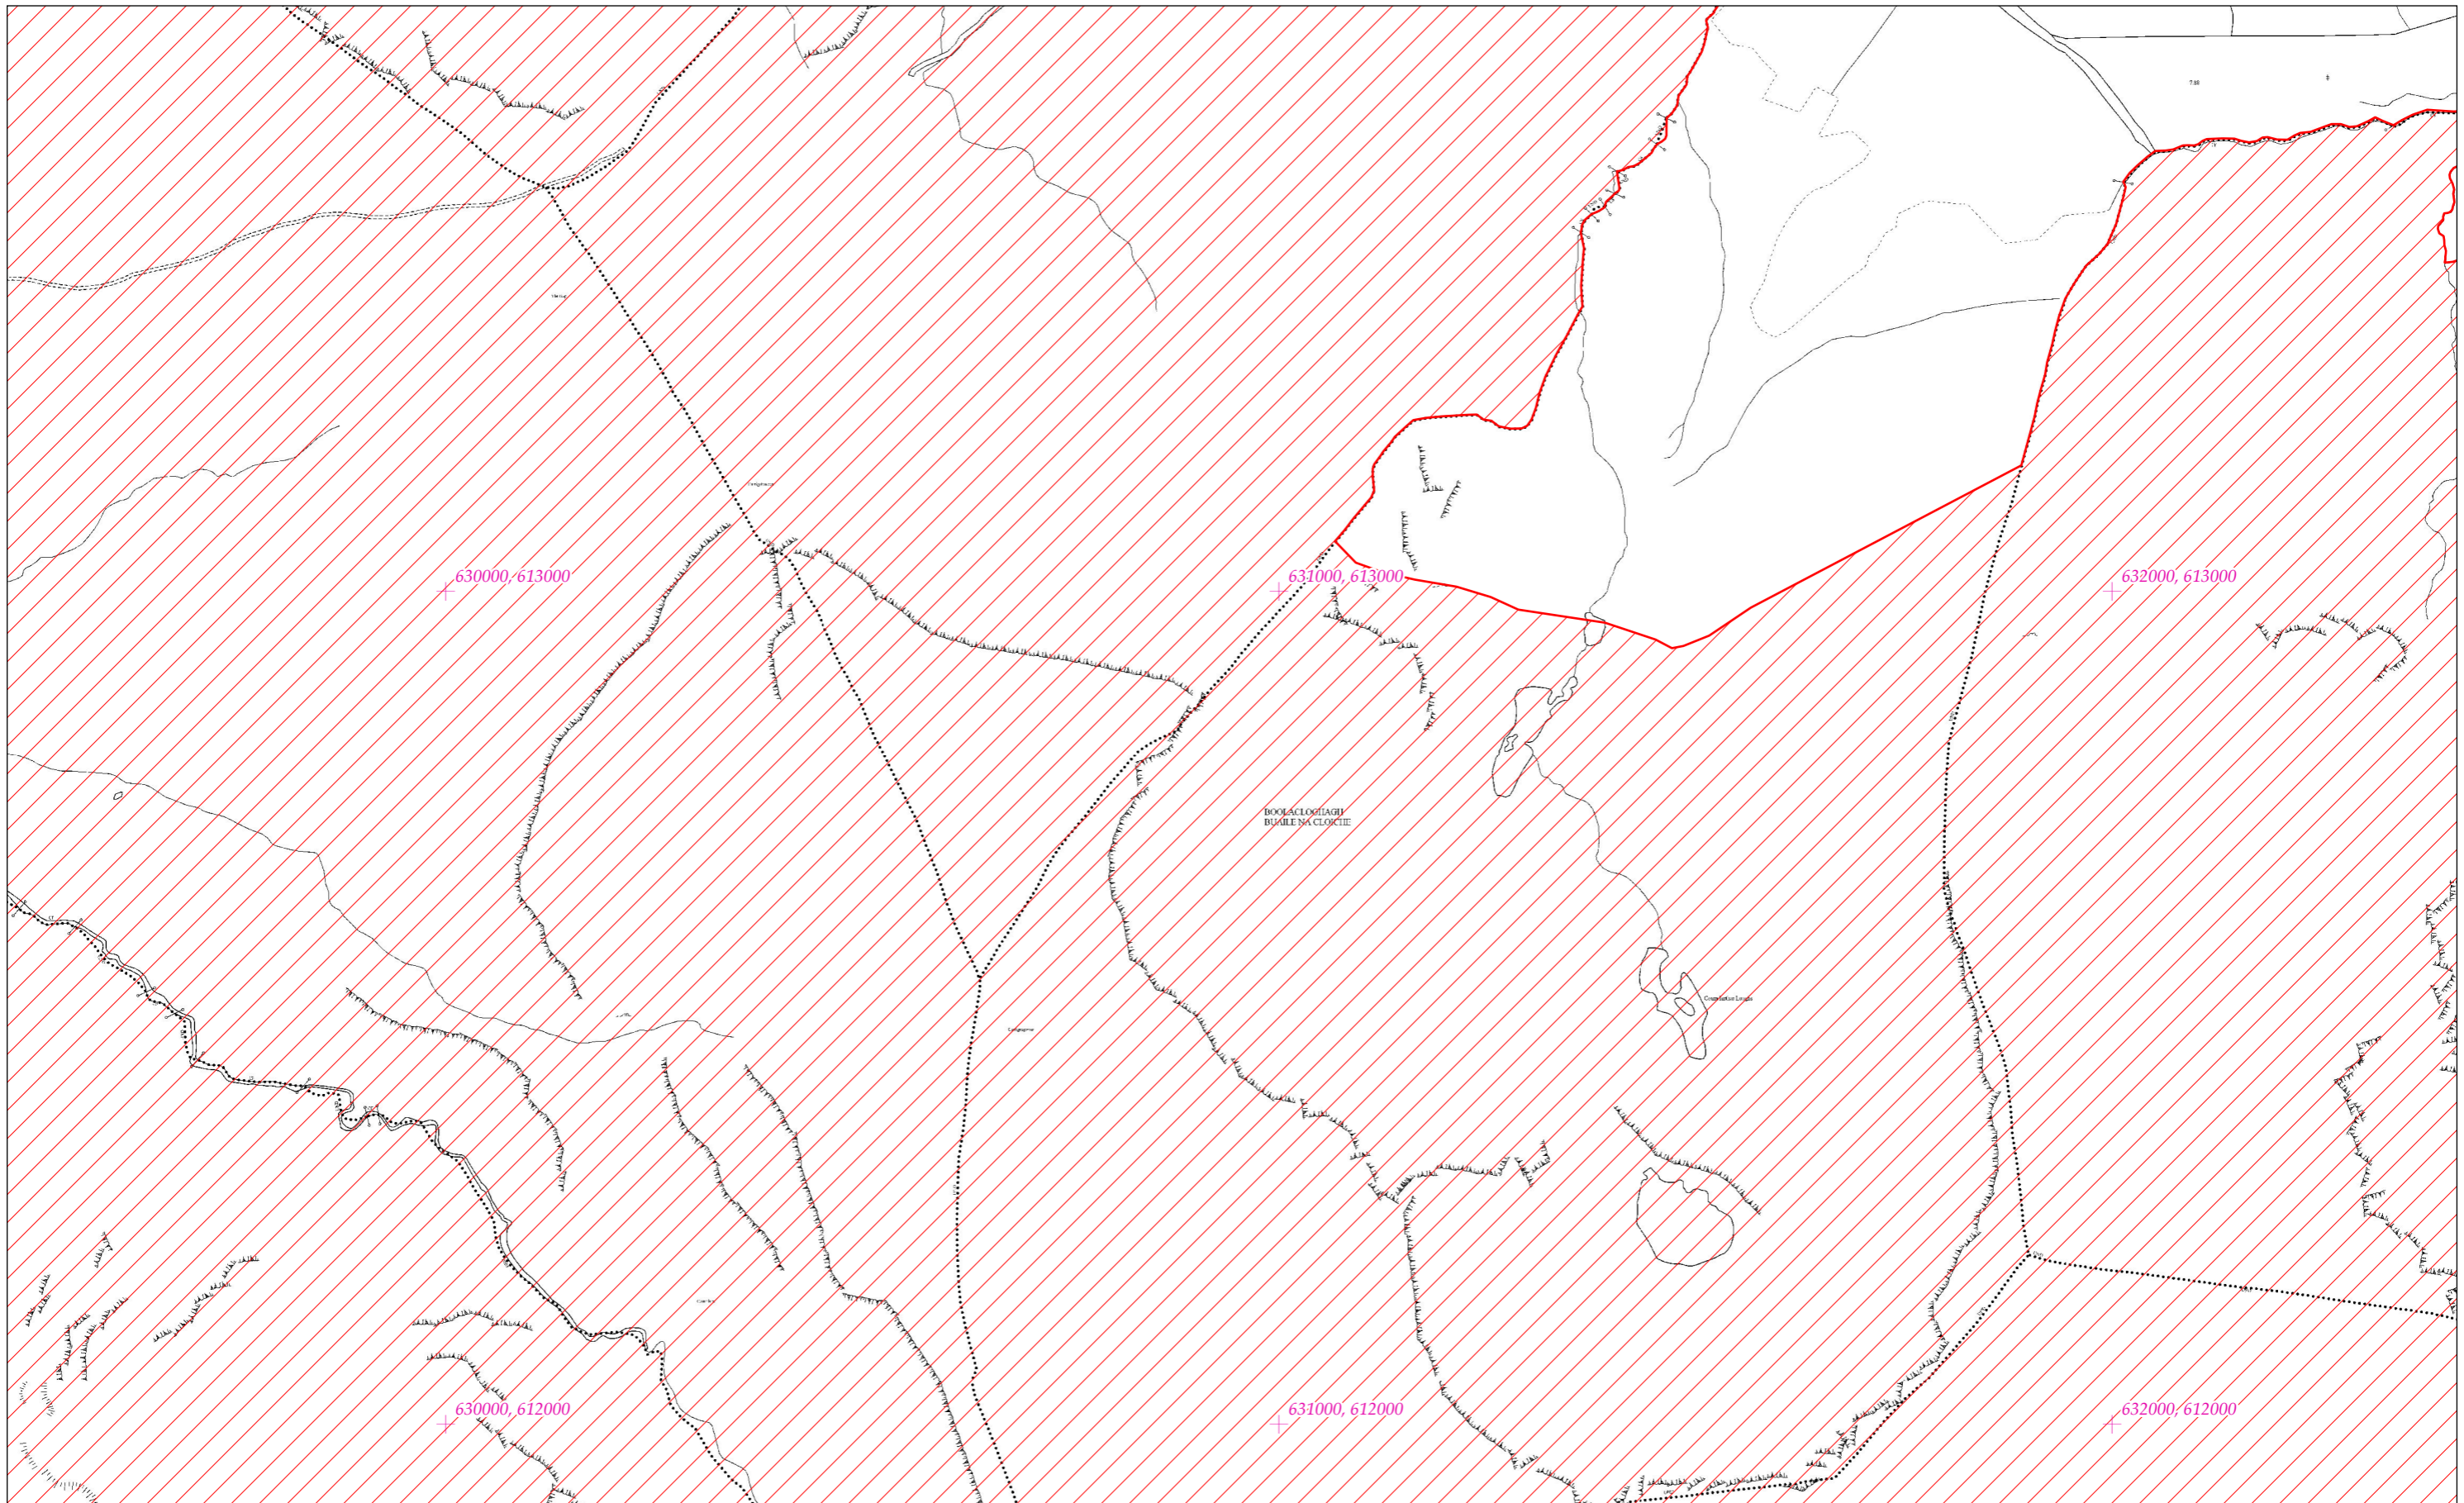

Rialachán 4(1)(b) / Regulation 4(1)(b)

Leathanach 8 de 38 (Co. Phort Láirge)
Page 8 of 38 (Co. Waterford)

LIMISTÉAR FAOI CHAOMHNÚ SPEISIALTA
SPECIAL AREA OF CONSERVATION

Suirbhéireacht Ordanáis Éireann Ceadúnas Uimhir OSI-NMA-014 © OSI / Rialtas na hÉireann
Ordnance Survey Ireland Licence No. OSI-NMA-014 © Ordnance Survey Ireland / Government of Ireland
Córas Comhordanáidí: Trasteilgean Mercator na hÉireann / Co-ordinate System: Irish Transverse Mercator

LCS Shléibhte an Chomaraigh
Comeragh Mountains SAC
1:5000 O.S. TILE 5624d 8 of 38

SITE CODE
001952

Leagan / Version: 3.01
Arna chló an / Printed on: 01/02/2023