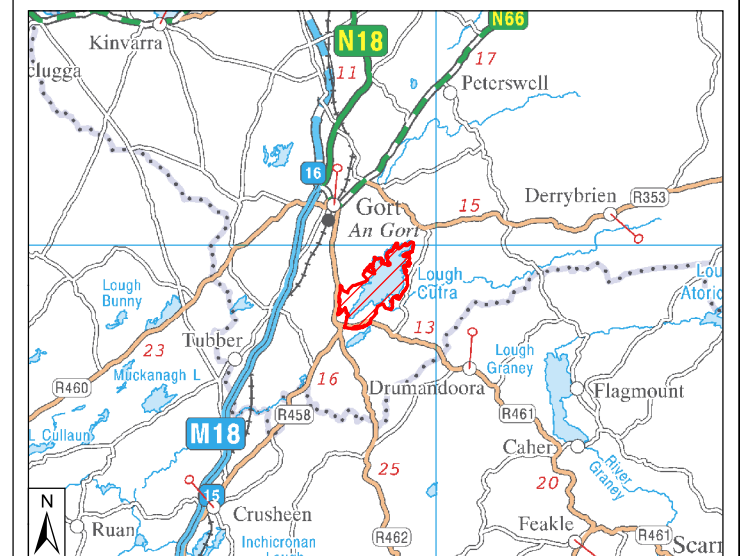

Suirbhéireacht Ordnáis Éireann Ceadúnas Uimhir EN 0059216 © OSí / Rialtas na hÉireann
Ordnance Survey Ireland Licence No. EN 0059216 © Ordnance Survey Ireland / Government of Ireland
Córas Comhordanáidí: Trasteilgean Mercator na hÉireann / Co-ordinate System: Irish Transverse Mercator

Leagan / Version: 3.01

Arna chlón an / Printed on: 07/09/2017