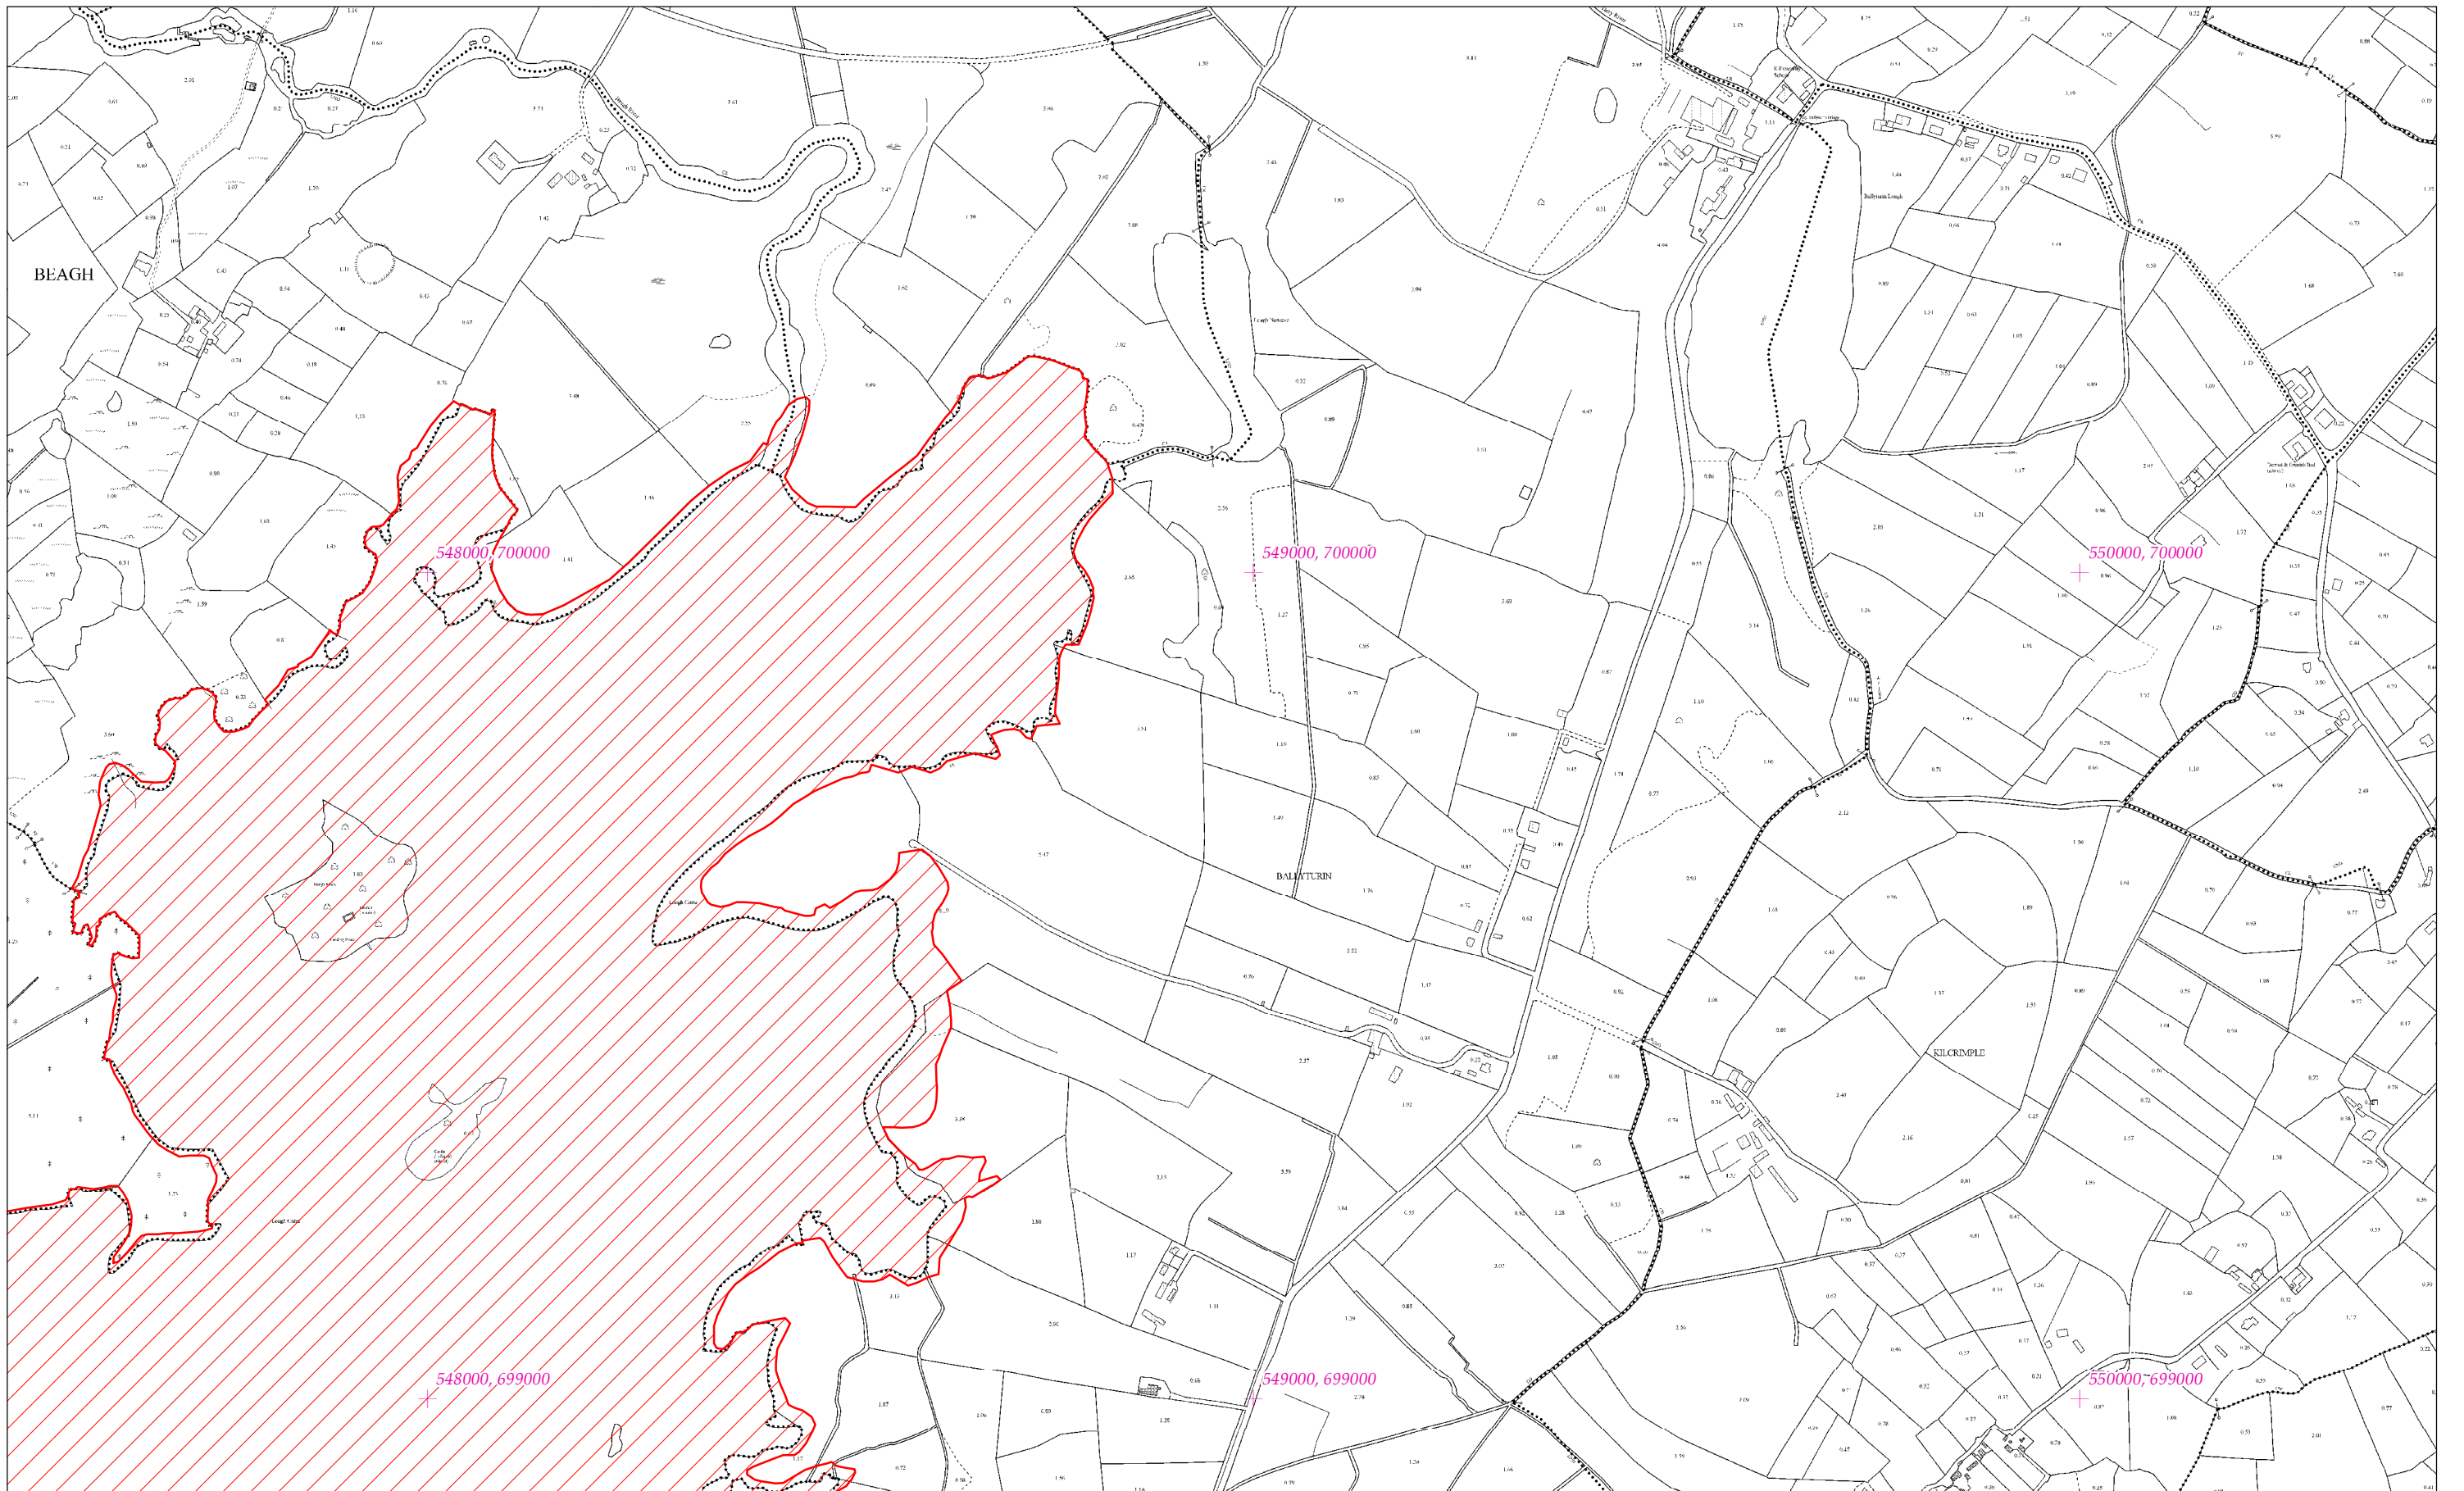

LCS Loch Cútra
Lough Cutra SAC
1:5000 O.S. TILE 3860d 1 of 7

Scála / Scale 1:7,500

SITE CODE
000299

Leagan / Version: 3.01

Arna chló an / Printed on: 07/09/2017

Rialachán 4(1)(b) / Regulation 4(1)(b)

Leathanach 2 de 7 (Co. na Gaillimhe)
Page 2 of 7 (Co. Galway)