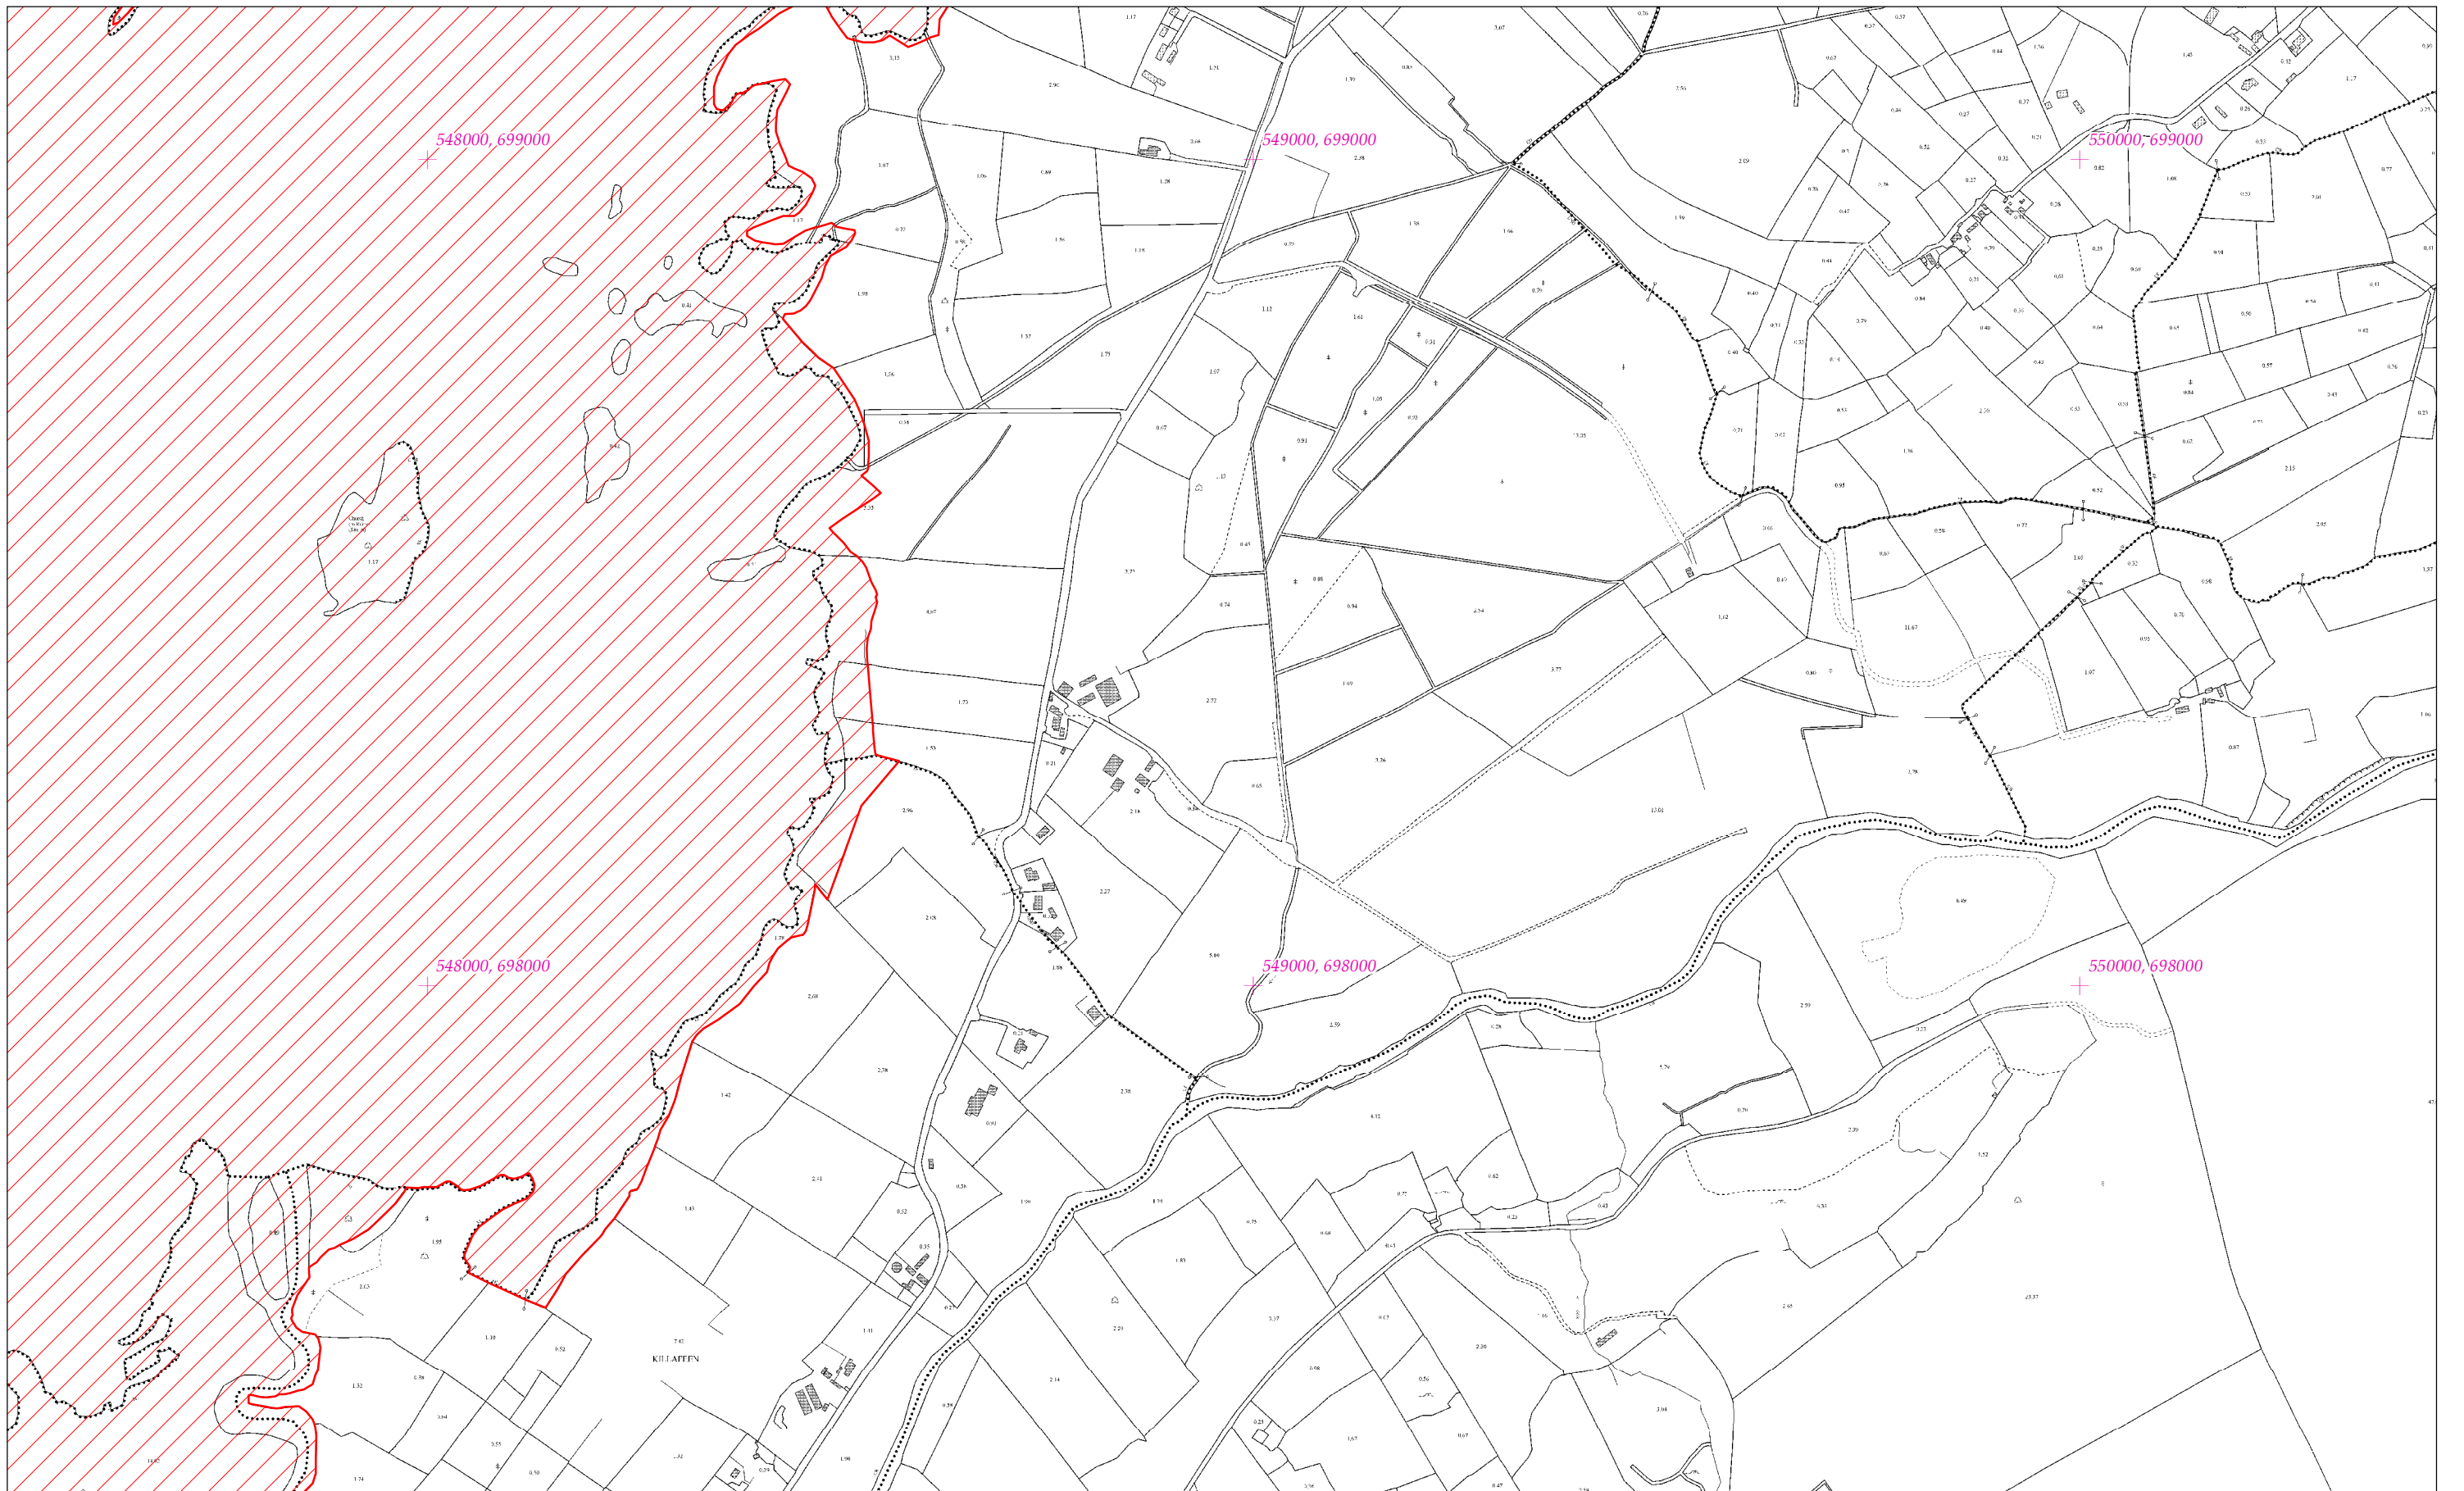

LCS Loch Cútra
Lough Cutra SAC
1:5000 O.S. TILE 3917d 6 of 7

Scála / Scale 1:7,500

SITE CODE
000299

Leagan / Version: 3.01

Arna chló an / Printed on: 07/09/2017

Rialachán 4(1)(b) / Regulation 4(1)(b)

Leathanach 7 de 7 (Co. na Gaillimhe)
Page 7 of 7 (Co. Galway)