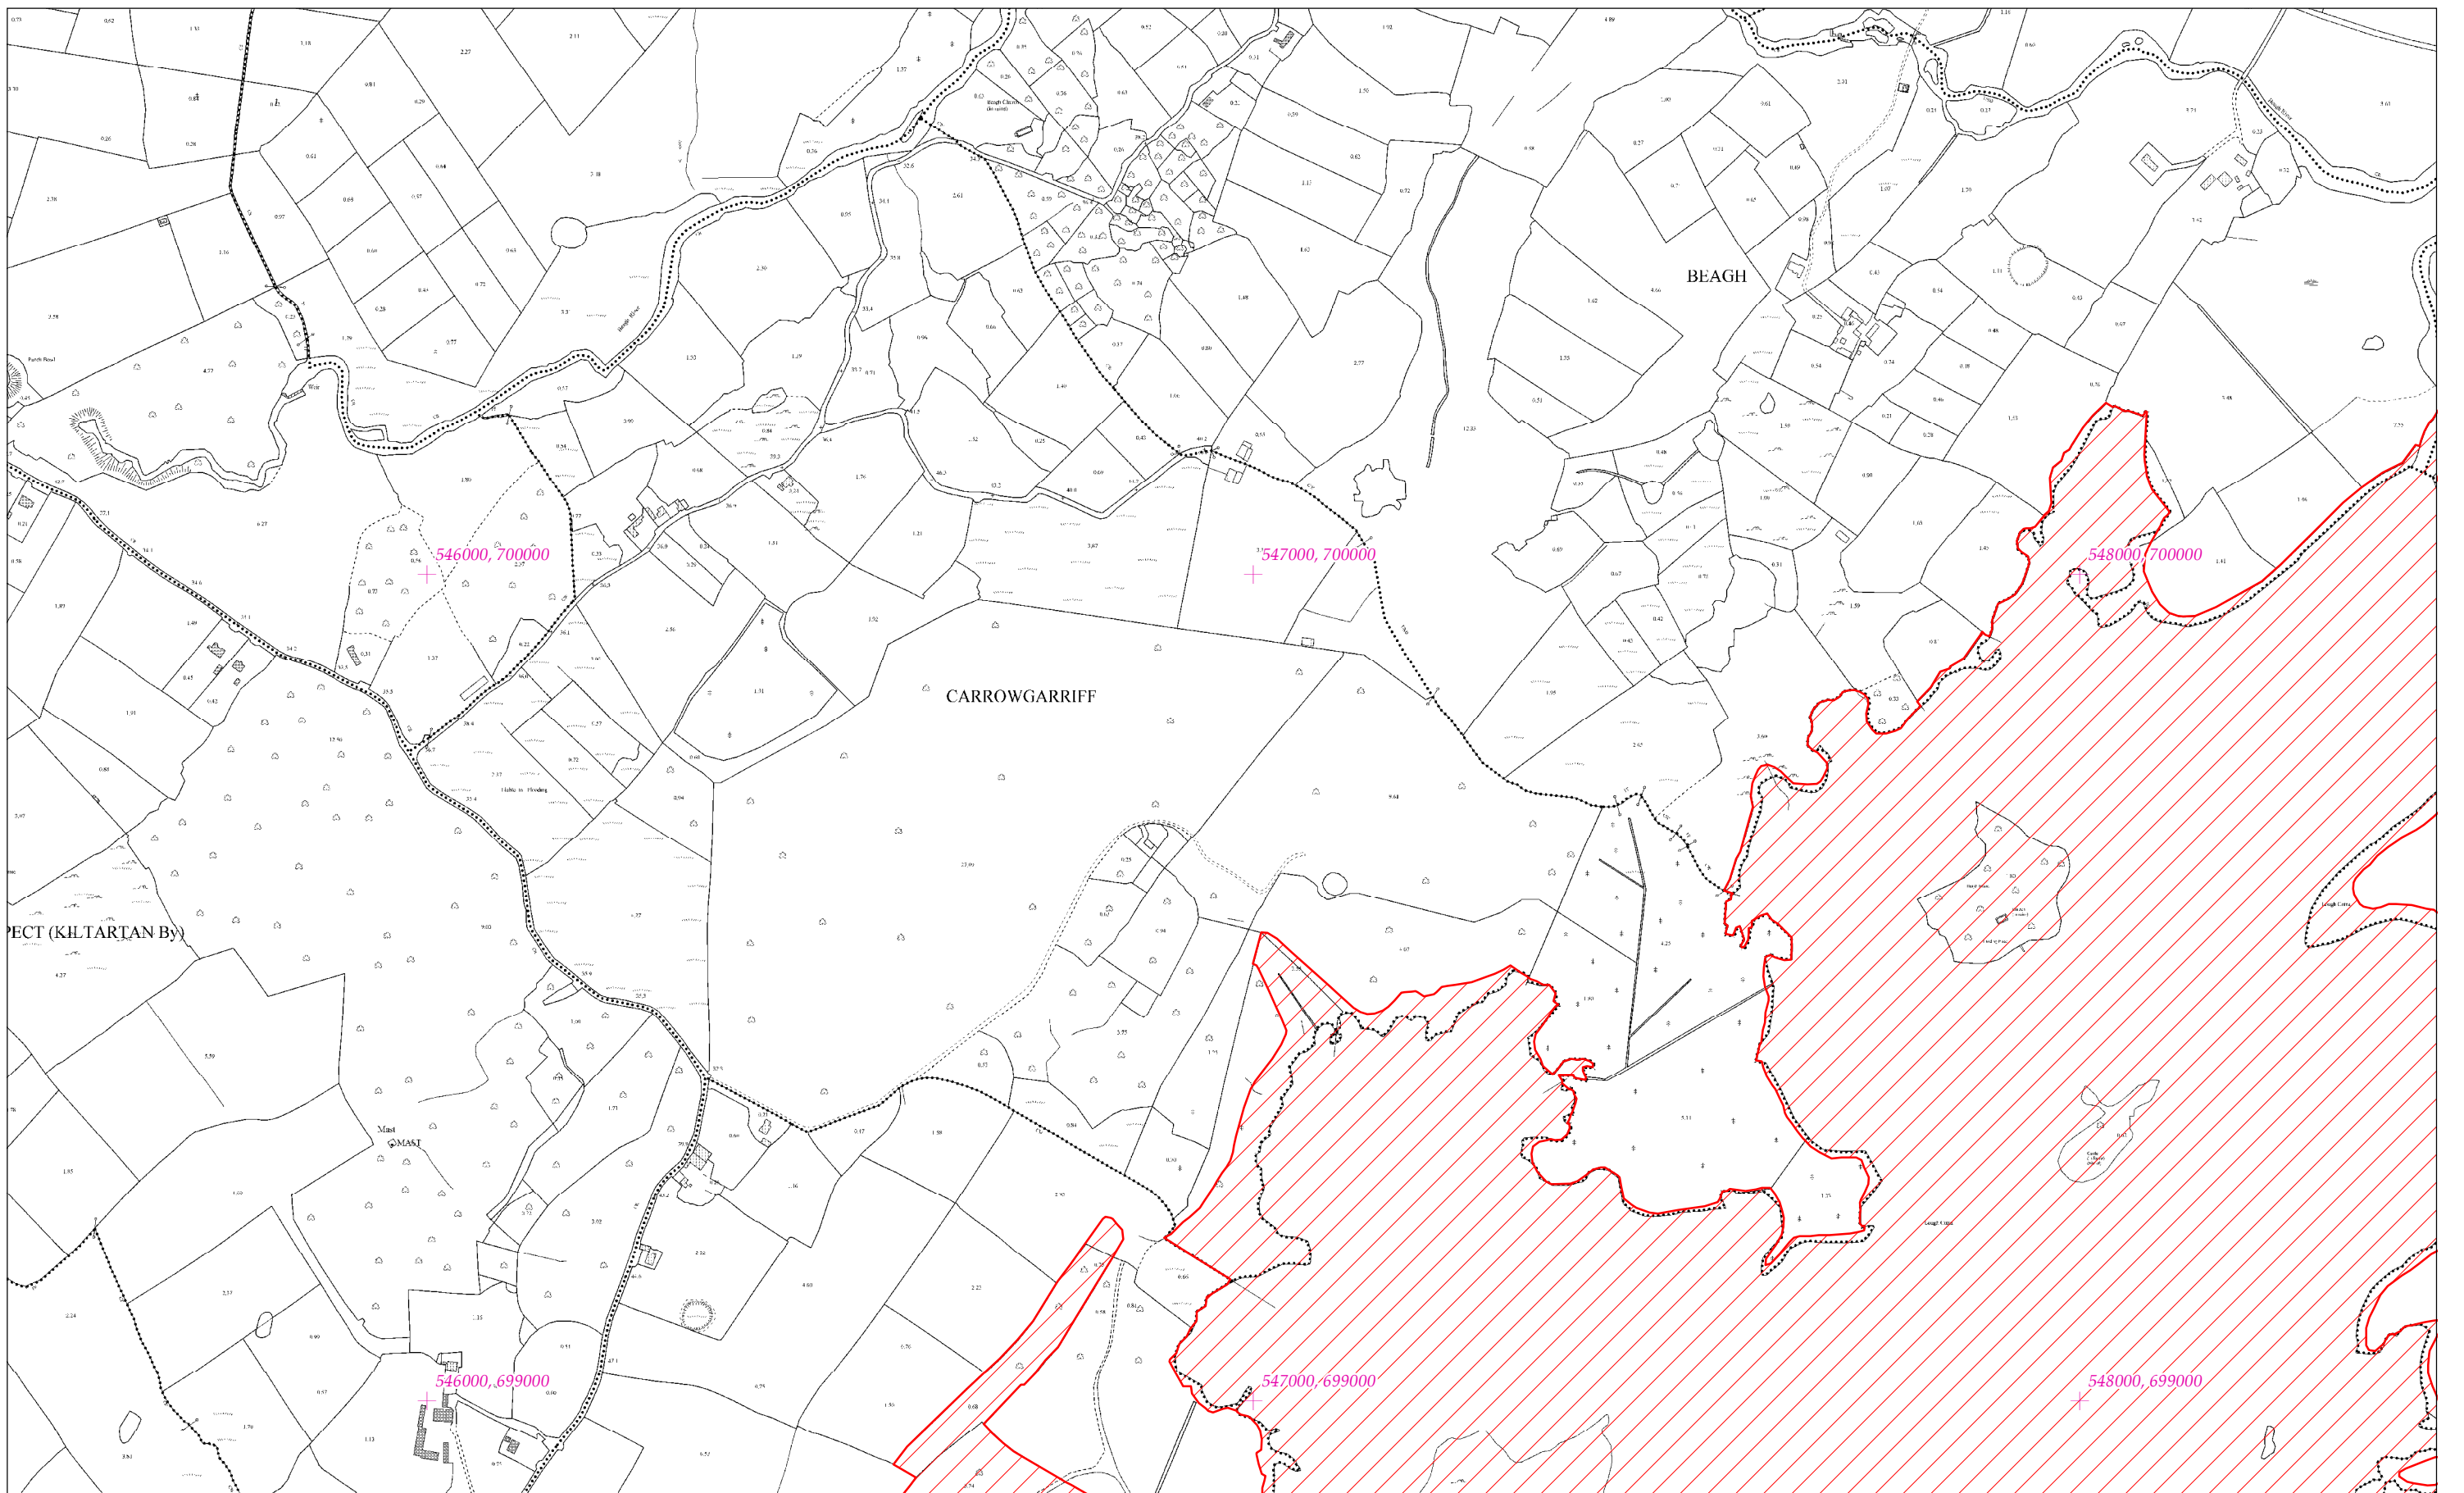

Rialachán 4(1)(b) / Regulation 4(1)(b)

Leathanach 1 de 7 (Co. na Gaillimhe)
Page 1 of 7 (Co. Galway)

LIMISTÉAR FAOI CHAOMHNÚ SPEISIALTA
SPECIAL AREA OF CONSERVATION

Suirbhéireacht Ordanáis Éireann Ceadúnas Uimhir EN 0059216 © OSI / Rialtas na hÉireann
Ordnance Survey Ireland Licence No. EN 0059216 © Ordnance Survey Ireland / Government of Ireland
Córas Comhordanáidí: Trasteilgean Mercator na hÉireann / Co-ordinate System: Irish Transverse Mercator

LCS Loch Cútra
Lough Cutra SAC
1:5000 O.S. TILE 3860d 1 of 7

Scála / Scale 1:7,500

SITE CODE
000299

Leagan / Version: 3.01

Arna chló an / Printed on: 07/09/2017