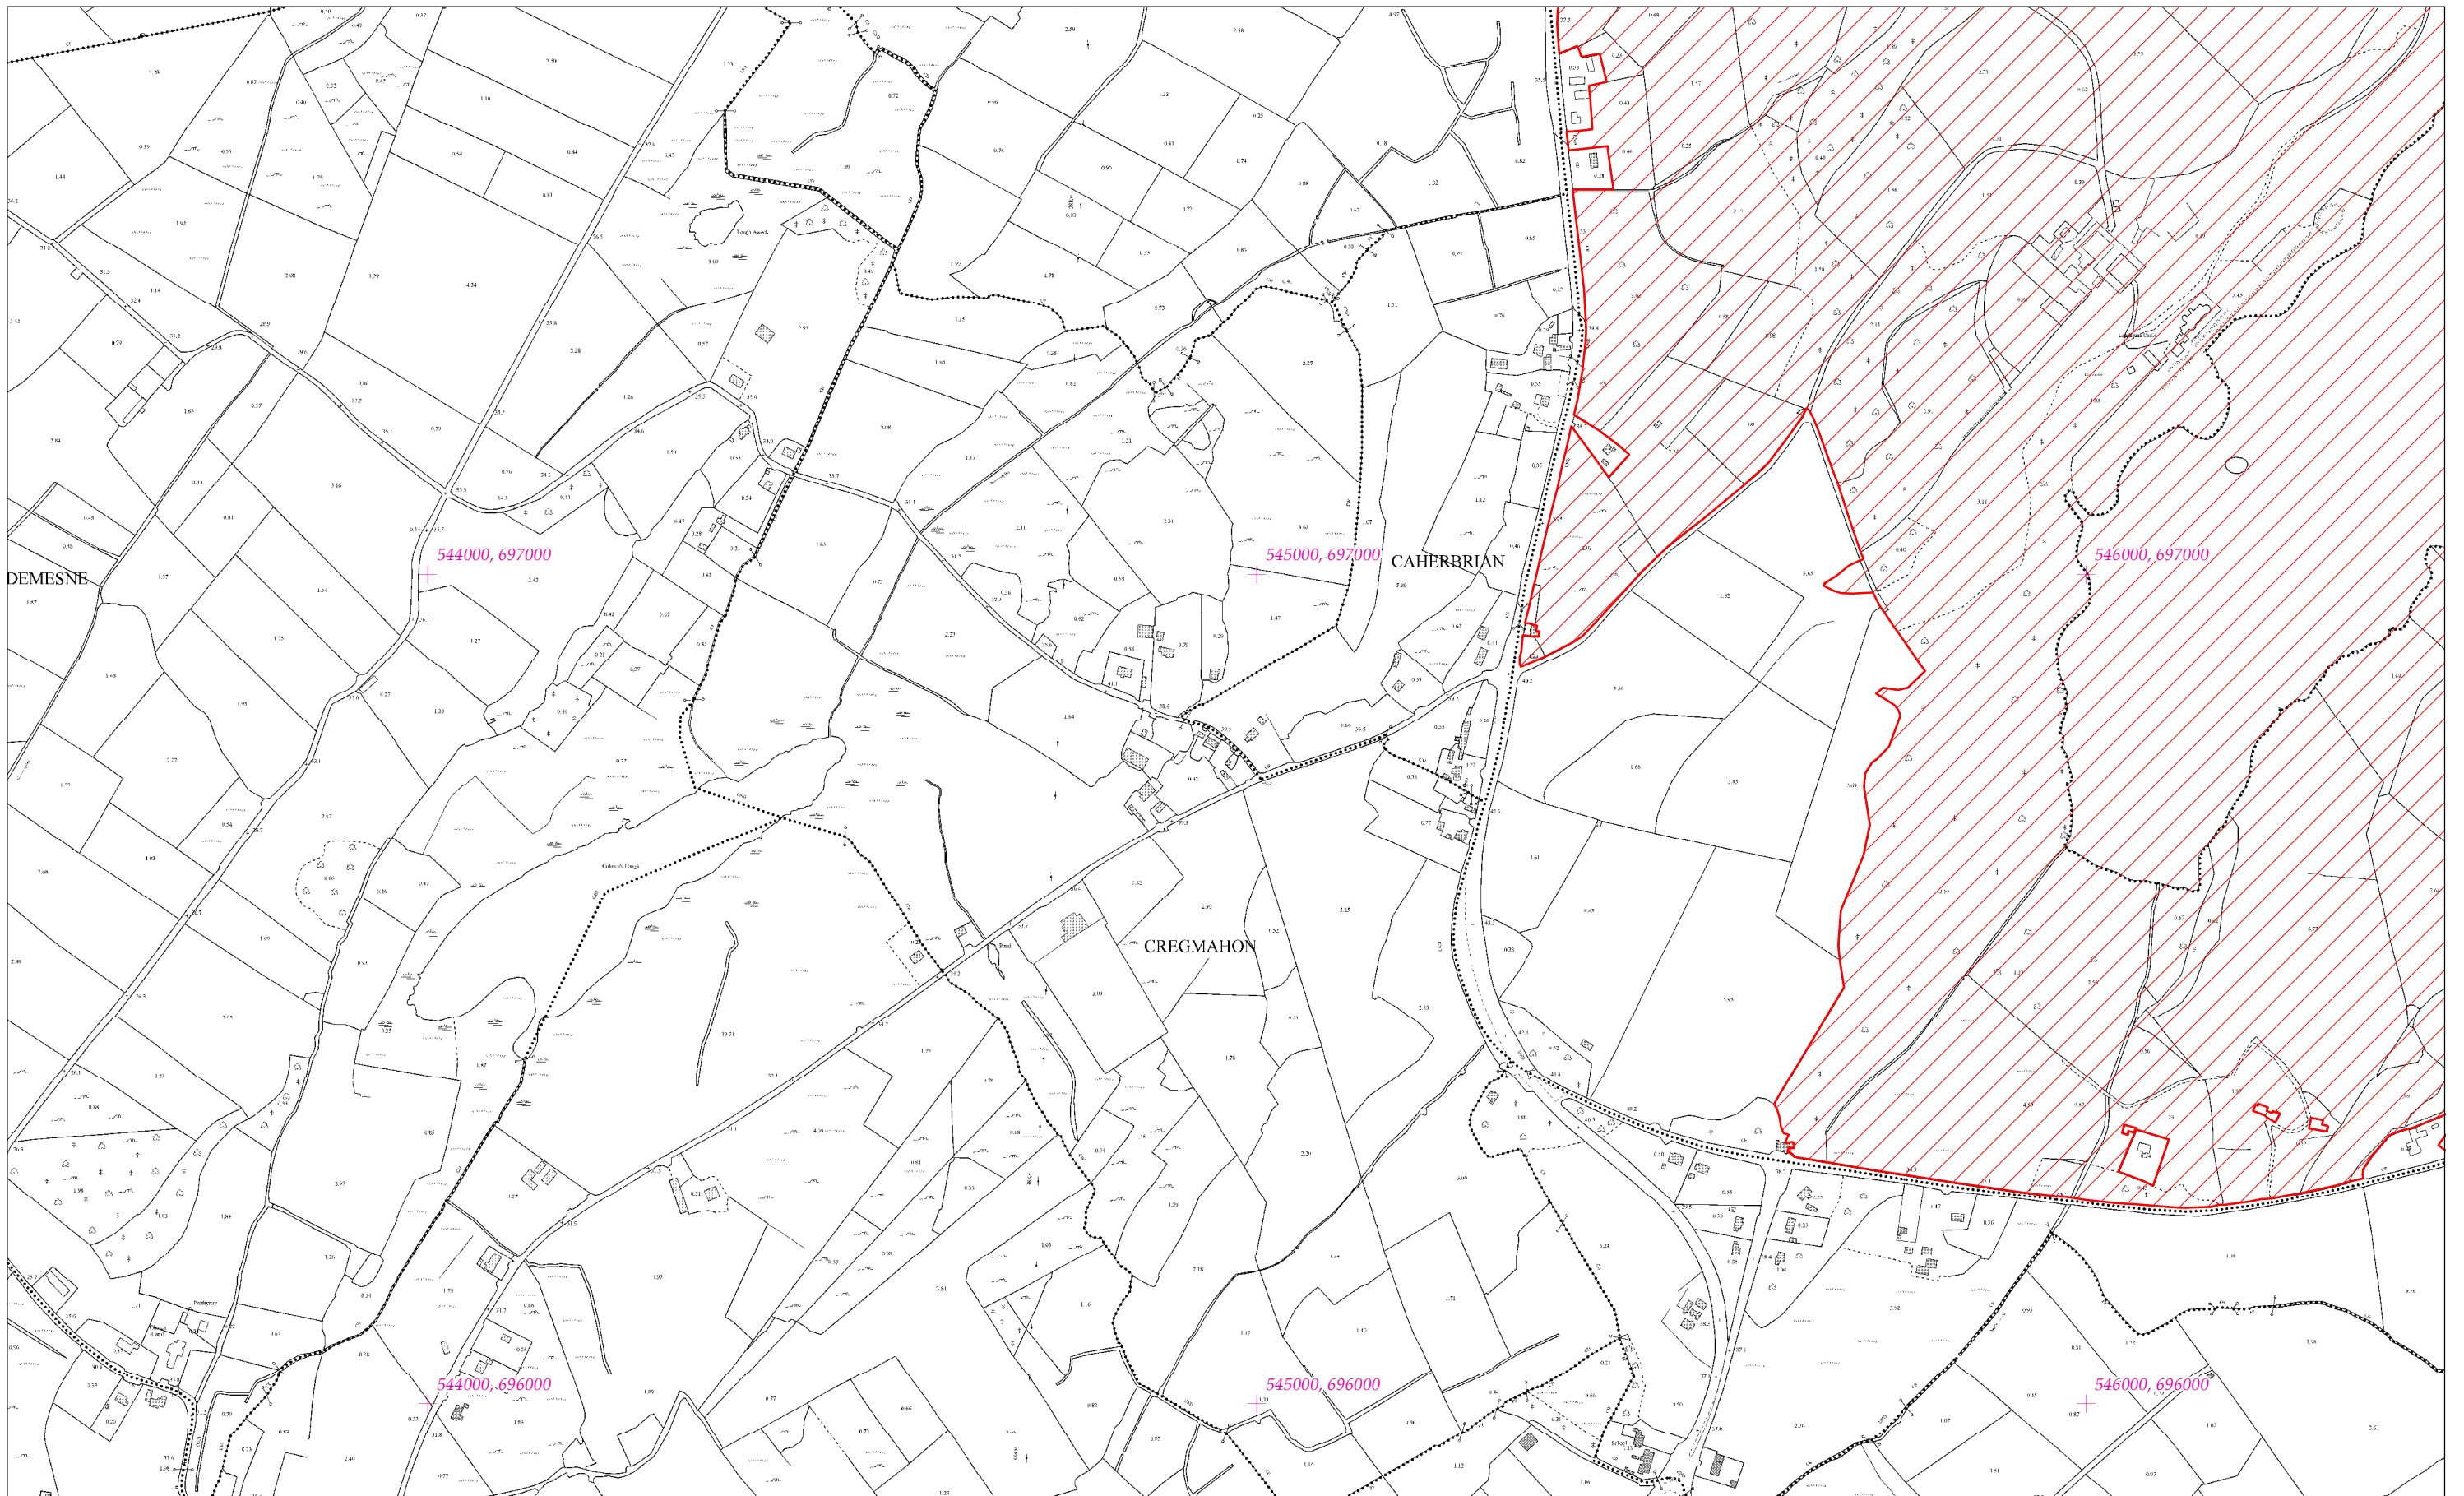

LCS Loch Cútra
Lough Cutra SAC
1:5000 O.S. TILE 3917b 4 of 7

Scála / Scale 1:7,500

SITE CODE
000299

Leagan / Version: 3.01

Arna chló an / Printed on: 07/09/2017

Rialachán 4(1)(b) / Regulation 4(1)(b)

Leathanach 5 de 7 (Co. na Gaillimhe)
Page 5 of 7 (Co. Galway)