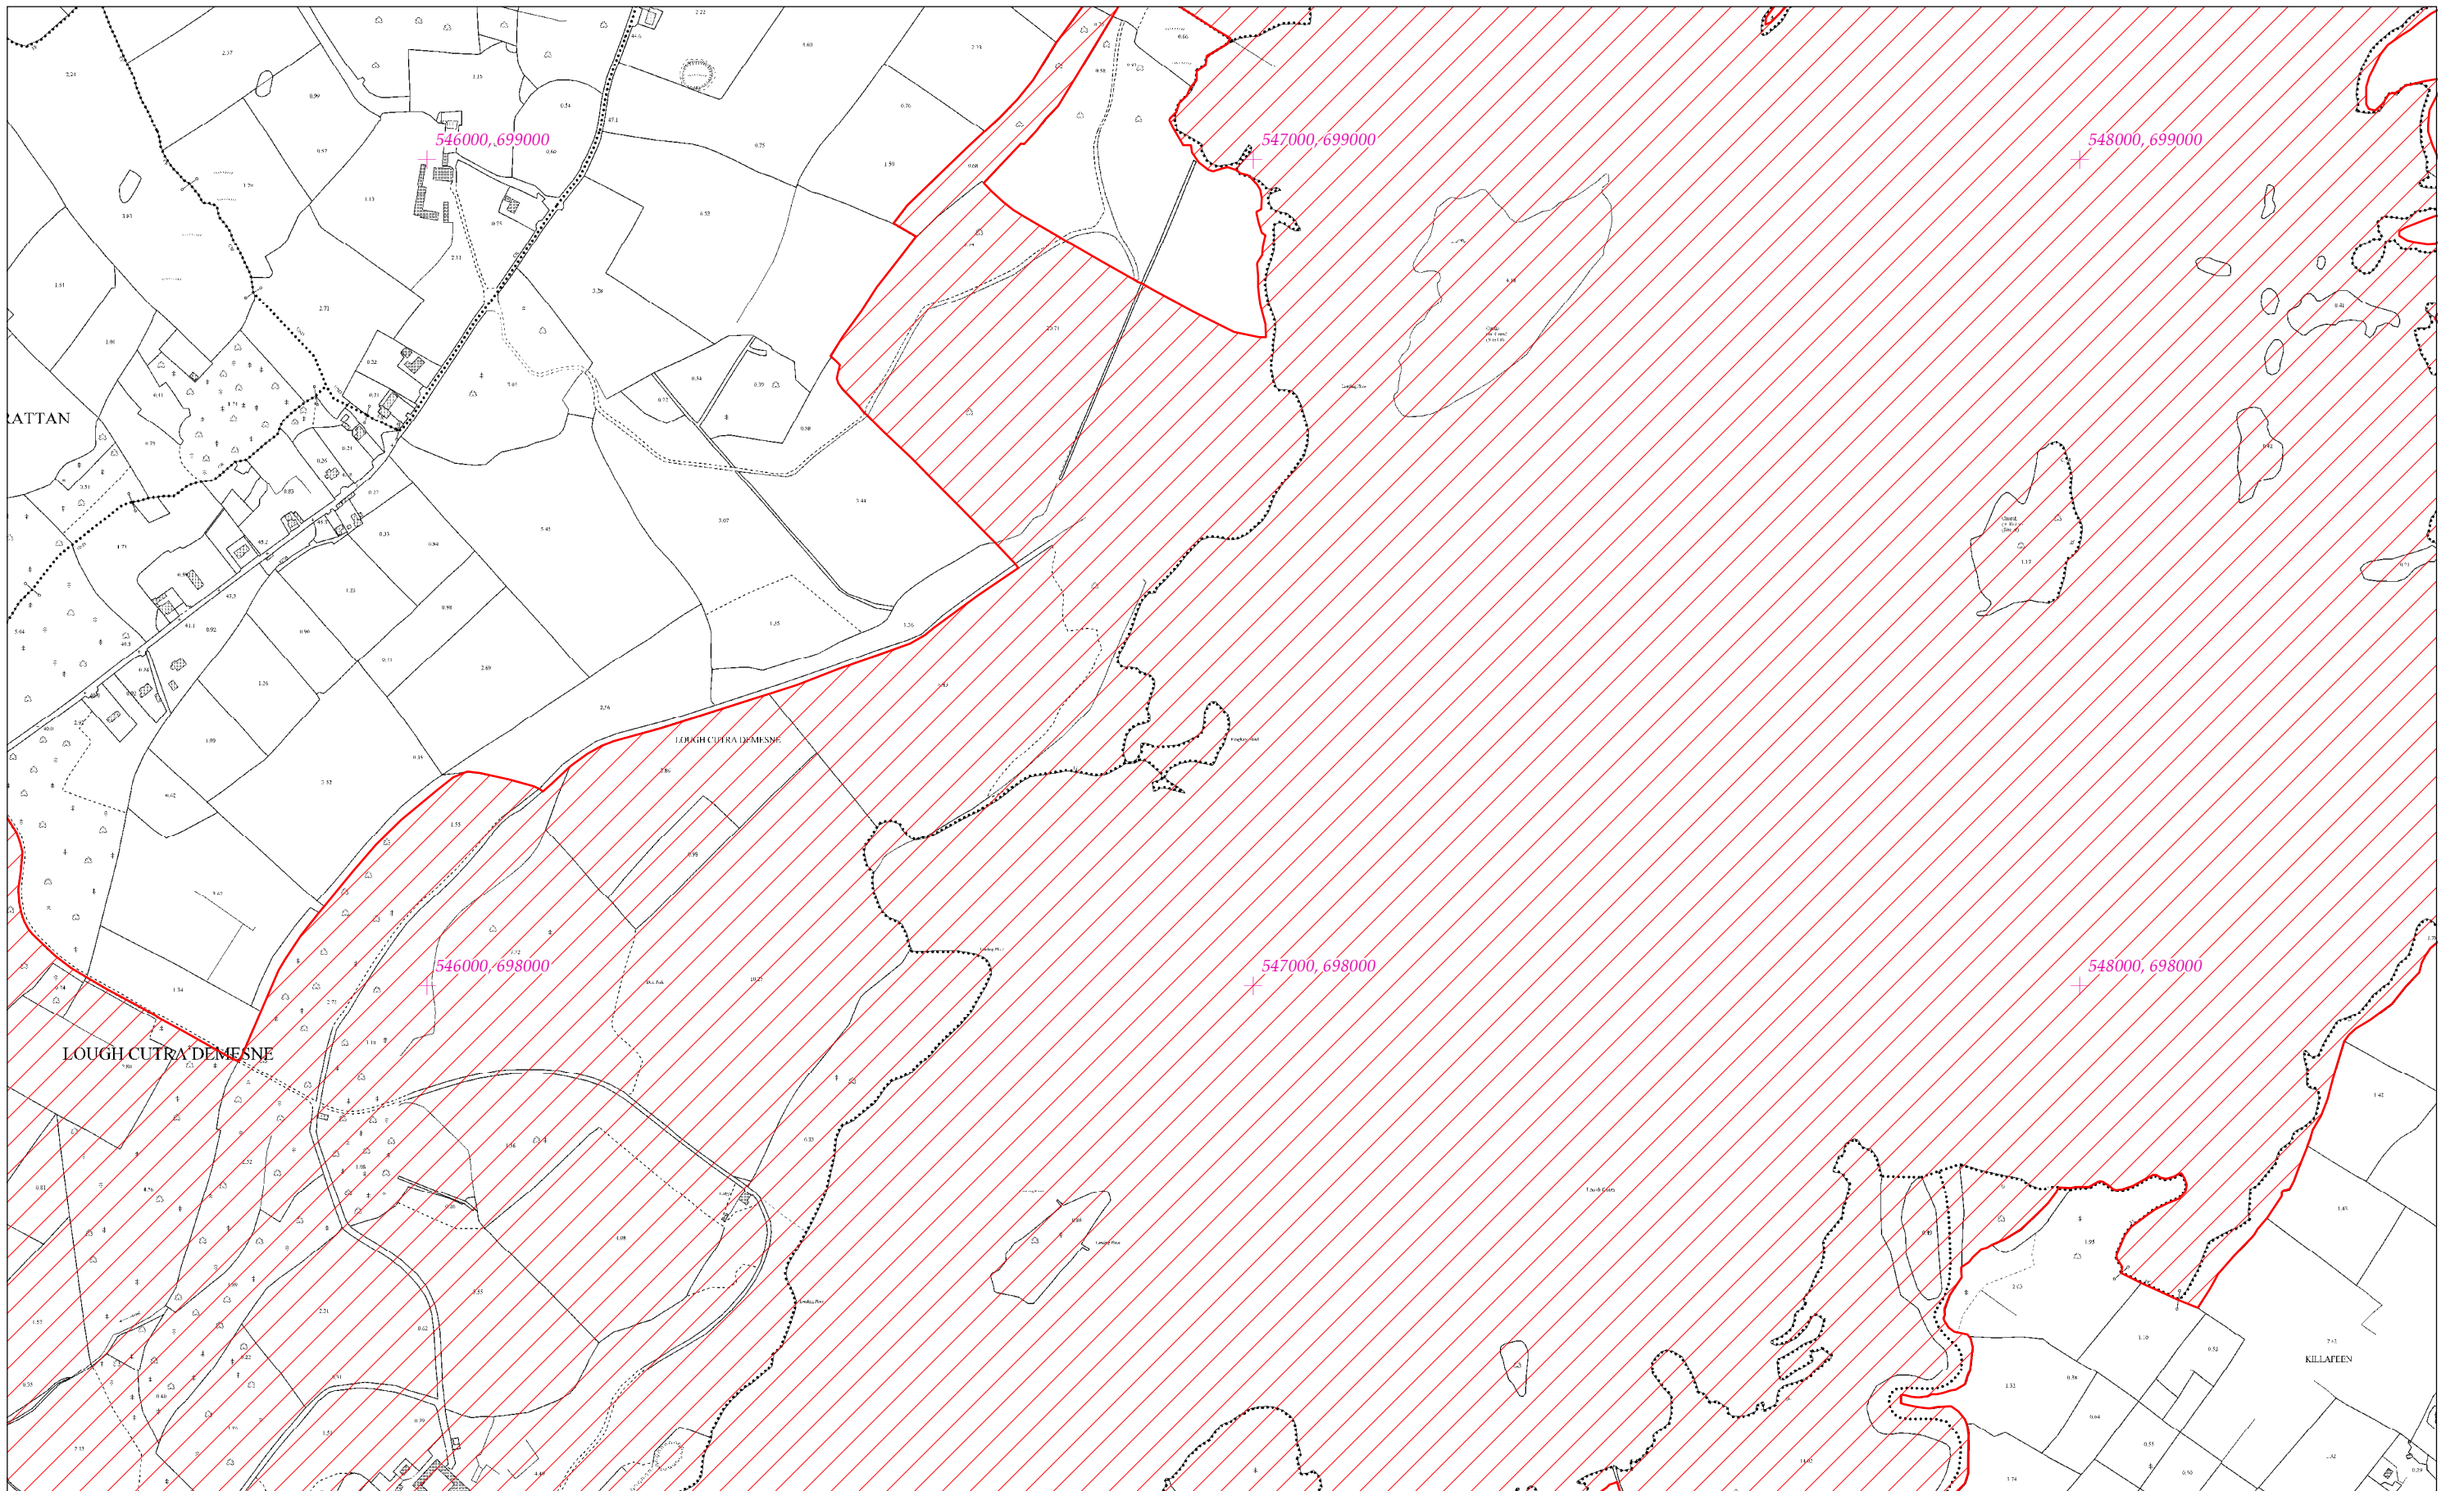

LCS Loch Cútra
Lough Cutra SAC
1:5000 O.S. TILE 3917a 3 of 7

Scála / Scale 1:7,500

SITE CODE
000299

Leagan / Version: 3.01

Arna chló an / Printed on: 07/09/2017

Rialachán 4(1)(b) / Regulation 4(1)(b)

Leathanach 4 de 7 (Co. na Gaillimhe)
Page 4 of 7 (Co. Galway)