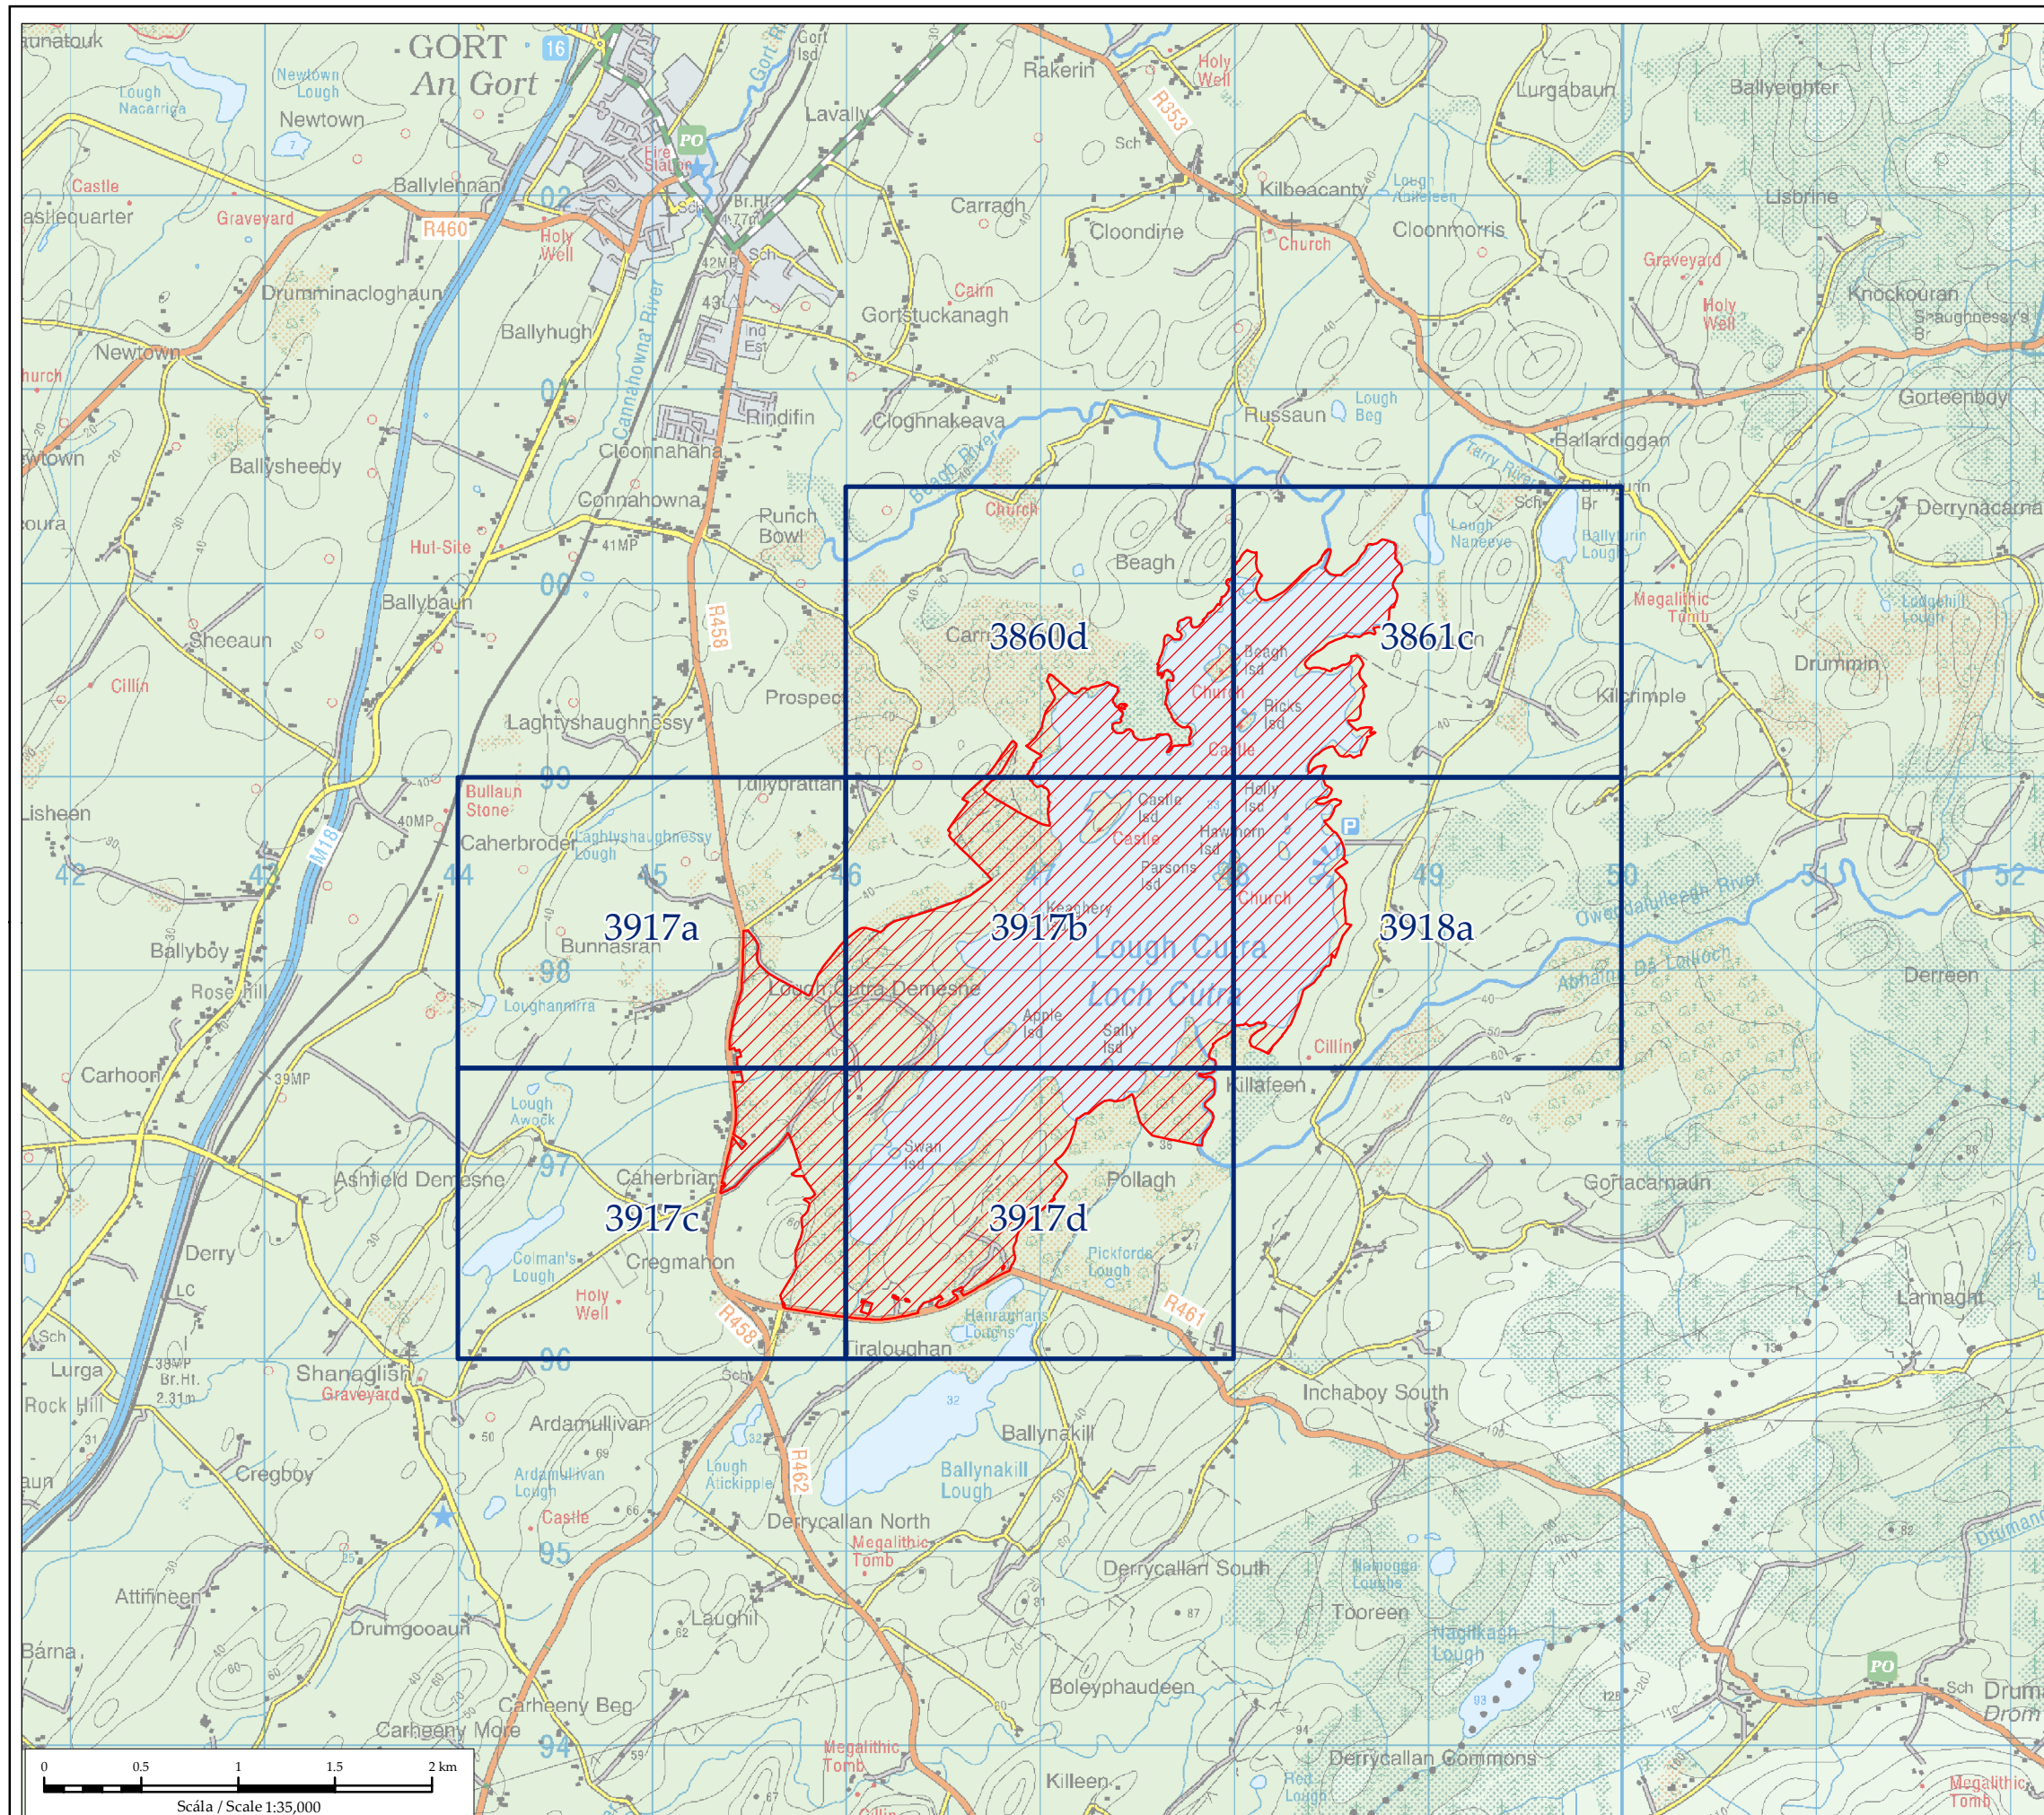

Sceideal 1 / Schedule 1

LIMISTÉAR FAOI CHAOMHNÚ SPEISIALTA SPECIAL AREA OF CONSERVATION

-  Limistéar faoi Chaomhnú Speisialta
Special Area of Conservation
-  Rialachán 4(1)(b) Innéacs Mapa Mionsonraithe
Regulation 4(1)(b) Detail Map Index

LCS Loch Cútra
Lough Cutra SAC
000299
Achar / Area 658.50 ha

Co. na Gaillimhe / Co. Galway

Suirbhéireacht Ordnáis Éireann Ceadúnas Uimhir EN 0059216 © OSí / Rialtas na hÉireann
Ordnance Survey Ireland Licence No. EN 0059216 © Ordnance Survey Ireland / Government of Ireland
Córas Comhordanáidí: Trasteilgean Mercator na hÉireann / Co-ordinate System: Irish Transverse Mercator