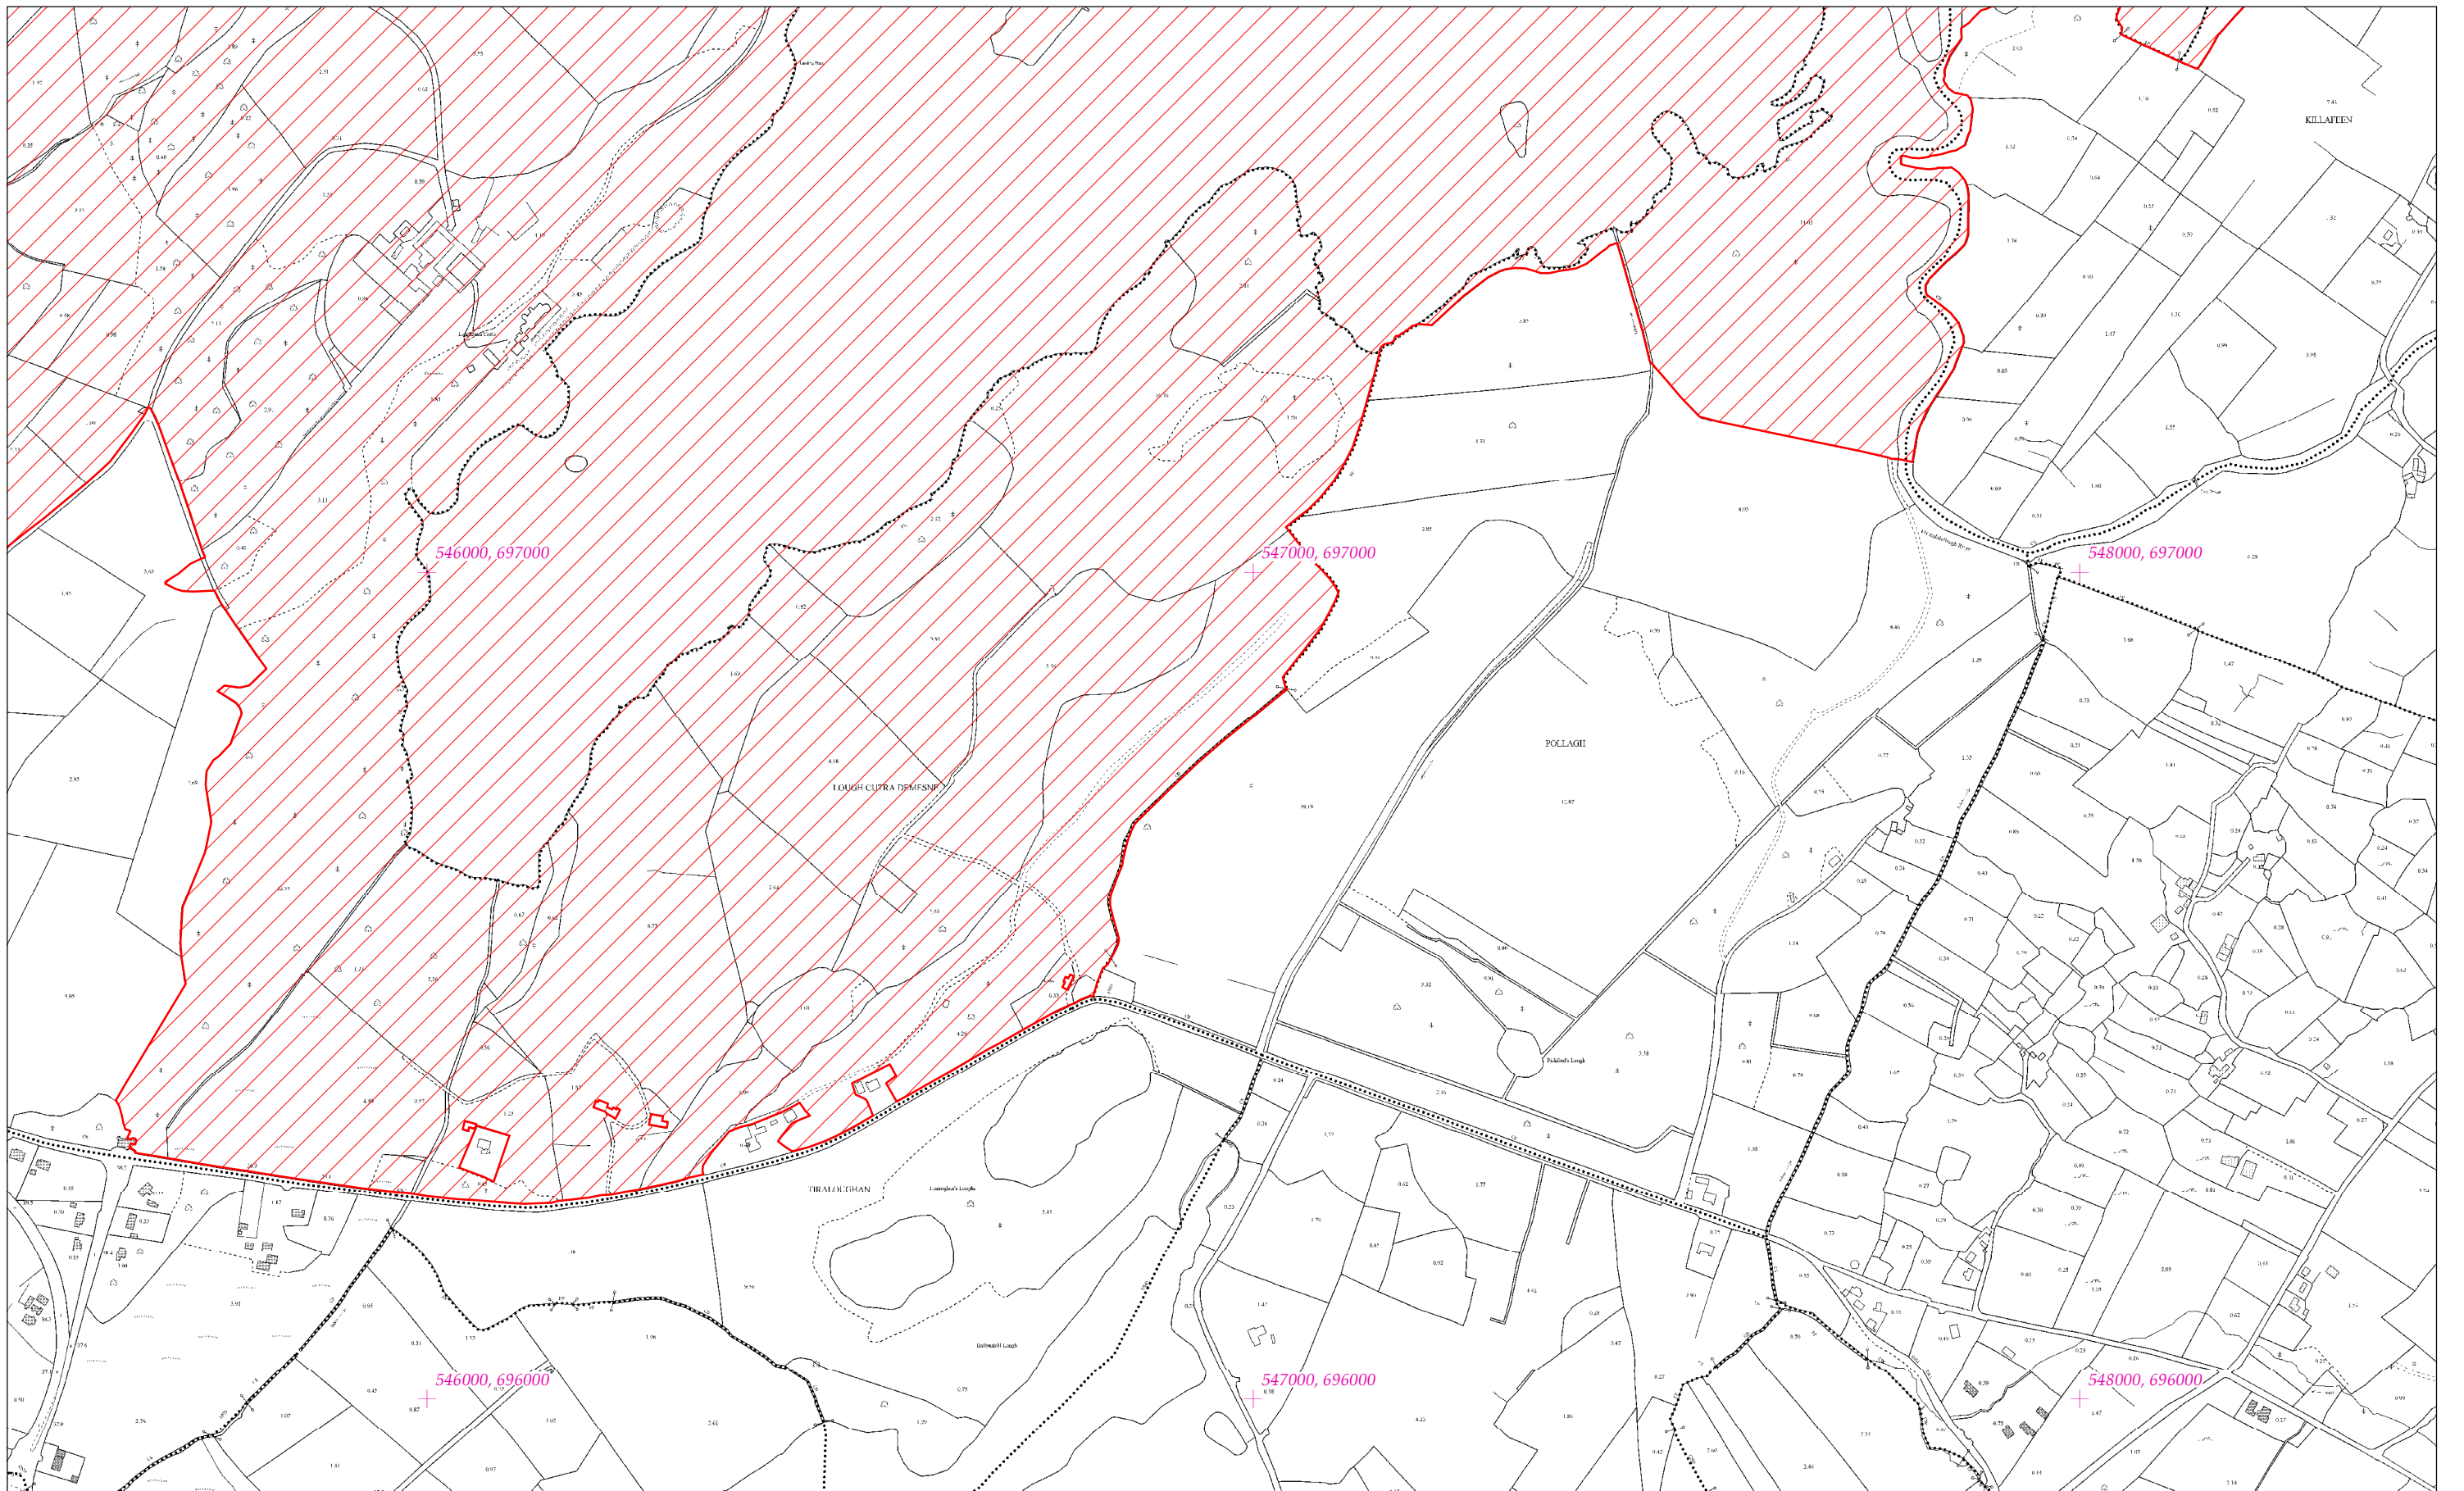

LCS Loch Cútra
Lough Cutra SAC
1:5000 O.S. TILE 3917c 5 of 7

Scála / Scale 1:7,500

SITE CODE
000299

Leagan / Version: 3.01

Arna chló an / Printed on: 07/09/2017

Rialachán 4(1)(b) / Regulation 4(1)(b)

Leathanach 6 de 7 (Co. na Gaillimhe)
Page 6 of 7 (Co. Galway)